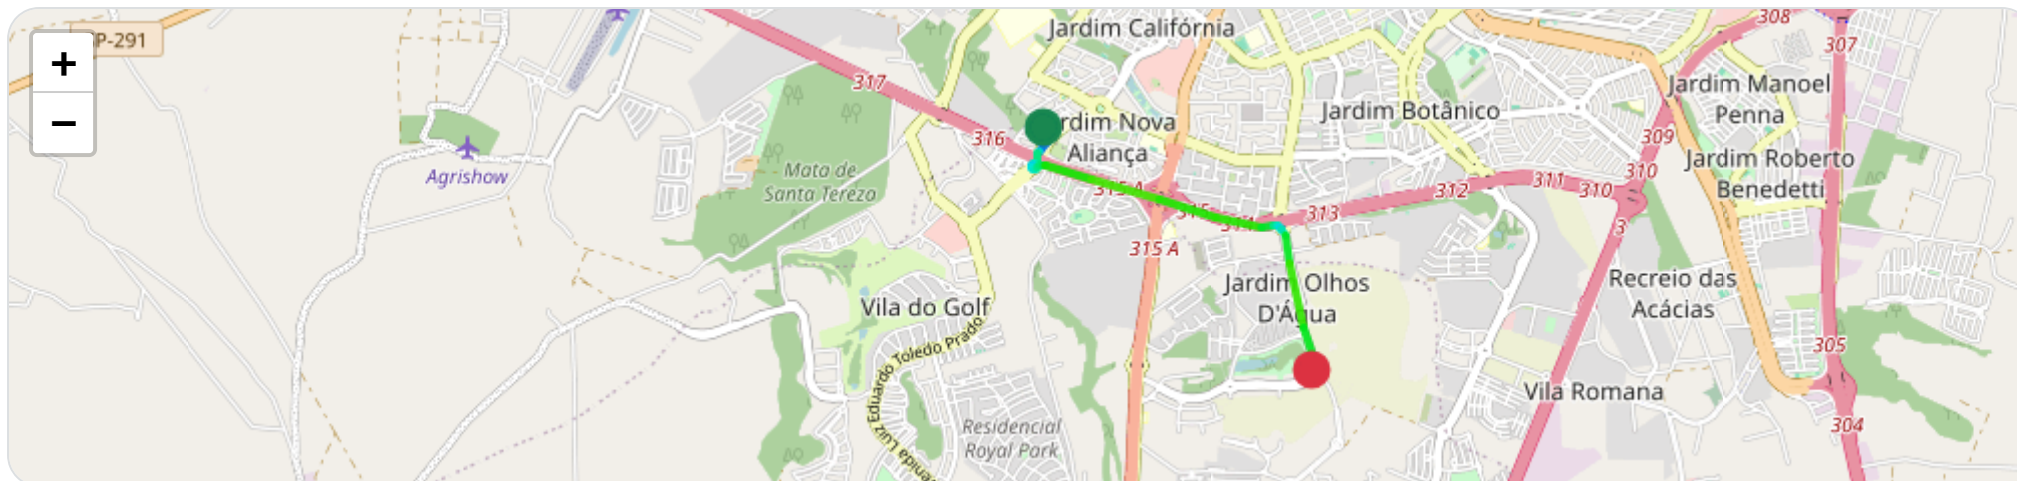

ⓘ Paradas

#	Início	Fim	Duração	Endereço	Maps
Nenhuma parada detectada.					

📄 Viagem #6 22/12/2025, 10:55:15 → 22/12/2025, 11:00:00

Dist: 4 km

Duração: 0h 4m

V. Máx: 74 km/h

Início: 22/12/2025, 10:55:15 **Fim:** 22/12/2025, 11:00:00 **Duração:** 0h 4m **Distância:** 4 km **Vel. Máx:** 74 km/h

▶ **Partida:** Rua José Jaime de Limbo, Jardim Nova Aliança, Ribeirão Preto, São Paulo

■ **Chegada:** Jardim Olhos D'Água, Ribeirão Preto, São Paulo

☰ **Posições (todas)**

Filtro global aplicado automaticamente