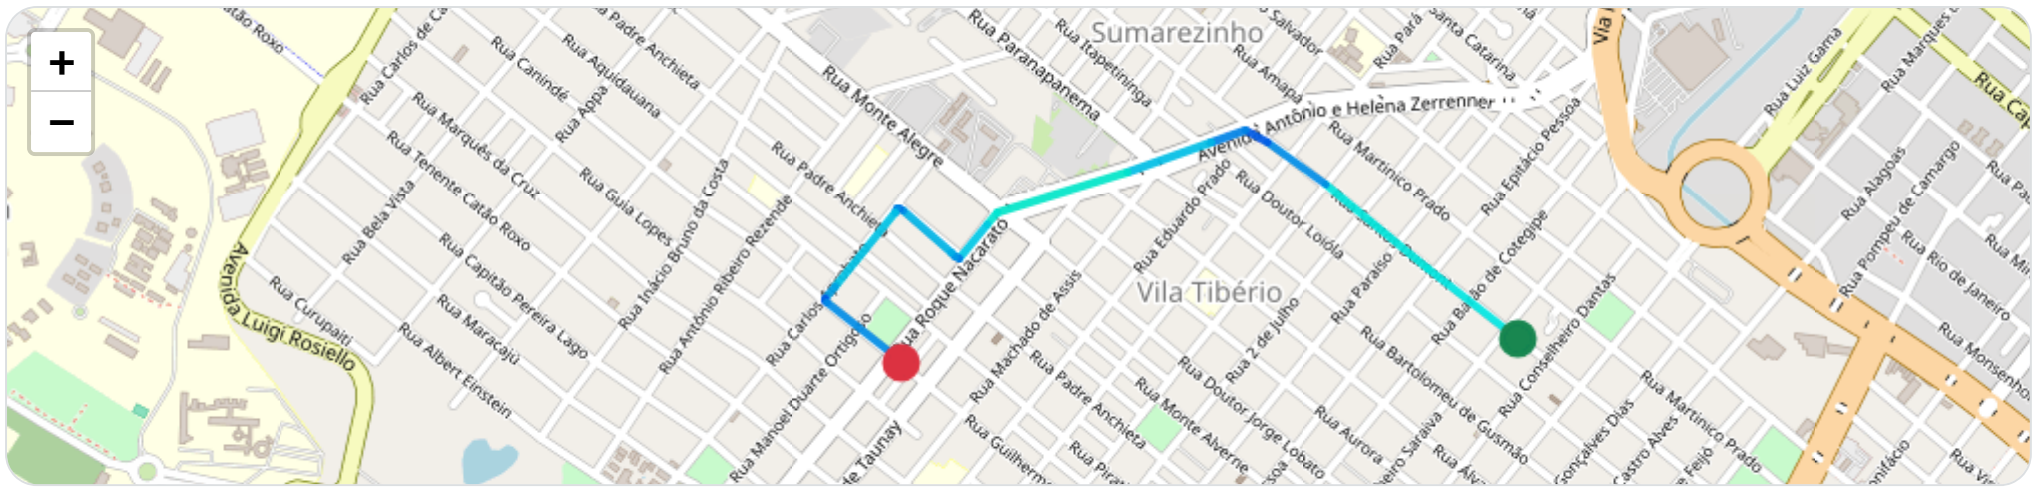

☰ Posições (todas)

Filtro global aplicado automaticamente

Data/Hora	Vel. (km/h)	Lat/Lon	Endereço	Link
22/12/2025, 07:36:34	36	-21.16936, -47.81891	Rua Santos Dumont, Sumarezinho, Ribeirão Preto, São Paulo	Abrir
22/12/2025, 07:37:04	25	-21.16798, -47.82082	Rua Santos Dumont, Sumarezinho, Ribeirão Preto, São Paulo	Abrir
22/12/2025, 07:37:34	37	-21.16629, -47.82303	Rua Santos Dumont, Sumarezinho, Ribeirão Preto, São Paulo	Abrir
22/12/2025, 07:38:04	0	-21.16545, -47.82426	Rua Santos Dumont, Sumarezinho, Ribeirão Preto, São Paulo	Abrir
22/12/2025, 07:38:21	24	-21.16521, -47.82471	Avenida Antônio e Helena Zerrenner, Sumarezinho, Ribeirão Preto, São Paulo	Abrir
22/12/2025, 07:38:34	11	-21.16546, -47.82546	Avenida Antônio e Helena Zerrenner, Sumarezinho, Ribeirão Preto, São Paulo	Abrir
22/12/2025, 07:38:46	11	-21.16546, -47.82546	Avenida Antônio e Helena Zerrenner, Sumarezinho, Ribeirão Preto, São Paulo	Abrir
22/12/2025, 07:39:04	39	-21.16603, -47.82728	Avenida Antônio e Helena Zerrenner, Sumarezinho, Ribeirão Preto, São Paulo	Abrir
22/12/2025, 07:39:30	28	-21.16682, -47.83004	Avenida Antônio e Helena Zerrenner, Vila Tibério, Ribeirão Preto, São Paulo	Abrir
22/12/2025, 07:39:34	37	-21.16709, -47.83027	Avenida Antônio e Helena Zerrenner, Vila Tibério, Ribeirão Preto, São Paulo	Abrir
22/12/2025, 07:39:45	16	-21.16775, -47.83089	Rua Antônio Soares Castilho, Vila Tibério, Ribeirão Preto, São Paulo	Abrir
22/12/2025, 07:39:46	16	-21.16773, -47.83093	Rua Antônio Soares Castilho, Vila Tibério, Ribeirão Preto, São Paulo	Abrir
22/12/2025, 07:39:48	24	-21.16763, -47.83102	Rua Antônio Soares Castilho, Vila Tibério, Ribeirão Preto, São Paulo	Abrir