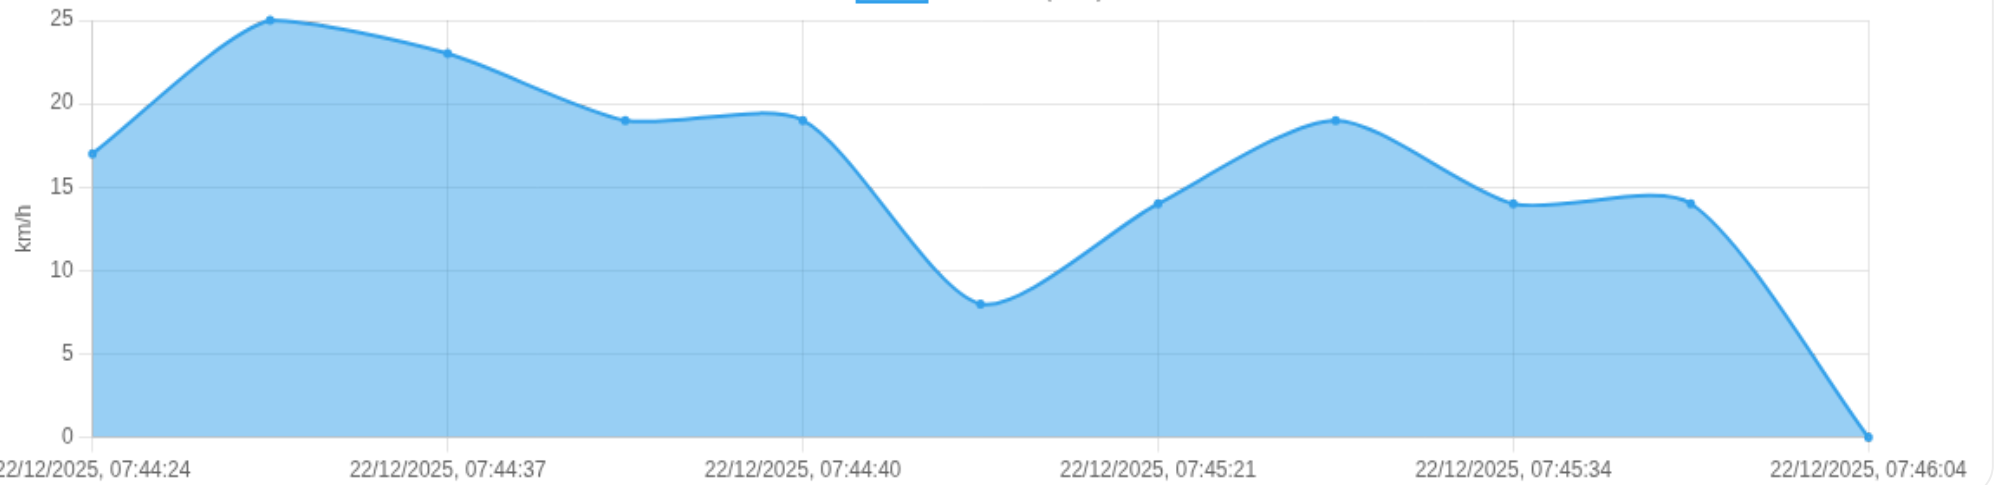

Ⓜ Paradas

#	Início	Fim	Duração	Endereço	Maps
Nenhuma parada detectada.					

Início: 22/12/2025, 07:44:24 **Fim:** 22/12/2025, 07:46:04 **Duração:** 0h 1m **Distância:** 0 km **Vel. Máx:** 25 km/h

► **Partida:** Travessa Mário Spanó, Vila Tibério, Ribeirão Preto, São Paulo

■ **Chegada:** Rua Carlos Aprobato, Vila Tibério, Ribeirão Preto, São Paulo

Velocidade (km/h)

☰ **Posições (todas)**

Filtro global aplicado automaticamente

Data/Hora	Vel. (km/h)	Lat/Lon	Endereço	Link
22/12/2025, 07:44:24	17	-21.17006, -47.83199	Travessa Mário Spanó, Vila Tibério, Ribeirão Preto, São Paulo	Abrir
22/12/2025, 07:44:34	25	-21.17053, -47.83238	Travessa Mário Spanó, Vila Tibério, Ribeirão Preto, São Paulo	Abrir
22/12/2025, 07:44:37	23	-21.17066, -47.83252	Travessa Mário Spanó, Vila Tibério, Ribeirão Preto, São Paulo	Abrir
22/12/2025, 07:44:39	19	-21.17067, -47.83262	Rua Guia Lopes, Vila Tibério, Ribeirão Preto, São Paulo	Abrir
22/12/2025, 07:44:40	19	-21.17064, -47.83267	Rua Guia Lopes, Vila Tibério, Ribeirão Preto, São Paulo	Abrir
22/12/2025, 07:45:04	8	-21.16985, -47.83362	Rua Manoel Duarte Ortigoso, Vila Tibério, Ribeirão Preto, São Paulo	Abrir
22/12/2025, 07:45:21	14	-21.16932, -47.83437	Rua Guia Lopes, Vila Tibério, Ribeirão Preto, São Paulo	Abrir
22/12/2025, 07:45:22	19	-21.16936, -47.83441	Rua Guia Lopes, Vila Tibério, Ribeirão Preto, São Paulo	Abrir
22/12/2025, 07:45:34	14	-21.17001, -47.83496	Rua Marquês da Cruz, Vila Tibério, Ribeirão Preto, São Paulo	Abrir
22/12/2025, 07:45:48	14	-21.17001, -47.83496	Rua Marquês da Cruz, Vila Tibério, Ribeirão Preto, São Paulo	Abrir
22/12/2025, 07:46:04	0	-21.17022, -47.83519	Rua Carlos Aprobato, Vila Tibério, Ribeirão Preto, São Paulo	Abrir

🕒 Paradas

#	Início	Fim	Duração	Endereço	Maps
Nenhuma parada detectada.					

Início: 22/12/2025, 10:33:41 **Fim:** 22/12/2025, 10:35:11 **Duração:** 0h 1m **Distância:** 0 km **Vel. Máx:** 36 km/h

► **Partida:** Rua Tenente Catão Roxo, Vila Tibério, Ribeirão Preto, São Paulo