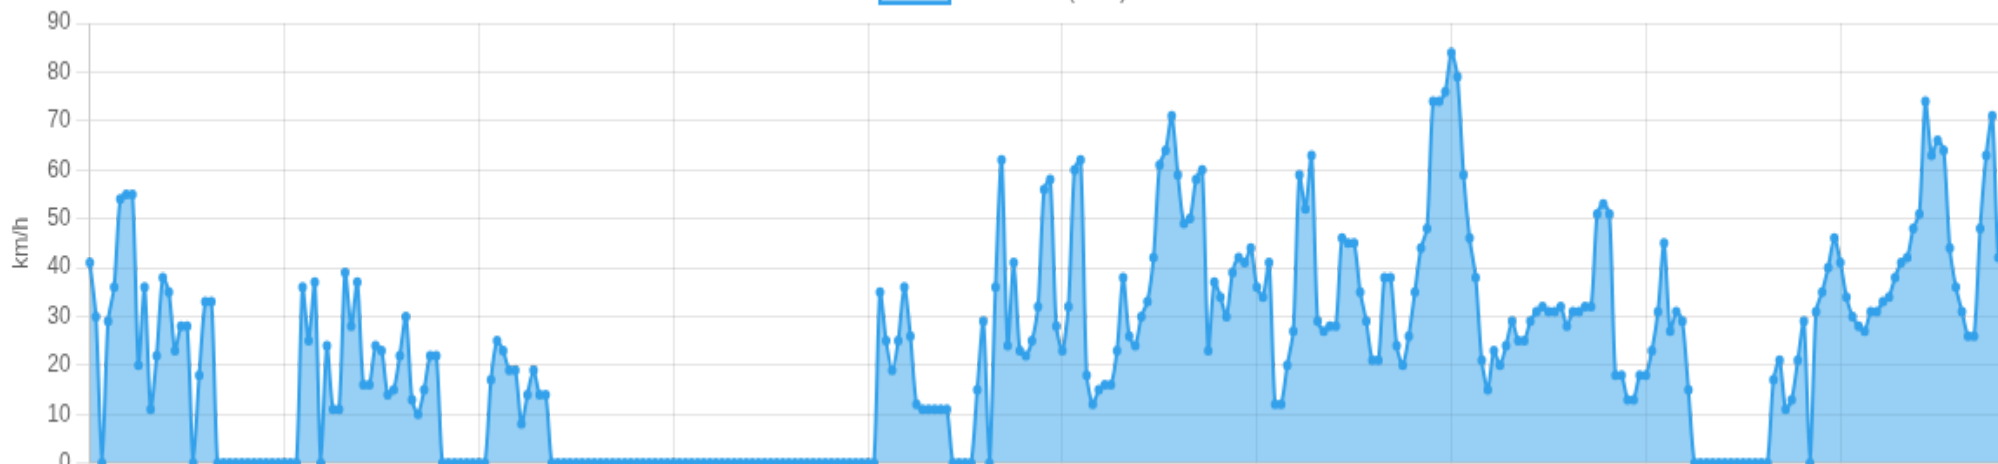

⚡ Resumo executivo

📈 Movendo: 69% 🛑 Parado: 31% 🚗 >80: 0% ⚠️ >100: 0%

Pico de velocidade 84 km/h 22/12/2025, 10:47:41	Horário com mais movimento 10:00 Baseado em densidade de pontos	Parada mais longa — —	Risco do período Baixo Estimativa por excesso/volume
--	--	-----------------------------	---

🚨 Eventos críticos do período

Excessos acima de 100 km/h + paradas longas

Tipo	Quando	Valor	Endereço	Mapa
Nenhum evento crítico encontrado.				

🚗 Velocidade (visão geral)

limite: 100 km/h

Velocidade (km/h)

0-60

60- 100

> 100

Clique em um ponto (no navegador) para abrir a posição no mapa.

Início: 22/12/2025, 07:19:27 **Fim:** 22/12/2025, 07:24:27 **Duração:** 0h 5m **Distância:** 2 km **Vel. Máx:** 55 km/h

► **Partida:** Rua Marquês da Cruz, Vila Tibério, Ribeirão Preto, São Paulo