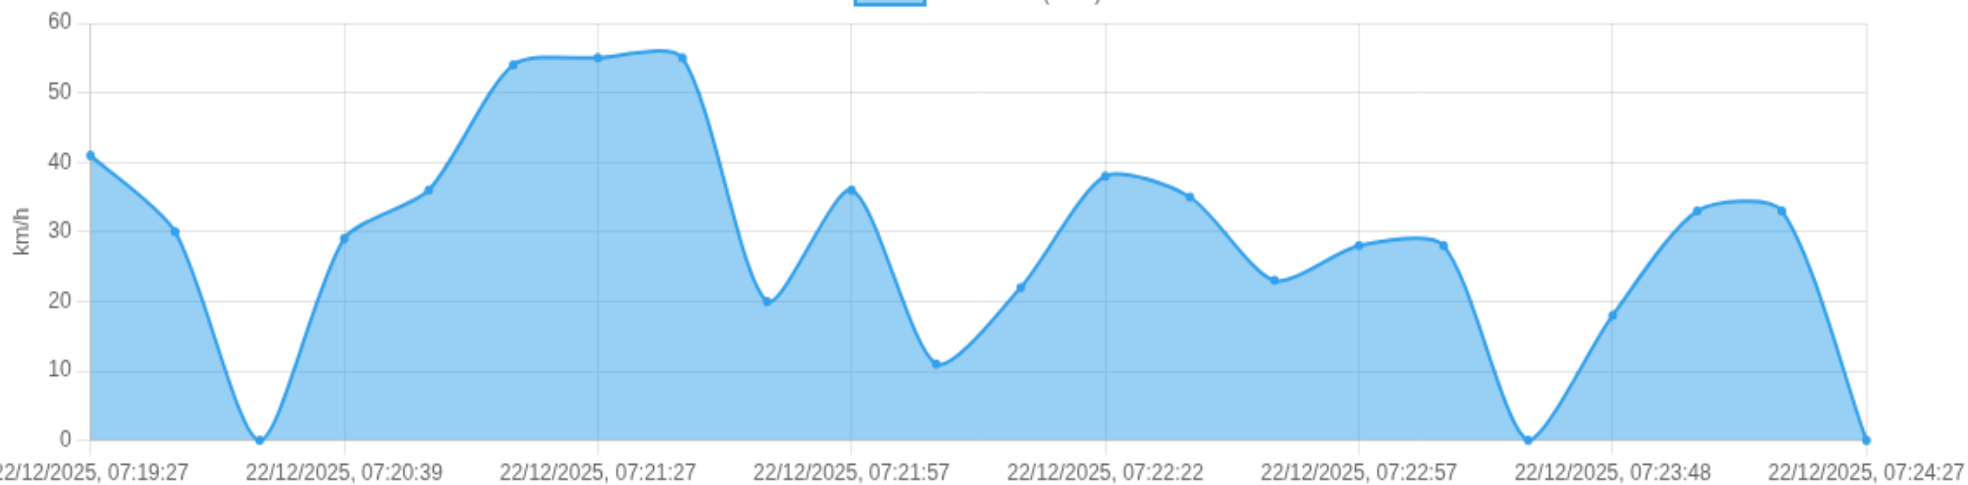

Velocidade (km/h)