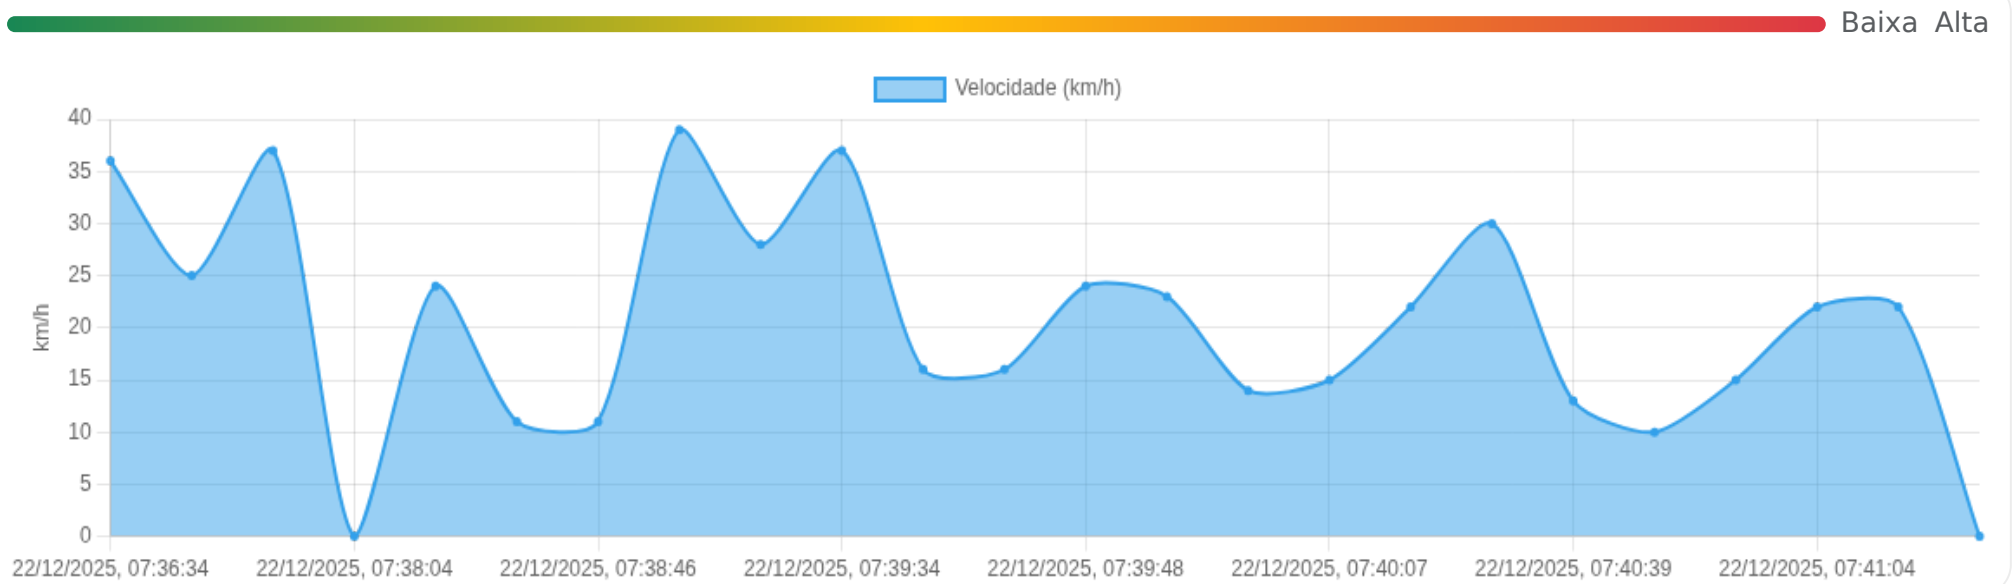

☰ Posições (todas)

Filtro global aplicado automaticamente

Data/Hora	Vel. (km/h)	Lat/Lon	Endereço	Link
22/12/2025, 07:36:34	36	-21.16936, -47.81891	Rua Santos Dumont, Sumarezinho, Ribeirão Preto, São Paulo	Abrir
22/12/2025, 07:37:04	25	-21.16798, -47.82082	Rua Santos Dumont, Sumarezinho, Ribeirão Preto, São Paulo	Abrir
22/12/2025, 07:37:34	37	-21.16629, -47.82303	Rua Santos Dumont, Sumarezinho, Ribeirão Preto, São Paulo	Abrir
22/12/2025, 07:38:04	0	-21.16545, -47.82426	Rua Santos Dumont, Sumarezinho, Ribeirão Preto, São Paulo	Abrir
22/12/2025, 07:38:21	24	-21.16521, -47.82471	Avenida Antônio e Helena Zerrenner, Sumarezinho, Ribeirão Preto, São Paulo	Abrir
22/12/2025, 07:38:34	11	-21.16546, -47.82546	Avenida Antônio e Helena Zerrenner, Sumarezinho, Ribeirão Preto, São Paulo	Abrir
22/12/2025, 07:38:46	11	-21.16546, -47.82546	Avenida Antônio e Helena Zerrenner, Sumarezinho, Ribeirão Preto, São Paulo	Abrir
22/12/2025, 07:39:04	39	-21.16603, -47.82728	Avenida Antônio e Helena Zerrenner, Sumarezinho, Ribeirão Preto, São Paulo	Abrir
22/12/2025, 07:39:30	28	-21.16682, -47.83004	Avenida Antônio e Helena Zerrenner, Vila Tibério, Ribeirão Preto, São Paulo	Abrir
22/12/2025, 07:39:34	37	-21.16709, -47.83027	Avenida Antônio e Helena Zerrenner, Vila Tibério, Ribeirão Preto, São Paulo	Abrir
22/12/2025, 07:39:45	16	-21.16775, -47.83089	Rua Antônio Soares Castilho, Vila Tibério, Ribeirão Preto, São Paulo	Abrir
22/12/2025, 07:39:46	16	-21.16773, -47.83093	Rua Antônio Soares Castilho, Vila Tibério, Ribeirão Preto, São Paulo	Abrir
22/12/2025, 07:39:48	24	-21.16763, -47.83102	Rua Antônio Soares Castilho, Vila Tibério, Ribeirão Preto, São Paulo	Abrir