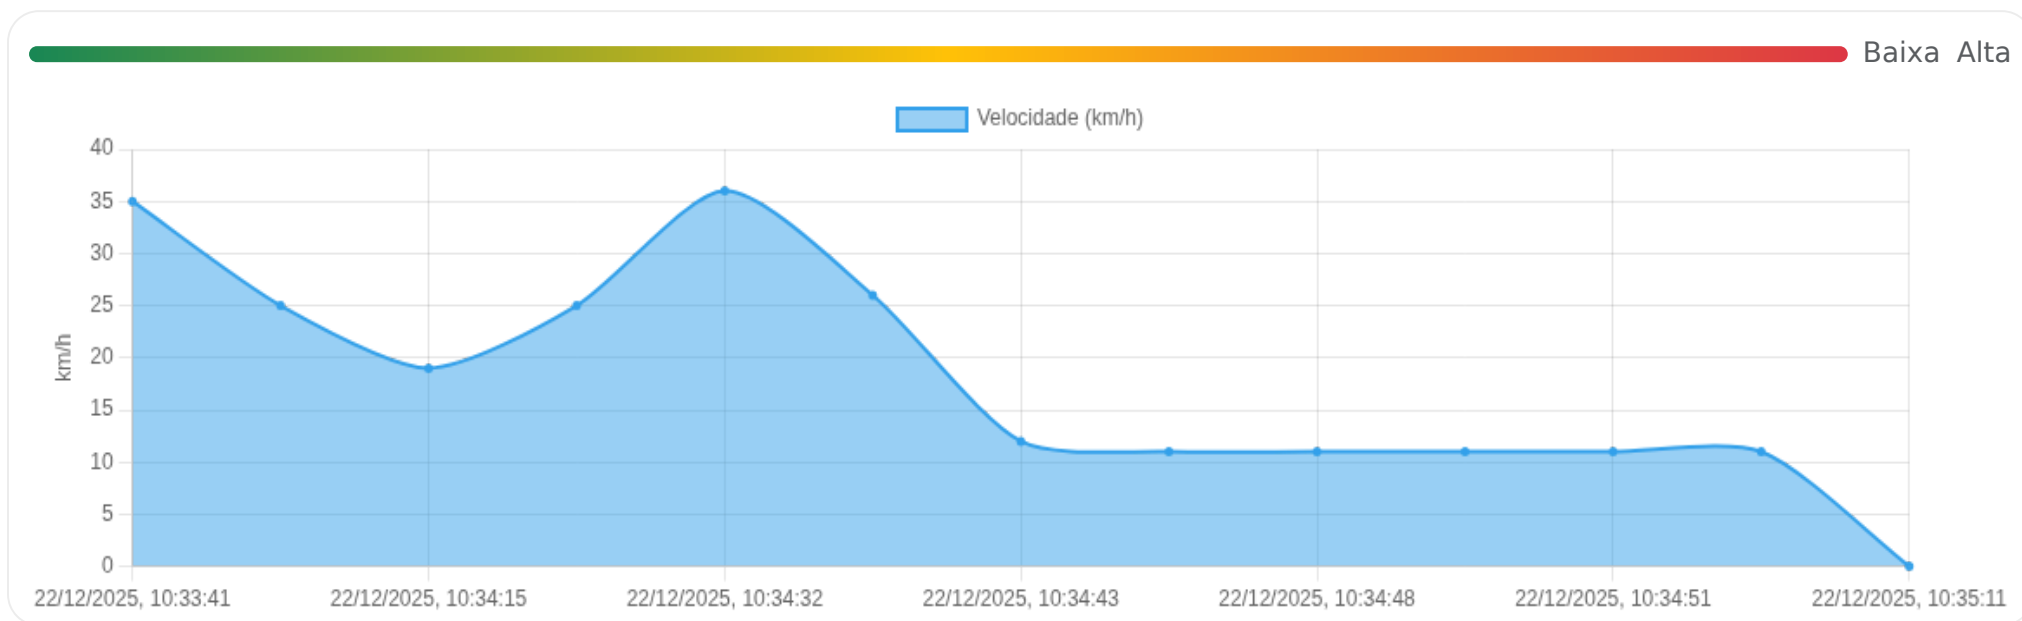

☰ **Posições (todas)**

Filtro global aplicado automaticamente

Data/Hora	Vel. (km/h)	Lat/Lon	Endereço	Link
22/12/2025, 10:33:41	35	-21.17307, -47.83256	Rua Tenente Catão Roxo, Vila Tibério, Ribeirão Preto, São Paulo	Abrir
22/12/2025, 10:34:11	25	-21.17441, -47.83077	Rua Tenente Catão Roxo, Vila Tibério, Ribeirão Preto, São Paulo	Abrir
22/12/2025, 10:34:15	19	-21.17454, -47.83059	Rua Tenente Catão Roxo, Vila Tibério, Ribeirão Preto, São Paulo	Abrir
22/12/2025, 10:34:29	25	-21.17479, -47.83021	Ciclovía, Vila Tibério, Ribeirão Preto, São Paulo	Abrir
22/12/2025, 10:34:32	36	-21.17481, -47.82995	Ciclovía, Vila Tibério, Ribeirão Preto, São Paulo	Abrir
22/12/2025, 10:34:41	26	-21.17482, -47.82905	Ciclovía, Vila Tibério, Ribeirão Preto, São Paulo	Abrir
22/12/2025, 10:34:43	12	-21.17480, -47.82897	Ciclovía, Vila Tibério, Ribeirão Preto, São Paulo	Abrir
22/12/2025, 10:34:47	11	-21.17476, -47.82910	Avenida do Café, Vila Tibério, Ribeirão Preto, São Paulo	Abrir
22/12/2025, 10:34:48	11	-21.17476, -47.82914	Avenida do Café, Vila Tibério, Ribeirão Preto, São Paulo	Abrir
22/12/2025, 10:34:50	11	-21.17479, -47.82919	Avenida do Café, Vila Tibério, Ribeirão Preto, São Paulo	Abrir
22/12/2025, 10:34:51	11	-21.17479, -47.82919	Avenida do Café, Vila Tibério, Ribeirão Preto, São Paulo	Abrir
22/12/2025, 10:35:03	11	-21.17479, -47.82919	Avenida do Café, Vila Tibério, Ribeirão Preto, São Paulo	Abrir
22/12/2025, 10:35:11	0	-21.17481, -47.82921	Ciclovía, Vila Tibério, Ribeirão Preto, São Paulo	Abrir

ⓘ Paradas

#	Início	Fim	Duração	Endereço	Maps
Nenhuma parada detectada.