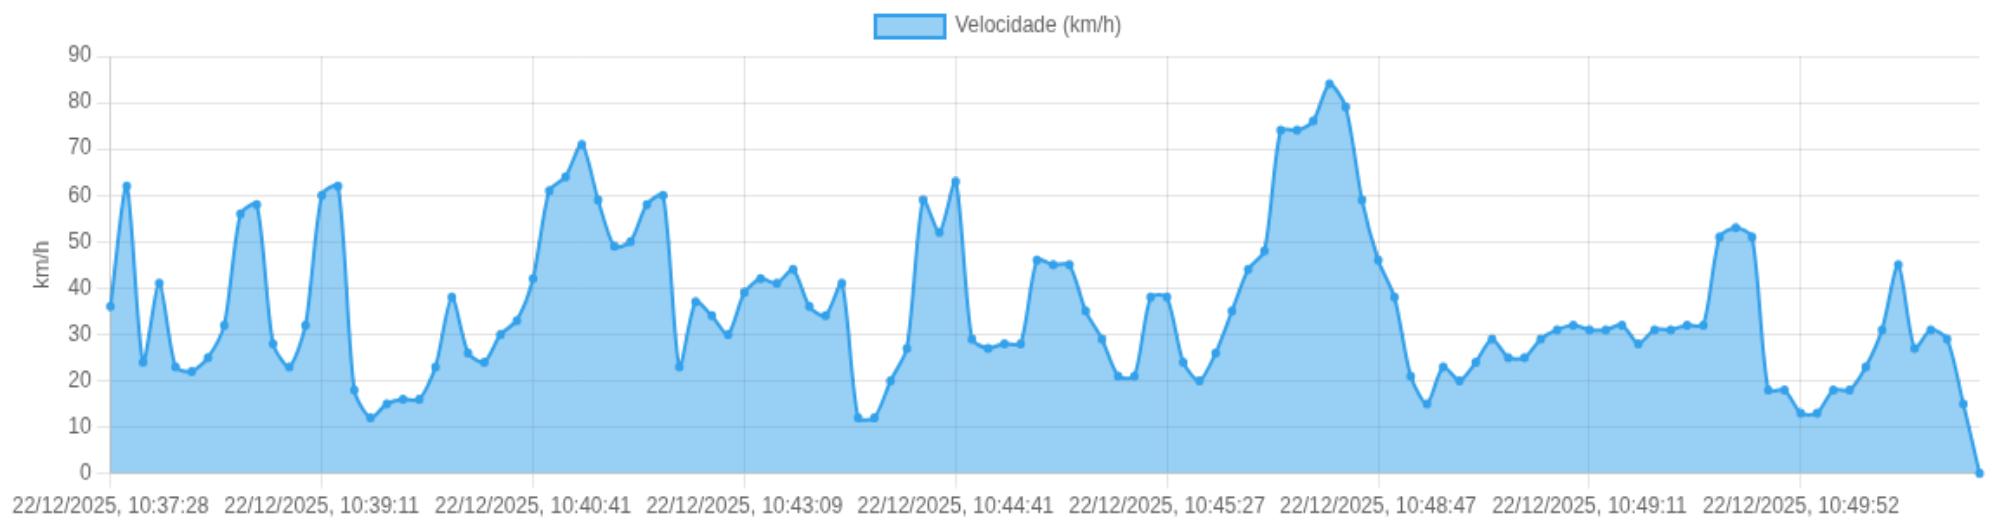

☰ **Posições (todas)**

Filtro global aplicado automaticamente

Data/Hora	Vel. (km/h)	Lat/Lon	Endereço	Link
22/12/2025, 10:37:28	36	-21.17479, -47.83046	Ciclovía, Vila Tibério, Ribeirão Preto, São Paulo	Abrir
22/12/2025, 10:37:41	62	-21.17475, -47.83227	Ciclovía, Vila Tibério, Ribeirão Preto, São Paulo	Abrir
22/12/2025, 10:38:07	24	-21.17470, -47.83520	Ciclovía, Vila Tibério, Ribeirão Preto, São Paulo	Abrir
22/12/2025, 10:38:11	41	-21.17468, -47.83479	Avenida do Café, Vila Tibério, Ribeirão Preto, São Paulo	Abrir
22/12/2025, 10:38:21	23	-21.17474, -47.83366	Rua Maracajú, Vila Tibério, Ribeirão Preto, São Paulo	Abrir
22/12/2025, 10:38:23	22	-21.17480, -47.83356	Avenida do Café, Vila Tibério, Ribeirão Preto, São Paulo	Abrir
22/12/2025, 10:38:24	25	-21.17486, -47.83352	Avenida do Café, Vila Tibério, Ribeirão Preto, São Paulo	Abrir
22/12/2025, 10:38:25	32	-21.17495, -47.83350	Avenida do Café, Vila Tibério, Ribeirão Preto, São Paulo	Abrir
22/12/2025, 10:38:29	56	-21.17551, -47.83348	Rua dos Migrantes, Vila Tibério, Ribeirão Preto, São Paulo	Abrir
22/12/2025, 10:38:41	58	-21.17750, -47.83328	Rua dos Migrantes, Vila Tibério, Ribeirão Preto, São Paulo	Abrir
22/12/2025, 10:38:47	28	-21.17815, -47.83326	Avenida Bandeirantes, Vila Tibério, Ribeirão Preto, São Paulo	Abrir
22/12/2025, 10:38:49	23	-21.17825, -47.83334	Rodovia Atílio Balbo, Vila Tibério, Ribeirão Preto, São Paulo	Abrir
22/12/2025, 10:38:50	32	-21.17823, -47.83344	Rodovia Atílio Balbo, Vila Tibério, Ribeirão Preto, São Paulo	Abrir