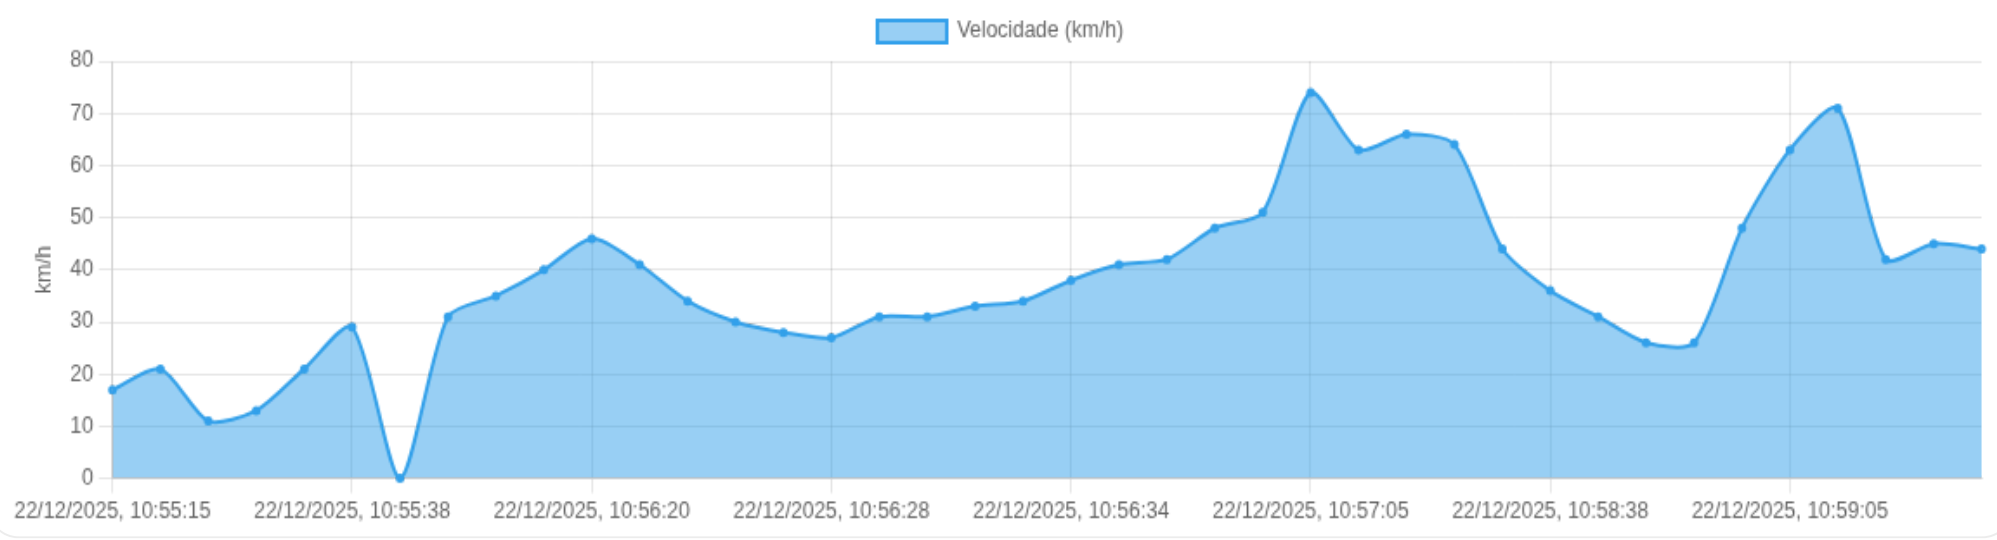

ⓘ Paradas

#	Início	Fim	Duração	Endereço	Maps
Nenhuma parada detectada.					

📄 Viagem #6 22/12/2025, 10:55:15 → 22/12/2025, 11:00:00

Dist: 4 km

Duração: 0h 4m

V. Máx: 74 km/h

Início: 22/12/2025, 10:55:15 **Fim:** 22/12/2025, 11:00:00 **Duração:** 0h 4m **Distância:** 4 km **Vel. Máx:** 74 km/h

▶ **Partida:** Rua José Jaime de Limbo, Jardim Nova Aliança, Ribeirão Preto, São Paulo

■ **Chegada:** Jardim Olhos D'Água, Ribeirão Preto, São Paulo

☰ **Posições (todas)**

Filtro global aplicado automaticamente