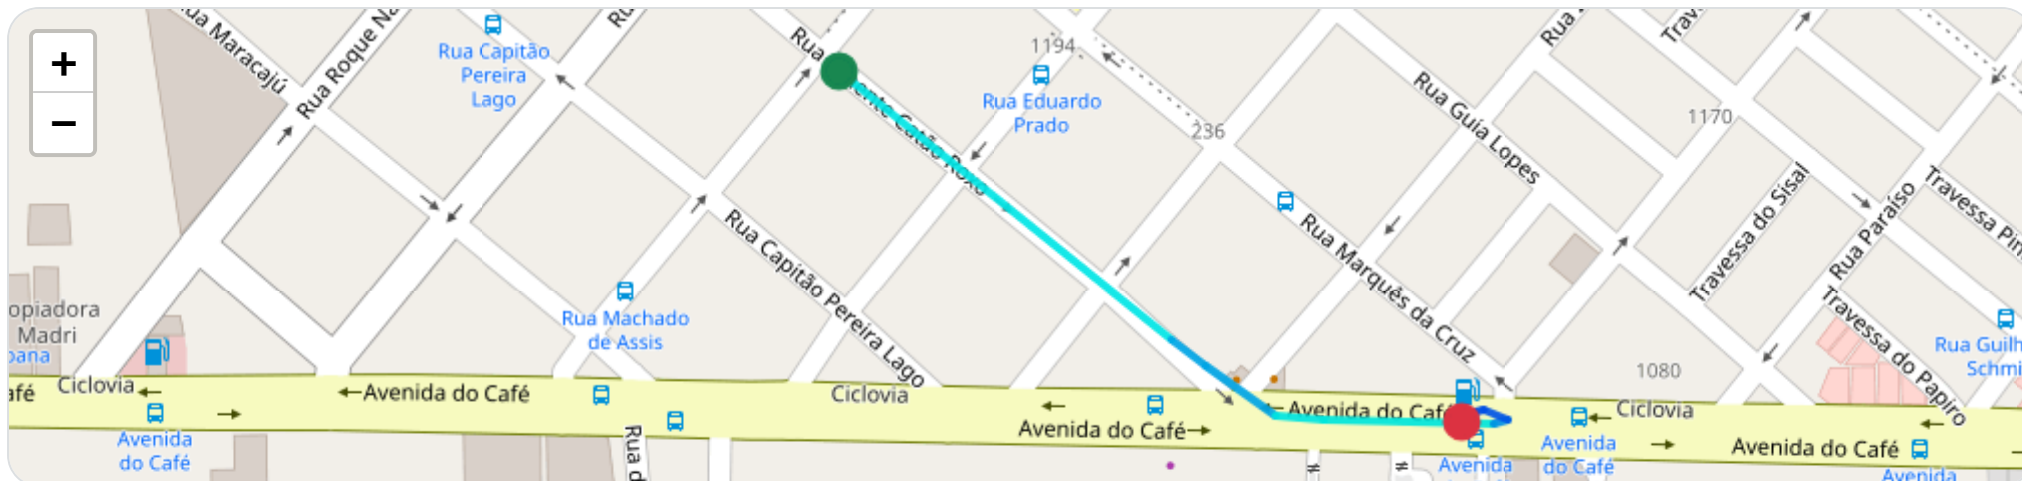

☰ **Posições (todas)**

Filtro global aplicado automaticamente

Data/Hora	Vel. (km/h)	Lat/Lon	Endereço	Link
22/12/2025, 10:33:41	35	-21.17307, -47.83256	Rua Tenente Catão Roxo, Vila Tibério, Ribeirão Preto, São Paulo	Abrir
22/12/2025, 10:34:11	25	-21.17441, -47.83077	Rua Tenente Catão Roxo, Vila Tibério, Ribeirão Preto, São Paulo	Abrir
22/12/2025, 10:34:15	19	-21.17454, -47.83059	Rua Tenente Catão Roxo, Vila Tibério, Ribeirão Preto, São Paulo	Abrir
22/12/2025, 10:34:29	25	-21.17479, -47.83021	Ciclovía, Vila Tibério, Ribeirão Preto, São Paulo	Abrir
22/12/2025, 10:34:32	36	-21.17481, -47.82995	Ciclovía, Vila Tibério, Ribeirão Preto, São Paulo	Abrir
22/12/2025, 10:34:41	26	-21.17482, -47.82905	Ciclovía, Vila Tibério, Ribeirão Preto, São Paulo	Abrir
22/12/2025, 10:34:43	12	-21.17480, -47.82897	Ciclovía, Vila Tibério, Ribeirão Preto, São Paulo	Abrir
22/12/2025, 10:34:47	11	-21.17476, -47.82910	Avenida do Café, Vila Tibério, Ribeirão Preto, São Paulo	Abrir
22/12/2025, 10:34:48	11	-21.17476, -47.82914	Avenida do Café, Vila Tibério, Ribeirão Preto, São Paulo	Abrir
22/12/2025, 10:34:50	11	-21.17479, -47.82919	Avenida do Café, Vila Tibério, Ribeirão Preto, São Paulo	Abrir
22/12/2025, 10:34:51	11	-21.17479, -47.82919	Avenida do Café, Vila Tibério, Ribeirão Preto, São Paulo	Abrir
22/12/2025, 10:35:03	11	-21.17479, -47.82919	Avenida do Café, Vila Tibério, Ribeirão Preto, São Paulo	Abrir
22/12/2025, 10:35:11	0	-21.17481, -47.82921	Ciclovía, Vila Tibério, Ribeirão Preto, São Paulo	Abrir

ⓘ Paradas

#	Início	Fim	Duração	Endereço	Maps
Nenhuma parada detectada.