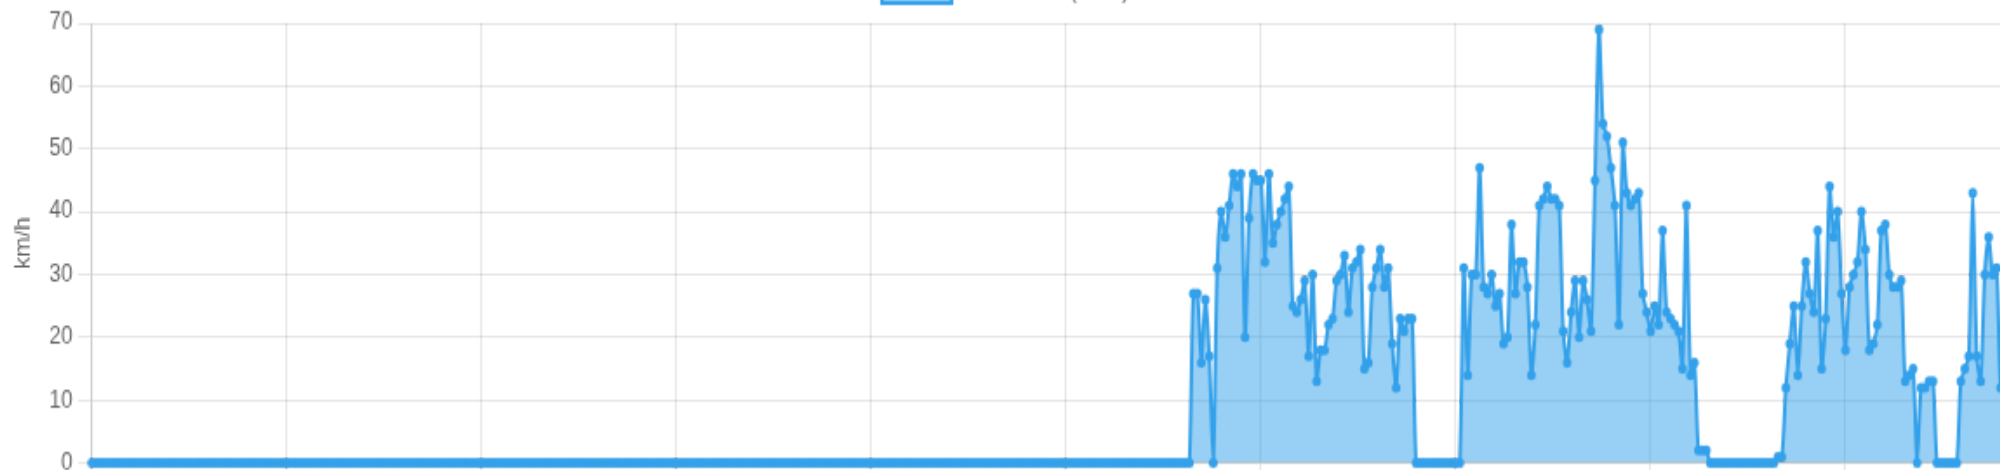

⚠️ **>100: 0%**

Pico de velocidade

69 km/h

22/12/2025, 08:50:33

Horário com mais movimento

08:00

Baseado em densidade de pontos

Parada mais longa

—
—

Risco do período

Baixo

Estimativa por excesso/volume

🚨 Eventos críticos do período

Excessos acima de 100 km/h + paradas longas

Tipo	Quando	Valor	Endereço	Mapa
Nenhum evento crítico encontrado.				

👁️ Velocidade (visão geral)

limite: 100 km/h

Velocidade (km/h)

21/12/2025, 21:03:49 21/12/2025, 23:07:48 22/12/2025, 01:11:56 22/12/2025, 03:19:55 22/12/2025, 05:09:52 22/12/2025, 06:53:50 22/12/2025, 08:01:53 22/12/2025, 08:36:47 22/12/2025, 08:57:05 22/12/2025, 10:10:23

- 0-60
- 60- 100
- > 100

Clique em um ponto (no navegador) para abrir a posição no mapa.

Viagem #1 22/12/2025, 07:53:37 → 22/12/2025, 08:17:56

Dist: 11 km

Duração: 0h 24m

V. Máx: 46 km/h

Início: 22/12/2025, 07:53:37 **Fim:** 22/12/2025, 08:17:56 **Duração:** 0h 24m **Distância:** 11 km **Vel. Máx:** 46 km/h