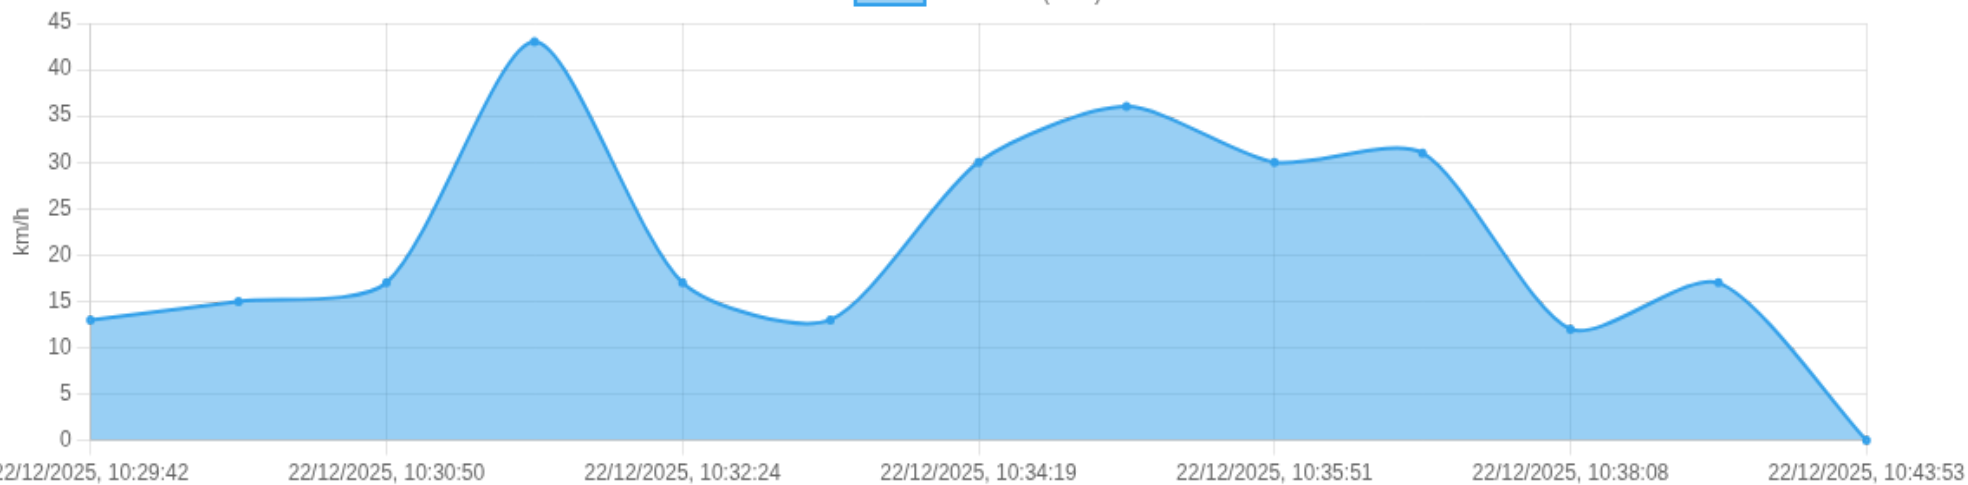

Ⓜ Paradas

#	Início	Fim	Duração	Endereço	Maps
Nenhuma parada detectada.					

Início: 22/12/2025, 10:29:42 **Fim:** 22/12/2025, 10:43:53 **Duração:** 0h 14m **Distância:** 4 km **Vel. Máx:** 43 km/h

► **Partida:** Avenida Bandeirantes, Cidade Universitária, Ribeirão Preto, São Paulo

■ **Chegada:** Rua Martinico Prado, Centro, Ribeirão Preto, São Paulo

Velocidade (km/h)

☰ **Posições (todas)**

Filtro global aplicado automaticamente

Data/Hora	Vel. (km/h)	Lat/Lon	Endereço	Link
22/12/2025, 10:29:42	13	-21.16096, -47.84826	Avenida Bandeirantes, Cidade Universitária, Ribeirão Preto, São Paulo	Abrir
22/12/2025, 10:29:58	15	-21.16131, -47.84841	Rua Tenente Catão Roxo, Cidade Universitária, Ribeirão Preto, São Paulo	Abrir
22/12/2025, 10:30:50	17	-21.16410, -47.84470	Rua Tenente Catão Roxo, Cidade Universitária, Ribeirão Preto, São Paulo	Abrir
22/12/2025, 10:31:39	43	-21.16705, -47.84078	Rua Tenente Catão Roxo, Cidade Universitária, Ribeirão Preto, São Paulo	Abrir
22/12/2025, 10:32:24	17	-21.16806, -47.83935	Rua Tenente Catão Roxo, Vila Tibério, Ribeirão Preto, São Paulo	Abrir
22/12/2025, 10:33:01	13	-21.16562, -47.83717	Rua Coronel Camisão, Sumarezinho, Ribeirão Preto, São Paulo	Abrir
22/12/2025, 10:34:19	30	-21.16298, -47.83459	Rua Adalberto Pajuaba, Sumarezinho, Ribeirão Preto, São Paulo	Abrir
22/12/2025, 10:35:24	36	-21.16177, -47.82999	Rua Adalberto Pajuaba, Sumarezinho, Ribeirão Preto, São Paulo	Abrir
22/12/2025, 10:35:51	30	-21.16139, -47.82787	Rua Amapá, Sumarezinho, Ribeirão Preto, São Paulo	Abrir
22/12/2025, 10:36:38	31	-21.16420, -47.82410	Rua Amapá, Sumarezinho, Ribeirão Preto, São Paulo	Abrir
22/12/2025, 10:38:08	12	-21.16701, -47.82032	Rua Martinico Prado, Sumarezinho, Ribeirão Preto, São Paulo	Abrir
22/12/2025, 10:40:44	17	-21.16987, -47.81647	Rua Martinico Prado, Centro, Ribeirão Preto, São Paulo	Abrir
22/12/2025, 10:43:53	0	-21.17041, -47.81572	Rua Martinico Prado, Centro, Ribeirão Preto, São Paulo	Abrir