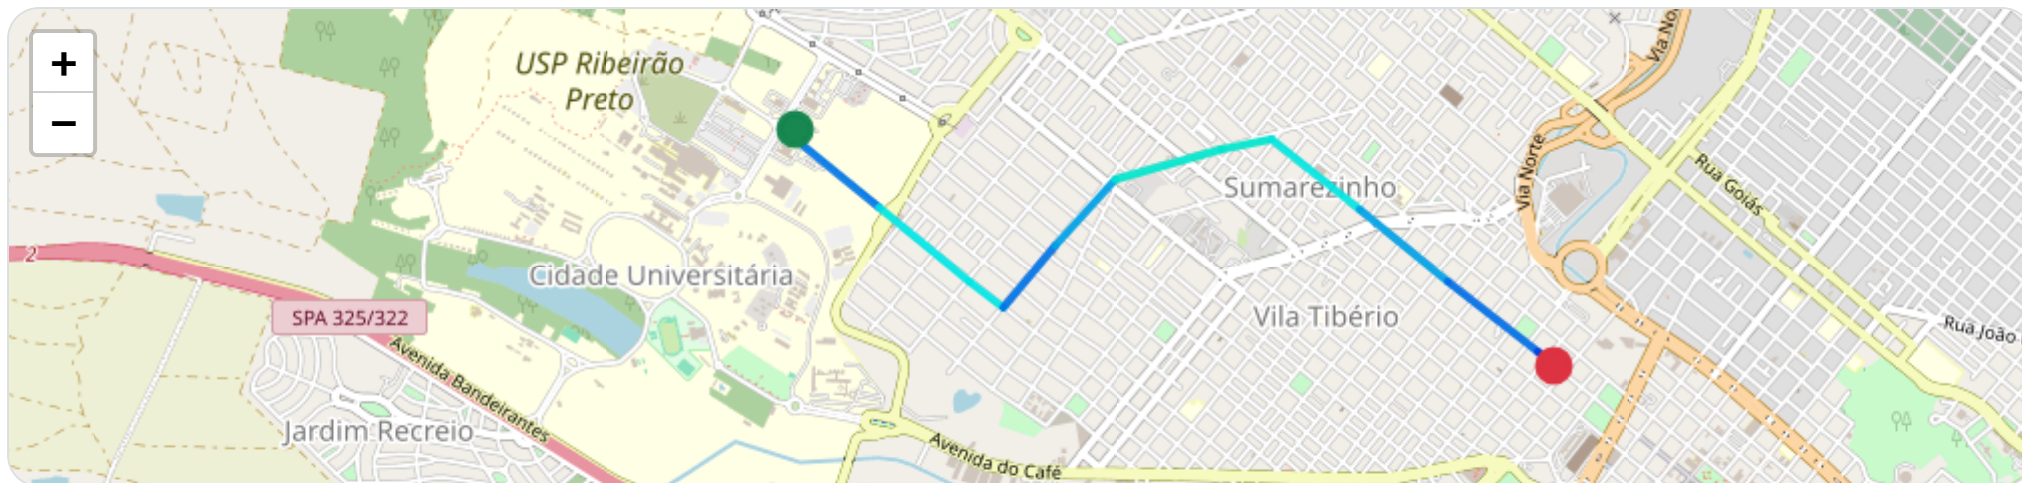

Velocidade (km/h)