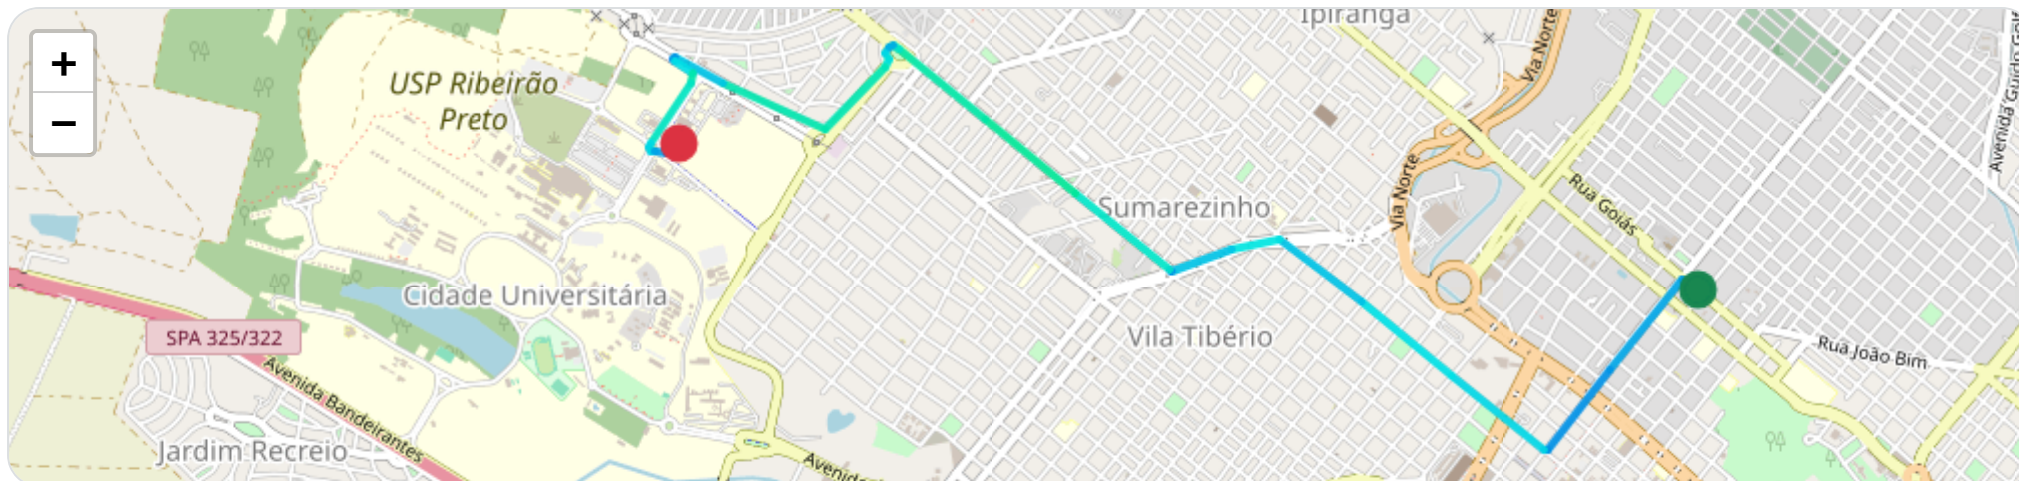

☰ **Posições (todas)**

Filtro global aplicado automaticamente

Data/Hora	Vel. (km/h)	Lat/Lon	Endereço	Link
22/12/2025, 09:56:24	12	-21.16655, -47.80414	Rua Goiás, Centro, Ribeirão Preto, São Paulo	Abrir
22/12/2025, 09:57:18	19	-21.16615, -47.80485	Avenida Saudade, Centro, Ribeirão Preto, São Paulo	Abrir
22/12/2025, 09:58:34	25	-21.16974, -47.80794	Avenida Saudade, Centro, Ribeirão Preto, São Paulo	Abrir
22/12/2025, 10:00:44	14	-21.17297, -47.81064	Rua Saldanha Marinho, Centro, Ribeirão Preto, São Paulo	Abrir
22/12/2025, 10:00:47	25	-21.17293, -47.81080	Rua Duque de Caxias, Centro, Ribeirão Preto, São Paulo	Abrir
22/12/2025, 10:02:12	32	-21.16999, -47.81475	Rua Coronel Luiz da Cunha, Centro, Ribeirão Preto, São Paulo	Abrir
22/12/2025, 10:03:12	27	-21.16708, -47.81861	Rua Coronel Luiz da Cunha, Vila Tibério, Ribeirão Preto, São Paulo	Abrir
22/12/2025, 10:05:05	24	-21.16458, -47.82209	Avenida Antônio e Helena Zerrenner, Sumarezinho, Ribeirão Preto, São Paulo	Abrir
22/12/2025, 10:05:44	37	-21.16493, -47.82417	Avenida Antônio e Helena Zerrenner, Sumarezinho, Ribeirão Preto, São Paulo	Abrir
22/12/2025, 10:06:50	15	-21.16583, -47.82677	Avenida Antônio e Helena Zerrenner, Sumarezinho, Ribeirão Preto, São Paulo	Abrir
22/12/2025, 10:06:52	23	-21.16578, -47.82685	Rua Paranapanema, Sumarezinho, Ribeirão Preto, São Paulo	Abrir
22/12/2025, 10:07:38	44	-21.16272, -47.83084	Rua Paranapanema, Sumarezinho, Ribeirão Preto, São Paulo	Abrir
22/12/2025, 10:09:13	36	-21.15975, -47.83473	Rua Paranapanema, Sumarezinho, Ribeirão Preto, São Paulo	Abrir