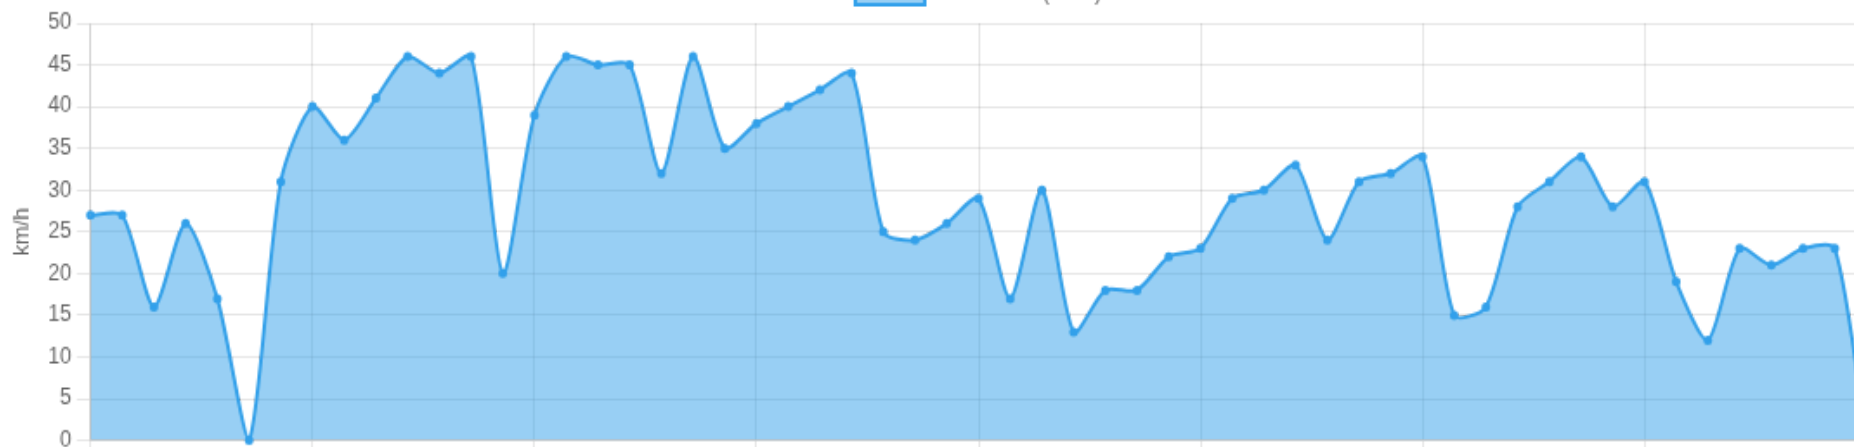

limite: 100 km/h

Velocidade (km/h)

21/12/2025, 21:03:49 21/12/2025, 23:07:48 22/12/2025, 01:11:56 22/12/2025, 03:19:55 22/12/2025, 05:09:52 22/12/2025, 06:53:50 22/12/2025, 08:01:53 22/12/2025, 08:36:47 22/12/2025, 08:57:05 22/12/2025, 10:10:23

- 0-60
- 60- 100
- > 100

Clique em um ponto (no navegador) para abrir a posição no mapa.

Viagem #1 22/12/2025, 07:53:37 → 22/12/2025, 08:17:56

Dist: 11 km

Duração: 0h 24m

V. Máx: 46 km/h

Início: 22/12/2025, 07:53:37 **Fim:** 22/12/2025, 08:17:56 **Duração:** 0h 24m **Distância:** 11 km **Vel. Máx:** 46 km/h

► **Partida:** Rua Goiás, Centro, Ribeirão Preto, São Paulo

■ **Chegada:** Avenida Antônio da Costa Santos, Distrito Industrial, Ribeirão Preto, São Paulo

Velocidade (km/h)

22/12/2025, 07:53:37 22/12/2025, 07:56:50 22/12/2025, 07:59:58 22/12/2025, 08:03:58 22/12/2025, 08:04:46 22/12/2025, 08:07:40 22/12/2025, 08:10:38 22/12/2025, 08:11:54 22/12/2025, 08:17:56