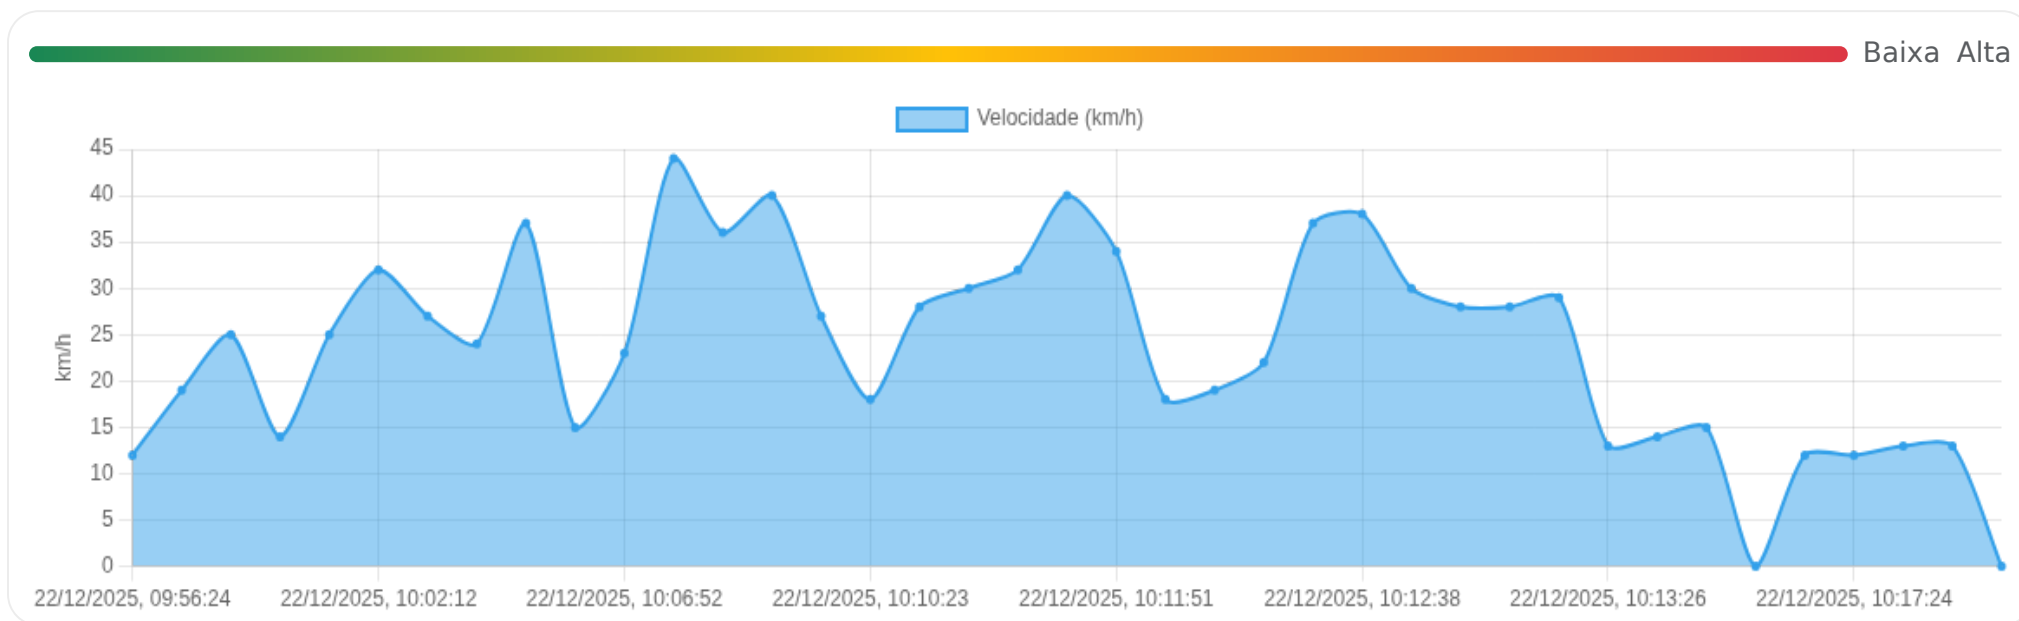

☰ **Posições (todas)**

Filtro global aplicado automaticamente

Data/Hora	Vel. (km/h)	Lat/Lon	Endereço	Link
22/12/2025, 09:56:24	12	-21.16655, -47.80414	Rua Goiás, Centro, Ribeirão Preto, São Paulo	Abrir
22/12/2025, 09:57:18	19	-21.16615, -47.80485	Avenida Saudade, Centro, Ribeirão Preto, São Paulo	Abrir
22/12/2025, 09:58:34	25	-21.16974, -47.80794	Avenida Saudade, Centro, Ribeirão Preto, São Paulo	Abrir
22/12/2025, 10:00:44	14	-21.17297, -47.81064	Rua Saldanha Marinho, Centro, Ribeirão Preto, São Paulo	Abrir
22/12/2025, 10:00:47	25	-21.17293, -47.81080	Rua Duque de Caxias, Centro, Ribeirão Preto, São Paulo	Abrir
22/12/2025, 10:02:12	32	-21.16999, -47.81475	Rua Coronel Luiz da Cunha, Centro, Ribeirão Preto, São Paulo	Abrir
22/12/2025, 10:03:12	27	-21.16708, -47.81861	Rua Coronel Luiz da Cunha, Vila Tibério, Ribeirão Preto, São Paulo	Abrir
22/12/2025, 10:05:05	24	-21.16458, -47.82209	Avenida Antônio e Helena Zerrenner, Sumarezinho, Ribeirão Preto, São Paulo	Abrir
22/12/2025, 10:05:44	37	-21.16493, -47.82417	Avenida Antônio e Helena Zerrenner, Sumarezinho, Ribeirão Preto, São Paulo	Abrir
22/12/2025, 10:06:50	15	-21.16583, -47.82677	Avenida Antônio e Helena Zerrenner, Sumarezinho, Ribeirão Preto, São Paulo	Abrir
22/12/2025, 10:06:52	23	-21.16578, -47.82685	Rua Paranapanema, Sumarezinho, Ribeirão Preto, São Paulo	Abrir
22/12/2025, 10:07:38	44	-21.16272, -47.83084	Rua Paranapanema, Sumarezinho, Ribeirão Preto, São Paulo	Abrir
22/12/2025, 10:09:13	36	-21.15975, -47.83473	Rua Paranapanema, Sumarezinho, Ribeirão Preto, São Paulo	Abrir