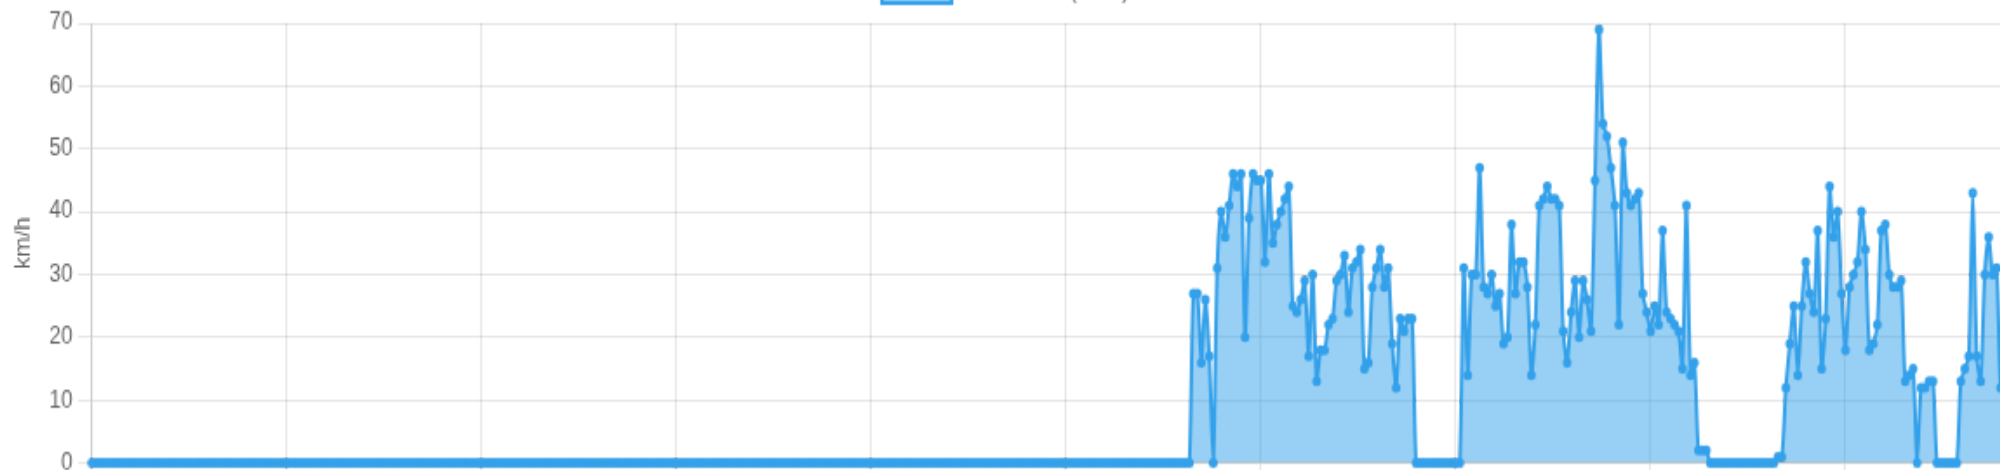

⚠️ **>100: 0%**

Pico de velocidade

69 km/h

22/12/2025, 08:50:33

Horário com mais movimento

08:00

Baseado em densidade de pontos

Parada mais longa

—

—

Risco do período

Baixo

Estimativa por excesso/volume

🚨 Eventos críticos do período

Excessos acima de 100 km/h + paradas longas

Tipo	Quando	Valor	Endereço	Mapa
Nenhum evento crítico encontrado.				

👁️ Velocidade (visão geral)

limite: 100 km/h

Velocidade (km/h)

21/12/2025, 21:03:49 21/12/2025, 23:07:48 22/12/2025, 01:11:56 22/12/2025, 03:19:55 22/12/2025, 05:09:52 22/12/2025, 06:53:50 22/12/2025, 08:01:53 22/12/2025, 08:36:47 22/12/2025, 08:57:05 22/12/2025, 10:10:23

Início: 22/12/2025, 07:53:37 **Fim:** 22/12/2025, 08:17:56 **Duração:** 0h 24m **Distância:** 11 km **Vel. Máx:** 46 km/h

► **Partida:** Rua Goiás, Centro, Ribeirão Preto, São Paulo

■ **Chegada:** Avenida Antônio da Costa Santos, Distrito Industrial, Ribeirão Preto, São Paulo