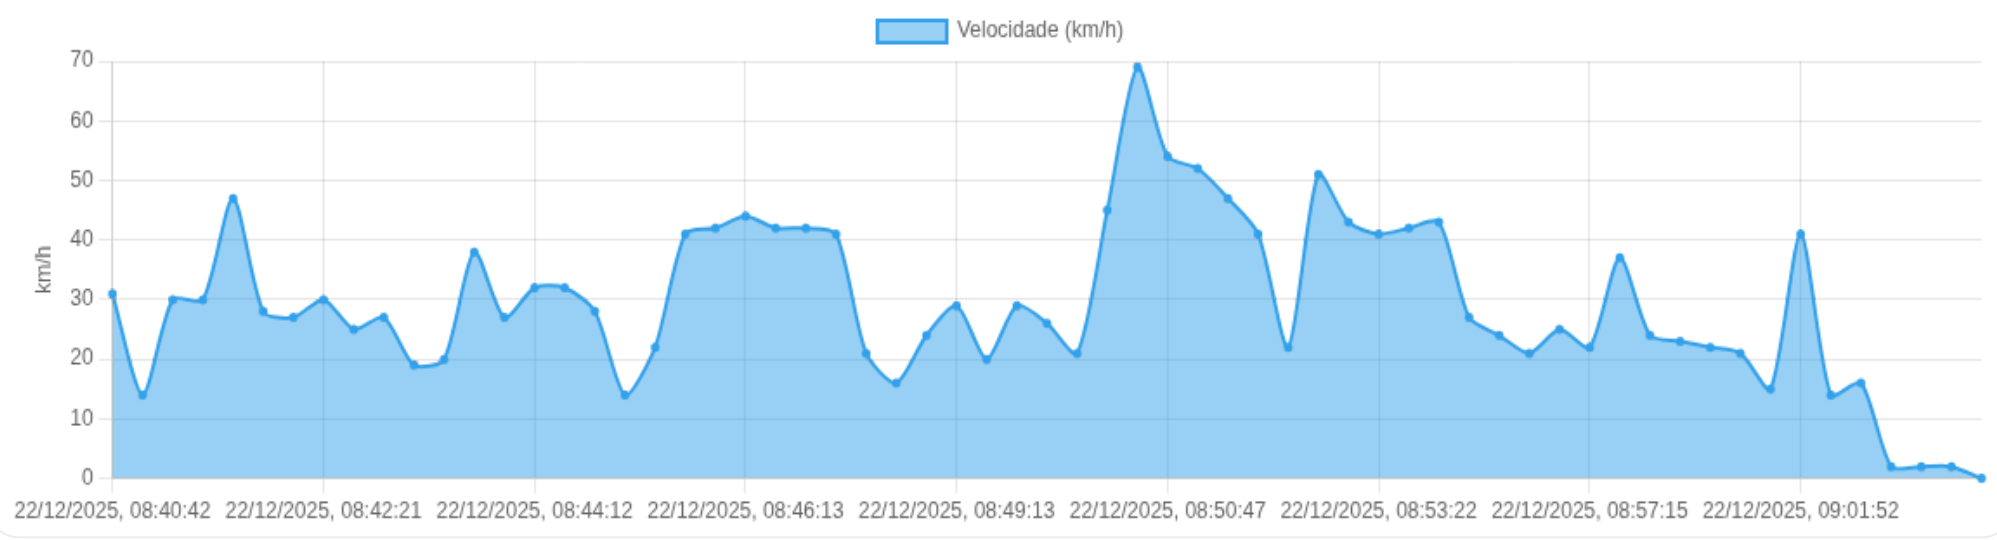

☰ **Posições (todas)**

Filtro global aplicado automaticamente

Data/Hora	Vel. (km/h)	Lat/Lon	Endereço	Link
22/12/2025, 08:40:42	31	-21.09459, -47.79746	Avenida Antônio da Costa Santos, Distrito Industrial, Ribeirão Preto, São Paulo	Abrir
22/12/2025, 08:40:50	14	-21.09460, -47.79692	Avenida Antônio da Costa Santos, Distrito Industrial, Ribeirão Preto, São Paulo	Abrir
22/12/2025, 08:40:54	30	-21.09480, -47.79681	Avenida Luiz Maggioni, Distrito Industrial, Ribeirão Preto, São Paulo	Abrir
22/12/2025, 08:41:32	30	-21.09480, -47.79681	Avenida Luiz Maggioni, Distrito Industrial, Ribeirão Preto, São Paulo	Abrir
22/12/2025, 08:41:38	47	-21.09877, -47.79931	Avenida Luiz Maggioni, Distrito Industrial, Ribeirão Preto, São Paulo	Abrir
22/12/2025, 08:42:06	28	-21.10086, -47.80163	Distrito Industrial, Ribeirão Preto, São Paulo	Abrir
22/12/2025, 08:42:10	27	-21.10110, -47.80151	Distrito Industrial, Ribeirão Preto, São Paulo	Abrir
22/12/2025, 08:42:21	30	-21.10160, -47.80087	Distrito Industrial, Ribeirão Preto, São Paulo	Abrir
22/12/2025, 08:42:27	25	-21.10202, -47.80097	Rua Antônio Taveira de Miranda, Distrito Industrial, Ribeirão Preto, São Paulo	Abrir
22/12/2025, 08:42:29	27	-21.10206, -47.80112	Rua Antônio Taveira de Miranda, Distrito Industrial, Ribeirão Preto, São Paulo	Abrir
22/12/2025, 08:42:52	19	-21.10300, -47.80269	Avenida Magid Simão Trad, Quintino Facci II, Ribeirão Preto, São Paulo	Abrir
22/12/2025, 08:42:54	20	-21.10310, -47.80266	Avenida Magid Simão Trad, Quintino Facci II, Ribeirão Preto, São Paulo	Abrir
22/12/2025, 08:43:57	38	-21.10732, -47.79999	Avenida Magid Simão Trad, Adelino Simioni, Ribeirão Preto, São Paulo	Abrir