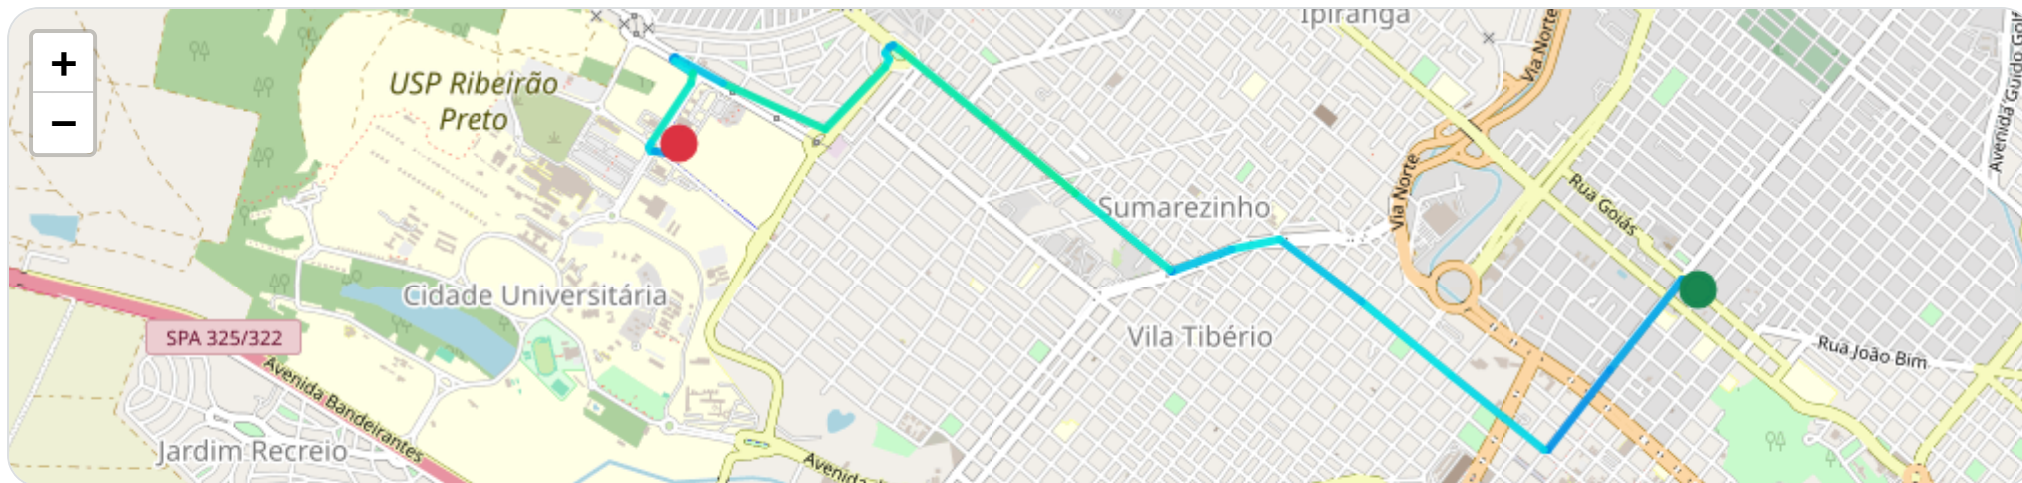

Velocidade (km/h)