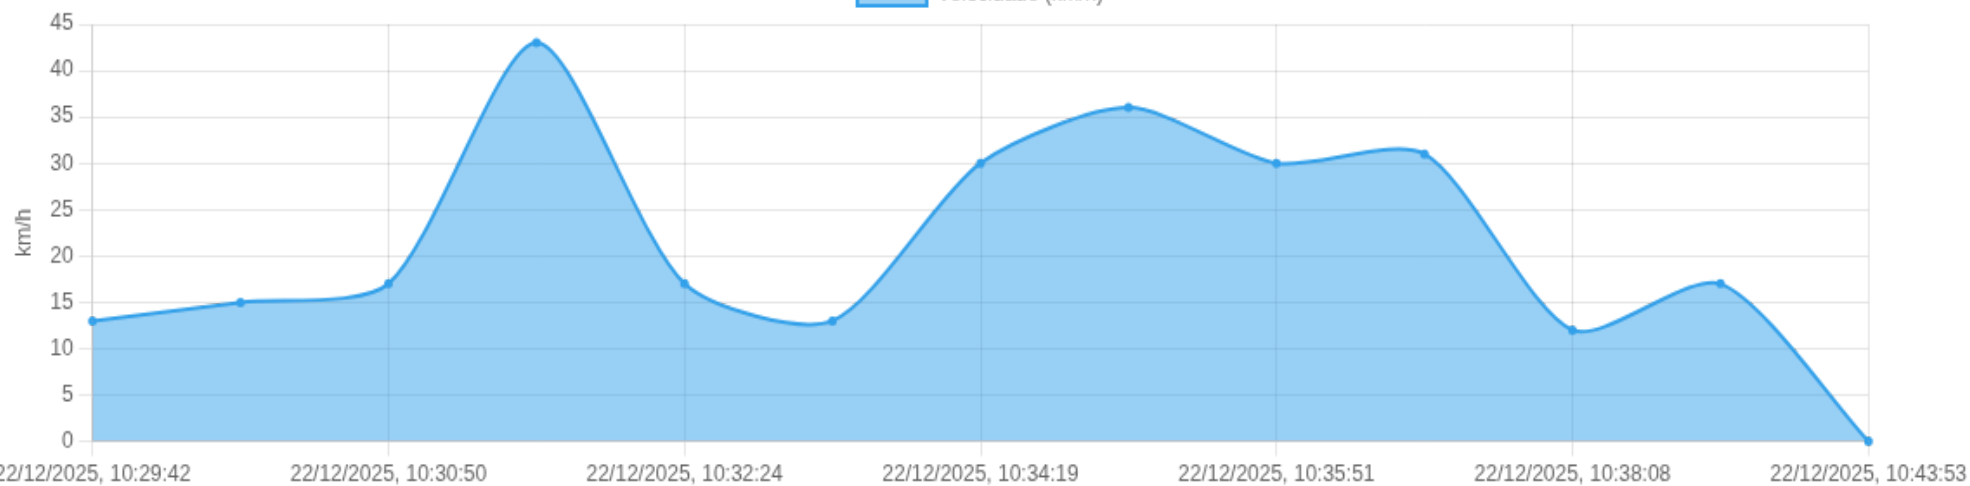

Ⓜ Paradas

#	Início	Fim	Duração	Endereço	Maps
Nenhuma parada detectada.					

Início: 22/12/2025, 10:29:42 **Fim:** 22/12/2025, 10:43:53 **Duração:** 0h 14m **Distância:** 4 km **Vel. Máx:** 43 km/h

► **Partida:** Avenida Bandeirantes, Cidade Universitária, Ribeirão Preto, São Paulo

■ **Chegada:** Rua Martinico Prado, Centro, Ribeirão Preto, São Paulo

Velocidade (km/h)

☰ **Posições (todas)**

Filtro global aplicado automaticamente

Data/Hora	Vel. (km/h)	Lat/Lon	Endereço	Link
22/12/2025, 10:29:42	13	-21.16096, -47.84826	Avenida Bandeirantes, Cidade Universitária, Ribeirão Preto, São Paulo	Abrir
22/12/2025, 10:29:58	15	-21.16131, -47.84841	Rua Tenente Catão Roxo, Cidade Universitária, Ribeirão Preto, São Paulo	Abrir
22/12/2025, 10:30:50	17	-21.16410, -47.84470	Rua Tenente Catão Roxo, Cidade Universitária, Ribeirão Preto, São Paulo	Abrir
22/12/2025, 10:31:39	43	-21.16705, -47.84078	Rua Tenente Catão Roxo, Cidade Universitária, Ribeirão Preto, São Paulo	Abrir
22/12/2025, 10:32:24	17	-21.16806, -47.83935	Rua Tenente Catão Roxo, Vila Tibério, Ribeirão Preto, São Paulo	Abrir
22/12/2025, 10:33:01	13	-21.16562, -47.83717	Rua Coronel Camisão, Sumarezinho, Ribeirão Preto, São Paulo	Abrir
22/12/2025, 10:34:19	30	-21.16298, -47.83459	Rua Adalberto Pajuaba, Sumarezinho, Ribeirão Preto, São Paulo	Abrir
22/12/2025, 10:35:24	36	-21.16177, -47.82999	Rua Adalberto Pajuaba, Sumarezinho, Ribeirão Preto, São Paulo	Abrir
22/12/2025, 10:35:51	30	-21.16139, -47.82787	Rua Amapá, Sumarezinho, Ribeirão Preto, São Paulo	Abrir
22/12/2025, 10:36:38	31	-21.16420, -47.82410	Rua Amapá, Sumarezinho, Ribeirão Preto, São Paulo	Abrir
22/12/2025, 10:38:08	12	-21.16701, -47.82032	Rua Martinico Prado, Sumarezinho, Ribeirão Preto, São Paulo	Abrir
22/12/2025, 10:40:44	17	-21.16987, -47.81647	Rua Martinico Prado, Centro, Ribeirão Preto, São Paulo	Abrir
22/12/2025, 10:43:53	0	-21.17041, -47.81572	Rua Martinico Prado, Centro, Ribeirão Preto, São Paulo	Abrir