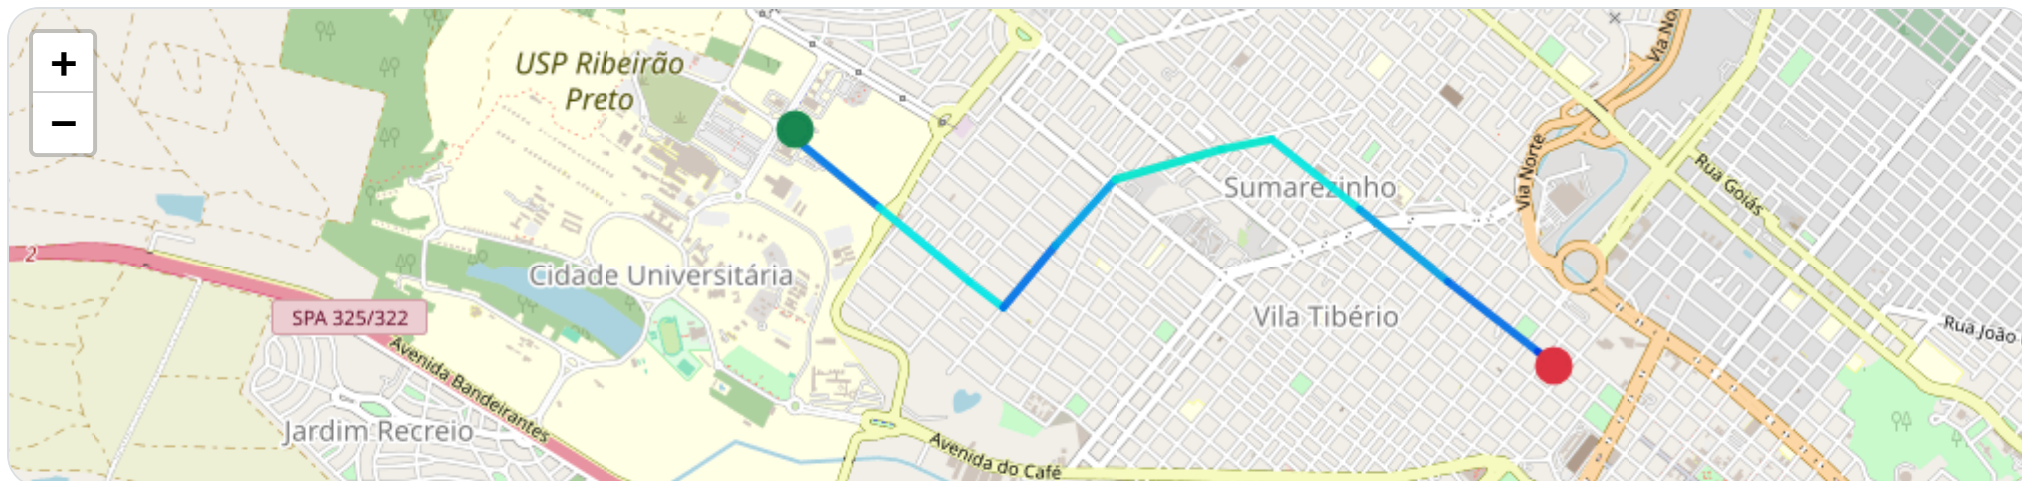

Velocidade (km/h)