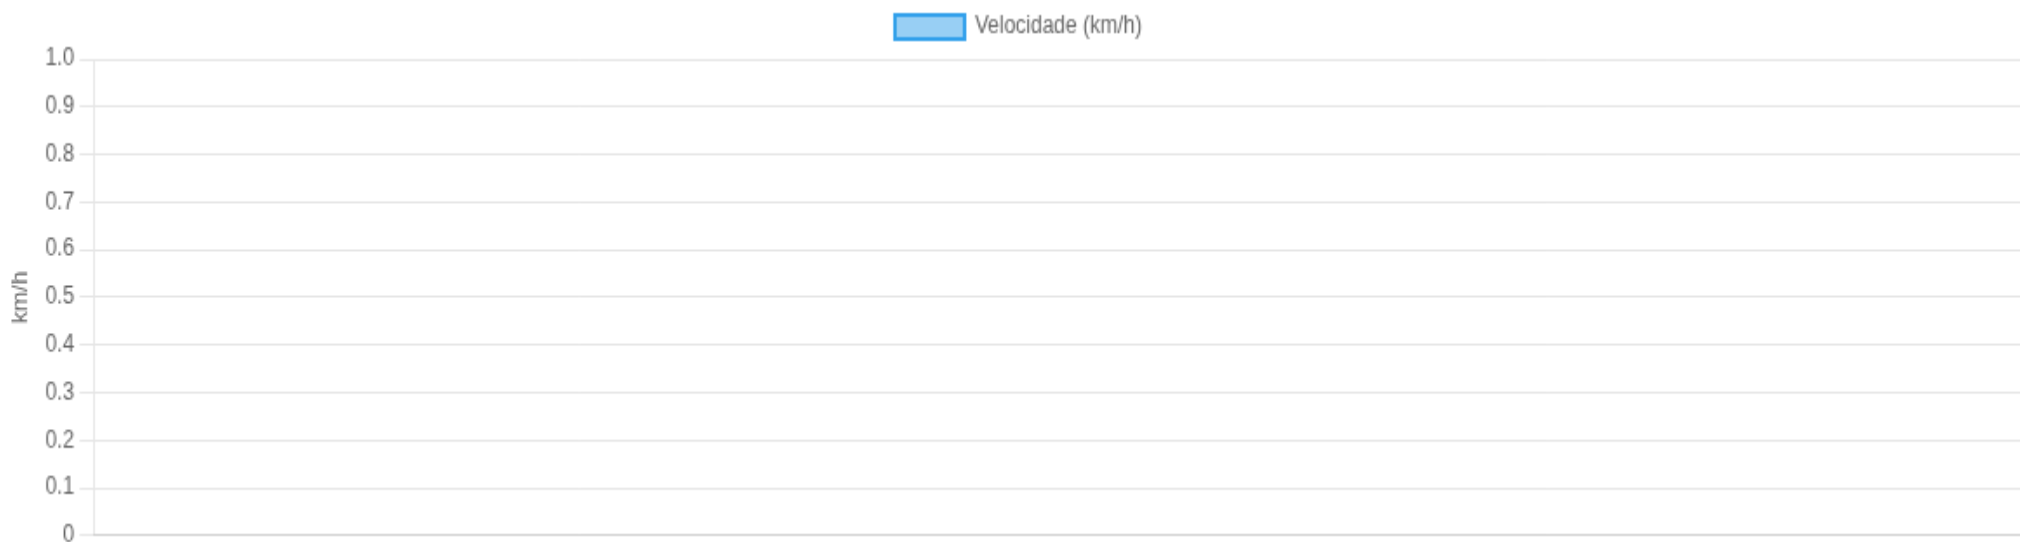

Dispositivo ONI0283	Período 21/12/2025, 21:00:00 → 22/12/2025, 20:59:00	Viagens 0	Distância total 0 km	Velocidade média — km/h	Velocidade máxima — km/h
-------------------------------	---	---------------------	--------------------------------	-----------------------------------	------------------------------------

⚡ Resumo executivo

Movendo: — Parado: — >80: — >100: —

Pico de velocidade — —	Horário com mais movimento — Baseado em densidade de pontos	Parada mais longa — —	Risco do período Baixo Estimativa por excesso/volume
------------------------------	---	-----------------------------	---

🚨 Eventos críticos do período

Excessos acima de 100 km/h + paradas longas

Tipo	Quando	Valor	Endereço	Mapa
Nenhum evento crítico encontrado.				

🚗 Velocidade (visão geral)

limite: 100 km/h

0-60

60- 100

> 100