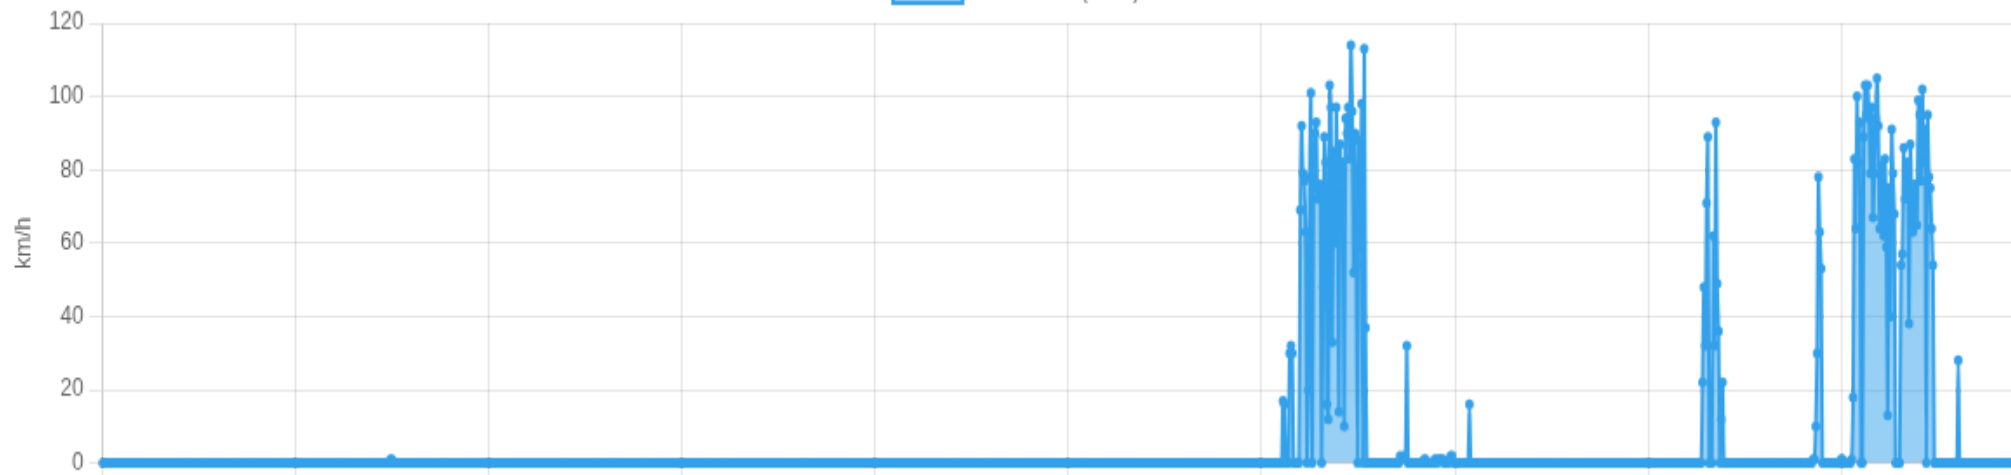

⚠️ **>100: 1%**

Pico de velocidade

114 km/h

21/01/2026, 18:28:06

Horário com mais movimento

18:00

Baseado em densidade de pontos

Parada mais longa

—

—

Risco do período

Alto

Estimativa por excesso/volume

🚨 Eventos críticos do período

Excessos acima de 100 km/h + paradas longas

Tipo	Quando	Valor	Endereço	Mapa
Excesso	21/01/2026, 15:17:03	101 km/h	—	Abrir
Excesso	21/01/2026, 16:44:55	103 km/h	—	Abrir
Excesso	21/01/2026, 18:28:06	114 km/h	—	Abrir
Excesso	21/01/2026, 20:01:38	113 km/h	—	Abrir
Excesso	29/01/2026, 18:13:33	100 km/h	—	Abrir
Excesso	29/01/2026, 18:56:39	103 km/h	—	Abrir
Excesso	29/01/2026, 19:07:29	103 km/h	—	Abrir
Excesso	29/01/2026, 19:53:07	105 km/h	—	Abrir
Excesso	30/01/2026, 00:11:29	102 km/h	—	Abrir

👁️ Velocidade (visão geral)

limite: 100 km/h

Velocidade (km/h)

31/12/2025, 21:58:08 04/01/2026, 08:41:33 07/01/2026, 17:49:40 11/01/2026, 02:08:23 14/01/2026, 11:39:35 17/01/2026, 19:21:12 21/01/2026, 03:38:04 23/01/2026, 07:15:22 26/01/2026, 15:58:45 29/01/2026, 15:16:16

0-60

60- 100

> 100

Clique em um ponto (no navegador) para abrir a posição no mapa.

Início: 21/01/2026, 10:41:02 **Fim:** 21/01/2026, 10:52:57 **Duração:** 0h 11m **Distância:** 2 km **Vel. Máx:** 32 km/h

► **Partida:** Jardim Santa Cecília, Ribeirão Preto, São Paulo