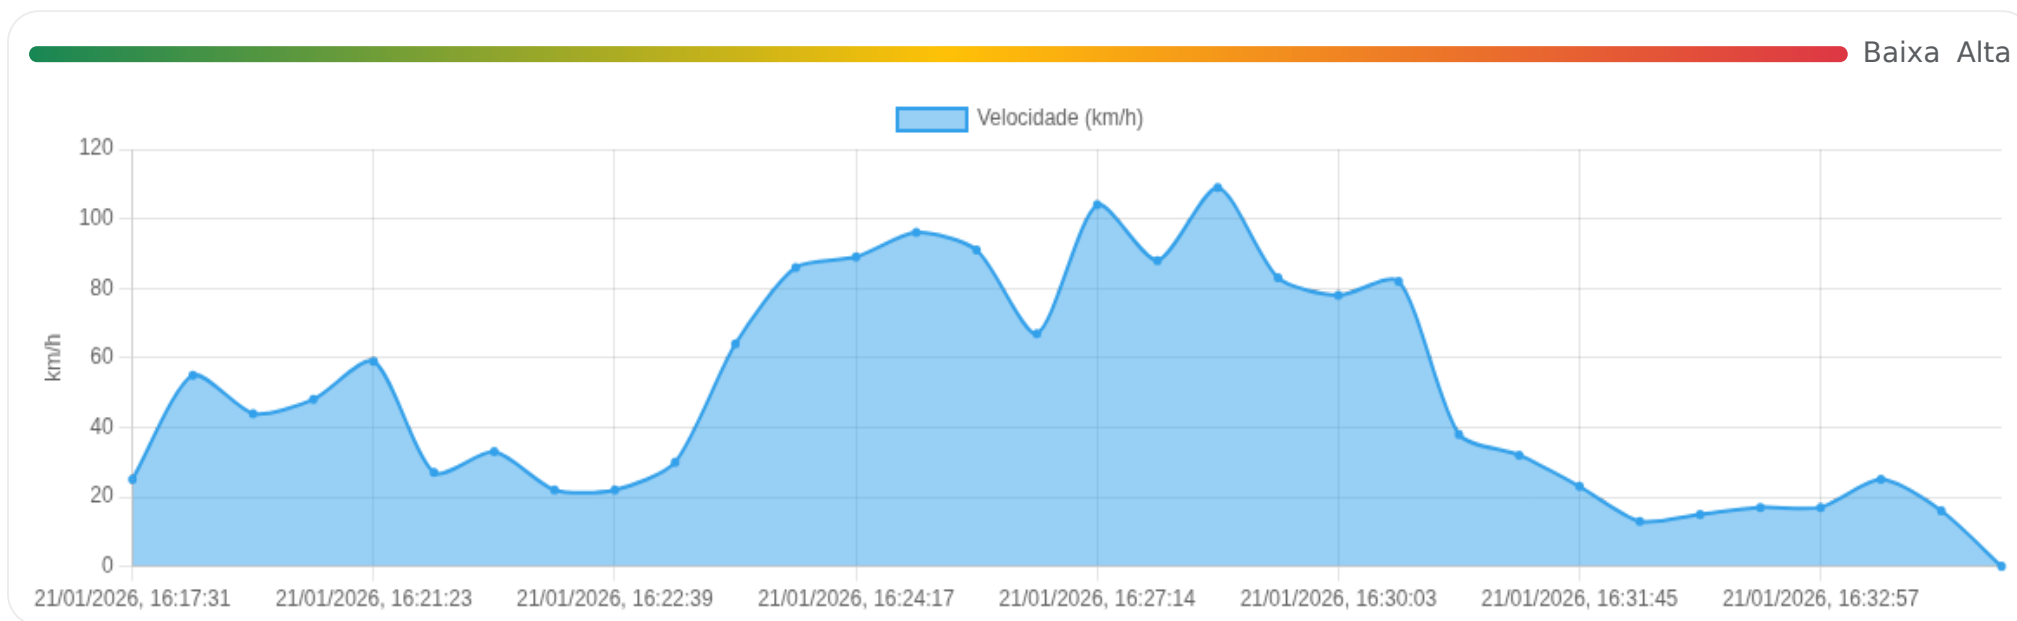

☰ **Posições (todas)**

Filtro global aplicado automaticamente

Data/Hora	Vel. (km/h)	Lat/Lon	Endereço	Link
21/01/2026, 16:17:31	25	-21.91802, -47.50672	Porto Ferreira, São Paulo	Abrir
21/01/2026, 16:18:55	55	-21.91234, -47.49914	Porto Ferreira, São Paulo	Abrir
21/01/2026, 16:20:01	44	-21.90724, -47.49106	Porto Ferreira, São Paulo	Abrir
21/01/2026, 16:20:17	48	-21.90694, -47.48928	Porto Ferreira, São Paulo	Abrir
21/01/2026, 16:21:23	59	-21.91230, -47.48112	Porto Ferreira, São Paulo	Abrir
21/01/2026, 16:21:57	27	-21.91314, -47.47634	Porto Ferreira, São Paulo	Abrir
21/01/2026, 16:22:03	33	-21.91274, -47.47617	Porto Ferreira, São Paulo	Abrir
21/01/2026, 16:22:39	22	-21.91111, -47.47612	Porto Ferreira, São Paulo	Abrir
21/01/2026, 16:22:39	22	-21.91111, -47.47612	Porto Ferreira, São Paulo	Abrir
21/01/2026, 16:22:41	30	-21.91110, -47.47595	Porto Ferreira, São Paulo	Abrir
21/01/2026, 16:22:53	64	-21.91239, -47.47518	Rodovia Anhanguera, Porto Ferreira, São Paulo	Abrir
21/01/2026, 16:23:35	86	-21.92102, -47.47216	Rodovia Anhanguera, Pirassununga, São Paulo	Abrir
21/01/2026, 16:24:17	89	-21.92974, -47.46922	Rodovia Anhanguera, Pirassununga, São Paulo	Abrir
21/01/2026, 16:24:57	96	-21.93872, -47.46617	Rodovia Anhanguera, Pirassununga, São Paulo	Abrir
21/01/2026, 16:25:37	91	-21.94762, -47.46313	Rodovia Anhanguera, Pirassununga, São Paulo	Abrir
21/01/2026, 16:26:21	67	-21.95632, -47.46030	Rodovia Anhanguera, Pirassununga, São Paulo	Abrir
21/01/2026, 16:27:14	104	-21.96528, -47.45710	Rodovia Anhanguera, Pirassununga, São Paulo	Abrir
21/01/2026, 16:27:53	88	-21.97401, -47.45410	Rodovia Anhanguera, Pirassununga, São Paulo	Abrir
21/01/2026, 16:28:31	109	-21.98278, -47.45111	Rodovia Anhanguera, Pirassununga, São Paulo	Abrir
21/01/2026, 16:29:09	83	-21.99148, -47.44818	Rodovia Anhanguera, Pirassununga, São Paulo	Abrir
21/01/2026, 16:30:03	78	-22.00031, -47.44518	Rodovia Anhanguera, Pirassununga, São Paulo	Abrir
21/01/2026, 16:30:46	82	-22.00951, -47.44205	Rodovia Anhanguera, Loteamento TerraAmerica, Pirassununga, São Paulo	Abrir