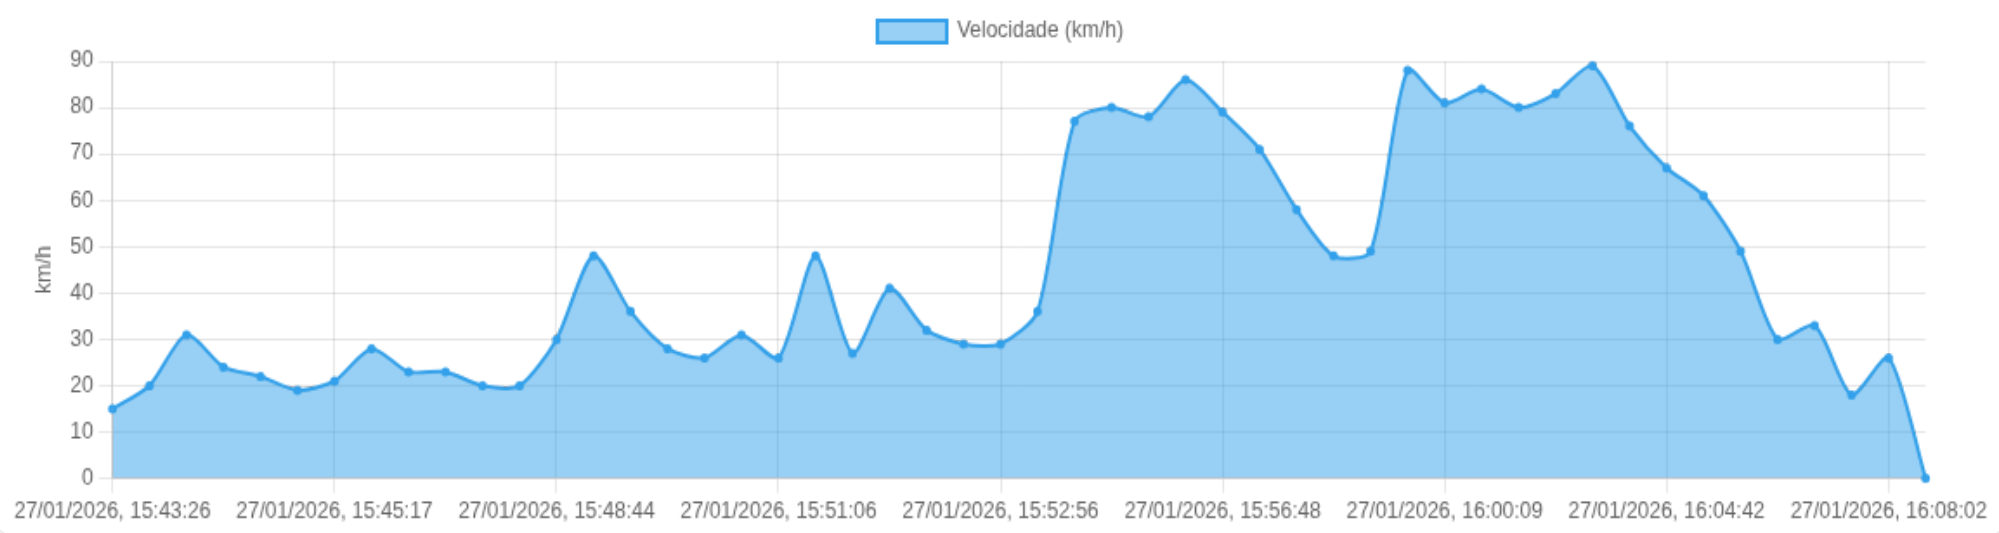

☰ **Posições (todas)**

Filtro global aplicado automaticamente

Data/Hora	Vel. (km/h)	Lat/Lon	Endereço	Link
27/01/2026, 15:43:26	15	-21.26785, -47.81263	Via Antônio Perna, Jardim Santa Cecília, Ribeirão Preto, São Paulo	Abrir
27/01/2026, 15:43:36	20	-21.26764, -47.81223	Jardim Santa Cecília, Ribeirão Preto, São Paulo	Abrir
27/01/2026, 15:43:42	31	-21.26721, -47.81233	Jardim Santa Cecília, Ribeirão Preto, São Paulo	Abrir
27/01/2026, 15:44:17	24	-21.26574, -47.81467	Estrada Municipal Professor José Almeida, Ribeirão Preto, São Paulo	Abrir
27/01/2026, 15:44:32	22	-21.26621, -47.81568	Rua Capitão Joaquim Félix, Ribeirão Preto, São Paulo	Abrir
27/01/2026, 15:44:48	19	-21.26548, -47.81600	Rua Coronel José da Silva, Ribeirão Preto, São Paulo	Abrir
27/01/2026, 15:45:17	21	-21.26413, -47.81394	Rua Doutor Parmenio Ramos, Ribeirão Preto, São Paulo	Abrir
27/01/2026, 15:46:24	28	-21.26008, -47.81570	Rua Antonieta Pucci Pippa, Ribeirão Preto, São Paulo	Abrir
27/01/2026, 15:47:32	23	-21.25916, -47.81203	Rua Francisco Alexandre, Ribeirão Preto, São Paulo	Abrir
27/01/2026, 15:47:47	23	-21.25840, -47.81199	Rua Manoel Albino Gonçalves, Ribeirão Preto, São Paulo	Abrir
27/01/2026, 15:48:16	20	-21.25825, -47.81000	Rua José Laplaca, Ribeirão Preto, São Paulo	Abrir
27/01/2026, 15:48:38	20	-21.25790, -47.80833	Rua João Batista Martins, Ribeirão Preto, São Paulo	Abrir
27/01/2026, 15:48:44	30	-21.25751, -47.80840	Avenida Vitório Festucci, Ribeirão Preto, São Paulo	Abrir