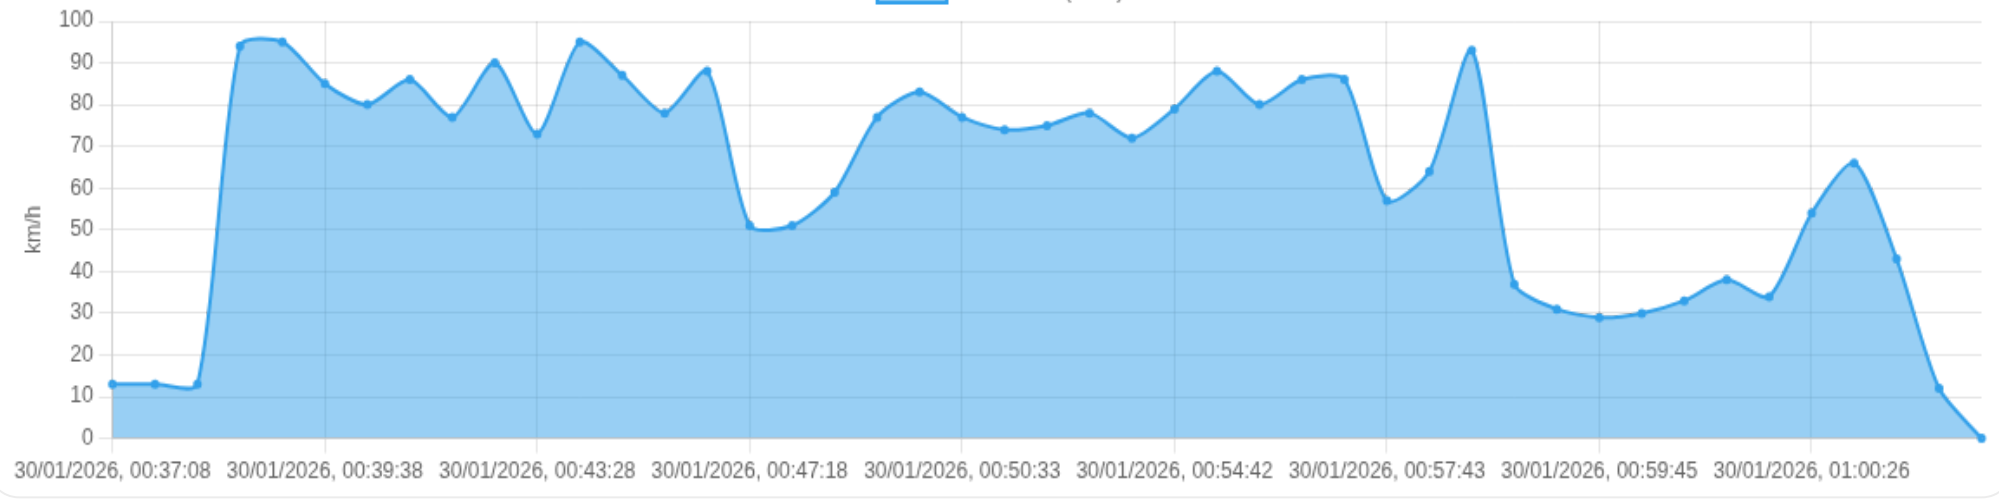

Velocidade (km/h)