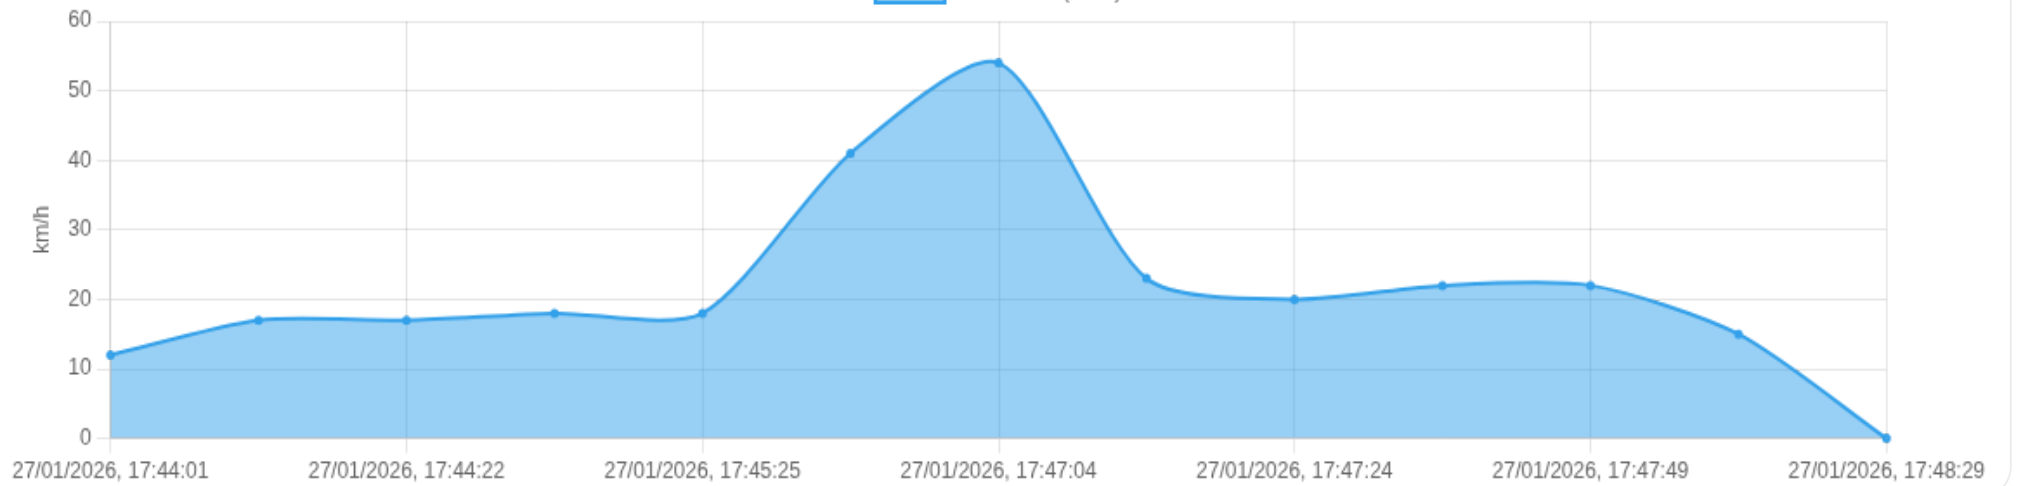

Velocidade (km/h)