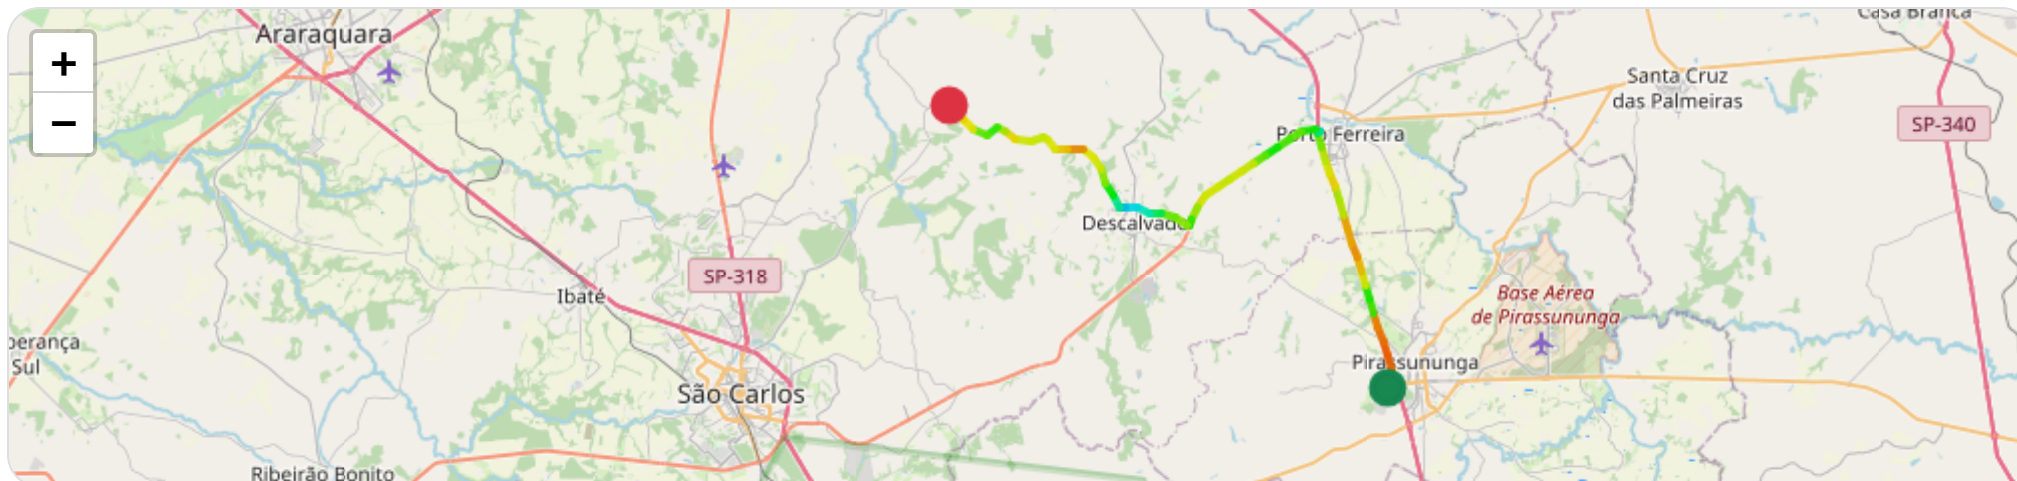

☰ **Posições (todas)**

Filtro global aplicado automaticamente

Data/Hora	Vel. (km/h)	Lat/Lon	Endereço	Link
21/01/2026, 16:41:58	12	-22.01399, -47.44716	Pirassununga, São Paulo	Abrir
21/01/2026, 16:42:11	27	-22.01482, -47.44712	Pirassununga, São Paulo	Abrir
21/01/2026, 16:42:25	18	-22.01514, -47.44671	Pirassununga, São Paulo	Abrir
21/01/2026, 16:42:45	47	-22.01419, -47.44566	Loteamento TerraAmerica, Pirassununga, São Paulo	Abrir
21/01/2026, 16:43:15	23	-22.01387, -47.44379	Loteamento TerraAmerica, Pirassununga, São Paulo	Abrir
21/01/2026, 16:43:31	39	-22.01364, -47.44212	Loteamento TerraAmerica, Pirassununga, São Paulo	Abrir
21/01/2026, 16:44:03	25	-22.01292, -47.44009	Loteamento TerraAmerica, Pirassununga, São Paulo	Abrir
21/01/2026, 16:44:06	32	-22.01278, -47.44026	Loteamento TerraAmerica, Pirassununga, São Paulo	Abrir
21/01/2026, 16:44:18	72	-22.01139, -47.44114	Rodovia Anhanguera, Loteamento TerraAmerica, Pirassununga, São Paulo	Abrir
21/01/2026, 16:44:55	103	-22.00277, -47.44411	Rodovia Anhanguera, Loteamento TerraAmerica, Pirassununga, São Paulo	Abrir
21/01/2026, 16:45:36	112	-21.99343, -47.44734	Rodovia Anhanguera, Pirassununga, São Paulo	Abrir
21/01/2026, 16:46:11	102	-21.98485, -47.45026	Rodovia Anhanguera, Pirassununga, São Paulo	Abrir
21/01/2026, 16:46:52	108	-21.97557, -47.45341	Rodovia Anhanguera, Pirassununga, São Paulo	Abrir