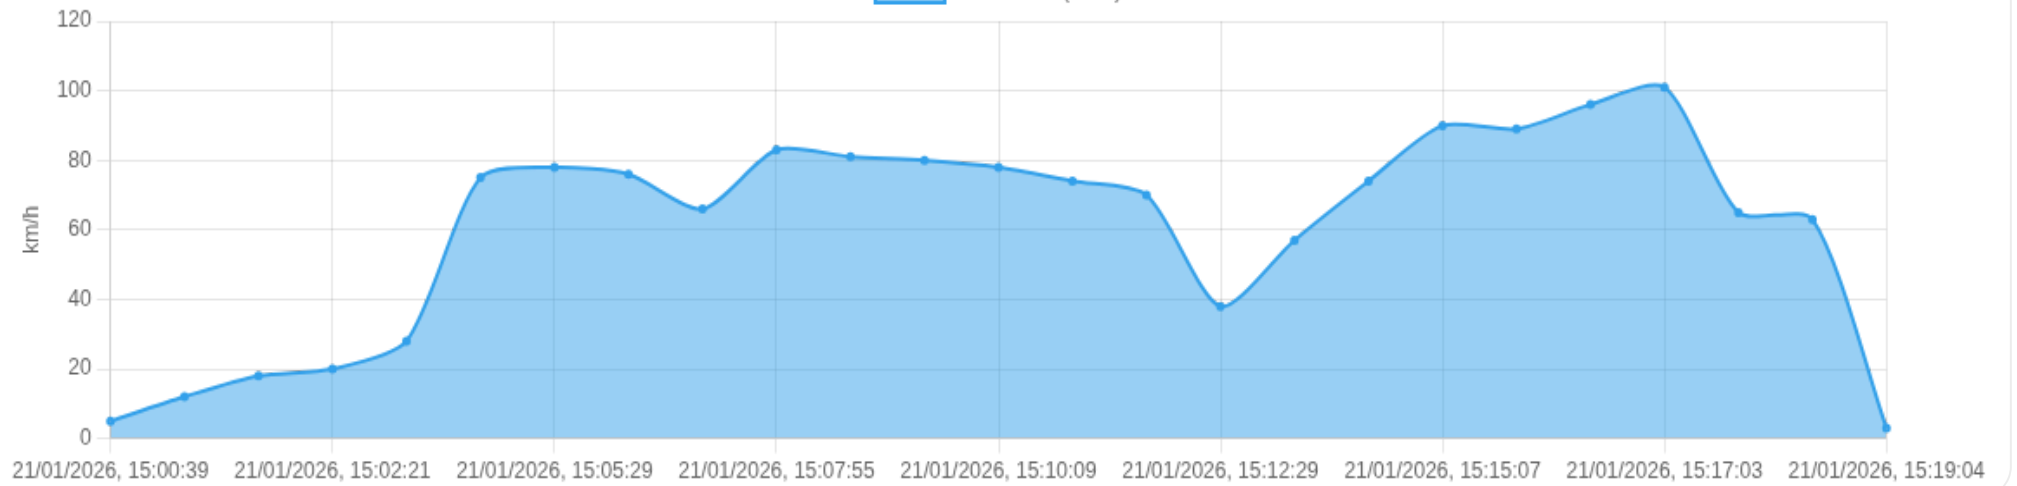

Velocidade (km/h)