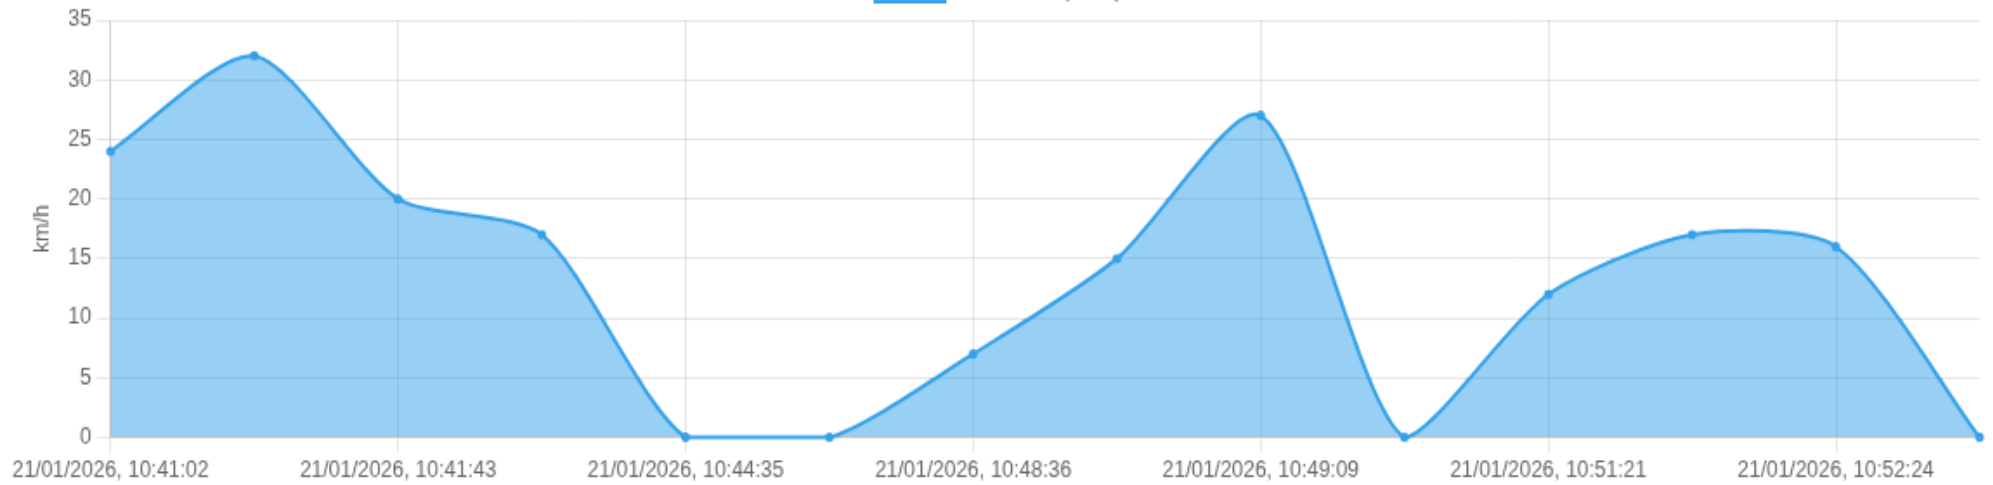

Velocidade (km/h)