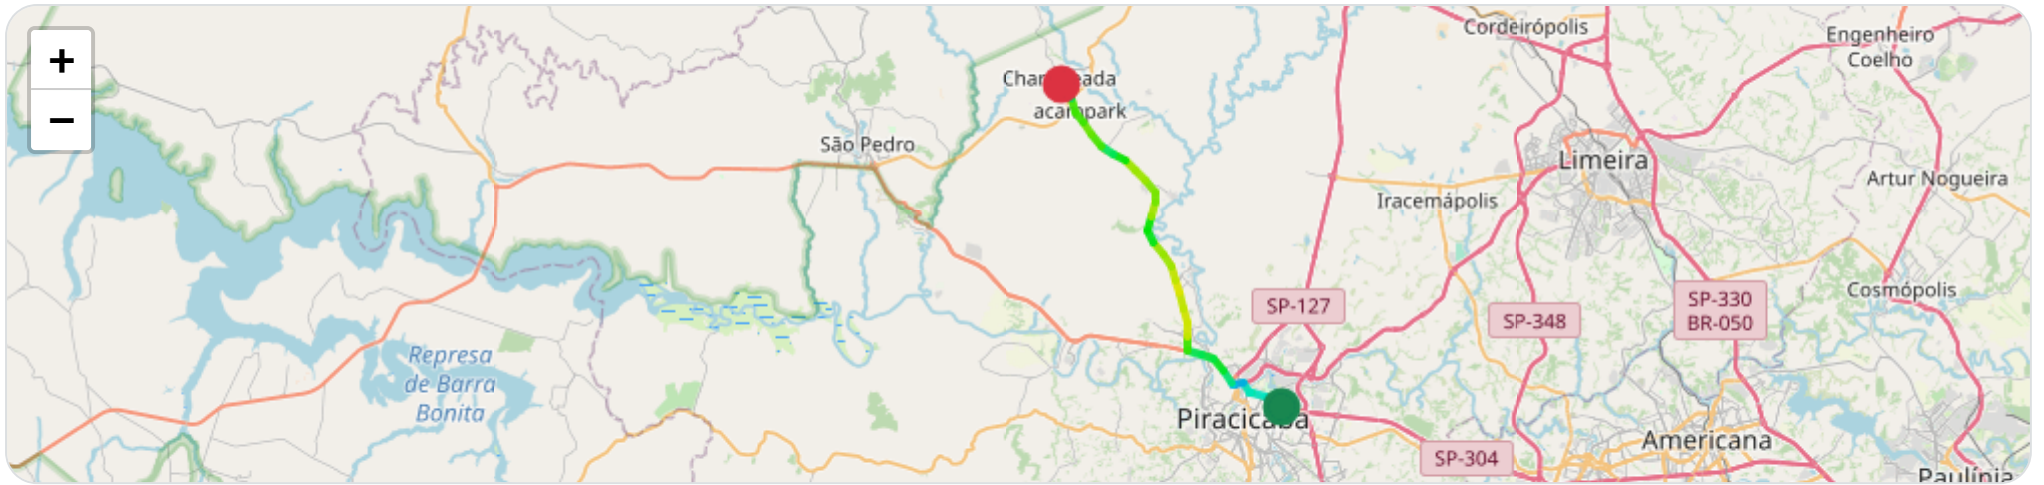

☰ **Posições (todas)**

Filtro global aplicado automaticamente

Data/Hora	Vel. (km/h)	Lat/Lon	Endereço	Link
29/01/2026, 21:00:47	65	-22.71801, -47.62280	Rodovia Luiz de Queiroz, Santa Cecília, Piracicaba, São Paulo	Abrir
29/01/2026, 21:02:09	40	-22.71476, -47.63189	Avenida Pádua Dias, Vila Independência, Piracicaba, São Paulo	Abrir
29/01/2026, 21:03:29	25	-22.71217, -47.63452	Avenida Pádua Dias, São Dimas, Piracicaba, São Paulo	Abrir
29/01/2026, 21:05:05	44	-22.70871, -47.64337	Avenida Centenário, São Dimas, Piracicaba, São Paulo	Abrir
29/01/2026, 21:05:17	33	-22.70845, -47.64442	Avenida Centenário, São Dimas, Piracicaba, São Paulo	Abrir
29/01/2026, 21:05:27	31	-22.70865, -47.64526	Avenida Centenário, Clube de Campo, Piracicaba, São Paulo	Abrir
29/01/2026, 21:07:28	40	-22.70277, -47.64902	Avenida Armando Dedini, Areião, Piracicaba, São Paulo	Abrir
29/01/2026, 21:09:27	5	-22.70451, -47.65559	Avenida Conde do Pinhal, Vila Rezende, Piracicaba, São Paulo	Abrir
29/01/2026, 21:09:35	19	-22.70462, -47.65584	Avenida Primeiro de Agosto, Vila Rezende, Piracicaba, São Paulo	Abrir
29/01/2026, 21:10:01	36	-22.70261, -47.65740	Avenida Primeiro de Agosto, Vila Rezende, Piracicaba, São Paulo	Abrir
29/01/2026, 21:11:27	53	-22.69499, -47.66273	Rodovia Geraldo de Barros, Algodual, Piracicaba, São Paulo	Abrir
29/01/2026, 21:12:37	57	-22.68780, -47.66901	Rodovia Geraldo de Barros, Algodual, Piracicaba, São Paulo	Abrir
29/01/2026, 21:13:42	46	-22.68483, -47.67838	Rodovia Geraldo de Barros, Vila Industrial, Piracicaba, São Paulo	Abrir
29/01/2026, 21:14:53	52	-22.68253, -47.68709	Rodovia Hermínio Petrin, Vila Sônia, Piracicaba, São Paulo	Abrir
29/01/2026, 21:15:43	83	-22.67333, -47.68759	Rodovia Hermínio Petrin, Vila Sônia, Piracicaba, São Paulo	Abrir
29/01/2026, 21:16:25	91	-22.66422, -47.68753	Rodovia Hermínio Petrin, Piracicaba, São Paulo	Abrir
29/01/2026, 21:17:09	83	-22.65521, -47.69007	Rodovia Hermínio Petrin, Piracicaba, São Paulo	Abrir
29/01/2026, 21:17:51	87	-22.64628, -47.69273	Rodovia Hermínio Petrin, Piracicaba, São Paulo	Abrir
29/01/2026, 21:18:33	91	-22.63752, -47.69523	Rodovia Hermínio Petrin, Piracicaba, São Paulo	Abrir
29/01/2026, 21:19:15	79	-22.62861, -47.69788	Rodovia Hermínio Petrin, Piracicaba, São Paulo	Abrir
29/01/2026, 21:19:59	82	-22.62134, -47.70378	Rodovia Hermínio Petrin, Piracicaba, São Paulo	Abrir
29/01/2026, 21:20:43	78	-22.61459, -47.71035	Rodovia Hermínio Petrin, Piracicaba, São Paulo	Abrir