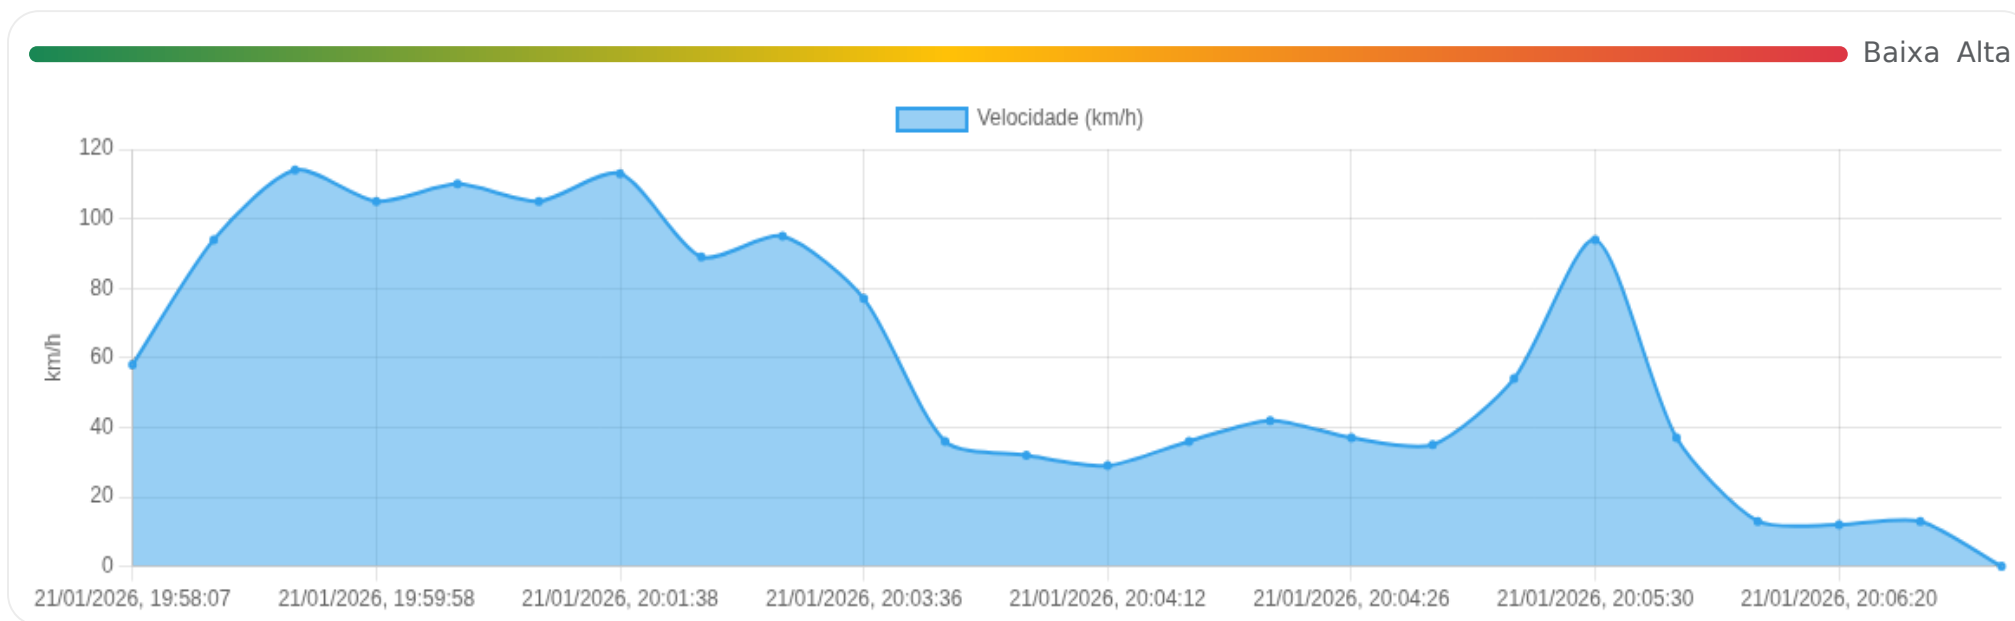

☰ **Posições (todas)**

Filtro global aplicado automaticamente