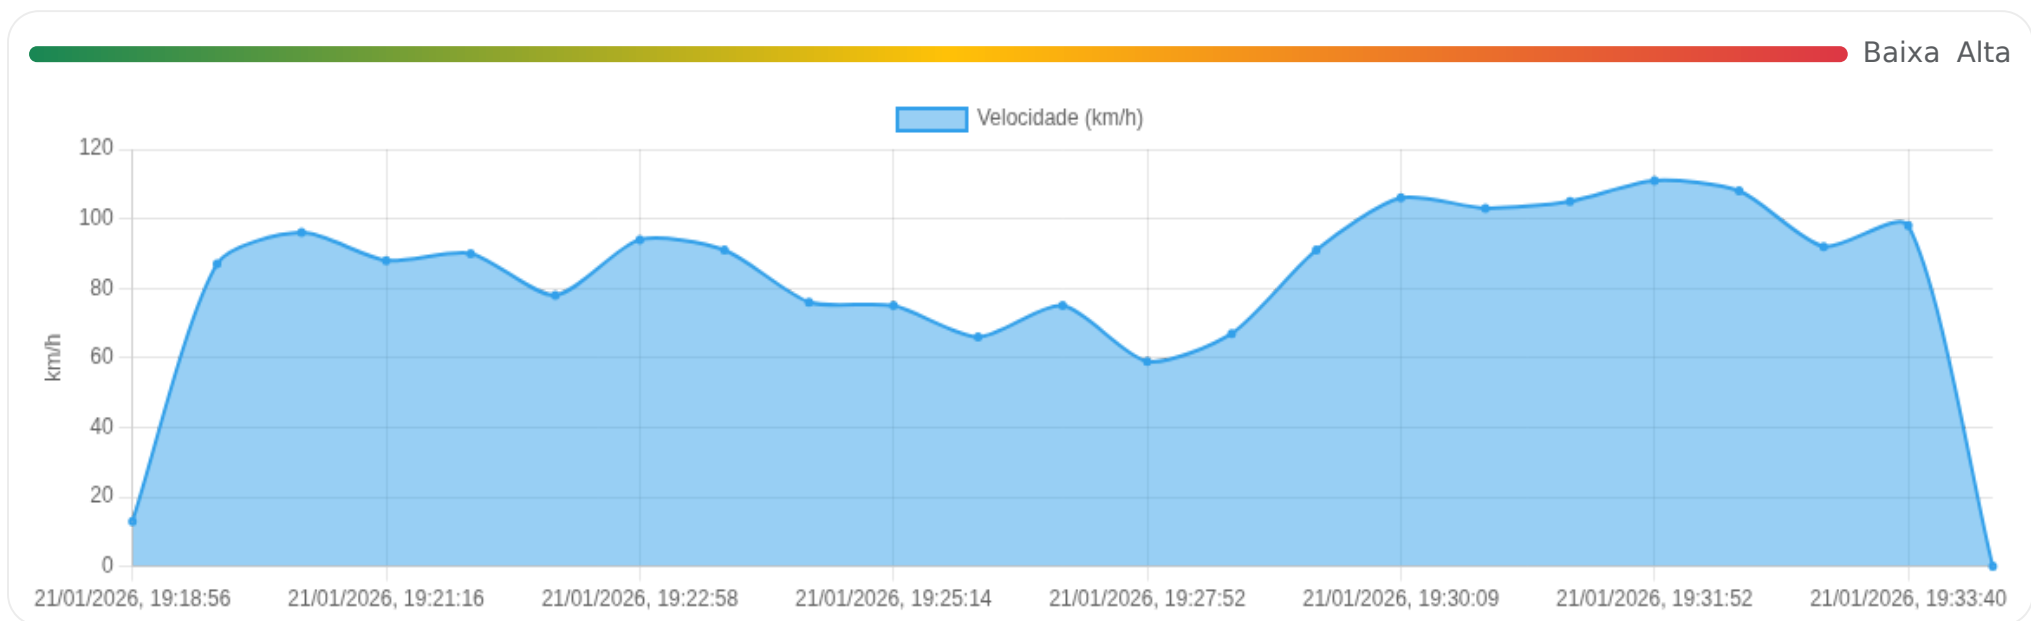

☰ **Posições (todas)**

Filtro global aplicado automaticamente

Data/Hora	Vel. (km/h)	Lat/Lon	Endereço	Link
21/01/2026, 19:18:56	13	-21.48049, -47.77803	Rodovia Deputado Cunha Bueno, São Paulo	Abrir
21/01/2026, 19:20:00	87	-21.47670, -47.78703	Rodovia Deputado Cunha Bueno, São Paulo	Abrir
21/01/2026, 19:20:38	96	-21.47105, -47.79470	Rodovia Deputado Cunha Bueno, São Paulo	Abrir
21/01/2026, 19:21:16	88	-21.46497, -47.80227	Rodovia Deputado Cunha Bueno, São Paulo	Abrir
21/01/2026, 19:21:54	90	-21.46290, -47.81187	Rodovia Deputado Cunha Bueno, São Paulo	Abrir
21/01/2026, 19:22:12	78	-21.46404, -47.81587	Rodovia Deputado Cunha Bueno, São Paulo	Abrir
21/01/2026, 19:22:58	94	-21.46829, -47.82430	Rodovia Deputado Cunha Bueno, São Paulo	Abrir
21/01/2026, 19:23:40	91	-21.46688, -47.83377	Rodovia Deputado Cunha Bueno, São Paulo	Abrir
21/01/2026, 19:24:26	76	-21.46363, -47.84302	Rodovia Deputado Cunha Bueno, São Paulo	Abrir
21/01/2026, 19:25:14	75	-21.45994, -47.85184	Rodovia Deputado Cunha Bueno, São Paulo	Abrir
21/01/2026, 19:26:04	66	-21.45607, -47.86086	Rodovia Deputado Cunha Bueno, São Paulo	Abrir
21/01/2026, 19:26:56	75	-21.45217, -47.86993	Rodovia Deputado Cunha Bueno, São Paulo	Abrir
21/01/2026, 19:27:52	59	-21.44831, -47.87895	Rodovia Deputado Cunha Bueno, São Paulo	Abrir
21/01/2026, 19:28:44	67	-21.44354, -47.88608	Rodovia Antônio Machado Sant'Anna, São Paulo	Abrir
21/01/2026, 19:29:30	91	-21.43517, -47.88279	Rodovia Antônio Machado Sant'Anna, São Paulo	Abrir
21/01/2026, 19:30:09	106	-21.42645, -47.87857	Rodovia Antônio Machado Sant'Anna, São Paulo	Abrir
21/01/2026, 19:30:42	103	-21.41832, -47.87459	Rodovia Antônio Machado Sant'Anna, São Paulo	Abrir
21/01/2026, 19:31:18	105	-21.40981, -47.87043	Rodovia Antônio Machado Sant'Anna, São Paulo	Abrir
21/01/2026, 19:31:52	111	-21.40135, -47.86628	Rodovia Antônio Machado Sant'Anna, São Paulo	Abrir
21/01/2026, 19:32:26	108	-21.39292, -47.86216	Rodovia Antônio Machado Sant'Anna, Cravinhos, São Paulo	Abrir
21/01/2026, 19:33:02	92	-21.38465, -47.85811	Rodovia Antônio Machado Sant'Anna, Cravinhos, São Paulo	Abrir
21/01/2026, 19:33:40	98	-21.37627, -47.85401	Rodovia Antônio Machado Sant'Anna, Cravinhos, São Paulo	Abrir