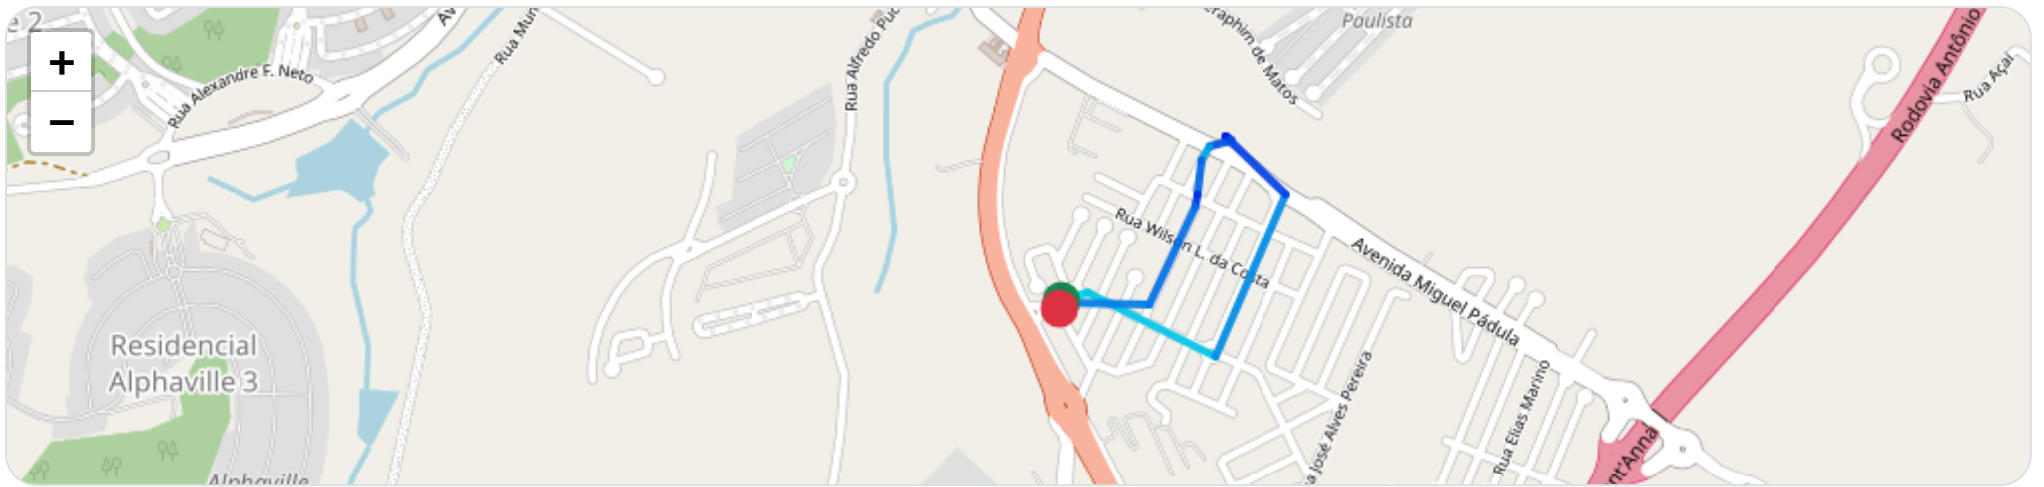

0-60

60- 100

> 100

Clique em um ponto (no navegador) para abrir a posição no mapa.

Início: 21/01/2026, 10:41:02 **Fim:** 21/01/2026, 10:52:57 **Duração:** 0h 11m **Distância:** 2 km **Vel. Máx:** 32 km/h

► **Partida:** Jardim Santa Cecília, Ribeirão Preto, São Paulo

■ **Chegada:** Rua Francisco Navarro, Jardim Santa Cecília, Ribeirão Preto, São Paulo

Velocidade (km/h)

☰ **Posições (todas)**

Filtro global aplicado automaticamente

Data/Hora	Vel. (km/h)	Lat/Lon	Endereço	Link
21/01/2026, 10:41:02	24	-21.27564, -47.81684	Jardim Santa Cecília, Ribeirão Preto, São Paulo	Abrir
21/01/2026, 10:41:09	32	-21.27551, -47.81628	Rua Manoel Correa, Jardim Santa Cecília, Ribeirão Preto, São Paulo	Abrir
21/01/2026, 10:41:43	20	-21.27678, -47.81352	Jardim Santa Cecília, Ribeirão Preto, São Paulo	Abrir
21/01/2026, 10:42:35	17	-21.27355, -47.81202	Avenida Miguel Pádula, Jardim Santa Cecília, Ribeirão Preto, São Paulo	Abrir
21/01/2026, 10:44:35	0	-21.27237, -47.81330	Avenida Miguel Pádula, Jardim Santa Cecília, Ribeirão Preto, São Paulo	Abrir
21/01/2026, 10:46:35	0	-21.27237, -47.81330	Avenida Miguel Pádula, Jardim Santa Cecília, Ribeirão Preto, São Paulo	Abrir
21/01/2026, 10:48:36	7	-21.27244, -47.81319	Avenida Miguel Pádula, Jardim Santa Cecília, Ribeirão Preto, São Paulo	Abrir
21/01/2026, 10:49:03	15	-21.27257, -47.81364	Avenida Miguel Pádula, Jardim Santa Cecília, Ribeirão Preto, São Paulo	Abrir
21/01/2026, 10:49:09	27	-21.27288, -47.81381	Rua Antônio Rampim, Jardim Santa Cecília, Ribeirão Preto, São Paulo	Abrir
21/01/2026, 10:51:10	0	-21.27353, -47.81392	Rua Paulo Hernandez Gutierrez, Jardim Santa Cecília, Ribeirão Preto, São Paulo	Abrir
21/01/2026, 10:51:21	12	-21.27376, -47.81394	Rua Guido Zampola, Jardim Santa Cecília, Ribeirão Preto, São Paulo	Abrir
21/01/2026, 10:52:01	17	-21.27574, -47.81497	Rua Guido Zampola, Jardim Santa Cecília, Ribeirão Preto, São Paulo	Abrir
21/01/2026, 10:52:24	16	-21.27568, -47.81689	Jardim Santa Cecília, Ribeirão Preto, São Paulo	Abrir