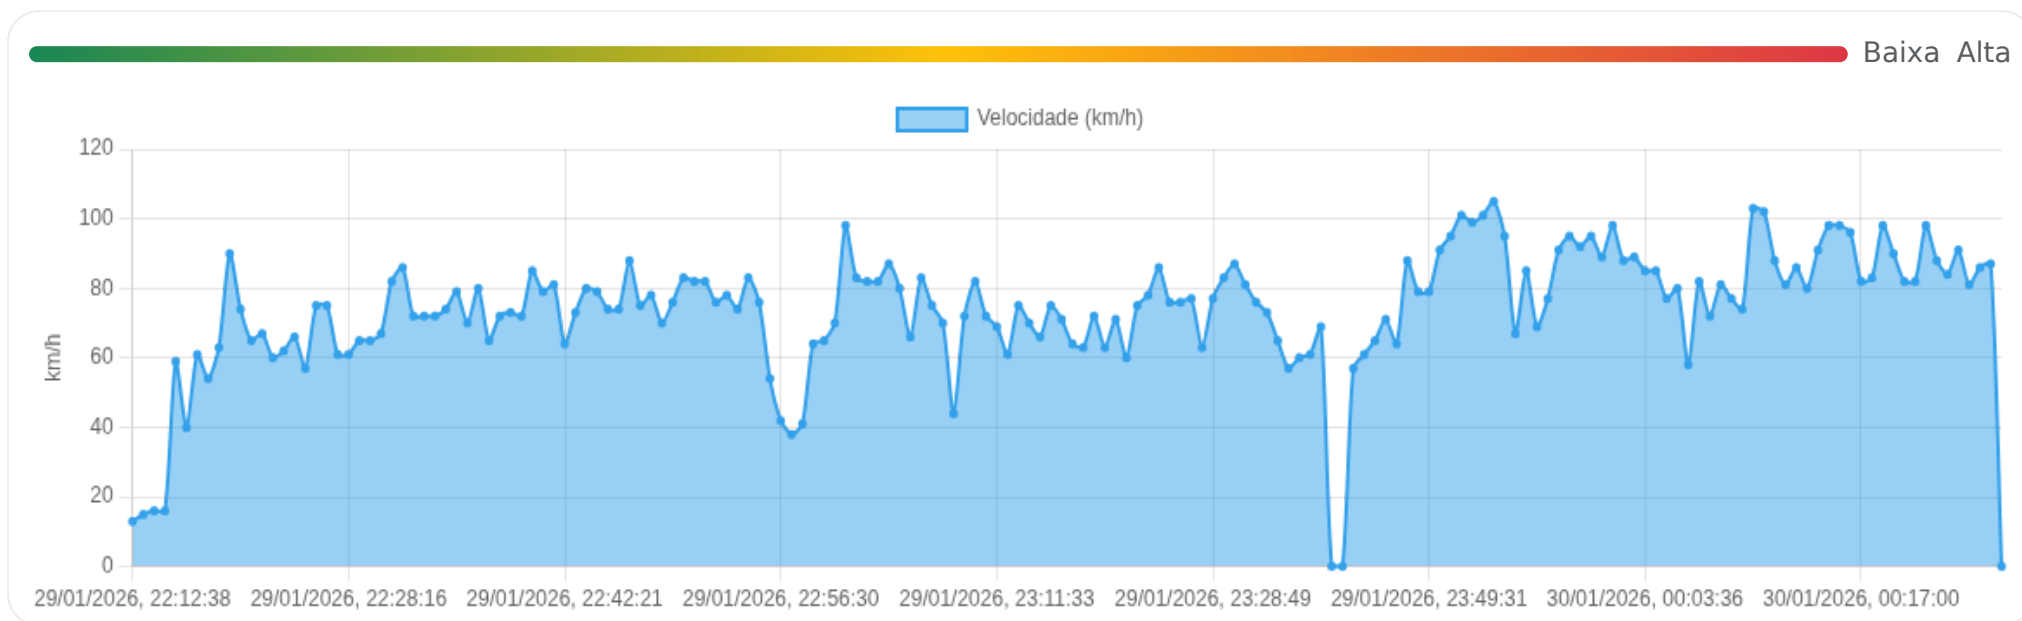

☰ **Posições (todas)**

Filtro global aplicado automaticamente

Data/Hora	Vel. (km/h)	Lat/Lon	Endereço	Link
29/01/2026, 22:12:38	13	-22.51561, -47.76417	Avenida do Contorno, Charqueada, São Paulo	Abrir
29/01/2026, 22:12:43	15	-22.51560, -47.76437	Avenida do Contorno, Charqueada, São Paulo	Abrir
29/01/2026, 22:13:13	16	-22.51497, -47.76519	Avenida do Contorno, Charqueada, São Paulo	Abrir
29/01/2026, 22:14:48	16	-22.51847, -47.76266	SPI-194/308, Charqueada, São Paulo	Abrir
29/01/2026, 22:15:47	59	-22.51256, -47.75501	SPI-194/308, Charqueada, São Paulo	Abrir
29/01/2026, 22:16:51	40	-22.50461, -47.75307	SPI-194/308, Charqueada, São Paulo	Abrir
29/01/2026, 22:18:15	61	-22.49585, -47.75370	Rodovia Irineu Penteadado, Charqueada, São Paulo	Abrir
29/01/2026, 22:18:46	54	-22.49116, -47.75498	Rodovia Irineu Penteadado, Charqueada, São Paulo	Abrir
29/01/2026, 22:18:52	63	-22.49057, -47.75431	Rodovia Irineu Penteadado, Charqueada, São Paulo	Abrir
29/01/2026, 22:19:39	90	-22.48440, -47.74718	Rodovia Irineu Penteadado, Charqueada, São Paulo	Abrir
29/01/2026, 22:20:23	74	-22.47837, -47.74012	Rodovia Irineu Penteadado, São Paulo	Abrir
29/01/2026, 22:21:24	65	-22.47327, -47.73190	Rodovia Irineu Penteadado, São Paulo	Abrir
29/01/2026, 22:22:16	67	-22.46531, -47.72716	Rodovia Irineu Penteadado, São Paulo	Abrir
29/01/2026, 22:23:19	60	-22.45747, -47.72212	Rodovia Irineu Penteadado, São Paulo	Abrir
29/01/2026, 22:24:15	62	-22.45053, -47.71552	Rodovia Irineu Penteadado, São Paulo	Abrir
29/01/2026, 22:25:07	66	-22.44376, -47.70901	Rodovia Irineu Penteadado, São Paulo	Abrir
29/01/2026, 22:26:27	57	-22.43706, -47.70258	Rodovia Irineu Penteadado, São Paulo	Abrir
29/01/2026, 22:27:22	75	-22.43016, -47.69591	Rodovia Irineu Penteadado, São Paulo	Abrir
29/01/2026, 22:27:22	75	-22.43016, -47.69591	Rodovia Irineu Penteadado, São Paulo	Abrir
29/01/2026, 22:28:16	61	-22.42272, -47.68988	Rodovia Irineu Penteadado, São Paulo	Abrir
29/01/2026, 22:28:16	61	-22.42272, -47.68988	Rodovia Irineu Penteadado, São Paulo	Abrir
29/01/2026, 22:29:15	65	-22.41521, -47.68473	Rodovia Irineu Penteadado, São Paulo	Abrir