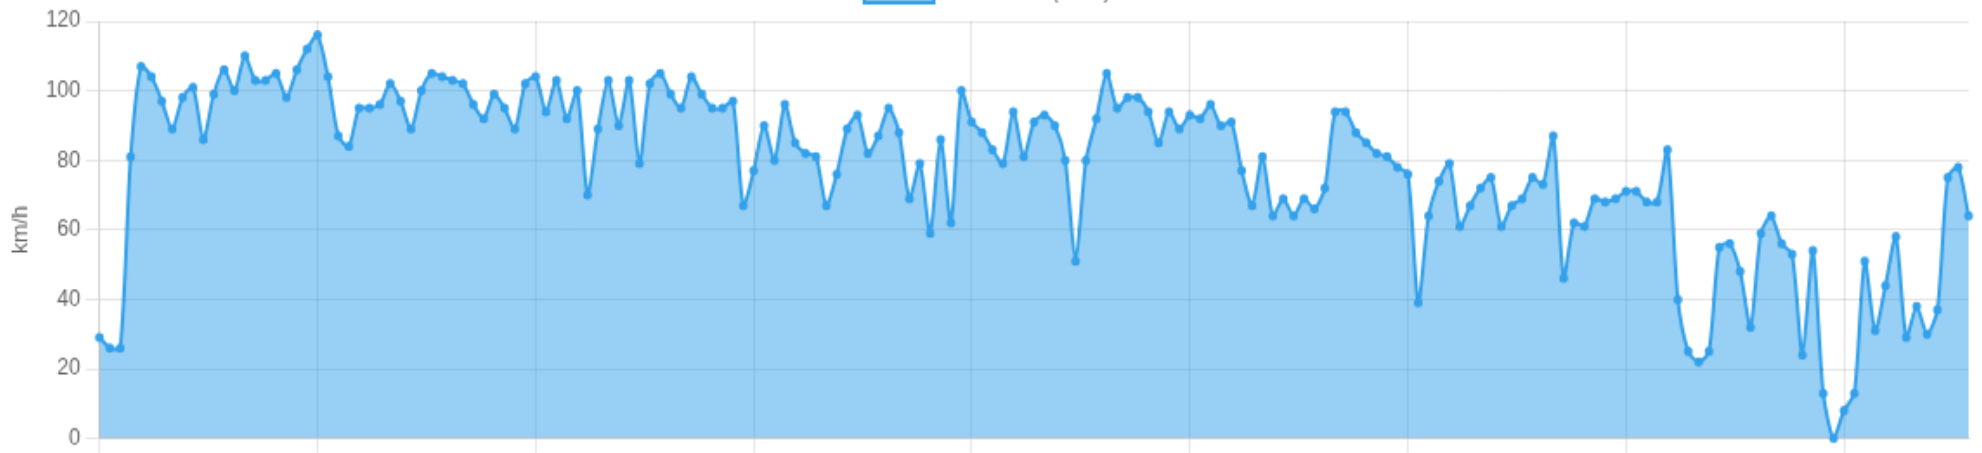

► **Partida:** Rodovia Anhanguera, São Simão, São Paulo

■ **Chegada:** Rodovia Luiz de Queiroz, Santa Cecília, Piracicaba, São Paulo

Velocidade (km/h)

29/01/2026, 18:46:57 29/01/2026, 18:59:37 29/01/2026, 19:12:31 29/01/2026, 19:26:29 29/01/2026, 19:43:17 29/01/2026, 19:58:21 29/01/2026, 20:14:31 29/01/2026, 20:34:09 29/01/2026, 20:51:49