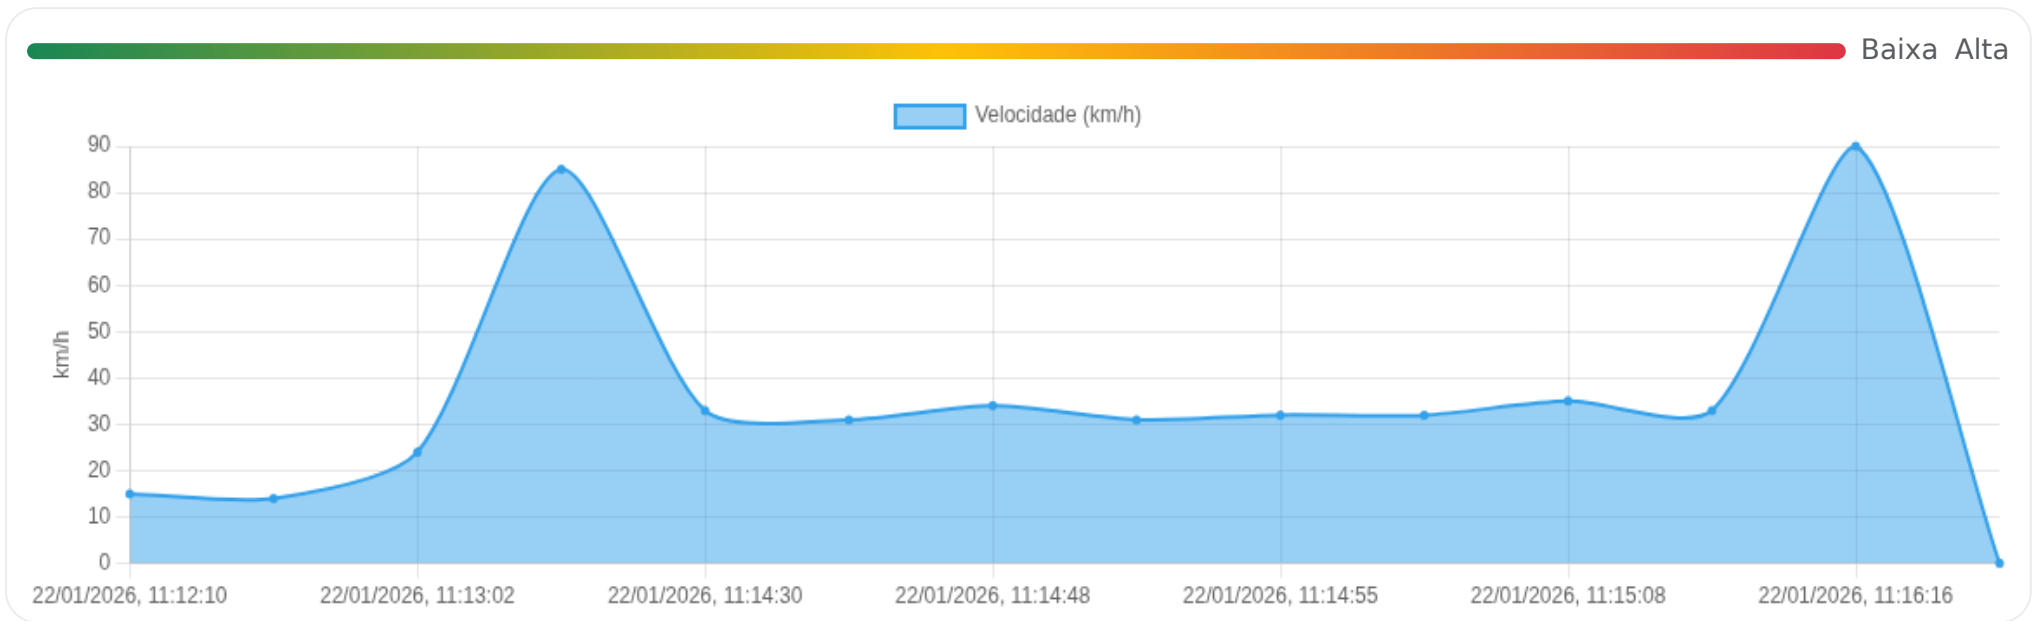

☰ **Posições (todas)**

Filtro global aplicado automaticamente

Data/Hora	Vel. (km/h)	Lat/Lon	Endereço	Link
22/01/2026, 11:12:10	15	-21.27433, -47.81799	Jardim Santa Cecília, Ribeirão Preto, São Paulo	Abrir
22/01/2026, 11:12:48	14	-21.27747, -47.81658	Jardim Santa Cecília, Ribeirão Preto, São Paulo	Abrir
22/01/2026, 11:13:02	24	-21.27776, -47.81691	SP-328, Jardim Santa Cecília, Ribeirão Preto, São Paulo	Abrir
22/01/2026, 11:13:56	85	-21.28631, -47.81260	Rodovia José Fregonezi, Jardim Santa Cecília, Ribeirão Preto, São Paulo	Abrir
22/01/2026, 11:14:30	33	-21.29151, -47.81232	Rodovia Antônio Machado Sant'Anna, Jardim Santa Cecília, Ribeirão Preto, São Paulo	Abrir
22/01/2026, 11:14:44	31	-21.29211, -47.81150	Jardim Santa Cecília, Ribeirão Preto, São Paulo	Abrir
22/01/2026, 11:14:48	34	-21.29184, -47.81131	Jardim Santa Cecília, Ribeirão Preto, São Paulo	Abrir
22/01/2026, 11:14:52	31	-21.29157, -47.81143	Jardim Santa Cecília, Ribeirão Preto, São Paulo	Abrir
22/01/2026, 11:14:55	32	-21.29156, -47.81168	Jardim Santa Cecília, Ribeirão Preto, São Paulo	Abrir
22/01/2026, 11:15:04	32	-21.29146, -47.81237	Rodovia Antônio Machado Sant'Anna, Jardim Santa Cecília, Ribeirão Preto, São Paulo	Abrir
22/01/2026, 11:15:08	35	-21.29115, -47.81246	Rodovia Antônio Machado Sant'Anna, Jardim Santa Cecília, Ribeirão Preto, São Paulo	Abrir
22/01/2026, 11:15:24	33	-21.28984, -47.81184	Rodovia José Fregonezi, Jardim Santa Cecília, Ribeirão Preto, São Paulo	Abrir
22/01/2026, 11:16:16	90	-21.28134, -47.81475	Rodovia José Fregonezi, Jardim Santa Cecília, Ribeirão Preto, São Paulo	Abrir