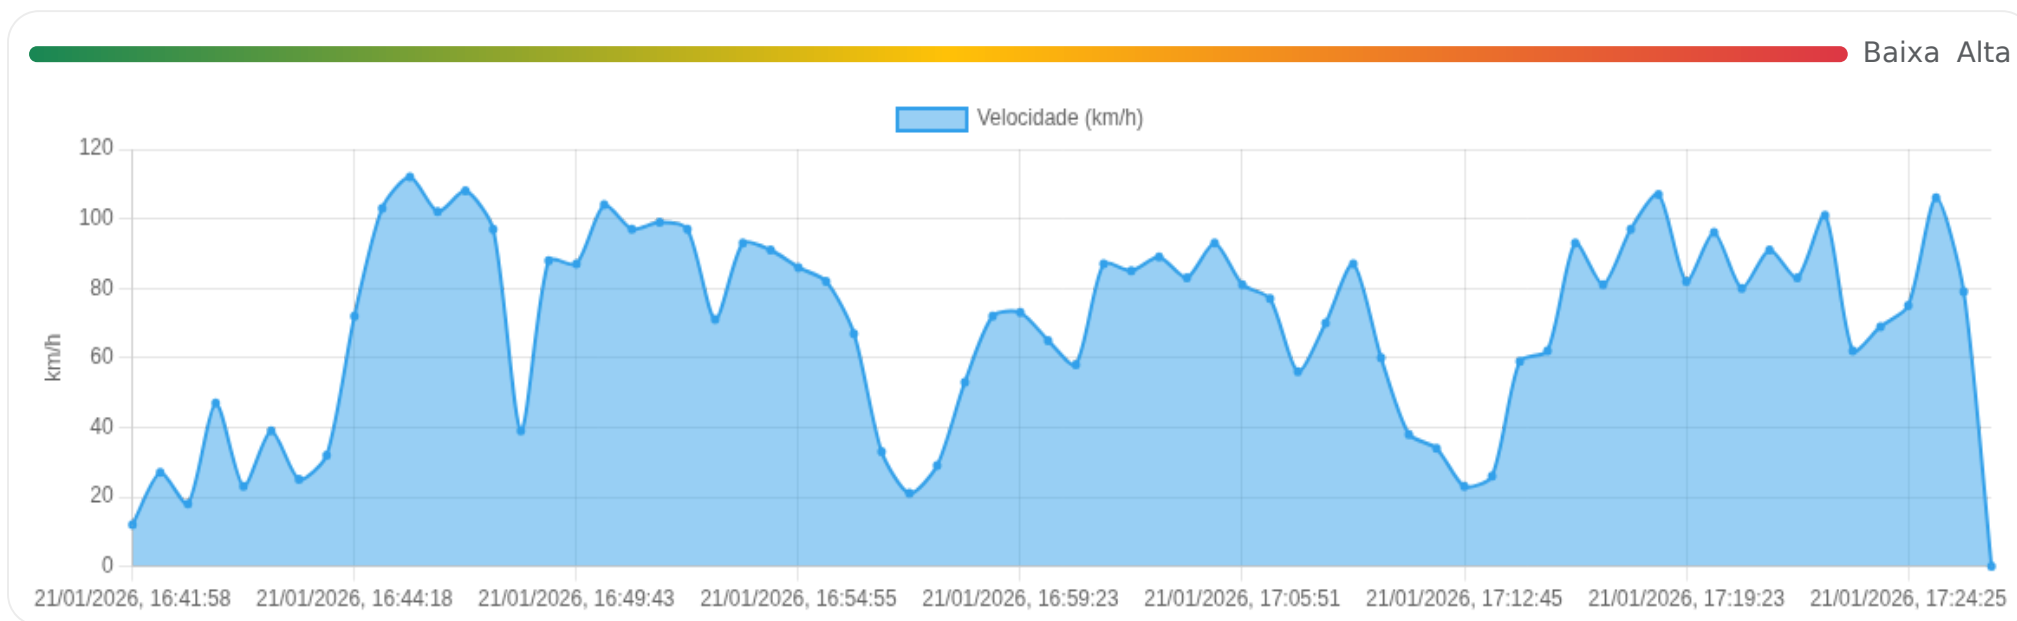

☰ **Posições (todas)**

Filtro global aplicado automaticamente

Data/Hora	Vel. (km/h)	Lat/Lon	Endereço	Link
21/01/2026, 16:41:58	12	-22.01399, -47.44716	Pirassununga, São Paulo	Abrir
21/01/2026, 16:42:11	27	-22.01482, -47.44712	Pirassununga, São Paulo	Abrir
21/01/2026, 16:42:25	18	-22.01514, -47.44671	Pirassununga, São Paulo	Abrir
21/01/2026, 16:42:45	47	-22.01419, -47.44566	Loteamento TerraAmerica, Pirassununga, São Paulo	Abrir
21/01/2026, 16:43:15	23	-22.01387, -47.44379	Loteamento TerraAmerica, Pirassununga, São Paulo	Abrir
21/01/2026, 16:43:31	39	-22.01364, -47.44212	Loteamento TerraAmerica, Pirassununga, São Paulo	Abrir
21/01/2026, 16:44:03	25	-22.01292, -47.44009	Loteamento TerraAmerica, Pirassununga, São Paulo	Abrir
21/01/2026, 16:44:06	32	-22.01278, -47.44026	Loteamento TerraAmerica, Pirassununga, São Paulo	Abrir
21/01/2026, 16:44:18	72	-22.01139, -47.44114	Rodovia Anhanguera, Loteamento TerraAmerica, Pirassununga, São Paulo	Abrir
21/01/2026, 16:44:55	103	-22.00277, -47.44411	Rodovia Anhanguera, Loteamento TerraAmerica, Pirassununga, São Paulo	Abrir
21/01/2026, 16:45:36	112	-21.99343, -47.44734	Rodovia Anhanguera, Pirassununga, São Paulo	Abrir
21/01/2026, 16:46:11	102	-21.98485, -47.45026	Rodovia Anhanguera, Pirassununga, São Paulo	Abrir
21/01/2026, 16:46:52	108	-21.97557, -47.45341	Rodovia Anhanguera, Pirassununga, São Paulo	Abrir