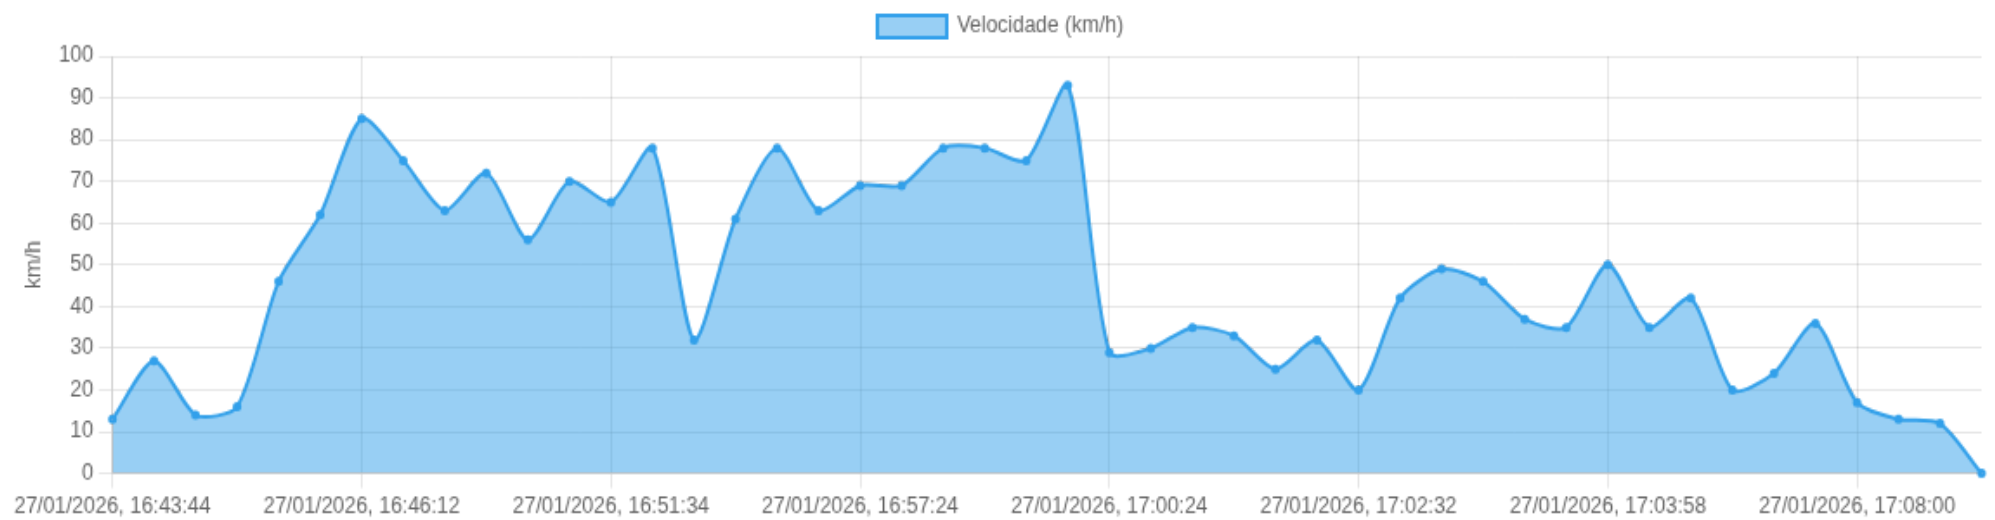

☰ **Posições (todas)**

Filtro global aplicado automaticamente

Data/Hora	Vel. (km/h)	Lat/Lon	Endereço	Link
27/01/2026, 16:43:44	13	-21.11605, -47.77859	Rua Francisco Simões Vaz, Quintino 1, Ribeirão Preto, São Paulo	Abrir
27/01/2026, 16:44:30	27	-21.11939, -47.77624	Avenida Brasil, Quintino 1, Ribeirão Preto, São Paulo	Abrir
27/01/2026, 16:44:50	14	-21.12033, -47.77675	Avenida Brasil, Quintino 1, Ribeirão Preto, São Paulo	Abrir
27/01/2026, 16:44:52	16	-21.12036, -47.77668	Avenida Brasil, Quintino 1, Ribeirão Preto, São Paulo	Abrir
27/01/2026, 16:45:06	46	-21.11970, -47.77580	Quintino 1, Ribeirão Preto, São Paulo	Abrir
27/01/2026, 16:45:25	62	-21.12152, -47.77406	Rodovia Anhanguera, Jardim Salgado Filho, Ribeirão Preto, São Paulo	Abrir
27/01/2026, 16:46:12	85	-21.12891, -47.76869	Rodovia Anhanguera, Jardim Salgado Filho, Ribeirão Preto, São Paulo	Abrir
27/01/2026, 16:46:56	75	-21.13667, -47.76350	Rodovia Anhanguera, Jardim Salgado Filho, Ribeirão Preto, São Paulo	Abrir
27/01/2026, 16:47:49	63	-21.14521, -47.75949	Rodovia Anhanguera, Jardim Aeroporto, Ribeirão Preto, São Paulo	Abrir
27/01/2026, 16:48:46	72	-21.15413, -47.75707	Rodovia Anhanguera, Jardim Aeroporto, Ribeirão Preto, São Paulo	Abrir
27/01/2026, 16:49:40	56	-21.16314, -47.75621	Rodovia Anhanguera, Jardim Aeroporto, Ribeirão Preto, São Paulo	Abrir
27/01/2026, 16:50:40	70	-21.17224, -47.75661	Rodovia Anhanguera, Jardim Interlagos, Ribeirão Preto, São Paulo	Abrir
27/01/2026, 16:51:34	65	-21.18134, -47.75708	Rodovia Anhanguera, Jardim Interlagos, Ribeirão Preto, São Paulo	Abrir