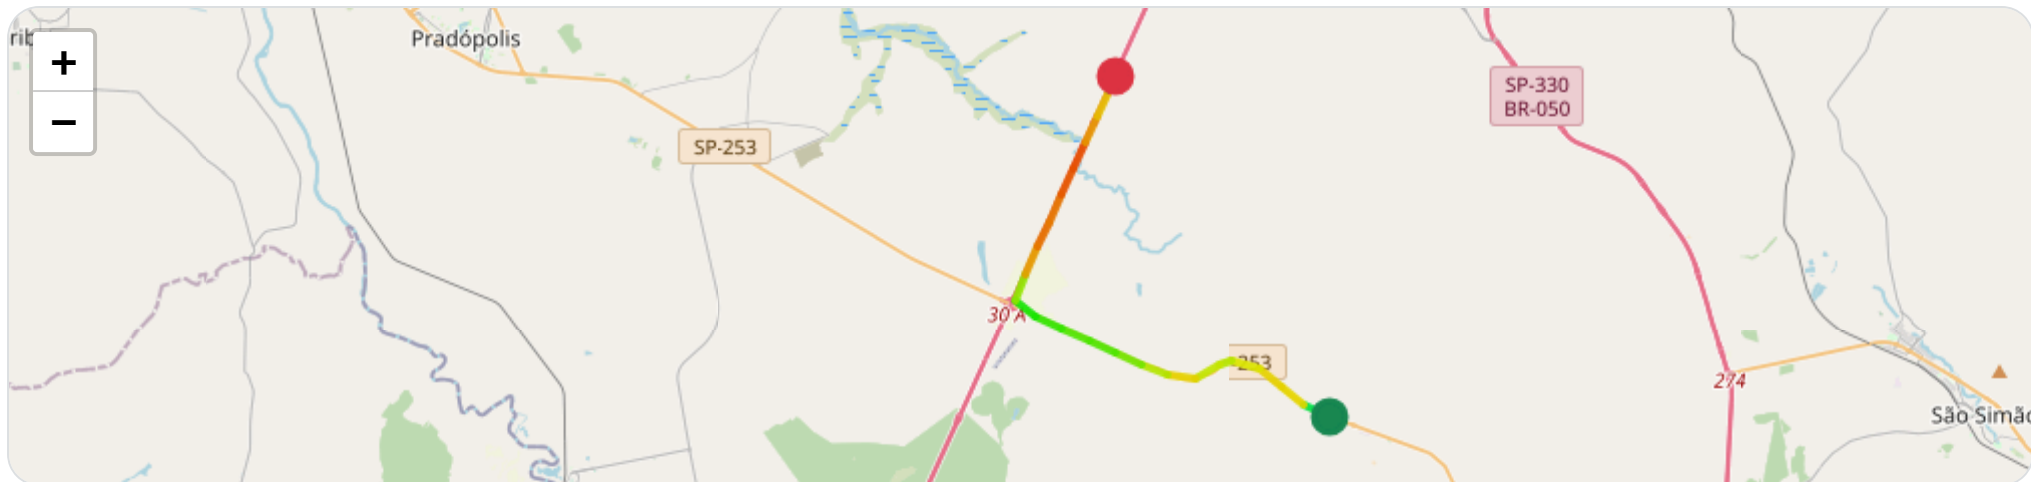

☰ **Posições (todas)**

Filtro global aplicado automaticamente

Data/Hora	Vel. (km/h)	Lat/Lon	Endereço	Link
21/01/2026, 19:18:56	13	-21.48049, -47.77803	Rodovia Deputado Cunha Bueno, São Paulo	Abrir
21/01/2026, 19:20:00	87	-21.47670, -47.78703	Rodovia Deputado Cunha Bueno, São Paulo	Abrir
21/01/2026, 19:20:38	96	-21.47105, -47.79470	Rodovia Deputado Cunha Bueno, São Paulo	Abrir
21/01/2026, 19:21:16	88	-21.46497, -47.80227	Rodovia Deputado Cunha Bueno, São Paulo	Abrir
21/01/2026, 19:21:54	90	-21.46290, -47.81187	Rodovia Deputado Cunha Bueno, São Paulo	Abrir
21/01/2026, 19:22:12	78	-21.46404, -47.81587	Rodovia Deputado Cunha Bueno, São Paulo	Abrir
21/01/2026, 19:22:58	94	-21.46829, -47.82430	Rodovia Deputado Cunha Bueno, São Paulo	Abrir
21/01/2026, 19:23:40	91	-21.46688, -47.83377	Rodovia Deputado Cunha Bueno, São Paulo	Abrir
21/01/2026, 19:24:26	76	-21.46363, -47.84302	Rodovia Deputado Cunha Bueno, São Paulo	Abrir
21/01/2026, 19:25:14	75	-21.45994, -47.85184	Rodovia Deputado Cunha Bueno, São Paulo	Abrir
21/01/2026, 19:26:04	66	-21.45607, -47.86086	Rodovia Deputado Cunha Bueno, São Paulo	Abrir
21/01/2026, 19:26:56	75	-21.45217, -47.86993	Rodovia Deputado Cunha Bueno, São Paulo	Abrir
21/01/2026, 19:27:52	59	-21.44831, -47.87895	Rodovia Deputado Cunha Bueno, São Paulo	Abrir
21/01/2026, 19:28:44	67	-21.44354, -47.88608	Rodovia Antônio Machado Sant'Anna, São Paulo	Abrir
21/01/2026, 19:29:30	91	-21.43517, -47.88279	Rodovia Antônio Machado Sant'Anna, São Paulo	Abrir
21/01/2026, 19:30:09	106	-21.42645, -47.87857	Rodovia Antônio Machado Sant'Anna, São Paulo	Abrir
21/01/2026, 19:30:42	103	-21.41832, -47.87459	Rodovia Antônio Machado Sant'Anna, São Paulo	Abrir
21/01/2026, 19:31:18	105	-21.40981, -47.87043	Rodovia Antônio Machado Sant'Anna, São Paulo	Abrir
21/01/2026, 19:31:52	111	-21.40135, -47.86628	Rodovia Antônio Machado Sant'Anna, São Paulo	Abrir
21/01/2026, 19:32:26	108	-21.39292, -47.86216	Rodovia Antônio Machado Sant'Anna, Cravinhos, São Paulo	Abrir
21/01/2026, 19:33:02	92	-21.38465, -47.85811	Rodovia Antônio Machado Sant'Anna, Cravinhos, São Paulo	Abrir
21/01/2026, 19:33:40	98	-21.37627, -47.85401	Rodovia Antônio Machado Sant'Anna, Cravinhos, São Paulo	Abrir