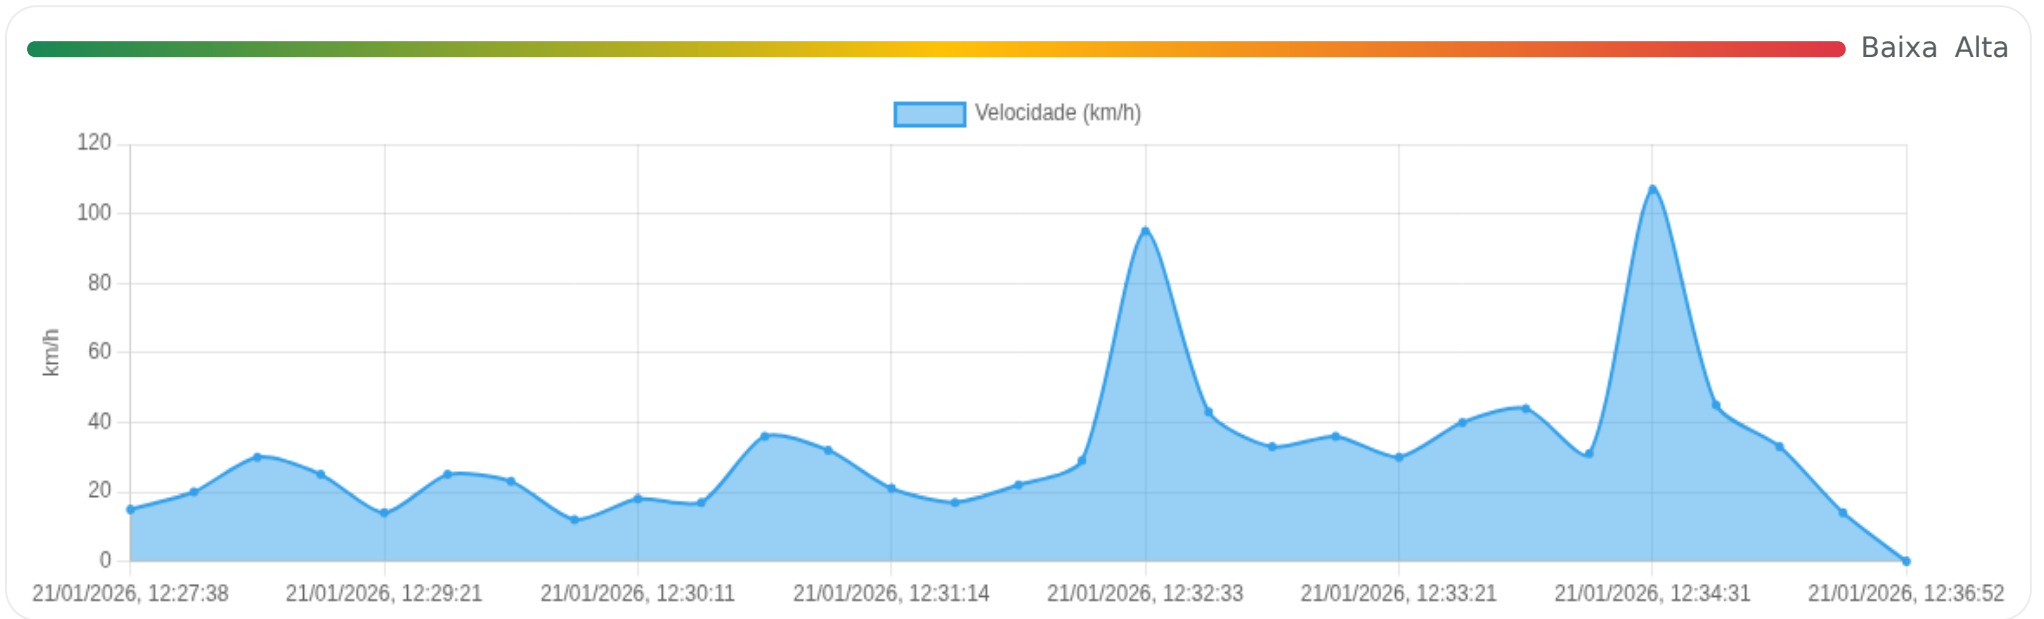

☰ **Posições (todas)**

Filtro global aplicado automaticamente

Data/Hora	Vel. (km/h)	Lat/Lon	Endereço	Link
21/01/2026, 12:27:38	15	-21.27591, -47.81685	Rua Francisco Navarro, Jardim Santa Cecília, Ribeirão Preto, São Paulo	Abrir
21/01/2026, 12:27:49	20	-21.27638, -47.81648	Rua Vitório Lago, Jardim Santa Cecília, Ribeirão Preto, São Paulo	Abrir
21/01/2026, 12:28:03	30	-21.27573, -47.81576	Rua Manoel Correa, Jardim Santa Cecília, Ribeirão Preto, São Paulo	Abrir
21/01/2026, 12:28:27	25	-21.27678, -47.81354	Jardim Santa Cecília, Ribeirão Preto, São Paulo	Abrir
21/01/2026, 12:29:21	14	-21.27359, -47.81199	Avenida Miguel Pádula, Jardim Santa Cecília, Ribeirão Preto, São Paulo	Abrir
21/01/2026, 12:29:41	25	-21.27262, -47.81359	Avenida Miguel Pádula, Jardim Santa Cecília, Ribeirão Preto, São Paulo	Abrir
21/01/2026, 12:29:43	23	-21.27266, -47.81370	Rua Antônio Rampim, Jardim Santa Cecília, Ribeirão Preto, São Paulo	Abrir
21/01/2026, 12:30:09	12	-21.27357, -47.81395	Rua Paulo Hernandez Gutierrez, Jardim Santa Cecília, Ribeirão Preto, São Paulo	Abrir
21/01/2026, 12:30:11	18	-21.27365, -47.81390	Rua Guido Zampola, Jardim Santa Cecília, Ribeirão Preto, São Paulo	Abrir
21/01/2026, 12:30:43	17	-21.27593, -47.81509	Rua Guido Zampola, Jardim Santa Cecília, Ribeirão Preto, São Paulo	Abrir
21/01/2026, 12:30:47	36	-21.27588, -47.81536	Rua Manoel Correa, Jardim Santa Cecília, Ribeirão Preto, São Paulo	Abrir
21/01/2026, 12:30:59	32	-21.27552, -47.81662	Jardim Santa Cecília, Ribeirão Preto, São Paulo	Abrir
21/01/2026, 12:31:14	21	-21.27585, -47.81747	Jardim Santa Cecília, Ribeirão Preto, São Paulo	Abrir