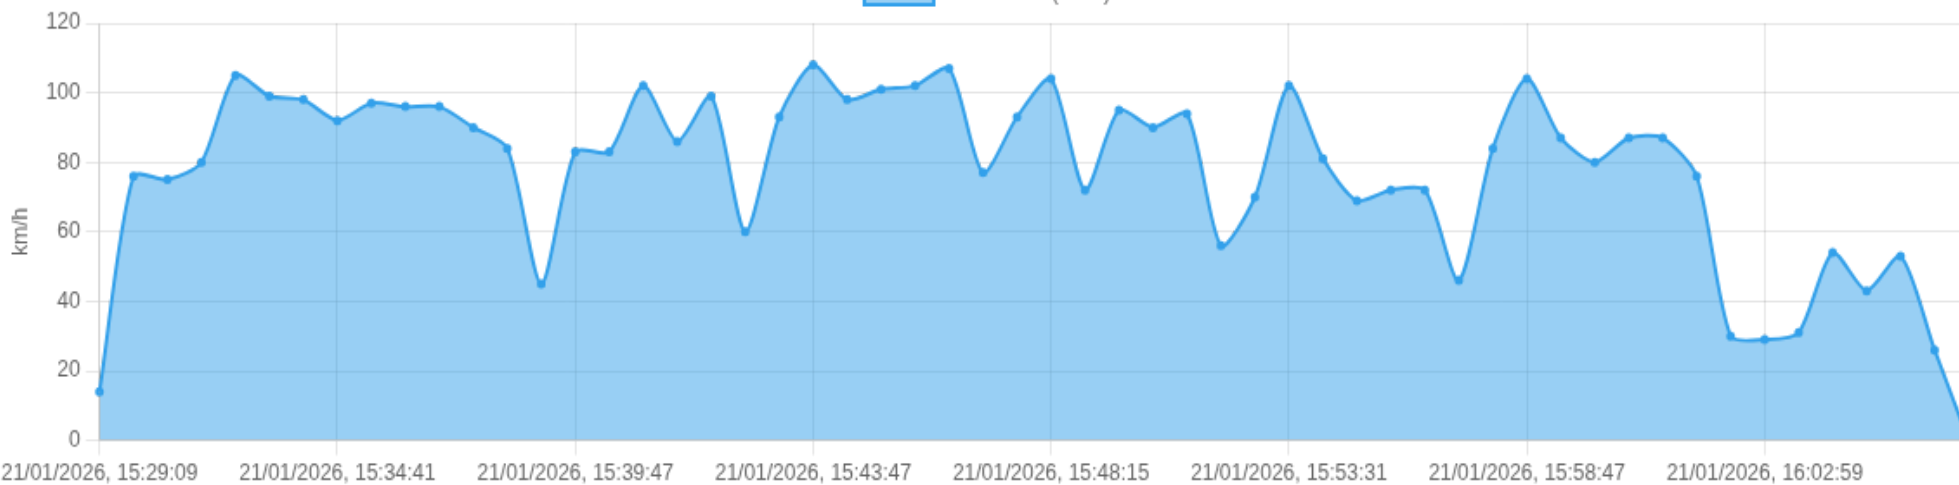

Velocidade (km/h)