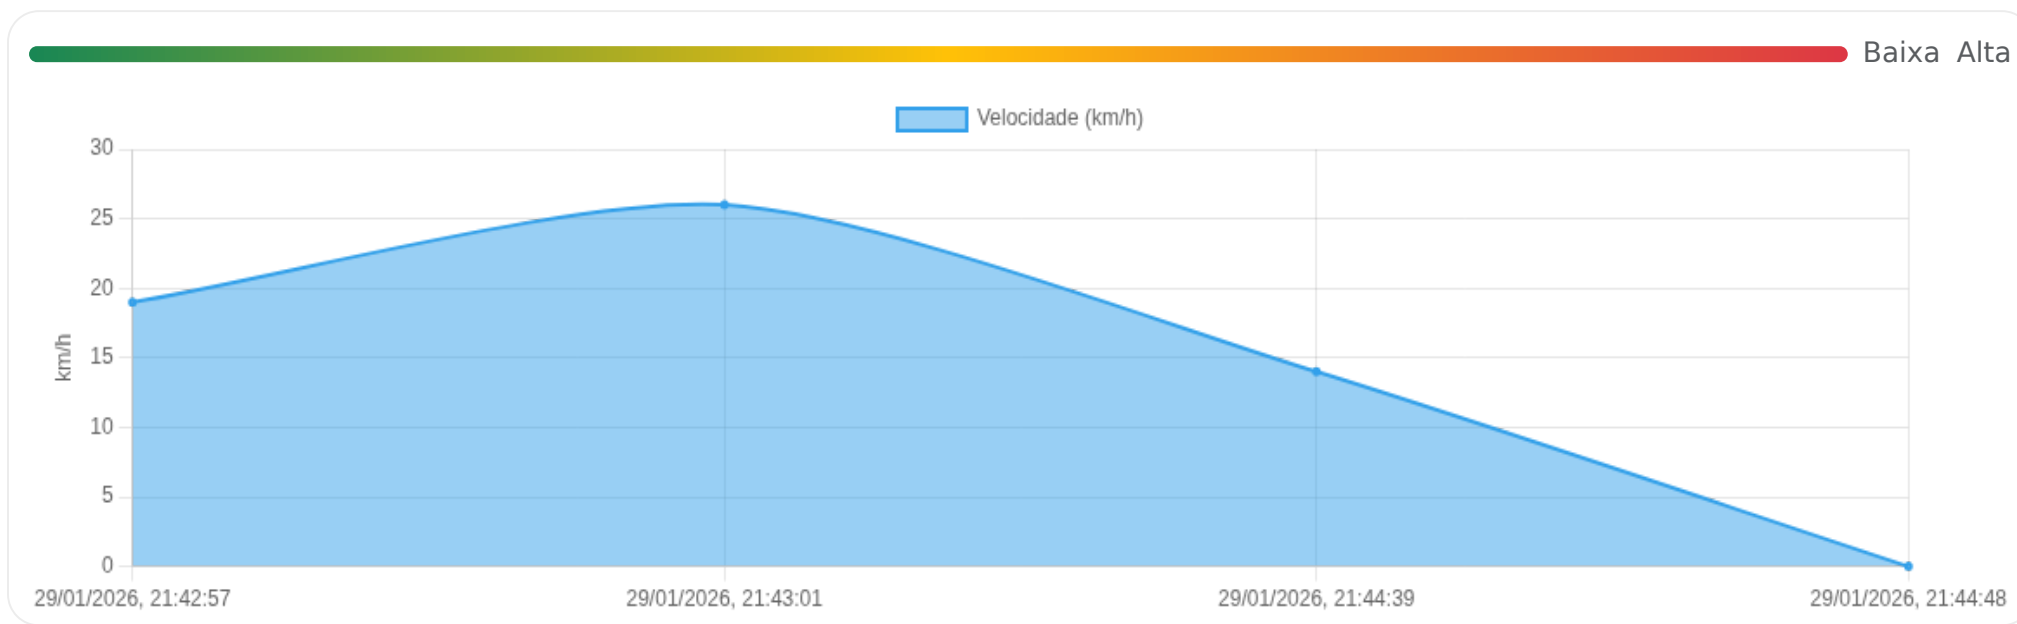

☰ **Posições (todas)**

Filtro global aplicado automaticamente

Data/Hora	Vel. (km/h)	Lat/Lon	Endereço	Link
29/01/2026, 21:42:57	19	-22.51066, -47.77095	Rua Barão do Rio Branco, Charqueada, São Paulo	Abrir
29/01/2026, 21:43:01	26	-22.51065, -47.77074	Avenida do Contorno, Charqueada, São Paulo	Abrir
29/01/2026, 21:44:39	14	-22.51464, -47.76539	Avenida do Contorno, Charqueada, São Paulo	Abrir
29/01/2026, 21:44:48	0	-22.51477, -47.76535	Avenida do Contorno, Charqueada, São Paulo	Abrir

Ⓜ Paradas

#	Início	Fim	Duração	Endereço	Maps
Nenhuma parada detectada.