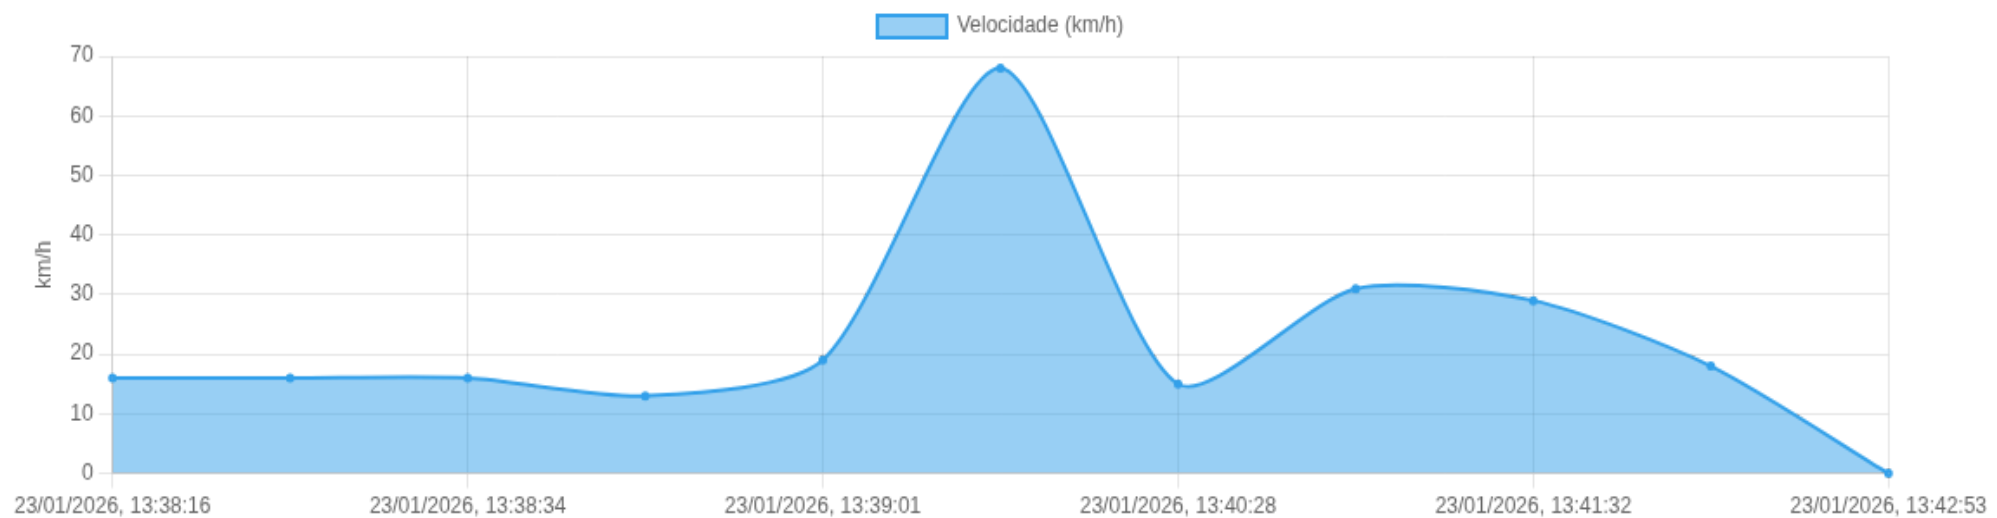

☰ **Posições (todas)**

Filtro global aplicado automaticamente

Data/Hora	Vel. (km/h)	Lat/Lon	Endereço	Link
23/01/2026, 13:38:16	16	-21.27436, -47.81812	Jardim Santa Cecília, Ribeirão Preto, São Paulo	Abrir
23/01/2026, 13:38:32	16	-21.27436, -47.81812	Jardim Santa Cecília, Ribeirão Preto, São Paulo	Abrir
23/01/2026, 13:38:34	16	-21.27436, -47.81812	Jardim Santa Cecília, Ribeirão Preto, São Paulo	Abrir
23/01/2026, 13:38:59	13	-21.27751, -47.81669	Rodovia José Fregonezi, Jardim Santa Cecília, Ribeirão Preto, São Paulo	Abrir
23/01/2026, 13:39:01	19	-21.27747, -47.81676	Rodovia José Fregonezi, Jardim Santa Cecília, Ribeirão Preto, São Paulo	Abrir
23/01/2026, 13:39:30	68	-21.27393, -47.81835	Rodovia José Fregonezi, Jardim Santa Cecília, Ribeirão Preto, São Paulo	Abrir
23/01/2026, 13:40:28	15	-21.26723, -47.81724	Rua Capitão Joaquim Félix, Jardim Santa Cecília, Ribeirão Preto, São Paulo	Abrir
23/01/2026, 13:41:06	31	-21.26580, -47.81464	Estrada Municipal Professor José Almeida, Ribeirão Preto, São Paulo	Abrir
23/01/2026, 13:41:32	29	-21.26685, -47.81260	Jardim Santa Cecília, Ribeirão Preto, São Paulo	Abrir
23/01/2026, 13:41:44	18	-21.26760, -47.81226	Jardim Santa Cecília, Ribeirão Preto, São Paulo	Abrir
23/01/2026, 13:42:53	0	-21.26798, -47.81290	Via Antônio Perna, Jardim Santa Cecília, Ribeirão Preto, São Paulo	Abrir

🕒 Paradas

#	Início	Fim	Duração	Endereço	Maps
Nenhuma parada detectada.