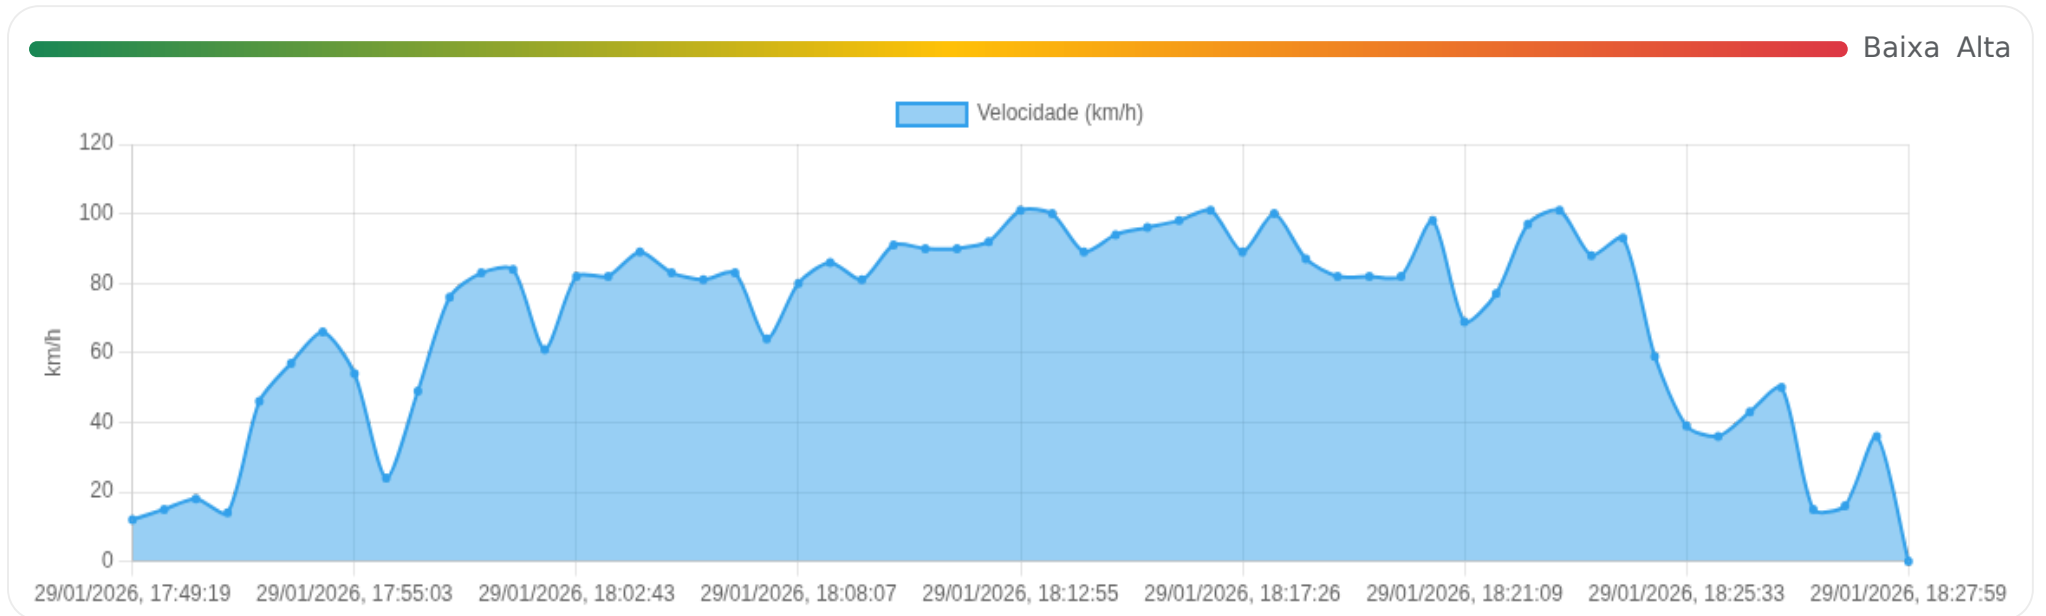

☰ **Posições (todas)**

Filtro global aplicado automaticamente

Data/Hora	Vel. (km/h)	Lat/Lon	Endereço	Link
29/01/2026, 17:49:19	12	-21.11607, -47.77862	Rua Francisco Simões Vaz, Quintino 1, Ribeirão Preto, São Paulo	Abrir
29/01/2026, 17:50:35	15	-21.12130, -47.77889	Avenida Antônio da Costa Lima, Quintino 1, Ribeirão Preto, São Paulo	Abrir
29/01/2026, 17:50:49	18	-21.12141, -47.77935	Avenida Antônio da Costa Lima, Quintino 1, Ribeirão Preto, São Paulo	Abrir
29/01/2026, 17:51:31	14	-21.12158, -47.77737	Avenida Brasil, Quintino 1, Ribeirão Preto, São Paulo	Abrir
29/01/2026, 17:52:03	46	-21.11980, -47.77571	Rua Caraguatatuba, Jardim Salgado Filho, Ribeirão Preto, São Paulo	Abrir
29/01/2026, 17:53:05	57	-21.12736, -47.76994	Rodovia Anhanguera, Jardim Salgado Filho, Ribeirão Preto, São Paulo	Abrir
29/01/2026, 17:54:05	66	-21.13501, -47.76458	Rodovia Anhanguera, Jardim Salgado Filho, Ribeirão Preto, São Paulo	Abrir
29/01/2026, 17:55:03	54	-21.14330, -47.76027	Rodovia Anhanguera, Jardim Aeroporto, Ribeirão Preto, São Paulo	Abrir
29/01/2026, 17:56:25	24	-21.15198, -47.75750	Rodovia Anhanguera, Jardim Aeroporto, Ribeirão Preto, São Paulo	Abrir
29/01/2026, 17:58:25	49	-21.16090, -47.75627	Rodovia Anhanguera, Jardim Aeroporto, Ribeirão Preto, São Paulo	Abrir
29/01/2026, 17:59:35	76	-21.17029, -47.75647	Rodovia Anhanguera, Jardim Zara, Ribeirão Preto, São Paulo	Abrir
29/01/2026, 18:00:21	83	-21.17964, -47.75696	Rodovia Anhanguera, Jardim Interlagos, Ribeirão Preto, São Paulo	Abrir
29/01/2026, 18:01:05	84	-21.18887, -47.75745	Rodovia Anhanguera, Jardim Interlagos, Ribeirão Preto, São Paulo	Abrir
29/01/2026, 18:01:51	61	-21.19790, -47.75792	Rodovia Anhanguera, Jardim Interlagos, Ribeirão Preto, São Paulo	Abrir
29/01/2026, 18:02:43	82	-21.20698, -47.75843	Rodovia Anhanguera, Jardim Interlagos, Ribeirão Preto, São Paulo	Abrir
29/01/2026, 18:03:31	82	-21.21642, -47.75890	Rodovia Anhanguera, Jardim Interlagos, Ribeirão Preto, São Paulo	Abrir
29/01/2026, 18:04:13	89	-21.22563, -47.75938	Rodovia Anhanguera, Jardim São José, Ribeirão Preto, São Paulo	Abrir
29/01/2026, 18:05:01	83	-21.23495, -47.75935	Rodovia Anhanguera, Jardim São José, Ribeirão Preto, São Paulo	Abrir
29/01/2026, 18:05:45	81	-21.24387, -47.75744	Rodovia Anhanguera, Ribeirão Preto, São Paulo	Abrir
29/01/2026, 18:06:29	83	-21.25275, -47.75538	Rodovia Anhanguera, Ribeirão Preto, São Paulo	Abrir
29/01/2026, 18:07:17	64	-21.26180, -47.75474	Rodovia Anhanguera, Ribeirão Preto, São Paulo	Abrir
29/01/2026, 18:08:07	80	-21.27089, -47.75599	Rodovia Anhanguera, Ribeirão Preto, São Paulo	Abrir