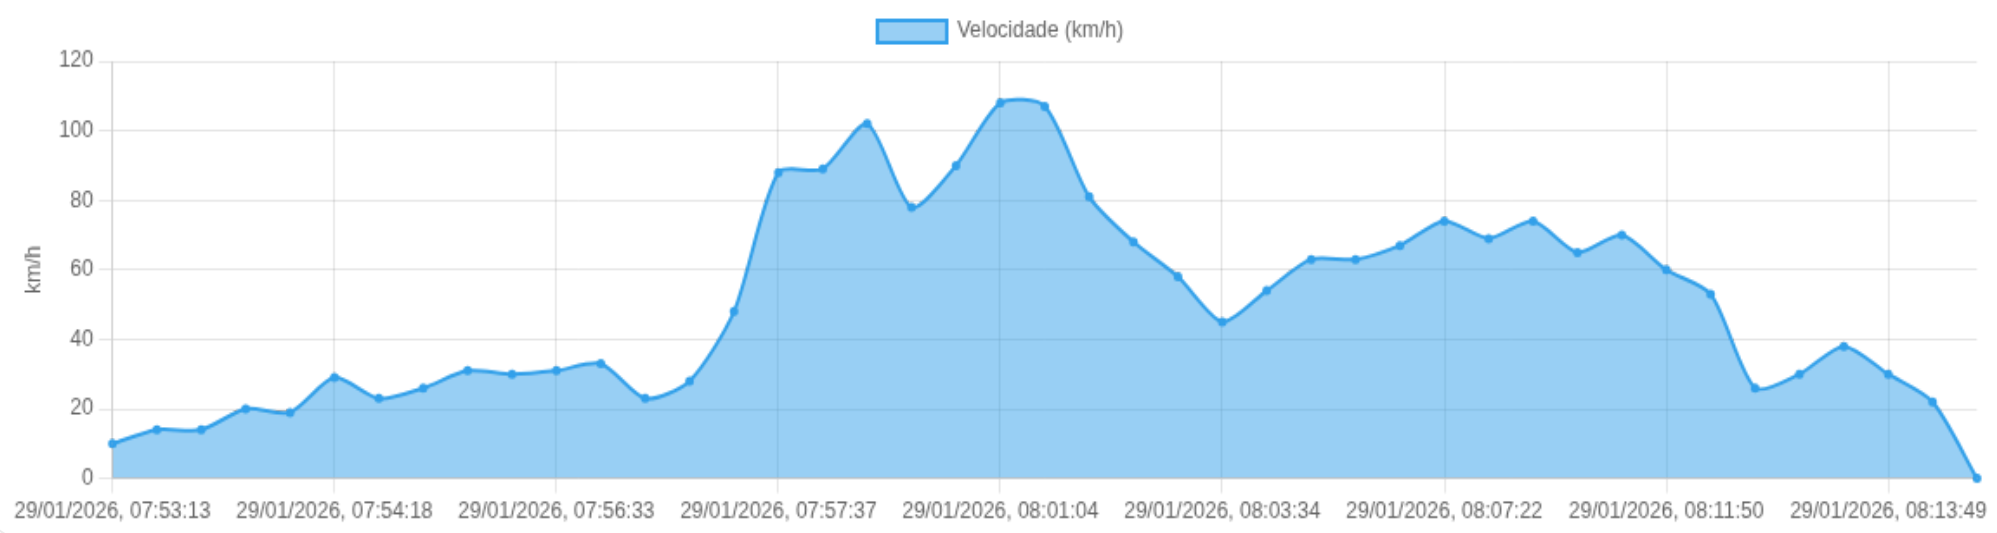

☰ **Posições (todas)**

Filtro global aplicado automaticamente

Data/Hora	Vel. (km/h)	Lat/Lon	Endereço	Link
29/01/2026, 07:53:13	10	-21.27545, -47.81534	Rua Antônio Vieira Moreno do Alagão, Jardim Santa Cecília, Ribeirão Preto, São Paulo	Abrir
29/01/2026, 07:53:30	14	-21.27529, -47.81529	Rua Antônio Vieira Moreno do Alagão, Jardim Santa Cecília, Ribeirão Preto, São Paulo	Abrir
29/01/2026, 07:53:38	14	-21.27529, -47.81529	Rua Antônio Vieira Moreno do Alagão, Jardim Santa Cecília, Ribeirão Preto, São Paulo	Abrir
29/01/2026, 07:53:46	20	-21.27586, -47.81541	Rua Manoel Correa, Jardim Santa Cecília, Ribeirão Preto, São Paulo	Abrir
29/01/2026, 07:54:15	19	-21.27676, -47.81352	Jardim Santa Cecília, Ribeirão Preto, São Paulo	Abrir
29/01/2026, 07:54:18	29	-21.27655, -47.81347	Jardim Santa Cecília, Ribeirão Preto, São Paulo	Abrir
29/01/2026, 07:55:02	23	-21.27379, -47.81220	Rua Adhemar F. da Silva, Jardim Santa Cecília, Ribeirão Preto, São Paulo	Abrir
29/01/2026, 07:55:07	26	-21.27368, -47.81184	Avenida Miguel Pádula, Jardim Santa Cecília, Ribeirão Preto, São Paulo	Abrir
29/01/2026, 07:56:16	31	-21.27764, -47.80500	Avenida Miguel Pádula, Jardim Santa Cecília, Ribeirão Preto, São Paulo	Abrir
29/01/2026, 07:56:20	30	-21.27782, -47.80475	Jardim Santa Cecília, Ribeirão Preto, São Paulo	Abrir
29/01/2026, 07:56:33	31	-21.27846, -47.80377	Jardim Santa Cecília, Ribeirão Preto, São Paulo	Abrir
29/01/2026, 07:56:37	33	-21.27876, -47.80388	Jardim Santa Cecília, Ribeirão Preto, São Paulo	Abrir
29/01/2026, 07:56:44	23	-21.27902, -47.80431	Jardim Santa Cecília, Ribeirão Preto, São Paulo	Abrir