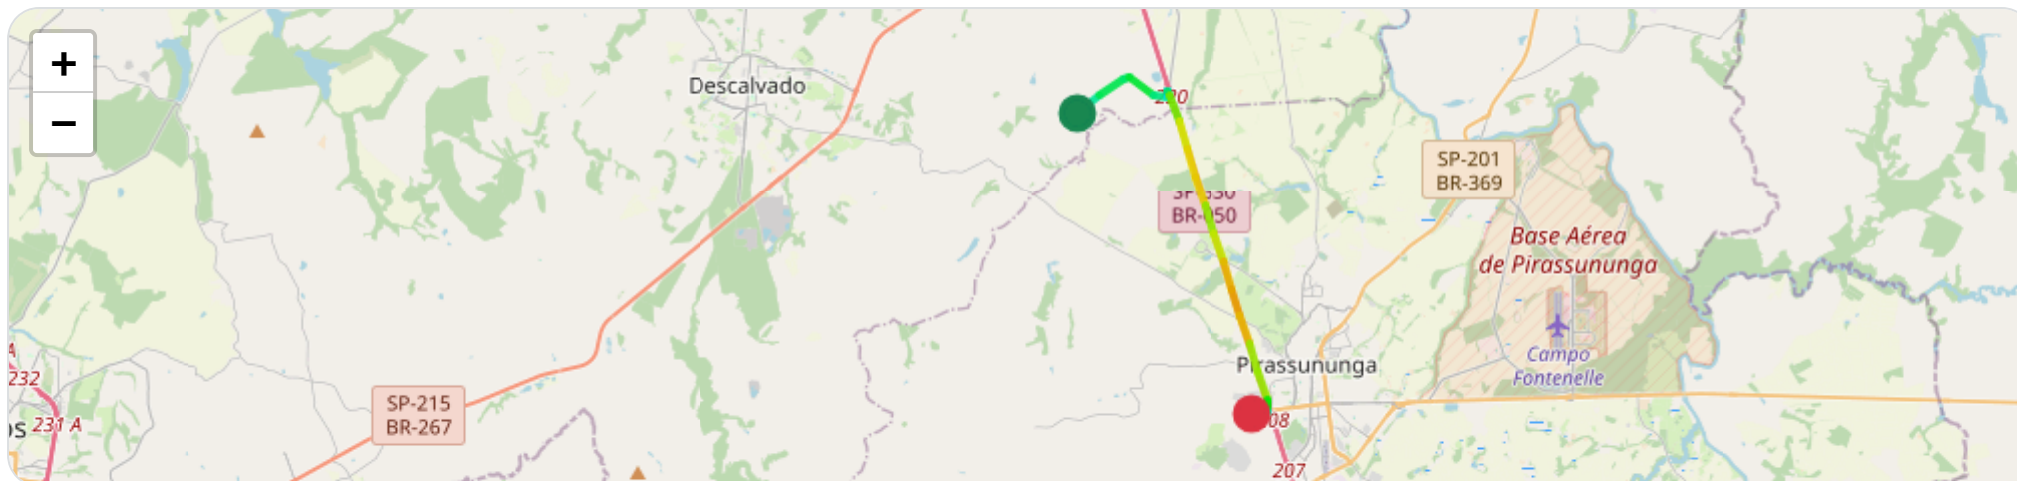

☰ **Posições (todas)**

Filtro global aplicado automaticamente

Data/Hora	Vel. (km/h)	Lat/Lon	Endereço	Link
21/01/2026, 16:17:31	25	-21.91802, -47.50672	Porto Ferreira, São Paulo	Abrir
21/01/2026, 16:18:55	55	-21.91234, -47.49914	Porto Ferreira, São Paulo	Abrir
21/01/2026, 16:20:01	44	-21.90724, -47.49106	Porto Ferreira, São Paulo	Abrir
21/01/2026, 16:20:17	48	-21.90694, -47.48928	Porto Ferreira, São Paulo	Abrir
21/01/2026, 16:21:23	59	-21.91230, -47.48112	Porto Ferreira, São Paulo	Abrir
21/01/2026, 16:21:57	27	-21.91314, -47.47634	Porto Ferreira, São Paulo	Abrir
21/01/2026, 16:22:03	33	-21.91274, -47.47617	Porto Ferreira, São Paulo	Abrir
21/01/2026, 16:22:39	22	-21.91111, -47.47612	Porto Ferreira, São Paulo	Abrir
21/01/2026, 16:22:39	22	-21.91111, -47.47612	Porto Ferreira, São Paulo	Abrir
21/01/2026, 16:22:41	30	-21.91110, -47.47595	Porto Ferreira, São Paulo	Abrir
21/01/2026, 16:22:53	64	-21.91239, -47.47518	Rodovia Anhanguera, Porto Ferreira, São Paulo	Abrir
21/01/2026, 16:23:35	86	-21.92102, -47.47216	Rodovia Anhanguera, Pirassununga, São Paulo	Abrir
21/01/2026, 16:24:17	89	-21.92974, -47.46922	Rodovia Anhanguera, Pirassununga, São Paulo	Abrir
21/01/2026, 16:24:57	96	-21.93872, -47.46617	Rodovia Anhanguera, Pirassununga, São Paulo	Abrir
21/01/2026, 16:25:37	91	-21.94762, -47.46313	Rodovia Anhanguera, Pirassununga, São Paulo	Abrir
21/01/2026, 16:26:21	67	-21.95632, -47.46030	Rodovia Anhanguera, Pirassununga, São Paulo	Abrir
21/01/2026, 16:27:14	104	-21.96528, -47.45710	Rodovia Anhanguera, Pirassununga, São Paulo	Abrir
21/01/2026, 16:27:53	88	-21.97401, -47.45410	Rodovia Anhanguera, Pirassununga, São Paulo	Abrir
21/01/2026, 16:28:31	109	-21.98278, -47.45111	Rodovia Anhanguera, Pirassununga, São Paulo	Abrir
21/01/2026, 16:29:09	83	-21.99148, -47.44818	Rodovia Anhanguera, Pirassununga, São Paulo	Abrir
21/01/2026, 16:30:03	78	-22.00031, -47.44518	Rodovia Anhanguera, Pirassununga, São Paulo	Abrir
21/01/2026, 16:30:46	82	-22.00951, -47.44205	Rodovia Anhanguera, Loteamento TerraAmerica, Pirassununga, São Paulo	Abrir