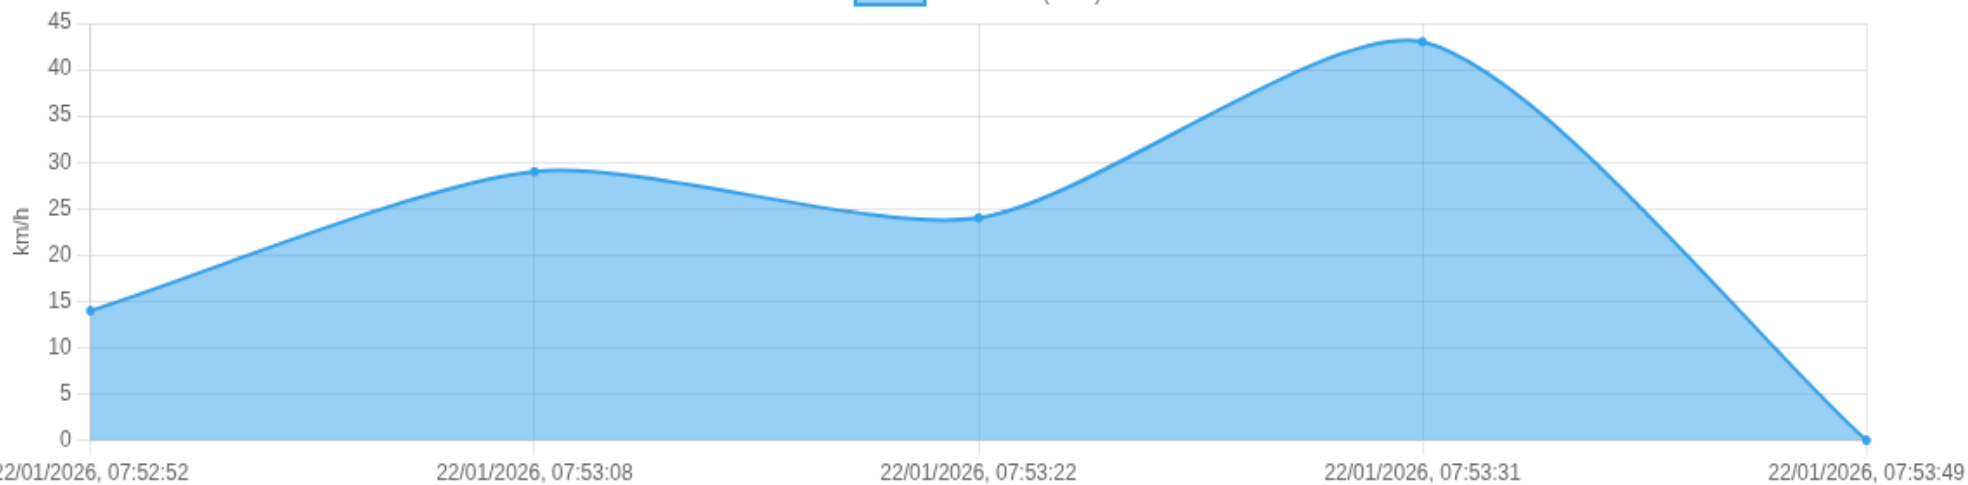

Velocidade (km/h)