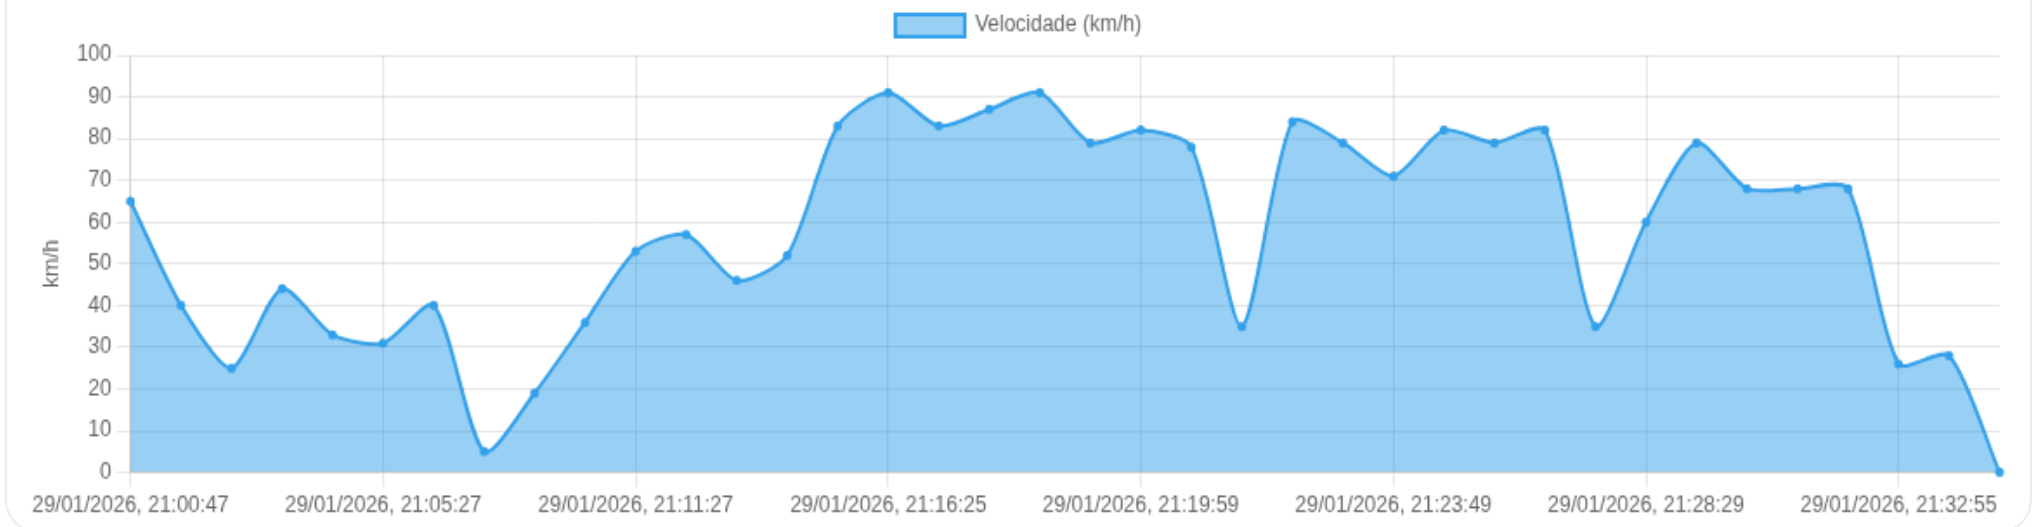

☰ **Posições (todas)**

Filtro global aplicado automaticamente

Data/Hora	Vel. (km/h)	Lat/Lon	Endereço	Link
29/01/2026, 21:00:47	65	-22.71801, -47.62280	Rodovia Luiz de Queiroz, Santa Cecília, Piracicaba, São Paulo	Abrir
29/01/2026, 21:02:09	40	-22.71476, -47.63189	Avenida Pádua Dias, Vila Independência, Piracicaba, São Paulo	Abrir
29/01/2026, 21:03:29	25	-22.71217, -47.63452	Avenida Pádua Dias, São Dimas, Piracicaba, São Paulo	Abrir
29/01/2026, 21:05:05	44	-22.70871, -47.64337	Avenida Centenário, São Dimas, Piracicaba, São Paulo	Abrir
29/01/2026, 21:05:17	33	-22.70845, -47.64442	Avenida Centenário, São Dimas, Piracicaba, São Paulo	Abrir
29/01/2026, 21:05:27	31	-22.70865, -47.64526	Avenida Centenário, Clube de Campo, Piracicaba, São Paulo	Abrir
29/01/2026, 21:07:28	40	-22.70277, -47.64902	Avenida Armando Dedini, Areião, Piracicaba, São Paulo	Abrir
29/01/2026, 21:09:27	5	-22.70451, -47.65559	Avenida Conde do Pinhal, Vila Rezende, Piracicaba, São Paulo	Abrir
29/01/2026, 21:09:35	19	-22.70462, -47.65584	Avenida Primeiro de Agosto, Vila Rezende, Piracicaba, São Paulo	Abrir
29/01/2026, 21:10:01	36	-22.70261, -47.65740	Avenida Primeiro de Agosto, Vila Rezende, Piracicaba, São Paulo	Abrir
29/01/2026, 21:11:27	53	-22.69499, -47.66273	Rodovia Geraldo de Barros, Algodual, Piracicaba, São Paulo	Abrir
29/01/2026, 21:12:37	57	-22.68780, -47.66901	Rodovia Geraldo de Barros, Algodual, Piracicaba, São Paulo	Abrir
29/01/2026, 21:13:42	46	-22.68483, -47.67838	Rodovia Geraldo de Barros, Vila Industrial, Piracicaba, São Paulo	Abrir
29/01/2026, 21:14:53	52	-22.68253, -47.68709	Rodovia Hermínio Petrin, Vila Sônia, Piracicaba, São Paulo	Abrir
29/01/2026, 21:15:43	83	-22.67333, -47.68759	Rodovia Hermínio Petrin, Vila Sônia, Piracicaba, São Paulo	Abrir
29/01/2026, 21:16:25	91	-22.66422, -47.68753	Rodovia Hermínio Petrin, Piracicaba, São Paulo	Abrir
29/01/2026, 21:17:09	83	-22.65521, -47.69007	Rodovia Hermínio Petrin, Piracicaba, São Paulo	Abrir
29/01/2026, 21:17:51	87	-22.64628, -47.69273	Rodovia Hermínio Petrin, Piracicaba, São Paulo	Abrir
29/01/2026, 21:18:33	91	-22.63752, -47.69523	Rodovia Hermínio Petrin, Piracicaba, São Paulo	Abrir
29/01/2026, 21:19:15	79	-22.62861, -47.69788	Rodovia Hermínio Petrin, Piracicaba, São Paulo	Abrir
29/01/2026, 21:19:59	82	-22.62134, -47.70378	Rodovia Hermínio Petrin, Piracicaba, São Paulo	Abrir
29/01/2026, 21:20:43	78	-22.61459, -47.71035	Rodovia Hermínio Petrin, Piracicaba, São Paulo	Abrir