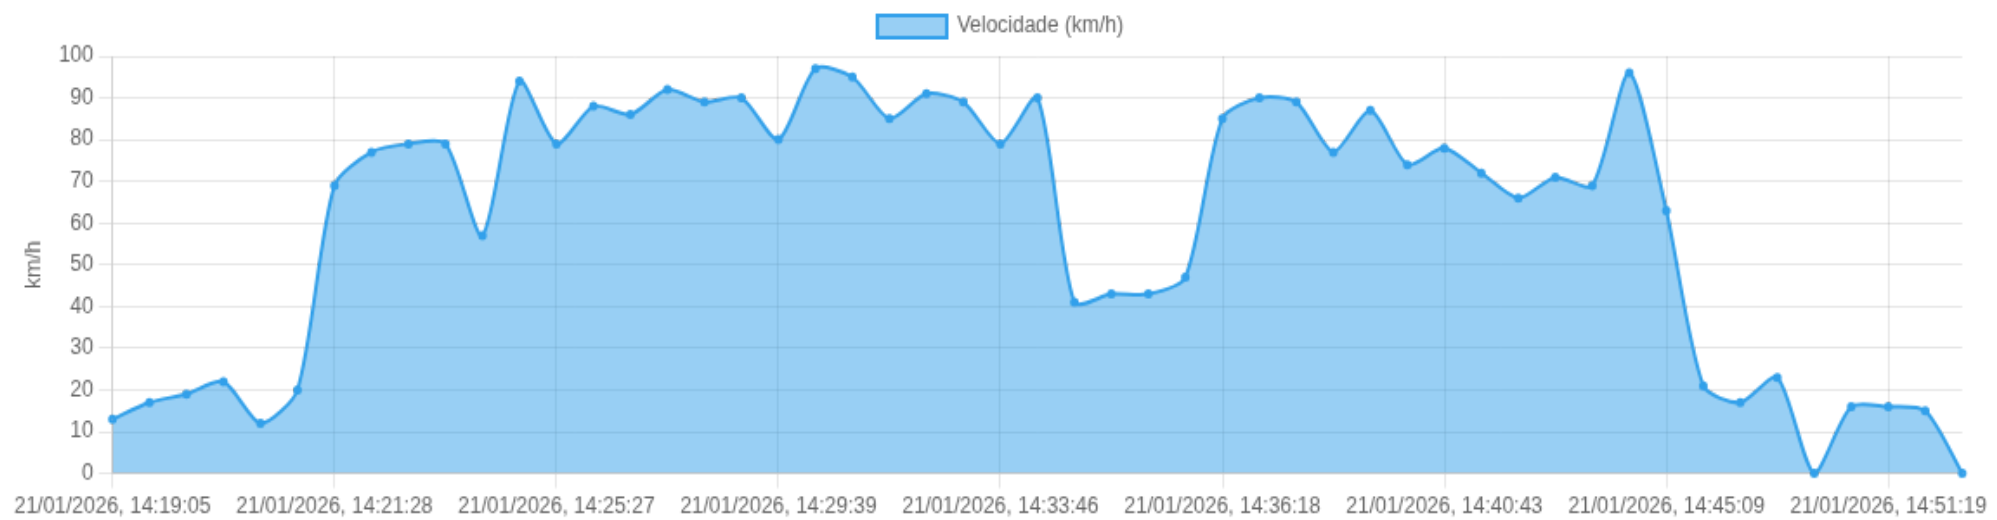

☰ **Posições (todas)**

Filtro global aplicado automaticamente