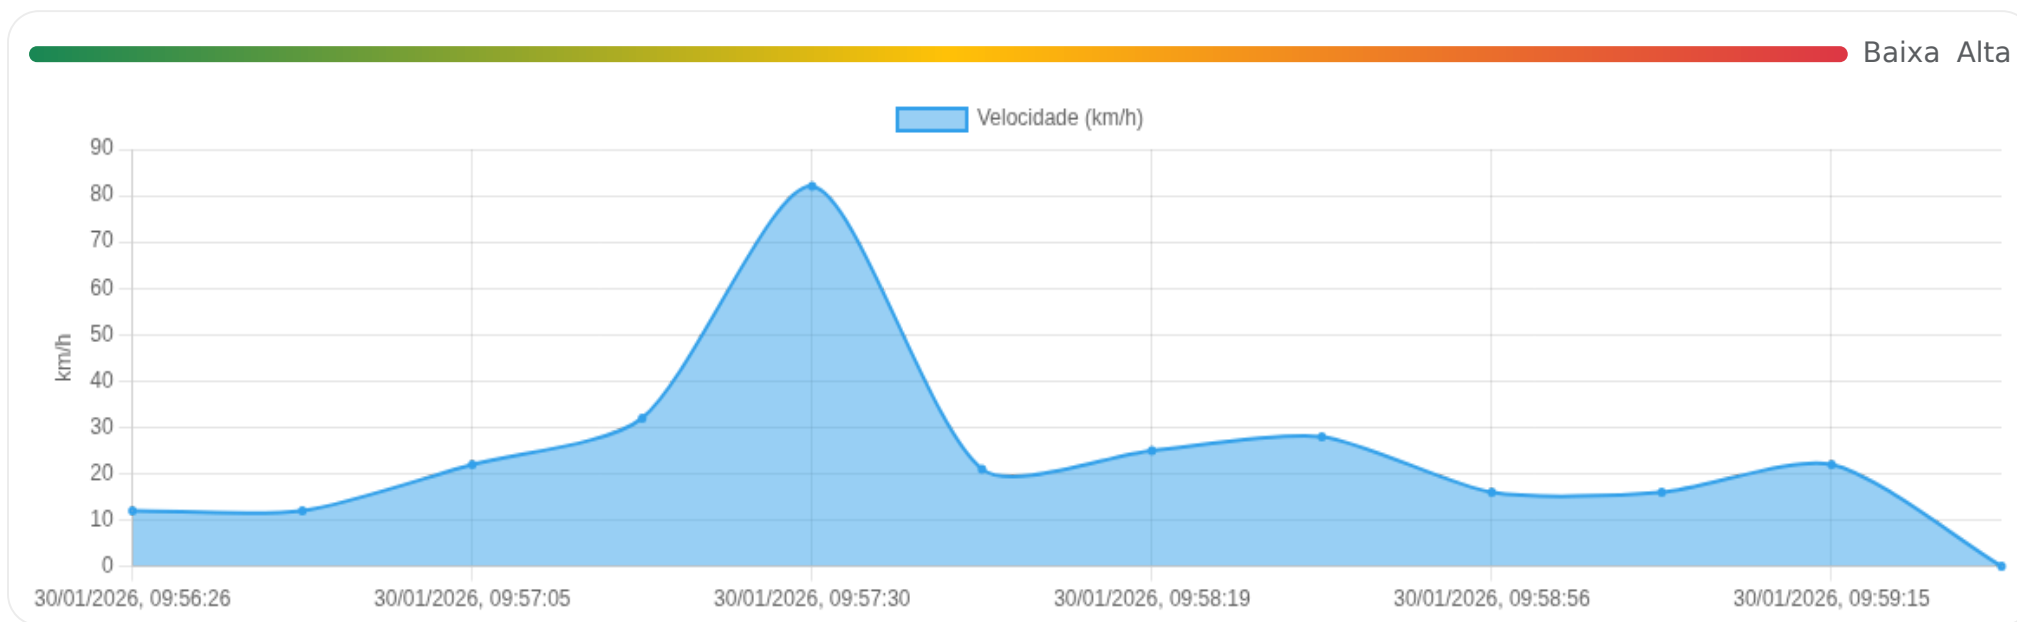

☰ **Posições (todas)**

Filtro global aplicado automaticamente

Data/Hora	Vel. (km/h)	Lat/Lon	Endereço	Link
30/01/2026, 09:56:26	12	-21.27524, -47.81524	Rua Antônio Vieira Moreno do Alagão, Jardim Santa Cecília, Ribeirão Preto, São Paulo	Abrir
30/01/2026, 09:56:28	12	-21.27524, -47.81524	Rua Antônio Vieira Moreno do Alagão, Jardim Santa Cecília, Ribeirão Preto, São Paulo	Abrir
30/01/2026, 09:57:05	22	-21.27746, -47.81646	Rua Antônio Vieira Moreno do Alagão, Jardim Santa Cecília, Ribeirão Preto, São Paulo	Abrir
30/01/2026, 09:57:08	32	-21.27743, -47.81672	Rodovia José Fregonezi, Jardim Santa Cecília, Ribeirão Preto, São Paulo	Abrir
30/01/2026, 09:57:30	82	-21.27405, -47.81834	Rodovia José Fregonezi, Jardim Santa Cecília, Ribeirão Preto, São Paulo	Abrir
30/01/2026, 09:58:15	21	-21.26753, -47.81737	SP-328, Jardim Santa Cecília, Ribeirão Preto, São Paulo	Abrir
30/01/2026, 09:58:19	25	-21.26756, -47.81715	Avenida Seraphim de Matos, Jardim Santa Cecília, Ribeirão Preto, São Paulo	Abrir
30/01/2026, 09:58:52	28	-21.26860, -47.81485	Avenida Seraphim de Matos, Jardim Santa Cecília, Ribeirão Preto, São Paulo	Abrir
30/01/2026, 09:58:56	16	-21.26869, -47.81471	Via Antônio Perna, Jardim Santa Cecília, Ribeirão Preto, São Paulo	Abrir
30/01/2026, 09:59:11	16	-21.26850, -47.81401	Via Antônio Perna, Jardim Santa Cecília, Ribeirão Preto, São Paulo	Abrir
30/01/2026, 09:59:15	22	-21.26847, -47.81381	Via Antônio Perna, Jardim Santa Cecília, Ribeirão Preto, São Paulo	Abrir
30/01/2026, 10:01:16	0	-21.26784, -47.81264	Via Antônio Perna, Jardim Santa Cecília, Ribeirão Preto, São Paulo	Abrir

ⓘ Paradas