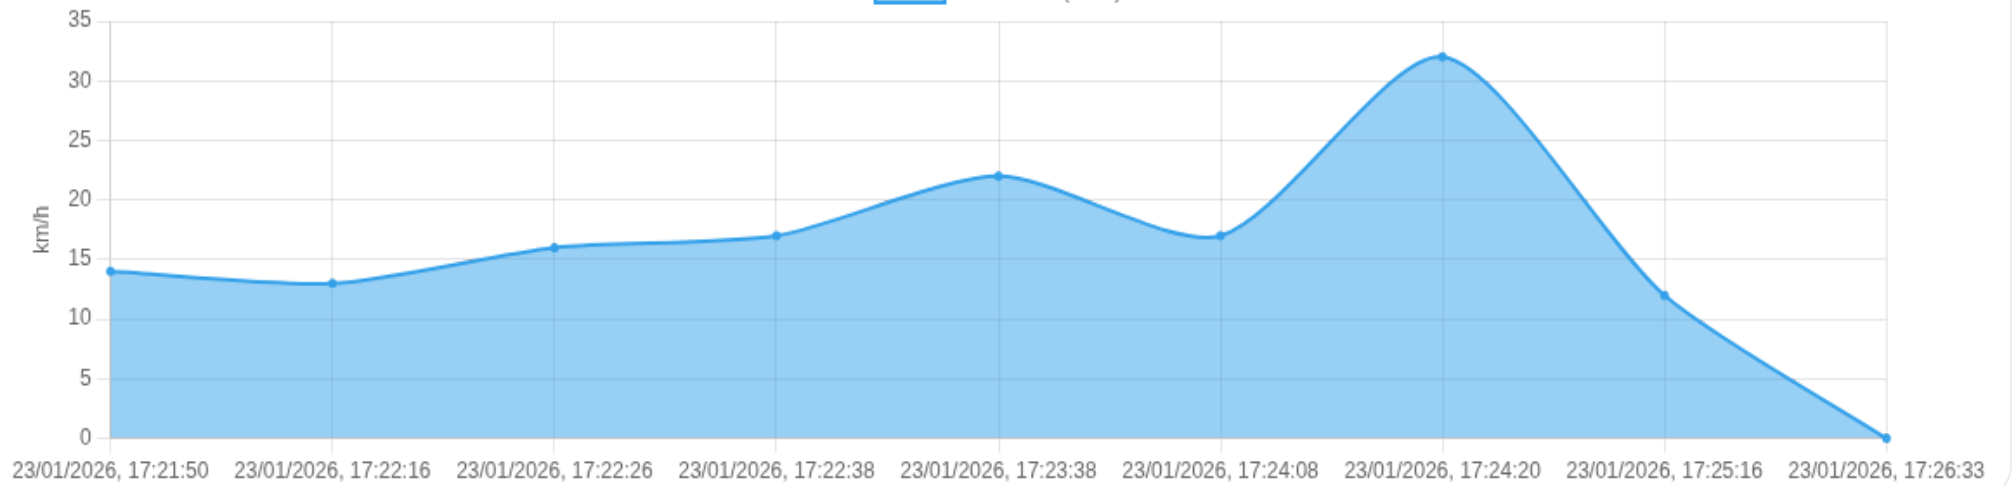

Velocidade (km/h)