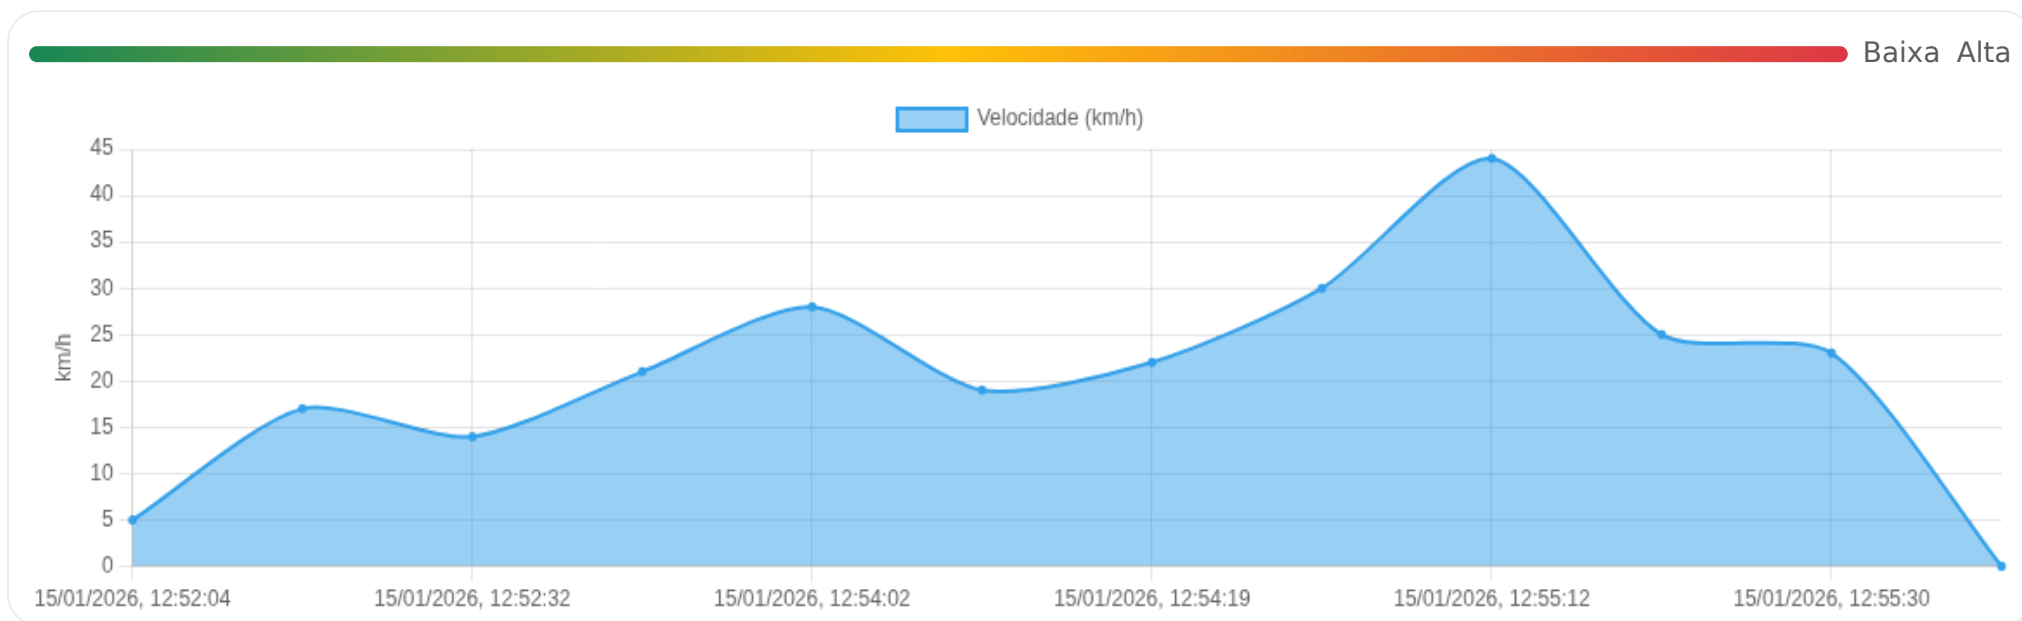

☰ **Posições (todas)**

Filtro global aplicado automaticamente

Data/Hora	Vel. (km/h)	Lat/Lon	Endereço	Link
15/01/2026, 12:52:04	5	-21.26812, -47.82194	Rua Coronel Luiz da Cunha, Residencial Alphaville 1, Ribeirão Preto, São Paulo	Abrir
15/01/2026, 12:52:08	17	-21.26808, -47.82180	Rua Coronel Luiz da Cunha, Residencial Alphaville 1, Ribeirão Preto, São Paulo	Abrir
15/01/2026, 12:52:32	14	-21.26744, -47.82037	Rua Major Francisco Gandra, Residencial Alphaville 1, Ribeirão Preto, São Paulo	Abrir
15/01/2026, 12:53:34	21	-21.26779, -47.82000	Rua Doutor Saraiba, Residencial Alphaville 1, Ribeirão Preto, São Paulo	Abrir
15/01/2026, 12:54:02	28	-21.26691, -47.81803	Rua Professor Felisberto Almada, Jardim Santa Cecília, Ribeirão Preto, São Paulo	Abrir
15/01/2026, 12:54:16	19	-21.26745, -47.81746	SP-328, Jardim Santa Cecília, Ribeirão Preto, São Paulo	Abrir
15/01/2026, 12:54:19	22	-21.26735, -47.81735	SP-328, Jardim Santa Cecília, Ribeirão Preto, São Paulo	Abrir
15/01/2026, 12:54:56	30	-21.26572, -47.81474	Rua Capitão Joaquim Félix, Ribeirão Preto, São Paulo	Abrir
15/01/2026, 12:55:12	44	-21.26641, -47.81310	Estrada Municipal Professor José Almeida, Ribeirão Preto, São Paulo	Abrir
15/01/2026, 12:55:26	25	-21.26750, -47.81221	Jardim Santa Cecília, Ribeirão Preto, São Paulo	Abrir
15/01/2026, 12:55:30	23	-21.26767, -47.81233	Jardim Santa Cecília, Ribeirão Preto, São Paulo	Abrir
15/01/2026, 12:55:48	0	-21.26778, -47.81262	Via Antônio Perna, Jardim Santa Cecília, Ribeirão Preto, São Paulo	Abrir

Ⓜ Paradas