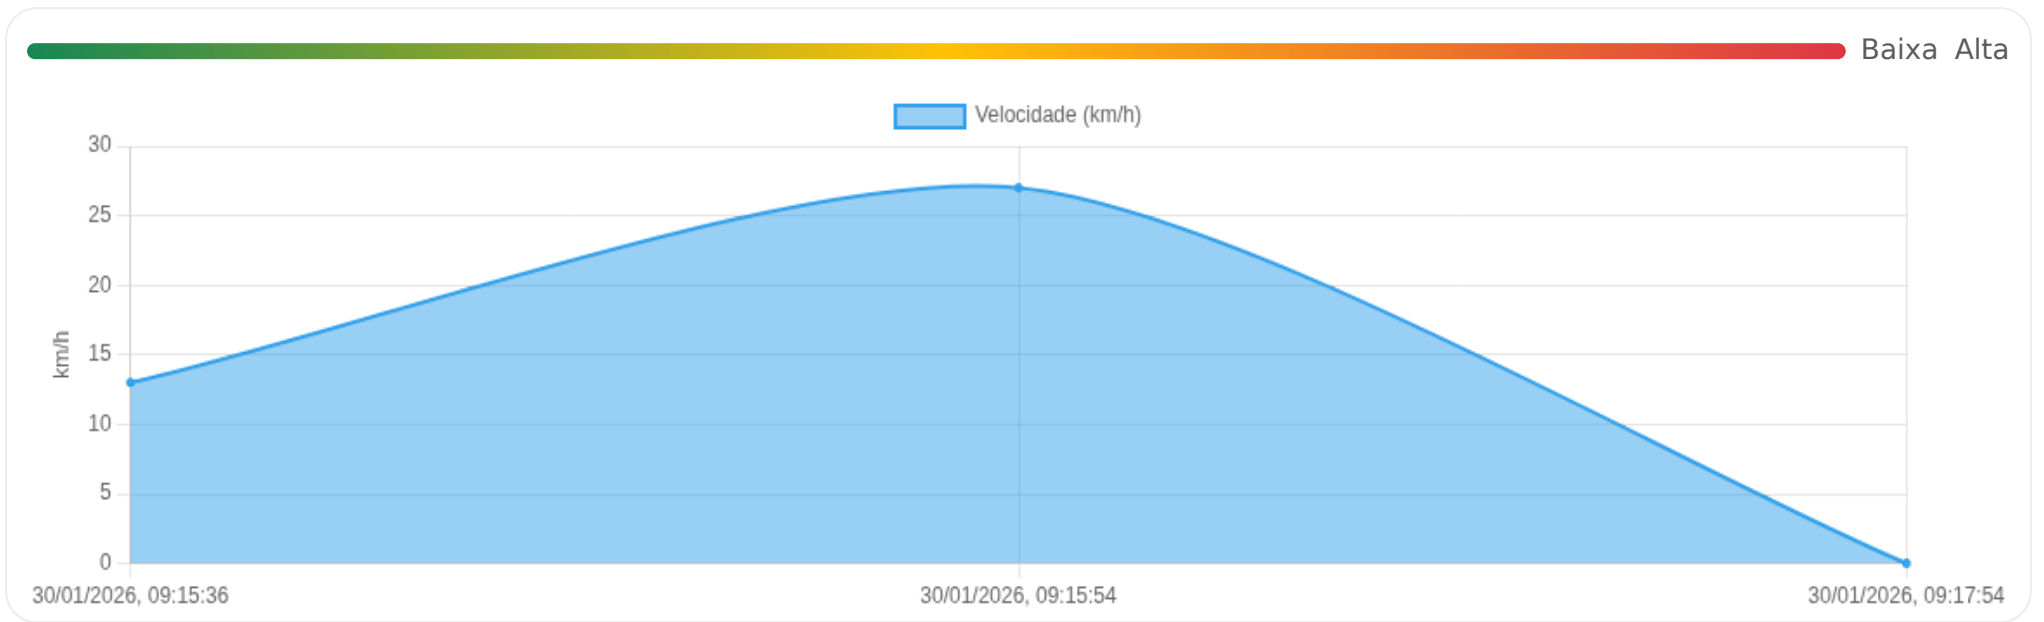

☰ **Posições (todas)**

Filtro global aplicado automaticamente

Data/Hora	Vel. (km/h)	Lat/Lon	Endereço	Link
30/01/2026, 09:15:36	13	-21.27590, -47.81534	Rua Manoel Correa, Jardim Santa Cecília, Ribeirão Preto, São Paulo	Abrir
30/01/2026, 09:15:54	27	-21.27560, -47.81679	Jardim Santa Cecília, Ribeirão Preto, São Paulo	Abrir
30/01/2026, 09:17:54	0	-21.27578, -47.81687	Rua Francisco Navarro, Jardim Santa Cecília, Ribeirão Preto, São Paulo	Abrir

Ⓜ Paradas

#	Início	Fim	Duração	Endereço	Maps
Nenhuma parada detectada.