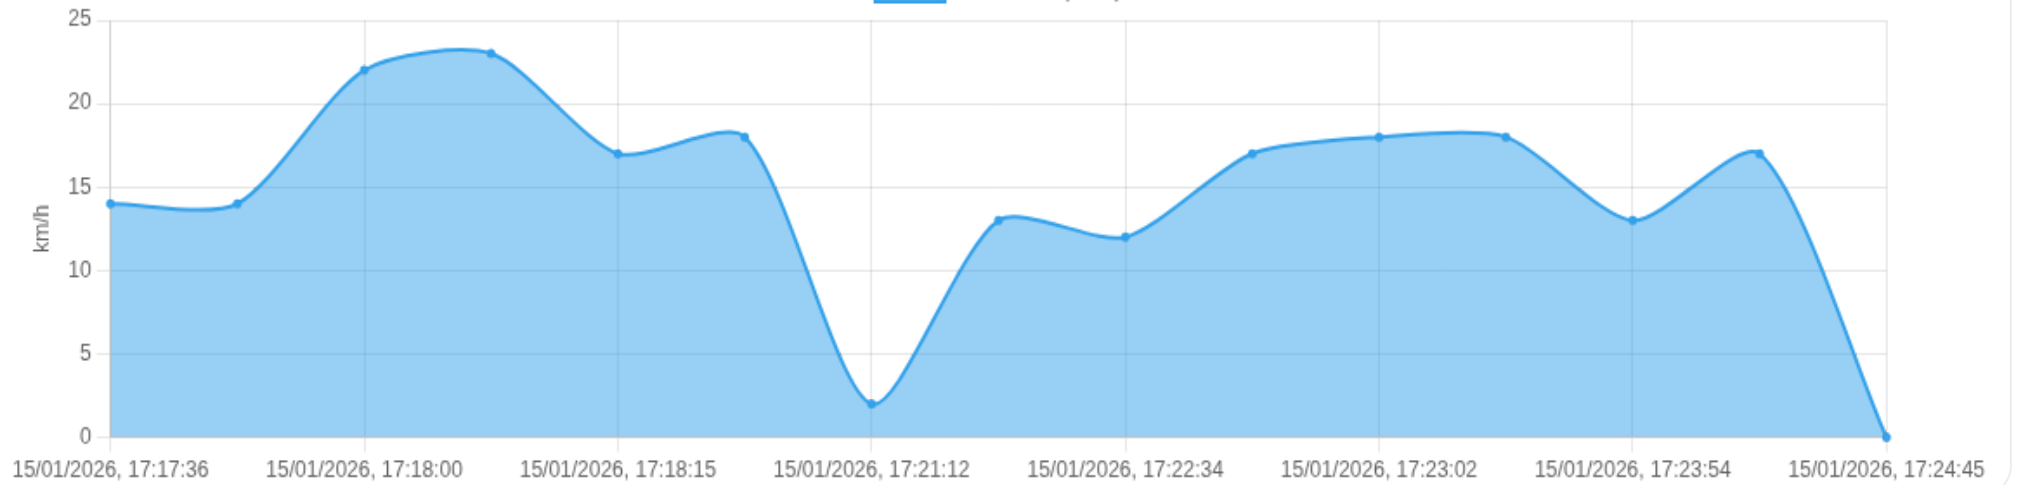

Velocidade (km/h)