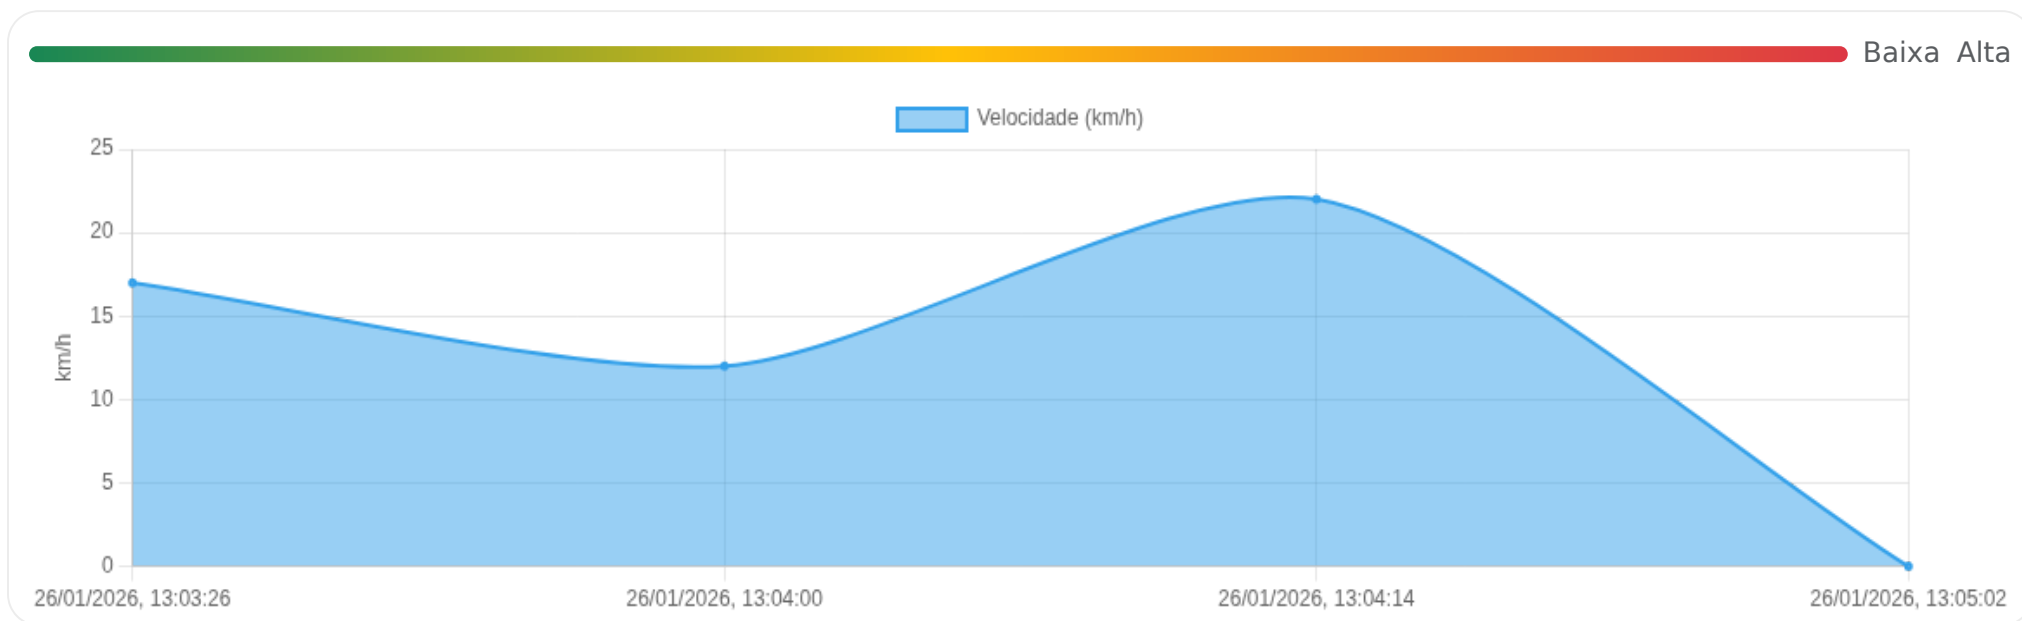

☰ **Posições (todas)**

Filtro global aplicado automaticamente

Data/Hora	Vel. (km/h)	Lat/Lon	Endereço	Link
26/01/2026, 13:03:26	17	-21.26576, -47.81894	Rua Professor Felisberto Almada, Residencial Alphaville 1, Ribeirão Preto, São Paulo	Abrir
26/01/2026, 13:04:00	12	-21.26685, -47.82073	Rua Major Francisco Gandra, Residencial Alphaville 1, Ribeirão Preto, São Paulo	Abrir
26/01/2026, 13:04:14	22	-21.26746, -47.82071	Rua Coronel Luiz da Cunha, Residencial Alphaville 1, Ribeirão Preto, São Paulo	Abrir
26/01/2026, 13:05:02	0	-21.26814, -47.82194	Rua Coronel Luiz da Cunha, Residencial Alphaville 1, Ribeirão Preto, São Paulo	Abrir

Ⓜ Paradas

#	Início	Fim	Duração	Endereço	Maps
Nenhuma parada detectada.