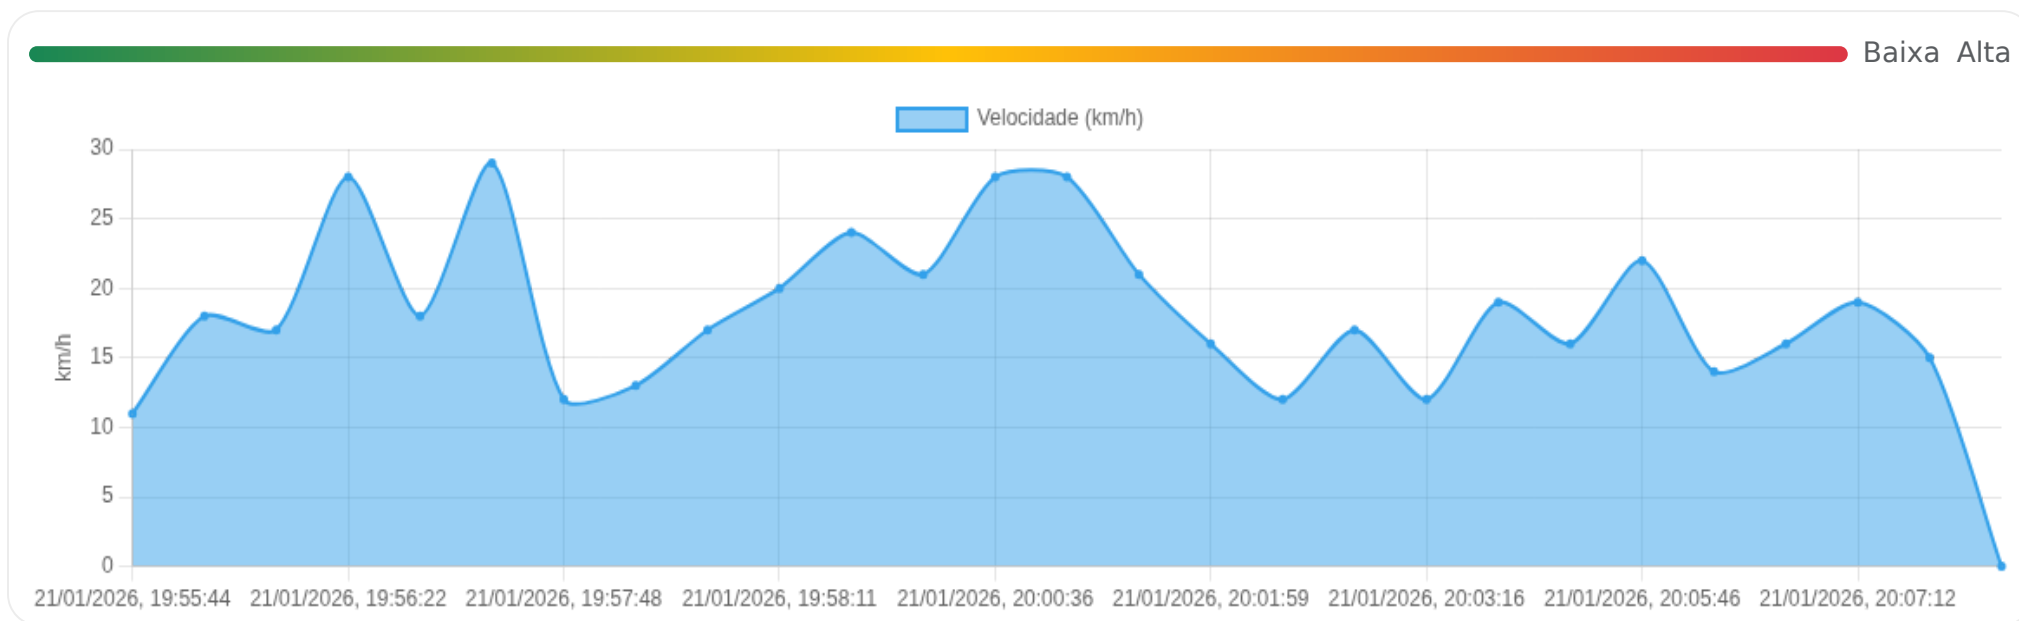

☰ **Posições (todas)**

Filtro global aplicado automaticamente

Data/Hora	Vel. (km/h)	Lat/Lon	Endereço	Link
21/01/2026, 19:55:44	11	-21.26821, -47.82188	Rua Coronel Luiz da Cunha, Residencial Alphaville 1, Ribeirão Preto, São Paulo	Abrir
21/01/2026, 19:55:46	18	-21.26821, -47.82188	Rua Coronel Luiz da Cunha, Residencial Alphaville 1, Ribeirão Preto, São Paulo	Abrir
21/01/2026, 19:56:10	17	-21.26740, -47.82040	Rua Major Francisco Gandra, Residencial Alphaville 1, Ribeirão Preto, São Paulo	Abrir
21/01/2026, 19:56:22	28	-21.26774, -47.81985	Rua Doutor Saraiba, Residencial Alphaville 1, Ribeirão Preto, São Paulo	Abrir
21/01/2026, 19:56:46	18	-21.26677, -47.81815	Rua Professor Felisberto Almada, Jardim Santa Cecília, Ribeirão Preto, São Paulo	Abrir
21/01/2026, 19:57:42	29	-21.26850, -47.81484	Avenida Seraphim de Matos, Jardim Santa Cecília, Ribeirão Preto, São Paulo	Abrir
21/01/2026, 19:57:48	12	-21.26867, -47.81469	Via Antônio Perna, Jardim Santa Cecília, Ribeirão Preto, São Paulo	Abrir
21/01/2026, 19:57:52	13	-21.26861, -47.81455	Via Antônio Perna, Jardim Santa Cecília, Ribeirão Preto, São Paulo	Abrir
21/01/2026, 19:58:04	17	-21.26843, -47.81407	Via Antônio Perna, Jardim Santa Cecília, Ribeirão Preto, São Paulo	Abrir
21/01/2026, 19:58:11	20	-21.26849, -47.81381	Via Antônio Perna, Jardim Santa Cecília, Ribeirão Preto, São Paulo	Abrir
21/01/2026, 20:00:12	24	-21.26773, -47.81238	Jardim Santa Cecília, Ribeirão Preto, São Paulo	Abrir
21/01/2026, 20:00:18	21	-21.26751, -47.81219	Jardim Santa Cecília, Ribeirão Preto, São Paulo	Abrir
21/01/2026, 20:00:36	28	-21.26652, -47.81289	Estrada Municipal Professor José Almeida, Ribeirão Preto, São Paulo	Abrir