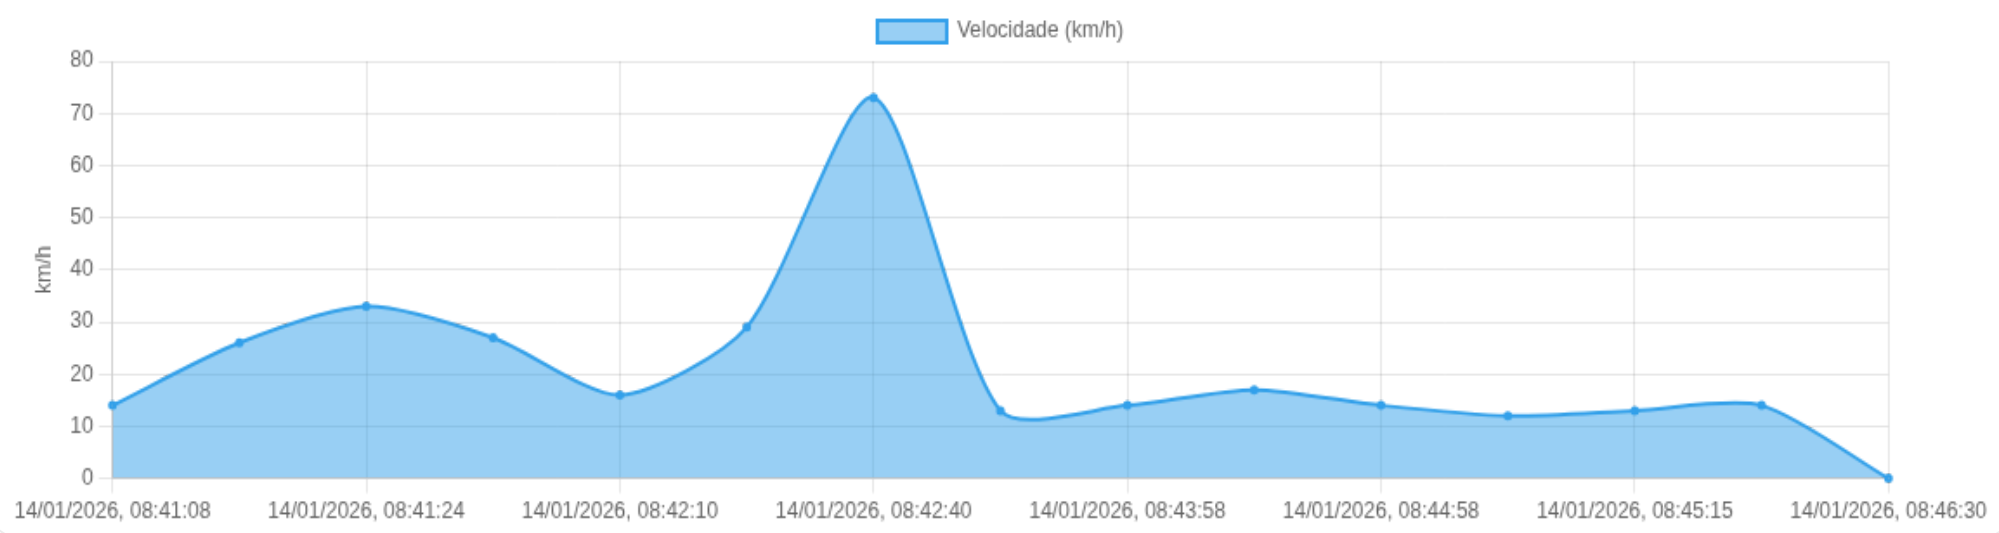

☰ **Posições (todas)**

Filtro global aplicado automaticamente

Data/Hora	Vel. (km/h)	Lat/Lon	Endereço	Link
14/01/2026, 08:41:08	14	-21.27587, -47.81547	Rua Manoel Correa, Jardim Santa Cecília, Ribeirão Preto, São Paulo	Abrir
14/01/2026, 08:41:10	26	-21.27583, -47.81557	Rua Manoel Correa, Jardim Santa Cecília, Ribeirão Preto, São Paulo	Abrir
14/01/2026, 08:41:24	33	-21.27557, -47.81676	Jardim Santa Cecília, Ribeirão Preto, São Paulo	Abrir
14/01/2026, 08:41:43	27	-21.27597, -47.81746	Jardim Santa Cecília, Ribeirão Preto, São Paulo	Abrir
14/01/2026, 08:42:10	16	-21.27749, -47.81666	Rodovia José Fregonezi, Jardim Santa Cecília, Ribeirão Preto, São Paulo	Abrir
14/01/2026, 08:42:12	29	-21.27741, -47.81677	Rodovia José Fregonezi, Jardim Santa Cecília, Ribeirão Preto, São Paulo	Abrir
14/01/2026, 08:42:40	73	-21.27366, -47.81834	Rodovia José Fregonezi, Jardim Santa Cecília, Ribeirão Preto, São Paulo	Abrir
14/01/2026, 08:43:26	13	-21.26751, -47.81737	SP-328, Jardim Santa Cecília, Ribeirão Preto, São Paulo	Abrir
14/01/2026, 08:43:58	14	-21.26762, -47.81702	Avenida Seraphim de Matos, Jardim Santa Cecília, Ribeirão Preto, São Paulo	Abrir
14/01/2026, 08:44:54	17	-21.26855, -47.81478	Avenida Seraphim de Matos, Jardim Santa Cecília, Ribeirão Preto, São Paulo	Abrir
14/01/2026, 08:44:58	14	-21.26867, -47.81467	Via Antônio Perna, Jardim Santa Cecília, Ribeirão Preto, São Paulo	Abrir
14/01/2026, 08:45:02	12	-21.26858, -47.81453	Via Antônio Perna, Jardim Santa Cecília, Ribeirão Preto, São Paulo	Abrir
14/01/2026, 08:45:15	13	-21.26841, -47.81412	Via Antônio Perna, Jardim Santa Cecília, Ribeirão Preto, São Paulo	Abrir