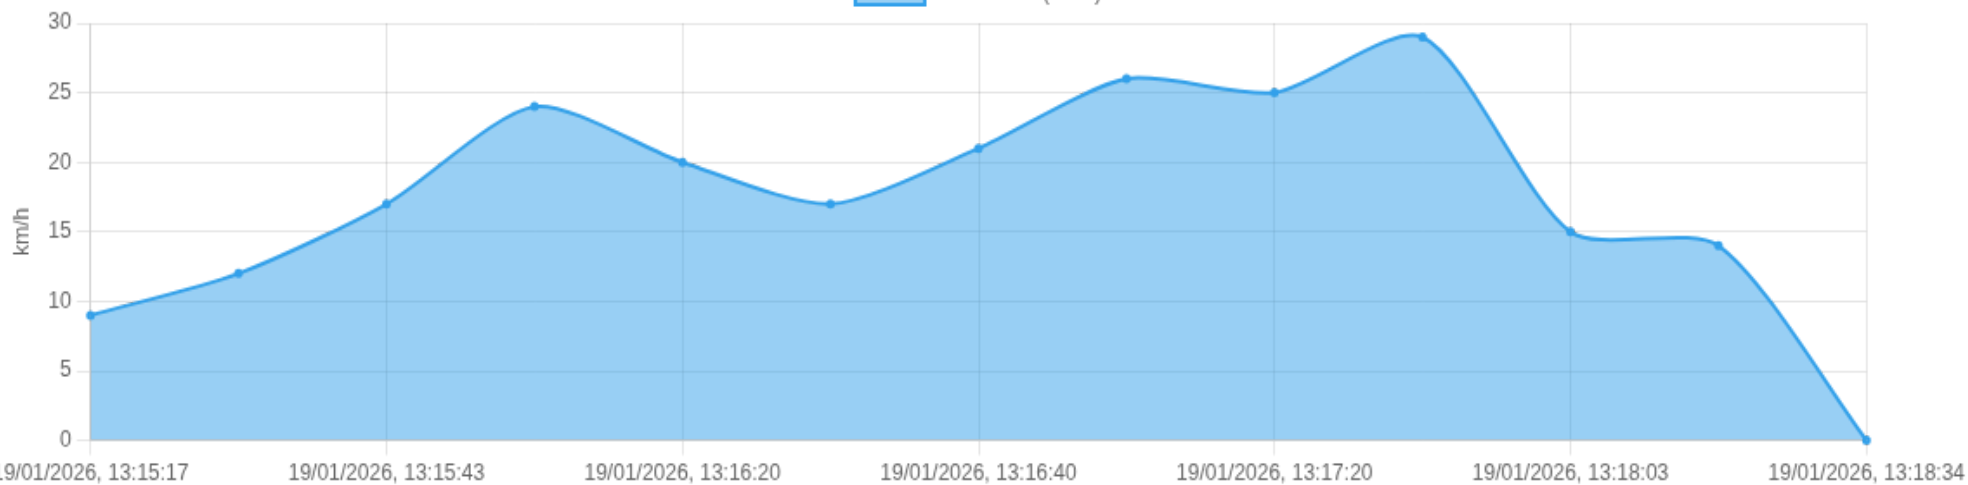

Velocidade (km/h)