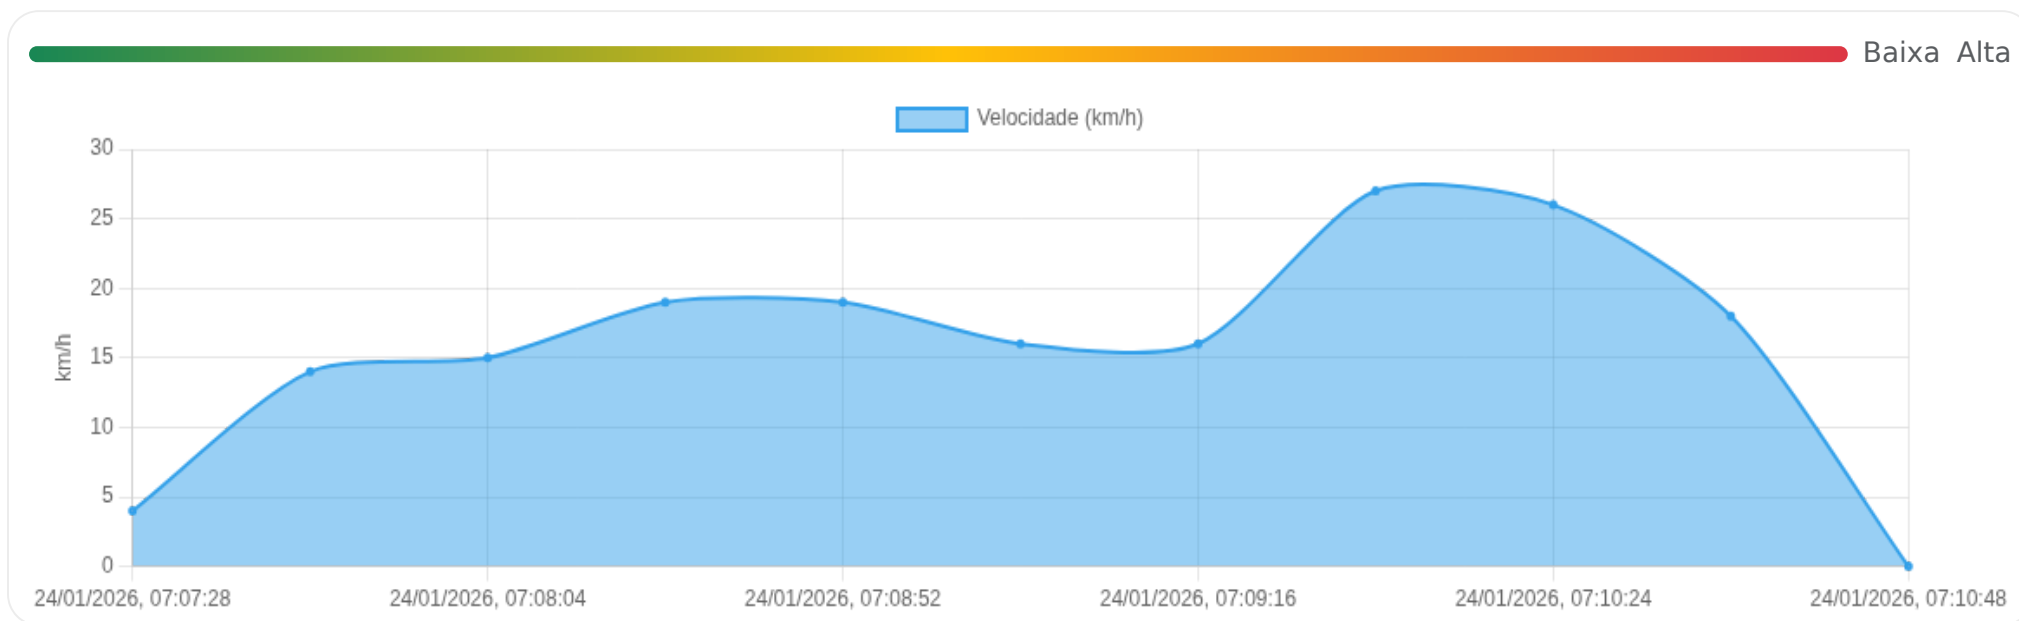

☰ **Posições (todas)**

Filtro global aplicado automaticamente

Data/Hora	Vel. (km/h)	Lat/Lon	Endereço	Link
24/01/2026, 07:07:28	4	-21.26826, -47.82190	Rua Coronel Luiz da Cunha, Residencial Alphaville 1, Ribeirão Preto, São Paulo	Abrir
24/01/2026, 07:07:36	14	-21.26816, -47.82187	Rua Coronel Luiz da Cunha, Residencial Alphaville 1, Ribeirão Preto, São Paulo	Abrir
24/01/2026, 07:08:04	15	-21.26743, -47.82038	Rua Major Francisco Gandra, Residencial Alphaville 1, Ribeirão Preto, São Paulo	Abrir
24/01/2026, 07:08:14	19	-21.26781, -47.82004	Rua Doutor Saraiba, Residencial Alphaville 1, Ribeirão Preto, São Paulo	Abrir
24/01/2026, 07:08:52	19	-21.26697, -47.81800	Rua Professor Felisberto Almada, Jardim Santa Cecília, Ribeirão Preto, São Paulo	Abrir
24/01/2026, 07:09:12	16	-21.26741, -47.81746	SP-328, Jardim Santa Cecília, Ribeirão Preto, São Paulo	Abrir
24/01/2026, 07:09:16	16	-21.26729, -47.81735	SP-328, Jardim Santa Cecília, Ribeirão Preto, São Paulo	Abrir
24/01/2026, 07:09:58	27	-21.26578, -47.81461	Estrada Municipal Professor José Almeida, Ribeirão Preto, São Paulo	Abrir
24/01/2026, 07:10:24	26	-21.26692, -47.81249	Jardim Santa Cecília, Ribeirão Preto, São Paulo	Abrir
24/01/2026, 07:10:38	18	-21.26760, -47.81227	Jardim Santa Cecília, Ribeirão Preto, São Paulo	Abrir
24/01/2026, 07:10:48	0	-21.26770, -47.81249	Jardim Santa Cecília, Ribeirão Preto, São Paulo	Abrir

📍 Paradas