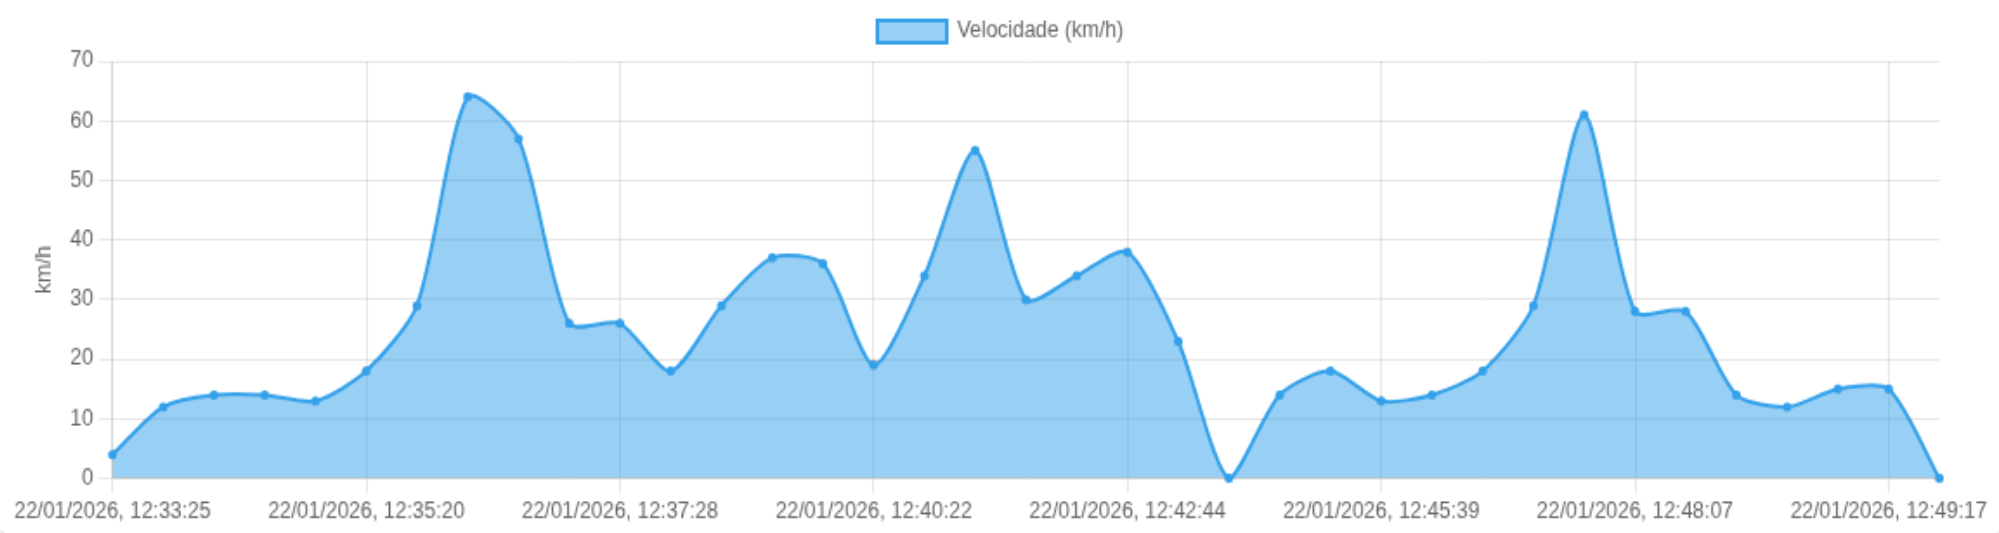

☰ **Posições (todas)**

Filtro global aplicado automaticamente

Data/Hora	Vel. (km/h)	Lat/Lon	Endereço	Link
22/01/2026, 12:33:25	4	-21.26776, -47.81259	Via Antônio Perna, Jardim Santa Cecília, Ribeirão Preto, São Paulo	Abrir
22/01/2026, 12:33:29	12	-21.26780, -47.81265	Via Antônio Perna, Jardim Santa Cecília, Ribeirão Preto, São Paulo	Abrir
22/01/2026, 12:34:00	14	-21.26848, -47.81397	Via Antônio Perna, Jardim Santa Cecília, Ribeirão Preto, São Paulo	Abrir
22/01/2026, 12:34:08	14	-21.26839, -47.81423	Via Antônio Perna, Jardim Santa Cecília, Ribeirão Preto, São Paulo	Abrir
22/01/2026, 12:34:24	13	-21.26867, -47.81467	Via Antônio Perna, Jardim Santa Cecília, Ribeirão Preto, São Paulo	Abrir
22/01/2026, 12:35:20	18	-21.26730, -47.81742	SP-328, Jardim Santa Cecília, Ribeirão Preto, São Paulo	Abrir
22/01/2026, 12:35:22	29	-21.26745, -47.81751	SP-328, Jardim Santa Cecília, Ribeirão Preto, São Paulo	Abrir
22/01/2026, 12:36:24	64	-21.27642, -47.81751	Rodovia José Fregonezi, Jardim Santa Cecília, Ribeirão Preto, São Paulo	Abrir
22/01/2026, 12:36:54	57	-21.28004, -47.81699	Jardim Santa Cecília, Ribeirão Preto, São Paulo	Abrir
22/01/2026, 12:37:24	26	-21.28272, -47.81899	Jardim Santa Cecília, Ribeirão Preto, São Paulo	Abrir
22/01/2026, 12:37:28	26	-21.28280, -47.81874	Jardim Santa Cecília, Ribeirão Preto, São Paulo	Abrir
22/01/2026, 12:39:14	18	-21.28285, -47.81665	Benedito Gir, Jardim Santa Cecília, Ribeirão Preto, São Paulo	Abrir
22/01/2026, 12:39:18	29	-21.28260, -47.81665	Rua João Carvalho Rufino, Jardim Santa Cecília, Ribeirão Preto, São Paulo	Abrir