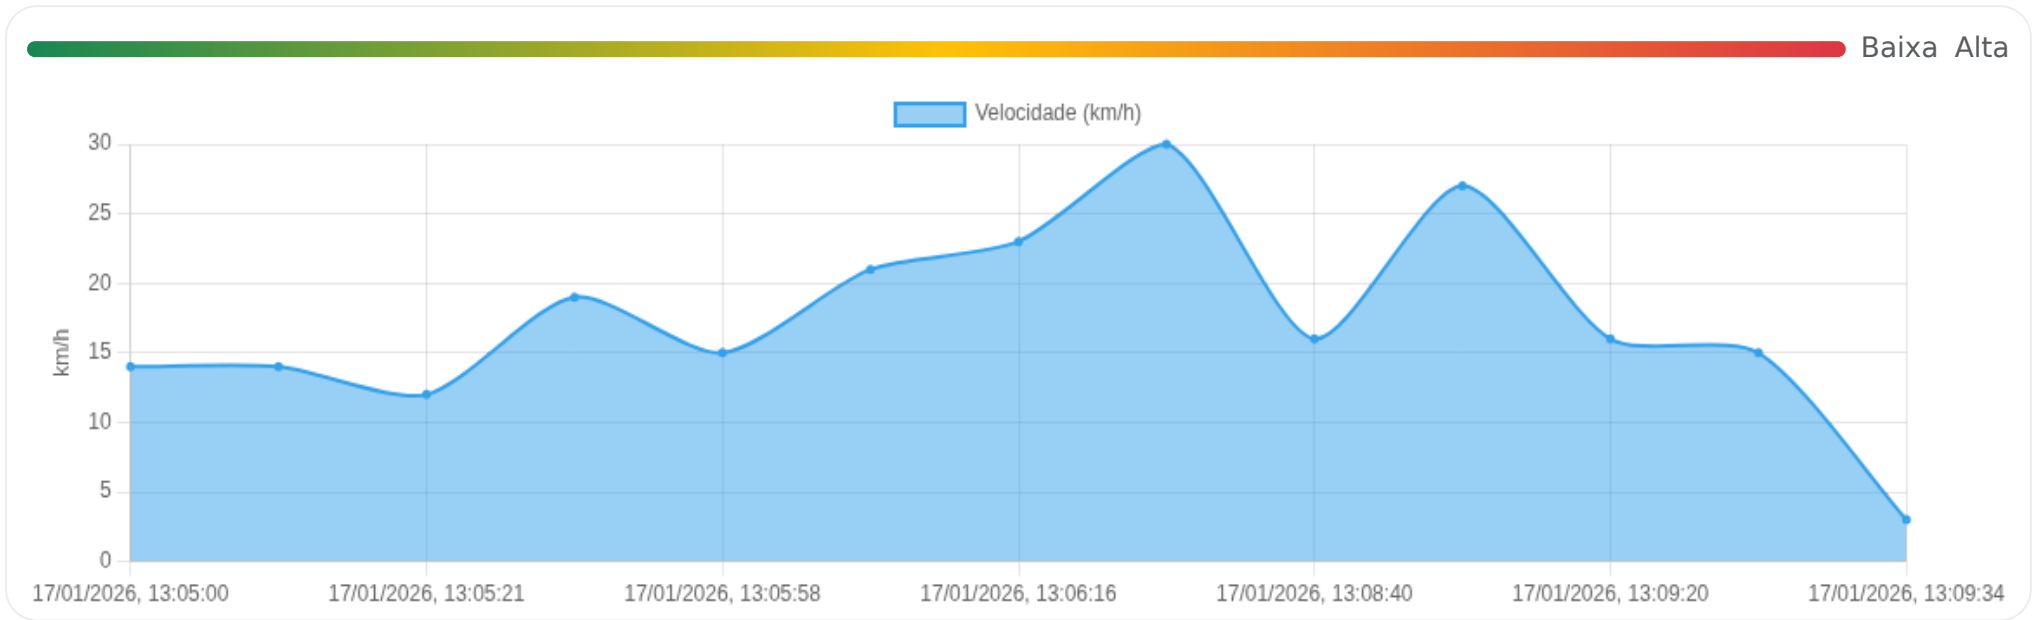

☰ **Posições (todas)**

Filtro global aplicado automaticamente

Data/Hora	Vel. (km/h)	Lat/Lon	Endereço	Link
17/01/2026, 13:05:00	14	-21.26811, -47.82184	Rua Coronel Luiz da Cunha, Residencial Alphaville 1, Ribeirão Preto, São Paulo	Abrir
17/01/2026, 13:05:00	14	-21.26811, -47.82184	Rua Coronel Luiz da Cunha, Residencial Alphaville 1, Ribeirão Preto, São Paulo	Abrir
17/01/2026, 13:05:21	12	-21.26735, -47.82047	Rua Major Francisco Gandra, Residencial Alphaville 1, Ribeirão Preto, São Paulo	Abrir
17/01/2026, 13:05:32	19	-21.26778, -47.82000	Rua Doutor Saraiba, Residencial Alphaville 1, Ribeirão Preto, São Paulo	Abrir
17/01/2026, 13:05:58	15	-21.26672, -47.81823	Rua Doutor Saraiba, Residencial Alphaville 1, Ribeirão Preto, São Paulo	Abrir
17/01/2026, 13:06:00	21	-21.26665, -47.81826	Rua Professor Felisberto Almada, Residencial Alphaville 1, Ribeirão Preto, São Paulo	Abrir
17/01/2026, 13:06:16	23	-21.26562, -47.81877	Rua Doutora Márcia, Residencial Alphaville 1, Ribeirão Preto, São Paulo	Abrir
17/01/2026, 13:08:02	30	-21.26298, -47.81468	Rua Doutor Parmenio Ramos, Ribeirão Preto, São Paulo	Abrir
17/01/2026, 13:08:40	16	-21.25970, -47.81615	Rua Jandir Furquim Vieira, Ribeirão Preto, São Paulo	Abrir
17/01/2026, 13:08:43	27	-21.25962, -47.81596	Rua José Gulini, Ribeirão Preto, São Paulo	Abrir
17/01/2026, 13:09:20	16	-21.25909, -47.81407	Rua Anibal Vercesi, Ribeirão Preto, São Paulo	Abrir
17/01/2026, 13:09:30	15	-21.25859, -47.81401	Rua Manoel Albino Gonçalves, Ribeirão Preto, São Paulo	Abrir
17/01/2026, 13:09:34	3	-21.25855, -47.81389	Rua Manoel Albino Gonçalves, Ribeirão Preto, São Paulo	Abrir