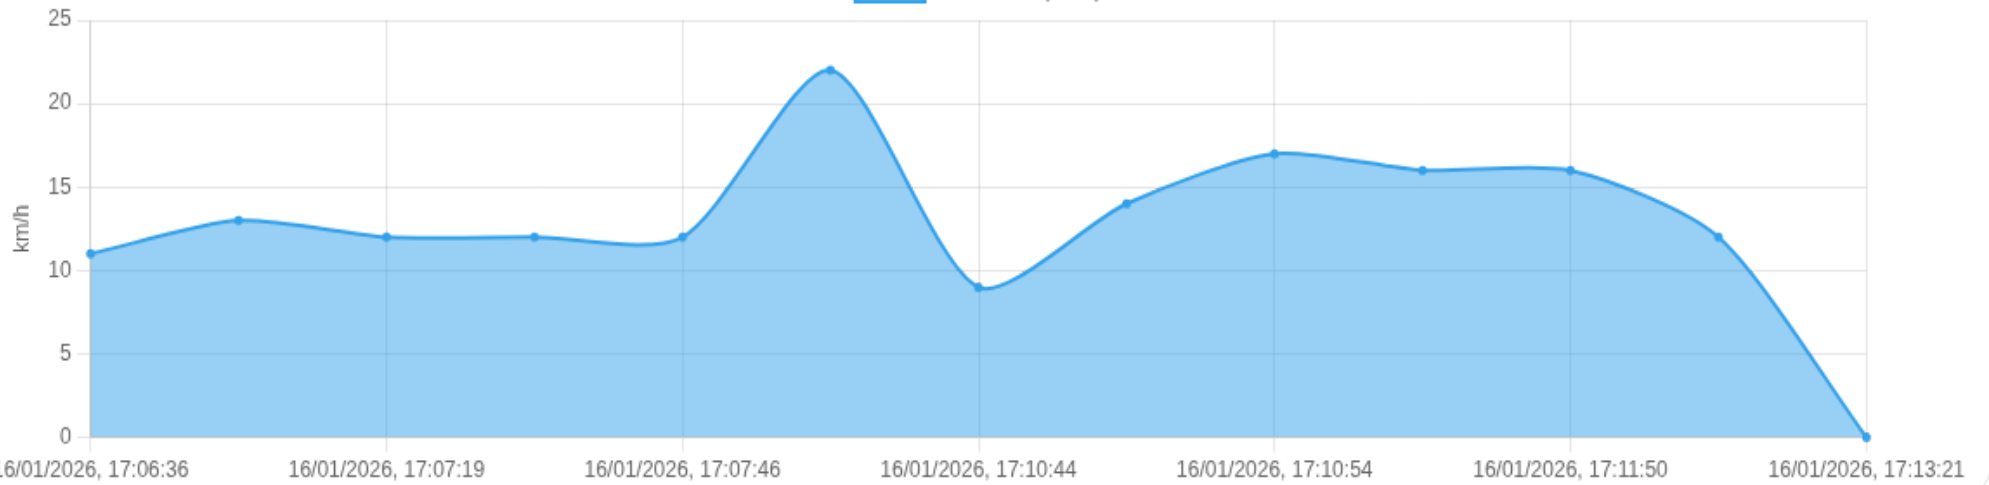

Velocidade (km/h)