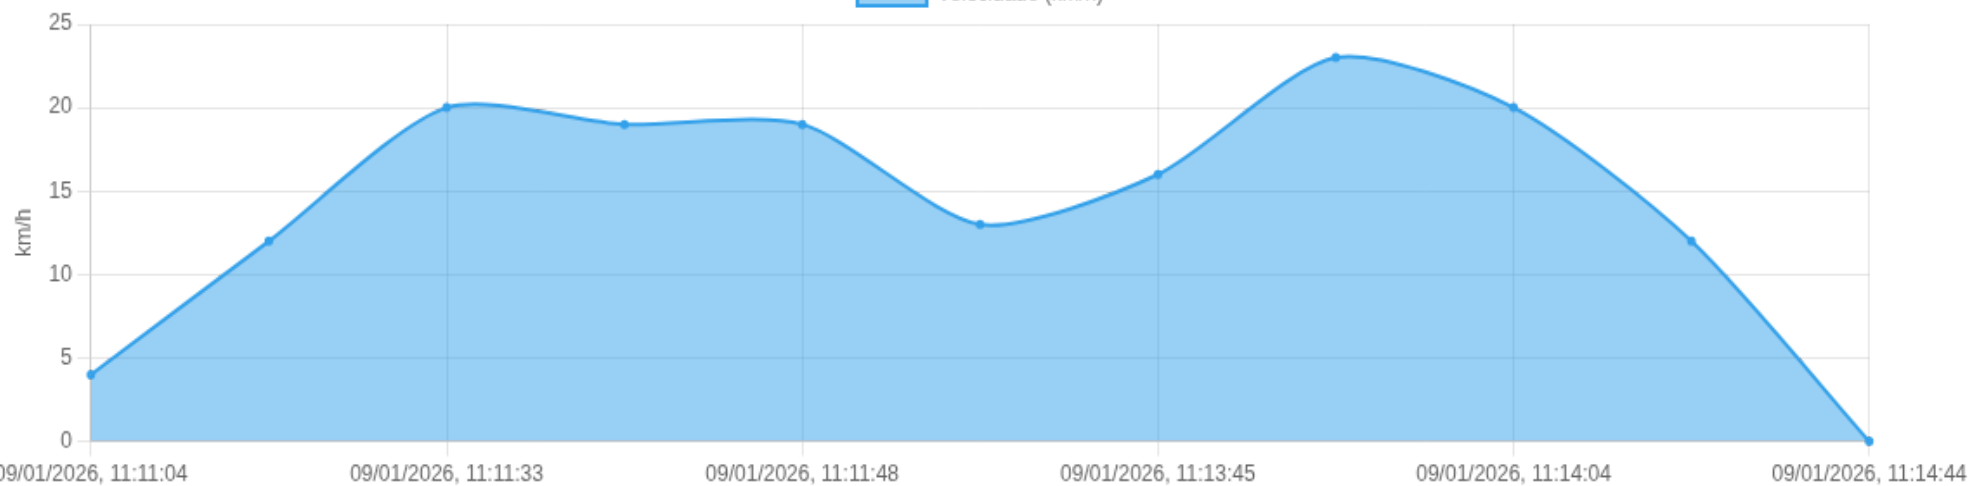

Velocidade (km/h)