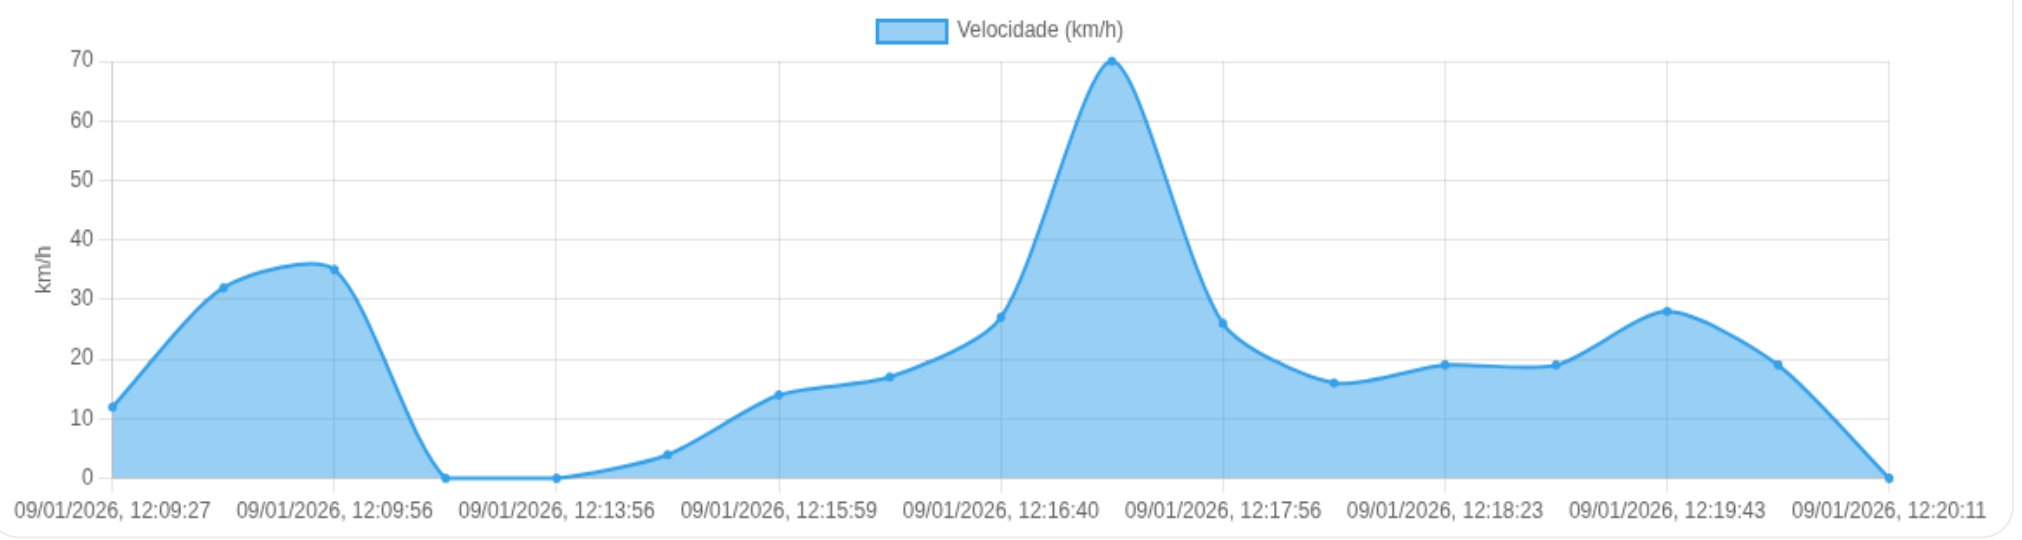

☰ **Posições (todas)**

Filtro global aplicado automaticamente

Data/Hora	Vel. (km/h)	Lat/Lon	Endereço	Link
09/01/2026, 12:09:27	12	-21.27595, -47.81537	Rua Manoel Correa, Jardim Santa Cecília, Ribeirão Preto, São Paulo	Abrir
09/01/2026, 12:09:43	32	-21.27553, -47.81668	Rua Regina Catharin Pontin, Jardim Santa Cecília, Ribeirão Preto, São Paulo	Abrir
09/01/2026, 12:09:56	35	-21.27561, -47.81761	Jardim Santa Cecília, Ribeirão Preto, São Paulo	Abrir
09/01/2026, 12:11:56	0	-21.27433, -47.81796	Jardim Santa Cecília, Ribeirão Preto, São Paulo	Abrir
09/01/2026, 12:13:56	0	-21.27434, -47.81790	Jardim Santa Cecília, Ribeirão Preto, São Paulo	Abrir
09/01/2026, 12:15:55	4	-21.27435, -47.81801	Jardim Santa Cecília, Ribeirão Preto, São Paulo	Abrir
09/01/2026, 12:15:59	14	-21.27442, -47.81802	Jardim Santa Cecília, Ribeirão Preto, São Paulo	Abrir
09/01/2026, 12:16:38	17	-21.27749, -47.81668	Rodovia José Fregonezi, Jardim Santa Cecília, Ribeirão Preto, São Paulo	Abrir
09/01/2026, 12:16:40	27	-21.27746, -47.81673	Rodovia José Fregonezi, Jardim Santa Cecília, Ribeirão Preto, São Paulo	Abrir
09/01/2026, 12:17:07	70	-21.27325, -47.81830	Rodovia José Fregonezi, Jardim Santa Cecília, Ribeirão Preto, São Paulo	Abrir
09/01/2026, 12:17:56	26	-21.26713, -47.81709	Rua Capitão Joaquim Félix, Jardim Santa Cecília, Ribeirão Preto, São Paulo	Abrir
09/01/2026, 12:18:08	16	-21.26672, -47.81655	Rua 7 de Setembro, Ribeirão Preto, São Paulo	Abrir
09/01/2026, 12:18:23	19	-21.26601, -47.81692	Rua Coronel José da Silva, Ribeirão Preto, São Paulo	Abrir
09/01/2026, 12:18:48	19	-21.26516, -47.81549	Travessa Bororos, Ribeirão Preto, São Paulo	Abrir
09/01/2026, 12:19:43	28	-21.26746, -47.81223	Jardim Santa Cecília, Ribeirão Preto, São Paulo	Abrir
09/01/2026, 12:19:47	19	-21.26765, -47.81227	Jardim Santa Cecília, Ribeirão Preto, São Paulo	Abrir
09/01/2026, 12:20:11	0	-21.26778, -47.81262	Via Antônio Perna, Jardim Santa Cecília, Ribeirão Preto, São Paulo	Abrir

📍 Paradas

#	Início	Fim	Duração	Endereço	Maps
Nenhuma parada detectada.