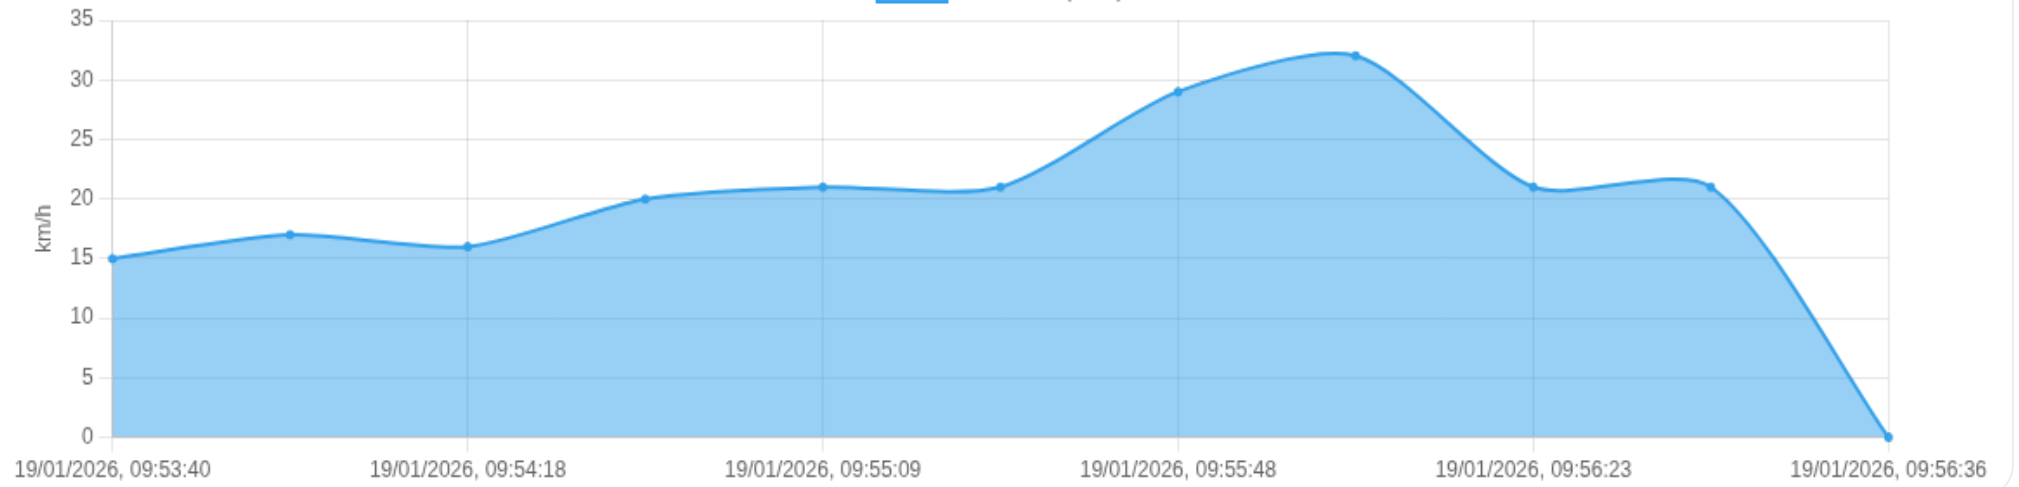

Velocidade (km/h)