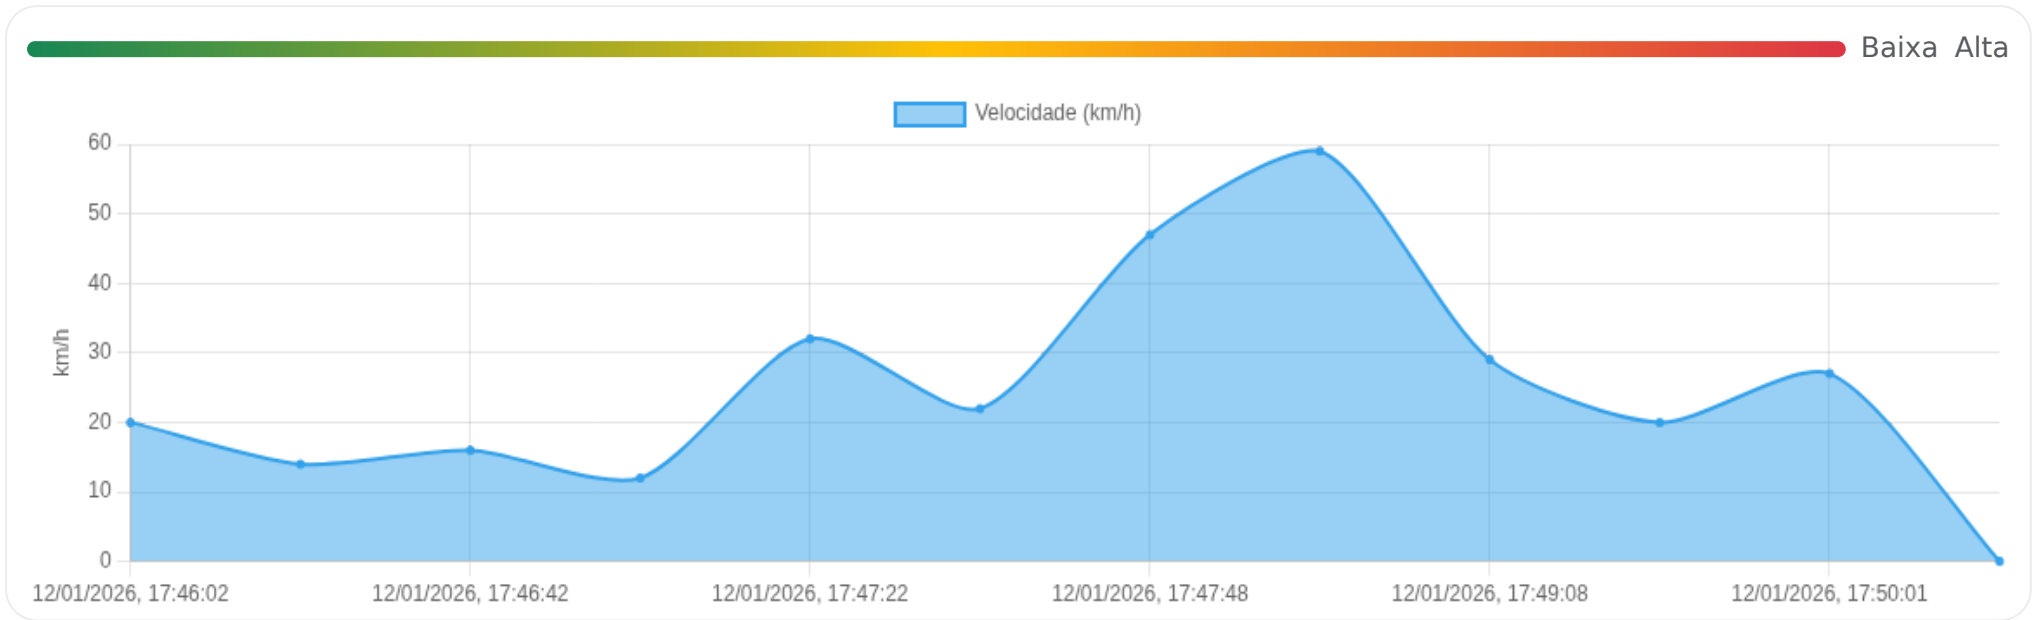

☰ **Posições (todas)**

Filtro global aplicado automaticamente

Data/Hora	Vel. (km/h)	Lat/Lon	Endereço	Link
12/01/2026, 17:46:02	20	-21.26785, -47.81262	Via Antônio Perna, Jardim Santa Cecília, Ribeirão Preto, São Paulo	Abrir
12/01/2026, 17:46:31	14	-21.26850, -47.81397	Via Antônio Perna, Jardim Santa Cecília, Ribeirão Preto, São Paulo	Abrir
12/01/2026, 17:46:42	16	-21.26852, -47.81436	Via Antônio Perna, Jardim Santa Cecília, Ribeirão Preto, São Paulo	Abrir
12/01/2026, 17:46:56	12	-21.26864, -47.81472	Avenida Seraphim de Matos, Jardim Santa Cecília, Ribeirão Preto, São Paulo	Abrir
12/01/2026, 17:47:22	32	-21.26770, -47.81620	Avenida Seraphim de Matos, Jardim Santa Cecília, Ribeirão Preto, São Paulo	Abrir
12/01/2026, 17:47:41	22	-21.26739, -47.81745	SP-328, Jardim Santa Cecília, Ribeirão Preto, São Paulo	Abrir
12/01/2026, 17:47:48	47	-21.26803, -47.81738	Rodovia José Fregonezi, Jardim Santa Cecília, Ribeirão Preto, São Paulo	Abrir
12/01/2026, 17:48:53	59	-21.27666, -47.81738	Rodovia José Fregonezi, Jardim Santa Cecília, Ribeirão Preto, São Paulo	Abrir
12/01/2026, 17:49:08	29	-21.27794, -47.81657	Jardim Santa Cecília, Ribeirão Preto, São Paulo	Abrir
12/01/2026, 17:49:50	20	-21.27586, -47.81561	Rua Antônio Vieira Moreno do Alagão, Jardim Santa Cecília, Ribeirão Preto, São Paulo	Abrir
12/01/2026, 17:50:01	27	-21.27554, -47.81649	Jardim Santa Cecília, Ribeirão Preto, São Paulo	Abrir
12/01/2026, 17:50:15	0	-21.27583, -47.81699	Rua Francisco Navarro, Jardim Santa Cecília, Ribeirão Preto, São Paulo	Abrir

ⓘ Paradas