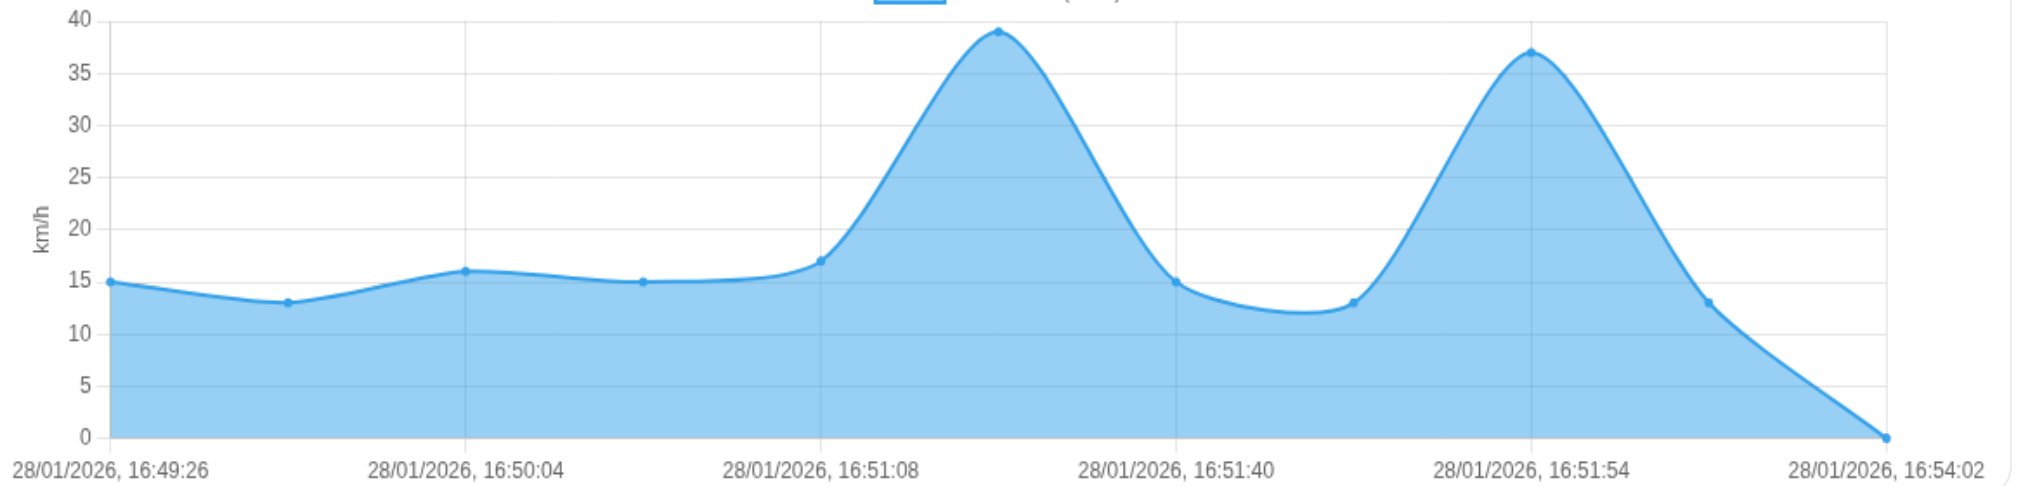

Velocidade (km/h)