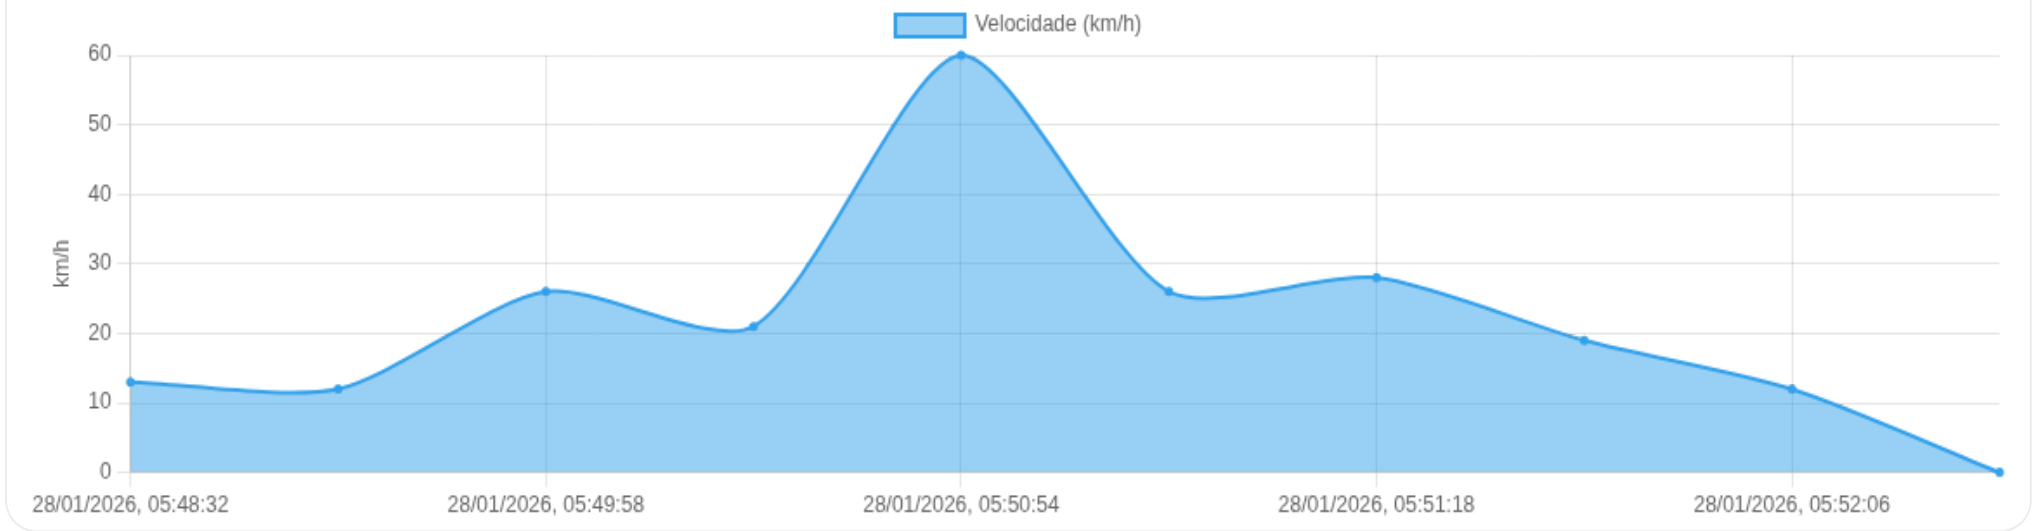

☰ **Posições (todas)**

Filtro global aplicado automaticamente

Data/Hora	Vel. (km/h)	Lat/Lon	Endereço	Link
28/01/2026, 05:48:32	13	-21.26815, -47.82190	Rua Coronel Luiz da Cunha, Residencial Alphaville 1, Ribeirão Preto, São Paulo	Abrir
28/01/2026, 05:49:08	12	-21.26747, -47.82038	Rua Major Francisco Gandra, Residencial Alphaville 1, Ribeirão Preto, São Paulo	Abrir
28/01/2026, 05:49:58	26	-21.27028, -47.81808	Rua Padre Paschoal Nicastro, Residencial Alphaville 1, Ribeirão Preto, São Paulo	Abrir
28/01/2026, 05:50:10	21	-21.27065, -47.81776	Rodovia José Fregonezi, Jardim Santa Cecília, Ribeirão Preto, São Paulo	Abrir
28/01/2026, 05:50:54	60	-21.27563, -47.81793	Rodovia José Fregonezi, Jardim Santa Cecília, Ribeirão Preto, São Paulo	Abrir
28/01/2026, 05:51:16	26	-21.27795, -47.81663	Jardim Santa Cecília, Ribeirão Preto, São Paulo	Abrir
28/01/2026, 05:51:18	28	-21.27787, -47.81651	Rodovia José Fregonezi, Jardim Santa Cecília, Ribeirão Preto, São Paulo	Abrir
28/01/2026, 05:51:52	19	-21.27594, -47.81544	Rua Manoel Correa, Jardim Santa Cecília, Ribeirão Preto, São Paulo	Abrir
28/01/2026, 05:52:06	12	-21.27607, -47.81506	Rua Manoel Correa, Jardim Santa Cecília, Ribeirão Preto, São Paulo	Abrir
28/01/2026, 05:52:32	0	-21.27589, -47.81536	Rua Manoel Correa, Jardim Santa Cecília, Ribeirão Preto, São Paulo	Abrir

📍 Paradas

#	Início	Fim	Duração	Endereço	Maps
Nenhuma parada detectada.