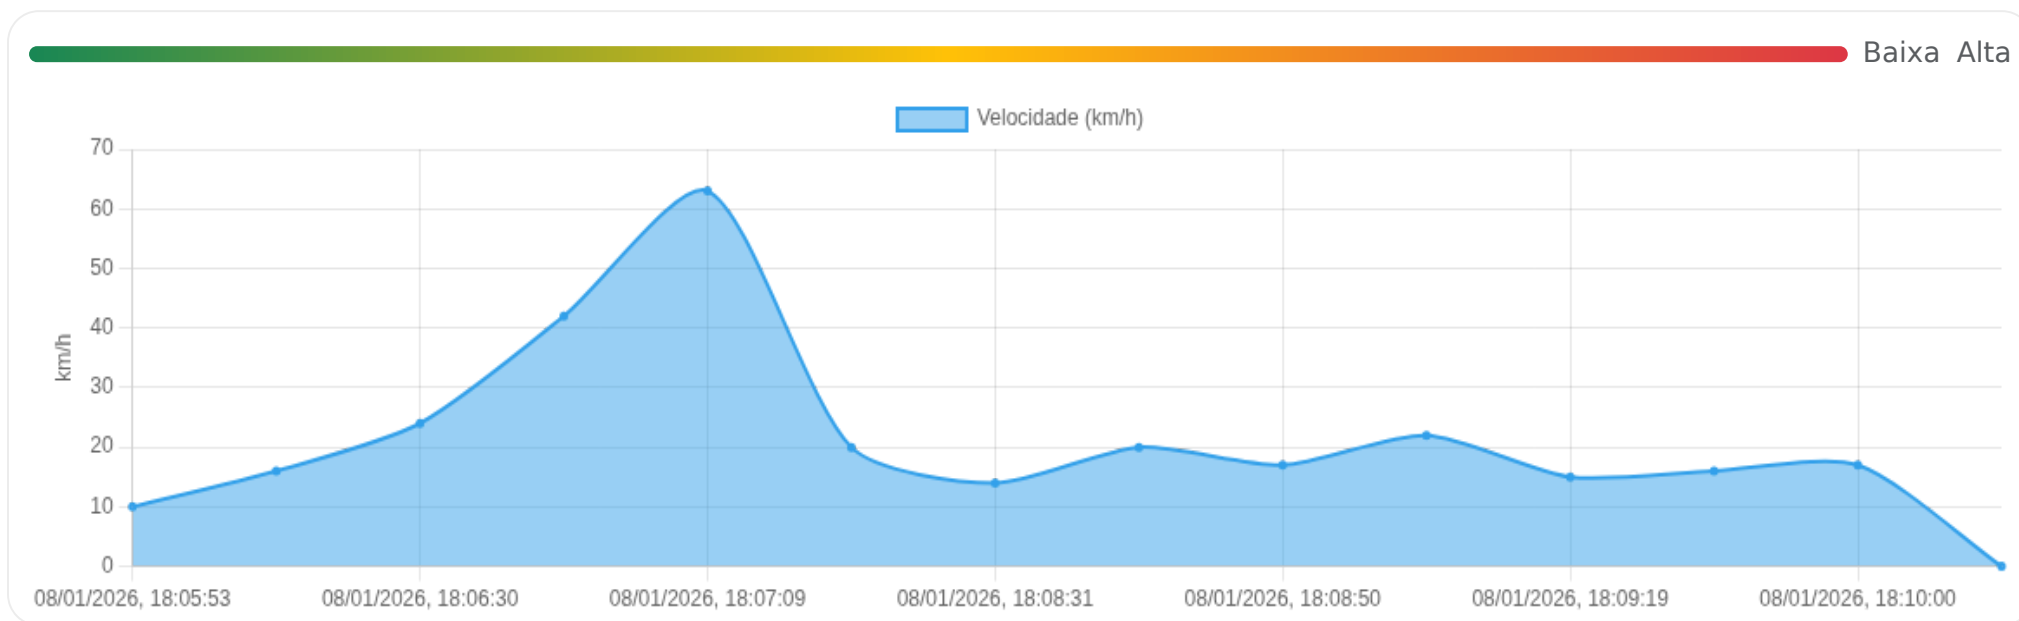

☰ **Posições (todas)**

Filtro global aplicado automaticamente

Data/Hora	Vel. (km/h)	Lat/Lon	Endereço	Link
08/01/2026, 18:05:53	10	-21.27595, -47.81536	Rua Manoel Correa, Jardim Santa Cecília, Ribeirão Preto, São Paulo	Abrir
08/01/2026, 18:05:59	16	-21.27602, -47.81556	Rua Antônio Vieira Moreno do Alagão, Jardim Santa Cecília, Ribeirão Preto, São Paulo	Abrir
08/01/2026, 18:06:30	24	-21.27756, -47.81658	Rua Antônio Vieira Moreno do Alagão, Jardim Santa Cecília, Ribeirão Preto, São Paulo	Abrir
08/01/2026, 18:06:36	42	-21.27718, -47.81694	Rodovia José Fregonezi, Jardim Santa Cecília, Ribeirão Preto, São Paulo	Abrir
08/01/2026, 18:07:09	63	-21.27236, -47.81808	Jardim Santa Cecília, Ribeirão Preto, São Paulo	Abrir
08/01/2026, 18:08:13	20	-21.26612, -47.81772	Praça Bonfim, Ribeirão Preto, São Paulo	Abrir
08/01/2026, 18:08:31	14	-21.26601, -47.81795	Rodovia José Fregonezi, Ribeirão Preto, São Paulo	Abrir
08/01/2026, 18:08:42	20	-21.26650, -47.81777	Rua Coronel José da Silva, Ribeirão Preto, São Paulo	Abrir
08/01/2026, 18:08:50	17	-21.26669, -47.81814	Rua Coronel José da Silva, Ribeirão Preto, São Paulo	Abrir
08/01/2026, 18:08:54	22	-21.26658, -47.81829	Rua Professor Felisberto Almada, Residencial Alphaville 1, Ribeirão Preto, São Paulo	Abrir
08/01/2026, 18:09:19	15	-21.26579, -47.81896	Rua Professor Felisberto Almada, Residencial Alphaville 1, Ribeirão Preto, São Paulo	Abrir
08/01/2026, 18:09:48	16	-21.26684, -47.82072	Rua Major Francisco Gandra, Residencial Alphaville 1, Ribeirão Preto, São Paulo	Abrir
08/01/2026, 18:10:00	17	-21.26740, -47.82055	Rua Coronel Luiz da Cunha, Residencial Alphaville 1, Ribeirão Preto, São Paulo	Abrir