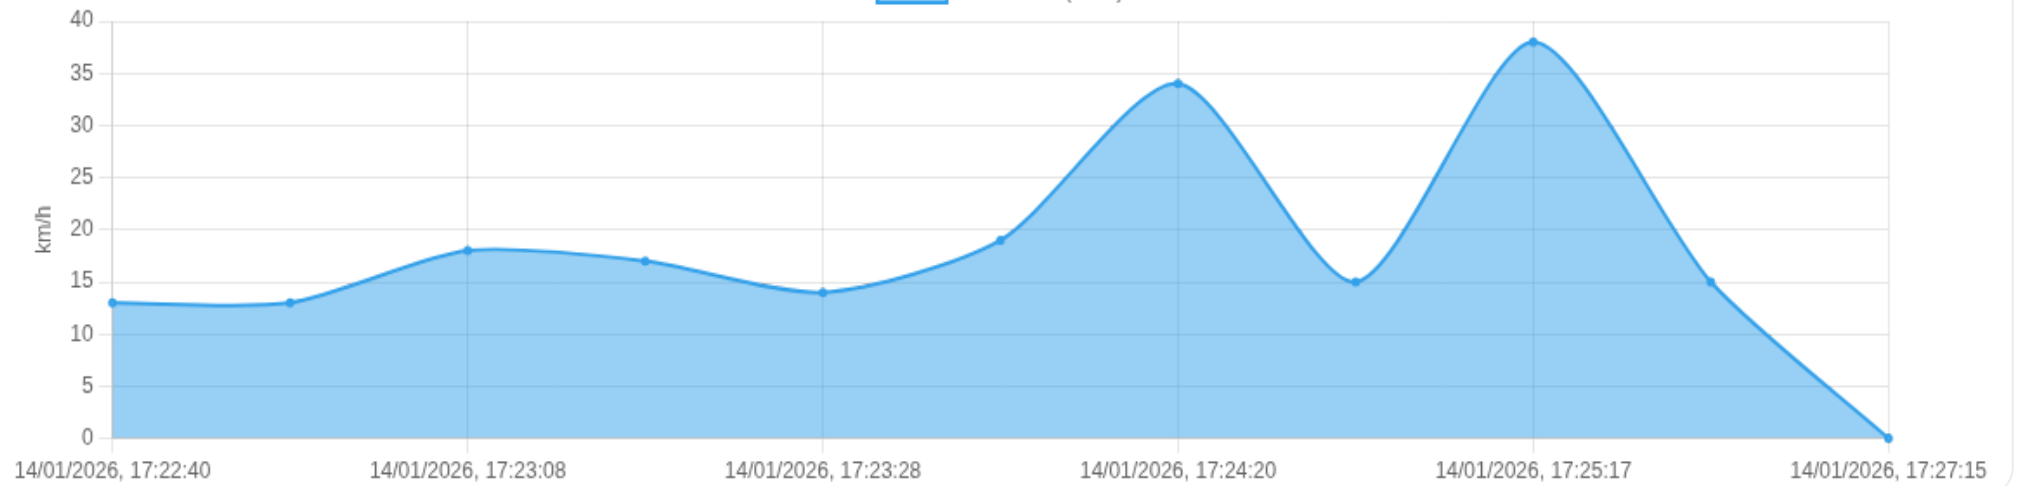

Velocidade (km/h)