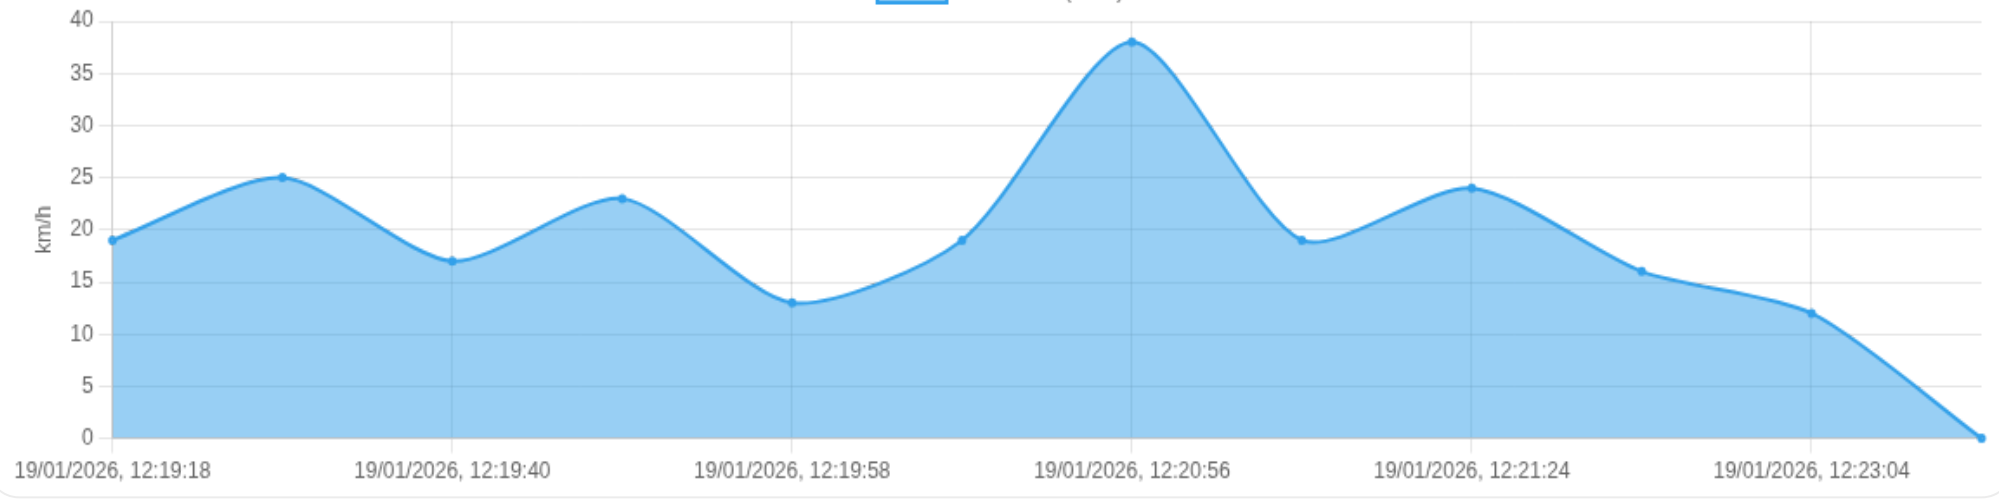

Velocidade (km/h)