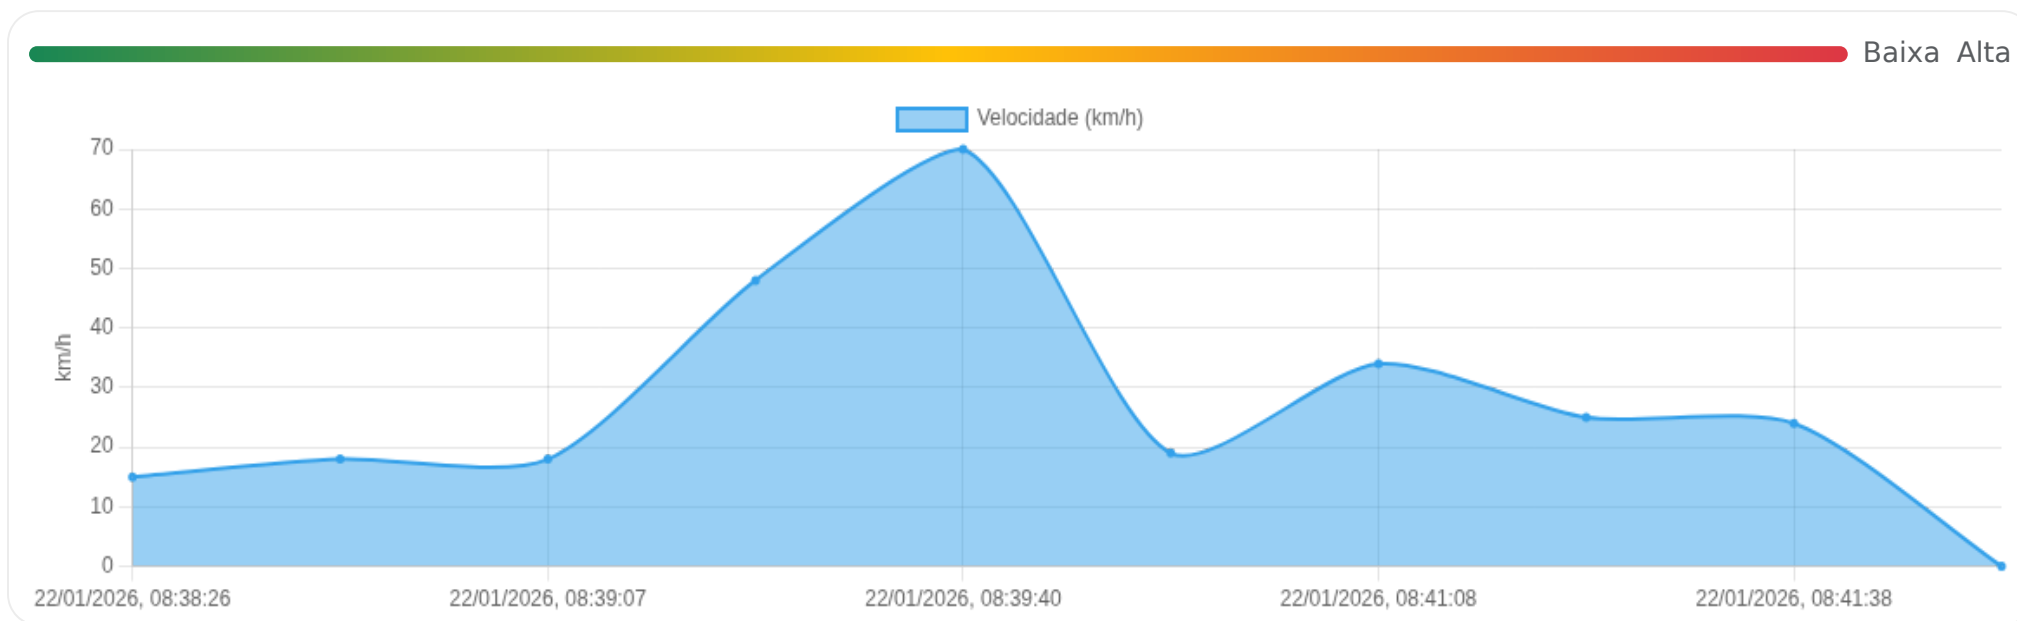

☰ **Posições (todas)**

Filtro global aplicado automaticamente

Data/Hora	Vel. (km/h)	Lat/Lon	Endereço	Link
22/01/2026, 08:38:26	15	-21.27587, -47.81547	Rua Manoel Correa, Jardim Santa Cecília, Ribeirão Preto, São Paulo	Abrir
22/01/2026, 08:38:30	18	-21.27596, -47.81561	Rua Antônio Vieira Moreno do Alagão, Jardim Santa Cecília, Ribeirão Preto, São Paulo	Abrir
22/01/2026, 08:39:07	18	-21.27750, -47.81661	Jardim Santa Cecília, Ribeirão Preto, São Paulo	Abrir
22/01/2026, 08:39:12	48	-21.27718, -47.81695	Rodovia José Fregonezi, Jardim Santa Cecília, Ribeirão Preto, São Paulo	Abrir
22/01/2026, 08:39:40	70	-21.27265, -47.81823	Rodovia José Fregonezi, Jardim Santa Cecília, Ribeirão Preto, São Paulo	Abrir
22/01/2026, 08:40:40	19	-21.26690, -47.81675	Rua Capitão Joaquim Félix, Jardim Santa Cecília, Ribeirão Preto, São Paulo	Abrir
22/01/2026, 08:41:08	34	-21.26574, -47.81453	Estrada Municipal Professor José Almeida, Ribeirão Preto, São Paulo	Abrir
22/01/2026, 08:41:35	25	-21.26747, -47.81220	Jardim Santa Cecília, Ribeirão Preto, São Paulo	Abrir
22/01/2026, 08:41:38	24	-21.26758, -47.81223	Jardim Santa Cecília, Ribeirão Preto, São Paulo	Abrir
22/01/2026, 08:41:55	0	-21.26774, -47.81257	Via Antônio Perna, Jardim Santa Cecília, Ribeirão Preto, São Paulo	Abrir

📍 Paradas

#	Início	Fim	Duração	Endereço	Maps
Nenhuma parada detectada.