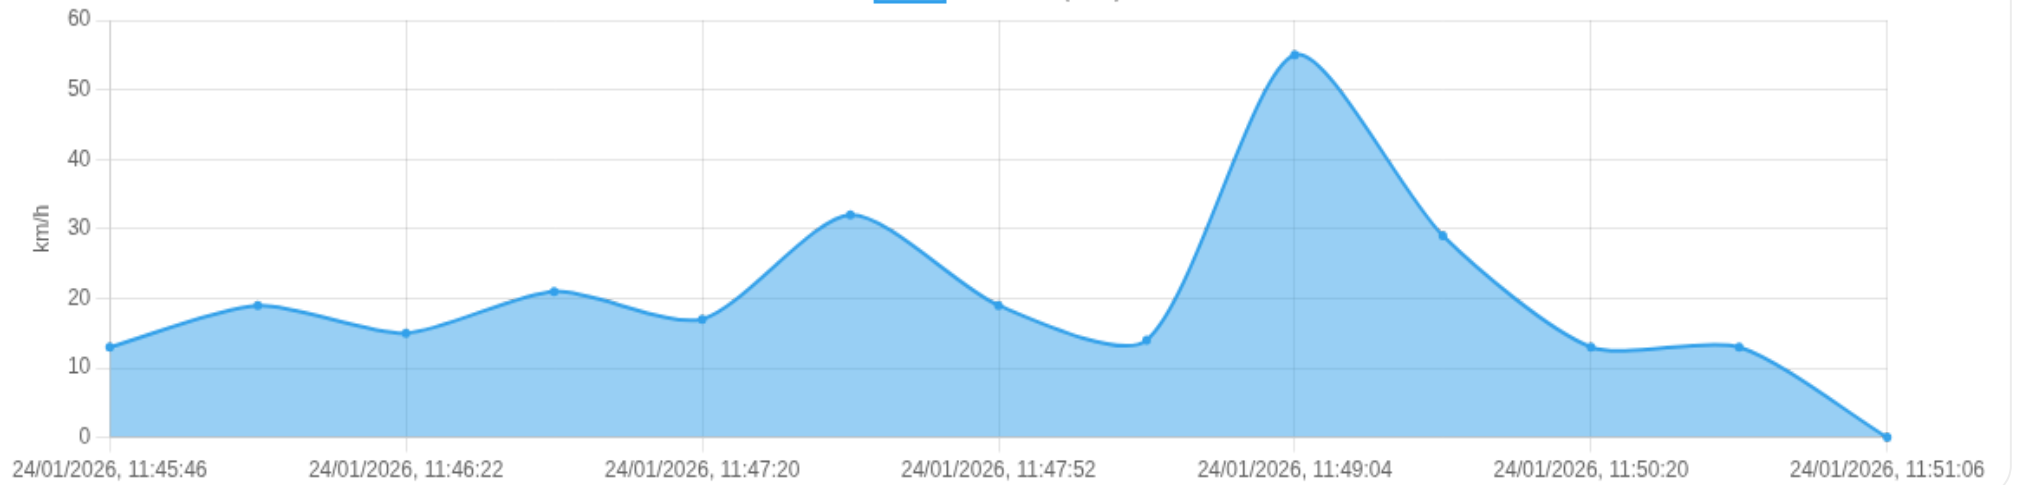

Velocidade (km/h)