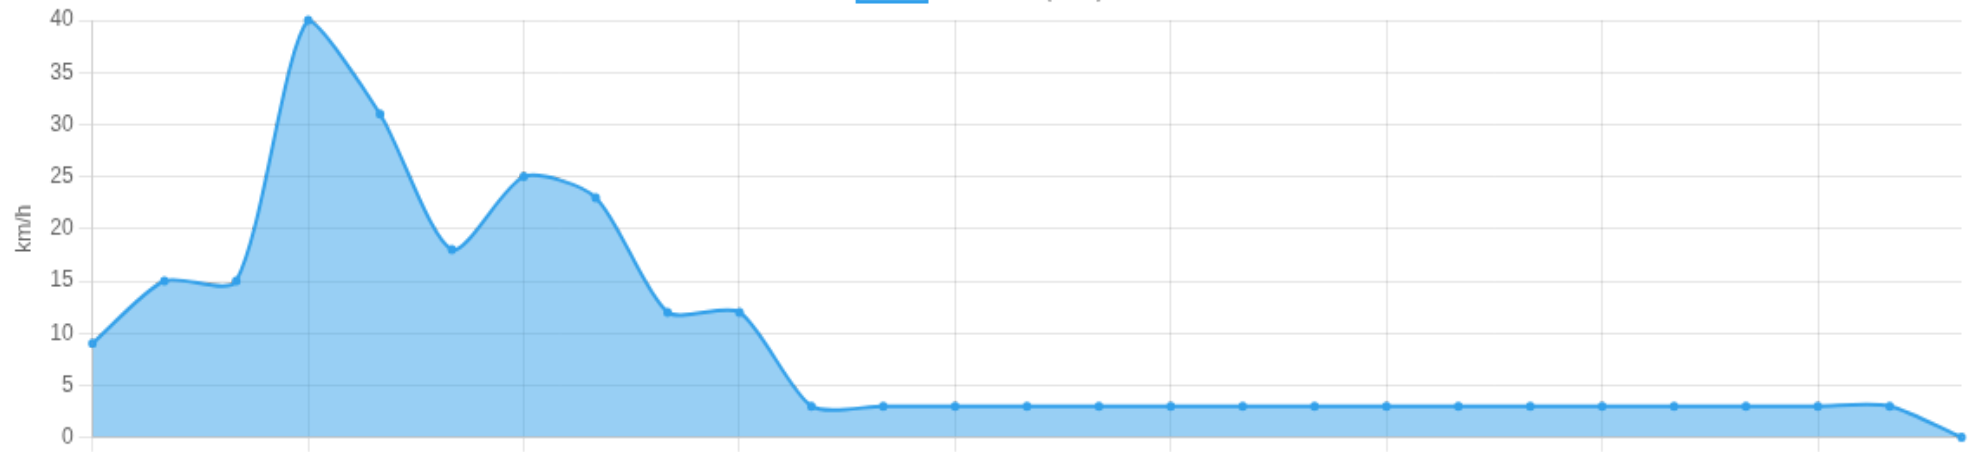

Velocidade (km/h)