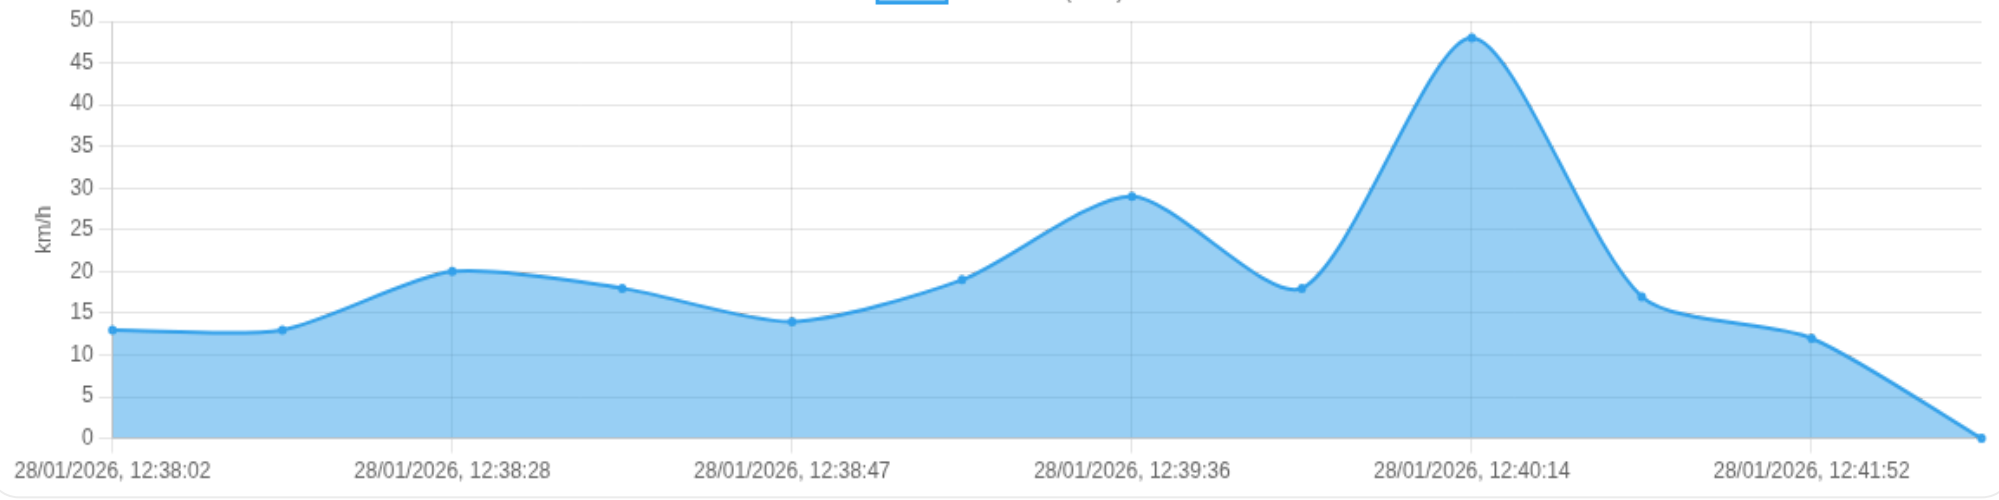

Velocidade (km/h)