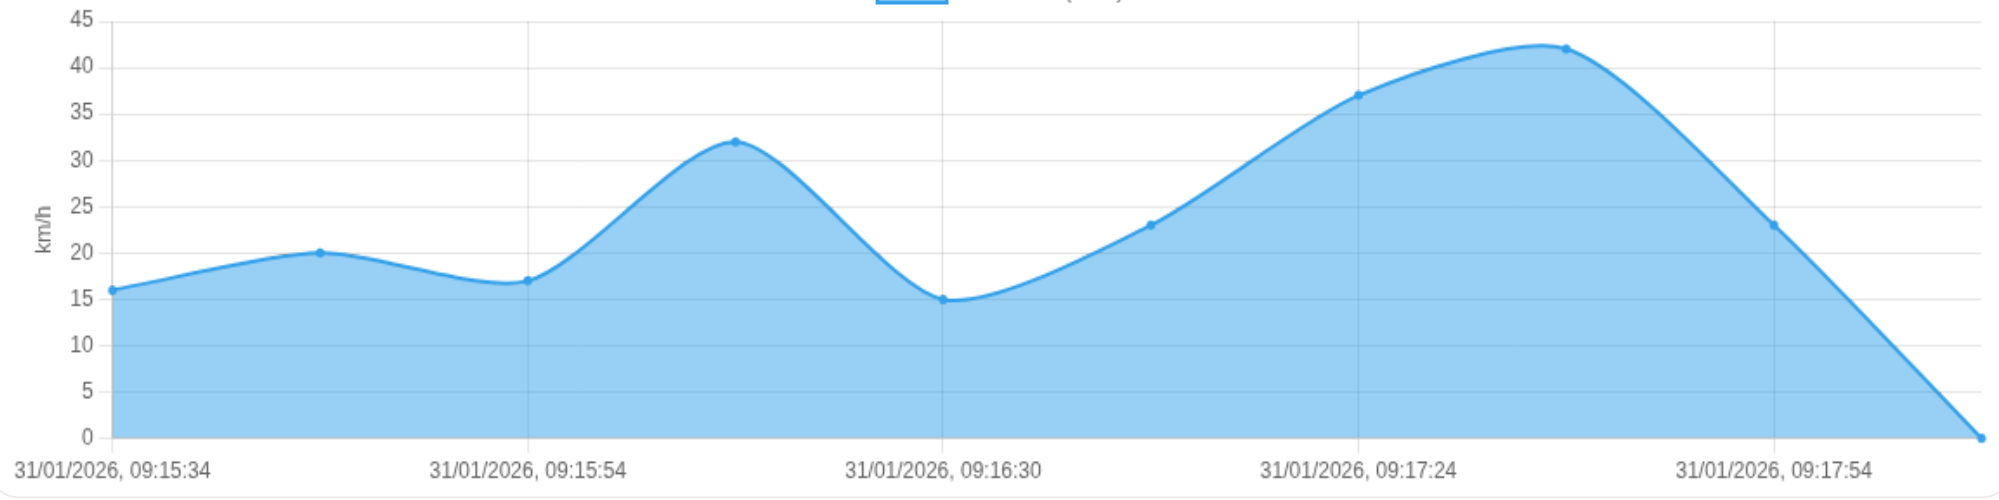

Velocidade (km/h)