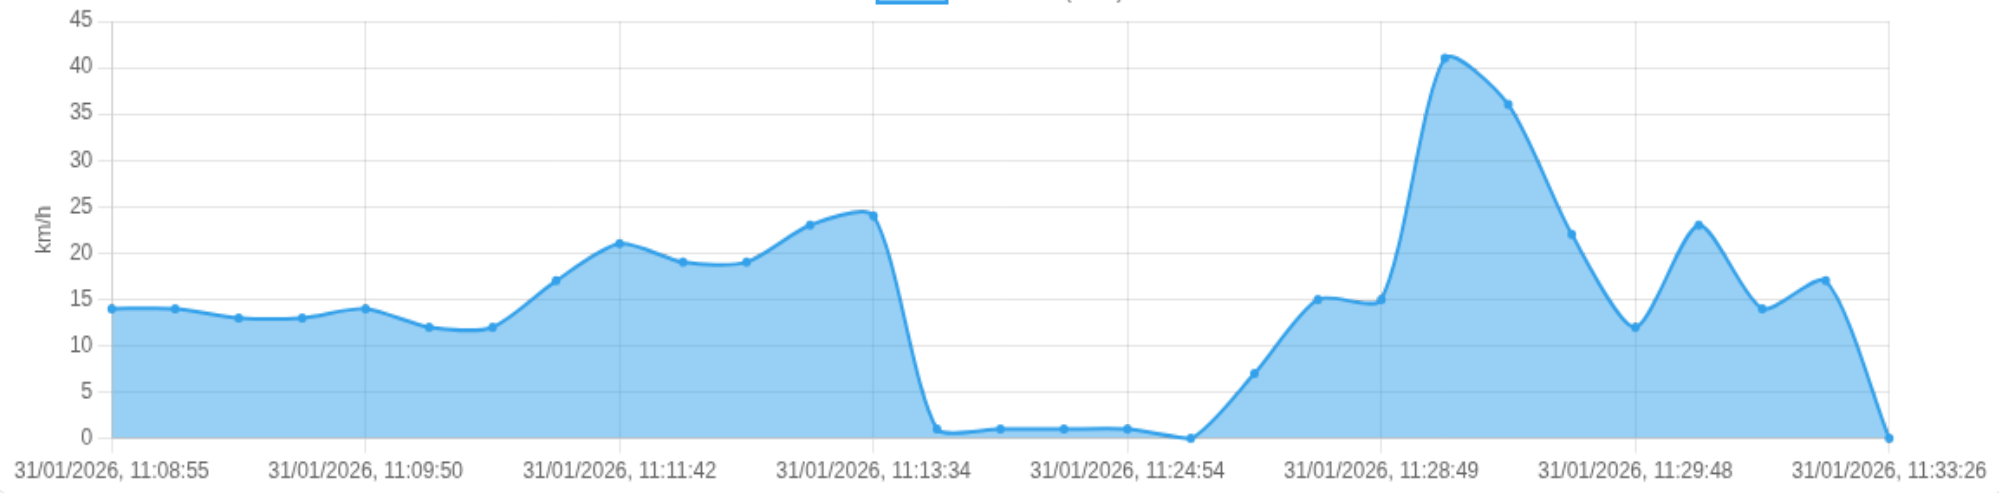

Velocidade (km/h)