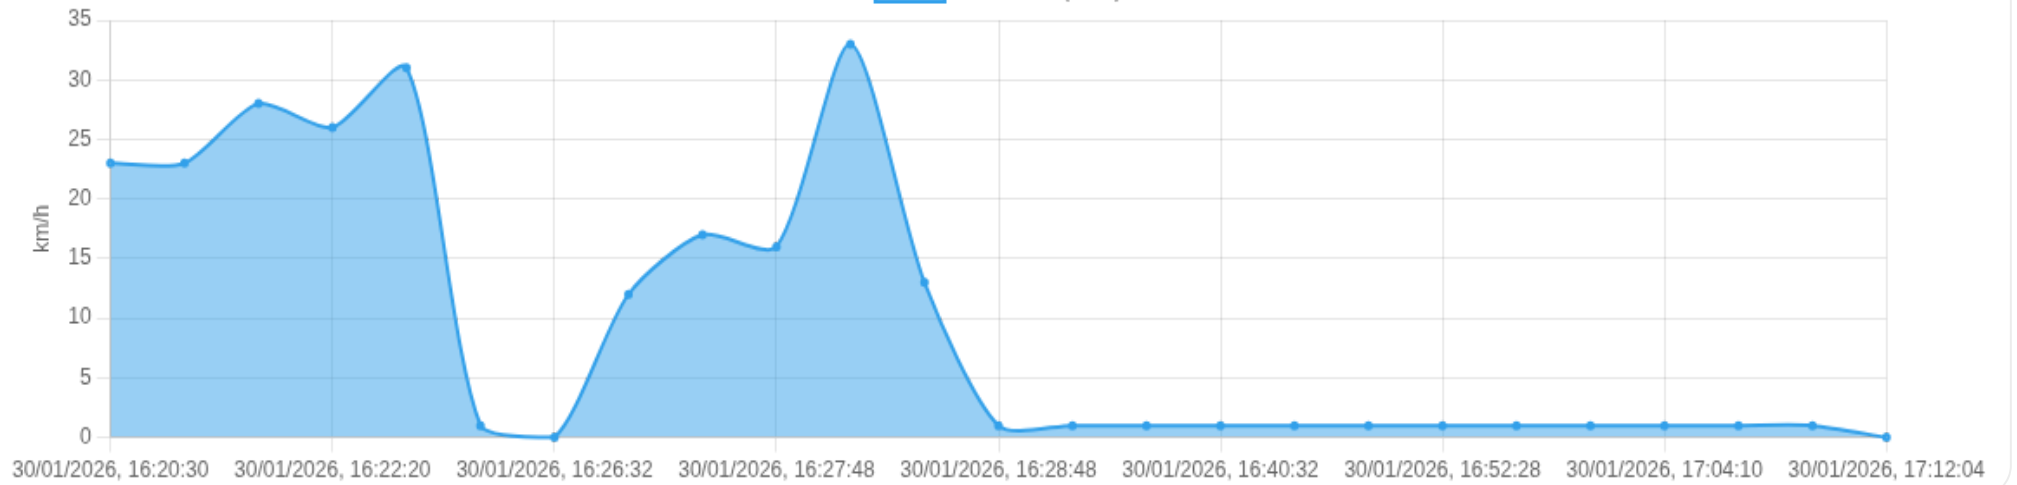

Velocidade (km/h)