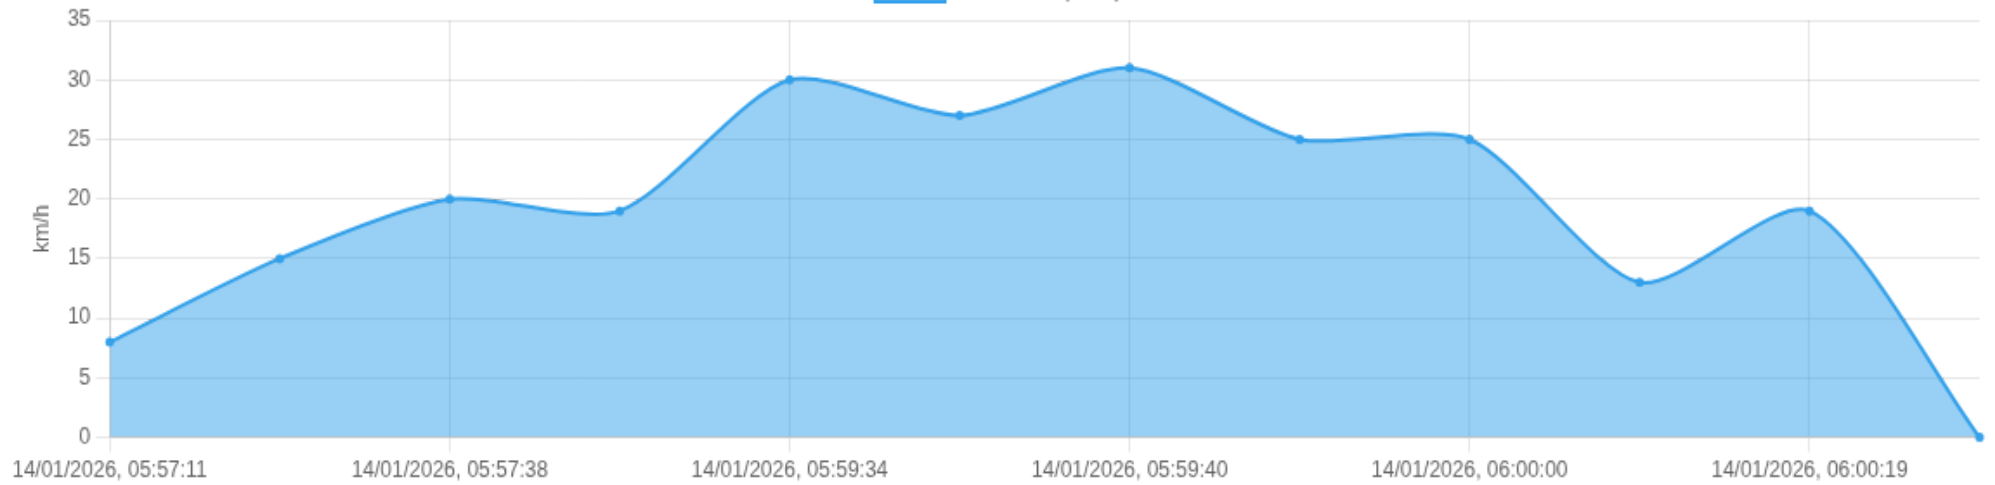

Velocidade (km/h)