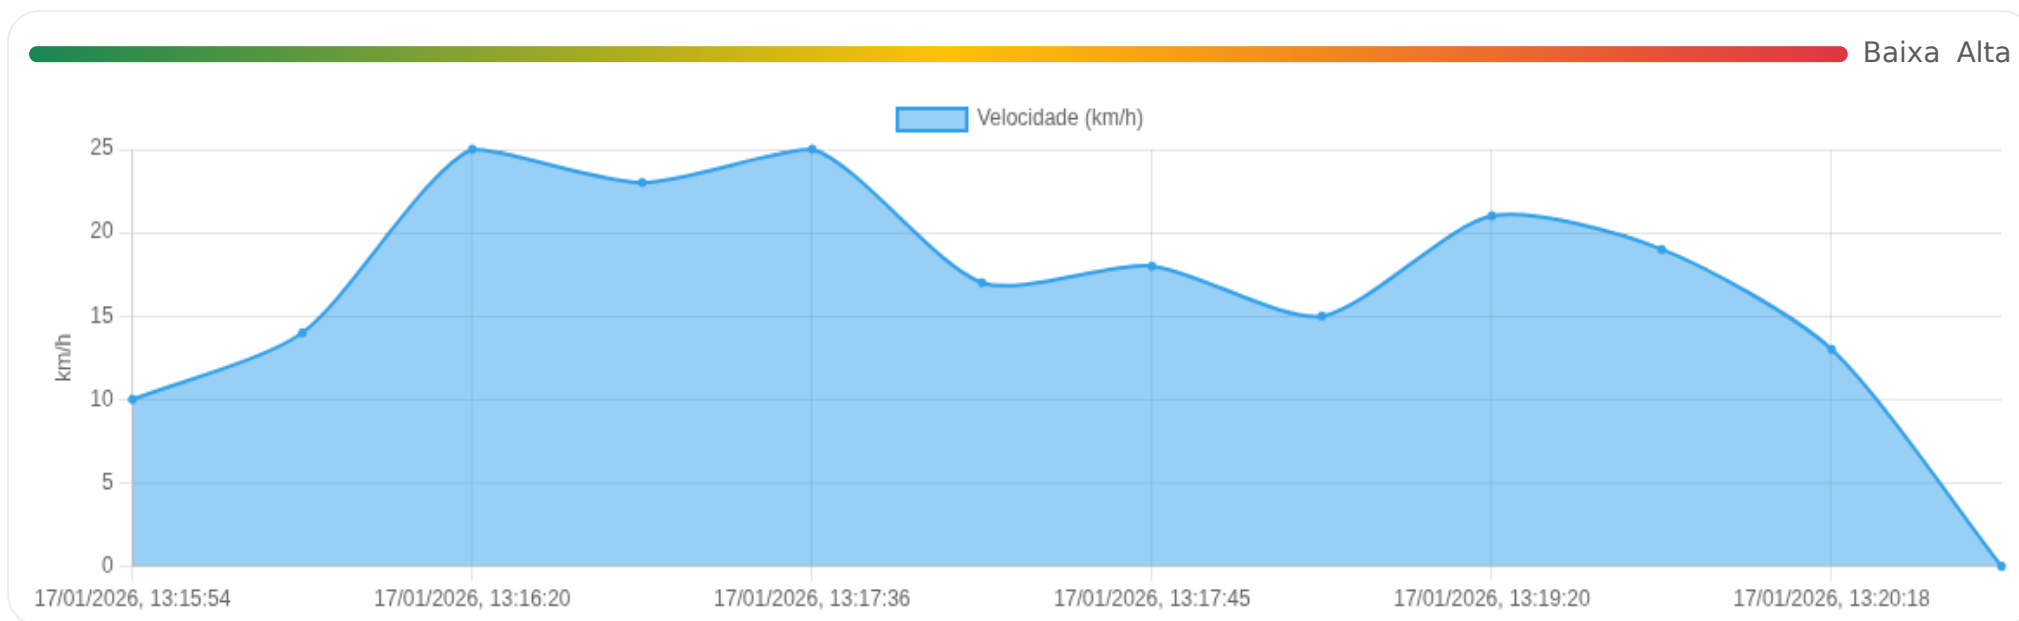

☰ **Posições (todas)**

Filtro global aplicado automaticamente

Data/Hora	Vel. (km/h)	Lat/Lon	Endereço	Link
17/01/2026, 13:15:54	10	-21.25850, -47.81390	Rua Manoel Albino Gonçalves, Ribeirão Preto, São Paulo	Abrir
17/01/2026, 13:15:55	14	-21.25849, -47.81382	Rua Manoel Albino Gonçalves, Ribeirão Preto, São Paulo	Abrir
17/01/2026, 13:16:20	25	-21.25850, -47.81212	Rua Francisco Alexandre, Ribeirão Preto, São Paulo	Abrir
17/01/2026, 13:16:36	23	-21.25922, -47.81214	Rua Antonieta Pucci Pippa, Ribeirão Preto, São Paulo	Abrir
17/01/2026, 13:17:36	25	-21.25997, -47.81608	Rua Jandir Furquim Vieira, Ribeirão Preto, São Paulo	Abrir
17/01/2026, 13:17:40	17	-21.25980, -47.81615	Rua Jandir Furquim Vieira, Ribeirão Preto, São Paulo	Abrir
17/01/2026, 13:17:45	18	-21.25967, -47.81624	Rua José Gulini, Ribeirão Preto, São Paulo	Abrir
17/01/2026, 13:18:19	15	-21.25993, -47.81845	Rua Izokiti Menoara, Residencial Alphaville 1, Ribeirão Preto, São Paulo	Abrir
17/01/2026, 13:19:20	21	-21.26425, -47.81853	Rua Coronel Emílio Moreno do Alagão, Residencial Alphaville 1, Ribeirão Preto, São Paulo	Abrir
17/01/2026, 13:19:52	19	-21.26495, -47.81924	Rua Professor Felisberto Almada, Residencial Alphaville 1, Ribeirão Preto, São Paulo	Abrir
17/01/2026, 13:20:18	13	-21.26624, -47.81869	Rua Coronel Luiz da Cunha, Residencial Alphaville 1, Ribeirão Preto, São Paulo	Abrir
17/01/2026, 13:22:09	0	-21.26823, -47.82193	Rua Coronel Luiz da Cunha, Residencial Alphaville 1, Ribeirão Preto, São Paulo	Abrir

ⓘ Paradas