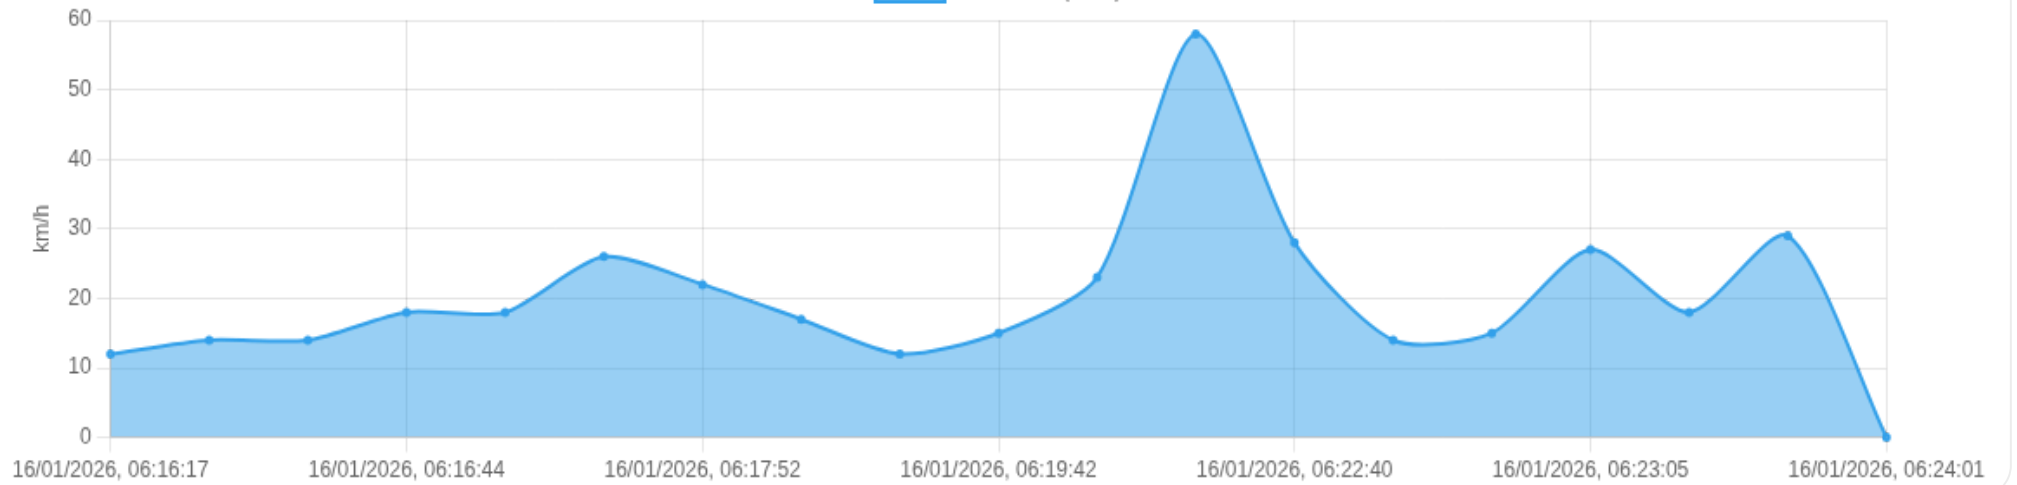

Velocidade (km/h)