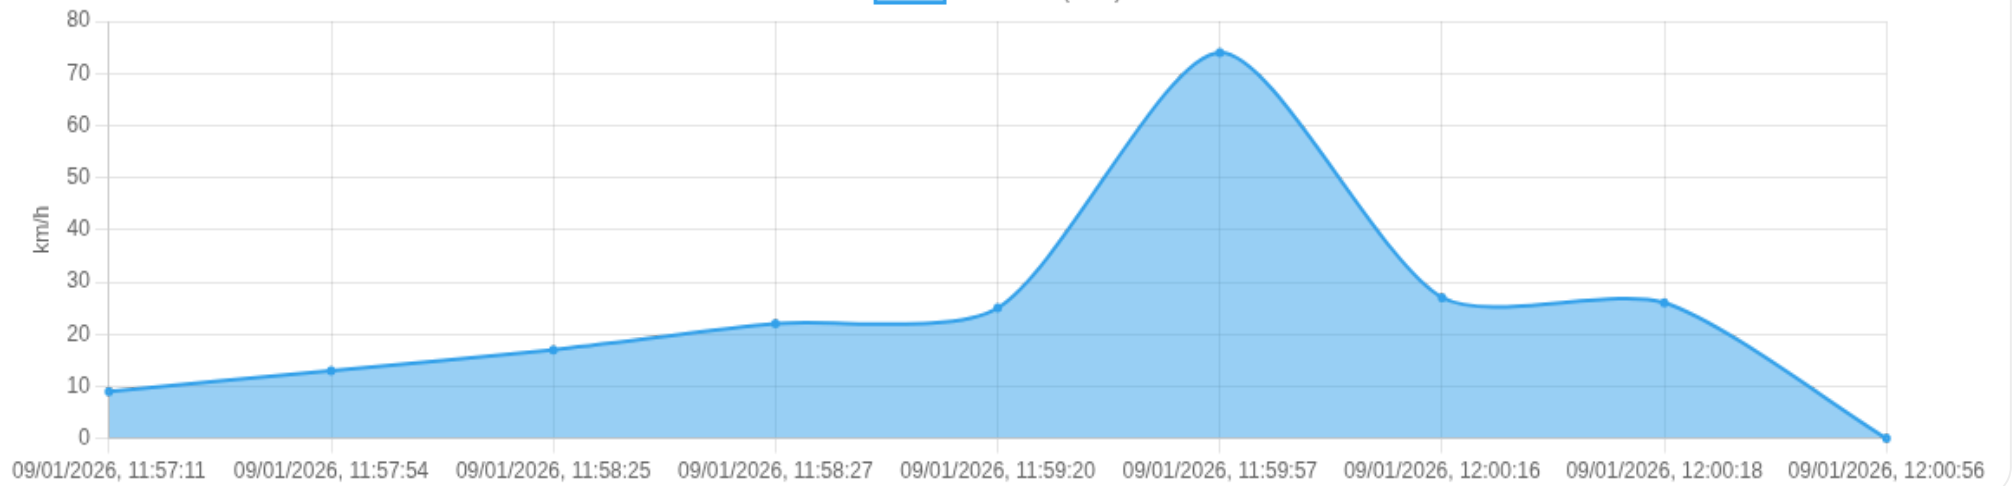

Velocidade (km/h)