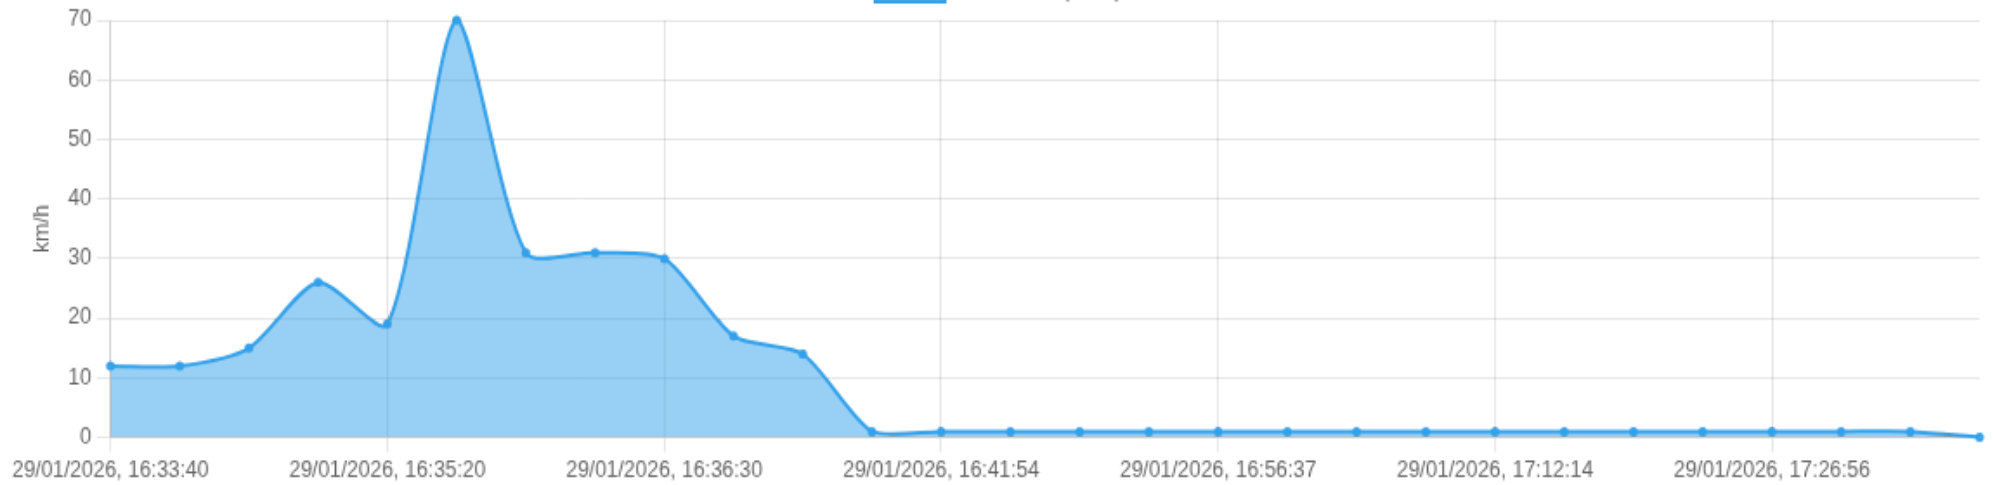

Velocidade (km/h)