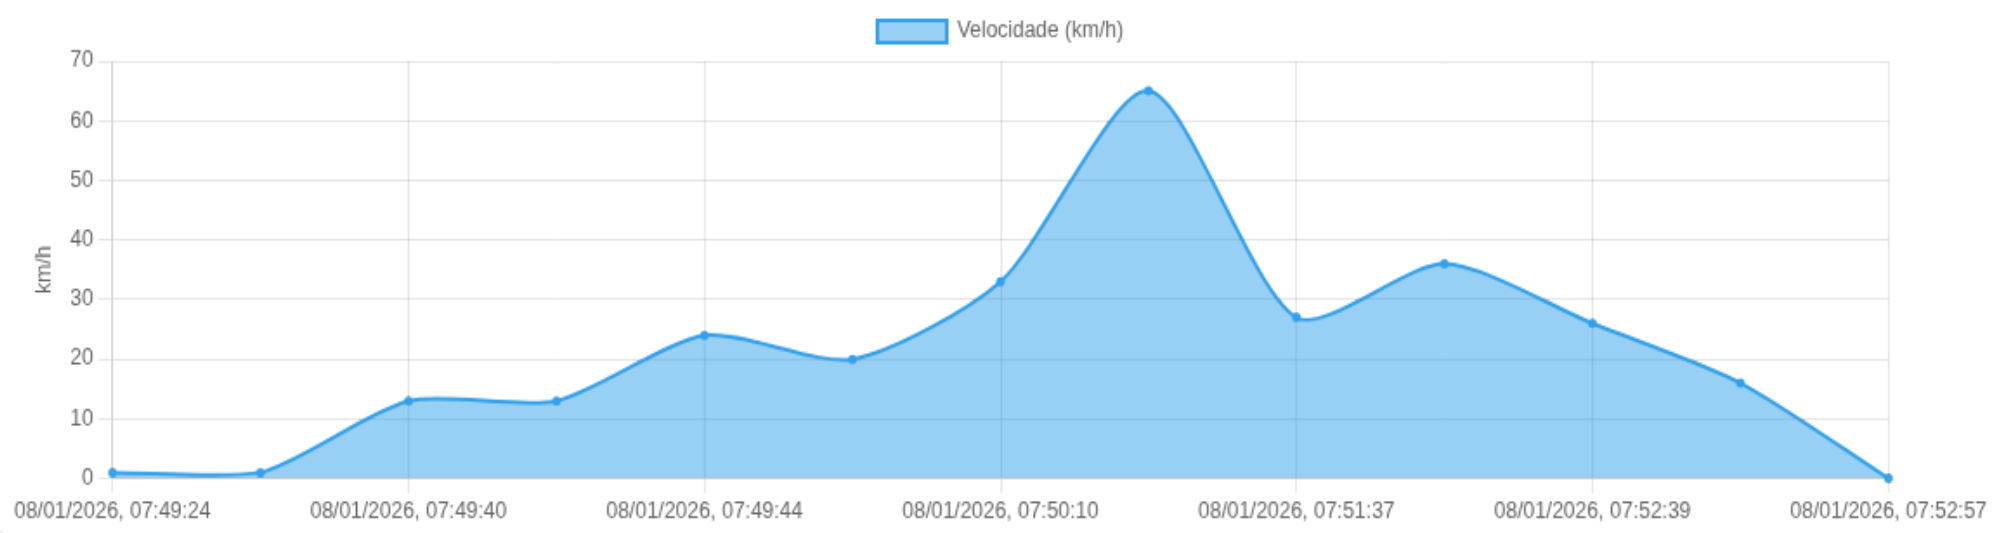

☰ **Posições (todas)**

Filtro global aplicado automaticamente

Data/Hora	Vel. (km/h)	Lat/Lon	Endereço	Link
08/01/2026, 07:49:24	1	-21.27589, -47.81533	Rua Manoel Correa, Jardim Santa Cecília, Ribeirão Preto, São Paulo	Abrir
08/01/2026, 07:49:25	1	-21.27589, -47.81533	Rua Manoel Correa, Jardim Santa Cecília, Ribeirão Preto, São Paulo	Abrir
08/01/2026, 07:49:40	13	-21.27589, -47.81541	Rua Manoel Correa, Jardim Santa Cecília, Ribeirão Preto, São Paulo	Abrir
08/01/2026, 07:49:40	13	-21.27589, -47.81541	Rua Manoel Correa, Jardim Santa Cecília, Ribeirão Preto, São Paulo	Abrir
08/01/2026, 07:49:44	24	-21.27593, -47.81558	Rua Antônio Vieira Moreno do Alagão, Jardim Santa Cecília, Ribeirão Preto, São Paulo	Abrir
08/01/2026, 07:50:07	20	-21.27752, -47.81656	Rua Antônio Vieira Moreno do Alagão, Jardim Santa Cecília, Ribeirão Preto, São Paulo	Abrir
08/01/2026, 07:50:10	33	-21.27741, -47.81674	Rodovia José Fregonezi, Jardim Santa Cecília, Ribeirão Preto, São Paulo	Abrir
08/01/2026, 07:50:42	65	-21.27302, -47.81828	Rodovia José Fregonezi, Jardim Santa Cecília, Ribeirão Preto, São Paulo	Abrir
08/01/2026, 07:51:37	27	-21.26715, -47.81714	Rua Capitão Joaquim Félix, Jardim Santa Cecília, Ribeirão Preto, São Paulo	Abrir
08/01/2026, 07:52:08	36	-21.26578, -47.81453	Estrada Municipal Professor José Almeida, Ribeirão Preto, São Paulo	Abrir
08/01/2026, 07:52:39	26	-21.26745, -47.81224	Jardim Santa Cecília, Ribeirão Preto, São Paulo	Abrir
08/01/2026, 07:52:43	16	-21.26763, -47.81230	Jardim Santa Cecília, Ribeirão Preto, São Paulo	Abrir
08/01/2026, 07:52:57	0	-21.26777, -47.81259	Via Antônio Perna, Jardim Santa Cecília, Ribeirão Preto, São Paulo	Abrir