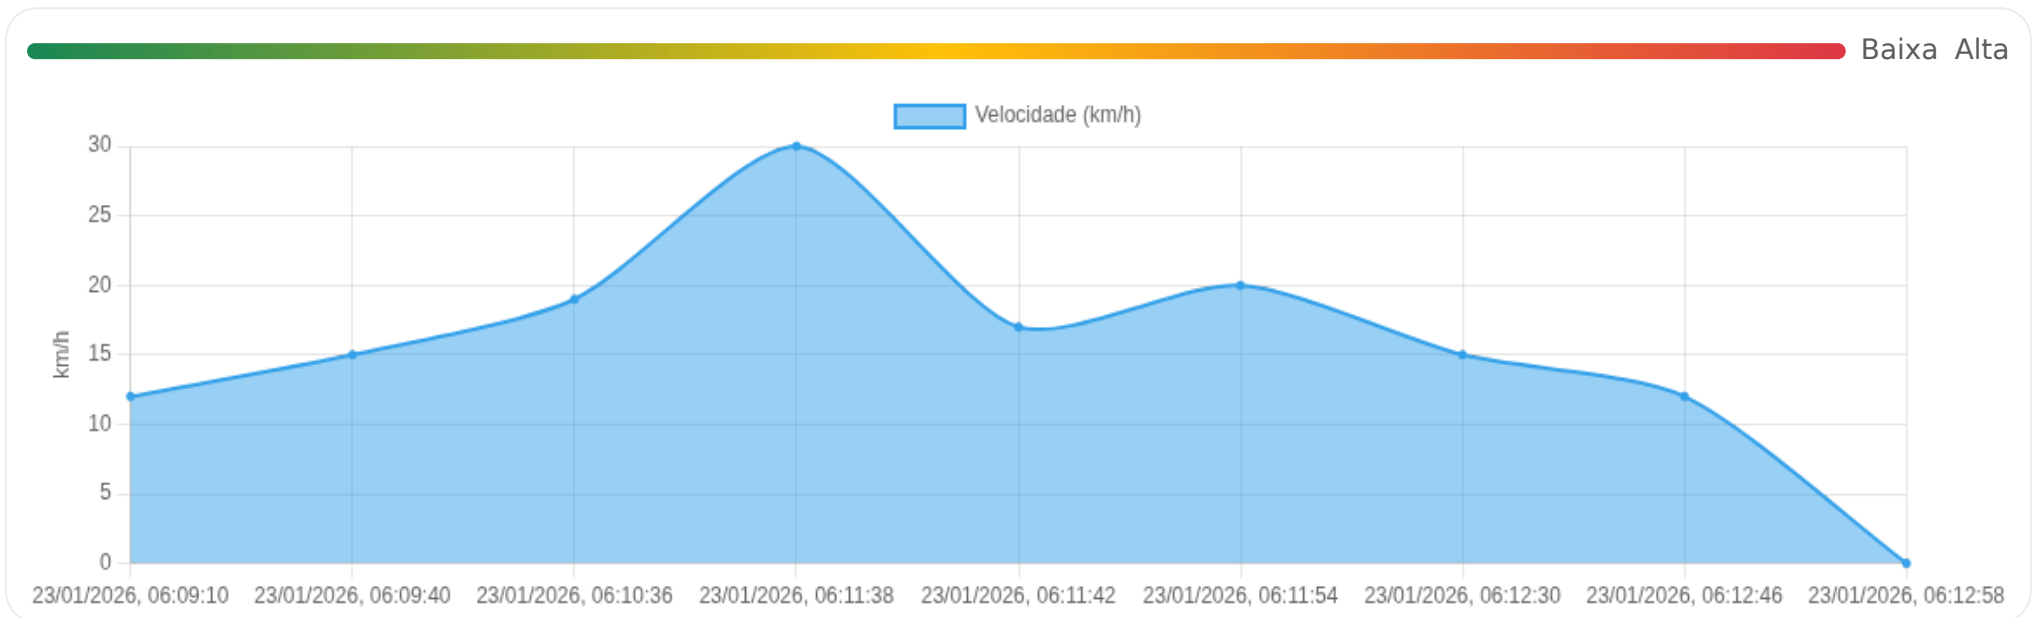

☰ **Posições (todas)**

Filtro global aplicado automaticamente

Data/Hora	Vel. (km/h)	Lat/Lon	Endereço	Link
23/01/2026, 06:09:10	12	-21.26819, -47.82191	Rua Coronel Luiz da Cunha, Residencial Alphaville 1, Ribeirão Preto, São Paulo	Abrir
23/01/2026, 06:09:40	15	-21.26740, -47.82048	Rua Major Francisco Gandra, Residencial Alphaville 1, Ribeirão Preto, São Paulo	Abrir
23/01/2026, 06:10:36	19	-21.27071, -47.81780	Rodovia José Fregonezi, Jardim Santa Cecília, Ribeirão Preto, São Paulo	Abrir
23/01/2026, 06:11:38	30	-21.27789, -47.81685	SP-328, Jardim Santa Cecília, Ribeirão Preto, São Paulo	Abrir
23/01/2026, 06:11:42	17	-21.27796, -47.81668	Jardim Santa Cecília, Ribeirão Preto, São Paulo	Abrir
23/01/2026, 06:11:54	20	-21.27779, -47.81650	Jardim Santa Cecília, Ribeirão Preto, São Paulo	Abrir
23/01/2026, 06:12:30	15	-21.27594, -47.81544	Rua Manoel Correa, Jardim Santa Cecília, Ribeirão Preto, São Paulo	Abrir
23/01/2026, 06:12:46	12	-21.27607, -47.81503	Rua Manoel Correa, Jardim Santa Cecília, Ribeirão Preto, São Paulo	Abrir
23/01/2026, 06:12:58	0	-21.27593, -47.81520	Rua Manoel Correa, Jardim Santa Cecília, Ribeirão Preto, São Paulo	Abrir

📍 Paradas

#	Início	Fim	Duração	Endereço	Maps
Nenhuma parada detectada.