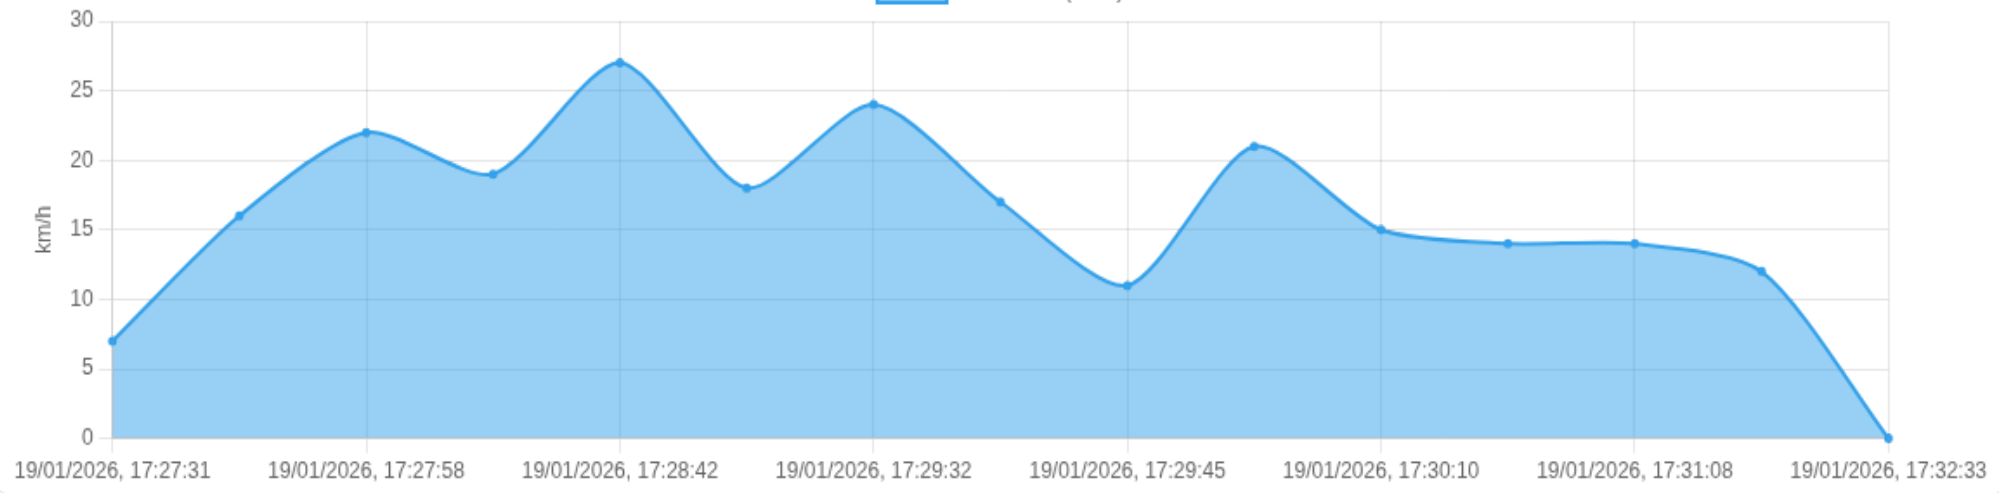

Velocidade (km/h)