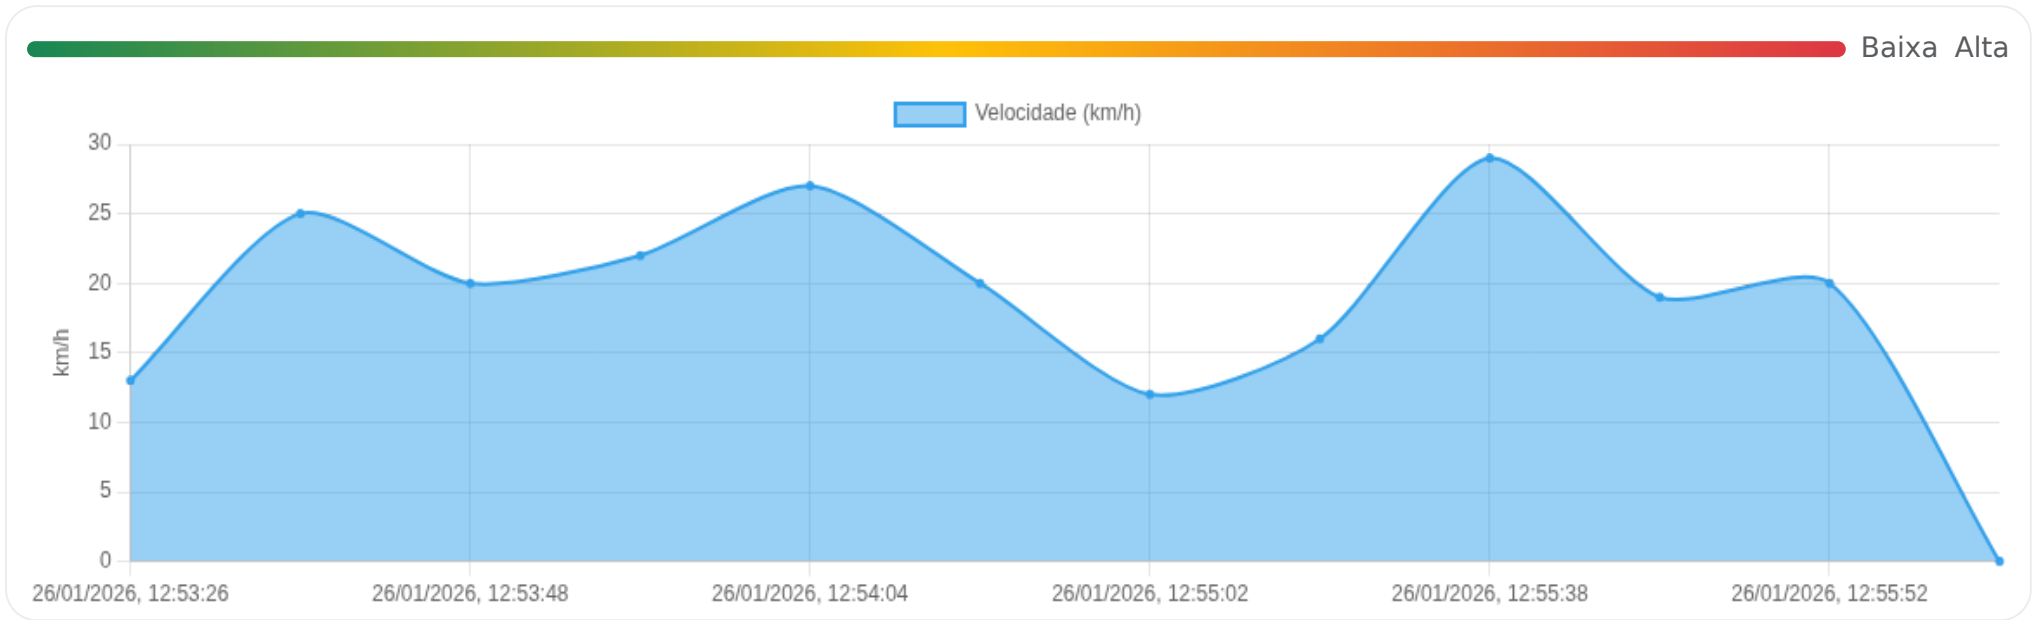

☰ **Posições (todas)**

Filtro global aplicado automaticamente

Data/Hora	Vel. (km/h)	Lat/Lon	Endereço	Link
26/01/2026, 12:53:26	13	-21.26784, -47.81254	Via Antônio Perna, Jardim Santa Cecília, Ribeirão Preto, São Paulo	Abrir
26/01/2026, 12:53:28	25	-21.26791, -47.81263	Via Antônio Perna, Jardim Santa Cecília, Ribeirão Preto, São Paulo	Abrir
26/01/2026, 12:53:48	20	-21.26850, -47.81397	Via Antônio Perna, Jardim Santa Cecília, Ribeirão Preto, São Paulo	Abrir
26/01/2026, 12:53:52	22	-21.26845, -47.81424	Via Antônio Perna, Jardim Santa Cecília, Ribeirão Preto, São Paulo	Abrir
26/01/2026, 12:54:04	27	-21.26861, -47.81478	Avenida Seraphim de Matos, Jardim Santa Cecília, Ribeirão Preto, São Paulo	Abrir
26/01/2026, 12:54:54	20	-21.26640, -47.81762	Rua Coronel José da Silva, Ribeirão Preto, São Paulo	Abrir
26/01/2026, 12:55:02	12	-21.26595, -47.81789	Praça Bonfim, Ribeirão Preto, São Paulo	Abrir
26/01/2026, 12:55:34	16	-21.26595, -47.81794	Praça Bonfim, Ribeirão Preto, São Paulo	Abrir
26/01/2026, 12:55:38	29	-21.26622, -47.81787	Rodovia José Fregonezi, Ribeirão Preto, São Paulo	Abrir
26/01/2026, 12:55:44	19	-21.26654, -47.81782	Rua Coronel José da Silva, Ribeirão Preto, São Paulo	Abrir
26/01/2026, 12:55:52	20	-21.26669, -47.81820	Rua Doutor Saraiba, Residencial Alphaville 1, Ribeirão Preto, São Paulo	Abrir
26/01/2026, 12:57:52	0	-21.26622, -47.81849	Rua Professor Felisberto Almada, Residencial Alphaville 1, Ribeirão Preto, São Paulo	Abrir

ⓘ Paradas