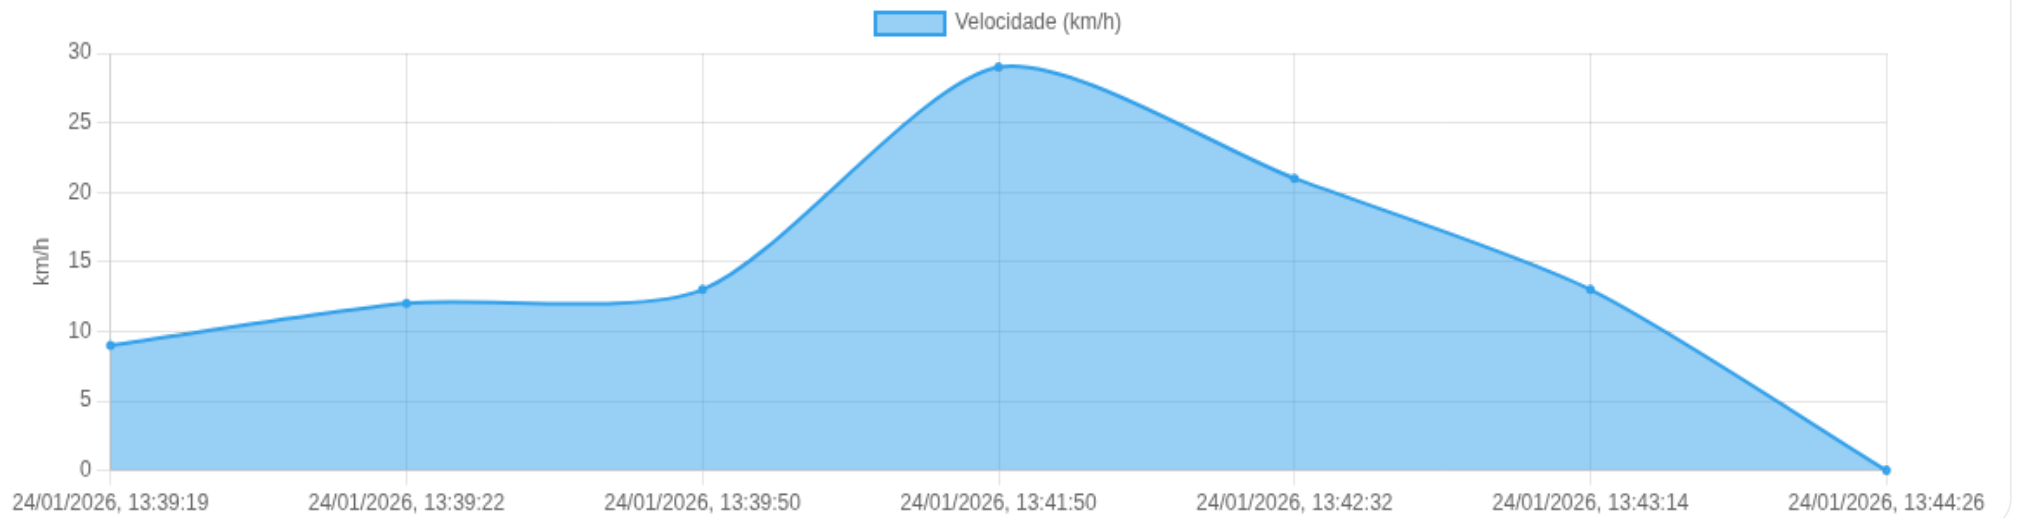

☰ **Posições (todas)**

Filtro global aplicado automaticamente

Data/Hora	Vel. (km/h)	Lat/Lon	Endereço	Link
24/01/2026, 13:39:19	9	-21.27767, -47.82241	Residencial Alphaville 3, Ribeirão Preto, São Paulo	Abrir
24/01/2026, 13:39:22	12	-21.27765, -47.82236	Residencial Alphaville 3, Ribeirão Preto, São Paulo	Abrir
24/01/2026, 13:39:50	13	-21.27737, -47.82158	Residencial Alphaville 3, Ribeirão Preto, São Paulo	Abrir
24/01/2026, 13:41:50	29	-21.26990, -47.82041	Rua Alfredo Pucci, Residencial Alphaville 1, Ribeirão Preto, São Paulo	Abrir
24/01/2026, 13:42:32	21	-21.26858, -47.81950	Rua Alfredo Pucci, Residencial Alphaville 1, Ribeirão Preto, São Paulo	Abrir
24/01/2026, 13:43:14	13	-21.26745, -47.82059	Rua Coronel Luiz da Cunha, Residencial Alphaville 1, Ribeirão Preto, São Paulo	Abrir
24/01/2026, 13:44:26	0	-21.26825, -47.82194	Rua Coronel Luiz da Cunha, Residencial Alphaville 1, Ribeirão Preto, São Paulo	Abrir

Ⓜ Paradas

#	Início	Fim	Duração	Endereço	Maps
Nenhuma parada detectada.