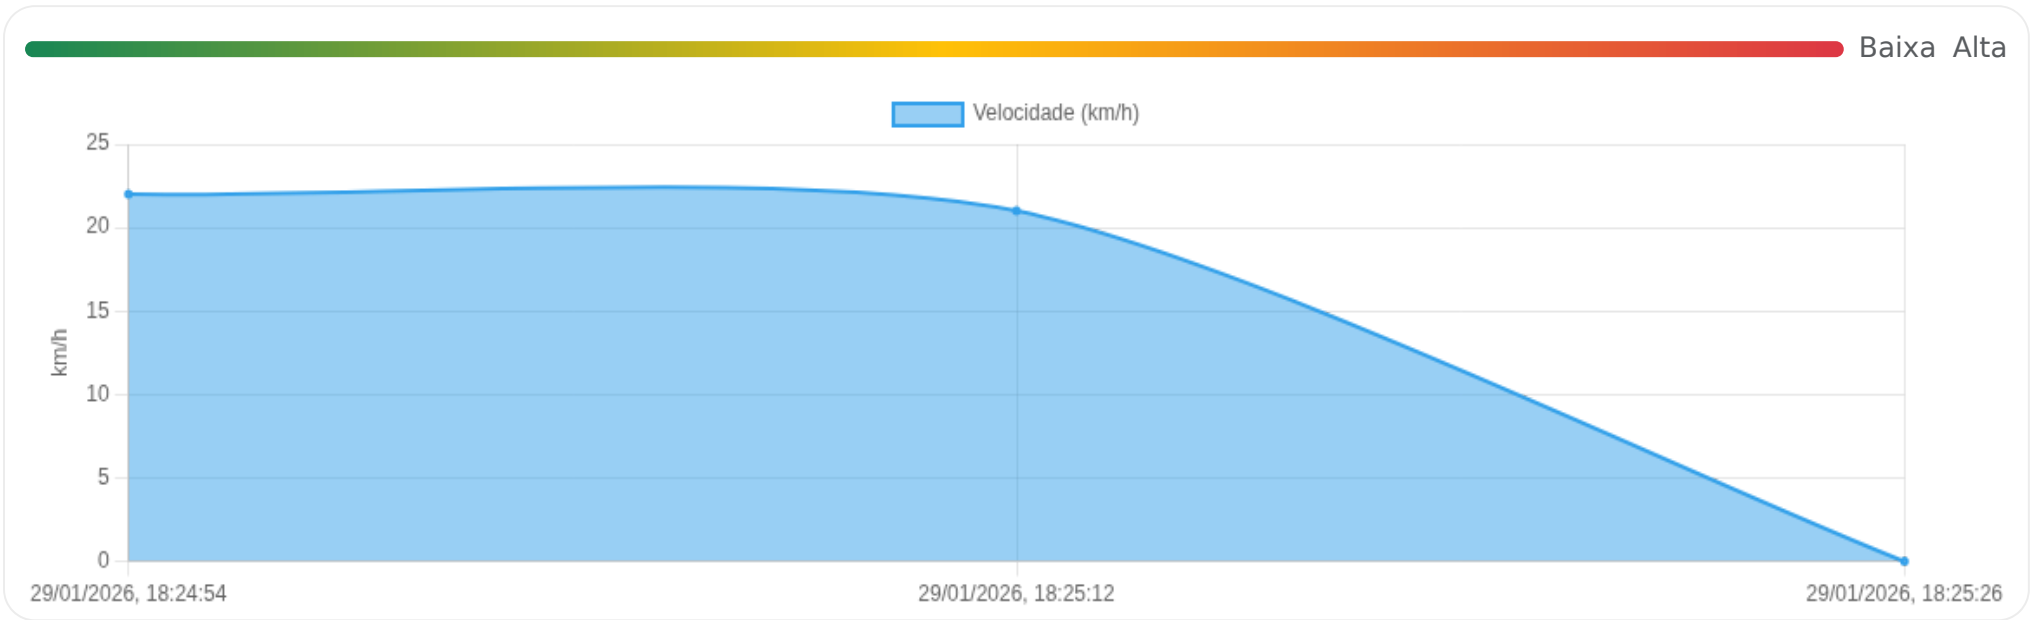

☰ **Posições (todas)**

Filtro global aplicado automaticamente

Data/Hora	Vel. (km/h)	Lat/Lon	Endereço	Link
29/01/2026, 18:24:54	22	-21.27583, -47.81551	Rua Manoel Correa, Jardim Santa Cecília, Ribeirão Preto, São Paulo	Abrir
29/01/2026, 18:25:12	21	-21.27554, -47.81659	Jardim Santa Cecília, Ribeirão Preto, São Paulo	Abrir
29/01/2026, 18:25:26	0	-21.27582, -47.81692	Rua Francisco Navarro, Jardim Santa Cecília, Ribeirão Preto, São Paulo	Abrir

Ⓜ Paradas

#	Início	Fim	Duração	Endereço	Maps
Nenhuma parada detectada.