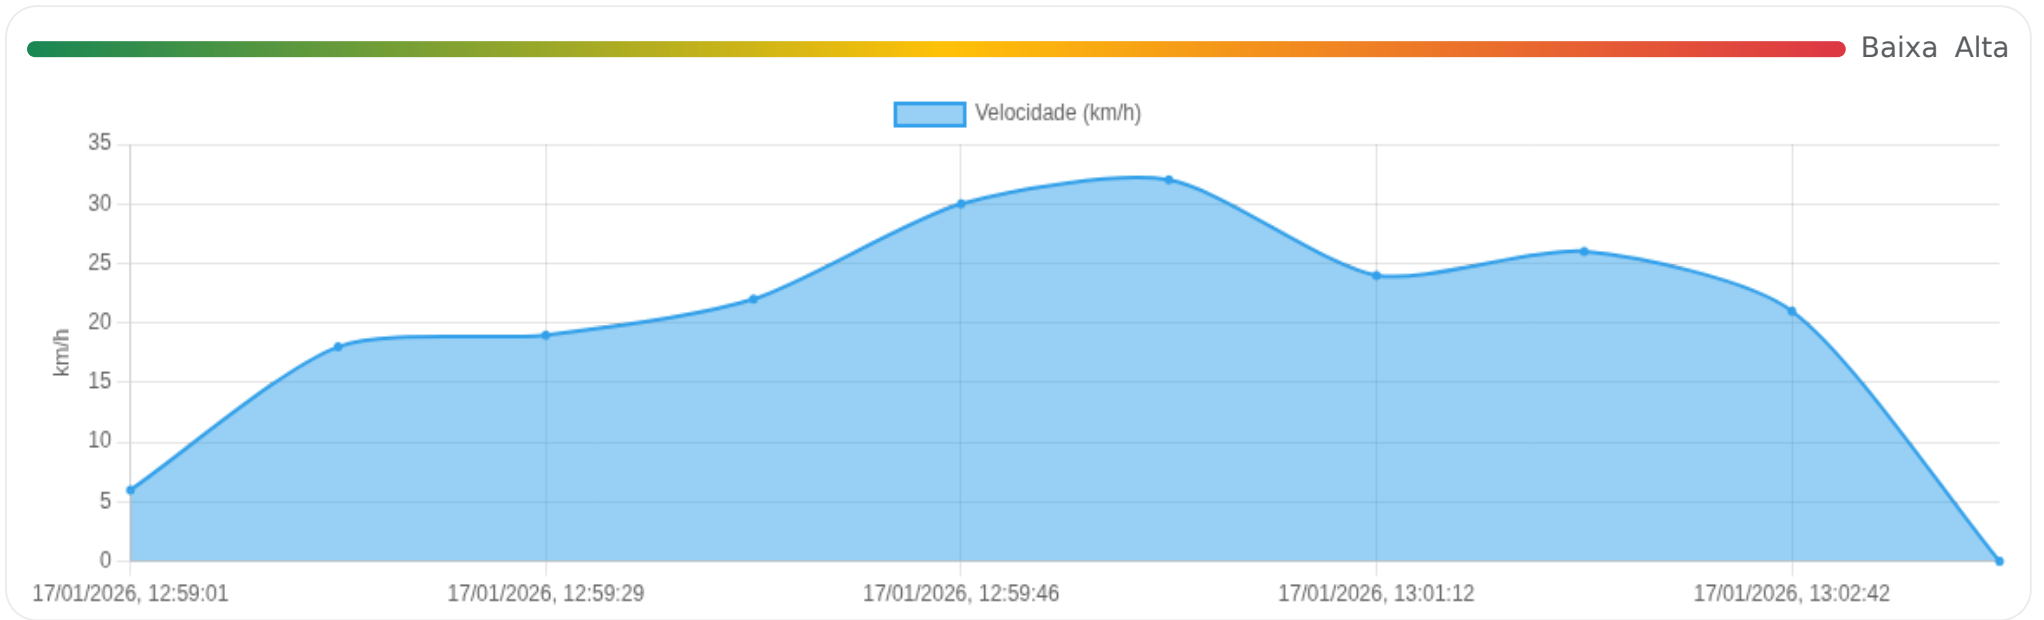

☰ **Posições (todas)**

Filtro global aplicado automaticamente

Data/Hora	Vel. (km/h)	Lat/Lon	Endereço	Link
17/01/2026, 12:59:01	6	-21.26787, -47.81270	Via Antônio Perna, Jardim Santa Cecília, Ribeirão Preto, São Paulo	Abrir
17/01/2026, 12:59:04	18	-21.26793, -47.81277	Via Antônio Perna, Jardim Santa Cecília, Ribeirão Preto, São Paulo	Abrir
17/01/2026, 12:59:29	19	-21.26848, -47.81400	Via Antônio Perna, Jardim Santa Cecília, Ribeirão Preto, São Paulo	Abrir
17/01/2026, 12:59:36	22	-21.26844, -47.81429	Via Antônio Perna, Jardim Santa Cecília, Ribeirão Preto, São Paulo	Abrir
17/01/2026, 12:59:46	30	-21.26858, -47.81475	Avenida Seraphim de Matos, Jardim Santa Cecília, Ribeirão Preto, São Paulo	Abrir
17/01/2026, 13:00:06	32	-21.26772, -47.81614	Avenida Seraphim de Matos, Jardim Santa Cecília, Ribeirão Preto, São Paulo	Abrir
17/01/2026, 13:01:12	24	-21.26738, -47.81751	SP-328, Jardim Santa Cecília, Ribeirão Preto, São Paulo	Abrir
17/01/2026, 13:01:40	26	-21.27046, -47.81782	Rua Padre Paschoal Nicastro, Residencial Alphaville 1, Ribeirão Preto, São Paulo	Abrir
17/01/2026, 13:02:42	21	-21.26739, -47.82054	Rua Coronel Luiz da Cunha, Residencial Alphaville 1, Ribeirão Preto, São Paulo	Abrir
17/01/2026, 13:03:30	0	-21.26813, -47.82190	Rua Coronel Luiz da Cunha, Residencial Alphaville 1, Ribeirão Preto, São Paulo	Abrir

Ⓜ Paradas

#	Início	Fim	Duração	Endereço	Maps
Nenhuma parada detectada.