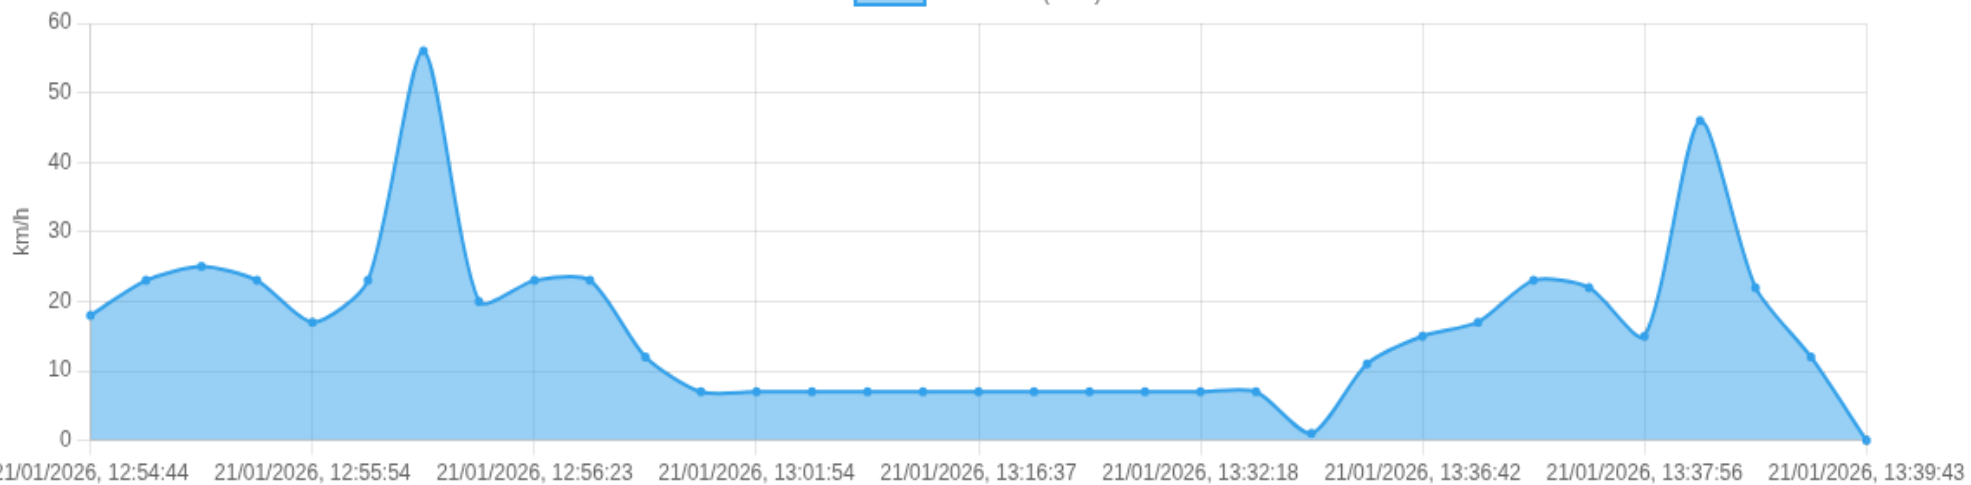

Velocidade (km/h)