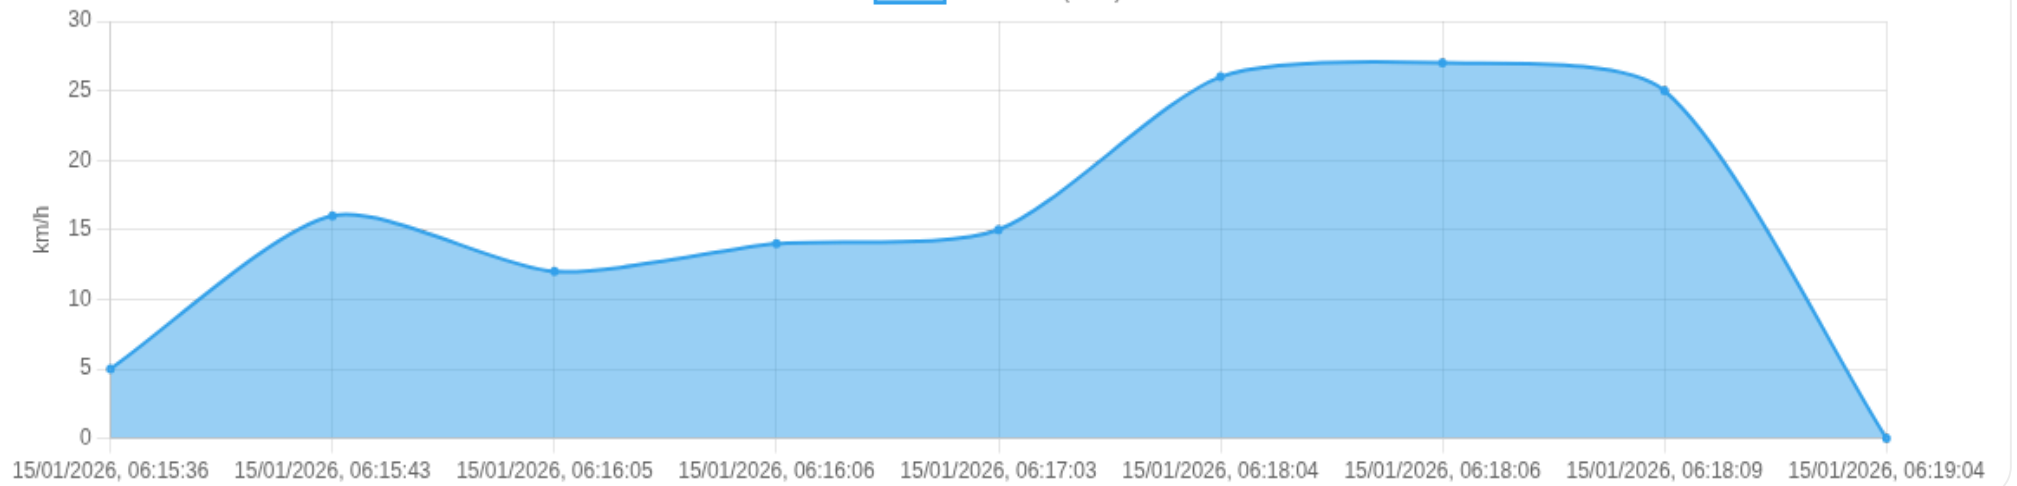

Velocidade (km/h)