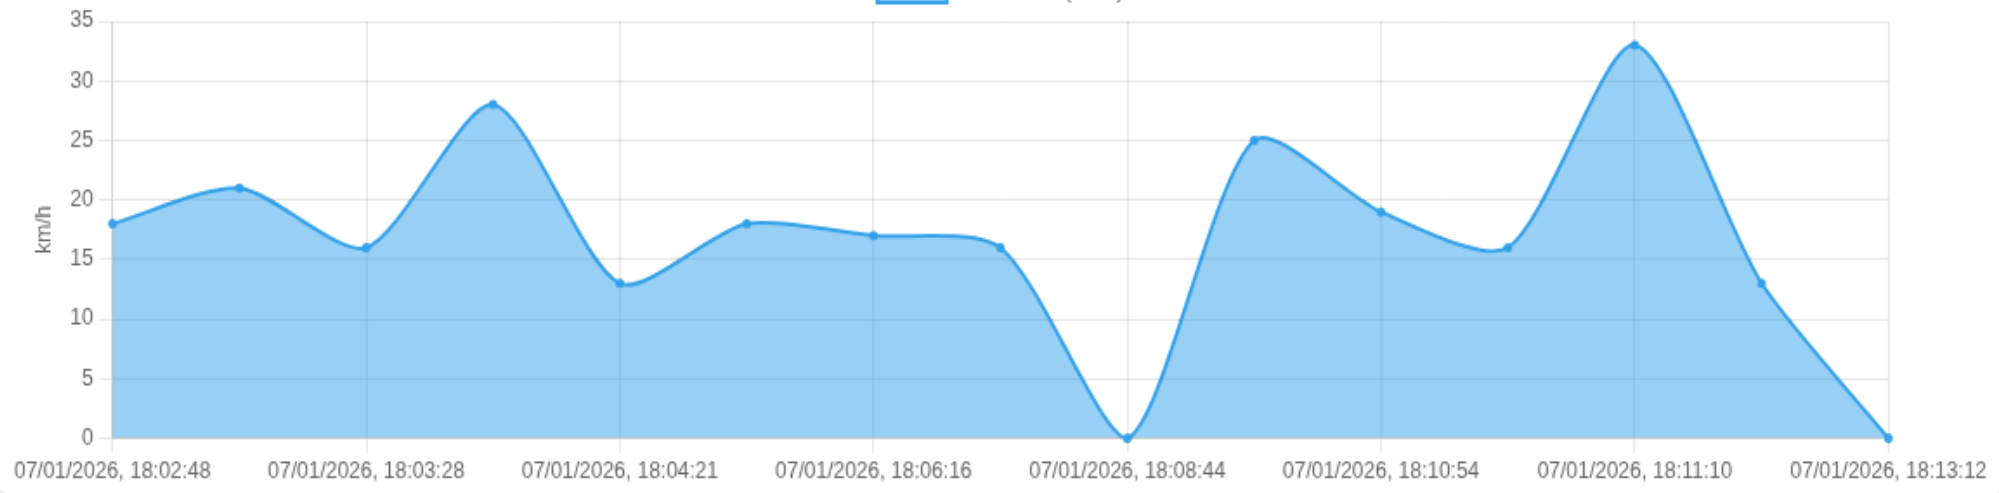

Velocidade (km/h)