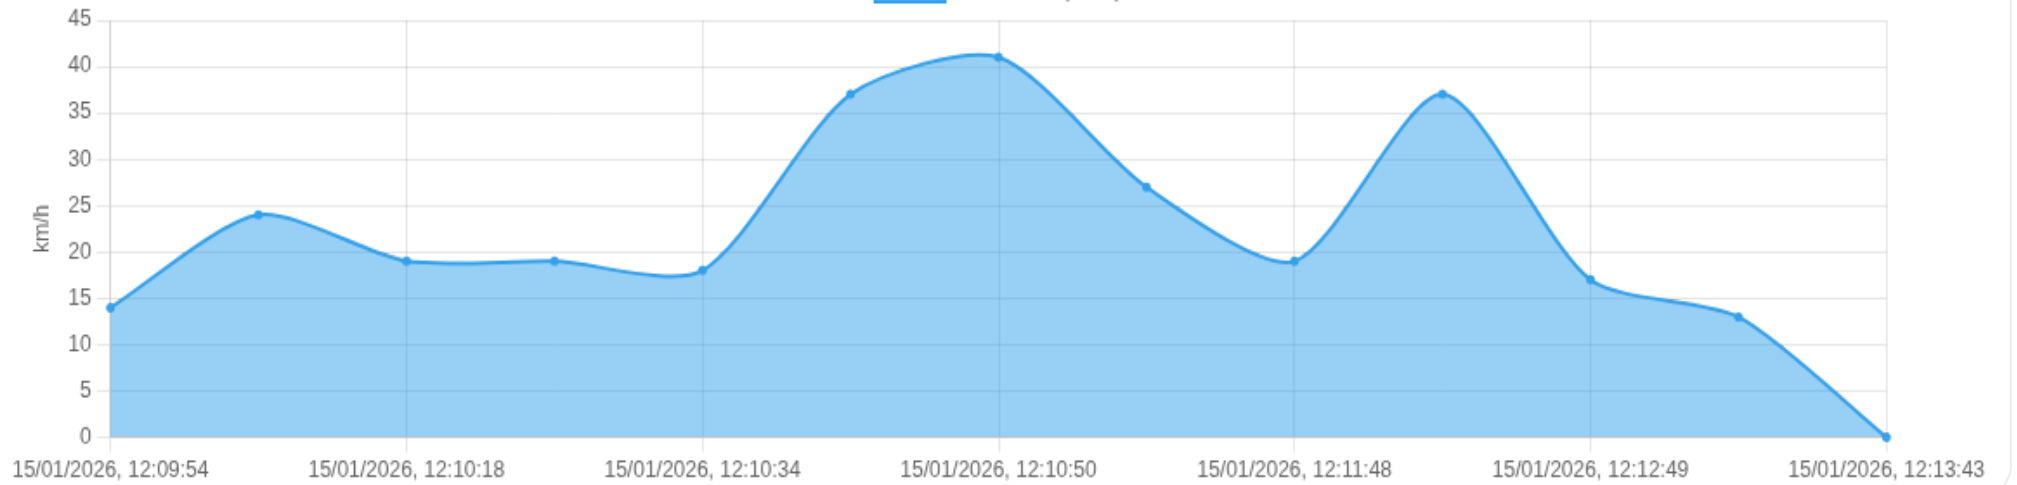

Velocidade (km/h)