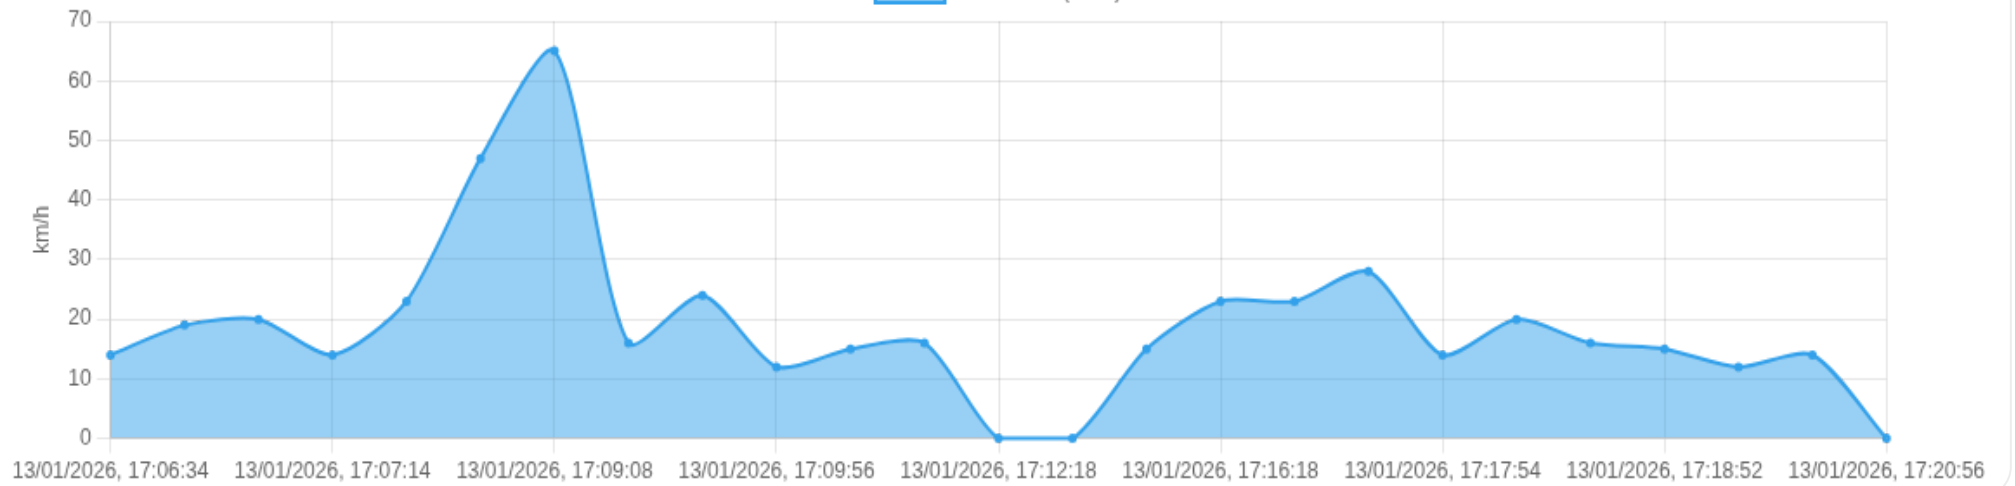

Velocidade (km/h)