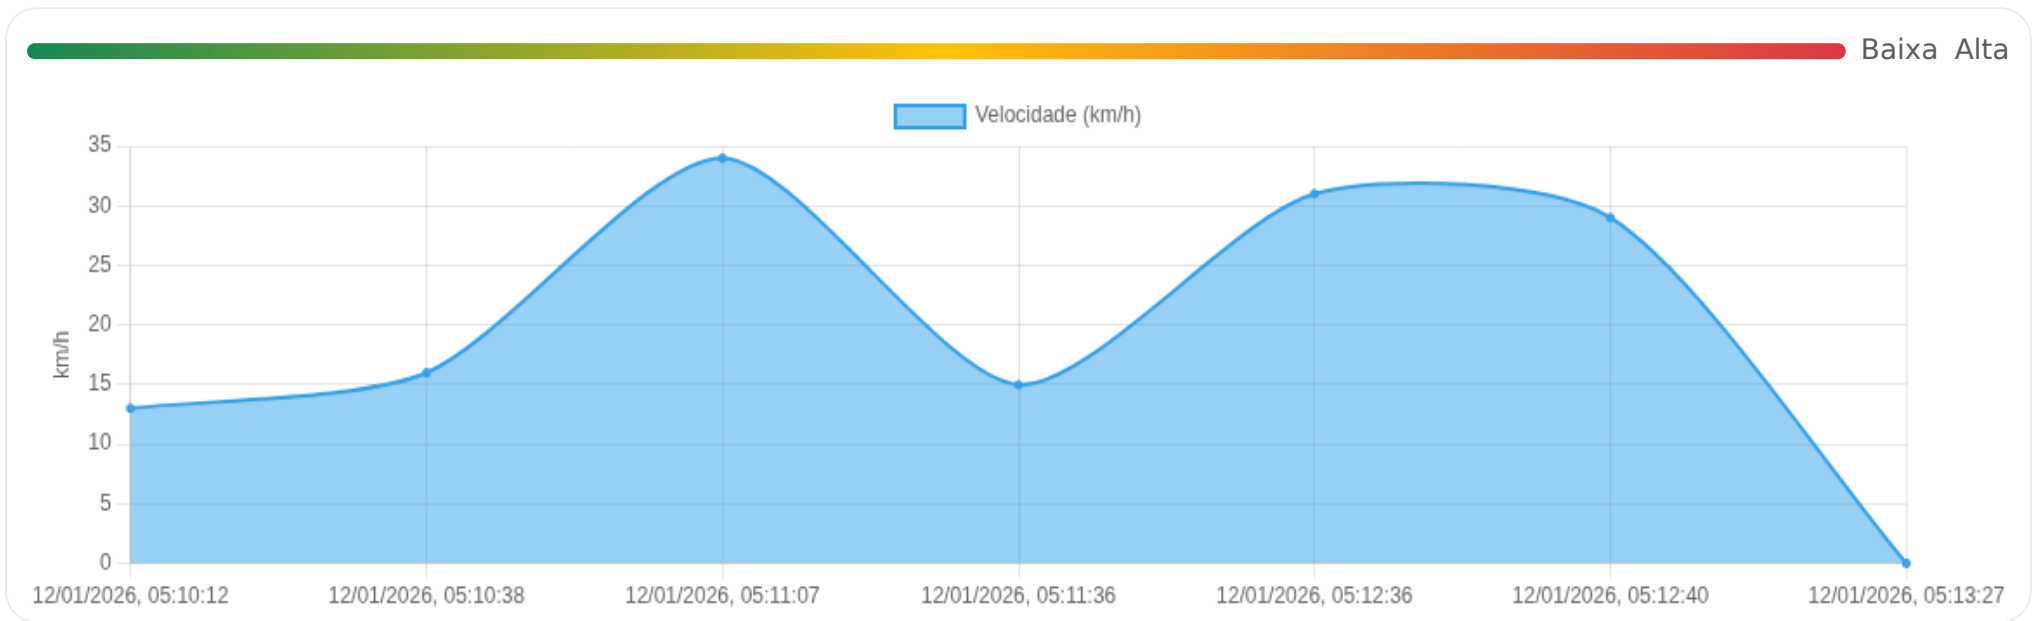

☰ **Posições (todas)**

Filtro global aplicado automaticamente

Data/Hora	Vel. (km/h)	Lat/Lon	Endereço	Link
12/01/2026, 05:10:12	13	-21.26816, -47.82179	Rua Coronel Luiz da Cunha, Residencial Alphaville 1, Ribeirão Preto, São Paulo	Abrir
12/01/2026, 05:10:38	16	-21.26743, -47.82037	Rua Major Francisco Gandra, Residencial Alphaville 1, Ribeirão Preto, São Paulo	Abrir
12/01/2026, 05:11:07	34	-21.26906, -47.81906	Rua Major Francisco Gandra, Residencial Alphaville 1, Ribeirão Preto, São Paulo	Abrir
12/01/2026, 05:11:36	15	-21.27059, -47.81775	Rua Padre Paschoal Nicastro, Residencial Alphaville 1, Ribeirão Preto, São Paulo	Abrir
12/01/2026, 05:12:36	31	-21.27796, -47.81670	Jardim Santa Cecília, Ribeirão Preto, São Paulo	Abrir
12/01/2026, 05:12:40	29	-21.27780, -47.81647	Jardim Santa Cecília, Ribeirão Preto, São Paulo	Abrir
12/01/2026, 05:13:27	0	-21.27586, -47.81538	Rua Manoel Correa, Jardim Santa Cecília, Ribeirão Preto, São Paulo	Abrir

Ⓜ Paradas

#	Início	Fim	Duração	Endereço	Maps
Nenhuma parada detectada.