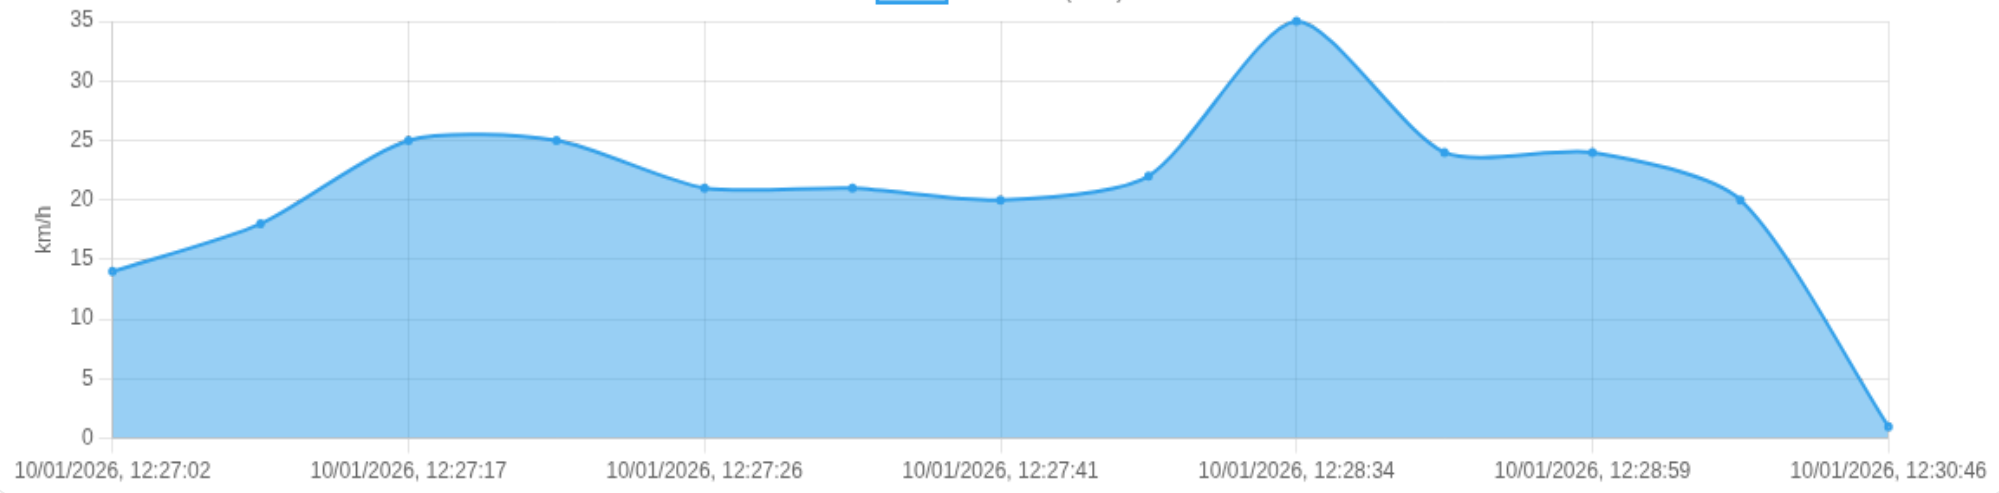

Velocidade (km/h)