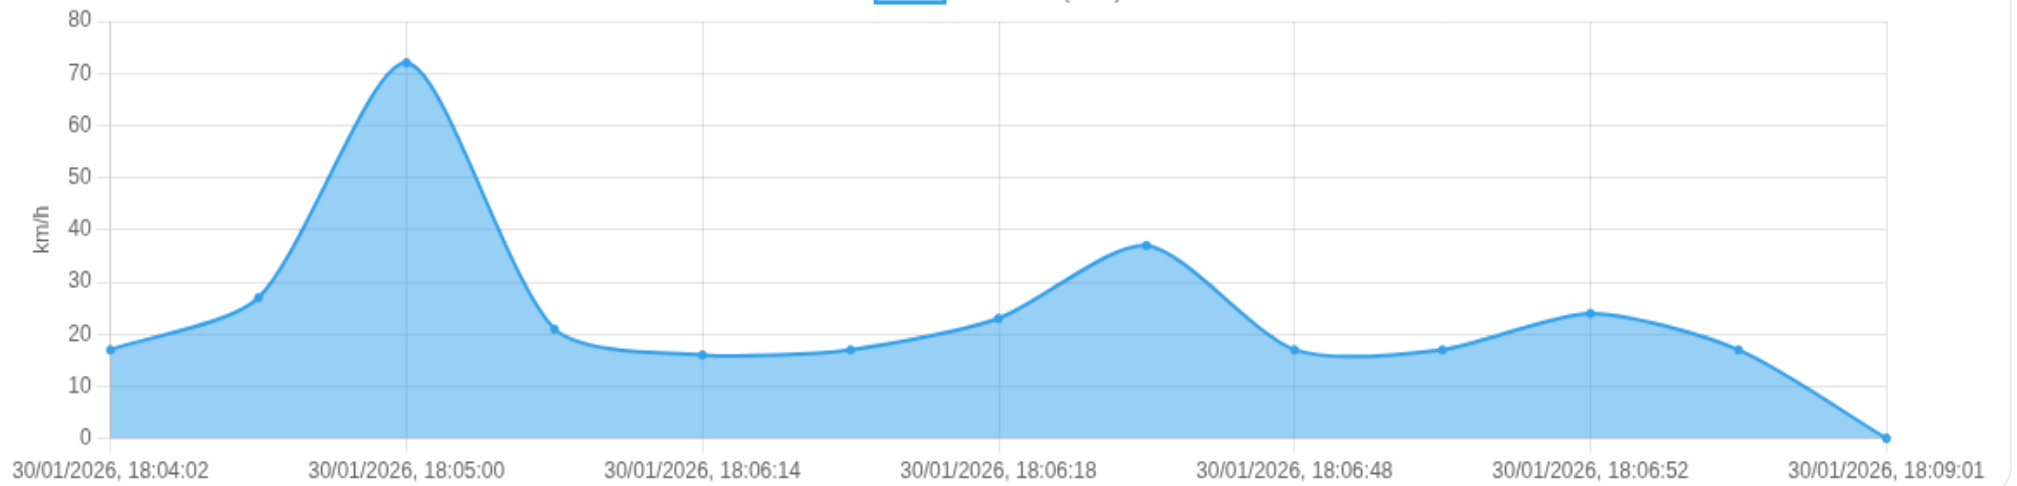

Velocidade (km/h)