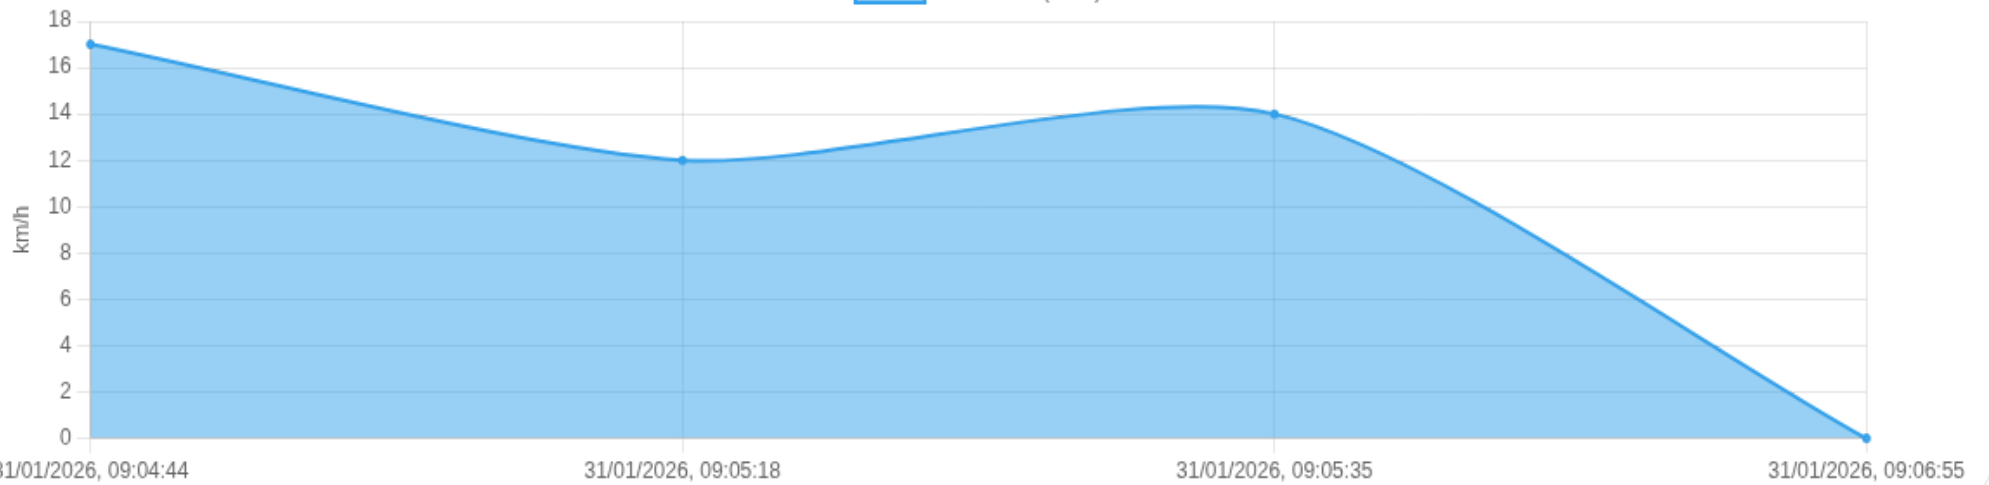

► **Partida:** Rua Doutor Saraiba, Residencial Alphaville 1, Ribeirão Preto, São Paulo

■ **Chegada:** Rua Coronel Luiz da Cunha, Residencial Alphaville 1, Ribeirão Preto, São Paulo

Velocidade (km/h)

☰ **Posições (todas)**