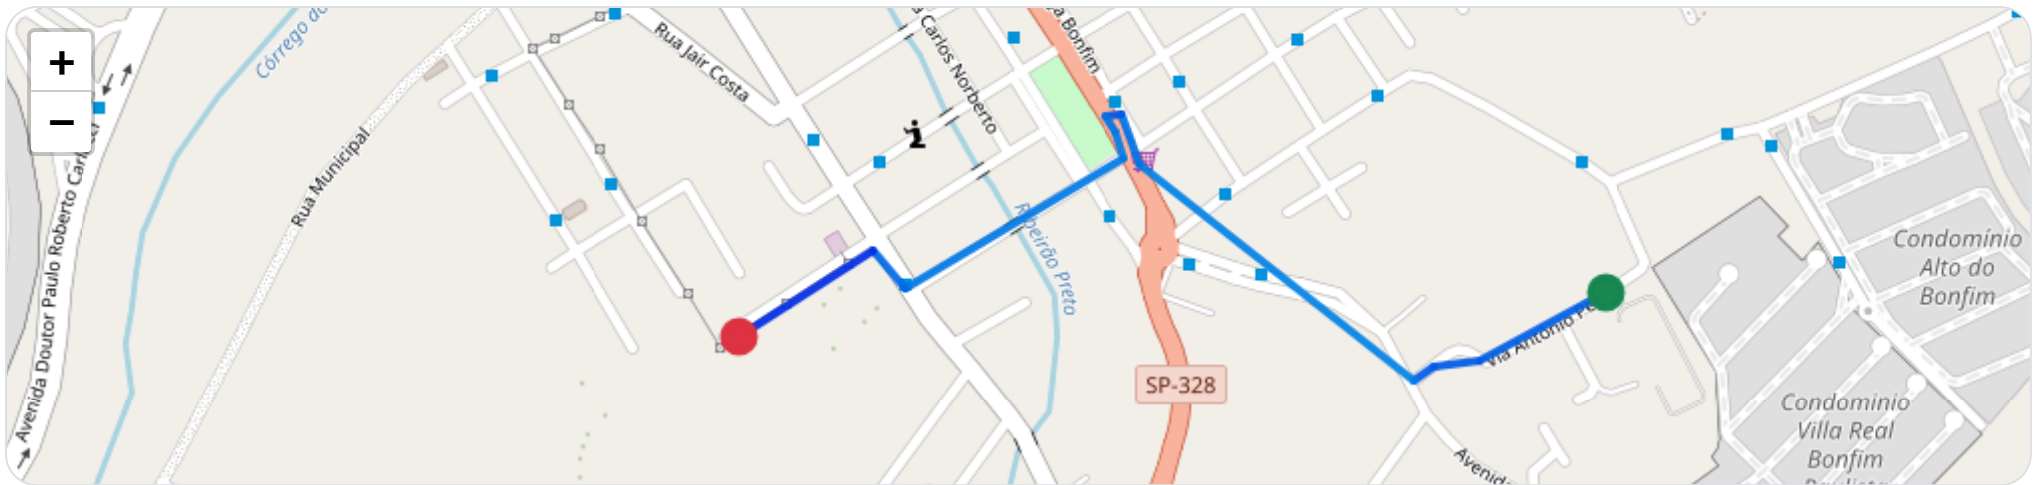

Velocidade (km/h)