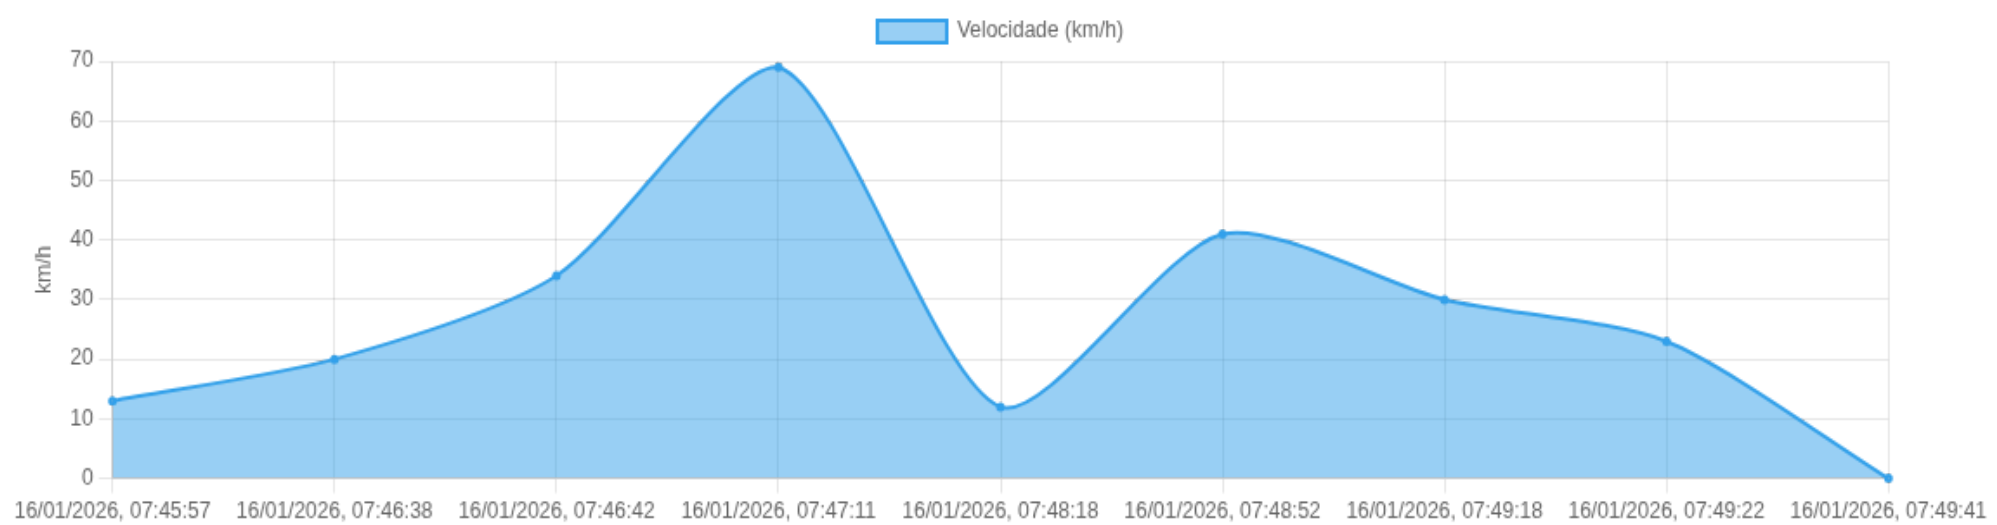

☰ **Posições (todas)**

Filtro global aplicado automaticamente

Data/Hora	Vel. (km/h)	Lat/Lon	Endereço	Link
16/01/2026, 07:45:57	13	-21.27530, -47.81528	Rua Antônio Vieira Moreno do Alagão, Jardim Santa Cecília, Ribeirão Preto, São Paulo	Abrir
16/01/2026, 07:46:38	20	-21.27749, -47.81653	Rua Antônio Vieira Moreno do Alagão, Jardim Santa Cecília, Ribeirão Preto, São Paulo	Abrir
16/01/2026, 07:46:42	34	-21.27736, -47.81678	Rodovia José Fregonezi, Jardim Santa Cecília, Ribeirão Preto, São Paulo	Abrir
16/01/2026, 07:47:11	69	-21.27314, -47.81828	Rodovia José Fregonezi, Jardim Santa Cecília, Ribeirão Preto, São Paulo	Abrir
16/01/2026, 07:48:18	12	-21.26715, -47.81712	Rua Capitão Joaquim Félix, Jardim Santa Cecília, Ribeirão Preto, São Paulo	Abrir
16/01/2026, 07:48:52	41	-21.26577, -47.81448	Estrada Municipal Professor José Almeida, Ribeirão Preto, São Paulo	Abrir
16/01/2026, 07:49:18	30	-21.26742, -47.81220	Jardim Santa Cecília, Ribeirão Preto, São Paulo	Abrir
16/01/2026, 07:49:22	23	-21.26762, -47.81232	Jardim Santa Cecília, Ribeirão Preto, São Paulo	Abrir
16/01/2026, 07:49:41	0	-21.26777, -47.81261	Via Antônio Perna, Jardim Santa Cecília, Ribeirão Preto, São Paulo	Abrir

📍 Paradas

#	Início	Fim	Duração	Endereço	Maps
Nenhuma parada detectada.