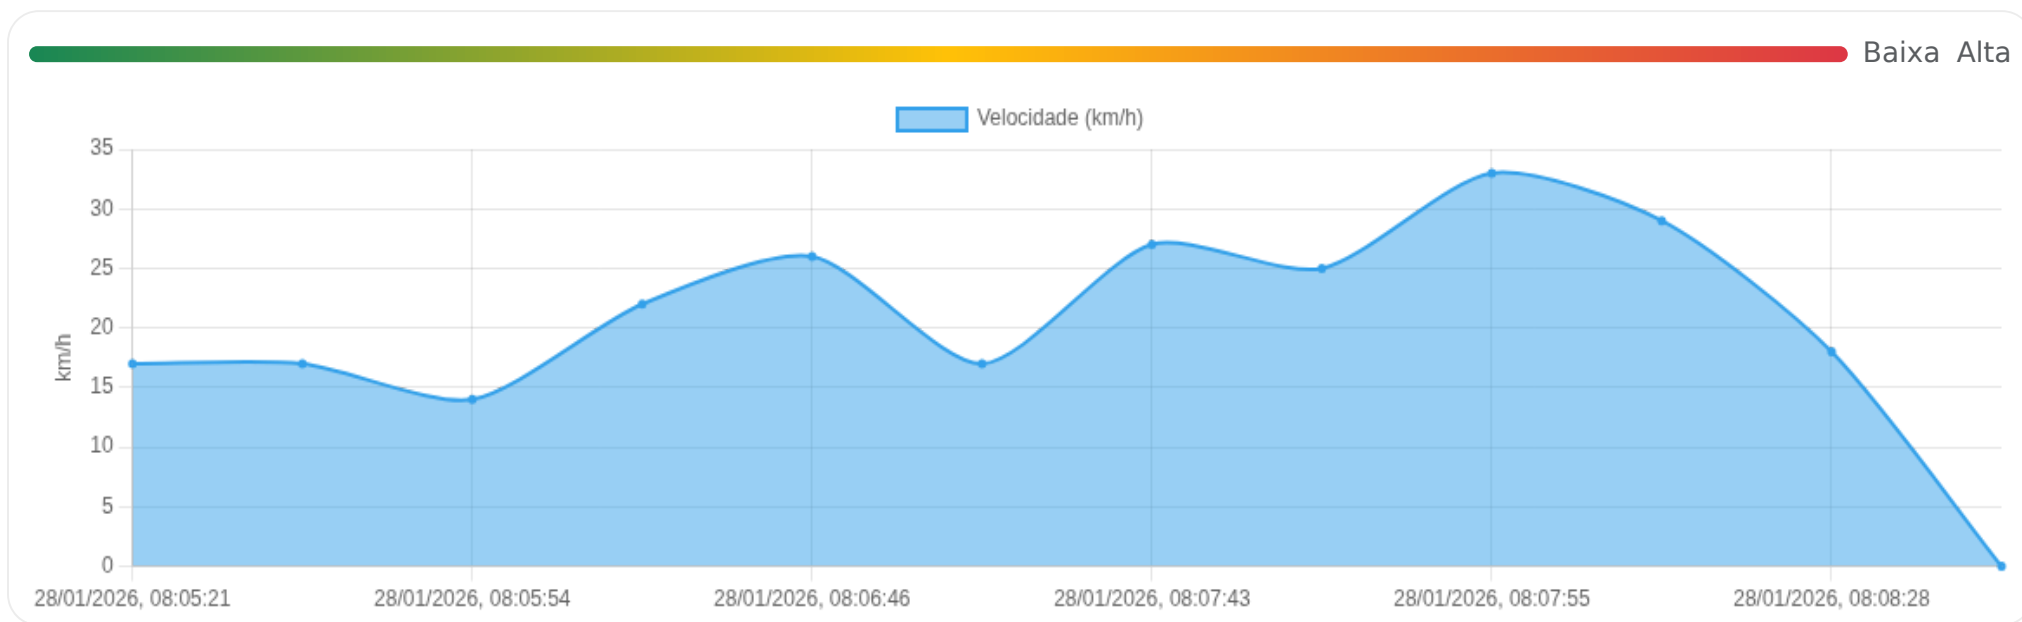

☰ **Posições (todas)**

Filtro global aplicado automaticamente

Data/Hora	Vel. (km/h)	Lat/Lon	Endereço	Link
28/01/2026, 08:05:21	17	-21.26807, -47.82171	Rua Coronel Luiz da Cunha, Residencial Alphaville 1, Ribeirão Preto, São Paulo	Abrir
28/01/2026, 08:05:40	17	-21.26807, -47.82171	Rua Coronel Luiz da Cunha, Residencial Alphaville 1, Ribeirão Preto, São Paulo	Abrir
28/01/2026, 08:05:54	14	-21.26740, -47.82039	Rua Major Francisco Gandra, Residencial Alphaville 1, Ribeirão Preto, São Paulo	Abrir
28/01/2026, 08:06:04	22	-21.26781, -47.81996	Rua Doutor Saraiba, Residencial Alphaville 1, Ribeirão Preto, São Paulo	Abrir
28/01/2026, 08:06:46	26	-21.26687, -47.81802	Rua Professor Felisberto Almada, Jardim Santa Cecília, Ribeirão Preto, São Paulo	Abrir
28/01/2026, 08:07:04	17	-21.26742, -47.81736	SP-328, Jardim Santa Cecília, Ribeirão Preto, São Paulo	Abrir
28/01/2026, 08:07:43	27	-21.26575, -47.81485	Rua Capitão Joaquim Félix, Ribeirão Preto, São Paulo	Abrir
28/01/2026, 08:07:47	25	-21.26572, -47.81458	Estrada Municipal Professor José Almeida, Ribeirão Preto, São Paulo	Abrir
28/01/2026, 08:07:55	33	-21.26599, -47.81398	Estrada Municipal Professor José Almeida, Ribeirão Preto, São Paulo	Abrir
28/01/2026, 08:08:20	29	-21.26725, -47.81231	Jardim Santa Cecília, Ribeirão Preto, São Paulo	Abrir
28/01/2026, 08:08:28	18	-21.26761, -47.81226	Jardim Santa Cecília, Ribeirão Preto, São Paulo	Abrir
28/01/2026, 08:09:33	0	-21.26775, -47.81256	Via Antônio Perna, Jardim Santa Cecília, Ribeirão Preto, São Paulo	Abrir

ⓘ Paradas