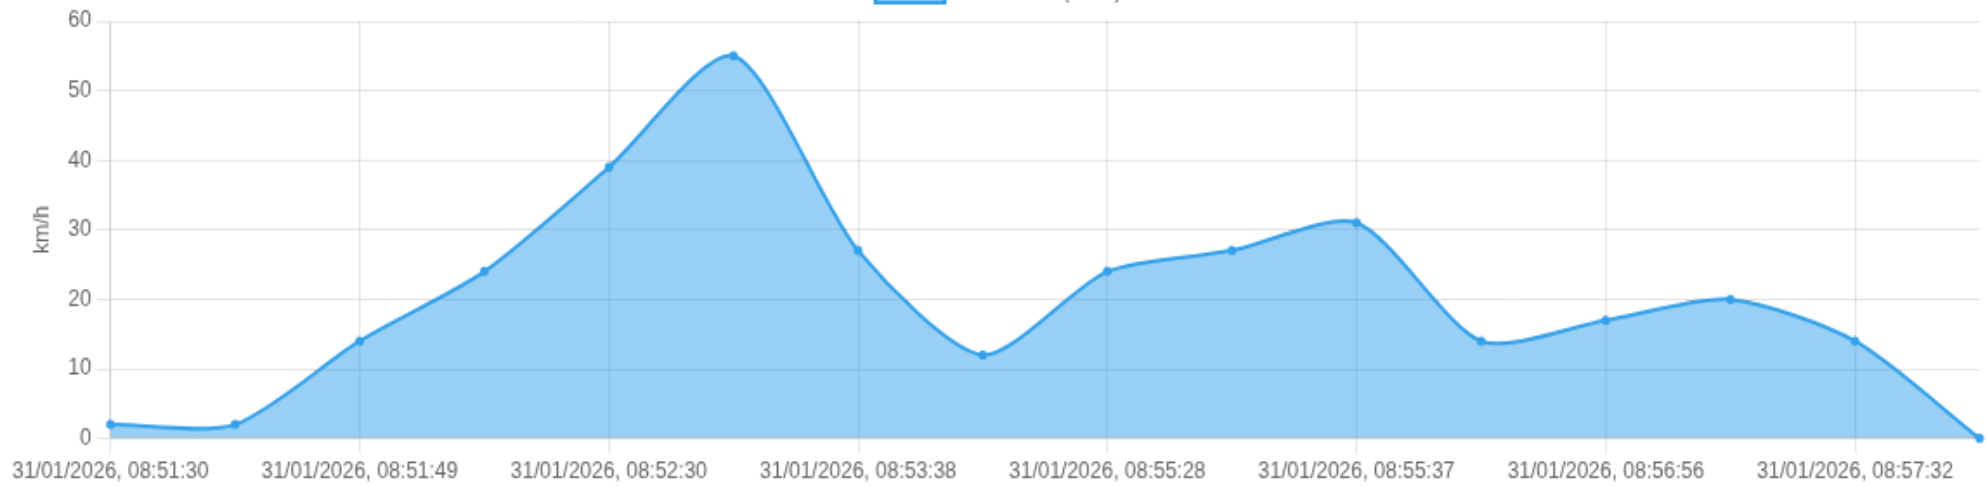

Velocidade (km/h)