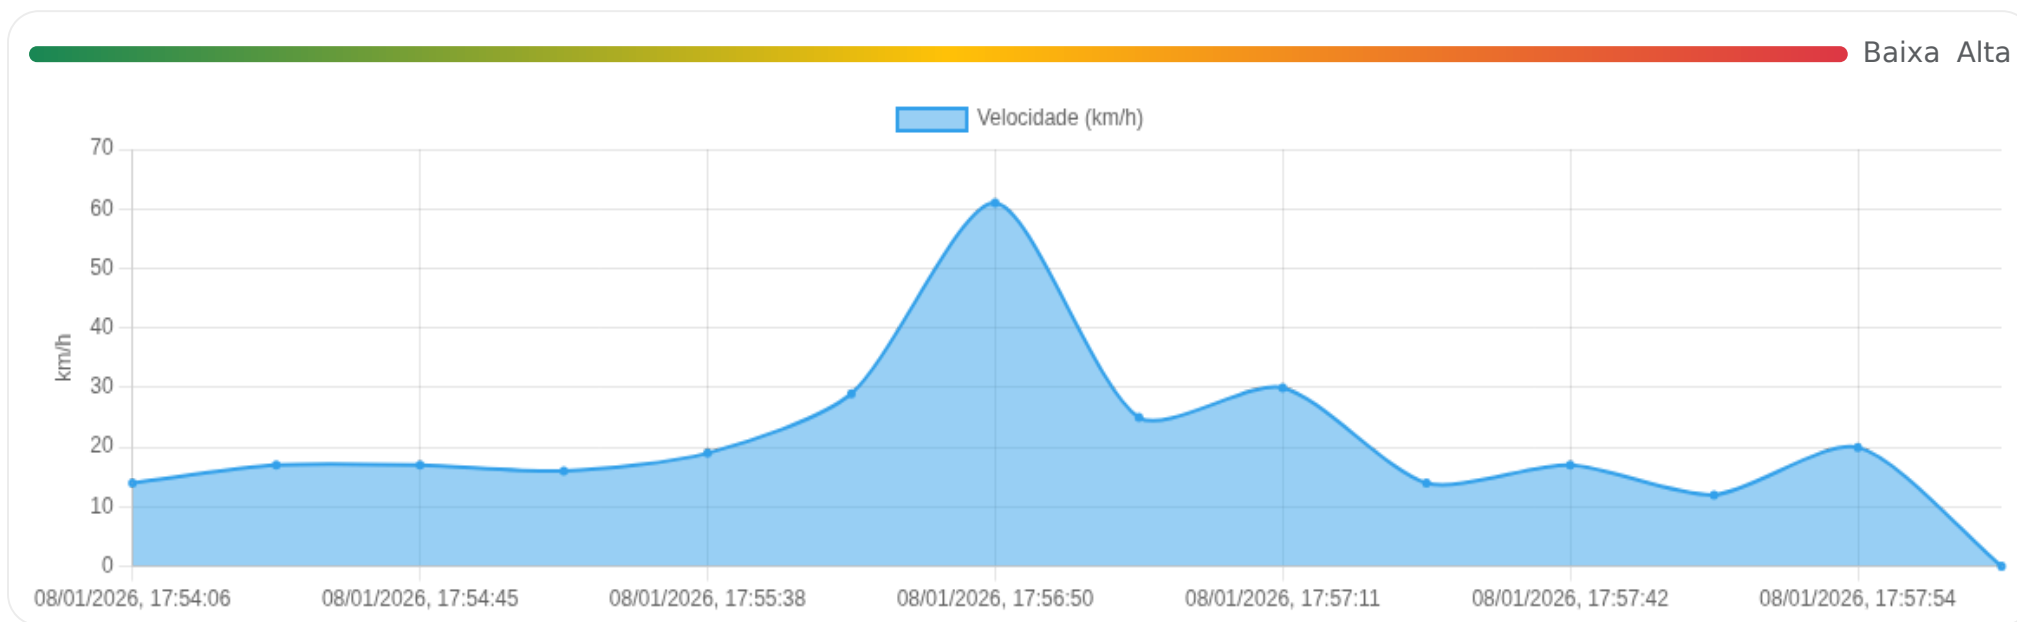

☰ **Posiç6es (todas)**

Filtro global aplicado automaticamente

Data/Hora	Vel. (km/h)	Lat/Lon	Endereço	Link
08/01/2026, 17:54:06	14	-21.26795, -47.81271	Via Antônio Perna, Jardim Santa Cecília, Ribeirão Preto, São Paulo	Abrir
08/01/2026, 17:54:32	17	-21.26857, -47.81391	Via Antônio Perna, Jardim Santa Cecília, Ribeirão Preto, São Paulo	Abrir
08/01/2026, 17:54:45	17	-21.26865, -47.81450	Via Antônio Perna, Jardim Santa Cecília, Ribeirão Preto, São Paulo	Abrir
08/01/2026, 17:54:51	16	-21.26870, -47.81468	Via Antônio Perna, Jardim Santa Cecília, Ribeirão Preto, São Paulo	Abrir
08/01/2026, 17:55:38	19	-21.26737, -47.81741	SP-328, Jardim Santa Cecília, Ribeirão Preto, São Paulo	Abrir
08/01/2026, 17:55:42	29	-21.26766, -47.81749	Rodovia José Fregonezi, Jardim Santa Cecília, Ribeirão Preto, São Paulo	Abrir
08/01/2026, 17:56:50	61	-21.27647, -47.81747	Rodovia José Fregonezi, Jardim Santa Cecília, Ribeirão Preto, São Paulo	Abrir
08/01/2026, 17:57:07	25	-21.27795, -47.81656	Jardim Santa Cecília, Ribeirão Preto, São Paulo	Abrir
08/01/2026, 17:57:11	30	-21.27771, -47.81642	Rua Antônio Vieira Moreno do Alagão, Jardim Santa Cecília, Ribeirão Preto, São Paulo	Abrir
08/01/2026, 17:57:36	14	-21.27600, -47.81543	Rua Manoel Correa, Jardim Santa Cecília, Ribeirão Preto, São Paulo	Abrir
08/01/2026, 17:57:42	17	-21.27611, -47.81516	Rua Guido Zampola, Jardim Santa Cecília, Ribeirão Preto, São Paulo	Abrir
08/01/2026, 17:57:50	12	-21.27620, -47.81504	Rua Guido Zampola, Jardim Santa Cecília, Ribeirão Preto, São Paulo	Abrir
08/01/2026, 17:57:54	20	-21.27605, -47.81506	Rua Manoel Correa, Jardim Santa Cecília, Ribeirão Preto, São Paulo	Abrir