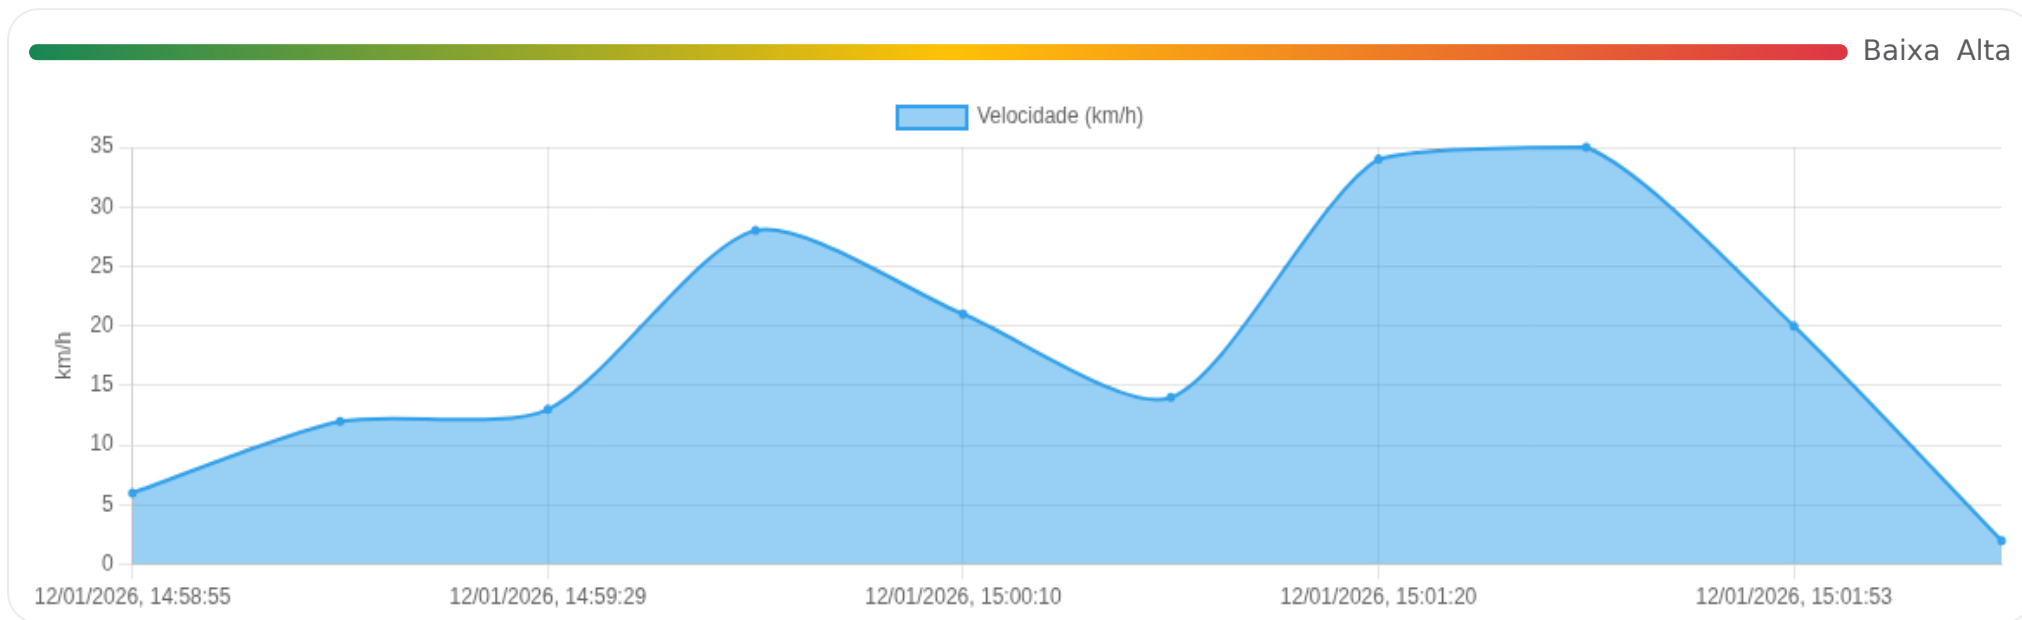

☰ **Posições (todas)**

Filtro global aplicado automaticamente

Data/Hora	Vel. (km/h)	Lat/Lon	Endereço	Link
12/01/2026, 14:58:55	6	-21.26814, -47.82187	Rua Coronel Luiz da Cunha, Residencial Alphaville 1, Ribeirão Preto, São Paulo	Abrir
12/01/2026, 14:59:02	12	-21.26809, -47.82174	Rua Coronel Luiz da Cunha, Residencial Alphaville 1, Ribeirão Preto, São Paulo	Abrir
12/01/2026, 14:59:29	13	-21.26744, -47.82040	Rua Major Francisco Gandra, Residencial Alphaville 1, Ribeirão Preto, São Paulo	Abrir
12/01/2026, 14:59:43	28	-21.26774, -47.81991	Rua Doutor Saraiba, Residencial Alphaville 1, Ribeirão Preto, São Paulo	Abrir
12/01/2026, 15:00:10	21	-21.26685, -47.81807	Rua Professor Felisberto Almada, Jardim Santa Cecília, Ribeirão Preto, São Paulo	Abrir
12/01/2026, 15:00:40	14	-21.26720, -47.81720	Rua Capitão Joaquim Félix, Jardim Santa Cecília, Ribeirão Preto, São Paulo	Abrir
12/01/2026, 15:01:20	34	-21.26574, -47.81459	Estrada Municipal Professor José Almeida, Ribeirão Preto, São Paulo	Abrir
12/01/2026, 15:01:42	35	-21.26691, -47.81253	Jardim Santa Cecília, Ribeirão Preto, São Paulo	Abrir
12/01/2026, 15:01:53	20	-21.26766, -47.81230	Jardim Santa Cecília, Ribeirão Preto, São Paulo	Abrir
12/01/2026, 15:02:50	2	-21.26780, -47.81257	Via Antônio Perna, Jardim Santa Cecília, Ribeirão Preto, São Paulo	Abrir

📍 Paradas

#	Início	Fim	Duração	Endereço	Maps
Nenhuma parada detectada.