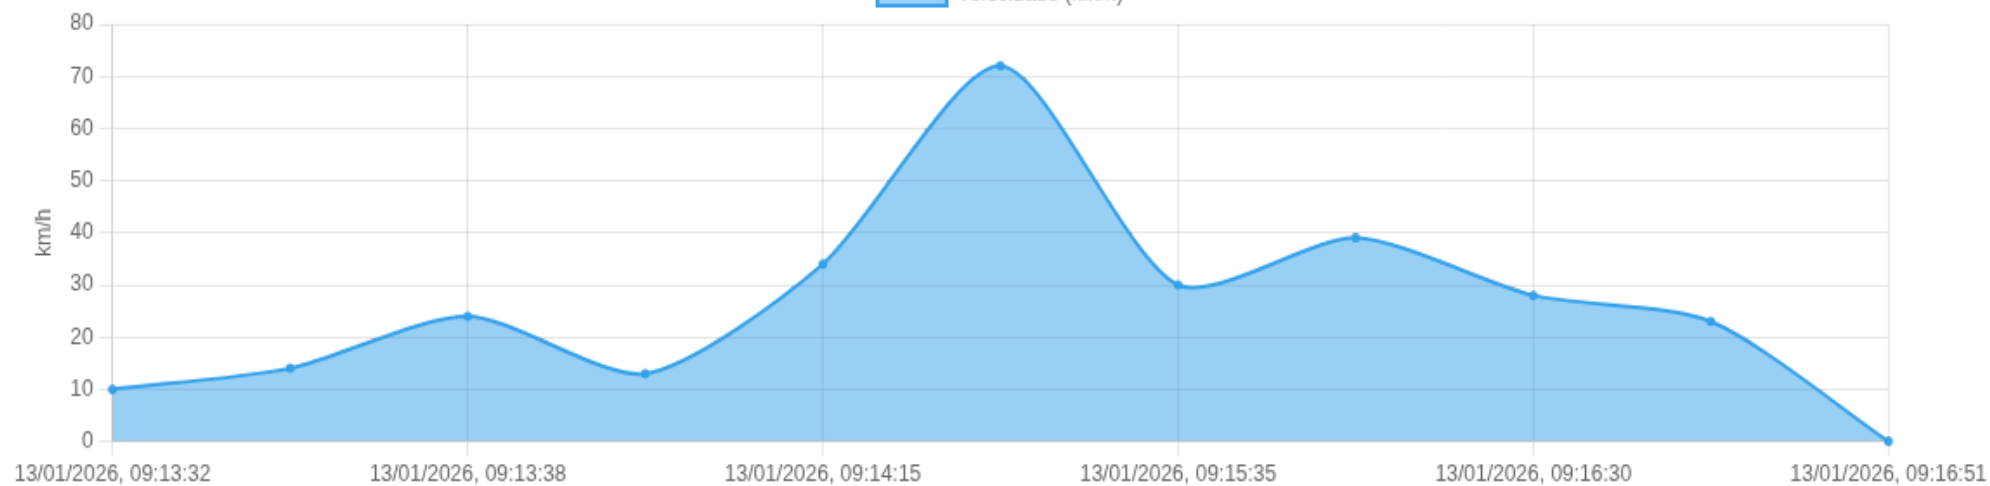

Velocidade (km/h)