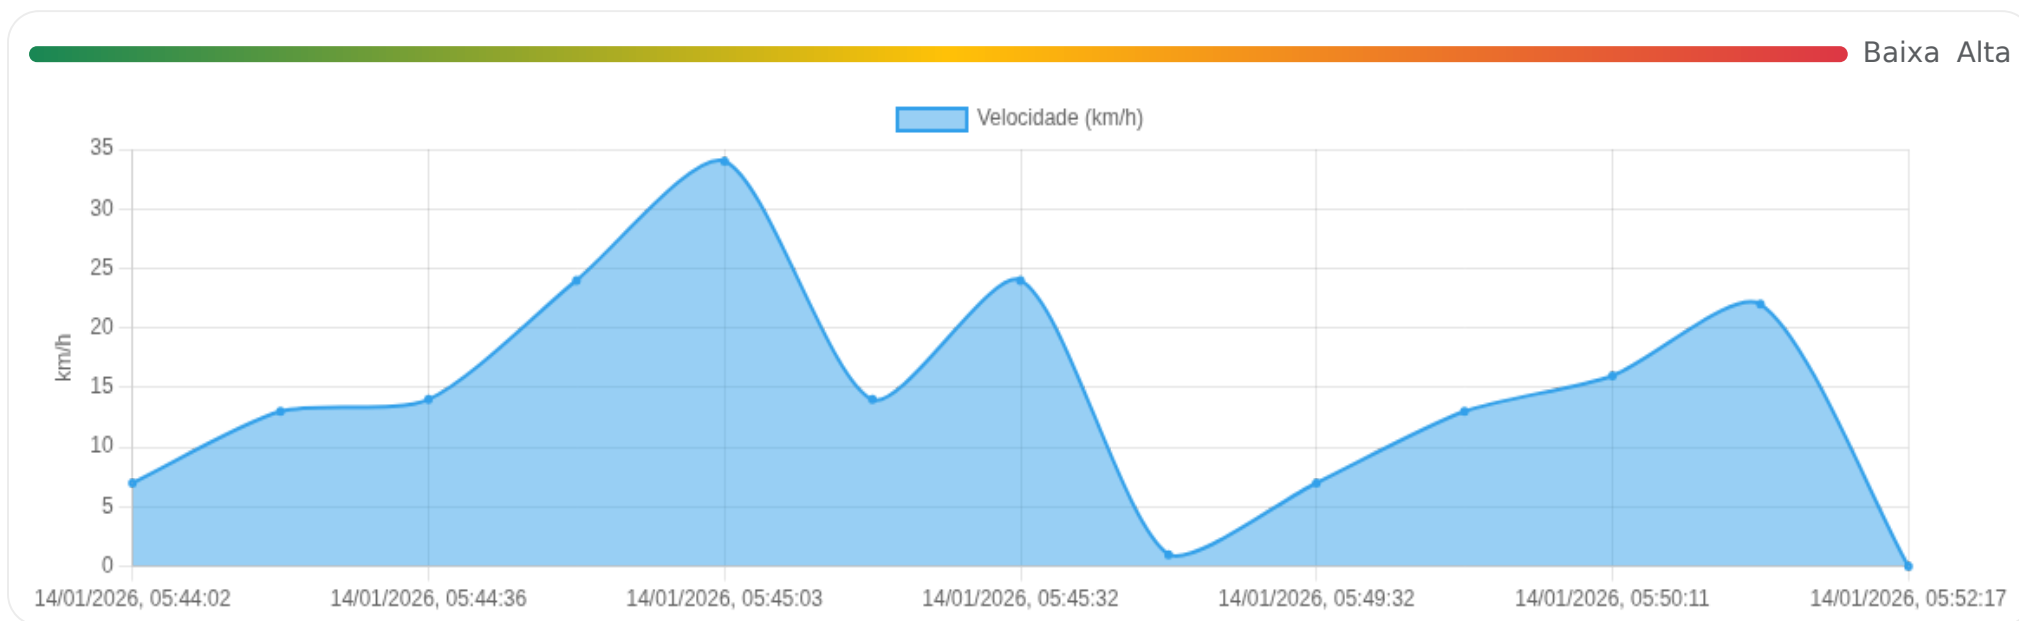

☰ **Posições (todas)**

Filtro global aplicado automaticamente

Data/Hora	Vel. (km/h)	Lat/Lon	Endereço	Link
14/01/2026, 05:44:02	7	-21.26822, -47.82192	Rua Coronel Luiz da Cunha, Residencial Alphaville 1, Ribeirão Preto, São Paulo	Abrir
14/01/2026, 05:44:08	13	-21.26813, -47.82184	Rua Coronel Luiz da Cunha, Residencial Alphaville 1, Ribeirão Preto, São Paulo	Abrir
14/01/2026, 05:44:36	14	-21.26740, -47.82038	Rua Major Francisco Gandra, Residencial Alphaville 1, Ribeirão Preto, São Paulo	Abrir
14/01/2026, 05:44:48	24	-21.26776, -47.81995	Rua Doutor Saraiba, Residencial Alphaville 1, Ribeirão Preto, São Paulo	Abrir
14/01/2026, 05:45:03	34	-21.26709, -47.81880	Rua Doutor Saraiba, Residencial Alphaville 1, Ribeirão Preto, São Paulo	Abrir
14/01/2026, 05:45:26	14	-21.26636, -47.81769	Rua Coronel José da Silva, Ribeirão Preto, São Paulo	Abrir
14/01/2026, 05:45:32	24	-21.26613, -47.81777	Praça Bonfim, Ribeirão Preto, São Paulo	Abrir
14/01/2026, 05:47:32	1	-21.26550, -47.81819	Praça Bonfim, Residencial Alphaville 1, Ribeirão Preto, São Paulo	Abrir
14/01/2026, 05:49:32	7	-21.26544, -47.81822	Praça Bonfim, Residencial Alphaville 1, Ribeirão Preto, São Paulo	Abrir
14/01/2026, 05:50:00	13	-21.26466, -47.81887	Rodovia José Fregonezi, Residencial Alphaville 1, Ribeirão Preto, São Paulo	Abrir
14/01/2026, 05:50:11	16	-21.26495, -47.81928	Rua Professor Felisberto Almada, Residencial Alphaville 1, Ribeirão Preto, São Paulo	Abrir
14/01/2026, 05:50:40	22	-21.26633, -47.81876	Rua Coronel Luiz da Cunha, Residencial Alphaville 1, Ribeirão Preto, São Paulo	Abrir
14/01/2026, 05:52:17	0	-21.26812, -47.82191	Rua Coronel Luiz da Cunha, Residencial Alphaville 1, Ribeirão Preto, São Paulo	Abrir