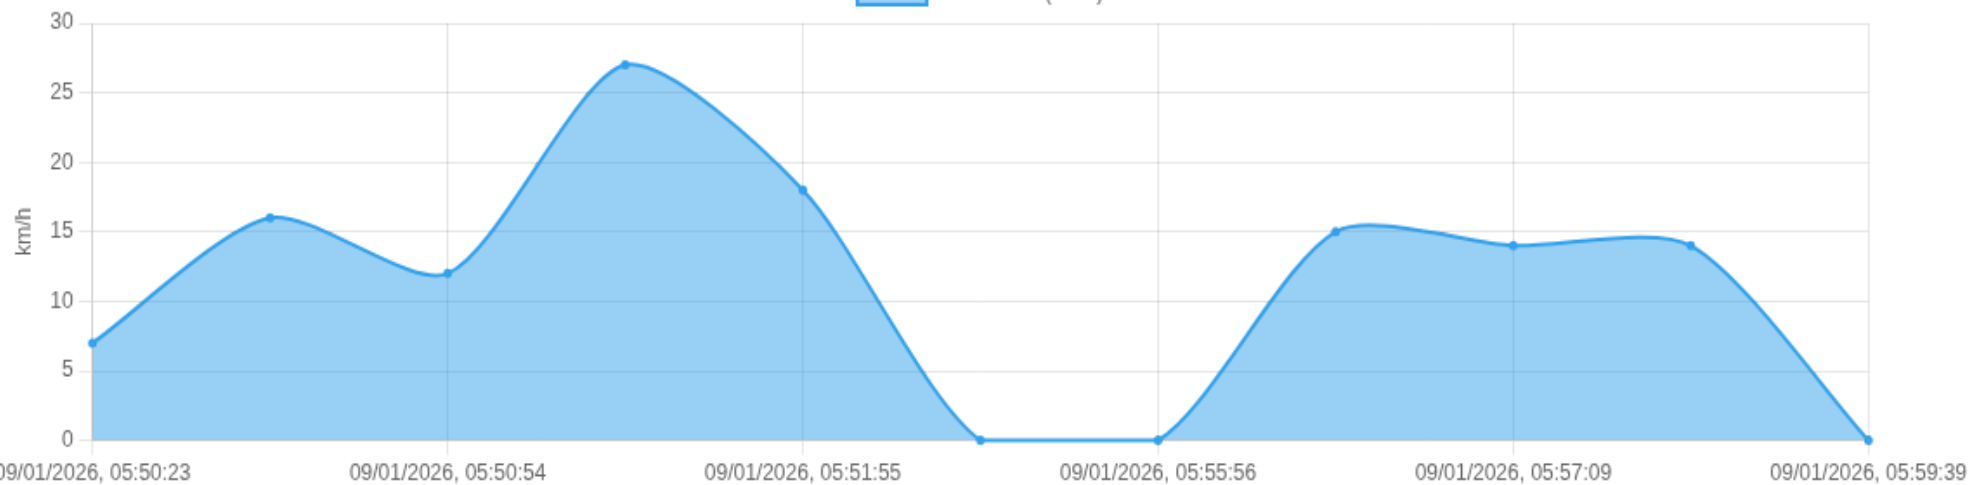

Velocidade (km/h)