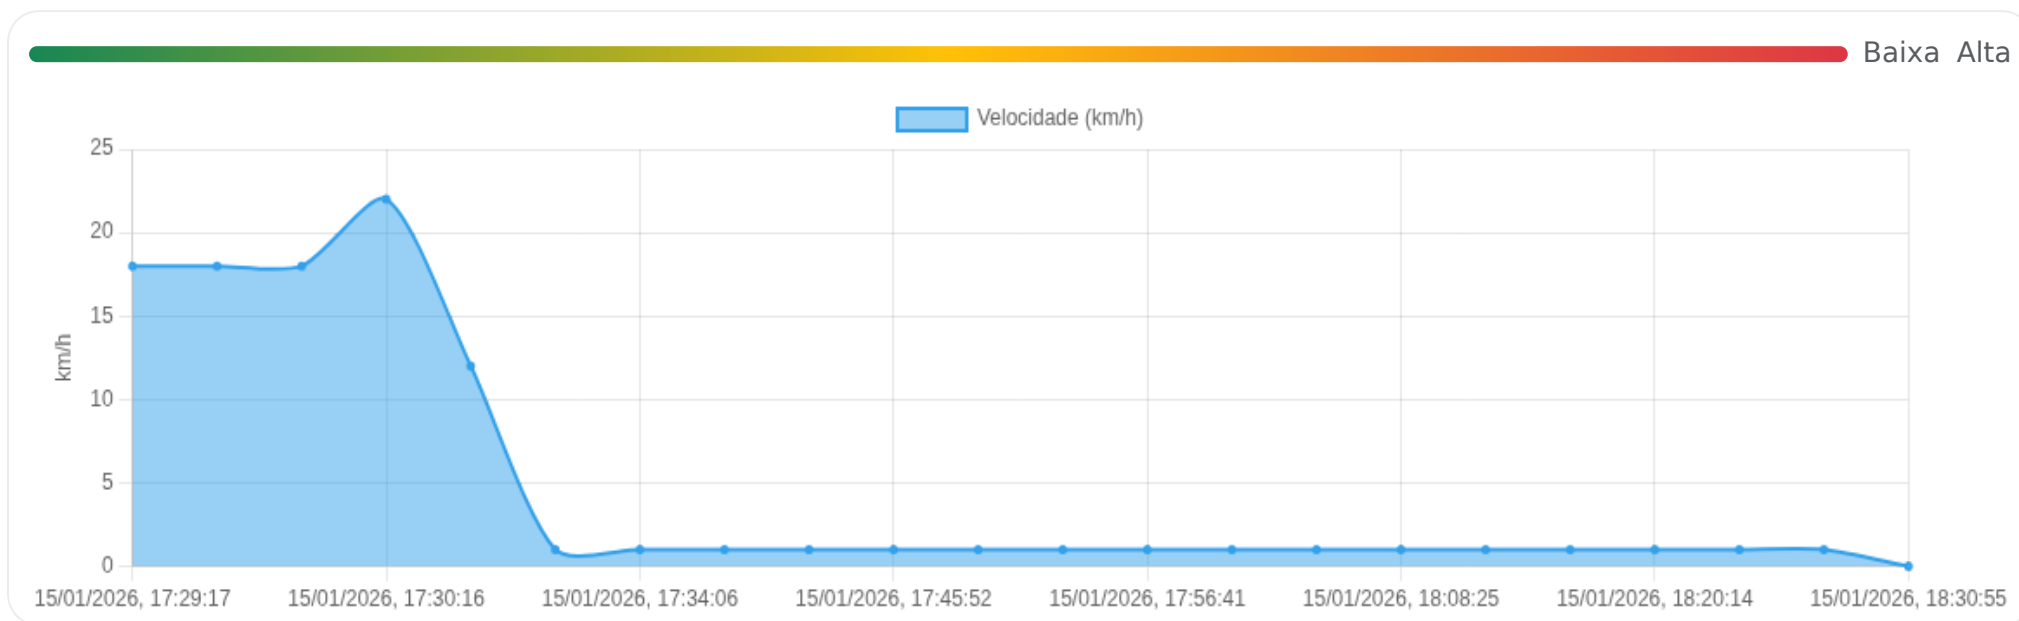

☰ **Posições (todas)**

Filtro global aplicado automaticamente

Data/Hora	Vel. (km/h)	Lat/Lon	Endereço	Link
15/01/2026, 17:29:17	18	-21.26587, -47.81921	Rua Doutora Márcia, Residencial Alphaville 1, Ribeirão Preto, São Paulo	Abrir
15/01/2026, 17:29:54	18	-21.26691, -47.82074	Rua Major Francisco Gandra, Residencial Alphaville 1, Ribeirão Preto, São Paulo	Abrir
15/01/2026, 17:30:04	18	-21.26737, -47.82050	Rua Coronel Luiz da Cunha, Residencial Alphaville 1, Ribeirão Preto, São Paulo	Abrir
15/01/2026, 17:30:16	22	-21.26772, -47.82109	Rua Coronel Luiz da Cunha, Residencial Alphaville 1, Ribeirão Preto, São Paulo	Abrir
15/01/2026, 17:30:56	12	-21.26831, -47.82209	Rua Coronel Luiz da Cunha, Residencial Alphaville 1, Ribeirão Preto, São Paulo	Abrir
15/01/2026, 17:31:03	1	-21.26825, -47.82191	Rua Coronel Luiz da Cunha, Residencial Alphaville 1, Ribeirão Preto, São Paulo	Abrir
15/01/2026, 17:34:06	1	-21.26825, -47.82191	Rua Coronel Luiz da Cunha, Residencial Alphaville 1, Ribeirão Preto, São Paulo	Abrir
15/01/2026, 17:38:01	1	-21.26825, -47.82191	Rua Coronel Luiz da Cunha, Residencial Alphaville 1, Ribeirão Preto, São Paulo	Abrir
15/01/2026, 17:41:57	1	-21.26825, -47.82191	Rua Coronel Luiz da Cunha, Residencial Alphaville 1, Ribeirão Preto, São Paulo	Abrir
15/01/2026, 17:45:52	1	-21.26825, -47.82191	Rua Coronel Luiz da Cunha, Residencial Alphaville 1, Ribeirão Preto, São Paulo	Abrir
15/01/2026, 17:49:48	1	-21.26825, -47.82191	Rua Coronel Luiz da Cunha, Residencial Alphaville 1, Ribeirão Preto, São Paulo	Abrir
15/01/2026, 17:53:42	1	-21.26825, -47.82191	Rua Coronel Luiz da Cunha, Residencial Alphaville 1, Ribeirão Preto, São Paulo	Abrir
15/01/2026, 17:56:41	1	-21.26825, -47.82191	Rua Coronel Luiz da Cunha, Residencial Alphaville 1, Ribeirão Preto, São Paulo	Abrir