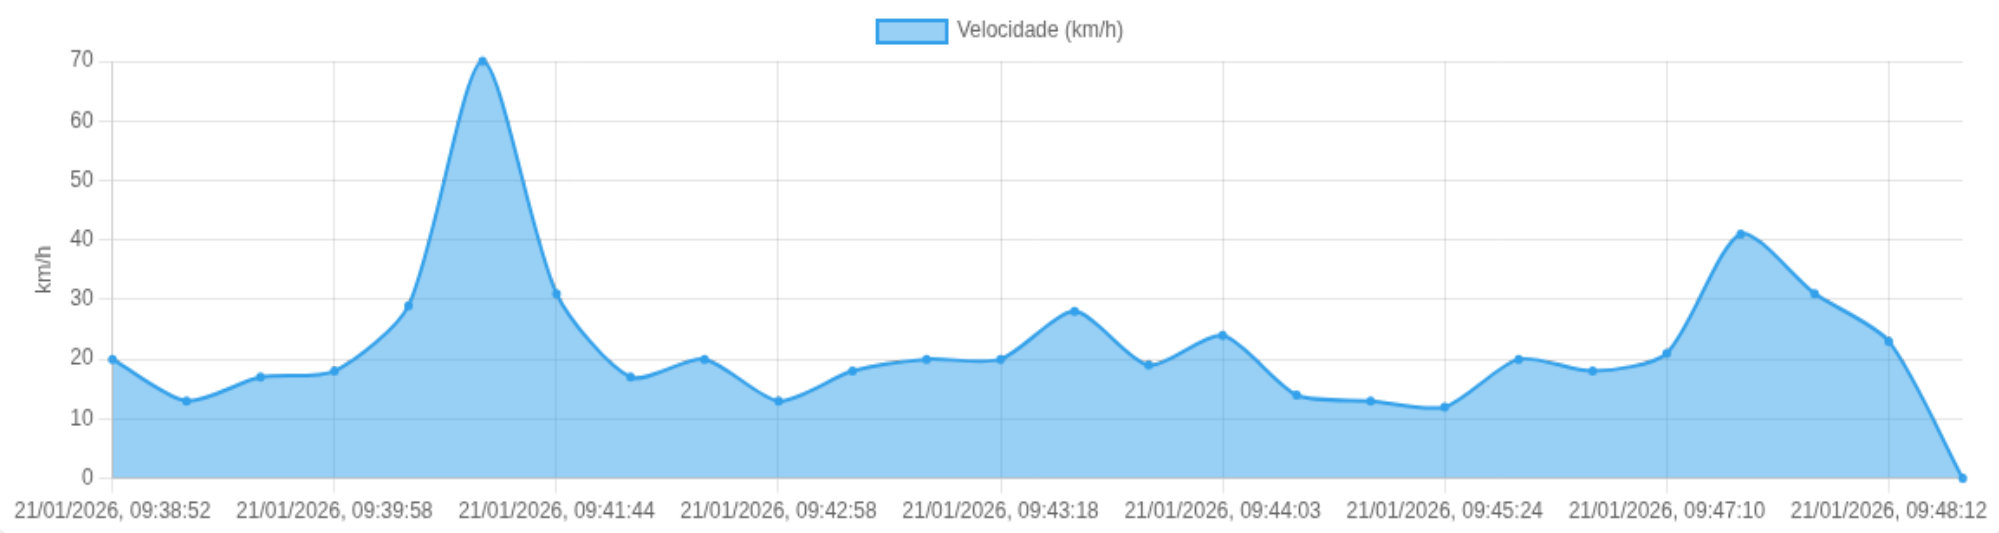

☰ **Posições (todas)**

Filtro global aplicado automaticamente

Data/Hora	Vel. (km/h)	Lat/Lon	Endereço	Link
21/01/2026, 09:38:52	20	-21.27578, -47.81553	Rua Antônio Vieira Moreno do Alagão, Jardim Santa Cecília, Ribeirão Preto, São Paulo	Abrir
21/01/2026, 09:39:30	13	-21.27579, -47.81746	Jardim Santa Cecília, Ribeirão Preto, São Paulo	Abrir
21/01/2026, 09:39:32	17	-21.27585, -47.81749	Jardim Santa Cecília, Ribeirão Preto, São Paulo	Abrir
21/01/2026, 09:39:58	18	-21.27749, -47.81671	Rodovia José Fregonezi, Jardim Santa Cecília, Ribeirão Preto, São Paulo	Abrir
21/01/2026, 09:40:00	29	-21.27740, -47.81681	Rodovia José Fregonezi, Jardim Santa Cecília, Ribeirão Preto, São Paulo	Abrir
21/01/2026, 09:40:32	70	-21.27310, -47.81828	Rodovia José Fregonezi, Jardim Santa Cecília, Ribeirão Preto, São Paulo	Abrir
21/01/2026, 09:41:44	31	-21.26709, -47.81702	Rua Capitão Joaquim Félix, Jardim Santa Cecília, Ribeirão Preto, São Paulo	Abrir
21/01/2026, 09:41:54	17	-21.26667, -47.81658	Rua 7 de Setembro, Ribeirão Preto, São Paulo	Abrir
21/01/2026, 09:42:30	20	-21.26555, -47.81743	Rua Coronel Furquim, Ribeirão Preto, São Paulo	Abrir
21/01/2026, 09:42:58	13	-21.26593, -47.81803	Rodovia José Fregonezi, Ribeirão Preto, São Paulo	Abrir
21/01/2026, 09:43:02	18	-21.26608, -47.81797	Rodovia José Fregonezi, Ribeirão Preto, São Paulo	Abrir
21/01/2026, 09:43:12	20	-21.26648, -47.81787	Rua Coronel José da Silva, Ribeirão Preto, São Paulo	Abrir
21/01/2026, 09:43:18	20	-21.26664, -47.81820	Rua Professor Felisberto Almada, Residencial Alphaville 1, Ribeirão Preto, São Paulo	Abrir