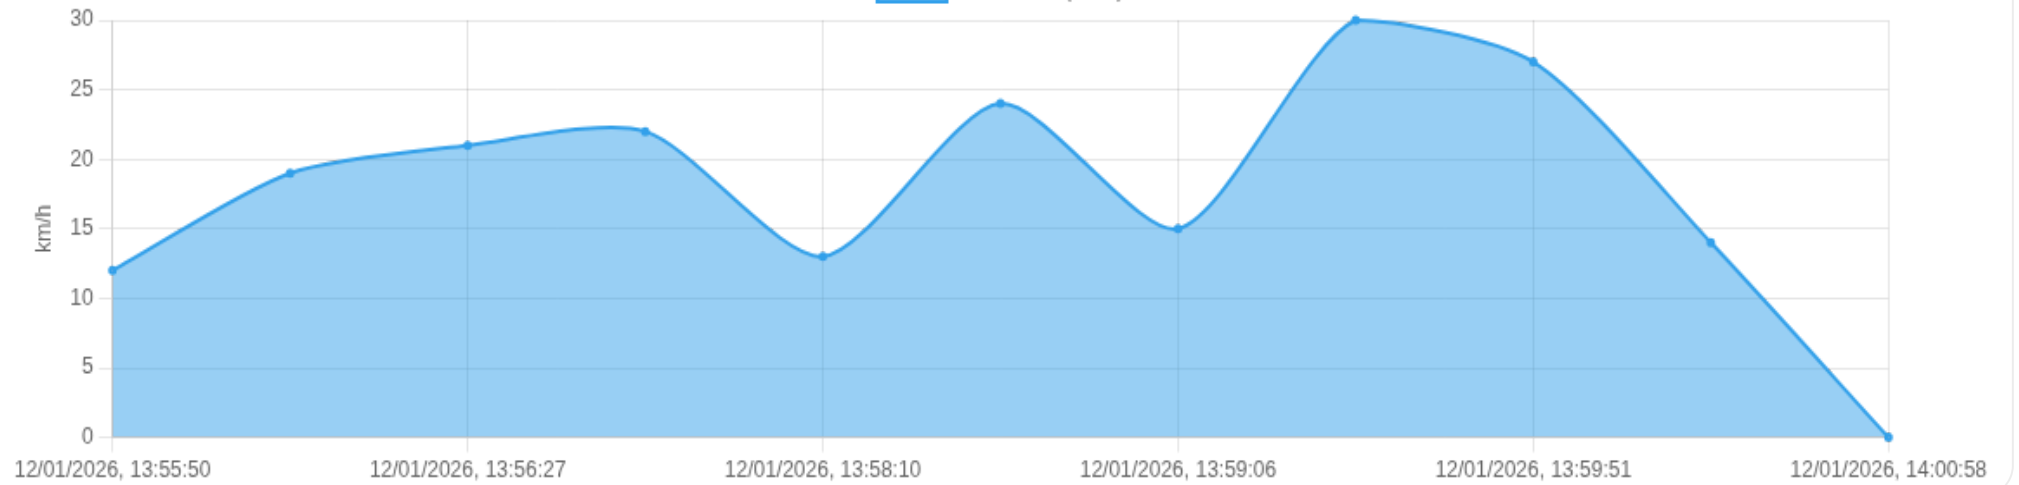

Velocidade (km/h)