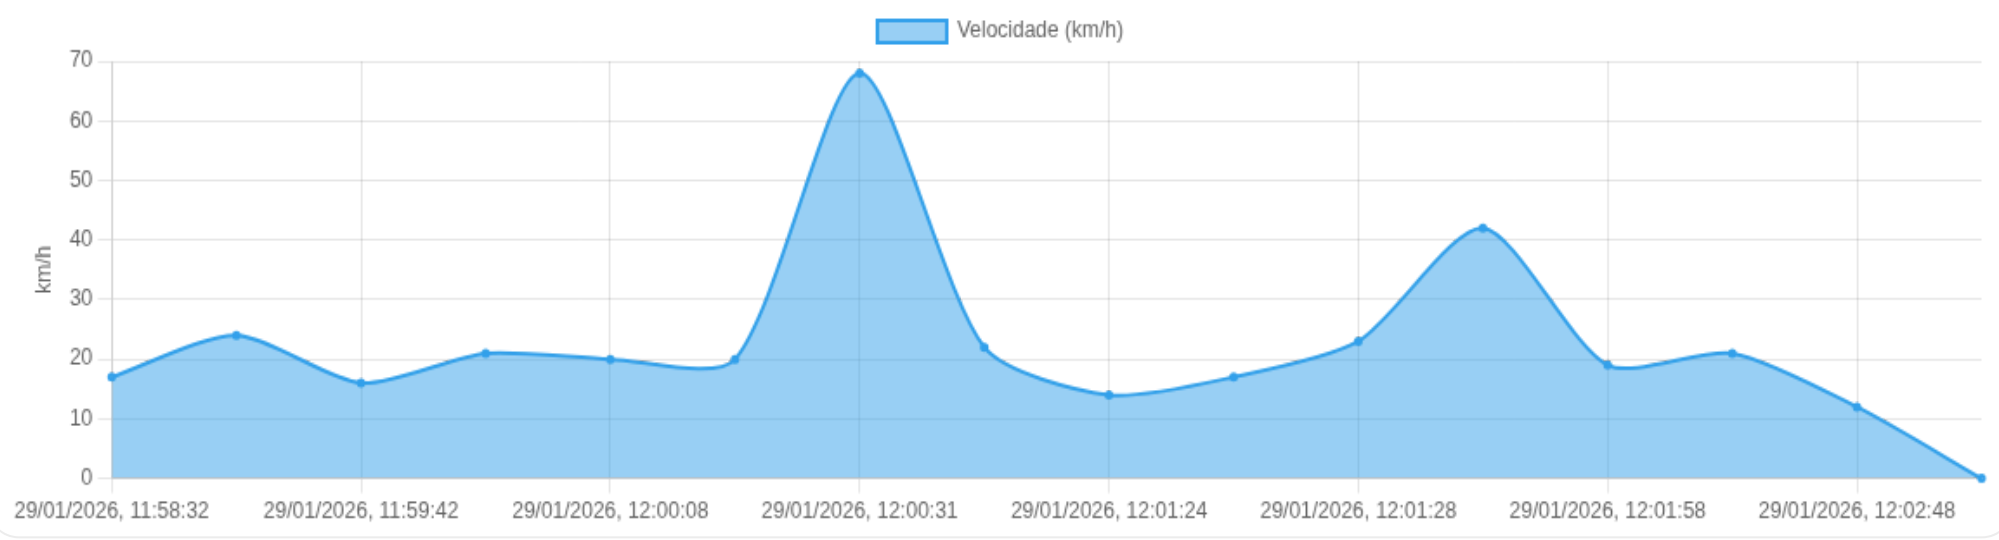

☰ **Posições (todas)**

Filtro global aplicado automaticamente

Data/Hora	Vel. (km/h)	Lat/Lon	Endereço	Link
29/01/2026, 11:58:32	17	-21.27586, -47.81541	Rua Manoel Correa, Jardim Santa Cecília, Ribeirão Preto, São Paulo	Abrir
29/01/2026, 11:58:50	24	-21.27553, -47.81669	Rua Regina Catharin Pontin, Jardim Santa Cecília, Ribeirão Preto, São Paulo	Abrir
29/01/2026, 11:59:42	16	-21.27581, -47.81749	Jardim Santa Cecília, Ribeirão Preto, São Paulo	Abrir
29/01/2026, 12:00:02	21	-21.27730, -47.81668	Jardim Santa Cecília, Ribeirão Preto, São Paulo	Abrir
29/01/2026, 12:00:08	20	-21.27744, -47.81670	Rodovia José Fregonezi, Jardim Santa Cecília, Ribeirão Preto, São Paulo	Abrir
29/01/2026, 12:00:08	20	-21.27744, -47.81670	Rodovia José Fregonezi, Jardim Santa Cecília, Ribeirão Preto, São Paulo	Abrir
29/01/2026, 12:00:31	68	-21.27455, -47.81821	Rodovia José Fregonezi, Jardim Santa Cecília, Ribeirão Preto, São Paulo	Abrir
29/01/2026, 12:01:20	22	-21.26746, -47.81736	SP-328, Jardim Santa Cecília, Ribeirão Preto, São Paulo	Abrir
29/01/2026, 12:01:24	14	-21.26731, -47.81735	SP-328, Jardim Santa Cecília, Ribeirão Preto, São Paulo	Abrir
29/01/2026, 12:01:26	17	-21.26729, -47.81742	SP-328, Jardim Santa Cecília, Ribeirão Preto, São Paulo	Abrir
29/01/2026, 12:01:28	23	-21.26736, -47.81749	SP-328, Jardim Santa Cecília, Ribeirão Preto, São Paulo	Abrir
29/01/2026, 12:01:32	42	-21.26771, -47.81751	Rodovia José Fregonezi, Jardim Santa Cecília, Ribeirão Preto, São Paulo	Abrir
29/01/2026, 12:01:58	19	-21.27049, -47.81772	Rua Padre Paschoal Nicastro, Residencial Alphaville 1, Ribeirão Preto, São Paulo	Abrir