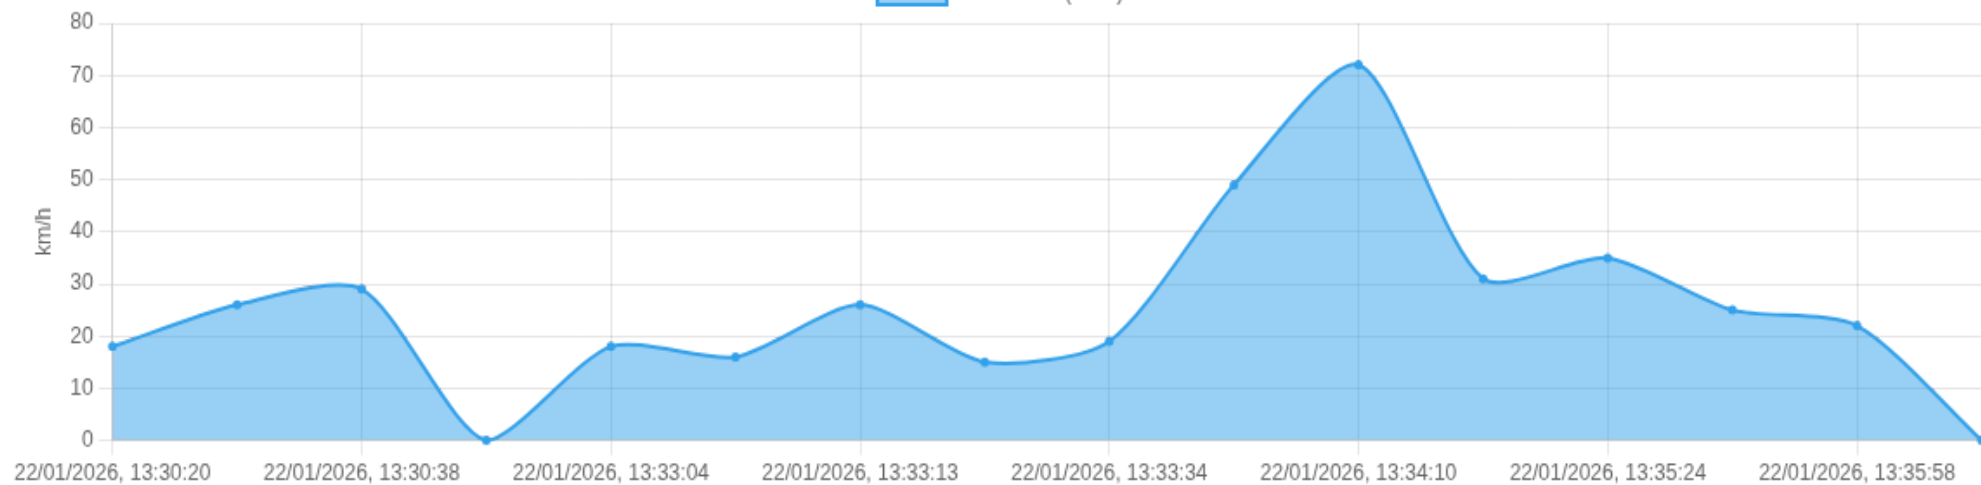

Velocidade (km/h)