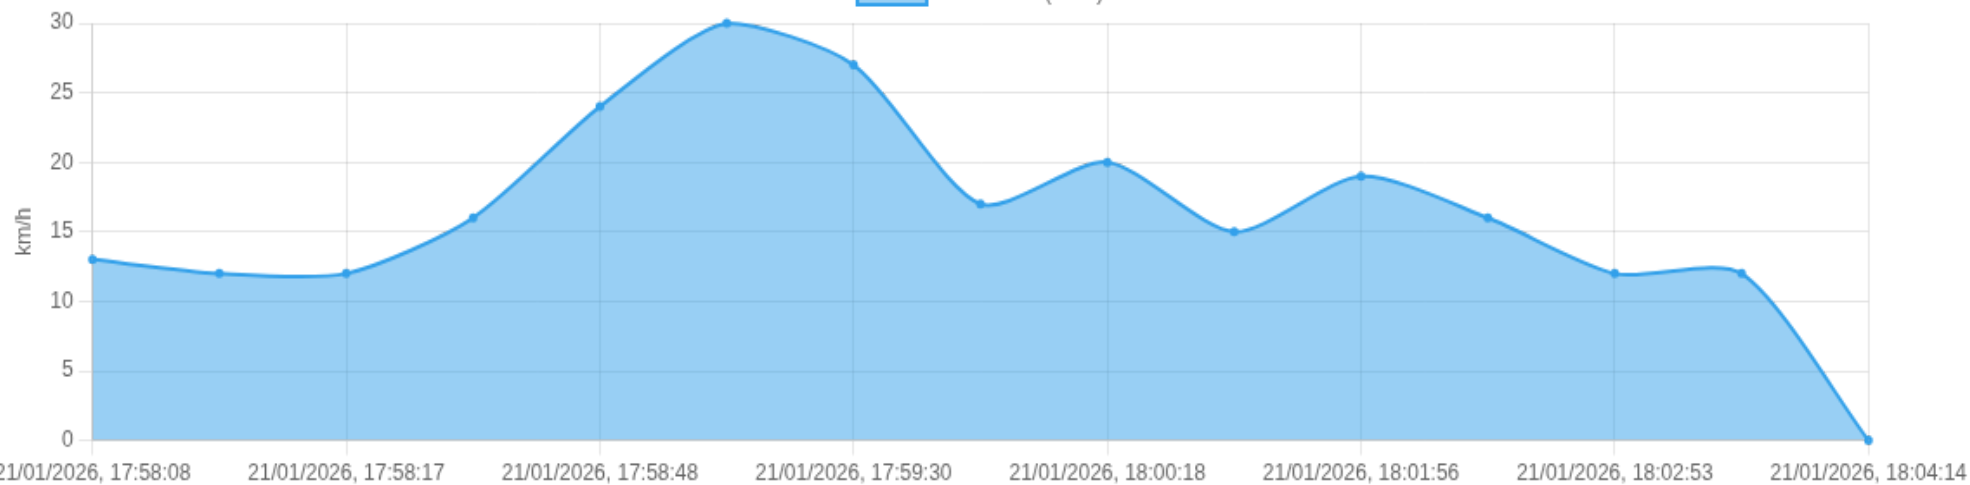

Velocidade (km/h)