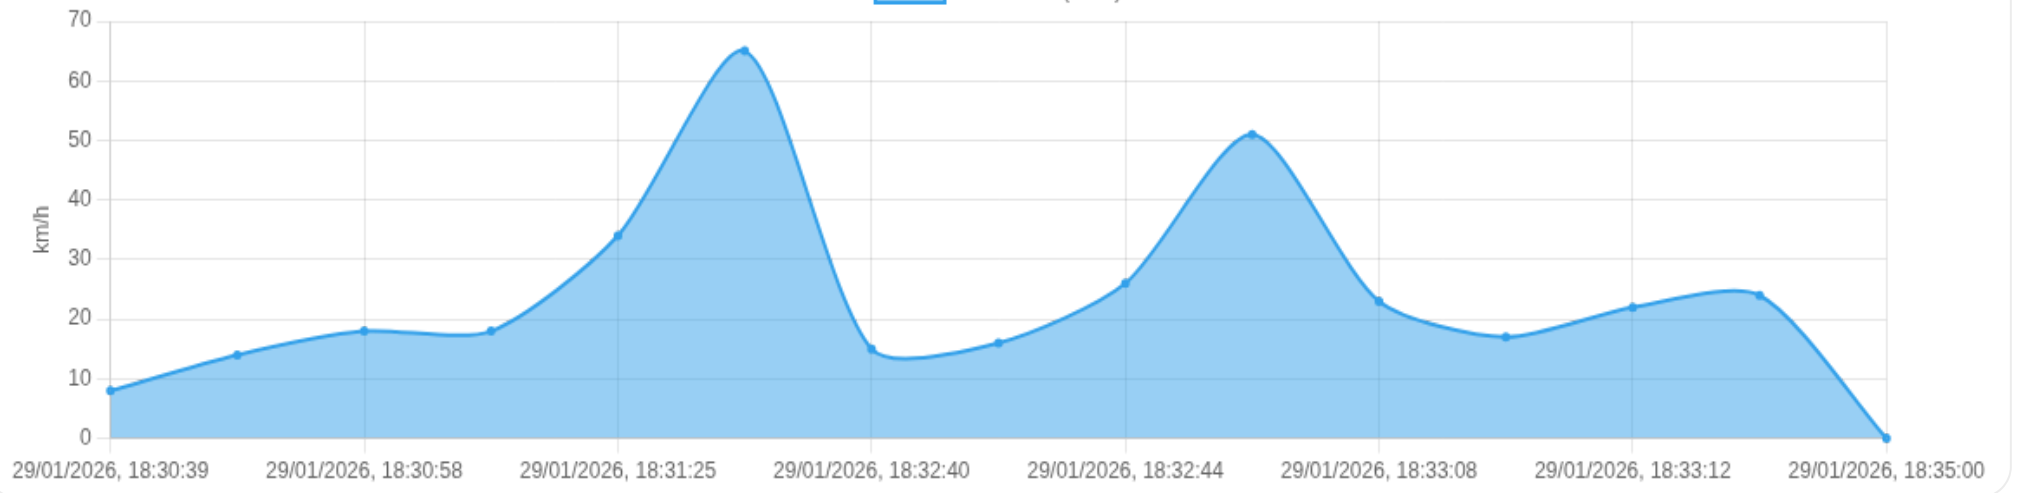

Velocidade (km/h)