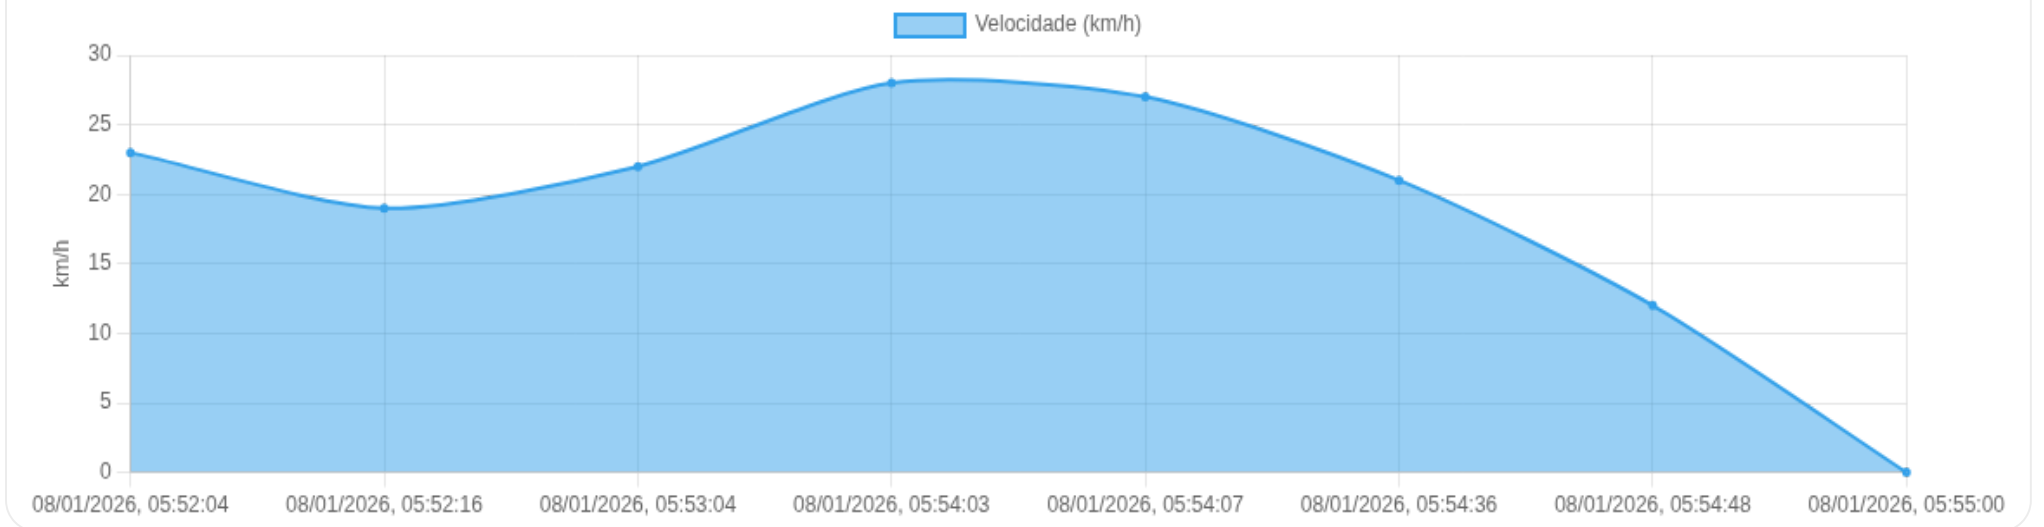

☰ **Posições (todas)**

Filtro global aplicado automaticamente

Data/Hora	Vel. (km/h)	Lat/Lon	Endereço	Link
08/01/2026, 05:52:04	23	-21.26759, -47.82087	Rua Coronel Luiz da Cunha, Residencial Alphaville 1, Ribeirão Preto, São Paulo	Abrir
08/01/2026, 05:52:16	19	-21.26743, -47.82038	Rua Major Francisco Gandra, Residencial Alphaville 1, Ribeirão Preto, São Paulo	Abrir
08/01/2026, 05:53:04	22	-21.27069, -47.81778	Rodovia José Fregonezi, Jardim Santa Cecília, Ribeirão Preto, São Paulo	Abrir
08/01/2026, 05:54:03	28	-21.27791, -47.81683	SP-328, Jardim Santa Cecília, Ribeirão Preto, São Paulo	Abrir
08/01/2026, 05:54:07	27	-21.27791, -47.81656	Jardim Santa Cecília, Ribeirão Preto, São Paulo	Abrir
08/01/2026, 05:54:36	21	-21.27596, -47.81535	Rua Manoel Correa, Jardim Santa Cecília, Ribeirão Preto, São Paulo	Abrir
08/01/2026, 05:54:48	12	-21.27604, -47.81506	Rua Guido Zampola, Jardim Santa Cecília, Ribeirão Preto, São Paulo	Abrir
08/01/2026, 05:55:00	0	-21.27589, -47.81533	Rua Manoel Correa, Jardim Santa Cecília, Ribeirão Preto, São Paulo	Abrir

Ⓜ Paradas

#	Início	Fim	Duração	Endereço	Maps
Nenhuma parada detectada.