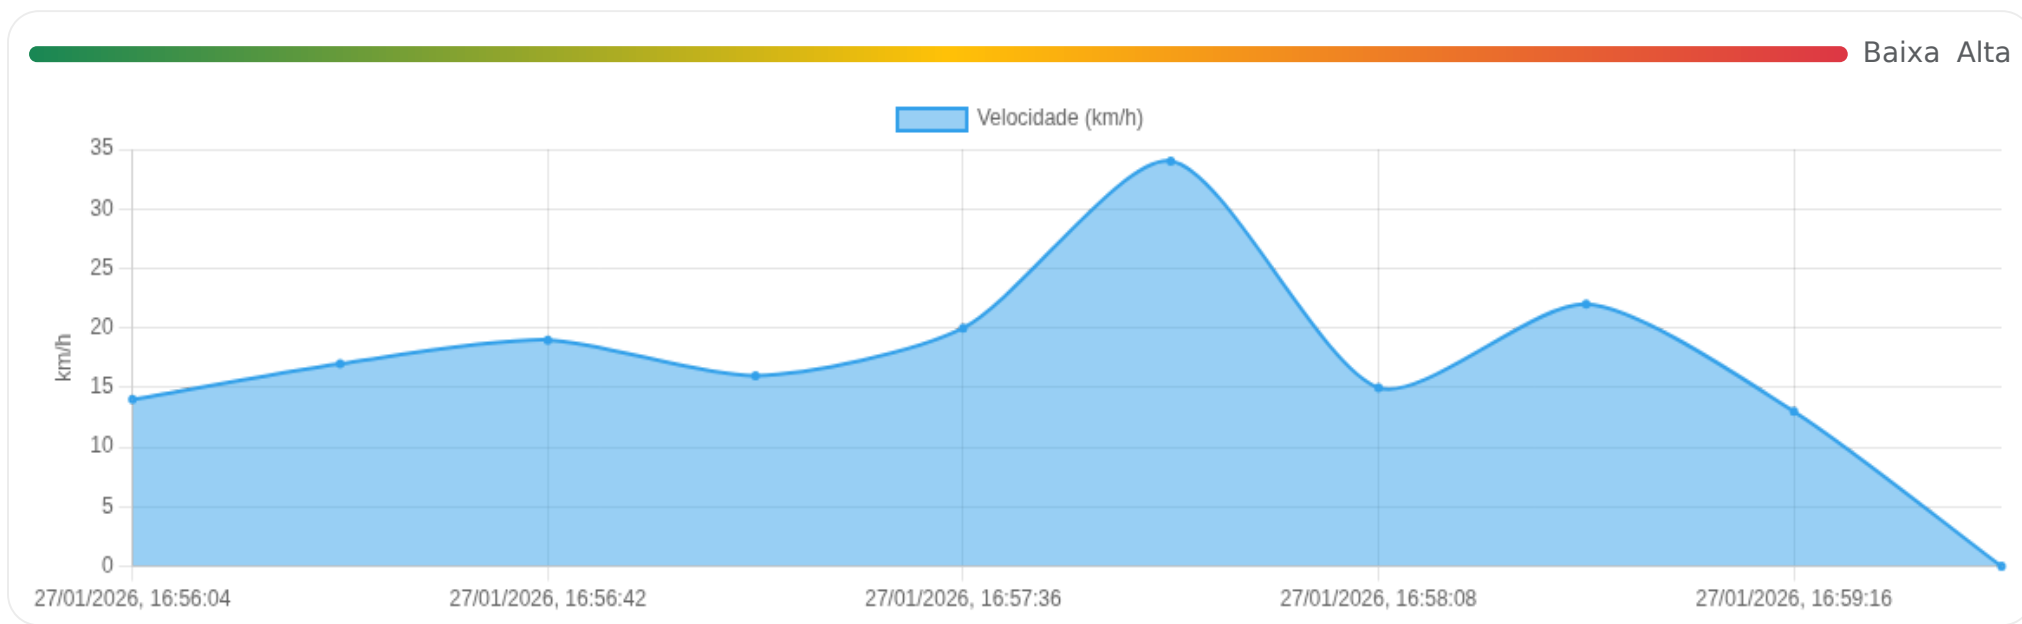

☰ **Posições (todas)**

Filtro global aplicado automaticamente

Data/Hora	Vel. (km/h)	Lat/Lon	Endereço	Link
27/01/2026, 16:56:04	14	-21.26783, -47.81259	Via Antônio Perna, Jardim Santa Cecília, Ribeirão Preto, São Paulo	Abrir
27/01/2026, 16:56:38	17	-21.26850, -47.81401	Via Antônio Perna, Jardim Santa Cecília, Ribeirão Preto, São Paulo	Abrir
27/01/2026, 16:56:42	19	-21.26844, -47.81418	Via Antônio Perna, Jardim Santa Cecília, Ribeirão Preto, São Paulo	Abrir
27/01/2026, 16:56:54	16	-21.26869, -47.81468	Via Antônio Perna, Jardim Santa Cecília, Ribeirão Preto, São Paulo	Abrir
27/01/2026, 16:57:36	20	-21.26739, -47.81743	SP-328, Jardim Santa Cecília, Ribeirão Preto, São Paulo	Abrir
27/01/2026, 16:57:40	34	-21.26764, -47.81751	Rodovia José Fregonezi, Jardim Santa Cecília, Ribeirão Preto, São Paulo	Abrir
27/01/2026, 16:58:08	15	-21.27054, -47.81770	Rua Padre Paschoal Nicastro, Residencial Alphaville 1, Ribeirão Preto, São Paulo	Abrir
27/01/2026, 16:58:10	22	-21.27054, -47.81779	Rua Padre Paschoal Nicastro, Residencial Alphaville 1, Ribeirão Preto, São Paulo	Abrir
27/01/2026, 16:59:16	13	-21.26747, -47.82062	Rua Coronel Luiz da Cunha, Residencial Alphaville 1, Ribeirão Preto, São Paulo	Abrir
27/01/2026, 17:00:29	0	-21.26828, -47.82193	Rua Coronel Luiz da Cunha, Residencial Alphaville 1, Ribeirão Preto, São Paulo	Abrir

📍 Paradas

#	Início	Fim	Duração	Endereço	Maps
Nenhuma parada detectada.