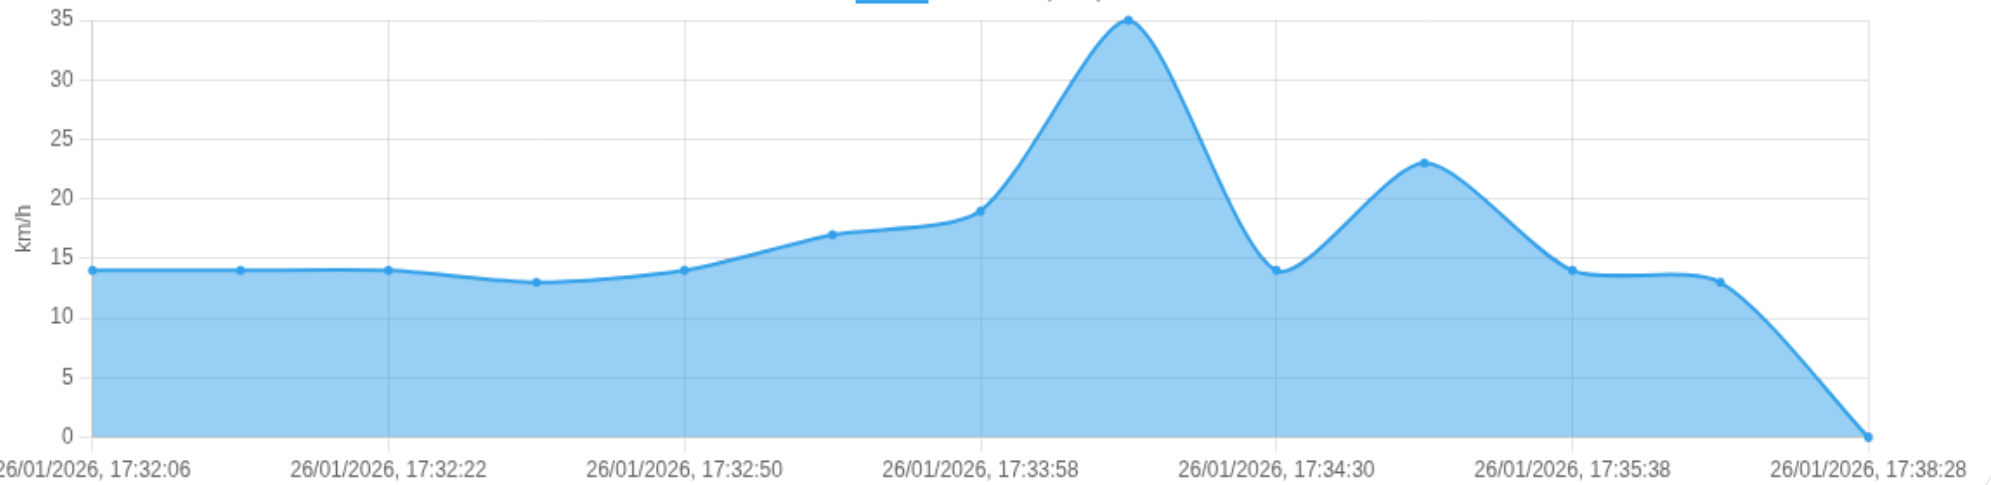

Velocidade (km/h)