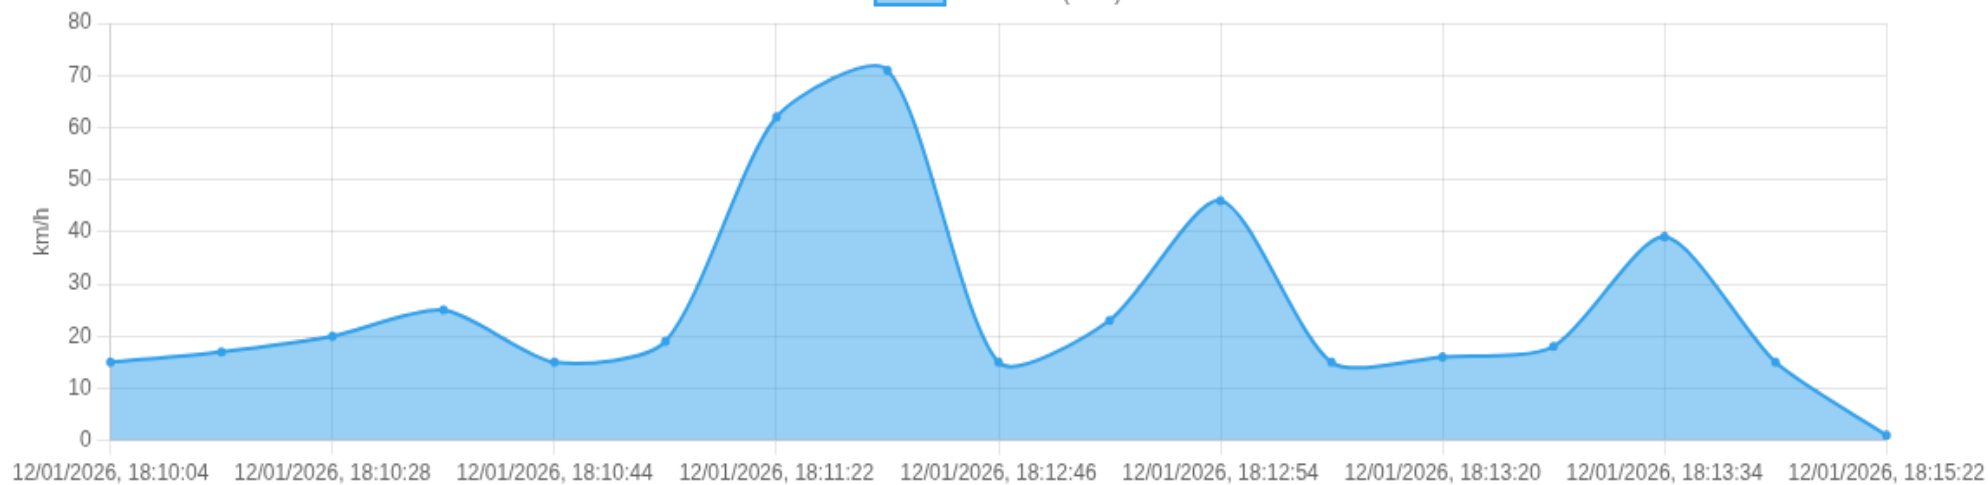

Velocidade (km/h)