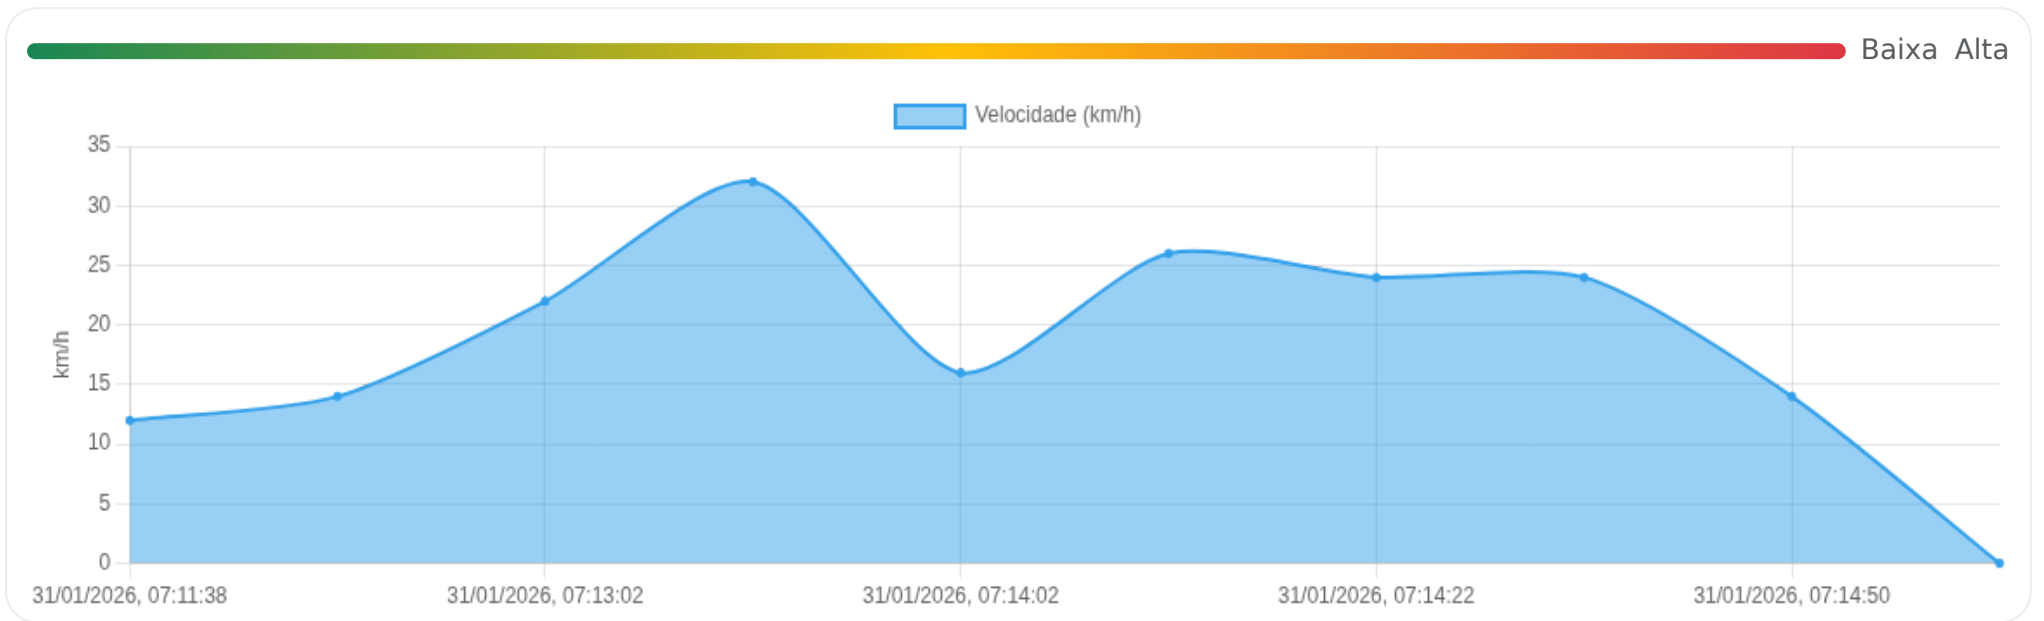

☰ **Posições (todas)**

Filtro global aplicado automaticamente

Data/Hora	Vel. (km/h)	Lat/Lon	Endereço	Link
31/01/2026, 07:11:38	12	-21.26811, -47.82174	Rua Coronel Luiz da Cunha, Residencial Alphaville 1, Ribeirão Preto, São Paulo	Abrir
31/01/2026, 07:12:09	14	-21.26745, -47.82042	Rua Major Francisco Gandra, Residencial Alphaville 1, Ribeirão Preto, São Paulo	Abrir
31/01/2026, 07:13:02	22	-21.27076, -47.81777	Rodovia José Fregonezi, Jardim Santa Cecília, Ribeirão Preto, São Paulo	Abrir
31/01/2026, 07:13:58	32	-21.27788, -47.81684	SP-328, Jardim Santa Cecília, Ribeirão Preto, São Paulo	Abrir
31/01/2026, 07:14:02	16	-21.27795, -47.81665	Jardim Santa Cecília, Ribeirão Preto, São Paulo	Abrir
31/01/2026, 07:14:10	26	-21.27770, -47.81647	Rua Antônio Vieira Moreno do Alagão, Jardim Santa Cecília, Ribeirão Preto, São Paulo	Abrir
31/01/2026, 07:14:22	24	-21.27702, -47.81597	Rua Virginia Gubulin Precinotto, Jardim Santa Cecília, Ribeirão Preto, São Paulo	Abrir
31/01/2026, 07:14:30	24	-21.27700, -47.81556	Rua Guido Zampola, Jardim Santa Cecília, Ribeirão Preto, São Paulo	Abrir
31/01/2026, 07:14:50	14	-21.27596, -47.81519	Rua Manoel Correa, Jardim Santa Cecília, Ribeirão Preto, São Paulo	Abrir
31/01/2026, 07:14:58	0	-21.27592, -47.81530	Rua Manoel Correa, Jardim Santa Cecília, Ribeirão Preto, São Paulo	Abrir

Ⓜ Paradas

#	Início	Fim	Duração	Endereço	Maps
Nenhuma parada detectada.