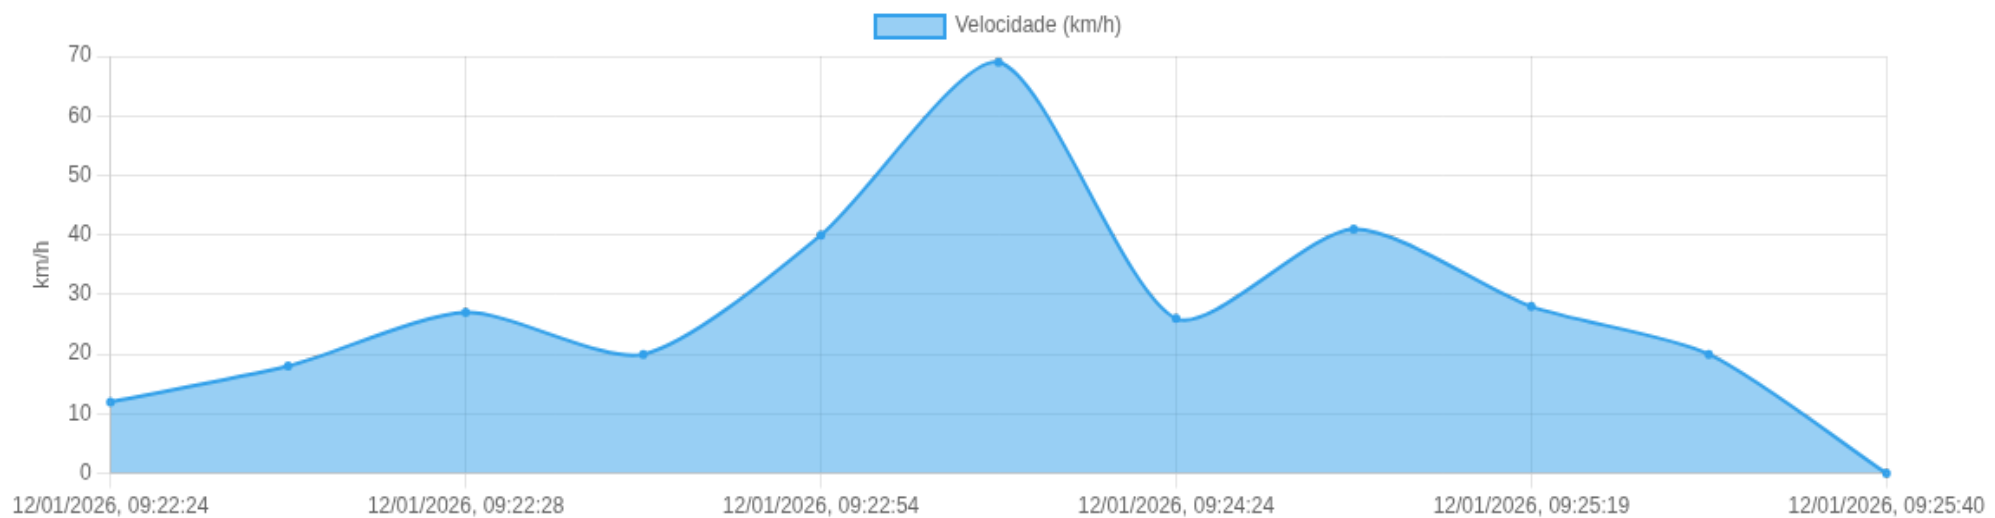

☰ **Posições (todas)**

Filtro global aplicado automaticamente

Data/Hora	Vel. (km/h)	Lat/Lon	Endereço	Link
12/01/2026, 09:22:24	12	-21.27587, -47.81544	Rua Manoel Correa, Jardim Santa Cecília, Ribeirão Preto, São Paulo	Abrir
12/01/2026, 09:22:26	18	-21.27590, -47.81553	Rua Manoel Correa, Jardim Santa Cecília, Ribeirão Preto, São Paulo	Abrir
12/01/2026, 09:22:28	27	-21.27601, -47.81561	Rua Antônio Vieira Moreno do Alagão, Jardim Santa Cecília, Ribeirão Preto, São Paulo	Abrir
12/01/2026, 09:22:49	20	-21.27751, -47.81656	Jardim Santa Cecília, Ribeirão Preto, São Paulo	Abrir
12/01/2026, 09:22:54	40	-21.27729, -47.81689	Rodovia José Fregonezi, Jardim Santa Cecília, Ribeirão Preto, São Paulo	Abrir
12/01/2026, 09:23:22	69	-21.27285, -47.81826	Rodovia José Fregonezi, Jardim Santa Cecília, Ribeirão Preto, São Paulo	Abrir
12/01/2026, 09:24:24	26	-21.26714, -47.81712	Rua Capitão Joaquim Félix, Jardim Santa Cecília, Ribeirão Preto, São Paulo	Abrir
12/01/2026, 09:24:54	41	-21.26577, -47.81447	Estrada Municipal Professor José Almeida, Ribeirão Preto, São Paulo	Abrir
12/01/2026, 09:25:19	28	-21.26751, -47.81220	Jardim Santa Cecília, Ribeirão Preto, São Paulo	Abrir
12/01/2026, 09:25:22	20	-21.26766, -47.81230	Jardim Santa Cecília, Ribeirão Preto, São Paulo	Abrir
12/01/2026, 09:25:40	0	-21.26775, -47.81253	Jardim Santa Cecília, Ribeirão Preto, São Paulo	Abrir

📍 Paradas