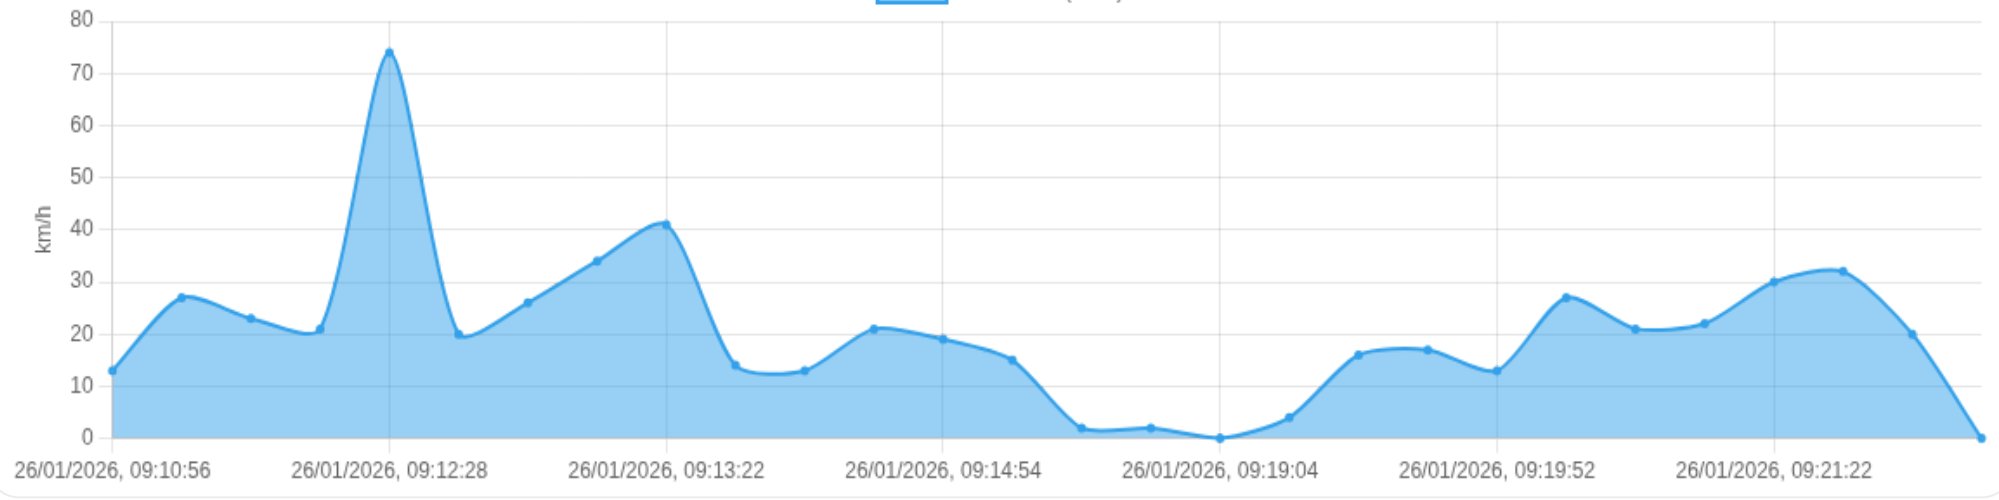

Velocidade (km/h)