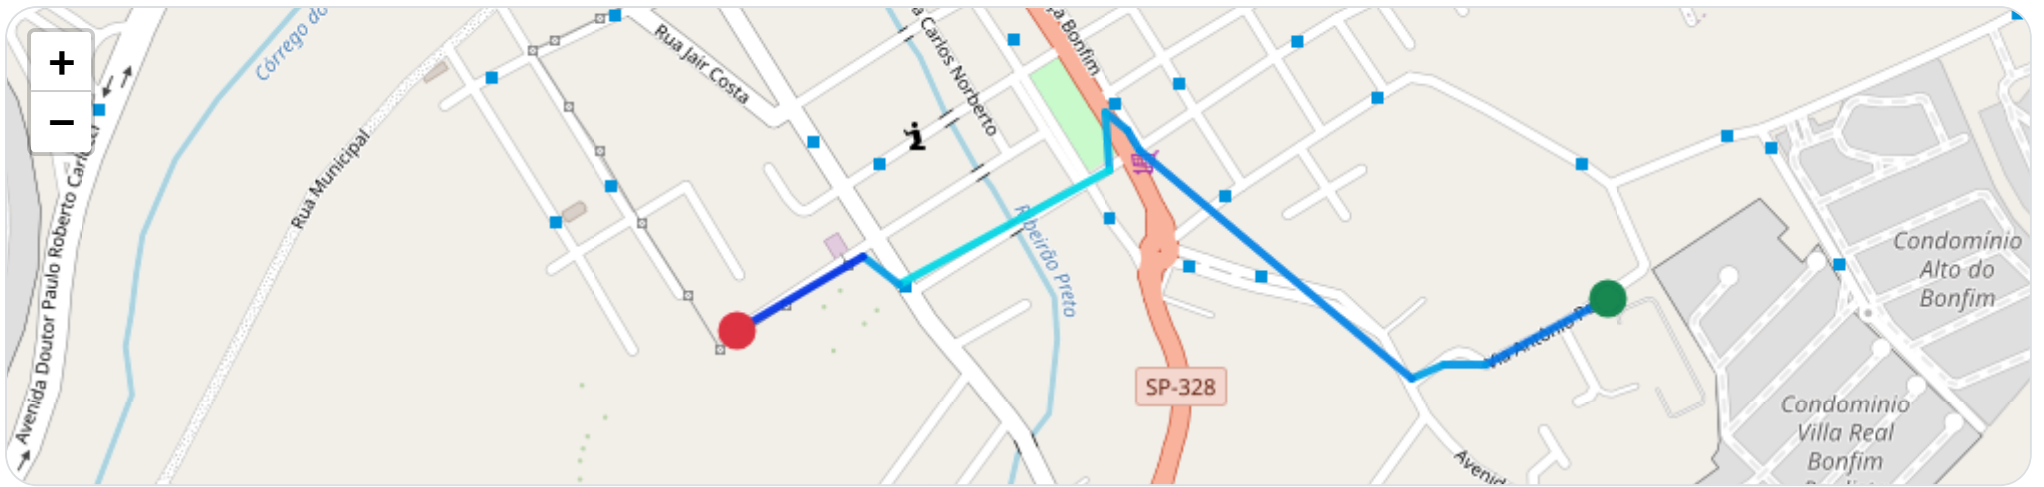

▶ **Partida:** Via Antônio Perna, Jardim Santa Cecília, Ribeirão Preto, São Paulo

■ **Chegada:** Rua Coronel Luiz da Cunha, Residencial Alphaville 1, Ribeirão Preto, São Paulo

Velocidade (km/h)

☰ **Posições (todas)**

Filtro global aplicado automaticamente

Data/Hora	Vel. (km/h)	Lat/Lon	Endereço	Link
12/01/2026, 13:55:50	12	-21.26786, -47.81262	Via Antônio Perna, Jardim Santa Cecília, Ribeirão Preto, São Paulo	Abrir
12/01/2026, 13:56:19	19	-21.26853, -47.81393	Via Antônio Perna, Jardim Santa Cecília, Ribeirão Preto, São Paulo	Abrir
12/01/2026, 13:56:27	21	-21.26851, -47.81437	Via Antônio Perna, Jardim Santa Cecília, Ribeirão Preto, São Paulo	Abrir
12/01/2026, 13:56:38	22	-21.26866, -47.81471	Avenida Seraphim de Matos, Jardim Santa Cecília, Ribeirão Preto, São Paulo	Abrir
12/01/2026, 13:58:10	13	-21.26639, -47.81763	Rua Coronel José da Silva, Ribeirão Preto, São Paulo	Abrir
12/01/2026, 13:58:14	24	-21.26618, -47.81775	Praça Bonfim, Ribeirão Preto, São Paulo	Abrir
12/01/2026, 13:59:06	15	-21.26600, -47.81800	Rodovia José Fregonezi, Ribeirão Preto, São Paulo	Abrir
12/01/2026, 13:59:20	30	-21.26657, -47.81795	Rua Coronel José da Silva, Ribeirão Preto, São Paulo	Abrir
12/01/2026, 13:59:51	27	-21.26772, -47.82020	Rua Major Francisco Gandra, Residencial Alphaville 1, Ribeirão Preto, São Paulo	Abrir
12/01/2026, 14:00:01	14	-21.26743, -47.82058	Rua Coronel Luiz da Cunha, Residencial Alphaville 1, Ribeirão Preto, São Paulo	Abrir
12/01/2026, 14:00:58	0	-21.26817, -47.82194	Rua Coronel Luiz da Cunha, Residencial Alphaville 1, Ribeirão Preto, São Paulo	Abrir