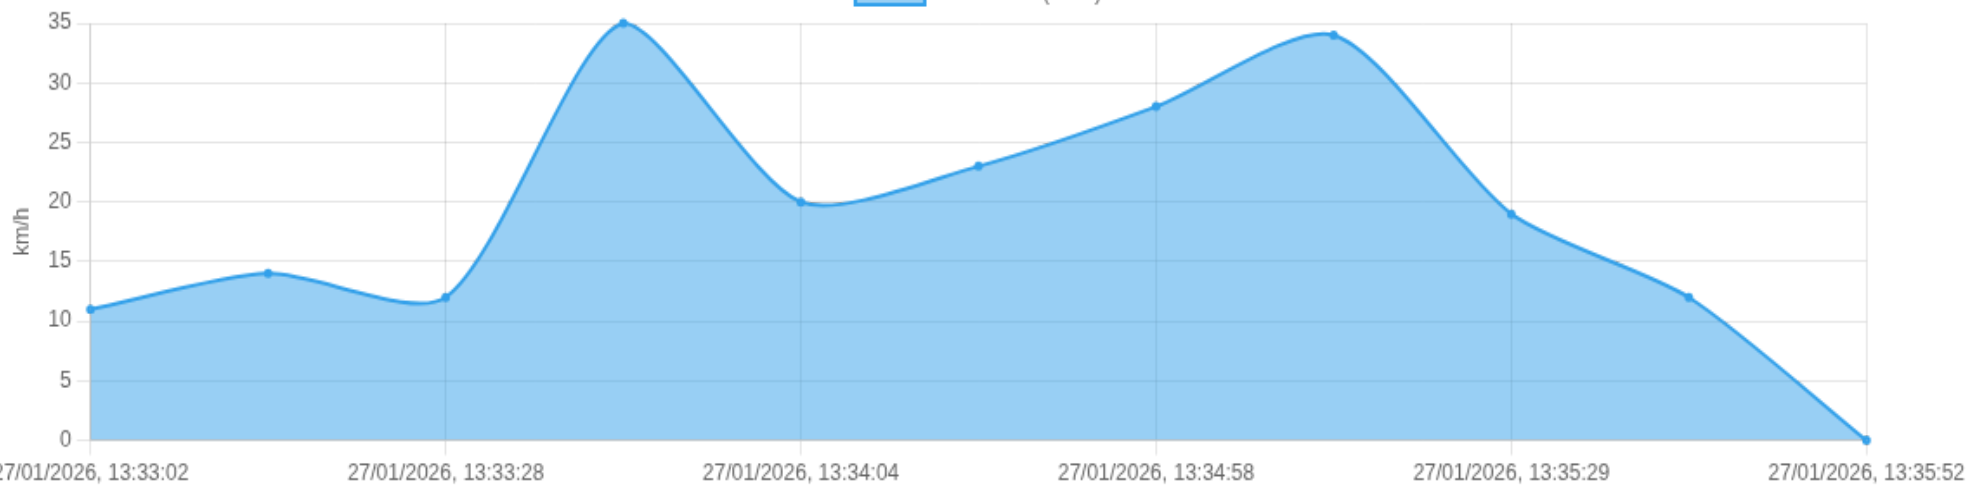

Velocidade (km/h)