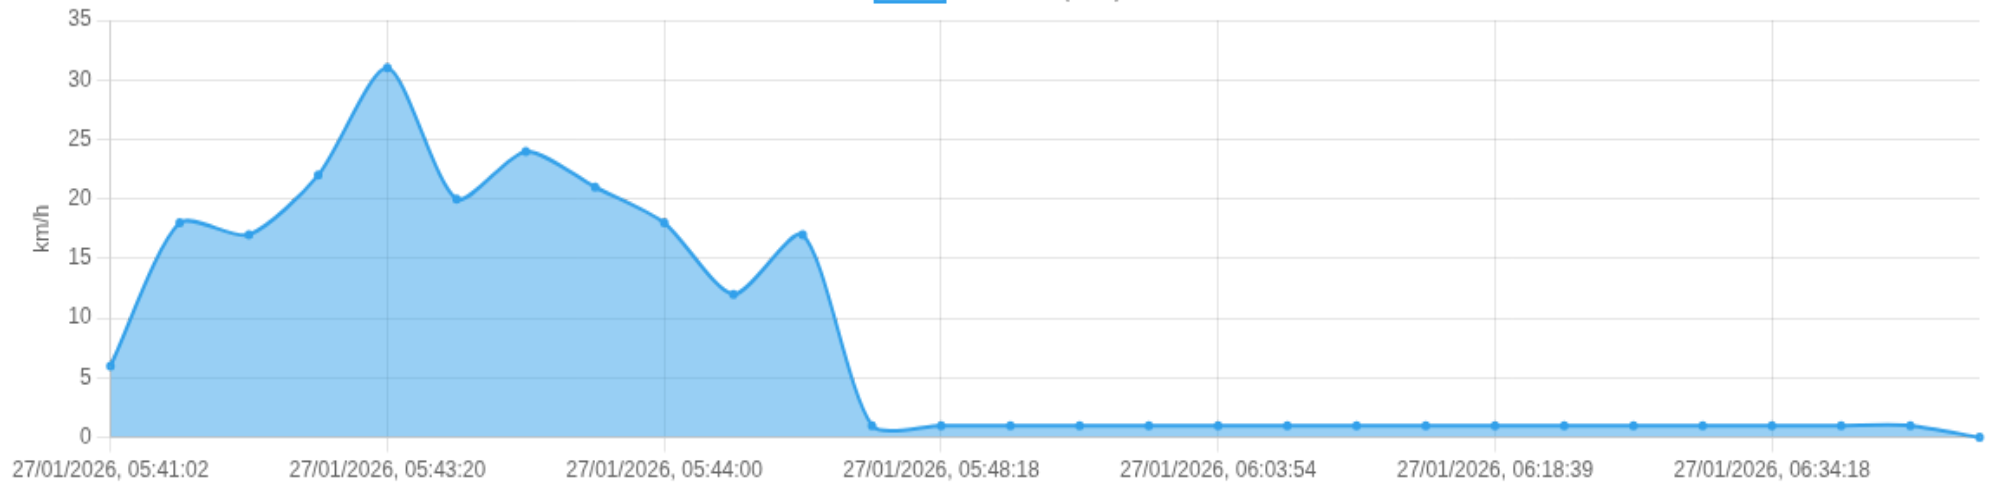

Velocidade (km/h)