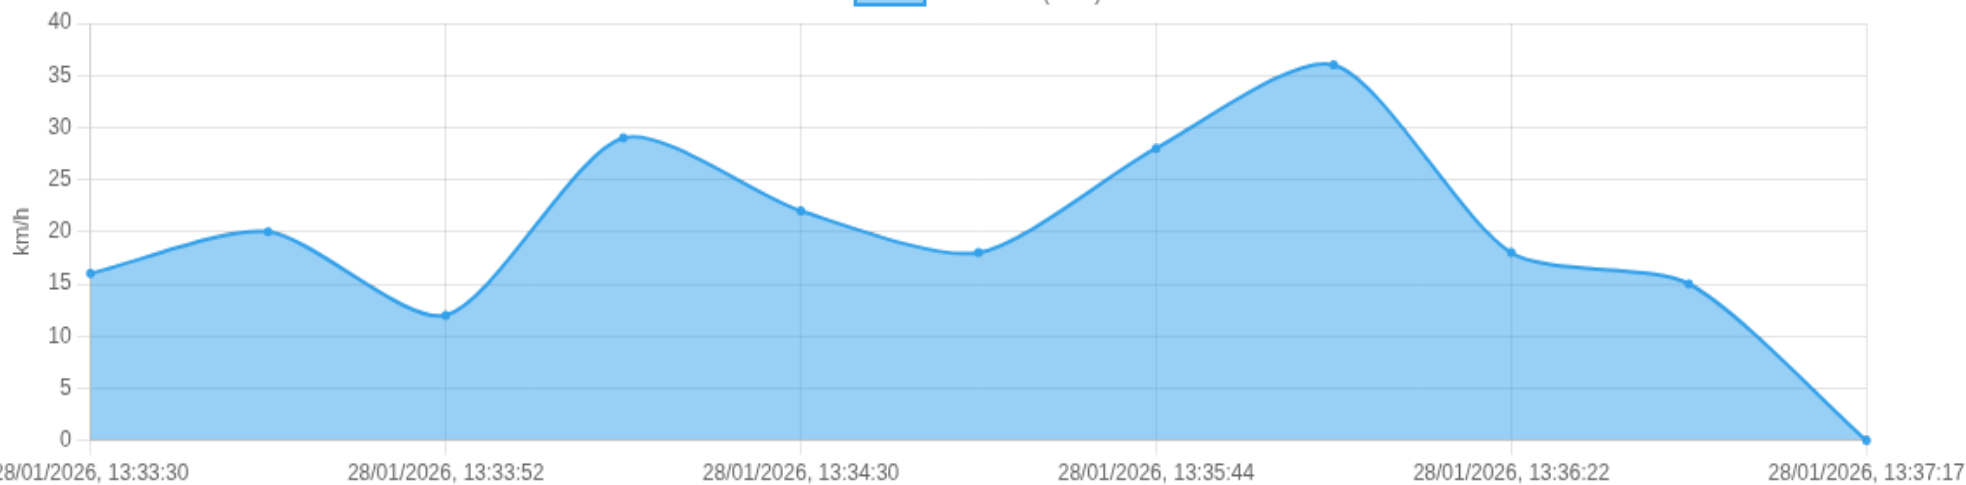

Velocidade (km/h)