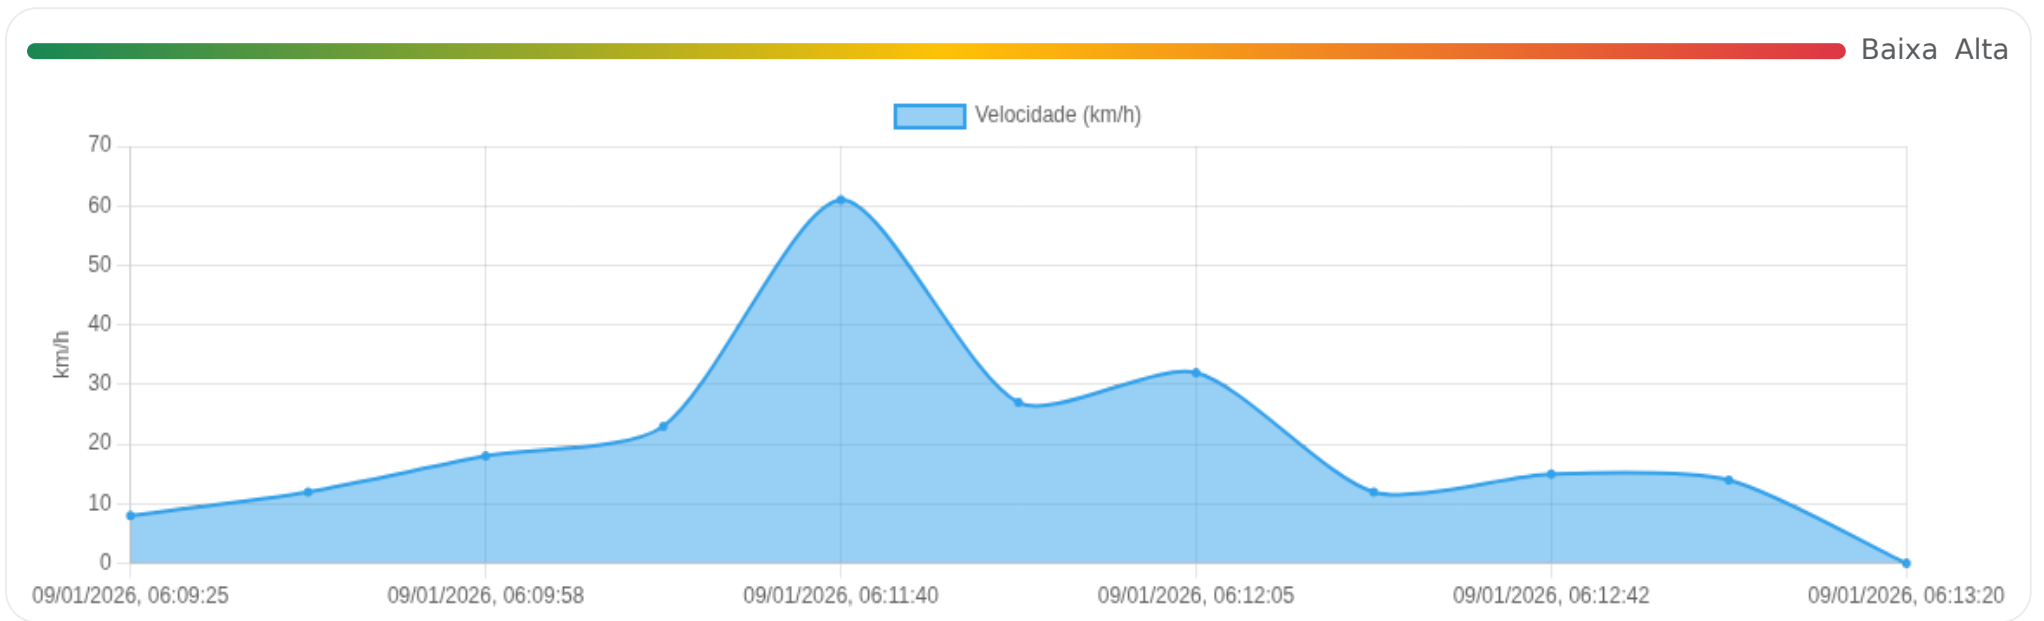

☰ **Posições (todas)**

Filtro global aplicado automaticamente

Data/Hora	Vel. (km/h)	Lat/Lon	Endereço	Link
09/01/2026, 06:09:25	8	-21.26815, -47.82187	Rua Coronel Luiz da Cunha, Residencial Alphaville 1, Ribeirão Preto, São Paulo	Abrir
09/01/2026, 06:09:29	12	-21.26812, -47.82179	Rua Coronel Luiz da Cunha, Residencial Alphaville 1, Ribeirão Preto, São Paulo	Abrir
09/01/2026, 06:09:58	18	-21.26745, -47.82036	Rua Major Francisco Gandra, Residencial Alphaville 1, Ribeirão Preto, São Paulo	Abrir
09/01/2026, 06:10:57	23	-21.27074, -47.81779	Rodovia José Fregonezi, Jardim Santa Cecília, Ribeirão Preto, São Paulo	Abrir
09/01/2026, 06:11:40	61	-21.27587, -47.81779	Rodovia José Fregonezi, Jardim Santa Cecília, Ribeirão Preto, São Paulo	Abrir
09/01/2026, 06:12:01	27	-21.27792, -47.81661	Jardim Santa Cecília, Ribeirão Preto, São Paulo	Abrir
09/01/2026, 06:12:05	32	-21.27766, -47.81645	Rua Antônio Vieira Moreno do Alagão, Jardim Santa Cecília, Ribeirão Preto, São Paulo	Abrir
09/01/2026, 06:12:34	12	-21.27592, -47.81547	Rua Manoel Correa, Jardim Santa Cecília, Ribeirão Preto, São Paulo	Abrir
09/01/2026, 06:12:42	15	-21.27604, -47.81519	Rua Manoel Correa, Jardim Santa Cecília, Ribeirão Preto, São Paulo	Abrir
09/01/2026, 06:12:52	14	-21.27602, -47.81510	Rua Manoel Correa, Jardim Santa Cecília, Ribeirão Preto, São Paulo	Abrir
09/01/2026, 06:13:20	0	-21.27585, -47.81540	Rua Manoel Correa, Jardim Santa Cecília, Ribeirão Preto, São Paulo	Abrir

📍 Paradas