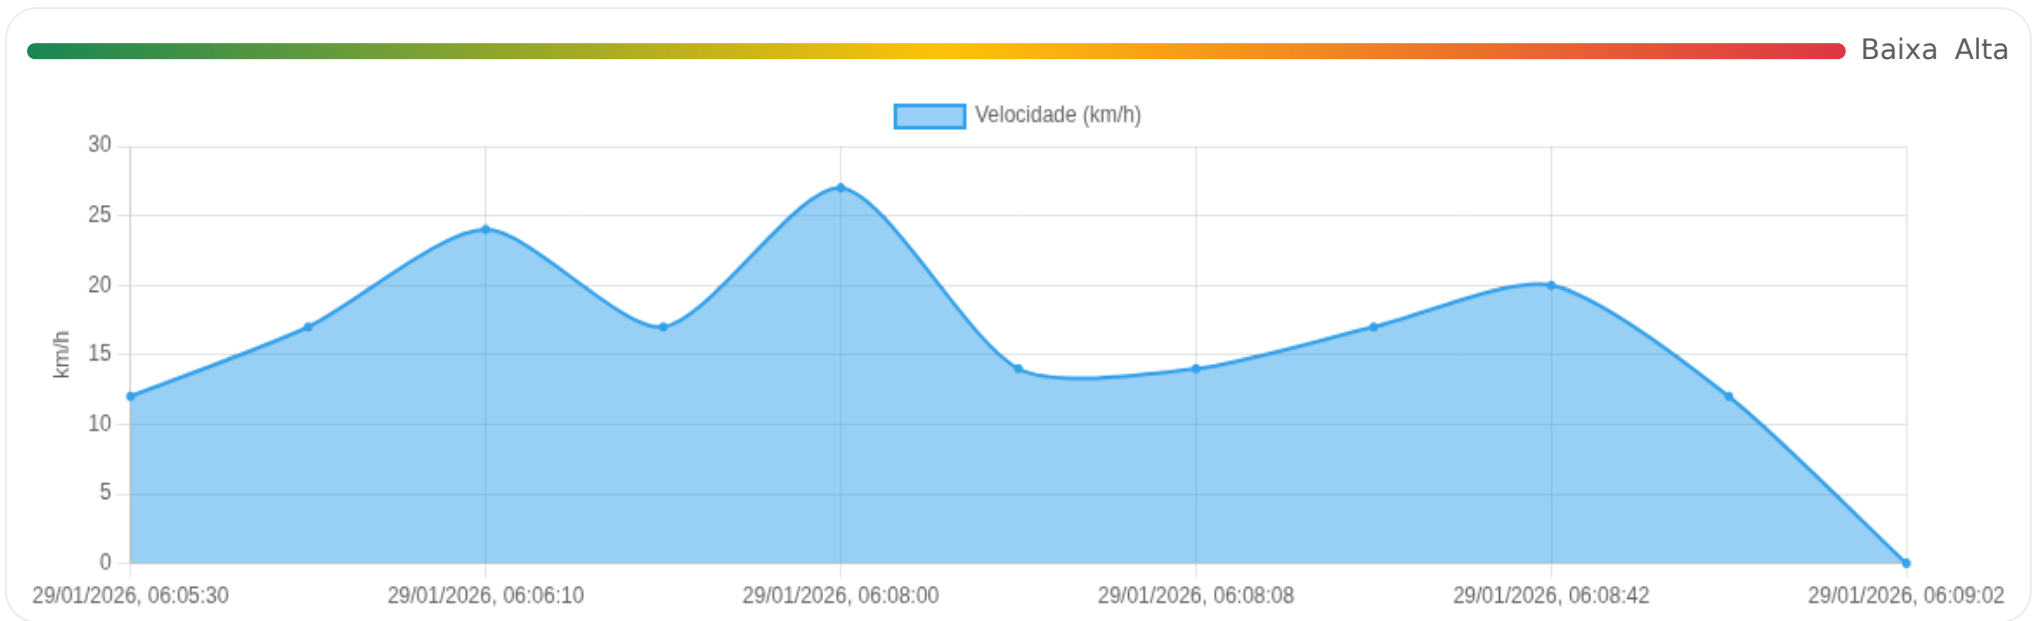

☰ **Posições (todas)**

Filtro global aplicado automaticamente

Data/Hora	Vel. (km/h)	Lat/Lon	Endereço	Link
29/01/2026, 06:05:30	12	-21.26810, -47.82180	Rua Coronel Luiz da Cunha, Residencial Alphaville 1, Ribeirão Preto, São Paulo	Abrir
29/01/2026, 06:05:58	17	-21.26736, -47.82043	Rua Major Francisco Gandra, Residencial Alphaville 1, Ribeirão Preto, São Paulo	Abrir
29/01/2026, 06:06:10	24	-21.26792, -47.82003	Rua Major Francisco Gandra, Residencial Alphaville 1, Ribeirão Preto, São Paulo	Abrir
29/01/2026, 06:06:56	17	-21.27060, -47.81775	Rua Padre Paschoal Nicastro, Residencial Alphaville 1, Ribeirão Preto, São Paulo	Abrir
29/01/2026, 06:08:00	27	-21.27789, -47.81684	SP-328, Jardim Santa Cecília, Ribeirão Preto, São Paulo	Abrir
29/01/2026, 06:08:04	14	-21.27794, -47.81667	Jardim Santa Cecília, Ribeirão Preto, São Paulo	Abrir
29/01/2026, 06:08:08	14	-21.27785, -47.81654	Jardim Santa Cecília, Ribeirão Preto, São Paulo	Abrir
29/01/2026, 06:08:36	17	-21.27592, -47.81550	Rua Manoel Correa, Jardim Santa Cecília, Ribeirão Preto, São Paulo	Abrir
29/01/2026, 06:08:42	20	-21.27609, -47.81518	Rua Manoel Correa, Jardim Santa Cecília, Ribeirão Preto, São Paulo	Abrir
29/01/2026, 06:08:52	12	-21.27603, -47.81508	Rua Guido Zampola, Jardim Santa Cecília, Ribeirão Preto, São Paulo	Abrir
29/01/2026, 06:09:02	0	-21.27591, -47.81527	Rua Manoel Correa, Jardim Santa Cecília, Ribeirão Preto, São Paulo	Abrir

Ⓜ Paradas