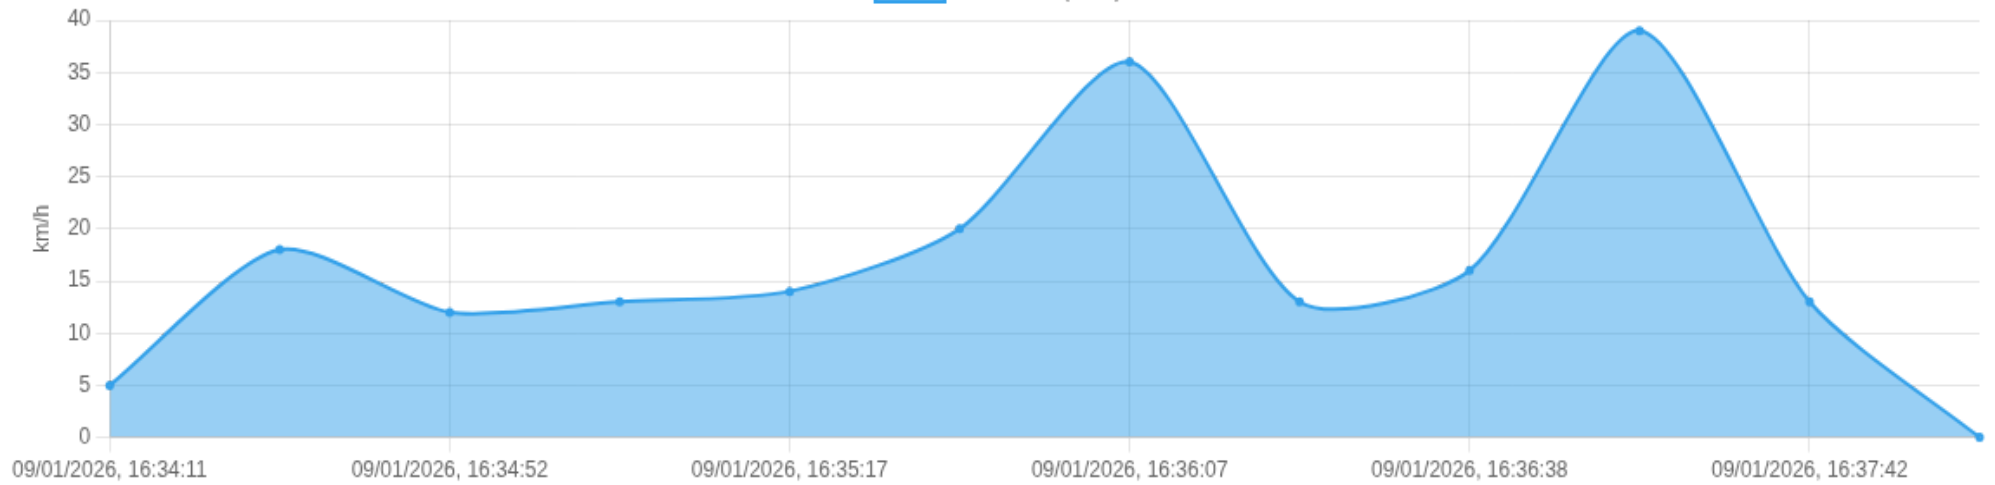

Velocidade (km/h)