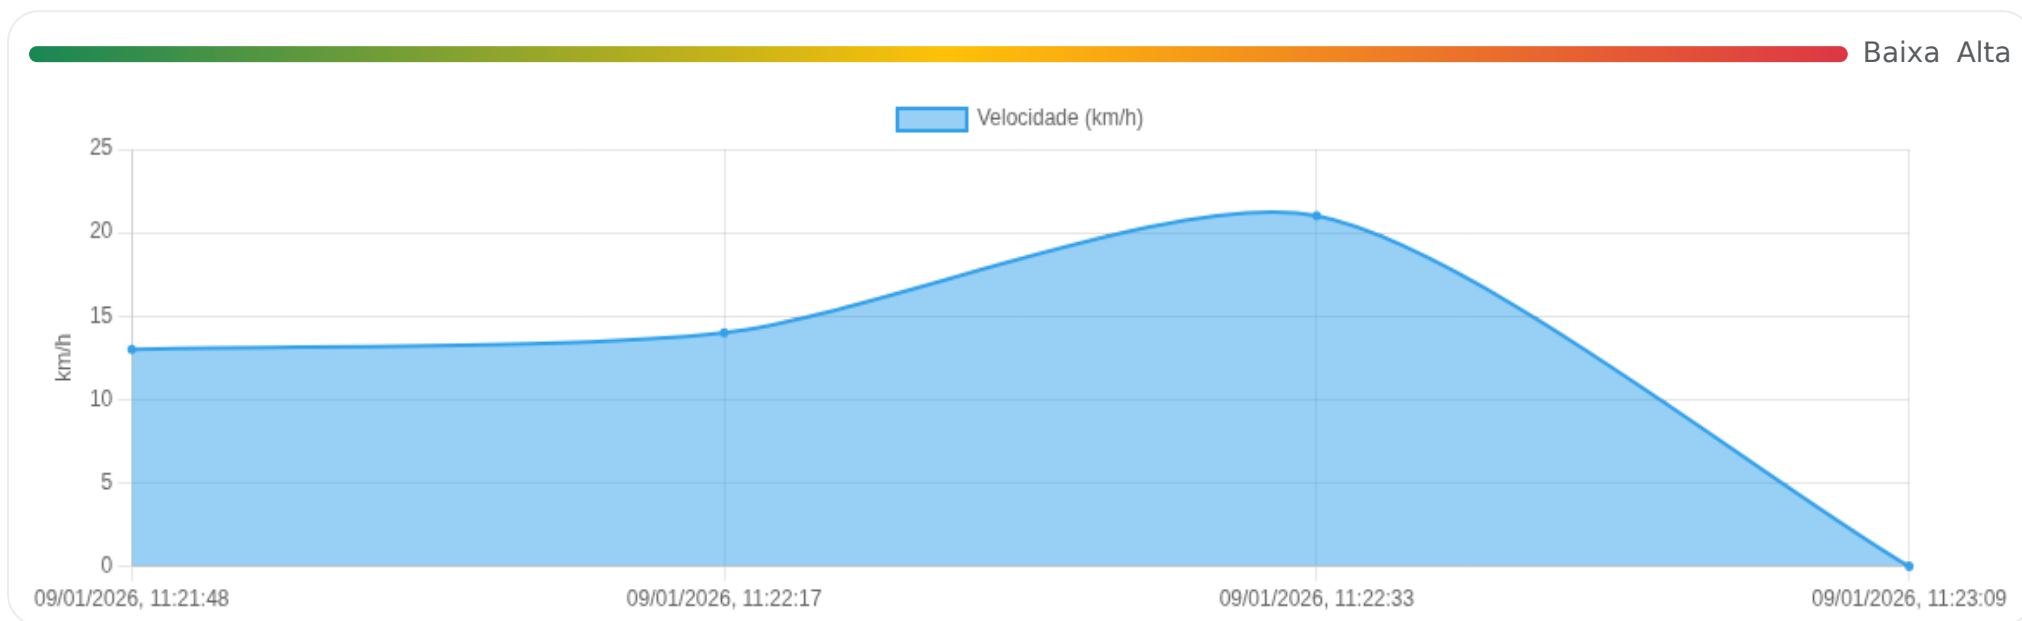

☰ **Posições (todas)**

Filtro global aplicado automaticamente

Data/Hora	Vel. (km/h)	Lat/Lon	Endereço	Link
09/01/2026, 11:21:48	13	-21.26581, -47.81920	Rua Doutora Márcia, Residencial Alphaville 1, Ribeirão Preto, São Paulo	Abrir
09/01/2026, 11:22:17	14	-21.26679, -47.82075	Rua Major Francisco Gandra, Residencial Alphaville 1, Ribeirão Preto, São Paulo	Abrir
09/01/2026, 11:22:33	21	-21.26745, -47.82069	Rua Coronel Luiz da Cunha, Residencial Alphaville 1, Ribeirão Preto, São Paulo	Abrir
09/01/2026, 11:23:09	0	-21.26835, -47.82220	Rua Coronel Luiz da Cunha, Residencial Alphaville 1, Ribeirão Preto, São Paulo	Abrir

Ⓜ Paradas

#	Início	Fim	Duração	Endereço	Maps
Nenhuma parada detectada.