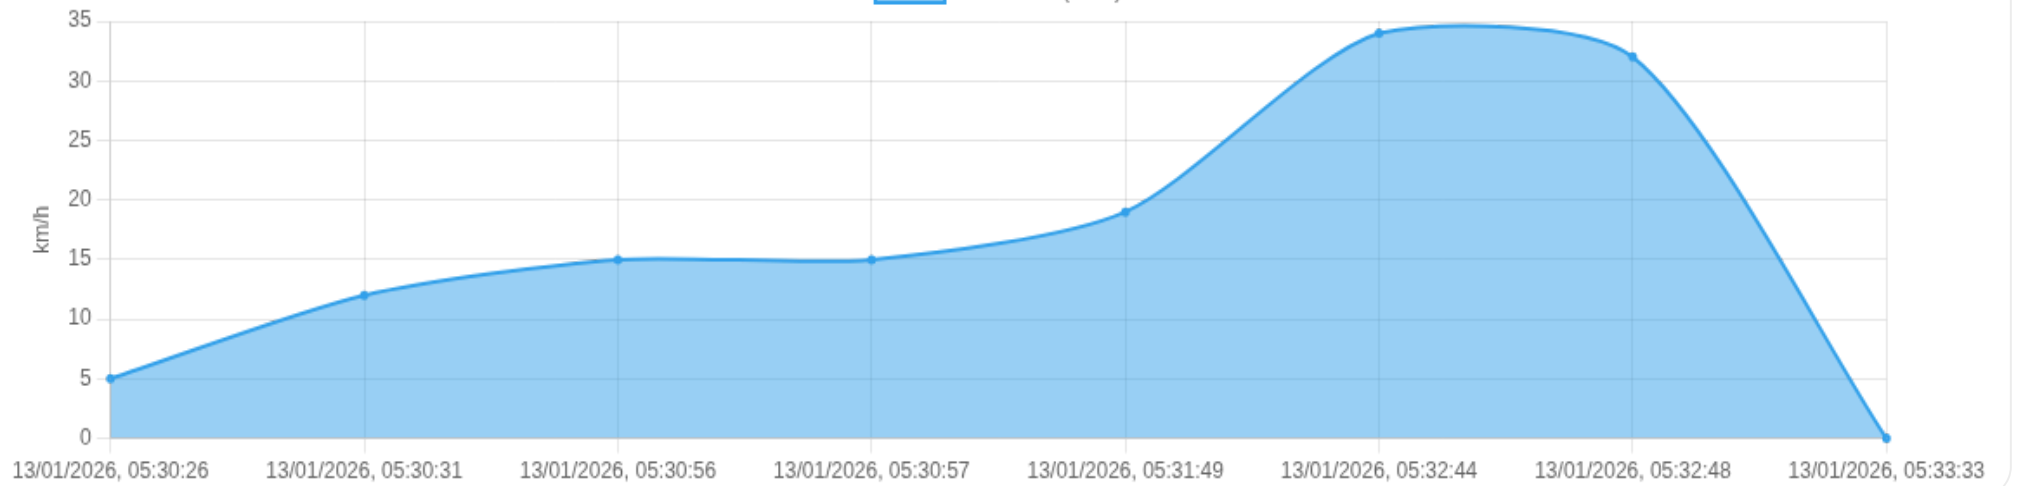

Velocidade (km/h)