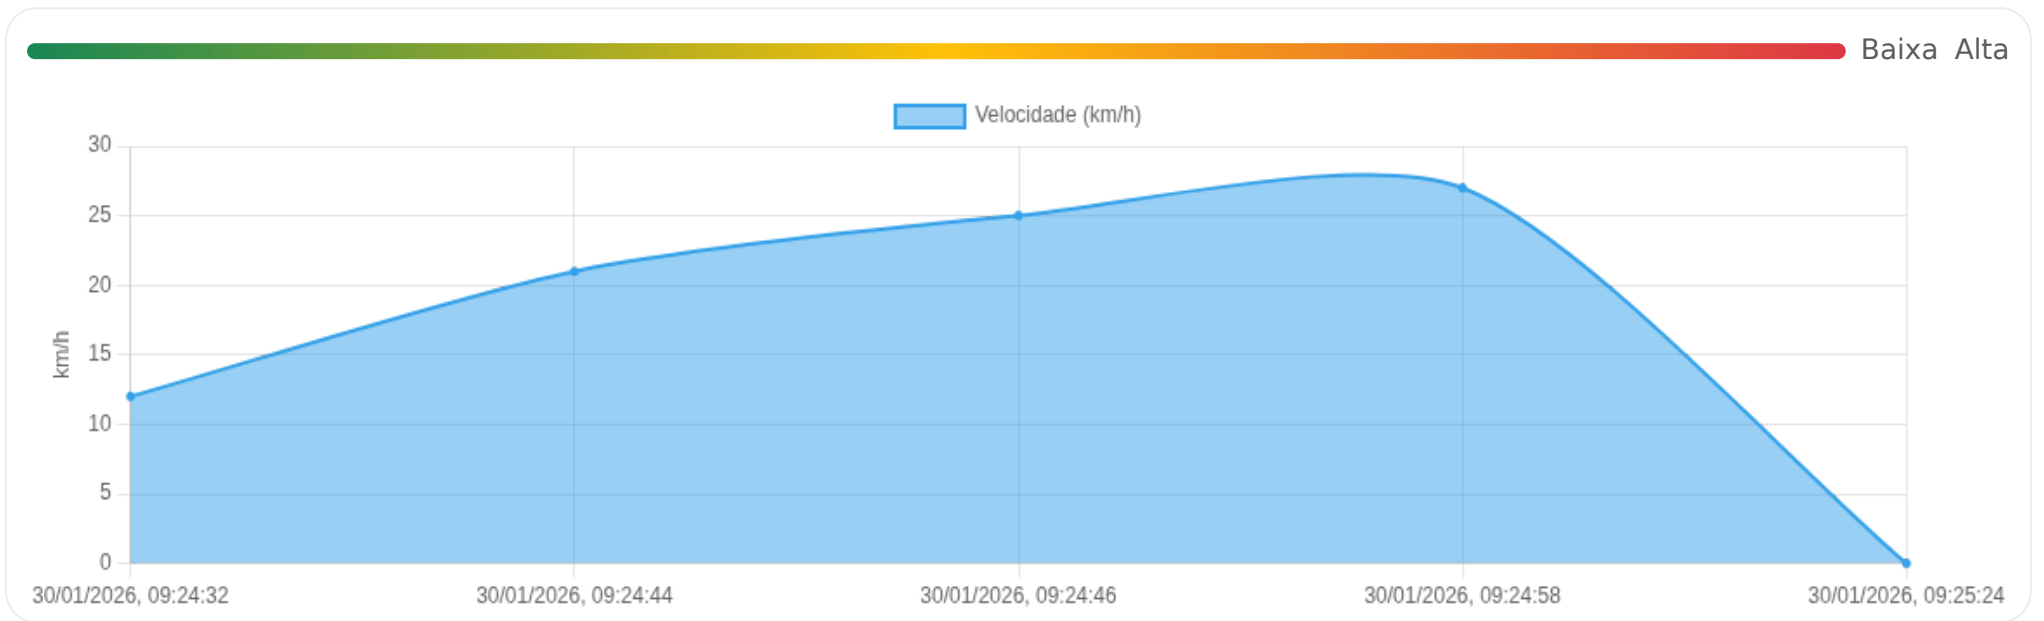

☰ **Posições (todas)**

Filtro global aplicado automaticamente

Data/Hora	Vel. (km/h)	Lat/Lon	Endereço	Link
30/01/2026, 09:24:32	12	-21.27578, -47.81687	Rua Francisco Navarro, Jardim Santa Cecília, Ribeirão Preto, São Paulo	Abrir
30/01/2026, 09:24:44	21	-21.27636, -47.81647	Rua Vitório Lago, Jardim Santa Cecília, Ribeirão Preto, São Paulo	Abrir
30/01/2026, 09:24:46	25	-21.27626, -47.81639	Rua Vitório Lago, Jardim Santa Cecília, Ribeirão Preto, São Paulo	Abrir
30/01/2026, 09:24:58	27	-21.27570, -47.81581	Rua Manoel Correa, Jardim Santa Cecília, Ribeirão Preto, São Paulo	Abrir
30/01/2026, 09:25:24	0	-21.27582, -47.81537	Rua Manoel Correa, Jardim Santa Cecília, Ribeirão Preto, São Paulo	Abrir

Ⓜ Paradas

#	Início	Fim	Duração	Endereço	Maps
Nenhuma parada detectada.