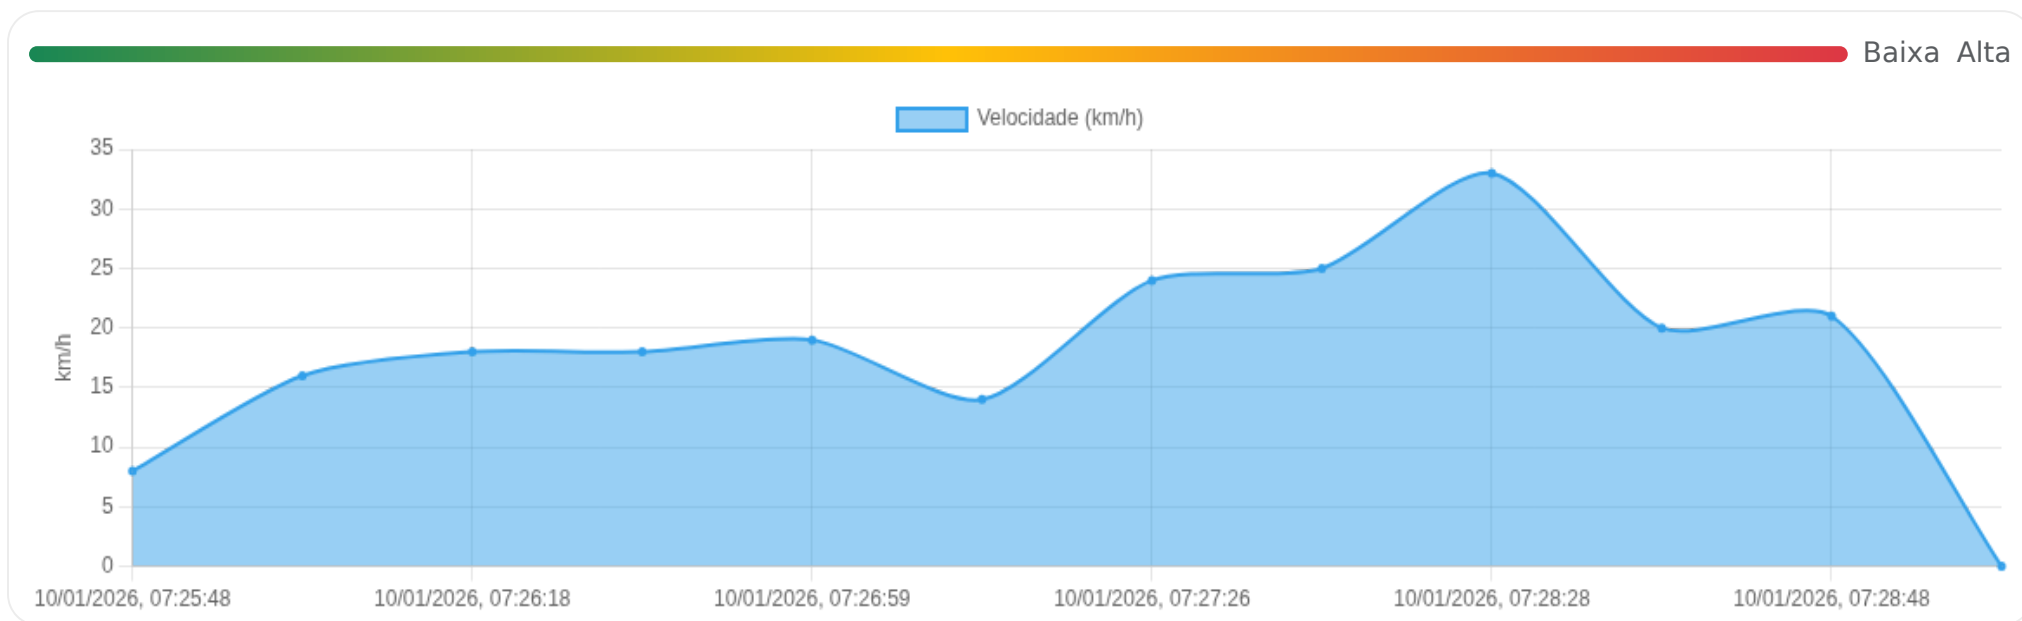

☰ **Posições (todas)**

Filtro global aplicado automaticamente

Data/Hora	Vel. (km/h)	Lat/Lon	Endereço	Link
10/01/2026, 07:25:48	8	-21.26822, -47.82192	Rua Coronel Luiz da Cunha, Residencial Alphaville 1, Ribeirão Preto, São Paulo	Abrir
10/01/2026, 07:25:52	16	-21.26812, -47.82182	Rua Coronel Luiz da Cunha, Residencial Alphaville 1, Ribeirão Preto, São Paulo	Abrir
10/01/2026, 07:26:18	18	-21.26743, -47.82037	Rua Major Francisco Gandra, Residencial Alphaville 1, Ribeirão Preto, São Paulo	Abrir
10/01/2026, 07:26:28	18	-21.26779, -47.82002	Rua Doutor Saraiba, Residencial Alphaville 1, Ribeirão Preto, São Paulo	Abrir
10/01/2026, 07:26:59	19	-21.26679, -47.81811	Rua Professor Felisberto Almada, Jardim Santa Cecília, Ribeirão Preto, São Paulo	Abrir
10/01/2026, 07:27:22	14	-21.26746, -47.81745	SP-328, Jardim Santa Cecília, Ribeirão Preto, São Paulo	Abrir
10/01/2026, 07:27:26	24	-21.26729, -47.81730	Rua Capitão Joaquim Félix, Jardim Santa Cecília, Ribeirão Preto, São Paulo	Abrir
10/01/2026, 07:28:05	25	-21.26572, -47.81471	Estrada Municipal Professor José Almeida, Ribeirão Preto, São Paulo	Abrir
10/01/2026, 07:28:28	33	-21.26657, -47.81286	Estrada Municipal Professor José Almeida, Ribeirão Preto, São Paulo	Abrir
10/01/2026, 07:28:44	20	-21.26749, -47.81224	Jardim Santa Cecília, Ribeirão Preto, São Paulo	Abrir
10/01/2026, 07:28:48	21	-21.26767, -47.81241	Jardim Santa Cecília, Ribeirão Preto, São Paulo	Abrir
10/01/2026, 07:28:58	0	-21.26773, -47.81255	Jardim Santa Cecília, Ribeirão Preto, São Paulo	Abrir

Ⓜ Paradas