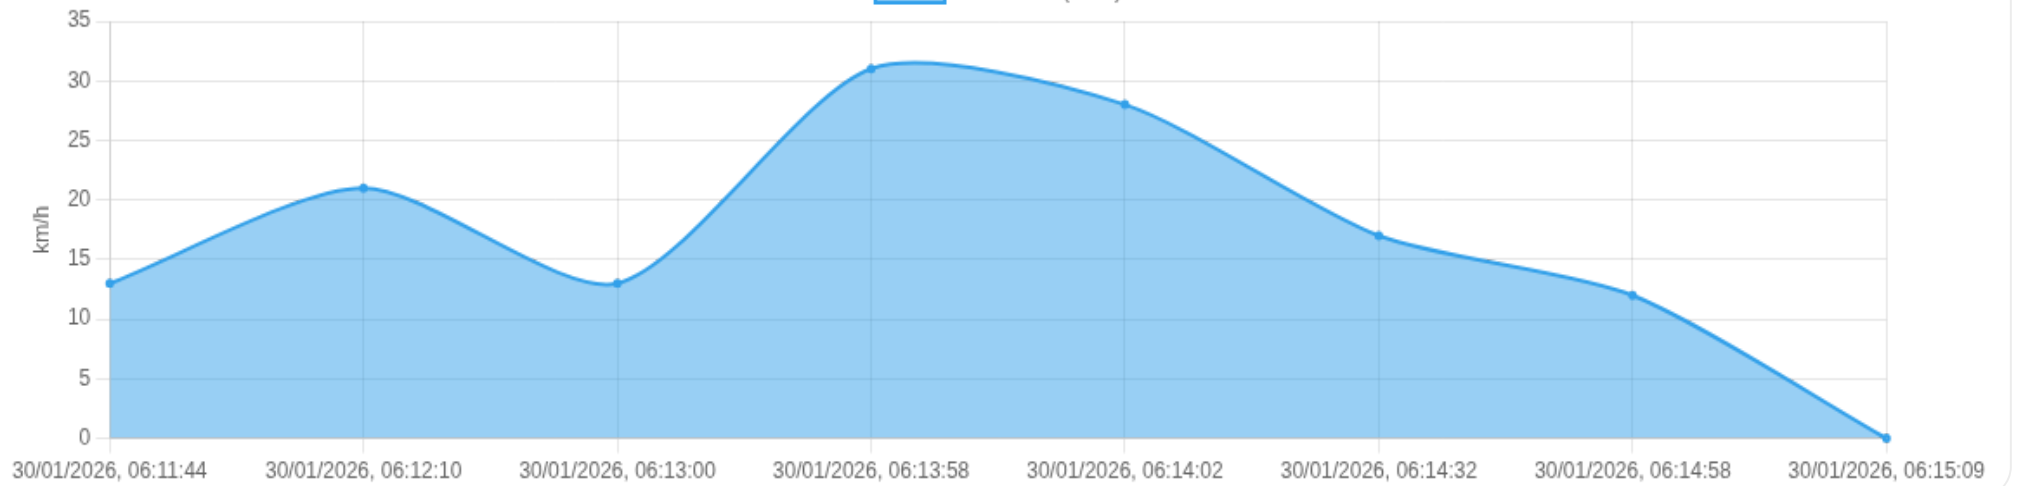

Velocidade (km/h)