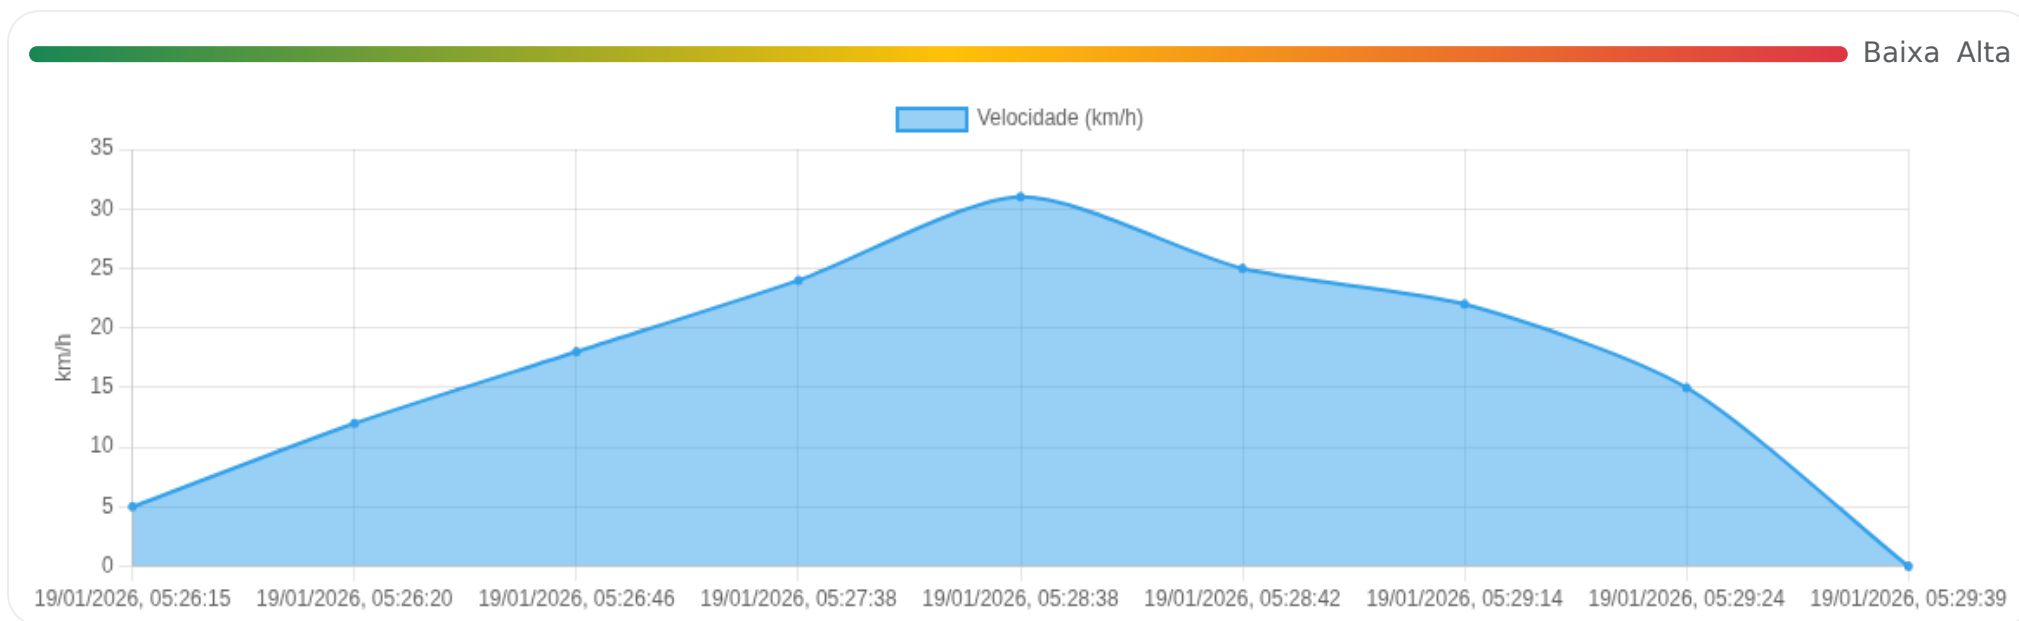

☰ **Posições (todas)**

Filtro global aplicado automaticamente

Data/Hora	Vel. (km/h)	Lat/Lon	Endereço	Link
19/01/2026, 05:26:15	5	-21.26822, -47.82188	Rua Coronel Luiz da Cunha, Residencial Alphaville 1, Ribeirão Preto, São Paulo	Abrir
19/01/2026, 05:26:20	12	-21.26813, -47.82181	Rua Coronel Luiz da Cunha, Residencial Alphaville 1, Ribeirão Preto, São Paulo	Abrir
19/01/2026, 05:26:46	18	-21.26745, -47.82033	Rua Major Francisco Gandra, Residencial Alphaville 1, Ribeirão Preto, São Paulo	Abrir
19/01/2026, 05:27:38	24	-21.27073, -47.81778	Rodovia José Fregonezi, Jardim Santa Cecília, Ribeirão Preto, São Paulo	Abrir
19/01/2026, 05:28:38	31	-21.27791, -47.81679	SP-328, Jardim Santa Cecília, Ribeirão Preto, São Paulo	Abrir
19/01/2026, 05:28:42	25	-21.27788, -47.81653	Jardim Santa Cecília, Ribeirão Preto, São Paulo	Abrir
19/01/2026, 05:29:14	22	-21.27599, -47.81528	Rua Manoel Correa, Jardim Santa Cecília, Ribeirão Preto, São Paulo	Abrir
19/01/2026, 05:29:24	15	-21.27610, -47.81504	Rua Manoel Correa, Jardim Santa Cecília, Ribeirão Preto, São Paulo	Abrir
19/01/2026, 05:29:39	0	-21.27591, -47.81533	Rua Manoel Correa, Jardim Santa Cecília, Ribeirão Preto, São Paulo	Abrir

📍 Paradas

#	Início	Fim	Duração	Endereço	Maps
Nenhuma parada detectada.