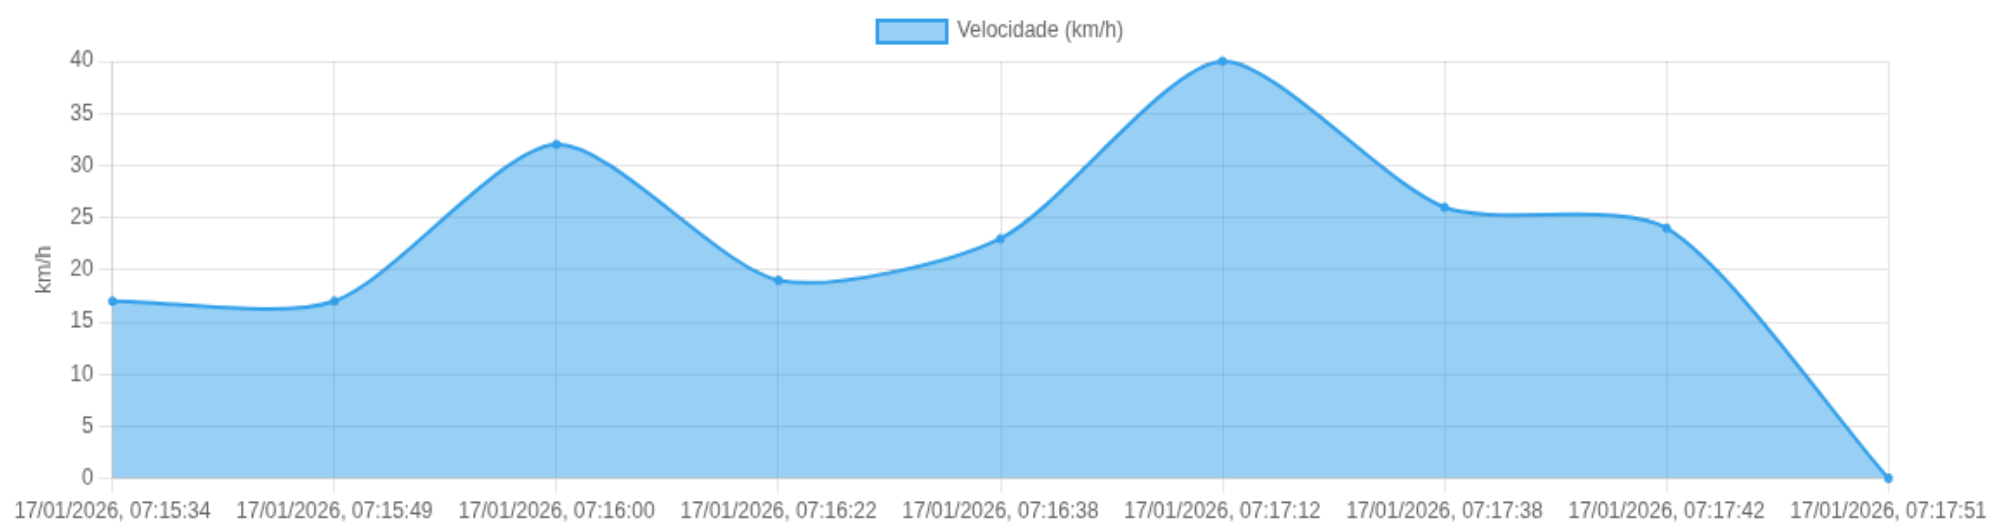

☰ **Posições (todas)**

Filtro global aplicado automaticamente

Data/Hora	Vel. (km/h)	Lat/Lon	Endereço	Link
17/01/2026, 07:15:34	17	-21.26744, -47.82065	Rua Coronel Luiz da Cunha, Residencial Alphaville 1, Ribeirão Preto, São Paulo	Abrir
17/01/2026, 07:15:49	17	-21.26744, -47.82036	Rua Major Francisco Gandra, Residencial Alphaville 1, Ribeirão Preto, São Paulo	Abrir
17/01/2026, 07:16:00	32	-21.26772, -47.81985	Rua Doutor Saraiba, Residencial Alphaville 1, Ribeirão Preto, São Paulo	Abrir
17/01/2026, 07:16:22	19	-21.26678, -47.81813	Rua Professor Felisberto Almada, Jardim Santa Cecília, Ribeirão Preto, São Paulo	Abrir
17/01/2026, 07:16:38	23	-21.26735, -47.81732	SP-328, Jardim Santa Cecília, Ribeirão Preto, São Paulo	Abrir
17/01/2026, 07:17:12	40	-21.26579, -47.81448	Estrada Municipal Professor José Almeida, Ribeirão Preto, São Paulo	Abrir
17/01/2026, 07:17:38	26	-21.26751, -47.81222	Jardim Santa Cecília, Ribeirão Preto, São Paulo	Abrir
17/01/2026, 07:17:42	24	-21.26767, -47.81236	Jardim Santa Cecília, Ribeirão Preto, São Paulo	Abrir
17/01/2026, 07:17:51	0	-21.26779, -47.81262	Via Antônio Perna, Jardim Santa Cecília, Ribeirão Preto, São Paulo	Abrir

📍 Paradas

#	Início	Fim	Duração	Endereço	Maps
Nenhuma parada detectada.