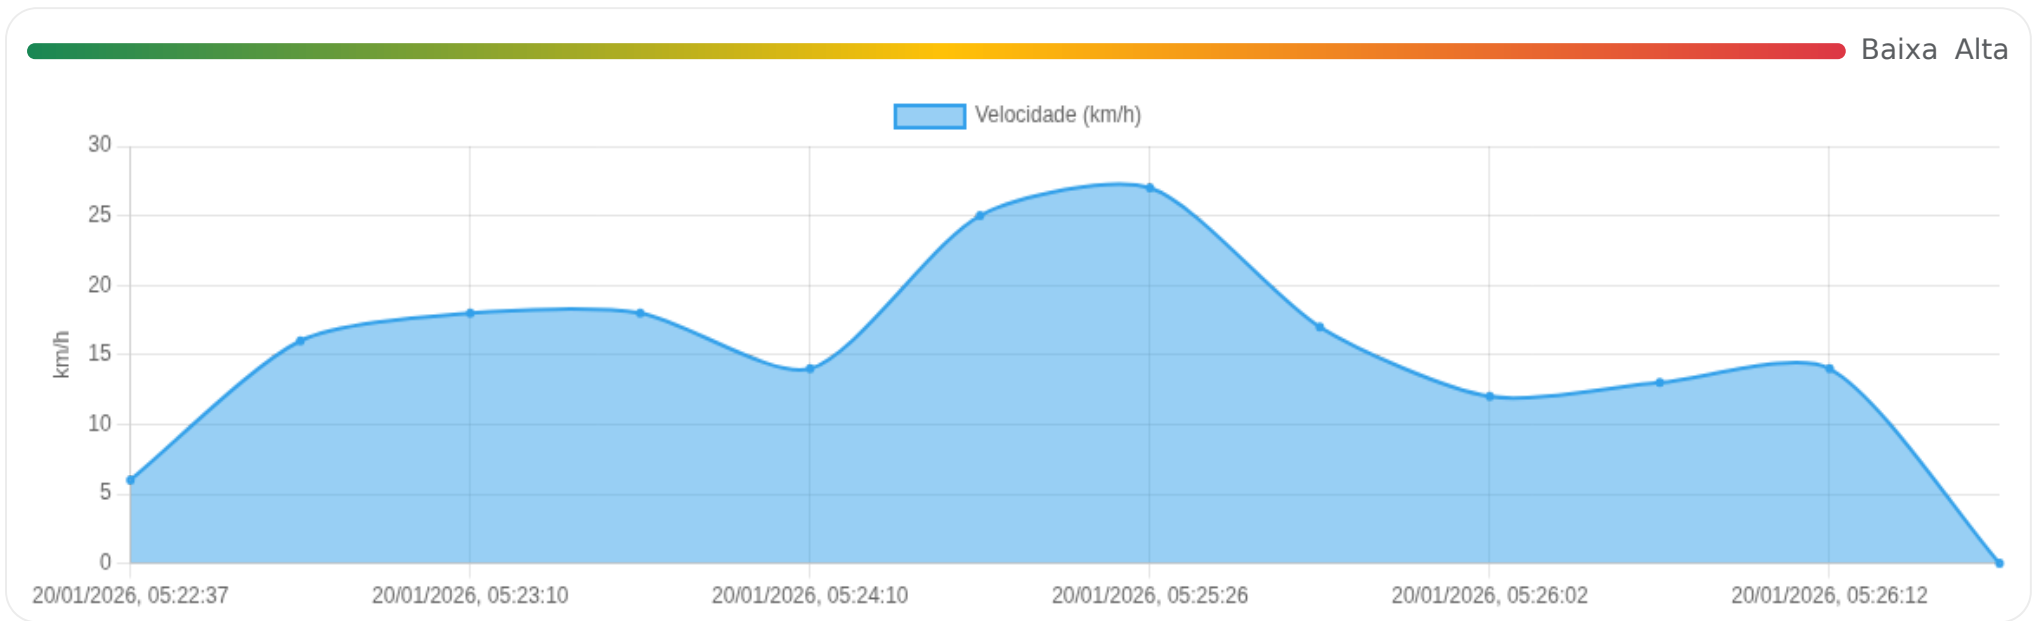

☰ **Posições (todas)**

Filtro global aplicado automaticamente

Data/Hora	Vel. (km/h)	Lat/Lon	Endereço	Link
20/01/2026, 05:22:37	6	-21.26827, -47.82190	Rua Coronel Luiz da Cunha, Residencial Alphaville 1, Ribeirão Preto, São Paulo	Abrir
20/01/2026, 05:22:43	16	-21.26814, -47.82182	Rua Coronel Luiz da Cunha, Residencial Alphaville 1, Ribeirão Preto, São Paulo	Abrir
20/01/2026, 05:23:10	18	-21.26743, -47.82038	Rua Major Francisco Gandra, Residencial Alphaville 1, Ribeirão Preto, São Paulo	Abrir
20/01/2026, 05:23:16	18	-21.26743, -47.82038	Rua Major Francisco Gandra, Residencial Alphaville 1, Ribeirão Preto, São Paulo	Abrir
20/01/2026, 05:24:10	14	-21.27063, -47.81776	Rua Padre Paschoal Nicastro, Residencial Alphaville 1, Ribeirão Preto, São Paulo	Abrir
20/01/2026, 05:25:22	25	-21.27794, -47.81674	Jardim Santa Cecília, Ribeirão Preto, São Paulo	Abrir
20/01/2026, 05:25:26	27	-21.27782, -47.81653	SP-328, Jardim Santa Cecília, Ribeirão Preto, São Paulo	Abrir
20/01/2026, 05:25:54	17	-21.27594, -47.81544	Rua Manoel Correa, Jardim Santa Cecília, Ribeirão Preto, São Paulo	Abrir
20/01/2026, 05:26:02	12	-21.27613, -47.81514	Rua Guido Zampola, Jardim Santa Cecília, Ribeirão Preto, São Paulo	Abrir
20/01/2026, 05:26:08	13	-21.27605, -47.81507	Rua Guido Zampola, Jardim Santa Cecília, Ribeirão Preto, São Paulo	Abrir
20/01/2026, 05:26:12	14	-21.27599, -47.81520	Rua Manoel Correa, Jardim Santa Cecília, Ribeirão Preto, São Paulo	Abrir
20/01/2026, 05:26:38	0	-21.27588, -47.81539	Rua Manoel Correa, Jardim Santa Cecília, Ribeirão Preto, São Paulo	Abrir

ⓘ Paradas