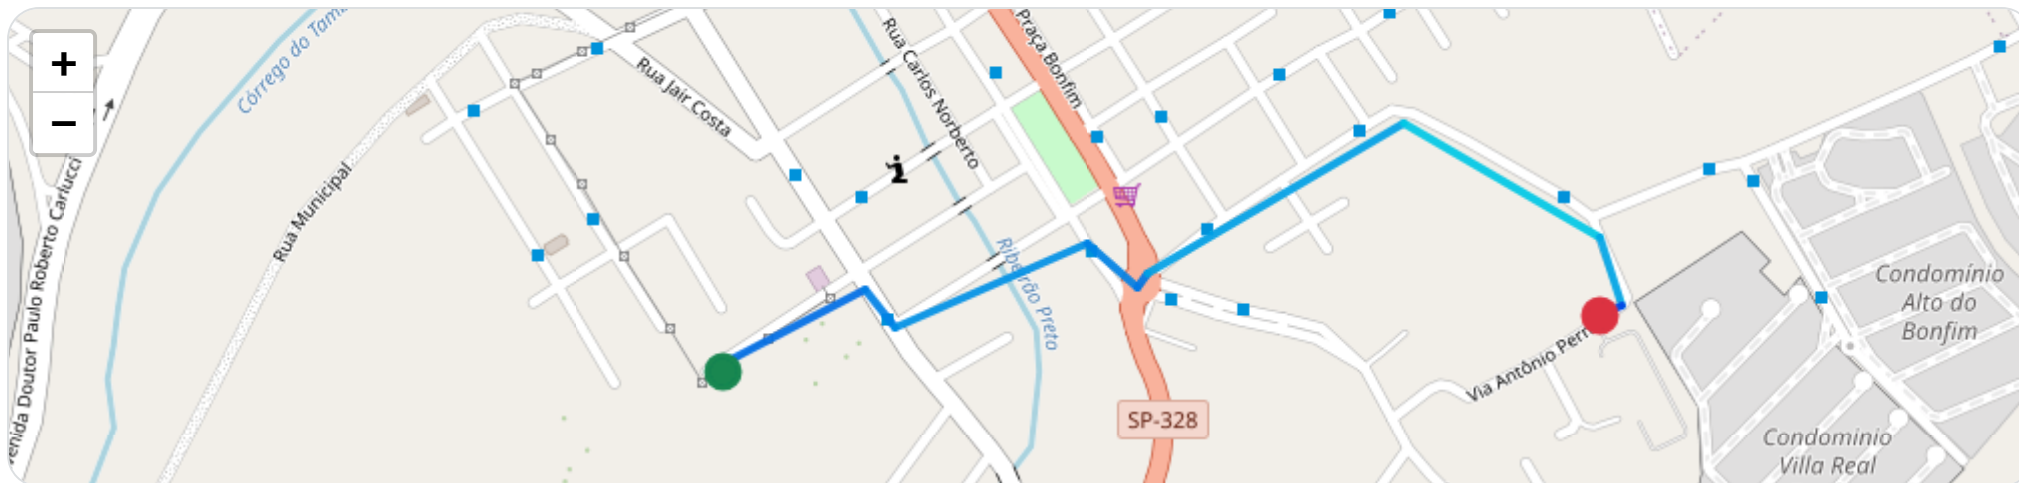

☰ **Posições (todas)**

Filtro global aplicado automaticamente

Data/Hora	Vel. (km/h)	Lat/Lon	Endereço	Link
24/01/2026, 07:07:28	4	-21.26826, -47.82190	Rua Coronel Luiz da Cunha, Residencial Alphaville 1, Ribeirão Preto, São Paulo	Abrir
24/01/2026, 07:07:36	14	-21.26816, -47.82187	Rua Coronel Luiz da Cunha, Residencial Alphaville 1, Ribeirão Preto, São Paulo	Abrir
24/01/2026, 07:08:04	15	-21.26743, -47.82038	Rua Major Francisco Gandra, Residencial Alphaville 1, Ribeirão Preto, São Paulo	Abrir
24/01/2026, 07:08:14	19	-21.26781, -47.82004	Rua Doutor Saraiba, Residencial Alphaville 1, Ribeirão Preto, São Paulo	Abrir
24/01/2026, 07:08:52	19	-21.26697, -47.81800	Rua Professor Felisberto Almada, Jardim Santa Cecília, Ribeirão Preto, São Paulo	Abrir
24/01/2026, 07:09:12	16	-21.26741, -47.81746	SP-328, Jardim Santa Cecília, Ribeirão Preto, São Paulo	Abrir
24/01/2026, 07:09:16	16	-21.26729, -47.81735	SP-328, Jardim Santa Cecília, Ribeirão Preto, São Paulo	Abrir
24/01/2026, 07:09:58	27	-21.26578, -47.81461	Estrada Municipal Professor José Almeida, Ribeirão Preto, São Paulo	Abrir
24/01/2026, 07:10:24	26	-21.26692, -47.81249	Jardim Santa Cecília, Ribeirão Preto, São Paulo	Abrir
24/01/2026, 07:10:38	18	-21.26760, -47.81227	Jardim Santa Cecília, Ribeirão Preto, São Paulo	Abrir
24/01/2026, 07:10:48	0	-21.26770, -47.81249	Jardim Santa Cecília, Ribeirão Preto, São Paulo	Abrir

📍 Paradas