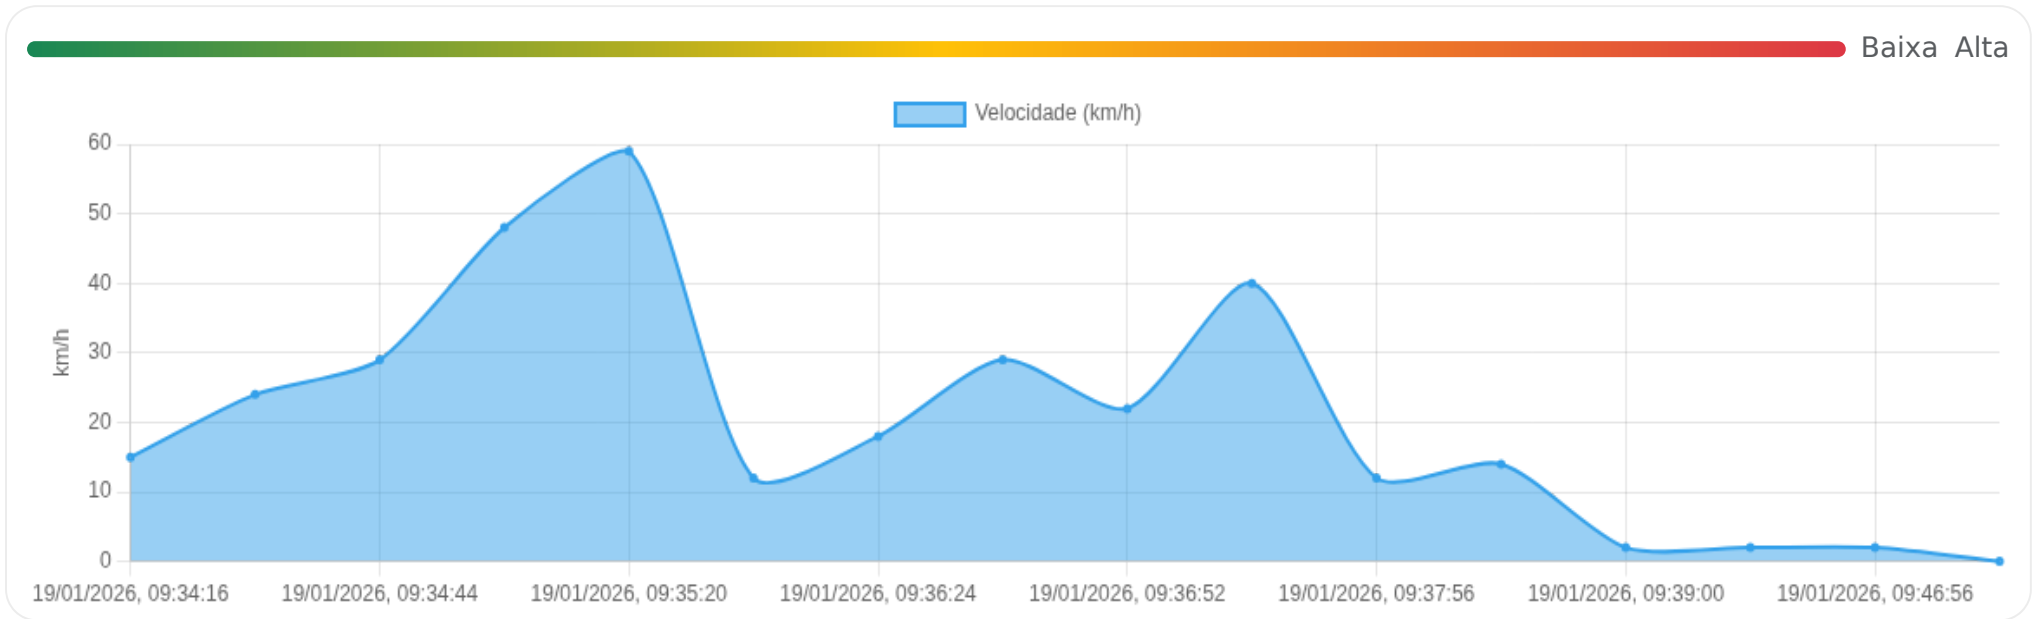

☰ **Posições (todas)**

Filtro global aplicado automaticamente

Data/Hora	Vel. (km/h)	Lat/Lon	Endereço	Link
19/01/2026, 09:34:16	15	-21.27581, -47.81550	Rua Manoel Correa, Jardim Santa Cecília, Ribeirão Preto, São Paulo	Abrir
19/01/2026, 09:34:20	24	-21.27600, -47.81564	Rua Antônio Vieira Moreno do Alagão, Jardim Santa Cecília, Ribeirão Preto, São Paulo	Abrir
19/01/2026, 09:34:44	29	-21.27749, -47.81657	Jardim Santa Cecília, Ribeirão Preto, São Paulo	Abrir
19/01/2026, 09:34:49	48	-21.27718, -47.81694	Rodovia José Fregonezi, Jardim Santa Cecília, Ribeirão Preto, São Paulo	Abrir
19/01/2026, 09:35:20	59	-21.27265, -47.81822	Rodovia José Fregonezi, Jardim Santa Cecília, Ribeirão Preto, São Paulo	Abrir
19/01/2026, 09:36:22	12	-21.26736, -47.81732	SP-328, Jardim Santa Cecília, Ribeirão Preto, São Paulo	Abrir
19/01/2026, 09:36:24	18	-21.26731, -47.81740	SP-328, Jardim Santa Cecília, Ribeirão Preto, São Paulo	Abrir
19/01/2026, 09:36:26	29	-21.26745, -47.81751	SP-328, Jardim Santa Cecília, Ribeirão Preto, São Paulo	Abrir
19/01/2026, 09:36:52	22	-21.27048, -47.81778	Rua Padre Paschoal Nicastro, Residencial Alphaville 1, Ribeirão Preto, São Paulo	Abrir
19/01/2026, 09:37:04	40	-21.26963, -47.81864	Rua Padre Paschoal Nicastro, Residencial Alphaville 1, Ribeirão Preto, São Paulo	Abrir
19/01/2026, 09:37:56	12	-21.26735, -47.82045	Rua Major Francisco Gandra, Residencial Alphaville 1, Ribeirão Preto, São Paulo	Abrir
19/01/2026, 09:38:50	14	-21.26827, -47.82205	Rua Coronel Luiz da Cunha, Residencial Alphaville 1, Ribeirão Preto, São Paulo	Abrir
19/01/2026, 09:39:00	2	-21.26813, -47.82192	Rua Coronel Luiz da Cunha, Residencial Alphaville 1, Ribeirão Preto, São Paulo	Abrir