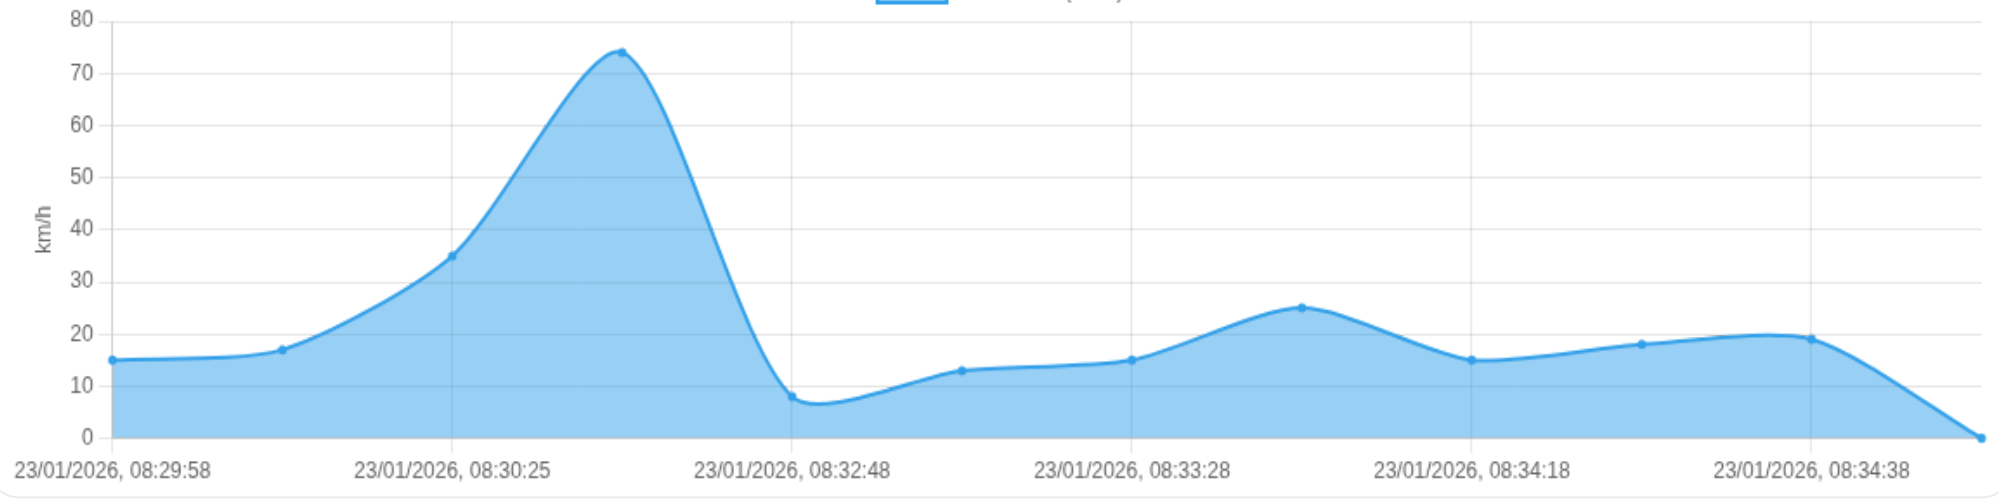

Velocidade (km/h)