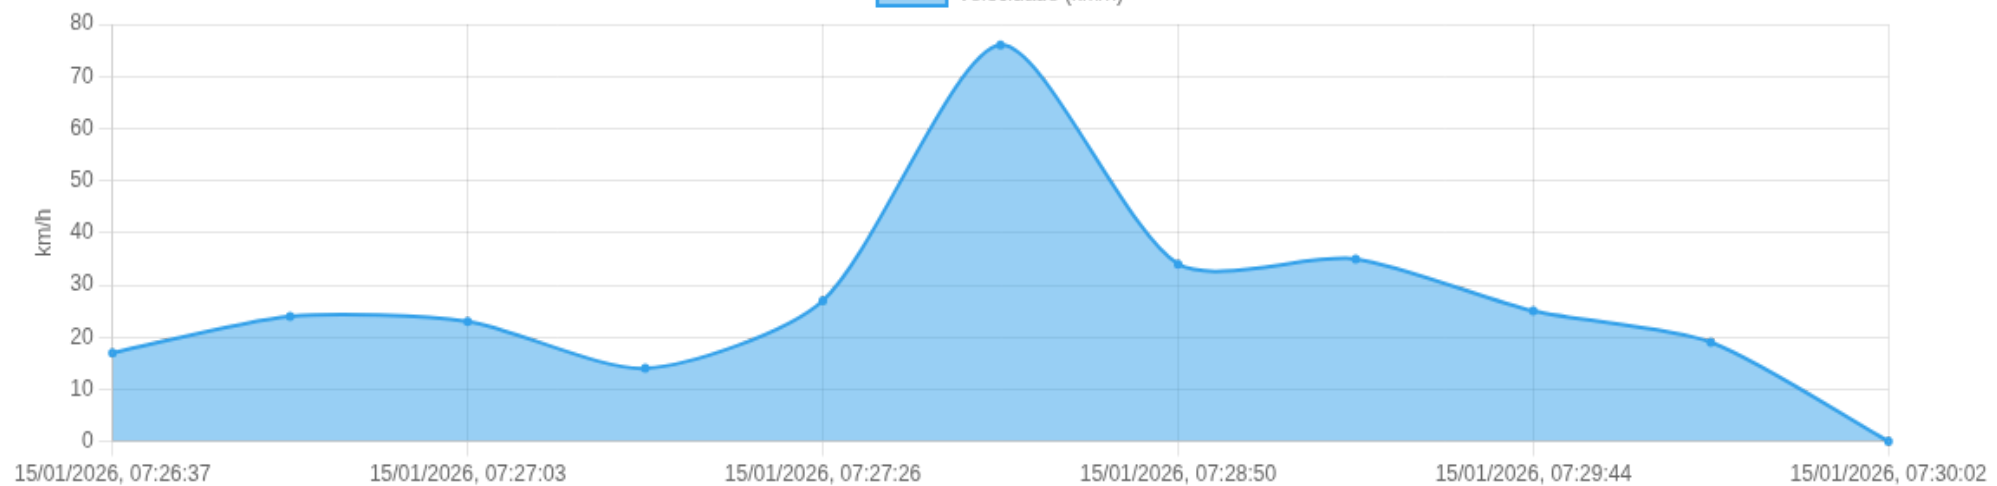

Velocidade (km/h)