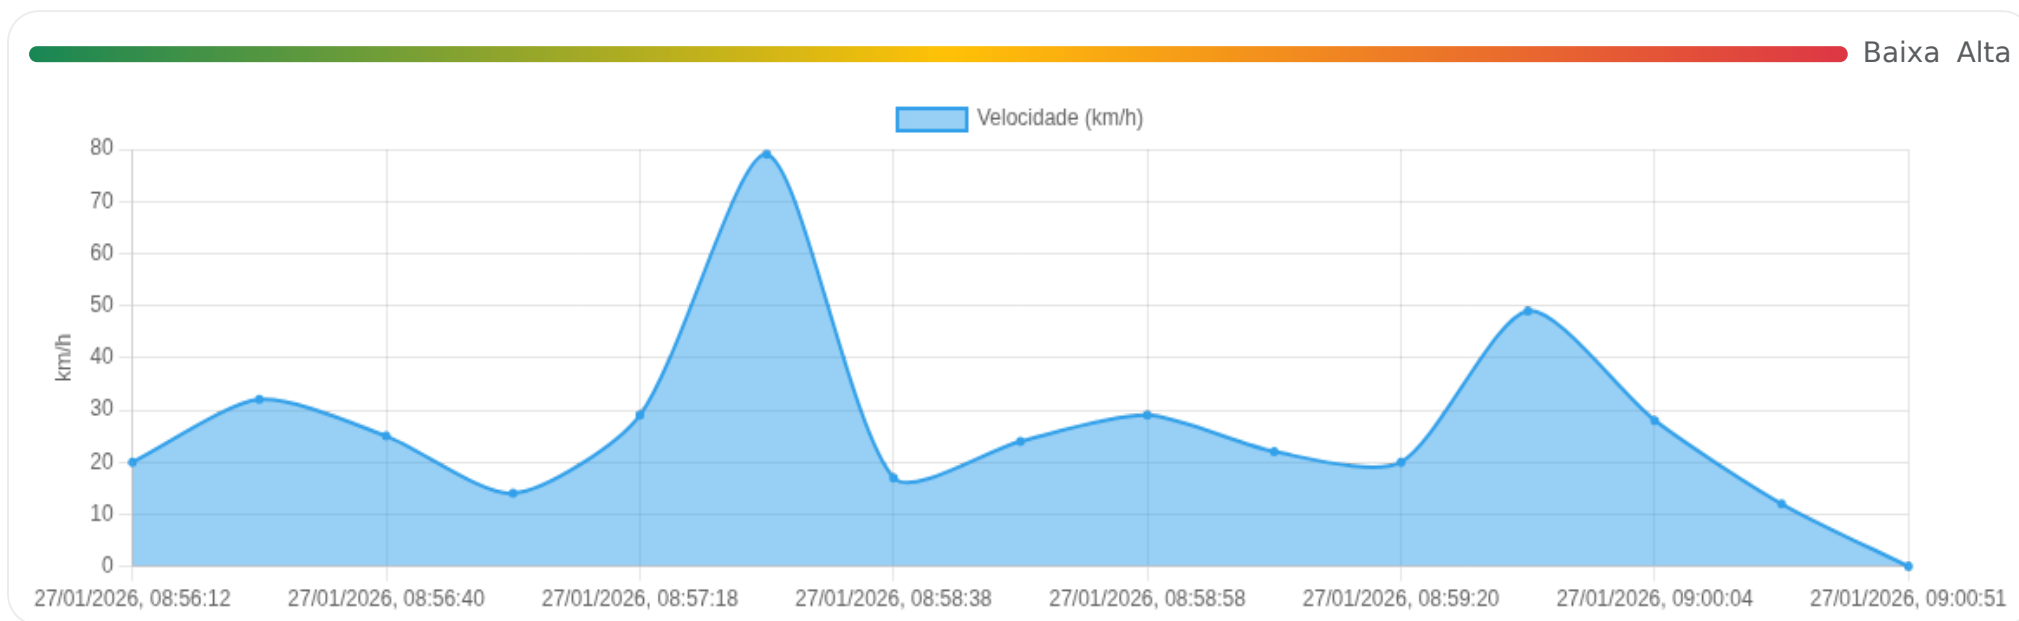

☰ **Posições (todas)**

Filtro global aplicado automaticamente

Data/Hora	Vel. (km/h)	Lat/Lon	Endereço	Link
27/01/2026, 08:56:12	20	-21.27577, -47.81557	Rua Antônio Vieira Moreno do Alagão, Jardim Santa Cecília, Ribeirão Preto, São Paulo	Abrir
27/01/2026, 08:56:26	32	-21.27555, -47.81675	Jardim Santa Cecília, Ribeirão Preto, São Paulo	Abrir
27/01/2026, 08:56:40	25	-21.27589, -47.81748	Jardim Santa Cecília, Ribeirão Preto, São Paulo	Abrir
27/01/2026, 08:57:16	14	-21.27749, -47.81665	Jardim Santa Cecília, Ribeirão Preto, São Paulo	Abrir
27/01/2026, 08:57:18	29	-21.27742, -47.81678	Rodovia José Fregonezi, Jardim Santa Cecília, Ribeirão Preto, São Paulo	Abrir
27/01/2026, 08:57:44	79	-21.27321, -47.81832	Rodovia José Fregonezi, Jardim Santa Cecília, Ribeirão Preto, São Paulo	Abrir
27/01/2026, 08:58:38	17	-21.26729, -47.81740	SP-328, Jardim Santa Cecília, Ribeirão Preto, São Paulo	Abrir
27/01/2026, 08:58:40	24	-21.26740, -47.81750	SP-328, Jardim Santa Cecília, Ribeirão Preto, São Paulo	Abrir
27/01/2026, 08:58:58	29	-21.26812, -47.81735	Rodovia José Fregonezi, Jardim Santa Cecília, Ribeirão Preto, São Paulo	Abrir
27/01/2026, 08:59:18	22	-21.27046, -47.81767	Rodovia José Fregonezi, Jardim Santa Cecília, Ribeirão Preto, São Paulo	Abrir
27/01/2026, 08:59:20	20	-21.27049, -47.81777	Rua Padre Paschoal Nicastro, Residencial Alphaville 1, Ribeirão Preto, São Paulo	Abrir
27/01/2026, 08:59:28	49	-21.26998, -47.81844	Rua Padre Paschoal Nicastro, Residencial Alphaville 1, Ribeirão Preto, São Paulo	Abrir
27/01/2026, 09:00:04	28	-21.26741, -47.82067	Rua Coronel Luiz da Cunha, Residencial Alphaville 1, Ribeirão Preto, São Paulo	Abrir