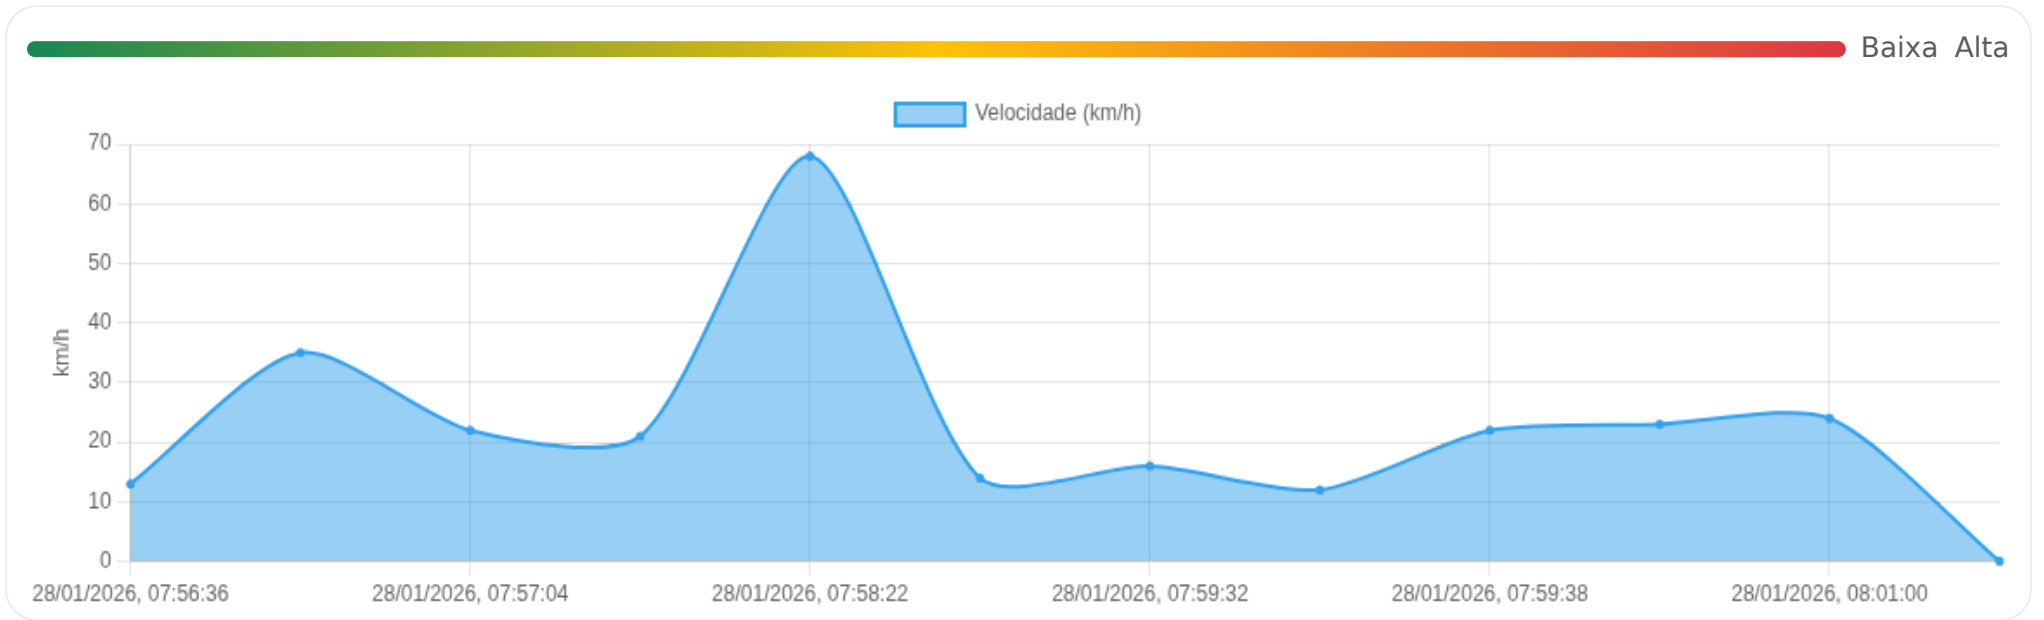

☰ **Posições (todas)**

Filtro global aplicado automaticamente

Data/Hora	Vel. (km/h)	Lat/Lon	Endereço	Link
28/01/2026, 07:56:36	13	-21.27584, -47.81547	Rua Manoel Correa, Jardim Santa Cecília, Ribeirão Preto, São Paulo	Abrir
28/01/2026, 07:56:50	35	-21.27554, -47.81665	Jardim Santa Cecília, Ribeirão Preto, São Paulo	Abrir
28/01/2026, 07:57:04	22	-21.27595, -47.81747	Jardim Santa Cecília, Ribeirão Preto, São Paulo	Abrir
28/01/2026, 07:57:56	21	-21.27749, -47.81668	Rodovia José Fregonezi, Jardim Santa Cecília, Ribeirão Preto, São Paulo	Abrir
28/01/2026, 07:58:22	68	-21.27402, -47.81832	Rodovia José Fregonezi, Jardim Santa Cecília, Ribeirão Preto, São Paulo	Abrir
28/01/2026, 07:59:28	14	-21.26752, -47.81743	Rodovia José Fregonezi, Jardim Santa Cecília, Ribeirão Preto, São Paulo	Abrir
28/01/2026, 07:59:32	16	-21.26738, -47.81734	SP-328, Jardim Santa Cecília, Ribeirão Preto, São Paulo	Abrir
28/01/2026, 07:59:36	12	-21.26731, -47.81745	SP-328, Jardim Santa Cecília, Ribeirão Preto, São Paulo	Abrir
28/01/2026, 07:59:38	22	-21.26740, -47.81753	SP-328, Jardim Santa Cecília, Ribeirão Preto, São Paulo	Abrir
28/01/2026, 08:00:14	23	-21.27047, -47.81781	Rua Padre Paschoal Nicastro, Residencial Alphaville 1, Ribeirão Preto, São Paulo	Abrir
28/01/2026, 08:01:00	24	-21.26740, -47.82063	Rua Coronel Luiz da Cunha, Residencial Alphaville 1, Ribeirão Preto, São Paulo	Abrir
28/01/2026, 08:01:38	0	-21.26814, -47.82196	Rua Coronel Luiz da Cunha, Residencial Alphaville 1, Ribeirão Preto, São Paulo	Abrir

ⓘ Paradas