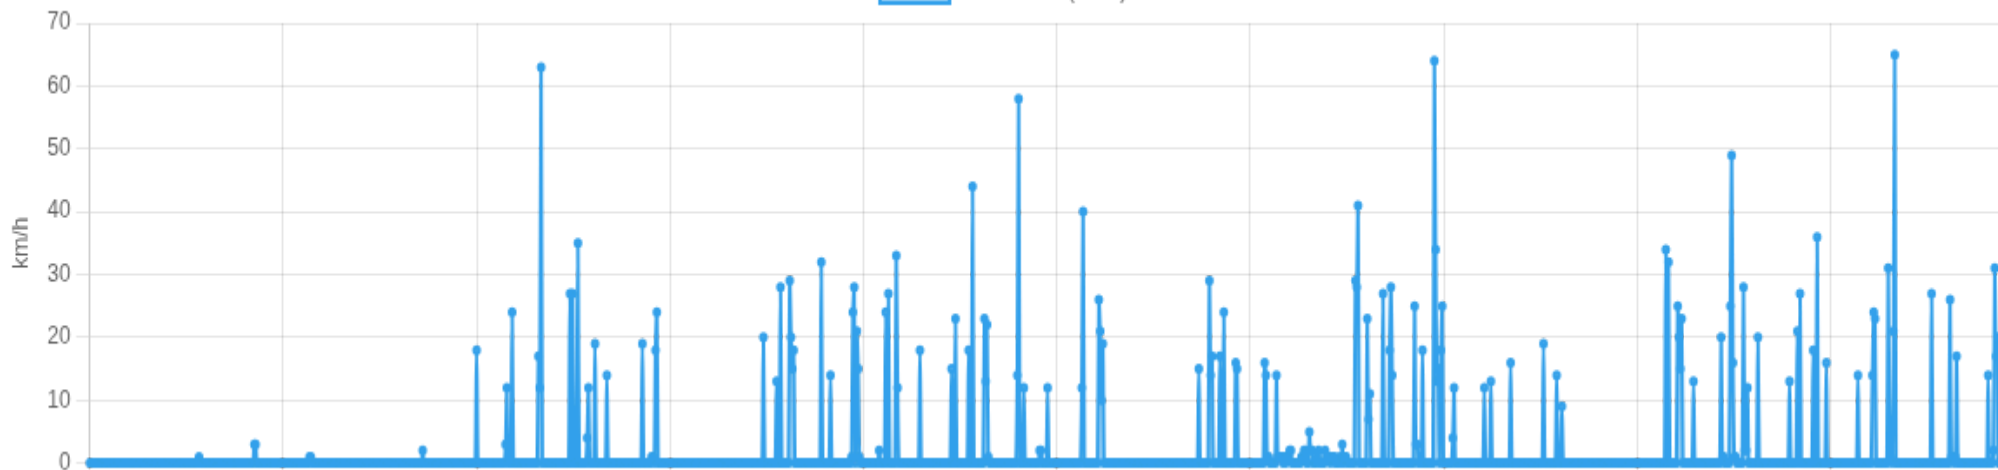

⚡ Resumo executivo

📈 Movendo: 13% 🛑 Parado: 87% 🚗 >80: 0% ⚠️ >100: 0%

Pico de velocidade 65 km/h 29/01/2026, 18:31:56	Horário com mais movimento 17:00 Baseado em densidade de pontos	Parada mais longa — —	Risco do período Baixo Estimativa por excesso/volume
--	--	-----------------------------	---

🚨 Eventos críticos do período

Excessos acima de 100 km/h + paradas longas

Tipo	Quando	Valor	Endereço	Mapa
Nenhum evento crítico encontrado.				

👁️ Velocidade (visão geral)

limite: 100 km/h

Velocidade (km/h)