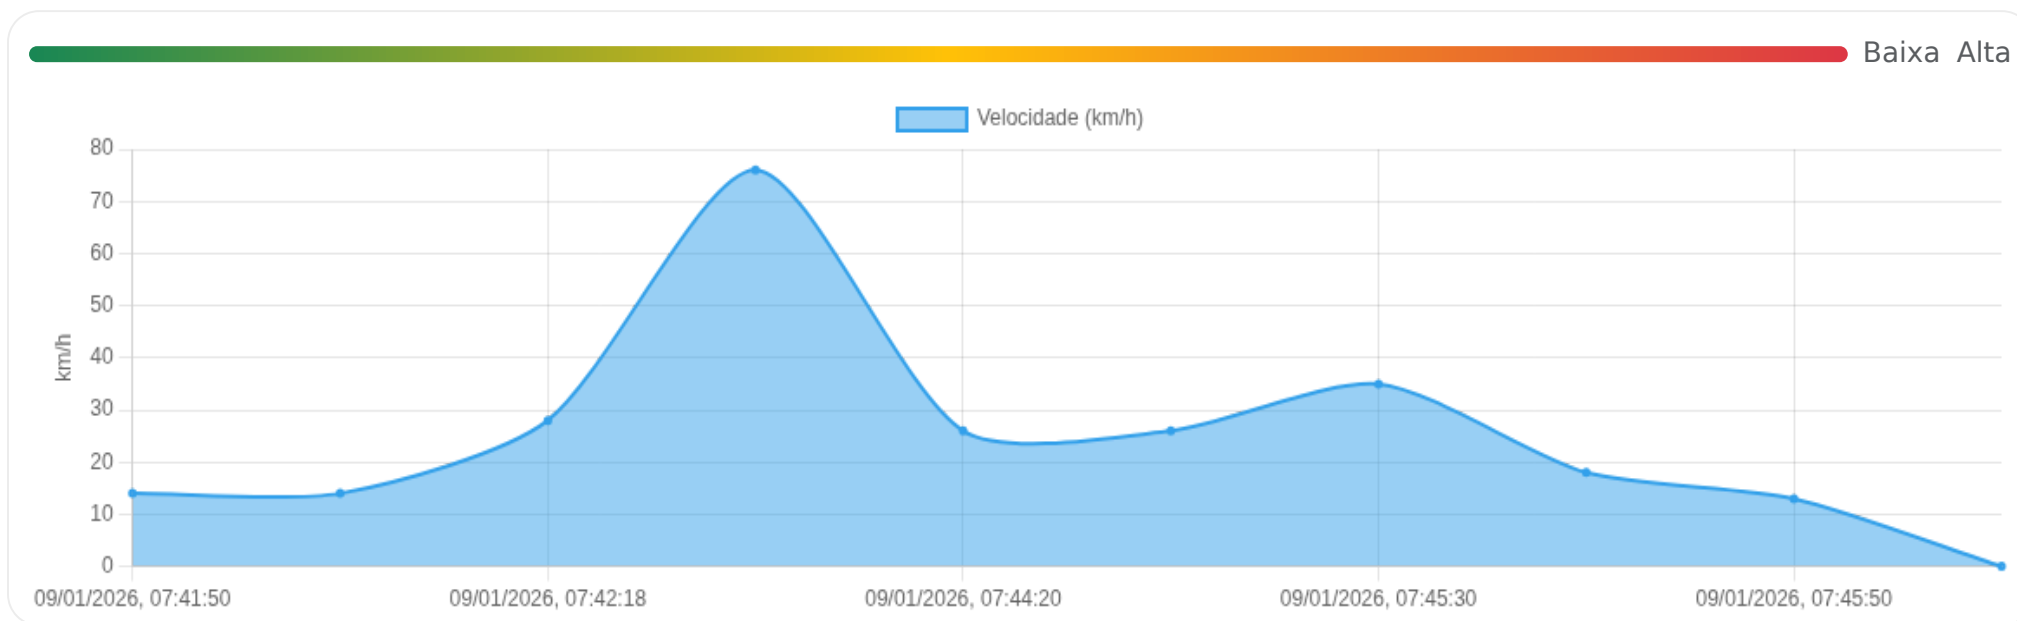

☰ **Posições (todas)**

Filtro global aplicado automaticamente

Data/Hora	Vel. (km/h)	Lat/Lon	Endereço	Link
09/01/2026, 07:41:50	14	-21.27589, -47.81548	Rua Manoel Correa, Jardim Santa Cecília, Ribeirão Preto, São Paulo	Abrir
09/01/2026, 07:41:50	14	-21.27589, -47.81548	Rua Manoel Correa, Jardim Santa Cecília, Ribeirão Preto, São Paulo	Abrir
09/01/2026, 07:42:18	28	-21.27746, -47.81670	Rodovia José Fregonezi, Jardim Santa Cecília, Ribeirão Preto, São Paulo	Abrir
09/01/2026, 07:42:41	76	-21.27423, -47.81827	Rodovia José Fregonezi, Jardim Santa Cecília, Ribeirão Preto, São Paulo	Abrir
09/01/2026, 07:44:20	26	-21.26712, -47.81710	Rua Capitão Joaquim Félix, Jardim Santa Cecília, Ribeirão Preto, São Paulo	Abrir
09/01/2026, 07:45:05	26	-21.26576, -47.81460	Estrada Municipal Professor José Almeida, Ribeirão Preto, São Paulo	Abrir
09/01/2026, 07:45:30	35	-21.26689, -47.81253	Jardim Santa Cecília, Ribeirão Preto, São Paulo	Abrir
09/01/2026, 07:45:40	18	-21.26755, -47.81224	Jardim Santa Cecília, Ribeirão Preto, São Paulo	Abrir
09/01/2026, 07:45:50	13	-21.26777, -47.81254	Via Antônio Perna, Jardim Santa Cecília, Ribeirão Preto, São Paulo	Abrir
09/01/2026, 07:46:12	0	-21.26778, -47.81261	Via Antônio Perna, Jardim Santa Cecília, Ribeirão Preto, São Paulo	Abrir

📍 Paradas

#	Início	Fim	Duração	Endereço	Maps
Nenhuma parada detectada.