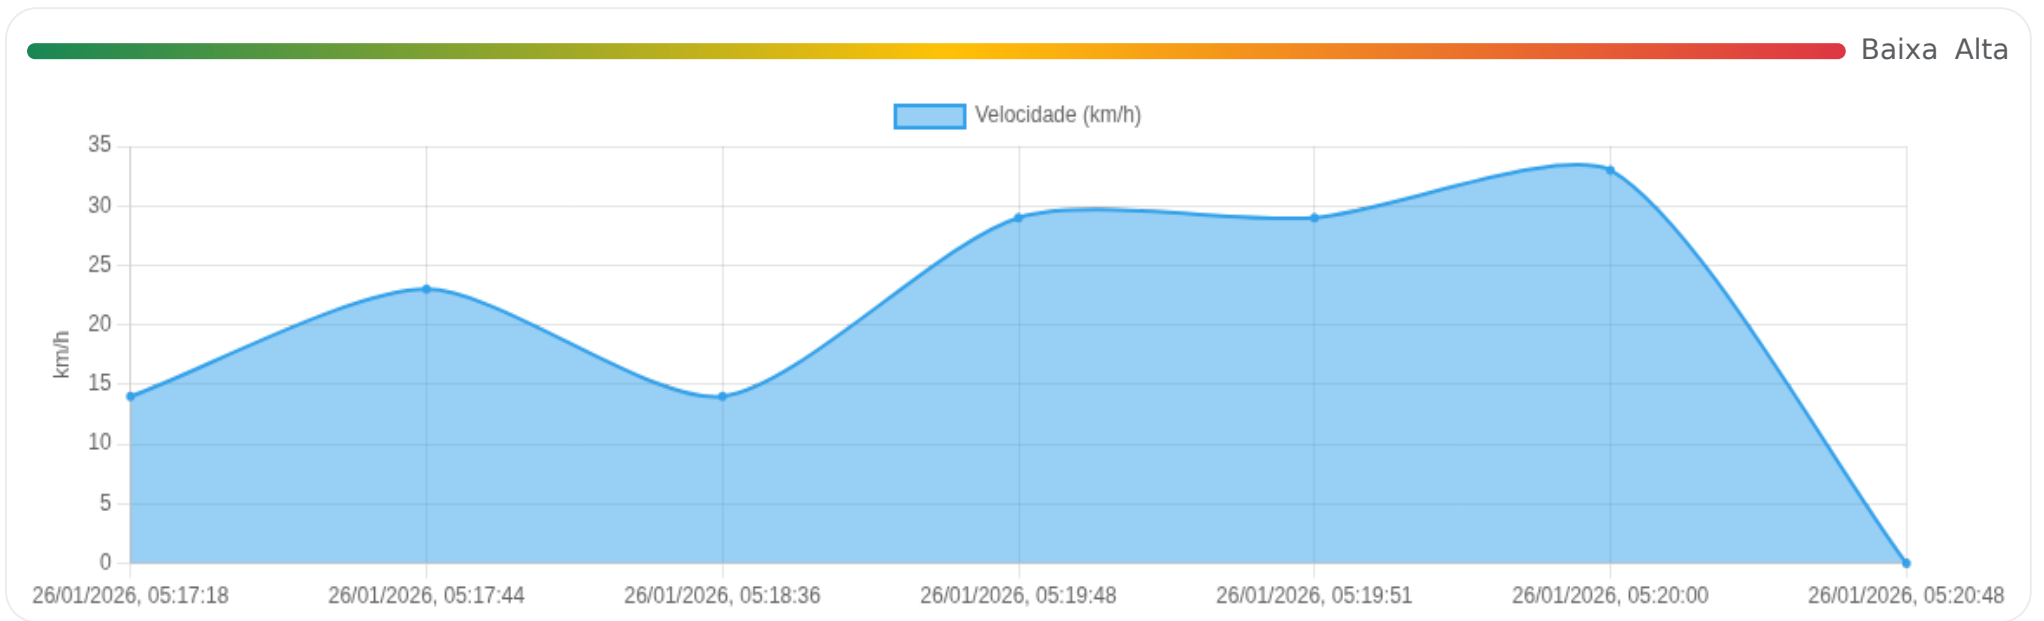

☰ **Posições (todas)**

Filtro global aplicado automaticamente

Data/Hora	Vel. (km/h)	Lat/Lon	Endereço	Link
26/01/2026, 05:17:18	14	-21.26813, -47.82180	Rua Coronel Luiz da Cunha, Residencial Alphaville 1, Ribeirão Preto, São Paulo	Abrir
26/01/2026, 05:17:44	23	-21.26745, -47.82035	Rua Major Francisco Gandra, Residencial Alphaville 1, Ribeirão Preto, São Paulo	Abrir
26/01/2026, 05:18:36	14	-21.27061, -47.81773	Rua Padre Paschoal Nicastro, Residencial Alphaville 1, Ribeirão Preto, São Paulo	Abrir
26/01/2026, 05:19:48	29	-21.27792, -47.81675	Jardim Santa Cecília, Ribeirão Preto, São Paulo	Abrir
26/01/2026, 05:19:51	29	-21.27789, -47.81653	Jardim Santa Cecília, Ribeirão Preto, São Paulo	Abrir
26/01/2026, 05:20:00	33	-21.27722, -47.81622	Rua Antônio Vieira Moreno do Alagão, Jardim Santa Cecília, Ribeirão Preto, São Paulo	Abrir
26/01/2026, 05:20:48	0	-21.27585, -47.81539	Rua Manoel Correa, Jardim Santa Cecília, Ribeirão Preto, São Paulo	Abrir

Ⓜ Paradas

#	Início	Fim	Duração	Endereço	Maps
Nenhuma parada detectada.