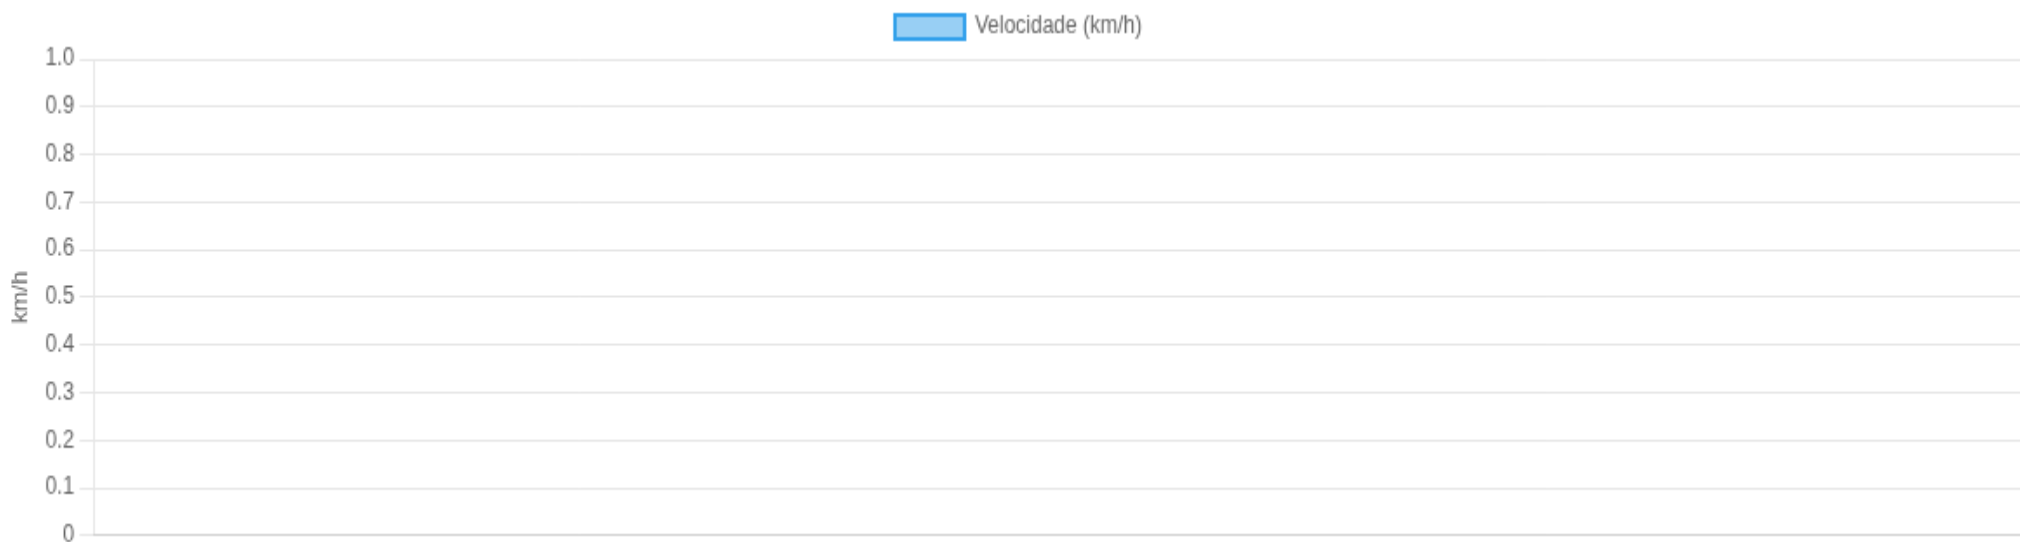

### ⚡ Resumo executivo

Movendo: — Parado: — >80: — >100: —

Pico de velocidade — —	Horário com mais movimento — Baseado em densidade de pontos	Parada mais longa — —	Risco do período <b>Baixo</b> Estimativa por excesso/volume
------------------------------	---	-----------------------------	---

### 🚨 Eventos críticos do período

Excessos acima de 100 km/h + paradas longas

Tipo	Quando	Valor	Endereço	Mapa
Nenhum evento crítico encontrado.				

## 🚗 Velocidade (visão geral)

limite: 100 km/h

0-60

60- 100

> 100

Clique em um ponto (no navegador) para abrir a posição no mapa.

Gerado em 02/02/2026, 16:06:57