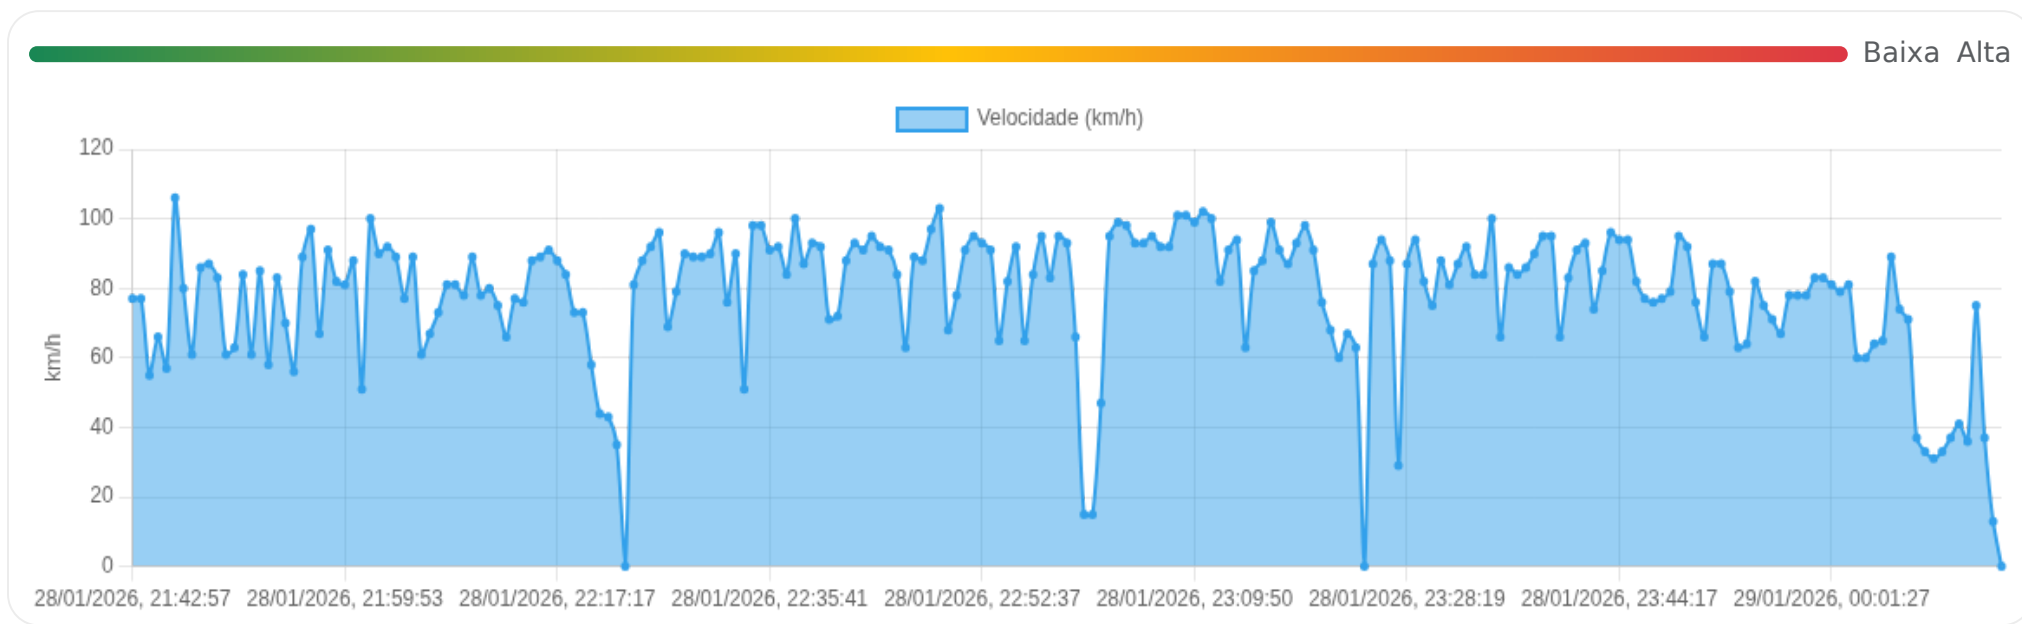

☰ **Posições (todas)**

Filtro global aplicado automaticamente