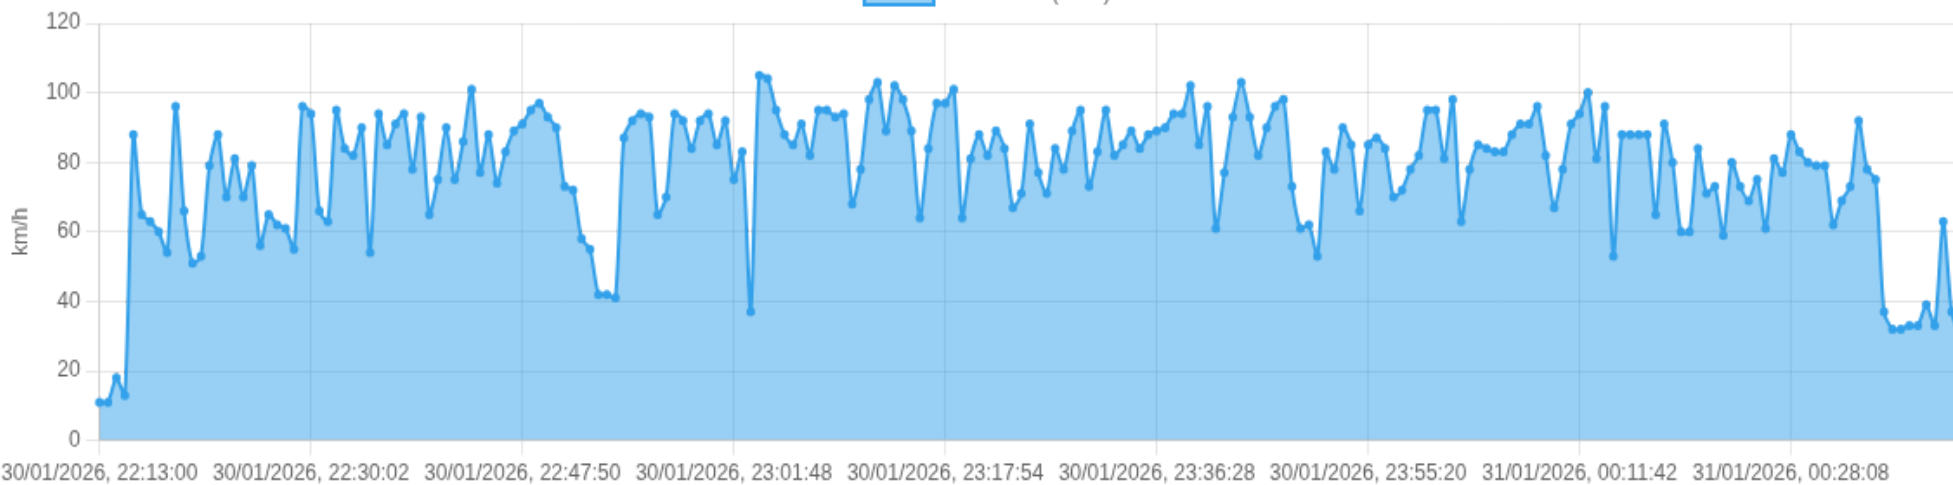

Velocidade (km/h)