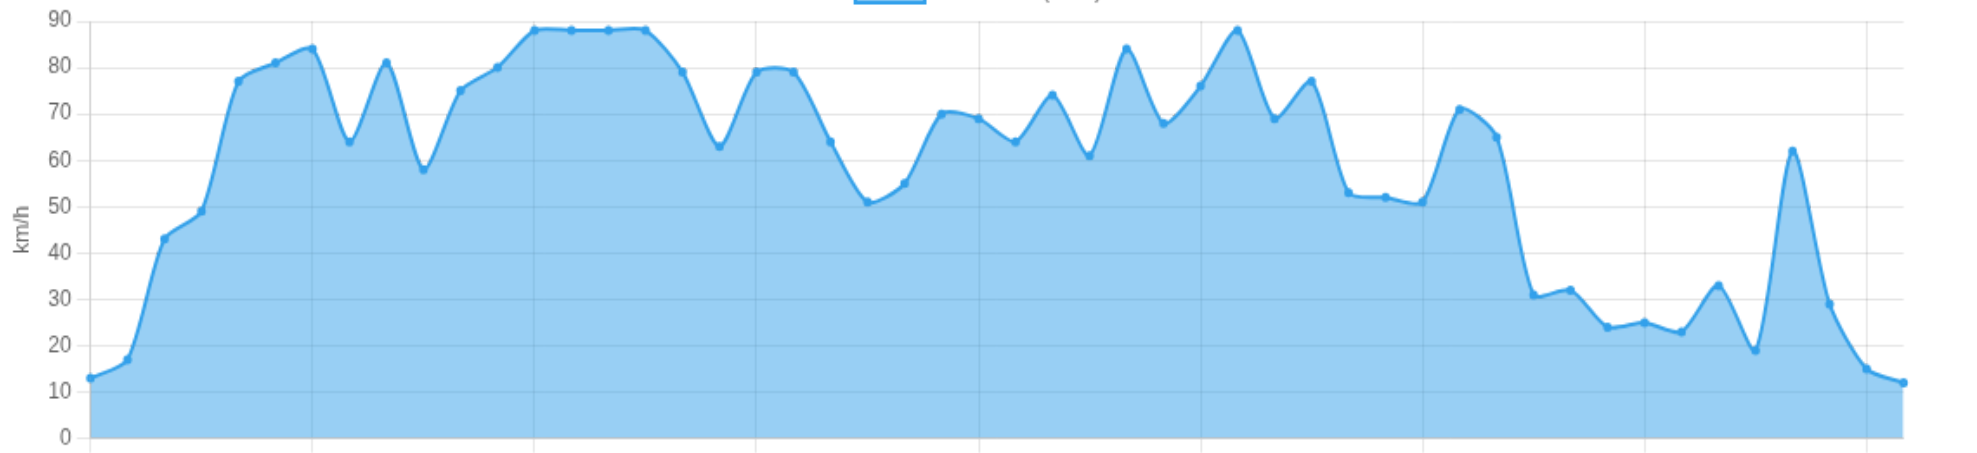

Ⓜ Paradas

#	Início	Fim	Duração	Endereço	Maps
Nenhuma parada detectada.					

Início: 27/01/2026, 03:28:21 **Fim:** 27/01/2026, 03:56:33 **Duração:** 0h 28m **Distância:** 31 km **Vel. Máx:** 88 km/h

► **Partida:** Rodovia Anhanguera, São Simão, São Paulo

■ **Chegada:** Rua Manoel Correa, Jardim Santa Cecília, Ribeirão Preto, São Paulo

Velocidade (km/h)

☰ **Posições (todas)**

Filtro global aplicado automaticamente

Data/Hora	Vel. (km/h)	Lat/Lon	Endereço	Link
27/01/2026, 03:28:21	13	-21.46285, -47.64215	Rodovia Anhanguera, São Simão, São Paulo	Abrir
27/01/2026, 03:28:33	17	-21.46237, -47.64261	Rodovia Anhanguera, São Simão, São Paulo	Abrir
27/01/2026, 03:28:46	43	-21.46156, -47.64311	Rodovia Anhanguera, São Simão, São Paulo	Abrir
27/01/2026, 03:28:48	49	-21.46133, -47.64320	Rodovia Anhanguera, São Simão, São Paulo	Abrir
27/01/2026, 03:29:31	77	-21.45387, -47.64569	Rodovia Anhanguera, São Simão, São Paulo	Abrir
27/01/2026, 03:30:17	81	-21.44494, -47.64843	Rodovia Anhanguera, São Simão, São Paulo	Abrir
27/01/2026, 03:31:01	84	-21.43591, -47.65138	Rodovia Anhanguera, São Simão, São Paulo	Abrir
27/01/2026, 03:31:53	64	-21.42745, -47.65469	Rodovia Anhanguera, São Simão, São Paulo	Abrir
27/01/2026, 03:32:43	81	-21.41960, -47.66004	Rodovia Anhanguera, São Simão, São Paulo	Abrir
27/01/2026, 03:33:45	58	-21.41228, -47.66570	Rodovia Anhanguera, São Simão, São Paulo	Abrir
27/01/2026, 03:34:31	75	-21.40473, -47.67161	Rodovia Anhanguera, São Simão, São Paulo	Abrir
27/01/2026, 03:35:25	80	-21.39870, -47.67868	Rodovia Anhanguera, São Simão, São Paulo	Abrir
27/01/2026, 03:36:05	88	-21.39504, -47.68777	Rodovia Anhanguera, São Simão, São Paulo	Abrir