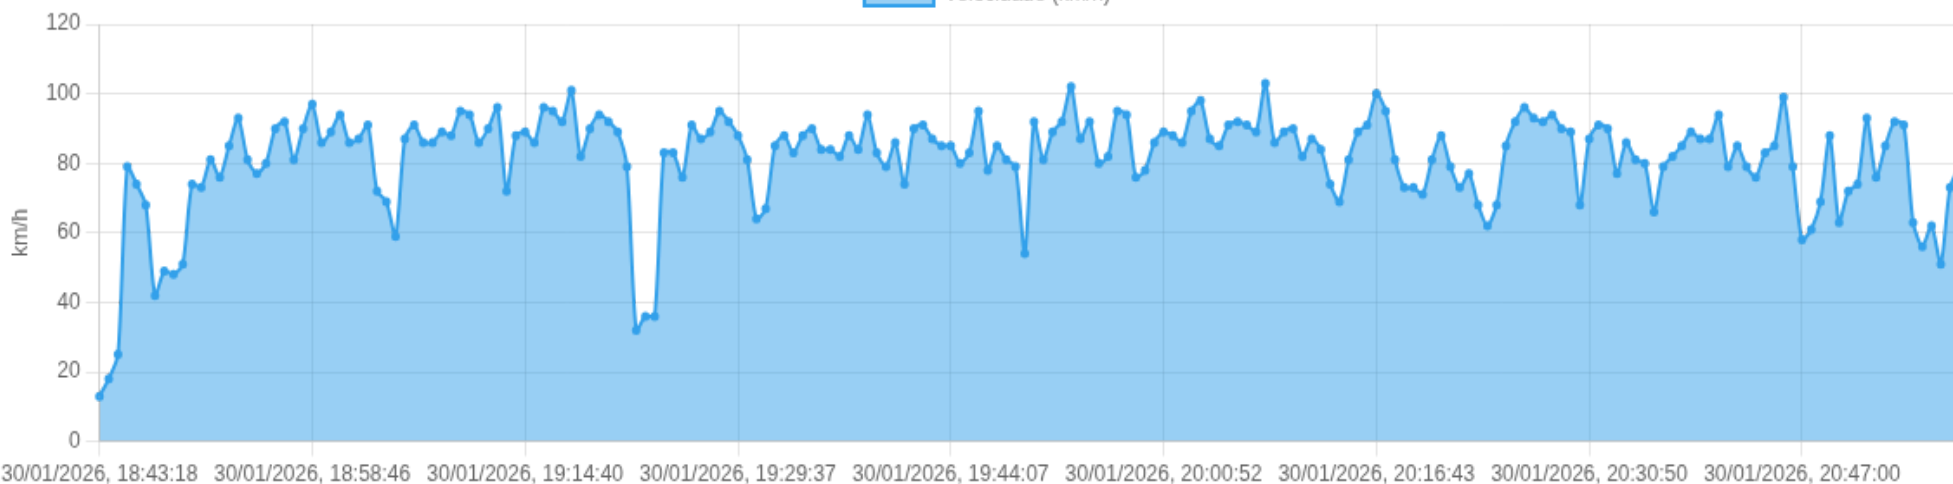

Velocidade (km/h)