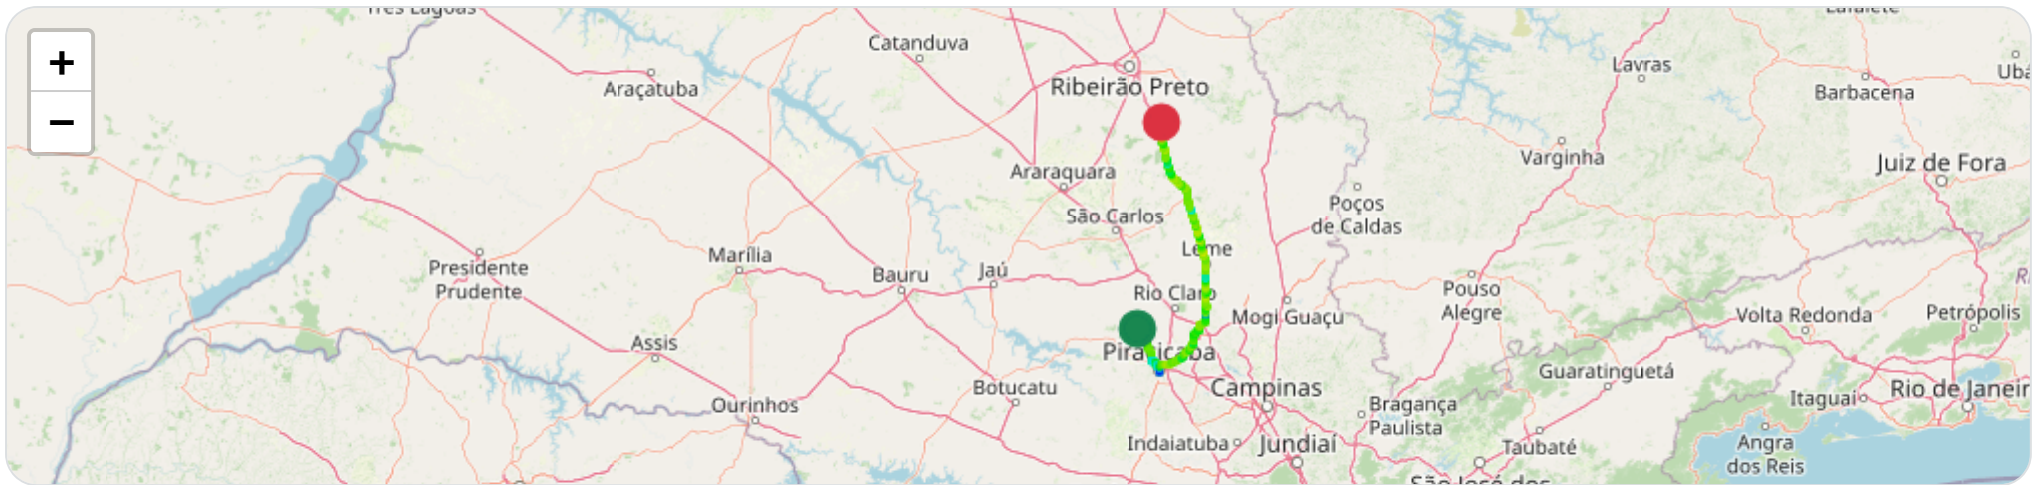

☰ **Posições (todas)**

Filtro global aplicado automaticamente

Data/Hora	Vel. (km/h)	Lat/Lon	Endereço	Link
26/01/2026, 23:07:08	13	-22.51560, -47.76460	Avenida do Contorno, Charqueada, São Paulo	Abrir
26/01/2026, 23:08:06	20	-22.51804, -47.76266	Avenida do Contorno, Charqueada, São Paulo	Abrir
26/01/2026, 23:08:16	16	-22.51841, -47.76273	Avenida do Contorno, Charqueada, São Paulo	Abrir
26/01/2026, 23:09:20	23	-22.52169, -47.76661	Charqueada, São Paulo	Abrir
26/01/2026, 23:09:33	22	-22.52223, -47.76688	Charqueada, São Paulo	Abrir
26/01/2026, 23:09:43	25	-22.52264, -47.76723	Charqueada, São Paulo	Abrir
26/01/2026, 23:09:47	28	-22.52282, -47.76700	Charqueada, São Paulo	Abrir
26/01/2026, 23:10:14	42	-22.52498, -47.76557	Rodovia Hermínio Petrin, Charqueada, São Paulo	Abrir
26/01/2026, 23:11:10	83	-22.53391, -47.76263	Rodovia Hermínio Petrin, Charqueada, São Paulo	Abrir
26/01/2026, 23:11:58	69	-22.54139, -47.75665	Rodovia Hermínio Petrin, Charqueada, São Paulo	Abrir
26/01/2026, 23:12:52	59	-22.54875, -47.75083	Rodovia Hermínio Petrin, Charqueada, São Paulo	Abrir
26/01/2026, 23:14:14	45	-22.55607, -47.74484	Rodovia Hermínio Petrin, Charqueada, São Paulo	Abrir
26/01/2026, 23:15:39	59	-22.55860, -47.73510	Charqueada, São Paulo	Abrir