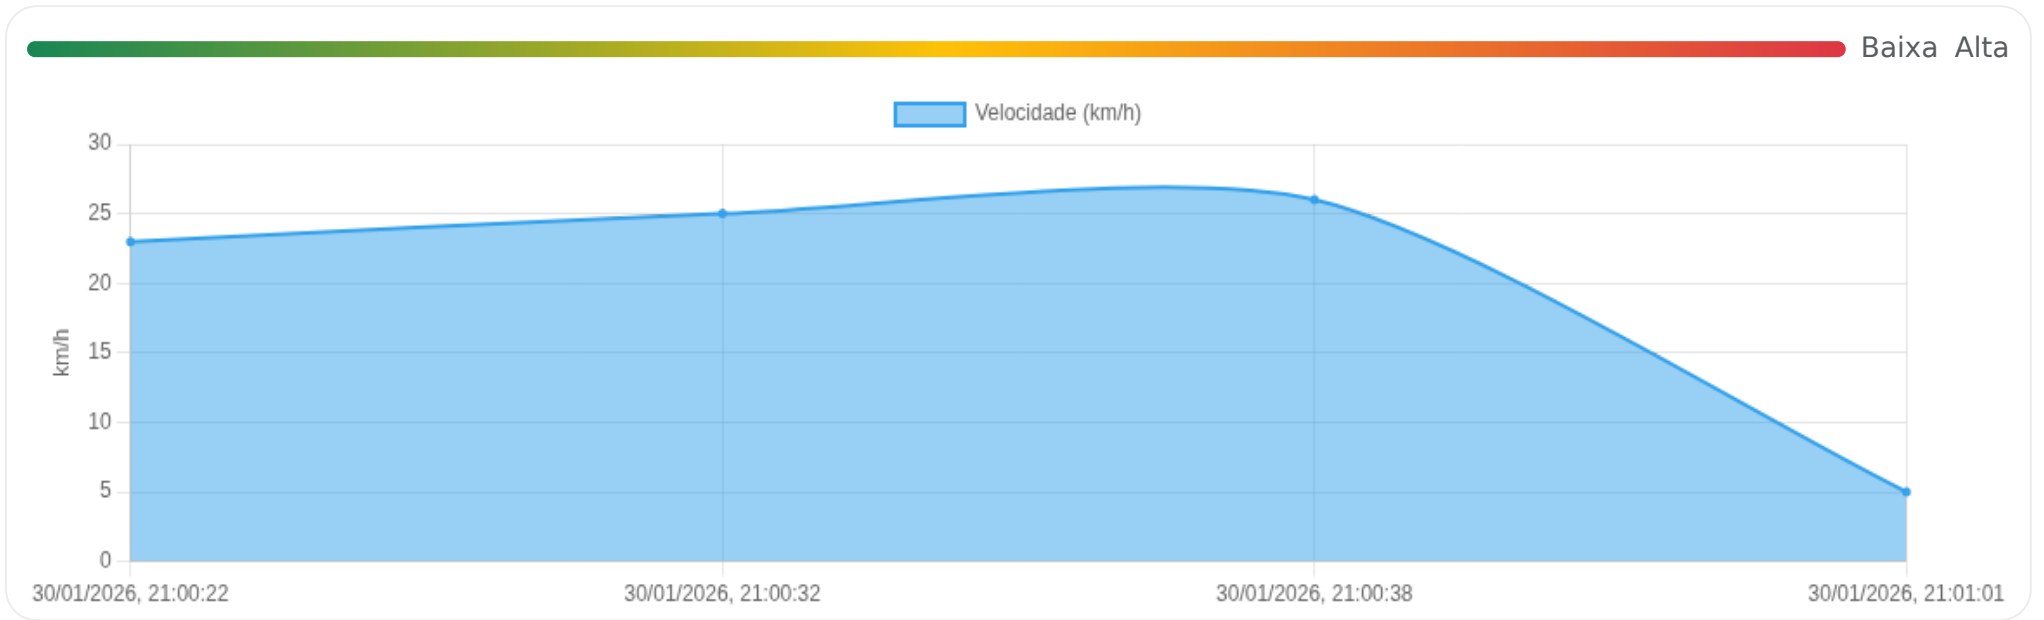

■ **Chegada:** Rua Antônio Abbas Cassal, Charqueada, São Paulo

☰ **Posições (todas)**

Filtro global aplicado automaticamente

Data/Hora	Vel. (km/h)	Lat/Lon	Endereço	Link
30/01/2026, 21:00:22	23	-22.51905, -47.76905	SP-191, Charqueada, São Paulo	Abrir
30/01/2026, 21:00:32	25	-22.51867, -47.76904	SP-191, Charqueada, São Paulo	Abrir
30/01/2026, 21:00:38	26	-22.51826, -47.76907	Charqueada, São Paulo	Abrir
30/01/2026, 21:01:01	5	-22.51734, -47.76937	Rua Antônio Abbas Cassal, Charqueada, São Paulo	Abrir