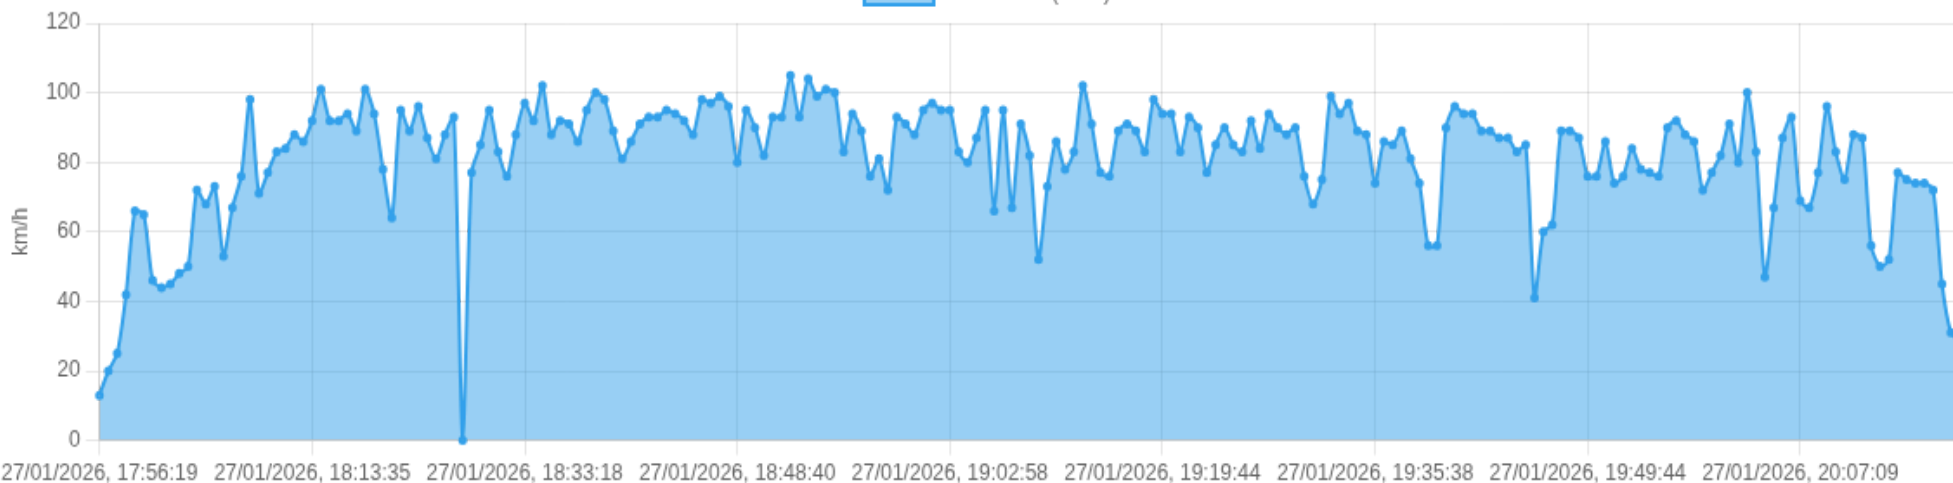

📍 Paradas

#	Início	Fim	Duração	Endereço	Maps
Nenhuma parada detectada.					

Início: 27/01/2026, 17:56:19 **Fim:** 27/01/2026, 20:18:40 **Duração:** 2h 22m **Distância:** 187 km **Vel. Máx:** 105 km/h

► **Partida:** Rua Antônio Vieira Moreno do Alagão, Jardim Santa Cecília, Ribeirão Preto, São Paulo

■ **Chegada:** Rua Antônio Abbas Cassal, Charqueada, São Paulo

Velocidade (km/h)

☰ **Posições (todas)**

Filtro global aplicado automaticamente

Data/Hora	Vel. (km/h)	Lat/Lon	Endereço	Link
27/01/2026, 17:56:19	13	-21.27527, -47.81528	Rua Antônio Vieira Moreno do Alagão, Jardim Santa Cecília, Ribeirão Preto, São Paulo	Abrir
27/01/2026, 17:57:05	20	-21.27743, -47.81652	Jardim Santa Cecília, Ribeirão Preto, São Paulo	Abrir
27/01/2026, 17:57:11	25	-21.27758, -47.81690	Jardim Santa Cecília, Ribeirão Preto, São Paulo	Abrir
27/01/2026, 17:57:15	42	-21.27796, -47.81670	Jardim Santa Cecília, Ribeirão Preto, São Paulo	Abrir
27/01/2026, 17:58:17	66	-21.28654, -47.81255	Rodovia José Fregonezi, Jardim Santa Cecília, Ribeirão Preto, São Paulo	Abrir
27/01/2026, 17:59:23	65	-21.29539, -47.81416	Rodovia Antônio Machado Sant'Anna, Chácara Panorama, Ribeirão Preto, São Paulo	Abrir
27/01/2026, 18:00:23	46	-21.30364, -47.81847	Rodovia Antônio Machado Sant'Anna, Chácara Panorama, Ribeirão Preto, São Paulo	Abrir
27/01/2026, 18:01:31	44	-21.31067, -47.82264	Trevo Mariinha F. Consonni, Chácara Panorama, Ribeirão Preto, São Paulo	Abrir
27/01/2026, 18:01:38	45	-21.31027, -47.82330	Trevo Mariinha F. Consonni, Chácara Panorama, Ribeirão Preto, São Paulo	Abrir
27/01/2026, 18:01:44	48	-21.30961, -47.82315	Trevo Mariinha F. Consonni, Chácara Panorama, Ribeirão Preto, São Paulo	Abrir
27/01/2026, 18:01:50	50	-21.30931, -47.82240	Trevo Mariinha F. Consonni, Chácara Panorama, Ribeirão Preto, São Paulo	Abrir
27/01/2026, 18:02:46	72	-21.31305, -47.81307	Rodovia José Fregonesi, Ribeirão Preto, São Paulo	Abrir
27/01/2026, 18:03:42	68	-21.31670, -47.80397	Rodovia José Fregonesi, Cravinhos, São Paulo	Abrir