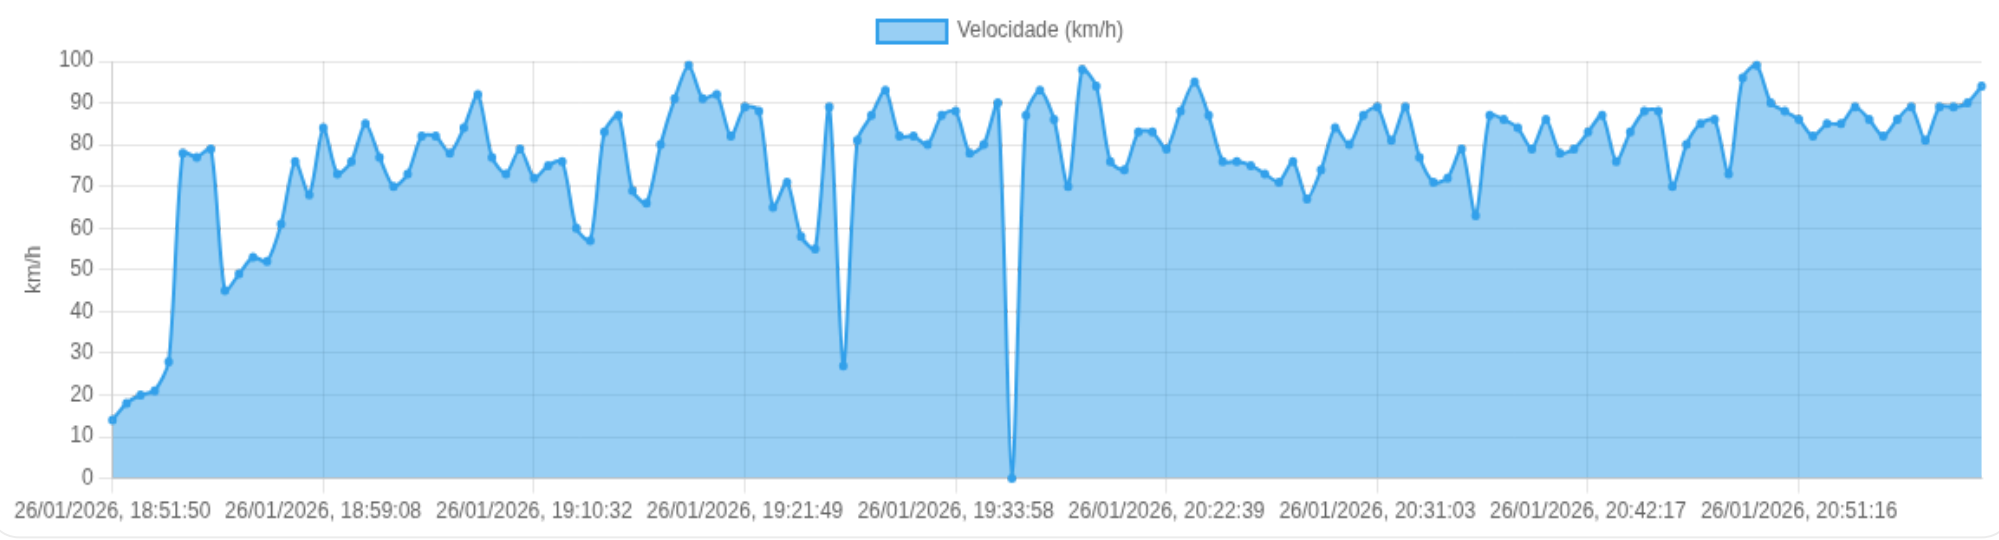

☰ **Posições (todas)**

Filtro global aplicado automaticamente

Data/Hora	Vel. (km/h)	Lat/Lon	Endereço	Link
26/01/2026, 18:51:50	14	-21.27594, -47.81539	Rua Manoel Correa, Jardim Santa Cecília, Ribeirão Preto, São Paulo	Abrir
26/01/2026, 18:51:54	18	-21.27597, -47.81556	Rua Antônio Vieira Moreno do Alagão, Jardim Santa Cecília, Ribeirão Preto, São Paulo	Abrir
26/01/2026, 18:52:44	20	-21.27755, -47.81673	Jardim Santa Cecília, Ribeirão Preto, São Paulo	Abrir
26/01/2026, 18:52:48	21	-21.27764, -47.81691	Jardim Santa Cecília, Ribeirão Preto, São Paulo	Abrir
26/01/2026, 18:52:50	28	-21.27777, -47.81692	SP-328, Jardim Santa Cecília, Ribeirão Preto, São Paulo	Abrir
26/01/2026, 18:53:46	78	-21.28599, -47.81265	Rodovia José Fregonezi, Jardim Santa Cecília, Ribeirão Preto, São Paulo	Abrir
26/01/2026, 18:54:38	77	-21.29515, -47.81403	Rodovia Antônio Machado Sant'Anna, Chácaras Panorama, Ribeirão Preto, São Paulo	Abrir
26/01/2026, 18:55:22	79	-21.30350, -47.81837	Rodovia Antônio Machado Sant'Anna, Chácaras Panorama, Ribeirão Preto, São Paulo	Abrir
26/01/2026, 18:56:16	45	-21.31075, -47.82279	Trevo Mariinha F. Consonni, Chácaras Panorama, Ribeirão Preto, São Paulo	Abrir
26/01/2026, 18:56:20	49	-21.31045, -47.82317	Trevo Mariinha F. Consonni, Chácaras Panorama, Ribeirão Preto, São Paulo	Abrir
26/01/2026, 18:56:24	53	-21.30993, -47.82321	Trevo Mariinha F. Consonni, Chácaras Panorama, Ribeirão Preto, São Paulo	Abrir
26/01/2026, 18:56:30	52	-21.30936, -47.82261	Trevo Mariinha F. Consonni, Chácaras Panorama, Ribeirão Preto, São Paulo	Abrir
26/01/2026, 18:56:36	61	-21.30957, -47.82169	SP-328, Chácaras Panorama, Ribeirão Preto, São Paulo	Abrir