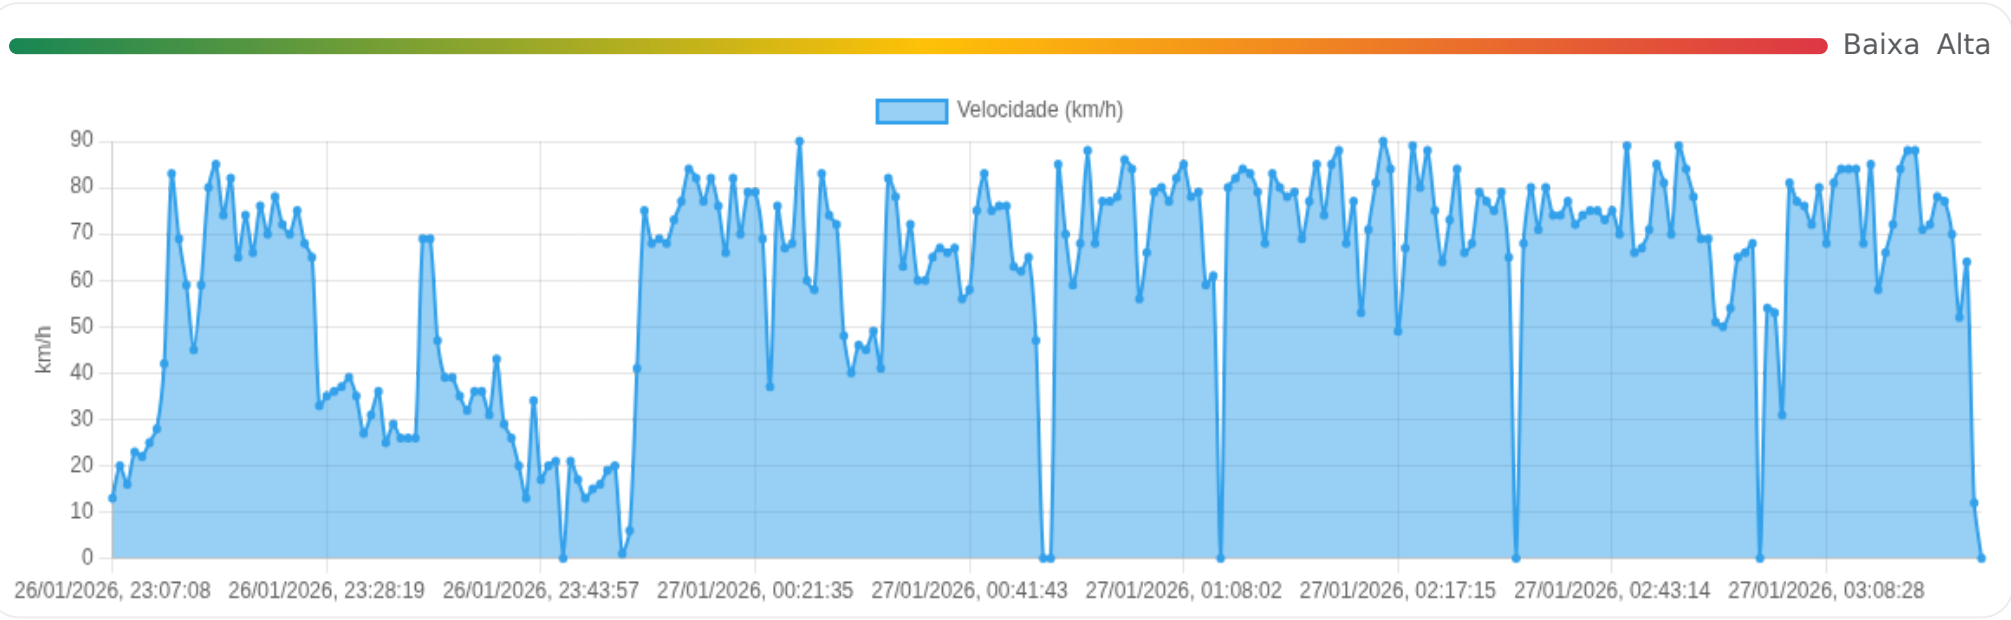

☰ **Posições (todas)**

Filtro global aplicado automaticamente

Data/Hora	Vel. (km/h)	Lat/Lon	Endereço	Link
26/01/2026, 23:07:08	13	-22.51560, -47.76460	Avenida do Contorno, Charqueada, São Paulo	Abrir
26/01/2026, 23:08:06	20	-22.51804, -47.76266	Avenida do Contorno, Charqueada, São Paulo	Abrir
26/01/2026, 23:08:16	16	-22.51841, -47.76273	Avenida do Contorno, Charqueada, São Paulo	Abrir
26/01/2026, 23:09:20	23	-22.52169, -47.76661	Charqueada, São Paulo	Abrir
26/01/2026, 23:09:33	22	-22.52223, -47.76688	Charqueada, São Paulo	Abrir
26/01/2026, 23:09:43	25	-22.52264, -47.76723	Charqueada, São Paulo	Abrir
26/01/2026, 23:09:47	28	-22.52282, -47.76700	Charqueada, São Paulo	Abrir
26/01/2026, 23:10:14	42	-22.52498, -47.76557	Rodovia Hermínio Petrin, Charqueada, São Paulo	Abrir
26/01/2026, 23:11:10	83	-22.53391, -47.76263	Rodovia Hermínio Petrin, Charqueada, São Paulo	Abrir
26/01/2026, 23:11:58	69	-22.54139, -47.75665	Rodovia Hermínio Petrin, Charqueada, São Paulo	Abrir
26/01/2026, 23:12:52	59	-22.54875, -47.75083	Rodovia Hermínio Petrin, Charqueada, São Paulo	Abrir
26/01/2026, 23:14:14	45	-22.55607, -47.74484	Rodovia Hermínio Petrin, Charqueada, São Paulo	Abrir
26/01/2026, 23:15:39	59	-22.55860, -47.73510	Charqueada, São Paulo	Abrir