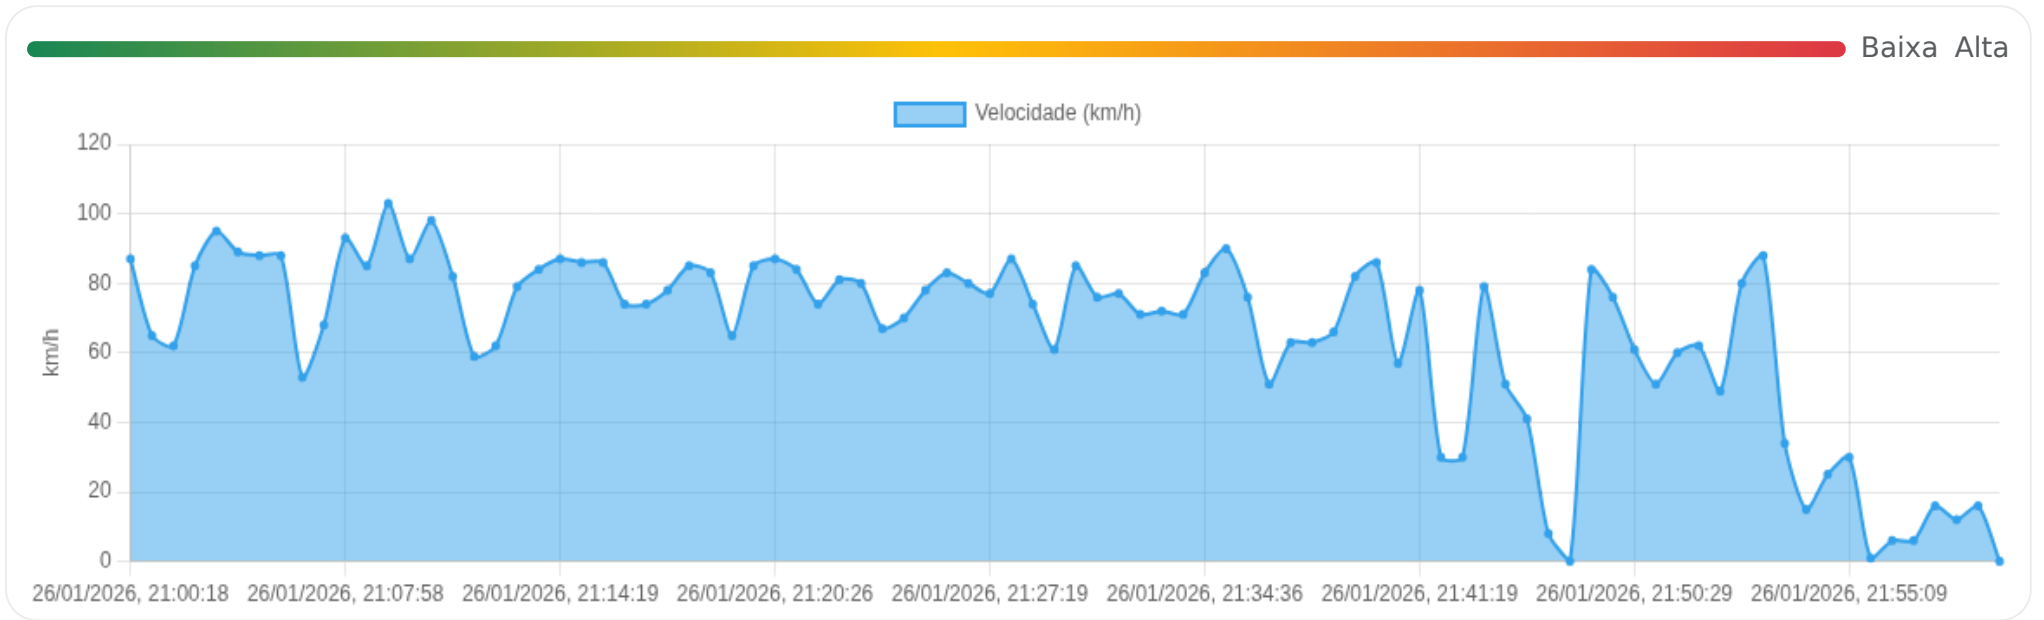

☰ **Posições (todas)**

Filtro global aplicado automaticamente

Data/Hora	Vel. (km/h)	Lat/Lon	Endereço	Link
26/01/2026, 21:00:18	87	-22.23987, -47.39088	Rodovia Anhanguera, Leme, São Paulo	Abrir
26/01/2026, 21:01:01	65	-22.24866, -47.39036	Rodovia Anhanguera, Leme, São Paulo	Abrir
26/01/2026, 21:02:01	62	-22.25767, -47.39018	Rodovia Anhanguera, Araras, São Paulo	Abrir
26/01/2026, 21:02:53	85	-22.26692, -47.39130	Rodovia Anhanguera, Araras, São Paulo	Abrir
26/01/2026, 21:03:34	95	-22.27655, -47.39253	Rodovia Anhanguera, Araras, São Paulo	Abrir
26/01/2026, 21:04:18	89	-22.28552, -47.39362	Rodovia Anhanguera, Araras, São Paulo	Abrir
26/01/2026, 21:04:57	88	-22.29438, -47.39289	Rodovia Anhanguera, Araras, São Paulo	Abrir
26/01/2026, 21:05:41	88	-22.30377, -47.39195	Rodovia Anhanguera, Araras, São Paulo	Abrir
26/01/2026, 21:06:26	53	-22.31295, -47.39103	Rodovia Anhanguera, Centro, Araras, São Paulo	Abrir
26/01/2026, 21:07:31	68	-22.32187, -47.39013	Rodovia Anhanguera, Centro, Araras, São Paulo	Abrir
26/01/2026, 21:07:58	93	-22.32732, -47.38953	Rodovia Anhanguera, Centro, Araras, São Paulo	Abrir
26/01/2026, 21:08:15	85	-22.33116, -47.38917	Rodovia Anhanguera, Centro, Araras, São Paulo	Abrir
26/01/2026, 21:08:56	103	-22.34037, -47.39191	Rodovia Anhanguera, Centro, Araras, São Paulo	Abrir
26/01/2026, 21:09:35	87	-22.34900, -47.39458	Avenida Dona Renata, Centro, Araras, São Paulo	Abrir
26/01/2026, 21:10:17	98	-22.35824, -47.39487	Rodovia Anhanguera, Centro, Araras, São Paulo	Abrir
26/01/2026, 21:10:58	82	-22.36770, -47.39480	Rodovia Anhanguera, Centro, Araras, São Paulo	Abrir
26/01/2026, 21:11:46	59	-22.37620, -47.39548	Avenida Romano Zorzo, Parque Industrial, Araras, São Paulo	Abrir
26/01/2026, 21:11:58	62	-22.37656, -47.39729	Rodovia Wilson Finardi, Parque Industrial, Araras, São Paulo	Abrir
26/01/2026, 21:12:52	79	-22.37797, -47.40724	Rodovia Wilson Finardi, Distrito Municipal Industrial III, Araras, São Paulo	Abrir
26/01/2026, 21:13:37	84	-22.38042, -47.41673	Rodovia Wilson Finardi, Distrito Municipal Industrial III, Araras, São Paulo	Abrir
26/01/2026, 21:14:19	87	-22.38289, -47.42623	Rodovia Wilson Finardi, Araras, São Paulo	Abrir
26/01/2026, 21:15:01	86	-22.38440, -47.43592	Rodovia Wilson Finardi, Araras, São Paulo	Abrir