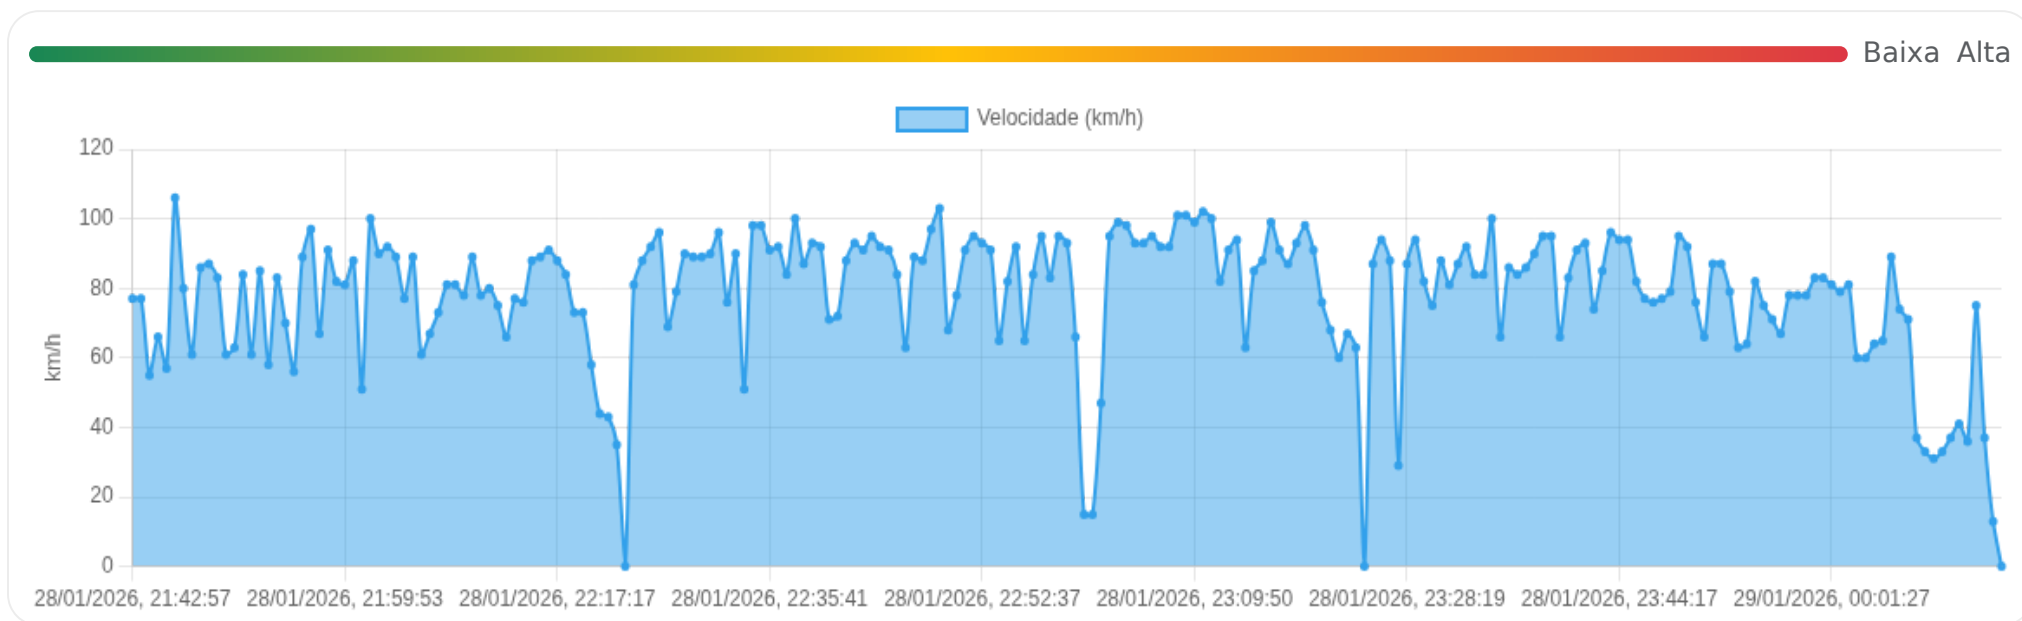

☰ **Posições (todas)**

Filtro global aplicado automaticamente