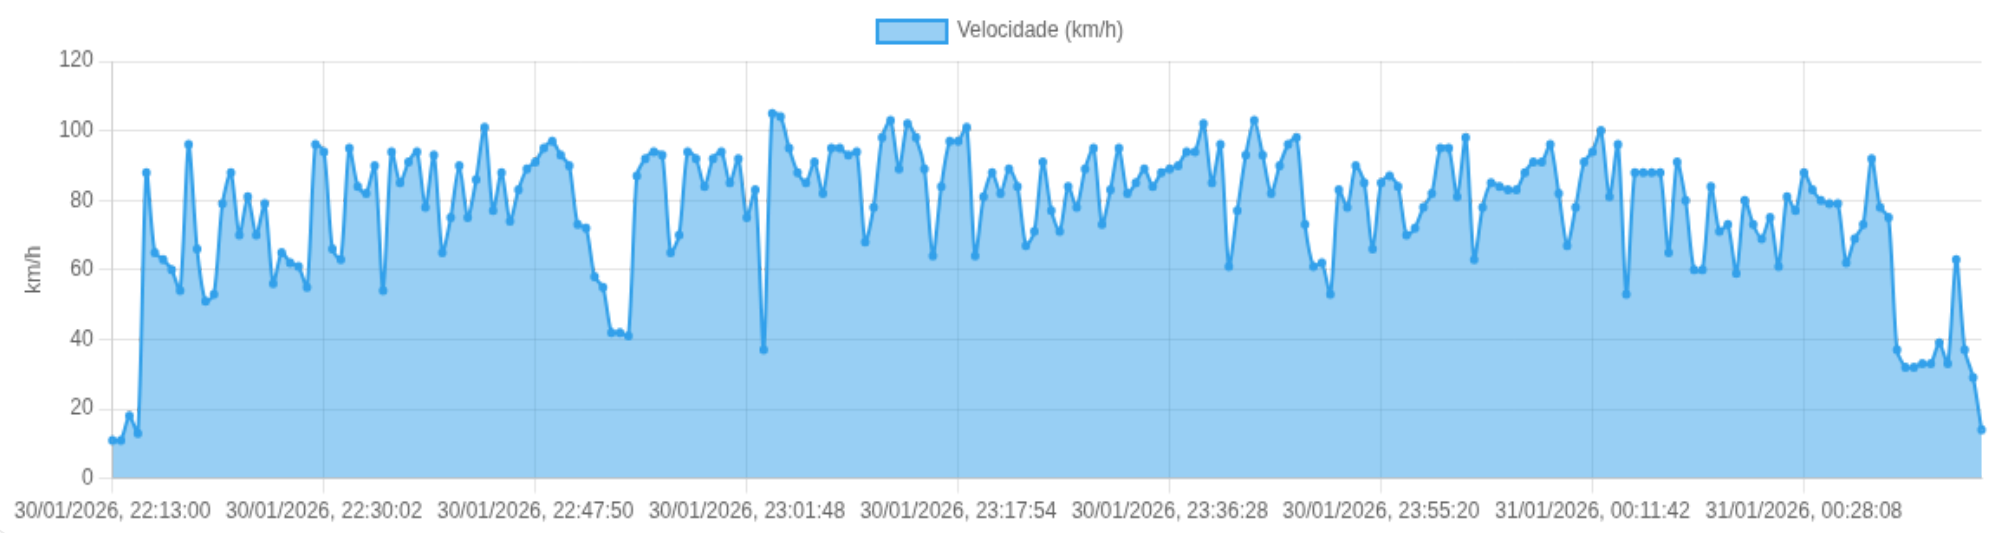

☰ **Posições (todas)**

Filtro global aplicado automaticamente