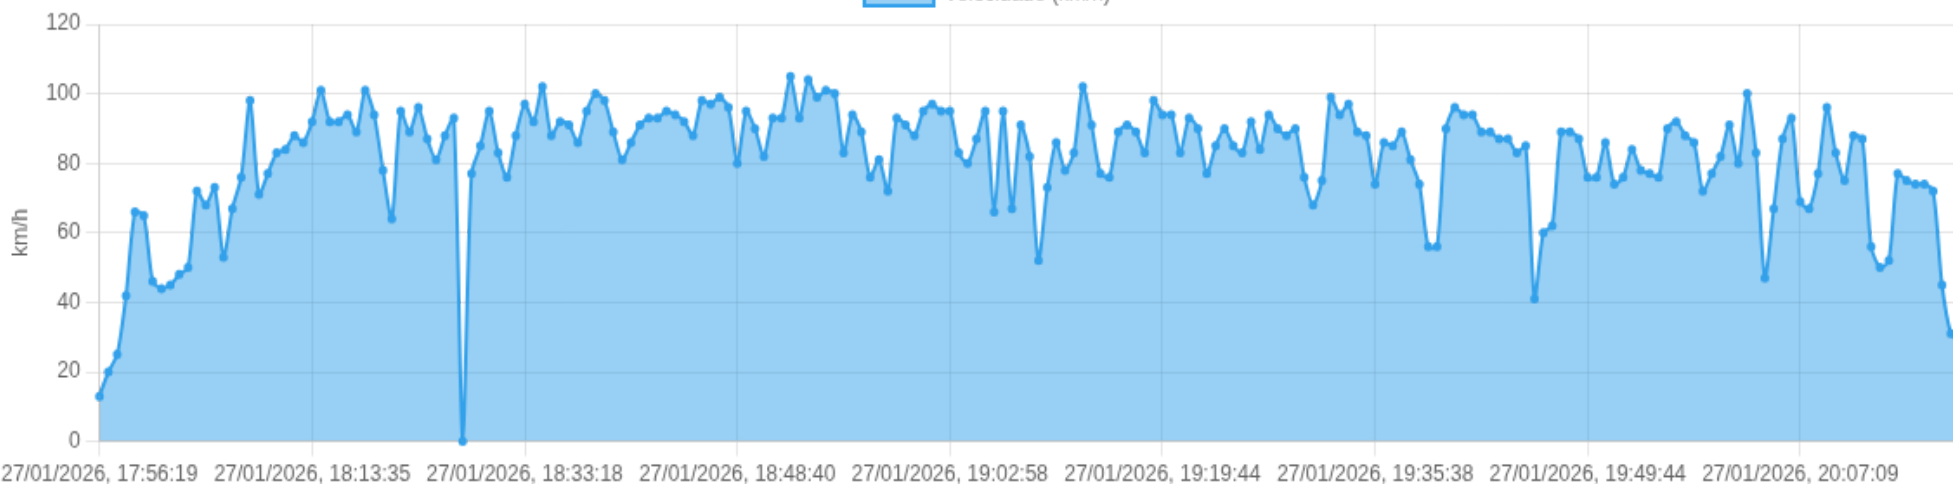

Velocidade (km/h)