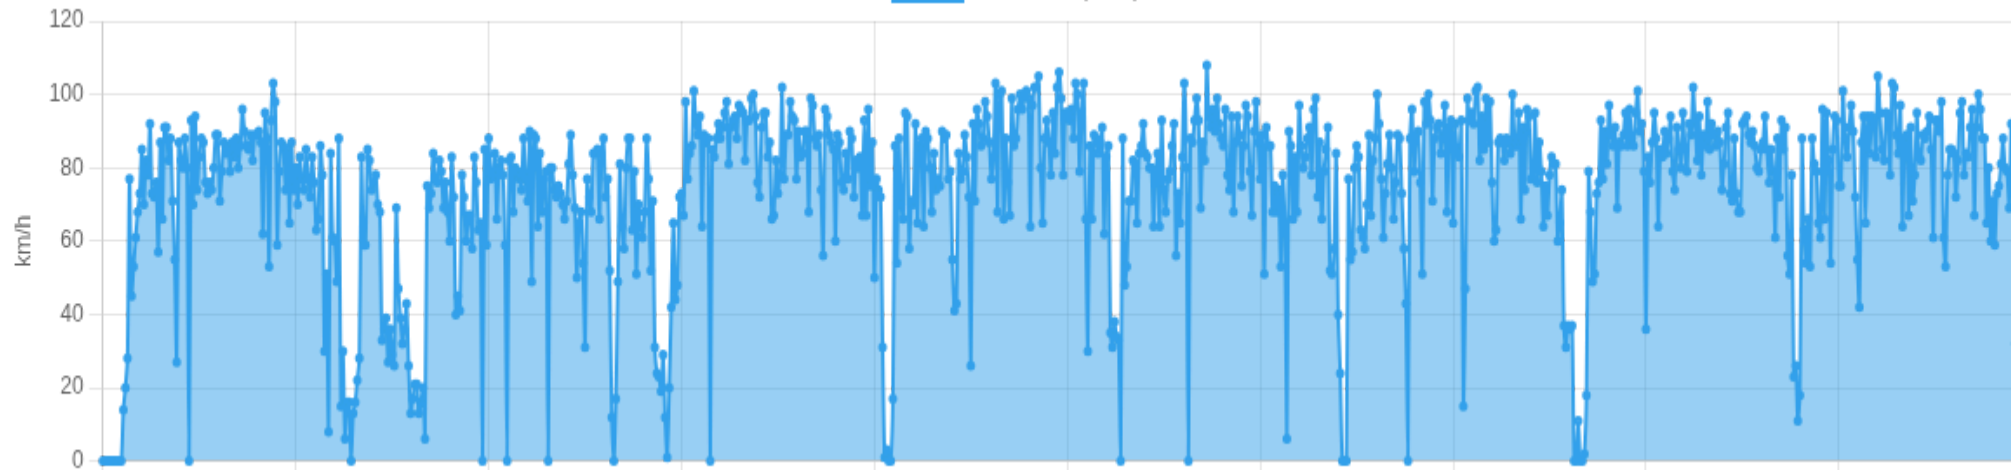

🚗 Velocidade (visão geral)

limite: 100 km/h

Velocidade (km/h)

26/01/2026, 05:33:21 26/01/2026, 21:23:24 27/01/2026, 00:58:57 27/01/2026, 18:04:32 27/01/2026, 20:13:56 27/01/2026, 22:53:58 28/01/2026, 19:38:08 28/01/2026, 22:53:58 30/01/2026, 19:23:04 30/01/2026, 22:40:16

- 0-60
- 60- 100
- > 100

Clique em um ponto (no navegador) para abrir a posição no mapa.