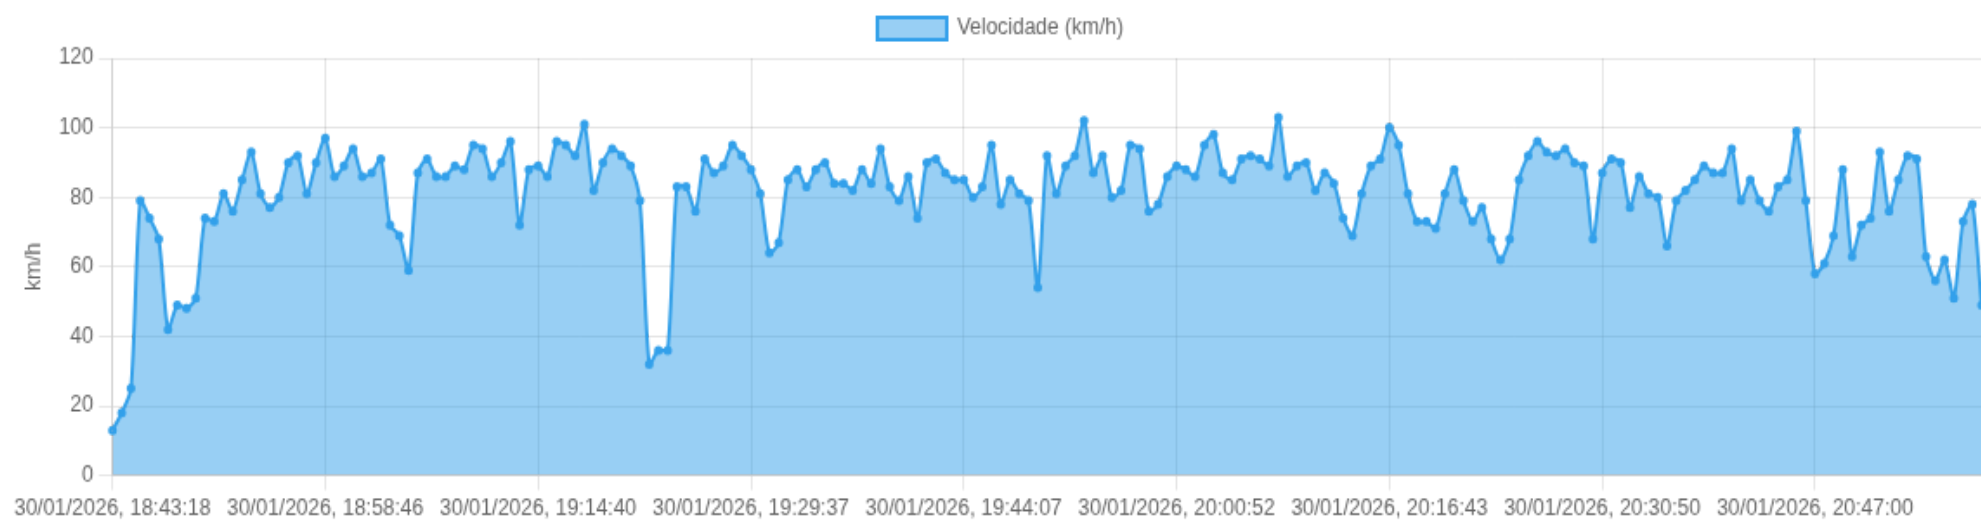

☰ **Posições (todas)**

Filtro global aplicado automaticamente

Data/Hora	Vel. (km/h)	Lat/Lon	Endereço	Link
30/01/2026, 18:43:18	13	-21.27596, -47.81551	Rua Manoel Correa, Jardim Santa Cecília, Ribeirão Preto, São Paulo	Abrir
30/01/2026, 18:43:50	18	-21.27760, -47.81661	SP-328, Jardim Santa Cecília, Ribeirão Preto, São Paulo	Abrir
30/01/2026, 18:44:14	25	-21.27776, -47.81685	SP-328, Jardim Santa Cecília, Ribeirão Preto, São Paulo	Abrir
30/01/2026, 18:45:12	79	-21.28605, -47.81262	Rodovia José Fregonezi, Jardim Santa Cecília, Ribeirão Preto, São Paulo	Abrir
30/01/2026, 18:46:04	74	-21.29491, -47.81392	Rodovia Antônio Machado Sant'Anna, Chácara Panorama, Ribeirão Preto, São Paulo	Abrir
30/01/2026, 18:46:50	68	-21.30301, -47.81807	Rodovia Antônio Machado Sant'Anna, Chácara Panorama, Ribeirão Preto, São Paulo	Abrir
30/01/2026, 18:47:50	42	-21.31079, -47.82264	Trevo Mariinha F. Consonni, Chácara Panorama, Ribeirão Preto, São Paulo	Abrir
30/01/2026, 18:47:56	49	-21.31039, -47.82320	Trevo Mariinha F. Consonni, Chácara Panorama, Ribeirão Preto, São Paulo	Abrir
30/01/2026, 18:48:00	48	-21.30991, -47.82315	Trevo Mariinha F. Consonni, Chácara Panorama, Ribeirão Preto, São Paulo	Abrir
30/01/2026, 18:48:06	51	-21.30939, -47.82262	Trevo Mariinha F. Consonni, Chácara Panorama, Ribeirão Preto, São Paulo	Abrir
30/01/2026, 18:49:04	74	-21.31281, -47.81359	Rodovia José Fregonesi, Ribeirão Preto, São Paulo	Abrir
30/01/2026, 18:50:02	73	-21.31648, -47.80441	Rodovia José Fregonesi, Cravinhos, São Paulo	Abrir
30/01/2026, 18:50:50	81	-21.32013, -47.79527	Rodovia José Fregonesi, Cravinhos, São Paulo	Abrir