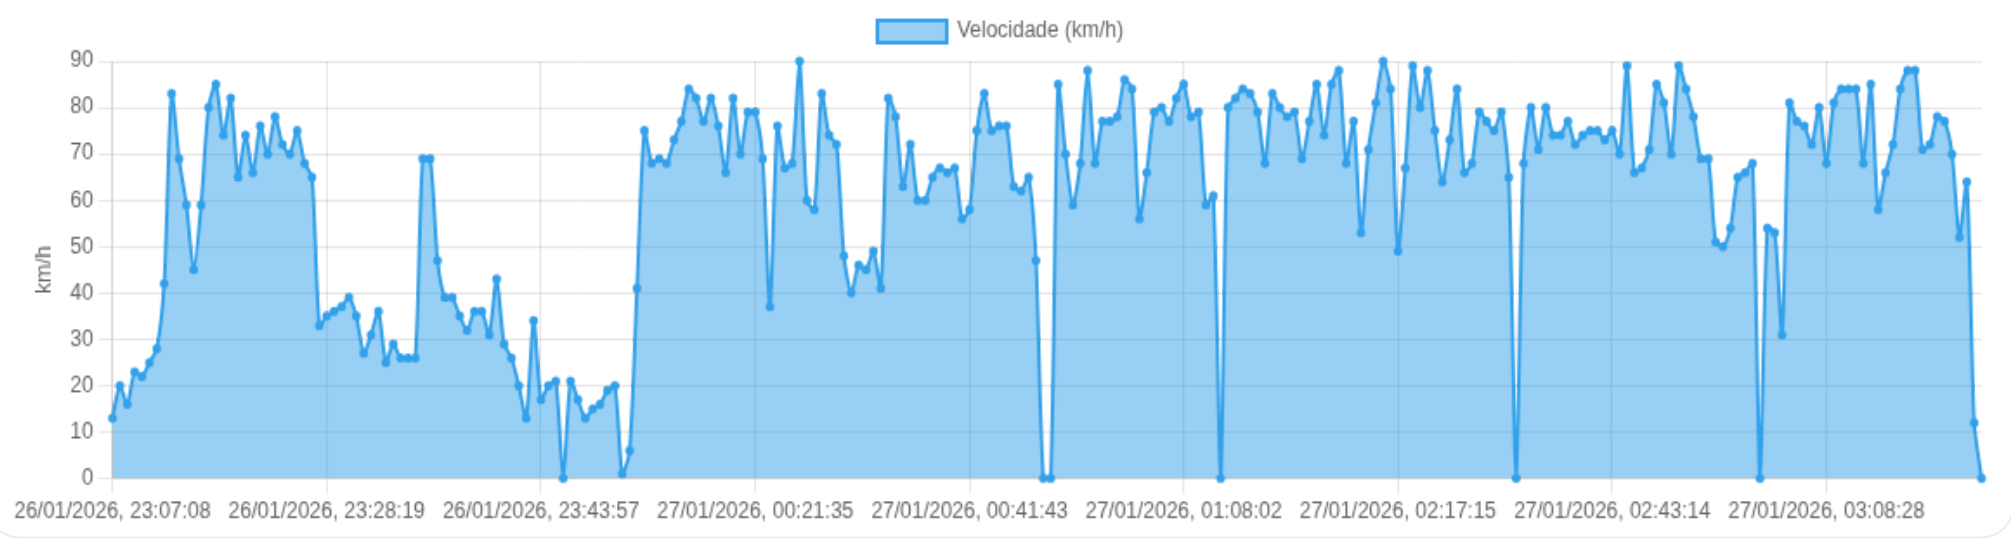

☰ **Posições (todas)**

Filtro global aplicado automaticamente

Data/Hora	Vel. (km/h)	Lat/Lon	Endereço	Link
26/01/2026, 23:07:08	13	-22.51560, -47.76460	Avenida do Contorno, Charqueada, São Paulo	Abrir
26/01/2026, 23:08:06	20	-22.51804, -47.76266	Avenida do Contorno, Charqueada, São Paulo	Abrir
26/01/2026, 23:08:16	16	-22.51841, -47.76273	Avenida do Contorno, Charqueada, São Paulo	Abrir
26/01/2026, 23:09:20	23	-22.52169, -47.76661	Charqueada, São Paulo	Abrir
26/01/2026, 23:09:33	22	-22.52223, -47.76688	Charqueada, São Paulo	Abrir
26/01/2026, 23:09:43	25	-22.52264, -47.76723	Charqueada, São Paulo	Abrir
26/01/2026, 23:09:47	28	-22.52282, -47.76700	Charqueada, São Paulo	Abrir
26/01/2026, 23:10:14	42	-22.52498, -47.76557	Rodovia Hermínio Petrin, Charqueada, São Paulo	Abrir
26/01/2026, 23:11:10	83	-22.53391, -47.76263	Rodovia Hermínio Petrin, Charqueada, São Paulo	Abrir
26/01/2026, 23:11:58	69	-22.54139, -47.75665	Rodovia Hermínio Petrin, Charqueada, São Paulo	Abrir
26/01/2026, 23:12:52	59	-22.54875, -47.75083	Rodovia Hermínio Petrin, Charqueada, São Paulo	Abrir
26/01/2026, 23:14:14	45	-22.55607, -47.74484	Rodovia Hermínio Petrin, Charqueada, São Paulo	Abrir
26/01/2026, 23:15:39	59	-22.55860, -47.73510	Charqueada, São Paulo	Abrir