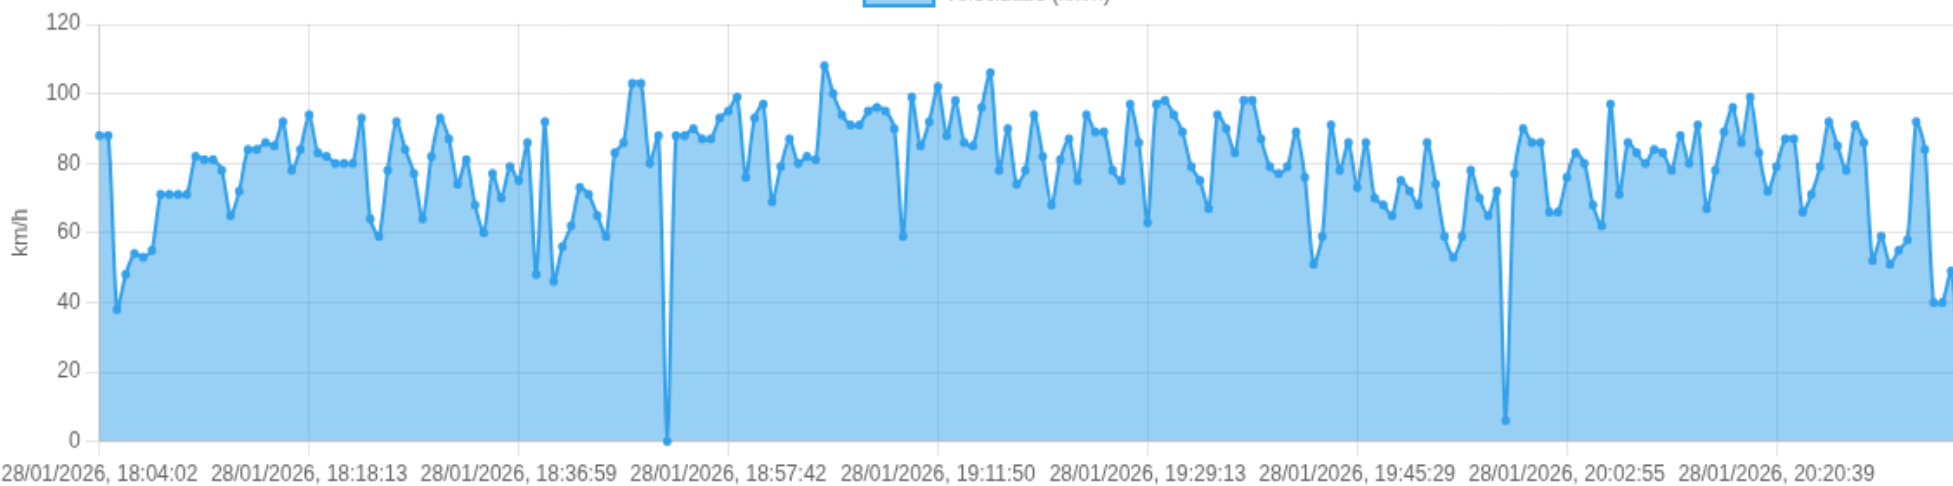

Velocidade (km/h)