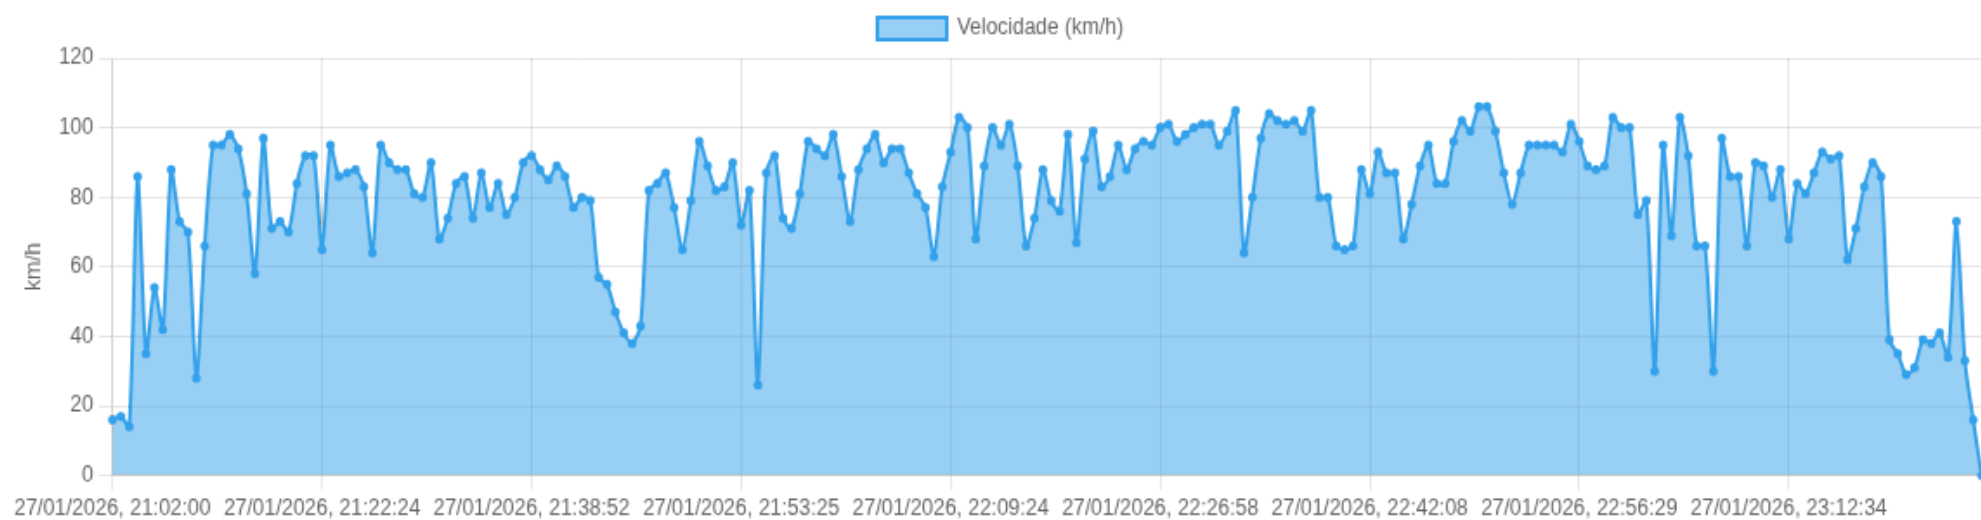

☰ **Posições (todas)**

Filtro global aplicado automaticamente

Data/Hora	Vel. (km/h)	Lat/Lon	Endereço	Link
27/01/2026, 21:02:00	16	-22.51710, -47.76328	Avenida do Contorno, Charqueada, São Paulo	Abrir
27/01/2026, 21:02:29	17	-22.51811, -47.76270	Avenida do Contorno, Charqueada, São Paulo	Abrir
27/01/2026, 21:03:04	14	-22.51841, -47.76260	SPI-194/308, Charqueada, São Paulo	Abrir
27/01/2026, 21:04:00	86	-22.51236, -47.75484	SPI-194/308, Charqueada, São Paulo	Abrir
27/01/2026, 21:04:50	35	-22.50479, -47.75304	SPI-194/308, Charqueada, São Paulo	Abrir
27/01/2026, 21:06:09	54	-22.49607, -47.75349	Rodovia Irineu Penteado, Charqueada, São Paulo	Abrir
27/01/2026, 21:06:58	42	-22.49104, -47.75495	Rodovia Irineu Penteado, Charqueada, São Paulo	Abrir
27/01/2026, 21:07:56	88	-22.48479, -47.74742	Rodovia Irineu Penteado, Charqueada, São Paulo	Abrir
27/01/2026, 21:08:42	73	-22.47884, -47.74101	Rodovia Irineu Penteado, São Paulo	Abrir
27/01/2026, 21:08:46	70	-22.47849, -47.74034	Rodovia Irineu Penteado, São Paulo	Abrir
27/01/2026, 21:10:46	28	-22.47369, -47.73232	Rodovia Irineu Penteado, São Paulo	Abrir
27/01/2026, 21:12:46	66	-22.47035, -47.72973	Rodovia Irineu Penteado, São Paulo	Abrir
27/01/2026, 21:13:28	95	-22.46176, -47.72530	Rodovia Irineu Penteado, São Paulo	Abrir