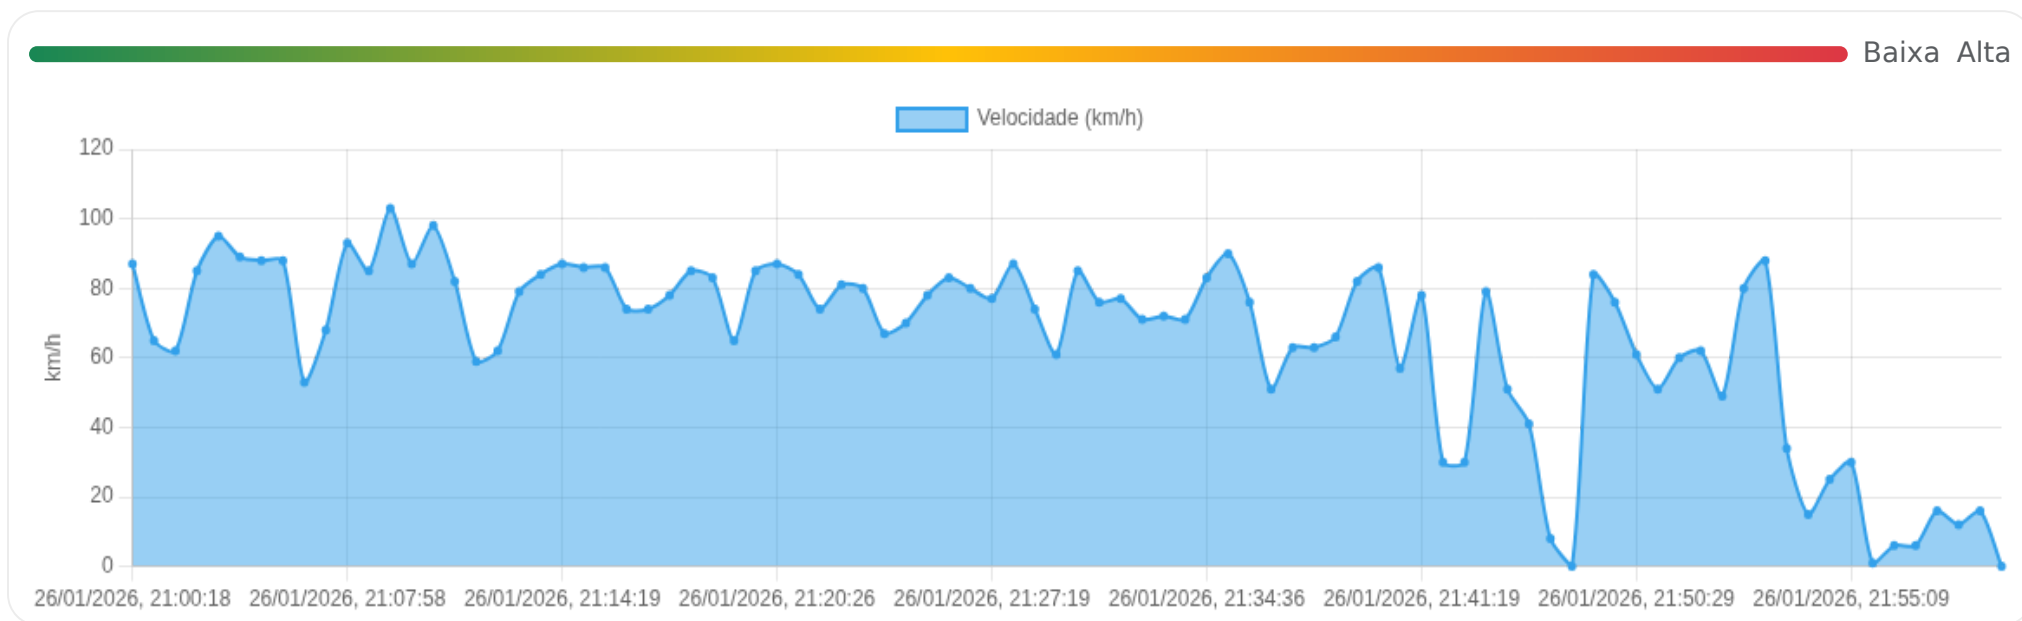

☰ **Posições (todas)**

Filtro global aplicado automaticamente

Data/Hora	Vel. (km/h)	Lat/Lon	Endereço	Link
26/01/2026, 21:00:18	87	-22.23987, -47.39088	Rodovia Anhanguera, Leme, São Paulo	Abrir
26/01/2026, 21:01:01	65	-22.24866, -47.39036	Rodovia Anhanguera, Leme, São Paulo	Abrir
26/01/2026, 21:02:01	62	-22.25767, -47.39018	Rodovia Anhanguera, Araras, São Paulo	Abrir
26/01/2026, 21:02:53	85	-22.26692, -47.39130	Rodovia Anhanguera, Araras, São Paulo	Abrir
26/01/2026, 21:03:34	95	-22.27655, -47.39253	Rodovia Anhanguera, Araras, São Paulo	Abrir
26/01/2026, 21:04:18	89	-22.28552, -47.39362	Rodovia Anhanguera, Araras, São Paulo	Abrir
26/01/2026, 21:04:57	88	-22.29438, -47.39289	Rodovia Anhanguera, Araras, São Paulo	Abrir
26/01/2026, 21:05:41	88	-22.30377, -47.39195	Rodovia Anhanguera, Araras, São Paulo	Abrir
26/01/2026, 21:06:26	53	-22.31295, -47.39103	Rodovia Anhanguera, Centro, Araras, São Paulo	Abrir
26/01/2026, 21:07:31	68	-22.32187, -47.39013	Rodovia Anhanguera, Centro, Araras, São Paulo	Abrir
26/01/2026, 21:07:58	93	-22.32732, -47.38953	Rodovia Anhanguera, Centro, Araras, São Paulo	Abrir
26/01/2026, 21:08:15	85	-22.33116, -47.38917	Rodovia Anhanguera, Centro, Araras, São Paulo	Abrir
26/01/2026, 21:08:56	103	-22.34037, -47.39191	Rodovia Anhanguera, Centro, Araras, São Paulo	Abrir
26/01/2026, 21:09:35	87	-22.34900, -47.39458	Avenida Dona Renata, Centro, Araras, São Paulo	Abrir
26/01/2026, 21:10:17	98	-22.35824, -47.39487	Rodovia Anhanguera, Centro, Araras, São Paulo	Abrir
26/01/2026, 21:10:58	82	-22.36770, -47.39480	Rodovia Anhanguera, Centro, Araras, São Paulo	Abrir
26/01/2026, 21:11:46	59	-22.37620, -47.39548	Avenida Romano Zorzo, Parque Industrial, Araras, São Paulo	Abrir
26/01/2026, 21:11:58	62	-22.37656, -47.39729	Rodovia Wilson Finardi, Parque Industrial, Araras, São Paulo	Abrir
26/01/2026, 21:12:52	79	-22.37797, -47.40724	Rodovia Wilson Finardi, Distrito Municipal Industrial III, Araras, São Paulo	Abrir
26/01/2026, 21:13:37	84	-22.38042, -47.41673	Rodovia Wilson Finardi, Distrito Municipal Industrial III, Araras, São Paulo	Abrir
26/01/2026, 21:14:19	87	-22.38289, -47.42623	Rodovia Wilson Finardi, Araras, São Paulo	Abrir
26/01/2026, 21:15:01	86	-22.38440, -47.43592	Rodovia Wilson Finardi, Araras, São Paulo	Abrir