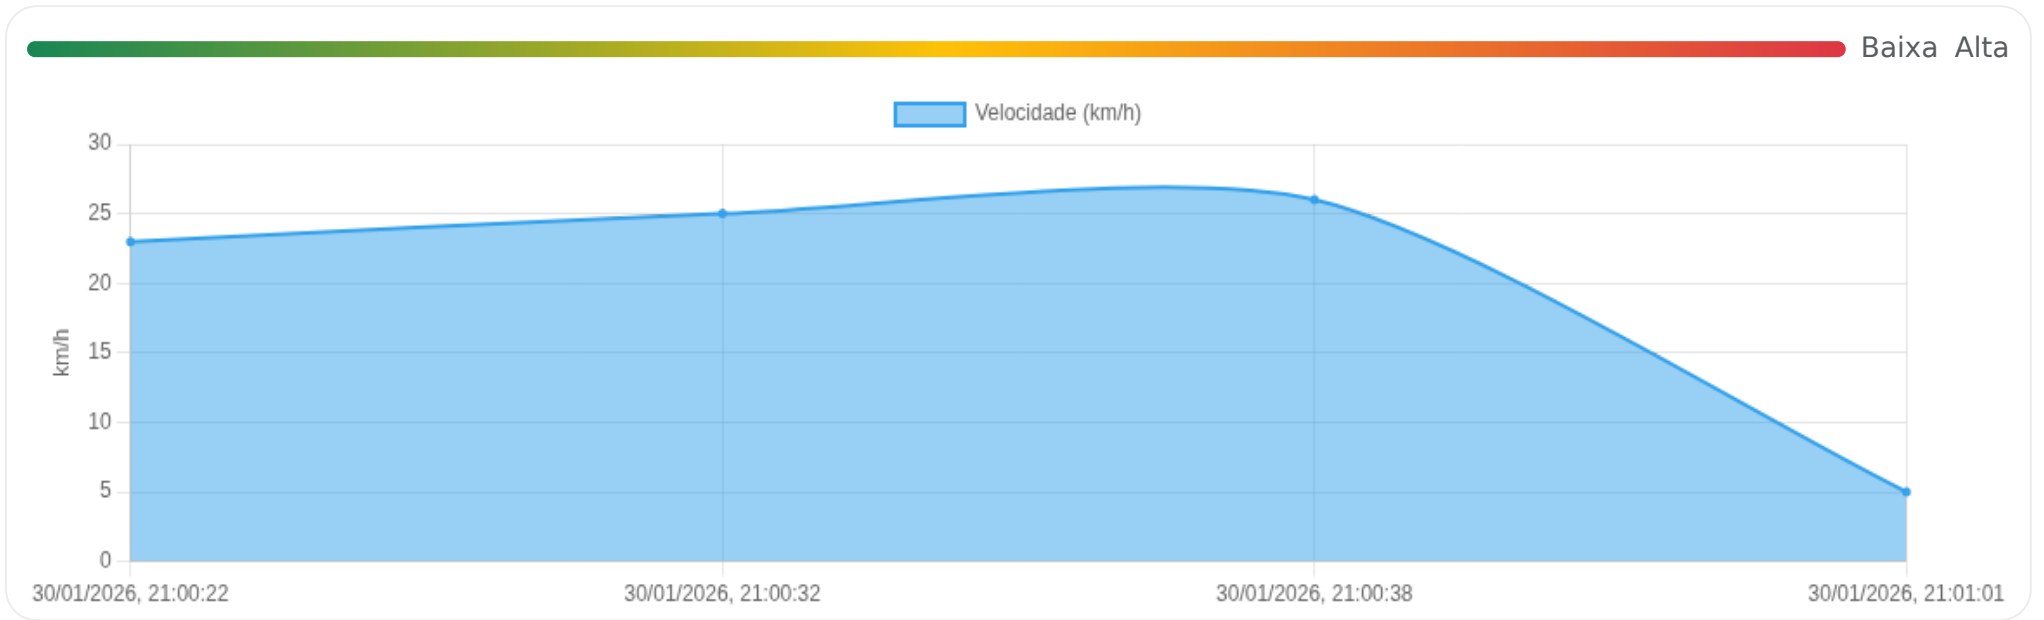

► **Partida:** SP-191, Charqueada, São Paulo

■ **Chegada:** Rua Antônio Abbas Cassal, Charqueada, São Paulo

☰ **Posições (todas)**

Filtro global aplicado automaticamente

Data/Hora	Vel. (km/h)	Lat/Lon	Endereço	Link
30/01/2026, 21:00:22	23	-22.51905, -47.76905	SP-191, Charqueada, São Paulo	Abrir
30/01/2026, 21:00:32	25	-22.51867, -47.76904	SP-191, Charqueada, São Paulo	Abrir
30/01/2026, 21:00:38	26	-22.51826, -47.76907	Charqueada, São Paulo	Abrir
30/01/2026, 21:01:01	5	-22.51734, -47.76937	Rua Antônio Abbas Cassal, Charqueada, São Paulo	Abrir