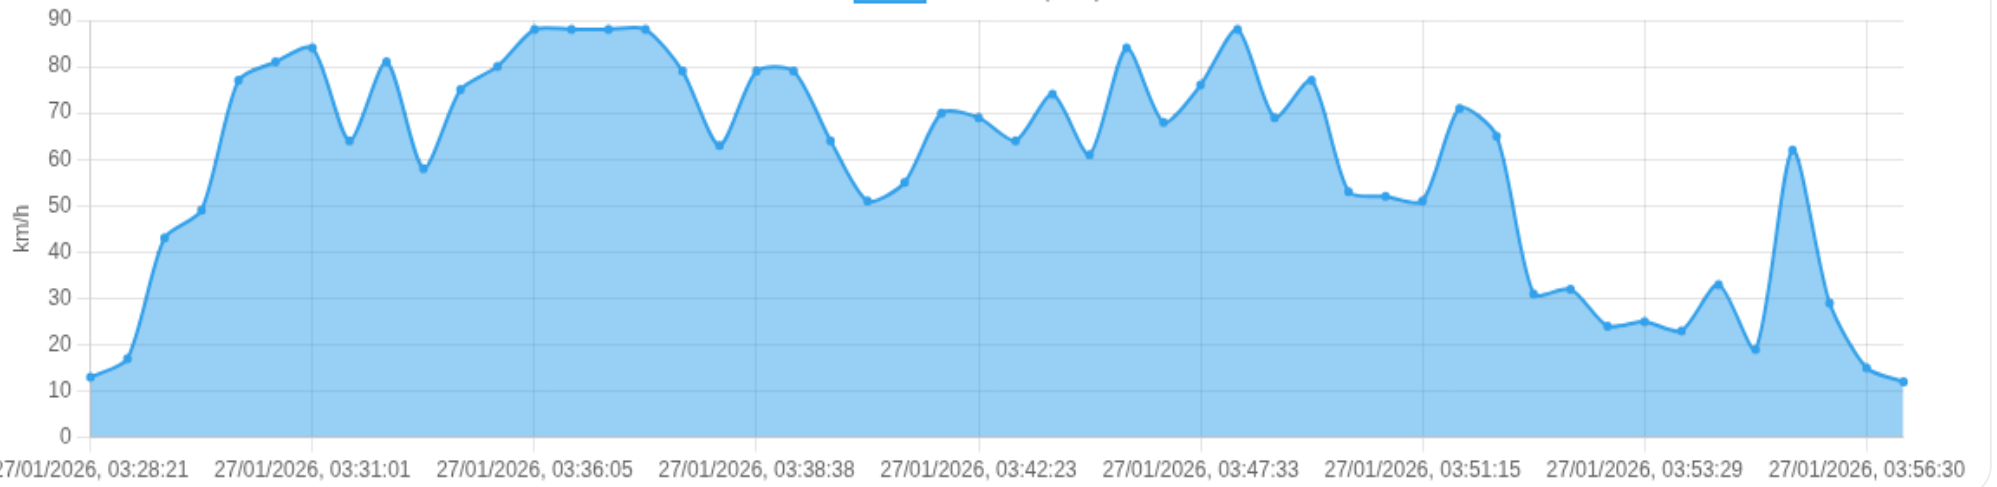

Velocidade (km/h)