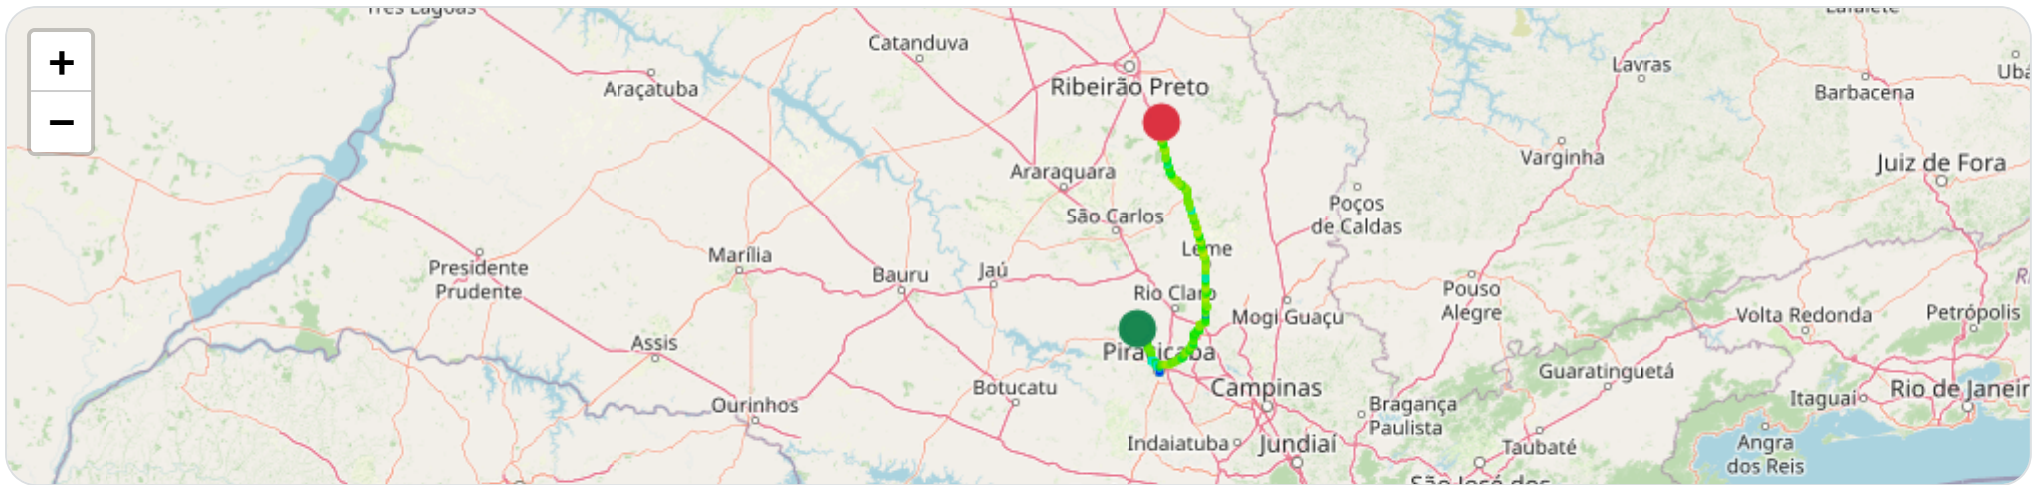

☰ **Posições (todas)**

Filtro global aplicado automaticamente

Data/Hora	Vel. (km/h)	Lat/Lon	Endereço	Link
26/01/2026, 23:07:08	13	-22.51560, -47.76460	Avenida do Contorno, Charqueada, São Paulo	Abrir
26/01/2026, 23:08:06	20	-22.51804, -47.76266	Avenida do Contorno, Charqueada, São Paulo	Abrir
26/01/2026, 23:08:16	16	-22.51841, -47.76273	Avenida do Contorno, Charqueada, São Paulo	Abrir
26/01/2026, 23:09:20	23	-22.52169, -47.76661	Charqueada, São Paulo	Abrir
26/01/2026, 23:09:33	22	-22.52223, -47.76688	Charqueada, São Paulo	Abrir
26/01/2026, 23:09:43	25	-22.52264, -47.76723	Charqueada, São Paulo	Abrir
26/01/2026, 23:09:47	28	-22.52282, -47.76700	Charqueada, São Paulo	Abrir
26/01/2026, 23:10:14	42	-22.52498, -47.76557	Rodovia Hermínio Petrin, Charqueada, São Paulo	Abrir
26/01/2026, 23:11:10	83	-22.53391, -47.76263	Rodovia Hermínio Petrin, Charqueada, São Paulo	Abrir
26/01/2026, 23:11:58	69	-22.54139, -47.75665	Rodovia Hermínio Petrin, Charqueada, São Paulo	Abrir
26/01/2026, 23:12:52	59	-22.54875, -47.75083	Rodovia Hermínio Petrin, Charqueada, São Paulo	Abrir
26/01/2026, 23:14:14	45	-22.55607, -47.74484	Rodovia Hermínio Petrin, Charqueada, São Paulo	Abrir
26/01/2026, 23:15:39	59	-22.55860, -47.73510	Charqueada, São Paulo	Abrir