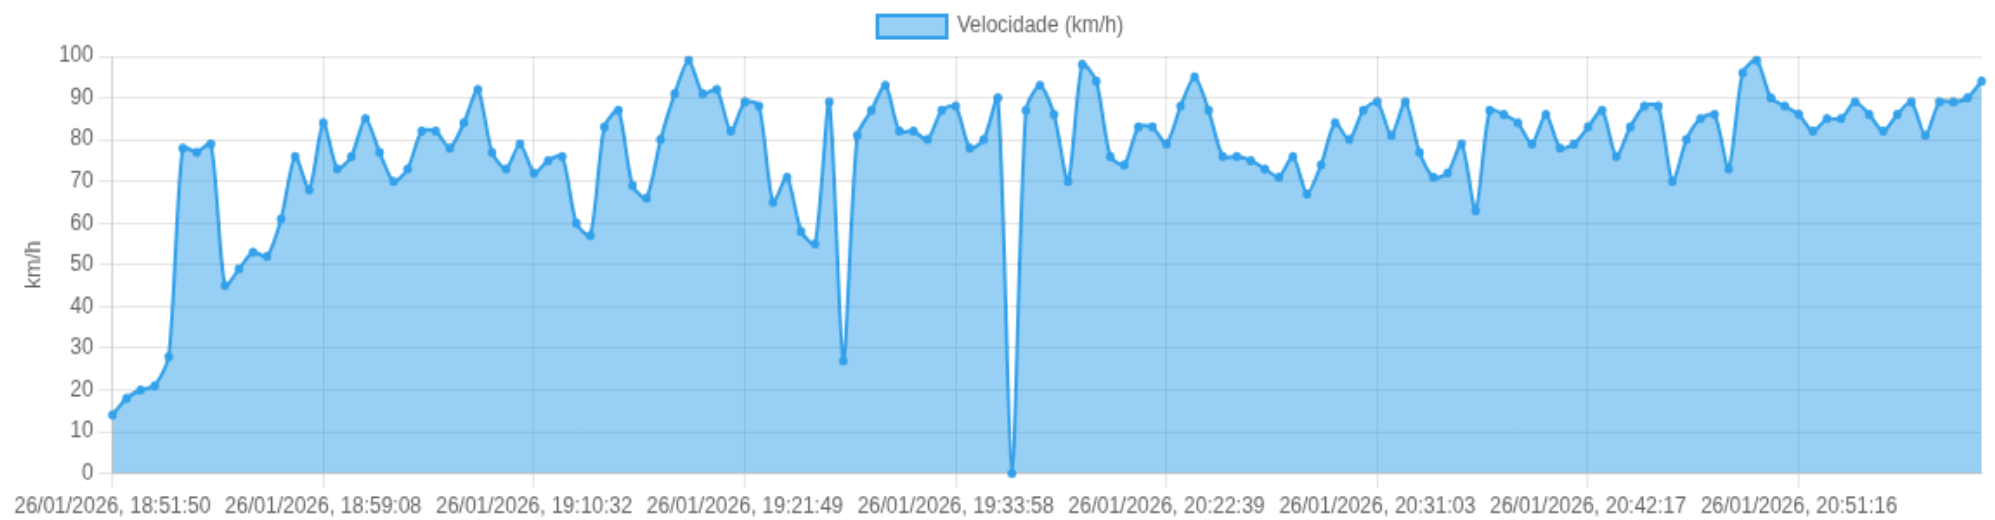

☰ **Posições (todas)**

Filtro global aplicado automaticamente

Data/Hora	Vel. (km/h)	Lat/Lon	Endereço	Link
26/01/2026, 18:51:50	14	-21.27594, -47.81539	Rua Manoel Correa, Jardim Santa Cecília, Ribeirão Preto, São Paulo	Abrir
26/01/2026, 18:51:54	18	-21.27597, -47.81556	Rua Antônio Vieira Moreno do Alagão, Jardim Santa Cecília, Ribeirão Preto, São Paulo	Abrir
26/01/2026, 18:52:44	20	-21.27755, -47.81673	Jardim Santa Cecília, Ribeirão Preto, São Paulo	Abrir
26/01/2026, 18:52:48	21	-21.27764, -47.81691	Jardim Santa Cecília, Ribeirão Preto, São Paulo	Abrir
26/01/2026, 18:52:50	28	-21.27777, -47.81692	SP-328, Jardim Santa Cecília, Ribeirão Preto, São Paulo	Abrir
26/01/2026, 18:53:46	78	-21.28599, -47.81265	Rodovia José Fregonezi, Jardim Santa Cecília, Ribeirão Preto, São Paulo	Abrir
26/01/2026, 18:54:38	77	-21.29515, -47.81403	Rodovia Antônio Machado Sant'Anna, Chácaras Panorama, Ribeirão Preto, São Paulo	Abrir
26/01/2026, 18:55:22	79	-21.30350, -47.81837	Rodovia Antônio Machado Sant'Anna, Chácaras Panorama, Ribeirão Preto, São Paulo	Abrir
26/01/2026, 18:56:16	45	-21.31075, -47.82279	Trevo Mariinha F. Consonni, Chácaras Panorama, Ribeirão Preto, São Paulo	Abrir
26/01/2026, 18:56:20	49	-21.31045, -47.82317	Trevo Mariinha F. Consonni, Chácaras Panorama, Ribeirão Preto, São Paulo	Abrir
26/01/2026, 18:56:24	53	-21.30993, -47.82321	Trevo Mariinha F. Consonni, Chácaras Panorama, Ribeirão Preto, São Paulo	Abrir
26/01/2026, 18:56:30	52	-21.30936, -47.82261	Trevo Mariinha F. Consonni, Chácaras Panorama, Ribeirão Preto, São Paulo	Abrir
26/01/2026, 18:56:36	61	-21.30957, -47.82169	SP-328, Chácaras Panorama, Ribeirão Preto, São Paulo	Abrir