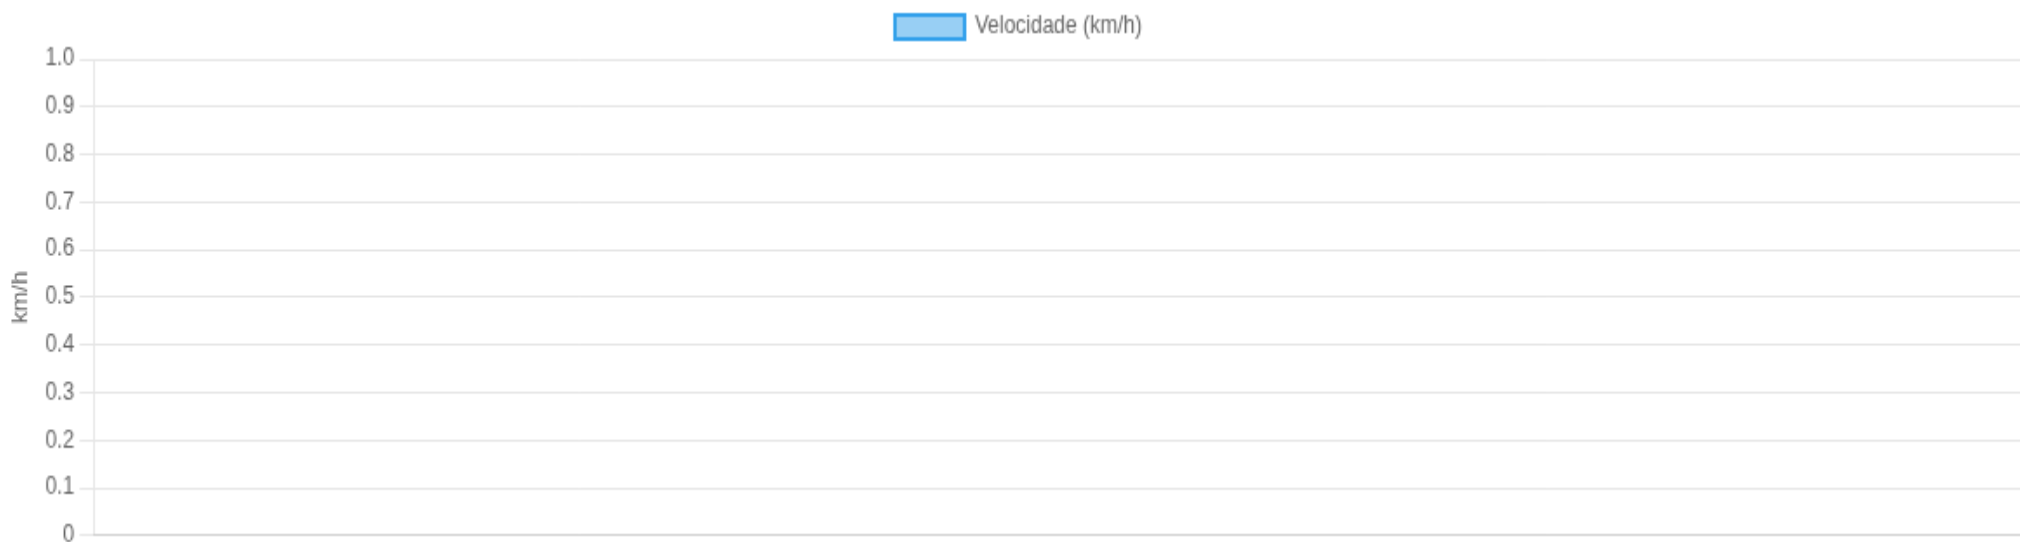

⚡ Resumo executivo

Movendo: — Parado: — >80: — >100: —

Pico de velocidade — —	Horário com mais movimento — Baseado em densidade de pontos	Parada mais longa — —	Risco do período Baixo Estimativa por excesso/volume
------------------------------	---	-----------------------------	---

🚨 Eventos críticos do período

Excessos acima de 100 km/h + paradas longas

Tipo	Quando	Valor	Endereço	Mapa
Nenhum evento crítico encontrado.				

🚗 Velocidade (visão geral)

limite: 100 km/h

0-60

60- 100

> 100