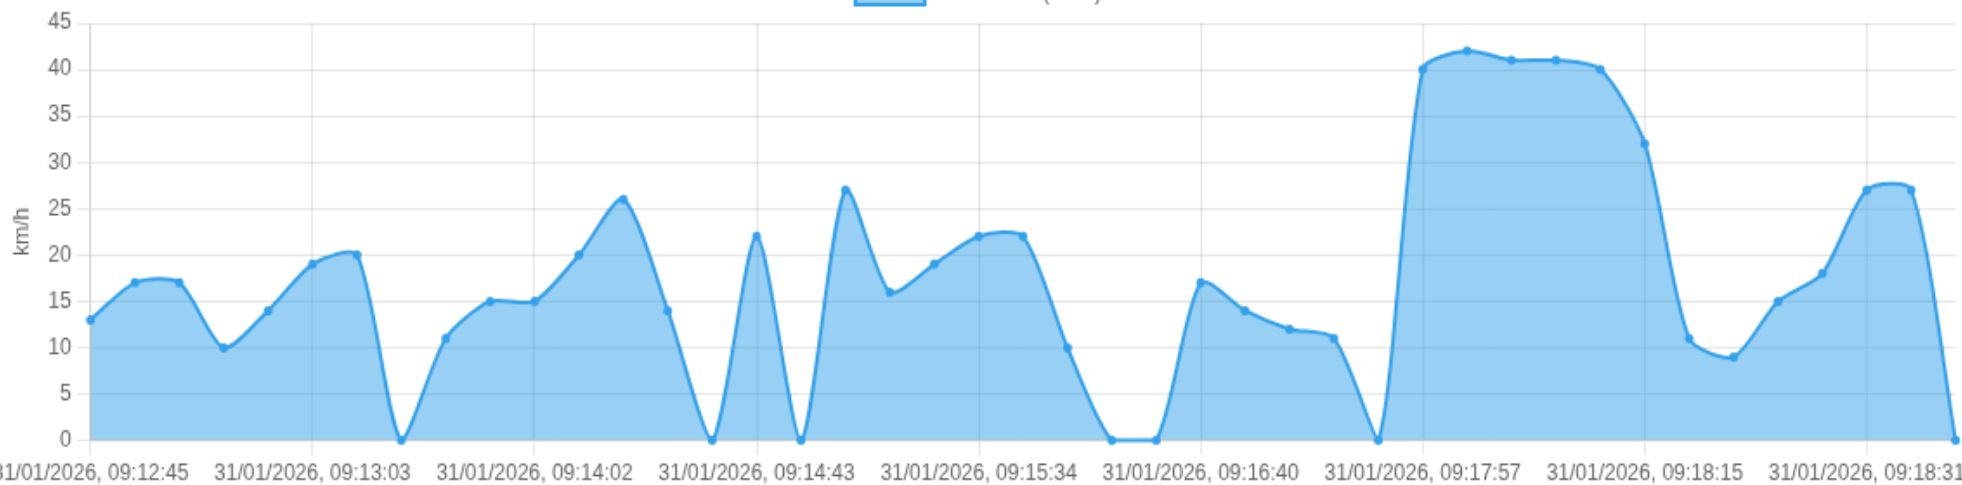

Data/Hora	Vel. (km/h)	Lat/Lon	Endereço	Link
31/01/2026, 09:05:22	16	-21.17612, -47.81445	Avenida Jerônimo Gonçalves, Centro, Ribeirão Preto, São Paulo	Abrir
31/01/2026, 09:05:23	18	-21.17612, -47.81441	Rua Lafaiete, Centro, Ribeirão Preto, São Paulo	Abrir
31/01/2026, 09:05:24	19	-21.17614, -47.81436	Rua Lafaiete, Centro, Ribeirão Preto, São Paulo	Abrir
31/01/2026, 09:05:41	0	-21.17648, -47.81388	Rua Lafaiete, Centro, Ribeirão Preto, São Paulo	Abrir
31/01/2026, 09:06:11	35	-21.17718, -47.81302	Rua Lafaiete, Centro, Ribeirão Preto, São Paulo	Abrir
31/01/2026, 09:06:20	14	-21.17766, -47.81248	Rua Lafaiete, Centro, Ribeirão Preto, São Paulo	Abrir
31/01/2026, 09:06:21	13	-21.17769, -47.81248	Rua Álvares Cabral, Centro, Ribeirão Preto, São Paulo	Abrir
31/01/2026, 09:06:22	17	-21.17772, -47.81250	Rua Álvares Cabral, Centro, Ribeirão Preto, São Paulo	Abrir
31/01/2026, 09:06:23	18	-21.17776, -47.81254	Rua Álvares Cabral, Centro, Ribeirão Preto, São Paulo	Abrir
31/01/2026, 09:06:26	21	-21.17784, -47.81267	Rua Álvares Cabral, Centro, Ribeirão Preto, São Paulo	Abrir
31/01/2026, 09:06:41	21	-21.17784, -47.81267	Rua Álvares Cabral, Centro, Ribeirão Preto, São Paulo	Abrir
31/01/2026, 09:06:41	0	-21.17819, -47.81299	Rua Álvares Cabral, Centro, Ribeirão Preto, São Paulo	Abrir

🔊 Paradas

#	Início	Fim	Duração	Endereço	Maps
Nenhuma parada detectada.					

Viagem #4 31/01/2026, 09:12:45 → 31/01/2026, 09:18:57

Dist: 1 km

Duração: 0h 6m

V. Máx: 42 km/h

Início: 31/01/2026, 09:12:45 **Fim:** 31/01/2026, 09:18:57 **Duração:** 0h 6m **Distância:** 1 km **Vel. Máx:** 42 km/h

► **Partida:** Rua Álvares Cabral, Centro, Ribeirão Preto, São Paulo

■ **Chegada:** Rua Martinico Prado, Centro, Ribeirão Preto, São Paulo

Velocidade (km/h)

☰ Posições (todas)

Filtro global aplicado automaticamente