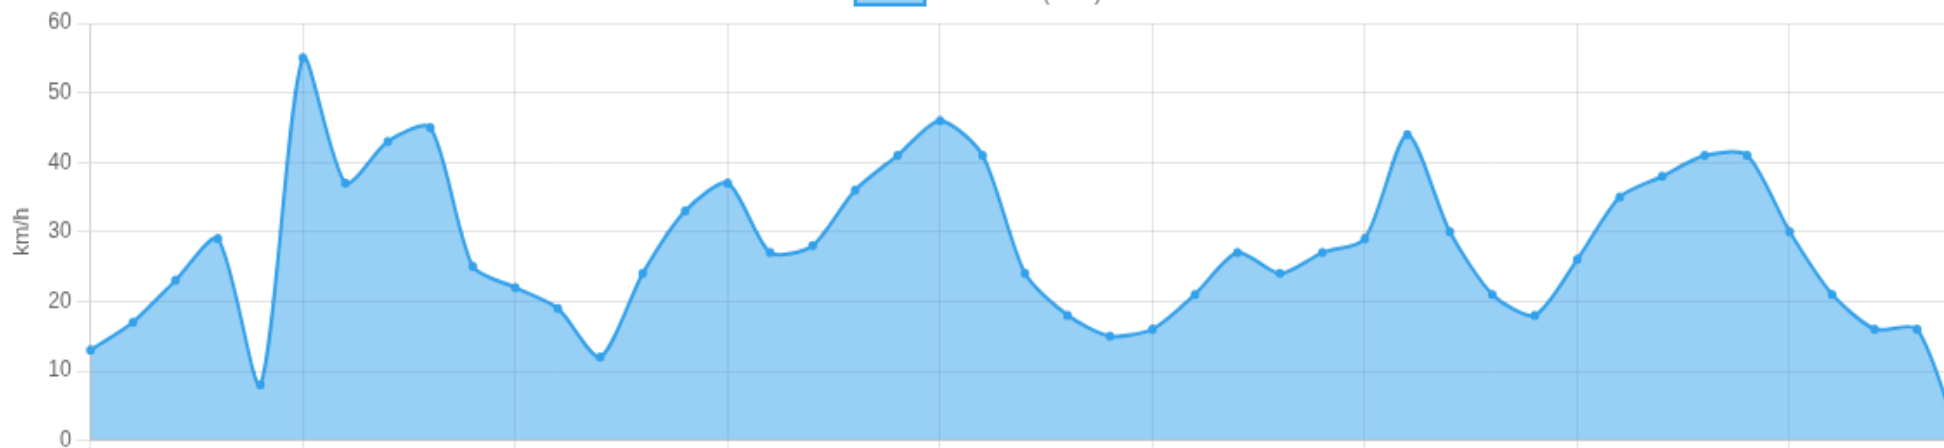

Velocidade (km/h)