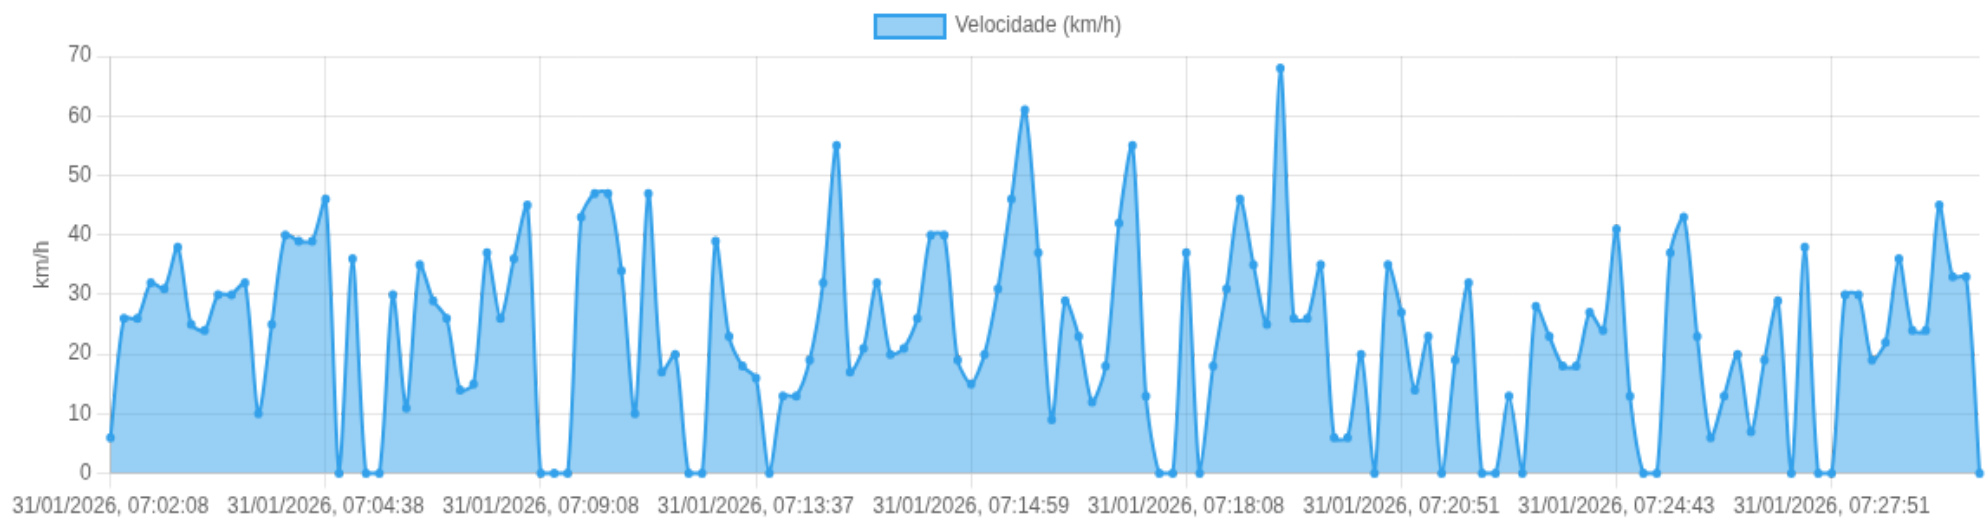

☰ **Posições (todas)**

Filtro global aplicado automaticamente

Data/Hora	Vel. (km/h)	Lat/Lon	Endereço	Link
31/01/2026, 07:02:08	6	-21.17571, -47.81570	Terminal Urbano - Plataforma H, Centro, Ribeirão Preto, São Paulo	Abrir
31/01/2026, 07:02:23	26	-21.17646, -47.81539	Alameda Botafogo, Centro, Ribeirão Preto, São Paulo	Abrir
31/01/2026, 07:02:25	26	-21.17653, -47.81528	Alameda Botafogo, Centro, Ribeirão Preto, São Paulo	Abrir
31/01/2026, 07:02:27	32	-21.17655, -47.81512	Alameda Botafogo, Centro, Ribeirão Preto, São Paulo	Abrir
31/01/2026, 07:02:29	31	-21.17650, -47.81496	Avenida Jerônimo Gonçalves, Centro, Ribeirão Preto, São Paulo	Abrir
31/01/2026, 07:02:31	38	-21.17639, -47.81481	Rua José Bonifácio, Centro, Ribeirão Preto, São Paulo	Abrir
31/01/2026, 07:02:36	25	-21.17606, -47.81452	Rua José Bonifácio, Centro, Ribeirão Preto, São Paulo	Abrir
31/01/2026, 07:02:37	24	-21.17604, -47.81447	Rua Lafaiete, Centro, Ribeirão Preto, São Paulo	Abrir
31/01/2026, 07:02:38	30	-21.17606, -47.81439	Rua Lafaiete, Centro, Ribeirão Preto, São Paulo	Abrir
31/01/2026, 07:02:38	30	-21.17606, -47.81439	Rua Lafaiete, Centro, Ribeirão Preto, São Paulo	Abrir
31/01/2026, 07:02:40	32	-21.17616, -47.81425	Rua Lafaiete, Centro, Ribeirão Preto, São Paulo	Abrir
31/01/2026, 07:02:47	10	-21.17645, -47.81385	Rua Lafaiete, Centro, Ribeirão Preto, São Paulo	Abrir
31/01/2026, 07:03:08	25	-21.17708, -47.81308	Rua Amador Bueno, Centro, Ribeirão Preto, São Paulo	Abrir