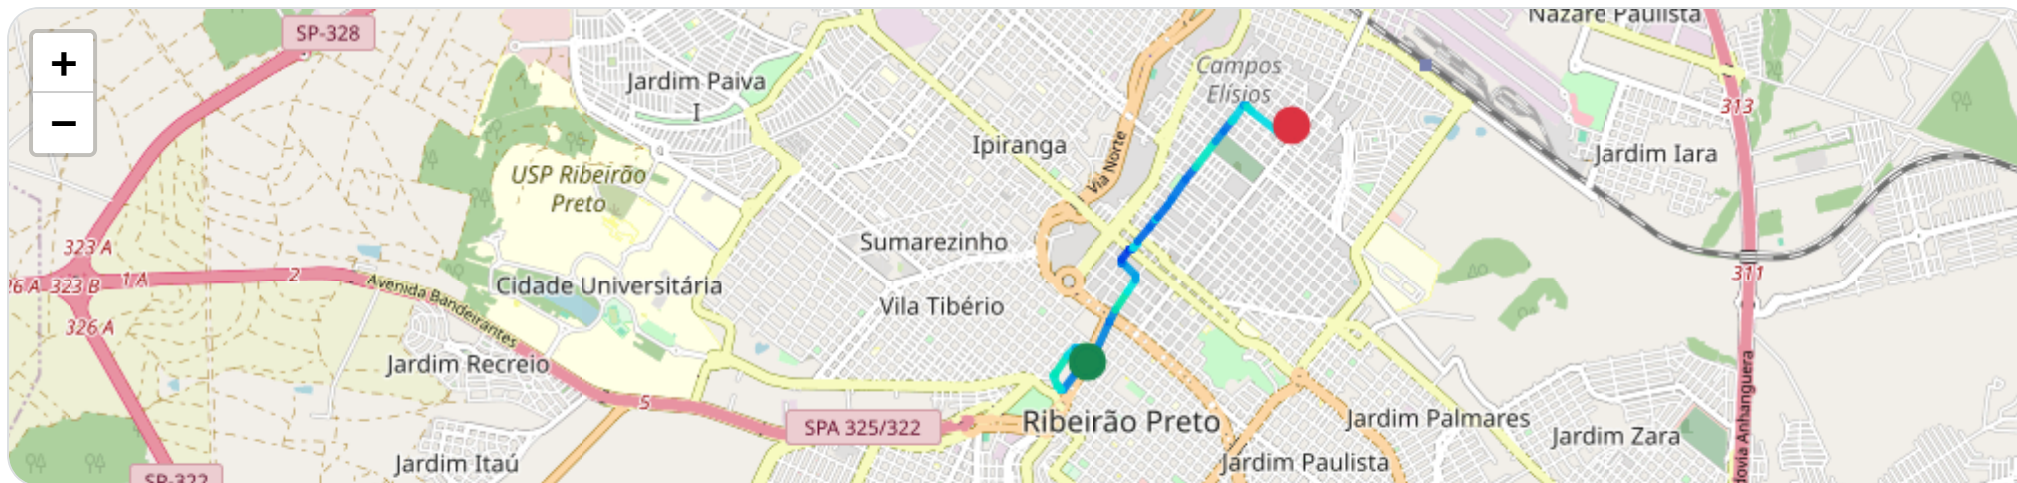

Velocidade (km/h)