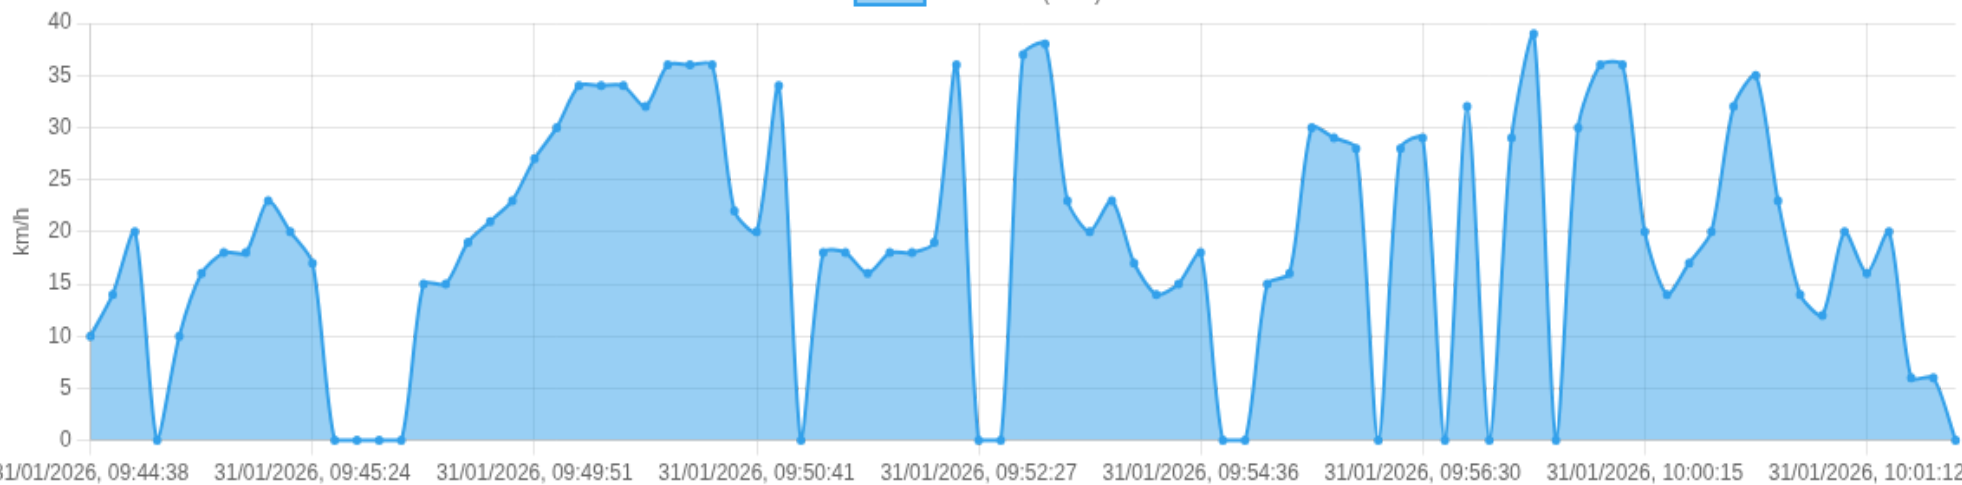

Velocidade (km/h)