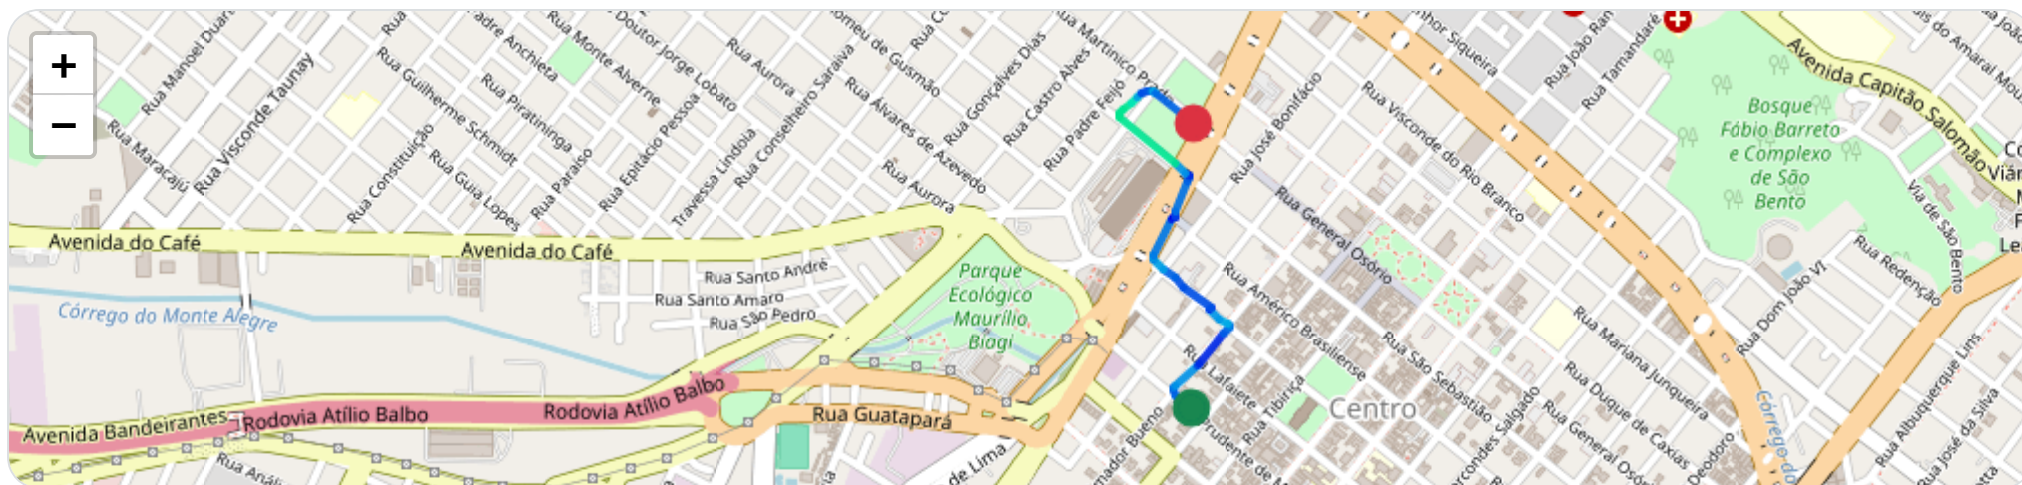

Data/Hora	Vel. (km/h)	Lat/Lon	Endereço	Link
31/01/2026, 09:05:22	16	-21.17612, -47.81445	Avenida Jerônimo Gonçalves, Centro, Ribeirão Preto, São Paulo	Abrir
31/01/2026, 09:05:23	18	-21.17612, -47.81441	Rua Lafaiete, Centro, Ribeirão Preto, São Paulo	Abrir
31/01/2026, 09:05:24	19	-21.17614, -47.81436	Rua Lafaiete, Centro, Ribeirão Preto, São Paulo	Abrir
31/01/2026, 09:05:41	0	-21.17648, -47.81388	Rua Lafaiete, Centro, Ribeirão Preto, São Paulo	Abrir
31/01/2026, 09:06:11	35	-21.17718, -47.81302	Rua Lafaiete, Centro, Ribeirão Preto, São Paulo	Abrir
31/01/2026, 09:06:20	14	-21.17766, -47.81248	Rua Lafaiete, Centro, Ribeirão Preto, São Paulo	Abrir
31/01/2026, 09:06:21	13	-21.17769, -47.81248	Rua Álvares Cabral, Centro, Ribeirão Preto, São Paulo	Abrir
31/01/2026, 09:06:22	17	-21.17772, -47.81250	Rua Álvares Cabral, Centro, Ribeirão Preto, São Paulo	Abrir
31/01/2026, 09:06:23	18	-21.17776, -47.81254	Rua Álvares Cabral, Centro, Ribeirão Preto, São Paulo	Abrir
31/01/2026, 09:06:26	21	-21.17784, -47.81267	Rua Álvares Cabral, Centro, Ribeirão Preto, São Paulo	Abrir
31/01/2026, 09:06:41	21	-21.17784, -47.81267	Rua Álvares Cabral, Centro, Ribeirão Preto, São Paulo	Abrir
31/01/2026, 09:06:41	0	-21.17819, -47.81299	Rua Álvares Cabral, Centro, Ribeirão Preto, São Paulo	Abrir

🔊 Paradas

#	Início	Fim	Duração	Endereço	Maps
Nenhuma parada detectada.					

Viagem #4 31/01/2026, 09:12:45 → 31/01/2026, 09:18:57

Dist: 1 km

Duração: 0h 6m

V. Máx: 42 km/h

Início: 31/01/2026, 09:12:45 **Fim:** 31/01/2026, 09:18:57 **Duração:** 0h 6m **Distância:** 1 km **Vel. Máx:** 42 km/h

► **Partida:** Rua Álvares Cabral, Centro, Ribeirão Preto, São Paulo

■ **Chegada:** Rua Martinico Prado, Centro, Ribeirão Preto, São Paulo

Velocidade (km/h)

☰ Posições (todas)

Filtro global aplicado automaticamente