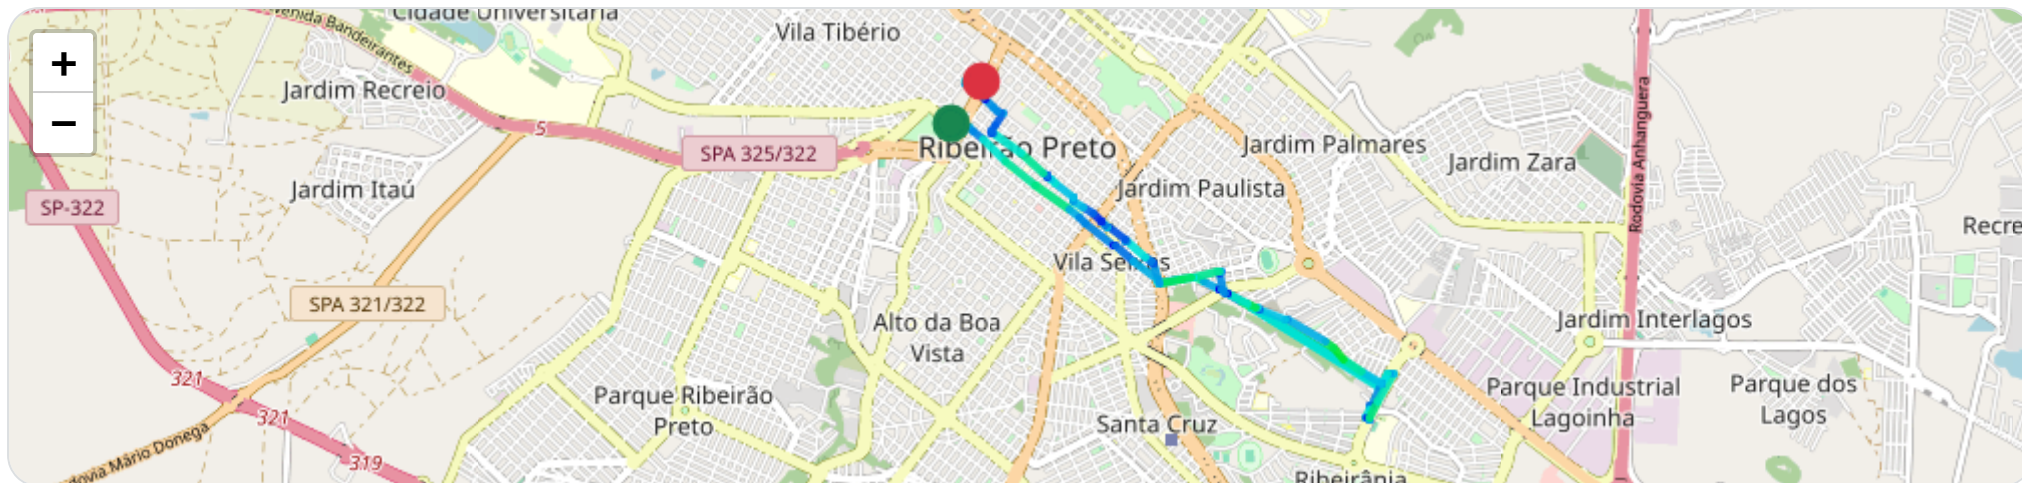

☰ **Posições (todas)**

Filtro global aplicado automaticamente

Data/Hora	Vel. (km/h)	Lat/Lon	Endereço	Link
31/01/2026, 07:02:08	6	-21.17571, -47.81570	Terminal Urbano - Plataforma H, Centro, Ribeirão Preto, São Paulo	Abrir
31/01/2026, 07:02:23	26	-21.17646, -47.81539	Alameda Botafogo, Centro, Ribeirão Preto, São Paulo	Abrir
31/01/2026, 07:02:25	26	-21.17653, -47.81528	Alameda Botafogo, Centro, Ribeirão Preto, São Paulo	Abrir
31/01/2026, 07:02:27	32	-21.17655, -47.81512	Alameda Botafogo, Centro, Ribeirão Preto, São Paulo	Abrir
31/01/2026, 07:02:29	31	-21.17650, -47.81496	Avenida Jerônimo Gonçalves, Centro, Ribeirão Preto, São Paulo	Abrir
31/01/2026, 07:02:31	38	-21.17639, -47.81481	Rua José Bonifácio, Centro, Ribeirão Preto, São Paulo	Abrir
31/01/2026, 07:02:36	25	-21.17606, -47.81452	Rua José Bonifácio, Centro, Ribeirão Preto, São Paulo	Abrir
31/01/2026, 07:02:37	24	-21.17604, -47.81447	Rua Lafaiete, Centro, Ribeirão Preto, São Paulo	Abrir
31/01/2026, 07:02:38	30	-21.17606, -47.81439	Rua Lafaiete, Centro, Ribeirão Preto, São Paulo	Abrir
31/01/2026, 07:02:38	30	-21.17606, -47.81439	Rua Lafaiete, Centro, Ribeirão Preto, São Paulo	Abrir
31/01/2026, 07:02:40	32	-21.17616, -47.81425	Rua Lafaiete, Centro, Ribeirão Preto, São Paulo	Abrir
31/01/2026, 07:02:47	10	-21.17645, -47.81385	Rua Lafaiete, Centro, Ribeirão Preto, São Paulo	Abrir
31/01/2026, 07:03:08	25	-21.17708, -47.81308	Rua Amador Bueno, Centro, Ribeirão Preto, São Paulo	Abrir