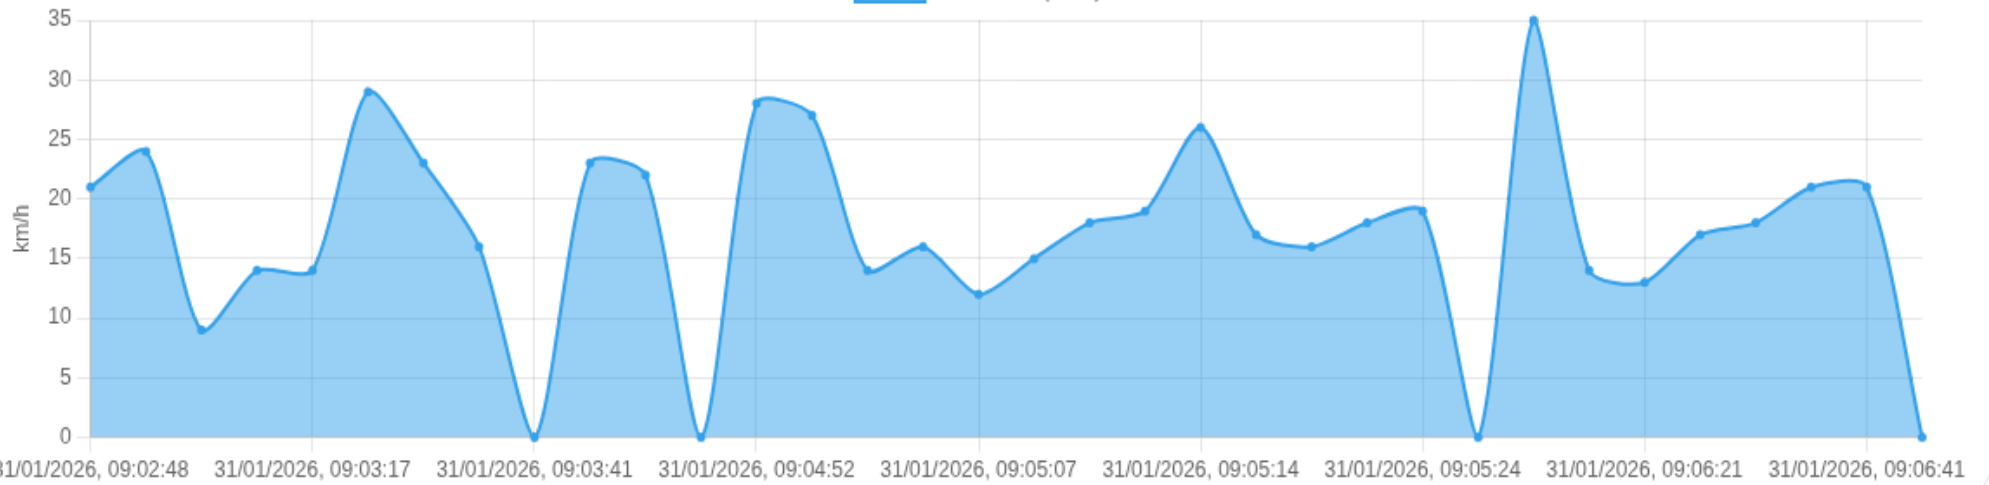

Velocidade (km/h)