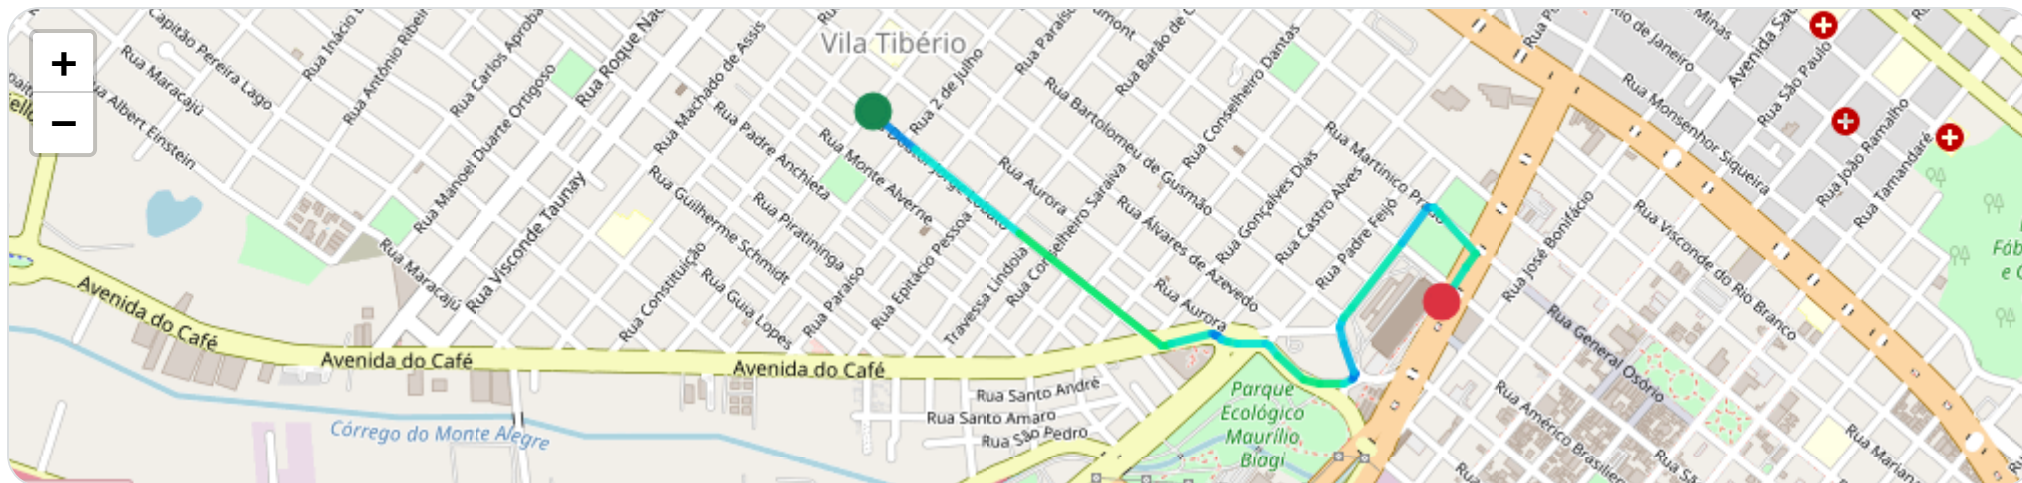

Início: 31/01/2026, 05:15:34 **Fim:** 31/01/2026, 05:19:49 **Duração:** 0h 4m **Distância:** 2 km **Vel. Máx:** 55 km/h

► **Partida:** Rua Doutor Jorge Lobato, Vila Tibério, Ribeirão Preto, São Paulo

■ **Chegada:** Terminal Urbano, Centro, Ribeirão Preto, São Paulo