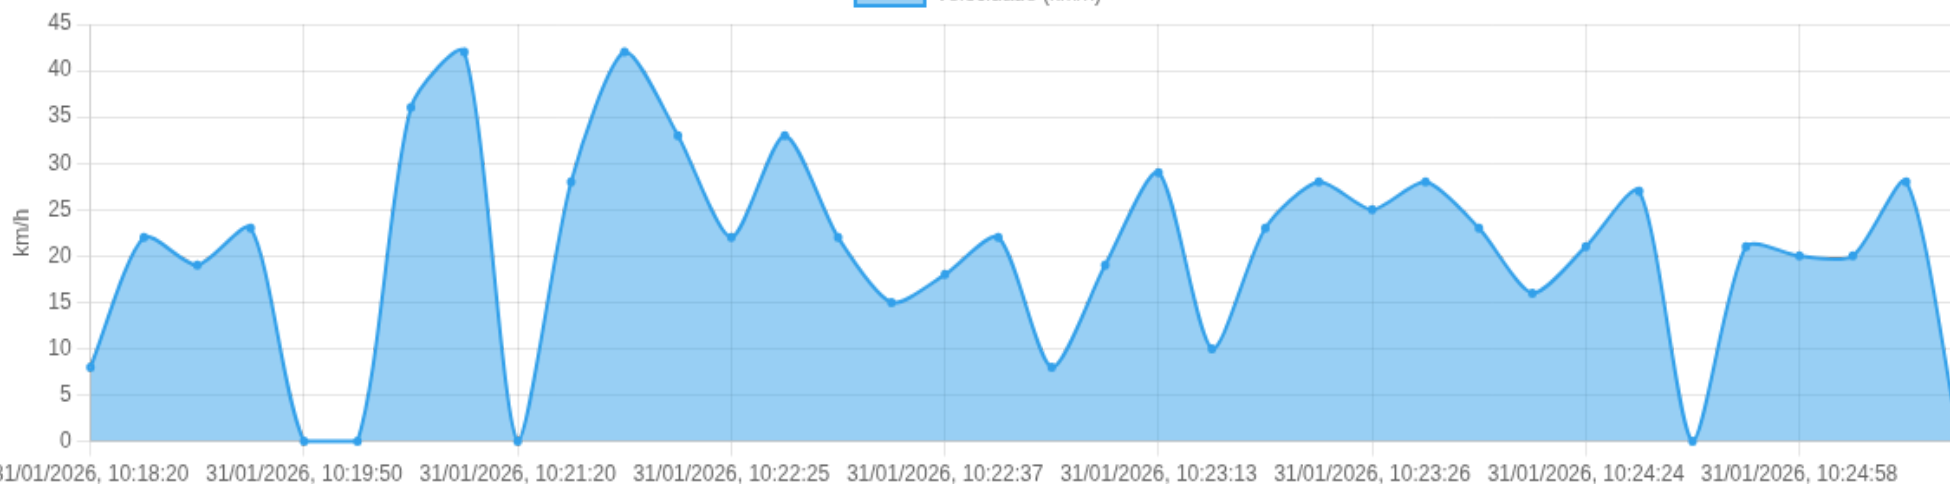

📍 Paradas

#	Início	Fim	Duração	Endereço	Maps
Nenhuma parada detectada.					

Viagem #6 31/01/2026, 10:18:20 → 31/01/2026, 10:25:20

Dist: 2 km

Duração: 0h 7m

V. Máx: 42 km/h

Início: 31/01/2026, 10:18:20 **Fim:** 31/01/2026, 10:25:20 **Duração:** 0h 7m **Distância:** 2 km **Vel. Máx:** 42 km/h

► **Partida:** Avenida Saudade, Centro, Ribeirão Preto, São Paulo

■ **Chegada:** Rua Martinico Prado, Centro, Ribeirão Preto, São Paulo

Velocidade (km/h)

☰ **Posições (todas)**

Filtro global aplicado automaticamente