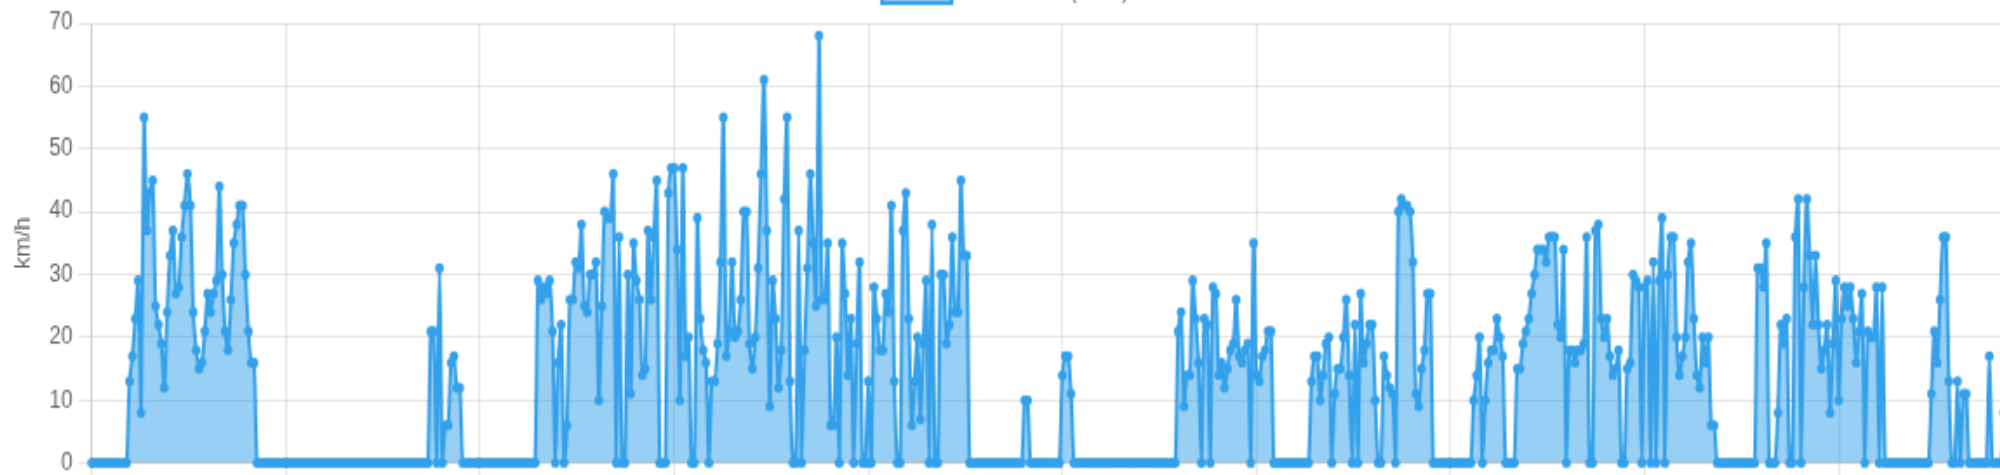

⚡ Resumo executivo

📈 Movendo: 56% 🛑 Parado: 44% 🚗 >80: 0% ⚠️ >100: 0%

Pico de velocidade 68 km/h 31/01/2026, 07:19:21	Horário com mais movimento 07:00 Baseado em densidade de pontos	Parada mais longa — —	Risco do período Baixo Estimativa por excesso/volume
--	--	-----------------------------	---

🚨 Eventos críticos do período

Excessos acima de 100 km/h + paradas longas

Tipo	Quando	Valor	Endereço	Mapa
Nenhum evento crítico encontrado.				

👁️ Velocidade (visão geral)

limite: 100 km/h

Velocidade (km/h)

0-60

60- 100

> 100

Clique em um ponto (no navegador) para abrir a posição no mapa.

Viagem #1 31/01/2026, 05:15:34 → 31/01/2026, 05:19:49

Dist: 2 km

Duração: 0h 4m

V. Máx: 55 km/h

Início: 31/01/2026, 05:15:34 **Fim:** 31/01/2026, 05:19:49 **Duração:** 0h 4m **Distância:** 2 km **Vel. Máx:** 55 km/h

► **Partida:** Rua Doutor Jorge Lobato, Vila Tibério, Ribeirão Preto, São Paulo

■ **Chegada:** Terminal Urbano, Centro, Ribeirão Preto, São Paulo