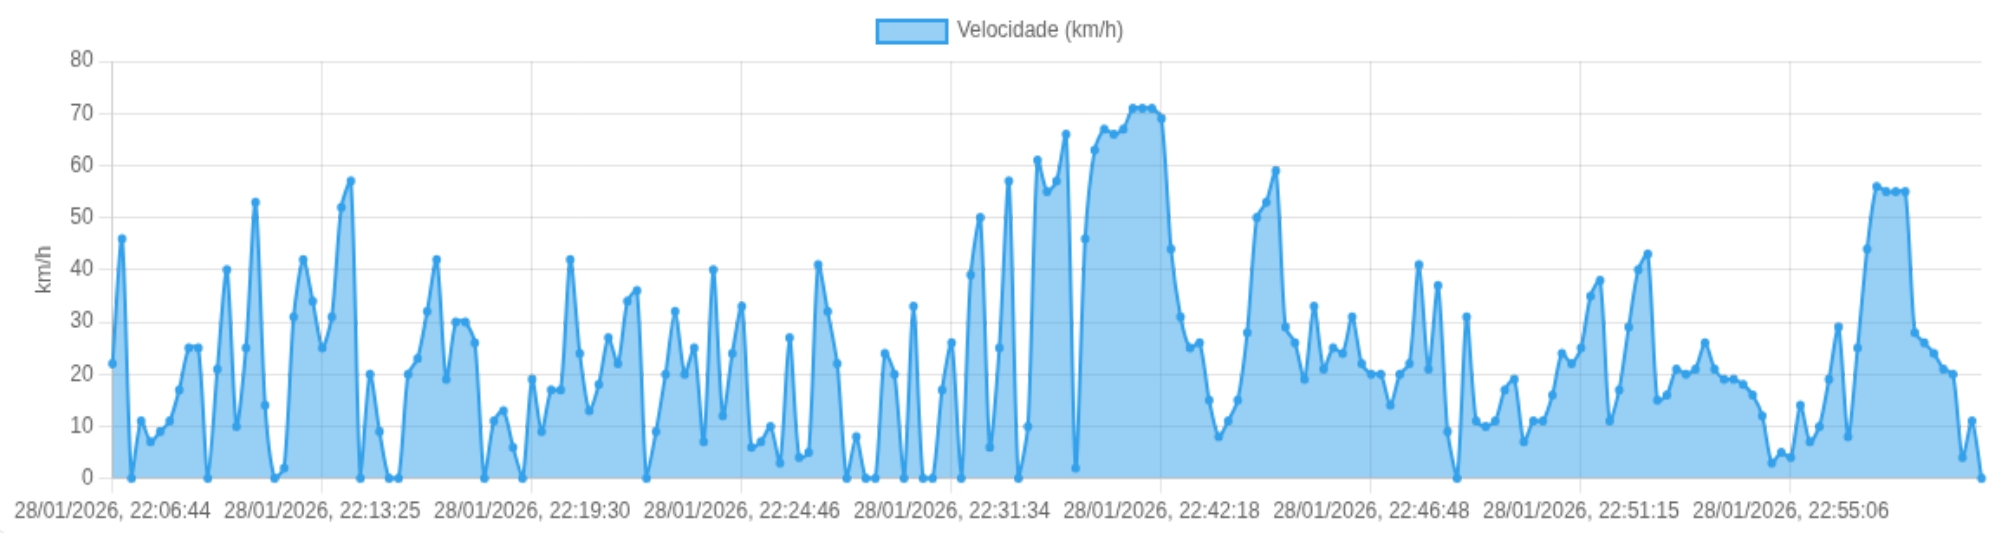

☰ **Posições (todas)**

Filtro global aplicado automaticamente

Data/Hora	Vel. (km/h)	Lat/Lon	Endereço	Link
28/01/2026, 22:06:44	22	-21.17491, -47.82449	Ciclovía, Vila Tibério, Ribeirão Preto, São Paulo	Abrir
28/01/2026, 22:07:14	46	-21.17488, -47.82799	Ciclovía, Vila Tibério, Ribeirão Preto, São Paulo	Abrir
28/01/2026, 22:07:44	0	-21.17482, -47.83002	Ciclovía, Vila Tibério, Ribeirão Preto, São Paulo	Abrir
28/01/2026, 22:08:14	11	-21.17483, -47.83062	Ciclovía, Vila Tibério, Ribeirão Preto, São Paulo	Abrir
28/01/2026, 22:08:44	7	-21.17483, -47.83070	Avenida do Café, Vila Tibério, Ribeirão Preto, São Paulo	Abrir
28/01/2026, 22:08:56	9	-21.17481, -47.83131	Ciclovía, Vila Tibério, Ribeirão Preto, São Paulo	Abrir
28/01/2026, 22:08:57	11	-21.17479, -47.83132	Ciclovía, Vila Tibério, Ribeirão Preto, São Paulo	Abrir
28/01/2026, 22:09:09	17	-21.17440, -47.83103	Rua Tenente Catão Roxo, Vila Tibério, Ribeirão Preto, São Paulo	Abrir
28/01/2026, 22:09:11	25	-21.17443, -47.83094	Rua Tenente Catão Roxo, Vila Tibério, Ribeirão Preto, São Paulo	Abrir
28/01/2026, 22:09:14	25	-21.17454, -47.83078	Rua Tenente Catão Roxo, Vila Tibério, Ribeirão Preto, São Paulo	Abrir
28/01/2026, 22:09:45	0	-21.17471, -47.83048	Rua Tenente Catão Roxo, Vila Tibério, Ribeirão Preto, São Paulo	Abrir
28/01/2026, 22:10:10	21	-21.17485, -47.83028	Avenida do Café, Vila Tibério, Ribeirão Preto, São Paulo	Abrir
28/01/2026, 22:10:15	40	-21.17483, -47.82984	Ciclovía, Vila Tibério, Ribeirão Preto, São Paulo	Abrir