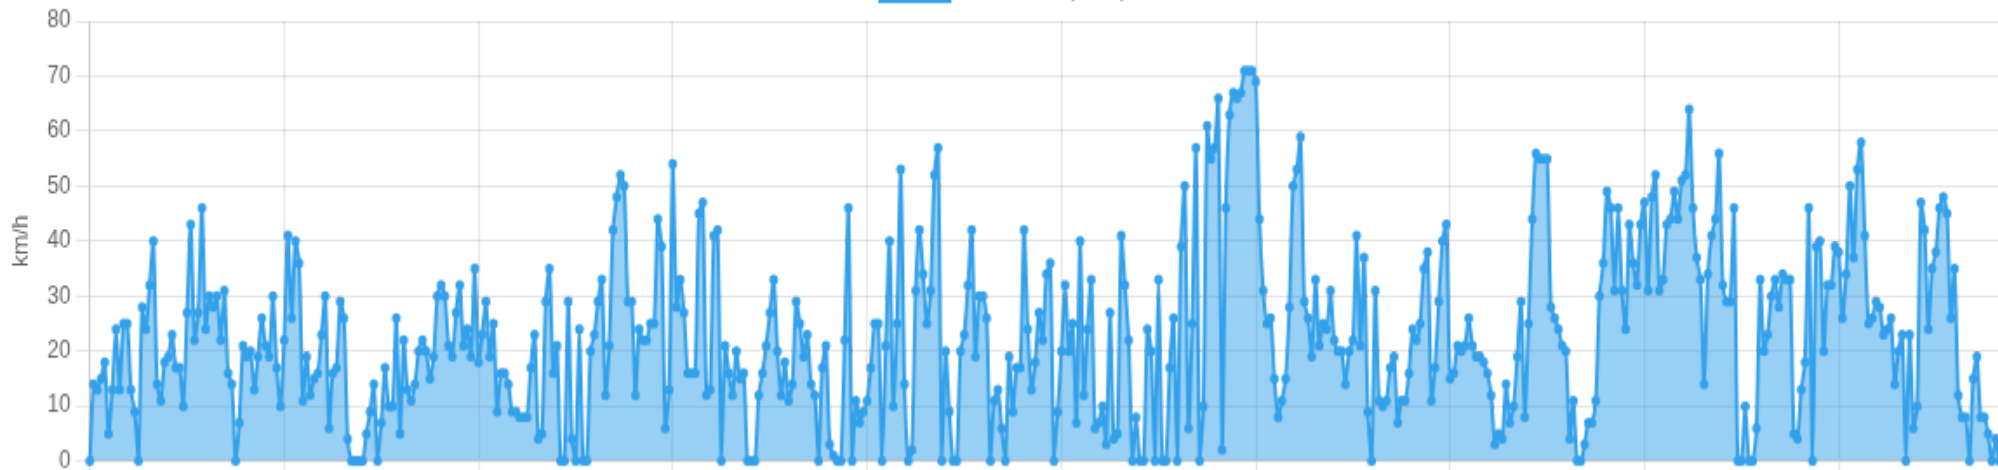

Dispositivo 04-Preta1 FFD-...	Período 28/01/2026, 21:00:00 → 29/01/2026, 20:59:00	Viagens 4	Distância total 58 km	Velocidade média 23 km/h	Velocidade máxima 71 km/h
---	---	---------------------	---------------------------------	------------------------------------	-------------------------------------

⚡ Resumo executivo

📈 Movendo: 90%
🛑 Parado: 10%
🚗 >80: 0%
⚠️ >100: 0%

Pico de velocidade 71 km/h 28/01/2026, 22:40:48	Horário com mais movimento 22:00 Baseado em densidade de pontos	Parada mais longa — —	Risco do período Baixo Estimativa por excesso/volume
--	--	-----------------------------	---

🚨 Eventos críticos do período Excessos acima de 100 km/h + paradas longas

Tipo	Quando	Valor	Endereço	Mapa
Nenhum evento crítico encontrado.				

🚗 Velocidade (visão geral)

limite: 100 km/h

Velocidade (km/h)

28/01/2026, 21:00:22 28/01/2026, 21:09:59 28/01/2026, 21:22:51 28/01/2026, 21:49:33 28/01/2026, 22:08:57 28/01/2026, 22:23:14 28/01/2026, 22:42:18 28/01/2026, 22:53:12 28/01/2026, 23:09:08 28/01/2026, 23:23:52