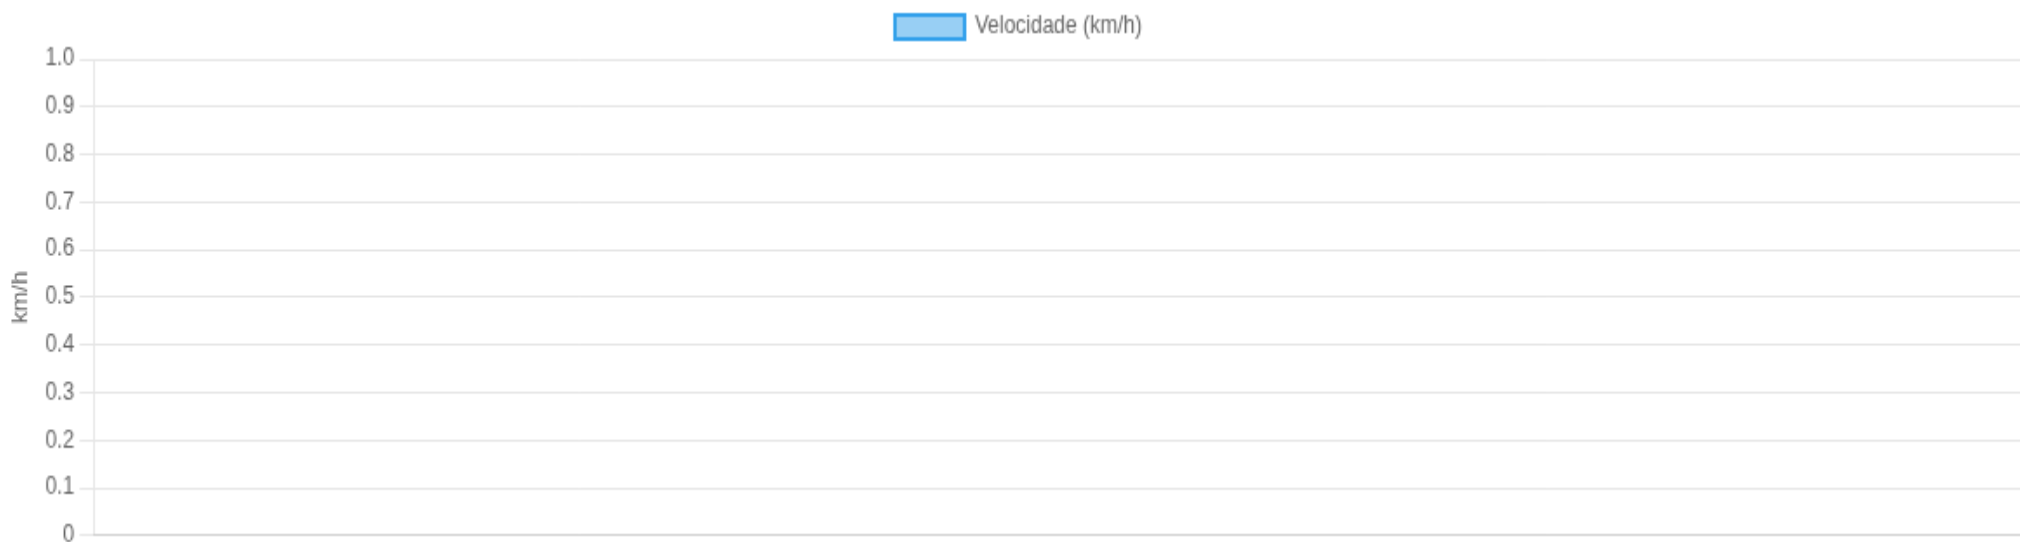

### ⚡ Resumo executivo

Movendo: — Parado: — >80: — >100: —

Pico de velocidade — —	Horário com mais movimento — Baseado em densidade de pontos	Parada mais longa — —	Risco do período <b>Baixo</b> Estimativa por excesso/volume
------------------------------	---	-----------------------------	---

### 🚨 Eventos críticos do período

Excessos acima de 100 km/h + paradas longas

Tipo	Quando	Valor	Endereço	Mapa
Nenhum evento crítico encontrado.				

## 🚗 Velocidade (visão geral)

limite: 100 km/h

0-60

60- 100

> 100

Clique em um ponto (no navegador) para abrir a posição no mapa.

Gerado em 30/01/2026, 10:04:45