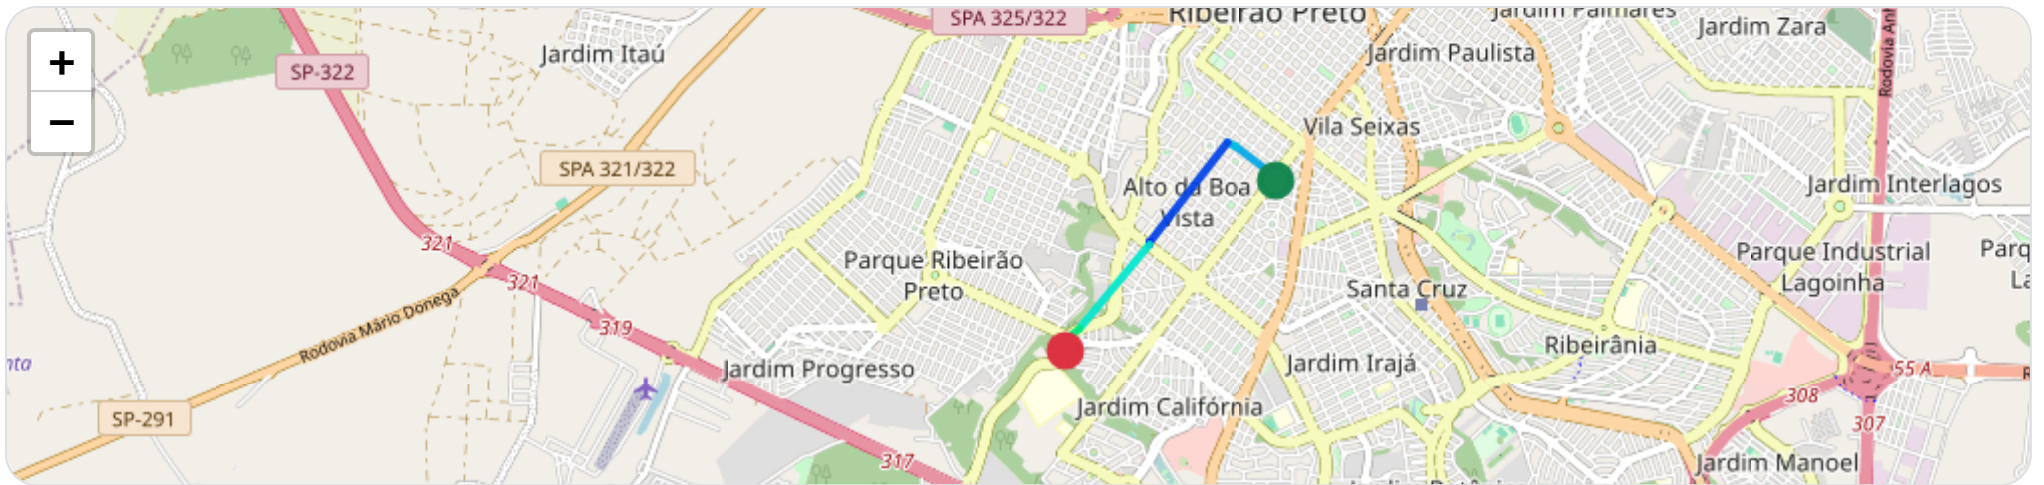

☰ **Posições (todas)**

Filtro global aplicado automaticamente

Data/Hora	Vel. (km/h)	Lat/Lon	Endereço	Link
26/01/2026, 10:17:08	13	-21.19116, -47.80940	Avenida Independência, Jardim Sumaré, Ribeirão Preto, São Paulo	Abrir
26/01/2026, 10:17:28	13	-21.19104, -47.80930	Rua Conde Afonso Celso, Jardim América, Ribeirão Preto, São Paulo	Abrir
26/01/2026, 10:18:47	31	-21.18837, -47.81288	Rua Conde Afonso Celso, Alto da Boa Vista, Ribeirão Preto, São Paulo	Abrir
26/01/2026, 10:18:47	31	-21.18837, -47.81288	Rua Conde Afonso Celso, Alto da Boa Vista, Ribeirão Preto, São Paulo	Abrir
26/01/2026, 10:19:05	18	-21.18802, -47.81346	Rua São José, Alto da Boa Vista, Ribeirão Preto, São Paulo	Abrir
26/01/2026, 10:22:57	0	-21.19617, -47.82019	Rua São José, Alto da Boa Vista, Ribeirão Preto, São Paulo	Abrir
26/01/2026, 10:22:57	0	-21.19617, -47.82019	Rua São José, Alto da Boa Vista, Ribeirão Preto, São Paulo	Abrir
26/01/2026, 10:23:03	14	-21.19619, -47.82024	Rua São José, Alto da Boa Vista, Ribeirão Preto, São Paulo	Abrir
26/01/2026, 10:24:36	52	-21.20297, -47.82622	Avenida Caramuru, Jardim Califórnia, Ribeirão Preto, São Paulo	Abrir
26/01/2026, 10:24:51	37	-21.20375, -47.82728	Avenida Adelmo Perdizza, Jardim Califórnia, Ribeirão Preto, São Paulo	Abrir
26/01/2026, 10:25:07	13	-21.20463, -47.82744	Avenida Adelmo Perdizza, Jardim Califórnia, Ribeirão Preto, São Paulo	Abrir
26/01/2026, 10:25:18	0	-21.20479, -47.82748	Avenida Adelmo Perdizza, Jardim Califórnia, Ribeirão Preto, São Paulo	Abrir

Ⓜ Paradas

#	Início	Fim	Duração	Endereço	Maps
Nenhuma parada detectada.