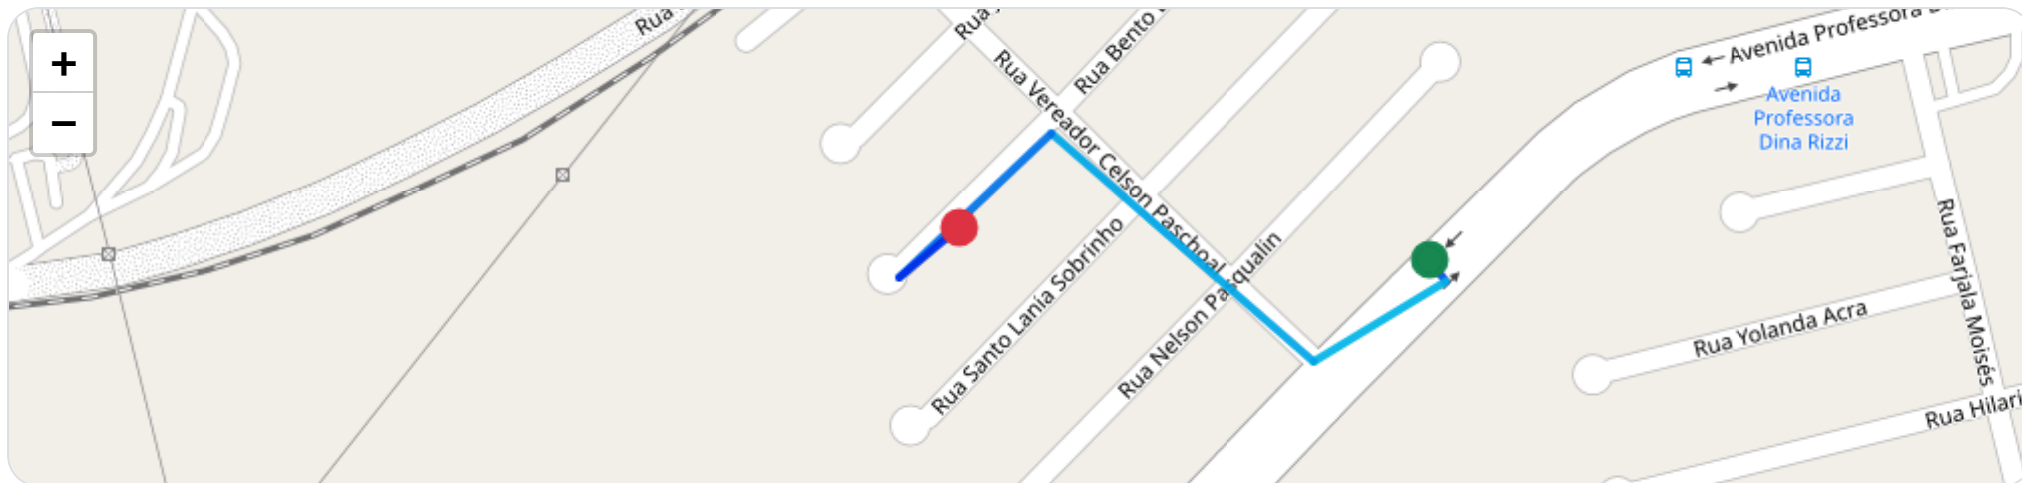

Velocidade (km/h)