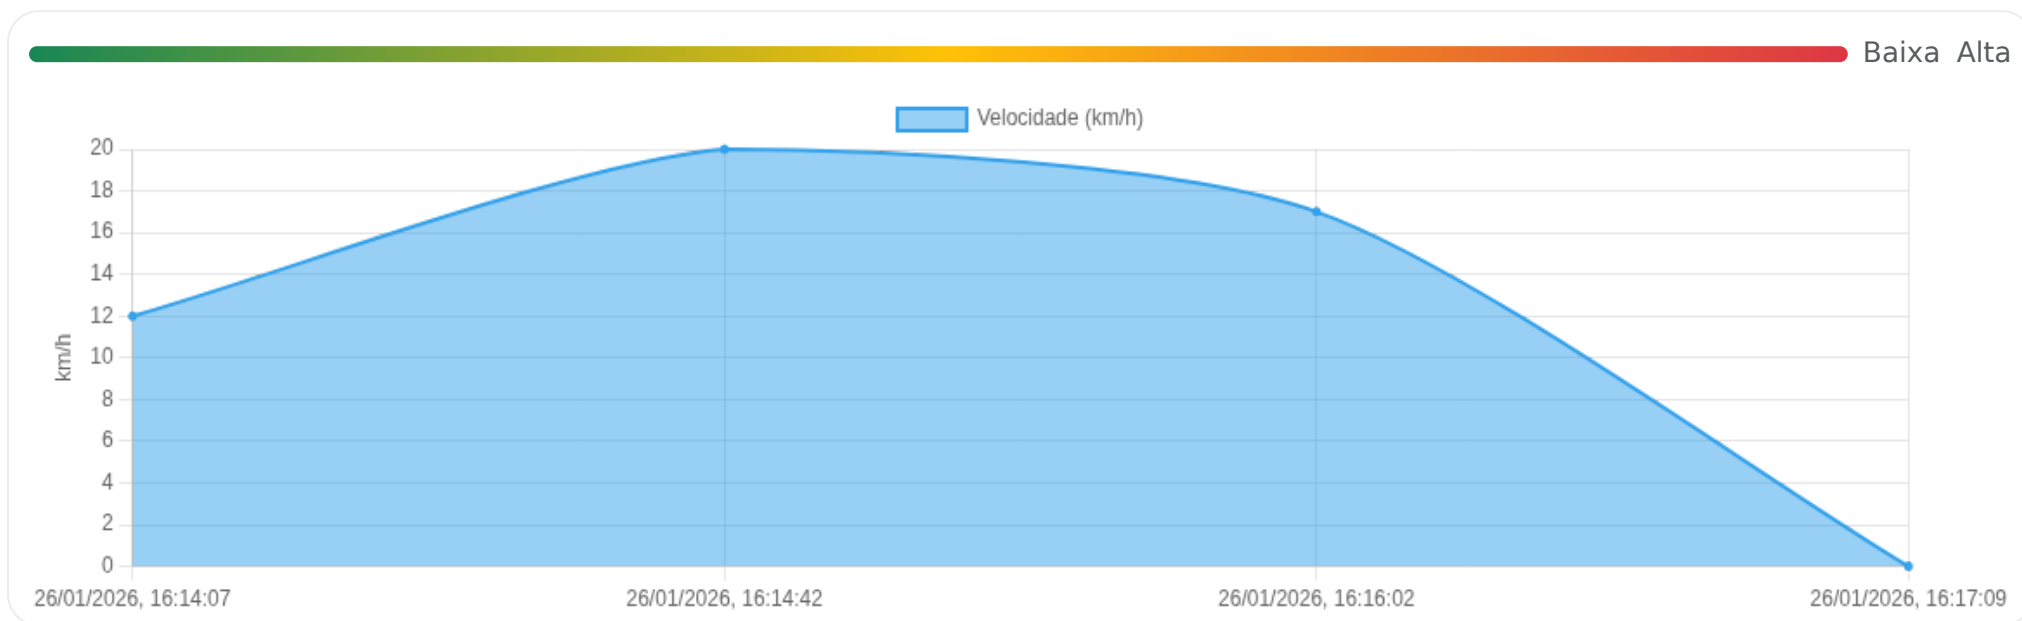

☰ **Posições (todas)**

Filtro global aplicado automaticamente

Data/Hora	Vel. (km/h)	Lat/Lon	Endereço	Link
26/01/2026, 16:14:07	12	-21.13049, -47.99757	Avenida Afonso Trigo, Jardim Recreio, Sertãozinho, São Paulo	Abrir
26/01/2026, 16:14:42	20	-21.13184, -47.99850	Rua Barão do Rio Branco, Centro, Sertãozinho, São Paulo	Abrir
26/01/2026, 16:16:02	17	-21.13525, -47.99403	Rua José Bonini, Centro, Sertãozinho, São Paulo	Abrir
26/01/2026, 16:17:09	0	-21.13647, -47.99503	Rua José Bonini, Centro, Sertãozinho, São Paulo	Abrir

ⓘ Paradas

#	Início	Fim	Duração	Endereço	Maps
Nenhuma parada detectada.