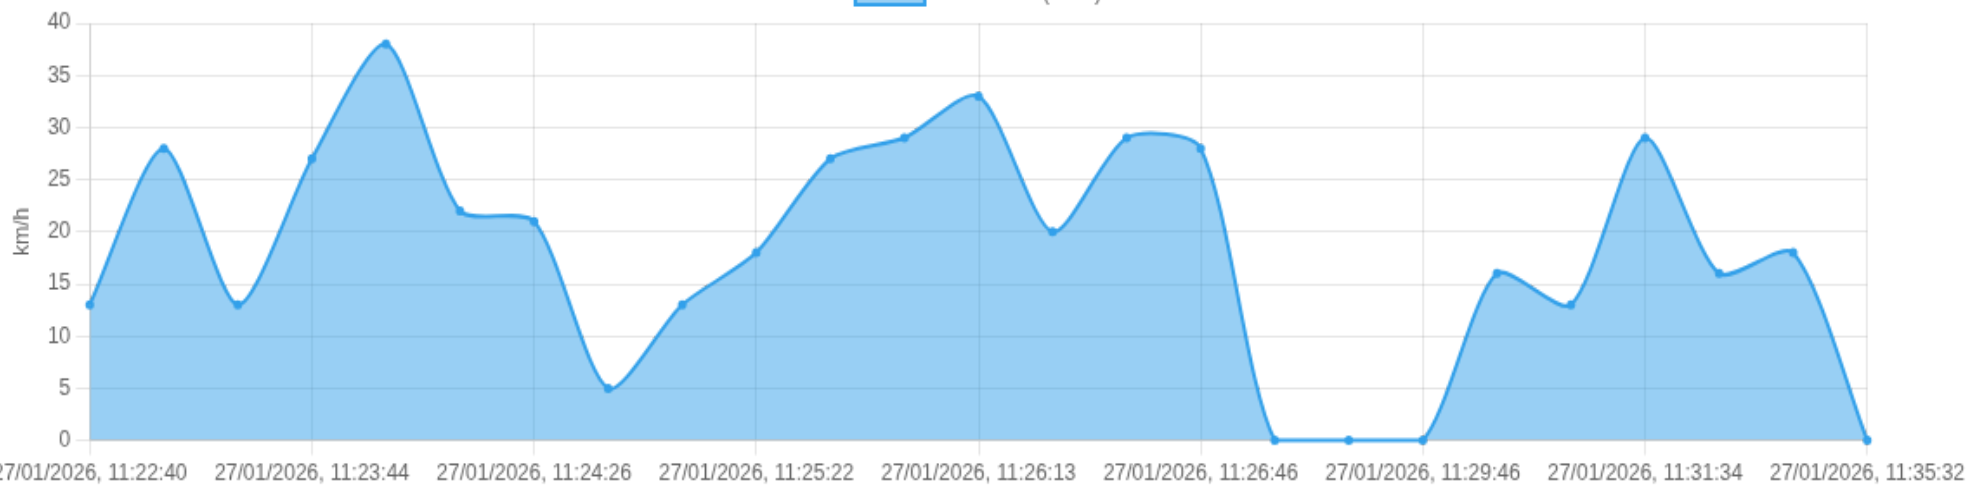

Velocidade (km/h)