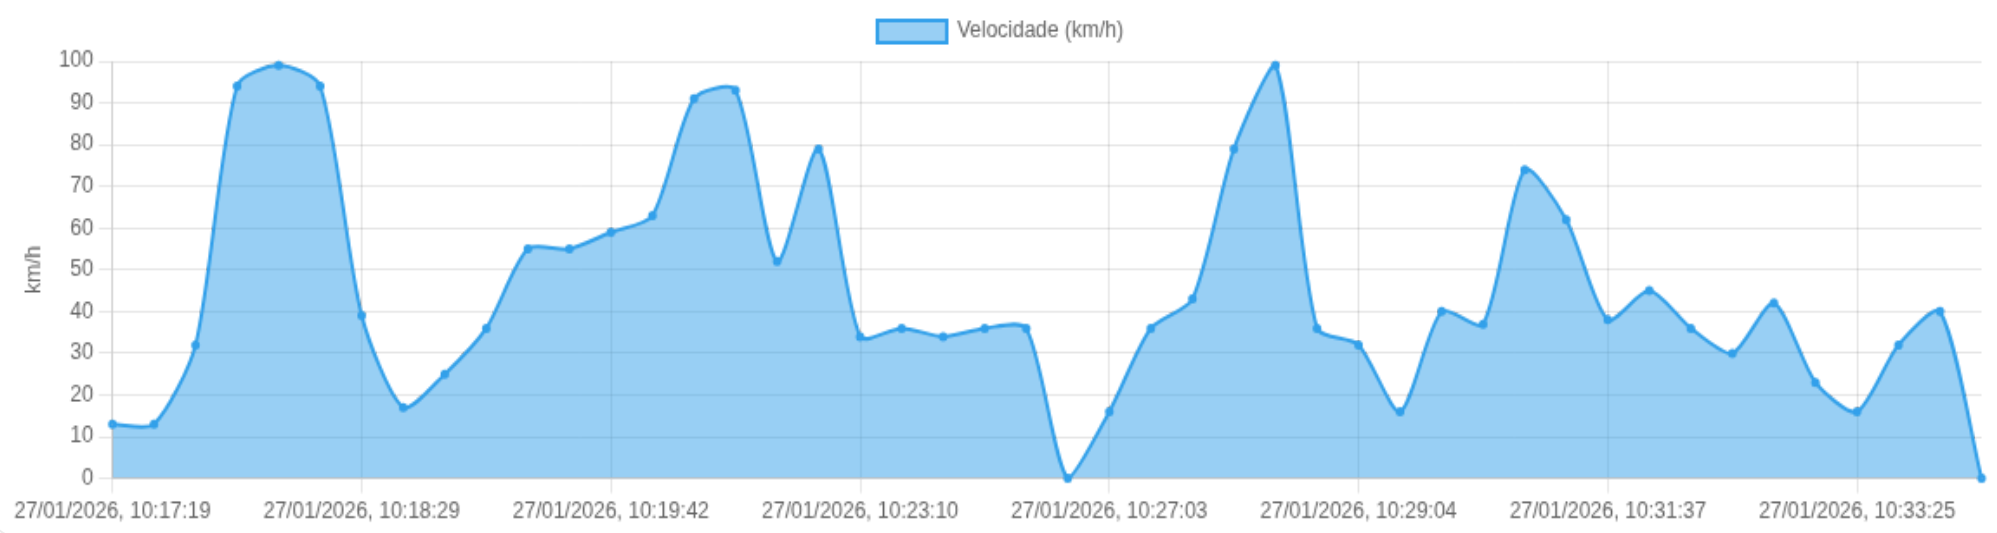

☰ **Posições (todas)**

Filtro global aplicado automaticamente

Data/Hora	Vel. (km/h)	Lat/Lon	Endereço	Link
27/01/2026, 10:17:19	13	-21.19840, -47.75740	Rua Pedro Scandar, Jardim Interlagos, Ribeirão Preto, São Paulo	Abrir
27/01/2026, 10:17:19	13	-21.19840, -47.75740	Rua Pedro Scandar, Jardim Interlagos, Ribeirão Preto, São Paulo	Abrir
27/01/2026, 10:17:23	32	-21.19865, -47.75753	Rua Pedro Scandar, Jardim Interlagos, Ribeirão Preto, São Paulo	Abrir
27/01/2026, 10:17:53	94	-21.20409, -47.75717	Rua Pedro Scandar, Parque Industrial Lagoinha, Ribeirão Preto, São Paulo	Abrir
27/01/2026, 10:17:57	99	-21.20483, -47.75652	Rua Pedro Scandar, Parque Industrial Lagoinha, Ribeirão Preto, São Paulo	Abrir
27/01/2026, 10:18:11	94	-21.20585, -47.75328	Rua Pedro Scandar, Parque Industrial Lagoinha, Ribeirão Preto, São Paulo	Abrir
27/01/2026, 10:18:29	39	-21.20533, -47.75009	Rua Pedro Scandar, Recreio Anhanguera, Ribeirão Preto, São Paulo	Abrir
27/01/2026, 10:18:38	17	-21.20484, -47.74983	Rua Pedro Scandar, Recreio Anhanguera, Ribeirão Preto, São Paulo	Abrir
27/01/2026, 10:18:40	25	-21.20497, -47.74975	Rua Pedro Scandar, Recreio Anhanguera, Ribeirão Preto, São Paulo	Abrir
27/01/2026, 10:18:51	36	-21.20567, -47.75011	Recreio Anhanguera, Ribeirão Preto, São Paulo	Abrir
27/01/2026, 10:19:36	55	-21.20492, -47.75737	Rodovia Abrão Assed, Recreio Anhanguera, Ribeirão Preto, São Paulo	Abrir
27/01/2026, 10:19:36	55	-21.20492, -47.75737	Rodovia Abrão Assed, Recreio Anhanguera, Ribeirão Preto, São Paulo	Abrir
27/01/2026, 10:19:42	59	-21.20450, -47.75813	Rodovia Anhanguera, Jardim Interlagos, Ribeirão Preto, São Paulo	Abrir