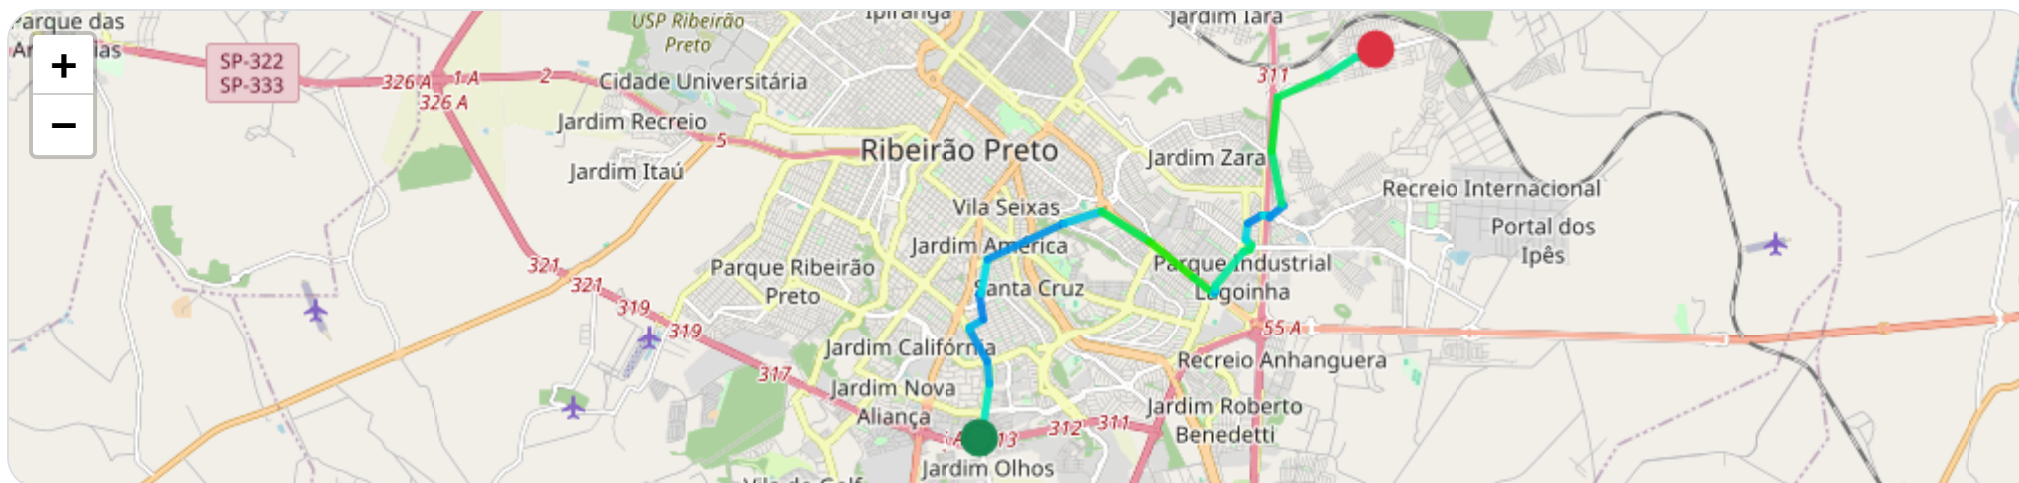

☰ **Posições (todas)**

Filtro global aplicado automaticamente

Data/Hora	Vel. (km/h)	Lat/Lon	Endereço	Link
26/01/2026, 10:42:16	15	-21.22366, -47.80663	Avenida Professor João Fiusa, Jardim Canadá, Ribeirão Preto, São Paulo	Abrir
26/01/2026, 10:42:28	31	-21.22441, -47.80664	Avenida Professor João Fiusa, Jardim Canadá, Ribeirão Preto, São Paulo	Abrir
26/01/2026, 10:42:34	35	-21.22487, -47.80644	Avenida Professor João Fiusa, Jardim Canadá, Ribeirão Preto, São Paulo	Abrir
26/01/2026, 10:42:43	32	-21.22550, -47.80634	Avenida Professor João Fiusa, Jardim Canadá, Ribeirão Preto, São Paulo	Abrir
26/01/2026, 10:42:47	32	-21.22535, -47.80607	Avenida Professor João Fiusa, Jardim Canadá, Ribeirão Preto, São Paulo	Abrir
26/01/2026, 10:42:50	33	-21.22511, -47.80611	Avenida Professor João Fiusa, Jardim Canadá, Ribeirão Preto, São Paulo	Abrir
26/01/2026, 10:43:00	35	-21.22432, -47.80633	Avenida Professor João Fiusa, Jardim Canadá, Ribeirão Preto, São Paulo	Abrir
26/01/2026, 10:43:04	37	-21.22399, -47.80634	Avenida Professor João Fiusa, Jardim Canadá, Ribeirão Preto, São Paulo	Abrir
26/01/2026, 10:44:35	31	-21.21507, -47.80509	Avenida Professor João Fiusa, Jardim Canadá, Ribeirão Preto, São Paulo	Abrir
26/01/2026, 10:44:35	31	-21.21507, -47.80509	Avenida Professor João Fiusa, Jardim Canadá, Ribeirão Preto, São Paulo	Abrir
26/01/2026, 10:45:41	15	-21.21164, -47.80524	Avenida Professor João Fiusa, Jardim Irajá, Ribeirão Preto, São Paulo	Abrir
26/01/2026, 10:47:22	23	-21.20647, -47.80843	Avenida Professor João Fiusa, Jardim Irajá, Ribeirão Preto, São Paulo	Abrir
26/01/2026, 10:47:25	29	-21.20631, -47.80830	Rua Doutor João Gomes da Rocha, Jardim Irajá, Ribeirão Preto, São Paulo	Abrir