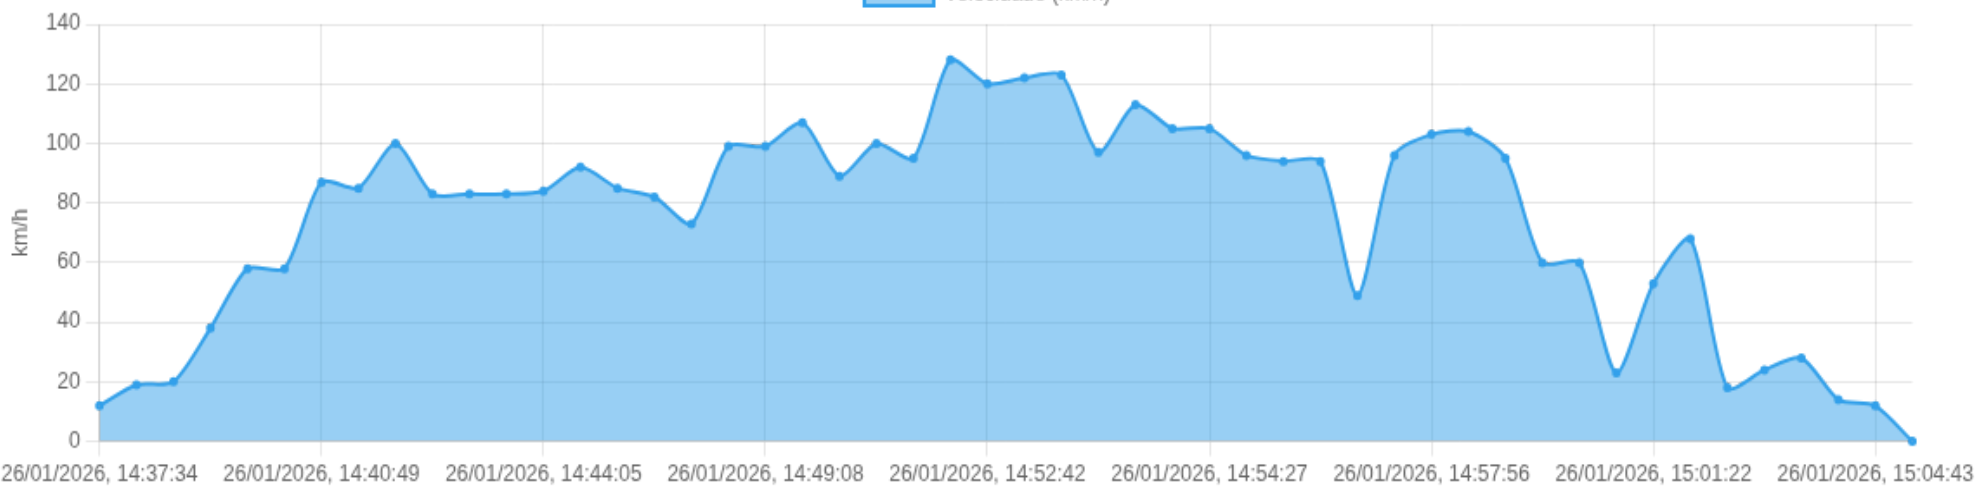

Velocidade (km/h)