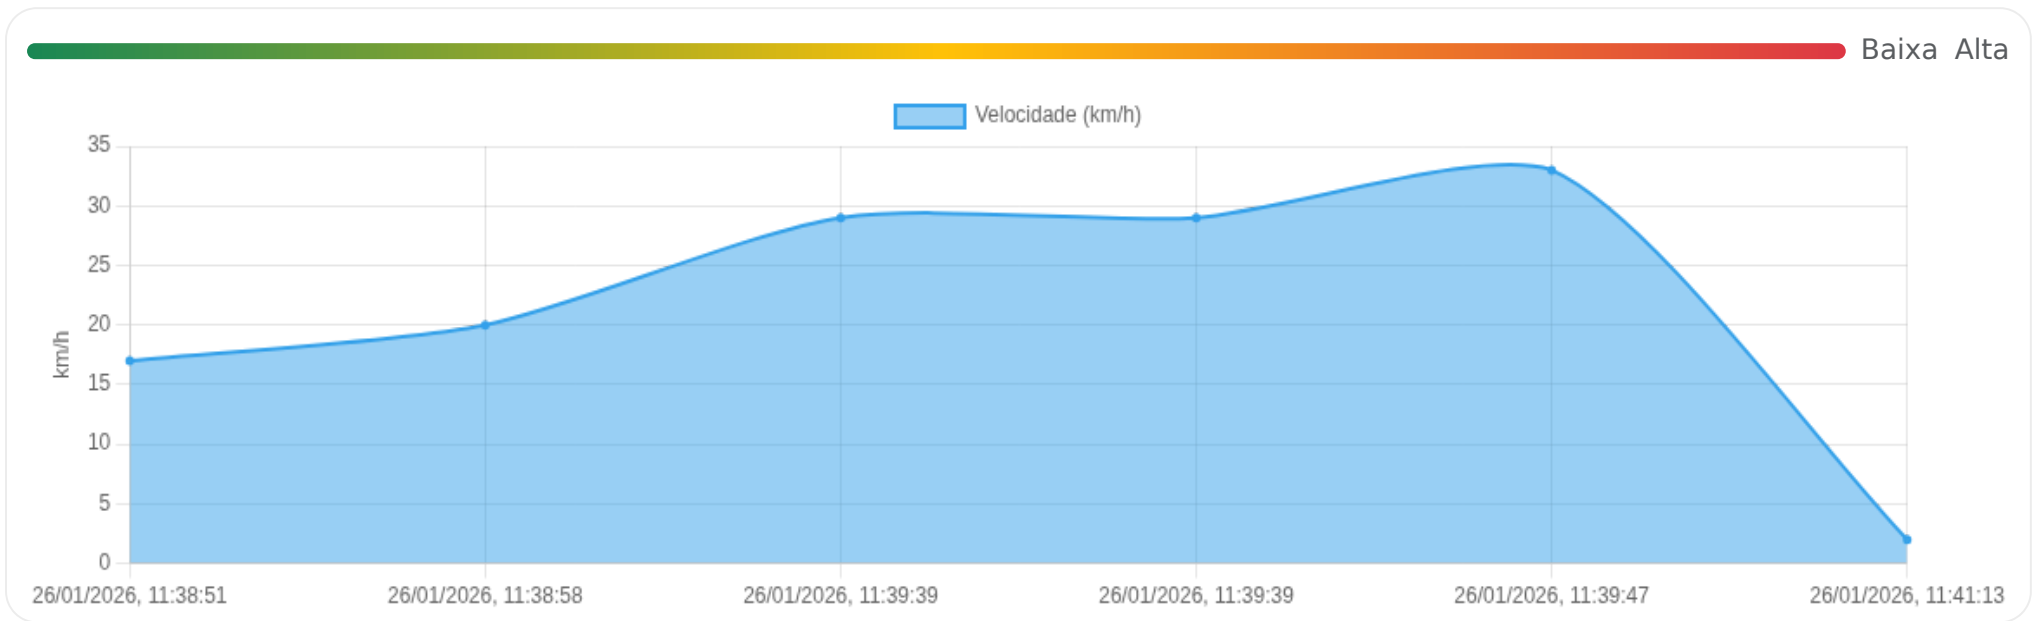

☰ **Posições (todas)**

Filtro global aplicado automaticamente

Data/Hora	Vel. (km/h)	Lat/Lon	Endereço	Link
26/01/2026, 11:38:51	17	-21.16166, -47.73853	Rua Margarida de Souza Santana, Ribeirão Preto, São Paulo	Abrir
26/01/2026, 11:38:58	20	-21.16198, -47.73850	Avenida Professora Dina Rizzi, Ribeirão Preto, São Paulo	Abrir
26/01/2026, 11:39:39	29	-21.16264, -47.74200	Ribeirão Preto, São Paulo	Abrir
26/01/2026, 11:39:39	29	-21.16264, -47.74200	Ribeirão Preto, São Paulo	Abrir
26/01/2026, 11:39:47	33	-21.16297, -47.74251	Avenida Professora Dina Rizzi, Ribeirão Preto, São Paulo	Abrir
26/01/2026, 11:41:13	2	-21.16419, -47.74554	Avenida Professora Dina Rizzi, Ribeirão Preto, São Paulo	Abrir

Ⓜ Paradas

#	Início	Fim	Duração	Endereço	Maps
Nenhuma parada detectada.