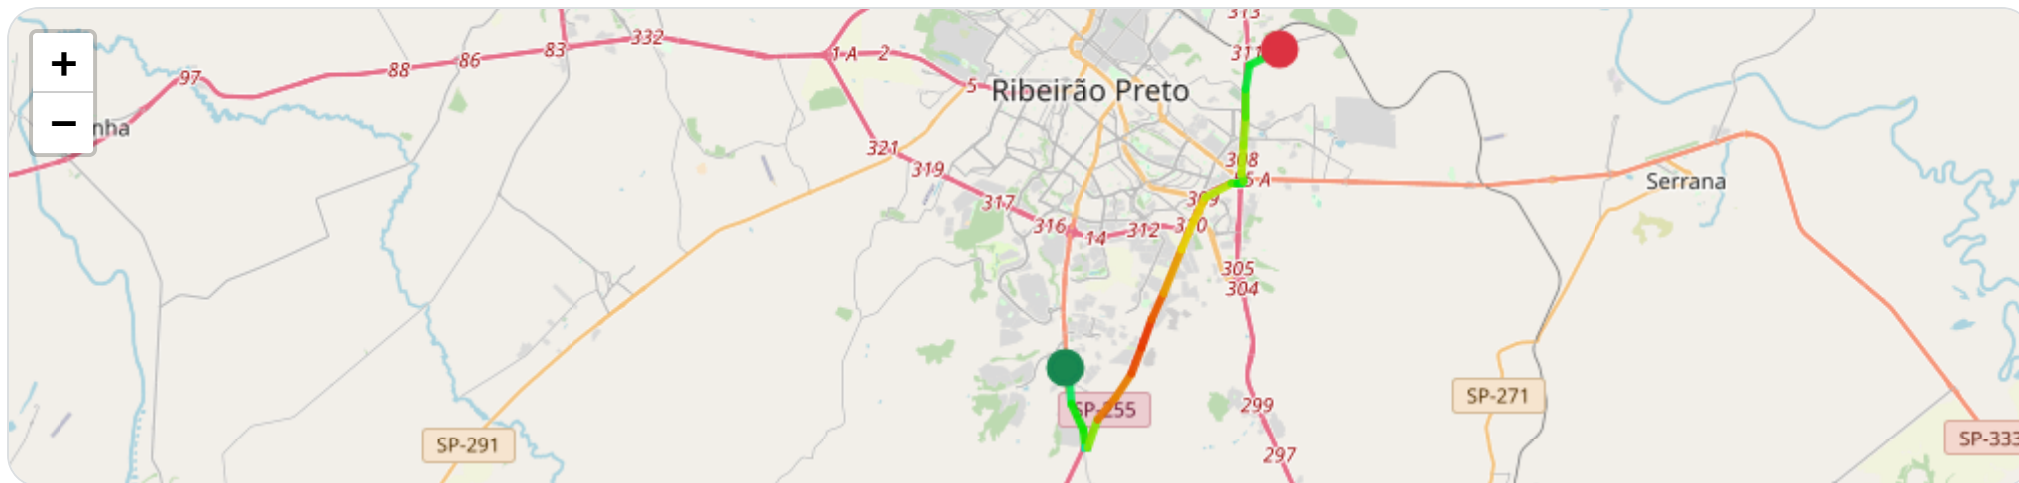

☰ **Posições (todas)**

Filtro global aplicado automaticamente