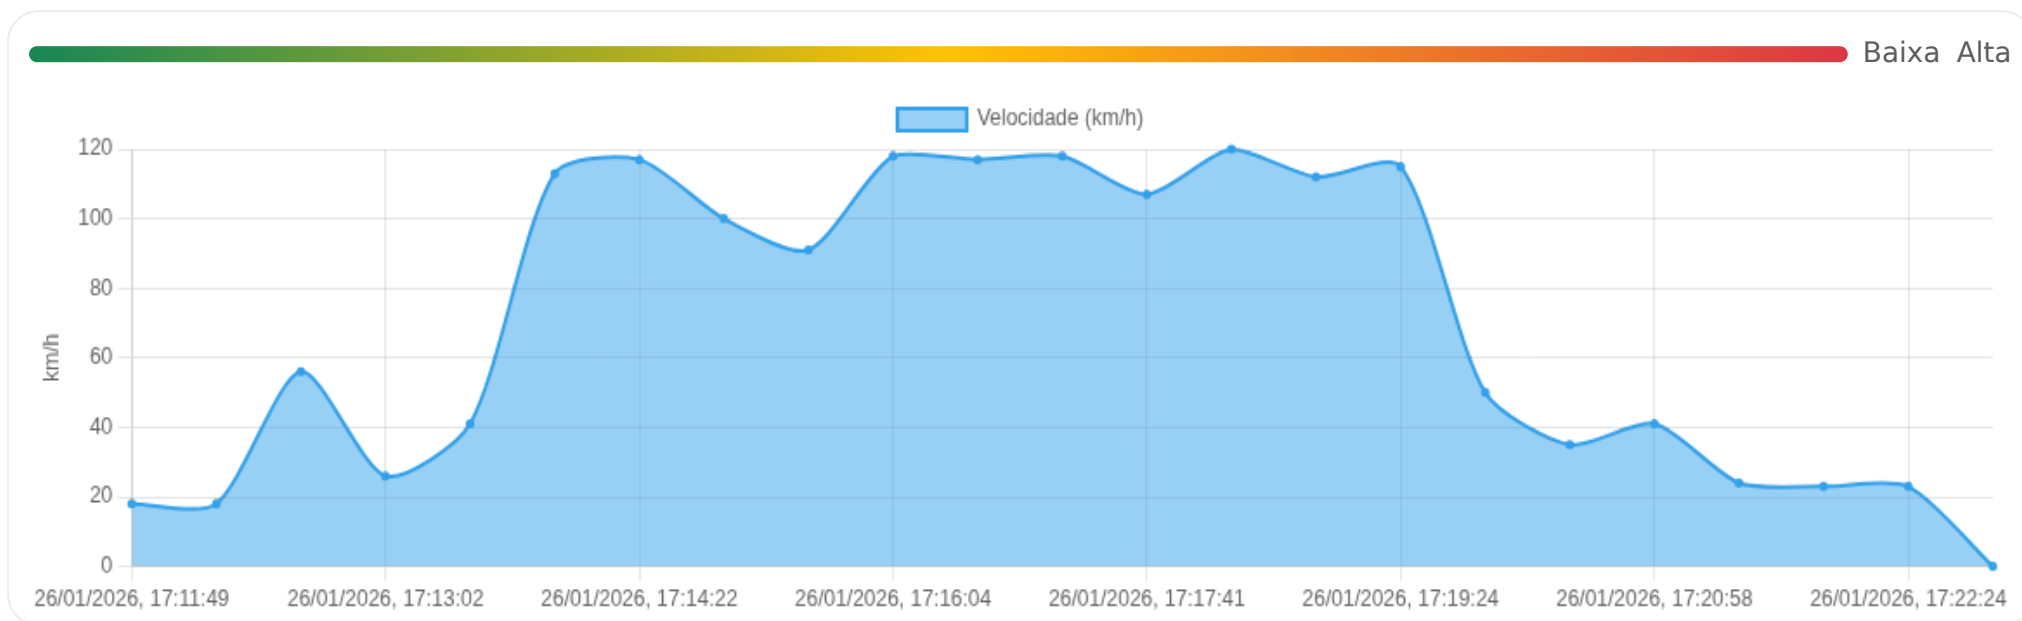

☰ **Posições (todas)**

Filtro global aplicado automaticamente