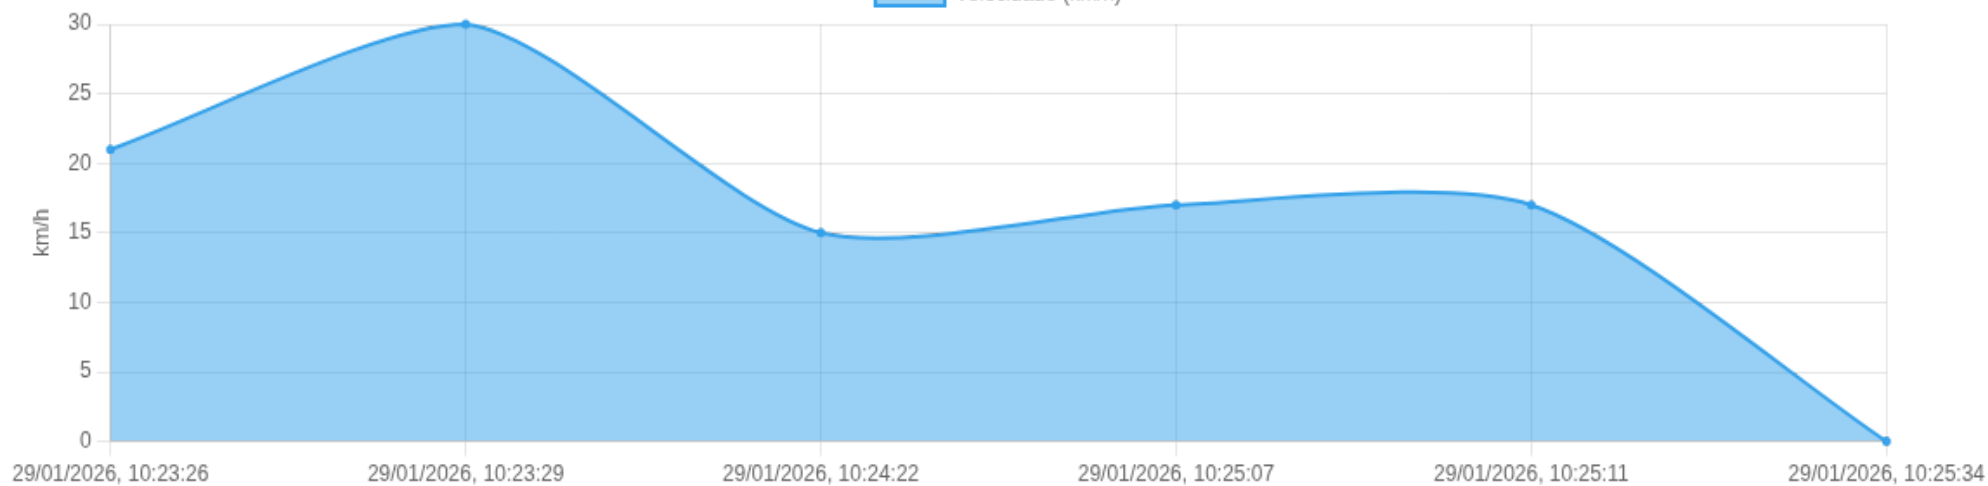

Velocidade (km/h)