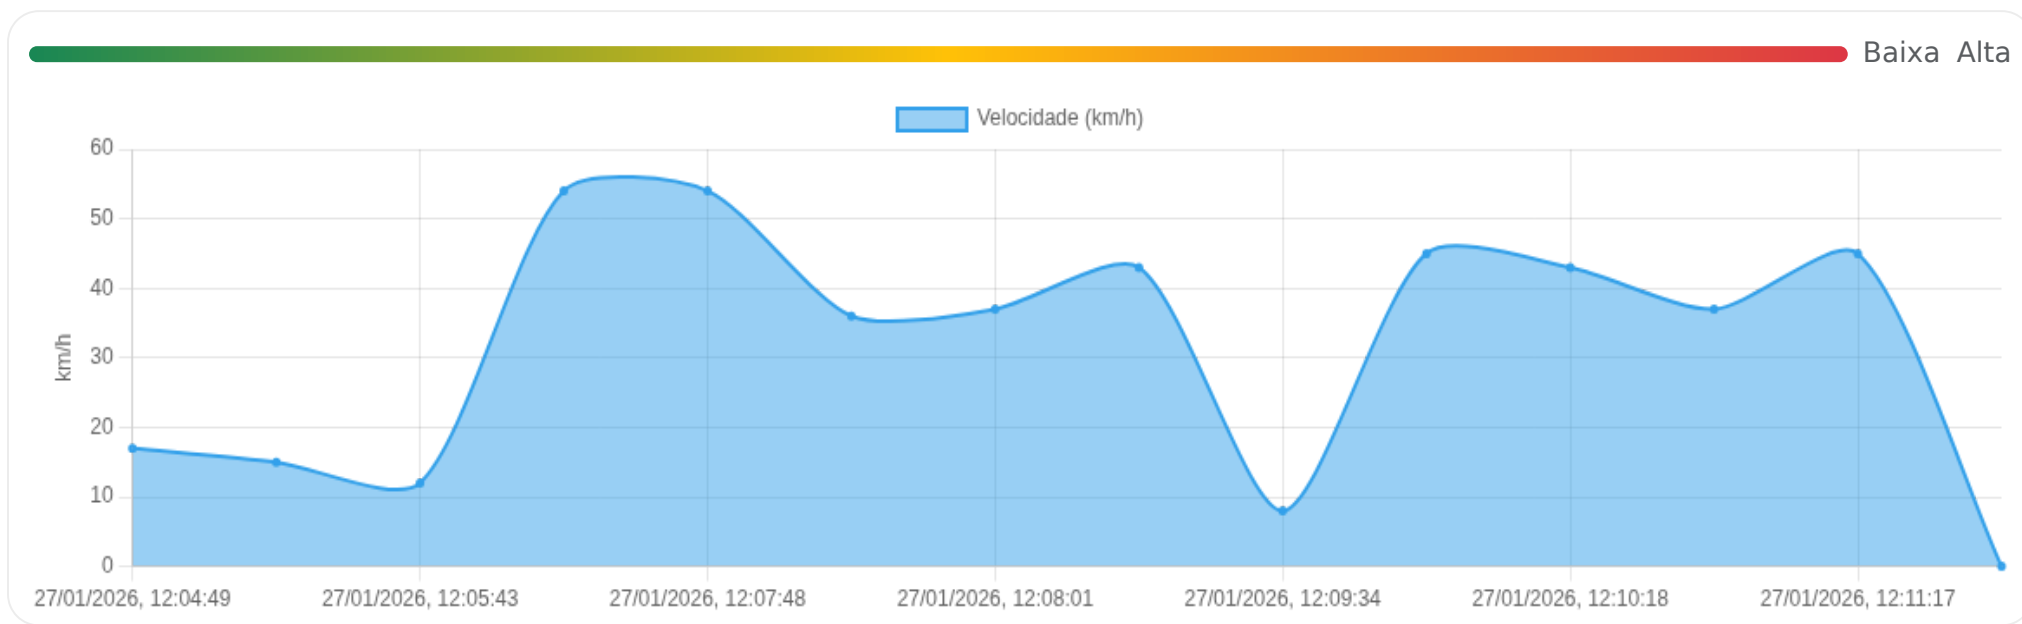

☰ **Posições (todas)**

Filtro global aplicado automaticamente

Data/Hora	Vel. (km/h)	Lat/Lon	Endereço	Link
27/01/2026, 12:04:49	17	-21.21094, -47.79715	Avenida Wladimir Meirelles Ferreira, Jardim Botânico, Ribeirão Preto, São Paulo	Abrir
27/01/2026, 12:05:39	15	-21.21096, -47.80251	Avenida Wladimir Meirelles Ferreira, Jardim Irajá, Ribeirão Preto, São Paulo	Abrir
27/01/2026, 12:05:43	12	-21.21106, -47.80253	Rua Thomaz Nogueira Gaia, Jardim Irajá, Ribeirão Preto, São Paulo	Abrir
27/01/2026, 12:07:48	54	-21.21830, -47.80131	Rua Thomaz Nogueira Gaia, Jardim Botânico, Ribeirão Preto, São Paulo	Abrir
27/01/2026, 12:07:48	54	-21.21830, -47.80131	Rua Thomaz Nogueira Gaia, Jardim Botânico, Ribeirão Preto, São Paulo	Abrir
27/01/2026, 12:07:55	36	-21.21905, -47.80130	Jardim Botânico, Ribeirão Preto, São Paulo	Abrir
27/01/2026, 12:08:01	37	-21.21955, -47.80146	Jardim Botânico, Ribeirão Preto, São Paulo	Abrir
27/01/2026, 12:08:05	43	-21.21976, -47.80111	Jardim Botânico, Ribeirão Preto, São Paulo	Abrir
27/01/2026, 12:09:34	8	-21.21903, -47.79231	Avenida Norma Valério Correa, Jardim Botânico, Ribeirão Preto, São Paulo	Abrir
27/01/2026, 12:10:13	45	-21.21696, -47.78867	Avenida Norma Valério Correa, Jardim Botânico, Ribeirão Preto, São Paulo	Abrir
27/01/2026, 12:10:18	43	-21.21652, -47.78846	Avenida Norma Valério Correa, Jardim Botânico, Ribeirão Preto, São Paulo	Abrir
27/01/2026, 12:11:07	37	-21.21592, -47.78165	Avenida Aurea Ap. B. Machado, City Ribeirão, Ribeirão Preto, São Paulo	Abrir
27/01/2026, 12:11:17	45	-21.21587, -47.78070	City Ribeirão, Ribeirão Preto, São Paulo	Abrir