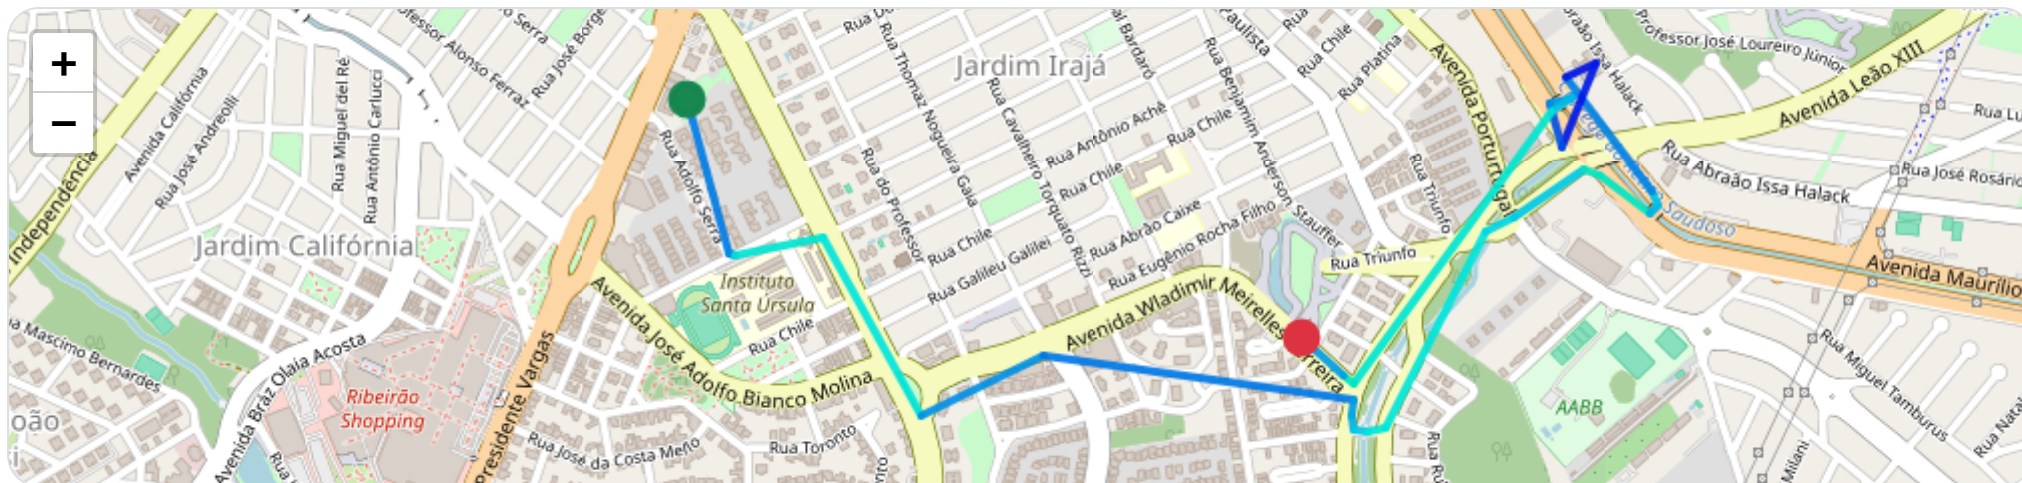

Data/Hora	Vel. (km/h)	Lat/Lon	Endereço	Link
27/01/2026, 11:26:26	20	-21.20645, -47.80858	Avenida Professor João Fiusa, Jardim Irajá, Ribeirão Preto, São Paulo	Abrir
27/01/2026, 11:26:28	29	-21.20660, -47.80857	Avenida Professor João Fiusa, Jardim Irajá, Ribeirão Preto, São Paulo	Abrir
27/01/2026, 11:26:46	28	-21.20860, -47.80767	Alameda João Paulo Segundo, Jardim Irajá, Ribeirão Preto, São Paulo	Abrir
27/01/2026, 11:27:19	0	-21.20949, -47.80906	Rua Adolfo Serra, Jardim Canadá, Ribeirão Preto, São Paulo	Abrir
27/01/2026, 11:28:44	0	-21.20949, -47.80906	Rua Adolfo Serra, Jardim Canadá, Ribeirão Preto, São Paulo	Abrir
27/01/2026, 11:29:46	0	-21.20949, -47.80906	Rua Adolfo Serra, Jardim Canadá, Ribeirão Preto, São Paulo	Abrir
27/01/2026, 11:31:14	16	-21.20948, -47.80917	Rua Adolfo Serra, Jardim Canadá, Ribeirão Preto, São Paulo	Abrir
27/01/2026, 11:31:26	13	-21.20960, -47.80962	Rua Adolfo Serra, Jardim Canadá, Ribeirão Preto, São Paulo	Abrir
27/01/2026, 11:31:34	29	-21.20923, -47.80941	Rua Adolfo Serra, Jardim Canadá, Ribeirão Preto, São Paulo	Abrir
27/01/2026, 11:32:20	16	-21.20671, -47.81047	Avenida Presidente Vargas, Jardim Irajá, Ribeirão Preto, São Paulo	Abrir
27/01/2026, 11:32:32	18	-21.20622, -47.81037	Avenida Presidente Vargas, Jardim Irajá, Ribeirão Preto, São Paulo	Abrir
27/01/2026, 11:35:32	0	-21.20591, -47.81026	Avenida Presidente Vargas, Jardim Irajá, Ribeirão Preto, São Paulo	Abrir

► **Partida:** Avenida Presidente Vargas, Jardim Irajá, Ribeirão Preto, São Paulo

■ **Chegada:** Avenida Wladimir Meirelles Ferreira, Jardim Botânico, Ribeirão Preto, São Paulo

☰ **Posições (todas)**

Filtro global aplicado automaticamente