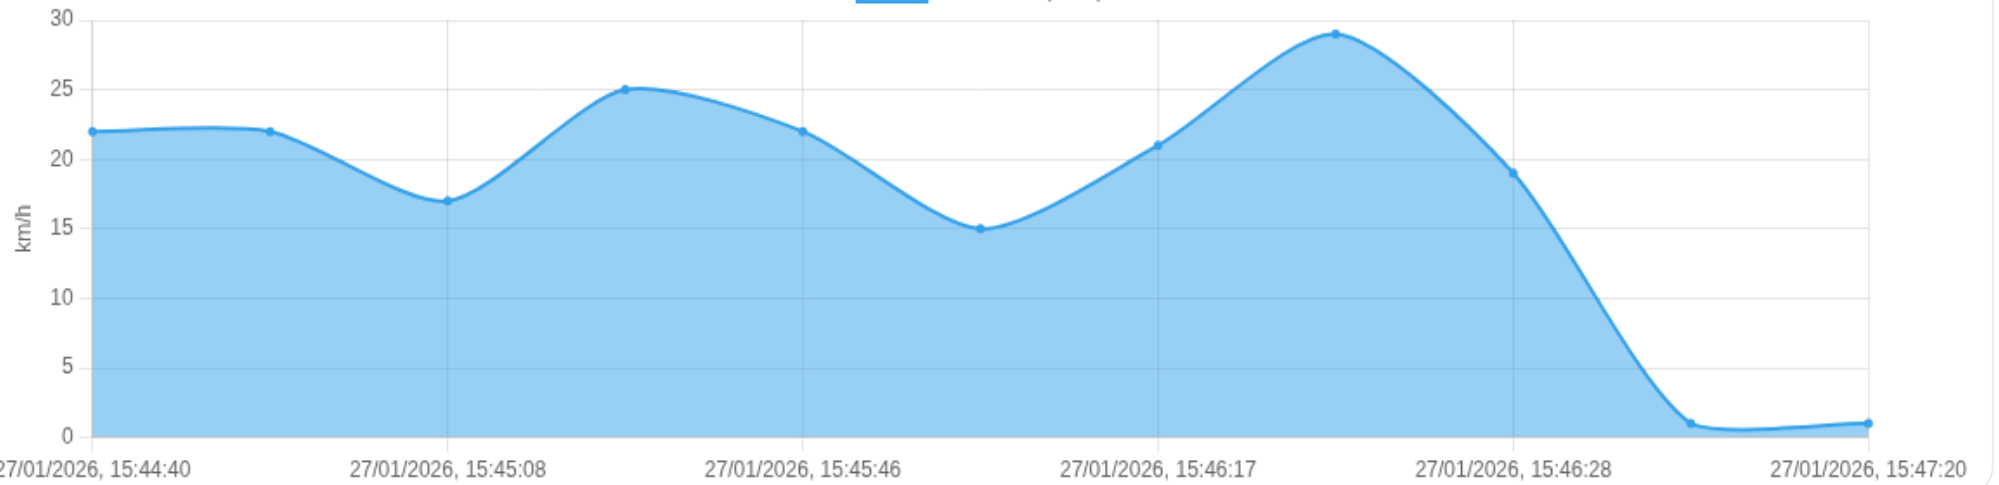

Velocidade (km/h)