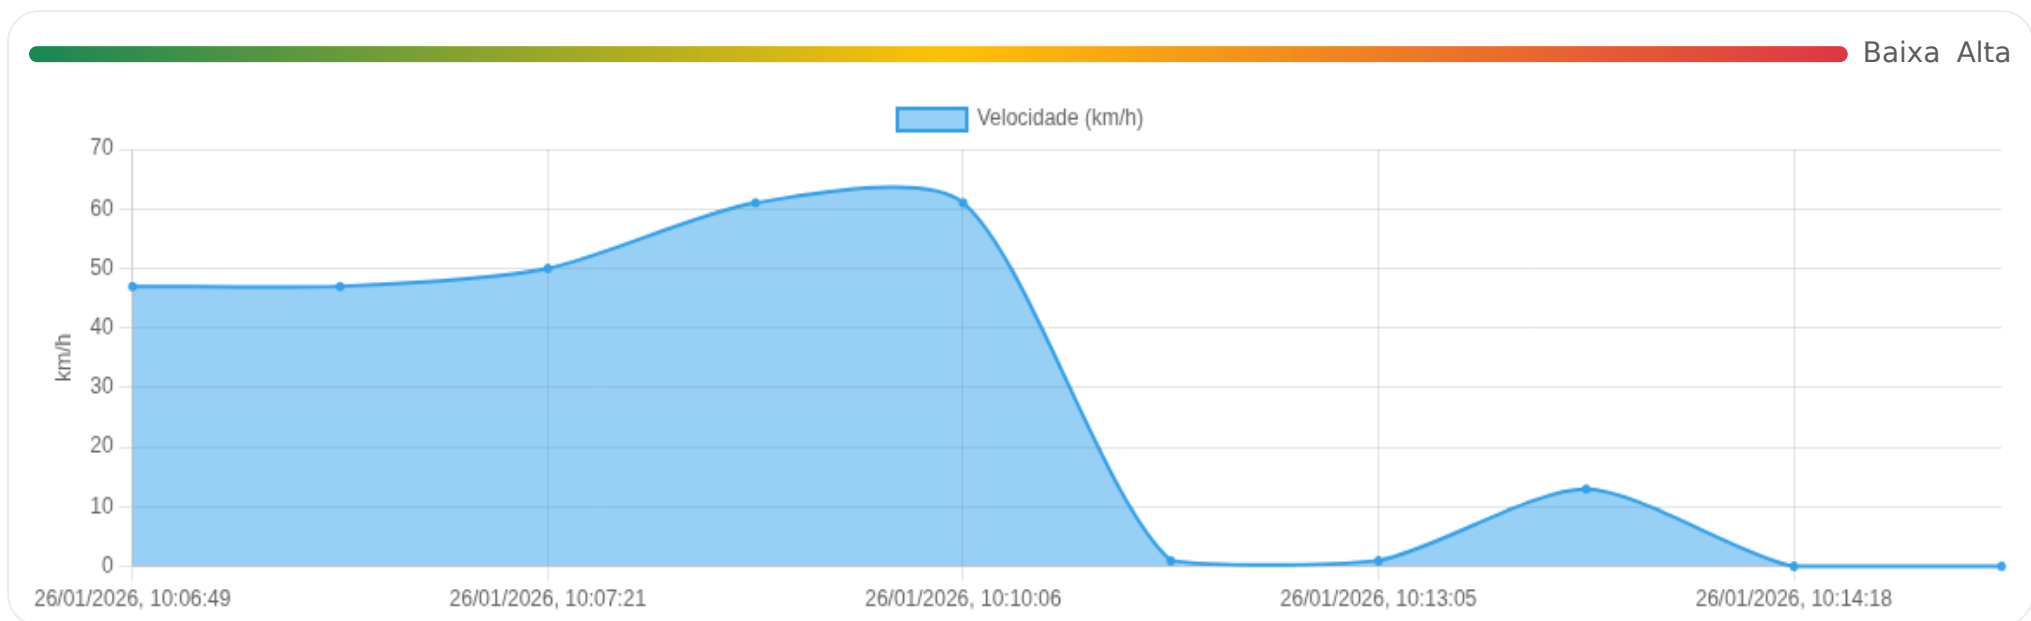

☰ **Posições (todas)**

Filtro global aplicado automaticamente

Data/Hora	Vel. (km/h)	Lat/Lon	Endereço	Link
26/01/2026, 10:06:49	47	-21.20533, -47.77107	Avenida Costábile Romano, Ribeirânia, Ribeirão Preto, São Paulo	Abrir
26/01/2026, 10:06:49	47	-21.20533, -47.77107	Avenida Costábile Romano, Ribeirânia, Ribeirão Preto, São Paulo	Abrir
26/01/2026, 10:07:21	50	-21.20434, -47.77513	Avenida Costábile Romano, Ribeirânia, Ribeirão Preto, São Paulo	Abrir
26/01/2026, 10:10:06	61	-21.19590, -47.79555	Avenida Costábile Romano, Santa Cruz, Ribeirão Preto, São Paulo	Abrir
26/01/2026, 10:10:06	61	-21.19590, -47.79555	Avenida Costábile Romano, Santa Cruz, Ribeirão Preto, São Paulo	Abrir
26/01/2026, 10:13:05	1	-21.19219, -47.80626	Rua Conde Afonso Celso, Jardim América, Ribeirão Preto, São Paulo	Abrir
26/01/2026, 10:13:05	1	-21.19219, -47.80626	Rua Conde Afonso Celso, Jardim América, Ribeirão Preto, São Paulo	Abrir
26/01/2026, 10:13:10	13	-21.19222, -47.80647	Rua Conde Afonso Celso, Jardim América, Ribeirão Preto, São Paulo	Abrir
26/01/2026, 10:14:18	0	-21.19143, -47.80937	Avenida Independência, Jardim Sumaré, Ribeirão Preto, São Paulo	Abrir
26/01/2026, 10:14:18	0	-21.19143, -47.80937	Avenida Independência, Jardim Sumaré, Ribeirão Preto, São Paulo	Abrir

📍 Paradas

#	Início	Fim	Duração	Endereço	Maps
Nenhuma parada detectada.