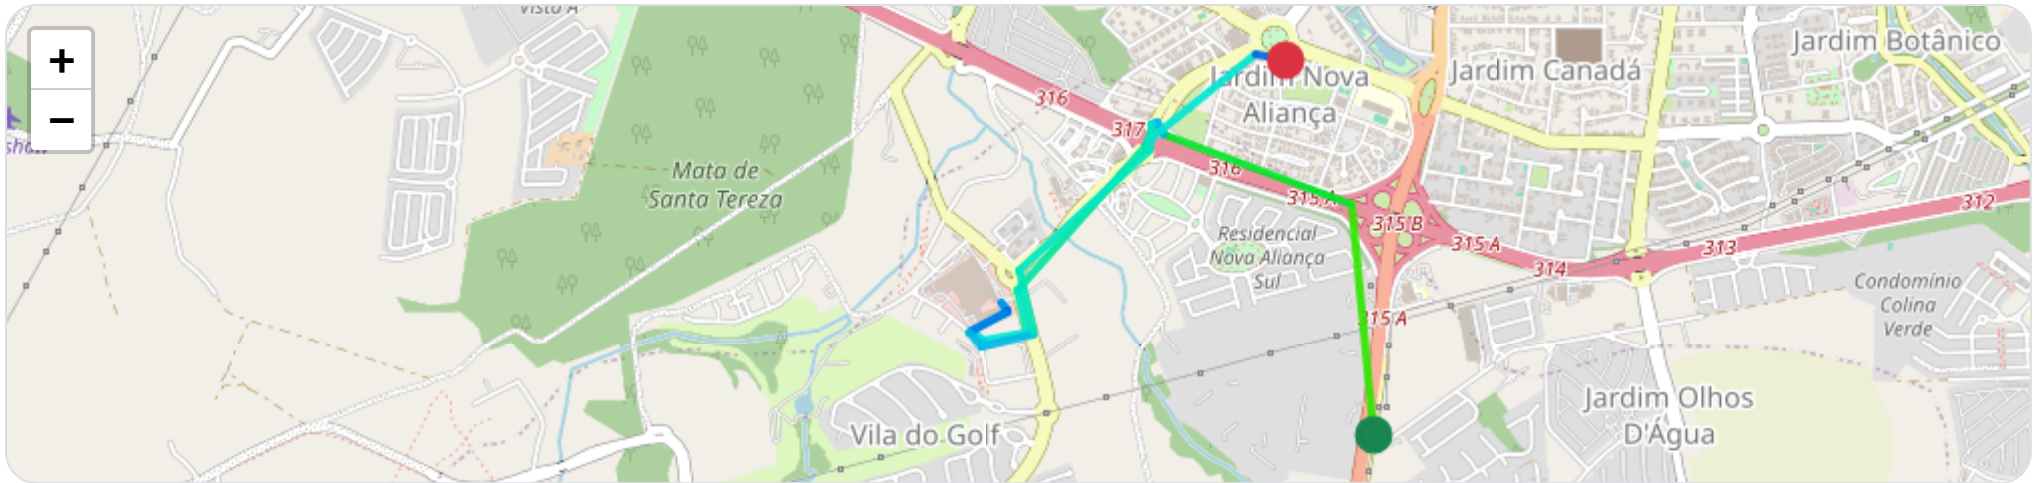

Velocidade (km/h)