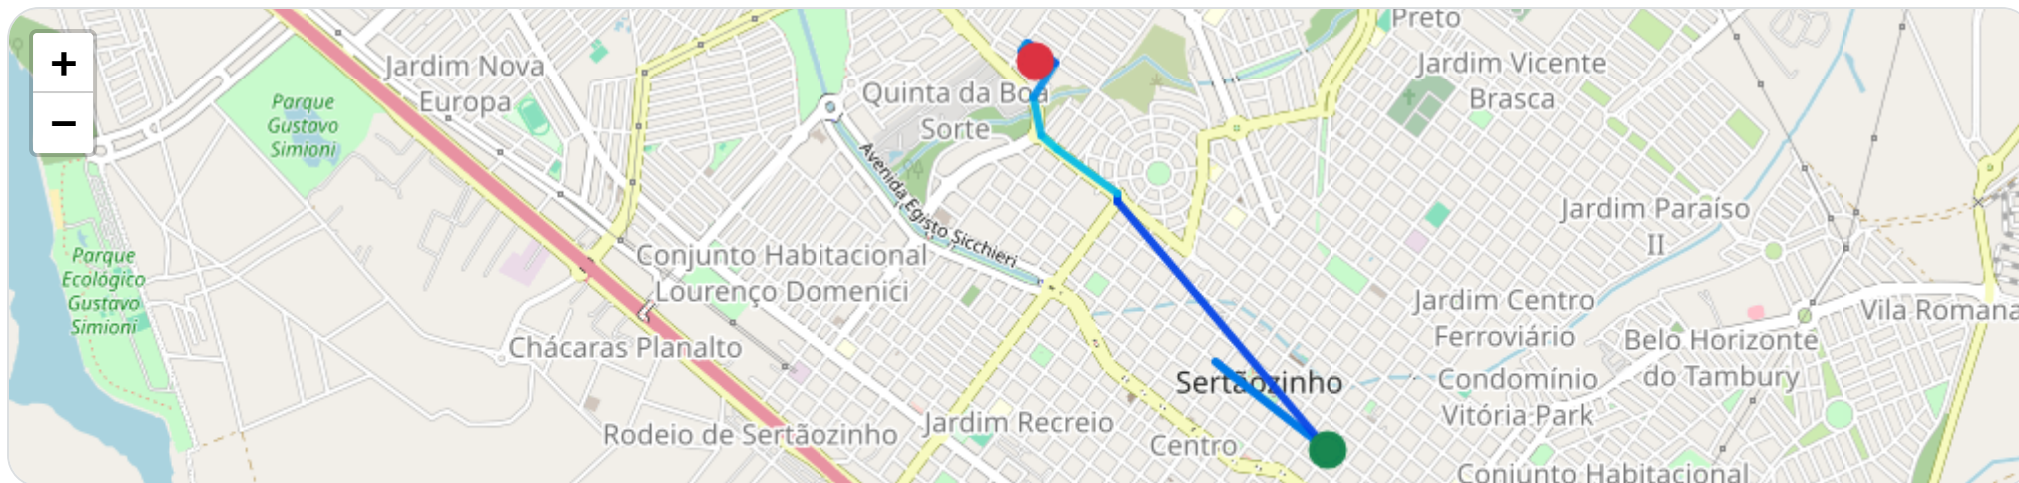

■ **Chegada:** Rua Expedicionário Lellis, Centro, Sertãozinho, São Paulo

Velocidade (km/h)

☰ **Posições (todas)**

Filtro global aplicado automaticamente

Data/Hora	Vel. (km/h)	Lat/Lon	Endereço	Link
26/01/2026, 15:30:59	17	-21.14355, -47.98395	Rua Aprigio de Araújo, Centro, Sertãozinho, São Paulo	Abrir
26/01/2026, 15:32:33	17	-21.14099, -47.98764	Rua Doutor Pio Dufles, Jardim São José, Sertãozinho, São Paulo	Abrir
26/01/2026, 15:33:29	16	-21.14224, -47.98885	Avenida Antônio Paschoal, Centro, Sertãozinho, São Paulo	Abrir
26/01/2026, 15:36:29	0	-21.14159, -47.98936	Rua Expedicionário Lellis, Centro, Sertãozinho, São Paulo	Abrir

ⓘ Paradas

#	Início	Fim	Duração	Endereço	Maps
Nenhuma parada detectada.					

Viagem #10

26/01/2026, 15:46:21 → 26/01/2026, 15:55:06

Dist: 1 km

Duração: 0h 8m

V. Máx: 28 km/h

Início: 26/01/2026, 15:46:21 **Fim:** 26/01/2026, 15:55:06 **Duração:** 0h 8m **Distância:** 1 km **Vel. Máx:** 28 km/h

► **Partida:** Rua Aprigio de Araújo, Centro, Sertãozinho, São Paulo

■ **Chegada:** Rua Salvino Peticarrari, Quinta da Boa Sorte, Sertãozinho, São Paulo

☰ **Posições (todas)**

Filtro global aplicado automaticamente