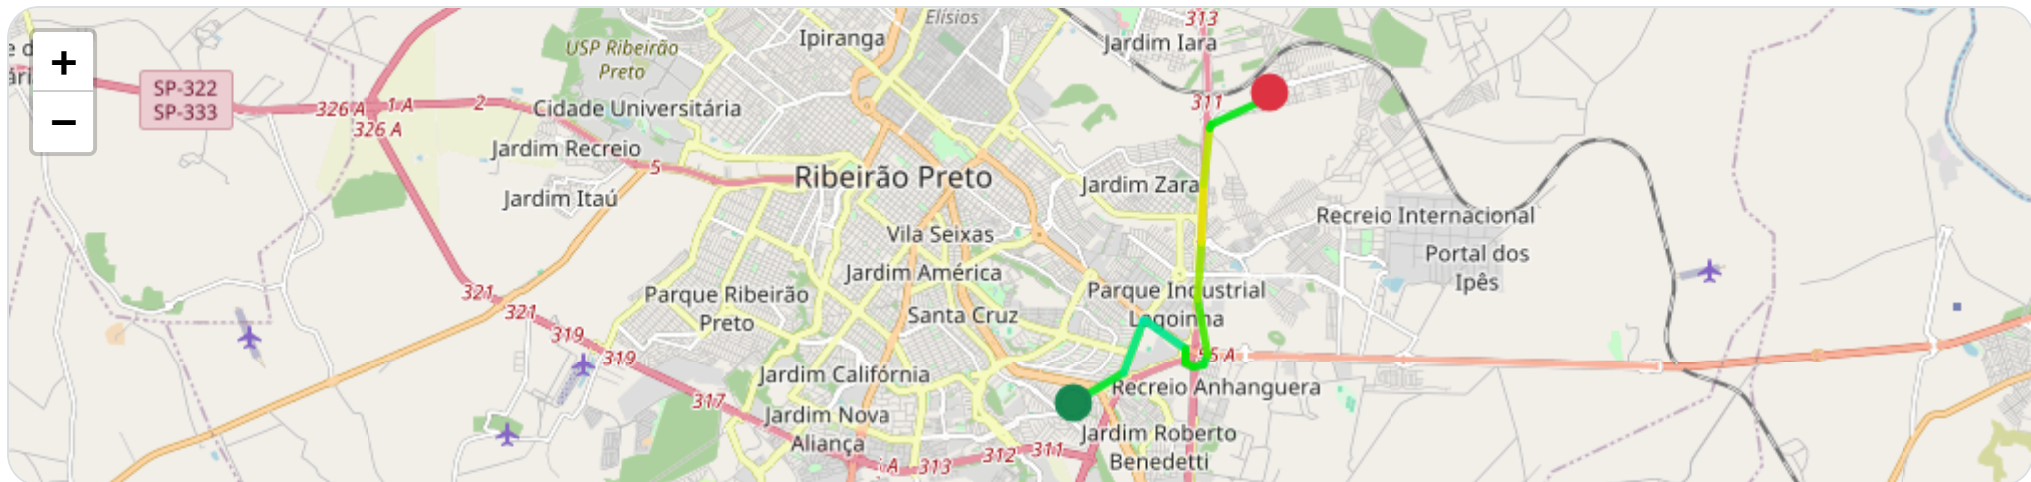

☰ **Posições (todas)**

Filtro global aplicado automaticamente

Data/Hora	Vel. (km/h)	Lat/Lon	Endereço	Link
27/01/2026, 12:16:28	47	-21.21388, -47.77925	Rua Manoel Abrahão, City Ribeirão, Ribeirão Preto, São Paulo	Abrir
27/01/2026, 12:18:09	62	-21.20907, -47.77056	Avenida Presidente Kennedy, Jardim Manoel Penna, Ribeirão Preto, São Paulo	Abrir
27/01/2026, 12:19:10	26	-21.20087, -47.76709	Avenida Presidente Kennedy, Parque Industrial Lagoinha, Ribeirão Preto, São Paulo	Abrir
27/01/2026, 12:19:14	32	-21.20084, -47.76685	Praça Eloi Chaves, Parque Industrial Lagoinha, Ribeirão Preto, São Paulo	Abrir
27/01/2026, 12:20:12	50	-21.20525, -47.75996	Avenida Presidente Castelo Branco, Parque Industrial Lagoinha, Ribeirão Preto, São Paulo	Abrir
27/01/2026, 12:20:18	64	-21.20609, -47.76001	Avenida Presidente Castelo Branco, Parque Industrial Lagoinha, Ribeirão Preto, São Paulo	Abrir
27/01/2026, 12:20:28	58	-21.20748, -47.76007	Rodovia Antônio Machado Sant'Anna, Recreio Anhanguera, Ribeirão Preto, São Paulo	Abrir
27/01/2026, 12:20:37	65	-21.20815, -47.75877	Rodovia Anhanguera, Jardim Interlagos, Ribeirão Preto, São Paulo	Abrir
27/01/2026, 12:20:49	50	-21.20767, -47.75699	Rua Elisa Serra Caldana, Recreio Anhanguera, Ribeirão Preto, São Paulo	Abrir
27/01/2026, 12:21:02	58	-21.20611, -47.75621	Rodovia Abrão Assed, Recreio Anhanguera, Ribeirão Preto, São Paulo	Abrir
27/01/2026, 12:21:53	81	-21.19719, -47.75780	Rodovia Anhanguera, Jardim Interlagos, Ribeirão Preto, São Paulo	Abrir
27/01/2026, 12:22:37	79	-21.18810, -47.75732	Jardim Interlagos, Ribeirão Preto, São Paulo	Abrir
27/01/2026, 12:23:20	101	-21.17891, -47.75682	Rodovia Anhanguera, Jardim Interlagos, Ribeirão Preto, São Paulo	Abrir