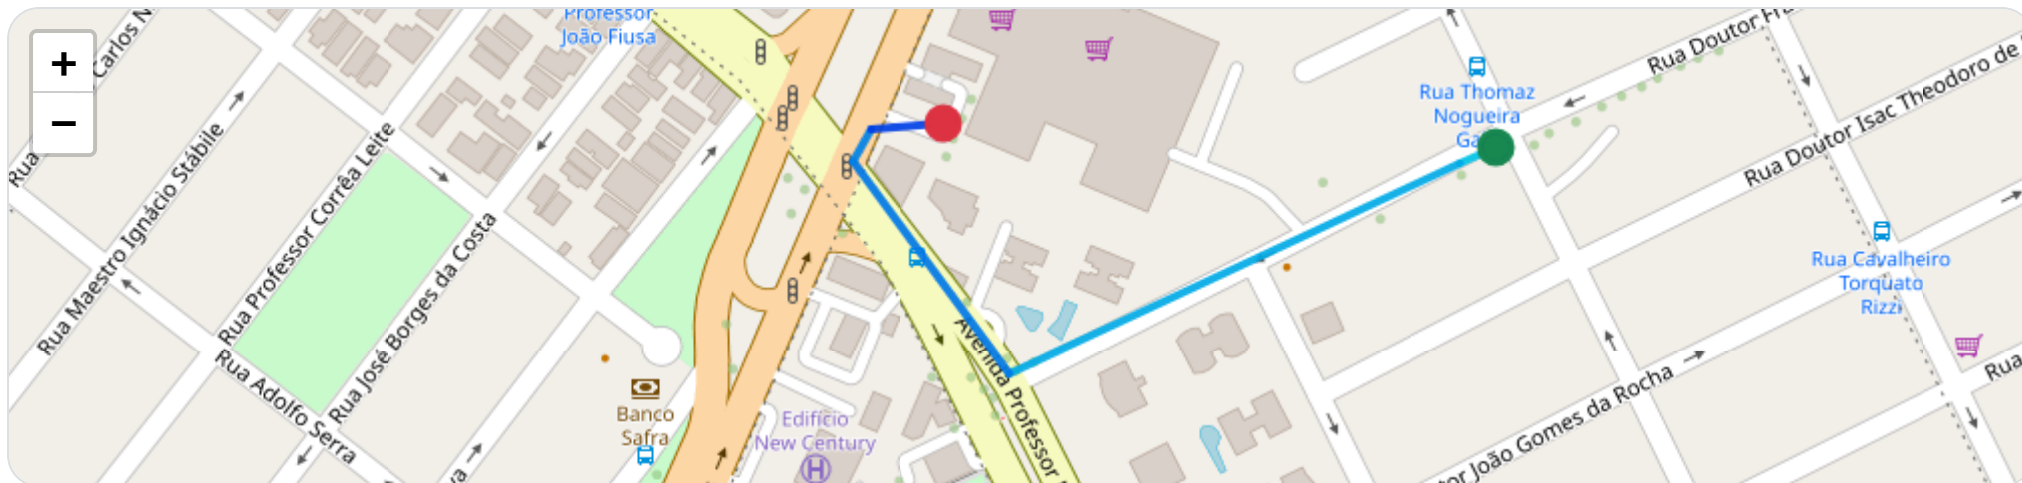

Velocidade (km/h)