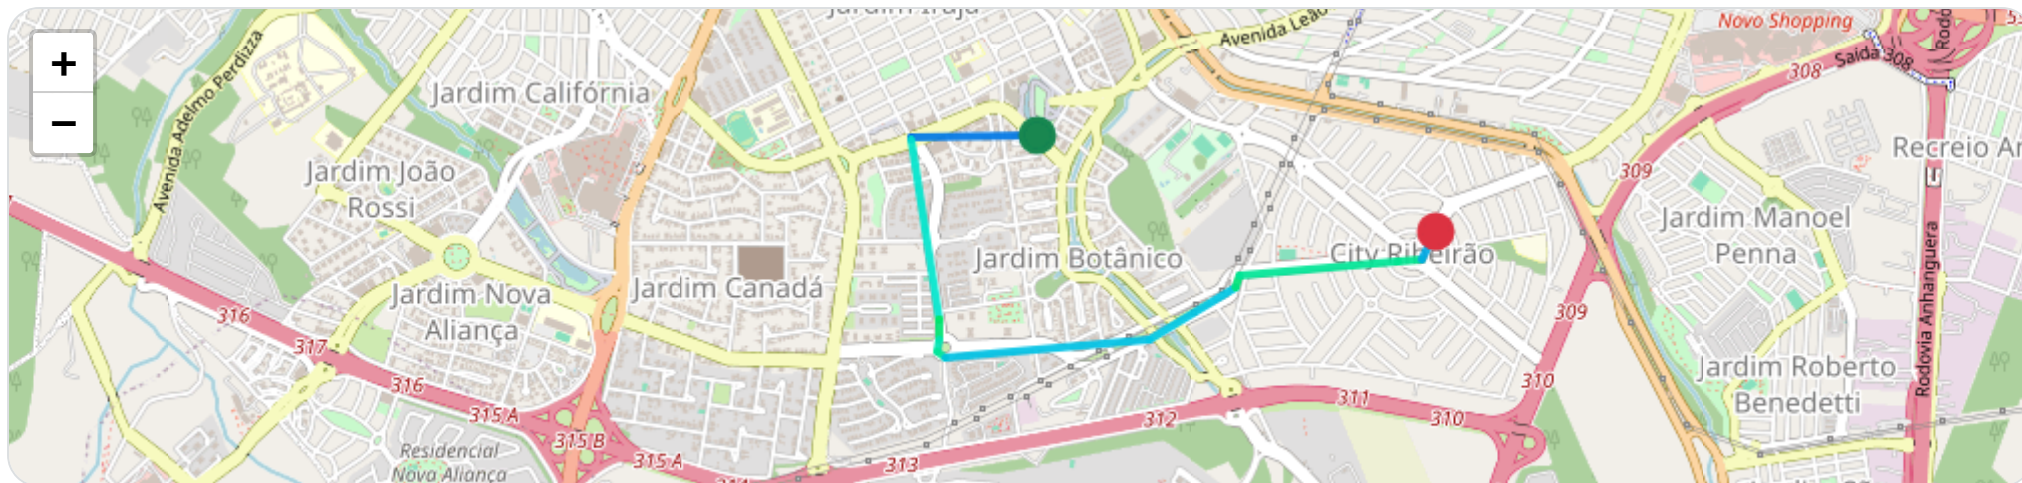

☰ **Posições (todas)**

Filtro global aplicado automaticamente

Data/Hora	Vel. (km/h)	Lat/Lon	Endereço	Link
27/01/2026, 12:04:49	17	-21.21094, -47.79715	Avenida Wladimir Meirelles Ferreira, Jardim Botânico, Ribeirão Preto, São Paulo	Abrir
27/01/2026, 12:05:39	15	-21.21096, -47.80251	Avenida Wladimir Meirelles Ferreira, Jardim Irajá, Ribeirão Preto, São Paulo	Abrir
27/01/2026, 12:05:43	12	-21.21106, -47.80253	Rua Thomaz Nogueira Gaia, Jardim Irajá, Ribeirão Preto, São Paulo	Abrir
27/01/2026, 12:07:48	54	-21.21830, -47.80131	Rua Thomaz Nogueira Gaia, Jardim Botânico, Ribeirão Preto, São Paulo	Abrir
27/01/2026, 12:07:48	54	-21.21830, -47.80131	Rua Thomaz Nogueira Gaia, Jardim Botânico, Ribeirão Preto, São Paulo	Abrir
27/01/2026, 12:07:55	36	-21.21905, -47.80130	Jardim Botânico, Ribeirão Preto, São Paulo	Abrir
27/01/2026, 12:08:01	37	-21.21955, -47.80146	Jardim Botânico, Ribeirão Preto, São Paulo	Abrir
27/01/2026, 12:08:05	43	-21.21976, -47.80111	Jardim Botânico, Ribeirão Preto, São Paulo	Abrir
27/01/2026, 12:09:34	8	-21.21903, -47.79231	Avenida Norma Valério Correa, Jardim Botânico, Ribeirão Preto, São Paulo	Abrir
27/01/2026, 12:10:13	45	-21.21696, -47.78867	Avenida Norma Valério Correa, Jardim Botânico, Ribeirão Preto, São Paulo	Abrir
27/01/2026, 12:10:18	43	-21.21652, -47.78846	Avenida Norma Valério Correa, Jardim Botânico, Ribeirão Preto, São Paulo	Abrir
27/01/2026, 12:11:07	37	-21.21592, -47.78165	Avenida Aurea Ap. B. Machado, City Ribeirão, Ribeirão Preto, São Paulo	Abrir
27/01/2026, 12:11:17	45	-21.21587, -47.78070	City Ribeirão, Ribeirão Preto, São Paulo	Abrir