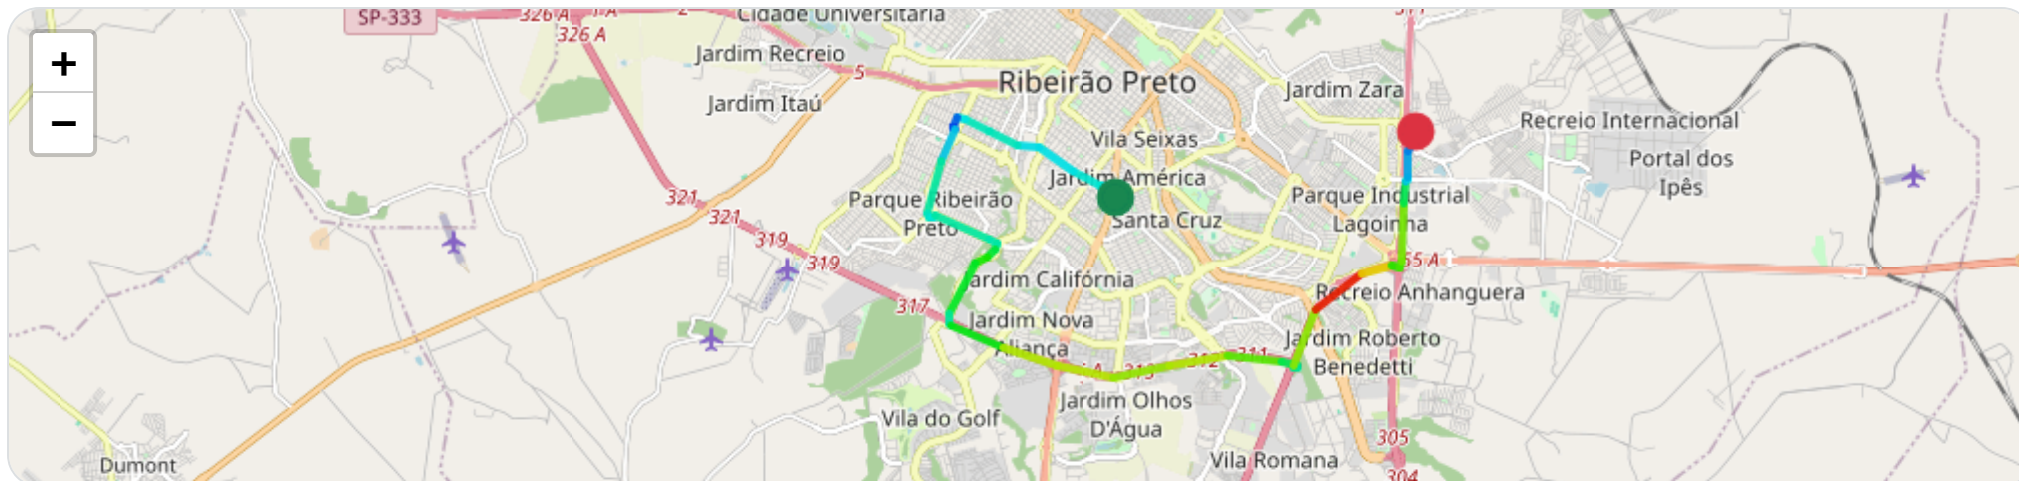

☰ **Posições (todas)**

Filtro global aplicado automaticamente

Data/Hora	Vel. (km/h)	Lat/Lon	Endereço	Link
29/01/2026, 10:37:20	13	-21.19634, -47.80692	Rua Clemente Ferreira, Jardim Sumaré, Ribeirão Preto, São Paulo	Abrir
29/01/2026, 10:37:31	18	-21.19632, -47.80632	Rua Thomaz Nogueira Gaia, Jardim América, Ribeirão Preto, São Paulo	Abrir
29/01/2026, 10:38:29	16	-21.19574, -47.80631	Avenida Antônio Diederichsen, Jardim Sumaré, Ribeirão Preto, São Paulo	Abrir
29/01/2026, 10:38:33	16	-21.19577, -47.80649	Avenida Antônio Diederichsen, Jardim Sumaré, Ribeirão Preto, São Paulo	Abrir
29/01/2026, 10:39:04	20	-21.19584, -47.80731	Avenida Antônio Diederichsen, Jardim Sumaré, Ribeirão Preto, São Paulo	Abrir
29/01/2026, 10:39:33	31	-21.19467, -47.80925	Praça Boa Ventura Ferreira da Rosa, Jardim Sumaré, Ribeirão Preto, São Paulo	Abrir
29/01/2026, 10:39:37	31	-21.19436, -47.80938	Praça Boa Ventura Ferreira da Rosa, Jardim Sumaré, Ribeirão Preto, São Paulo	Abrir
29/01/2026, 10:39:41	29	-21.19427, -47.80970	Praça Boa Ventura Ferreira da Rosa, Jardim Sumaré, Ribeirão Preto, São Paulo	Abrir
29/01/2026, 10:41:54	36	-21.19198, -47.81419	Avenida Itatiaia, Alto da Boa Vista, Ribeirão Preto, São Paulo	Abrir
29/01/2026, 10:44:12	23	-21.18834, -47.82000	Avenida Caramuru, Alto da Boa Vista, Ribeirão Preto, São Paulo	Abrir
29/01/2026, 10:45:24	35	-21.18780, -47.82399	Rua Rangel Pestana, Alto da Boa Vista, Ribeirão Preto, São Paulo	Abrir
29/01/2026, 10:46:20	36	-21.18575, -47.82855	Rua Rangel Pestana, Alto da Boa Vista, Ribeirão Preto, São Paulo	Abrir
29/01/2026, 10:47:10	36	-21.18575, -47.82855	Rua Rangel Pestana, Alto da Boa Vista, Ribeirão Preto, São Paulo	Abrir