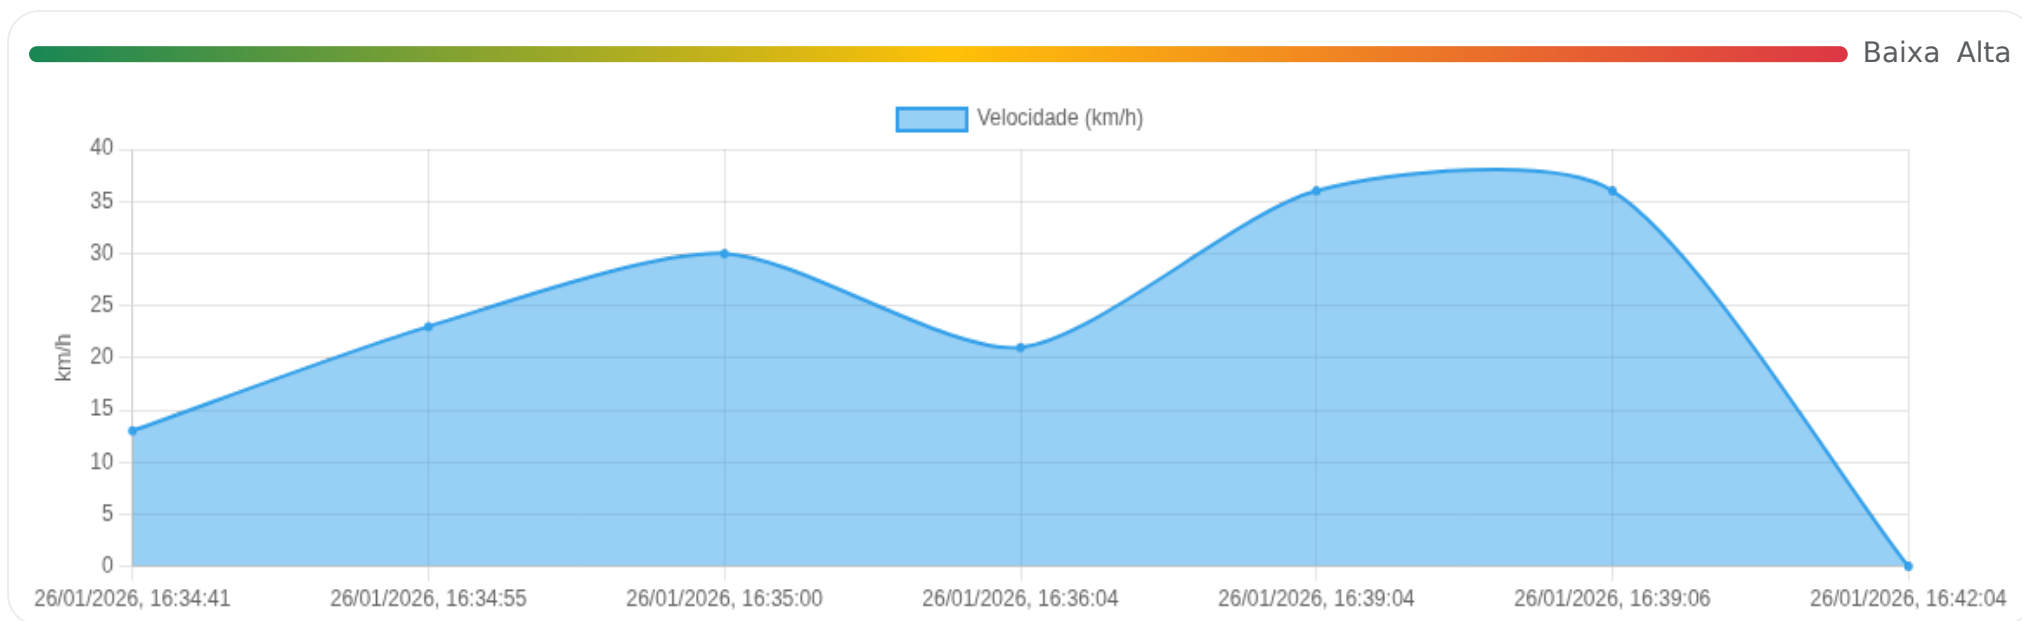

☰ **Posições (todas)**

Filtro global aplicado automaticamente

Data/Hora	Vel. (km/h)	Lat/Lon	Endereço	Link
26/01/2026, 16:34:41	13	-21.13059, -47.99762	Avenida Afonso Trigo, Jardim Recreio, Sertãozinho, São Paulo	Abrir
26/01/2026, 16:34:55	23	-21.13160, -47.99845	Avenida Afonso Trigo, Jardim Recreio, Sertãozinho, São Paulo	Abrir
26/01/2026, 16:35:00	30	-21.13189, -47.99847	Rua Barão do Rio Branco, Centro, Sertãozinho, São Paulo	Abrir
26/01/2026, 16:36:04	21	-21.13566, -47.99316	Rua Barão do Rio Branco, Centro, Sertãozinho, São Paulo	Abrir
26/01/2026, 16:39:04	36	-21.12858, -47.98742	Rua Doutor Olidair Ambrosio, Jardim Iracema, Sertãozinho, São Paulo	Abrir
26/01/2026, 16:39:06	36	-21.12858, -47.98742	Rua Doutor Olidair Ambrosio, Jardim Iracema, Sertãozinho, São Paulo	Abrir
26/01/2026, 16:42:04	0	-21.12390, -47.98363	Rua Doutor Olidair Ambrosio, Jardim Ouro Preto, Sertãozinho, São Paulo	Abrir

Ⓜ Paradas

#	Início	Fim	Duração	Endereço	Maps
Nenhuma parada detectada.