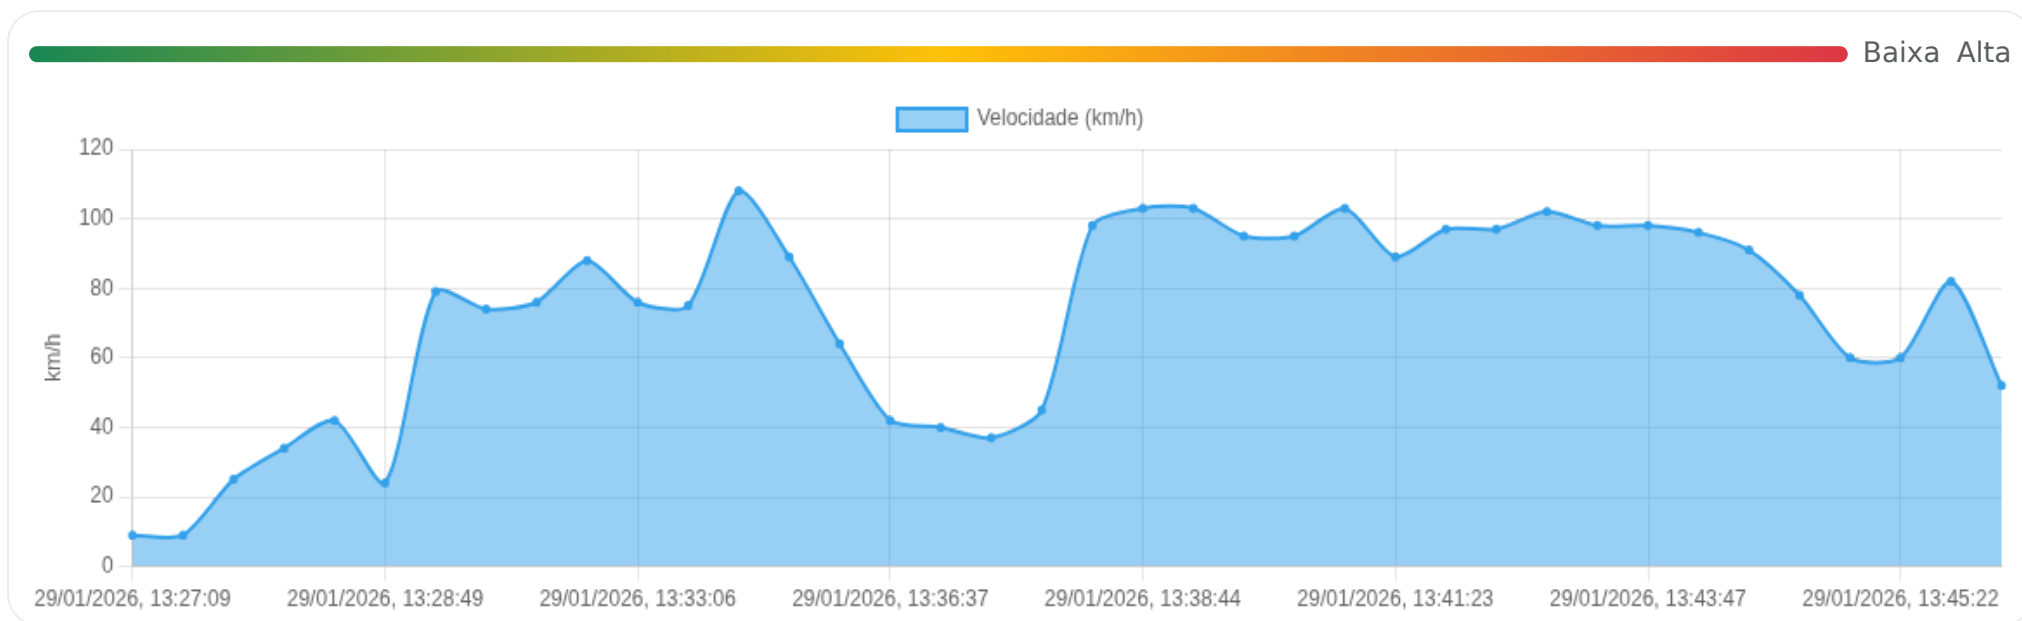

☰ **Posições (todas)**

Filtro global aplicado automaticamente

Data/Hora	Vel. (km/h)	Lat/Lon	Endereço	Link
29/01/2026, 13:27:09	9	-21.16426, -47.74547	Avenida Professora Dina Rizzi, Ribeirão Preto, São Paulo	Abrir
29/01/2026, 13:27:09	9	-21.16426, -47.74547	Avenida Professora Dina Rizzi, Ribeirão Preto, São Paulo	Abrir
29/01/2026, 13:27:14	25	-21.16448, -47.74566	Avenida Professora Dina Rizzi, Ribeirão Preto, São Paulo	Abrir
29/01/2026, 13:28:22	34	-21.16787, -47.75319	Avenida Professora Dina Rizzi, Jardim Zara, Ribeirão Preto, São Paulo	Abrir
29/01/2026, 13:28:28	42	-21.16784, -47.75377	Avenida Professora Dina Rizzi, Jardim Zara, Ribeirão Preto, São Paulo	Abrir
29/01/2026, 13:28:49	24	-21.16904, -47.75546	Avenida Professora Dina Rizzi, Jardim Iara, Ribeirão Preto, São Paulo	Abrir
29/01/2026, 13:29:59	79	-21.15962, -47.75619	Rodovia Anhanguera, Jardim Aeroporto, Ribeirão Preto, São Paulo	Abrir
29/01/2026, 13:30:47	74	-21.15067, -47.75764	Rodovia Anhanguera, Jardim Aeroporto, Ribeirão Preto, São Paulo	Abrir
29/01/2026, 13:31:35	76	-21.14204, -47.76058	Rodovia Anhanguera, Jardim Aeroporto, Ribeirão Preto, São Paulo	Abrir
29/01/2026, 13:32:22	88	-21.13389, -47.76503	Rodovia Anhanguera, Jardim Salgado Filho, Ribeirão Preto, São Paulo	Abrir
29/01/2026, 13:33:06	76	-21.12622, -47.77046	Rodovia Anhanguera, Jardim Salgado Filho, Ribeirão Preto, São Paulo	Abrir
29/01/2026, 13:33:57	75	-21.11845, -47.77603	Rodovia Anhanguera, Jardim Salgado Filho, Ribeirão Preto, São Paulo	Abrir
29/01/2026, 13:34:39	108	-21.11078, -47.78156	Rodovia Anhanguera, Avelino Alves Palma, Ribeirão Preto, São Paulo	Abrir