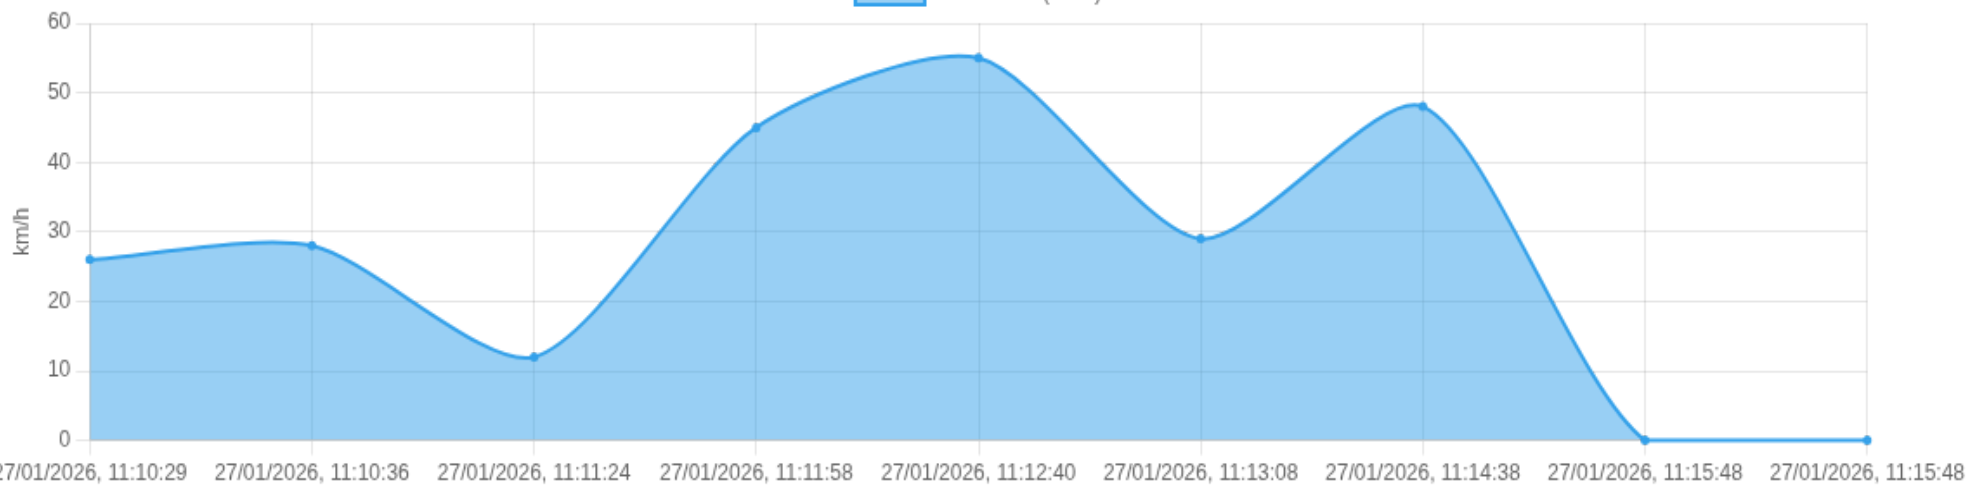

Velocidade (km/h)