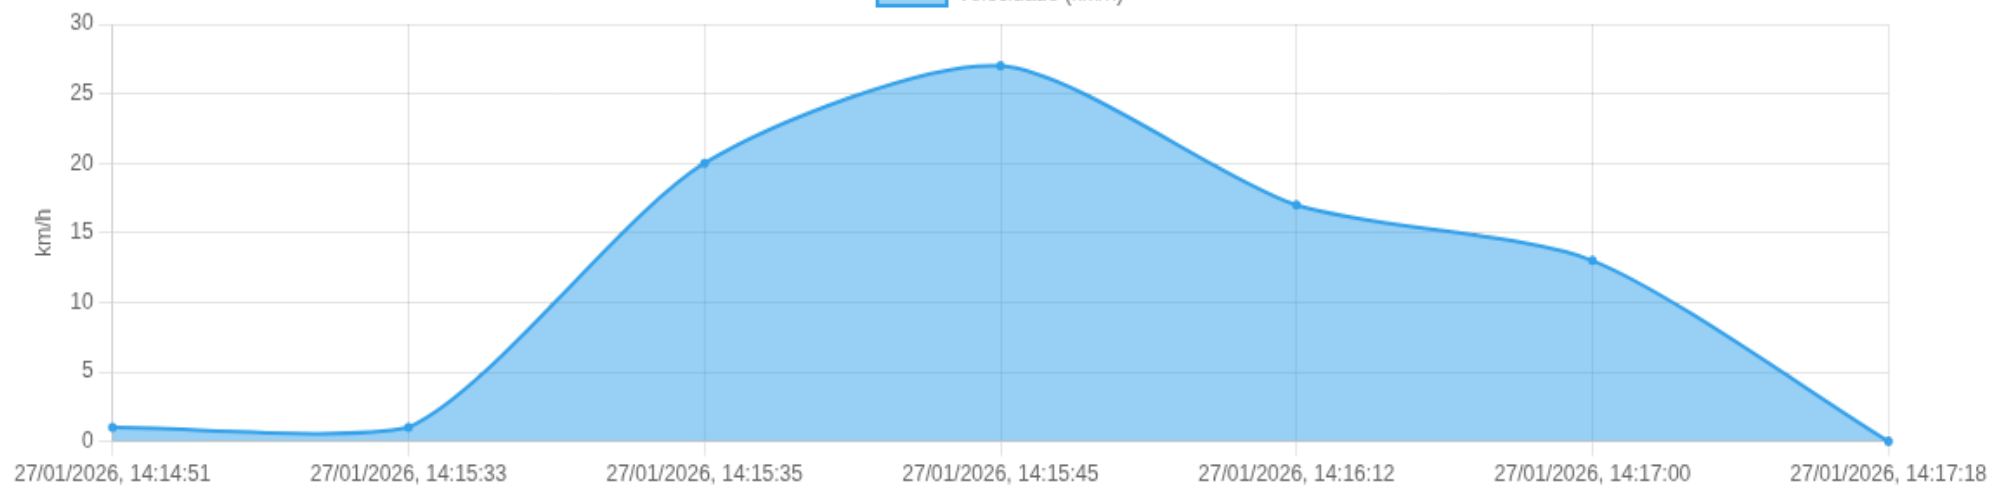

Velocidade (km/h)