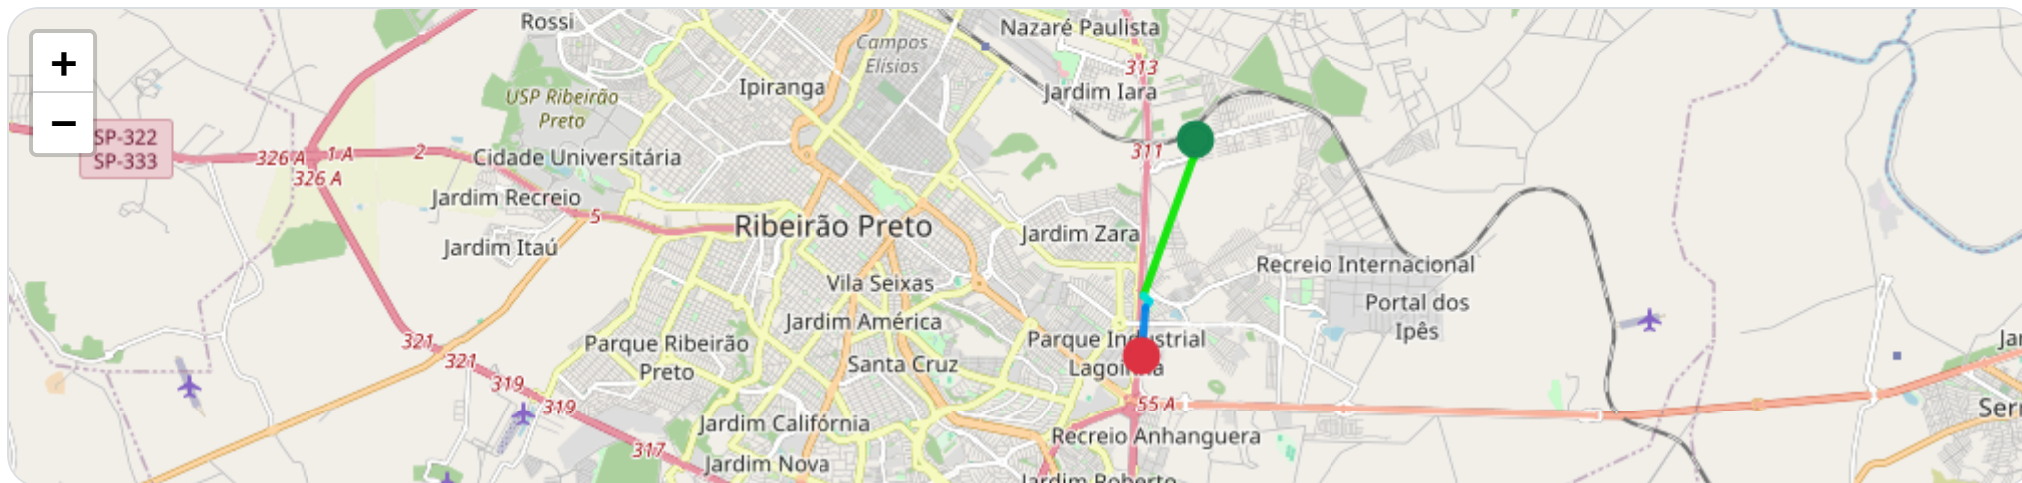

Velocidade (km/h)