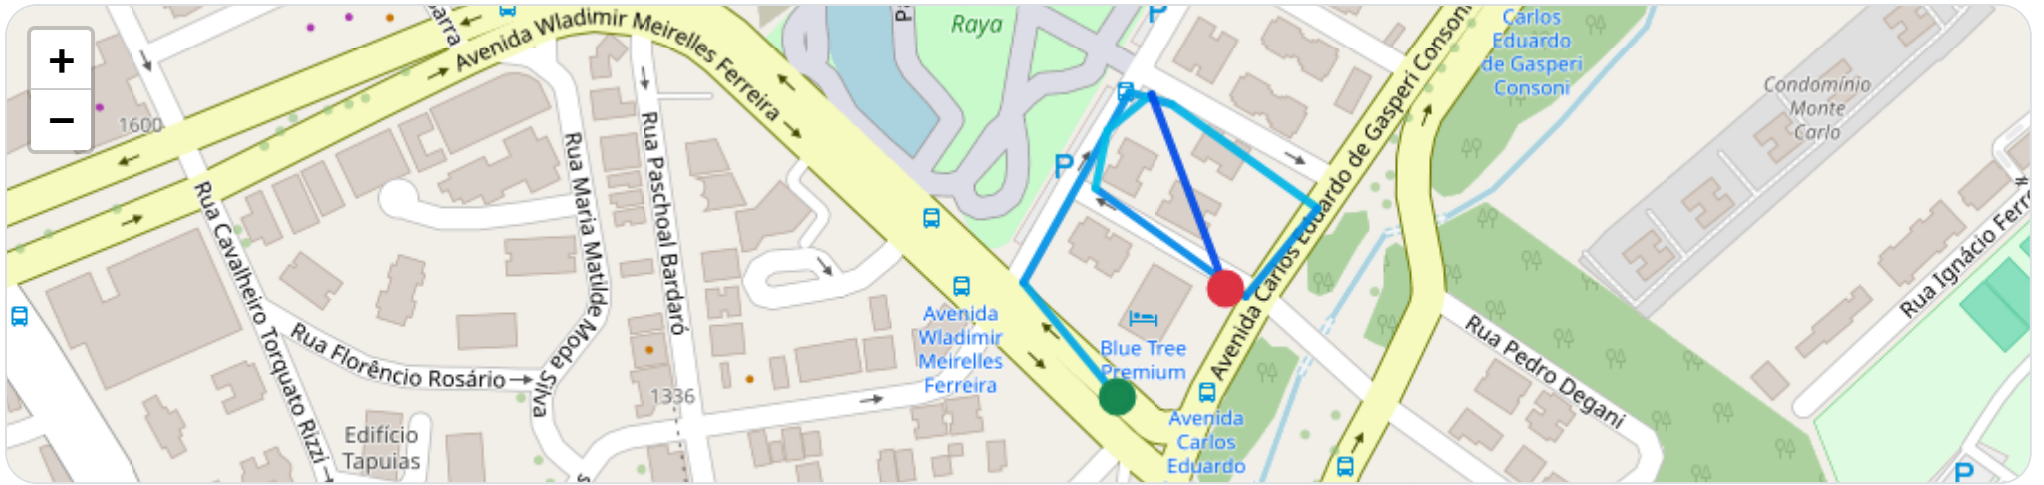

Velocidade (km/h)