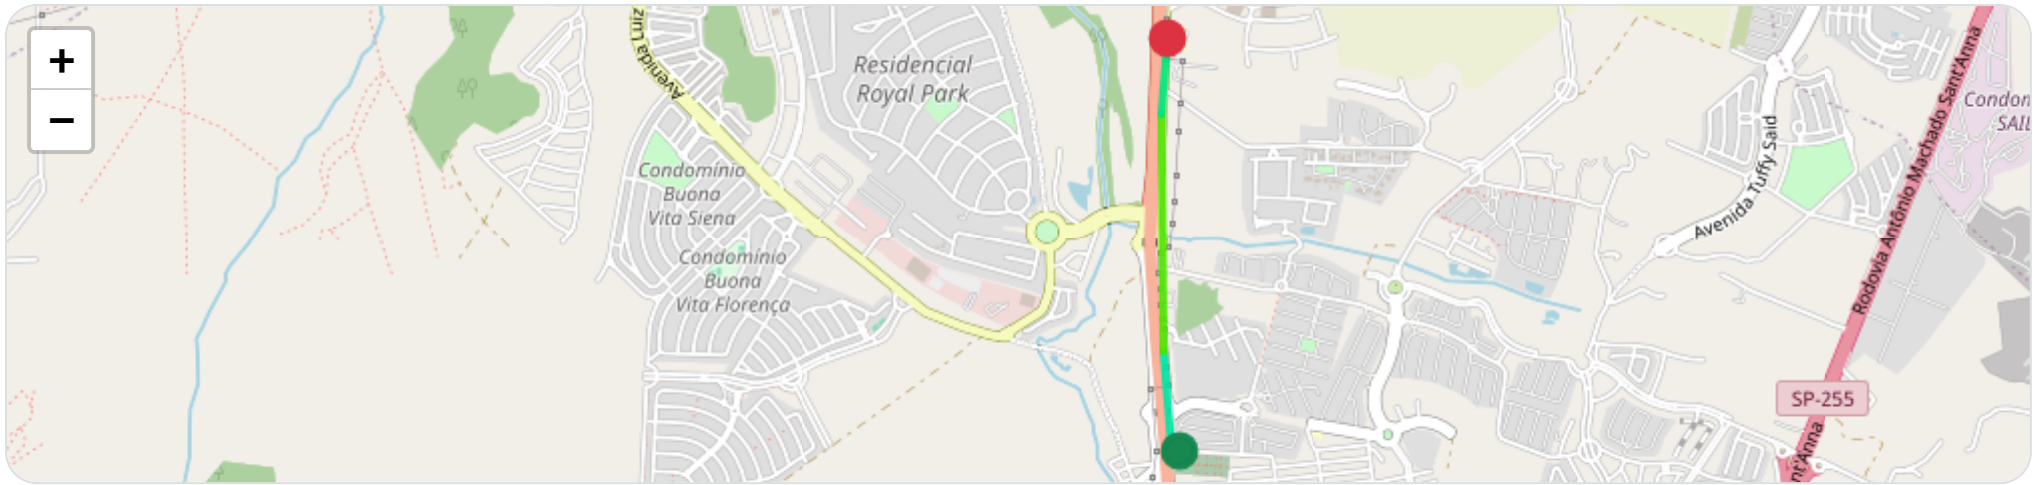

Data/Hora	Vel. (km/h)	Lat/Lon	Endereço	Link
27/01/2026, 10:32:51	30	-21.25602, -47.81269	Avenida Ângelo Antônio Colafemina, Ribeirão Preto, São Paulo	Abrir
27/01/2026, 10:33:00	42	-21.25679, -47.81241	Rua Francisco Alexandre, Ribeirão Preto, São Paulo	Abrir
27/01/2026, 10:33:08	23	-21.25734, -47.81231	Rua Francisco Alexandre, Ribeirão Preto, São Paulo	Abrir
27/01/2026, 10:33:25	16	-21.25752, -47.81404	Rua Albano dos Santos, Ribeirão Preto, São Paulo	Abrir
27/01/2026, 10:33:29	32	-21.25729, -47.81419	Rua Anibal Vercesi, Ribeirão Preto, São Paulo	Abrir
27/01/2026, 10:33:33	40	-21.25710, -47.81445	Rua Nicola Bianchi, Residencial Alphaville 1, Ribeirão Preto, São Paulo	Abrir
27/01/2026, 10:34:09	0	-21.25688, -47.81821	Rua Izokiti Menoara, Residencial Alphaville 1, Ribeirão Preto, São Paulo	Abrir

► **Partida:** Rua Nicola Bianchi, Residencial Alphaville 1, Ribeirão Preto, São Paulo

■ **Chegada:** Rodovia Ribeirão Bonfim - Pista Lateral, Ribeirão Preto, São Paulo

Velocidade (km/h)

☰ **Posições (todas)**