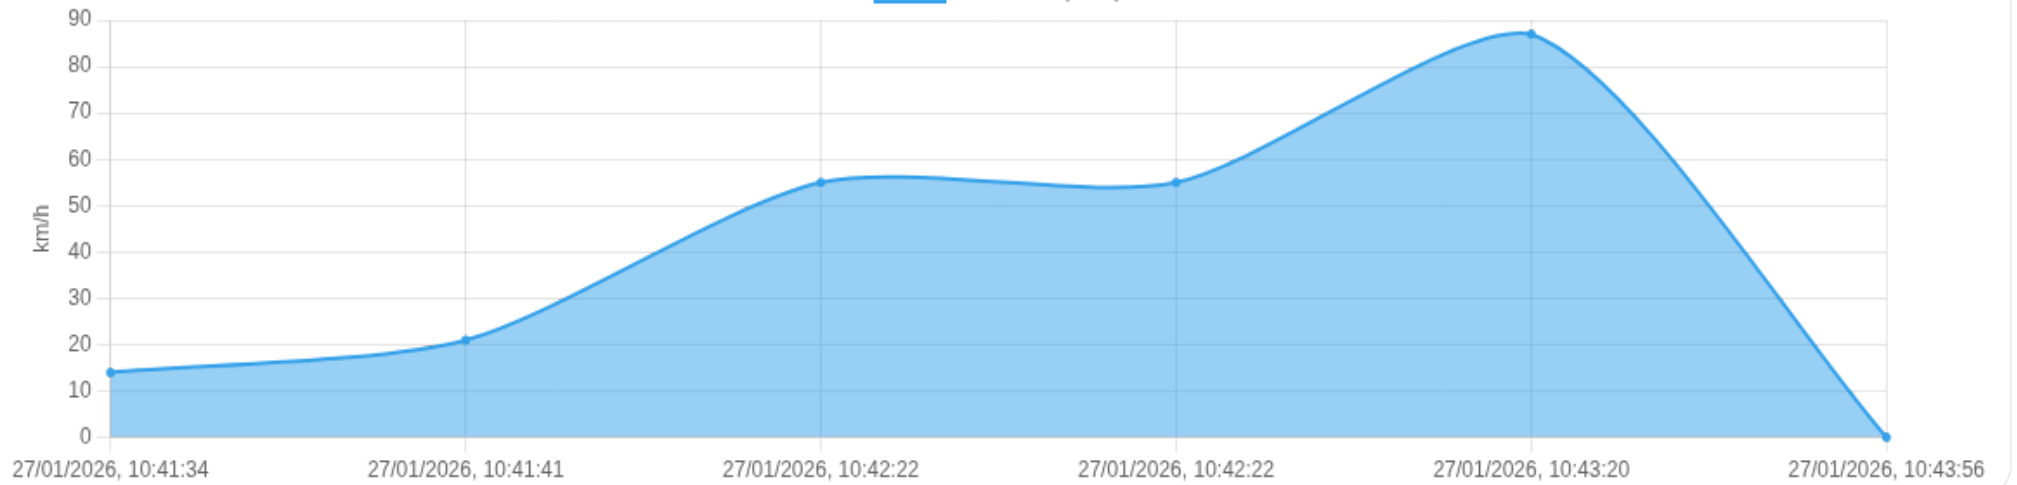

Velocidade (km/h)