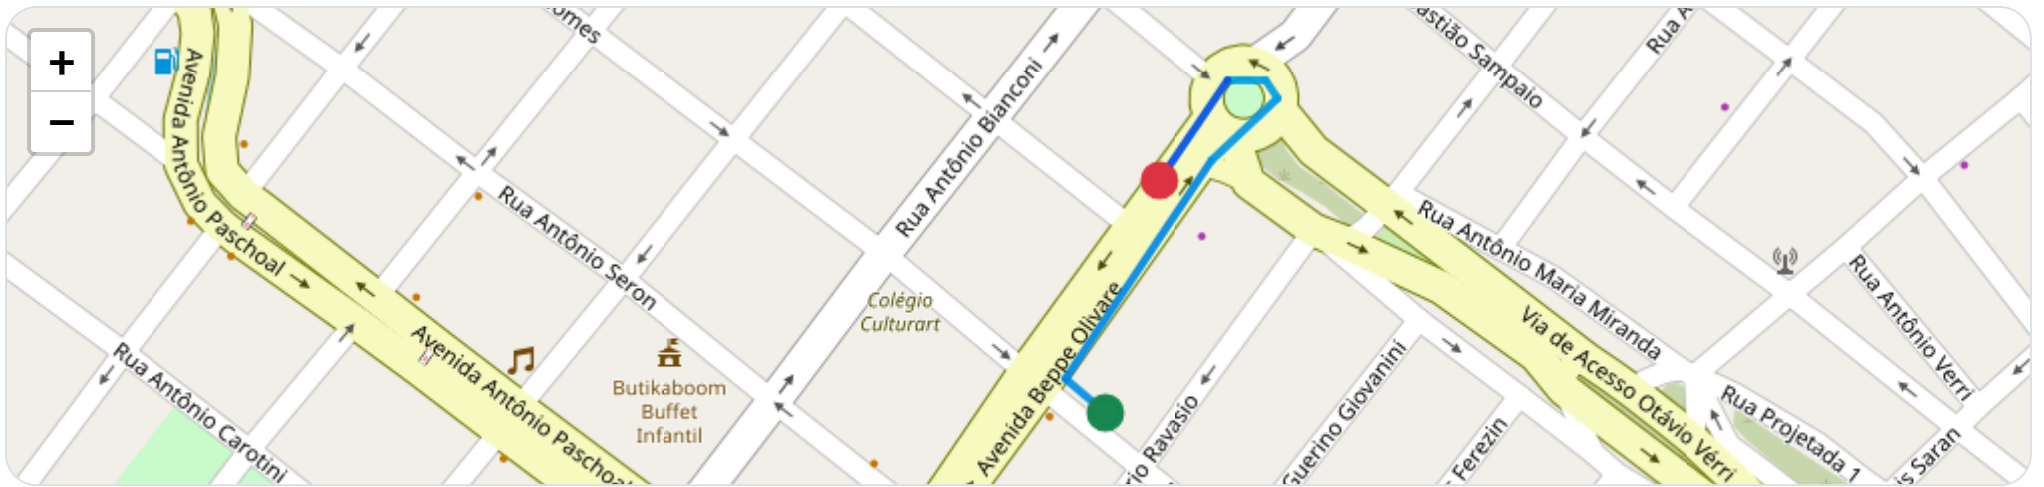

☰ **Posições (todas)**

Filtro global aplicado automaticamente

Data/Hora	Vel. (km/h)	Lat/Lon	Endereço	Link
26/01/2026, 15:13:00	21	-21.14513, -47.98317	Rua Carlos Gomes, Jardim Lopes da Silva, Sertãozinho, São Paulo	Abrir
26/01/2026, 15:13:08	17	-21.14496, -47.98338	Avenida Beppe Olivare, Jardim Lopes da Silva, Sertãozinho, São Paulo	Abrir
26/01/2026, 15:13:29	19	-21.14387, -47.98260	Avenida Beppe Olivare, Jardim Lopes da Silva, Sertãozinho, São Paulo	Abrir
26/01/2026, 15:13:37	21	-21.14356, -47.98224	Jardim Lopes da Silva, Sertãozinho, São Paulo	Abrir
26/01/2026, 15:13:40	21	-21.14347, -47.98230	Jardim Lopes da Silva, Sertãozinho, São Paulo	Abrir
26/01/2026, 15:13:44	21	-21.14347, -47.98251	Jardim Lopes da Silva, Sertãozinho, São Paulo	Abrir
26/01/2026, 15:14:11	0	-21.14398, -47.98287	Avenida Beppe Olivare, Jardim Lopes da Silva, Sertãozinho, São Paulo	Abrir

Ⓜ Paradas

#	Início	Fim	Duração	Endereço	Maps
Nenhuma parada detectada.