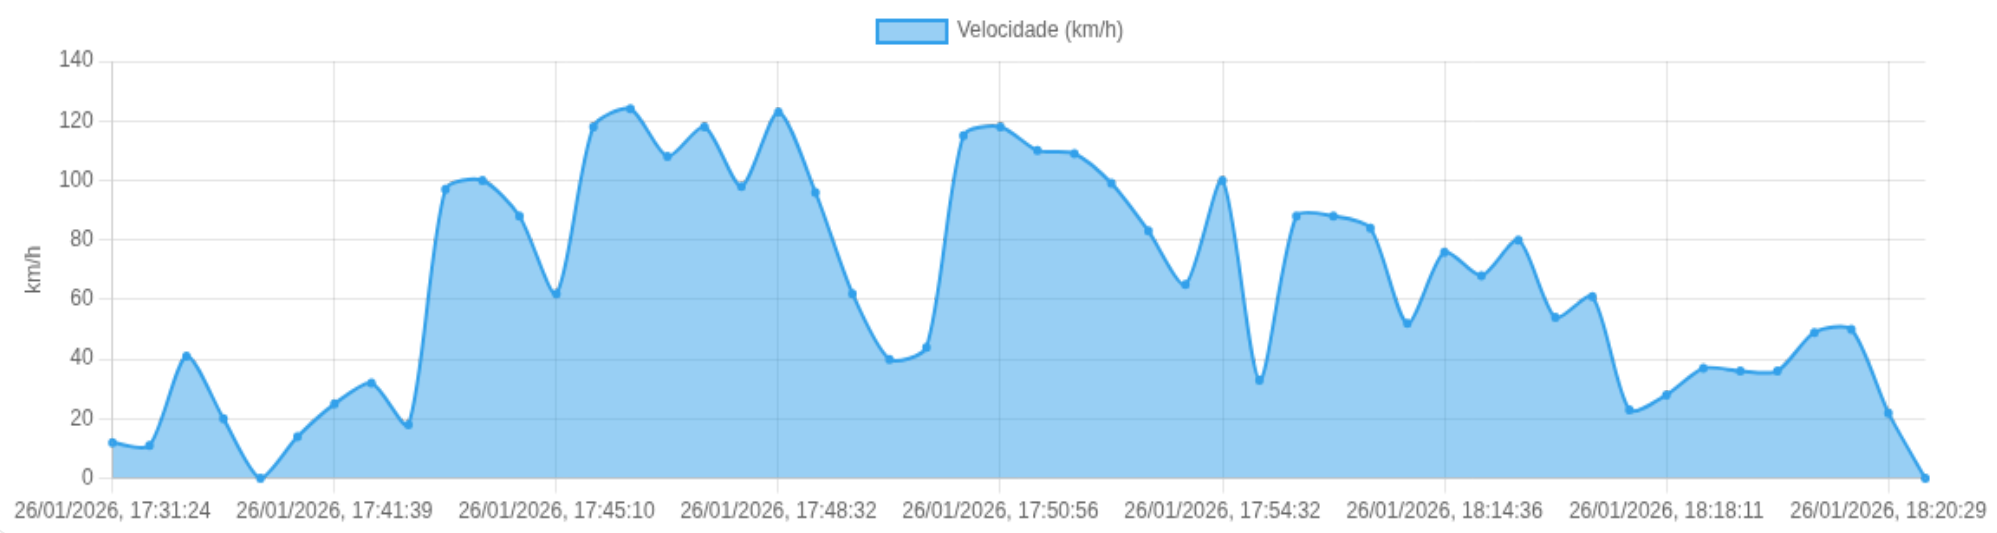

☰ **Posições (todas)**

Filtro global aplicado automaticamente