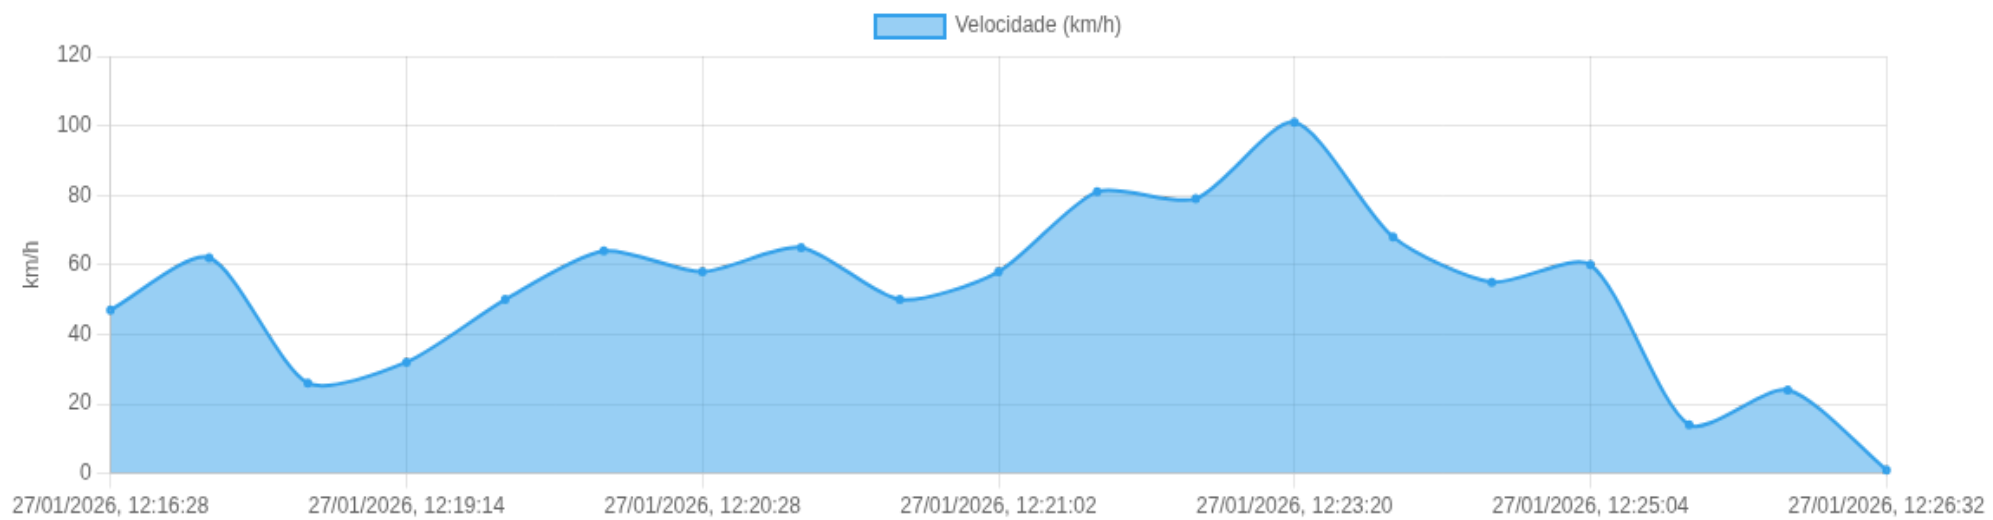

☰ **Posições (todas)**

Filtro global aplicado automaticamente

Data/Hora	Vel. (km/h)	Lat/Lon	Endereço	Link
27/01/2026, 12:16:28	47	-21.21388, -47.77925	Rua Manoel Abrahão, City Ribeirão, Ribeirão Preto, São Paulo	Abrir
27/01/2026, 12:18:09	62	-21.20907, -47.77056	Avenida Presidente Kennedy, Jardim Manoel Penna, Ribeirão Preto, São Paulo	Abrir
27/01/2026, 12:19:10	26	-21.20087, -47.76709	Avenida Presidente Kennedy, Parque Industrial Lagoinha, Ribeirão Preto, São Paulo	Abrir
27/01/2026, 12:19:14	32	-21.20084, -47.76685	Praça Eloi Chaves, Parque Industrial Lagoinha, Ribeirão Preto, São Paulo	Abrir
27/01/2026, 12:20:12	50	-21.20525, -47.75996	Avenida Presidente Castelo Branco, Parque Industrial Lagoinha, Ribeirão Preto, São Paulo	Abrir
27/01/2026, 12:20:18	64	-21.20609, -47.76001	Avenida Presidente Castelo Branco, Parque Industrial Lagoinha, Ribeirão Preto, São Paulo	Abrir
27/01/2026, 12:20:28	58	-21.20748, -47.76007	Rodovia Antônio Machado Sant'Anna, Recreio Anhanguera, Ribeirão Preto, São Paulo	Abrir
27/01/2026, 12:20:37	65	-21.20815, -47.75877	Rodovia Anhanguera, Jardim Interlagos, Ribeirão Preto, São Paulo	Abrir
27/01/2026, 12:20:49	50	-21.20767, -47.75699	Rua Elisa Serra Caldana, Recreio Anhanguera, Ribeirão Preto, São Paulo	Abrir
27/01/2026, 12:21:02	58	-21.20611, -47.75621	Rodovia Abrão Assed, Recreio Anhanguera, Ribeirão Preto, São Paulo	Abrir
27/01/2026, 12:21:53	81	-21.19719, -47.75780	Rodovia Anhanguera, Jardim Interlagos, Ribeirão Preto, São Paulo	Abrir
27/01/2026, 12:22:37	79	-21.18810, -47.75732	Jardim Interlagos, Ribeirão Preto, São Paulo	Abrir
27/01/2026, 12:23:20	101	-21.17891, -47.75682	Rodovia Anhanguera, Jardim Interlagos, Ribeirão Preto, São Paulo	Abrir