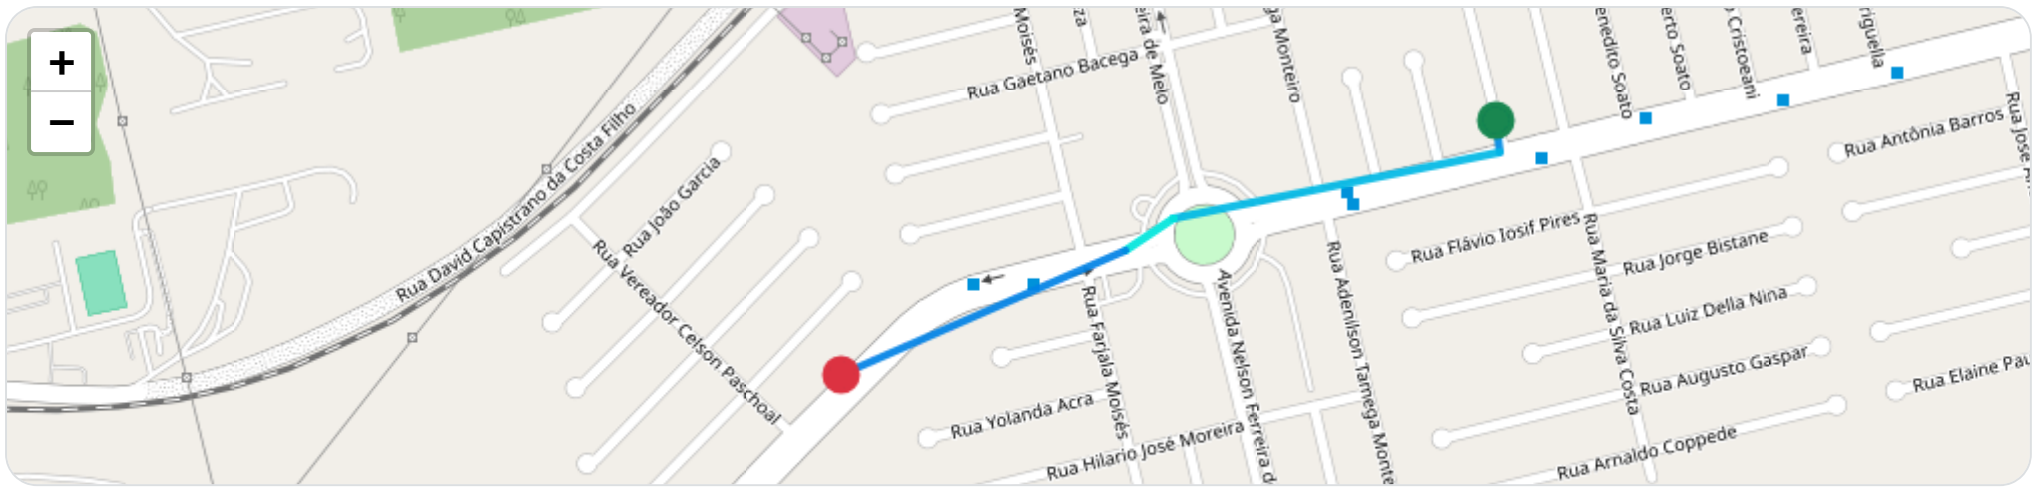

☰ **Posições (todas)**

Filtro global aplicado automaticamente

Data/Hora	Vel. (km/h)	Lat/Lon	Endereço	Link
26/01/2026, 11:38:51	17	-21.16166, -47.73853	Rua Margarida de Souza Santana, Ribeirão Preto, São Paulo	Abrir
26/01/2026, 11:38:58	20	-21.16198, -47.73850	Avenida Professora Dina Rizzi, Ribeirão Preto, São Paulo	Abrir
26/01/2026, 11:39:39	29	-21.16264, -47.74200	Ribeirão Preto, São Paulo	Abrir
26/01/2026, 11:39:39	29	-21.16264, -47.74200	Ribeirão Preto, São Paulo	Abrir
26/01/2026, 11:39:47	33	-21.16297, -47.74251	Avenida Professora Dina Rizzi, Ribeirão Preto, São Paulo	Abrir
26/01/2026, 11:41:13	2	-21.16419, -47.74554	Avenida Professora Dina Rizzi, Ribeirão Preto, São Paulo	Abrir

Ⓜ Paradas

#	Início	Fim	Duração	Endereço	Maps
Nenhuma parada detectada.