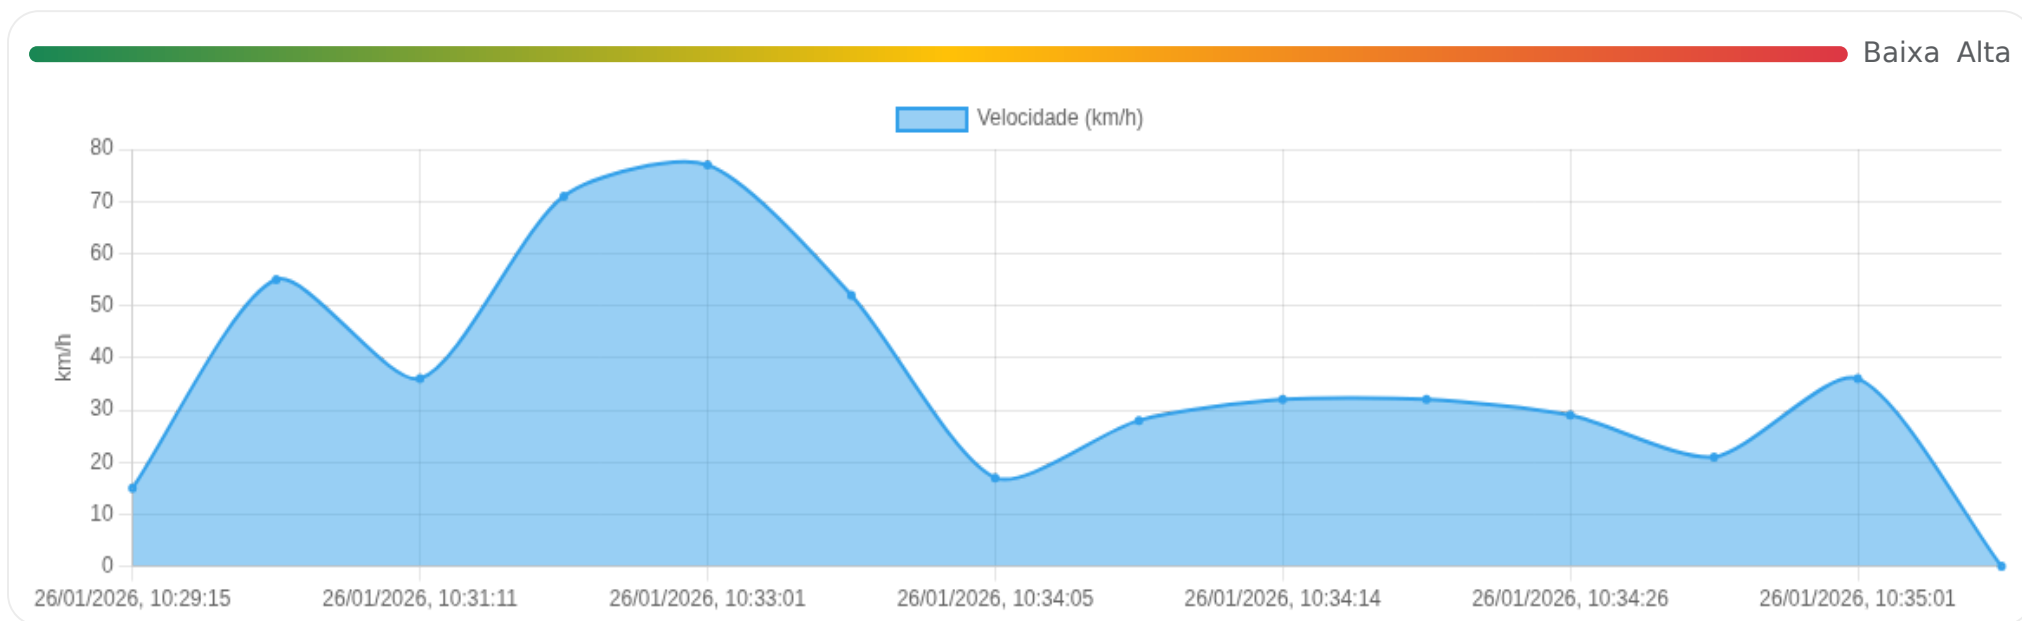

☰ **Posições (todas)**

Filtro global aplicado automaticamente

Data/Hora	Vel. (km/h)	Lat/Lon	Endereço	Link
26/01/2026, 10:29:15	15	-21.20470, -47.82773	Avenida Adelmo Perdizza, Jardim Califórnia, Ribeirão Preto, São Paulo	Abrir
26/01/2026, 10:30:22	55	-21.21075, -47.83407	Avenida Adelmo Perdizza, Jardim Nova Aliança, Ribeirão Preto, São Paulo	Abrir
26/01/2026, 10:31:11	36	-21.21654, -47.83545	Avenida Adelmo Perdizza, Jardim Nova Aliança, Ribeirão Preto, São Paulo	Abrir
26/01/2026, 10:32:11	71	-21.22020, -47.82657	Rodovia Prefeito Antônio Duarte Nogueira, Vila do Golf, Ribeirão Preto, São Paulo	Abrir
26/01/2026, 10:33:01	77	-21.22300, -47.81709	Rodovia Prefeito Antônio Duarte Nogueira, Jardim Canadá, Ribeirão Preto, São Paulo	Abrir
26/01/2026, 10:33:53	52	-21.22514, -47.80762	Jardim Canadá, Ribeirão Preto, São Paulo	Abrir
26/01/2026, 10:34:05	17	-21.22527, -47.80665	Avenida Professor João Fiusa, Jardim Canadá, Ribeirão Preto, São Paulo	Abrir
26/01/2026, 10:34:11	28	-21.22550, -47.80629	Avenida Professor João Fiusa, Jardim Canadá, Ribeirão Preto, São Paulo	Abrir
26/01/2026, 10:34:14	32	-21.22537, -47.80609	Avenida Professor João Fiusa, Jardim Canadá, Ribeirão Preto, São Paulo	Abrir
26/01/2026, 10:34:18	32	-21.22508, -47.80615	Avenida Professor João Fiusa, Jardim Canadá, Ribeirão Preto, São Paulo	Abrir
26/01/2026, 10:34:26	29	-21.22452, -47.80641	Avenida Professor João Fiusa, Jardim Canadá, Ribeirão Preto, São Paulo	Abrir
26/01/2026, 10:34:57	21	-21.22220, -47.80642	Avenida Professor João Fiusa, Jardim Canadá, Ribeirão Preto, São Paulo	Abrir
26/01/2026, 10:35:01	36	-21.22250, -47.80648	Avenida Professor João Fiusa, Jardim Canadá, Ribeirão Preto, São Paulo	Abrir