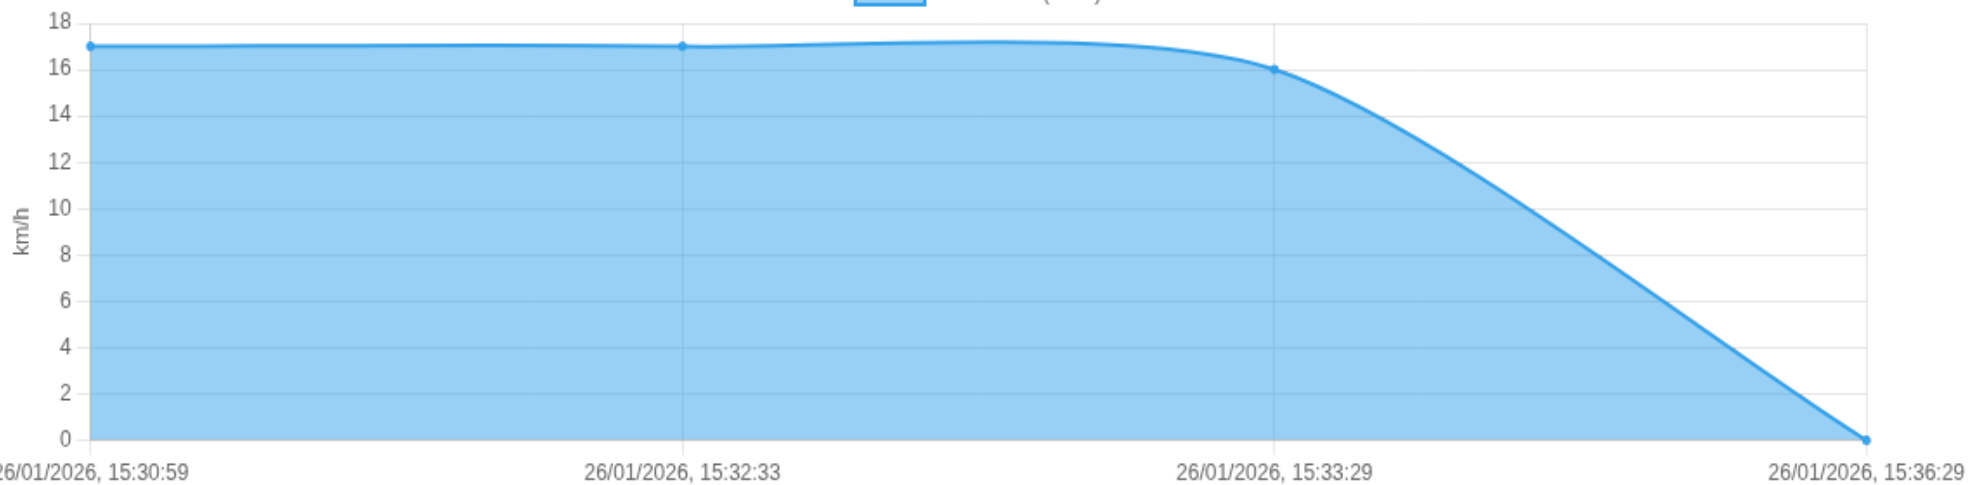

Velocidade (km/h)