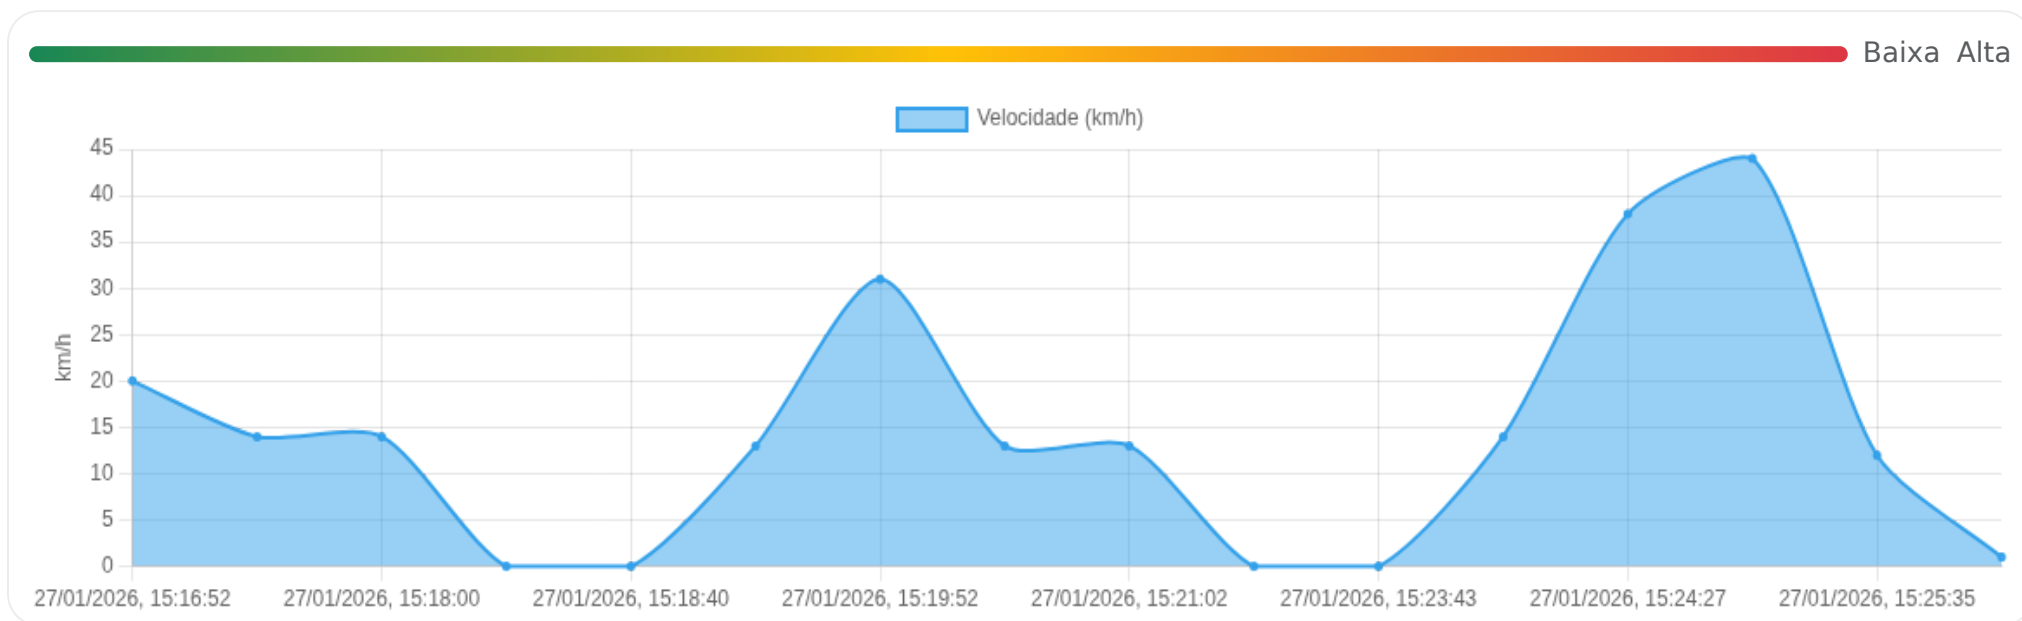

☰ **Posições (todas)**

Filtro global aplicado automaticamente

Data/Hora	Vel. (km/h)	Lat/Lon	Endereço	Link
27/01/2026, 15:16:52	20	-21.19464, -47.81352	Rua José Leal, Alto da Boa Vista, Ribeirão Preto, São Paulo	Abrir
27/01/2026, 15:16:58	14	-21.19454, -47.81374	Rua José Leal, Alto da Boa Vista, Ribeirão Preto, São Paulo	Abrir
27/01/2026, 15:18:00	14	-21.19662, -47.81544	Rua Nélio Guimarães, Alto da Boa Vista, Ribeirão Preto, São Paulo	Abrir
27/01/2026, 15:18:40	0	-21.19722, -47.81486	Avenida Independência, Jardim Sumaré, Ribeirão Preto, São Paulo	Abrir
27/01/2026, 15:18:40	0	-21.19722, -47.81486	Avenida Independência, Jardim Sumaré, Ribeirão Preto, São Paulo	Abrir
27/01/2026, 15:19:24	13	-21.19721, -47.81475	Avenida Independência, Alto da Boa Vista, Ribeirão Preto, São Paulo	Abrir
27/01/2026, 15:19:52	31	-21.19817, -47.81340	Rua Maringá, Jardim Sumaré, Ribeirão Preto, São Paulo	Abrir
27/01/2026, 15:21:02	13	-21.20169, -47.81252	Rua Maestro Carlos Nardelli, Jardim Sumaré, Ribeirão Preto, São Paulo	Abrir
27/01/2026, 15:21:02	13	-21.20169, -47.81252	Rua Maestro Carlos Nardelli, Jardim Sumaré, Ribeirão Preto, São Paulo	Abrir
27/01/2026, 15:23:43	0	-21.20910, -47.81640	Avenida Bráz Olaia Acosta, Jardim Califórnia, Ribeirão Preto, São Paulo	Abrir
27/01/2026, 15:23:43	0	-21.20910, -47.81640	Avenida Bráz Olaia Acosta, Jardim Califórnia, Ribeirão Preto, São Paulo	Abrir
27/01/2026, 15:24:03	14	-21.20915, -47.81639	Avenida Bráz Olaia Acosta, Jardim Califórnia, Ribeirão Preto, São Paulo	Abrir
27/01/2026, 15:24:27	38	-21.21082, -47.81723	Rua Raul Peixoto, Jardim Califórnia, Ribeirão Preto, São Paulo	Abrir
27/01/2026, 15:25:15	44	-21.21278, -47.81999	Avenida Bráz Olaia Acosta, Jardim Califórnia, Ribeirão Preto, São Paulo	Abrir
27/01/2026, 15:25:35	12	-21.21388, -47.82069	Avenida Bráz Olaia Acosta, Jardim Califórnia, Ribeirão Preto, São Paulo	Abrir
27/01/2026, 15:26:09	1	-21.21399, -47.82079	Avenida Bráz Olaia Acosta, Jardim Califórnia, Ribeirão Preto, São Paulo	Abrir

📍 Paradas

#	Início	Fim	Duração	Endereço	Maps
Nenhuma parada detectada.