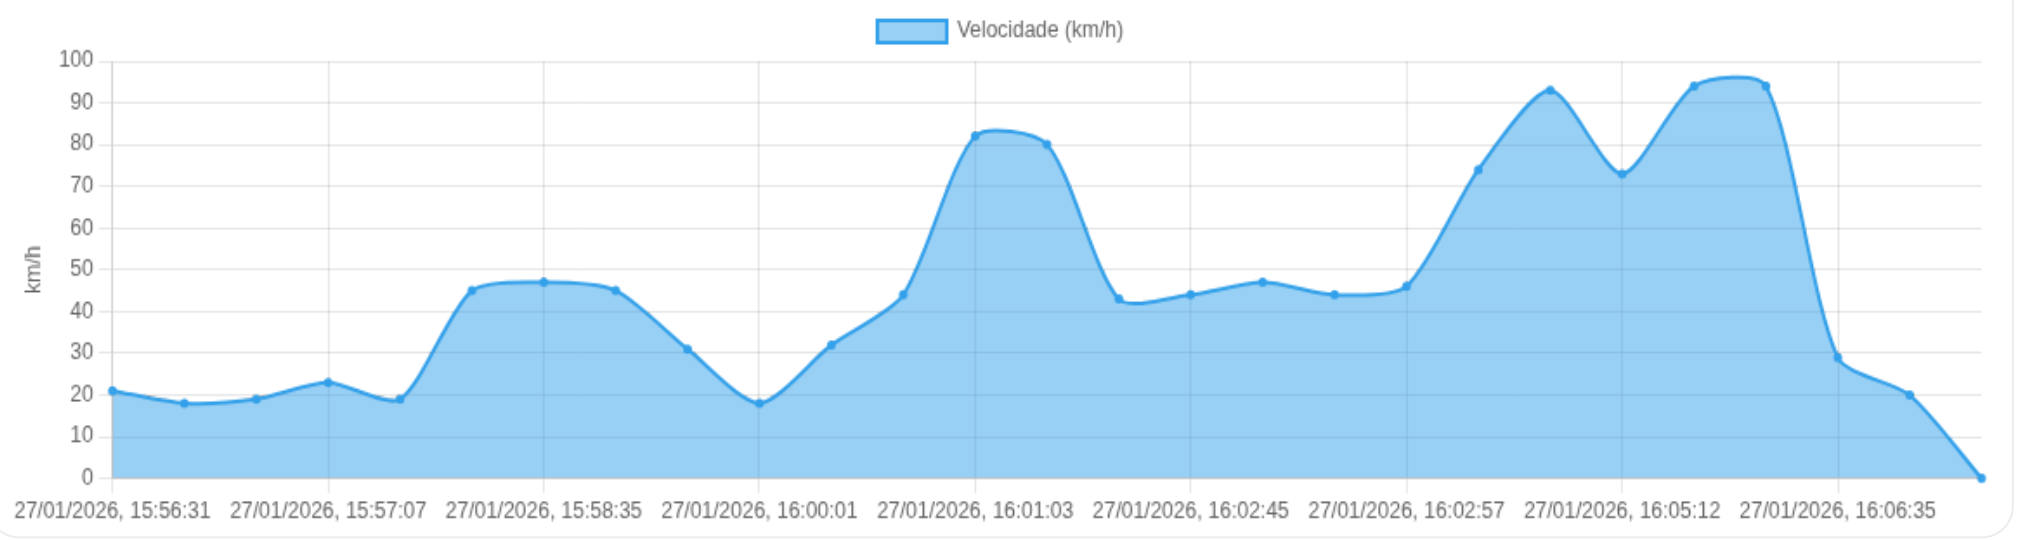

☰ **Posições (todas)**

Filtro global aplicado automaticamente

Data/Hora	Vel. (km/h)	Lat/Lon	Endereço	Link
27/01/2026, 15:56:31	21	-21.21090, -47.79578	Rua Vitor Hugo da Cunha Campos, Jardim Botânico, Ribeirão Preto, São Paulo	Abrir
27/01/2026, 15:56:47	18	-21.21057, -47.79631	Rua Severiano Amaro dos Santos, Jardim Botânico, Ribeirão Preto, São Paulo	Abrir
27/01/2026, 15:56:55	19	-21.21022, -47.79606	Rua José Barbosa Neto, Jardim Botânico, Ribeirão Preto, São Paulo	Abrir
27/01/2026, 15:57:07	23	-21.21061, -47.79521	Rua José Barbosa Neto, Jardim Botânico, Ribeirão Preto, São Paulo	Abrir
27/01/2026, 15:57:37	19	-21.21081, -47.79509	Avenida Carlos Eduardo de Gasperi Consoni, Jardim Botânico, Ribeirão Preto, São Paulo	Abrir
27/01/2026, 15:58:29	45	-21.21638, -47.79584	Avenida Carlos Eduardo de Gasperi Consoni, Jardim Botânico, Ribeirão Preto, São Paulo	Abrir
27/01/2026, 15:58:35	47	-21.21664, -47.79514	Avenida Carlos Eduardo de Gasperi Consoni, Jardim Botânico, Ribeirão Preto, São Paulo	Abrir
27/01/2026, 15:58:51	45	-21.21750, -47.79352	Avenida Carlos Eduardo de Gasperi Consoni, Jardim Botânico, Ribeirão Preto, São Paulo	Abrir
27/01/2026, 15:59:45	31	-21.22060, -47.79002	Avenida Carlos Eduardo de Gasperi Consoni, Jardim Botânico, Ribeirão Preto, São Paulo	Abrir
27/01/2026, 16:00:01	18	-21.22092, -47.78906	Jardim Botânico, Ribeirão Preto, São Paulo	Abrir
27/01/2026, 16:00:06	32	-21.22124, -47.78914	Jardim Botânico, Ribeirão Preto, São Paulo	Abrir
27/01/2026, 16:00:12	44	-21.22153, -47.78964	Rodovia Prefeito Antônio Duarte Nogueira, Jardim Botânico, Ribeirão Preto, São Paulo	Abrir
27/01/2026, 16:01:03	82	-21.22343, -47.79935	Rodovia Prefeito Antônio Duarte Nogueira, Jardim Botânico, Ribeirão Preto, São Paulo	Abrir