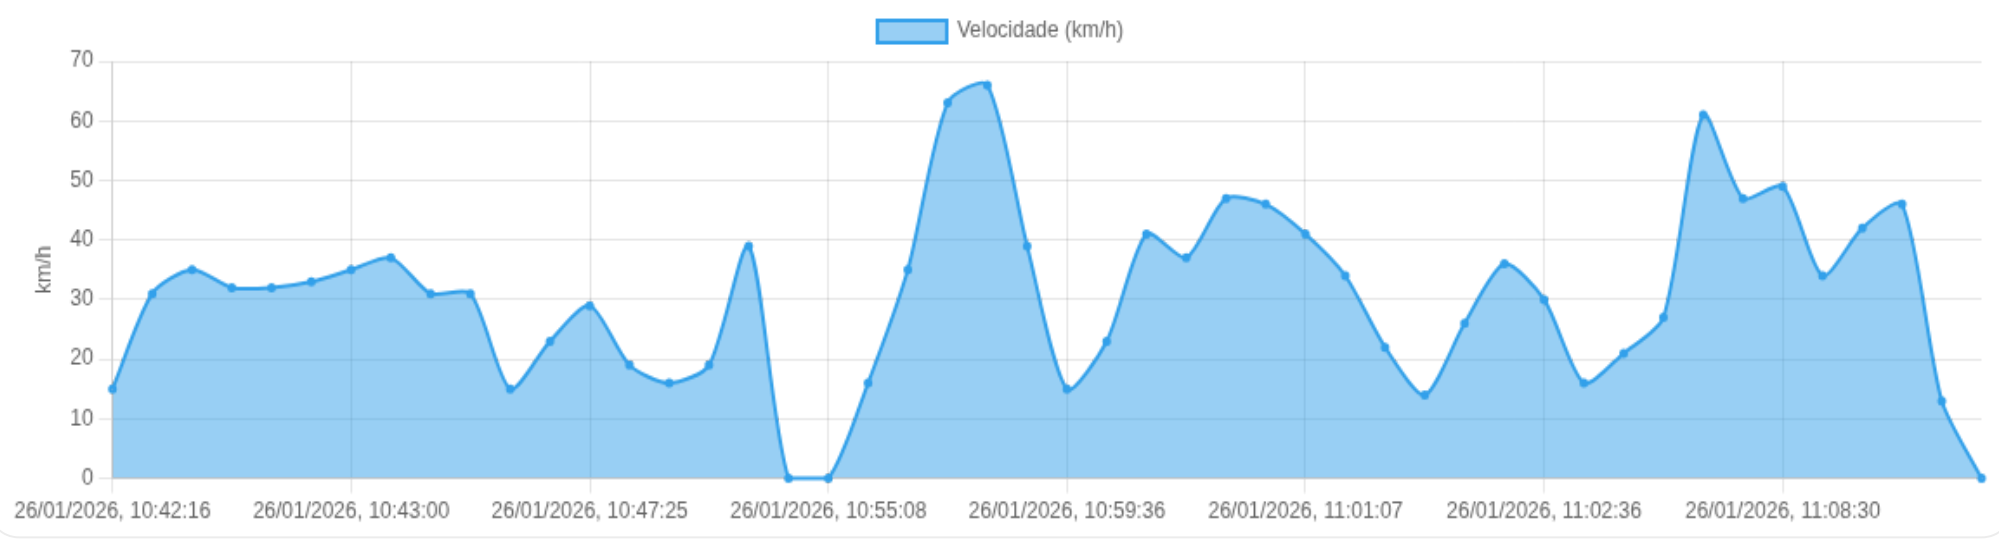

☰ **Posições (todas)**

Filtro global aplicado automaticamente

Data/Hora	Vel. (km/h)	Lat/Lon	Endereço	Link
26/01/2026, 10:42:16	15	-21.22366, -47.80663	Avenida Professor João Fiusa, Jardim Canadá, Ribeirão Preto, São Paulo	Abrir
26/01/2026, 10:42:28	31	-21.22441, -47.80664	Avenida Professor João Fiusa, Jardim Canadá, Ribeirão Preto, São Paulo	Abrir
26/01/2026, 10:42:34	35	-21.22487, -47.80644	Avenida Professor João Fiusa, Jardim Canadá, Ribeirão Preto, São Paulo	Abrir
26/01/2026, 10:42:43	32	-21.22550, -47.80634	Avenida Professor João Fiusa, Jardim Canadá, Ribeirão Preto, São Paulo	Abrir
26/01/2026, 10:42:47	32	-21.22535, -47.80607	Avenida Professor João Fiusa, Jardim Canadá, Ribeirão Preto, São Paulo	Abrir
26/01/2026, 10:42:50	33	-21.22511, -47.80611	Avenida Professor João Fiusa, Jardim Canadá, Ribeirão Preto, São Paulo	Abrir
26/01/2026, 10:43:00	35	-21.22432, -47.80633	Avenida Professor João Fiusa, Jardim Canadá, Ribeirão Preto, São Paulo	Abrir
26/01/2026, 10:43:04	37	-21.22399, -47.80634	Avenida Professor João Fiusa, Jardim Canadá, Ribeirão Preto, São Paulo	Abrir
26/01/2026, 10:44:35	31	-21.21507, -47.80509	Avenida Professor João Fiusa, Jardim Canadá, Ribeirão Preto, São Paulo	Abrir
26/01/2026, 10:44:35	31	-21.21507, -47.80509	Avenida Professor João Fiusa, Jardim Canadá, Ribeirão Preto, São Paulo	Abrir
26/01/2026, 10:45:41	15	-21.21164, -47.80524	Avenida Professor João Fiusa, Jardim Irajá, Ribeirão Preto, São Paulo	Abrir
26/01/2026, 10:47:22	23	-21.20647, -47.80843	Avenida Professor João Fiusa, Jardim Irajá, Ribeirão Preto, São Paulo	Abrir
26/01/2026, 10:47:25	29	-21.20631, -47.80830	Rua Doutor João Gomes da Rocha, Jardim Irajá, Ribeirão Preto, São Paulo	Abrir