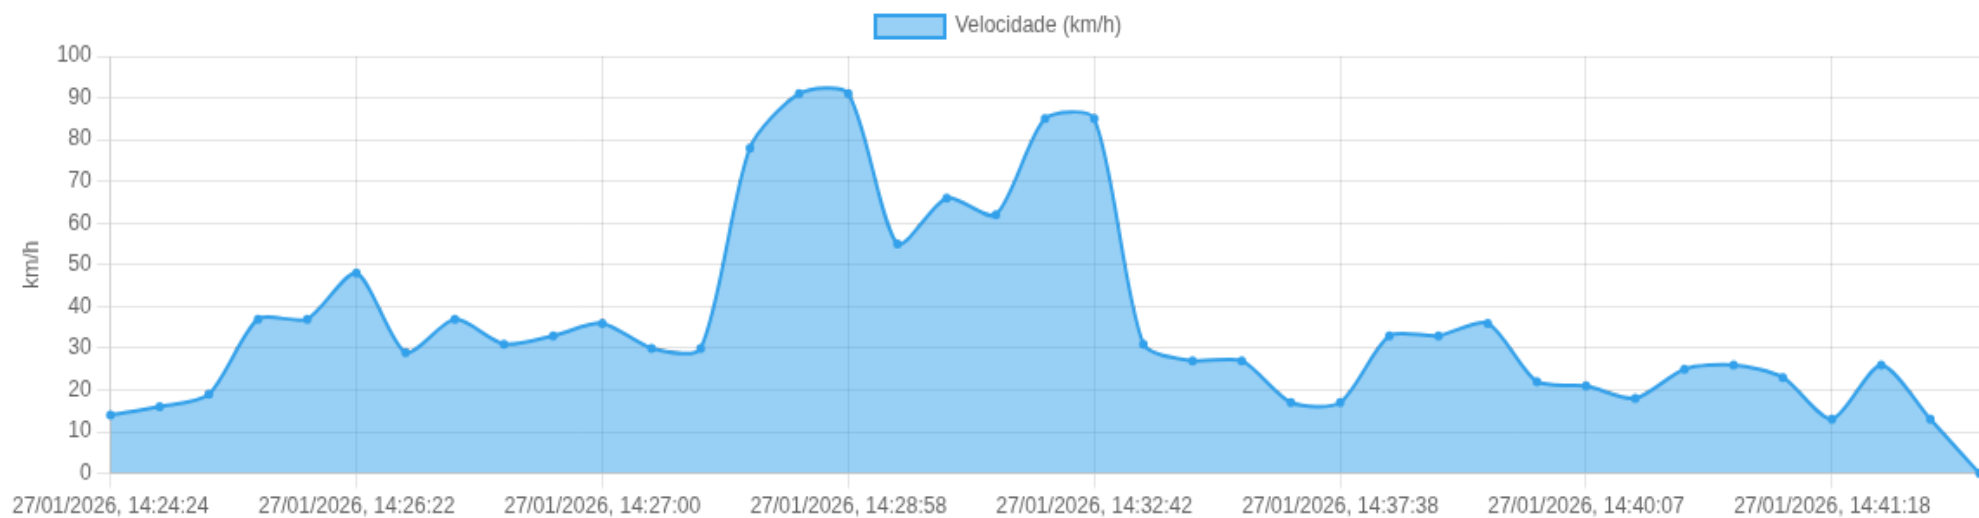

☰ **Posições (todas)**

Filtro global aplicado automaticamente

Data/Hora	Vel. (km/h)	Lat/Lon	Endereço	Link
27/01/2026, 14:24:24	14	-21.16395, -47.74791	Rua Bento Benedini, Ribeirão Preto, São Paulo	Abrir
27/01/2026, 14:24:38	16	-21.16364, -47.74745	Rua Vereador Celson Paschoal, Ribeirão Preto, São Paulo	Abrir
27/01/2026, 14:25:13	19	-21.16491, -47.74615	Avenida Professora Dina Rizzi, Ribeirão Preto, São Paulo	Abrir
27/01/2026, 14:26:14	37	-21.16789, -47.75313	Avenida Professora Dina Rizzi, Jardim Zara, Ribeirão Preto, São Paulo	Abrir
27/01/2026, 14:26:14	37	-21.16789, -47.75313	Avenida Professora Dina Rizzi, Jardim Zara, Ribeirão Preto, São Paulo	Abrir
27/01/2026, 14:26:22	48	-21.16796, -47.75399	Avenida Professora Dina Rizzi, Jardim Zara, Ribeirão Preto, São Paulo	Abrir
27/01/2026, 14:26:38	29	-21.16902, -47.75547	Avenida Professora Dina Rizzi, Jardim Iara, Ribeirão Preto, São Paulo	Abrir
27/01/2026, 14:26:42	37	-21.16870, -47.75552	Avenida Professora Dina Rizzi, Jardim Iara, Ribeirão Preto, São Paulo	Abrir
27/01/2026, 14:26:48	31	-21.16816, -47.75560	Jardim Iara, Ribeirão Preto, São Paulo	Abrir
27/01/2026, 14:26:52	33	-21.16817, -47.75591	Jardim Iara, Ribeirão Preto, São Paulo	Abrir
27/01/2026, 14:27:00	36	-21.16820, -47.75661	Jardim Iara, Ribeirão Preto, São Paulo	Abrir
27/01/2026, 14:27:06	30	-21.16813, -47.75704	Jardim Iara, Ribeirão Preto, São Paulo	Abrir
27/01/2026, 14:27:08	30	-21.16828, -47.75707	Jardim Iara, Ribeirão Preto, São Paulo	Abrir