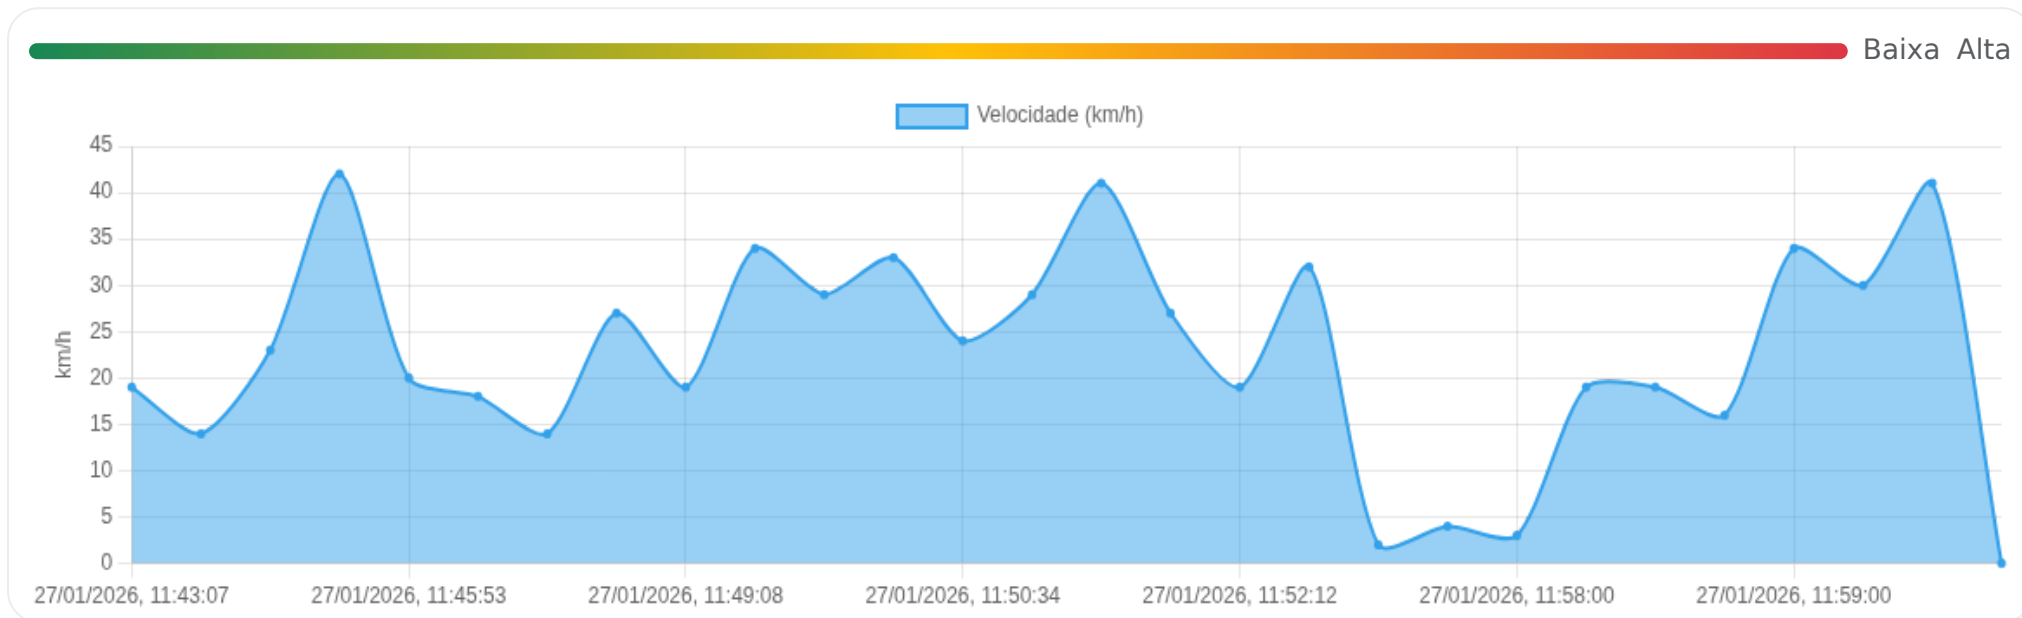

☰ **Posições (todas)**

Filtro global aplicado automaticamente

Data/Hora	Vel. (km/h)	Lat/Lon	Endereço	Link
27/01/2026, 11:43:07	19	-21.20621, -47.81023	Avenida Presidente Vargas, Jardim Irajá, Ribeirão Preto, São Paulo	Abrir
27/01/2026, 11:44:06	14	-21.20930, -47.80933	Rua Adolfo Serra, Jardim Canadá, Ribeirão Preto, São Paulo	Abrir
27/01/2026, 11:44:08	23	-21.20933, -47.80920	Alameda João Paulo Segundo, Jardim Irajá, Ribeirão Preto, São Paulo	Abrir
27/01/2026, 11:44:49	42	-21.20896, -47.80730	Avenida Professor João Fiusa, Jardim Irajá, Ribeirão Preto, São Paulo	Abrir
27/01/2026, 11:45:53	20	-21.21255, -47.80522	Avenida Professor João Fiusa, Jardim Canadá, Ribeirão Preto, São Paulo	Abrir
27/01/2026, 11:46:20	18	-21.21134, -47.80259	Avenida Wladimir Meirelles Ferreira, Jardim Irajá, Ribeirão Preto, São Paulo	Abrir
27/01/2026, 11:48:57	14	-21.21221, -47.79592	Avenida Carlos Eduardo de Gasperi Consoni, Jardim Botânico, Ribeirão Preto, São Paulo	Abrir
27/01/2026, 11:49:03	27	-21.21256, -47.79596	Avenida Carlos Eduardo de Gasperi Consoni, Jardim Botânico, Ribeirão Preto, São Paulo	Abrir
27/01/2026, 11:49:08	19	-21.21280, -47.79594	Rua Doutor Carlos Chagas Filho, Jardim Botânico, Ribeirão Preto, São Paulo	Abrir
27/01/2026, 11:49:12	34	-21.21287, -47.79566	Rua Doutor Carlos Chagas Filho, Jardim Botânico, Ribeirão Preto, São Paulo	Abrir
27/01/2026, 11:49:18	29	-21.21278, -47.79524	Avenida Carlos Eduardo de Gasperi Consoni, Jardim Botânico, Ribeirão Preto, São Paulo	Abrir
27/01/2026, 11:50:24	33	-21.20885, -47.79309	Avenida Carlos Eduardo de Gasperi Consoni, Jardim Botânico, Ribeirão Preto, São Paulo	Abrir
27/01/2026, 11:50:34	24	-21.20858, -47.79252	Avenida Portugal, Santa Cruz, Ribeirão Preto, São Paulo	Abrir