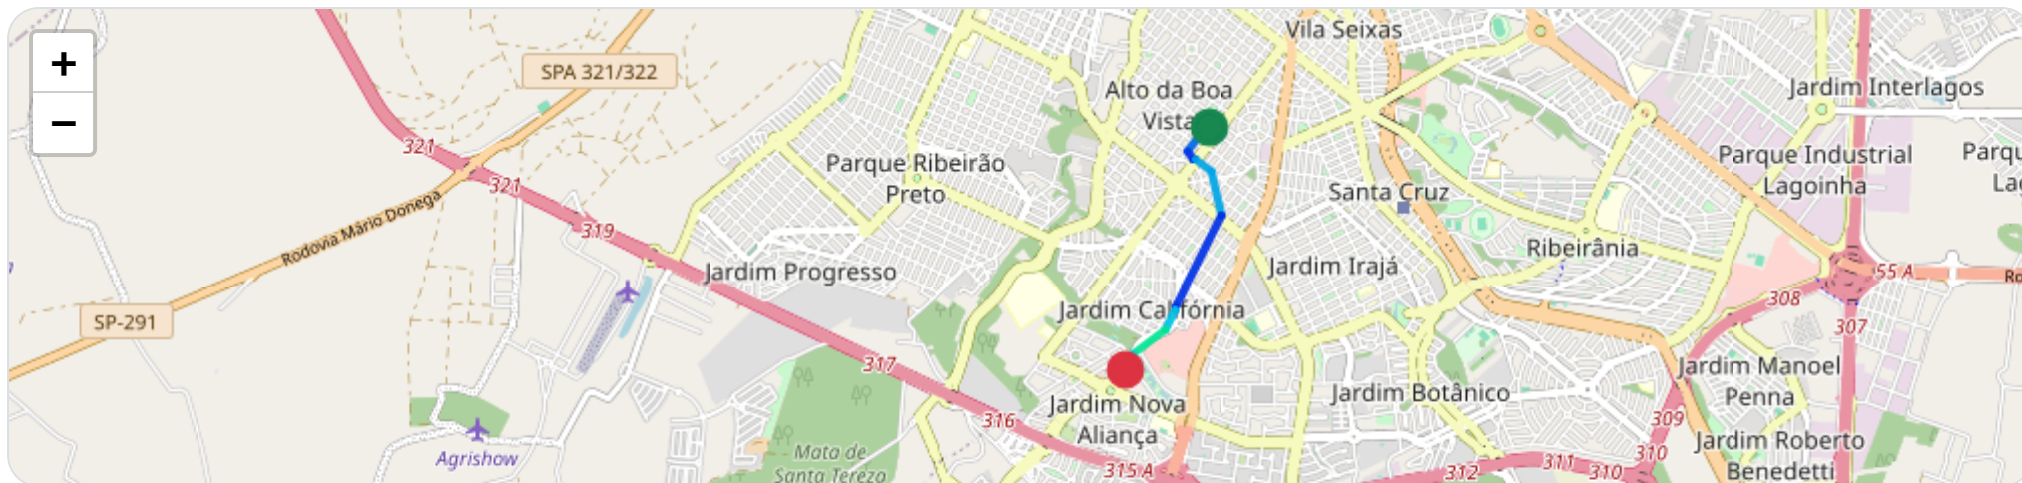

☰ **Posições (todas)**

Filtro global aplicado automaticamente

Data/Hora	Vel. (km/h)	Lat/Lon	Endereço	Link
27/01/2026, 15:16:52	20	-21.19464, -47.81352	Rua José Leal, Alto da Boa Vista, Ribeirão Preto, São Paulo	Abrir
27/01/2026, 15:16:58	14	-21.19454, -47.81374	Rua José Leal, Alto da Boa Vista, Ribeirão Preto, São Paulo	Abrir
27/01/2026, 15:18:00	14	-21.19662, -47.81544	Rua Nélio Guimarães, Alto da Boa Vista, Ribeirão Preto, São Paulo	Abrir
27/01/2026, 15:18:40	0	-21.19722, -47.81486	Avenida Independência, Jardim Sumaré, Ribeirão Preto, São Paulo	Abrir
27/01/2026, 15:18:40	0	-21.19722, -47.81486	Avenida Independência, Jardim Sumaré, Ribeirão Preto, São Paulo	Abrir
27/01/2026, 15:19:24	13	-21.19721, -47.81475	Avenida Independência, Alto da Boa Vista, Ribeirão Preto, São Paulo	Abrir
27/01/2026, 15:19:52	31	-21.19817, -47.81340	Rua Maringá, Jardim Sumaré, Ribeirão Preto, São Paulo	Abrir
27/01/2026, 15:21:02	13	-21.20169, -47.81252	Rua Maestro Carlos Nardelli, Jardim Sumaré, Ribeirão Preto, São Paulo	Abrir
27/01/2026, 15:21:02	13	-21.20169, -47.81252	Rua Maestro Carlos Nardelli, Jardim Sumaré, Ribeirão Preto, São Paulo	Abrir
27/01/2026, 15:23:43	0	-21.20910, -47.81640	Avenida Bráz Olaia Acosta, Jardim Califórnia, Ribeirão Preto, São Paulo	Abrir
27/01/2026, 15:23:43	0	-21.20910, -47.81640	Avenida Bráz Olaia Acosta, Jardim Califórnia, Ribeirão Preto, São Paulo	Abrir
27/01/2026, 15:24:03	14	-21.20915, -47.81639	Avenida Bráz Olaia Acosta, Jardim Califórnia, Ribeirão Preto, São Paulo	Abrir
27/01/2026, 15:24:27	38	-21.21082, -47.81723	Rua Raul Peixoto, Jardim Califórnia, Ribeirão Preto, São Paulo	Abrir
27/01/2026, 15:25:15	44	-21.21278, -47.81999	Avenida Bráz Olaia Acosta, Jardim Califórnia, Ribeirão Preto, São Paulo	Abrir
27/01/2026, 15:25:35	12	-21.21388, -47.82069	Avenida Bráz Olaia Acosta, Jardim Califórnia, Ribeirão Preto, São Paulo	Abrir
27/01/2026, 15:26:09	1	-21.21399, -47.82079	Avenida Bráz Olaia Acosta, Jardim Califórnia, Ribeirão Preto, São Paulo	Abrir

📍 Paradas

#	Início	Fim	Duração	Endereço	Maps
Nenhuma parada detectada.