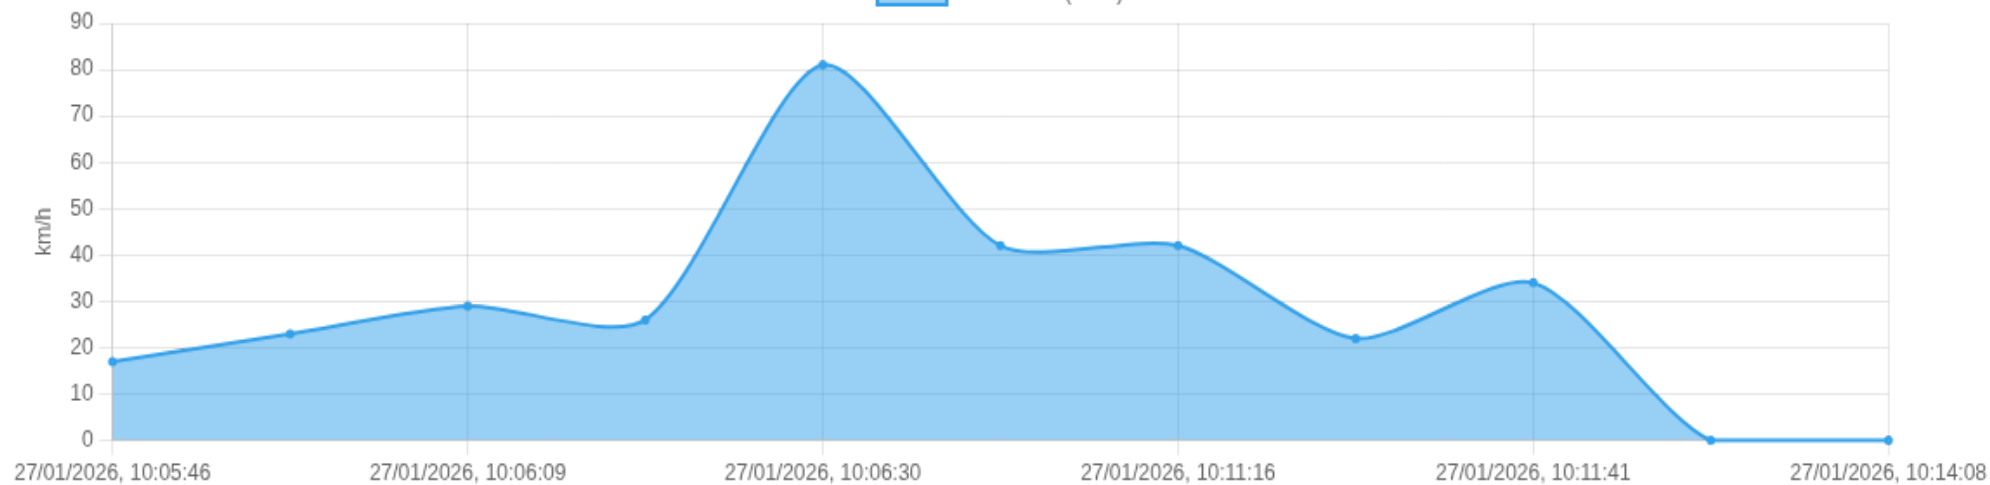

Velocidade (km/h)