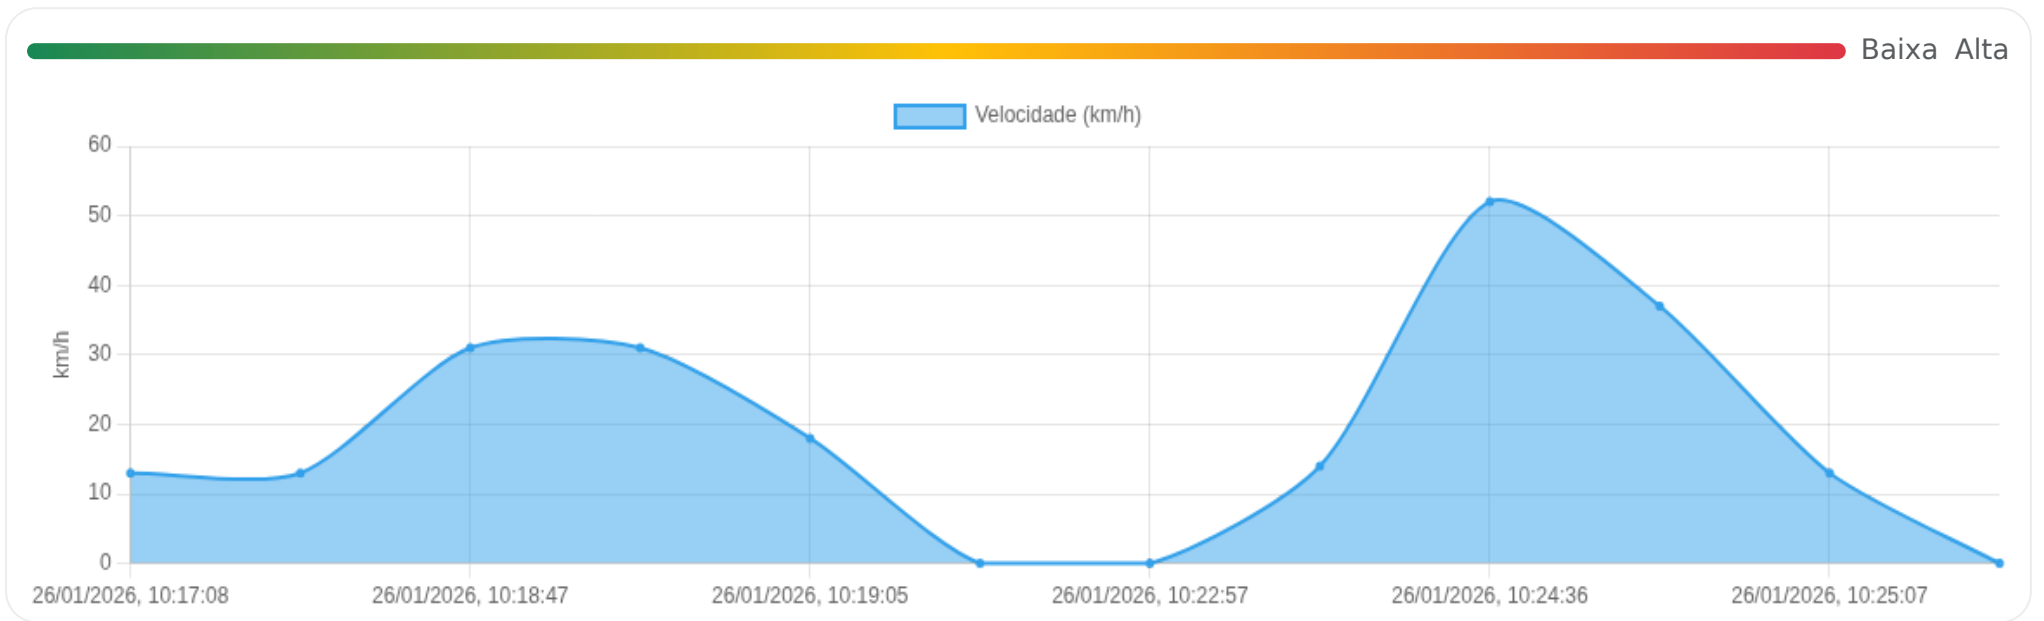

☰ **Posições (todas)**

Filtro global aplicado automaticamente

Data/Hora	Vel. (km/h)	Lat/Lon	Endereço	Link
26/01/2026, 10:17:08	13	-21.19116, -47.80940	Avenida Independência, Jardim Sumaré, Ribeirão Preto, São Paulo	Abrir
26/01/2026, 10:17:28	13	-21.19104, -47.80930	Rua Conde Afonso Celso, Jardim América, Ribeirão Preto, São Paulo	Abrir
26/01/2026, 10:18:47	31	-21.18837, -47.81288	Rua Conde Afonso Celso, Alto da Boa Vista, Ribeirão Preto, São Paulo	Abrir
26/01/2026, 10:18:47	31	-21.18837, -47.81288	Rua Conde Afonso Celso, Alto da Boa Vista, Ribeirão Preto, São Paulo	Abrir
26/01/2026, 10:19:05	18	-21.18802, -47.81346	Rua São José, Alto da Boa Vista, Ribeirão Preto, São Paulo	Abrir
26/01/2026, 10:22:57	0	-21.19617, -47.82019	Rua São José, Alto da Boa Vista, Ribeirão Preto, São Paulo	Abrir
26/01/2026, 10:22:57	0	-21.19617, -47.82019	Rua São José, Alto da Boa Vista, Ribeirão Preto, São Paulo	Abrir
26/01/2026, 10:23:03	14	-21.19619, -47.82024	Rua São José, Alto da Boa Vista, Ribeirão Preto, São Paulo	Abrir
26/01/2026, 10:24:36	52	-21.20297, -47.82622	Avenida Caramuru, Jardim Califórnia, Ribeirão Preto, São Paulo	Abrir
26/01/2026, 10:24:51	37	-21.20375, -47.82728	Avenida Adelmo Perdizza, Jardim Califórnia, Ribeirão Preto, São Paulo	Abrir
26/01/2026, 10:25:07	13	-21.20463, -47.82744	Avenida Adelmo Perdizza, Jardim Califórnia, Ribeirão Preto, São Paulo	Abrir
26/01/2026, 10:25:18	0	-21.20479, -47.82748	Avenida Adelmo Perdizza, Jardim Califórnia, Ribeirão Preto, São Paulo	Abrir

Ⓜ Paradas

#	Início	Fim	Duração	Endereço	Maps
Nenhuma parada detectada.