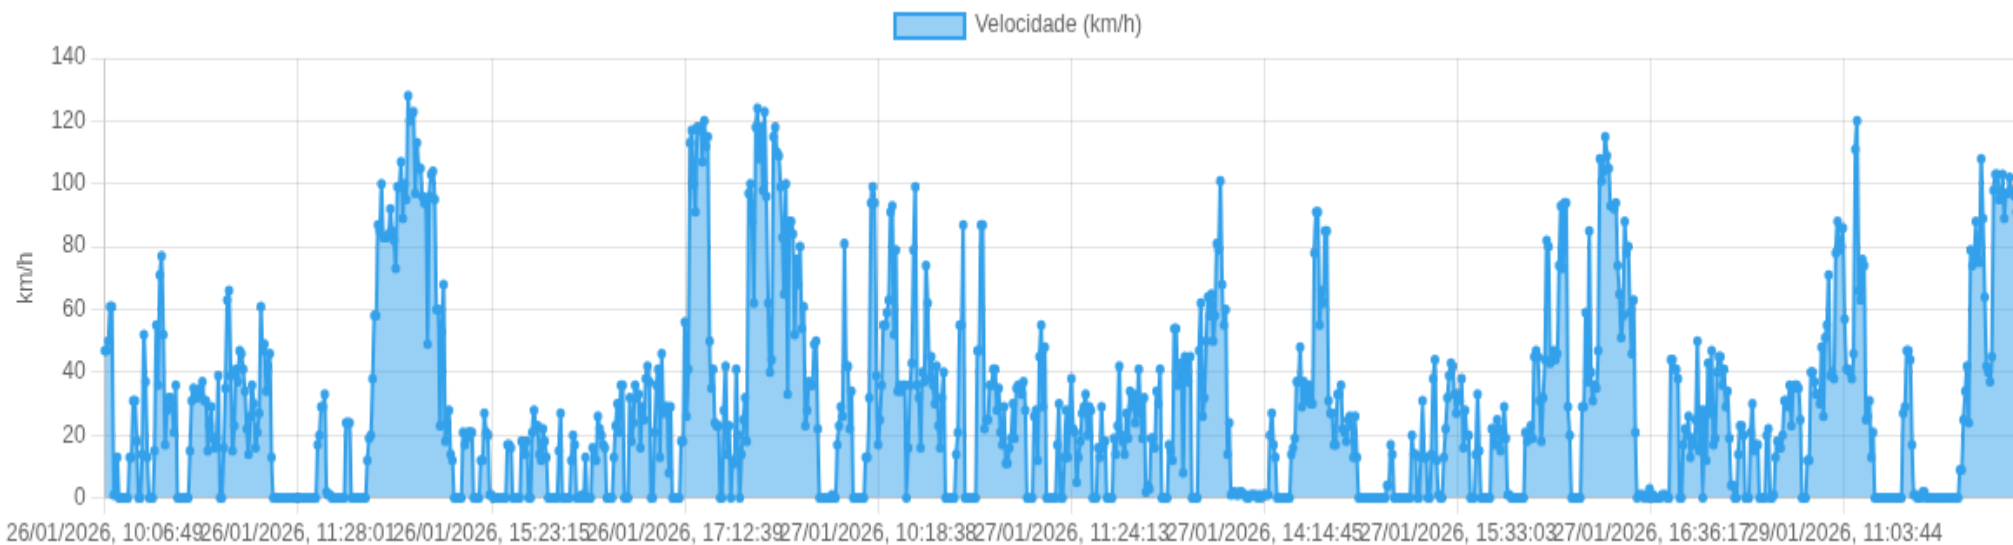

Tipo	Quando	Valor	Endereço	Mapa
Excesso	29/01/2026, 11:05:02	111 km/h	—	Abrir
Excesso	29/01/2026, 11:05:36	120 km/h	—	Abrir
Excesso	29/01/2026, 13:34:39	108 km/h	—	Abrir
Excesso	29/01/2026, 13:38:44	103 km/h	—	Abrir
Excesso	29/01/2026, 13:38:44	103 km/h	—	Abrir
Excesso	29/01/2026, 13:40:42	103 km/h	—	Abrir
Excesso	29/01/2026, 13:42:40	102 km/h	—	Abrir

🚗 Velocidade (visão geral)

limite: 100 km/h

0-60

60- 100

> 100

Clique em um ponto (no navegador) para abrir a posição no mapa.