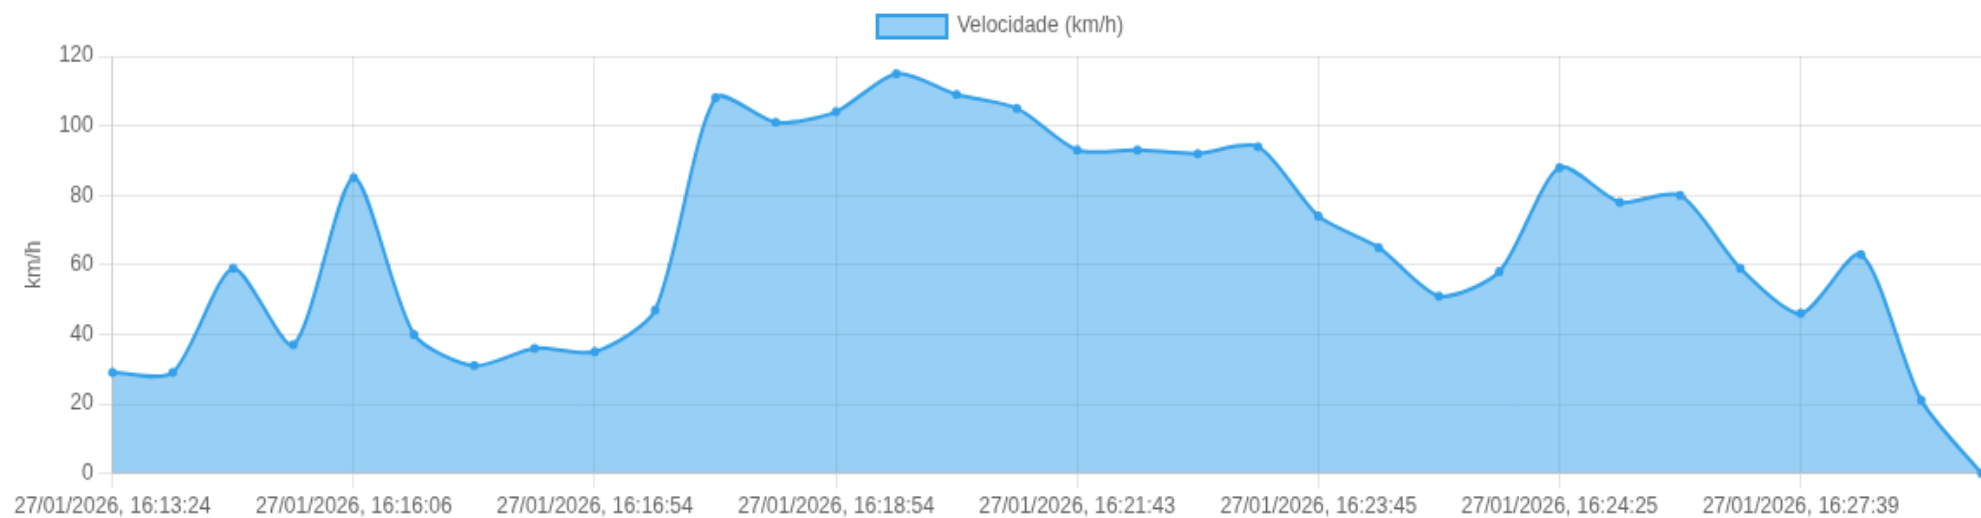

☰ **Posições (todas)**

Filtro global aplicado automaticamente