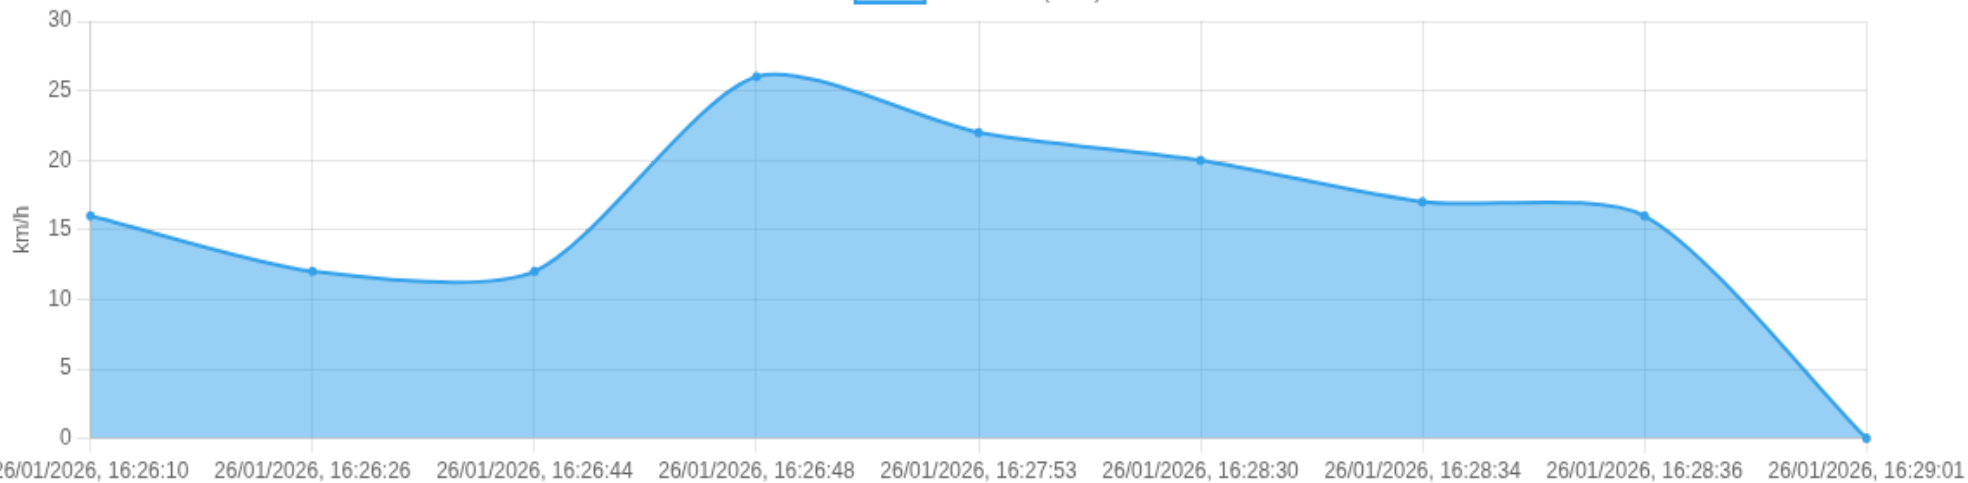

Velocidade (km/h)