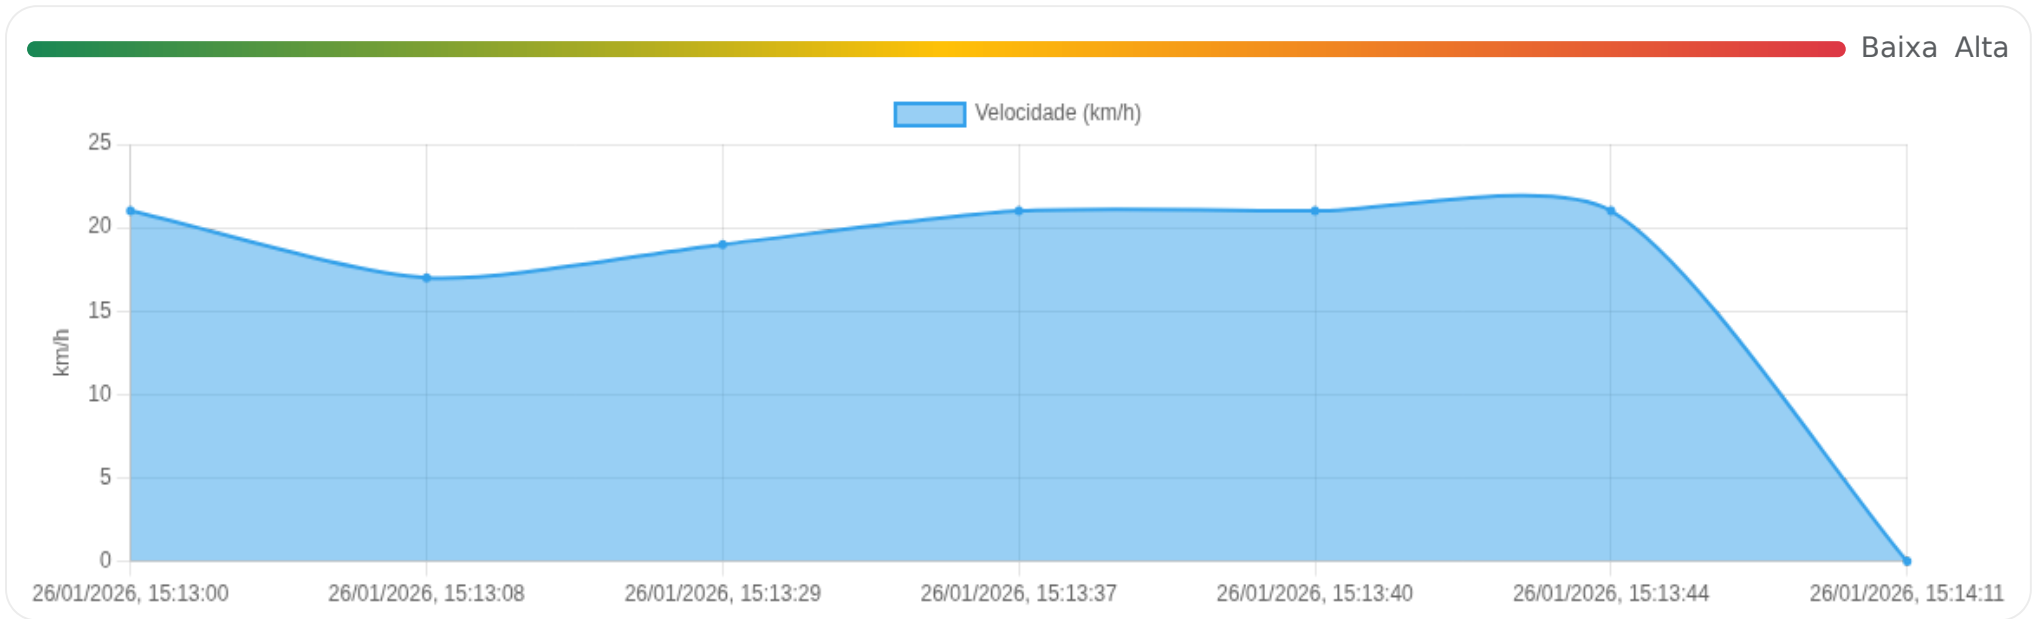

☰ **Posições (todas)**

Filtro global aplicado automaticamente

Data/Hora	Vel. (km/h)	Lat/Lon	Endereço	Link
26/01/2026, 15:13:00	21	-21.14513, -47.98317	Rua Carlos Gomes, Jardim Lopes da Silva, Sertãozinho, São Paulo	Abrir
26/01/2026, 15:13:08	17	-21.14496, -47.98338	Avenida Beppe Olivare, Jardim Lopes da Silva, Sertãozinho, São Paulo	Abrir
26/01/2026, 15:13:29	19	-21.14387, -47.98260	Avenida Beppe Olivare, Jardim Lopes da Silva, Sertãozinho, São Paulo	Abrir
26/01/2026, 15:13:37	21	-21.14356, -47.98224	Jardim Lopes da Silva, Sertãozinho, São Paulo	Abrir
26/01/2026, 15:13:40	21	-21.14347, -47.98230	Jardim Lopes da Silva, Sertãozinho, São Paulo	Abrir
26/01/2026, 15:13:44	21	-21.14347, -47.98251	Jardim Lopes da Silva, Sertãozinho, São Paulo	Abrir
26/01/2026, 15:14:11	0	-21.14398, -47.98287	Avenida Beppe Olivare, Jardim Lopes da Silva, Sertãozinho, São Paulo	Abrir

Ⓜ Paradas

#	Início	Fim	Duração	Endereço	Maps
Nenhuma parada detectada.