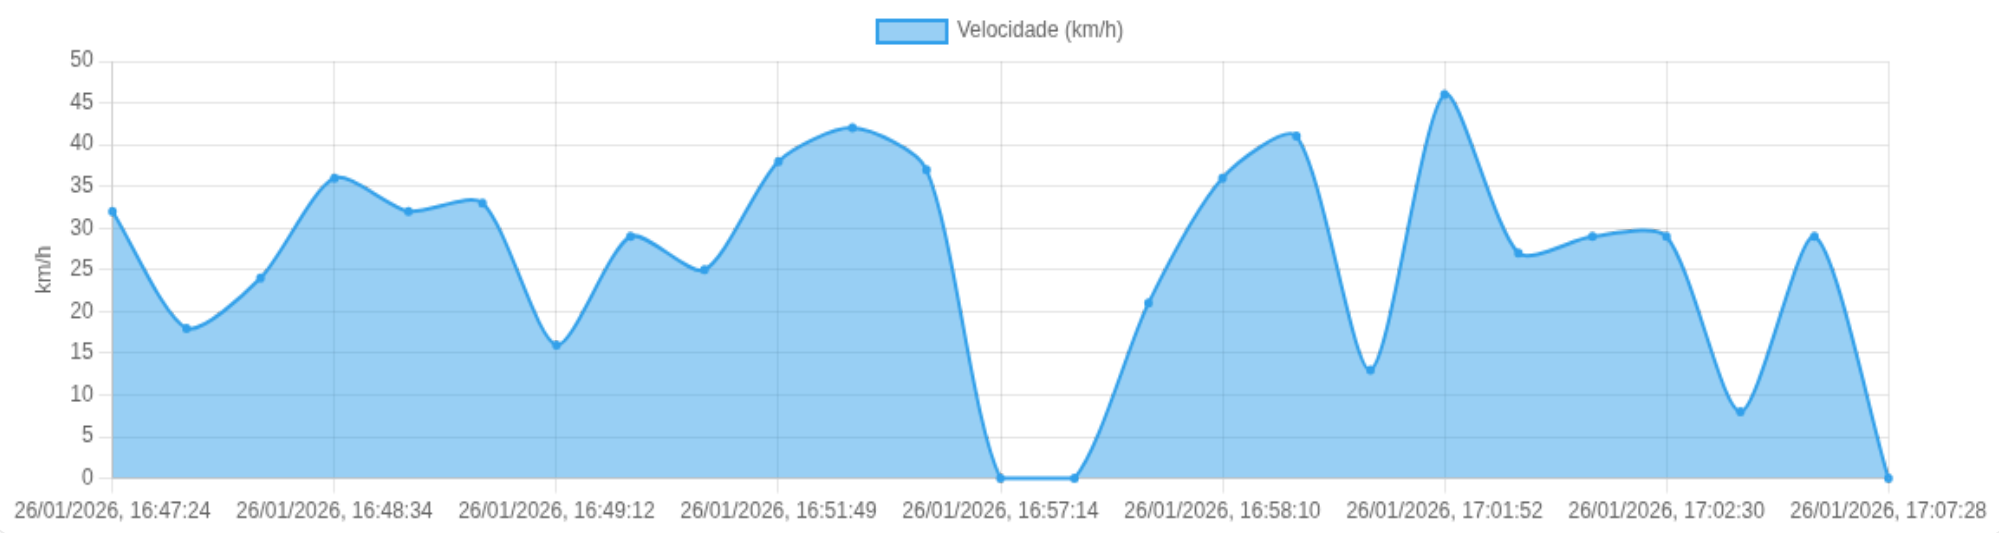

☰ **Posições (todas)**

Filtro global aplicado automaticamente

Data/Hora	Vel. (km/h)	Lat/Lon	Endereço	Link
26/01/2026, 16:47:24	32	-21.12280, -47.98302	Rua Olímpio Bartolete, Jardim Ouro Preto, Sertãozinho, São Paulo	Abrir
26/01/2026, 16:47:57	18	-21.12115, -47.98515	Rua Olímpio Bartolete, Jardim Ouro Preto, Sertãozinho, São Paulo	Abrir
26/01/2026, 16:48:22	24	-21.11957, -47.98559	Rua Luiz Pierobon, Jardim Ouro Preto, Sertãozinho, São Paulo	Abrir
26/01/2026, 16:48:34	36	-21.11954, -47.98665	Rua Luiz Pierobon, Jardim Ouro Preto, Sertãozinho, São Paulo	Abrir
26/01/2026, 16:48:53	32	-21.11871, -47.98736	Avenida José Canesin, Jardim Ouro Preto, Sertãozinho, São Paulo	Abrir
26/01/2026, 16:49:06	33	-21.11905, -47.98855	Avenida Amâncio Lopes, Jardim Ouro Preto, Sertãozinho, São Paulo	Abrir
26/01/2026, 16:49:12	16	-21.11868, -47.98879	Avenida Amâncio Lopes, Jardim Ouro Preto, Sertãozinho, São Paulo	Abrir
26/01/2026, 16:50:14	29	-21.11335, -47.99238	Jardim Ouro Preto, Sertãozinho, São Paulo	Abrir
26/01/2026, 16:50:18	25	-21.11353, -47.99259	Jardim Ouro Preto, Sertãozinho, São Paulo	Abrir
26/01/2026, 16:51:49	38	-21.11758, -48.00139	Avenida Alessio Mazer, Quinta da Boa Sorte, Sertãozinho, São Paulo	Abrir
26/01/2026, 16:53:08	42	-21.12150, -48.01010	Conjunto Habitacional Maurílio Biagi, Sertãozinho, São Paulo	Abrir
26/01/2026, 16:54:14	37	-21.12373, -48.01551	Rua Victório Capelotto, Conjunto Habitacional Maurílio Biagi, Sertãozinho, São Paulo	Abrir
26/01/2026, 16:57:14	0	-21.12239, -48.01720	Rua Pedro Soares dos Santos, Conjunto Habitacional Walter Becker, Sertãozinho, São Paulo	Abrir