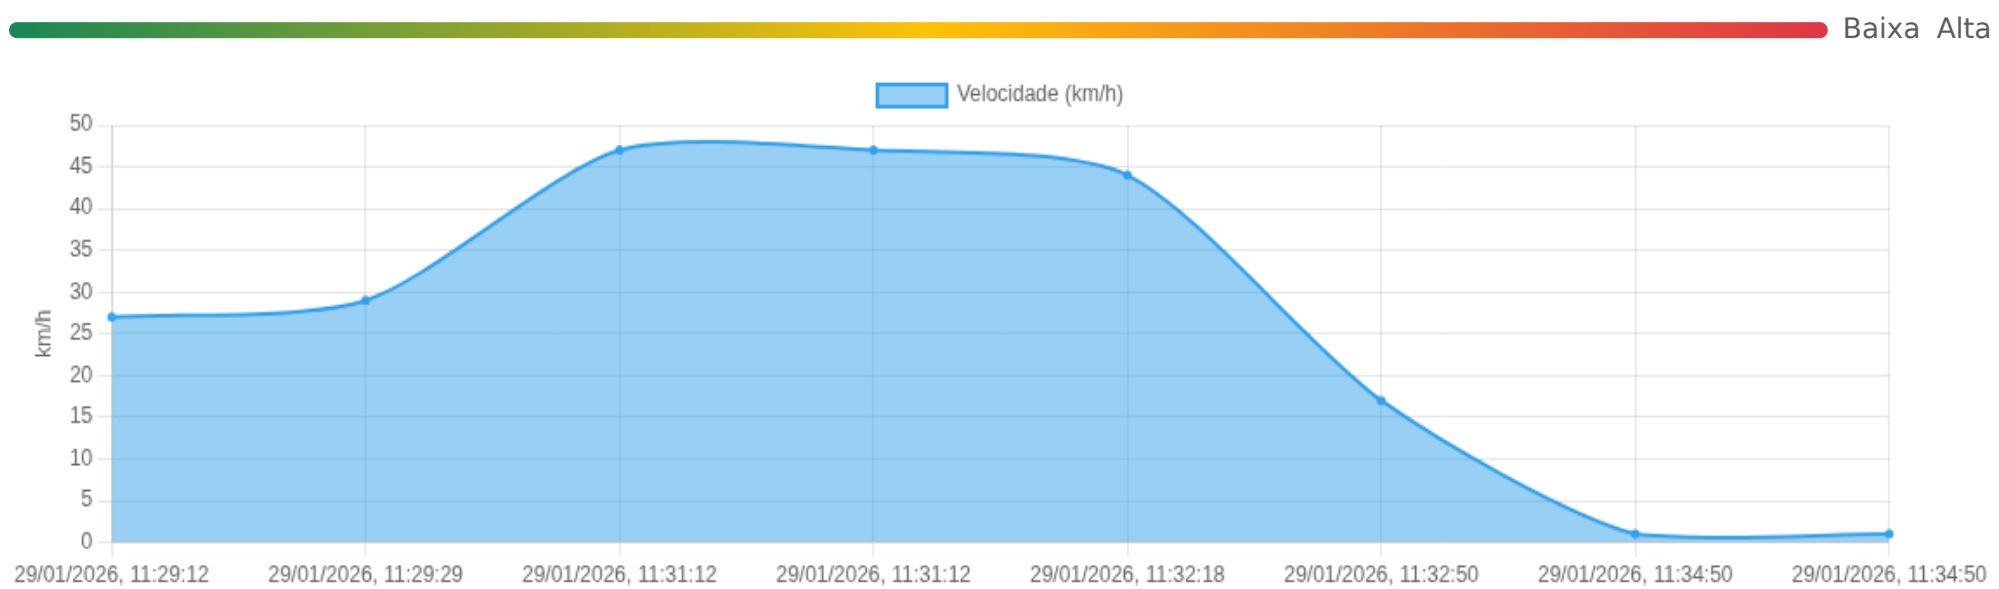

☰ **Posições (todas)**

Filtro global aplicado automaticamente

Data/Hora	Vel. (km/h)	Lat/Lon	Endereço	Link
29/01/2026, 11:29:12	27	-21.18551, -47.75570	Rua Álvaro Abranches Lopes, Jardim Interlagos, Ribeirão Preto, São Paulo	Abrir
29/01/2026, 11:29:29	29	-21.18442, -47.75678	Rua Anhanguera, Jardim Interlagos, Ribeirão Preto, São Paulo	Abrir
29/01/2026, 11:31:12	47	-21.16938, -47.75575	Avenida Professora Dina Rizzi, Jardim Zara, Ribeirão Preto, São Paulo	Abrir
29/01/2026, 11:31:12	47	-21.16938, -47.75575	Avenida Professora Dina Rizzi, Jardim Zara, Ribeirão Preto, São Paulo	Abrir
29/01/2026, 11:32:18	44	-21.16587, -47.74699	Avenida Professora Dina Rizzi, Ribeirão Preto, São Paulo	Abrir
29/01/2026, 11:32:50	17	-21.16371, -47.74487	Avenida Professora Dina Rizzi, Ribeirão Preto, São Paulo	Abrir
29/01/2026, 11:34:50	1	-21.16435, -47.74551	Avenida Professora Dina Rizzi, Ribeirão Preto, São Paulo	Abrir
29/01/2026, 11:34:50	1	-21.16435, -47.74551	Avenida Professora Dina Rizzi, Ribeirão Preto, São Paulo	Abrir

ⓘ Paradas

#	Início	Fim	Duração	Endereço	Maps
Nenhuma parada detectada.