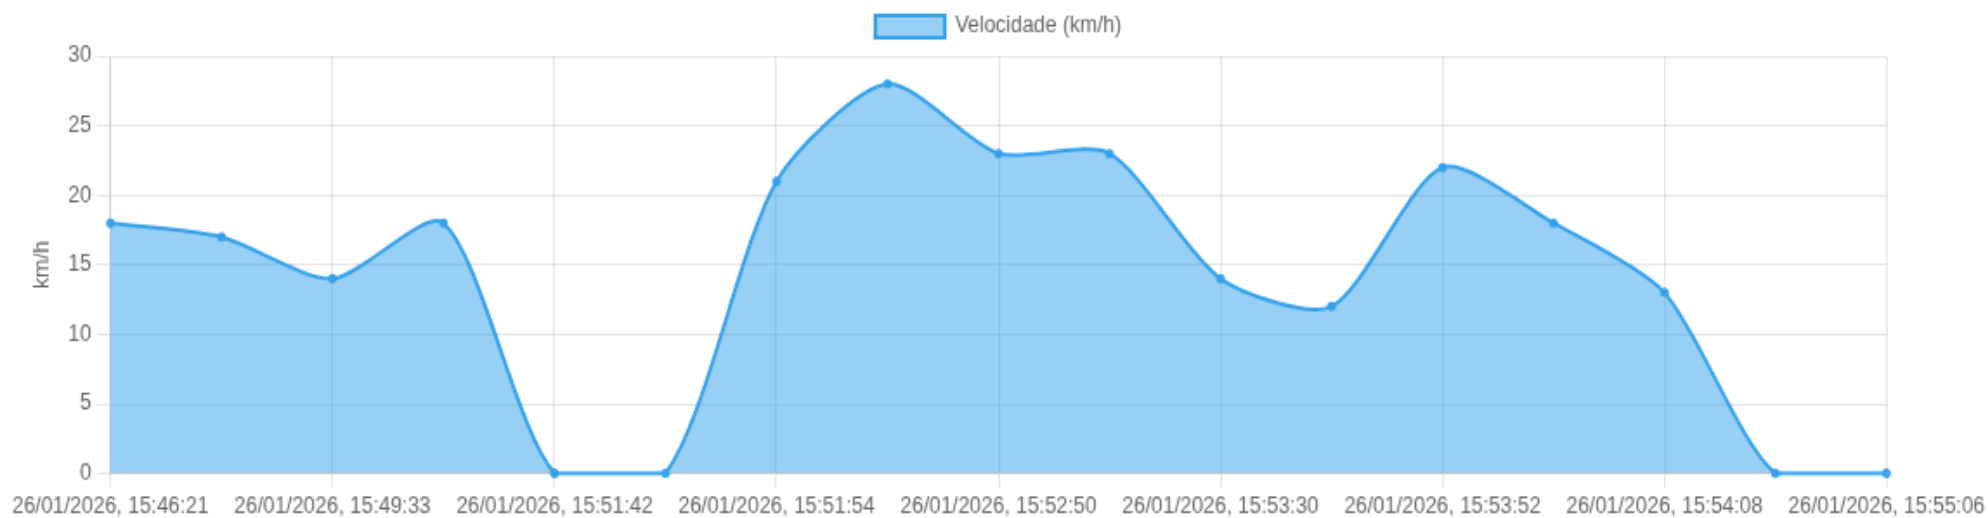

☰ **Posições (todas)**

Filtro global aplicado automaticamente

Data/Hora	Vel. (km/h)	Lat/Lon	Endereço	Link
26/01/2026, 15:46:21	18	-21.14031, -47.98849	Rua Aprigio de Araújo, Centro, Sertãozinho, São Paulo	Abrir
26/01/2026, 15:49:21	17	-21.13723, -47.99269	Rua Aprigio de Araújo, Centro, Sertãozinho, São Paulo	Abrir
26/01/2026, 15:49:33	14	-21.13678, -47.99329	Rua Aprigio de Araújo, Centro, Sertãozinho, São Paulo	Abrir
26/01/2026, 15:50:22	18	-21.14031, -47.98849	Rua Aprigio de Araújo, Centro, Sertãozinho, São Paulo	Abrir
26/01/2026, 15:51:42	0	-21.13038, -47.99744	Avenida Afonso Trigo, Jardim Recreio, Sertãozinho, São Paulo	Abrir
26/01/2026, 15:51:42	0	-21.13038, -47.99744	Avenida Afonso Trigo, Jardim Recreio, Sertãozinho, São Paulo	Abrir
26/01/2026, 15:51:54	21	-21.13004, -47.99747	Avenida José Ferreira dos Reis, Quinta da Boa Sorte, Sertãozinho, São Paulo	Abrir
26/01/2026, 15:52:35	28	-21.12833, -48.00006	Avenida José Ferreira dos Reis, Quinta da Boa Sorte, Sertãozinho, São Paulo	Abrir
26/01/2026, 15:52:50	23	-21.12777, -48.00072	Rua Rodolfo Sverzut, Quinta da Boa Sorte, Sertãozinho, São Paulo	Abrir
26/01/2026, 15:53:10	23	-21.12622, -48.00103	Rua Theodoro Rodrigues, Quinta da Boa Sorte, Sertãozinho, São Paulo	Abrir
26/01/2026, 15:53:30	14	-21.12485, -48.00012	Rua Eduardo Antônio, Quinta da Boa Sorte, Sertãozinho, São Paulo	Abrir
26/01/2026, 15:53:48	12	-21.12408, -48.00129	Rua Eduardo Antônio, Quinta da Boa Sorte, Sertãozinho, São Paulo	Abrir
26/01/2026, 15:53:52	22	-21.12411, -48.00141	Rua Tomás Siciliano, Quinta da Boa Sorte, Sertãozinho, São Paulo	Abrir