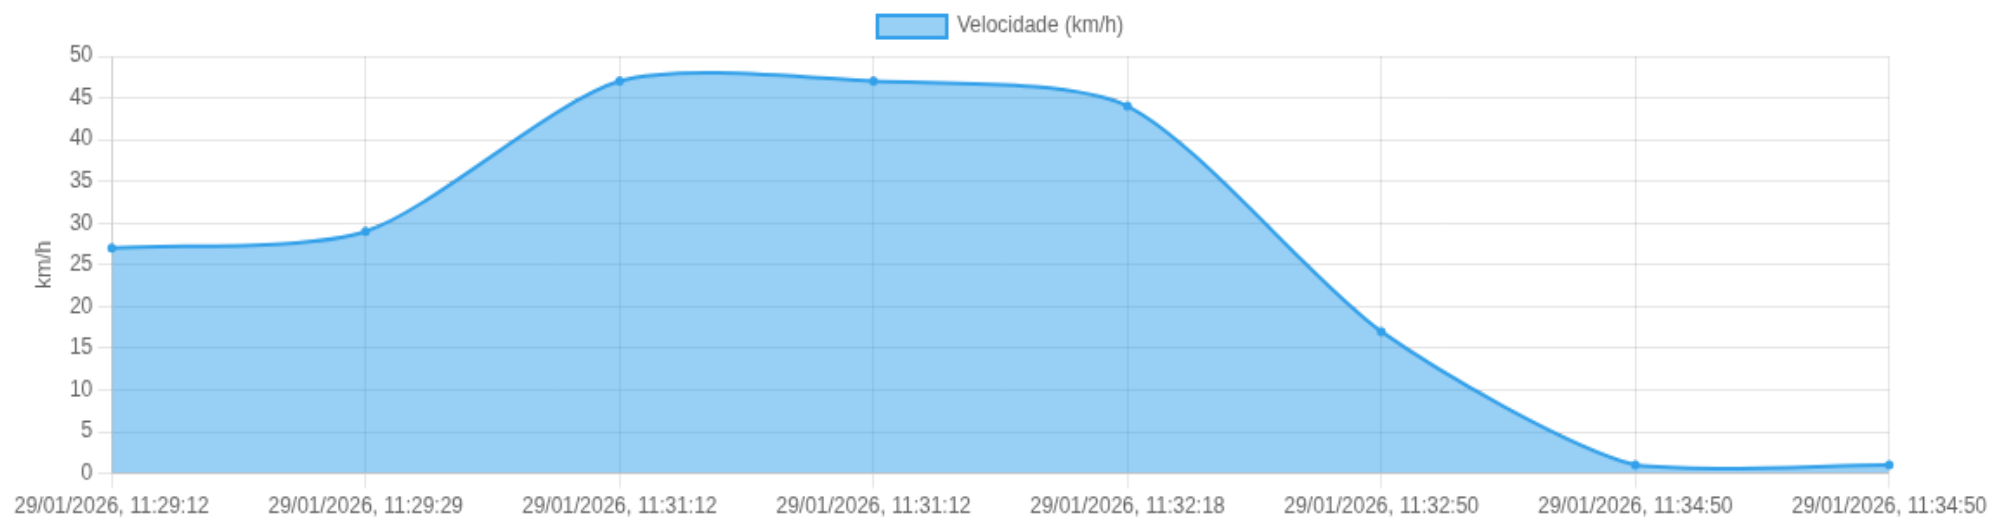

☰ **Posições (todas)**

Filtro global aplicado automaticamente

Data/Hora	Vel. (km/h)	Lat/Lon	Endereço	Link
29/01/2026, 11:29:12	27	-21.18551, -47.75570	Rua Álvaro Abranches Lopes, Jardim Interlagos, Ribeirão Preto, São Paulo	Abrir
29/01/2026, 11:29:29	29	-21.18442, -47.75678	Rua Anhanguera, Jardim Interlagos, Ribeirão Preto, São Paulo	Abrir
29/01/2026, 11:31:12	47	-21.16938, -47.75575	Avenida Professora Dina Rizzi, Jardim Zara, Ribeirão Preto, São Paulo	Abrir
29/01/2026, 11:31:12	47	-21.16938, -47.75575	Avenida Professora Dina Rizzi, Jardim Zara, Ribeirão Preto, São Paulo	Abrir
29/01/2026, 11:32:18	44	-21.16587, -47.74699	Avenida Professora Dina Rizzi, Ribeirão Preto, São Paulo	Abrir
29/01/2026, 11:32:50	17	-21.16371, -47.74487	Avenida Professora Dina Rizzi, Ribeirão Preto, São Paulo	Abrir
29/01/2026, 11:34:50	1	-21.16435, -47.74551	Avenida Professora Dina Rizzi, Ribeirão Preto, São Paulo	Abrir
29/01/2026, 11:34:50	1	-21.16435, -47.74551	Avenida Professora Dina Rizzi, Ribeirão Preto, São Paulo	Abrir

ⓘ Paradas

#	Início	Fim	Duração	Endereço	Maps
Nenhuma parada detectada.