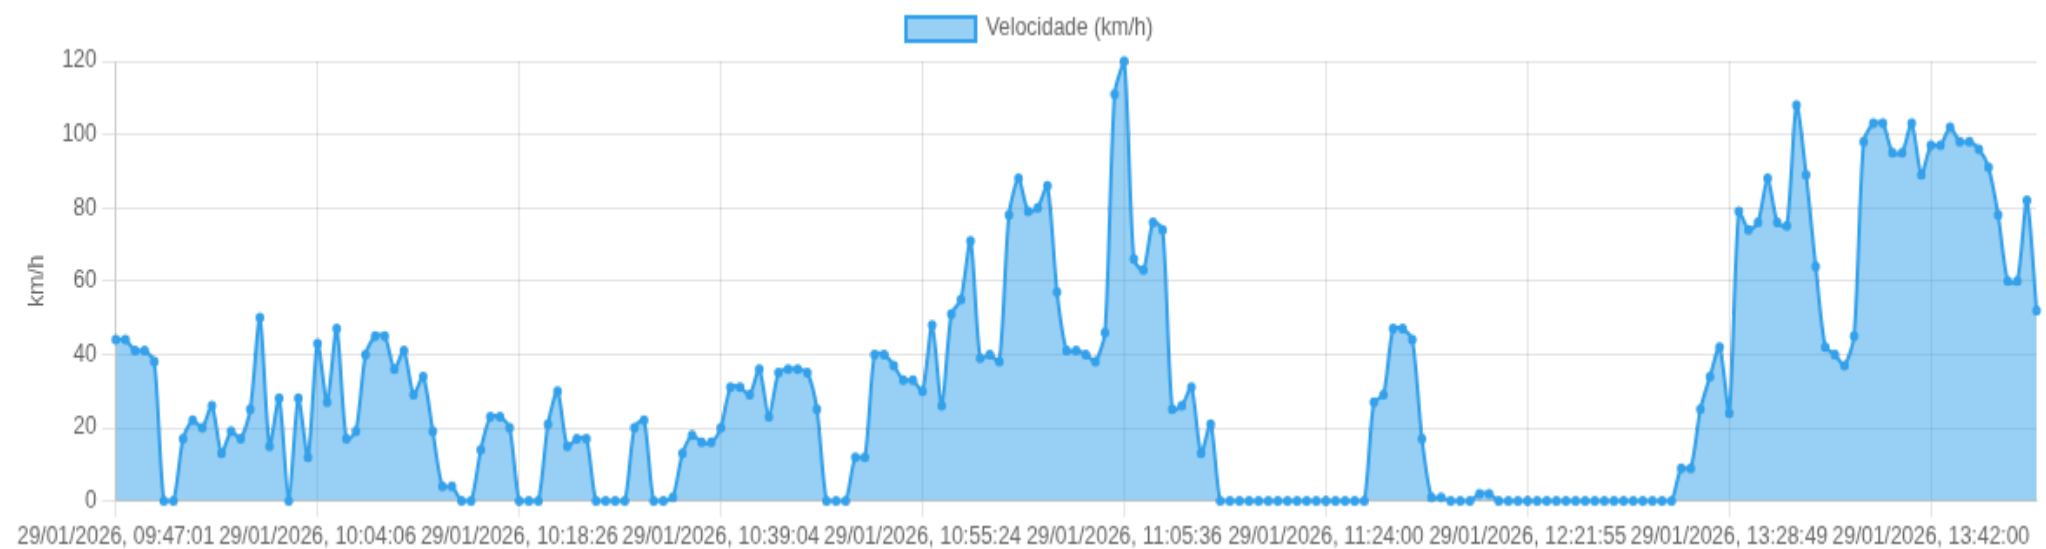

⚠️ **>100: 3%**

Pico de velocidade

120 km/h

29/01/2026, 11:05:36

Horário com mais movimento

10:00

Baseado em densidade de pontos

Parada mais longa

—
—

Risco do período

Alto

Estimativa por excesso/volume

🚨 Eventos críticos do período

Excessos acima de 100 km/h + paradas longas

Tipo	Quando	Valor	Endereço	Mapa
Excesso	29/01/2026, 11:05:02	111 km/h	—	Abrir
Excesso	29/01/2026, 11:05:36	120 km/h	—	Abrir
Excesso	29/01/2026, 13:34:39	108 km/h	—	Abrir
Excesso	29/01/2026, 13:38:44	103 km/h	—	Abrir
Excesso	29/01/2026, 13:38:44	103 km/h	—	Abrir
Excesso	29/01/2026, 13:40:42	103 km/h	—	Abrir
Excesso	29/01/2026, 13:42:40	102 km/h	—	Abrir

🚗 Velocidade (visão geral)

limite: 100 km/h

- 0-60
- 60- 100
- > 100

Clique em um ponto (no navegador) para abrir a posição no mapa.

Início: 29/01/2026, 09:47:01 **Fim:** 29/01/2026, 10:18:26 **Duração:** 0h 31m **Distância:** 6 km **Vel. Máx:** 50 km/h