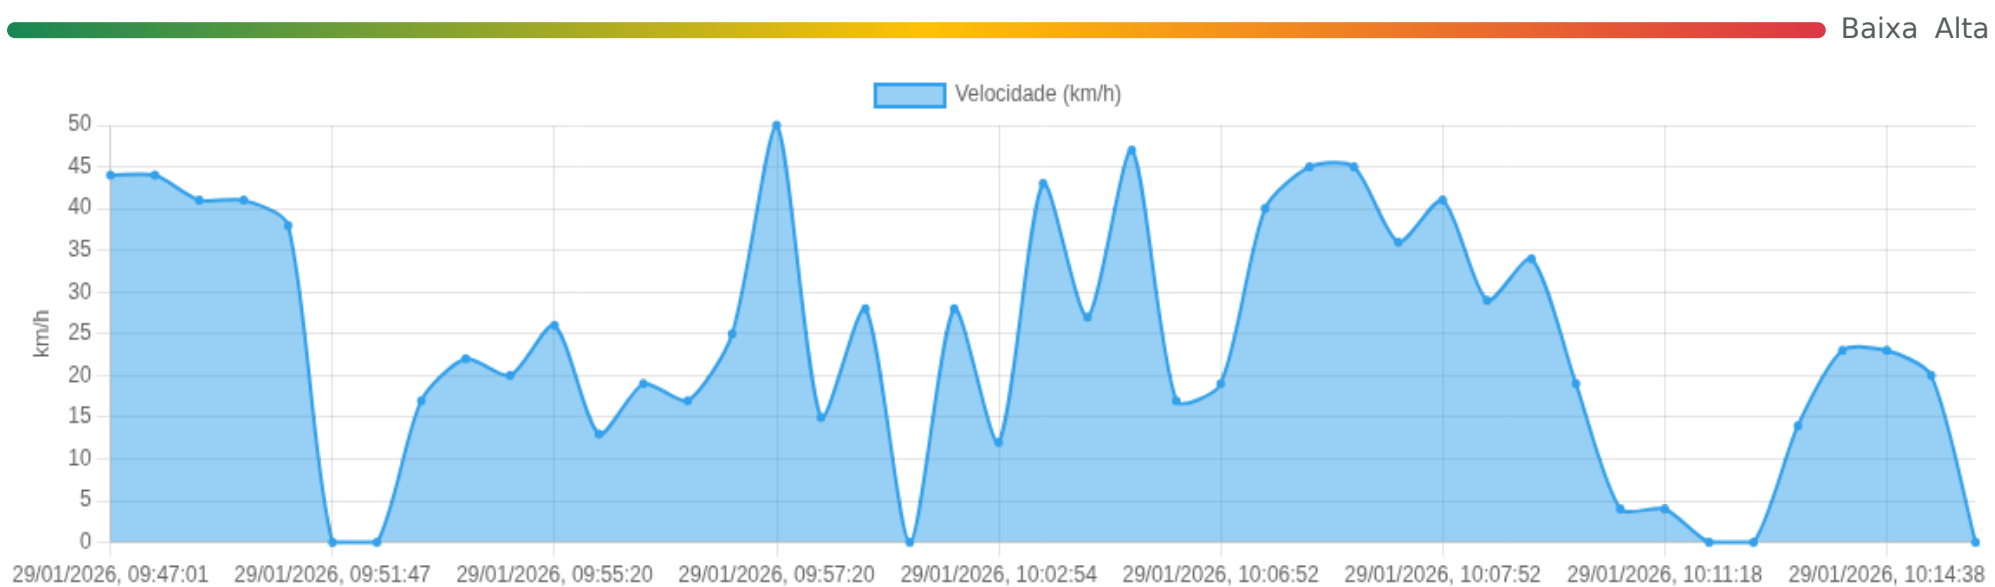

☰ **Posições (todas)**

Filtro global aplicado automaticamente

Data/Hora	Vel. (km/h)	Lat/Lon	Endereço	Link
29/01/2026, 09:47:01	44	-21.18298, -47.73601	Avenida Alfredo Ravanelli, Jardim Helena, Ribeirão Preto, São Paulo	Abrir
29/01/2026, 09:47:01	44	-21.18298, -47.73601	Avenida Alfredo Ravanelli, Jardim Helena, Ribeirão Preto, São Paulo	Abrir
29/01/2026, 09:47:49	41	-21.18548, -47.73951	Avenida Alfredo Ravanelli, Jardim Helena, Ribeirão Preto, São Paulo	Abrir
29/01/2026, 09:47:49	41	-21.18548, -47.73951	Avenida Alfredo Ravanelli, Jardim Helena, Ribeirão Preto, São Paulo	Abrir
29/01/2026, 09:48:28	38	-21.18680, -47.74389	Rua João Ramos e Silva, Jardim Helena, Ribeirão Preto, São Paulo	Abrir
29/01/2026, 09:51:47	0	-21.18030, -47.75032	Jardim Interlagos, Ribeirão Preto, São Paulo	Abrir
29/01/2026, 09:51:47	0	-21.18030, -47.75032	Jardim Interlagos, Ribeirão Preto, São Paulo	Abrir
29/01/2026, 09:54:28	17	-21.18029, -47.75039	Jardim Interlagos, Ribeirão Preto, São Paulo	Abrir
29/01/2026, 09:54:49	22	-21.18039, -47.75172	Jardim Interlagos, Ribeirão Preto, São Paulo	Abrir
29/01/2026, 09:55:10	20	-21.18124, -47.75153	Jardim Interlagos, Ribeirão Preto, São Paulo	Abrir
29/01/2026, 09:55:20	26	-21.18141, -47.75204	Rua Doutor Walter Belian, Jardim Interlagos, Ribeirão Preto, São Paulo	Abrir
29/01/2026, 09:55:54	13	-21.18426, -47.75100	Rua Doutor Walter Belian, Jardim Interlagos, Ribeirão Preto, São Paulo	Abrir
29/01/2026, 09:56:00	19	-21.18420, -47.75070	Rua Pedro Barbieri, Jardim Interlagos, Ribeirão Preto, São Paulo	Abrir