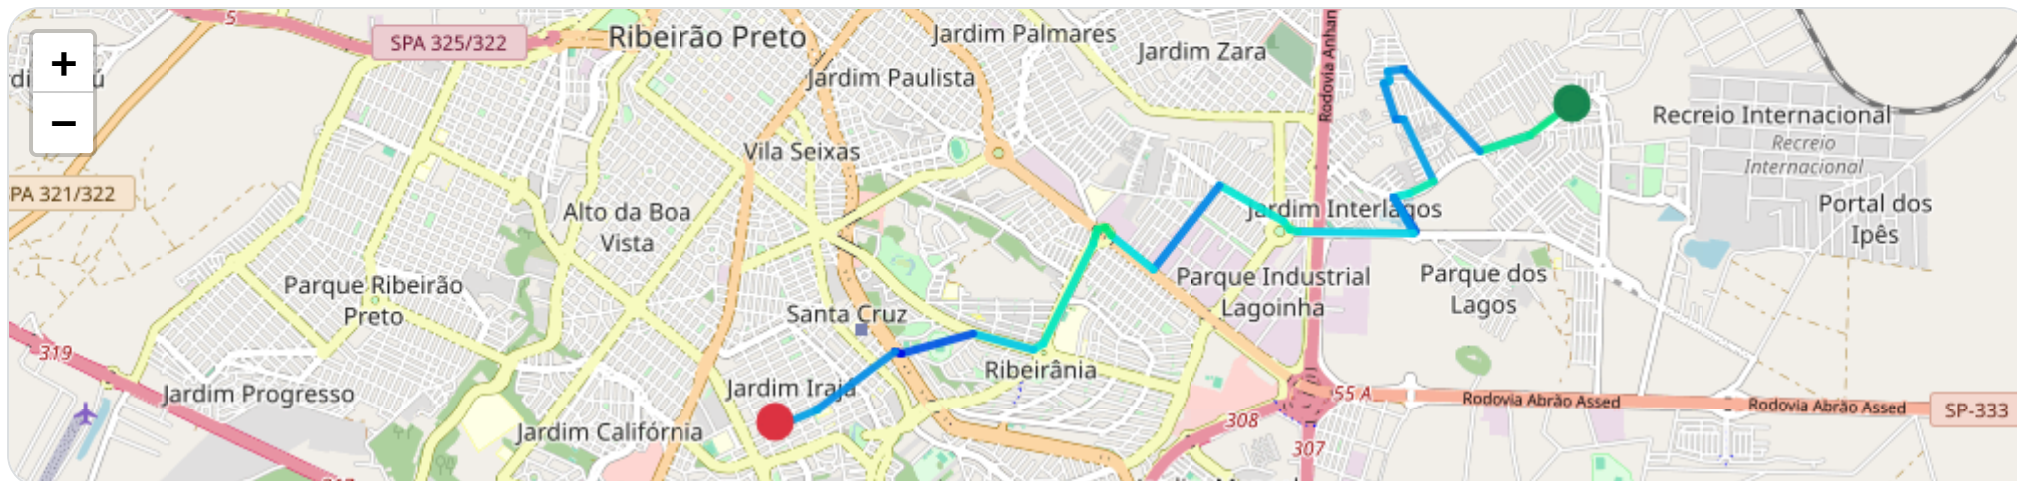

🚗 Velocidade (visão geral)

limite: 100 km/h

- 0-60
- 60- 100
- > 100

Clique em um ponto (no navegador) para abrir a posição no mapa.

Início: 29/01/2026, 09:47:01 **Fim:** 29/01/2026, 10:18:26 **Duração:** 0h 31m **Distância:** 6 km **Vel. Máx:** 50 km/h

► **Partida:** Avenida Alfredo Ravanelli, Jardim Helena, Ribeirão Preto, São Paulo

■ **Chegada:** Rua Antônio Achê, Jardim Irajá, Ribeirão Preto, São Paulo

☰ **Posições (todas)**

Filtro global aplicado automaticamente

Data/Hora	Vel. (km/h)	Lat/Lon	Endereço	Link
29/01/2026, 09:47:01	44	-21.18298, -47.73601	Avenida Alfredo Ravanelli, Jardim Helena, Ribeirão Preto, São Paulo	Abrir
29/01/2026, 09:47:01	44	-21.18298, -47.73601	Avenida Alfredo Ravanelli, Jardim Helena, Ribeirão Preto, São Paulo	Abrir
29/01/2026, 09:47:49	41	-21.18548, -47.73951	Avenida Alfredo Ravanelli, Jardim Helena, Ribeirão Preto, São Paulo	Abrir
29/01/2026, 09:47:49	41	-21.18548, -47.73951	Avenida Alfredo Ravanelli, Jardim Helena, Ribeirão Preto, São Paulo	Abrir
29/01/2026, 09:48:28	38	-21.18680, -47.74389	Rua João Ramos e Silva, Jardim Helena, Ribeirão Preto, São Paulo	Abrir
29/01/2026, 09:51:47	0	-21.18030, -47.75032	Jardim Interlagos, Ribeirão Preto, São Paulo	Abrir
29/01/2026, 09:51:47	0	-21.18030, -47.75032	Jardim Interlagos, Ribeirão Preto, São Paulo	Abrir
29/01/2026, 09:54:28	17	-21.18029, -47.75039	Jardim Interlagos, Ribeirão Preto, São Paulo	Abrir
29/01/2026, 09:54:49	22	-21.18039, -47.75172	Jardim Interlagos, Ribeirão Preto, São Paulo	Abrir
29/01/2026, 09:55:10	20	-21.18124, -47.75153	Jardim Interlagos, Ribeirão Preto, São Paulo	Abrir
29/01/2026, 09:55:20	26	-21.18141, -47.75204	Rua Doutor Walter Belian, Jardim Interlagos, Ribeirão Preto, São Paulo	Abrir
29/01/2026, 09:55:54	13	-21.18426, -47.75100	Rua Doutor Walter Belian, Jardim Interlagos, Ribeirão Preto, São Paulo	Abrir
29/01/2026, 09:56:00	19	-21.18420, -47.75070	Rua Pedro Barbieri, Jardim Interlagos, Ribeirão Preto, São Paulo	Abrir