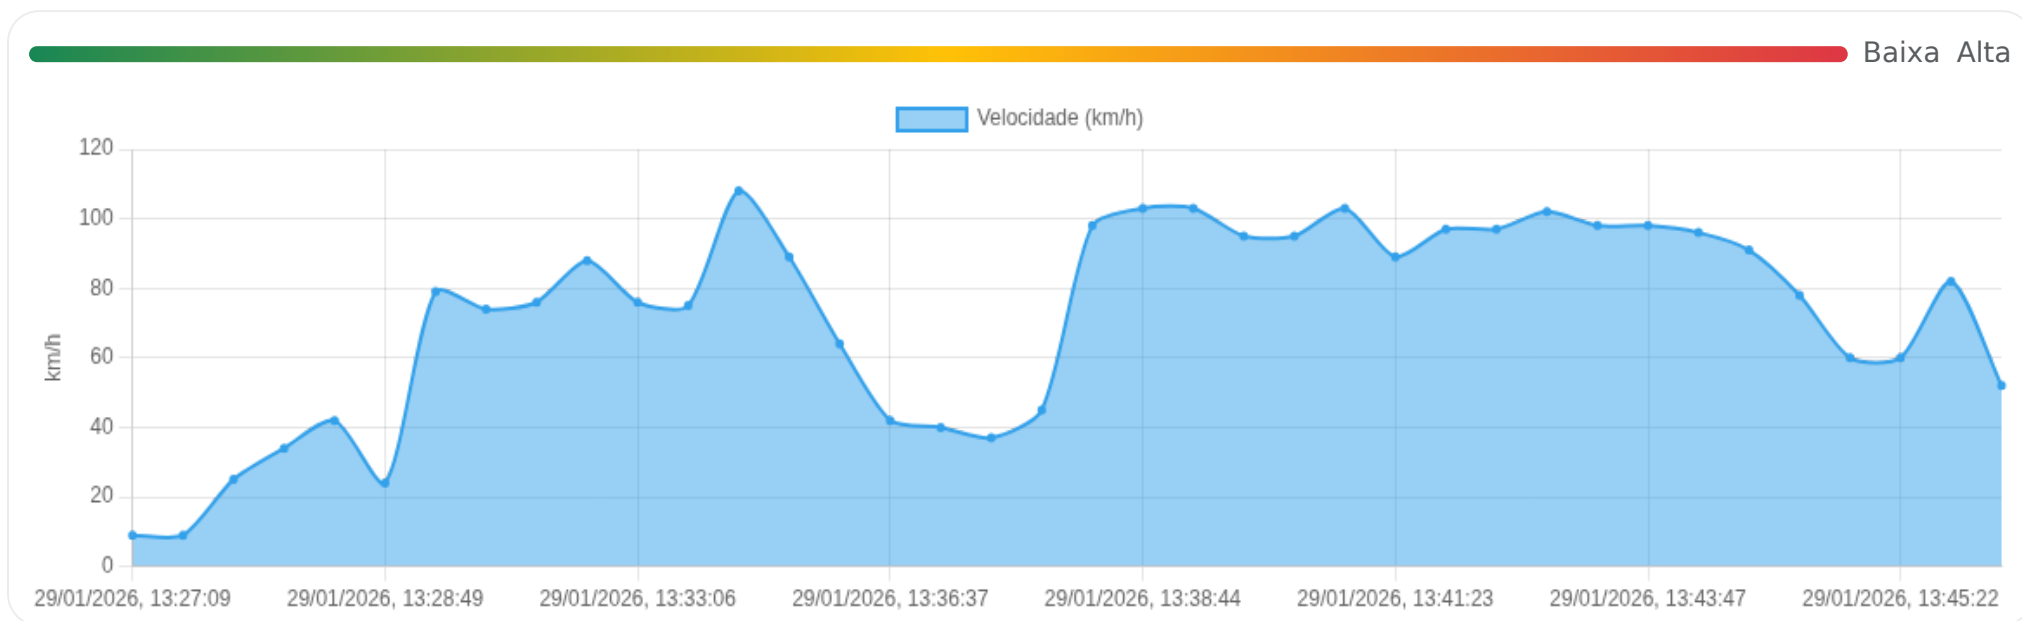

☰ **Posições (todas)**

Filtro global aplicado automaticamente

Data/Hora	Vel. (km/h)	Lat/Lon	Endereço	Link
29/01/2026, 13:27:09	9	-21.16426, -47.74547	Avenida Professora Dina Rizzi, Ribeirão Preto, São Paulo	Abrir
29/01/2026, 13:27:09	9	-21.16426, -47.74547	Avenida Professora Dina Rizzi, Ribeirão Preto, São Paulo	Abrir
29/01/2026, 13:27:14	25	-21.16448, -47.74566	Avenida Professora Dina Rizzi, Ribeirão Preto, São Paulo	Abrir
29/01/2026, 13:28:22	34	-21.16787, -47.75319	Avenida Professora Dina Rizzi, Jardim Zara, Ribeirão Preto, São Paulo	Abrir
29/01/2026, 13:28:28	42	-21.16784, -47.75377	Avenida Professora Dina Rizzi, Jardim Zara, Ribeirão Preto, São Paulo	Abrir
29/01/2026, 13:28:49	24	-21.16904, -47.75546	Avenida Professora Dina Rizzi, Jardim Iara, Ribeirão Preto, São Paulo	Abrir
29/01/2026, 13:29:59	79	-21.15962, -47.75619	Rodovia Anhanguera, Jardim Aeroporto, Ribeirão Preto, São Paulo	Abrir
29/01/2026, 13:30:47	74	-21.15067, -47.75764	Rodovia Anhanguera, Jardim Aeroporto, Ribeirão Preto, São Paulo	Abrir
29/01/2026, 13:31:35	76	-21.14204, -47.76058	Rodovia Anhanguera, Jardim Aeroporto, Ribeirão Preto, São Paulo	Abrir
29/01/2026, 13:32:22	88	-21.13389, -47.76503	Rodovia Anhanguera, Jardim Salgado Filho, Ribeirão Preto, São Paulo	Abrir
29/01/2026, 13:33:06	76	-21.12622, -47.77046	Rodovia Anhanguera, Jardim Salgado Filho, Ribeirão Preto, São Paulo	Abrir
29/01/2026, 13:33:57	75	-21.11845, -47.77603	Rodovia Anhanguera, Jardim Salgado Filho, Ribeirão Preto, São Paulo	Abrir
29/01/2026, 13:34:39	108	-21.11078, -47.78156	Rodovia Anhanguera, Avelino Alves Palma, Ribeirão Preto, São Paulo	Abrir