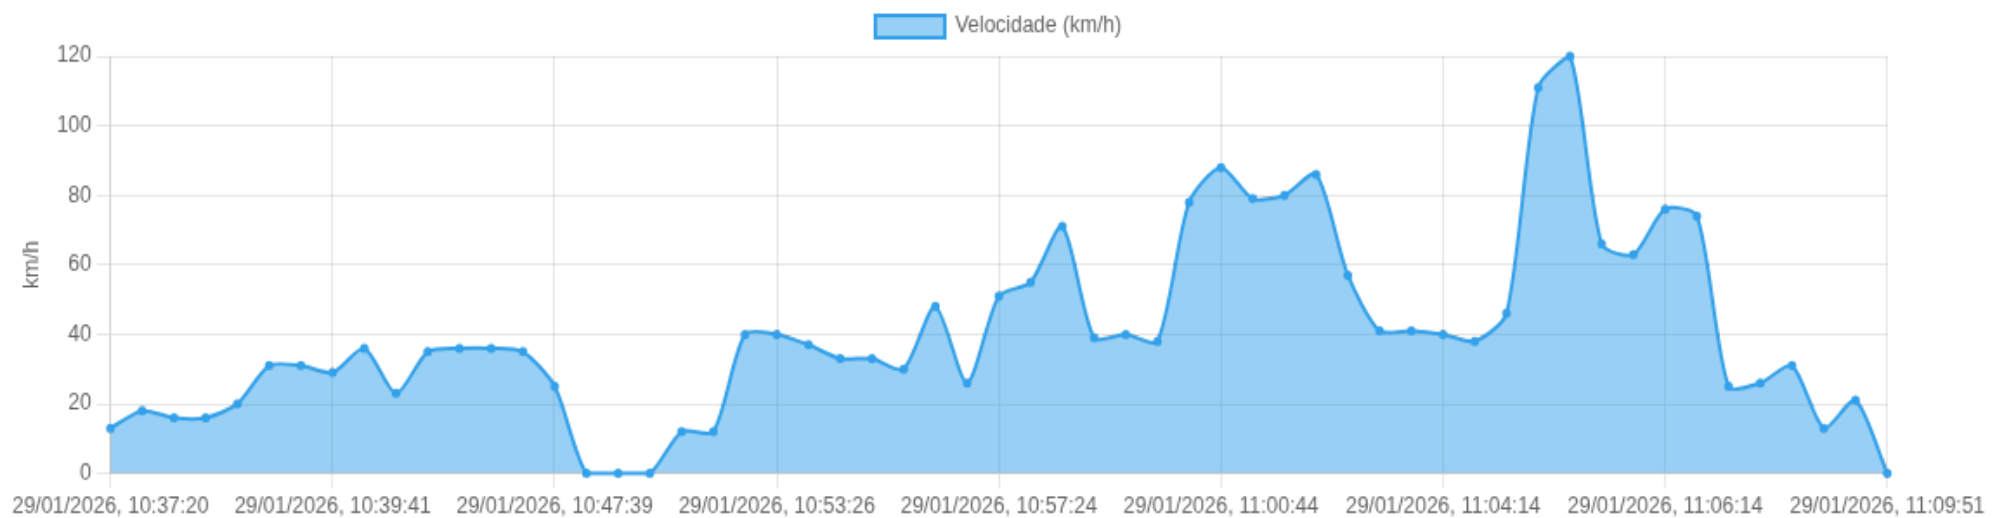

☰ **Posições (todas)**

Filtro global aplicado automaticamente

Data/Hora	Vel. (km/h)	Lat/Lon	Endereço	Link
29/01/2026, 10:37:20	13	-21.19634, -47.80692	Rua Clemente Ferreira, Jardim Sumaré, Ribeirão Preto, São Paulo	Abrir
29/01/2026, 10:37:31	18	-21.19632, -47.80632	Rua Thomaz Nogueira Gaia, Jardim América, Ribeirão Preto, São Paulo	Abrir
29/01/2026, 10:38:29	16	-21.19574, -47.80631	Avenida Antônio Diederichsen, Jardim Sumaré, Ribeirão Preto, São Paulo	Abrir
29/01/2026, 10:38:33	16	-21.19577, -47.80649	Avenida Antônio Diederichsen, Jardim Sumaré, Ribeirão Preto, São Paulo	Abrir
29/01/2026, 10:39:04	20	-21.19584, -47.80731	Avenida Antônio Diederichsen, Jardim Sumaré, Ribeirão Preto, São Paulo	Abrir
29/01/2026, 10:39:33	31	-21.19467, -47.80925	Praça Boa Ventura Ferreira da Rosa, Jardim Sumaré, Ribeirão Preto, São Paulo	Abrir
29/01/2026, 10:39:37	31	-21.19436, -47.80938	Praça Boa Ventura Ferreira da Rosa, Jardim Sumaré, Ribeirão Preto, São Paulo	Abrir
29/01/2026, 10:39:41	29	-21.19427, -47.80970	Praça Boa Ventura Ferreira da Rosa, Jardim Sumaré, Ribeirão Preto, São Paulo	Abrir
29/01/2026, 10:41:54	36	-21.19198, -47.81419	Avenida Itatiaia, Alto da Boa Vista, Ribeirão Preto, São Paulo	Abrir
29/01/2026, 10:44:12	23	-21.18834, -47.82000	Avenida Caramuru, Alto da Boa Vista, Ribeirão Preto, São Paulo	Abrir
29/01/2026, 10:45:24	35	-21.18780, -47.82399	Rua Rangel Pestana, Alto da Boa Vista, Ribeirão Preto, São Paulo	Abrir
29/01/2026, 10:46:20	36	-21.18575, -47.82855	Rua Rangel Pestana, Alto da Boa Vista, Ribeirão Preto, São Paulo	Abrir
29/01/2026, 10:47:10	36	-21.18575, -47.82855	Rua Rangel Pestana, Alto da Boa Vista, Ribeirão Preto, São Paulo	Abrir