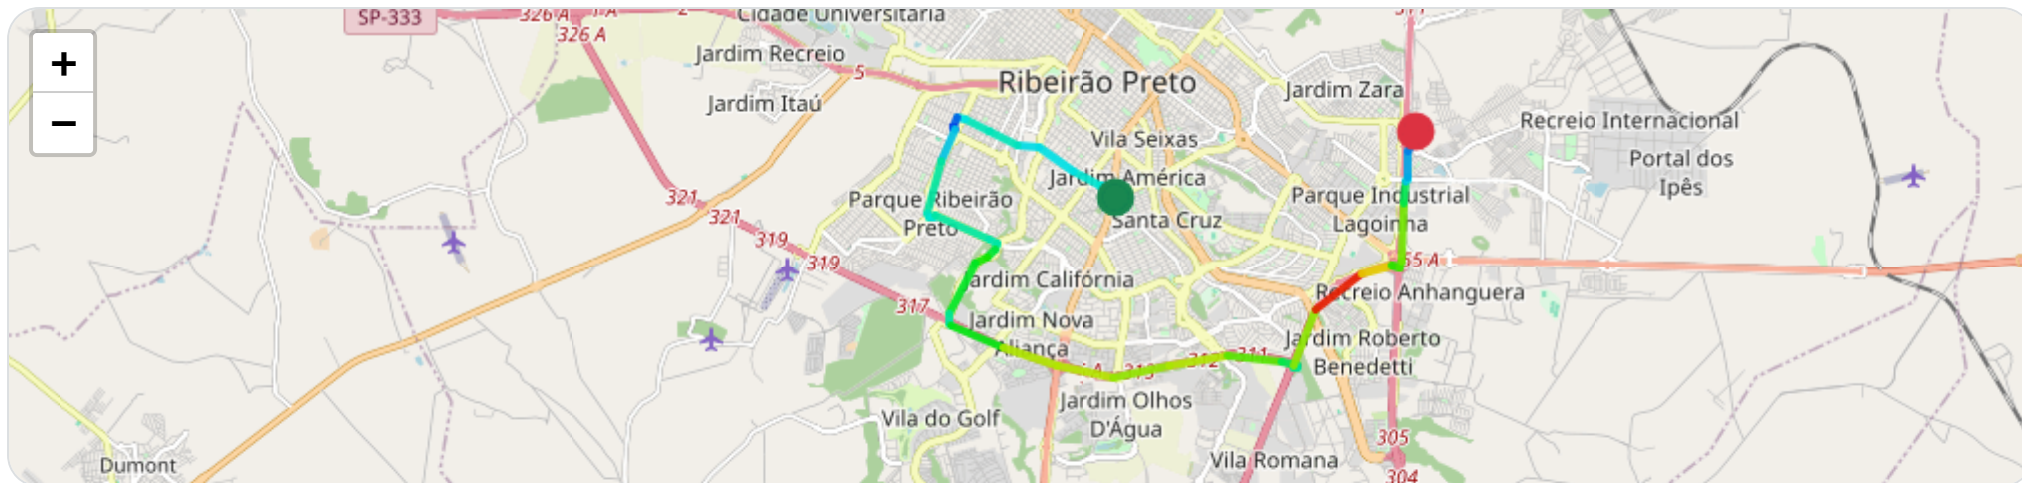

☰ **Posições (todas)**

Filtro global aplicado automaticamente

Data/Hora	Vel. (km/h)	Lat/Lon	Endereço	Link
29/01/2026, 10:37:20	13	-21.19634, -47.80692	Rua Clemente Ferreira, Jardim Sumaré, Ribeirão Preto, São Paulo	Abrir
29/01/2026, 10:37:31	18	-21.19632, -47.80632	Rua Thomaz Nogueira Gaia, Jardim América, Ribeirão Preto, São Paulo	Abrir
29/01/2026, 10:38:29	16	-21.19574, -47.80631	Avenida Antônio Diederichsen, Jardim Sumaré, Ribeirão Preto, São Paulo	Abrir
29/01/2026, 10:38:33	16	-21.19577, -47.80649	Avenida Antônio Diederichsen, Jardim Sumaré, Ribeirão Preto, São Paulo	Abrir
29/01/2026, 10:39:04	20	-21.19584, -47.80731	Avenida Antônio Diederichsen, Jardim Sumaré, Ribeirão Preto, São Paulo	Abrir
29/01/2026, 10:39:33	31	-21.19467, -47.80925	Praça Boa Ventura Ferreira da Rosa, Jardim Sumaré, Ribeirão Preto, São Paulo	Abrir
29/01/2026, 10:39:37	31	-21.19436, -47.80938	Praça Boa Ventura Ferreira da Rosa, Jardim Sumaré, Ribeirão Preto, São Paulo	Abrir
29/01/2026, 10:39:41	29	-21.19427, -47.80970	Praça Boa Ventura Ferreira da Rosa, Jardim Sumaré, Ribeirão Preto, São Paulo	Abrir
29/01/2026, 10:41:54	36	-21.19198, -47.81419	Avenida Itatiaia, Alto da Boa Vista, Ribeirão Preto, São Paulo	Abrir
29/01/2026, 10:44:12	23	-21.18834, -47.82000	Avenida Caramuru, Alto da Boa Vista, Ribeirão Preto, São Paulo	Abrir
29/01/2026, 10:45:24	35	-21.18780, -47.82399	Rua Rangel Pestana, Alto da Boa Vista, Ribeirão Preto, São Paulo	Abrir
29/01/2026, 10:46:20	36	-21.18575, -47.82855	Rua Rangel Pestana, Alto da Boa Vista, Ribeirão Preto, São Paulo	Abrir
29/01/2026, 10:47:10	36	-21.18575, -47.82855	Rua Rangel Pestana, Alto da Boa Vista, Ribeirão Preto, São Paulo	Abrir