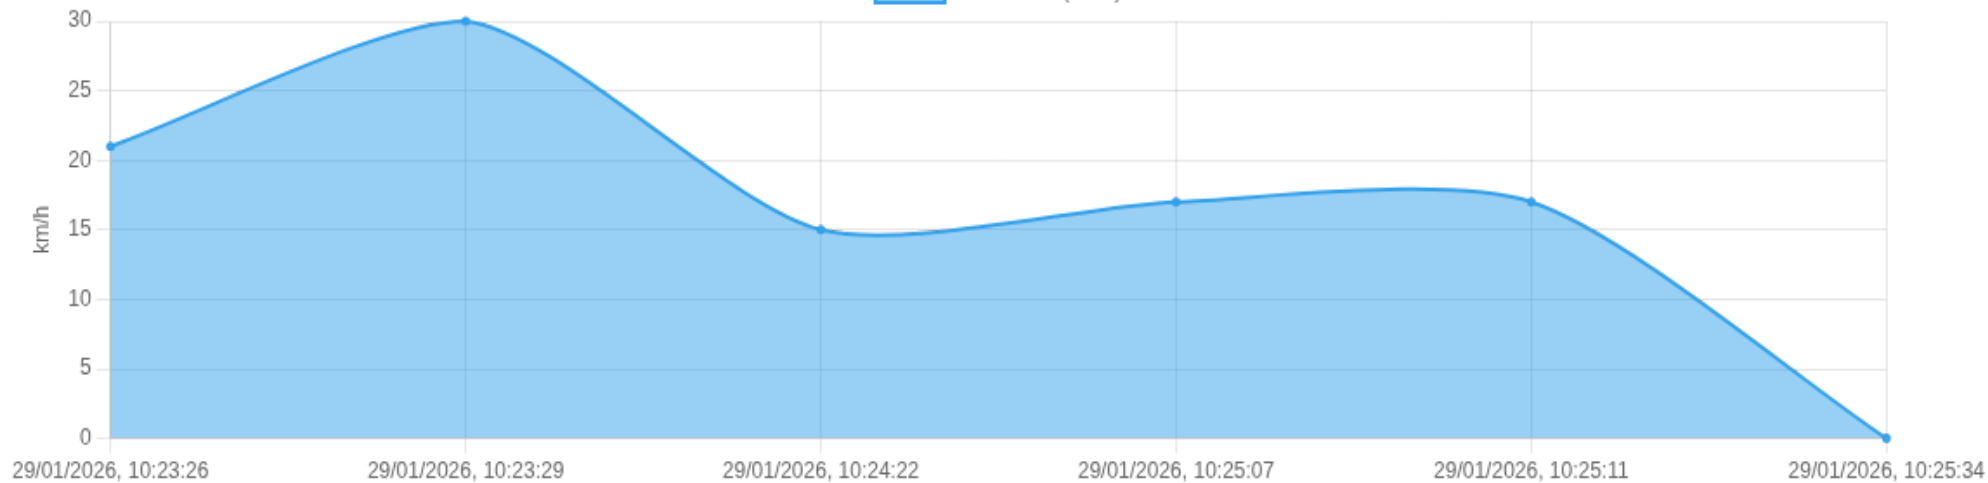

Data/Hora	Vel. (km/h)	Lat/Lon	Endereço	Link
29/01/2026, 10:14:38	23	-21.20750, -47.80074	Rua Chile, Jardim Irajá, Ribeirão Preto, São Paulo	Abrir
29/01/2026, 10:14:38	23	-21.20750, -47.80074	Rua Chile, Jardim Irajá, Ribeirão Preto, São Paulo	Abrir
29/01/2026, 10:15:26	20	-21.20876, -47.80384	Rua Thomaz Nogueira Gaia, Jardim Irajá, Ribeirão Preto, São Paulo	Abrir
29/01/2026, 10:18:26	0	-21.20834, -47.80430	Rua Antônio Achê, Jardim Irajá, Ribeirão Preto, São Paulo	Abrir

Ⓜ Paradas

#	Início	Fim	Duração	Endereço	Maps
Nenhuma parada detectada.					

Início: 29/01/2026, 10:23:26 **Fim:** 29/01/2026, 10:25:34 **Duração:** 0h 2m **Distância:** 1 km **Vel. Máx:** 30 km/h

► **Partida:** Rua Doutor Francisco Augusto Cesar, Jardim Irajá, Ribeirão Preto, São Paulo

■ **Chegada:** Avenida Senador César Vergueiro, Jardim Irajá, Ribeirão Preto, São Paulo

Velocidade (km/h)

☰ **Posições (todas)**

Filtro global aplicado automaticamente

Data/Hora	Vel. (km/h)	Lat/Lon	Endereço	Link
29/01/2026, 10:23:26	21	-21.20388, -47.80655	Rua Doutor Francisco Augusto Cesar, Jardim Irajá, Ribeirão Preto, São Paulo	Abrir
29/01/2026, 10:23:29	30	-21.20395, -47.80675	Rua Doutor Francisco Augusto Cesar, Jardim Irajá, Ribeirão Preto, São Paulo	Abrir
29/01/2026, 10:24:22	15	-21.20500, -47.80916	Avenida Professor João Fiusa, Jardim Irajá, Ribeirão Preto, São Paulo	Abrir
29/01/2026, 10:25:07	17	-21.20395, -47.81000	Avenida Presidente Vargas, Jardim Irajá, Ribeirão Preto, São Paulo	Abrir
29/01/2026, 10:25:11	17	-21.20379, -47.80991	Avenida Presidente Vargas, Jardim Irajá, Ribeirão Preto, São Paulo	Abrir
29/01/2026, 10:25:34	0	-21.20376, -47.80952	Avenida Senador César Vergueiro, Jardim Irajá, Ribeirão Preto, São Paulo	Abrir

🕒 Paradas

#	Início	Fim	Duração	Endereço	Maps
Nenhuma parada detectada.					

Início: 29/01/2026, 10:37:20 **Fim:** 29/01/2026, 11:09:51 **Duração:** 0h 32m **Distância:** 20 km **Vel. Máx:** 120 km/h

► **Partida:** Rua Clemente Ferreira, Jardim Sumaré, Ribeirão Preto, São Paulo