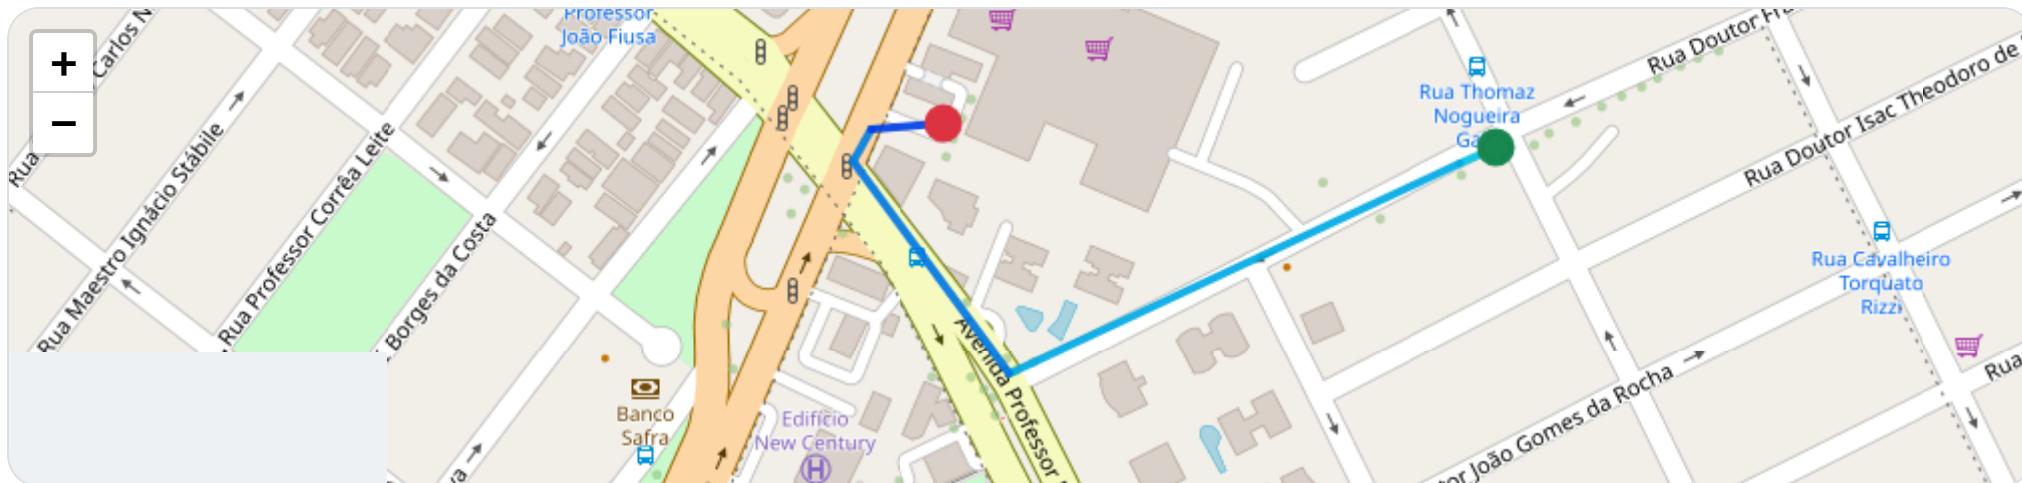

► **Partida:** Avenida Alfredo Ravanelli, Jardim Helena, Ribeirão Preto, São Paulo

■ **Chegada:** Rua Antônio Achê, Jardim Irajá, Ribeirão Preto, São Paulo

☰ **Posições (todas)**

Filtro global aplicado automaticamente

Data/Hora	Vel. (km/h)	Lat/Lon	Endereço	Link
29/01/2026, 10:14:38	23	-21.20750, -47.80074	Rua Chile, Jardim Irajá, Ribeirão Preto, São Paulo	Abrir
29/01/2026, 10:14:38	23	-21.20750, -47.80074	Rua Chile, Jardim Irajá, Ribeirão Preto, São Paulo	Abrir
29/01/2026, 10:15:26	20	-21.20876, -47.80384	Rua Thomaz Nogueira Gaia, Jardim Irajá, Ribeirão Preto, São Paulo	Abrir
29/01/2026, 10:18:26	0	-21.20834, -47.80430	Rua Antônio Achê, Jardim Irajá, Ribeirão Preto, São Paulo	Abrir

Ⓜ Paradas

#	Início	Fim	Duração	Endereço	Maps
Nenhuma parada detectada.					

Início: 29/01/2026, 10:23:26 **Fim:** 29/01/2026, 10:25:34 **Duração:** 0h 2m **Distância:** 1 km **Vel. Máx:** 30 km/h

► **Partida:** Rua Doutor Francisco Augusto Cesar, Jardim Irajá, Ribeirão Preto, São Paulo

■ **Chegada:** Avenida Senador César Vergueiro, Jardim Irajá, Ribeirão Preto, São Paulo

Velocidade (km/h)

☰ **Posições (todas)**

Filtro global aplicado automaticamente

Data/Hora	Vel. (km/h)	Lat/Lon	Endereço	Link
29/01/2026, 10:23:26	21	-21.20388, -47.80655	Rua Doutor Francisco Augusto Cesar, Jardim Irajá, Ribeirão Preto, São Paulo	Abrir
29/01/2026, 10:23:29	30	-21.20395, -47.80675	Rua Doutor Francisco Augusto Cesar, Jardim Irajá, Ribeirão Preto, São Paulo	Abrir
29/01/2026, 10:24:22	15	-21.20500, -47.80916	Avenida Professor João Fiusa, Jardim Irajá, Ribeirão Preto, São Paulo	Abrir
29/01/2026, 10:25:07	17	-21.20395, -47.81000	Avenida Presidente Vargas, Jardim Irajá, Ribeirão Preto, São Paulo	Abrir
29/01/2026, 10:25:11	17	-21.20379, -47.80991	Avenida Presidente Vargas, Jardim Irajá, Ribeirão Preto, São Paulo	Abrir
29/01/2026, 10:25:34	0	-21.20376, -47.80952	Avenida Senador César Vergueiro, Jardim Irajá, Ribeirão Preto, São Paulo	Abrir