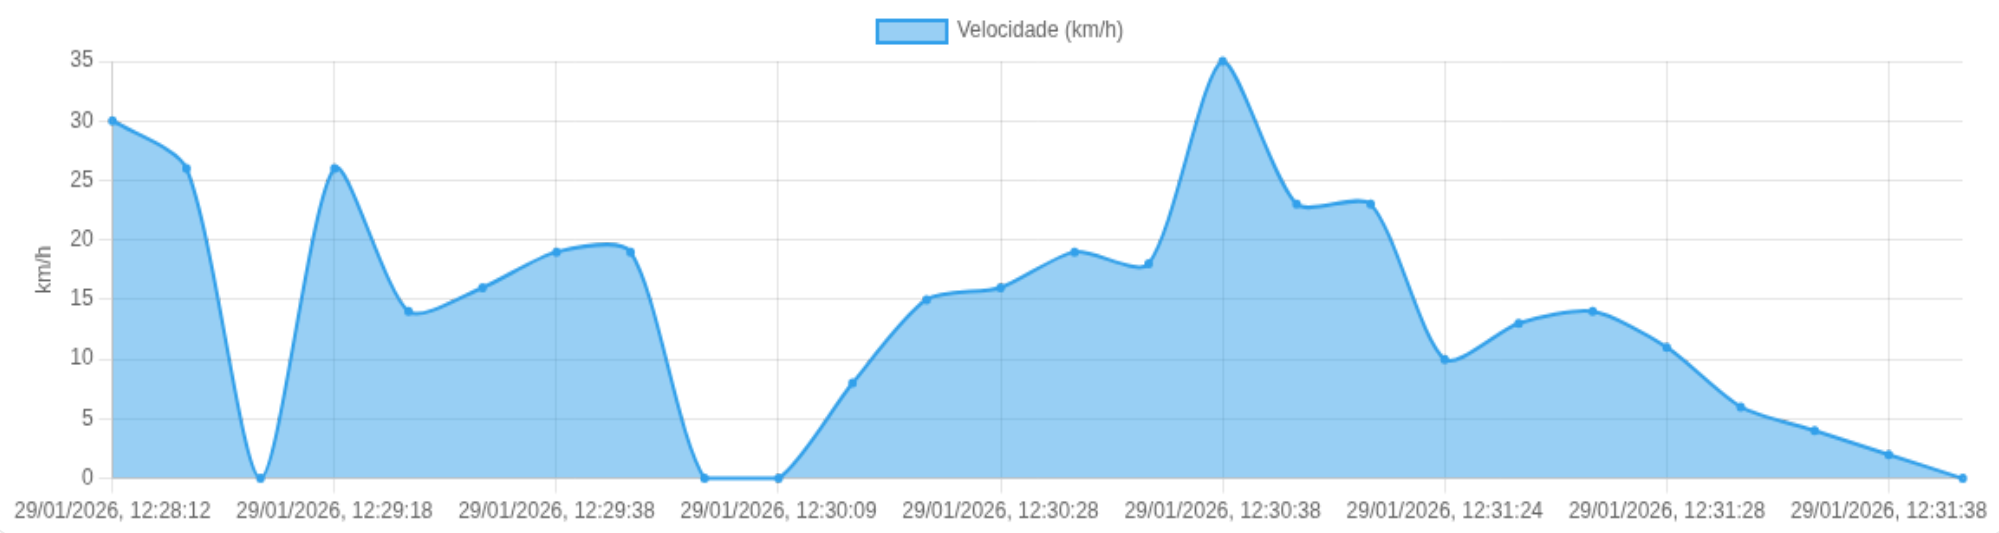

☰ **Posições (todas)**

Filtro global aplicado automaticamente

Data/Hora	Vel. (km/h)	Lat/Lon	Endereço	Link
29/01/2026, 12:28:12	30	-21.51088, -51.43544	Rua General Osório, Vila Urbanel, Junqueirópolis, São Paulo	Abrir
29/01/2026, 12:28:42	26	-21.50902, -51.43464	Rua General Osório, Vila Urbanel, Junqueirópolis, São Paulo	Abrir
29/01/2026, 12:29:08	0	-21.51390, -51.43578	Avenida Junqueira, Vila Beatriz, Junqueirópolis, São Paulo	Abrir
29/01/2026, 12:29:18	26	-21.50902, -51.43464	Rua General Osório, Vila Urbanel, Junqueirópolis, São Paulo	Abrir
29/01/2026, 12:29:35	14	-21.50826, -51.43433	Avenida 07 de Setembro, Centro, Junqueirópolis, São Paulo	Abrir
29/01/2026, 12:29:37	16	-21.50819, -51.43437	Avenida 07 de Setembro, Centro, Junqueirópolis, São Paulo	Abrir
29/01/2026, 12:29:38	19	-21.50816, -51.43440	Avenida 07 de Setembro, Centro, Junqueirópolis, São Paulo	Abrir
29/01/2026, 12:29:38	19	-21.50816, -51.43440	Avenida 07 de Setembro, Centro, Junqueirópolis, São Paulo	Abrir
29/01/2026, 12:30:08	0	-21.50756, -51.43602	Avenida Sete de Setembro, Vila Santo Antônio, Junqueirópolis, São Paulo	Abrir
29/01/2026, 12:30:09	0	-21.50756, -51.43602	Avenida Sete de Setembro, Vila Santo Antônio, Junqueirópolis, São Paulo	Abrir
29/01/2026, 12:30:25	8	-21.50755, -51.43604	Avenida Sete de Setembro, Vila Santo Antônio, Junqueirópolis, São Paulo	Abrir
29/01/2026, 12:30:27	15	-21.50753, -51.43611	Avenida Sete de Setembro, Vila Santo Antônio, Junqueirópolis, São Paulo	Abrir
29/01/2026, 12:30:28	16	-21.50750, -51.43614	Avenida Sete de Setembro, Vila Santo Antônio, Junqueirópolis, São Paulo	Abrir
29/01/2026, 12:30:29	19	-21.50746, -51.43616	Rua Duque de Caxias, Vila Santo Antônio, Junqueirópolis, São Paulo	Abrir
29/01/2026, 12:30:30	18	-21.50742, -51.43616	Rua Duque de Caxias, Vila Santo Antônio, Junqueirópolis, São Paulo	Abrir
29/01/2026, 12:30:38	35	-21.50685, -51.43592	Avenida Geraldo Fudo, Vila Santo Antônio, Junqueirópolis, São Paulo	Abrir
29/01/2026, 12:31:08	23	-21.50354, -51.43447	Avenida Geraldo Fudo, Vila Santo Antônio, Junqueirópolis, São Paulo	Abrir
29/01/2026, 12:31:09	23	-21.50354, -51.43447	Avenida Geraldo Fudo, Vila Santo Antônio, Junqueirópolis, São Paulo	Abrir
29/01/2026, 12:31:24	10	-21.50209, -51.43385	Avenida Geraldo Fudo, Vila Santo Antônio, Junqueirópolis, São Paulo	Abrir
29/01/2026, 12:31:25	13	-21.50207, -51.43383	Avenida Geraldo Fudo, Vila Santo Antônio, Junqueirópolis, São Paulo	Abrir
29/01/2026, 12:31:26	14	-21.50206, -51.43380	Rua Lucas rodrigues Porce, Vila Santo Antônio, Junqueirópolis, São Paulo	Abrir
29/01/2026, 12:31:28	11	-21.50207, -51.43373	Rua Lucas rodrigues Porce, Vila Santo Antônio, Junqueirópolis, São Paulo	Abrir