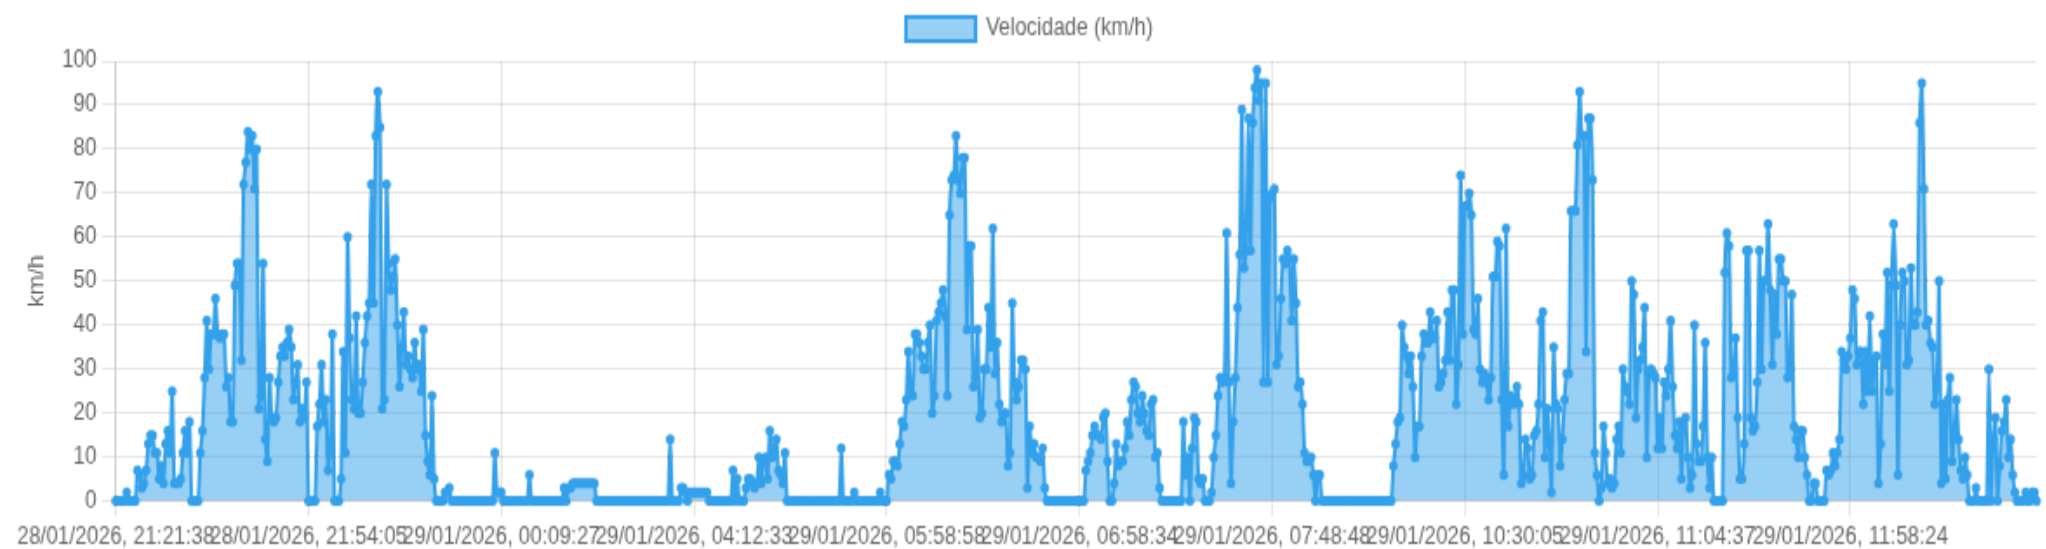

Dispositivo <b>MOBI GUARDA ...</b>	Período <b>28/01/2026, 21:00:00 → 29/01/2026, 20:59:00</b>	Viagens <b>7</b>	Distância total <b>0 km</b>	Velocidade média <b>19 km/h</b>	Velocidade máxima <b>99 km/h</b>
---------------------------------------	---	---------------------	--------------------------------	------------------------------------	-------------------------------------

**⚡ Resumo executivo**

📈 Movendo: 70%
🛑 Parado: 30%
🚗 >80: 3%
⚠️ >100: 0%

Pico de velocidade <b>98 km/h</b> 29/01/2026, 07:46:19	Horário com mais movimento <b>07:00</b> Baseado em densidade de pontos	Parada mais longa — —	Risco do período <b>Baixo</b> Estimativa por excesso/volume
--	--	-----------------------------	---

**🚨 Eventos críticos do período** Excessos acima de 100 km/h + paradas longas

Tipo	Quando	Valor	Endereço	Mapa
Nenhum evento crítico encontrado.				

## 👁️ Velocidade (visão geral)

limite: 100 km/h

- 0-60
- 60- 100
- > 100

Clique em um ponto (no navegador) para abrir a posição no mapa.

**Início:** 28/01/2026, 21:26:13 **Fim:** 28/01/2026, 22:20:13 **Duração:** 0h 54m **Distância:** 0 km **Vel. Máx:** 93 km/h