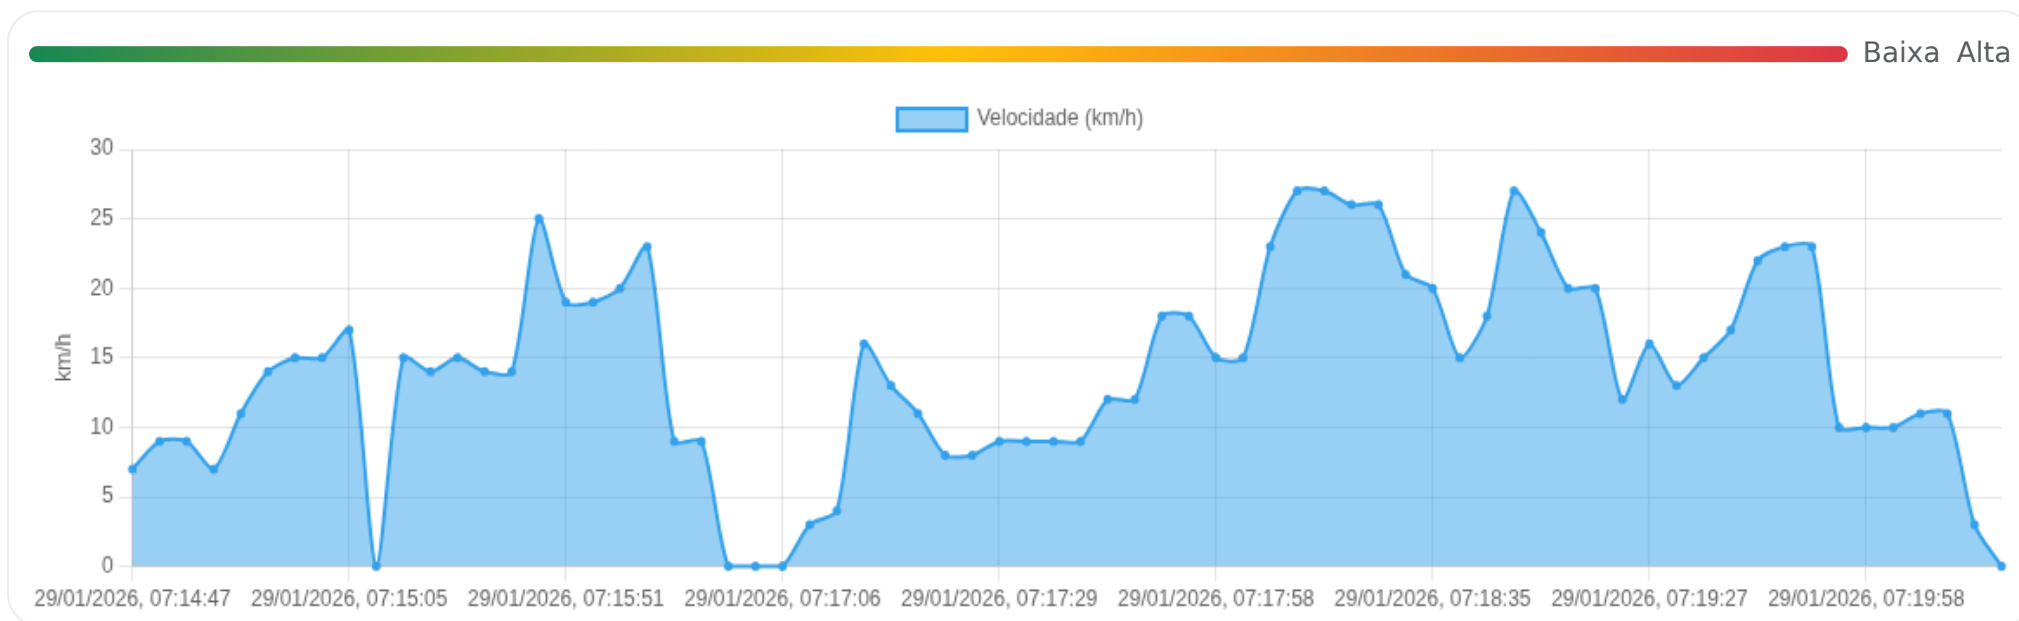

☰ **Posições (todas)**

Filtro global aplicado automaticamente

Data/Hora	Vel. (km/h)	Lat/Lon	Endereço	Link
29/01/2026, 07:14:47	7	-21.50000, -51.42704	Vila Santo Antônio, Junqueirópolis, São Paulo	Abrir
29/01/2026, 07:14:49	9	-21.49997, -51.42704	Vila Santo Antônio, Junqueirópolis, São Paulo	Abrir
29/01/2026, 07:14:50	9	-21.49994, -51.42703	Vila Santo Antônio, Junqueirópolis, São Paulo	Abrir
29/01/2026, 07:14:52	7	-21.49992, -51.42700	Vila Santo Antônio, Junqueirópolis, São Paulo	Abrir
29/01/2026, 07:15:00	11	-21.49983, -51.42684	Vila Santo Antônio, Junqueirópolis, São Paulo	Abrir
29/01/2026, 07:15:02	14	-21.49981, -51.42677	Vila Santo Antônio, Junqueirópolis, São Paulo	Abrir
29/01/2026, 07:15:03	15	-21.49981, -51.42673	Vila Santo Antônio, Junqueirópolis, São Paulo	Abrir
29/01/2026, 07:15:04	15	-21.49983, -51.42669	Vila Santo Antônio, Junqueirópolis, São Paulo	Abrir
29/01/2026, 07:15:05	17	-21.49986, -51.42666	Vila Santo Antônio, Junqueirópolis, São Paulo	Abrir
29/01/2026, 07:15:06	0	-21.50006, -51.42707	Vila Santo Antônio, Junqueirópolis, São Paulo	Abrir
29/01/2026, 07:15:06	15	-21.49989, -51.42664	Vila Santo Antônio, Junqueirópolis, São Paulo	Abrir
29/01/2026, 07:15:07	14	-21.49993, -51.42664	Vila Santo Antônio, Junqueirópolis, São Paulo	Abrir
29/01/2026, 07:15:08	15	-21.49996, -51.42665	Vila Santo Antônio, Junqueirópolis, São Paulo	Abrir
29/01/2026, 07:15:09	14	-21.49998, -51.42668	Vila Santo Antônio, Junqueirópolis, São Paulo	Abrir
29/01/2026, 07:15:18	14	-21.49998, -51.42668	Vila Santo Antônio, Junqueirópolis, São Paulo	Abrir
29/01/2026, 07:15:35	25	-21.50049, -51.42797	Vila Santo Antônio, Junqueirópolis, São Paulo	Abrir
29/01/2026, 07:15:51	19	-21.50079, -51.42864	Vila Santo Antônio, Junqueirópolis, São Paulo	Abrir
29/01/2026, 07:15:52	19	-21.50083, -51.42865	Rua Ametista, Vila Santo Antônio, Junqueirópolis, São Paulo	Abrir
29/01/2026, 07:15:53	20	-21.50088, -51.42864	Rua Ametista, Vila Santo Antônio, Junqueirópolis, São Paulo	Abrir
29/01/2026, 07:15:55	23	-21.50095, -51.42854	Rua Ametista, Vila Santo Antônio, Junqueirópolis, São Paulo	Abrir
29/01/2026, 07:16:05	9	-21.50112, -51.42808	Rua Topazio, Vila Santo Antônio, Junqueirópolis, São Paulo	Abrir
29/01/2026, 07:16:06	9	-21.50112, -51.42808	Rua Topazio, Vila Santo Antônio, Junqueirópolis, São Paulo	Abrir