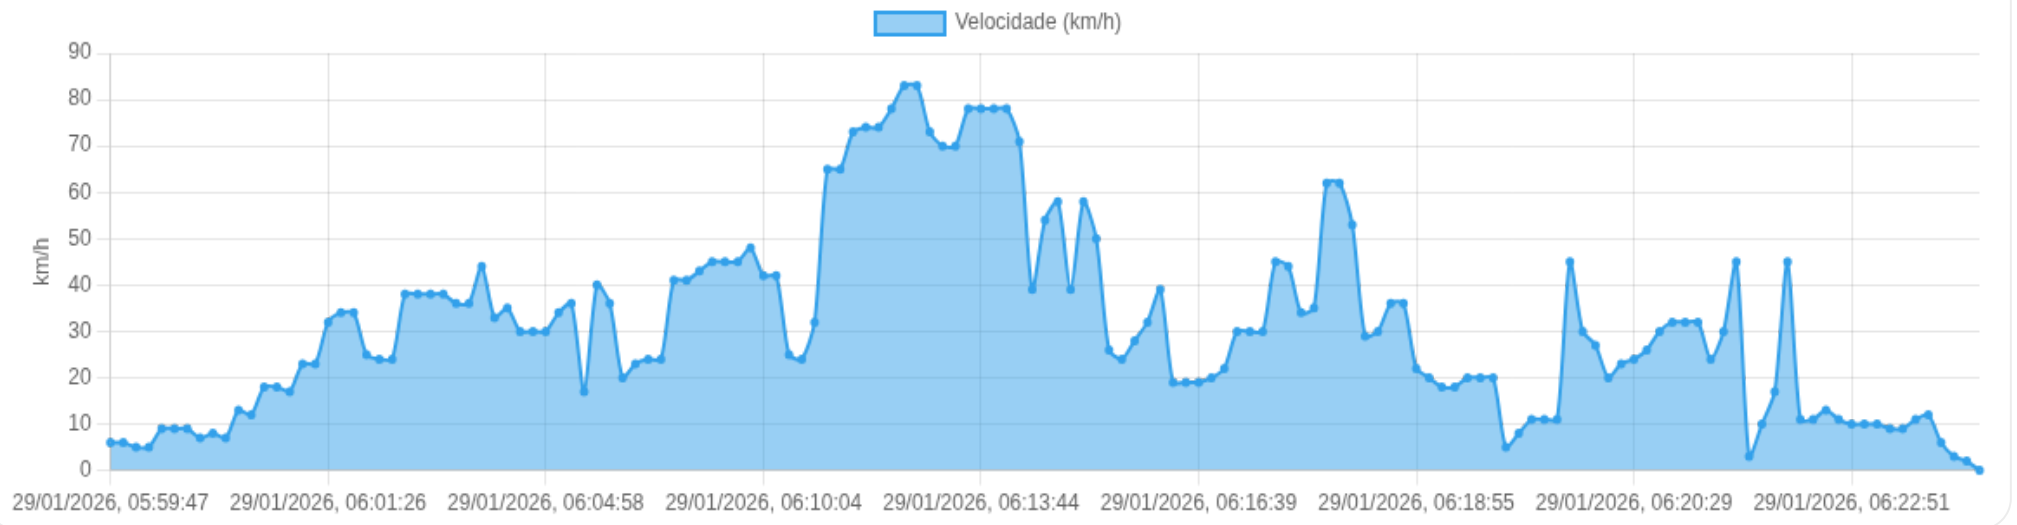

☰ **Posições (todas)**

Filtro global aplicado automaticamente

Data/Hora	Vel. (km/h)	Lat/Lon	Endereço	Link
29/01/2026, 05:59:47	6	-21.43122, -51.39576	Junqueirópolis, São Paulo	Abrir
29/01/2026, 05:59:51	6	-21.43125, -51.39585	Junqueirópolis, São Paulo	Abrir
29/01/2026, 05:59:52	5	-21.43126, -51.39586	Junqueirópolis, São Paulo	Abrir
29/01/2026, 05:59:53	5	-21.43126, -51.39588	Junqueirópolis, São Paulo	Abrir
29/01/2026, 05:59:56	9	-21.43131, -51.39592	Junqueirópolis, São Paulo	Abrir
29/01/2026, 05:59:56	9	-21.43131, -51.39592	Junqueirópolis, São Paulo	Abrir
29/01/2026, 05:59:58	9	-21.43131, -51.39592	Junqueirópolis, São Paulo	Abrir
29/01/2026, 06:00:00	7	-21.43140, -51.39594	Junqueirópolis, São Paulo	Abrir
29/01/2026, 06:00:08	8	-21.43151, -51.39599	Junqueirópolis, São Paulo	Abrir
29/01/2026, 06:00:11	7	-21.43155, -51.39605	Junqueirópolis, São Paulo	Abrir
29/01/2026, 06:00:26	13	-21.43169, -51.39654	Junqueirópolis, São Paulo	Abrir
29/01/2026, 06:00:29	12	-21.43172, -51.39664	Junqueirópolis, São Paulo	Abrir
29/01/2026, 06:00:42	18	-21.43168, -51.39727	Junqueirópolis, São Paulo	Abrir