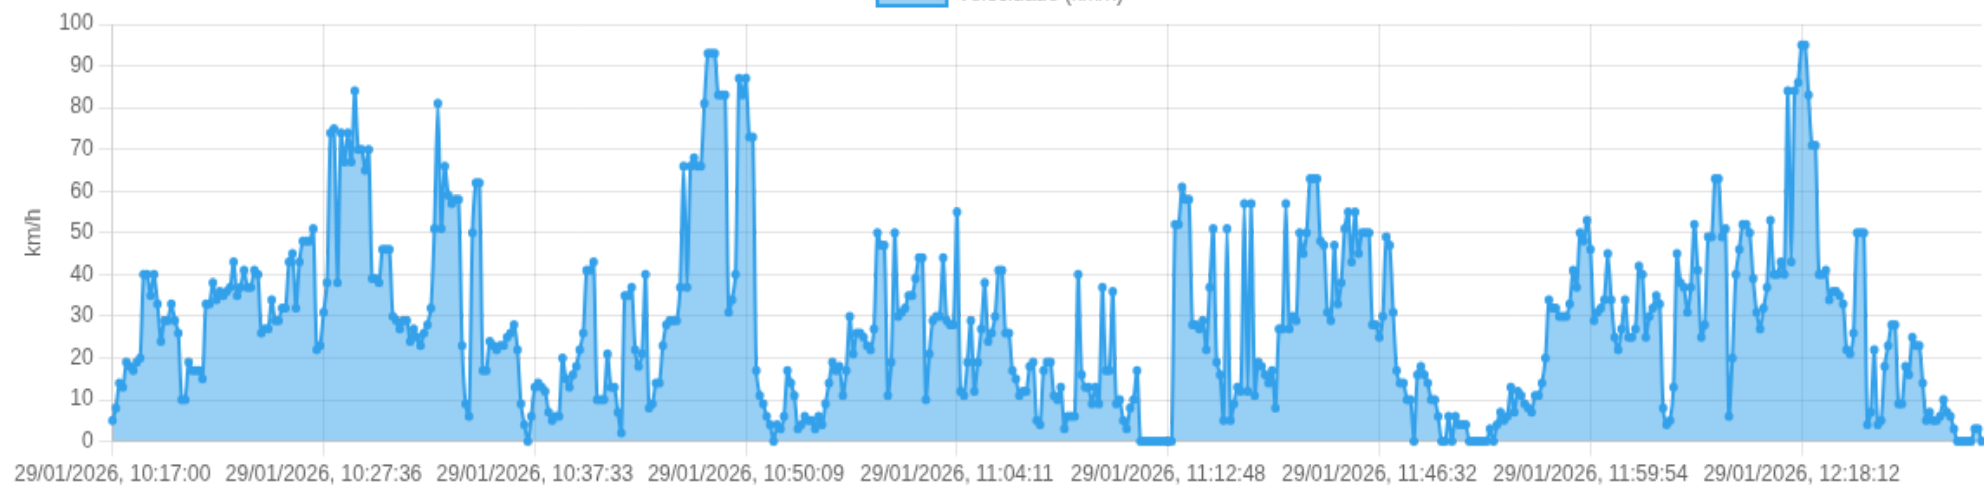

## ⓘ Paradas

#	Início	Fim	Duração	Endereço	Maps
Nenhuma parada detectada.					

**Início:** 29/01/2026, 10:17:00 **Fim:** 29/01/2026, 12:24:42 **Duração:** 2h 7m **Distância:** 0 km **Vel. Máx:** 95 km/h

► **Partida:** Junqueirópolis, São Paulo

■ **Chegada:** Avenida Junqueira, Vila Beatriz, Junqueirópolis, São Paulo

Velocidade (km/h)

☰ **Posições (todas)**

Filtro global aplicado automaticamente

Data/Hora	Vel. (km/h)	Lat/Lon	Endereço	Link
29/01/2026, 10:17:00	5	-21.43121, -51.39645	Junqueirópolis, São Paulo	<a href="#">Abrir</a>
29/01/2026, 10:17:02	8	-21.43127, -51.39645	Junqueirópolis, São Paulo	<a href="#">Abrir</a>
29/01/2026, 10:17:05	14	-21.43136, -51.39644	Junqueirópolis, São Paulo	<a href="#">Abrir</a>
29/01/2026, 10:17:08	13	-21.43148, -51.39642	Junqueirópolis, São Paulo	<a href="#">Abrir</a>
29/01/2026, 10:17:12	19	-21.43163, -51.39647	Junqueirópolis, São Paulo	<a href="#">Abrir</a>
29/01/2026, 10:17:14	18	-21.43169, -51.39654	Junqueirópolis, São Paulo	<a href="#">Abrir</a>
29/01/2026, 10:17:16	17	-21.43172, -51.39663	Junqueirópolis, São Paulo	<a href="#">Abrir</a>
29/01/2026, 10:17:26	19	-21.43172, -51.39726	Junqueirópolis, São Paulo	<a href="#">Abrir</a>
29/01/2026, 10:17:28	20	-21.43169, -51.39736	Junqueirópolis, São Paulo	<a href="#">Abrir</a>
29/01/2026, 10:17:38	40	-21.43116, -51.39804	Junqueirópolis, São Paulo	<a href="#">Abrir</a>
29/01/2026, 10:17:40	40	-21.43116, -51.39804	Junqueirópolis, São Paulo	<a href="#">Abrir</a>
29/01/2026, 10:18:08	35	-21.42944, -51.40036	Junqueirópolis, São Paulo	<a href="#">Abrir</a>
29/01/2026, 10:18:26	40	-21.43116, -51.39804	Junqueirópolis, São Paulo	<a href="#">Abrir</a>