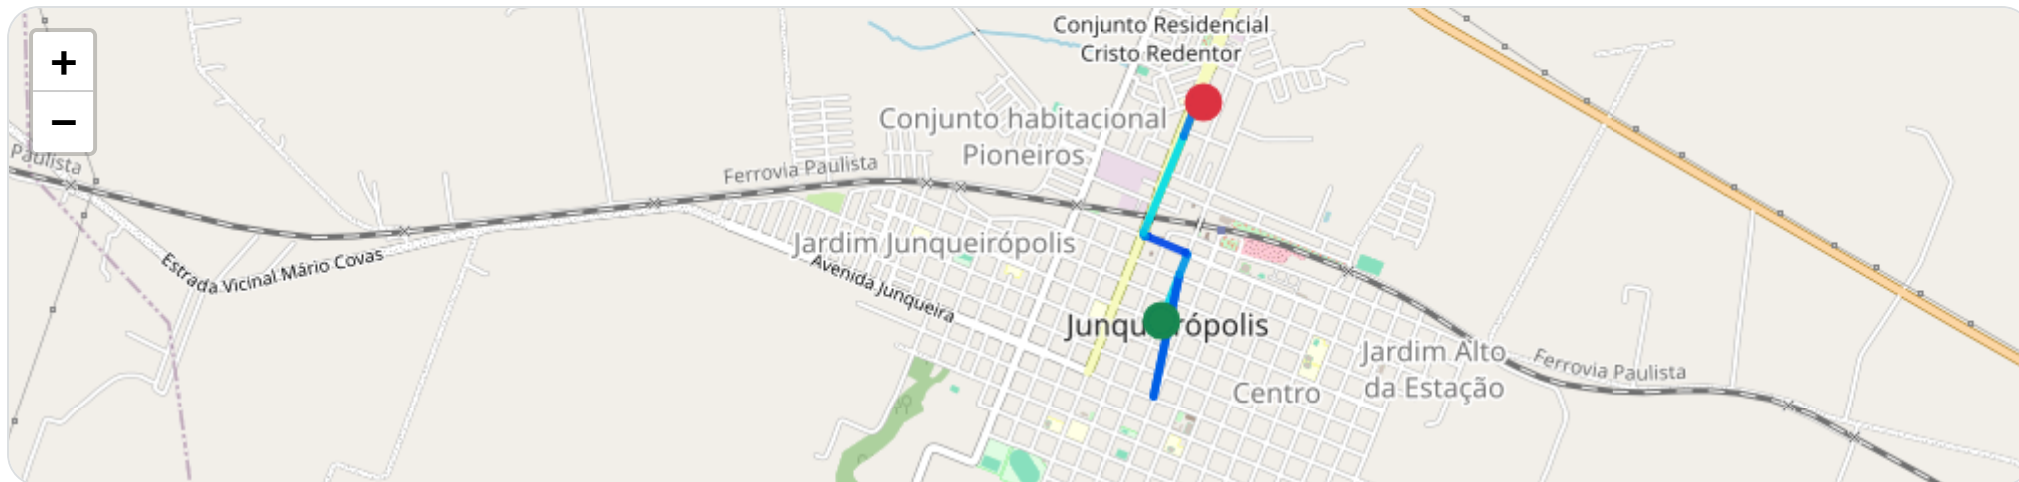

Data/Hora	Vel. (km/h)	Lat/Lon	Endereço	Link
29/01/2026, 12:22:42	0	-21.51379, -51.43592	Avenida Junqueira, Vila Beatriz, Junqueirópolis, São Paulo	Abrir
29/01/2026, 12:23:12	0	-21.51382, -51.43588	Avenida Junqueira, Vila Beatriz, Junqueirópolis, São Paulo	Abrir
29/01/2026, 12:23:13	0	-21.51382, -51.43588	Avenida Junqueira, Vila Beatriz, Junqueirópolis, São Paulo	Abrir
29/01/2026, 12:23:22	0	-21.51382, -51.43588	Avenida Junqueira, Vila Beatriz, Junqueirópolis, São Paulo	Abrir
29/01/2026, 12:23:42	0	-21.51381, -51.43586	Avenida Junqueira, Vila Beatriz, Junqueirópolis, São Paulo	Abrir
29/01/2026, 12:24:12	3	-21.51387, -51.43581	Avenida Junqueira, Vila Beatriz, Junqueirópolis, São Paulo	Abrir
29/01/2026, 12:24:13	3	-21.51387, -51.43581	Avenida Junqueira, Vila Beatriz, Junqueirópolis, São Paulo	Abrir
29/01/2026, 12:24:42	0	-21.51388, -51.43578	Avenida Junqueira, Vila Beatriz, Junqueirópolis, São Paulo	Abrir

► **Partida:** Rua General Osório, Vila Urbanel, Junqueirópolis, São Paulo

■ **Chegada:** Rua Lucas rodrigues Porce, Vila Santo Antônio, Junqueirópolis, São Paulo

☰ **Posições (todas)**

Filtro global aplicado automaticamente