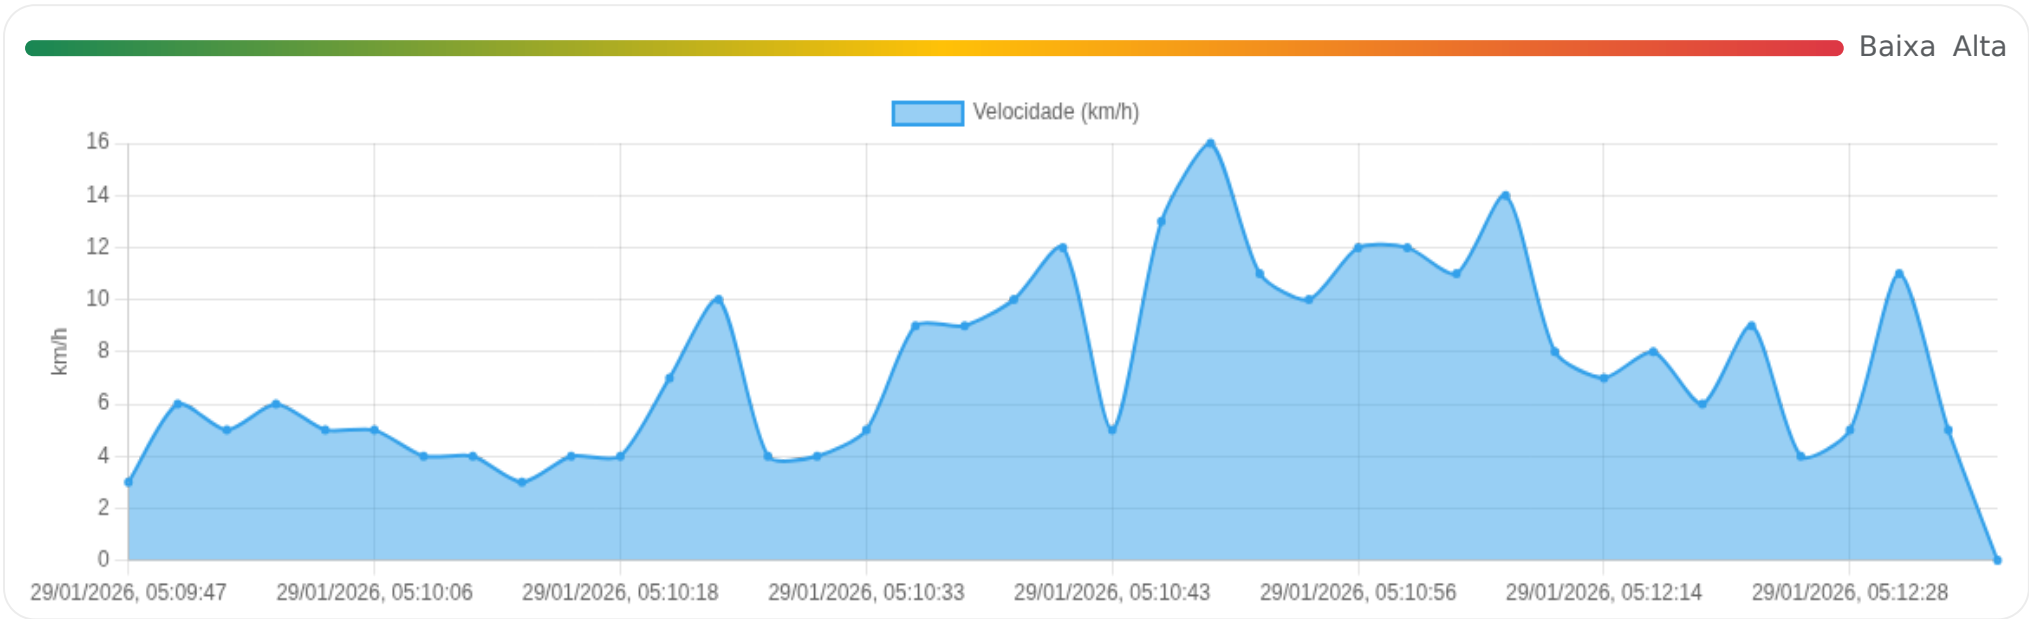

☰ **Posições (todas)**

Filtro global aplicado automaticamente

Data/Hora	Vel. (km/h)	Lat/Lon	Endereço	Link
29/01/2026, 05:09:47	3	-21.43125, -51.39602	Junqueirópolis, São Paulo	Abrir
29/01/2026, 05:09:50	6	-21.43125, -51.39599	Junqueirópolis, São Paulo	Abrir
29/01/2026, 05:09:59	5	-21.43126, -51.39596	Junqueirópolis, São Paulo	Abrir
29/01/2026, 05:10:02	6	-21.43121, -51.39596	Junqueirópolis, São Paulo	Abrir
29/01/2026, 05:10:05	5	-21.43116, -51.39597	Junqueirópolis, São Paulo	Abrir
29/01/2026, 05:10:06	5	-21.43115, -51.39598	Junqueirópolis, São Paulo	Abrir
29/01/2026, 05:10:07	4	-21.43115, -51.39600	Junqueirópolis, São Paulo	Abrir
29/01/2026, 05:10:08	4	-21.43115, -51.39600	Junqueirópolis, São Paulo	Abrir
29/01/2026, 05:10:08	3	-21.43115, -51.39600	Junqueirópolis, São Paulo	Abrir
29/01/2026, 05:10:12	4	-21.43115, -51.39599	Junqueirópolis, São Paulo	Abrir
29/01/2026, 05:10:18	4	-21.43115, -51.39599	Junqueirópolis, São Paulo	Abrir
29/01/2026, 05:10:18	7	-21.43115, -51.39598	Junqueirópolis, São Paulo	Abrir
29/01/2026, 05:10:20	10	-21.43117, -51.39603	Junqueirópolis, São Paulo	Abrir
29/01/2026, 05:10:26	4	-21.43119, -51.39614	Junqueirópolis, São Paulo	Abrir
29/01/2026, 05:10:28	4	-21.43119, -51.39616	Junqueirópolis, São Paulo	Abrir
29/01/2026, 05:10:33	5	-21.43121, -51.39623	Junqueirópolis, São Paulo	Abrir
29/01/2026, 05:10:36	9	-21.43125, -51.39628	Junqueirópolis, São Paulo	Abrir
29/01/2026, 05:10:37	9	-21.43127, -51.39628	Junqueirópolis, São Paulo	Abrir
29/01/2026, 05:10:38	10	-21.43129, -51.39629	Junqueirópolis, São Paulo	Abrir
29/01/2026, 05:10:40	12	-21.43135, -51.39628	Junqueirópolis, São Paulo	Abrir
29/01/2026, 05:10:43	5	-21.43141, -51.39625	Junqueirópolis, São Paulo	Abrir
29/01/2026, 05:10:49	13	-21.43154, -51.39612	Junqueirópolis, São Paulo	Abrir