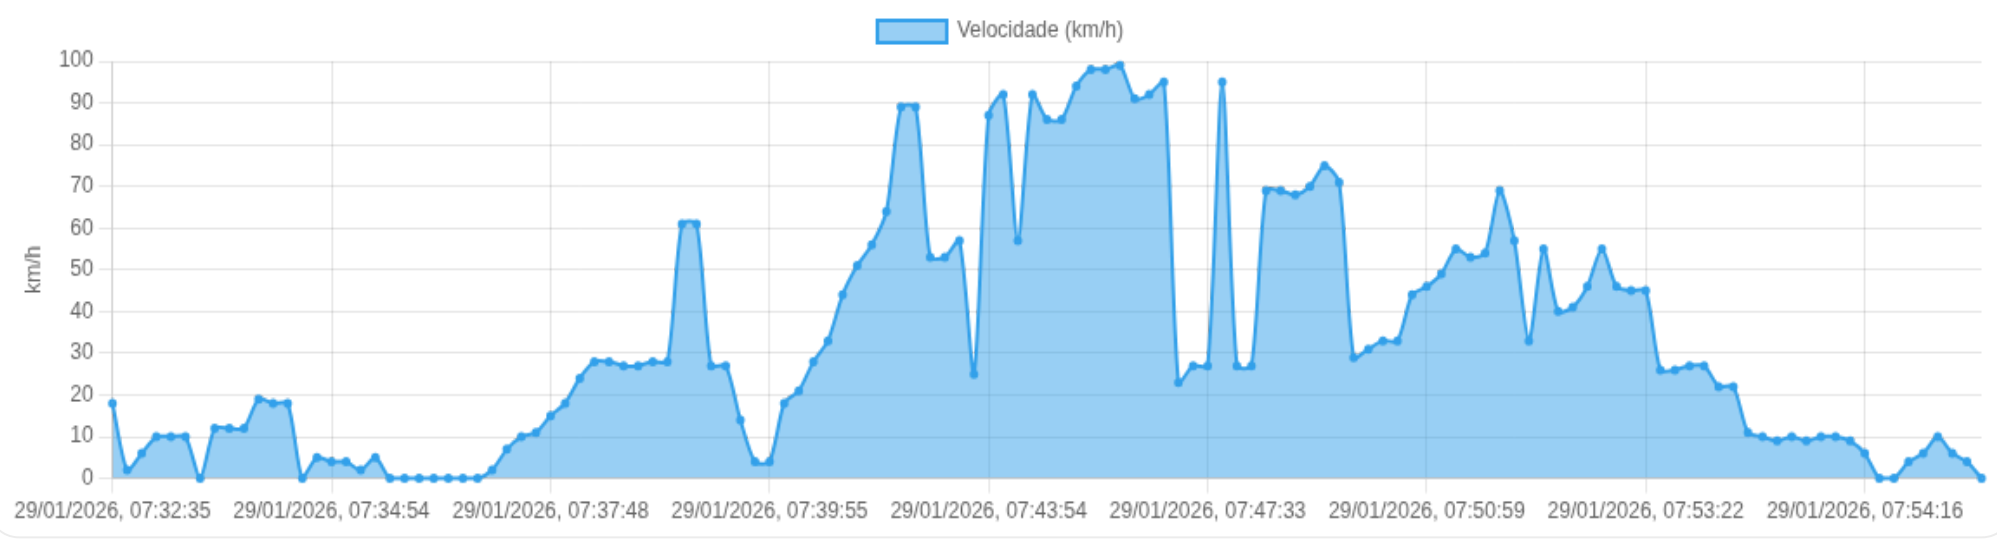

☰ **Posições (todas)**

Filtro global aplicado automaticamente

Data/Hora	Vel. (km/h)	Lat/Lon	Endereço	Link
29/01/2026, 07:32:35	18	-21.50194, -51.43364	Avenida Geraldo Fudo, Vila Santo Antônio, Junqueirópolis, São Paulo	Abrir
29/01/2026, 07:32:45	2	-21.50193, -51.43376	Avenida Geraldo Fudo, Vila Santo Antônio, Junqueirópolis, São Paulo	Abrir
29/01/2026, 07:32:50	6	-21.50194, -51.43381	Avenida Geraldo Fudo, Vila Santo Antônio, Junqueirópolis, São Paulo	Abrir
29/01/2026, 07:32:51	10	-21.50194, -51.43384	Avenida Geraldo Fudo, Vila Santo Antônio, Junqueirópolis, São Paulo	Abrir
29/01/2026, 07:32:51	10	-21.50194, -51.43384	Avenida Geraldo Fudo, Vila Santo Antônio, Junqueirópolis, São Paulo	Abrir
29/01/2026, 07:32:53	10	-21.50196, -51.43390	Rua Lucas rodrigues Porce, Vila Santo Antônio, Junqueirópolis, São Paulo	Abrir
29/01/2026, 07:32:54	0	-21.50208, -51.43363	Rua Lucas rodrigues Porce, Vila Santo Antônio, Junqueirópolis, São Paulo	Abrir
29/01/2026, 07:32:55	12	-21.50202, -51.43394	Avenida Geraldo Fudo, Vila Santo Antônio, Junqueirópolis, São Paulo	Abrir
29/01/2026, 07:32:56	12	-21.50202, -51.43394	Avenida Geraldo Fudo, Vila Santo Antônio, Junqueirópolis, São Paulo	Abrir
29/01/2026, 07:33:04	12	-21.50202, -51.43394	Avenida Geraldo Fudo, Vila Santo Antônio, Junqueirópolis, São Paulo	Abrir
29/01/2026, 07:33:24	19	-21.50348, -51.43460	Avenida Geraldo Fudo, Vila Santo Antônio, Junqueirópolis, São Paulo	Abrir
29/01/2026, 07:33:54	18	-21.50499, -51.43524	Avenida Geraldo Fudo, Vila Santo Antônio, Junqueirópolis, São Paulo	Abrir
29/01/2026, 07:33:55	18	-21.50499, -51.43524	Avenida Geraldo Fudo, Vila Santo Antônio, Junqueirópolis, São Paulo	Abrir