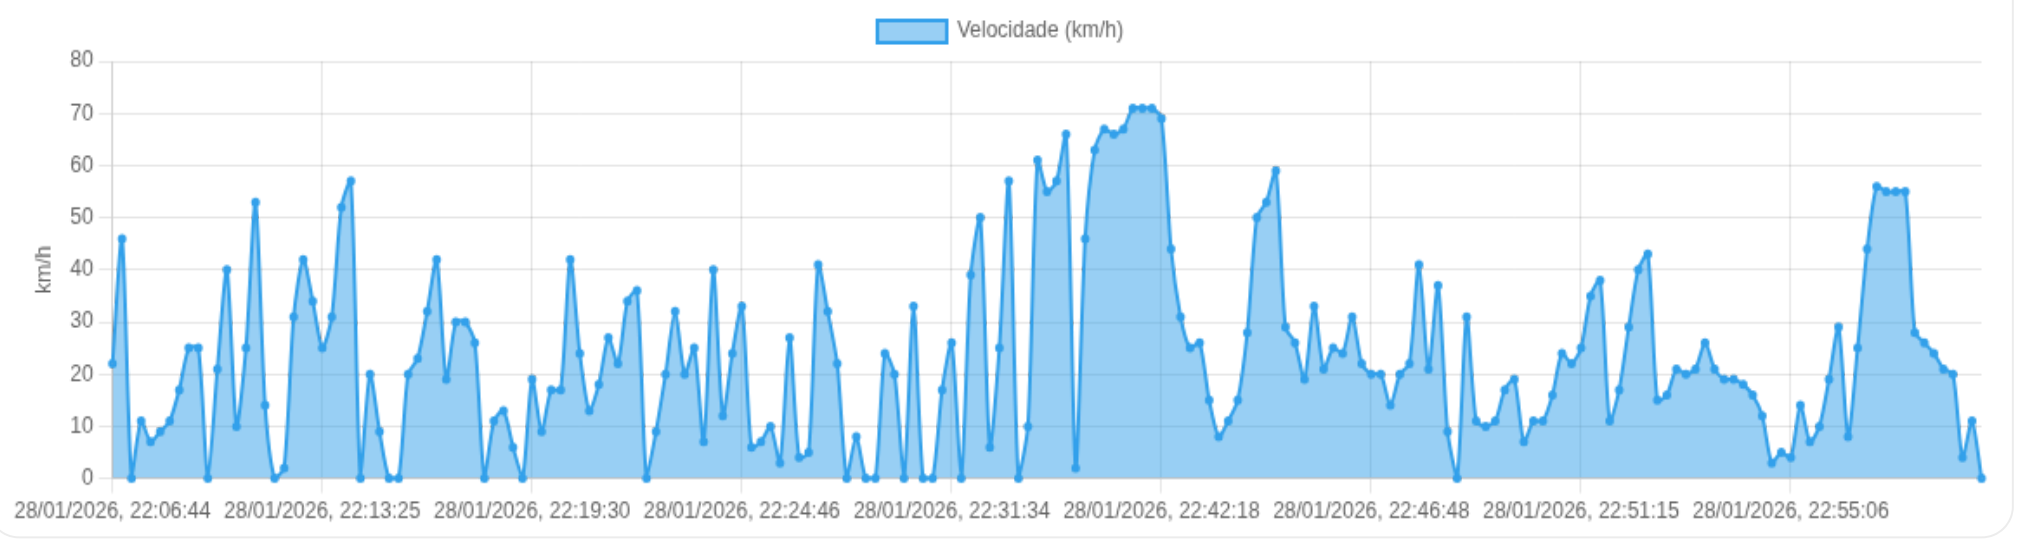

☰ **Posições (todas)**

Filtro global aplicado automaticamente

Data/Hora	Vel. (km/h)	Lat/Lon	Endereço	Link
28/01/2026, 22:06:44	22	-21.17491, -47.82449	Ciclovía, Vila Tibério, Ribeirão Preto, São Paulo	Abrir
28/01/2026, 22:07:14	46	-21.17488, -47.82799	Ciclovía, Vila Tibério, Ribeirão Preto, São Paulo	Abrir
28/01/2026, 22:07:44	0	-21.17482, -47.83002	Ciclovía, Vila Tibério, Ribeirão Preto, São Paulo	Abrir
28/01/2026, 22:08:14	11	-21.17483, -47.83062	Ciclovía, Vila Tibério, Ribeirão Preto, São Paulo	Abrir
28/01/2026, 22:08:44	7	-21.17483, -47.83070	Avenida do Café, Vila Tibério, Ribeirão Preto, São Paulo	Abrir
28/01/2026, 22:08:56	9	-21.17481, -47.83131	Ciclovía, Vila Tibério, Ribeirão Preto, São Paulo	Abrir
28/01/2026, 22:08:57	11	-21.17479, -47.83132	Ciclovía, Vila Tibério, Ribeirão Preto, São Paulo	Abrir
28/01/2026, 22:09:09	17	-21.17440, -47.83103	Rua Tenente Catão Roxo, Vila Tibério, Ribeirão Preto, São Paulo	Abrir
28/01/2026, 22:09:11	25	-21.17443, -47.83094	Rua Tenente Catão Roxo, Vila Tibério, Ribeirão Preto, São Paulo	Abrir
28/01/2026, 22:09:14	25	-21.17454, -47.83078	Rua Tenente Catão Roxo, Vila Tibério, Ribeirão Preto, São Paulo	Abrir
28/01/2026, 22:09:45	0	-21.17471, -47.83048	Rua Tenente Catão Roxo, Vila Tibério, Ribeirão Preto, São Paulo	Abrir
28/01/2026, 22:10:10	21	-21.17485, -47.83028	Avenida do Café, Vila Tibério, Ribeirão Preto, São Paulo	Abrir
28/01/2026, 22:10:15	40	-21.17483, -47.82984	Ciclovía, Vila Tibério, Ribeirão Preto, São Paulo	Abrir