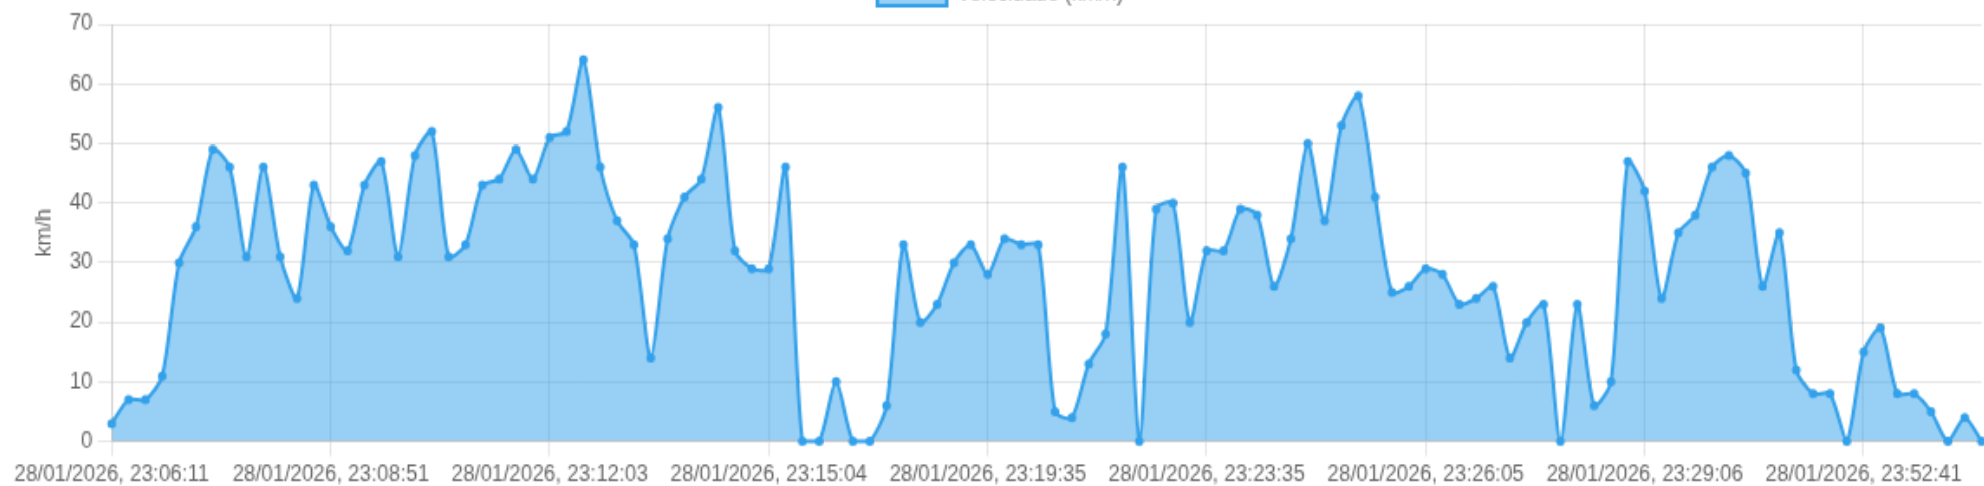

Velocidade (km/h)