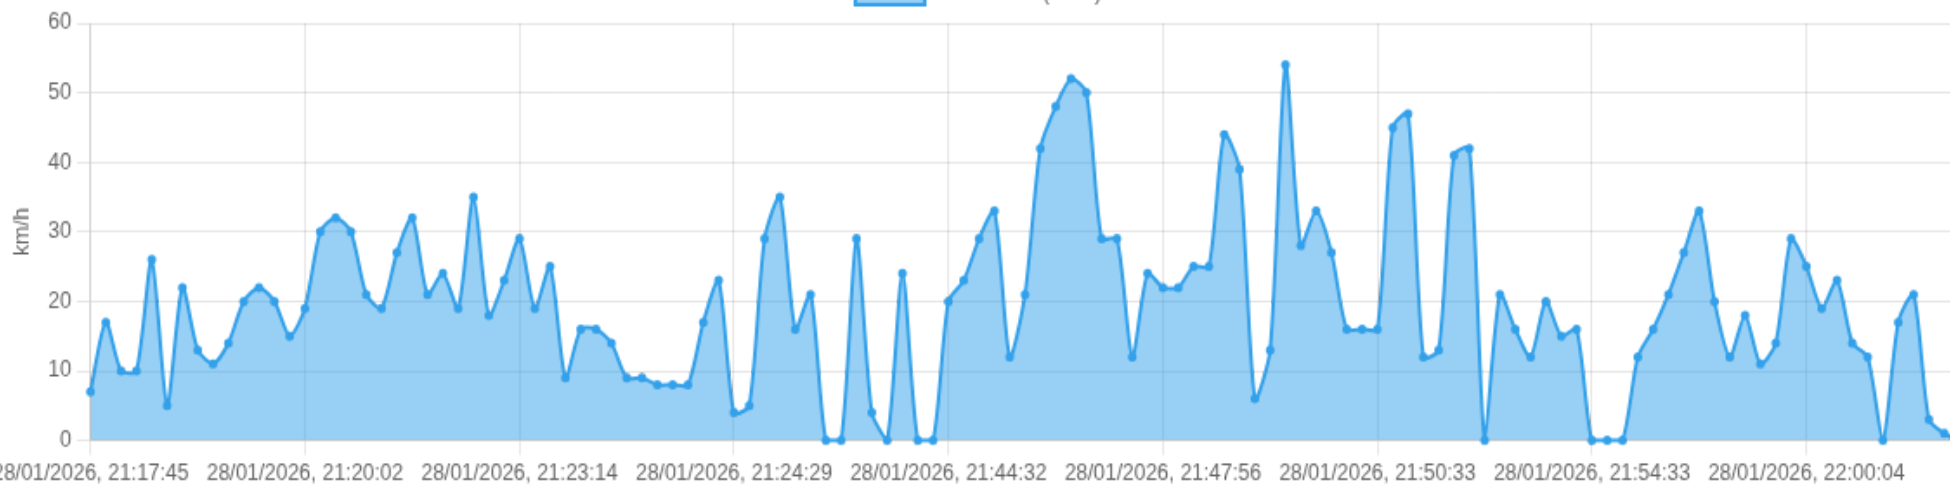

ⓘ Paradas

#	Início	Fim	Duração	Endereço	Maps
Nenhuma parada detectada.					

Início: 28/01/2026, 21:17:45 **Fim:** 28/01/2026, 22:03:14 **Duração:** 0h 45m **Distância:** 12 km **Vel. Máx:** 54 km/h

► **Partida:** Rua A Cinco, Jardim Progresso, Ribeirão Preto, São Paulo

■ **Chegada:** Ciclovía, Vila Tibério, Ribeirão Preto, São Paulo

Velocidade (km/h)

☰ **Posições (todas)**

Filtro global aplicado automaticamente

Data/Hora	Vel. (km/h)	Lat/Lon	Endereço	Link
28/01/2026, 21:17:45	7	-21.20682, -47.85033	Rua A Cinco, Jardim Progresso, Ribeirão Preto, São Paulo	Abrir
28/01/2026, 21:18:13	17	-21.20587, -47.84910	Rua A Cinco, Jardim Progresso, Ribeirão Preto, São Paulo	Abrir
28/01/2026, 21:18:43	10	-21.20465, -47.84797	Rua A Cinco, Jardim Progresso, Ribeirão Preto, São Paulo	Abrir
28/01/2026, 21:18:43	10	-21.20465, -47.84797	Rua A Cinco, Jardim Progresso, Ribeirão Preto, São Paulo	Abrir
28/01/2026, 21:19:14	26	-21.20378, -47.84632	Rua José Assis Lemos, Jardim Progresso, Ribeirão Preto, São Paulo	Abrir
28/01/2026, 21:19:29	5	-21.20312, -47.84560	Rua José Assis Lemos, Jardim Progresso, Ribeirão Preto, São Paulo	Abrir
28/01/2026, 21:19:44	22	-21.20300, -47.84479	Avenida Cásper Líbero, Jardim Progresso, Ribeirão Preto, São Paulo	Abrir
28/01/2026, 21:19:46	13	-21.20296, -47.84470	Avenida Cásper Líbero, Jardim Progresso, Ribeirão Preto, São Paulo	Abrir
28/01/2026, 21:19:47	11	-21.20293, -47.84468	Avenida Cásper Líbero, Jardim Progresso, Ribeirão Preto, São Paulo	Abrir
28/01/2026, 21:19:48	14	-21.20289, -47.84469	Avenida Cásper Líbero, Jardim Progresso, Ribeirão Preto, São Paulo	Abrir
28/01/2026, 21:19:49	20	-21.20286, -47.84472	Avenida Cásper Líbero, Jardim Progresso, Ribeirão Preto, São Paulo	Abrir
28/01/2026, 21:19:51	22	-21.20284, -47.84483	Avenida Cásper Líbero, Jardim Progresso, Ribeirão Preto, São Paulo	Abrir
28/01/2026, 21:19:54	20	-21.20282, -47.84499	Avenida Cásper Líbero, Jardim Progresso, Ribeirão Preto, São Paulo	Abrir