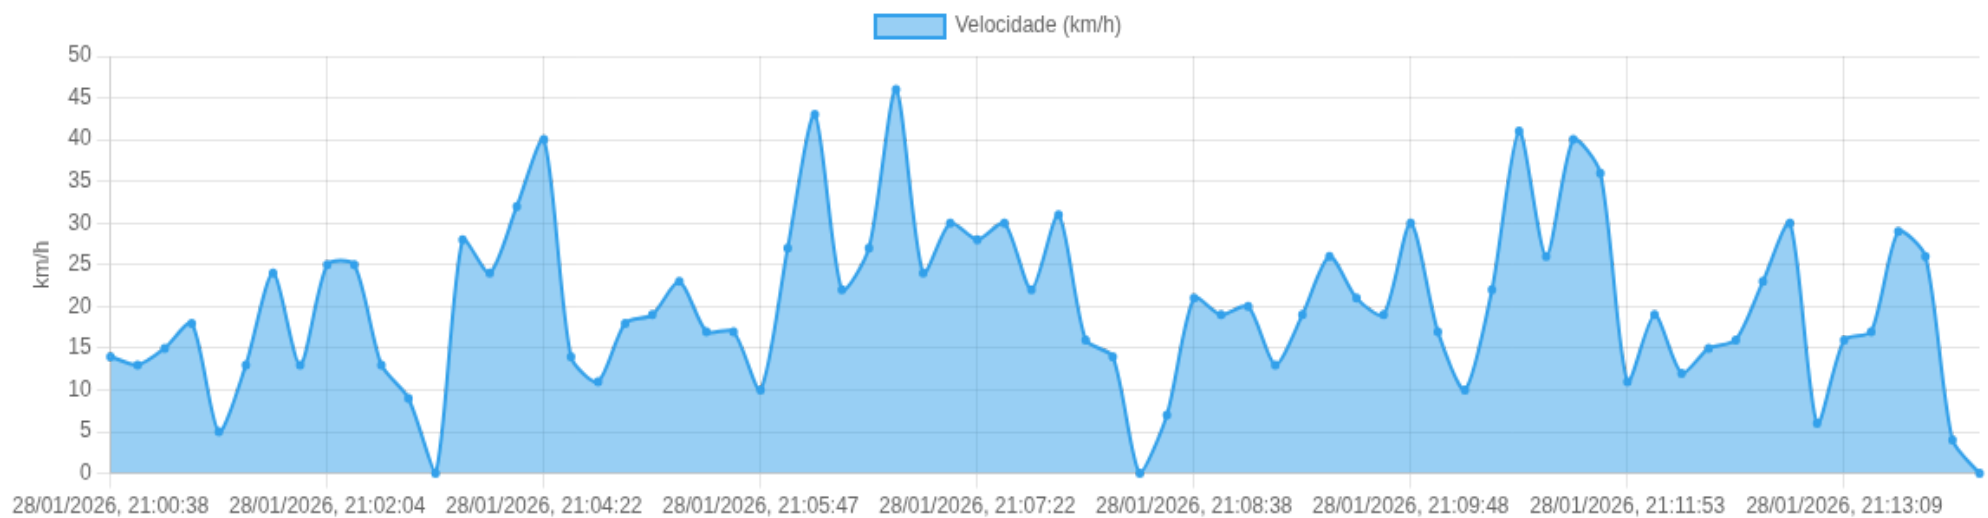

☰ **Posições (todas)**

Filtro global aplicado automaticamente

Data/Hora	Vel. (km/h)	Lat/Lon	Endereço	Link
28/01/2026, 21:00:38	14	-21.19066, -47.81817	Rua Cairú, Alto da Boa Vista, Ribeirão Preto, São Paulo	Abrir
28/01/2026, 21:00:51	13	-21.19108, -47.81861	Rua Cerqueira César, Alto da Boa Vista, Ribeirão Preto, São Paulo	Abrir
28/01/2026, 21:00:52	15	-21.19109, -47.81865	Rua Olinda, Alto da Boa Vista, Ribeirão Preto, São Paulo	Abrir
28/01/2026, 21:01:22	18	-21.19042, -47.81990	Rua Olinda, Alto da Boa Vista, Ribeirão Preto, São Paulo	Abrir
28/01/2026, 21:01:26	5	-21.19034, -47.82002	Rua Olinda, Alto da Boa Vista, Ribeirão Preto, São Paulo	Abrir
28/01/2026, 21:01:38	13	-21.19030, -47.82006	Rua Olinda, Alto da Boa Vista, Ribeirão Preto, São Paulo	Abrir
28/01/2026, 21:01:41	24	-21.19018, -47.82002	Rua Olinda, Alto da Boa Vista, Ribeirão Preto, São Paulo	Abrir
28/01/2026, 21:01:52	13	-21.18975, -47.81990	Avenida Caramuru, Alto da Boa Vista, Ribeirão Preto, São Paulo	Abrir
28/01/2026, 21:02:04	25	-21.18889, -47.81979	Avenida Caramuru, Alto da Boa Vista, Ribeirão Preto, São Paulo	Abrir
28/01/2026, 21:02:06	25	-21.18877, -47.81984	Avenida Caramuru, Alto da Boa Vista, Ribeirão Preto, São Paulo	Abrir
28/01/2026, 21:02:08	13	-21.18869, -47.81991	Avenida Caramuru, Alto da Boa Vista, Ribeirão Preto, São Paulo	Abrir
28/01/2026, 21:02:09	9	-21.18868, -47.81993	Avenida Caramuru, Alto da Boa Vista, Ribeirão Preto, São Paulo	Abrir
28/01/2026, 21:02:22	0	-21.18859, -47.81992	Avenida Caramuru, Alto da Boa Vista, Ribeirão Preto, São Paulo	Abrir