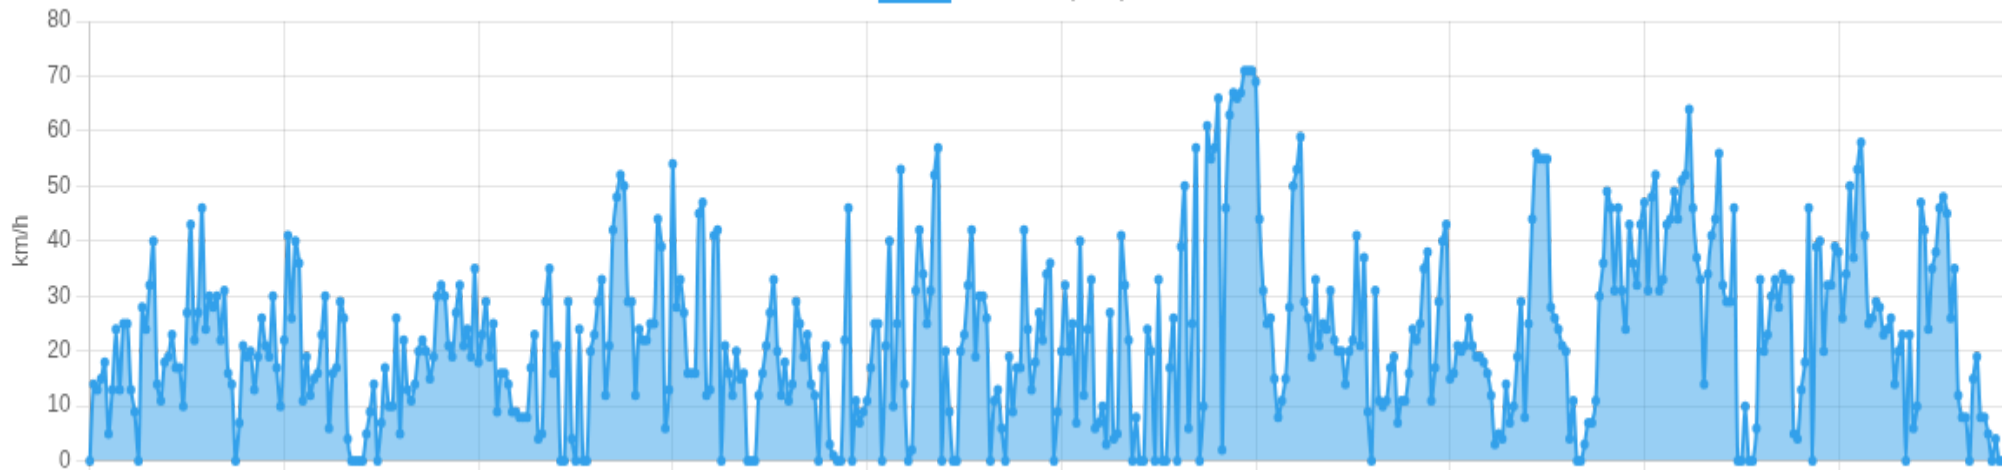

⚡ Resumo executivo

↕ Movendo: 90%
⏸ Parado: 10%
🚗 >80: 0%
⚠ >100: 0%

Pico de velocidade

71 km/h

28/01/2026, 22:40:48

Horário com mais movimento

22:00

Baseado em densidade de pontos

Parada mais longa

—
—

Risco do período

Baixo

Estimativa por excesso/volume

🚨 Eventos críticos do período

Excessos acima de 100 km/h + paradas longas

Tipo	Quando	Valor	Endereço	Mapa
Nenhum evento crítico encontrado.				

🚗 Velocidade (visão geral)

limite: 100 km/h

Velocidade (km/h)

28/01/2026, 21:00:22 28/01/2026, 21:09:59 28/01/2026, 21:22:51 28/01/2026, 21:49:33 28/01/2026, 22:08:57 28/01/2026, 22:23:14 28/01/2026, 22:42:18 28/01/2026, 22:53:12 28/01/2026, 23:09:08 28/01/2026, 23:23:52

- 0-60
- 60- 100
- > 100

Clique em um ponto (no navegador) para abrir a posição no mapa.

Início: 28/01/2026, 21:00:38 **Fim:** 28/01/2026, 21:14:53 **Duração:** 0h 14m **Distância:** 6 km **Vel. Máx:** 46 km/h