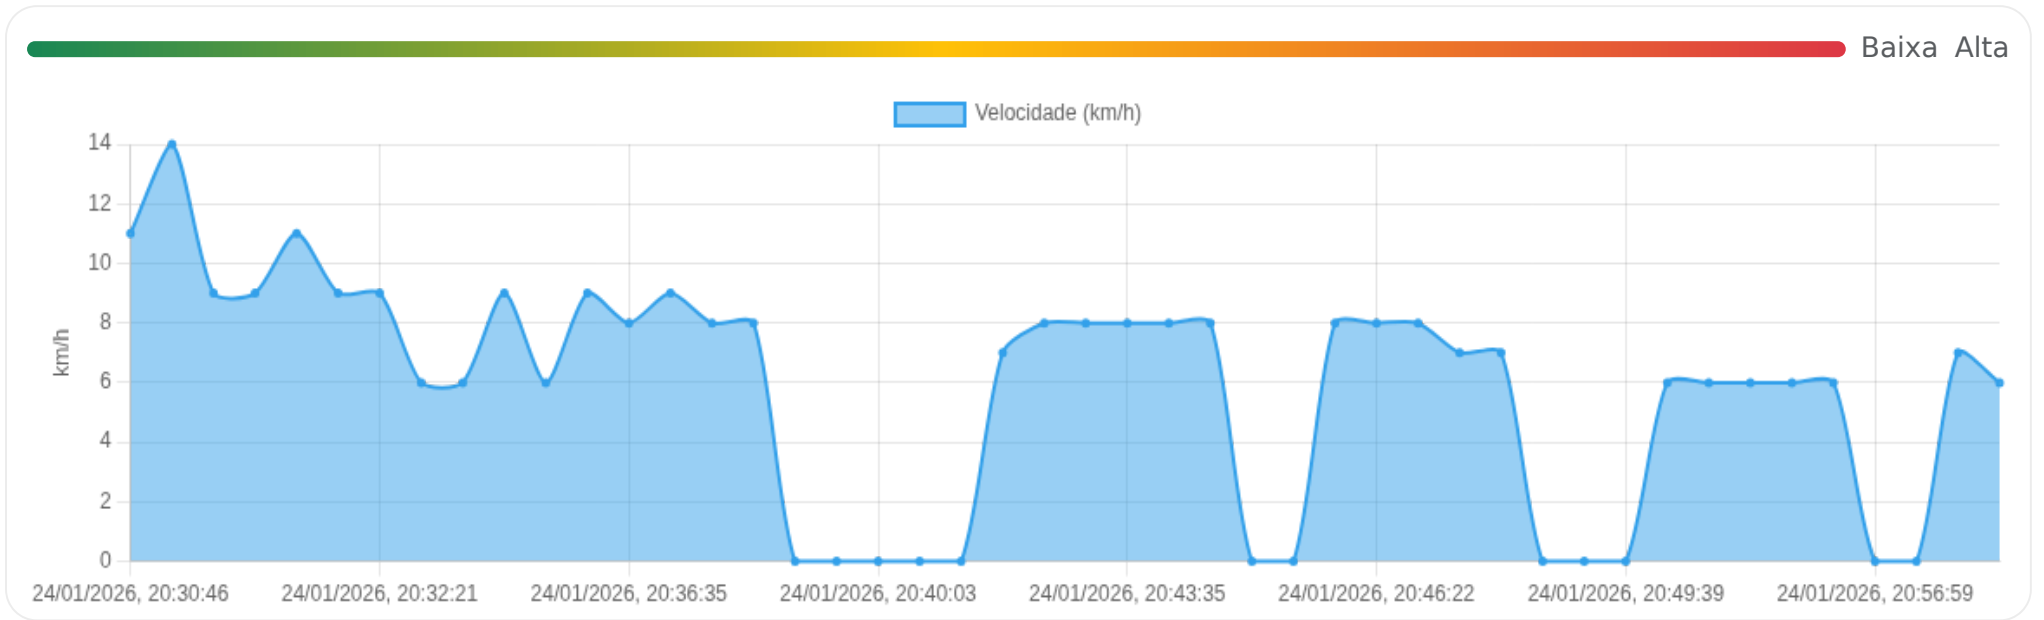

☰ **Posições (todas)**

Filtro global aplicado automaticamente

Data/Hora	Vel. (km/h)	Lat/Lon	Endereço	Link
24/01/2026, 20:30:46	11	-21.67224, -51.43637	São Paulo	Abrir
24/01/2026, 20:30:48	14	-21.67218, -51.43641	São Paulo	Abrir
24/01/2026, 20:30:54	9	-21.67204, -51.43655	São Paulo	Abrir
24/01/2026, 20:30:56	9	-21.67204, -51.43655	São Paulo	Abrir
24/01/2026, 20:31:46	11	-21.67090, -51.43769	São Paulo	Abrir
24/01/2026, 20:31:50	9	-21.67082, -51.43778	São Paulo	Abrir
24/01/2026, 20:32:21	9	-21.67019, -51.43840	São Paulo	Abrir
24/01/2026, 20:32:46	6	-21.67022, -51.43885	São Paulo	Abrir
24/01/2026, 20:33:03	6	-21.67022, -51.43885	São Paulo	Abrir
24/01/2026, 20:34:00	9	-21.67133, -51.44042	São Paulo	Abrir
24/01/2026, 20:34:18	6	-21.67022, -51.43885	São Paulo	Abrir
24/01/2026, 20:34:28	9	-21.67133, -51.44042	São Paulo	Abrir
24/01/2026, 20:36:35	8	-21.67355, -51.44255	São Paulo	Abrir
24/01/2026, 20:37:04	9	-21.67133, -51.44042	São Paulo	Abrir
24/01/2026, 20:37:10	8	-21.67355, -51.44255	São Paulo	Abrir
24/01/2026, 20:37:14	8	-21.67355, -51.44255	São Paulo	Abrir
24/01/2026, 20:38:03	0	-21.67461, -51.44350	São Paulo	Abrir
24/01/2026, 20:39:03	0	-21.67461, -51.44350	São Paulo	Abrir
24/01/2026, 20:40:03	0	-21.67456, -51.44355	São Paulo	Abrir
24/01/2026, 20:40:10	0	-21.67456, -51.44355	São Paulo	Abrir
24/01/2026, 20:40:14	0	-21.67456, -51.44355	São Paulo	Abrir
24/01/2026, 20:41:03	7	-21.67383, -51.44286	São Paulo	Abrir