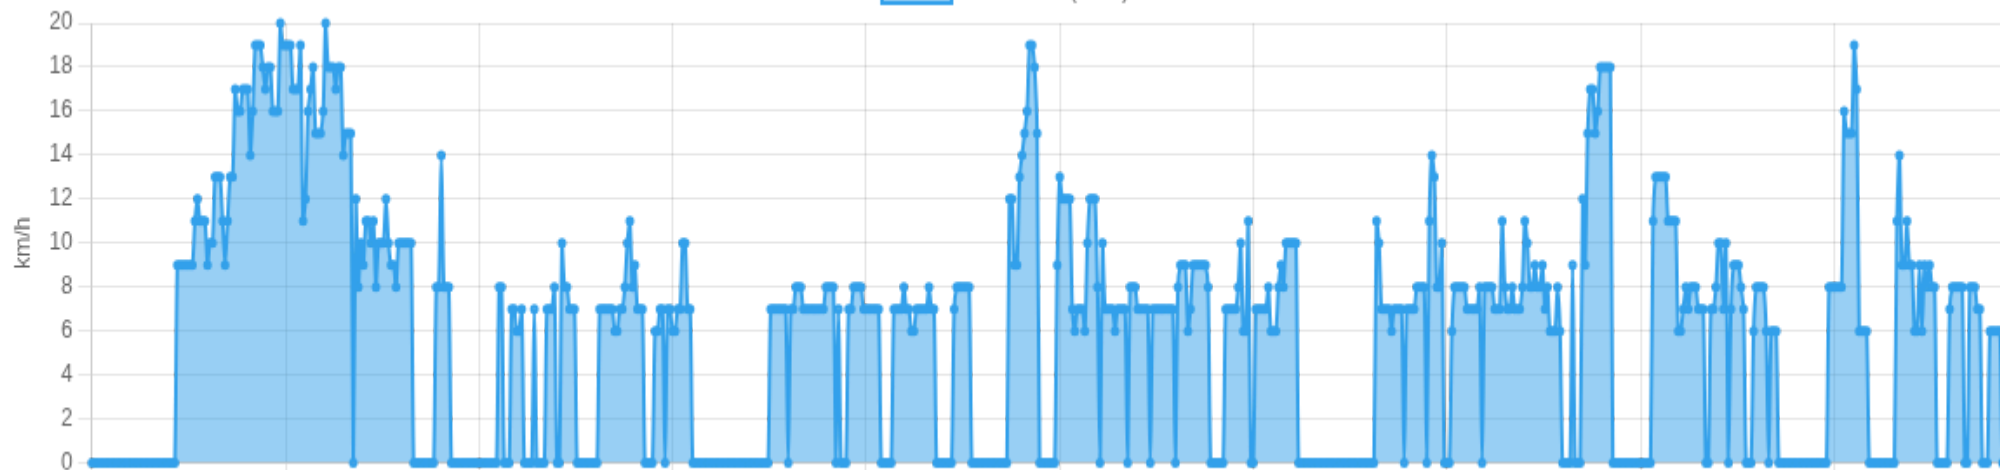

Dispositivo FRO4435	Período 23/01/2026, 21:00:00 → 24/01/2026, 21:00:00	Viagens 12	Distância total 40 km	Velocidade média 6 km/h	Velocidade máxima 20 km/h
-------------------------------	---	----------------------	---------------------------------	-----------------------------------	-------------------------------------

⚡ Resumo executivo

📶 Movendo: 63%
🛑 Parado: 37%
🚗 >80: 0%
⚠️ >100: 0%

Pico de velocidade 20 km/h 24/01/2026, 11:31:49	Horário com mais movimento 17:00 Baseado em densidade de pontos	Parada mais longa — —	Risco do período Baixo Estimativa por excesso/volume
--	--	-----------------------------	---

🚨 Eventos críticos do período Excessos acima de 100 km/h + paradas longas

Tipo	Quando	Valor	Endereço	Mapa
Nenhum evento crítico encontrado.				

🚗 Velocidade (visão geral)

limite: 100 km/h

Velocidade (km/h)

Início: 24/01/2026, 11:17:48 **Fim:** 24/01/2026, 12:36:09 **Duração:** 1h 18m **Distância:** 10 km **Vel. Máx:** 20 km/h

► **Partida:** Junqueirópolis, São Paulo

■ **Chegada:** São Paulo

☰ **Posições (todas)**