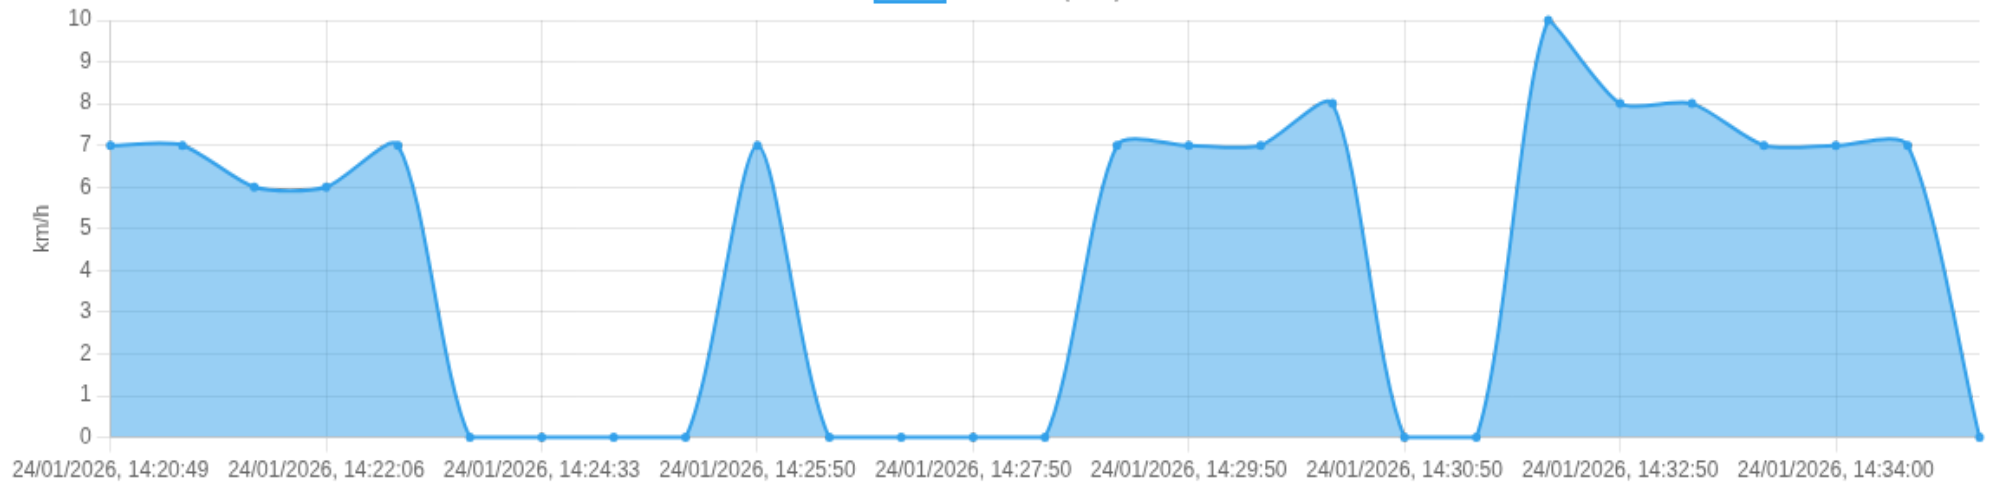

Ⓜ Paradas

#	Início	Fim	Duração	Endereço	Maps
Nenhuma parada detectada.					

Início: 24/01/2026, 14:20:49 **Fim:** 24/01/2026, 14:35:50 **Duração:** 0h 15m **Distância:** 2 km **Vel. Máx:** 10 km/h

► **Partida:** São Paulo

■ **Chegada:** São Paulo

Velocidade (km/h)

☰ **Posições (todas)**

Filtro global aplicado automaticamente

Data/Hora	Vel. (km/h)	Lat/Lon	Endereço	Link
24/01/2026, 14:20:49	7	-21.67396, -51.43680	São Paulo	Abrir
24/01/2026, 14:21:31	7	-21.67396, -51.43680	São Paulo	Abrir
24/01/2026, 14:21:49	6	-21.67486, -51.43760	São Paulo	Abrir
24/01/2026, 14:22:06	6	-21.67486, -51.43760	São Paulo	Abrir
24/01/2026, 14:22:50	7	-21.67576, -51.43844	São Paulo	Abrir
24/01/2026, 14:23:50	0	-21.67649, -51.43913	São Paulo	Abrir
24/01/2026, 14:24:33	0	-21.67649, -51.43913	São Paulo	Abrir
24/01/2026, 14:24:50	0	-21.67701, -51.43959	São Paulo	Abrir
24/01/2026, 14:25:00	0	-21.67701, -51.43959	São Paulo	Abrir
24/01/2026, 14:25:50	7	-21.67643, -51.43898	São Paulo	Abrir
24/01/2026, 14:26:50	0	-21.67623, -51.43880	São Paulo	Abrir
24/01/2026, 14:27:31	0	-21.67623, -51.43880	São Paulo	Abrir
24/01/2026, 14:27:50	0	-21.67623, -51.43880	São Paulo	Abrir
24/01/2026, 14:28:00	0	-21.67623, -51.43880	São Paulo	Abrir
24/01/2026, 14:28:50	7	-21.67570, -51.43832	São Paulo	Abrir
24/01/2026, 14:29:50	7	-21.67484, -51.43753	São Paulo	Abrir
24/01/2026, 14:30:32	7	-21.67484, -51.43753	São Paulo	Abrir
24/01/2026, 14:30:46	8	-21.67405, -51.43676	São Paulo	Abrir
24/01/2026, 14:30:50	0	-21.67400, -51.43675	São Paulo	Abrir
24/01/2026, 14:31:01	0	-21.67400, -51.43675	São Paulo	Abrir
24/01/2026, 14:31:50	10	-21.67481, -51.43744	São Paulo	Abrir
24/01/2026, 14:32:50	8	-21.67589, -51.43840	São Paulo	Abrir