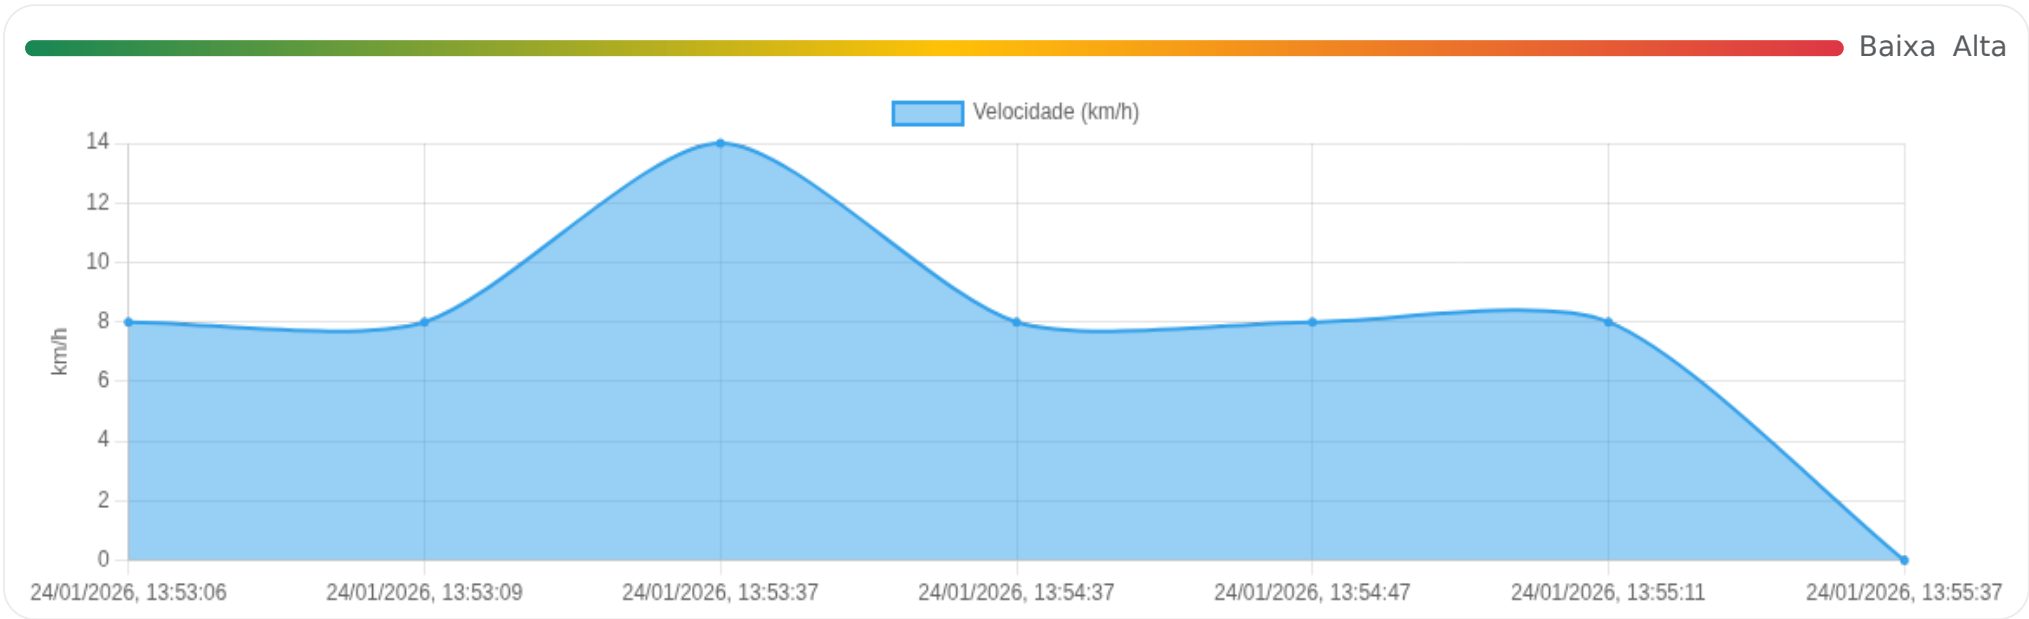

Data/Hora	Vel. (km/h)	Lat/Lon	Endereço	Link
24/01/2026, 12:33:49	10	-21.67293, -51.43569	São Paulo	Abrir
24/01/2026, 12:33:52	10	-21.67297, -51.43562	São Paulo	Abrir
24/01/2026, 12:34:09	10	-21.67333, -51.43531	São Paulo	Abrir
24/01/2026, 12:35:09	10	-21.67453, -51.43414	São Paulo	Abrir
24/01/2026, 12:35:10	10	-21.67453, -51.43414	São Paulo	Abrir
24/01/2026, 12:35:19	10	-21.67453, -51.43414	São Paulo	Abrir
24/01/2026, 12:36:09	0	-21.67543, -51.43332	São Paulo	Abrir

Ⓜ Paradas

#	Início	Fim	Duração	Endereço	Maps
Nenhuma parada detectada.					

Início: 24/01/2026, 13:53:06 **Fim:** 24/01/2026, 13:55:37 **Duração:** 0h 2m **Distância:** 0 km **Vel. Máx:** 14 km/h

► **Partida:** São Paulo

■ **Chegada:** São Paulo

☰ **Posições (todas)**

Filtro global aplicado automaticamente

Data/Hora	Vel. (km/h)	Lat/Lon	Endereço	Link
24/01/2026, 13:53:06	8	-21.67536, -51.43335	São Paulo	Abrir
24/01/2026, 13:53:09	8	-21.67530, -51.43338	São Paulo	Abrir
24/01/2026, 13:53:37	14	-21.67455, -51.43410	São Paulo	Abrir
24/01/2026, 13:54:37	8	-21.67308, -51.43550	São Paulo	Abrir
24/01/2026, 13:54:47	8	-21.67308, -51.43550	São Paulo	Abrir
24/01/2026, 13:55:11	8	-21.67308, -51.43550	São Paulo	Abrir
24/01/2026, 13:55:37	0	-21.67289, -51.43568	São Paulo	Abrir