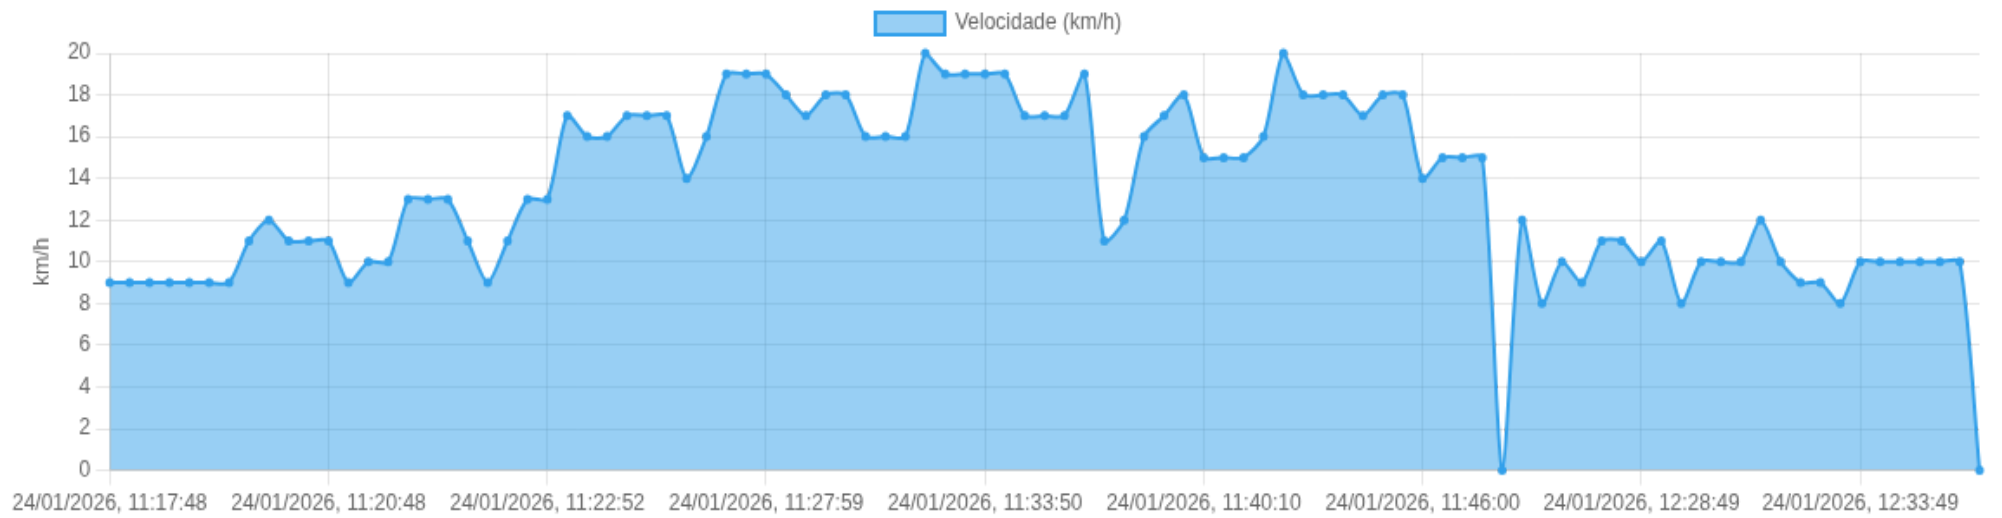

0-60

60- 100

> 100

Clique em um ponto (no navegador) para abrir a posição no mapa.

Viagem #1 24/01/2026, 11:17:48 → 24/01/2026, 12:36:09

Dist: 10 km

Duração: 1h 18m

V. Máx: 20 km/h

Início: 24/01/2026, 11:17:48 **Fim:** 24/01/2026, 12:36:09 **Duração:** 1h 18m **Distância:** 10 km **Vel. Máx:** 20 km/h

► **Partida:** Junqueirópolis, São Paulo

■ **Chegada:** São Paulo

☰ **Posições (todas)**