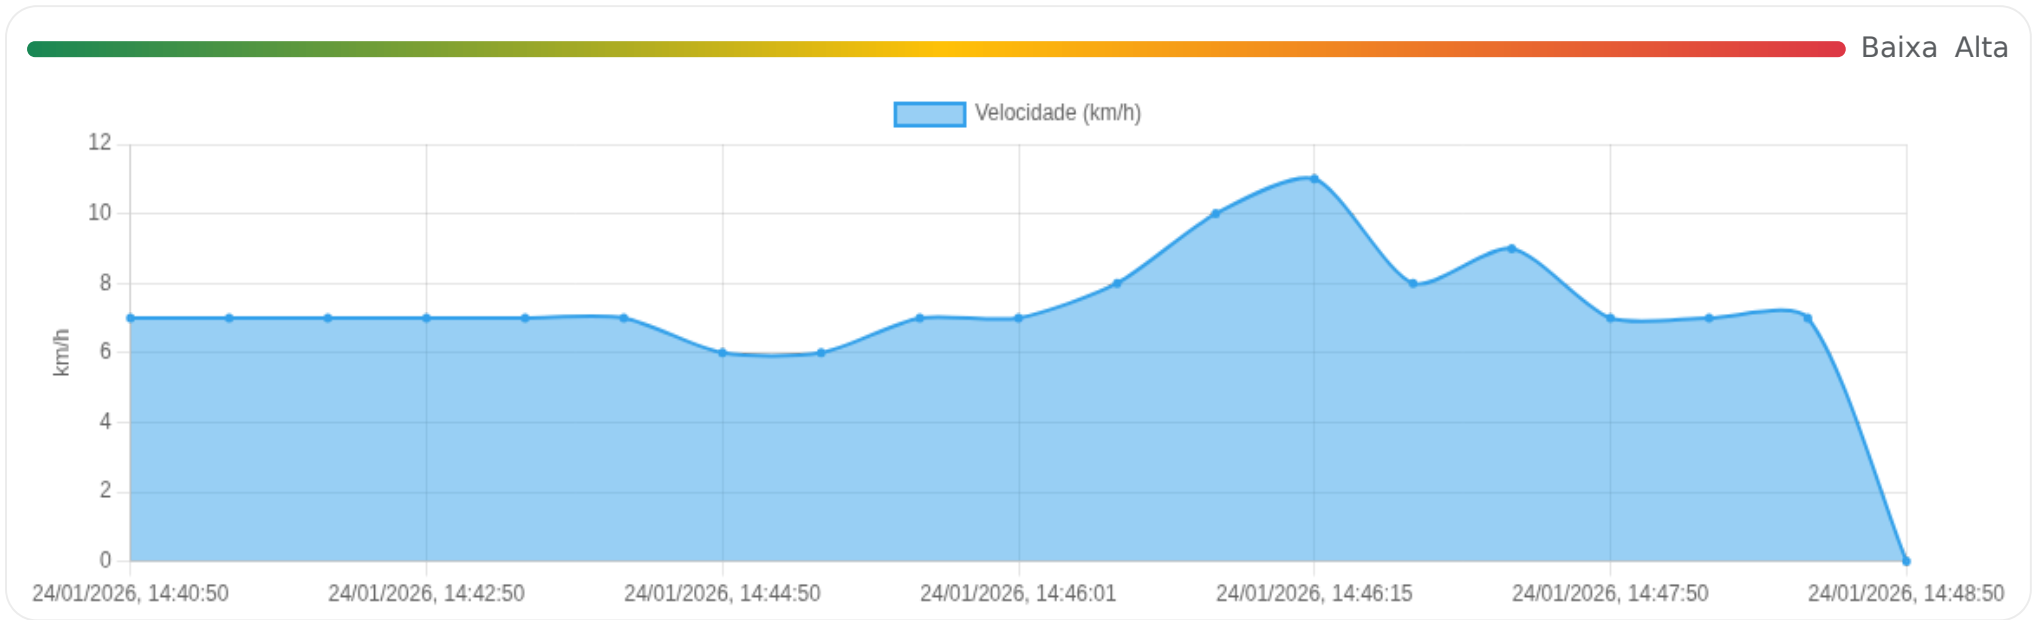

Data/Hora	Vel. (km/h)	Lat/Lon	Endereço	Link
24/01/2026, 14:33:37	8	-21.67589, -51.43840	São Paulo	Abrir
24/01/2026, 14:33:50	7	-21.67678, -51.43924	São Paulo	Abrir
24/01/2026, 14:34:00	7	-21.67678, -51.43924	São Paulo	Abrir
24/01/2026, 14:34:50	7	-21.67669, -51.43936	São Paulo	Abrir
24/01/2026, 14:35:50	0	-21.67631, -51.43901	São Paulo	Abrir

Ⓜ Paradas

#	Início	Fim	Duração	Endereço	Maps
Nenhuma parada detectada.					

Viagem #4 24/01/2026, 14:40:50 → 24/01/2026, 14:48:50

Dist: 1 km

Duração: 0h 8m

V. Máx: 11 km/h

Início: 24/01/2026, 14:40:50 **Fim:** 24/01/2026, 14:48:50 **Duração:** 0h 8m **Distância:** 1 km **Vel. Máx:** 11 km/h

► **Partida:** São Paulo

■ **Chegada:** São Paulo

☰ **Posições (todas)**

Filtro global aplicado automaticamente

Data/Hora	Vel. (km/h)	Lat/Lon	Endereço	Link
24/01/2026, 14:40:50	7	-21.67603, -51.43874	São Paulo	Abrir
24/01/2026, 14:41:50	7	-21.67516, -51.43796	São Paulo	Abrir
24/01/2026, 14:42:31	7	-21.67516, -51.43796	São Paulo	Abrir
24/01/2026, 14:42:50	7	-21.67431, -51.43717	São Paulo	Abrir
24/01/2026, 14:43:01	7	-21.67431, -51.43717	São Paulo	Abrir
24/01/2026, 14:43:50	7	-21.67344, -51.43637	São Paulo	Abrir
24/01/2026, 14:44:50	6	-21.67276, -51.43583	São Paulo	Abrir
24/01/2026, 14:45:31	6	-21.67276, -51.43583	São Paulo	Abrir
24/01/2026, 14:45:50	7	-21.67350, -51.43654	São Paulo	Abrir
24/01/2026, 14:46:01	7	-21.67350, -51.43654	São Paulo	Abrir
24/01/2026, 14:46:10	8	-21.67377, -51.43681	São Paulo	Abrir
24/01/2026, 14:46:11	10	-21.67379, -51.43681	São Paulo	Abrir
24/01/2026, 14:46:15	11	-21.67392, -51.43683	São Paulo	Abrir
24/01/2026, 14:46:16	8	-21.67393, -51.43684	São Paulo	Abrir
24/01/2026, 14:46:50	9	-21.67439, -51.43730	São Paulo	Abrir
24/01/2026, 14:47:50	7	-21.67524, -51.43810	São Paulo	Abrir
24/01/2026, 14:48:08	7	-21.67524, -51.43810	São Paulo	Abrir
24/01/2026, 14:48:33	7	-21.67524, -51.43810	São Paulo	Abrir
24/01/2026, 14:48:50	0	-21.67529, -51.43816	São Paulo	Abrir