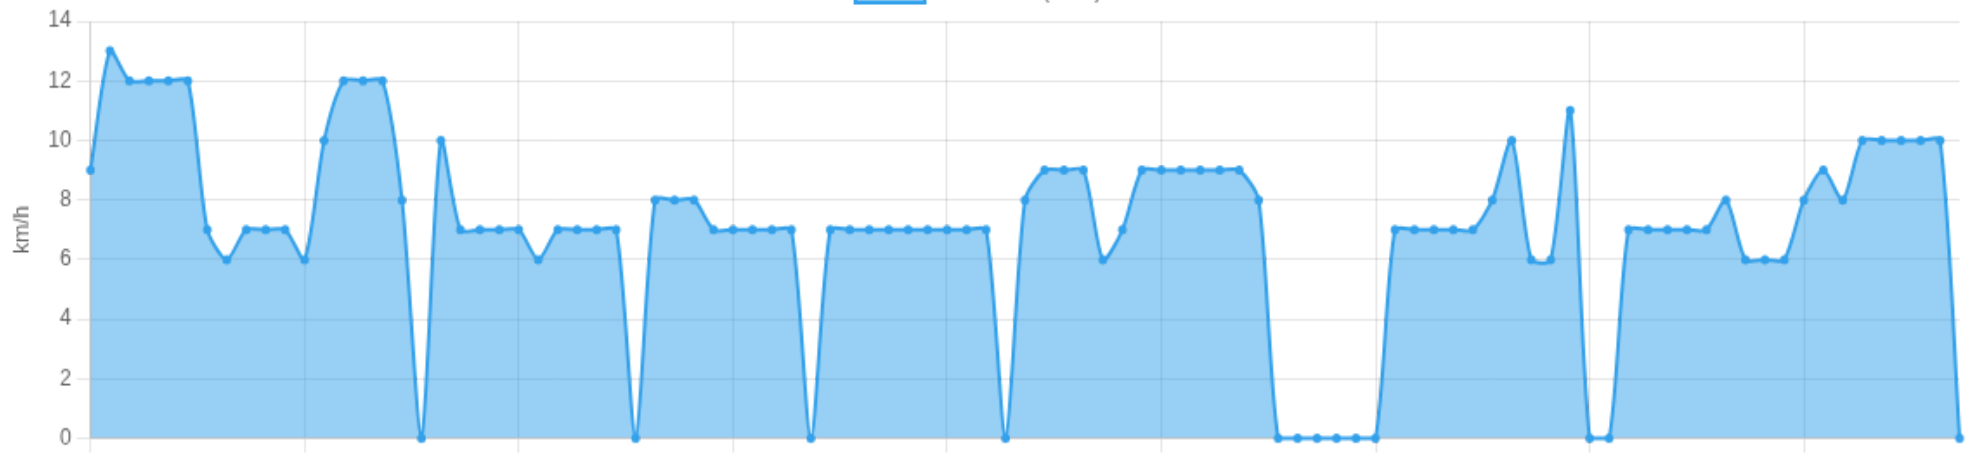

Velocidade (km/h)