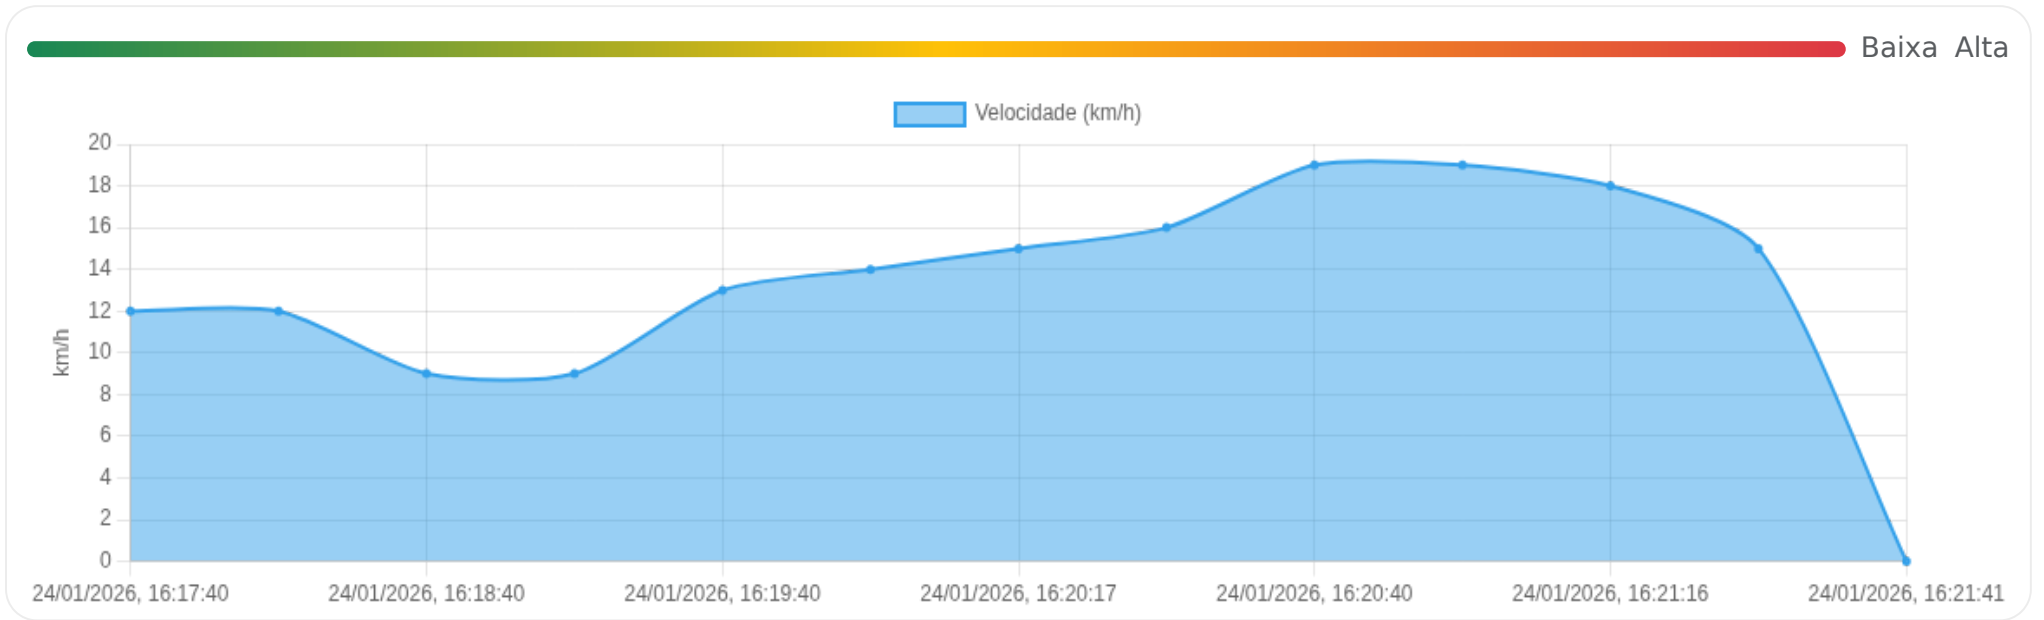

☰ **Posições (todas)**

Filtro global aplicado automaticamente

Data/Hora	Vel. (km/h)	Lat/Lon	Endereço	Link
24/01/2026, 16:17:40	12	-21.67303, -51.43589	São Paulo	Abrir
24/01/2026, 16:17:51	12	-21.67303, -51.43589	São Paulo	Abrir
24/01/2026, 16:18:40	9	-21.67476, -51.43735	São Paulo	Abrir
24/01/2026, 16:18:49	9	-21.67476, -51.43735	São Paulo	Abrir
24/01/2026, 16:19:40	13	-21.67606, -51.43849	São Paulo	Abrir
24/01/2026, 16:20:15	14	-21.67711, -51.43940	São Paulo	Abrir
24/01/2026, 16:20:17	15	-21.67712, -51.43947	São Paulo	Abrir
24/01/2026, 16:20:19	16	-21.67709, -51.43955	São Paulo	Abrir
24/01/2026, 16:20:40	19	-21.67657, -51.44036	São Paulo	Abrir
24/01/2026, 16:20:56	19	-21.67657, -51.44036	São Paulo	Abrir
24/01/2026, 16:21:16	18	-21.67557, -51.44195	São Paulo	Abrir
24/01/2026, 16:21:20	15	-21.67555, -51.44214	São Paulo	Abrir
24/01/2026, 16:21:41	0	-21.67574, -51.44263	São Paulo	Abrir

ⓘ Paradas

#	Início	Fim	Duração	Endereço	Maps
Nenhuma parada detectada.