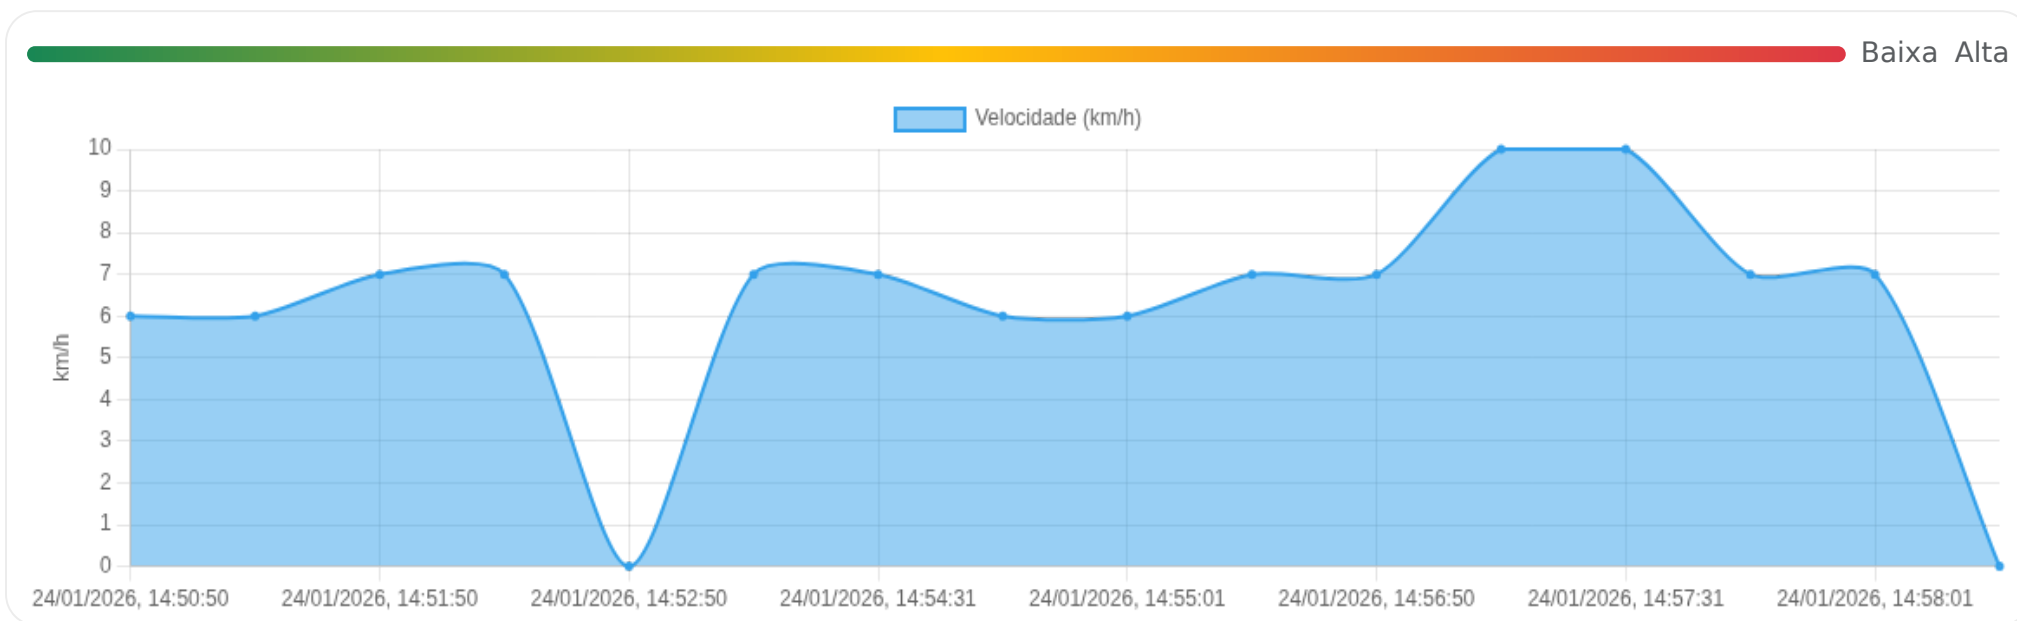

☰ **Posições (todas)**

Filtro global aplicado automaticamente

Data/Hora	Vel. (km/h)	Lat/Lon	Endereço	Link
24/01/2026, 14:50:50	6	-21.67541, -51.43829	São Paulo	Abrir
24/01/2026, 14:51:33	6	-21.67541, -51.43829	São Paulo	Abrir
24/01/2026, 14:51:50	7	-21.67625, -51.43908	São Paulo	Abrir
24/01/2026, 14:52:01	7	-21.67625, -51.43908	São Paulo	Abrir
24/01/2026, 14:52:50	0	-21.67692, -51.43973	São Paulo	Abrir
24/01/2026, 14:53:50	7	-21.67621, -51.43911	São Paulo	Abrir
24/01/2026, 14:54:31	7	-21.67621, -51.43911	São Paulo	Abrir
24/01/2026, 14:54:50	6	-21.67536, -51.43831	São Paulo	Abrir
24/01/2026, 14:55:01	6	-21.67536, -51.43831	São Paulo	Abrir
24/01/2026, 14:55:50	7	-21.67456, -51.43759	São Paulo	Abrir
24/01/2026, 14:56:50	7	-21.67370, -51.43680	São Paulo	Abrir
24/01/2026, 14:57:06	10	-21.67347, -51.43659	São Paulo	Abrir
24/01/2026, 14:57:31	10	-21.67347, -51.43659	São Paulo	Abrir
24/01/2026, 14:57:50	7	-21.67285, -51.43600	São Paulo	Abrir
24/01/2026, 14:58:01	7	-21.67285, -51.43600	São Paulo	Abrir
24/01/2026, 14:58:50	0	-21.67275, -51.43582	São Paulo	Abrir

📍 Paradas

#	Início	Fim	Duração	Endereço	Maps
Nenhuma parada detectada.