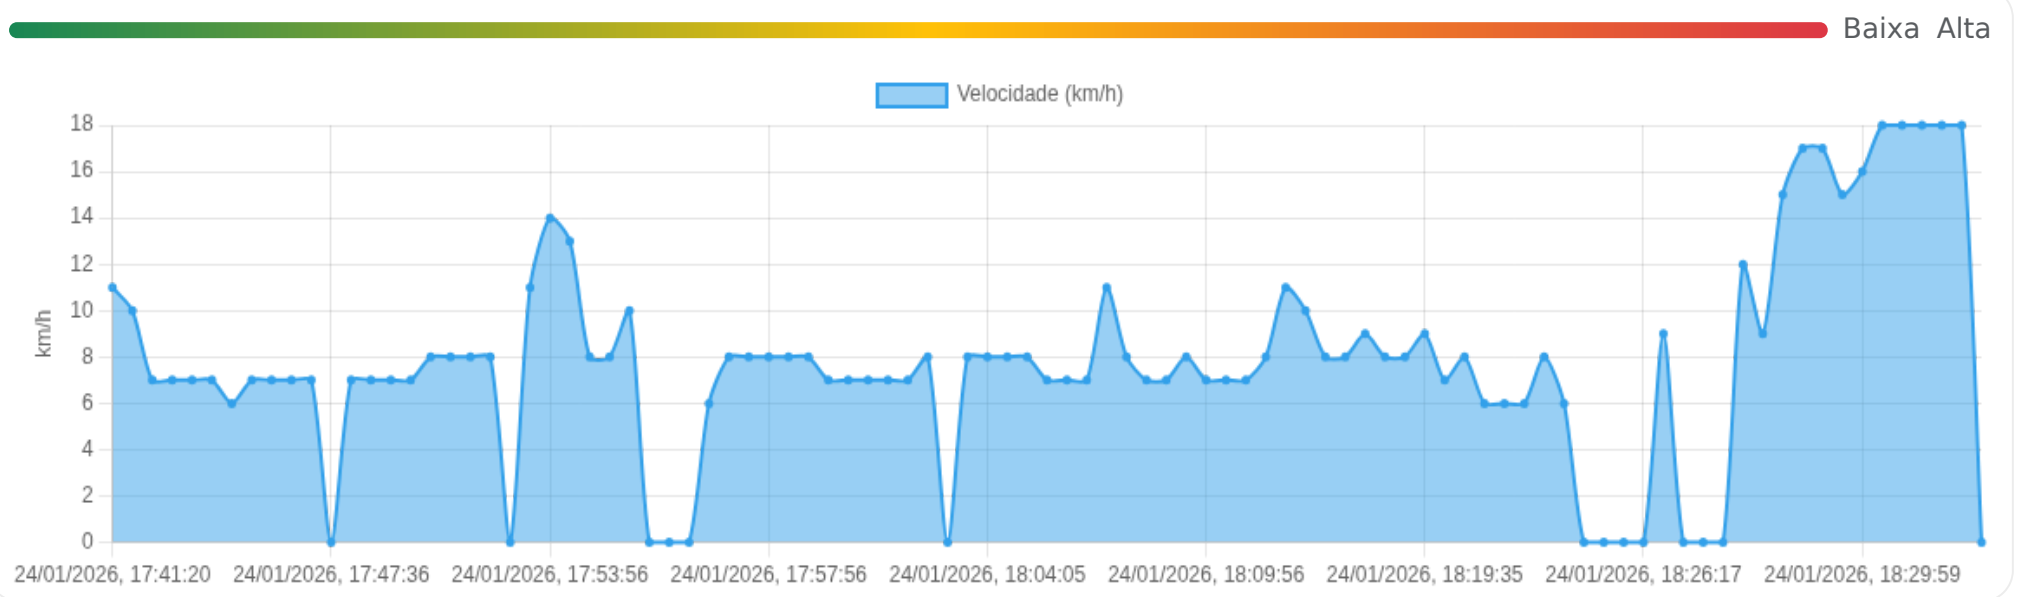

☰ **Posições (todas)**

Filtro global aplicado automaticamente

Data/Hora	Vel. (km/h)	Lat/Lon	Endereço	Link
24/01/2026, 17:41:20	11	-21.67278, -51.43583	São Paulo	Abrir
24/01/2026, 17:41:36	10	-21.67245, -51.43618	São Paulo	Abrir
24/01/2026, 17:42:36	7	-21.67248, -51.43680	São Paulo	Abrir
24/01/2026, 17:42:44	7	-21.67248, -51.43680	São Paulo	Abrir
24/01/2026, 17:42:46	7	-21.67248, -51.43680	São Paulo	Abrir
24/01/2026, 17:43:36	7	-21.67337, -51.43760	São Paulo	Abrir
24/01/2026, 17:44:36	6	-21.67424, -51.43841	São Paulo	Abrir
24/01/2026, 17:45:36	7	-21.67503, -51.43916	São Paulo	Abrir
24/01/2026, 17:45:44	7	-21.67503, -51.43916	São Paulo	Abrir
24/01/2026, 17:45:46	7	-21.67503, -51.43916	São Paulo	Abrir
24/01/2026, 17:46:36	7	-21.67590, -51.43996	São Paulo	Abrir
24/01/2026, 17:47:36	0	-21.67646, -51.44055	São Paulo	Abrir
24/01/2026, 17:48:36	7	-21.67581, -51.43995	São Paulo	Abrir
24/01/2026, 17:48:47	7	-21.67581, -51.43995	São Paulo	Abrir
24/01/2026, 17:48:47	7	-21.67581, -51.43995	São Paulo	Abrir
24/01/2026, 17:49:36	7	-21.67494, -51.43914	São Paulo	Abrir
24/01/2026, 17:50:36	8	-21.67415, -51.43840	São Paulo	Abrir
24/01/2026, 17:51:56	8	-21.67415, -51.43840	São Paulo	Abrir
24/01/2026, 17:52:04	8	-21.67415, -51.43840	São Paulo	Abrir
24/01/2026, 17:52:06	8	-21.67415, -51.43840	São Paulo	Abrir
24/01/2026, 17:52:56	0	-21.67212, -51.43654	São Paulo	Abrir
24/01/2026, 17:53:03	11	-21.67203, -51.43654	São Paulo	Abrir