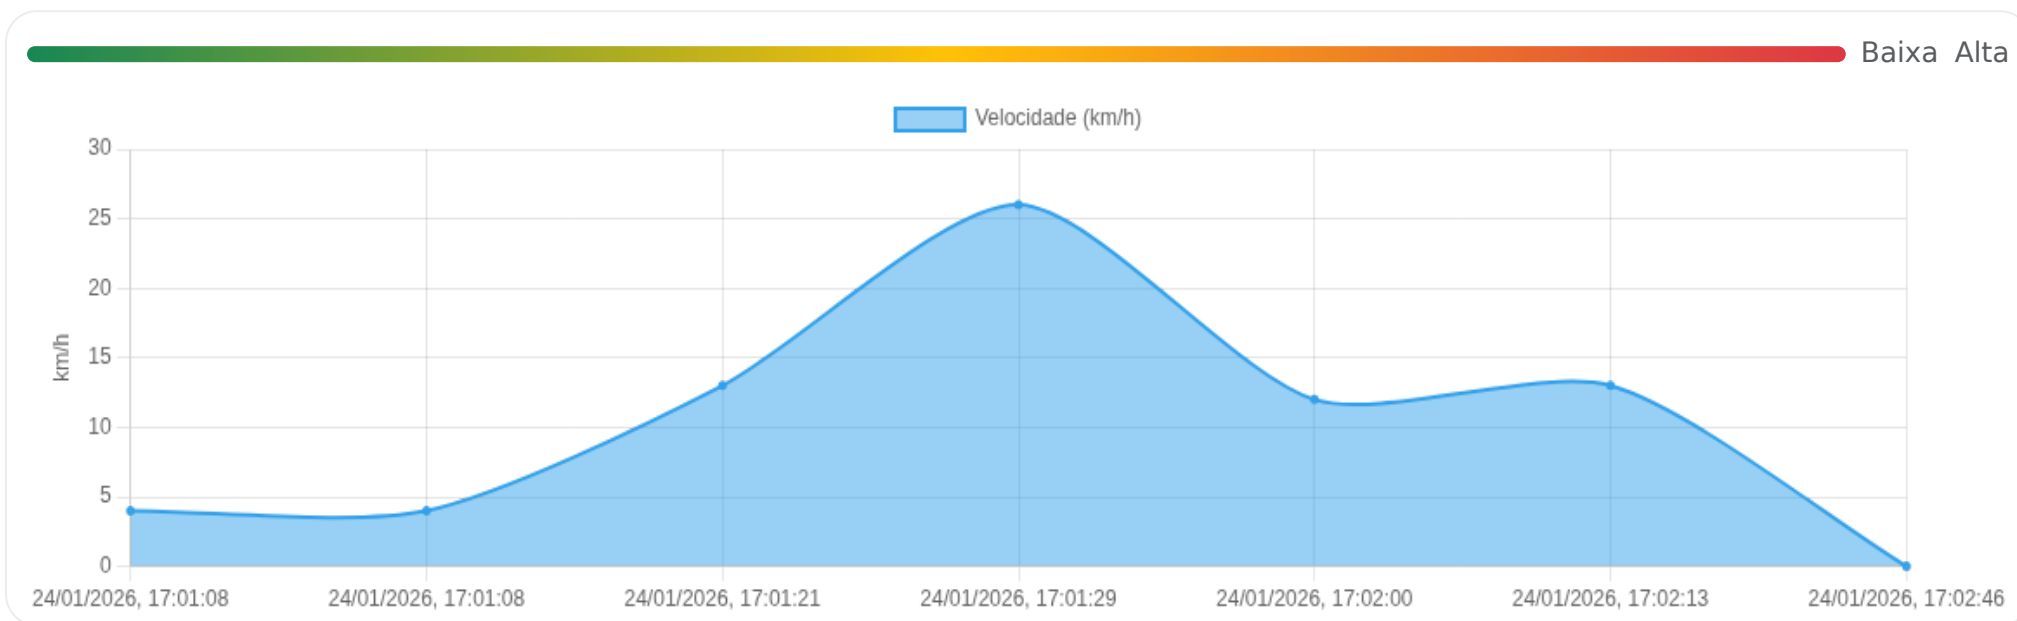

☰ **Posições (todas)**

Filtro global aplicado automaticamente

Data/Hora	Vel. (km/h)	Lat/Lon	Endereço	Link
24/01/2026, 17:01:08	4	-21.27581, -47.81685	Rua Francisco Navarro, Jardim Santa Cecília, Ribeirão Preto, São Paulo	Abrir
24/01/2026, 17:01:08	4	-21.27581, -47.81685	Rua Francisco Navarro, Jardim Santa Cecília, Ribeirão Preto, São Paulo	Abrir
24/01/2026, 17:01:21	13	-21.27567, -47.81683	Jardim Santa Cecília, Ribeirão Preto, São Paulo	Abrir
24/01/2026, 17:01:29	26	-21.27553, -47.81627	Rua Manoel Correa, Jardim Santa Cecília, Ribeirão Preto, São Paulo	Abrir
24/01/2026, 17:02:00	12	-21.27609, -47.81512	Rua Guido Zampola, Jardim Santa Cecília, Ribeirão Preto, São Paulo	Abrir
24/01/2026, 17:02:13	13	-21.27600, -47.81509	Rua Guido Zampola, Jardim Santa Cecília, Ribeirão Preto, São Paulo	Abrir
24/01/2026, 17:02:46	0	-21.27592, -47.81526	Rua Manoel Correa, Jardim Santa Cecília, Ribeirão Preto, São Paulo	Abrir

Ⓜ Paradas

#	Início	Fim	Duração	Endereço	Maps
Nenhuma parada detectada.					

Gerado em 26/01/2026, 08:44:41