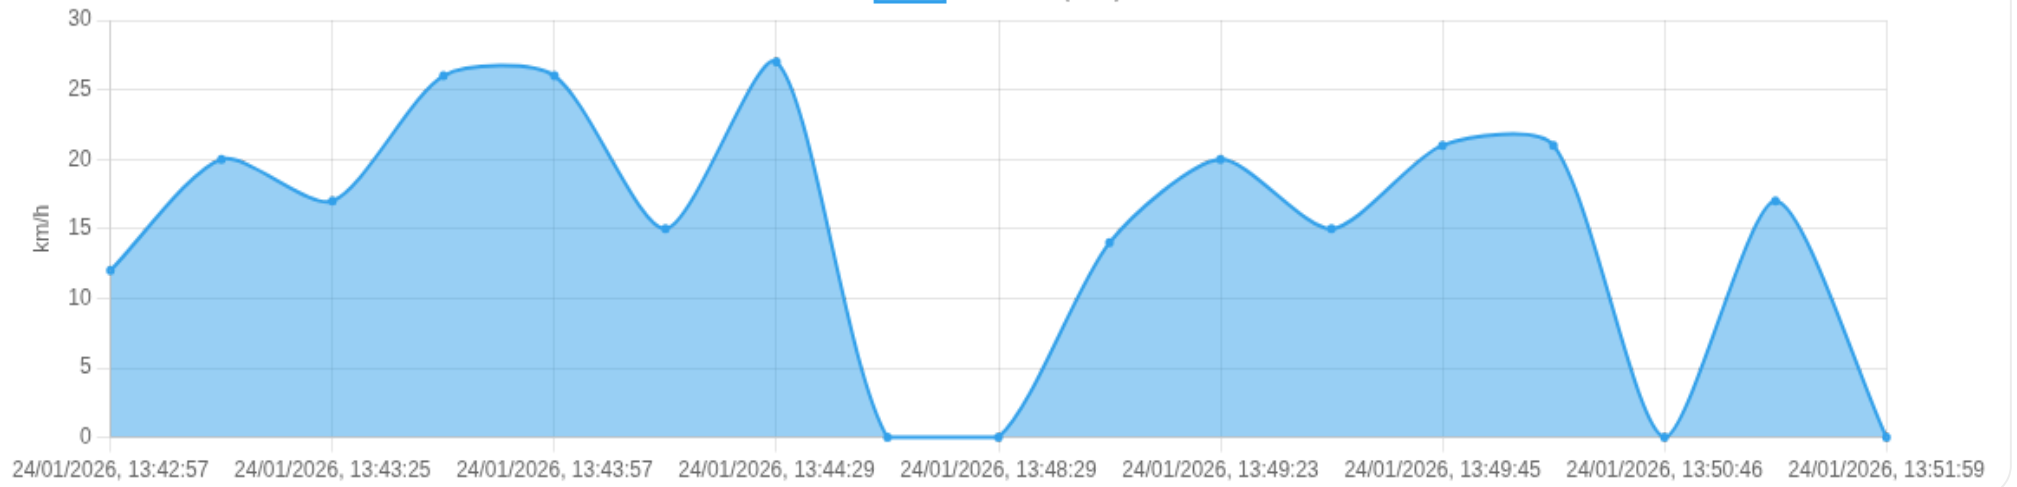

Velocidade (km/h)