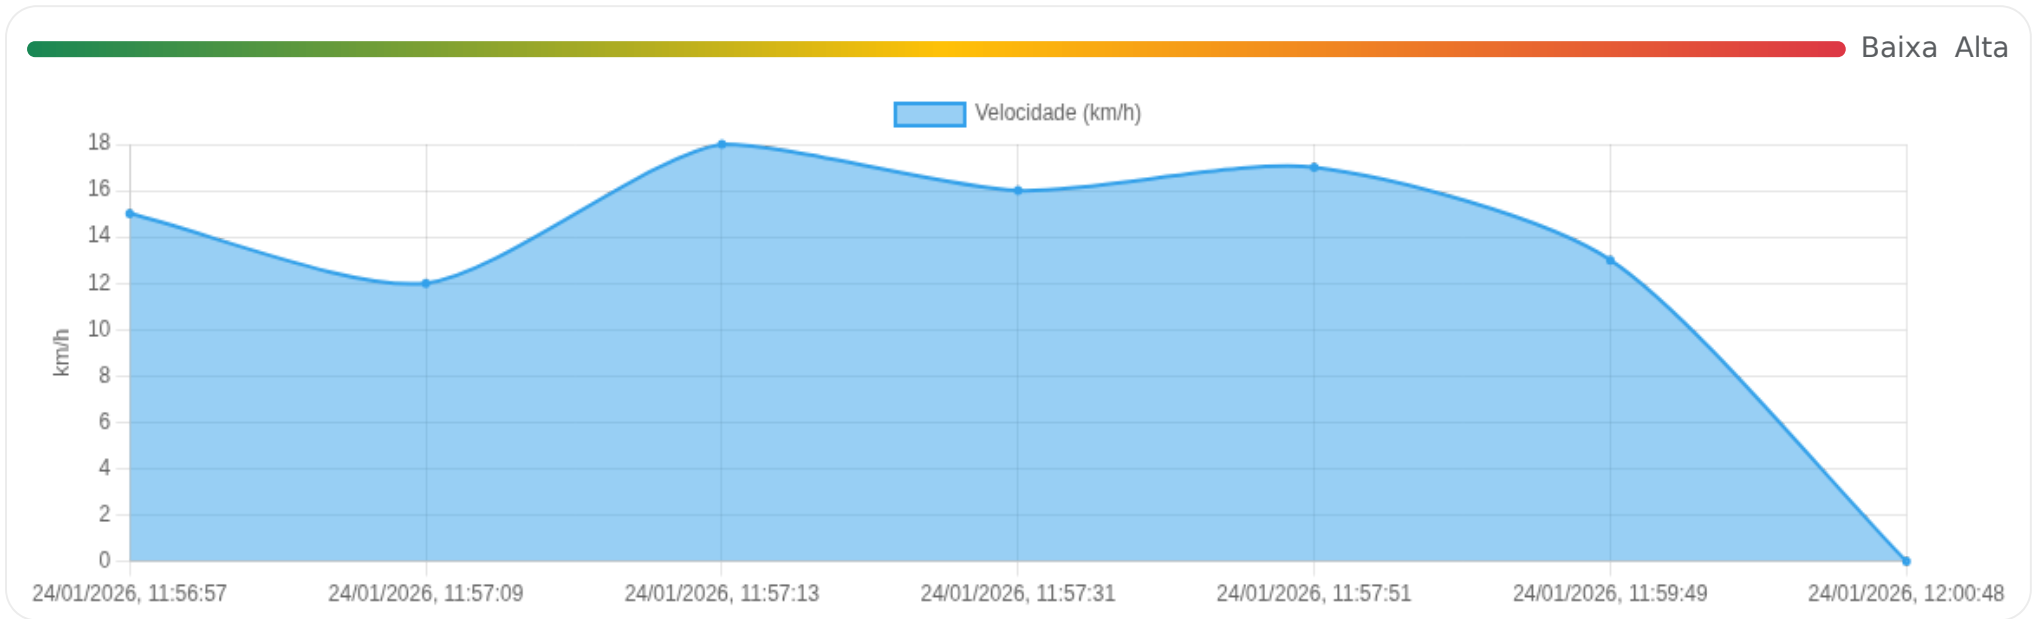

☰ **Posições (todas)**

Filtro global aplicado automaticamente

Data/Hora	Vel. (km/h)	Lat/Lon	Endereço	Link
24/01/2026, 11:56:57	15	-21.27600, -47.81683	Rua Francisco Navarro, Jardim Santa Cecília, Ribeirão Preto, São Paulo	Abrir
24/01/2026, 11:57:09	12	-21.27645, -47.81654	Rua Francisco Navarro, Jardim Santa Cecília, Ribeirão Preto, São Paulo	Abrir
24/01/2026, 11:57:13	18	-21.27638, -47.81642	Rua Vitório Lago, Jardim Santa Cecília, Ribeirão Preto, São Paulo	Abrir
24/01/2026, 11:57:31	16	-21.27570, -47.81593	Rua Manoel Correa, Jardim Santa Cecília, Ribeirão Preto, São Paulo	Abrir
24/01/2026, 11:57:51	17	-21.27599, -47.81503	Rua Guido Zampola, Jardim Santa Cecília, Ribeirão Preto, São Paulo	Abrir
24/01/2026, 11:59:49	13	-21.27274, -47.81329	Avenida Miguel Pádula, Jardim Santa Cecília, Ribeirão Preto, São Paulo	Abrir
24/01/2026, 12:00:48	0	-21.27239, -47.81334	Avenida Miguel Pádula, Jardim Santa Cecília, Ribeirão Preto, São Paulo	Abrir

Ⓜ Paradas

#	Início	Fim	Duração	Endereço	Maps
Nenhuma parada detectada.