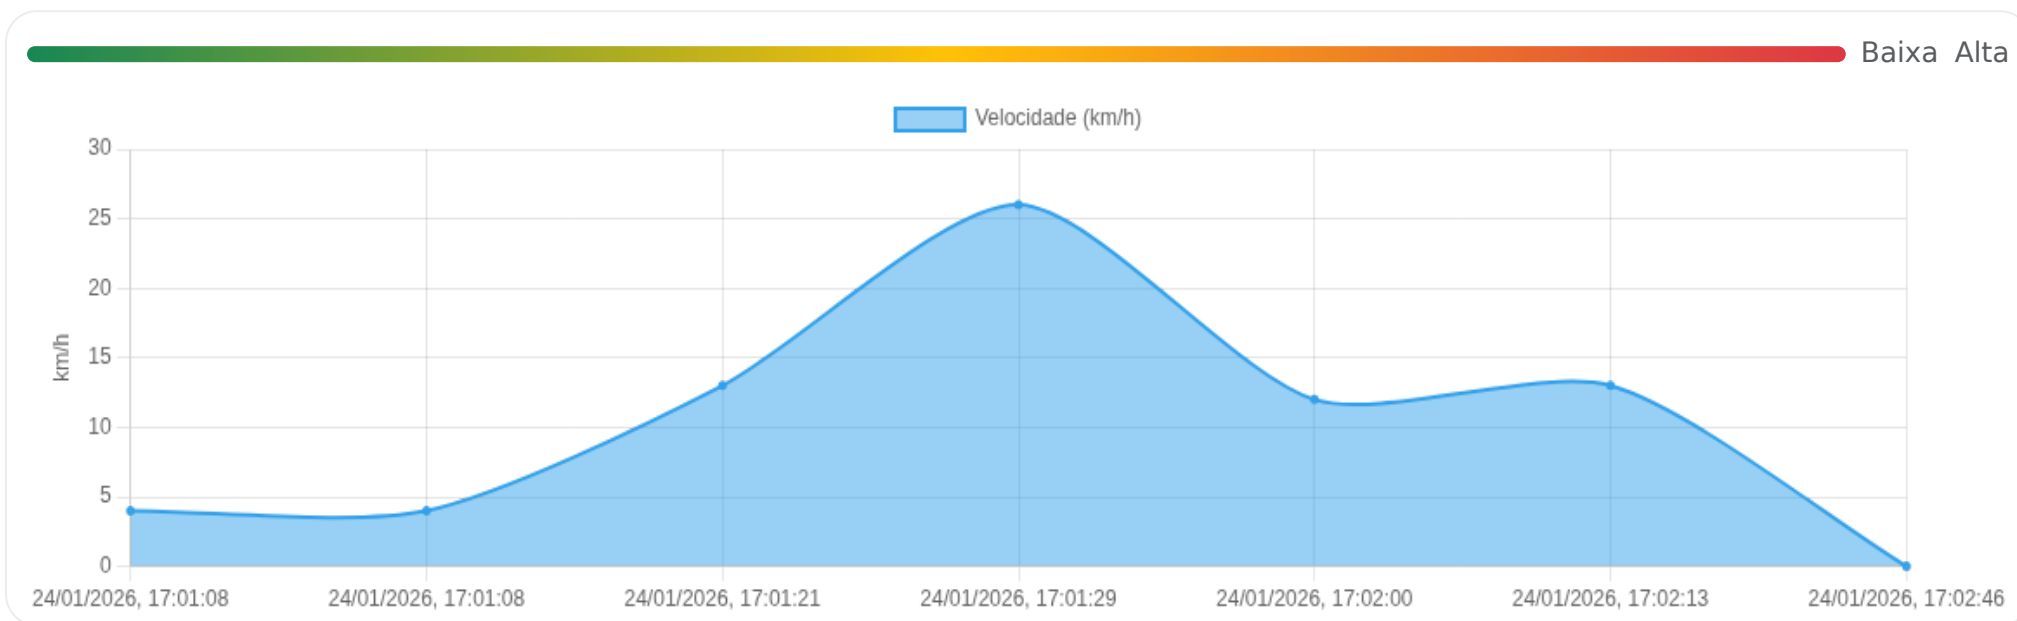

☰ **Posições (todas)**

Filtro global aplicado automaticamente

Data/Hora	Vel. (km/h)	Lat/Lon	Endereço	Link
24/01/2026, 17:01:08	4	-21.27581, -47.81685	Rua Francisco Navarro, Jardim Santa Cecília, Ribeirão Preto, São Paulo	Abrir
24/01/2026, 17:01:08	4	-21.27581, -47.81685	Rua Francisco Navarro, Jardim Santa Cecília, Ribeirão Preto, São Paulo	Abrir
24/01/2026, 17:01:21	13	-21.27567, -47.81683	Jardim Santa Cecília, Ribeirão Preto, São Paulo	Abrir
24/01/2026, 17:01:29	26	-21.27553, -47.81627	Rua Manoel Correa, Jardim Santa Cecília, Ribeirão Preto, São Paulo	Abrir
24/01/2026, 17:02:00	12	-21.27609, -47.81512	Rua Guido Zampola, Jardim Santa Cecília, Ribeirão Preto, São Paulo	Abrir
24/01/2026, 17:02:13	13	-21.27600, -47.81509	Rua Guido Zampola, Jardim Santa Cecília, Ribeirão Preto, São Paulo	Abrir
24/01/2026, 17:02:46	0	-21.27592, -47.81526	Rua Manoel Correa, Jardim Santa Cecília, Ribeirão Preto, São Paulo	Abrir

Ⓜ Paradas

#	Início	Fim	Duração	Endereço	Maps
Nenhuma parada detectada.					

Gerado em 26/01/2026, 08:44:39