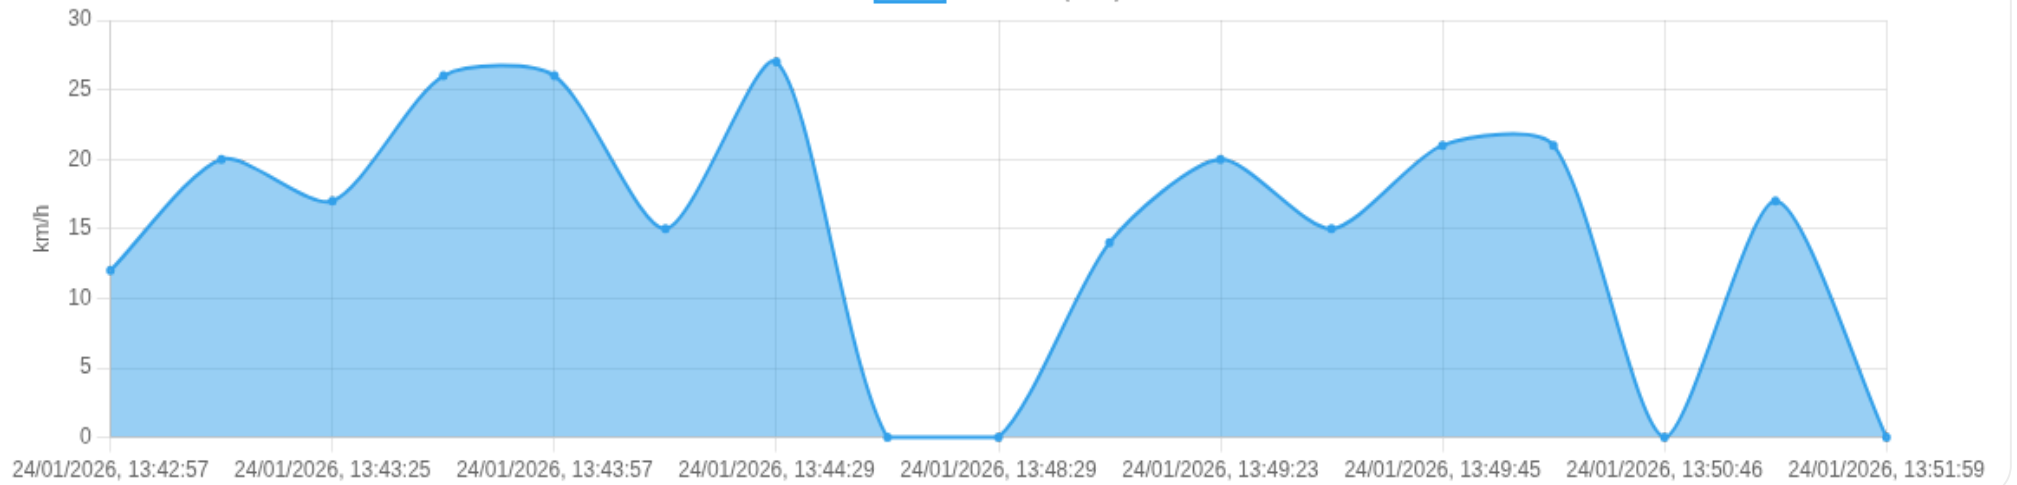

Velocidade (km/h)