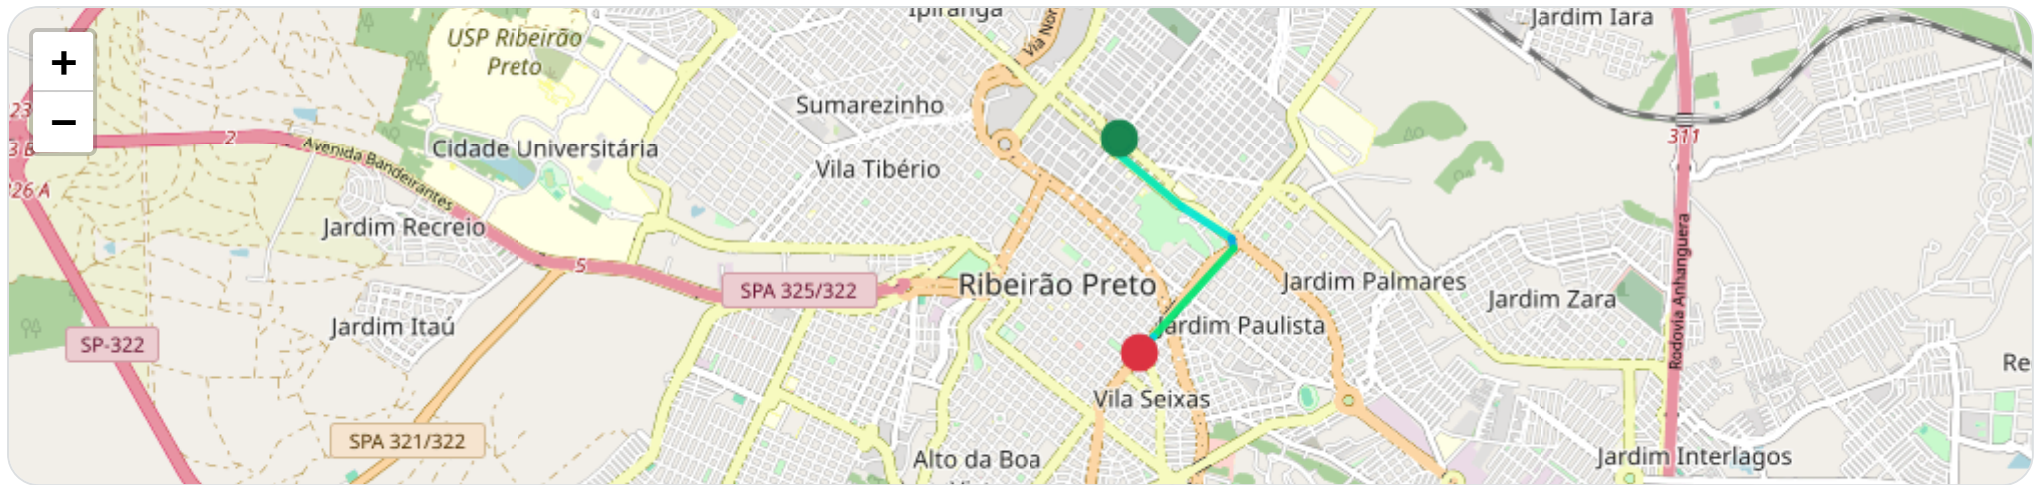

0-60

60- 100

> 100

Clique em um ponto (no navegador) para abrir a posição no mapa.

Viagem #1 12/01/2026, 21:31:35 → 12/01/2026, 21:36:33

Dist: 3 km

Duração: 0h 4m

V. Máx: 57 km/h

Início: 12/01/2026, 21:31:35 **Fim:** 12/01/2026, 21:36:33 **Duração:** 0h 4m **Distância:** 3 km **Vel. Máx:** 57 km/h

► **Partida:** Avenida Saudade, Centro, Ribeirão Preto, São Paulo

■ **Chegada:** Avenida Independência, Vila Seixas, Ribeirão Preto, São Paulo

☰ **Posições (todas)**

Filtro global aplicado automaticamente

Data/Hora	Vel. (km/h)	Lat/Lon	Endereço	Link
12/01/2026, 21:31:35	10	-21.16604, -47.80472	Avenida Saudade, Centro, Ribeirão Preto, São Paulo	Abrir
12/01/2026, 21:31:53	19	-21.16685, -47.80538	Rua Capitão Salomão, Centro, Ribeirão Preto, São Paulo	Abrir
12/01/2026, 21:33:27	53	-21.17147, -47.79945	Avenida Capitão Salomão, Jardim Paulista, Ribeirão Preto, São Paulo	Abrir
12/01/2026, 21:34:16	12	-21.17409, -47.79517	Praça da Bíblia, Jardim Paulista, Ribeirão Preto, São Paulo	Abrir
12/01/2026, 21:34:29	33	-21.17477, -47.79505	Avenida Meira Júnior, Jardim Paulista, Ribeirão Preto, São Paulo	Abrir
12/01/2026, 21:35:56	57	-21.18178, -47.80182	Avenida Independência, Vila Seixas, Ribeirão Preto, São Paulo	Abrir
12/01/2026, 21:36:33	0	-21.18310, -47.80300	Avenida Independência, Vila Seixas, Ribeirão Preto, São Paulo	Abrir

Ⓜ Paradas

#	Início	Fim	Duração	Endereço	Maps
Nenhuma parada detectada.					

Início: 12/01/2026, 21:40:37 **Fim:** 12/01/2026, 22:06:47 **Duração:** 0h 26m **Distância:** 22 km **Vel. Máx:** 96 km/h

► **Partida:** Rua Florêncio de Abreu, Centro, Ribeirão Preto, São Paulo