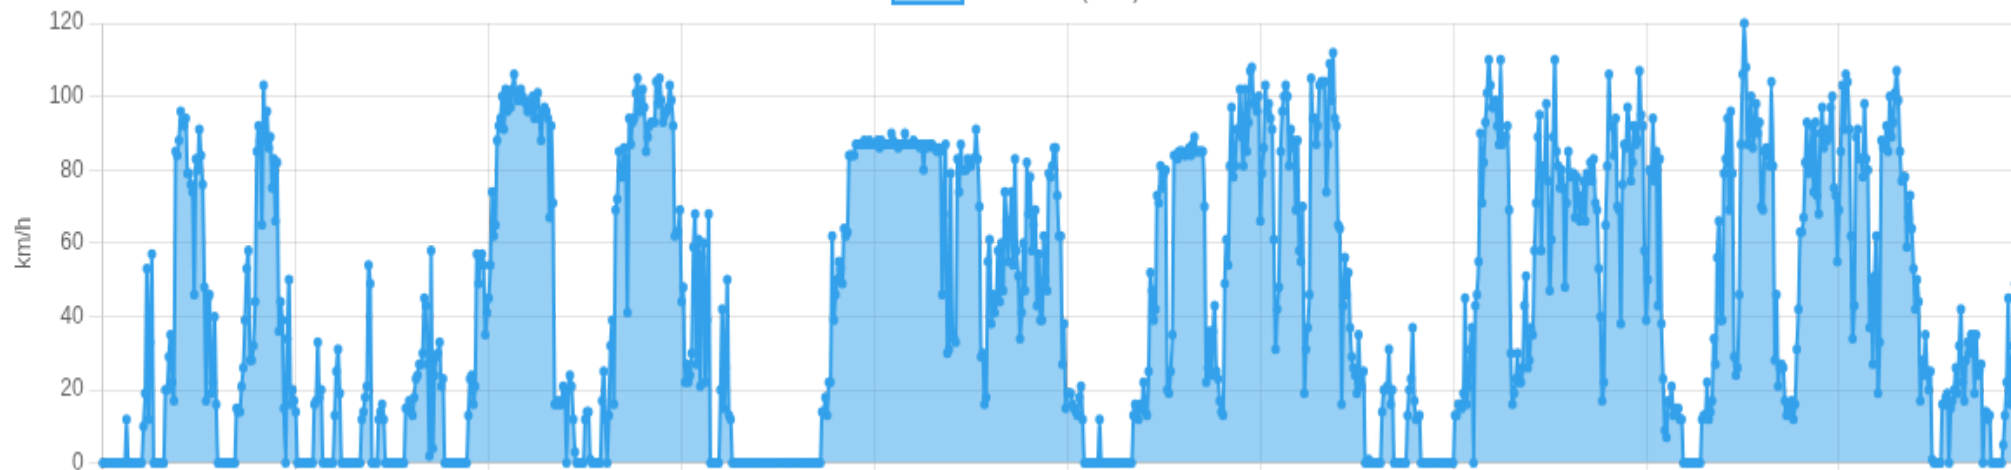

🚗 Velocidade (visão geral)

limite: 100 km/h

Velocidade (km/h)

12/01/2026, 21:04:23 | 12/01/2026, 22:45:28 | 13/01/2026, 00:31:10 | 13/01/2026, 01:50:31 | 13/01/2026, 04:04:16 | 13/01/2026, 05:16:34 | 13/01/2026, 06:35:31 | 13/01/2026, 08:09:47 | 13/01/2026, 09:22:57 | 13/01/2026, 10:34:25

0-60

60- 100

> 100

Clique em um ponto (no navegador) para abrir a posição no mapa.