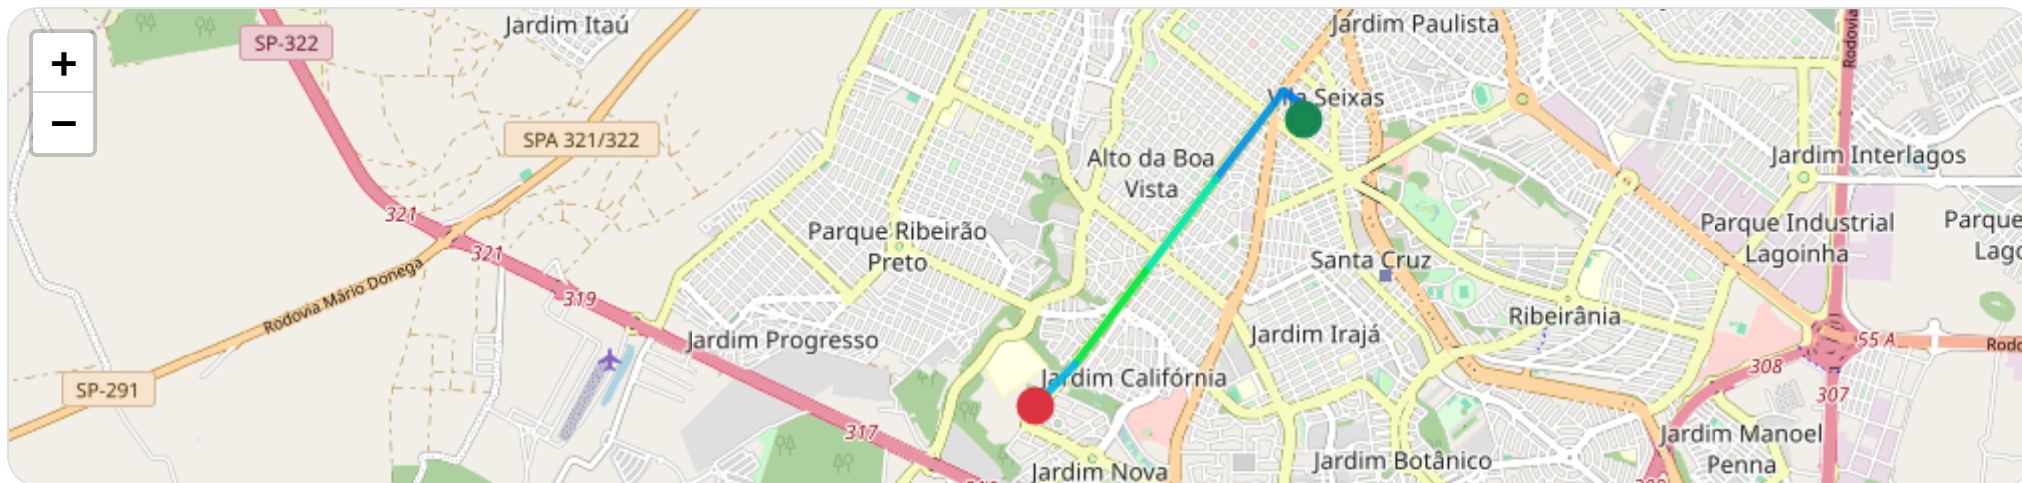

☰ **Posições (todas)**

Filtro global aplicado automaticamente

Data/Hora	Vel. (km/h)	Lat/Lon	Endereço	Link
12/01/2026, 23:25:22	12	-21.18855, -47.80388	Rua Amadeu Amaral, Vila Seixas, Ribeirão Preto, São Paulo	Abrir
12/01/2026, 23:25:45	14	-21.18784, -47.80334	Rua Rui Barbosa, Vila Seixas, Ribeirão Preto, São Paulo	Abrir
12/01/2026, 23:27:18	18	-21.18632, -47.80564	Avenida Independência, Vila Seixas, Ribeirão Preto, São Paulo	Abrir
12/01/2026, 23:29:09	21	-21.19332, -47.81144	Avenida Independência, Jardim Sumaré, Ribeirão Preto, São Paulo	Abrir
12/01/2026, 23:31:01	54	-21.20071, -47.81754	Avenida Independência, Alto da Boa Vista, Ribeirão Preto, São Paulo	Abrir
12/01/2026, 23:32:36	49	-21.20803, -47.82356	Rua José Curvelo da Silveira Júnior, Jardim Califórnia, Ribeirão Preto, São Paulo	Abrir
12/01/2026, 23:34:36	0	-21.21139, -47.82693	Avenida Independência, Jardim Califórnia, Ribeirão Preto, São Paulo	Abrir

Ⓜ Paradas

#	Início	Fim	Duração	Endereço	Maps
Nenhuma parada detectada.