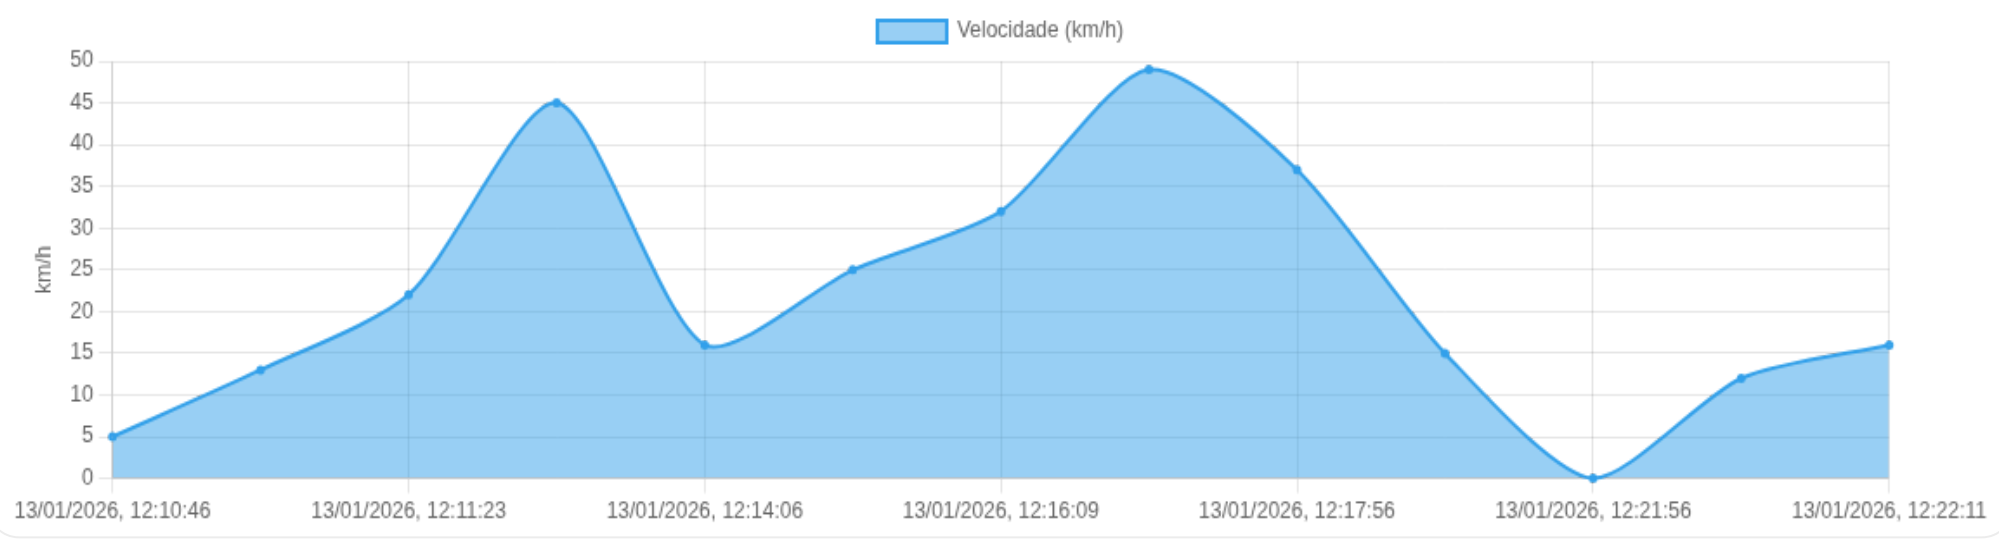

☰ **Posições (todas)**

Filtro global aplicado automaticamente

Data/Hora	Vel. (km/h)	Lat/Lon	Endereço	Link
13/01/2026, 12:10:46	5	-21.16066, -47.84789	Rua Professor Hélio Lourenço, Jardim Paiva I, Ribeirão Preto, São Paulo	Abrir
13/01/2026, 12:10:50	13	-21.16066, -47.84801	Avenida Bandeirantes, Cidade Universitária, Ribeirão Preto, São Paulo	Abrir
13/01/2026, 12:11:23	22	-21.16135, -47.84826	Rua Tenente Catão Roxo, Cidade Universitária, Ribeirão Preto, São Paulo	Abrir
13/01/2026, 12:12:39	45	-21.16721, -47.84054	Rua Tenente Catão Roxo, Cidade Universitária, Ribeirão Preto, São Paulo	Abrir
13/01/2026, 12:14:06	16	-21.17182, -47.83414	Rua Roque Nacarato, Vila Tibério, Ribeirão Preto, São Paulo	Abrir
13/01/2026, 12:14:09	25	-21.17168, -47.83396	Rua Roque Nacarato, Vila Tibério, Ribeirão Preto, São Paulo	Abrir
13/01/2026, 12:16:09	32	-21.16732, -47.83020	Rua Roque Nacarato, Vila Tibério, Ribeirão Preto, São Paulo	Abrir
13/01/2026, 12:16:37	49	-21.16625, -47.82747	Avenida Antônio e Helena Zerrenner, Sumarezinho, Ribeirão Preto, São Paulo	Abrir
13/01/2026, 12:17:56	37	-21.16495, -47.82310	Rua Constituição, Vila Tibério, Ribeirão Preto, São Paulo	Abrir
13/01/2026, 12:19:56	15	-21.17006, -47.81626	Rua Martinico Prado, Centro, Ribeirão Preto, São Paulo	Abrir
13/01/2026, 12:21:56	0	-21.17314, -47.81217	Rua General Osório, Centro, Ribeirão Preto, São Paulo	Abrir
13/01/2026, 12:22:09	12	-21.17317, -47.81204	Rua José Bonifácio, Centro, Ribeirão Preto, São Paulo	Abrir
13/01/2026, 12:22:11	16	-21.17311, -47.81198	Rua José Bonifácio, Centro, Ribeirão Preto, São Paulo	Abrir