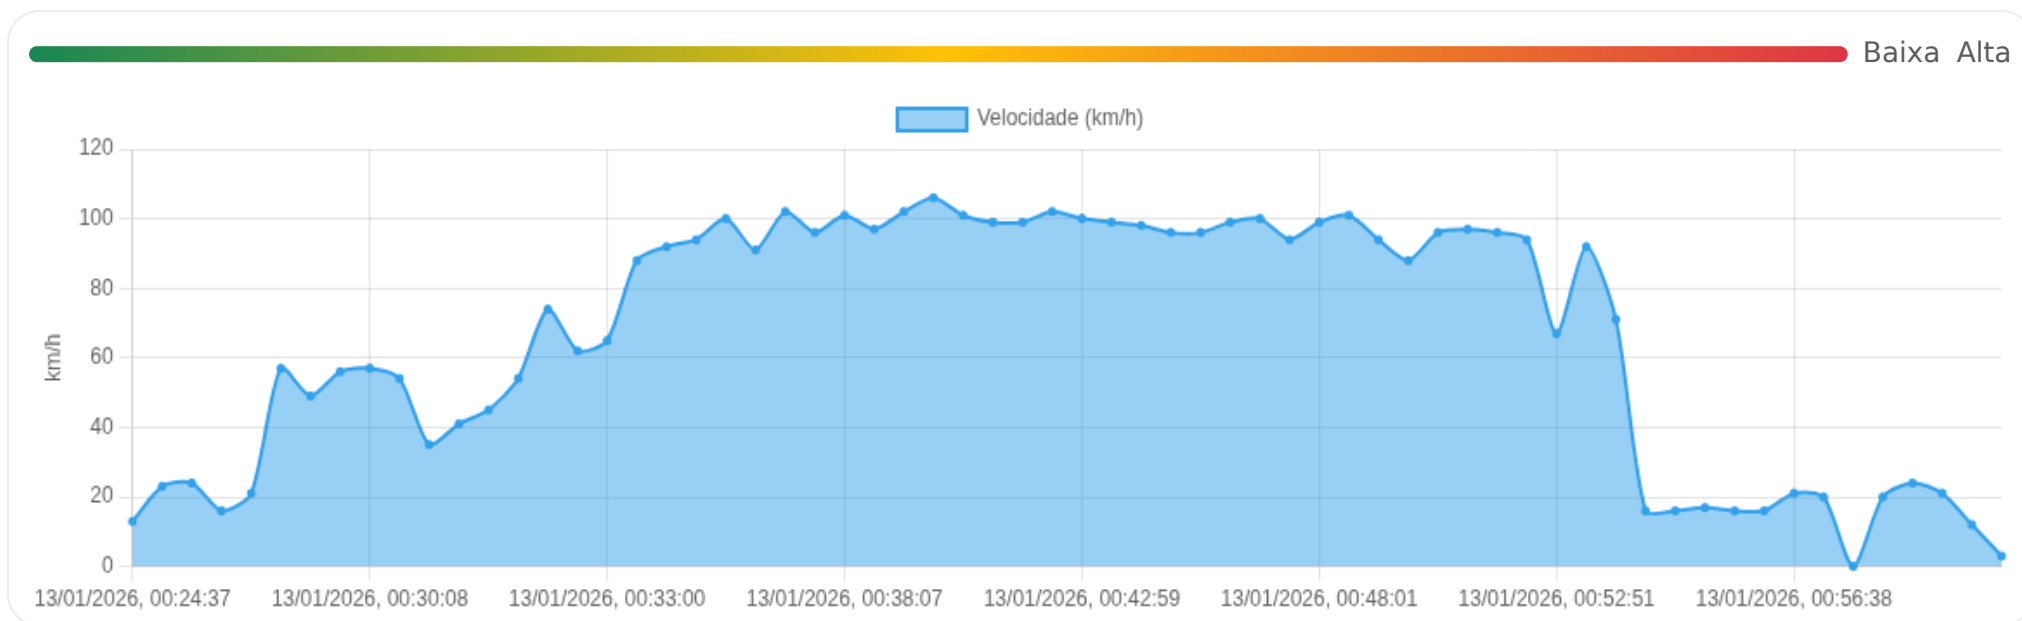

☰ **Posições (todas)**

Filtro global aplicado automaticamente

Data/Hora	Vel. (km/h)	Lat/Lon	Endereço	Link
13/01/2026, 00:24:37	13	-21.16653, -47.80421	Rua Goiás, Centro, Ribeirão Preto, São Paulo	Abrir
13/01/2026, 00:25:16	23	-21.16479, -47.80623	Rua Goiás, Ipiranga, Ribeirão Preto, São Paulo	Abrir
13/01/2026, 00:25:21	24	-21.16454, -47.80633	Rua Goiás, Ipiranga, Ribeirão Preto, São Paulo	Abrir
13/01/2026, 00:27:16	16	-21.16172, -47.80984	Rua Goiás, Ipiranga, Ribeirão Preto, São Paulo	Abrir
13/01/2026, 00:27:18	21	-21.16164, -47.80979	Rua Silveira Martins, Ipiranga, Ribeirão Preto, São Paulo	Abrir
13/01/2026, 00:28:31	57	-21.15355, -47.80533	Avenida Marechal Costa e Silva, Ipiranga, Ribeirão Preto, São Paulo	Abrir
13/01/2026, 00:29:33	49	-21.14848, -47.80221	Avenida Marechal Costa e Silva, Ipiranga, Ribeirão Preto, São Paulo	Abrir
13/01/2026, 00:29:47	56	-21.14769, -47.80036	Avenida Marechal Costa e Silva, Ipiranga, Ribeirão Preto, São Paulo	Abrir
13/01/2026, 00:30:08	57	-21.14484, -47.79931	Avenida Marechal Costa e Silva, Ipiranga, Ribeirão Preto, São Paulo	Abrir
13/01/2026, 00:30:23	54	-21.14276, -47.79915	Avenida Marechal Costa e Silva, Ribeirão Preto, São Paulo	Abrir
13/01/2026, 00:31:00	35	-21.13840, -47.79751	Praça Tonico Said, Jardim Marincek, Ribeirão Preto, São Paulo	Abrir
13/01/2026, 00:31:06	41	-21.13801, -47.79704	Avenida Thomas Alberto Whately, Jardim Marincek, Ribeirão Preto, São Paulo	Abrir
13/01/2026, 00:31:10	45	-21.13759, -47.79707	Praça Tonico Said, Jardim Marincek, Ribeirão Preto, São Paulo	Abrir