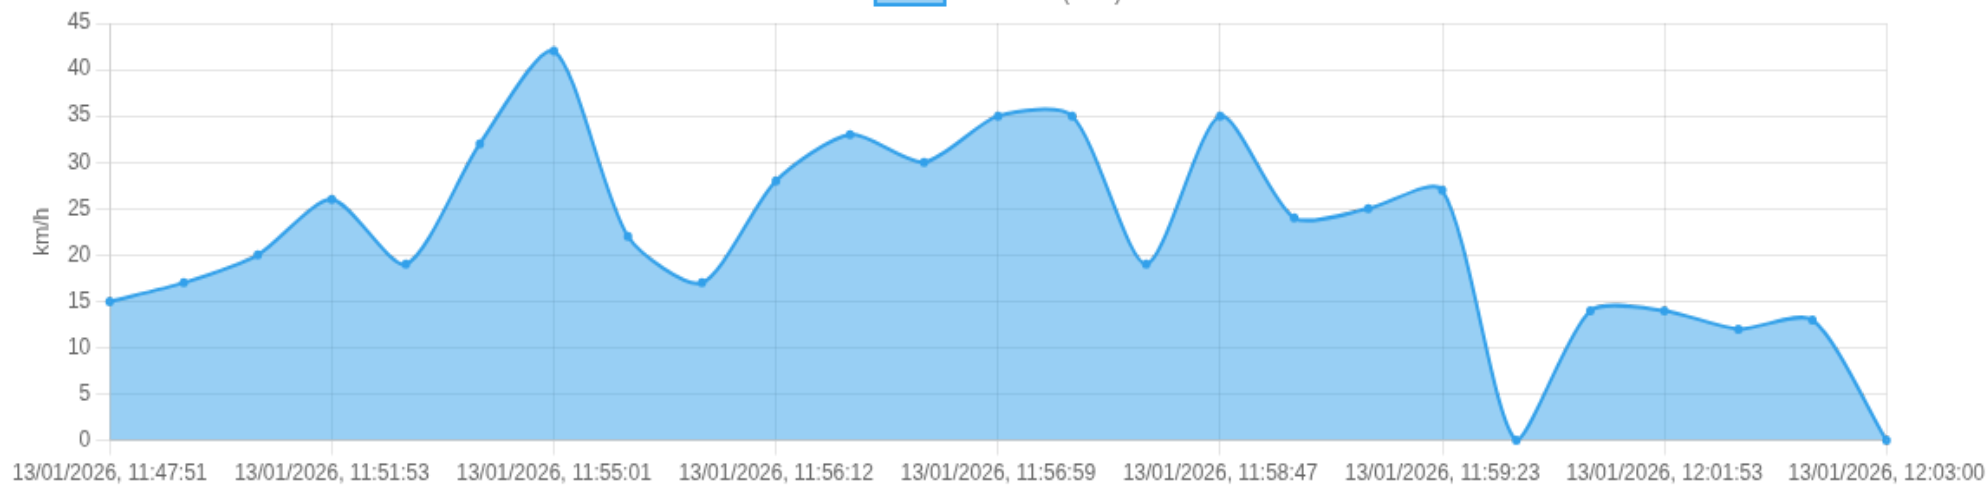

Velocidade (km/h)