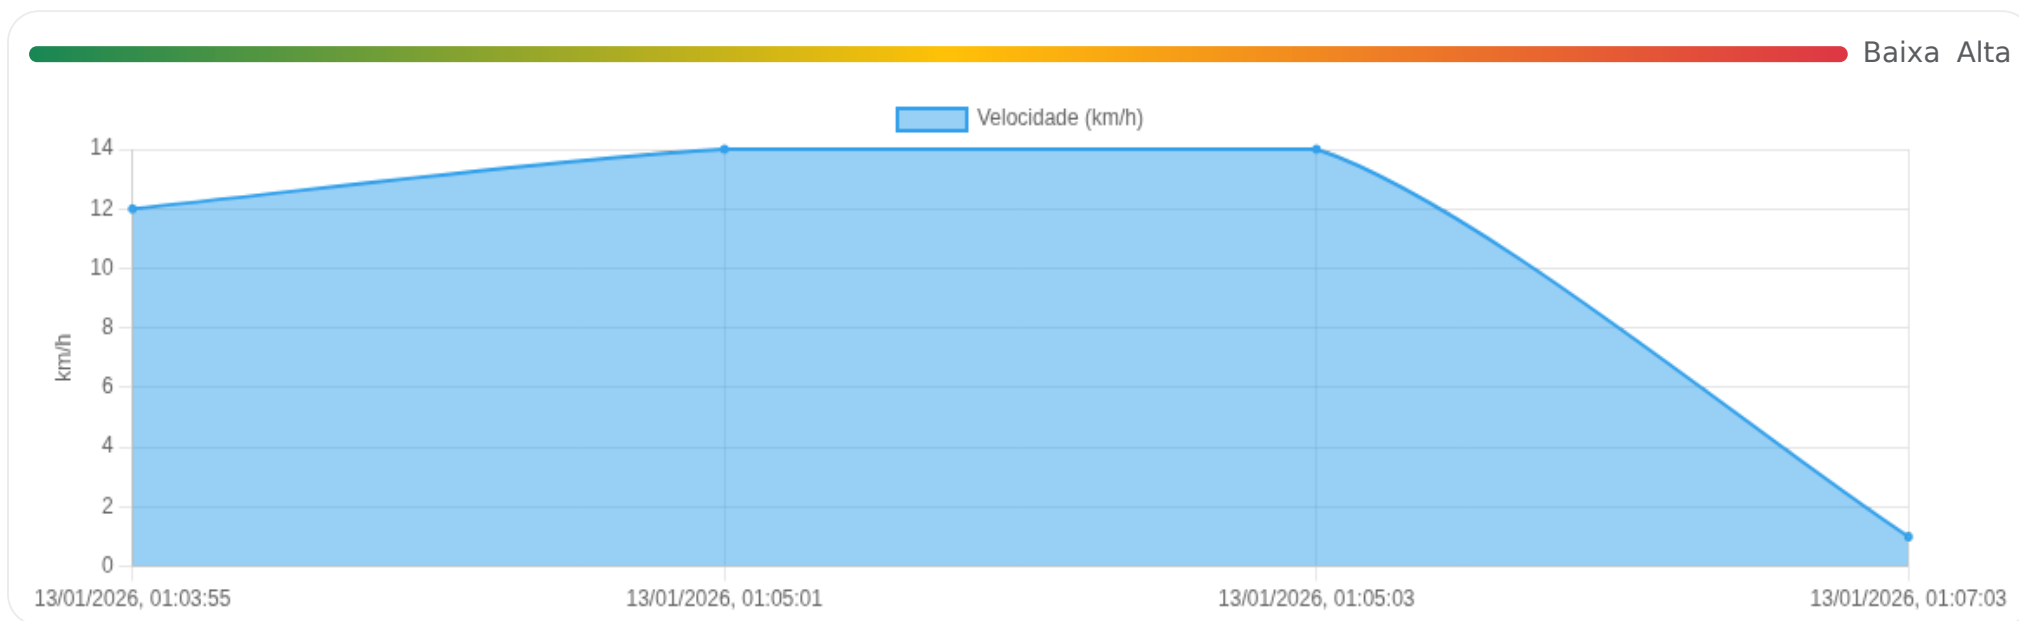

☰ **Posições (todas)**

Filtro global aplicado automaticamente

Data/Hora	Vel. (km/h)	Lat/Lon	Endereço	Link
13/01/2026, 01:03:55	12	-20.88849, -47.58393	Rua Doutor Manoel Furtado, Centro, Batatais, São Paulo	Abrir
13/01/2026, 01:05:01	14	-20.88849, -47.58519	Rua Doutor Manoel Furtado, Centro, Batatais, São Paulo	Abrir
13/01/2026, 01:05:03	14	-20.88842, -47.58518	Rua Intendente Vigilato de L Correa, Centro, Batatais, São Paulo	Abrir
13/01/2026, 01:07:03	1	-20.88806, -47.58517	Rua Intendente Vigilato de L Correa, Centro, Batatais, São Paulo	Abrir

ⓘ Paradas

#	Início	Fim	Duração	Endereço	Maps
Nenhuma parada detectada.