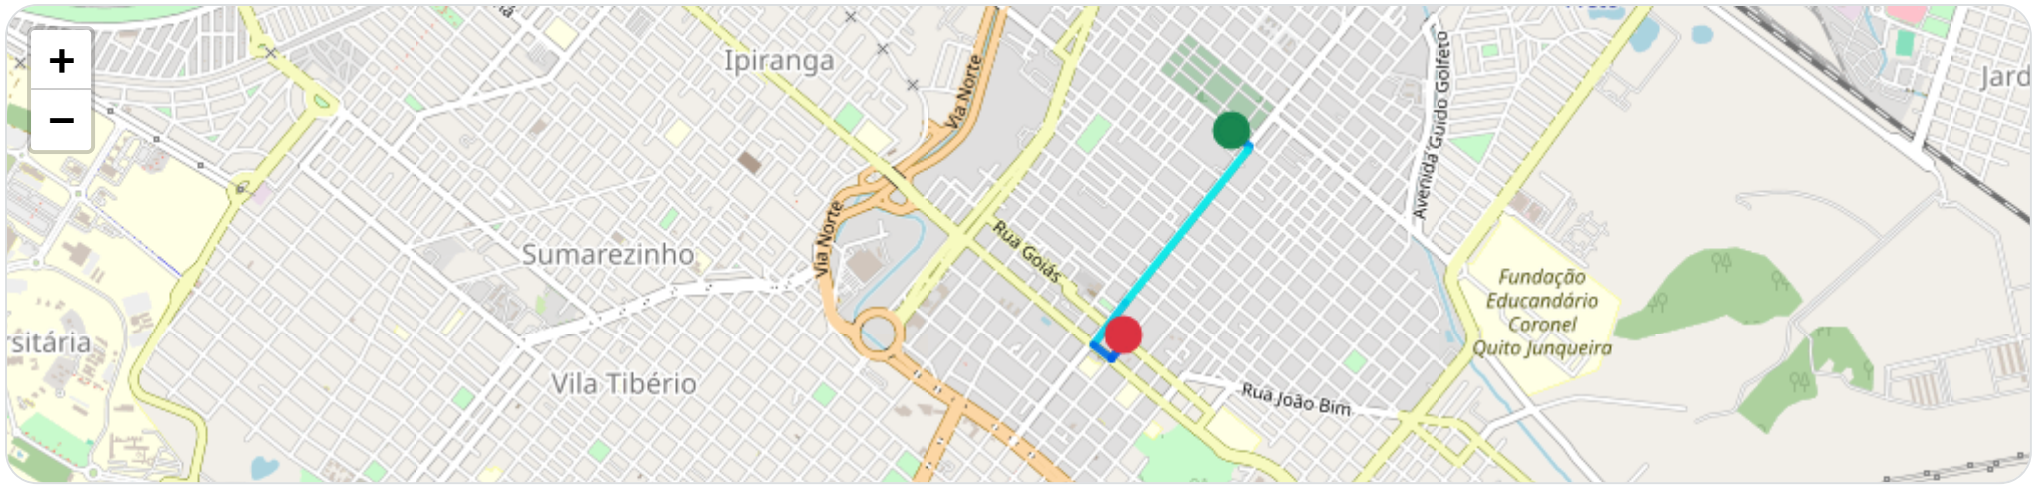

■ **Chegada:** Rua Flávio Uchôa, Jardim Palmares, Ribeirão Preto, São Paulo

Velocidade (km/h)

☰ **Posições (todas)**

Filtro global aplicado automaticamente

Data/Hora	Vel. (km/h)	Lat/Lon	Endereço	Link
13/01/2026, 07:20:37	14	-21.16640, -47.80410	Rua Goiás, Centro, Ribeirão Preto, São Paulo	Abrir
13/01/2026, 07:21:39	20	-21.16479, -47.80628	Rua Goiás, Ipiranga, Ribeirão Preto, São Paulo	Abrir
13/01/2026, 07:21:43	20	-21.16460, -47.80629	Rua Goiás, Ipiranga, Ribeirão Preto, São Paulo	Abrir
13/01/2026, 07:22:33	21	-21.16277, -47.80836	Rua Luiz Barreto, Ipiranga, Ribeirão Preto, São Paulo	Abrir
13/01/2026, 07:24:33	31	-21.15857, -47.80485	Rua Luiz Barreto, Ipiranga, Ribeirão Preto, São Paulo	Abrir
13/01/2026, 07:25:33	16	-21.15600, -47.80259	Rua Flávio Uchôa, Jardim Palmares, Ribeirão Preto, São Paulo	Abrir
13/01/2026, 07:25:35	20	-21.15605, -47.80250	Rua Flávio Uchôa, Jardim Palmares, Ribeirão Preto, São Paulo	Abrir
13/01/2026, 07:27:35	0	-21.15825, -47.79951	Rua Flávio Uchôa, Jardim Palmares, Ribeirão Preto, São Paulo	Abrir

► **Partida:** Rua Flávio Uchôa, Jardim Palmares, Ribeirão Preto, São Paulo

■ **Chegada:** Rua Goiás, Centro, Ribeirão Preto, São Paulo

Velocidade (km/h)

☰ **Posições (todas)**

Filtro global aplicado automaticamente