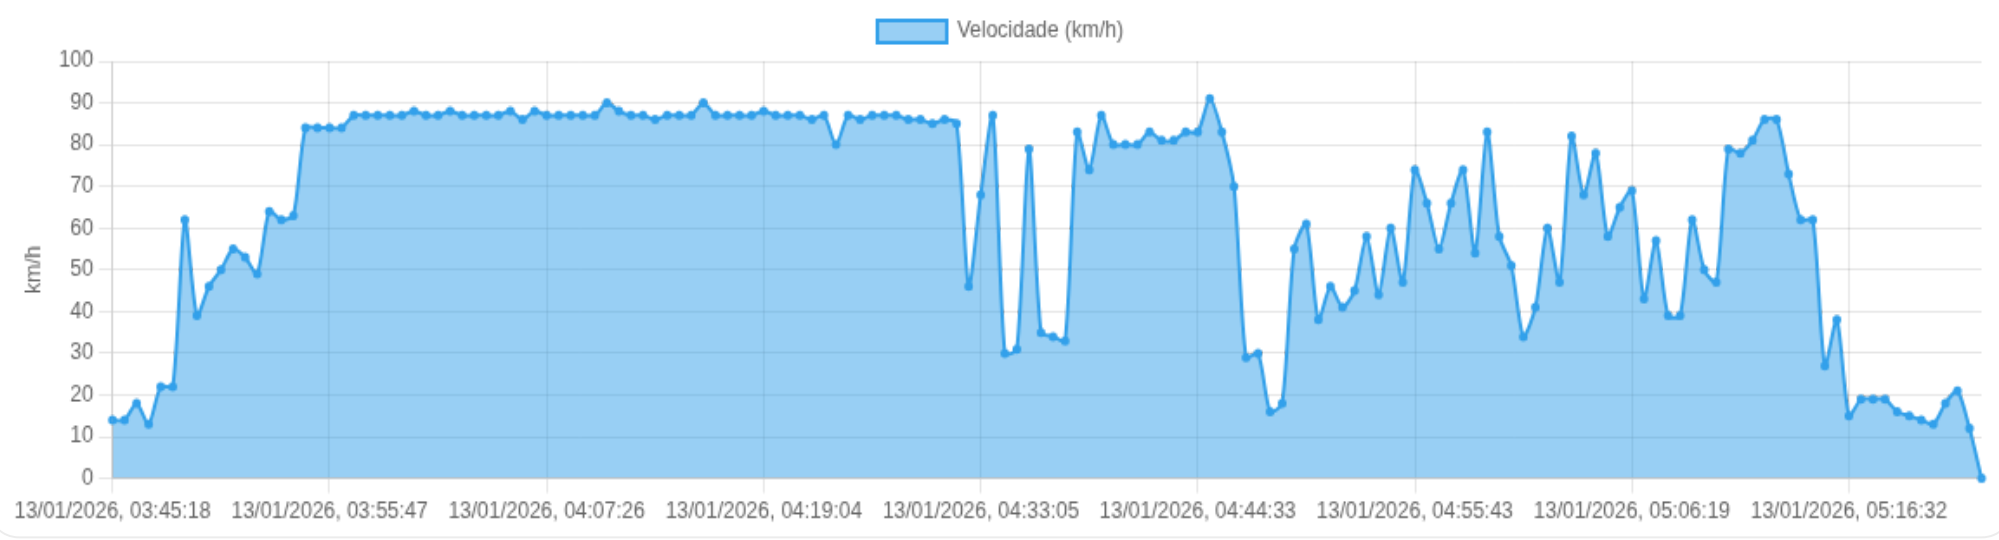

☰ **Posições (todas)**

Filtro global aplicado automaticamente

Data/Hora	Vel. (km/h)	Lat/Lon	Endereço	Link
13/01/2026, 03:45:18	14	-21.16648, -47.80427	Rua Goiás, Centro, Ribeirão Preto, São Paulo	Abrir
13/01/2026, 03:46:11	14	-21.16613, -47.80478	Rua Goiás, Centro, Ribeirão Preto, São Paulo	Abrir
13/01/2026, 03:46:14	18	-21.16619, -47.80484	Avenida Saudade, Centro, Ribeirão Preto, São Paulo	Abrir
13/01/2026, 03:46:34	13	-21.16685, -47.80537	Rua Capitão Salomão, Centro, Ribeirão Preto, São Paulo	Abrir
13/01/2026, 03:46:38	22	-21.16703, -47.80521	Rua Capitão Salomão, Centro, Ribeirão Preto, São Paulo	Abrir
13/01/2026, 03:46:45	22	-21.16703, -47.80521	Rua Capitão Salomão, Centro, Ribeirão Preto, São Paulo	Abrir
13/01/2026, 03:47:57	62	-21.17231, -47.79725	Avenida Capitão Salomão, Jardim Paulista, Ribeirão Preto, São Paulo	Abrir
13/01/2026, 03:48:24	39	-21.17445, -47.79458	Avenida 13 de Maio, Jardim Paulista, Ribeirão Preto, São Paulo	Abrir
13/01/2026, 03:48:30	46	-21.17471, -47.79394	Avenida 13 de Maio, Jardim Paulista, Ribeirão Preto, São Paulo	Abrir
13/01/2026, 03:49:51	50	-21.18068, -47.78694	Avenida 13 de Maio, Jardim Palmares, Ribeirão Preto, São Paulo	Abrir
13/01/2026, 03:50:18	55	-21.18422, -47.78617	Avenida 13 de Maio, Jardim Palmares, Ribeirão Preto, São Paulo	Abrir
13/01/2026, 03:50:43	53	-21.18740, -47.78579	Praça Aristophaness Prudente Correia, Jardim Palmares, Ribeirão Preto, São Paulo	Abrir
13/01/2026, 03:50:47	49	-21.18773, -47.78540	Praça Aristophaness Prudente Correia, Jardim Palmares, Ribeirão Preto, São Paulo	Abrir