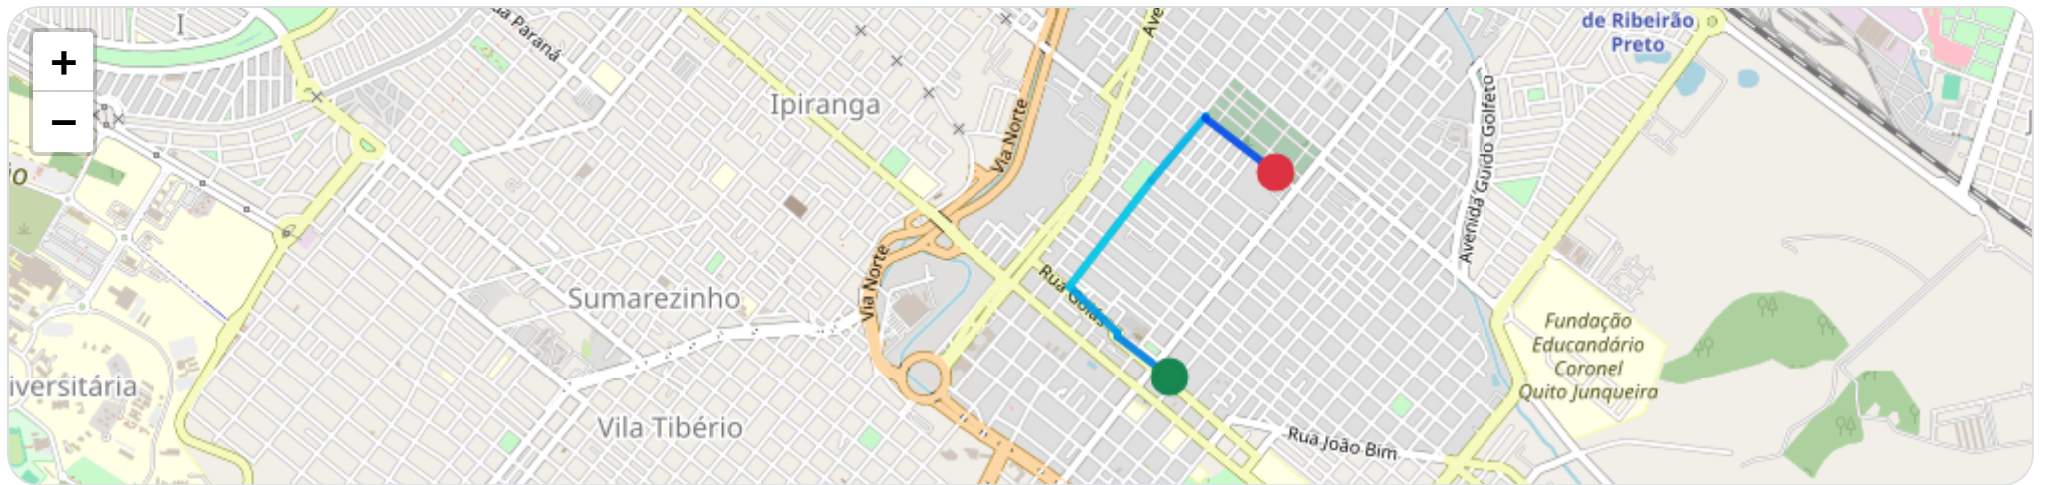

Velocidade (km/h)