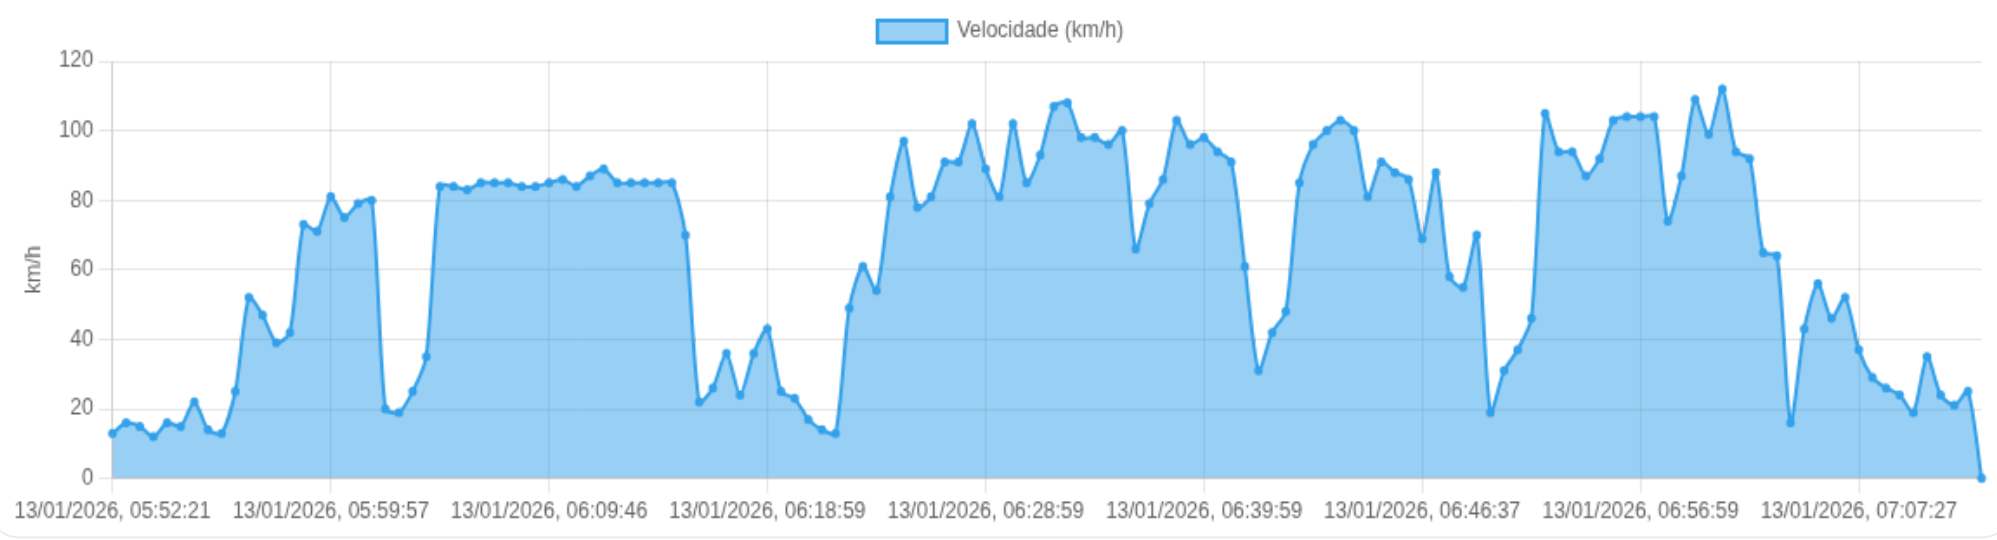

☰ **Posições (todas)**

Filtro global aplicado automaticamente

Data/Hora	Vel. (km/h)	Lat/Lon	Endereço	Link
13/01/2026, 05:52:21	13	-21.08941, -47.15050	Rua Expedicionário Antônio Silvestre Borges, São Paulo	Abrir
13/01/2026, 05:52:35	16	-21.08971, -47.15018	Rua Eduardo Selutti, São Paulo	Abrir
13/01/2026, 05:52:49	15	-21.08918, -47.14963	Rua dos Alecrim, São Paulo	Abrir
13/01/2026, 05:53:51	12	-21.08771, -47.15098	Rua dos Alecrim, São Paulo	Abrir
13/01/2026, 05:54:10	16	-21.08736, -47.15159	Rua Olímpio B. Freiria, São Paulo	Abrir
13/01/2026, 05:54:12	15	-21.08729, -47.15155	Rua Olímpio B. Freiria, São Paulo	Abrir
13/01/2026, 05:55:25	22	-21.08381, -47.14978	Rua Olímpio B. Freiria, São Paulo	Abrir
13/01/2026, 05:55:55	14	-21.08263, -47.14967	Rua Olímpio B. Freiria, São Paulo	Abrir
13/01/2026, 05:56:02	13	-21.08246, -47.14953	São Paulo	Abrir
13/01/2026, 05:56:06	25	-21.08224, -47.14962	Rodovia Prefeito Fioravante Belutti, São Paulo	Abrir
13/01/2026, 05:56:25	52	-21.08088, -47.15113	Rodovia Prefeito Fioravante Belutti, São Paulo	Abrir
13/01/2026, 05:57:39	47	-21.07802, -47.16055	Rodovia Prefeito Fioravante Belutti, São Paulo	Abrir
13/01/2026, 05:57:51	39	-21.07737, -47.16177	São Paulo	Abrir