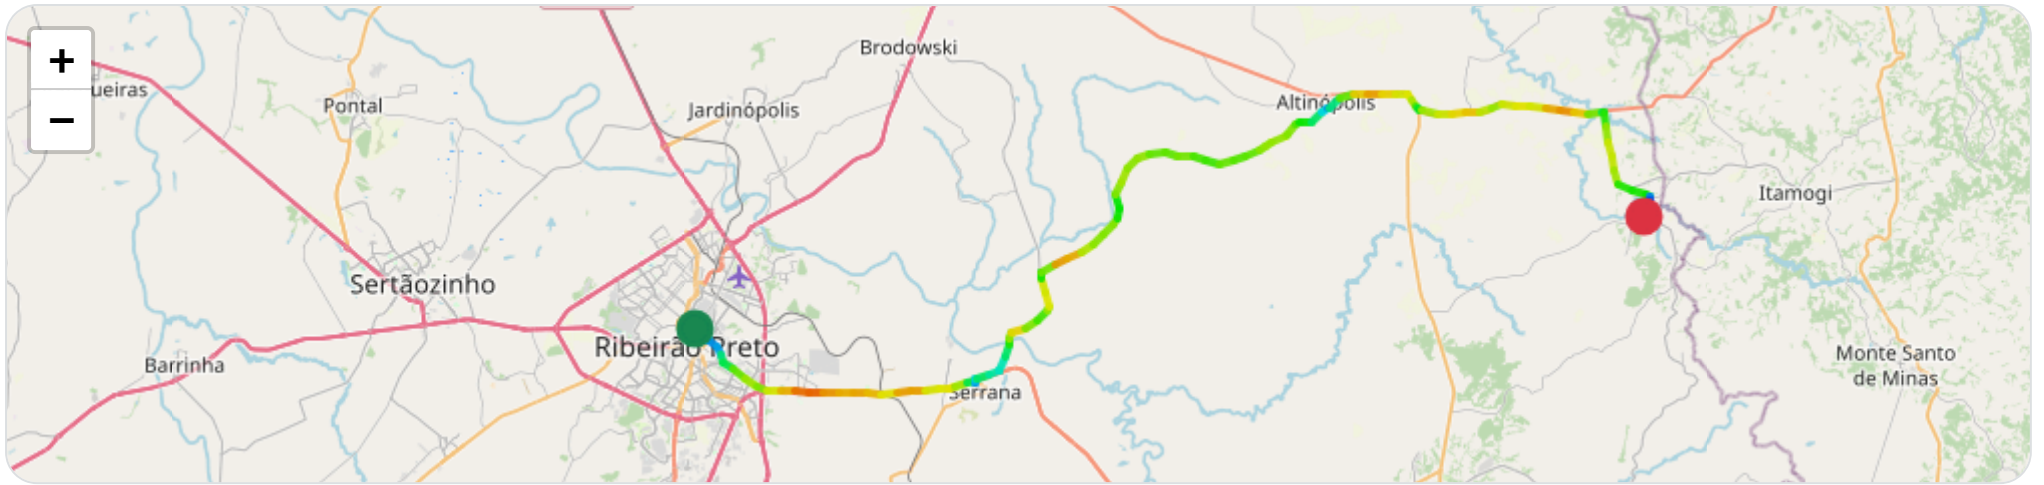

Velocidade (km/h)