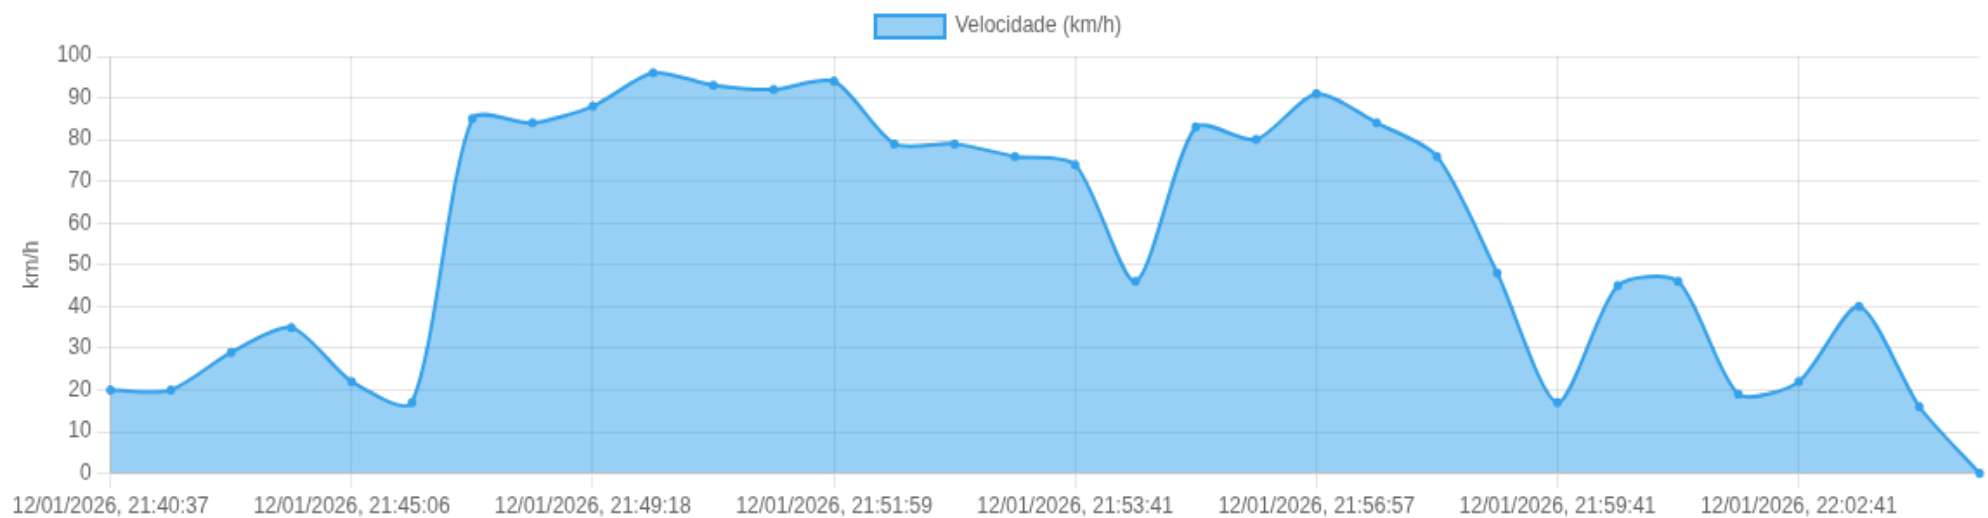

☰ **Posições (todas)**

Filtro global aplicado automaticamente

Data/Hora	Vel. (km/h)	Lat/Lon	Endereço	Link
12/01/2026, 21:40:37	20	-21.18330, -47.80327	Rua Florêncio de Abreu, Centro, Ribeirão Preto, São Paulo	Abrir
12/01/2026, 21:40:52	20	-21.18330, -47.80327	Rua Florêncio de Abreu, Centro, Ribeirão Preto, São Paulo	Abrir
12/01/2026, 21:41:37	29	-21.18197, -47.80501	Rua Florêncio de Abreu, Centro, Ribeirão Preto, São Paulo	Abrir
12/01/2026, 21:43:37	35	-21.17722, -47.81142	Rua Florêncio de Abreu, Centro, Ribeirão Preto, São Paulo	Abrir
12/01/2026, 21:45:06	22	-21.17512, -47.81447	Avenida Jerônimo Gonçalves, Centro, Ribeirão Preto, São Paulo	Abrir
12/01/2026, 21:46:51	17	-21.17810, -47.81718	Rua Felipe Camarão, Centro, Ribeirão Preto, São Paulo	Abrir
12/01/2026, 21:47:53	85	-21.17819, -47.82697	Rodovia Atílio Balbo, Vila Tibério, Ribeirão Preto, São Paulo	Abrir
12/01/2026, 21:48:35	84	-21.17879, -47.83687	Rodovia Atílio Balbo, Vila Tibério, Ribeirão Preto, São Paulo	Abrir
12/01/2026, 21:49:18	88	-21.17657, -47.84666	Rodovia Atílio Balbo, Cidade Universitária, Ribeirão Preto, São Paulo	Abrir
12/01/2026, 21:49:57	96	-21.17511, -47.85604	SPA 325/322, Jardim Recreio, Ribeirão Preto, São Paulo	Abrir
12/01/2026, 21:50:39	93	-21.17010, -47.86467	SPA 325/322, Jardim Recreio, Ribeirão Preto, São Paulo	Abrir
12/01/2026, 21:51:20	92	-21.16662, -47.87394	SPA 325/322, Jardim Recreio, Ribeirão Preto, São Paulo	Abrir
12/01/2026, 21:51:59	94	-21.16598, -47.88359	SPA 325/322, Jardim Recreio, Ribeirão Preto, São Paulo	Abrir
12/01/2026, 21:52:43	79	-21.16630, -47.89334	SPA 325/322, Jardim Recreio, Ribeirão Preto, São Paulo	Abrir
12/01/2026, 21:52:43	79	-21.16630, -47.89334	SPA 325/322, Jardim Recreio, Ribeirão Preto, São Paulo	Abrir
12/01/2026, 21:53:29	76	-21.16661, -47.90302	Rodovia Atilio Balbo, Sertãozinho, São Paulo	Abrir
12/01/2026, 21:53:41	74	-21.16668, -47.90547	Rodovia Atilio Balbo, Sertãozinho, São Paulo	Abrir
12/01/2026, 21:54:21	46	-21.16684, -47.91283	Rodovia Atilio Balbo, Sertãozinho, São Paulo	Abrir
12/01/2026, 21:55:33	83	-21.16677, -47.92244	Rodovia Atilio Balbo, Sertãozinho, São Paulo	Abrir
12/01/2026, 21:56:16	80	-21.16514, -47.93218	Rodovia Atilio Balbo, Parque das Araucárias, Sertãozinho, São Paulo	Abrir
12/01/2026, 21:56:57	91	-21.16352, -47.94187	Rodovia Atilio Balbo, Parque das Araucárias, Sertãozinho, São Paulo	Abrir
12/01/2026, 21:57:39	84	-21.16189, -47.95164	Rodovia Atilio Balbo, Parque das Araucárias, Sertãozinho, São Paulo	Abrir