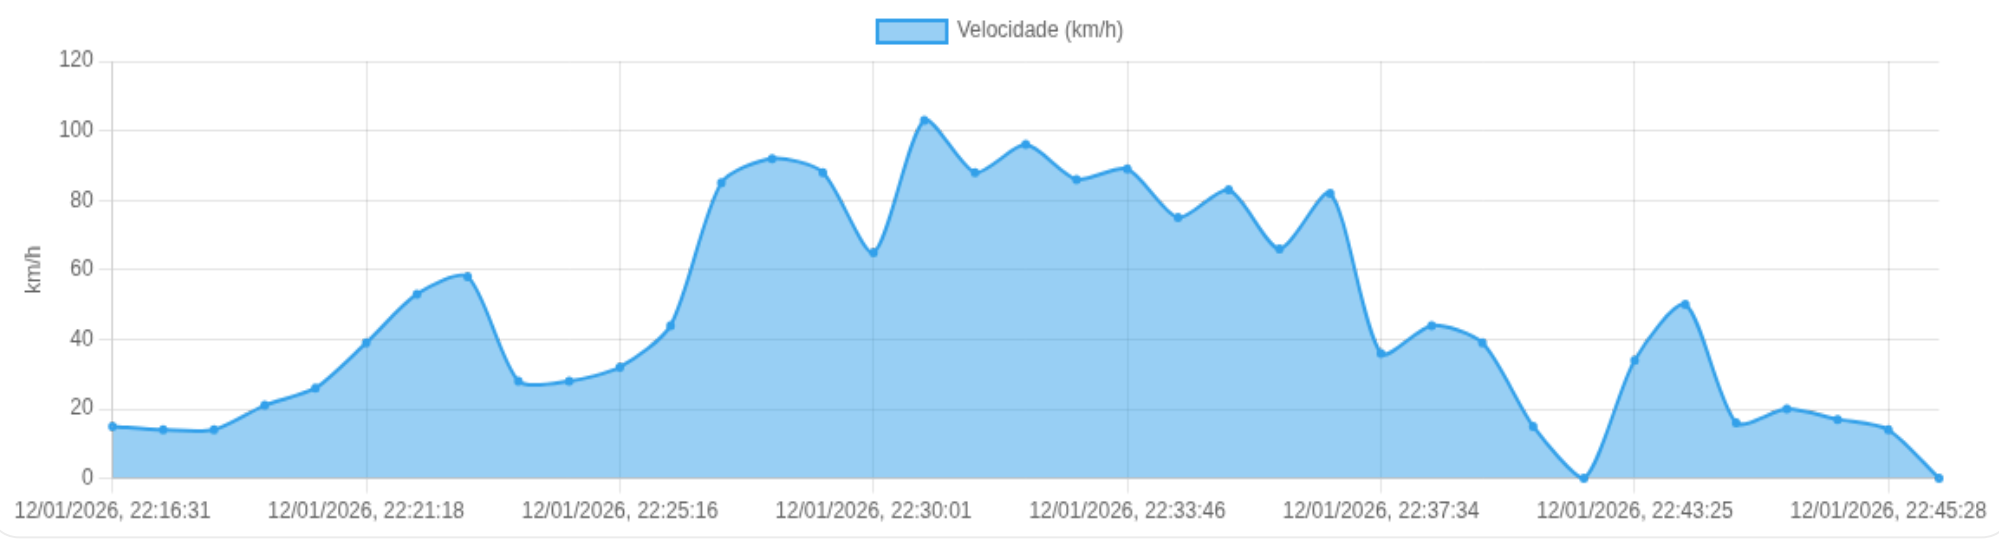

☰ **Posições (todas)**

Filtro global aplicado automaticamente

Data/Hora	Vel. (km/h)	Lat/Lon	Endereço	Link
12/01/2026, 22:16:31	15	-21.13474, -47.99227	Rua Doutor Olidair Ambrosio, Jardim Iracema, Sertãozinho, São Paulo	Abrir
12/01/2026, 22:16:47	14	-21.13430, -47.99187	Rua Elpídio Gomes, Alto do Ginásio, Sertãozinho, São Paulo	Abrir
12/01/2026, 22:18:47	14	-21.13703, -47.98815	Rua Voluntário Otto Gomes Martins, Jardim Alvorada, Sertãozinho, São Paulo	Abrir
12/01/2026, 22:20:35	21	-21.14224, -47.98127	Rua Gastão Vidigal, Alto do Ginásio, Sertãozinho, São Paulo	Abrir
12/01/2026, 22:21:09	26	-21.14366, -47.98255	Jardim Lopes da Silva, Sertãozinho, São Paulo	Abrir
12/01/2026, 22:21:18	39	-21.14424, -47.98190	Via de Acesso Otávio Vérri, Jardim Lopes da Silva, Sertãozinho, São Paulo	Abrir
12/01/2026, 22:22:41	53	-21.15052, -47.97517	Via de Acesso Otávio Vérri, Jardim Lopes da Silva, Sertãozinho, São Paulo	Abrir
12/01/2026, 22:24:14	58	-21.15791, -47.96923	Via de Acesso Otávio Vérri, Parque das Aroeiras, Sertãozinho, São Paulo	Abrir
12/01/2026, 22:25:05	28	-21.16206, -47.96612	Avenida Marginal Francisco Vieira Caleiro, Parque das Araucárias, Sertãozinho, São Paulo	Abrir
12/01/2026, 22:25:07	28	-21.16203, -47.96605	Parque das Araucárias, Sertãozinho, São Paulo	Abrir
12/01/2026, 22:25:16	32	-21.16157, -47.96560	Rodovia Atilio Balbo, Parque das Araucárias, Sertãozinho, São Paulo	Abrir
12/01/2026, 22:26:51	44	-21.16137, -47.95616	Rodovia Atilio Balbo, Parque das Araucárias, Sertãozinho, São Paulo	Abrir
12/01/2026, 22:27:55	85	-21.16302, -47.94630	Rodovia Atilio Balbo, Parque das Araucárias, Sertãozinho, São Paulo	Abrir