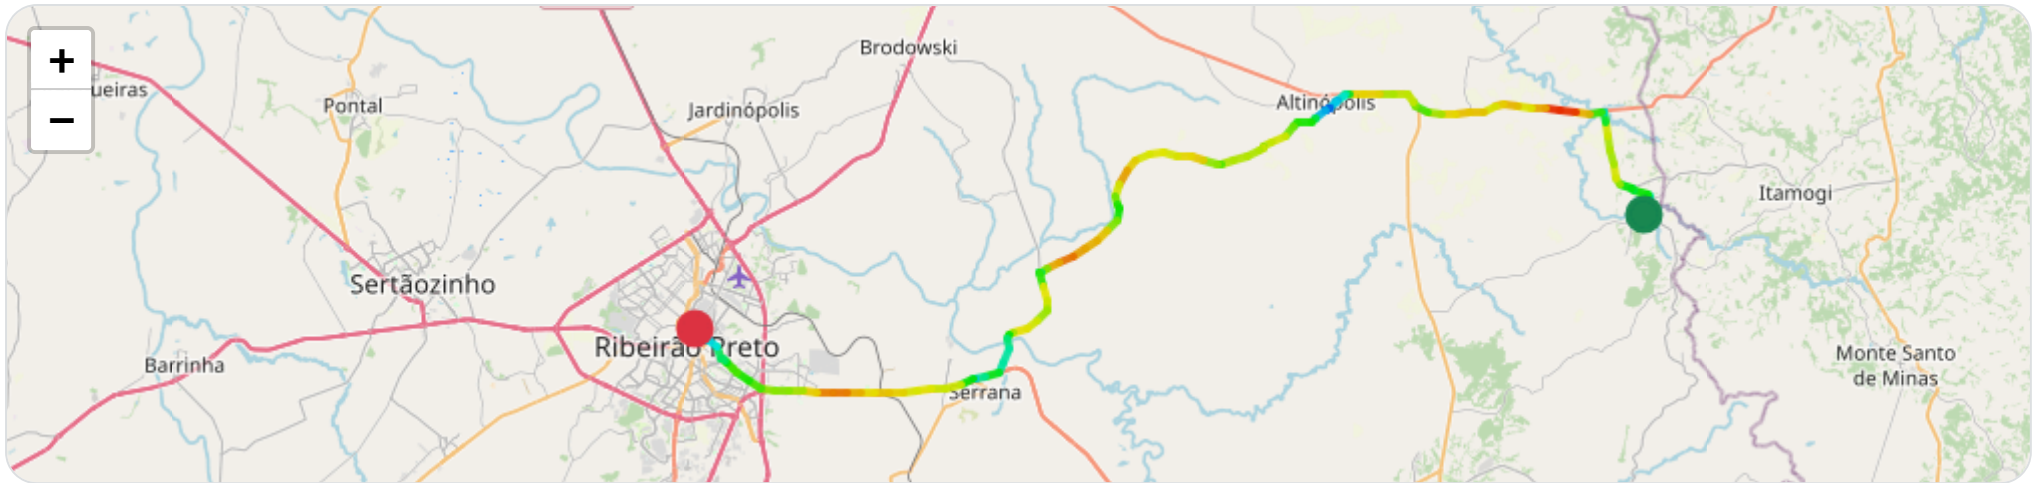

Velocidade (km/h)