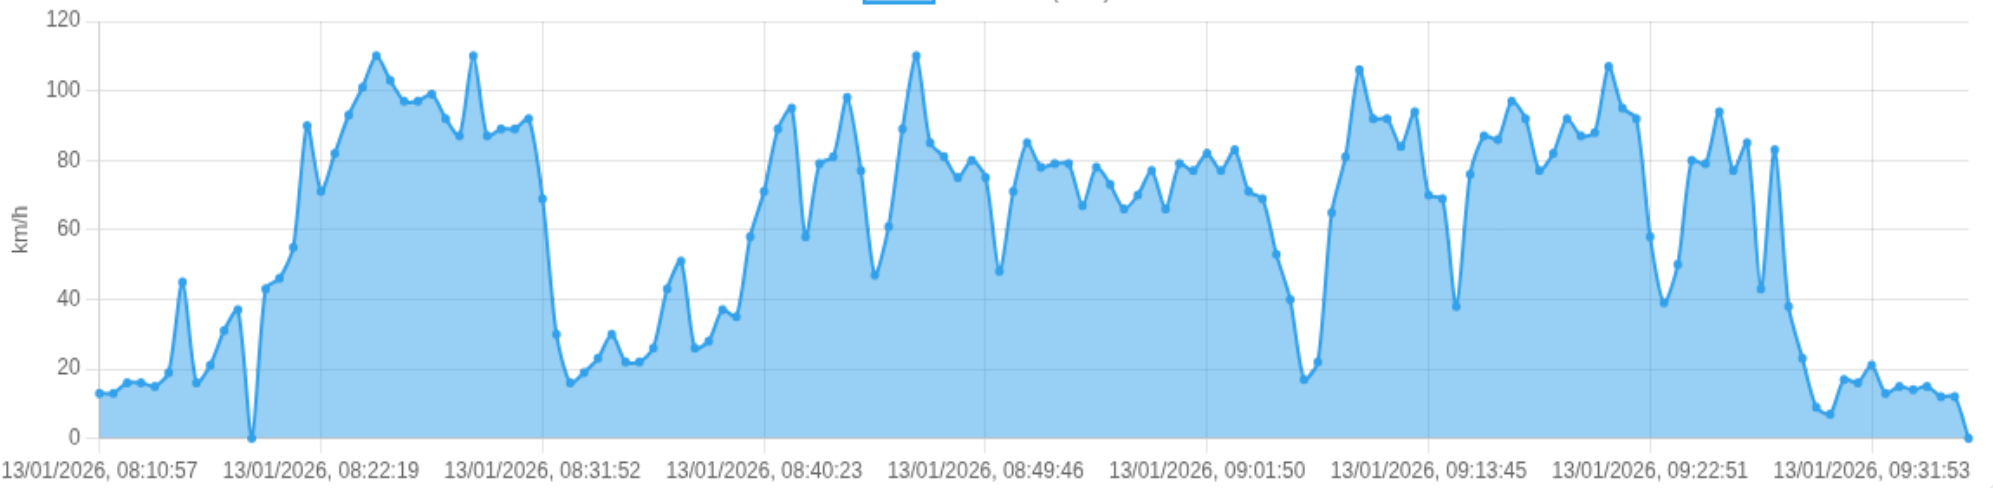

Velocidade (km/h)