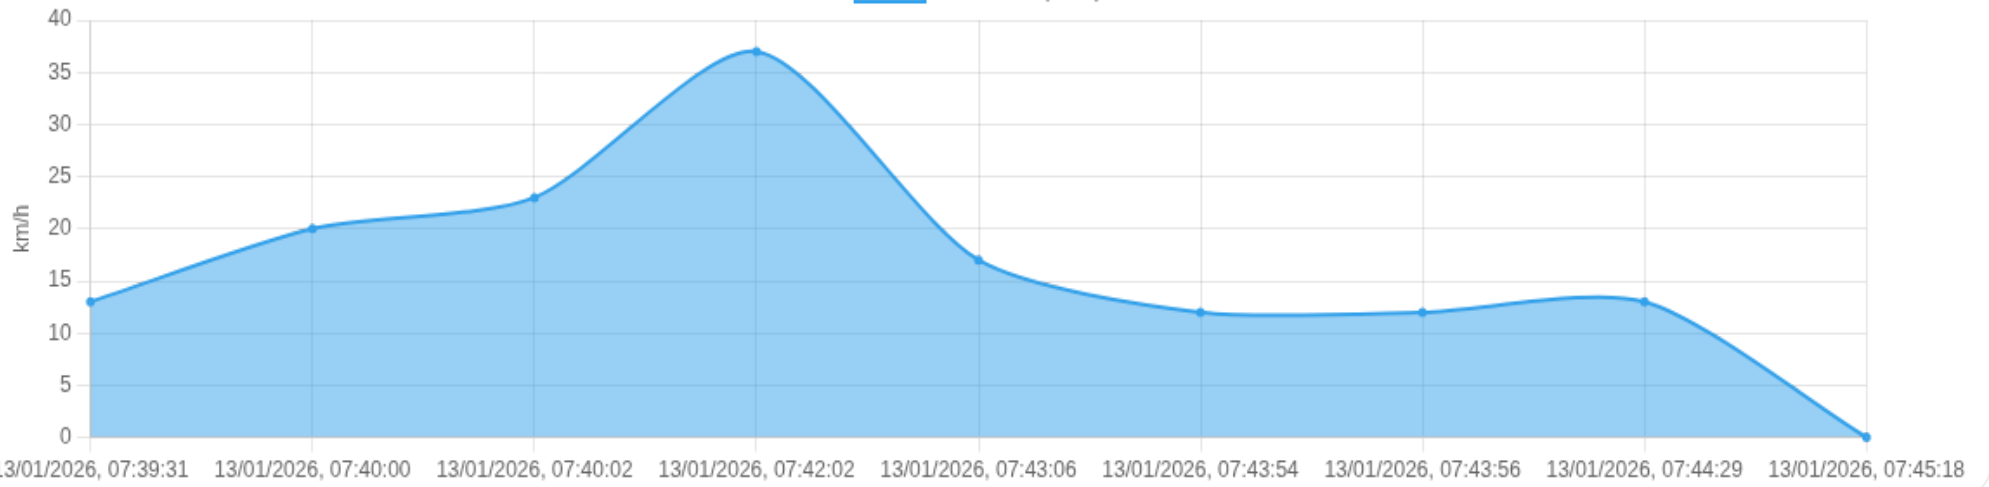

Velocidade (km/h)