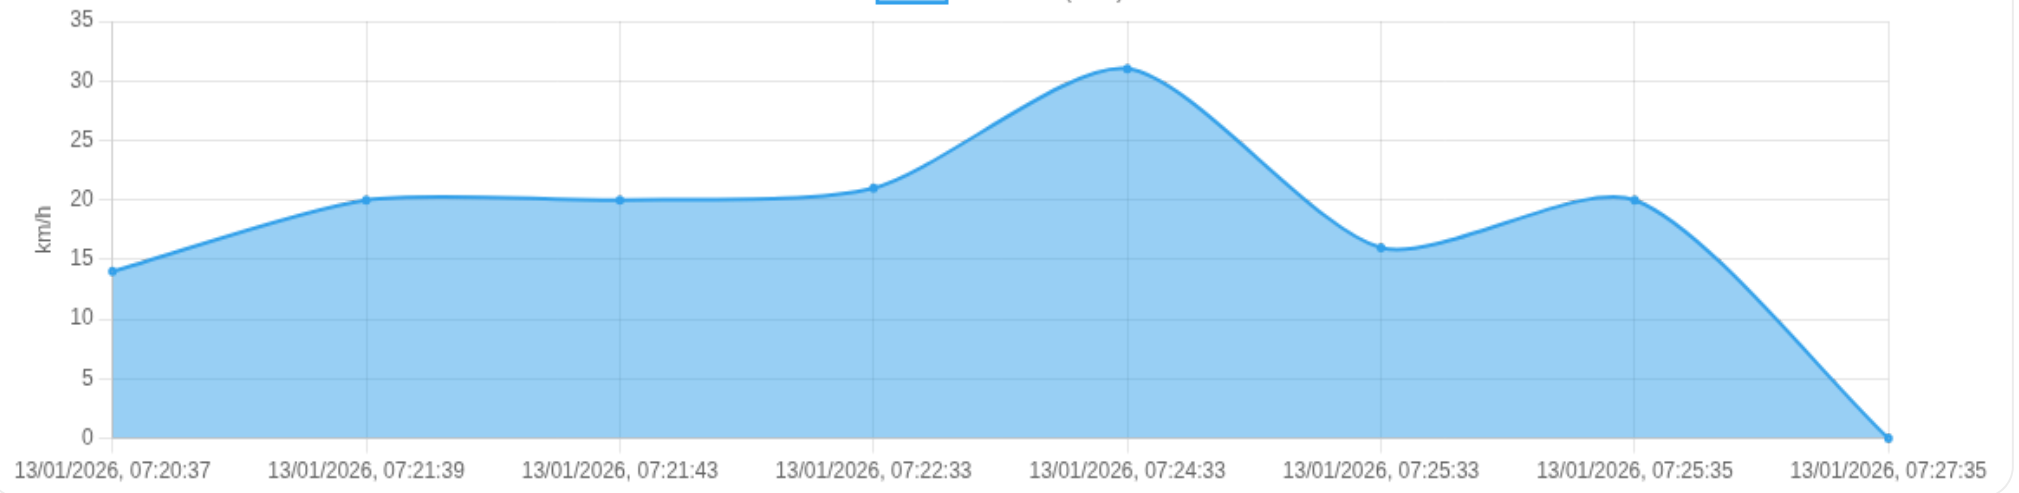

Velocidade (km/h)