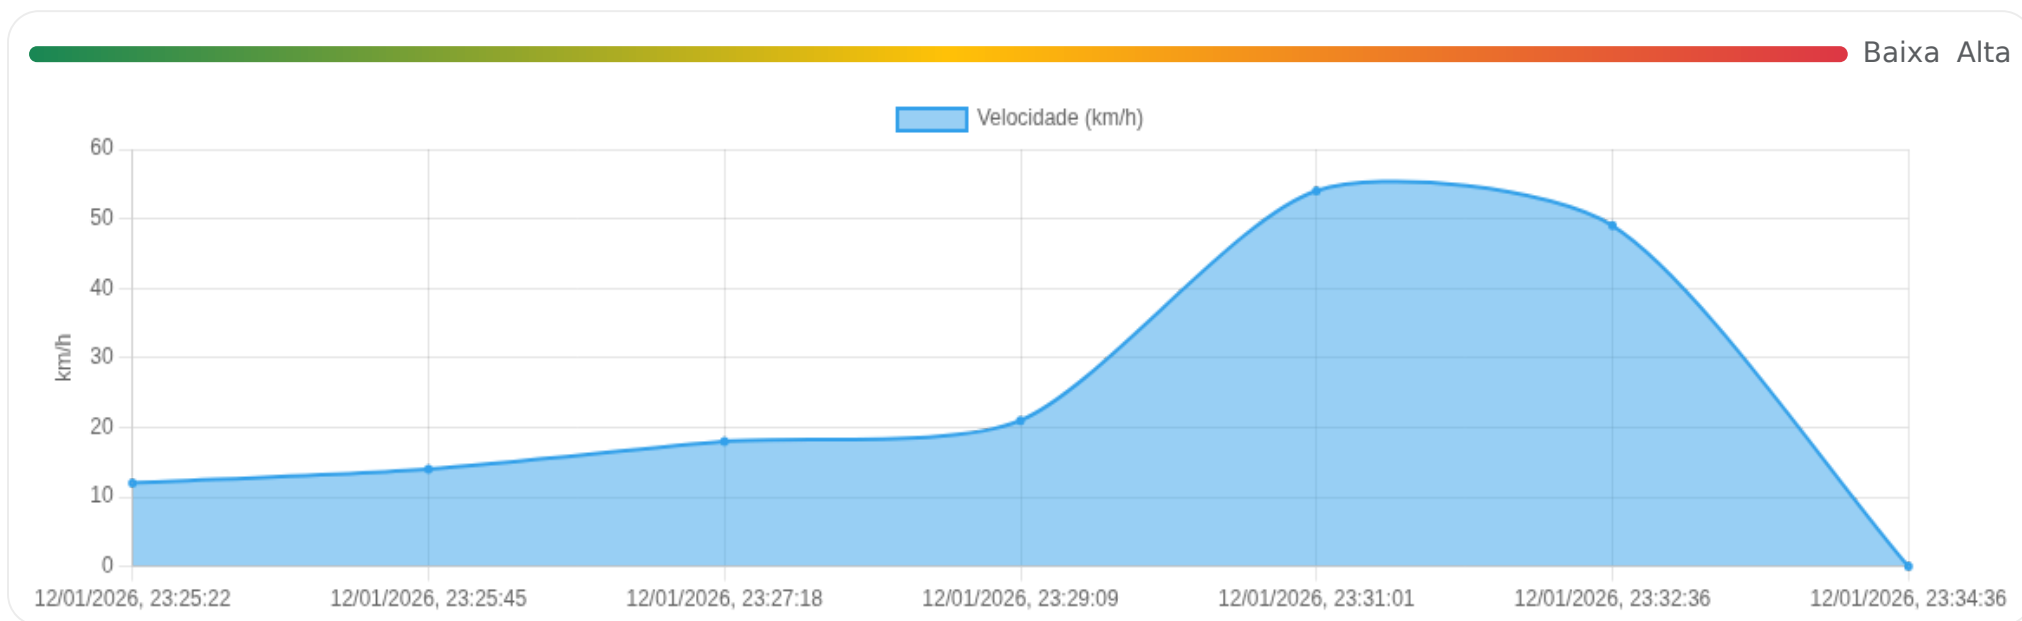

☰ **Posições (todas)**

Filtro global aplicado automaticamente

Data/Hora	Vel. (km/h)	Lat/Lon	Endereço	Link
12/01/2026, 23:25:22	12	-21.18855, -47.80388	Rua Amadeu Amaral, Vila Seixas, Ribeirão Preto, São Paulo	Abrir
12/01/2026, 23:25:45	14	-21.18784, -47.80334	Rua Rui Barbosa, Vila Seixas, Ribeirão Preto, São Paulo	Abrir
12/01/2026, 23:27:18	18	-21.18632, -47.80564	Avenida Independência, Vila Seixas, Ribeirão Preto, São Paulo	Abrir
12/01/2026, 23:29:09	21	-21.19332, -47.81144	Avenida Independência, Jardim Sumaré, Ribeirão Preto, São Paulo	Abrir
12/01/2026, 23:31:01	54	-21.20071, -47.81754	Avenida Independência, Alto da Boa Vista, Ribeirão Preto, São Paulo	Abrir
12/01/2026, 23:32:36	49	-21.20803, -47.82356	Rua José Curvelo da Silveira Júnior, Jardim Califórnia, Ribeirão Preto, São Paulo	Abrir
12/01/2026, 23:34:36	0	-21.21139, -47.82693	Avenida Independência, Jardim Califórnia, Ribeirão Preto, São Paulo	Abrir

Ⓜ Paradas

#	Início	Fim	Duração	Endereço	Maps
Nenhuma parada detectada.