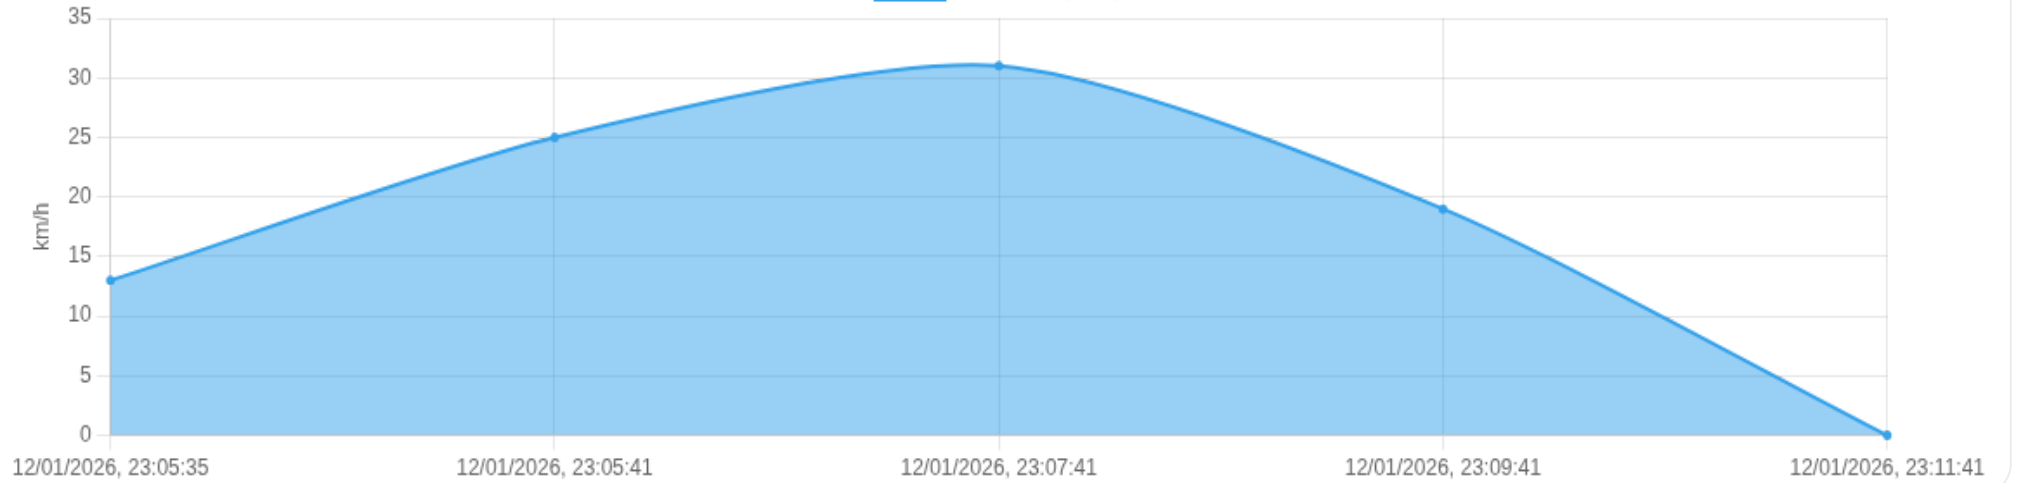

Ⓜ Paradas

#	Início	Fim	Duração	Endereço	Maps
Nenhuma parada detectada.					

Início: 12/01/2026, 23:05:35 **Fim:** 12/01/2026, 23:11:41 **Duração:** 0h 6m **Distância:** 2 km **Vel. Máx:** 31 km/h

► **Partida:** Rua Américo Brasiliense, Centro, Ribeirão Preto, São Paulo

■ **Chegada:** Rua Bernardino de Campos, Vila Seixas, Ribeirão Preto, São Paulo

Velocidade (km/h)

☰ **Posições (todas)**

Filtro global aplicado automaticamente

Data/Hora	Vel. (km/h)	Lat/Lon	Endereço	Link
12/01/2026, 23:05:35	13	-21.17578, -47.81184	Rua Américo Brasiliense, Centro, Ribeirão Preto, São Paulo	Abrir
12/01/2026, 23:05:41	25	-21.17595, -47.81154	Rua Américo Brasiliense, Centro, Ribeirão Preto, São Paulo	Abrir
12/01/2026, 23:07:41	31	-21.18083, -47.80497	Rua Américo Brasiliense, Centro, Ribeirão Preto, São Paulo	Abrir
12/01/2026, 23:09:41	19	-21.18386, -47.80108	Rua Vicente de Carvalho, Vila Seixas, Ribeirão Preto, São Paulo	Abrir
12/01/2026, 23:11:41	0	-21.18812, -47.80462	Rua Bernardino de Campos, Vila Seixas, Ribeirão Preto, São Paulo	Abrir

Ⓜ Paradas

#	Início	Fim	Duração	Endereço	Maps
Nenhuma parada detectada.					

Início: 12/01/2026, 23:25:22 **Fim:** 12/01/2026, 23:34:36 **Duração:** 0h 9m **Distância:** 4 km **Vel. Máx:** 54 km/h

► **Partida:** Rua Amadeu Amaral, Vila Seixas, Ribeirão Preto, São Paulo