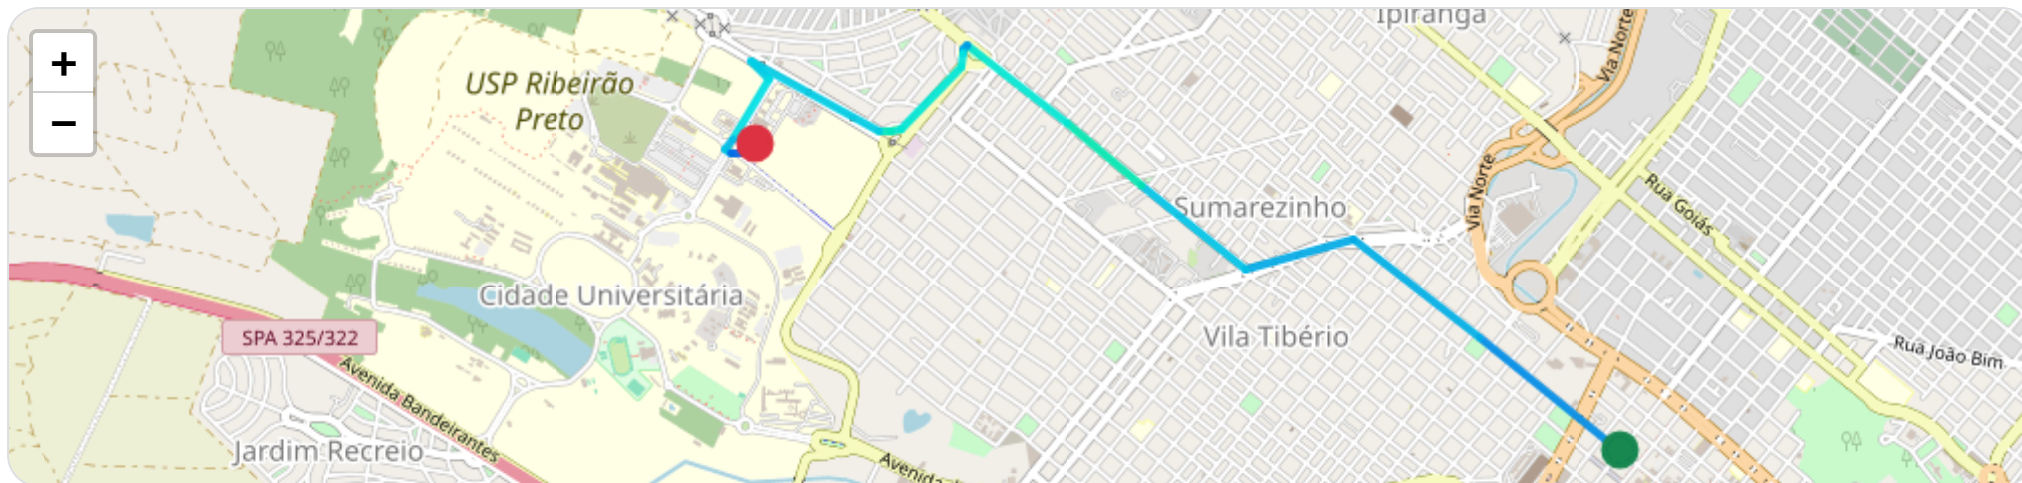

Velocidade (km/h)