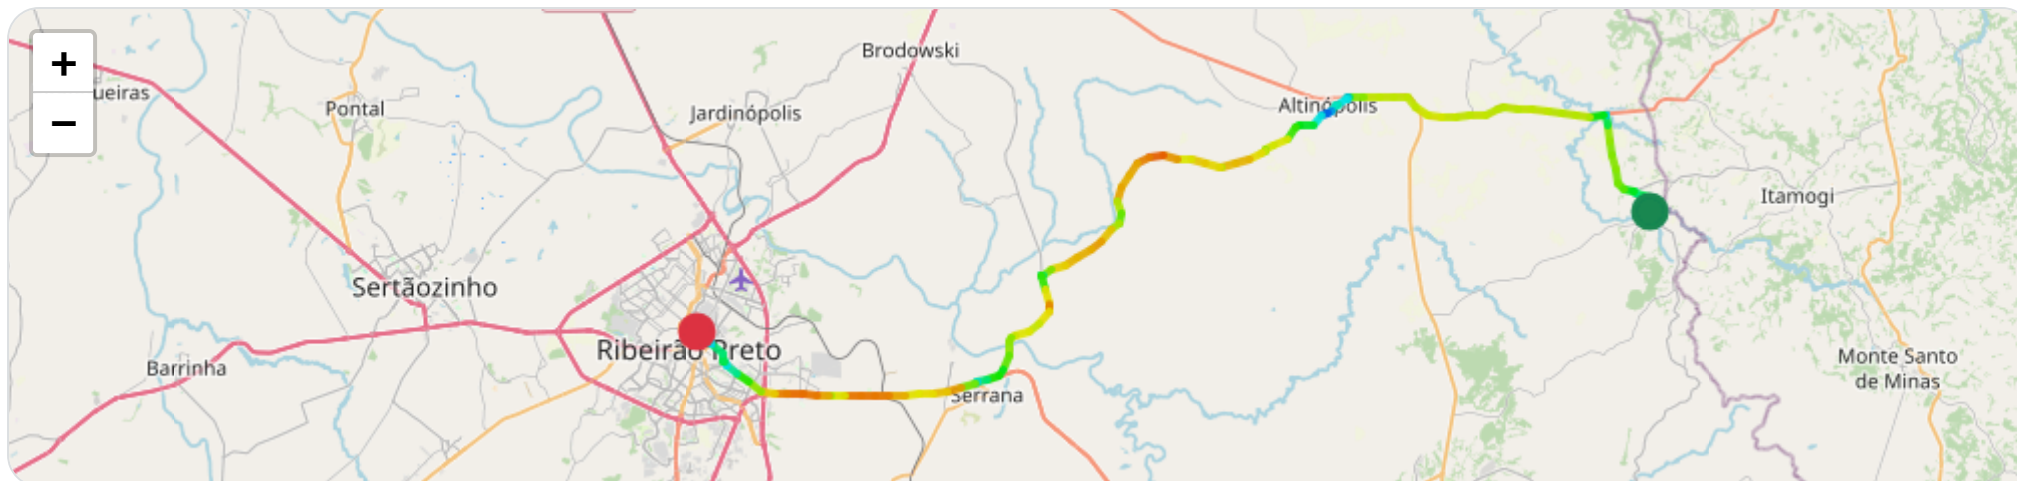

► **Partida:** Rua Expedicionário Antônio Silvestre Borges, São Paulo

■ **Chegada:** Rua Goiás, Centro, Ribeirão Preto, São Paulo

☰ **Posições (todas)**

Filtro global aplicado automaticamente

Data/Hora	Vel. (km/h)	Lat/Lon	Endereço	Link
13/01/2026, 05:52:21	13	-21.08941, -47.15050	Rua Expedicionário Antônio Silvestre Borges, São Paulo	Abrir
13/01/2026, 05:52:35	16	-21.08971, -47.15018	Rua Eduardo Selutti, São Paulo	Abrir
13/01/2026, 05:52:49	15	-21.08918, -47.14963	Rua dos Alecrim, São Paulo	Abrir
13/01/2026, 05:53:51	12	-21.08771, -47.15098	Rua dos Alecrim, São Paulo	Abrir
13/01/2026, 05:54:10	16	-21.08736, -47.15159	Rua Olímpio B. Freiria, São Paulo	Abrir
13/01/2026, 05:54:12	15	-21.08729, -47.15155	Rua Olímpio B. Freiria, São Paulo	Abrir
13/01/2026, 05:55:25	22	-21.08381, -47.14978	Rua Olímpio B. Freiria, São Paulo	Abrir
13/01/2026, 05:55:55	14	-21.08263, -47.14967	Rua Olímpio B. Freiria, São Paulo	Abrir
13/01/2026, 05:56:02	13	-21.08246, -47.14953	São Paulo	Abrir
13/01/2026, 05:56:06	25	-21.08224, -47.14962	Rodovia Prefeito Fioravante Belutti, São Paulo	Abrir
13/01/2026, 05:56:25	52	-21.08088, -47.15113	Rodovia Prefeito Fioravante Belutti, São Paulo	Abrir
13/01/2026, 05:57:39	47	-21.07802, -47.16055	Rodovia Prefeito Fioravante Belutti, São Paulo	Abrir
13/01/2026, 05:57:51	39	-21.07737, -47.16177	São Paulo	Abrir