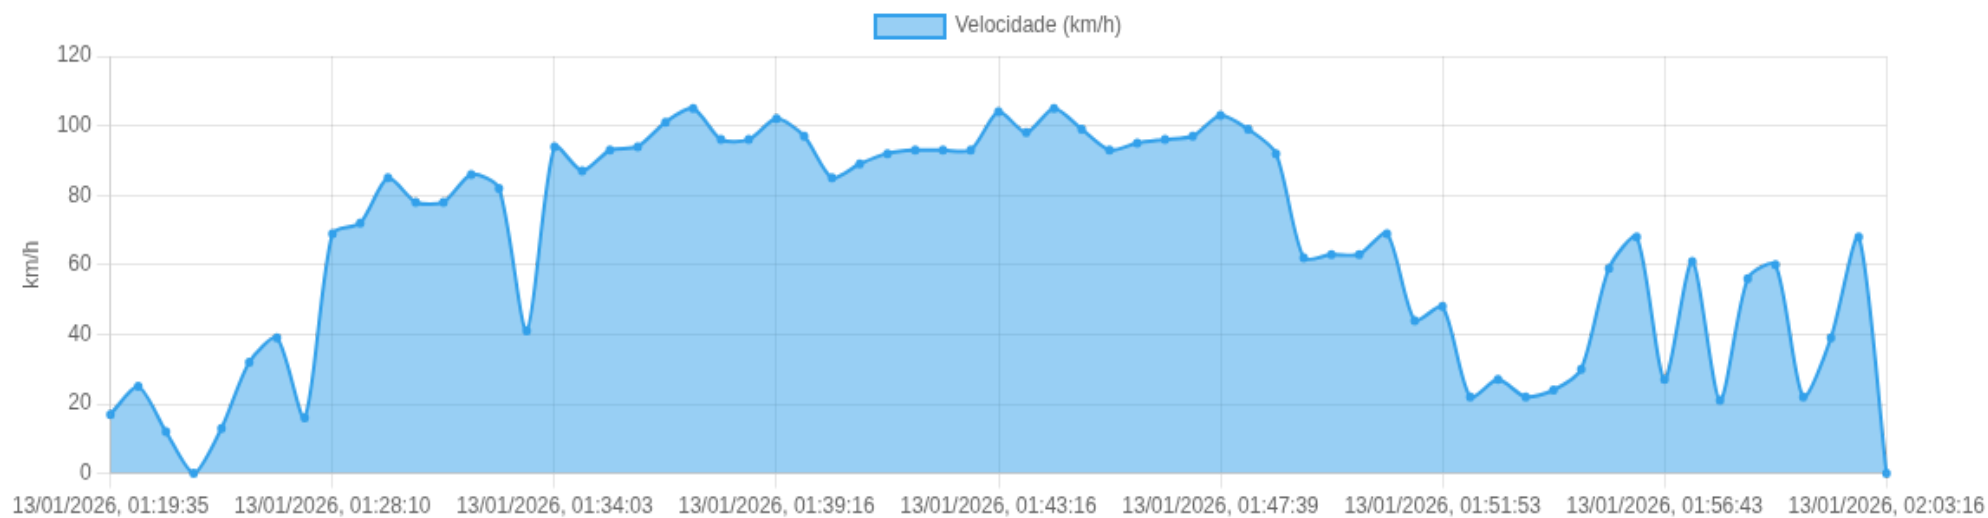

☰ **Posições (todas)**

Filtro global aplicado automaticamente

Data/Hora	Vel. (km/h)	Lat/Lon	Endereço	Link
13/01/2026, 01:19:35	17	-20.88822, -47.58521	Rua Intendente Vigilato de L Correa, Centro, Batatais, São Paulo	Abrir
13/01/2026, 01:19:41	25	-20.88859, -47.58513	Rua Doutor Manoel Furtado, Centro, Batatais, São Paulo	Abrir
13/01/2026, 01:19:56	12	-20.88863, -47.58418	Rua Doutor Manoel Furtado, Centro, Batatais, São Paulo	Abrir
13/01/2026, 01:21:56	0	-20.88849, -47.58399	Rua Doutor Manoel Furtado, Centro, Batatais, São Paulo	Abrir
13/01/2026, 01:22:23	13	-20.88849, -47.58413	Rua Doutor Manoel Furtado, Centro, Batatais, São Paulo	Abrir
13/01/2026, 01:24:24	32	-20.88704, -47.58938	Rua Duque de Caxias, Centro, Batatais, São Paulo	Abrir
13/01/2026, 01:26:07	39	-20.88587, -47.59884	Rua Duque de Caxias, Centro, Batatais, São Paulo	Abrir
13/01/2026, 01:26:24	16	-20.88593, -47.59980	Rua Duque de Caxias, Centro, Batatais, São Paulo	Abrir
13/01/2026, 01:28:10	69	-20.89526, -47.60054	Rua Ana Luiza, Centro, Batatais, São Paulo	Abrir
13/01/2026, 01:28:35	72	-20.89884, -47.60321	Rua Ana Luiza, Centro, Batatais, São Paulo	Abrir
13/01/2026, 01:29:20	85	-20.90371, -47.61210	SPA-348;SPA-334, Batatais, São Paulo	Abrir
13/01/2026, 01:29:59	78	-20.90780, -47.61890	Rodovia Cândido Portinari, Batatais, São Paulo	Abrir
13/01/2026, 01:30:45	78	-20.91662, -47.62205	Rodovia Cândido Portinari, Batatais, São Paulo	Abrir