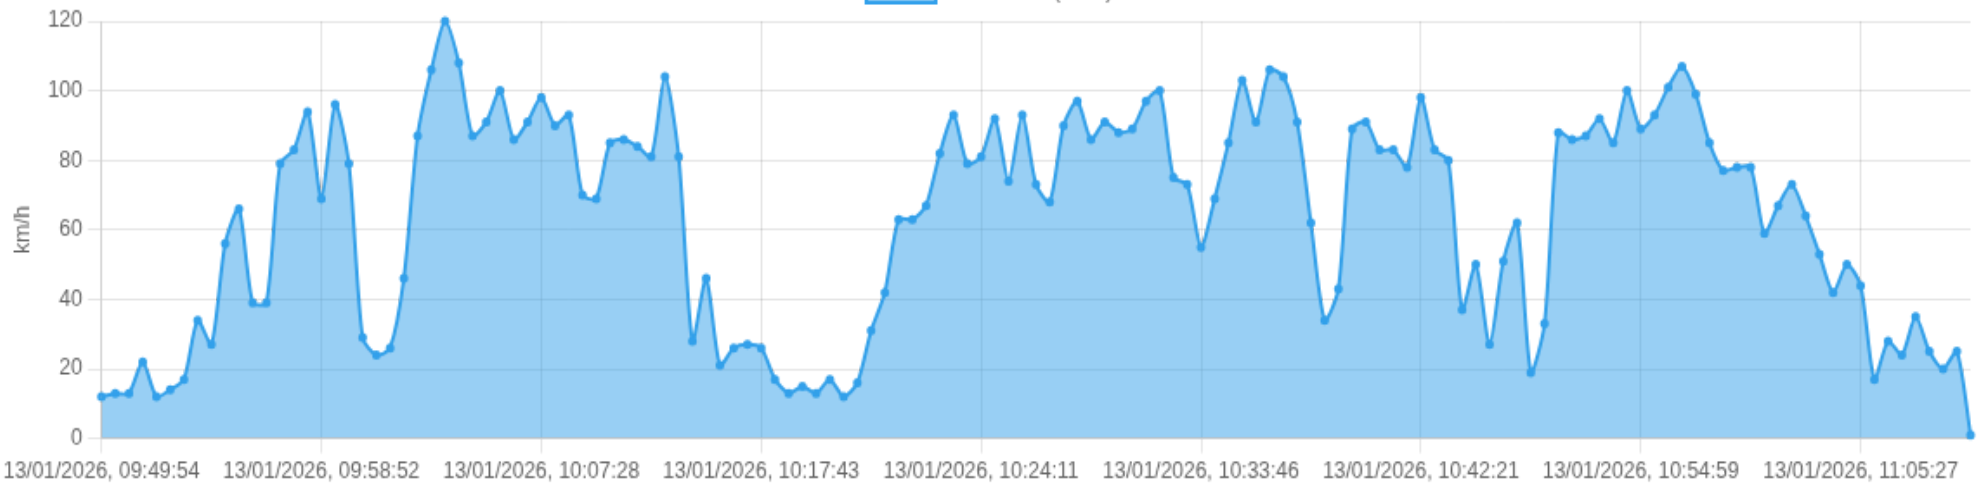

Velocidade (km/h)