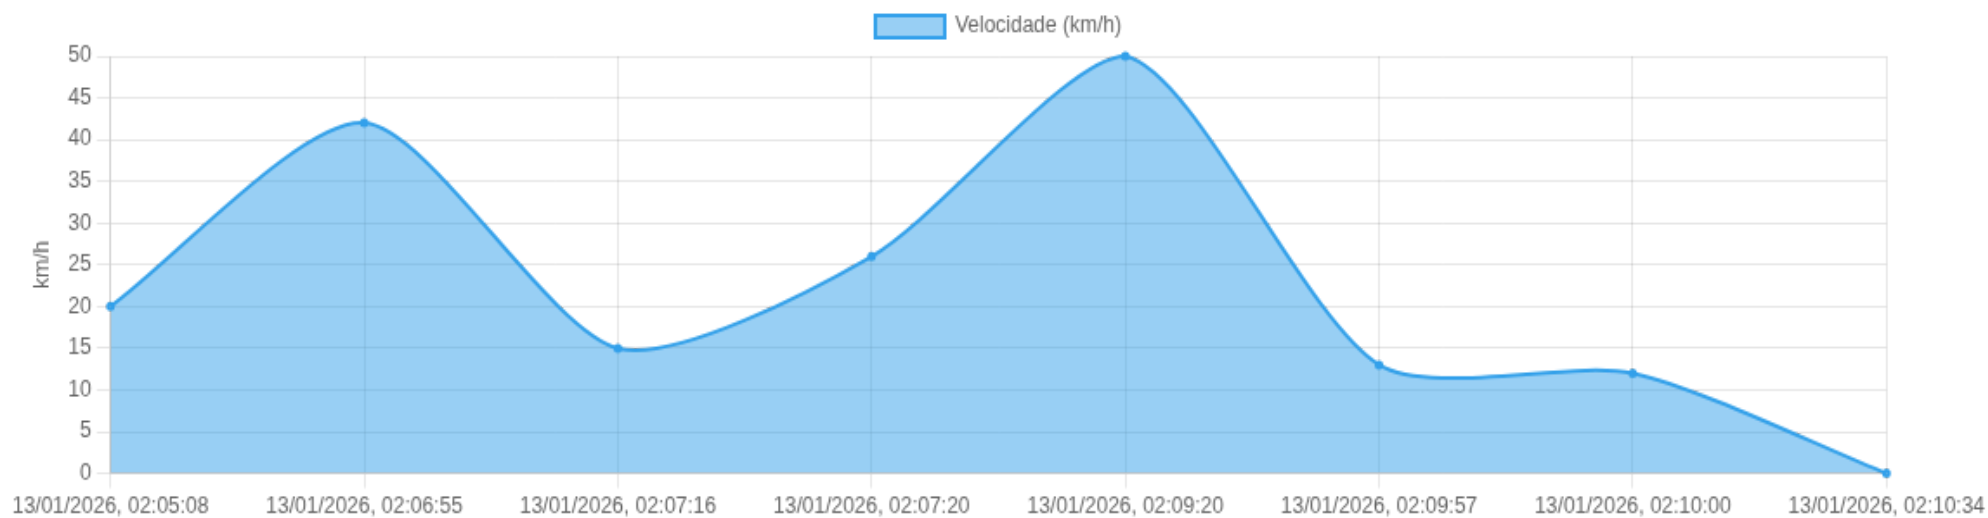

☰ **Posições (todas)**

Filtro global aplicado automaticamente

Data/Hora	Vel. (km/h)	Lat/Lon	Endereço	Link
13/01/2026, 02:05:08	20	-21.18327, -47.80328	Rua Florêncio de Abreu, Centro, Ribeirão Preto, São Paulo	Abrir
13/01/2026, 02:06:55	42	-21.17760, -47.81095	Rua Florêncio de Abreu, Centro, Ribeirão Preto, São Paulo	Abrir
13/01/2026, 02:07:16	15	-21.17645, -47.81240	Rua Florêncio de Abreu, Centro, Ribeirão Preto, São Paulo	Abrir
13/01/2026, 02:07:20	26	-21.17625, -47.81224	Rua Amador Bueno, Centro, Ribeirão Preto, São Paulo	Abrir
13/01/2026, 02:09:20	50	-21.16996, -47.80676	Rua São Paulo, Centro, Ribeirão Preto, São Paulo	Abrir
13/01/2026, 02:09:57	13	-21.16678, -47.80396	Rua Goiás, Centro, Ribeirão Preto, São Paulo	Abrir
13/01/2026, 02:10:00	12	-21.16671, -47.80397	Rua São Paulo, Centro, Ribeirão Preto, São Paulo	Abrir
13/01/2026, 02:10:34	0	-21.16654, -47.80411	Rua Goiás, Centro, Ribeirão Preto, São Paulo	Abrir

ⓘ Paradas

#	Início	Fim	Duração	Endereço	Maps
Nenhuma parada detectada.