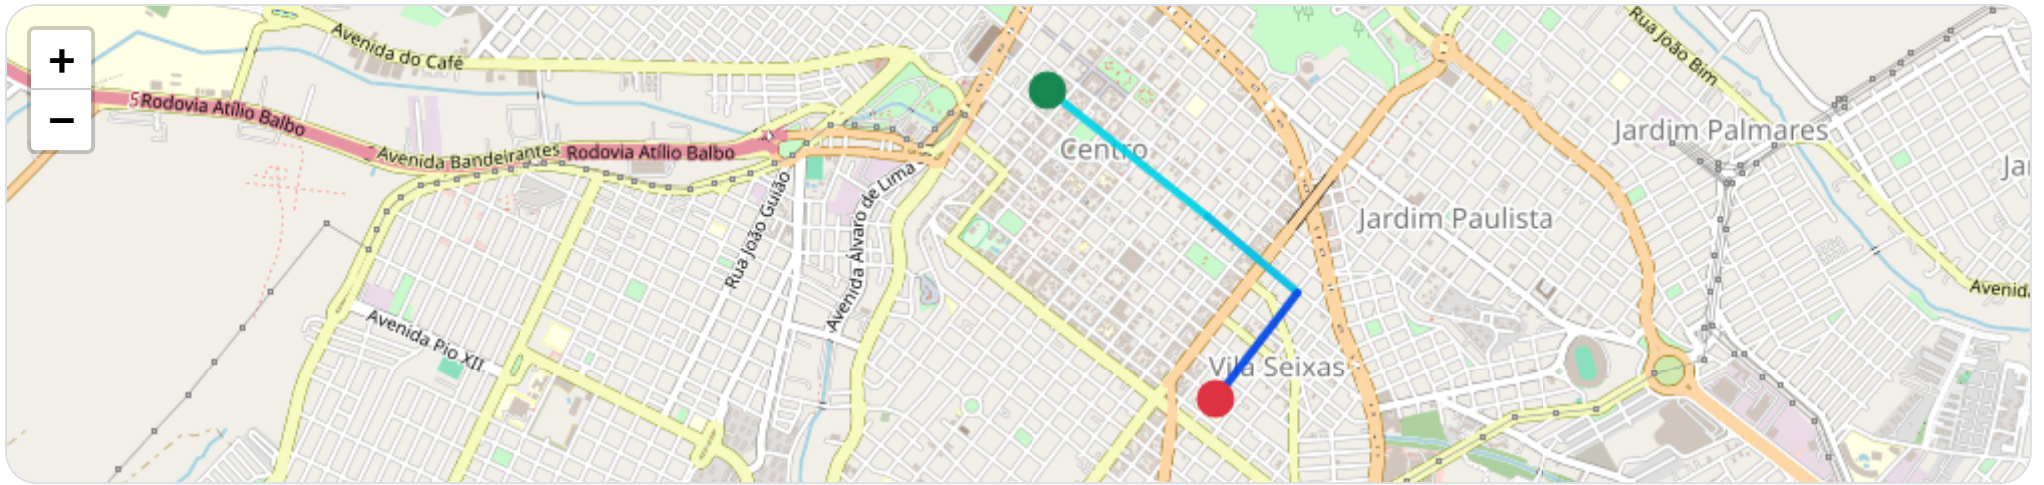

■ **Chegada:** Rua Amador Bueno, Centro, Ribeirão Preto, São Paulo

☰ **Posições (todas)**

Filtro global aplicado automaticamente

Data/Hora	Vel. (km/h)	Lat/Lon	Endereço	Link
12/01/2026, 22:56:37	16	-21.16646, -47.80430	Rua Goiás, Centro, Ribeirão Preto, São Paulo	Abrir
12/01/2026, 22:57:10	17	-21.16619, -47.80483	Avenida Saudade, Centro, Ribeirão Preto, São Paulo	Abrir
12/01/2026, 22:59:10	33	-21.17315, -47.81075	Rua Saldanha Marinho, Centro, Ribeirão Preto, São Paulo	Abrir
12/01/2026, 23:00:00	18	-21.17666, -47.81366	Rua Lafaiete, Centro, Ribeirão Preto, São Paulo	Abrir
12/01/2026, 23:00:23	20	-21.17704, -47.81298	Rua Amador Bueno, Centro, Ribeirão Preto, São Paulo	Abrir
12/01/2026, 23:00:57	0	-21.17635, -47.81239	Rua Amador Bueno, Centro, Ribeirão Preto, São Paulo	Abrir

Ⓜ Paradas

#	Início	Fim	Duração	Endereço	Maps
Nenhuma parada detectada.					

Início: 12/01/2026, 23:05:35 **Fim:** 12/01/2026, 23:11:41 **Duração:** 0h 6m **Distância:** 2 km **Vel. Máx:** 31 km/h

► **Partida:** Rua Américo Brasiliense, Centro, Ribeirão Preto, São Paulo

■ **Chegada:** Rua Bernardino de Campos, Vila Seixas, Ribeirão Preto, São Paulo

Velocidade (km/h)

☰ **Posições (todas)**

Filtro global aplicado automaticamente

Data/Hora	Vel. (km/h)	Lat/Lon	Endereço	Link
12/01/2026, 23:05:35	13	-21.17578, -47.81184	Rua Américo Brasiliense, Centro, Ribeirão Preto, São Paulo	Abrir
12/01/2026, 23:05:41	25	-21.17595, -47.81154	Rua Américo Brasiliense, Centro, Ribeirão Preto, São Paulo	Abrir
12/01/2026, 23:07:41	31	-21.18083, -47.80497	Rua Américo Brasiliense, Centro, Ribeirão Preto, São Paulo	Abrir
12/01/2026, 23:09:41	19	-21.18386, -47.80108	Rua Vicente de Carvalho, Vila Seixas, Ribeirão Preto, São Paulo	Abrir
12/01/2026, 23:11:41	0	-21.18812, -47.80462	Rua Bernardino de Campos, Vila Seixas, Ribeirão Preto, São Paulo	Abrir