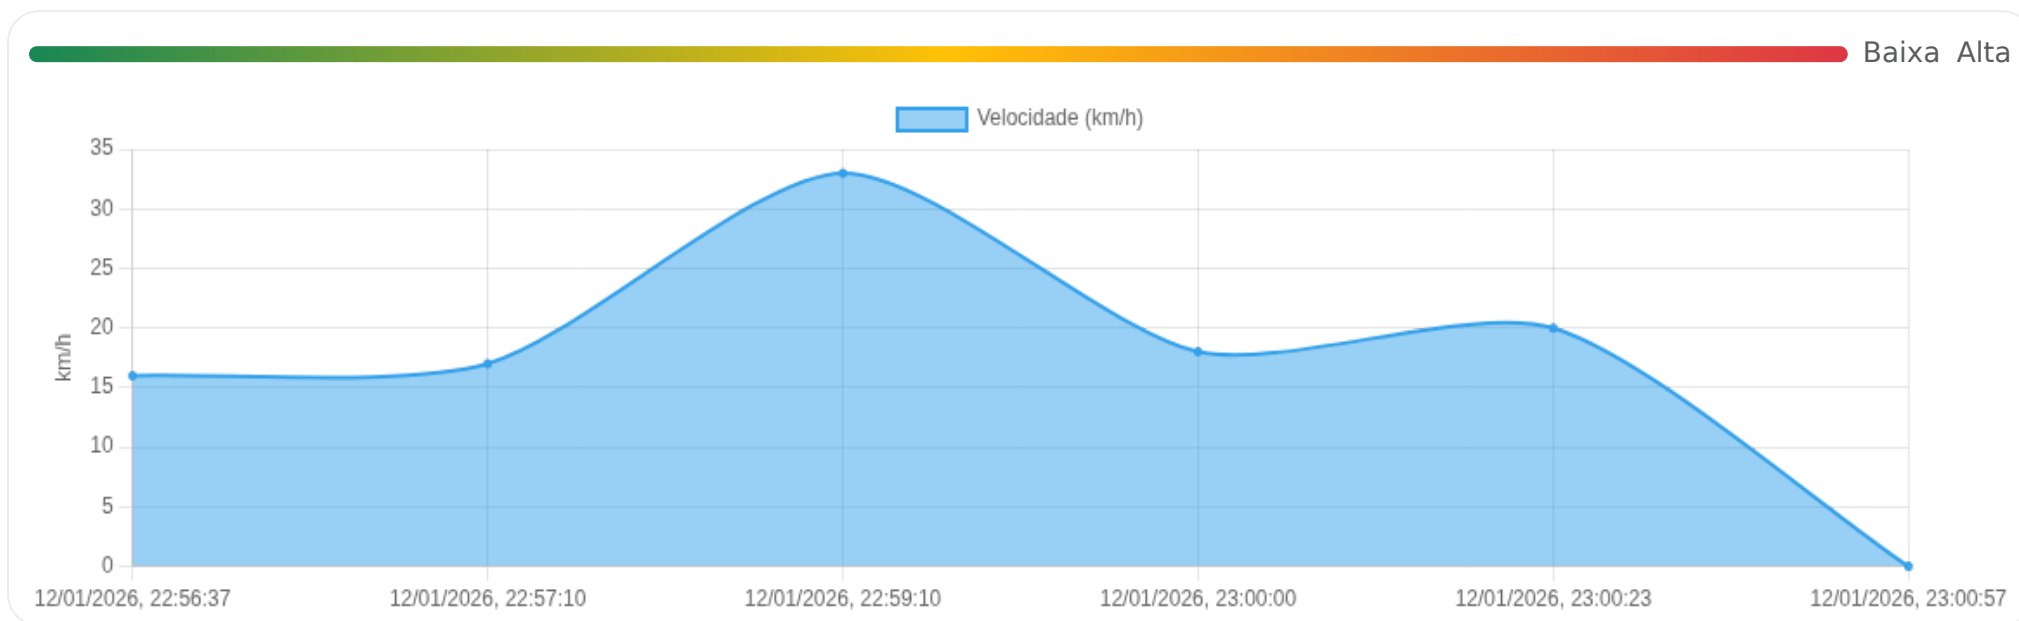

☰ **Posições (todas)**

Filtro global aplicado automaticamente

Data/Hora	Vel. (km/h)	Lat/Lon	Endereço	Link
12/01/2026, 22:56:37	16	-21.16646, -47.80430	Rua Goiás, Centro, Ribeirão Preto, São Paulo	Abrir
12/01/2026, 22:57:10	17	-21.16619, -47.80483	Avenida Saudade, Centro, Ribeirão Preto, São Paulo	Abrir
12/01/2026, 22:59:10	33	-21.17315, -47.81075	Rua Saldanha Marinho, Centro, Ribeirão Preto, São Paulo	Abrir
12/01/2026, 23:00:00	18	-21.17666, -47.81366	Rua Lafaiete, Centro, Ribeirão Preto, São Paulo	Abrir
12/01/2026, 23:00:23	20	-21.17704, -47.81298	Rua Amador Bueno, Centro, Ribeirão Preto, São Paulo	Abrir
12/01/2026, 23:00:57	0	-21.17635, -47.81239	Rua Amador Bueno, Centro, Ribeirão Preto, São Paulo	Abrir

Ⓜ Paradas

#	Início	Fim	Duração	Endereço	Maps
Nenhuma parada detectada.