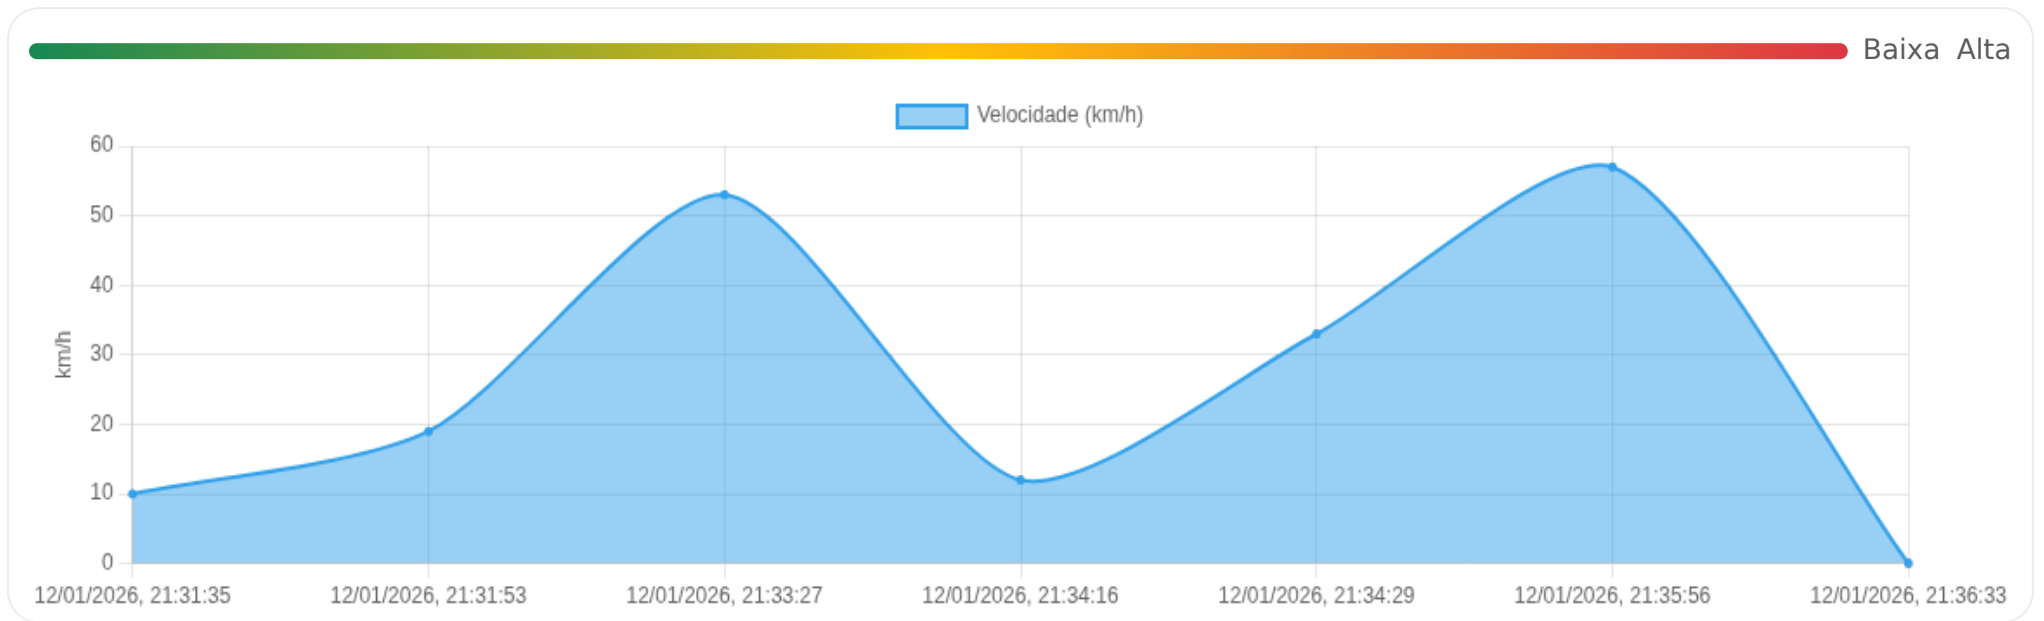

🚗 Velocidade (visão geral)

limite: 100 km/h

Velocidade (km/h)

12/01/2026, 21:04:23 | 12/01/2026, 22:45:28 | 13/01/2026, 00:31:10 | 13/01/2026, 01:50:31 | 13/01/2026, 04:04:16 | 13/01/2026, 05:16:34 | 13/01/2026, 06:35:31 | 13/01/2026, 08:09:47 | 13/01/2026, 09:22:57 | 13/01/2026, 10:34:25

0-60

60- 100

> 100

Clique em um ponto (no navegador) para abrir a posição no mapa.

Viagem #1 12/01/2026, 21:31:35 → 12/01/2026, 21:36:33

Dist: 3 km

Duração: 0h 4m

V. Máx: 57 km/h

Início: 12/01/2026, 21:31:35 **Fim:** 12/01/2026, 21:36:33 **Duração:** 0h 4m **Distância:** 3 km **Vel. Máx:** 57 km/h

► **Partida:** Avenida Saudade, Centro, Ribeirão Preto, São Paulo

■ **Chegada:** Avenida Independência, Vila Seixas, Ribeirão Preto, São Paulo

Ⓜ Paradas

#	Início	Fim	Duração	Endereço	Maps
Nenhuma parada detectada.					

Início: 12/01/2026, 21:40:37 **Fim:** 12/01/2026, 22:06:47 **Duração:** 0h 26m **Distância:** 22 km **Vel. Máx:** 96 km/h

► **Partida:** Rua Florêncio de Abreu, Centro, Ribeirão Preto, São Paulo