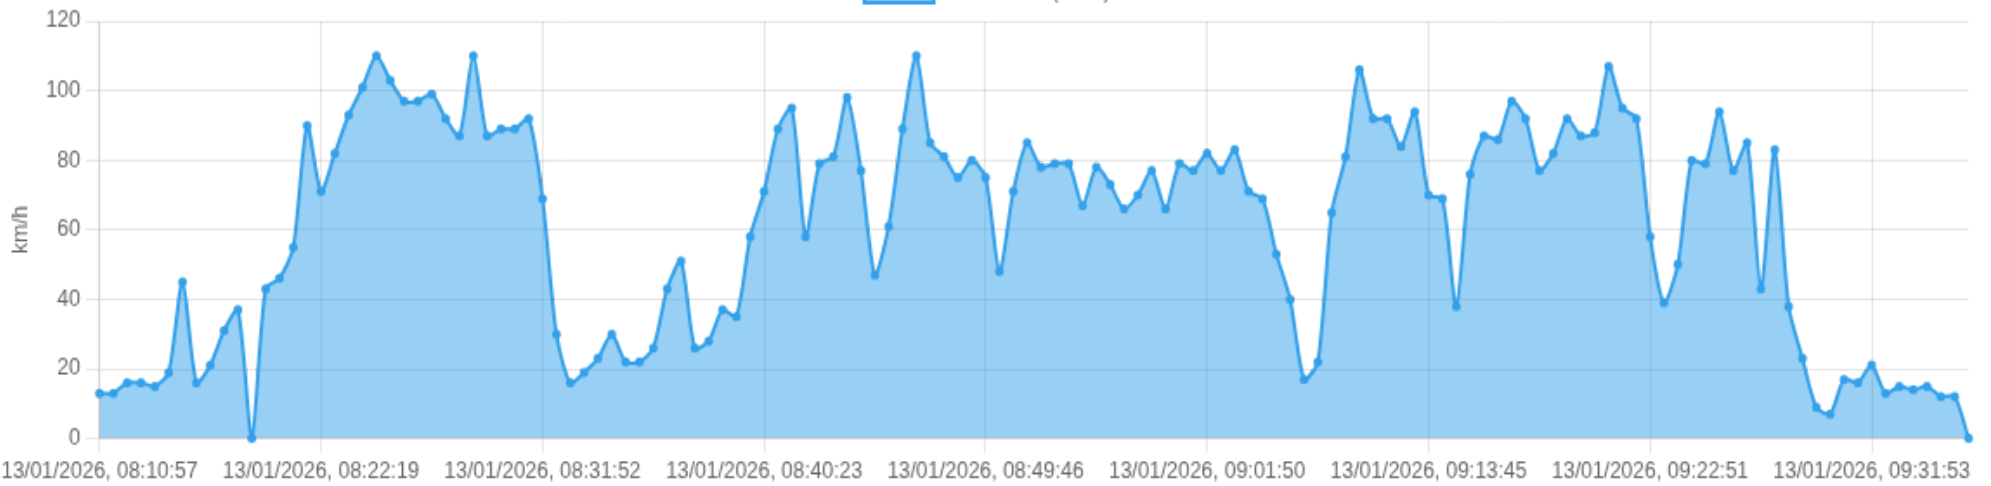

Velocidade (km/h)