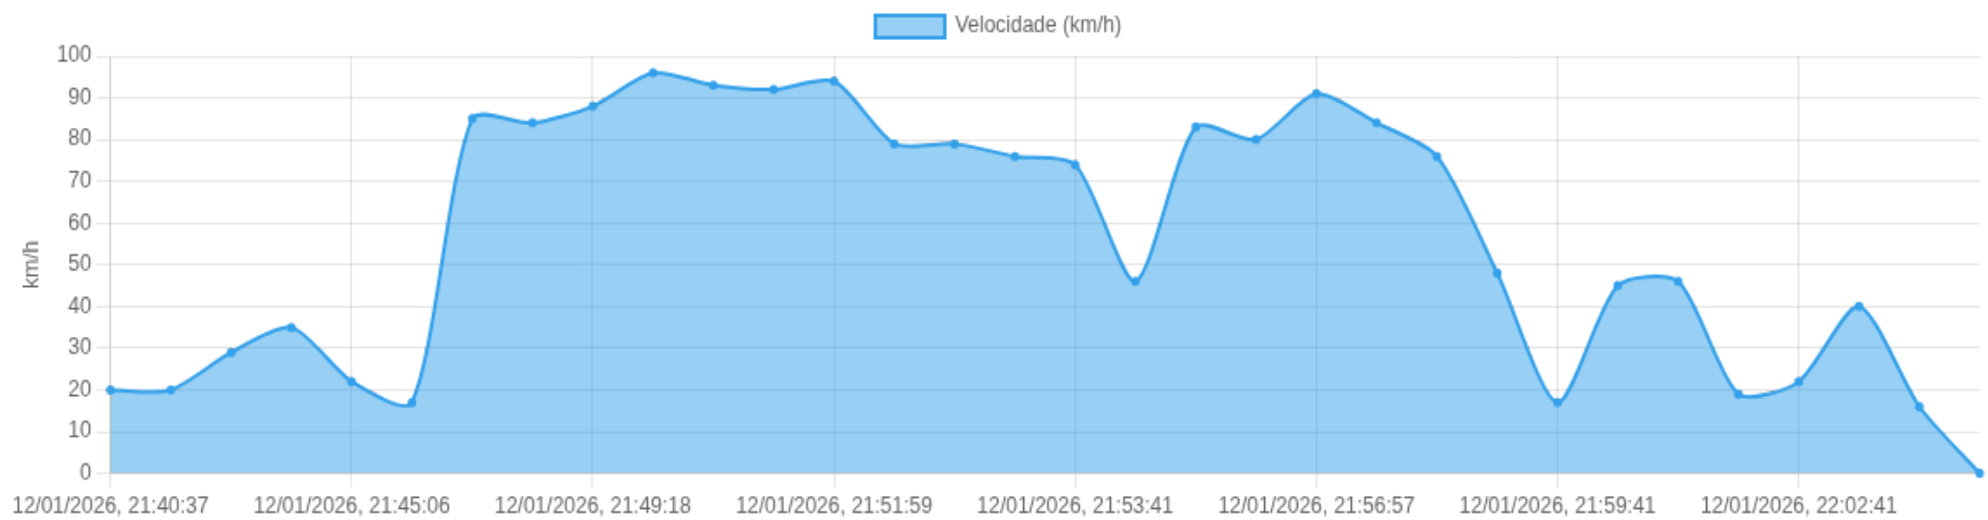

☰ **Posições (todas)**

Filtro global aplicado automaticamente

Data/Hora	Vel. (km/h)	Lat/Lon	Endereço	Link
12/01/2026, 21:40:37	20	-21.18330, -47.80327	Rua Florêncio de Abreu, Centro, Ribeirão Preto, São Paulo	Abrir
12/01/2026, 21:40:52	20	-21.18330, -47.80327	Rua Florêncio de Abreu, Centro, Ribeirão Preto, São Paulo	Abrir
12/01/2026, 21:41:37	29	-21.18197, -47.80501	Rua Florêncio de Abreu, Centro, Ribeirão Preto, São Paulo	Abrir
12/01/2026, 21:43:37	35	-21.17722, -47.81142	Rua Florêncio de Abreu, Centro, Ribeirão Preto, São Paulo	Abrir
12/01/2026, 21:45:06	22	-21.17512, -47.81447	Avenida Jerônimo Gonçalves, Centro, Ribeirão Preto, São Paulo	Abrir
12/01/2026, 21:46:51	17	-21.17810, -47.81718	Rua Felipe Camarão, Centro, Ribeirão Preto, São Paulo	Abrir
12/01/2026, 21:47:53	85	-21.17819, -47.82697	Rodovia Atílio Balbo, Vila Tibério, Ribeirão Preto, São Paulo	Abrir
12/01/2026, 21:48:35	84	-21.17879, -47.83687	Rodovia Atílio Balbo, Vila Tibério, Ribeirão Preto, São Paulo	Abrir
12/01/2026, 21:49:18	88	-21.17657, -47.84666	Rodovia Atílio Balbo, Cidade Universitária, Ribeirão Preto, São Paulo	Abrir
12/01/2026, 21:49:57	96	-21.17511, -47.85604	SPA 325/322, Jardim Recreio, Ribeirão Preto, São Paulo	Abrir
12/01/2026, 21:50:39	93	-21.17010, -47.86467	SPA 325/322, Jardim Recreio, Ribeirão Preto, São Paulo	Abrir
12/01/2026, 21:51:20	92	-21.16662, -47.87394	SPA 325/322, Jardim Recreio, Ribeirão Preto, São Paulo	Abrir
12/01/2026, 21:51:59	94	-21.16598, -47.88359	SPA 325/322, Jardim Recreio, Ribeirão Preto, São Paulo	Abrir
12/01/2026, 21:52:43	79	-21.16630, -47.89334	SPA 325/322, Jardim Recreio, Ribeirão Preto, São Paulo	Abrir
12/01/2026, 21:52:43	79	-21.16630, -47.89334	SPA 325/322, Jardim Recreio, Ribeirão Preto, São Paulo	Abrir
12/01/2026, 21:53:29	76	-21.16661, -47.90302	Rodovia Atilio Balbo, Sertãozinho, São Paulo	Abrir
12/01/2026, 21:53:41	74	-21.16668, -47.90547	Rodovia Atilio Balbo, Sertãozinho, São Paulo	Abrir
12/01/2026, 21:54:21	46	-21.16684, -47.91283	Rodovia Atilio Balbo, Sertãozinho, São Paulo	Abrir
12/01/2026, 21:55:33	83	-21.16677, -47.92244	Rodovia Atilio Balbo, Sertãozinho, São Paulo	Abrir
12/01/2026, 21:56:16	80	-21.16514, -47.93218	Rodovia Atilio Balbo, Parque das Araucárias, Sertãozinho, São Paulo	Abrir
12/01/2026, 21:56:57	91	-21.16352, -47.94187	Rodovia Atilio Balbo, Parque das Araucárias, Sertãozinho, São Paulo	Abrir
12/01/2026, 21:57:39	84	-21.16189, -47.95164	Rodovia Atilio Balbo, Parque das Araucárias, Sertãozinho, São Paulo	Abrir