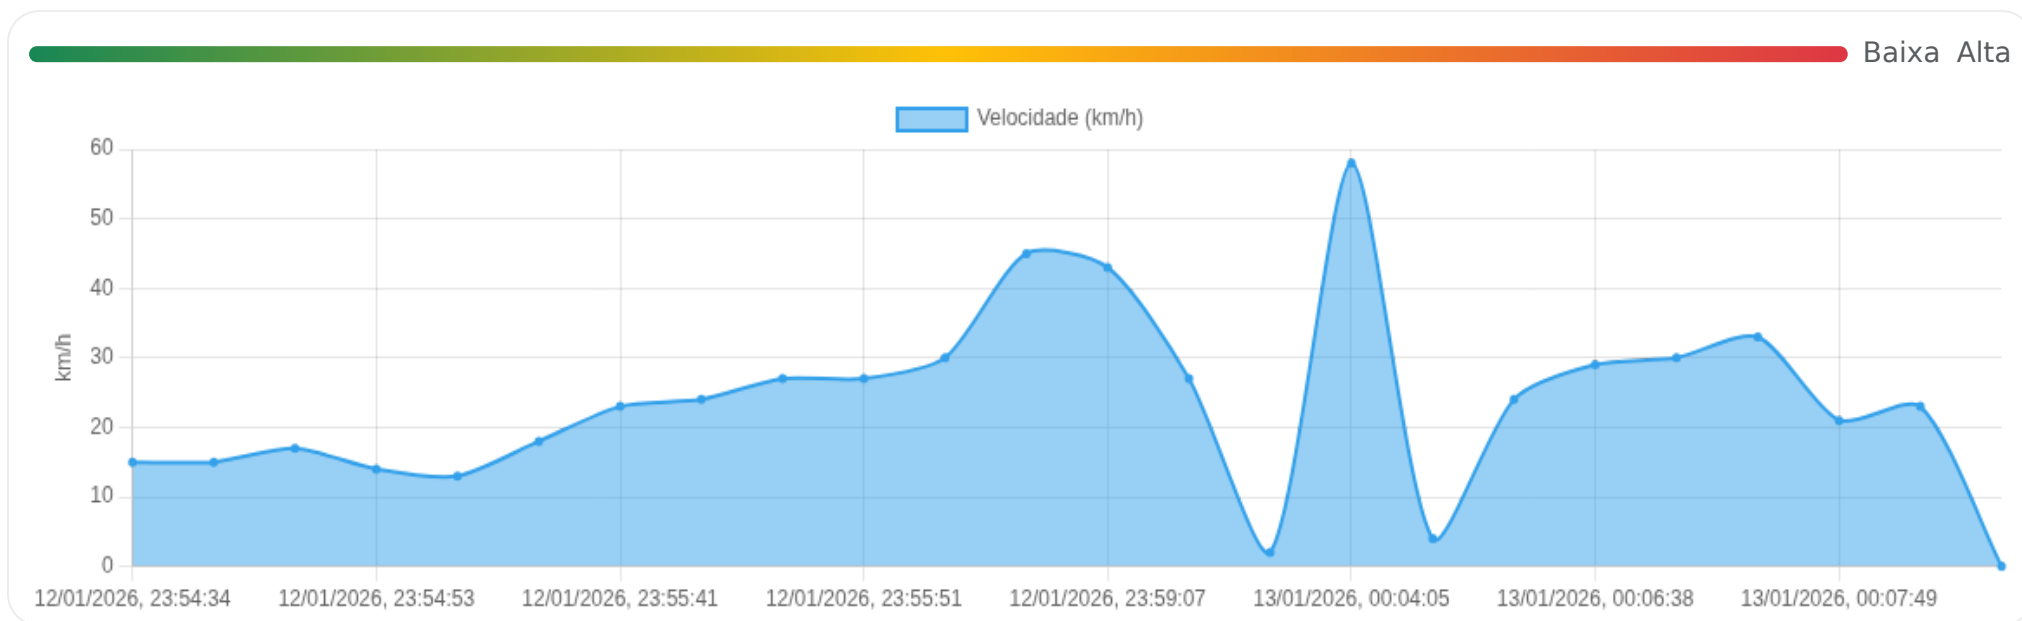

☰ **Posições (todas)**

Filtro global aplicado automaticamente

Data/Hora	Vel. (km/h)	Lat/Lon	Endereço	Link
12/01/2026, 23:54:34	15	-21.21068, -47.82728	Avenida Independência, Jardim Califórnia, Ribeirão Preto, São Paulo	Abrir
12/01/2026, 23:54:43	15	-21.21068, -47.82728	Avenida Independência, Jardim Califórnia, Ribeirão Preto, São Paulo	Abrir
12/01/2026, 23:54:51	17	-21.21117, -47.82672	Avenida Independência, Jardim Califórnia, Ribeirão Preto, São Paulo	Abrir
12/01/2026, 23:54:53	14	-21.21125, -47.82671	Avenida Independência, Jardim Califórnia, Ribeirão Preto, São Paulo	Abrir
12/01/2026, 23:54:57	13	-21.21134, -47.82683	Avenida Independência, Jardim Califórnia, Ribeirão Preto, São Paulo	Abrir
12/01/2026, 23:55:14	18	-21.21166, -47.82672	Avenida Independência, Jardim Califórnia, Ribeirão Preto, São Paulo	Abrir
12/01/2026, 23:55:41	23	-21.21333, -47.82787	Avenida Independência, Jardim Nova Aliança, Ribeirão Preto, São Paulo	Abrir
12/01/2026, 23:55:44	24	-21.21340, -47.82764	Avenida Independência, Jardim Nova Aliança, Ribeirão Preto, São Paulo	Abrir
12/01/2026, 23:55:47	27	-21.21328, -47.82746	Avenida Lygia Latuf Salomão, Jardim Nova Aliança, Ribeirão Preto, São Paulo	Abrir
12/01/2026, 23:55:51	27	-21.21302, -47.82741	Avenida Independência, Jardim Nova Aliança, Ribeirão Preto, São Paulo	Abrir
12/01/2026, 23:55:56	30	-21.21268, -47.82737	Avenida Independência, Jardim Nova Aliança, Ribeirão Preto, São Paulo	Abrir
12/01/2026, 23:57:18	45	-21.20551, -47.82133	Avenida Independência, Jardim Califórnia, Ribeirão Preto, São Paulo	Abrir
12/01/2026, 23:59:07	43	-21.19840, -47.81550	Avenida Independência, Alto da Boa Vista, Ribeirão Preto, São Paulo	Abrir