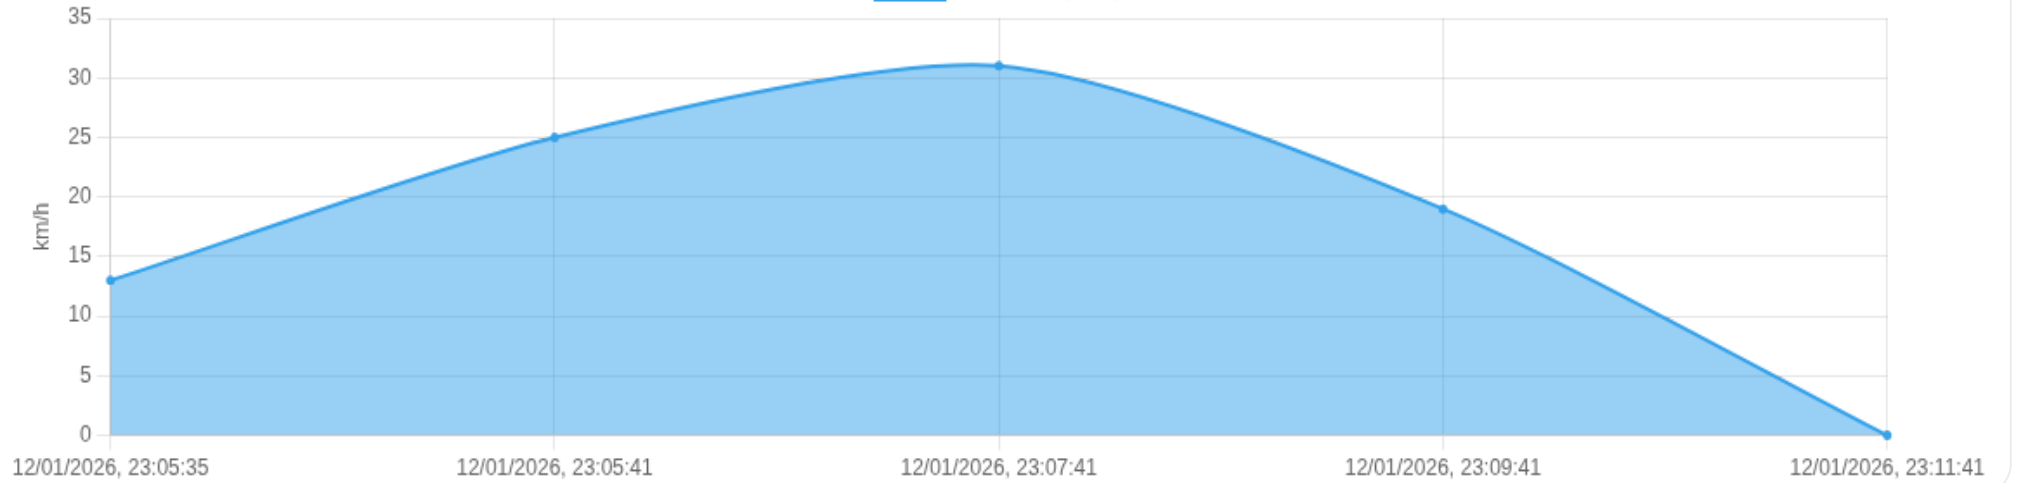

Ⓜ Paradas

#	Início	Fim	Duração	Endereço	Maps
Nenhuma parada detectada.					

Início: 12/01/2026, 23:05:35 **Fim:** 12/01/2026, 23:11:41 **Duração:** 0h 6m **Distância:** 2 km **Vel. Máx:** 31 km/h

► **Partida:** Rua Américo Brasiliense, Centro, Ribeirão Preto, São Paulo

■ **Chegada:** Rua Bernardino de Campos, Vila Seixas, Ribeirão Preto, São Paulo

Velocidade (km/h)

☰ **Posições (todas)**

Filtro global aplicado automaticamente

Data/Hora	Vel. (km/h)	Lat/Lon	Endereço	Link
12/01/2026, 23:05:35	13	-21.17578, -47.81184	Rua Américo Brasiliense, Centro, Ribeirão Preto, São Paulo	Abrir
12/01/2026, 23:05:41	25	-21.17595, -47.81154	Rua Américo Brasiliense, Centro, Ribeirão Preto, São Paulo	Abrir
12/01/2026, 23:07:41	31	-21.18083, -47.80497	Rua Américo Brasiliense, Centro, Ribeirão Preto, São Paulo	Abrir
12/01/2026, 23:09:41	19	-21.18386, -47.80108	Rua Vicente de Carvalho, Vila Seixas, Ribeirão Preto, São Paulo	Abrir
12/01/2026, 23:11:41	0	-21.18812, -47.80462	Rua Bernardino de Campos, Vila Seixas, Ribeirão Preto, São Paulo	Abrir