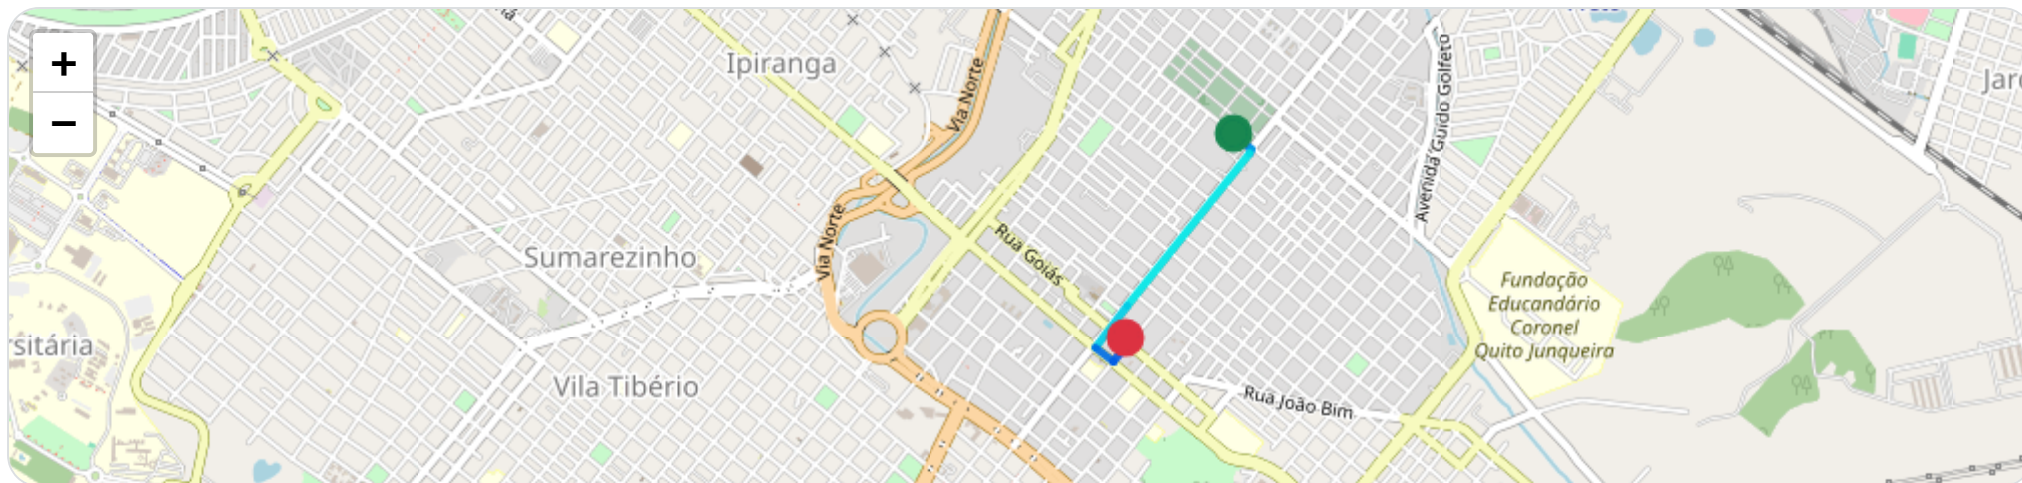

Velocidade (km/h)