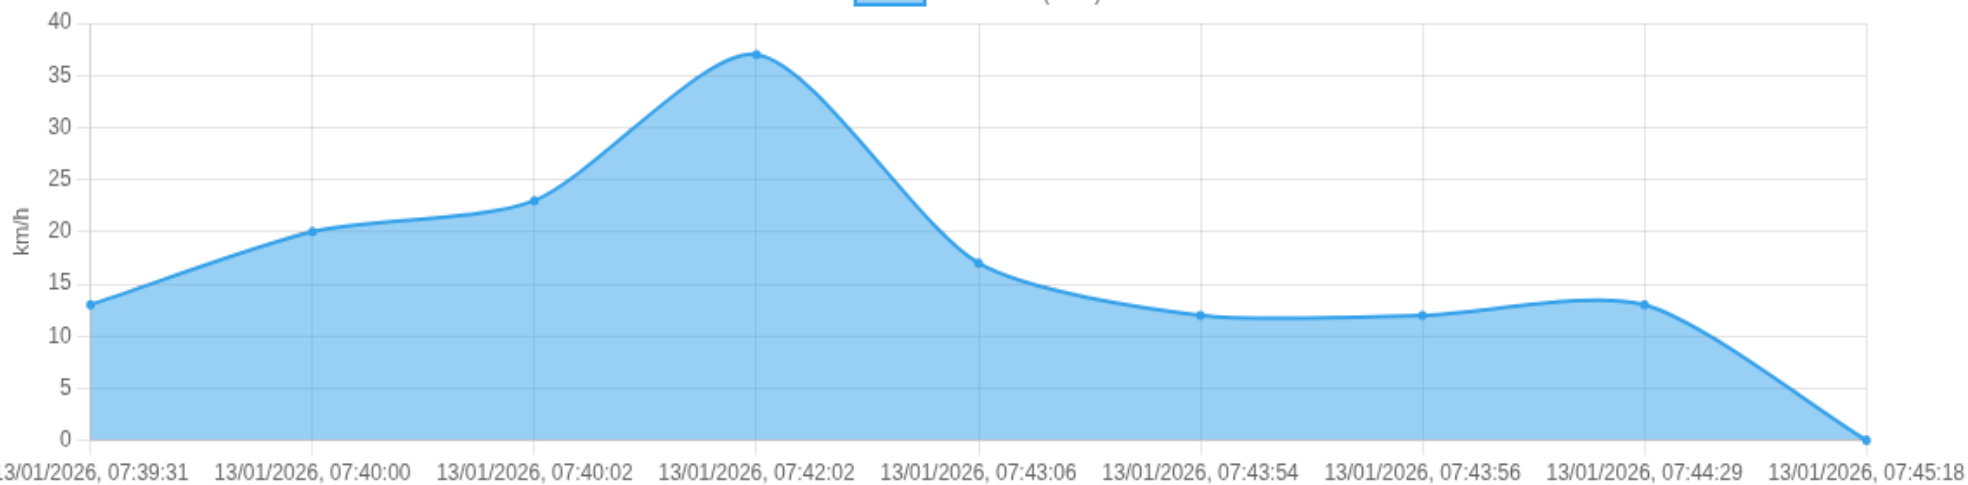

Velocidade (km/h)