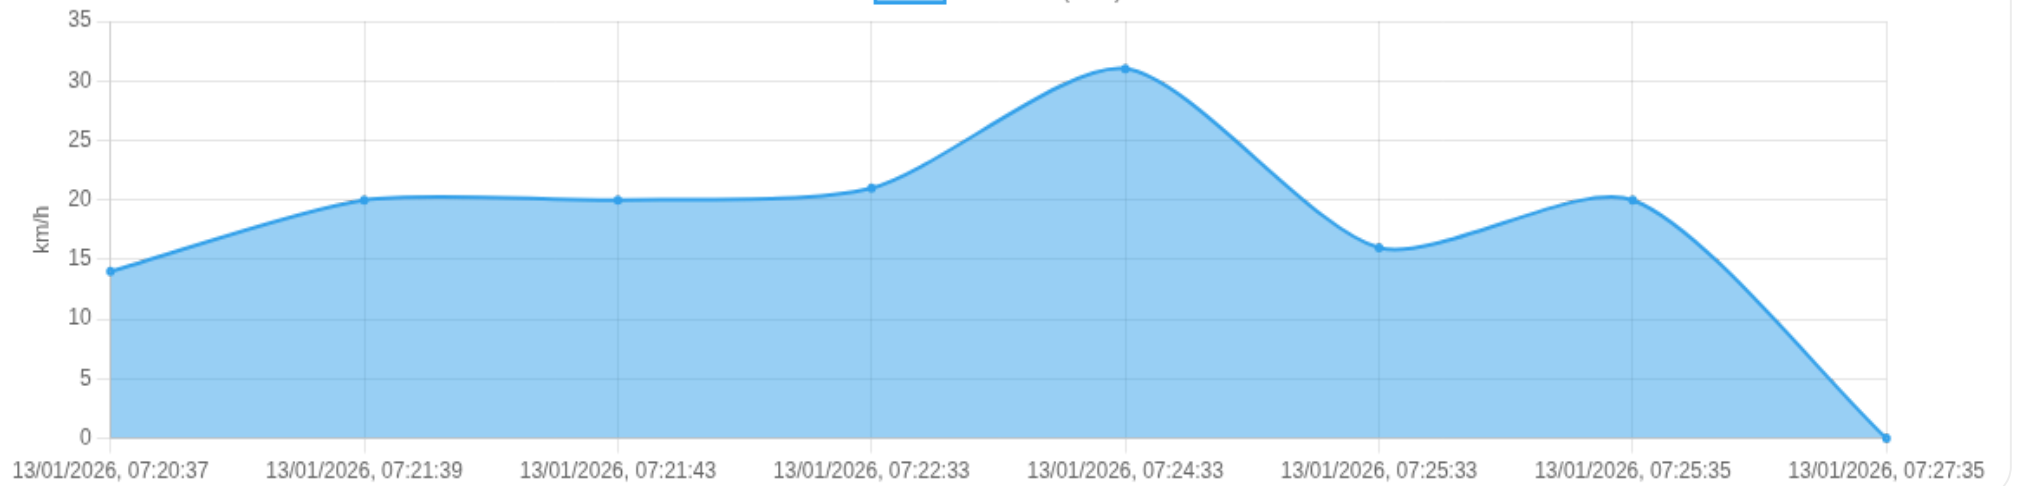

Velocidade (km/h)