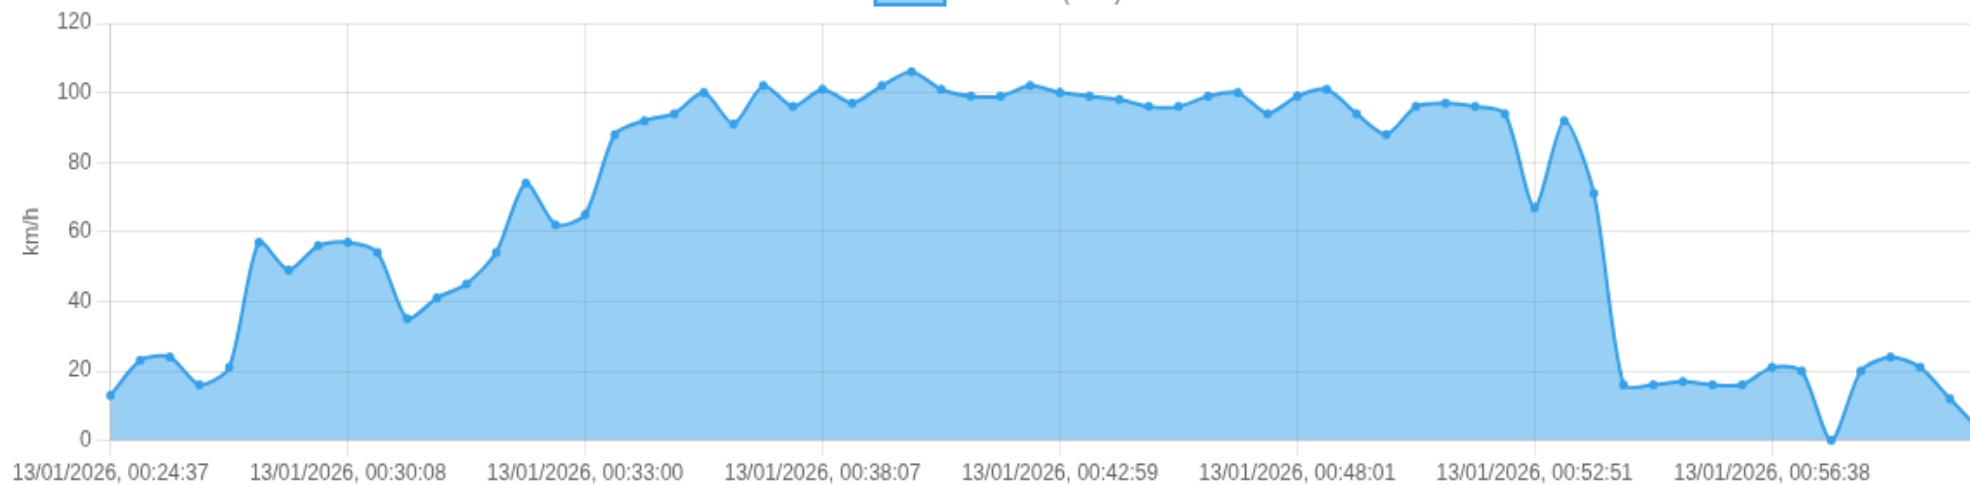

Ⓜ Paradas

#	Início	Fim	Duração	Endereço	Maps
Nenhuma parada detectada.					

Início: 13/01/2026, 00:24:37 **Fim:** 13/01/2026, 01:01:42 **Duração:** 0h 37m **Distância:** 42 km **Vel. Máx:** 106 km/h

► **Partida:** Rua Goiás, Centro, Ribeirão Preto, São Paulo

■ **Chegada:** Rua Doutor Manoel Furtado, Centro, Batatais, São Paulo

Velocidade (km/h)

☰ **Posições (todas)**

Filtro global aplicado automaticamente

Data/Hora	Vel. (km/h)	Lat/Lon	Endereço	Link
13/01/2026, 00:24:37	13	-21.16653, -47.80421	Rua Goiás, Centro, Ribeirão Preto, São Paulo	Abrir
13/01/2026, 00:25:16	23	-21.16479, -47.80623	Rua Goiás, Ipiranga, Ribeirão Preto, São Paulo	Abrir
13/01/2026, 00:25:21	24	-21.16454, -47.80633	Rua Goiás, Ipiranga, Ribeirão Preto, São Paulo	Abrir
13/01/2026, 00:27:16	16	-21.16172, -47.80984	Rua Goiás, Ipiranga, Ribeirão Preto, São Paulo	Abrir
13/01/2026, 00:27:18	21	-21.16164, -47.80979	Rua Silveira Martins, Ipiranga, Ribeirão Preto, São Paulo	Abrir
13/01/2026, 00:28:31	57	-21.15355, -47.80533	Avenida Marechal Costa e Silva, Ipiranga, Ribeirão Preto, São Paulo	Abrir
13/01/2026, 00:29:33	49	-21.14848, -47.80221	Avenida Marechal Costa e Silva, Ipiranga, Ribeirão Preto, São Paulo	Abrir
13/01/2026, 00:29:47	56	-21.14769, -47.80036	Avenida Marechal Costa e Silva, Ipiranga, Ribeirão Preto, São Paulo	Abrir
13/01/2026, 00:30:08	57	-21.14484, -47.79931	Avenida Marechal Costa e Silva, Ipiranga, Ribeirão Preto, São Paulo	Abrir
13/01/2026, 00:30:23	54	-21.14276, -47.79915	Avenida Marechal Costa e Silva, Ribeirão Preto, São Paulo	Abrir
13/01/2026, 00:31:00	35	-21.13840, -47.79751	Praça Tonico Said, Jardim Marincek, Ribeirão Preto, São Paulo	Abrir
13/01/2026, 00:31:06	41	-21.13801, -47.79704	Avenida Thomas Alberto Whately, Jardim Marincek, Ribeirão Preto, São Paulo	Abrir
13/01/2026, 00:31:10	45	-21.13759, -47.79707	Praça Tonico Said, Jardim Marincek, Ribeirão Preto, São Paulo	Abrir