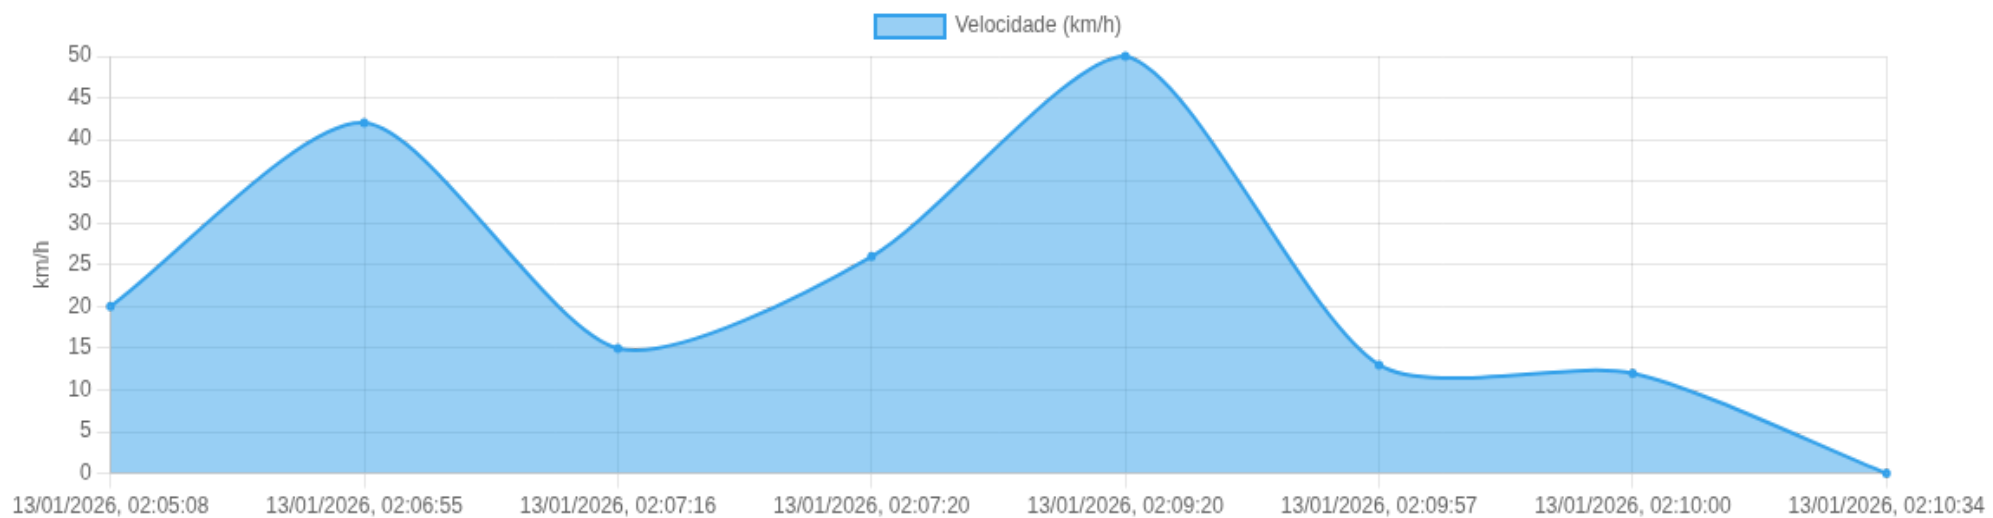

☰ **Posições (todas)**

Filtro global aplicado automaticamente

Data/Hora	Vel. (km/h)	Lat/Lon	Endereço	Link
13/01/2026, 02:05:08	20	-21.18327, -47.80328	Rua Florêncio de Abreu, Centro, Ribeirão Preto, São Paulo	Abrir
13/01/2026, 02:06:55	42	-21.17760, -47.81095	Rua Florêncio de Abreu, Centro, Ribeirão Preto, São Paulo	Abrir
13/01/2026, 02:07:16	15	-21.17645, -47.81240	Rua Florêncio de Abreu, Centro, Ribeirão Preto, São Paulo	Abrir
13/01/2026, 02:07:20	26	-21.17625, -47.81224	Rua Amador Bueno, Centro, Ribeirão Preto, São Paulo	Abrir
13/01/2026, 02:09:20	50	-21.16996, -47.80676	Rua São Paulo, Centro, Ribeirão Preto, São Paulo	Abrir
13/01/2026, 02:09:57	13	-21.16678, -47.80396	Rua Goiás, Centro, Ribeirão Preto, São Paulo	Abrir
13/01/2026, 02:10:00	12	-21.16671, -47.80397	Rua São Paulo, Centro, Ribeirão Preto, São Paulo	Abrir
13/01/2026, 02:10:34	0	-21.16654, -47.80411	Rua Goiás, Centro, Ribeirão Preto, São Paulo	Abrir

ⓘ Paradas

#	Início	Fim	Duração	Endereço	Maps
Nenhuma parada detectada.