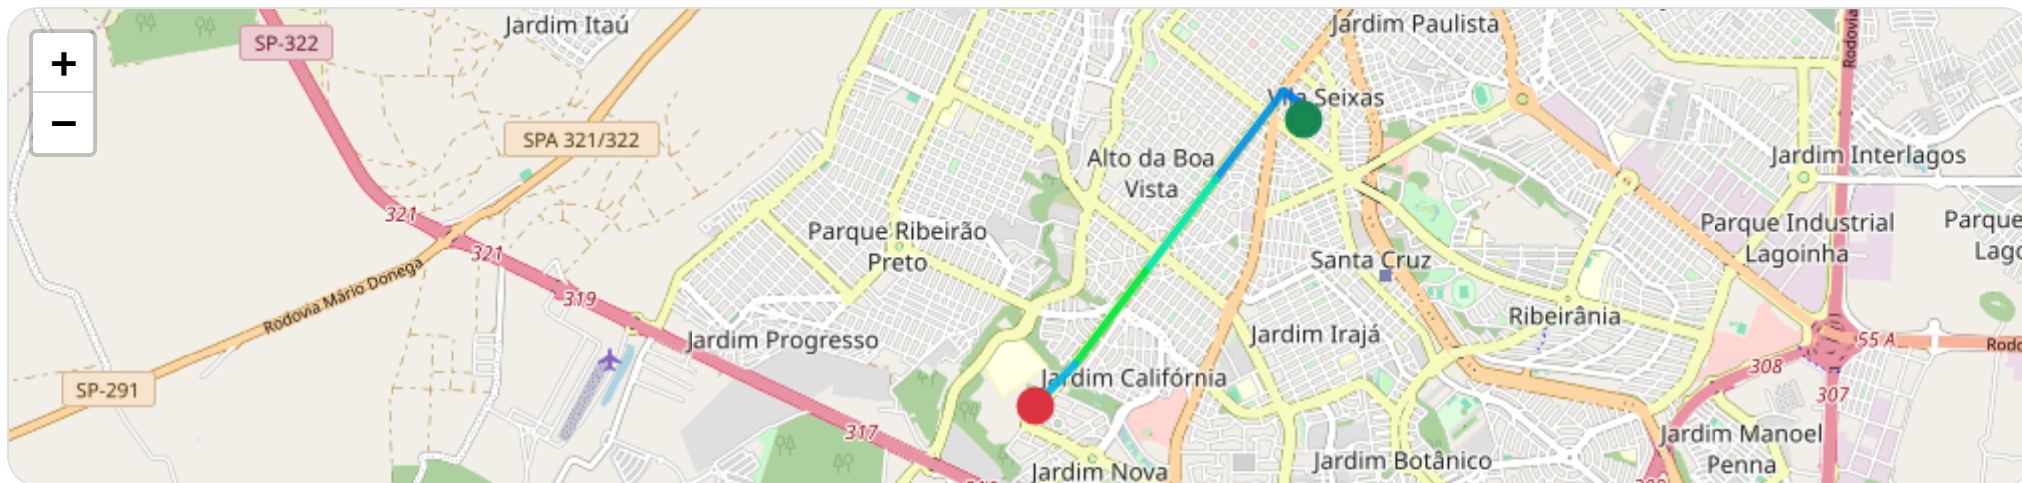

Ⓜ Paradas

#	Início	Fim	Duração	Endereço	Maps
Nenhuma parada detectada.					

Início: 12/01/2026, 23:05:35 **Fim:** 12/01/2026, 23:11:41 **Duração:** 0h 6m **Distância:** 2 km **Vel. Máx:** 31 km/h

► **Partida:** Rua Américo Brasiliense, Centro, Ribeirão Preto, São Paulo

■ **Chegada:** Rua Bernardino de Campos, Vila Seixas, Ribeirão Preto, São Paulo

Velocidade (km/h)

☰ **Posições (todas)**

Filtro global aplicado automaticamente

Data/Hora	Vel. (km/h)	Lat/Lon	Endereço	Link
12/01/2026, 23:05:35	13	-21.17578, -47.81184	Rua Américo Brasiliense, Centro, Ribeirão Preto, São Paulo	Abrir
12/01/2026, 23:05:41	25	-21.17595, -47.81154	Rua Américo Brasiliense, Centro, Ribeirão Preto, São Paulo	Abrir
12/01/2026, 23:07:41	31	-21.18083, -47.80497	Rua Américo Brasiliense, Centro, Ribeirão Preto, São Paulo	Abrir
12/01/2026, 23:09:41	19	-21.18386, -47.80108	Rua Vicente de Carvalho, Vila Seixas, Ribeirão Preto, São Paulo	Abrir
12/01/2026, 23:11:41	0	-21.18812, -47.80462	Rua Bernardino de Campos, Vila Seixas, Ribeirão Preto, São Paulo	Abrir

► **Partida:** Rua Amadeu Amaral, Vila Seixas, Ribeirão Preto, São Paulo

■ **Chegada:** Avenida Independência, Jardim Califórnia, Ribeirão Preto, São Paulo

☰ **Posições (todas)**

Filtro global aplicado automaticamente