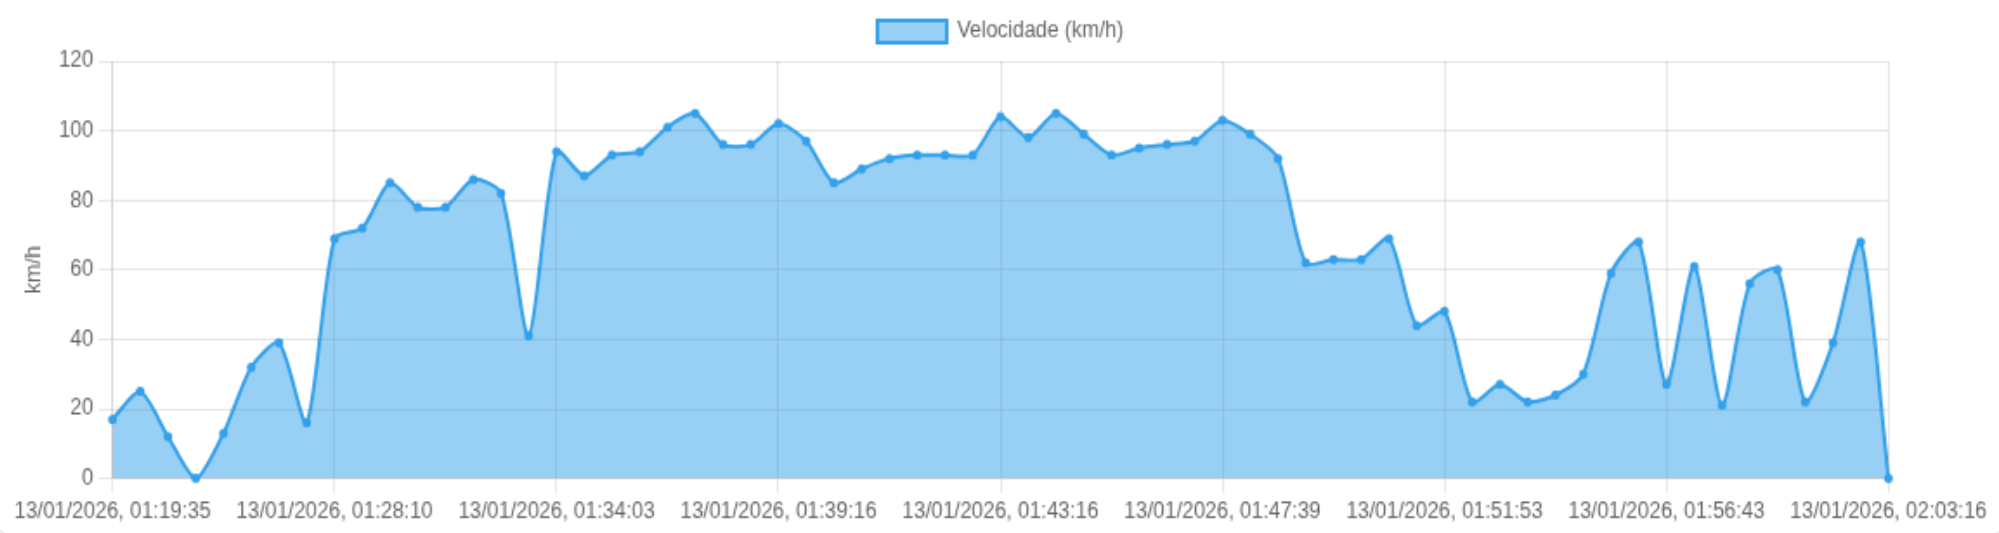

☰ **Posições (todas)**

Filtro global aplicado automaticamente

Data/Hora	Vel. (km/h)	Lat/Lon	Endereço	Link
13/01/2026, 01:19:35	17	-20.88822, -47.58521	Rua Intendente Vigilato de L Correa, Centro, Batatais, São Paulo	Abrir
13/01/2026, 01:19:41	25	-20.88859, -47.58513	Rua Doutor Manoel Furtado, Centro, Batatais, São Paulo	Abrir
13/01/2026, 01:19:56	12	-20.88863, -47.58418	Rua Doutor Manoel Furtado, Centro, Batatais, São Paulo	Abrir
13/01/2026, 01:21:56	0	-20.88849, -47.58399	Rua Doutor Manoel Furtado, Centro, Batatais, São Paulo	Abrir
13/01/2026, 01:22:23	13	-20.88849, -47.58413	Rua Doutor Manoel Furtado, Centro, Batatais, São Paulo	Abrir
13/01/2026, 01:24:24	32	-20.88704, -47.58938	Rua Duque de Caxias, Centro, Batatais, São Paulo	Abrir
13/01/2026, 01:26:07	39	-20.88587, -47.59884	Rua Duque de Caxias, Centro, Batatais, São Paulo	Abrir
13/01/2026, 01:26:24	16	-20.88593, -47.59980	Rua Duque de Caxias, Centro, Batatais, São Paulo	Abrir
13/01/2026, 01:28:10	69	-20.89526, -47.60054	Rua Ana Luiza, Centro, Batatais, São Paulo	Abrir
13/01/2026, 01:28:35	72	-20.89884, -47.60321	Rua Ana Luiza, Centro, Batatais, São Paulo	Abrir
13/01/2026, 01:29:20	85	-20.90371, -47.61210	SPA-348;SPA-334, Batatais, São Paulo	Abrir
13/01/2026, 01:29:59	78	-20.90780, -47.61890	Rodovia Cândido Portinari, Batatais, São Paulo	Abrir
13/01/2026, 01:30:45	78	-20.91662, -47.62205	Rodovia Cândido Portinari, Batatais, São Paulo	Abrir