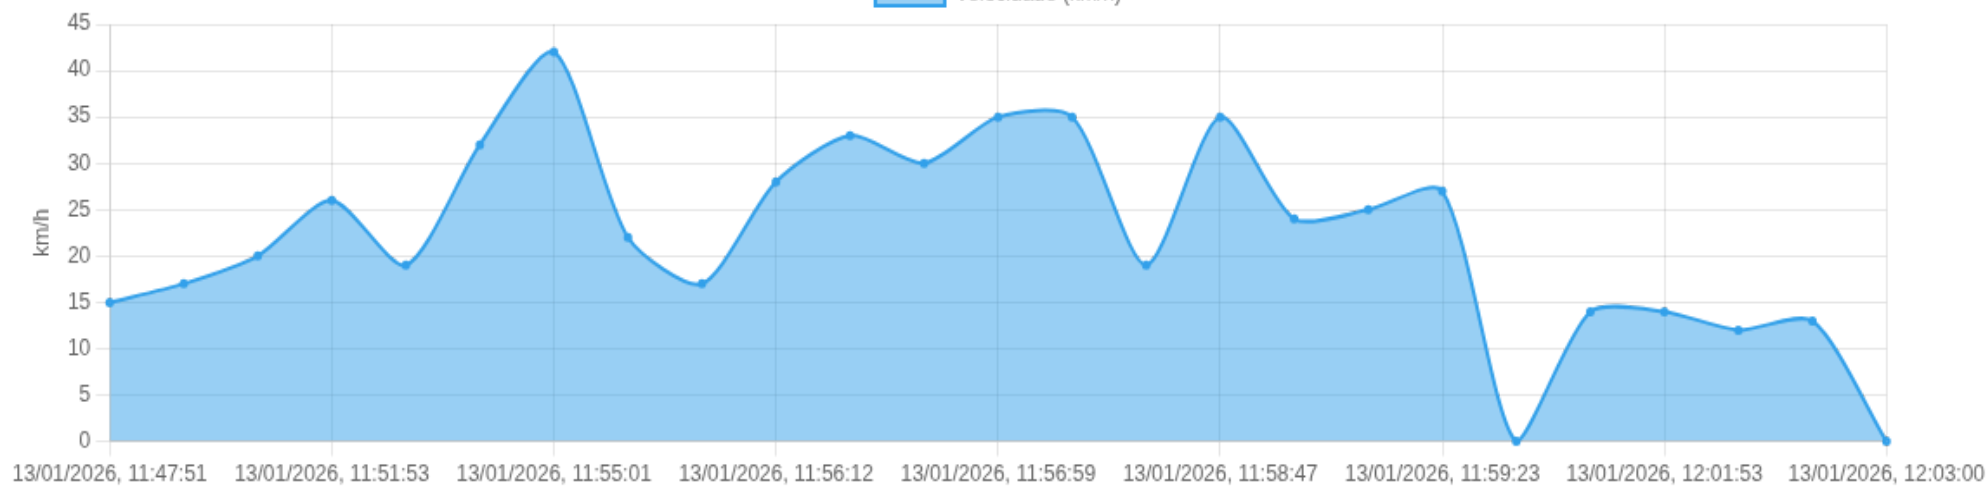

Velocidade (km/h)