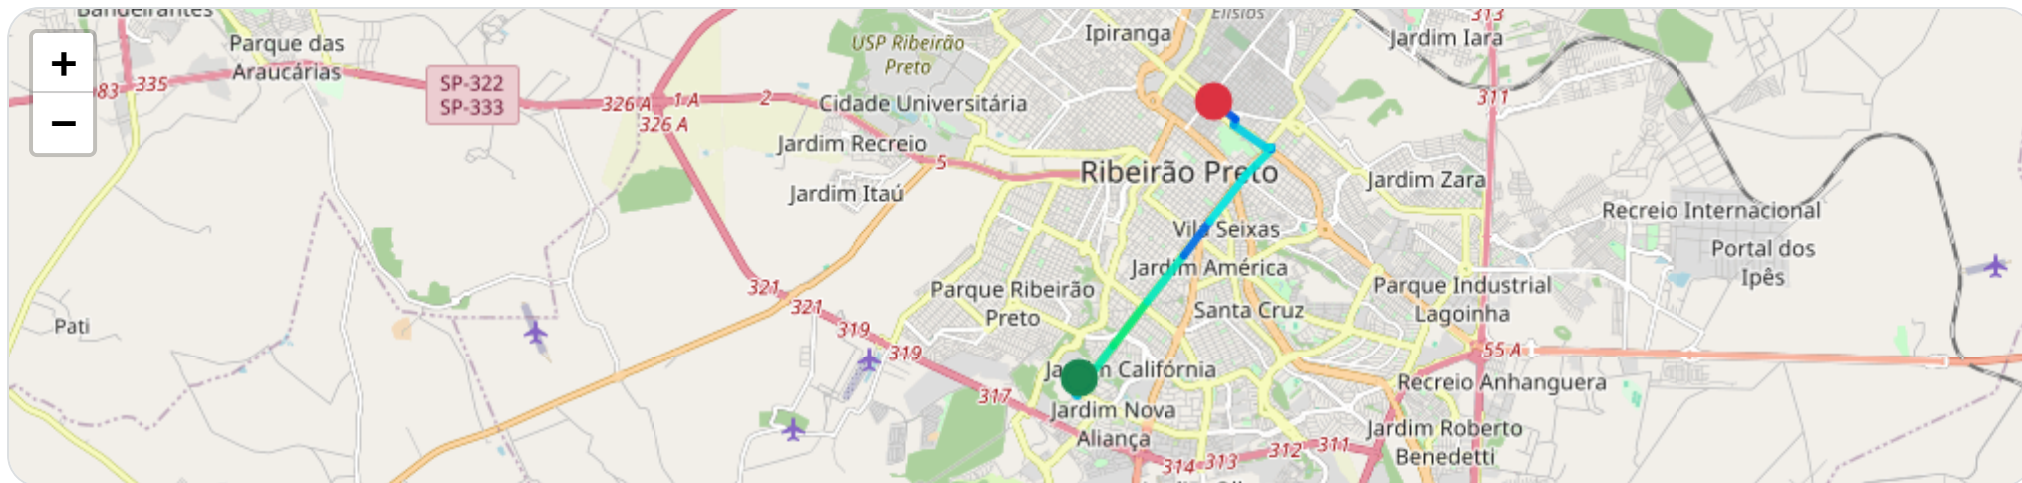

☰ **Posições (todas)**

Filtro global aplicado automaticamente

Data/Hora	Vel. (km/h)	Lat/Lon	Endereço	Link
12/01/2026, 23:54:34	15	-21.21068, -47.82728	Avenida Independência, Jardim Califórnia, Ribeirão Preto, São Paulo	Abrir
12/01/2026, 23:54:43	15	-21.21068, -47.82728	Avenida Independência, Jardim Califórnia, Ribeirão Preto, São Paulo	Abrir
12/01/2026, 23:54:51	17	-21.21117, -47.82672	Avenida Independência, Jardim Califórnia, Ribeirão Preto, São Paulo	Abrir
12/01/2026, 23:54:53	14	-21.21125, -47.82671	Avenida Independência, Jardim Califórnia, Ribeirão Preto, São Paulo	Abrir
12/01/2026, 23:54:57	13	-21.21134, -47.82683	Avenida Independência, Jardim Califórnia, Ribeirão Preto, São Paulo	Abrir
12/01/2026, 23:55:14	18	-21.21166, -47.82672	Avenida Independência, Jardim Califórnia, Ribeirão Preto, São Paulo	Abrir
12/01/2026, 23:55:41	23	-21.21333, -47.82787	Avenida Independência, Jardim Nova Aliança, Ribeirão Preto, São Paulo	Abrir
12/01/2026, 23:55:44	24	-21.21340, -47.82764	Avenida Independência, Jardim Nova Aliança, Ribeirão Preto, São Paulo	Abrir
12/01/2026, 23:55:47	27	-21.21328, -47.82746	Avenida Lygia Latuf Salomão, Jardim Nova Aliança, Ribeirão Preto, São Paulo	Abrir
12/01/2026, 23:55:51	27	-21.21302, -47.82741	Avenida Independência, Jardim Nova Aliança, Ribeirão Preto, São Paulo	Abrir
12/01/2026, 23:55:56	30	-21.21268, -47.82737	Avenida Independência, Jardim Nova Aliança, Ribeirão Preto, São Paulo	Abrir
12/01/2026, 23:57:18	45	-21.20551, -47.82133	Avenida Independência, Jardim Califórnia, Ribeirão Preto, São Paulo	Abrir
12/01/2026, 23:59:07	43	-21.19840, -47.81550	Avenida Independência, Alto da Boa Vista, Ribeirão Preto, São Paulo	Abrir