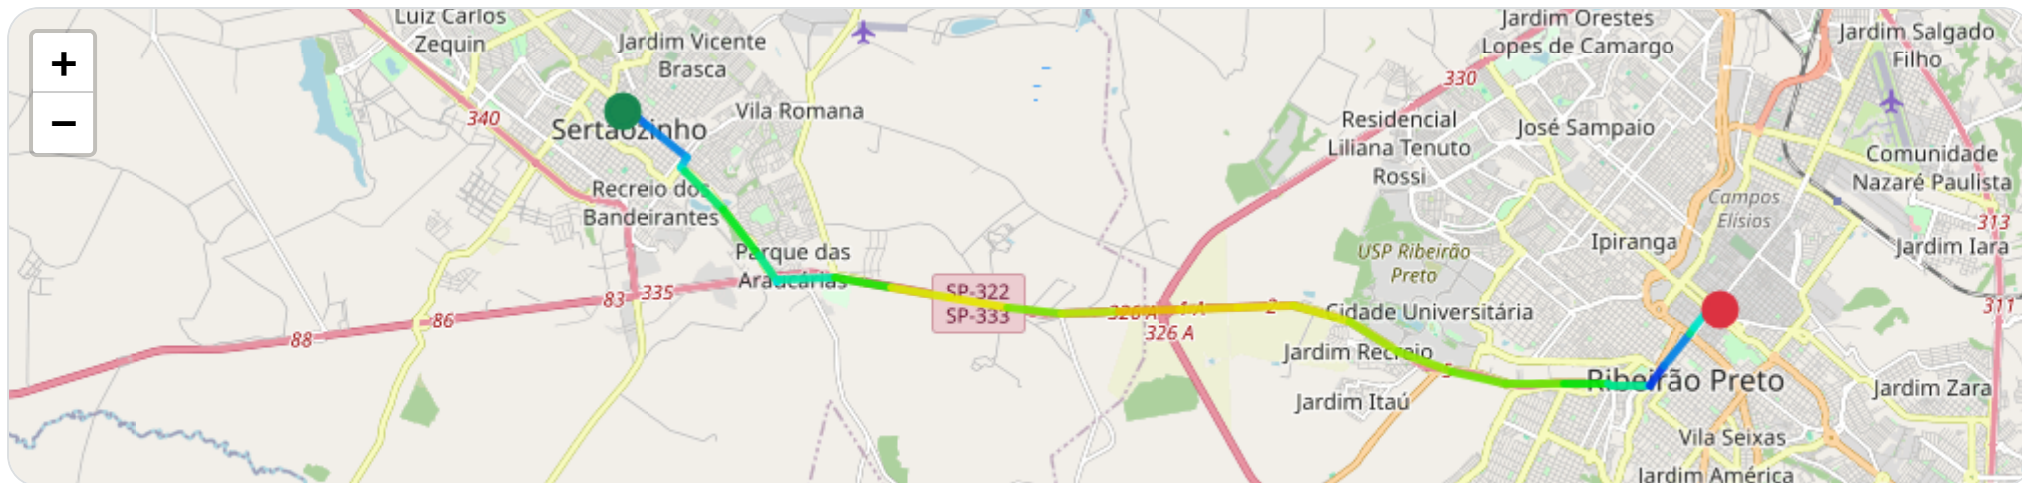

☰ **Posições (todas)**

Filtro global aplicado automaticamente

Data/Hora	Vel. (km/h)	Lat/Lon	Endereço	Link
12/01/2026, 22:16:31	15	-21.13474, -47.99227	Rua Doutor Olidair Ambrosio, Jardim Iracema, Sertãozinho, São Paulo	Abrir
12/01/2026, 22:16:47	14	-21.13430, -47.99187	Rua Elpídio Gomes, Alto do Ginásio, Sertãozinho, São Paulo	Abrir
12/01/2026, 22:18:47	14	-21.13703, -47.98815	Rua Voluntário Otto Gomes Martins, Jardim Alvorada, Sertãozinho, São Paulo	Abrir
12/01/2026, 22:20:35	21	-21.14224, -47.98127	Rua Gastão Vidigal, Alto do Ginásio, Sertãozinho, São Paulo	Abrir
12/01/2026, 22:21:09	26	-21.14366, -47.98255	Jardim Lopes da Silva, Sertãozinho, São Paulo	Abrir
12/01/2026, 22:21:18	39	-21.14424, -47.98190	Via de Acesso Otávio Vérri, Jardim Lopes da Silva, Sertãozinho, São Paulo	Abrir
12/01/2026, 22:22:41	53	-21.15052, -47.97517	Via de Acesso Otávio Vérri, Jardim Lopes da Silva, Sertãozinho, São Paulo	Abrir
12/01/2026, 22:24:14	58	-21.15791, -47.96923	Via de Acesso Otávio Vérri, Parque das Aroeiras, Sertãozinho, São Paulo	Abrir
12/01/2026, 22:25:05	28	-21.16206, -47.96612	Avenida Marginal Francisco Vieira Caleiro, Parque das Araucárias, Sertãozinho, São Paulo	Abrir
12/01/2026, 22:25:07	28	-21.16203, -47.96605	Parque das Araucárias, Sertãozinho, São Paulo	Abrir
12/01/2026, 22:25:16	32	-21.16157, -47.96560	Rodovia Atilio Balbo, Parque das Araucárias, Sertãozinho, São Paulo	Abrir
12/01/2026, 22:26:51	44	-21.16137, -47.95616	Rodovia Atilio Balbo, Parque das Araucárias, Sertãozinho, São Paulo	Abrir
12/01/2026, 22:27:55	85	-21.16302, -47.94630	Rodovia Atilio Balbo, Parque das Araucárias, Sertãozinho, São Paulo	Abrir