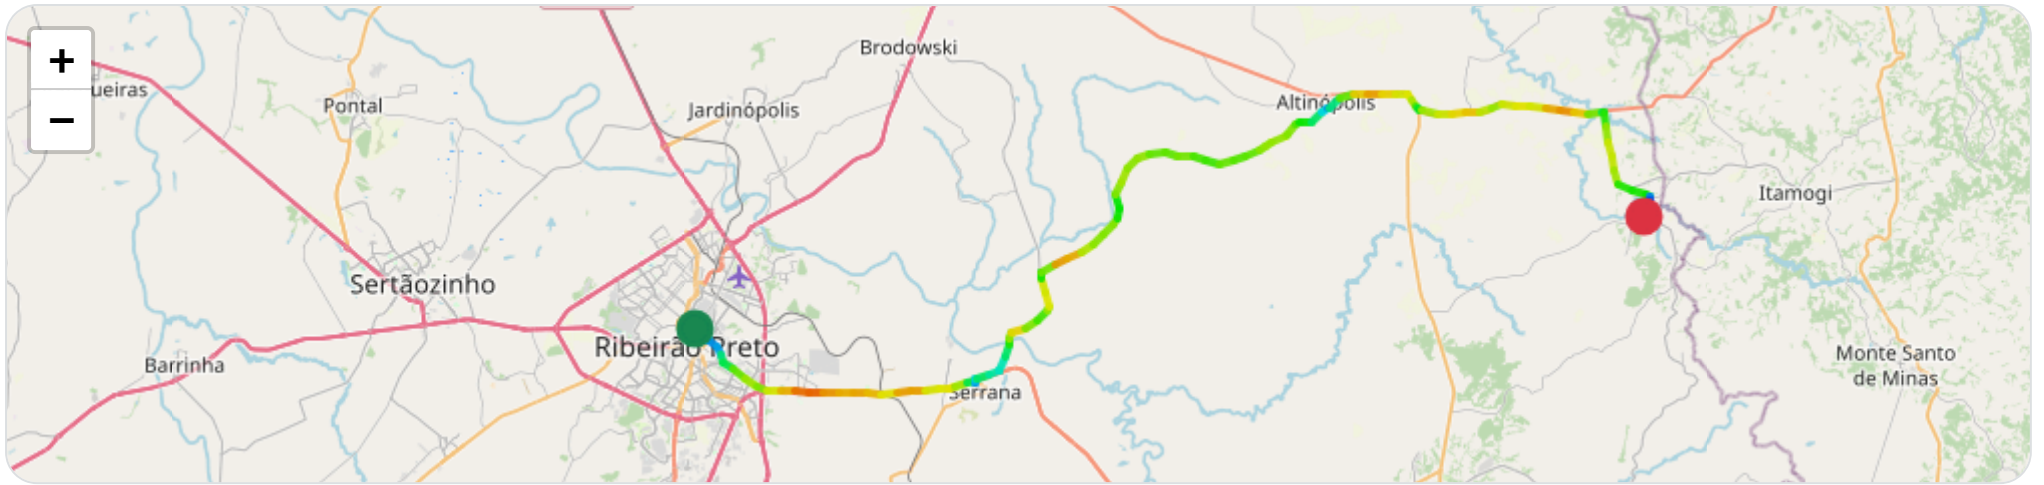

► **Partida:** Rua Goiás, Centro, Ribeirão Preto, São Paulo

■ **Chegada:** Rodovia João Mateus de Lima, São Paulo

Velocidade (km/h)

☰ **Posições (todas)**

Filtro global aplicado automaticamente

Data/Hora	Vel. (km/h)	Lat/Lon	Endereço	Link
13/01/2026, 08:10:57	13	-21.16644, -47.80413	Rua Goiás, Centro, Ribeirão Preto, São Paulo	Abrir
13/01/2026, 08:11:14	13	-21.16644, -47.80413	Rua Goiás, Centro, Ribeirão Preto, São Paulo	Abrir
13/01/2026, 08:11:45	16	-21.16611, -47.80474	Rua Goiás, Centro, Ribeirão Preto, São Paulo	Abrir
13/01/2026, 08:11:48	16	-21.16619, -47.80487	Avenida Saudade, Centro, Ribeirão Preto, São Paulo	Abrir
13/01/2026, 08:12:33	15	-21.16684, -47.80538	Rua Capitão Salomão, Centro, Ribeirão Preto, São Paulo	Abrir
13/01/2026, 08:12:36	19	-21.16699, -47.80528	Rua Capitão Salomão, Centro, Ribeirão Preto, São Paulo	Abrir
13/01/2026, 08:14:25	45	-21.17218, -47.79739	Avenida Capitão Salomão, Jardim Paulista, Ribeirão Preto, São Paulo	Abrir
13/01/2026, 08:15:25	16	-21.17412, -47.79519	Praça da Bíblia, Jardim Paulista, Ribeirão Preto, São Paulo	Abrir
13/01/2026, 08:15:31	21	-21.17441, -47.79500	Praça da Bíblia, Jardim Paulista, Ribeirão Preto, São Paulo	Abrir
13/01/2026, 08:15:37	31	-21.17446, -47.79456	Avenida 13 de Maio, Jardim Paulista, Ribeirão Preto, São Paulo	Abrir
13/01/2026, 08:15:43	37	-21.17464, -47.79405	Avenida 13 de Maio, Jardim Paulista, Ribeirão Preto, São Paulo	Abrir
13/01/2026, 08:17:43	0	-21.17831, -47.78928	Avenida 13 de Maio, Jardim Paulista, Ribeirão Preto, São Paulo	Abrir
13/01/2026, 08:18:37	43	-21.18291, -47.78603	Avenida 13 de Maio, Jardim Palmares, Ribeirão Preto, São Paulo	Abrir