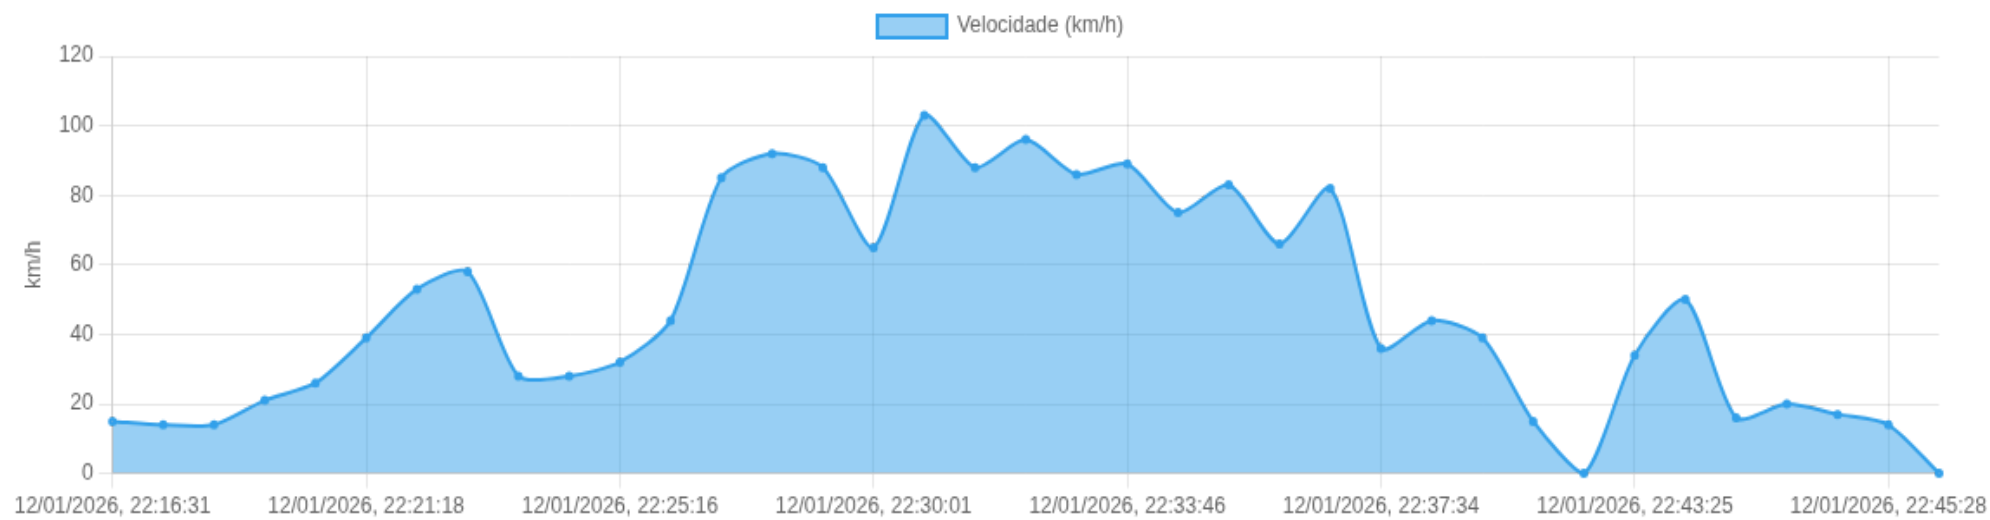

☰ **Posições (todas)**

Filtro global aplicado automaticamente

Data/Hora	Vel. (km/h)	Lat/Lon	Endereço	Link
12/01/2026, 22:16:31	15	-21.13474, -47.99227	Rua Doutor Olidair Ambrosio, Jardim Iracema, Sertãozinho, São Paulo	Abrir
12/01/2026, 22:16:47	14	-21.13430, -47.99187	Rua Elpídio Gomes, Alto do Ginásio, Sertãozinho, São Paulo	Abrir
12/01/2026, 22:18:47	14	-21.13703, -47.98815	Rua Voluntário Otto Gomes Martins, Jardim Alvorada, Sertãozinho, São Paulo	Abrir
12/01/2026, 22:20:35	21	-21.14224, -47.98127	Rua Gastão Vidigal, Alto do Ginásio, Sertãozinho, São Paulo	Abrir
12/01/2026, 22:21:09	26	-21.14366, -47.98255	Jardim Lopes da Silva, Sertãozinho, São Paulo	Abrir
12/01/2026, 22:21:18	39	-21.14424, -47.98190	Via de Acesso Otávio Vérri, Jardim Lopes da Silva, Sertãozinho, São Paulo	Abrir
12/01/2026, 22:22:41	53	-21.15052, -47.97517	Via de Acesso Otávio Vérri, Jardim Lopes da Silva, Sertãozinho, São Paulo	Abrir
12/01/2026, 22:24:14	58	-21.15791, -47.96923	Via de Acesso Otávio Vérri, Parque das Aroeiras, Sertãozinho, São Paulo	Abrir
12/01/2026, 22:25:05	28	-21.16206, -47.96612	Avenida Marginal Francisco Vieira Caleiro, Parque das Araucárias, Sertãozinho, São Paulo	Abrir
12/01/2026, 22:25:07	28	-21.16203, -47.96605	Parque das Araucárias, Sertãozinho, São Paulo	Abrir
12/01/2026, 22:25:16	32	-21.16157, -47.96560	Rodovia Atilio Balbo, Parque das Araucárias, Sertãozinho, São Paulo	Abrir
12/01/2026, 22:26:51	44	-21.16137, -47.95616	Rodovia Atilio Balbo, Parque das Araucárias, Sertãozinho, São Paulo	Abrir
12/01/2026, 22:27:55	85	-21.16302, -47.94630	Rodovia Atilio Balbo, Parque das Araucárias, Sertãozinho, São Paulo	Abrir