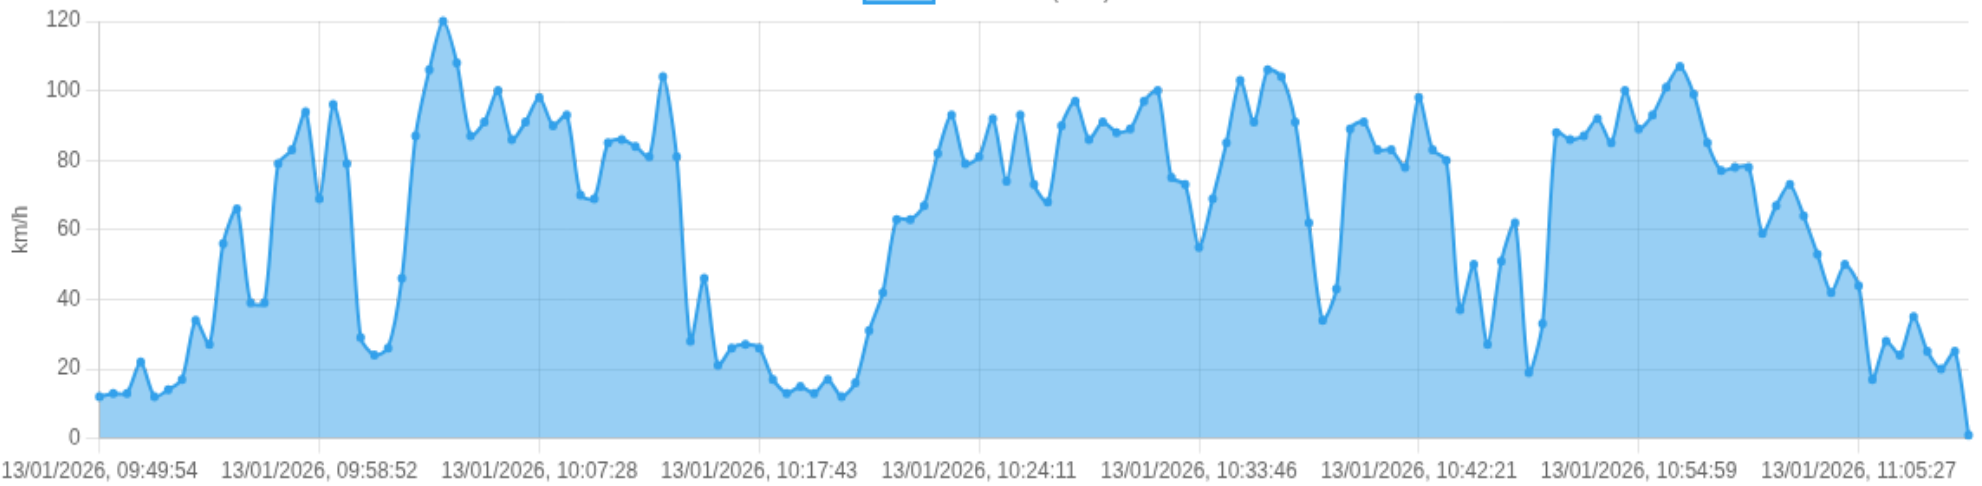

Velocidade (km/h)