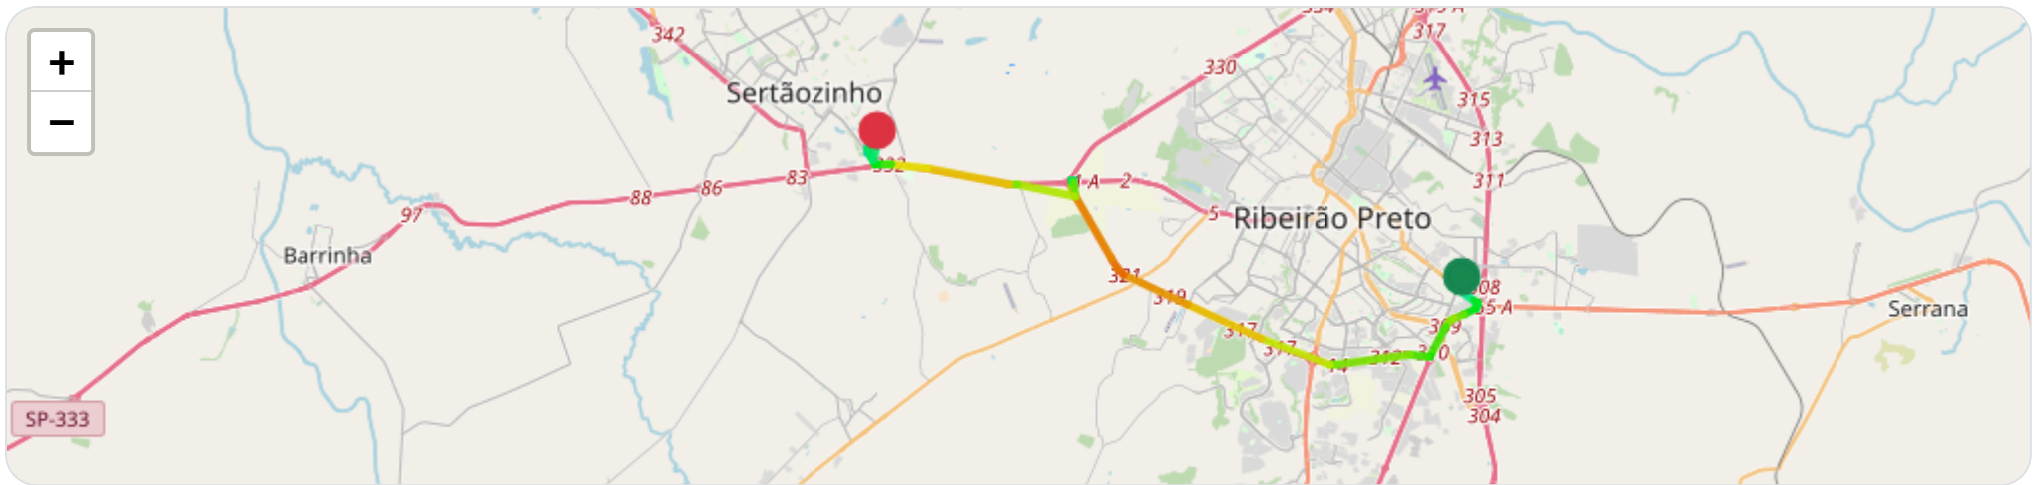

0-60

60- 100

> 100

Clique em um ponto (no navegador) para abrir a posição no mapa.

Início: 05/01/2026, 08:19:04 **Fim:** 05/01/2026, 08:48:19 **Duração:** 0h 29m **Distância:** 29 km **Vel. Máx:** 107 km/h

► **Partida:** Rua Hugo Fortes, Parque Industrial Lagoinha, Ribeirão Preto, São Paulo

■ **Chegada:** Alameda Wagner Figueiredo Leal, Jardim Florenza, Sertãozinho, São Paulo

☰ **Posições (todas)**

Filtro global aplicado automaticamente