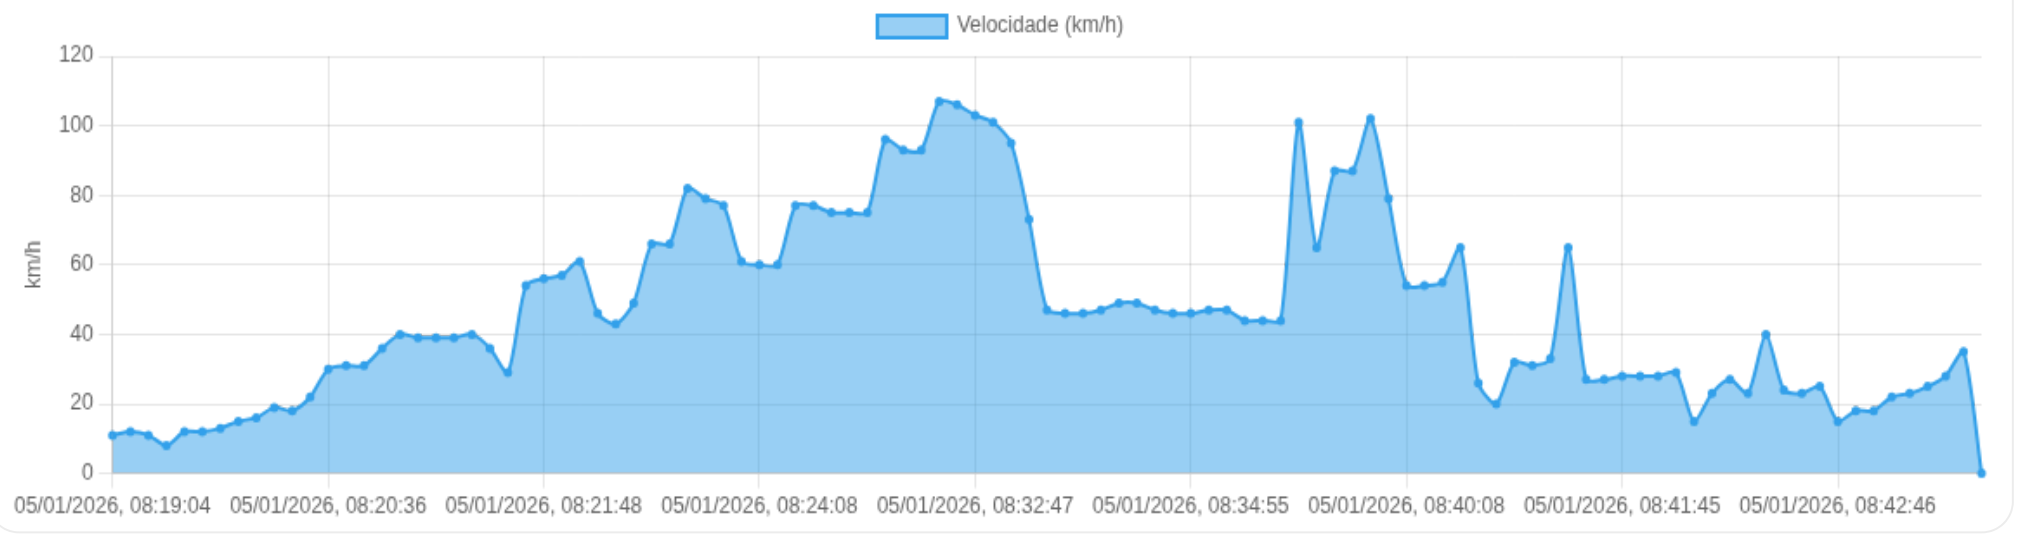

☰ **Posições (todas)**

Filtro global aplicado automaticamente

Data/Hora	Vel. (km/h)	Lat/Lon	Endereço	Link
05/01/2026, 08:19:04	11	-21.19668, -47.76615	Rua Hugo Fortes, Parque Industrial Lagoinha, Ribeirão Preto, São Paulo	Abrir
05/01/2026, 08:19:07	12	-21.19659, -47.76622	Rua Hugo Fortes, Parque Industrial Lagoinha, Ribeirão Preto, São Paulo	Abrir
05/01/2026, 08:19:09	11	-21.19652, -47.76624	Rua Armando Tarozzo, Lagoinha, Ribeirão Preto, São Paulo	Abrir
05/01/2026, 08:19:11	8	-21.19646, -47.76626	Rua Armando Tarozzo, Lagoinha, Ribeirão Preto, São Paulo	Abrir
05/01/2026, 08:19:20	12	-21.19646, -47.76641	Rua Armando Tarozzo, Lagoinha, Ribeirão Preto, São Paulo	Abrir
05/01/2026, 08:19:30	12	-21.19646, -47.76641	Rua Armando Tarozzo, Lagoinha, Ribeirão Preto, São Paulo	Abrir
05/01/2026, 08:19:31	13	-21.19664, -47.76649	Rua Hugo Fortes, Parque Industrial Lagoinha, Ribeirão Preto, São Paulo	Abrir
05/01/2026, 08:19:32	15	-21.19667, -47.76646	Rua Hugo Fortes, Parque Industrial Lagoinha, Ribeirão Preto, São Paulo	Abrir
05/01/2026, 08:20:00	16	-21.19787, -47.76489	Avenida Presidente Kennedy, Parque Industrial Lagoinha, Ribeirão Preto, São Paulo	Abrir
05/01/2026, 08:20:02	19	-21.19796, -47.76495	Avenida Presidente Kennedy, Parque Industrial Lagoinha, Ribeirão Preto, São Paulo	Abrir
05/01/2026, 08:20:30	18	-21.19970, -47.76645	Avenida Presidente Kennedy, Parque Industrial Lagoinha, Ribeirão Preto, São Paulo	Abrir
05/01/2026, 08:20:31	22	-21.19970, -47.76651	Praça Eloi Chaves, Parque Industrial Lagoinha, Ribeirão Preto, São Paulo	Abrir
05/01/2026, 08:20:36	30	-21.19969, -47.76692	Praça Eloi Chaves, Parque Industrial Lagoinha, Ribeirão Preto, São Paulo	Abrir