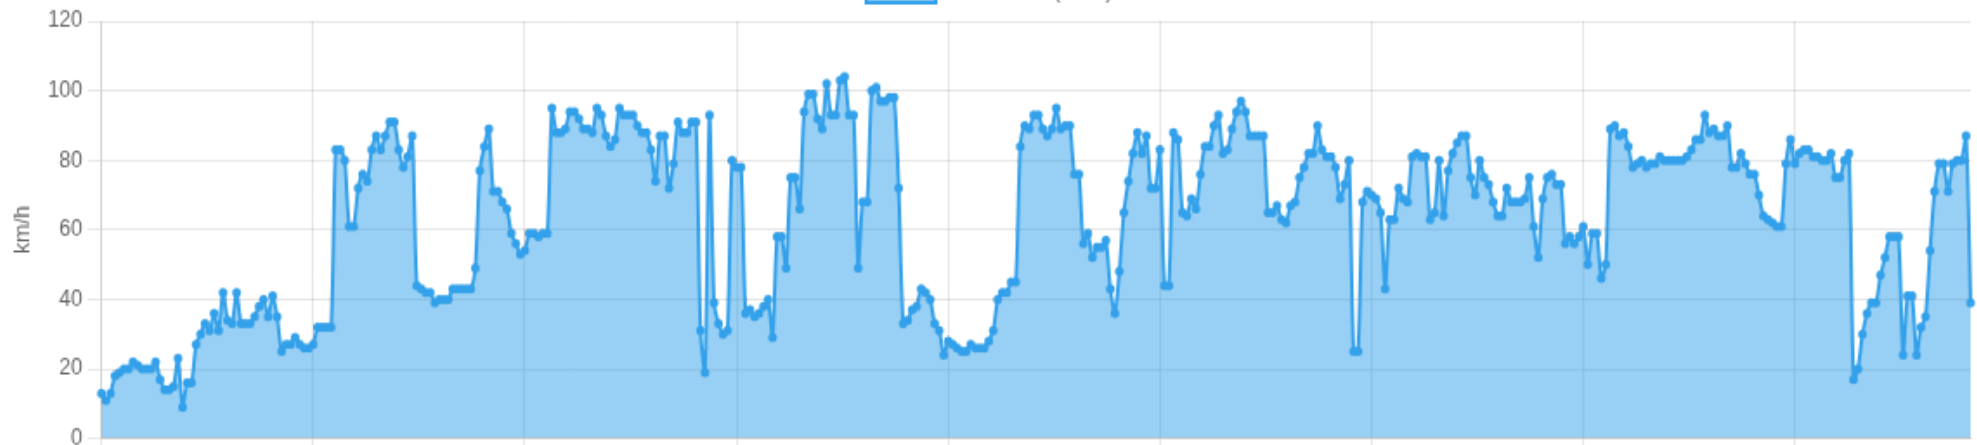

Velocidade (km/h)