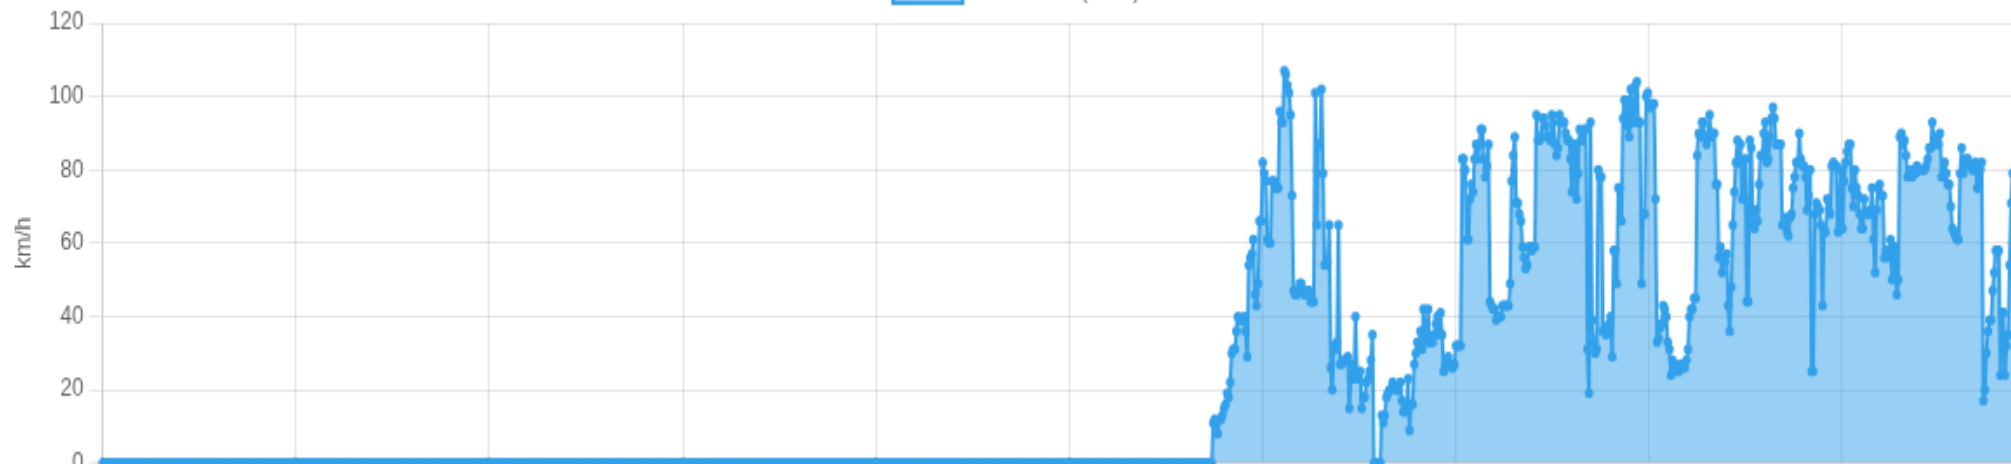

⚠️ **>100: 1%**

Pico de velocidade

107 km/h

05/01/2026, 08:32:24

Horário com mais movimento

08:00

Baseado em densidade de pontos

Parada mais longa

—
—

Risco do período

Alto

Estimativa por excesso/volume

🚨 Eventos críticos do período

Excessos acima de 100 km/h + paradas longas

Tipo	Quando	Valor	Endereço	Mapa
Excesso	05/01/2026, 08:32:24	107 km/h	—	Abrir
Excesso	05/01/2026, 08:32:33	106 km/h	—	Abrir
Excesso	05/01/2026, 08:32:47	103 km/h	—	Abrir
Excesso	05/01/2026, 08:34:20	101 km/h	—	Abrir
Excesso	05/01/2026, 08:35:06	101 km/h	—	Abrir
Excesso	05/01/2026, 08:38:47	102 km/h	—	Abrir
Excesso	05/01/2026, 10:08:25	102 km/h	—	Abrir
Excesso	05/01/2026, 10:11:10	103 km/h	—	Abrir
Excesso	05/01/2026, 10:11:22	104 km/h	—	Abrir
Excesso	05/01/2026, 10:17:21	100 km/h	—	Abrir
Excesso	05/01/2026, 10:17:52	101 km/h	—	Abrir

🚗 Velocidade (visão geral)

limite: 100 km/h

Velocidade (km/h)

03/01/2026, 22:19:23 04/01/2026, 04:02:17 04/01/2026, 09:46:52 04/01/2026, 15:28:01 04/01/2026, 22:28:53 05/01/2026, 04:13:29 05/01/2026, 08:22:47 05/01/2026, 08:56:03 05/01/2026, 10:19:21 05/01/2026, 11:05:54

0-60

60- 100

> 100

Clique em um ponto (no navegador) para abrir a posição no mapa.

Início: 05/01/2026, 08:19:04 **Fim:** 05/01/2026, 08:48:19 **Duração:** 0h 29m **Distância:** 29 km **Vel. Máx:** 107 km/h