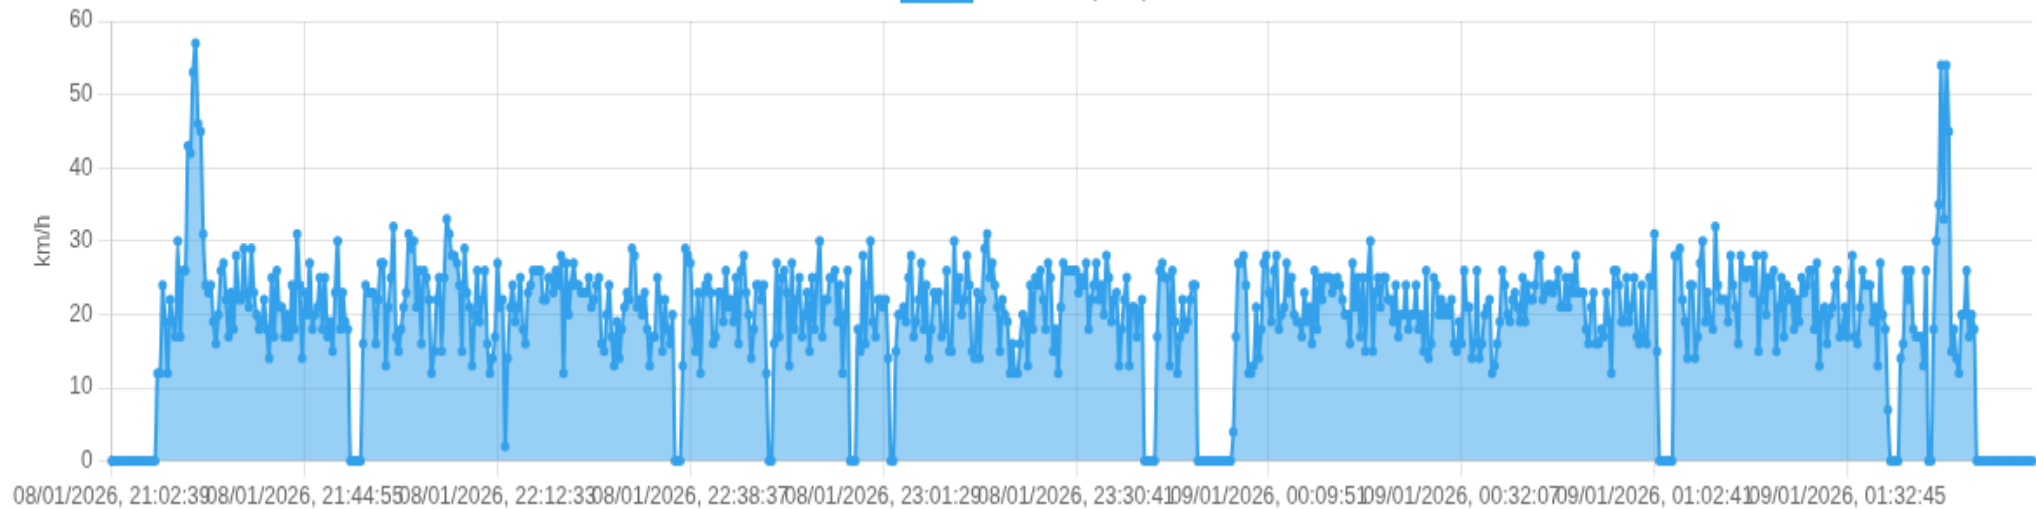

Dispositivo 01-Vermelha CD...	Período 08/01/2026, 21:00:00 → 09/01/2026, 20:59:00	Viagens 0	Distância total 0 km	Velocidade média 19 km/h	Velocidade máxima 57 km/h
---	---	---------------------	--------------------------------	------------------------------------	-------------------------------------

⚡ Resumo executivo

📶 Movendo: 89%
🛑 Parado: 11%
🚗 >80: 0%
⚠️ >100: 0%

Pico de velocidade 57 km/h 08/01/2026, 21:33:07	Horário com mais movimento 22:00 Baseado em densidade de pontos	Parada mais longa — —	Risco do período Baixo Estimativa por excesso/volume
--	--	-----------------------------	---

🚨 Eventos críticos do período Excessos acima de 100 km/h + paradas longas

Tipo	Quando	Valor	Endereço	Mapa
Nenhum evento crítico encontrado.				

🚗 Velocidade (visão geral)

limite: 100 km/h

Velocidade (km/h)

- 0-60
- 60- 100
- > 100

Clique em um ponto (no navegador) para abrir a posição no mapa.

Gerado em 09/01/2026, 02:34:50