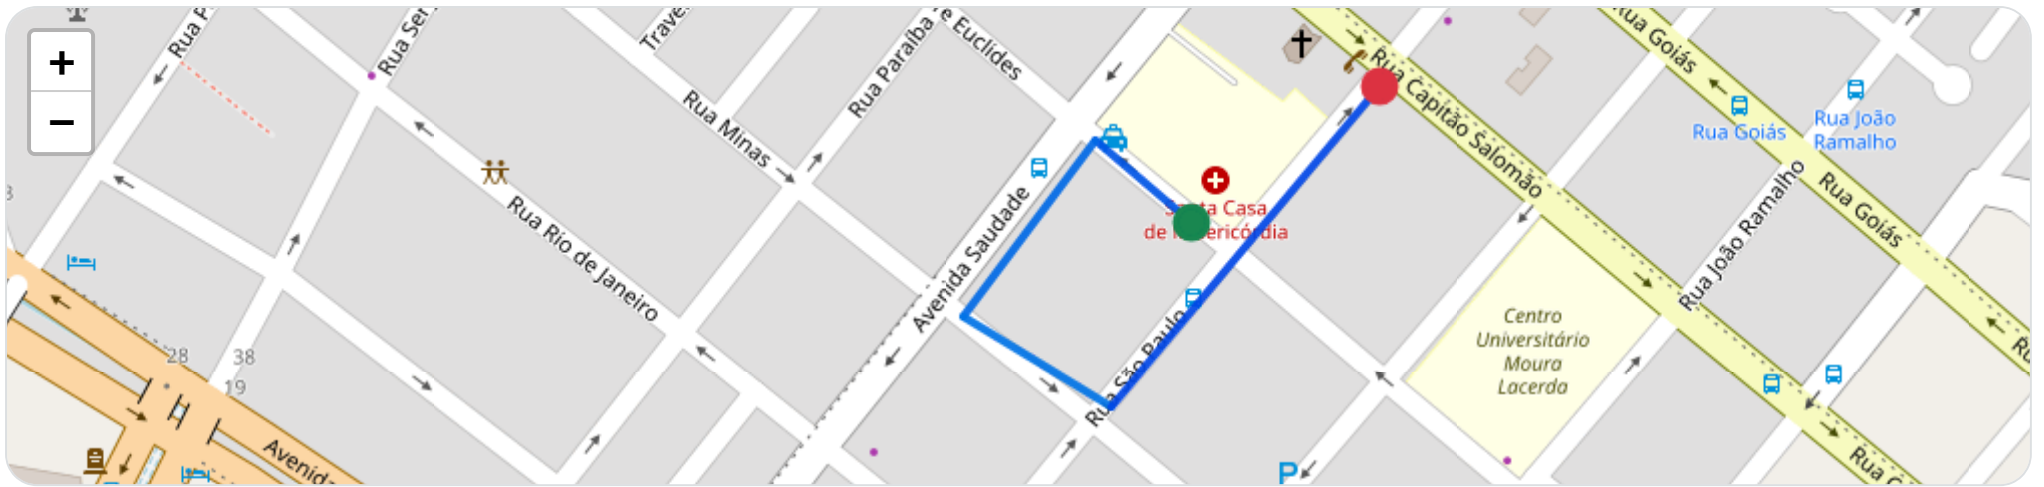

Velocidade (km/h)