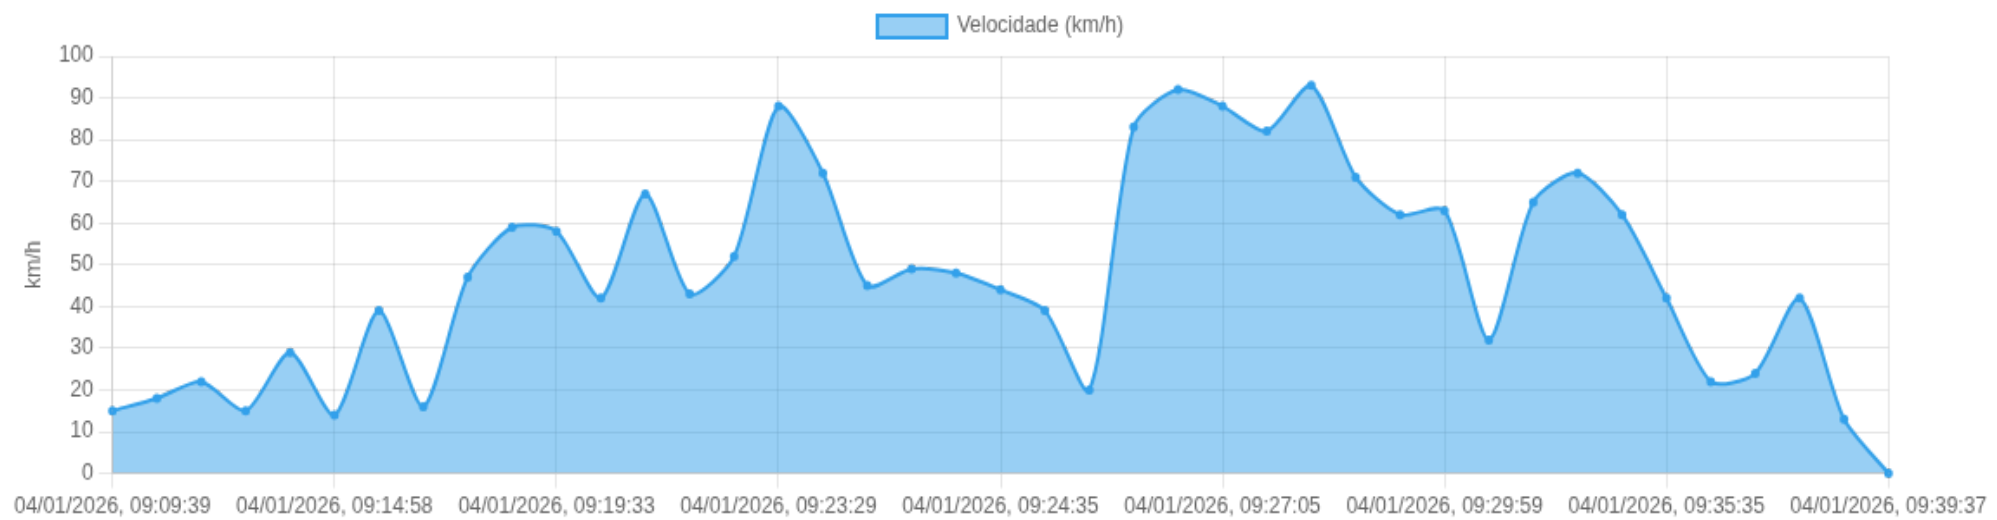

☰ **Posições (todas)**

Filtro global aplicado automaticamente

Data/Hora	Vel. (km/h)	Lat/Lon	Endereço	Link
04/01/2026, 09:09:39	15	-21.16649, -47.80422	Rua Goiás, Centro, Ribeirão Preto, São Paulo	Abrir
04/01/2026, 09:10:45	18	-21.16479, -47.80624	Rua Goiás, Ipiranga, Ribeirão Preto, São Paulo	Abrir
04/01/2026, 09:10:49	22	-21.16460, -47.80630	Rua Goiás, Ipiranga, Ribeirão Preto, São Paulo	Abrir
04/01/2026, 09:12:11	15	-21.16171, -47.80986	Rua Silveira Martins, Ipiranga, Ribeirão Preto, São Paulo	Abrir
04/01/2026, 09:13:51	29	-21.15367, -47.80545	Avenida Marechal Costa e Silva, Ipiranga, Ribeirão Preto, São Paulo	Abrir
04/01/2026, 09:14:58	14	-21.14934, -47.80328	Avenida Marechal Costa e Silva, Ipiranga, Ribeirão Preto, São Paulo	Abrir
04/01/2026, 09:15:51	39	-21.14780, -47.80528	Rua Aliados, Ipiranga, Ribeirão Preto, São Paulo	Abrir
04/01/2026, 09:16:12	16	-21.14741, -47.80574	Rua Aliados, Ipiranga, Ribeirão Preto, São Paulo	Abrir
04/01/2026, 09:17:18	47	-21.14314, -47.80225	Via Norte, Ipiranga, Ribeirão Preto, São Paulo	Abrir
04/01/2026, 09:18:21	59	-21.13378, -47.80341	Via Norte, Jardim Marincek, Ribeirão Preto, São Paulo	Abrir
04/01/2026, 09:19:33	58	-21.12452, -47.80252	Via Norte, Jardim Marincek, Ribeirão Preto, São Paulo	Abrir
04/01/2026, 09:20:45	42	-21.11878, -47.80248	Via Norte, Adelino Simioni, Ribeirão Preto, São Paulo	Abrir
04/01/2026, 09:21:47	67	-21.11106, -47.80765	Avenida Governador Mário Covas, Adelino Simioni, Ribeirão Preto, São Paulo	Abrir