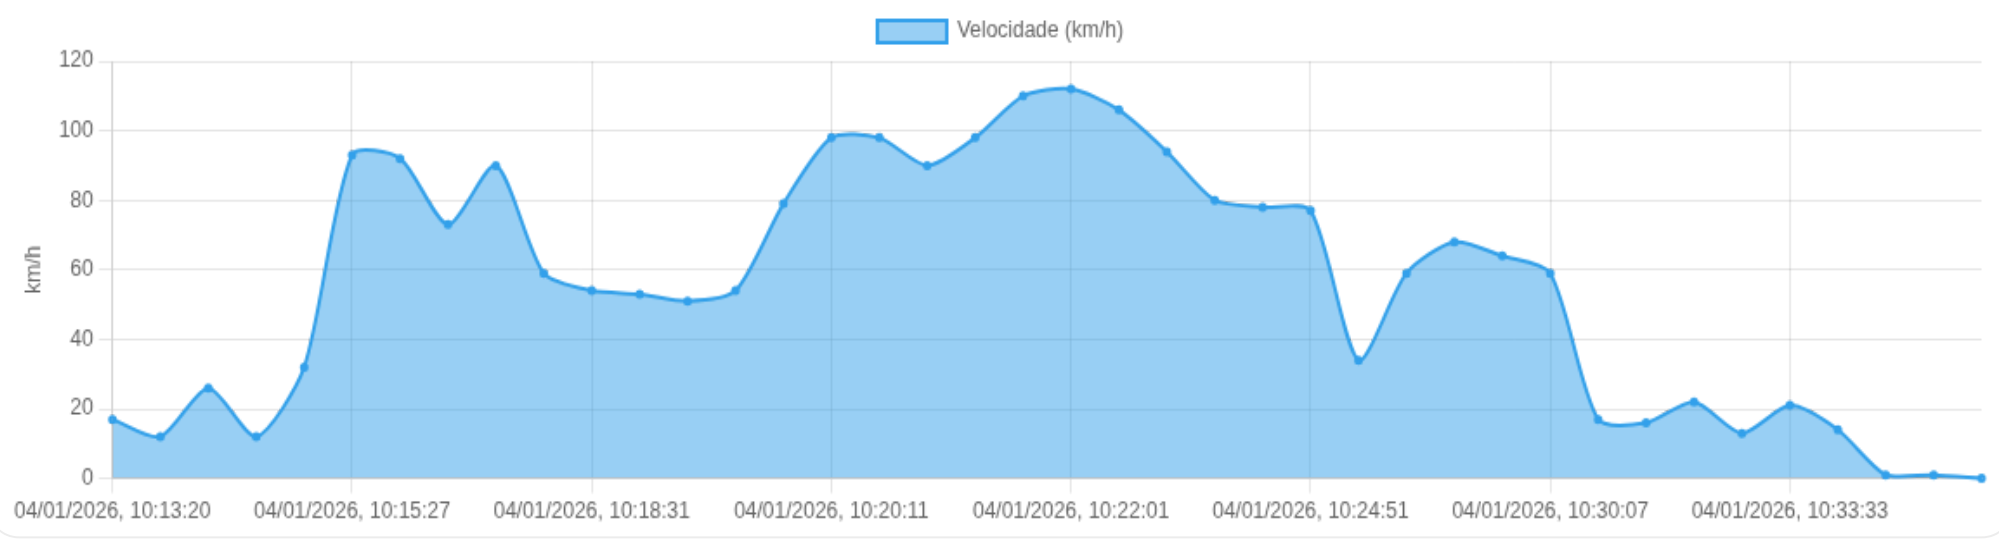

☰ **Posições (todas)**

Filtro global aplicado automaticamente

Data/Hora	Vel. (km/h)	Lat/Lon	Endereço	Link
04/01/2026, 10:13:20	17	-21.02780, -47.77803	Avenida Belarmino Pereira de Oliveira, Jardinópolis, São Paulo	Abrir
04/01/2026, 10:13:47	12	-21.02814, -47.77867	Rua da Saudade, Jardinópolis, São Paulo	Abrir
04/01/2026, 10:13:53	26	-21.02837, -47.77867	Rodovia Doutor Arthur Costacurta, Jardinópolis, São Paulo	Abrir
04/01/2026, 10:14:32	12	-21.03073, -47.78375	Rodovia Doutor Arthur Costacurta, Jardinópolis, São Paulo	Abrir
04/01/2026, 10:14:40	32	-21.03085, -47.78423	Jardinópolis, São Paulo	Abrir
04/01/2026, 10:15:27	93	-21.03520, -47.79338	Rodovia Doutor Arthur Costacurta, Jardinópolis, São Paulo	Abrir
04/01/2026, 10:16:07	92	-21.03934, -47.80230	Rodovia Doutor Arthur Costacurta, Jardinópolis, São Paulo	Abrir
04/01/2026, 10:17:01	73	-21.04334, -47.81086	Rodovia Doutor Arthur Costacurta, Jardinópolis, São Paulo	Abrir
04/01/2026, 10:17:49	90	-21.04745, -47.81966	SPA 327/330, Jardinópolis, São Paulo	Abrir
04/01/2026, 10:18:26	59	-21.05022, -47.82666	Jardinópolis, São Paulo	Abrir
04/01/2026, 10:18:31	54	-21.04975, -47.82716	Jardinópolis, São Paulo	Abrir
04/01/2026, 10:18:35	53	-21.04926, -47.82700	Rodovia Anhanguera, Jardinópolis, São Paulo	Abrir
04/01/2026, 10:18:39	51	-21.04911, -47.82649	Rodovia Anhanguera, Jardinópolis, São Paulo	Abrir