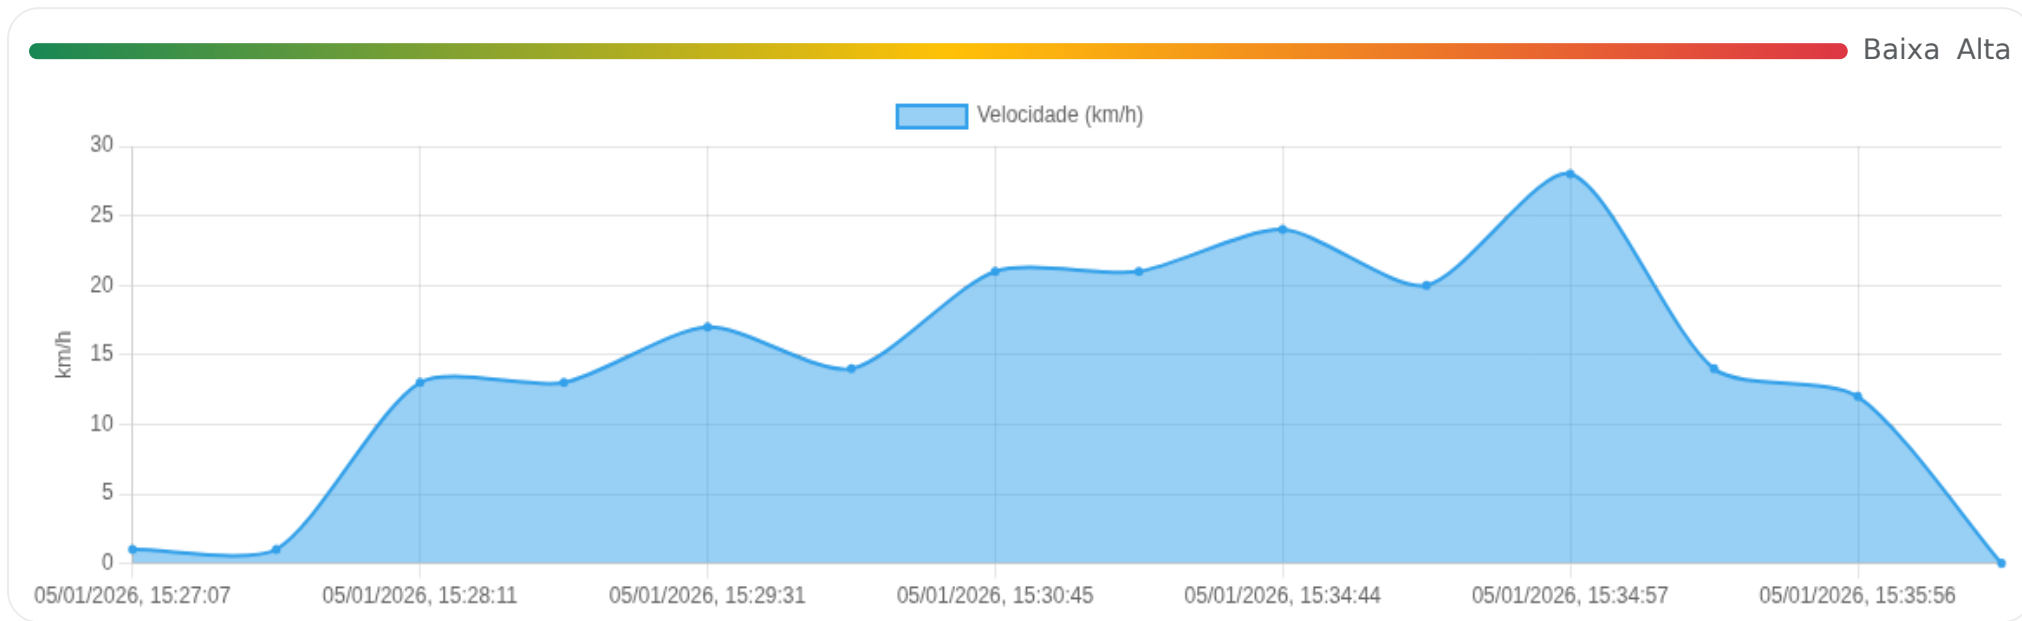

☰ **Posições (todas)**

Filtro global aplicado automaticamente

Data/Hora	Vel. (km/h)	Lat/Lon	Endereço	Link
05/01/2026, 15:27:07	1	-21.16650, -47.80409	Rua Goiás, Centro, Ribeirão Preto, São Paulo	Abrir
05/01/2026, 15:27:11	1	-21.16650, -47.80409	Rua Goiás, Centro, Ribeirão Preto, São Paulo	Abrir
05/01/2026, 15:28:11	13	-21.16645, -47.80425	Rua Goiás, Centro, Ribeirão Preto, São Paulo	Abrir
05/01/2026, 15:29:29	13	-21.16550, -47.80550	Rua Goiás, Centro, Ribeirão Preto, São Paulo	Abrir
05/01/2026, 15:29:31	17	-21.16543, -47.80546	Rua Paraíba, Centro, Ribeirão Preto, São Paulo	Abrir
05/01/2026, 15:30:43	14	-21.16191, -47.80244	Rua Paraíba, Centro, Ribeirão Preto, São Paulo	Abrir
05/01/2026, 15:30:45	21	-21.16192, -47.80236	Rua Conde Francisco Matarazzo, Ipiranga, Ribeirão Preto, São Paulo	Abrir
05/01/2026, 15:32:45	21	-21.16341, -47.80028	Rua Teresa Cristina, Ribeirão Preto, São Paulo	Abrir
05/01/2026, 15:34:44	24	-21.16728, -47.79538	Rua Teresa Cristina, Jardim Paulista, Ribeirão Preto, São Paulo	Abrir
05/01/2026, 15:34:54	20	-21.16763, -47.79483	Rua Washington Luiz, Jardim Paulista, Ribeirão Preto, São Paulo	Abrir
05/01/2026, 15:34:57	28	-21.16752, -47.79468	Rua Washington Luiz, Jardim Paulista, Ribeirão Preto, São Paulo	Abrir
05/01/2026, 15:35:35	14	-21.16563, -47.79311	Rua Washington Luiz, Jardim Paulista, Ribeirão Preto, São Paulo	Abrir
05/01/2026, 15:35:56	12	-21.16516, -47.79380	Rua Sacadura Cabral, Jardim Paulista, Ribeirão Preto, São Paulo	Abrir
05/01/2026, 15:37:57	0	-21.16660, -47.79512	Rua Sacadura Cabral, Jardim Paulista, Ribeirão Preto, São Paulo	Abrir

📍 Paradas

#	Início	Fim	Duração	Endereço	Maps
Nenhuma parada detectada.