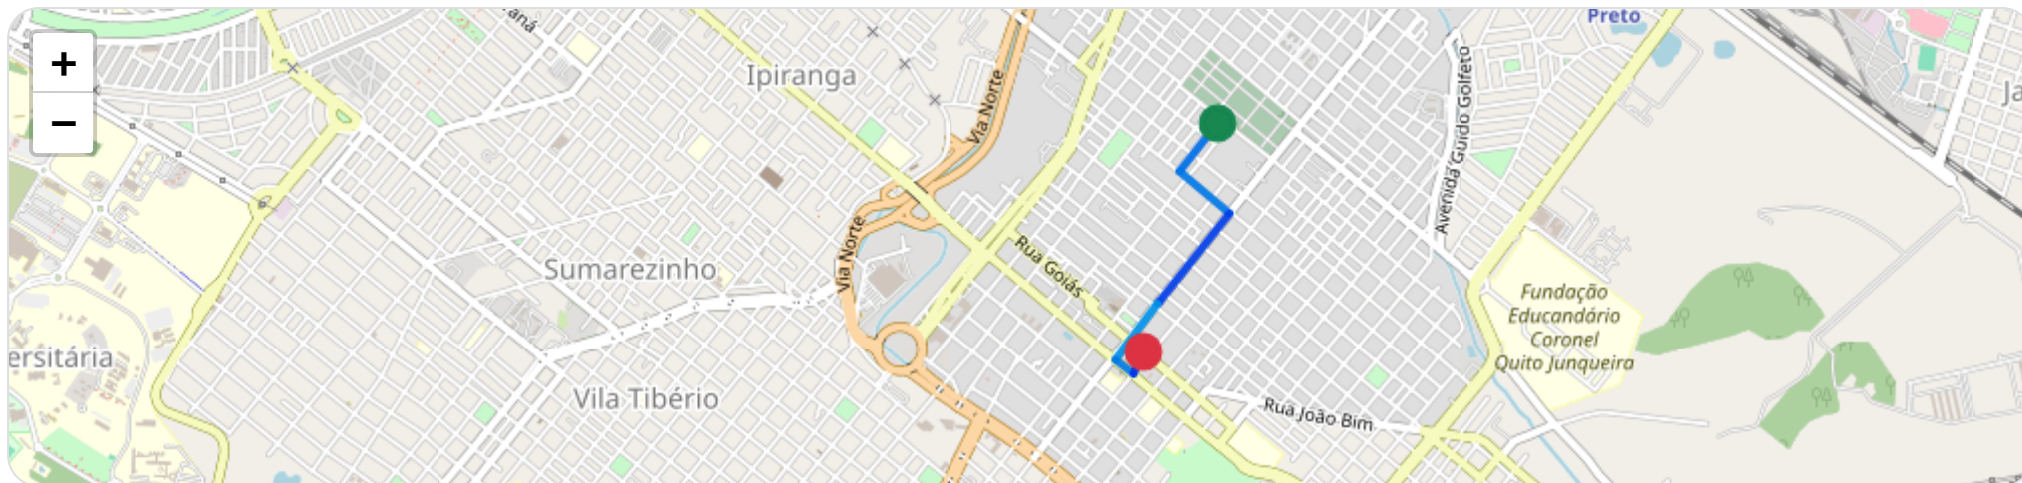

Data/Hora	Vel. (km/h)	Lat/Lon	Endereço	Link
05/01/2026, 09:20:10		-21.12827, -47.78749	Avenida Marechal Costa e Silva, Quintino 1, Ribeirão Preto, São Paulo	Abrir
05/01/2026, 09:21:14		-21.13300, -47.79519	Avenida Marechal Costa e Silva, Quintino 1, Ribeirão Preto, São Paulo	Abrir
05/01/2026, 09:21:51		-21.13729, -47.79782	Praça Tonico Said, Jardim Marincek, Ribeirão Preto, São Paulo	Abrir
05/01/2026, 09:21:55		-21.13759, -47.79817	Praça Tonico Said, Jardim Marincek, Ribeirão Preto, São Paulo	Abrir
05/01/2026, 09:22:00		-21.13811, -47.79818	Praça Tonico Said, Jardim Marincek, Ribeirão Preto, São Paulo	Abrir
05/01/2026, 09:22:53		-21.14593, -47.79971	Avenida Marechal Costa e Silva, Ribeirão Preto, São Paulo	Abrir
05/01/2026, 09:23:09		-21.14798, -47.80104	Avenida Marechal Costa e Silva, Ribeirão Preto, São Paulo	Abrir
05/01/2026, 09:24:07		-21.14937, -47.80362	Avenida Marechal Costa e Silva, Ribeirão Preto, São Paulo	Abrir
05/01/2026, 09:24:49		-21.15276, -47.80504	Rua Arthur Diederichsen, Ipiranga, Ribeirão Preto, São Paulo	Abrir
05/01/2026, 09:25:39		-21.15454, -47.80273	Rua Marques de Pombal, Ipiranga, Ribeirão Preto, São Paulo	Abrir
05/01/2026, 09:26:14		-21.15614, -47.80390	Rua Dom Pedro II, Ipiranga, Ribeirão Preto, São Paulo	Abrir
05/01/2026, 09:26:27		-21.15660, -47.80323	Rua Luiz Barreto, Ribeirão Preto, São Paulo	Abrir
05/01/2026, 09:26:29		-21.15654, -47.80314	Rua Luiz Barreto, Ribeirão Preto, São Paulo	Abrir

Data/Hora	Vel. (km/h)	Lat/Lon	Endereço	Link
05/01/2026, 09:26:41	25	-21.15607, -47.80250	Rua Flávio Uchôa, Jardim Palmares, Ribeirão Preto, São Paulo	Abrir
05/01/2026, 09:27:20	0	-21.15731, -47.80097	Travessa José Scarcela, Ribeirão Preto, São Paulo	Abrir

► **Partida:** Travessa José Scarcela, Ribeirão Preto, São Paulo

■ **Chegada:** Rua Goiás, Centro, Ribeirão Preto, São Paulo

Velocidade (km/h)

☰ **Posições (todas)**

Filtro global aplicado automaticamente