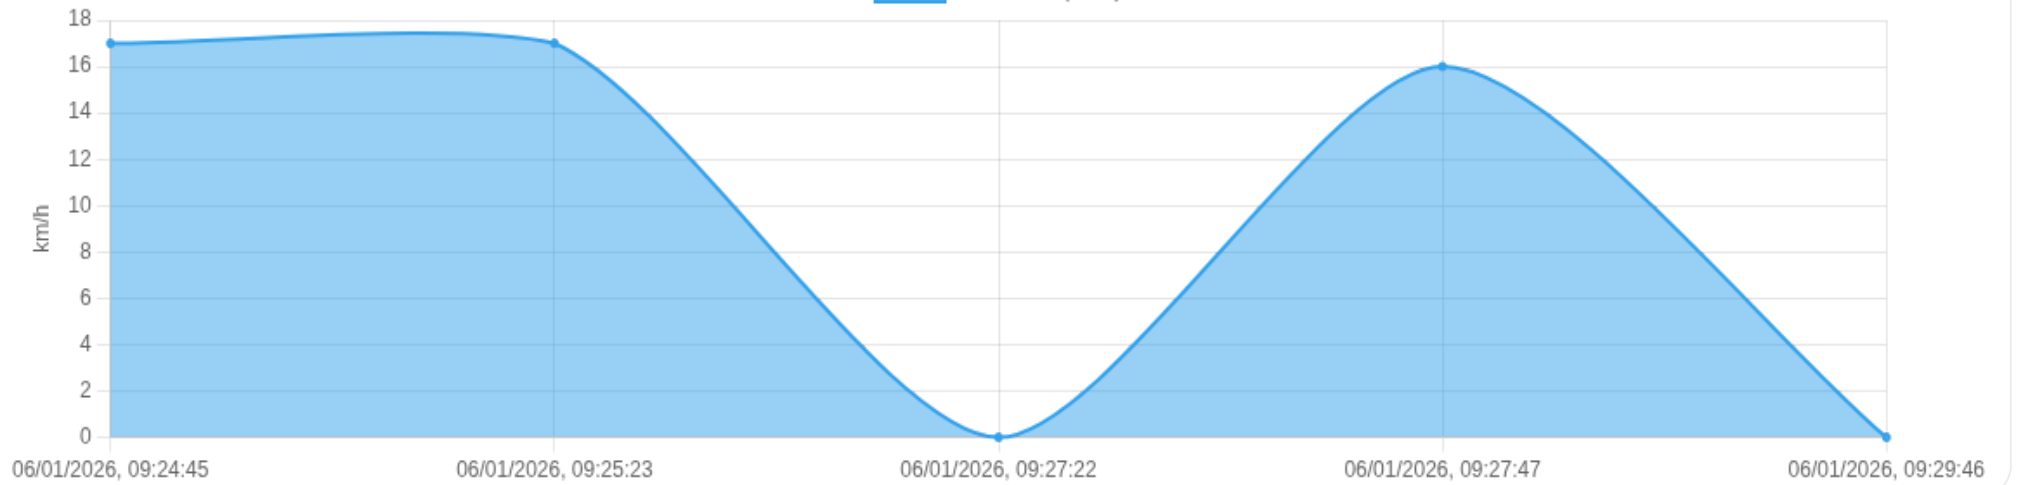

Ⓜ Paradas

#	Início	Fim	Duração	Endereço	Maps
Nenhuma parada detectada.					

Início: 06/01/2026, 09:24:45 **Fim:** 06/01/2026, 09:29:46 **Duração:** 0h 5m **Distância:** 1 km **Vel. Máx:** 17 km/h

► **Partida:** Rua Flávio Uchôa, Jardim Palmares, Ribeirão Preto, São Paulo

■ **Chegada:** Avenida Saudade, Centro, Ribeirão Preto, São Paulo

Velocidade (km/h)

☰ **Posições (todas)**

Filtro global aplicado automaticamente

Data/Hora	Vel. (km/h)	Lat/Lon	Endereço	Link
06/01/2026, 09:24:45	17	-21.15745, -47.80059	Rua Flávio Uchôa, Jardim Palmares, Ribeirão Preto, São Paulo	Abrir
06/01/2026, 09:25:23	17	-21.15894, -47.79870	Avenida Saudade, Ribeirão Preto, São Paulo	Abrir
06/01/2026, 09:27:22	0	-21.16356, -47.80262	Avenida Saudade, Centro, Ribeirão Preto, São Paulo	Abrir
06/01/2026, 09:27:47	16	-21.16368, -47.80271	Avenida Saudade, Centro, Ribeirão Preto, São Paulo	Abrir
06/01/2026, 09:29:46	0	-21.16601, -47.80469	Avenida Saudade, Centro, Ribeirão Preto, São Paulo	Abrir