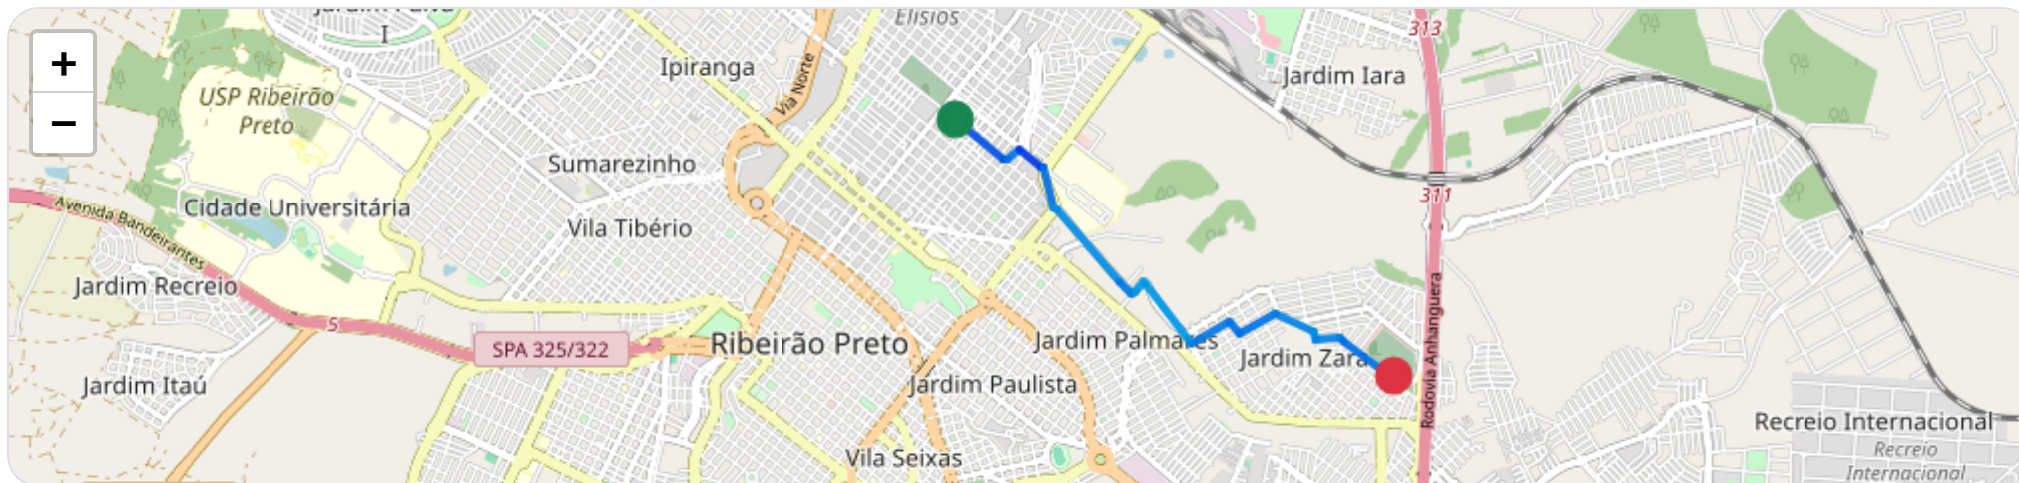

☰ **Posições (todas)**

Filtro global aplicado automaticamente

Data/Hora	Vel. (km/h)	Lat/Lon	Endereço	Link
04/01/2026, 14:56:25	14	-21.15972, -47.79761	Rua Flávio Uchôa, Jardim Palmares, Ribeirão Preto, São Paulo	Abrir
04/01/2026, 14:58:25	8	-21.16303, -47.79338	Rua Flávio Uchôa, Jardim Palmares, Ribeirão Preto, São Paulo	Abrir
04/01/2026, 14:58:31	15	-21.16295, -47.79318	Rua Frei Caneca, Jardim Paulista, Ribeirão Preto, São Paulo	Abrir
04/01/2026, 14:59:05	15	-21.16209, -47.79212	Avenida Quito Junqueira, Jardim Independência, Ribeirão Preto, São Paulo	Abrir
04/01/2026, 15:01:05	0	-21.16362, -47.79011	Avenida Quito Junqueira, Jardim Independência, Ribeirão Preto, São Paulo	Abrir
04/01/2026, 15:01:29	12	-21.16368, -47.79001	Avenida Quito Junqueira, Jardim Independência, Ribeirão Preto, São Paulo	Abrir
04/01/2026, 15:03:27	17	-21.16684, -47.78910	Avenida Meira Júnior, Jardim Palmares, Ribeirão Preto, São Paulo	Abrir
04/01/2026, 15:03:33	21	-21.16694, -47.78882	Rua Carlos Augusto Brazão, Jardim Palmares, Ribeirão Preto, São Paulo	Abrir
04/01/2026, 15:05:33	16	-21.17267, -47.78352	Rua Carlos Augusto Brazão, Jardim Palmares, Ribeirão Preto, São Paulo	Abrir
04/01/2026, 15:06:01	16	-21.17365, -47.78241	Rua Carlos Augusto Brazão, Jardim Palmares, Ribeirão Preto, São Paulo	Abrir
04/01/2026, 15:06:07	19	-21.17351, -47.78220	Rua Emílio Favero, Jardim Palmares, Ribeirão Preto, São Paulo	Abrir
04/01/2026, 15:06:27	21	-21.17278, -47.78140	Rua Emílio Favero, Jardim Palmares, Ribeirão Preto, São Paulo	Abrir
04/01/2026, 15:06:31	23	-21.17283, -47.78123	Rua Emílio Favero, Jardim Palmares, Ribeirão Preto, São Paulo	Abrir
04/01/2026, 15:08:10	17	-21.17768, -47.77739	Rua Doutor Moraes Lima, Jardim Palmares, Ribeirão Preto, São Paulo	Abrir
04/01/2026, 15:09:19	15	-21.17586, -47.77399	Rua Stefano Baruffi, Jardim Zara, Ribeirão Preto, São Paulo	Abrir
04/01/2026, 15:09:53	15	-21.17690, -47.77311	Rua Isaias José Ferreira, Jardim Zara, Ribeirão Preto, São Paulo	Abrir
04/01/2026, 15:10:59	15	-21.17523, -47.77002	Rua Isaias José Ferreira, Jardim Zara, Ribeirão Preto, São Paulo	Abrir
04/01/2026, 15:12:00	19	-21.17671, -47.76689	Rua Francisco José Cerqueira, Jardim Zara, Ribeirão Preto, São Paulo	Abrir
04/01/2026, 15:12:15	18	-21.17745, -47.76664	Rua Francisco José Cerqueira, Jardim Zara, Ribeirão Preto, São Paulo	Abrir
04/01/2026, 15:12:55	16	-21.17718, -47.76453	Rua José Fanini, Jardim Zara, Ribeirão Preto, São Paulo	Abrir
04/01/2026, 15:13:06	18	-21.17758, -47.76429	Avenida das Lágrimas, Jardim Zara, Ribeirão Preto, São Paulo	Abrir
04/01/2026, 15:15:07	11	-21.18036, -47.76009	Avenida das Lágrimas, Jardim Zara, Ribeirão Preto, São Paulo	Abrir