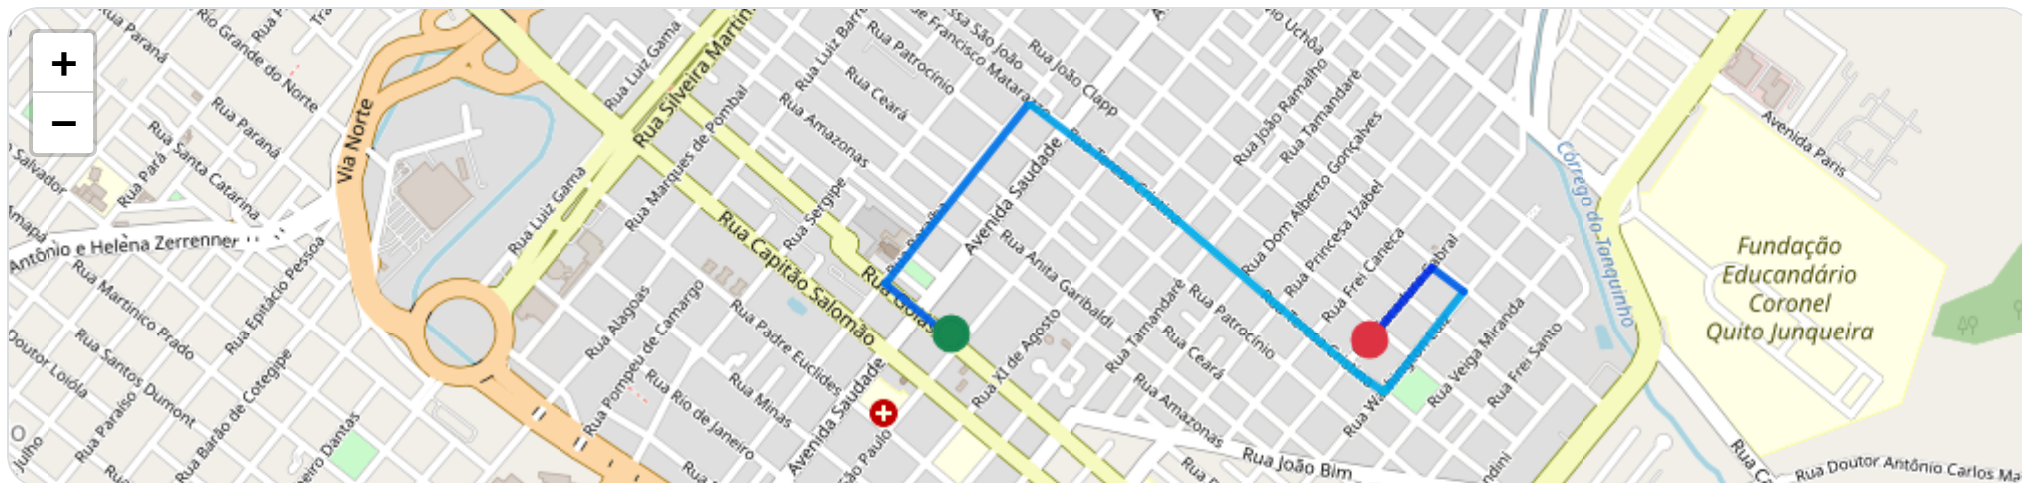

☰ **Posições (todas)**

Filtro global aplicado automaticamente

Data/Hora	Vel. (km/h)	Lat/Lon	Endereço	Link
05/01/2026, 15:27:07	1	-21.16650, -47.80409	Rua Goiás, Centro, Ribeirão Preto, São Paulo	Abrir
05/01/2026, 15:27:11	1	-21.16650, -47.80409	Rua Goiás, Centro, Ribeirão Preto, São Paulo	Abrir
05/01/2026, 15:28:11	13	-21.16645, -47.80425	Rua Goiás, Centro, Ribeirão Preto, São Paulo	Abrir
05/01/2026, 15:29:29	13	-21.16550, -47.80550	Rua Goiás, Centro, Ribeirão Preto, São Paulo	Abrir
05/01/2026, 15:29:31	17	-21.16543, -47.80546	Rua Paraíba, Centro, Ribeirão Preto, São Paulo	Abrir
05/01/2026, 15:30:43	14	-21.16191, -47.80244	Rua Paraíba, Centro, Ribeirão Preto, São Paulo	Abrir
05/01/2026, 15:30:45	21	-21.16192, -47.80236	Rua Conde Francisco Matarazzo, Ipiranga, Ribeirão Preto, São Paulo	Abrir
05/01/2026, 15:32:45	21	-21.16341, -47.80028	Rua Teresa Cristina, Ribeirão Preto, São Paulo	Abrir
05/01/2026, 15:34:44	24	-21.16728, -47.79538	Rua Teresa Cristina, Jardim Paulista, Ribeirão Preto, São Paulo	Abrir
05/01/2026, 15:34:54	20	-21.16763, -47.79483	Rua Washington Luiz, Jardim Paulista, Ribeirão Preto, São Paulo	Abrir
05/01/2026, 15:34:57	28	-21.16752, -47.79468	Rua Washington Luiz, Jardim Paulista, Ribeirão Preto, São Paulo	Abrir
05/01/2026, 15:35:35	14	-21.16563, -47.79311	Rua Washington Luiz, Jardim Paulista, Ribeirão Preto, São Paulo	Abrir
05/01/2026, 15:35:56	12	-21.16516, -47.79380	Rua Sacadura Cabral, Jardim Paulista, Ribeirão Preto, São Paulo	Abrir
05/01/2026, 15:37:57	0	-21.16660, -47.79512	Rua Sacadura Cabral, Jardim Paulista, Ribeirão Preto, São Paulo	Abrir

📍 Paradas

#	Início	Fim	Duração	Endereço	Maps
Nenhuma parada detectada.