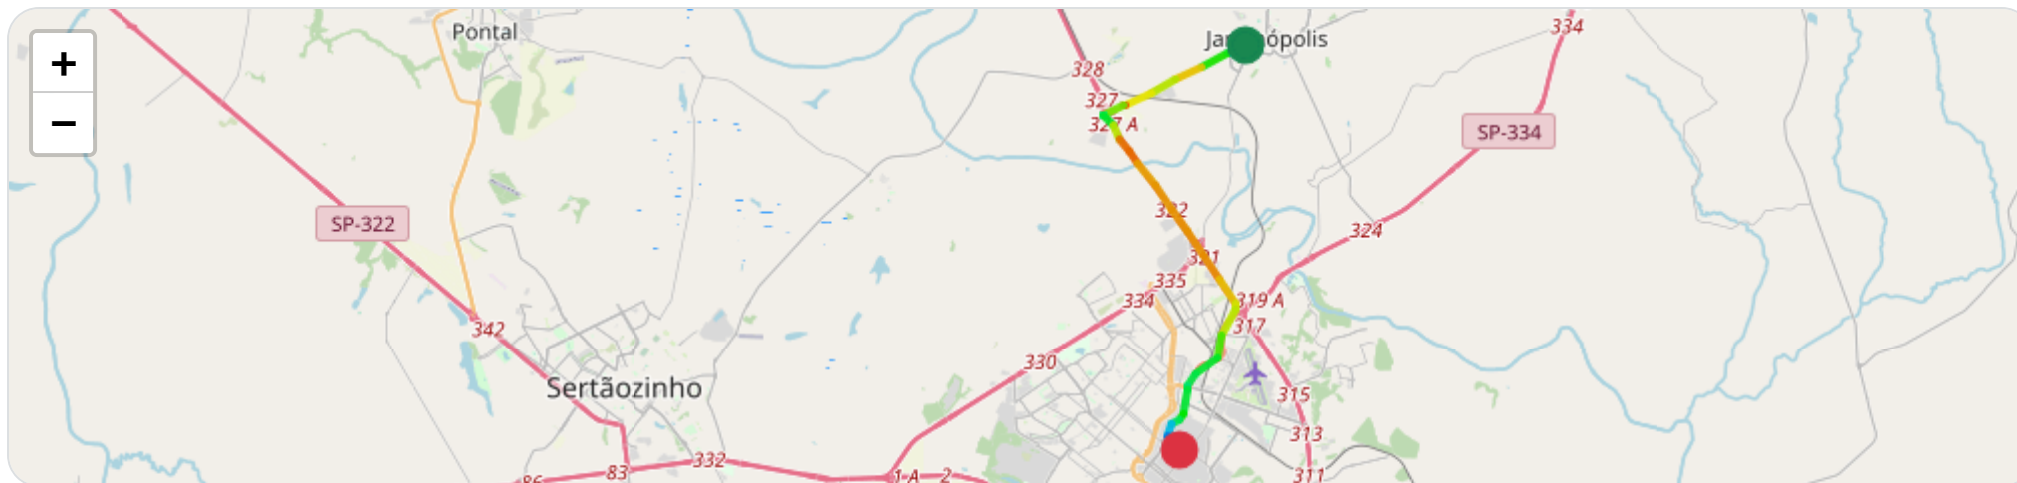

☰ **Posições (todas)**

Filtro global aplicado automaticamente

Data/Hora	Vel. (km/h)	Lat/Lon	Endereço	Link
05/01/2026, 09:08:22	16	-21.02784, -47.77810	Avenida Belarmino Pereira de Oliveira, Jardinópolis, São Paulo	Abrir
05/01/2026, 09:08:43	15	-21.02808, -47.77866	Rua da Saudade, Jardinópolis, São Paulo	Abrir
05/01/2026, 09:08:51	23	-21.02840, -47.77869	Rodovia Doutor Arthur Costacurta, Jardinópolis, São Paulo	Abrir
05/01/2026, 09:09:32	36	-21.03070, -47.78385	Jardinópolis, São Paulo	Abrir
05/01/2026, 09:09:36	34	-21.03080, -47.78419	Jardinópolis, São Paulo	Abrir
05/01/2026, 09:10:27	91	-21.03516, -47.79329	Rodovia Doutor Arthur Costacurta, Jardinópolis, São Paulo	Abrir
05/01/2026, 09:11:05	97	-21.03930, -47.80217	Rodovia Doutor Arthur Costacurta, Jardinópolis, São Paulo	Abrir
05/01/2026, 09:11:56	70	-21.04320, -47.81053	Rodovia Doutor Arthur Costacurta, Jardinópolis, São Paulo	Abrir
05/01/2026, 09:12:35	110	-21.04732, -47.81933	SPA 327/330, Jardinópolis, São Paulo	Abrir
05/01/2026, 09:12:37	109	-21.04756, -47.81986	SPA 327/330, Jardinópolis, São Paulo	Abrir
05/01/2026, 09:13:13	41	-21.05038, -47.82683	Jardinópolis, São Paulo	Abrir
05/01/2026, 09:13:17	37	-21.05052, -47.82720	Jardinópolis, São Paulo	Abrir
05/01/2026, 09:13:19	38	-21.05070, -47.82722	Jardinópolis, São Paulo	Abrir