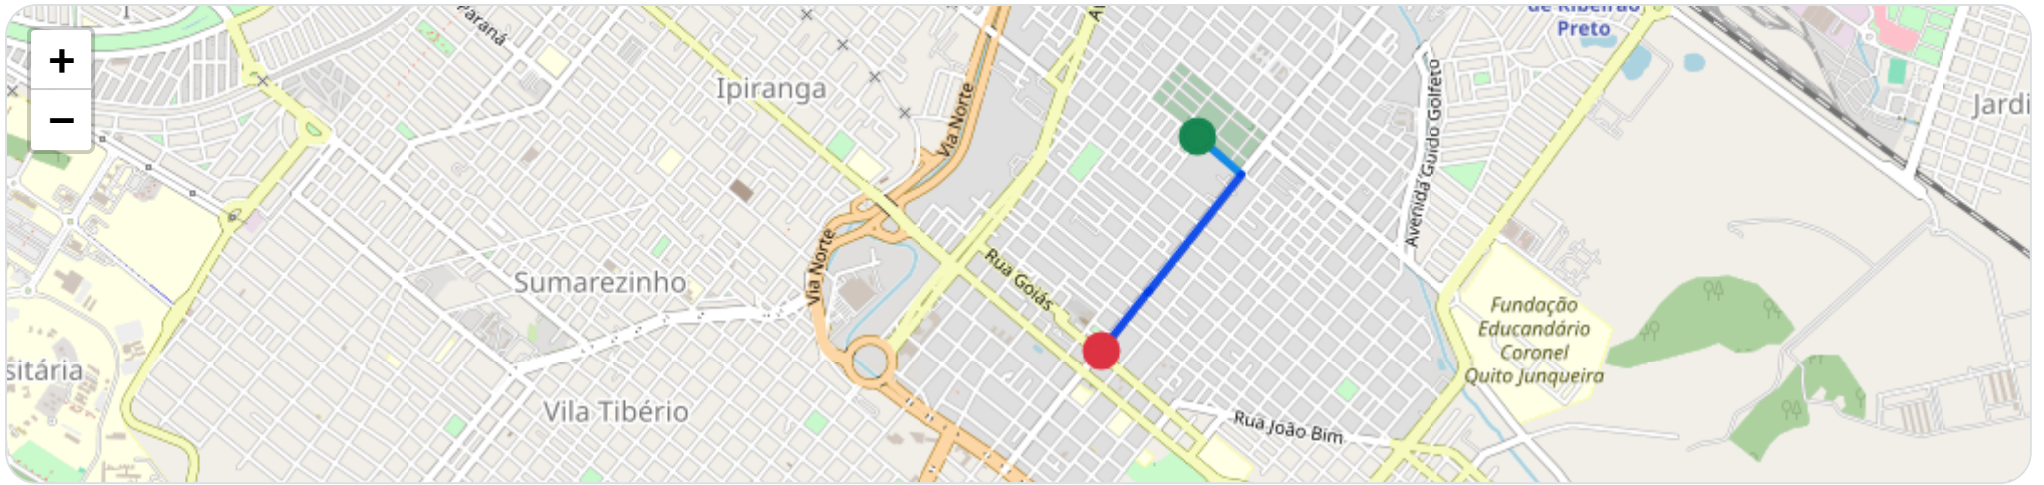

Velocidade (km/h)