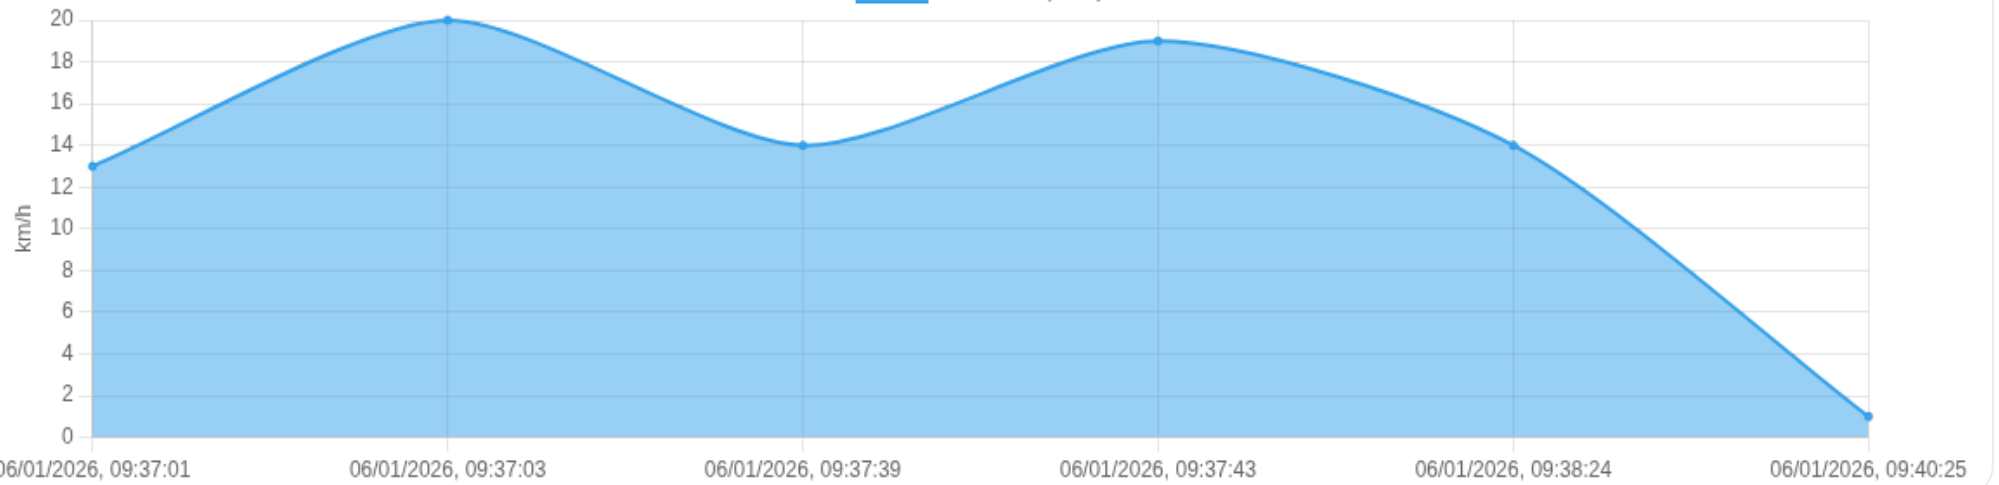

Velocidade (km/h)