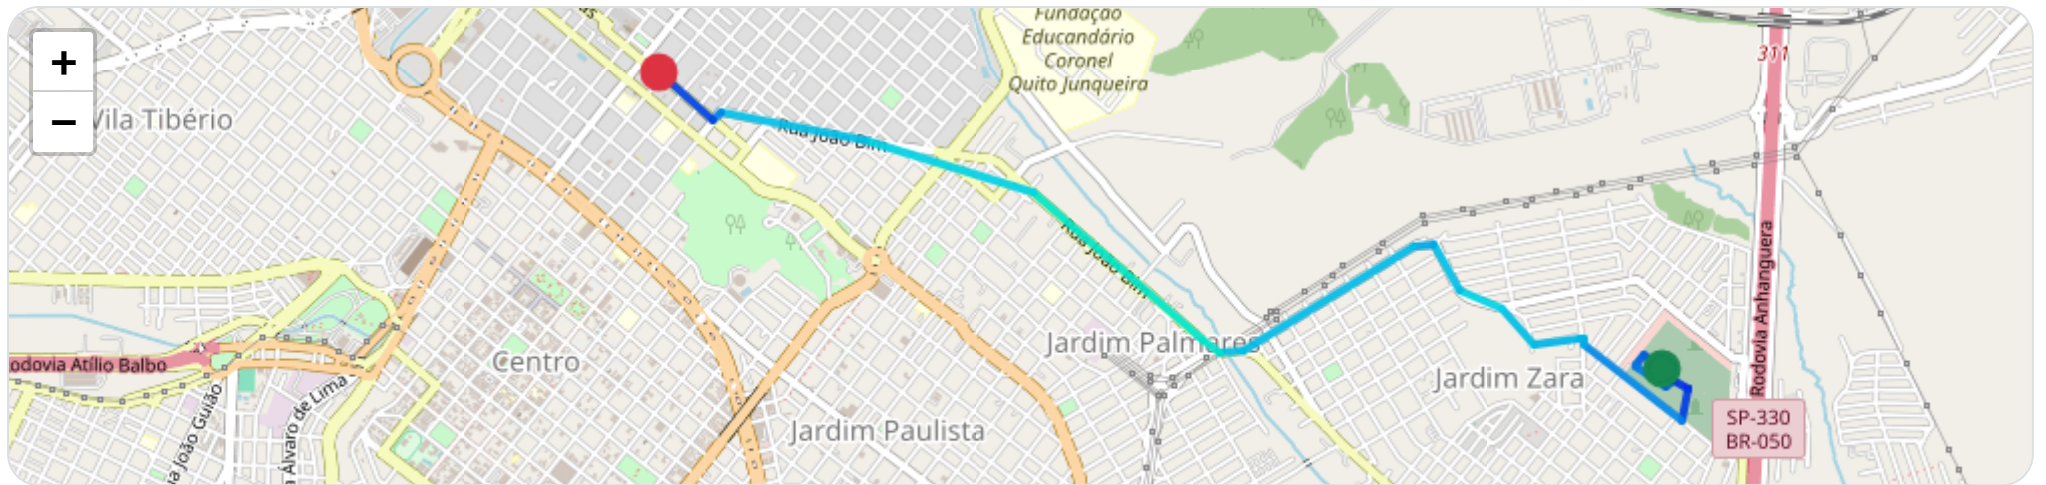

Data/Hora	Vel. (km/h)	Lat/Lon	Endereço	Link
04/01/2026, 15:17:06	0	-21.18023, -47.75999	Avenida das Lágrimas, Jardim Zara, Ribeirão Preto, São Paulo	Abrir

Ⓜ Paradas

#	Início	Fim	Duração	Endereço	Maps
Nenhuma parada detectada.					

Início: 04/01/2026, 15:33:55 **Fim:** 04/01/2026, 15:56:37 **Duração:** 0h 22m **Distância:** 6 km **Vel. Máx:** 41 km/h

► **Partida:** Avenida das Lágrimas, Jardim Zara, Ribeirão Preto, São Paulo

■ **Chegada:** Rua Goiás, Centro, Ribeirão Preto, São Paulo