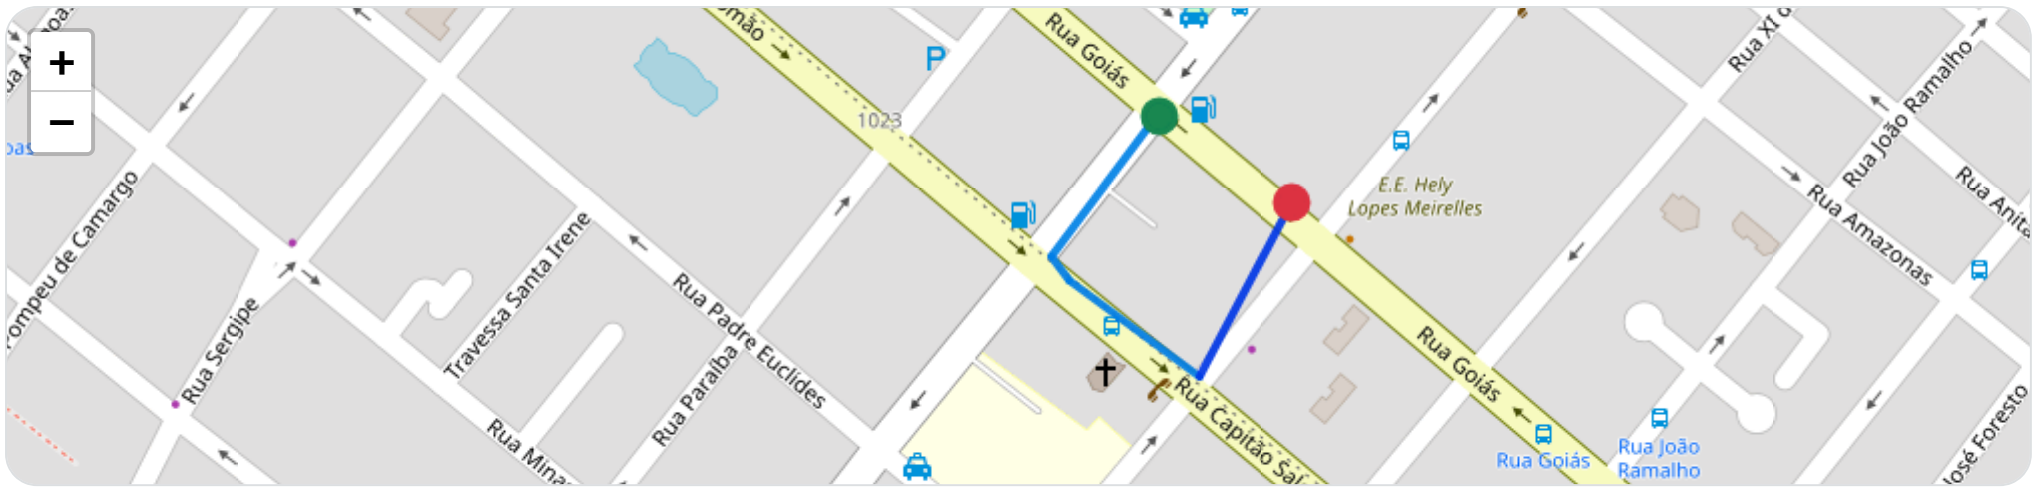

Velocidade (km/h)