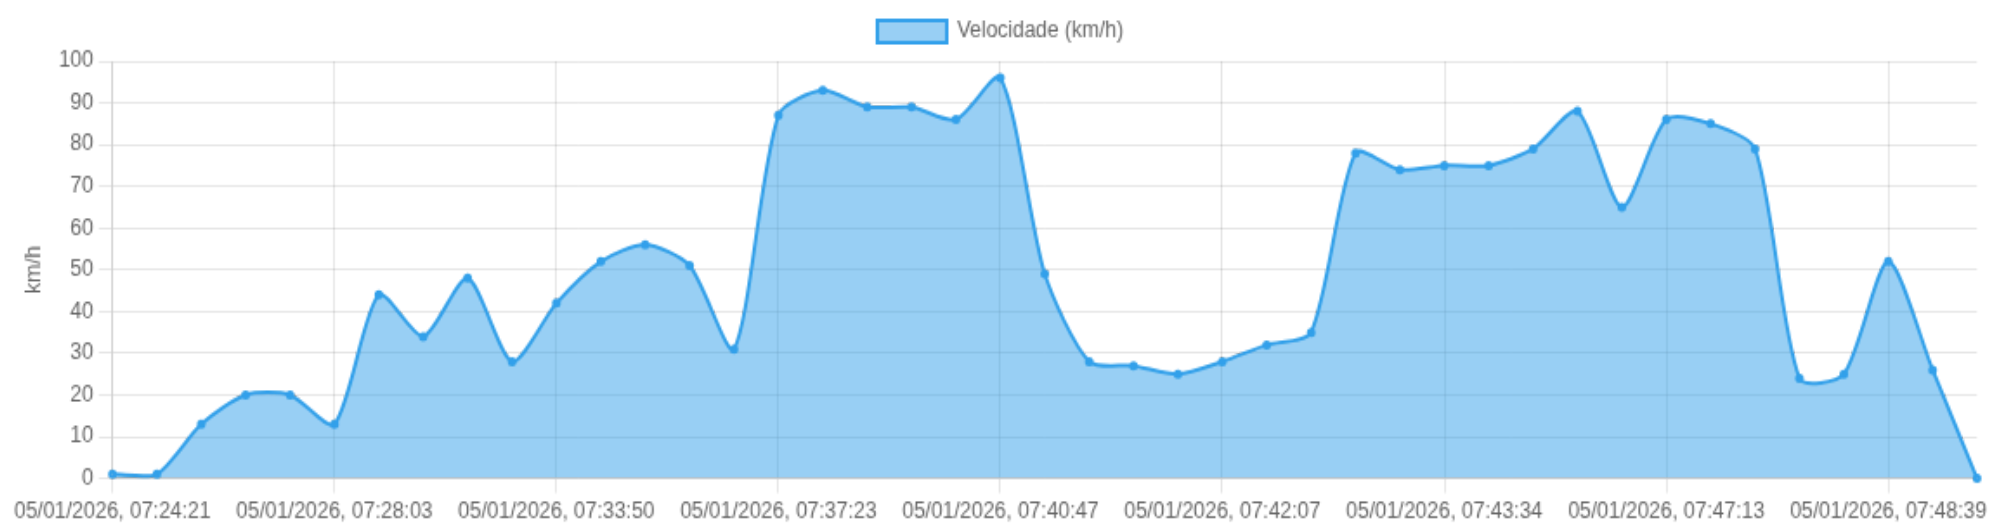

☰ **Posições (todas)**

Filtro global aplicado automaticamente

Data/Hora	Vel. (km/h)	Lat/Lon	Endereço	Link
05/01/2026, 07:24:21	1	-21.16647, -47.80407	Rua Goiás, Centro, Ribeirão Preto, São Paulo	Abrir
05/01/2026, 07:24:39	1	-21.16647, -47.80407	Rua Goiás, Centro, Ribeirão Preto, São Paulo	Abrir
05/01/2026, 07:25:45	13	-21.16645, -47.80429	Rua Goiás, Centro, Ribeirão Preto, São Paulo	Abrir
05/01/2026, 07:26:57	20	-21.16481, -47.80626	Rua Goiás, Ipiranga, Ribeirão Preto, São Paulo	Abrir
05/01/2026, 07:27:01	20	-21.16462, -47.80630	Rua Goiás, Ipiranga, Ribeirão Preto, São Paulo	Abrir
05/01/2026, 07:28:03	13	-21.16173, -47.80985	Rua Goiás, Ipiranga, Ribeirão Preto, São Paulo	Abrir
05/01/2026, 07:30:02	44	-21.15602, -47.80638	Avenida Marechal Costa e Silva, Ipiranga, Ribeirão Preto, São Paulo	Abrir
05/01/2026, 07:31:55	34	-21.14858, -47.80254	Avenida Marechal Costa e Silva, Ipiranga, Ribeirão Preto, São Paulo	Abrir
05/01/2026, 07:32:21	48	-21.14734, -47.80025	Avenida Marechal Costa e Silva, Ipiranga, Ribeirão Preto, São Paulo	Abrir
05/01/2026, 07:33:35	28	-21.13863, -47.79792	Avenida Marechal Costa e Silva, Jardim Marincek, Ribeirão Preto, São Paulo	Abrir
05/01/2026, 07:33:50	42	-21.13776, -47.79709	Praça Tônico Said, Jardim Marincek, Ribeirão Preto, São Paulo	Abrir
05/01/2026, 07:34:41	52	-21.13174, -47.79430	Avenida Marechal Costa e Silva, Quintino 1, Ribeirão Preto, São Paulo	Abrir
05/01/2026, 07:34:59	56	-21.13027, -47.79227	Avenida Marechal Costa e Silva, Quintino 1, Ribeirão Preto, São Paulo	Abrir
05/01/2026, 07:35:47	51	-21.12791, -47.78599	Avenida Marechal Costa e Silva, Quintino 1, Ribeirão Preto, São Paulo	Abrir
05/01/2026, 07:36:05	31	-21.12589, -47.78535	Avenida Marechal Costa e Silva, Quintino 1, Ribeirão Preto, São Paulo	Abrir
05/01/2026, 07:37:23	87	-21.11771, -47.78484	Avenida Marechal Costa e Silva, Quintino 1, Ribeirão Preto, São Paulo	Abrir
05/01/2026, 07:38:05	93	-21.11192, -47.77690	Rodovia Cândido Portinari, Avelino Alves Palma, Ribeirão Preto, São Paulo	Abrir
05/01/2026, 07:38:44	89	-21.10675, -47.76928	Rodovia Cândido Portinari, Avelino Alves Palma, Ribeirão Preto, São Paulo	Abrir
05/01/2026, 07:39:25	89	-21.09997, -47.76240	Rodovia Cândido Portinari, Ribeirão Preto, São Paulo	Abrir
05/01/2026, 07:40:04	86	-21.09550, -47.75413	Rodovia Cândido Portinari, Jardinópolis, São Paulo	Abrir
05/01/2026, 07:40:47	96	-21.09104, -47.74491	Rodovia Cândido Portinari, Jardinópolis, São Paulo	Abrir
05/01/2026, 07:41:35	49	-21.08697, -47.73623	Rodovia Cândido Portinari, Jardinópolis, São Paulo	Abrir