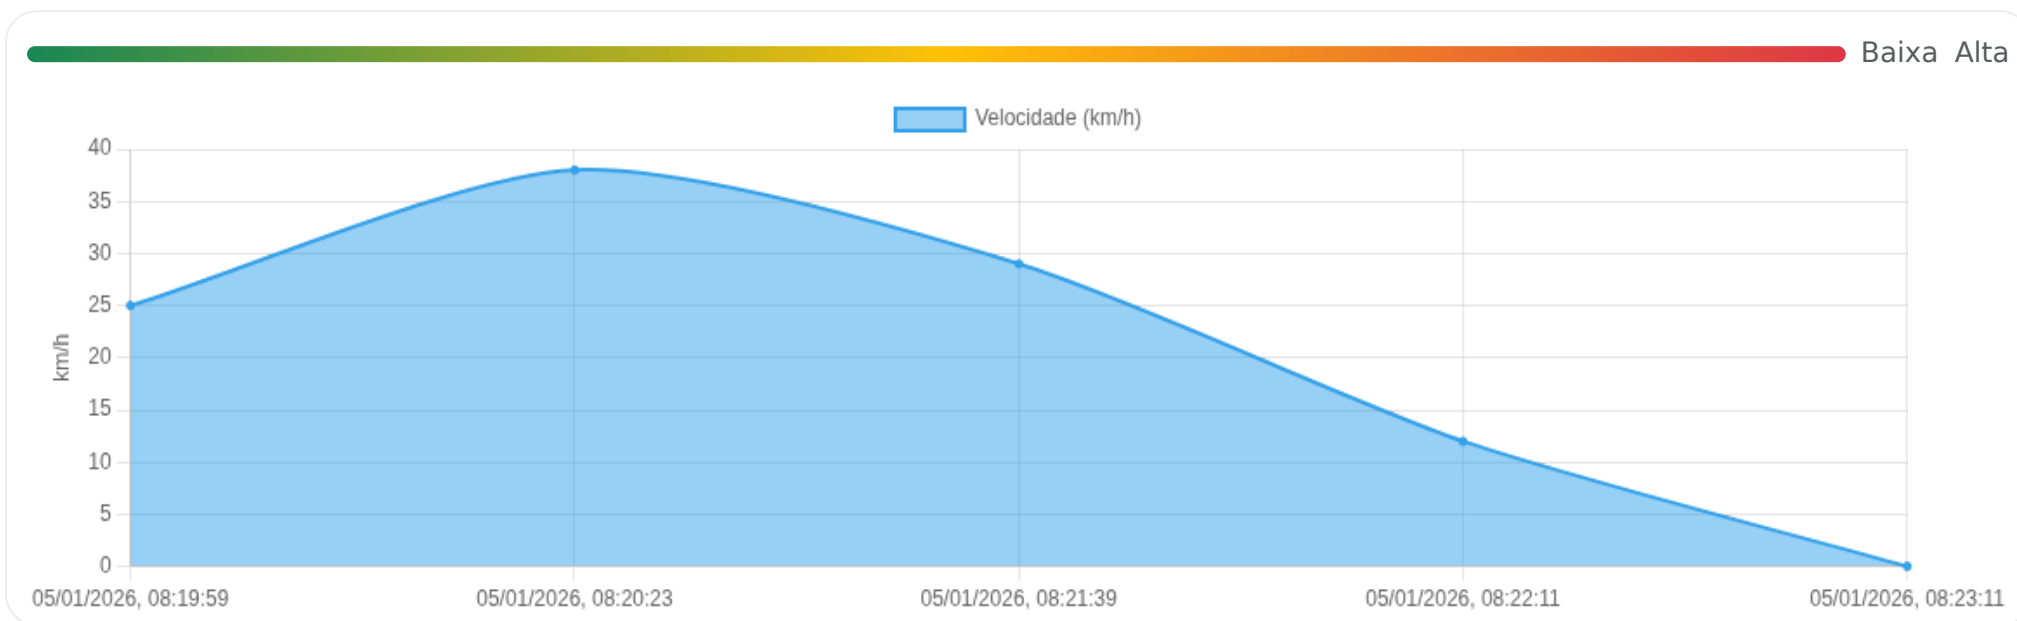

☰ **Posições (todas)**

Filtro global aplicado automaticamente

Data/Hora	Vel. (km/h)	Lat/Lon	Endereço	Link
05/01/2026, 08:19:59	25	-21.02563, -47.76999	Jardinópolis, São Paulo	Abrir
05/01/2026, 08:20:23	38	-21.02373, -47.77083	Avenida Prefeito Newton Reis, Jardinópolis, São Paulo	Abrir
05/01/2026, 08:21:39	29	-21.01768, -47.77044	Avenida Prefeito Newton Reis, Jardinópolis, São Paulo	Abrir
05/01/2026, 08:22:11	12	-21.01656, -47.77029	Avenida Prefeito Newton Reis, Conjunto Habitacional Humberto de S. Pereira Lima, Jardinópolis, São Paulo	Abrir
05/01/2026, 08:23:11	0	-21.01708, -47.77043	Avenida Prefeito Newton Reis, Conjunto Habitacional Humberto de S. Pereira Lima, Jardinópolis, São Paulo	Abrir

ⓘ Paradas

#	Início	Fim	Duração	Endereço	Maps
Nenhuma parada detectada.