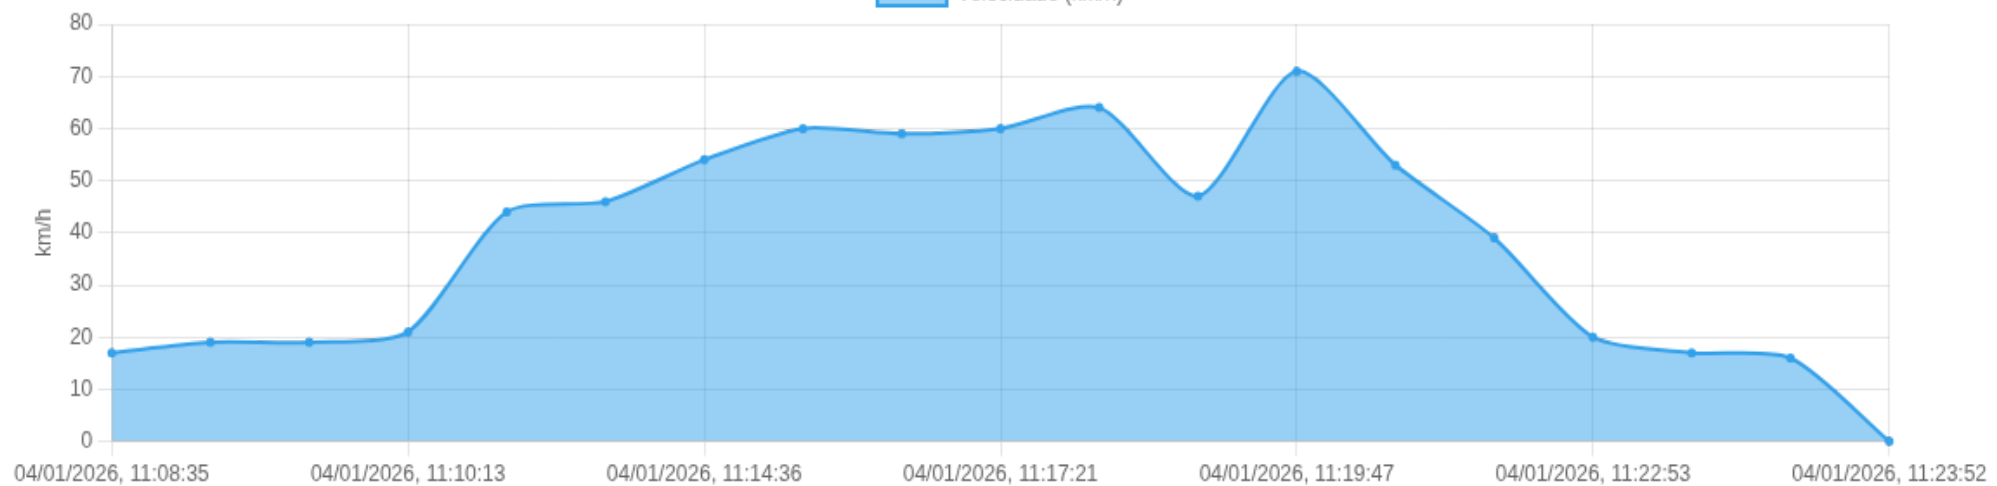

Velocidade (km/h)