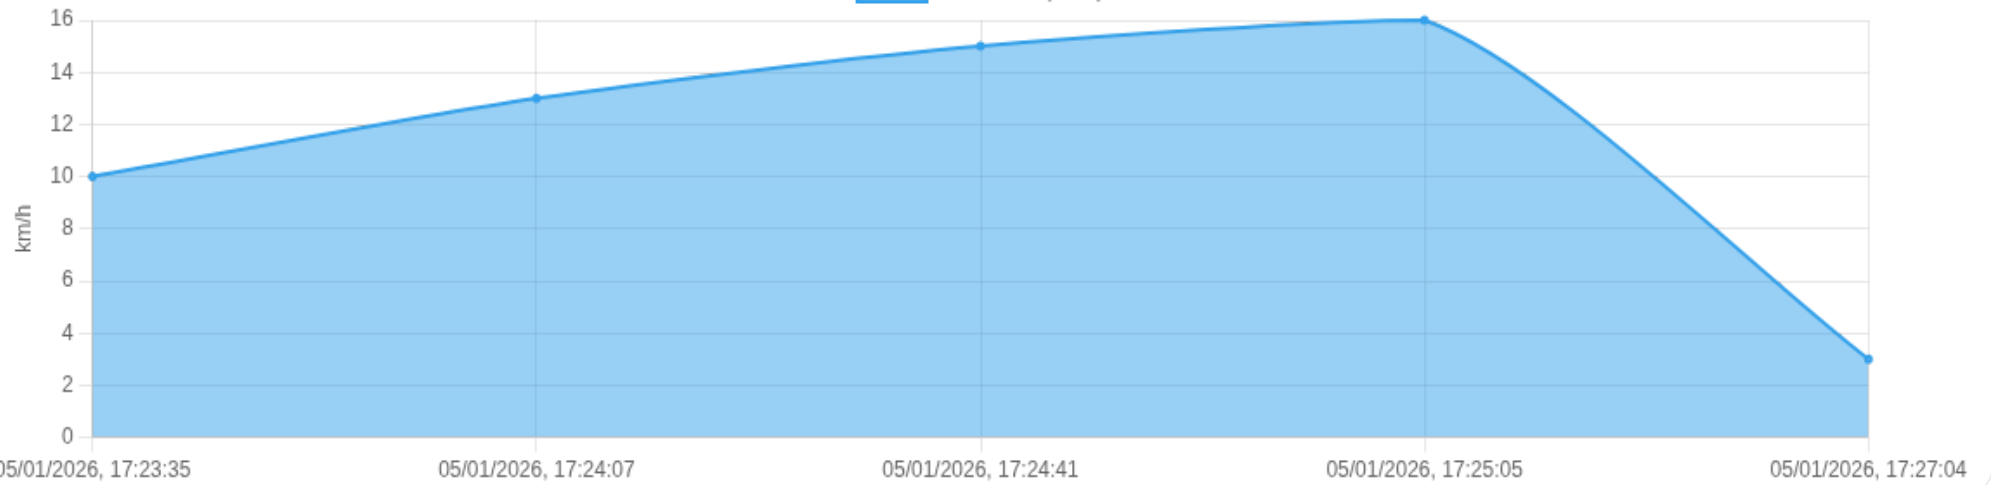

Ⓜ Paradas

#	Início	Fim	Duração	Endereço	Maps
Nenhuma parada detectada.					

Início: 05/01/2026, 17:23:35 **Fim:** 05/01/2026, 17:27:04 **Duração:** 0h 3m **Distância:** 1 km **Vel. Máx:** 16 km/h

► **Partida:** Rua Padre Euclides, Centro, Ribeirão Preto, São Paulo

■ **Chegada:** Rua São Paulo, Centro, Ribeirão Preto, São Paulo

Velocidade (km/h)

☰ **Posições (todas)**

Filtro global aplicado automaticamente

Data/Hora	Vel. (km/h)	Lat/Lon	Endereço	Link
05/01/2026, 17:23:35	10	-21.16830, -47.80569	Rua Padre Euclides, Centro, Ribeirão Preto, São Paulo	Abrir
05/01/2026, 17:24:07	13	-21.16789, -47.80620	Rua Padre Euclides, Centro, Ribeirão Preto, São Paulo	Abrir
05/01/2026, 17:24:41	15	-21.16876, -47.80691	Rua Minas, Centro, Ribeirão Preto, São Paulo	Abrir
05/01/2026, 17:25:05	16	-21.16921, -47.80612	Rua São Paulo, Centro, Ribeirão Preto, São Paulo	Abrir
05/01/2026, 17:27:04	3	-21.16762, -47.80468	Rua São Paulo, Centro, Ribeirão Preto, São Paulo	Abrir

Ⓜ Paradas

#	Início	Fim	Duração	Endereço	Maps
Nenhuma parada detectada.					

Início: 05/01/2026, 17:42:19 **Fim:** 05/01/2026, 18:03:01 **Duração:** 0h 20m **Distância:** 3 km **Vel. Máx:** 17 km/h

► **Partida:** Rua São Paulo, Centro, Ribeirão Preto, São Paulo