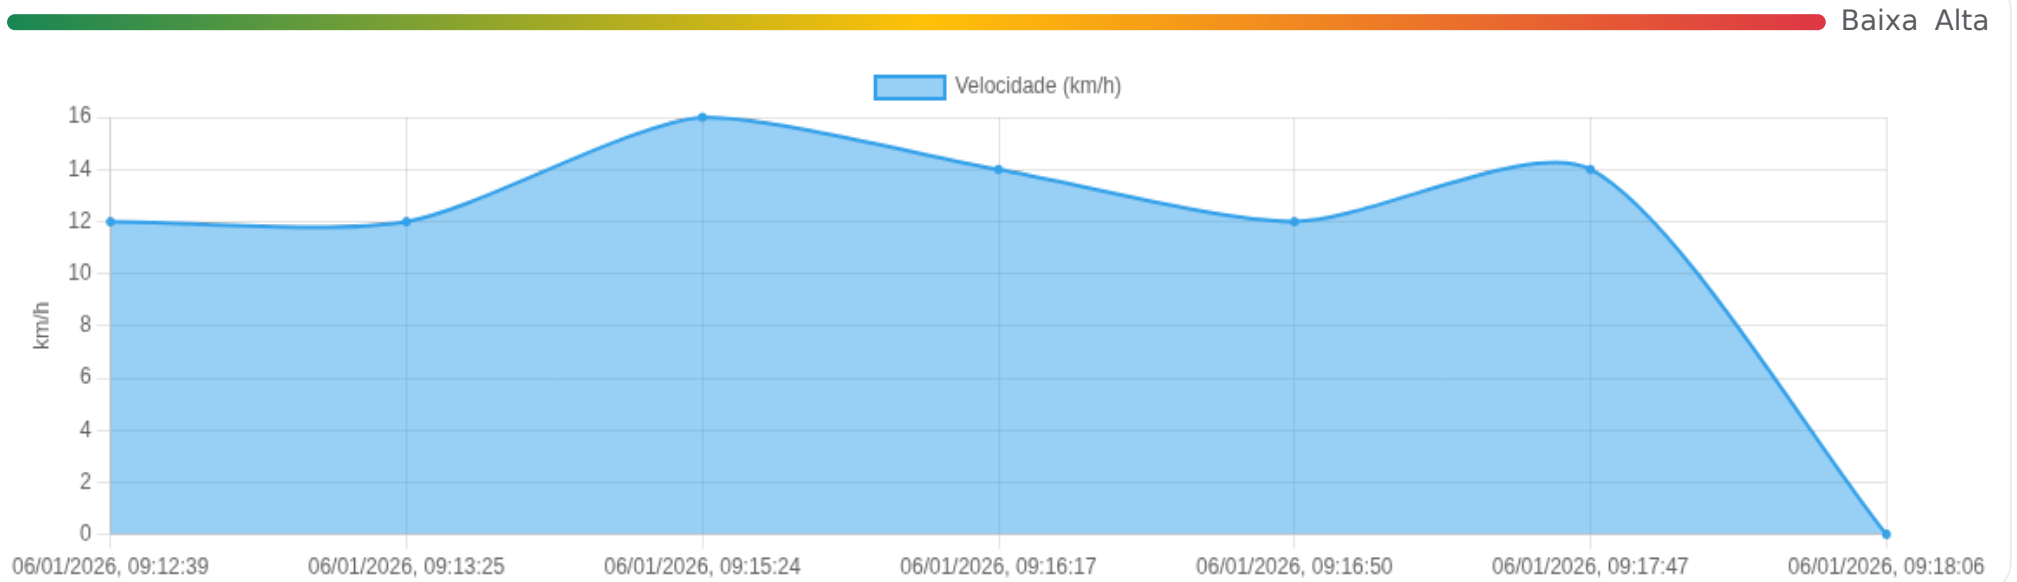

☰ **Posições (todas)**

Filtro global aplicado automaticamente

Data/Hora	Vel. (km/h)	Lat/Lon	Endereço	Link
06/01/2026, 09:12:39	12	-21.16648, -47.80426	Rua Goiás, Centro, Ribeirão Preto, São Paulo	Abrir
06/01/2026, 09:13:25	12	-21.16543, -47.80550	Rua Paraíba, Centro, Ribeirão Preto, São Paulo	Abrir
06/01/2026, 09:15:24	16	-21.16104, -47.80172	Rua Paraíba, Centro, Ribeirão Preto, São Paulo	Abrir
06/01/2026, 09:16:17	14	-21.15972, -47.80074	Rua Pernambuco, Ribeirão Preto, São Paulo	Abrir
06/01/2026, 09:16:50	12	-21.15832, -47.80247	Rua Coronel Pedro Dias, Ribeirão Preto, São Paulo	Abrir
06/01/2026, 09:17:47	14	-21.15711, -47.80110	Rua Flávio Uchôa, Jardim Palmares, Ribeirão Preto, São Paulo	Abrir
06/01/2026, 09:18:06	0	-21.15738, -47.80076	Rua Flávio Uchôa, Jardim Palmares, Ribeirão Preto, São Paulo	Abrir

Ⓜ Paradas

#	Início	Fim	Duração	Endereço	Maps
Nenhuma parada detectada.