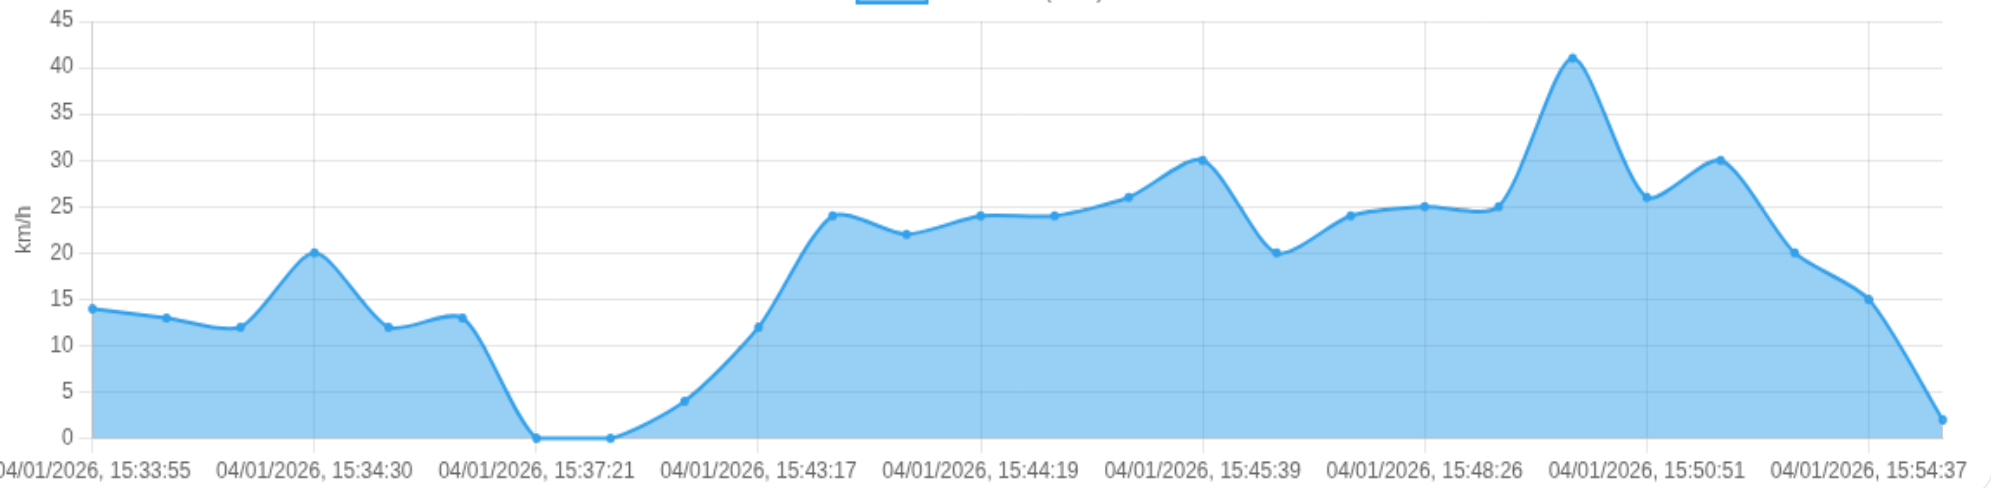

Velocidade (km/h)