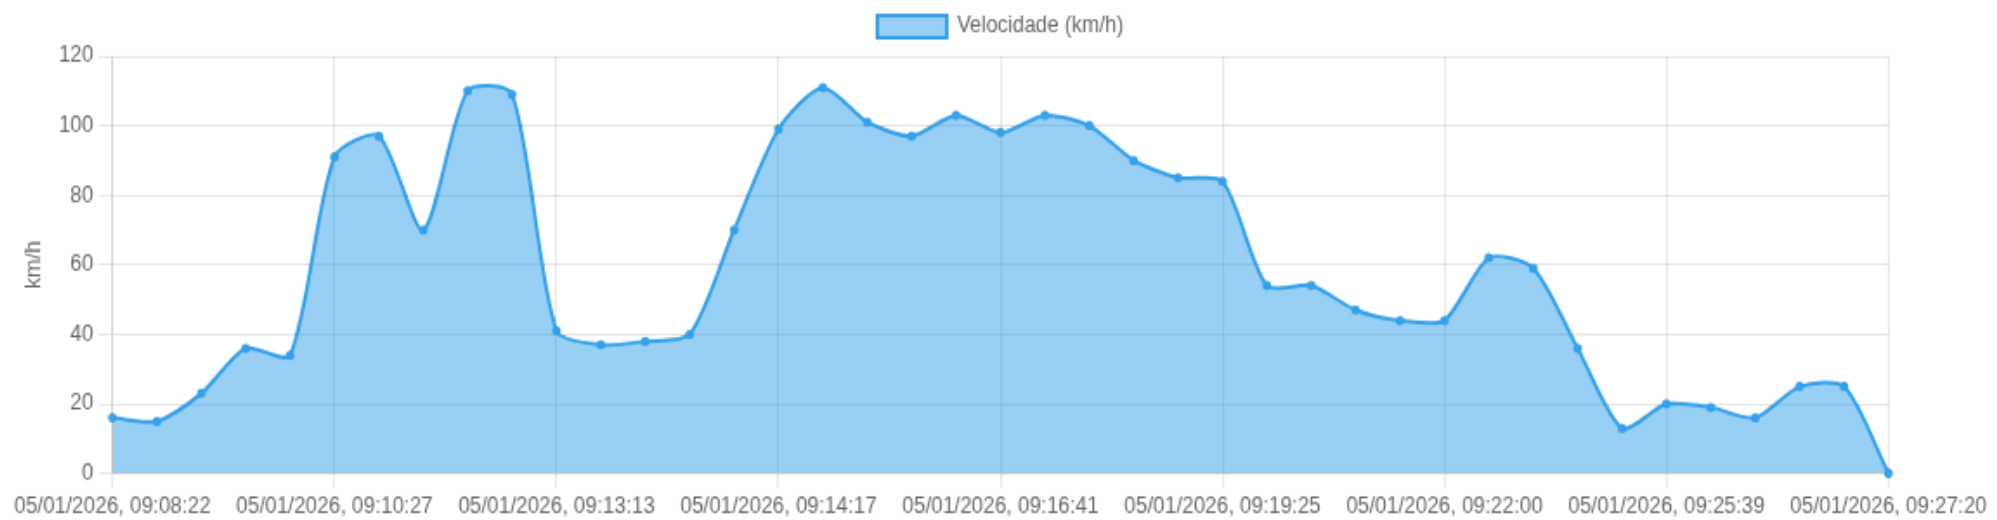

☰ **Posições (todas)**

Filtro global aplicado automaticamente

Data/Hora	Vel. (km/h)	Lat/Lon	Endereço	Link
05/01/2026, 09:08:22	16	-21.02784, -47.77810	Avenida Belarmino Pereira de Oliveira, Jardinópolis, São Paulo	Abrir
05/01/2026, 09:08:43	15	-21.02808, -47.77866	Rua da Saudade, Jardinópolis, São Paulo	Abrir
05/01/2026, 09:08:51	23	-21.02840, -47.77869	Rodovia Doutor Arthur Costacurta, Jardinópolis, São Paulo	Abrir
05/01/2026, 09:09:32	36	-21.03070, -47.78385	Jardinópolis, São Paulo	Abrir
05/01/2026, 09:09:36	34	-21.03080, -47.78419	Jardinópolis, São Paulo	Abrir
05/01/2026, 09:10:27	91	-21.03516, -47.79329	Rodovia Doutor Arthur Costacurta, Jardinópolis, São Paulo	Abrir
05/01/2026, 09:11:05	97	-21.03930, -47.80217	Rodovia Doutor Arthur Costacurta, Jardinópolis, São Paulo	Abrir
05/01/2026, 09:11:56	70	-21.04320, -47.81053	Rodovia Doutor Arthur Costacurta, Jardinópolis, São Paulo	Abrir
05/01/2026, 09:12:35	110	-21.04732, -47.81933	SPA 327/330, Jardinópolis, São Paulo	Abrir
05/01/2026, 09:12:37	109	-21.04756, -47.81986	SPA 327/330, Jardinópolis, São Paulo	Abrir
05/01/2026, 09:13:13	41	-21.05038, -47.82683	Jardinópolis, São Paulo	Abrir
05/01/2026, 09:13:17	37	-21.05052, -47.82720	Jardinópolis, São Paulo	Abrir
05/01/2026, 09:13:19	38	-21.05070, -47.82722	Jardinópolis, São Paulo	Abrir