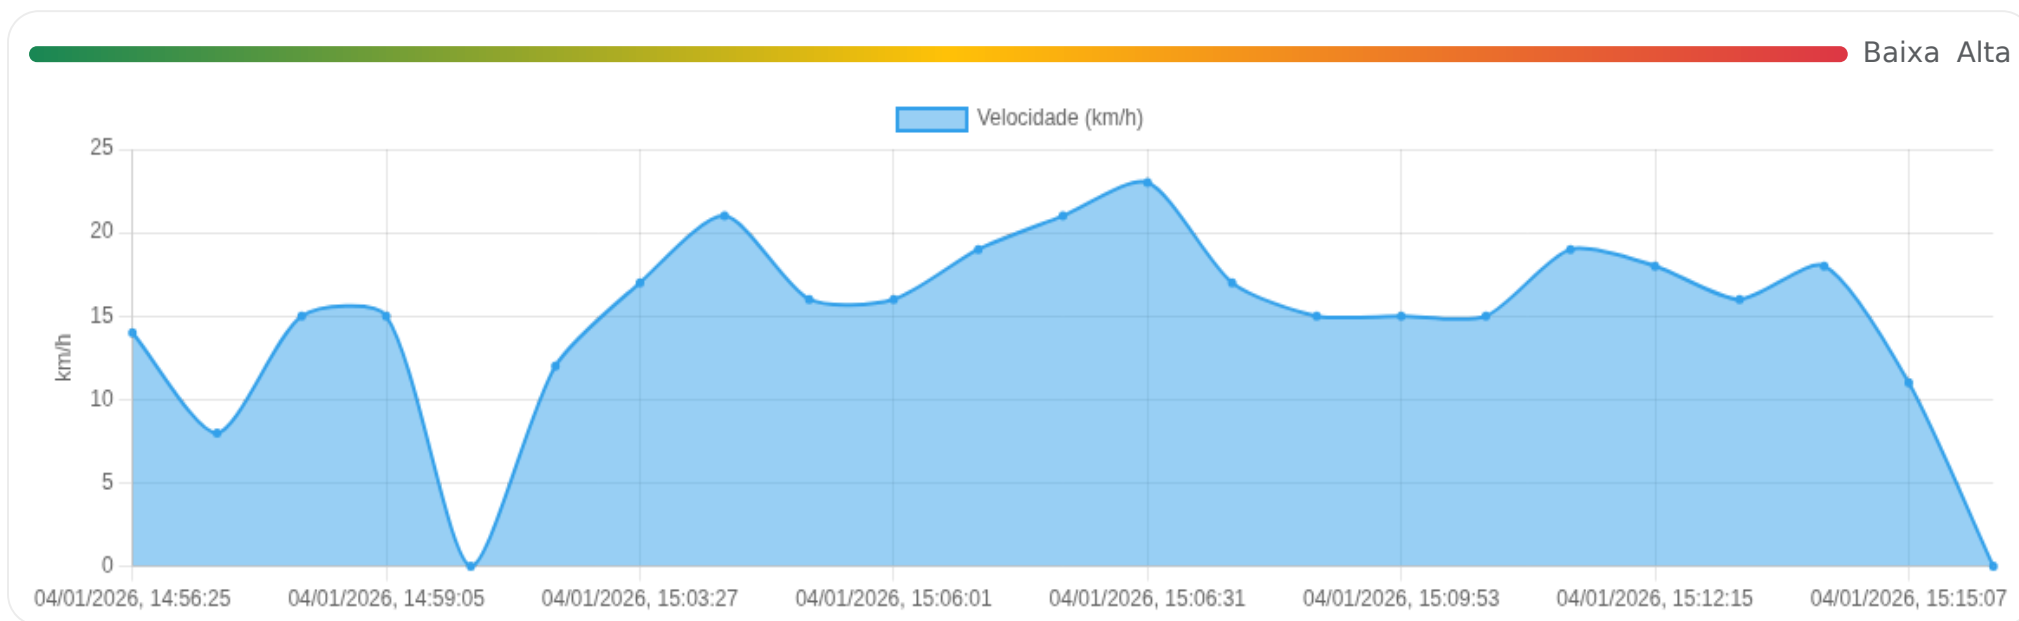

☰ **Posições (todas)**

Filtro global aplicado automaticamente

Data/Hora	Vel. (km/h)	Lat/Lon	Endereço	Link
04/01/2026, 14:56:25	14	-21.15972, -47.79761	Rua Flávio Uchôa, Jardim Palmares, Ribeirão Preto, São Paulo	Abrir
04/01/2026, 14:58:25	8	-21.16303, -47.79338	Rua Flávio Uchôa, Jardim Palmares, Ribeirão Preto, São Paulo	Abrir
04/01/2026, 14:58:31	15	-21.16295, -47.79318	Rua Frei Caneca, Jardim Paulista, Ribeirão Preto, São Paulo	Abrir
04/01/2026, 14:59:05	15	-21.16209, -47.79212	Avenida Quito Junqueira, Jardim Independência, Ribeirão Preto, São Paulo	Abrir
04/01/2026, 15:01:05	0	-21.16362, -47.79011	Avenida Quito Junqueira, Jardim Independência, Ribeirão Preto, São Paulo	Abrir
04/01/2026, 15:01:29	12	-21.16368, -47.79001	Avenida Quito Junqueira, Jardim Independência, Ribeirão Preto, São Paulo	Abrir
04/01/2026, 15:03:27	17	-21.16684, -47.78910	Avenida Meira Júnior, Jardim Palmares, Ribeirão Preto, São Paulo	Abrir
04/01/2026, 15:03:33	21	-21.16694, -47.78882	Rua Carlos Augusto Brazão, Jardim Palmares, Ribeirão Preto, São Paulo	Abrir
04/01/2026, 15:05:33	16	-21.17267, -47.78352	Rua Carlos Augusto Brazão, Jardim Palmares, Ribeirão Preto, São Paulo	Abrir
04/01/2026, 15:06:01	16	-21.17365, -47.78241	Rua Carlos Augusto Brazão, Jardim Palmares, Ribeirão Preto, São Paulo	Abrir
04/01/2026, 15:06:07	19	-21.17351, -47.78220	Rua Emílio Favero, Jardim Palmares, Ribeirão Preto, São Paulo	Abrir
04/01/2026, 15:06:27	21	-21.17278, -47.78140	Rua Emílio Favero, Jardim Palmares, Ribeirão Preto, São Paulo	Abrir
04/01/2026, 15:06:31	23	-21.17283, -47.78123	Rua Emílio Favero, Jardim Palmares, Ribeirão Preto, São Paulo	Abrir
04/01/2026, 15:08:10	17	-21.17768, -47.77739	Rua Doutor Moraes Lima, Jardim Palmares, Ribeirão Preto, São Paulo	Abrir
04/01/2026, 15:09:19	15	-21.17586, -47.77399	Rua Stefano Baruffi, Jardim Zara, Ribeirão Preto, São Paulo	Abrir
04/01/2026, 15:09:53	15	-21.17690, -47.77311	Rua Isaias José Ferreira, Jardim Zara, Ribeirão Preto, São Paulo	Abrir
04/01/2026, 15:10:59	15	-21.17523, -47.77002	Rua Isaias José Ferreira, Jardim Zara, Ribeirão Preto, São Paulo	Abrir
04/01/2026, 15:12:00	19	-21.17671, -47.76689	Rua Francisco José Cerqueira, Jardim Zara, Ribeirão Preto, São Paulo	Abrir
04/01/2026, 15:12:15	18	-21.17745, -47.76664	Rua Francisco José Cerqueira, Jardim Zara, Ribeirão Preto, São Paulo	Abrir
04/01/2026, 15:12:55	16	-21.17718, -47.76453	Rua José Fanini, Jardim Zara, Ribeirão Preto, São Paulo	Abrir
04/01/2026, 15:13:06	18	-21.17758, -47.76429	Avenida das Lágrimas, Jardim Zara, Ribeirão Preto, São Paulo	Abrir
04/01/2026, 15:15:07	11	-21.18036, -47.76009	Avenida das Lágrimas, Jardim Zara, Ribeirão Preto, São Paulo	Abrir