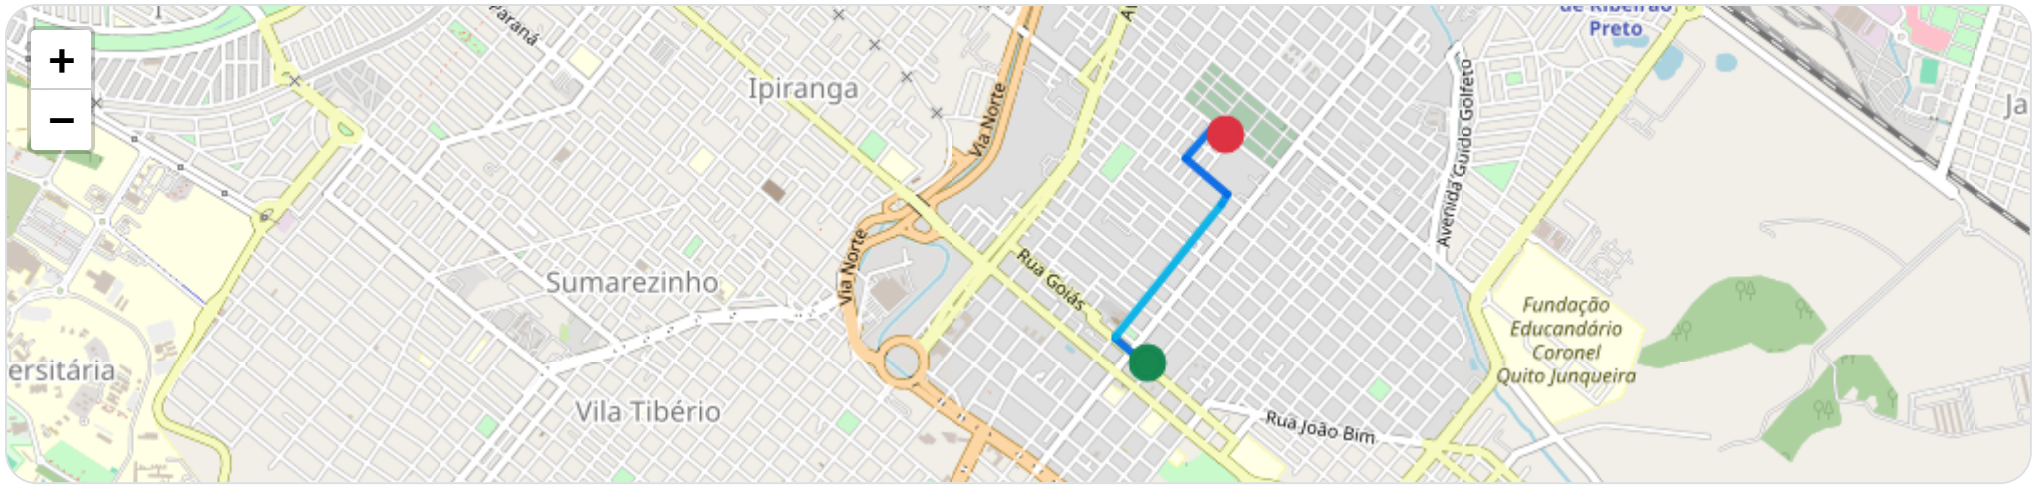

Velocidade (km/h)