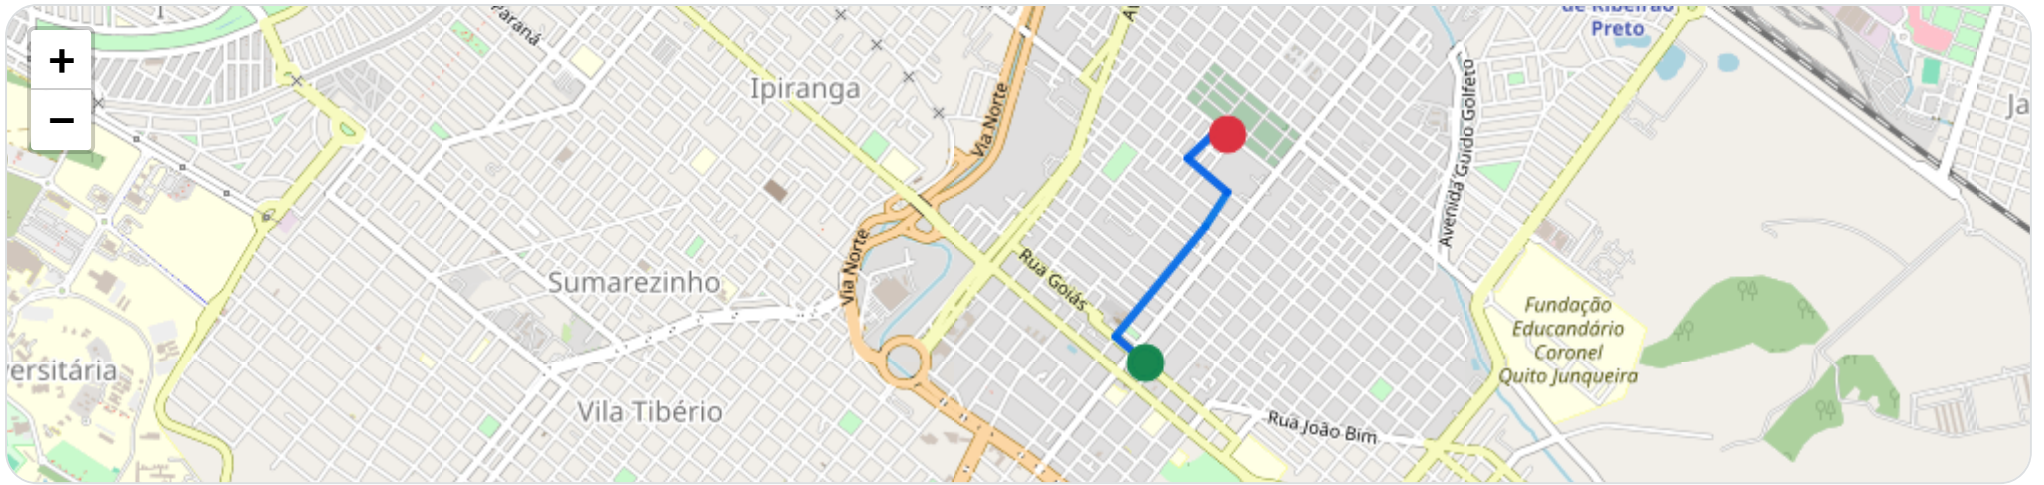

Data/Hora	Vel. (km/h)	Lat/Lon	Endereço	Link
05/01/2026, 18:38:25	4	-21.16657, -47.80410	Rua Goiás, Centro, Ribeirão Preto, São Paulo	Abrir
05/01/2026, 18:38:32	4	-21.16657, -47.80410	Rua Goiás, Centro, Ribeirão Preto, São Paulo	Abrir
05/01/2026, 18:39:54	0	-21.16657, -47.80410	Rua Goiás, Centro, Ribeirão Preto, São Paulo	Abrir

Ⓜ Paradas

#	Início	Fim	Duração	Endereço	Maps
Nenhuma parada detectada.					

Início: 06/01/2026, 09:12:39 **Fim:** 06/01/2026, 09:18:06 **Duração:** 0h 5m **Distância:** 1 km **Vel. Máx:** 16 km/h

► **Partida:** Rua Goiás, Centro, Ribeirão Preto, São Paulo

■ **Chegada:** Rua Flávio Uchôa, Jardim Palmares, Ribeirão Preto, São Paulo

☰ **Posições (todas)**

Filtro global aplicado automaticamente

Data/Hora	Vel. (km/h)	Lat/Lon	Endereço	Link
06/01/2026, 09:12:39	12	-21.16648, -47.80426	Rua Goiás, Centro, Ribeirão Preto, São Paulo	Abrir
06/01/2026, 09:13:25	12	-21.16543, -47.80550	Rua Paraíba, Centro, Ribeirão Preto, São Paulo	Abrir
06/01/2026, 09:15:24	16	-21.16104, -47.80172	Rua Paraíba, Centro, Ribeirão Preto, São Paulo	Abrir
06/01/2026, 09:16:17	14	-21.15972, -47.80074	Rua Pernambuco, Ribeirão Preto, São Paulo	Abrir
06/01/2026, 09:16:50	12	-21.15832, -47.80247	Rua Coronel Pedro Dias, Ribeirão Preto, São Paulo	Abrir
06/01/2026, 09:17:47	14	-21.15711, -47.80110	Rua Flávio Uchôa, Jardim Palmares, Ribeirão Preto, São Paulo	Abrir
06/01/2026, 09:18:06	0	-21.15738, -47.80076	Rua Flávio Uchôa, Jardim Palmares, Ribeirão Preto, São Paulo	Abrir