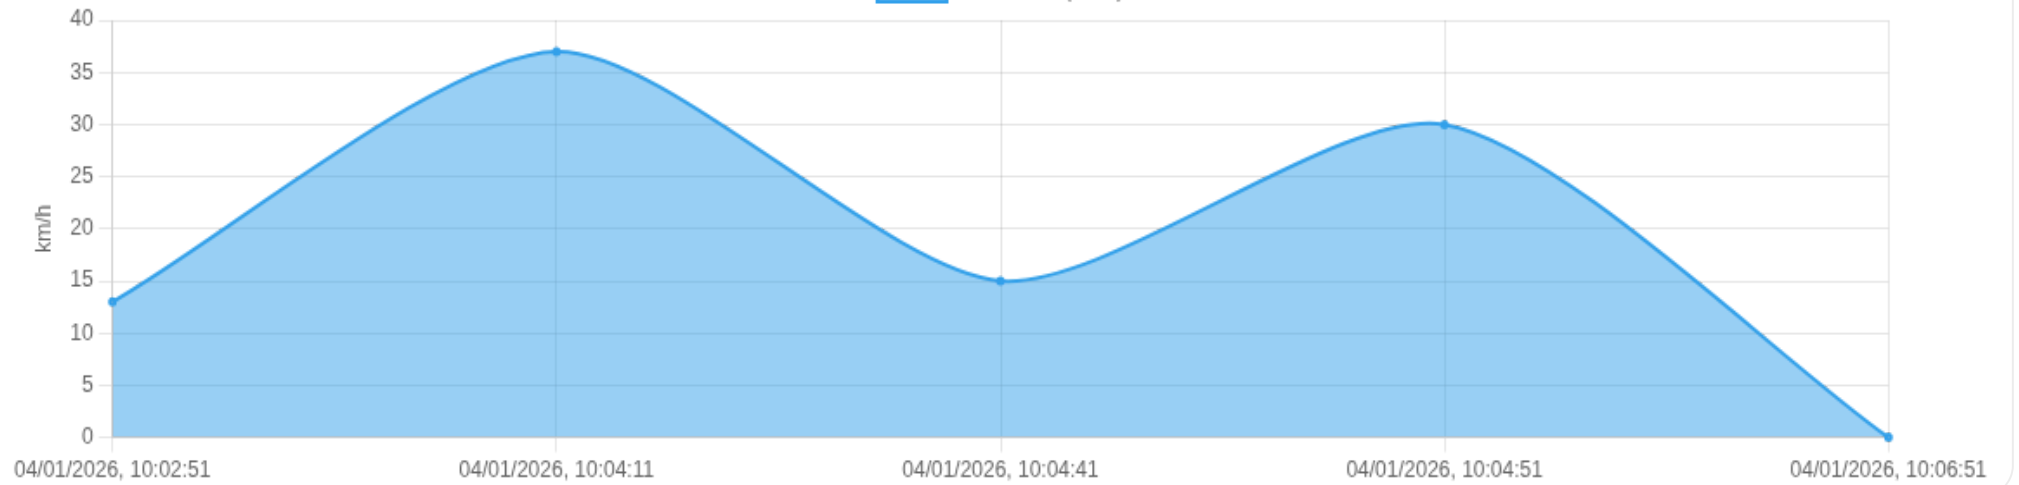

Velocidade (km/h)