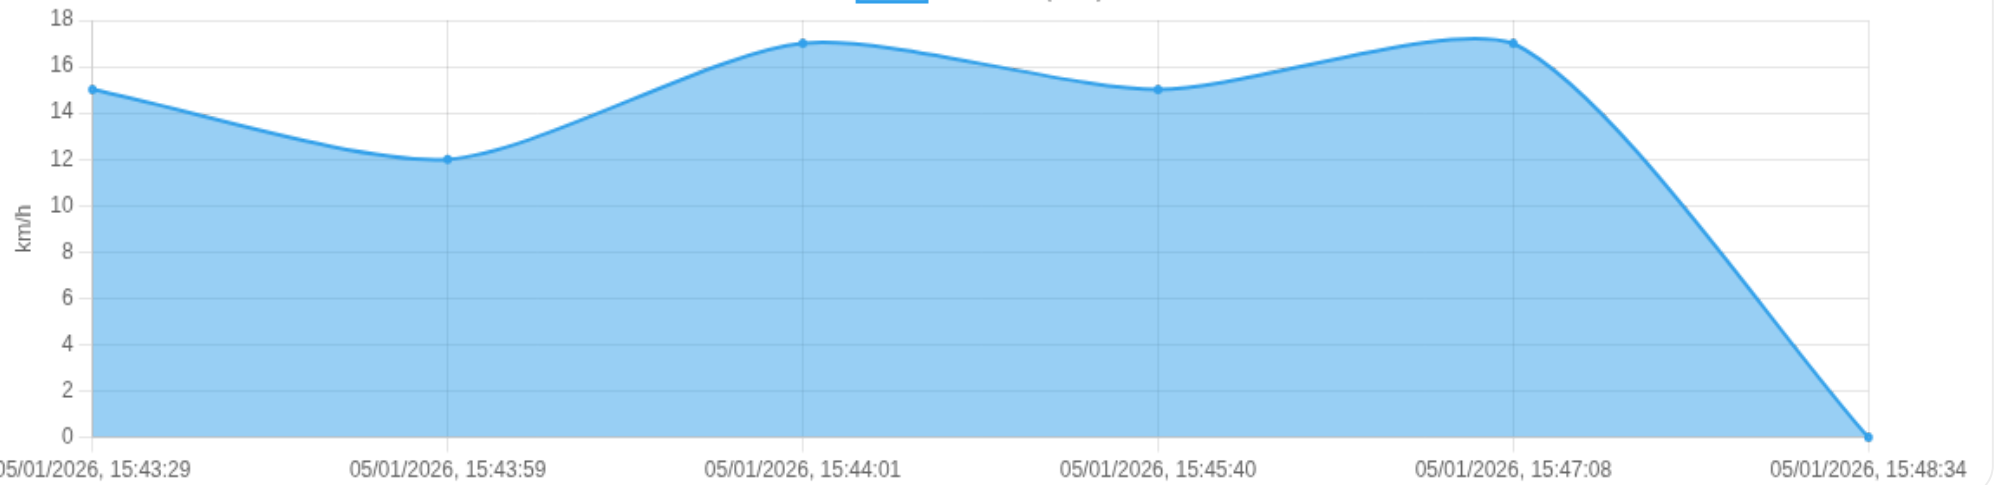

Velocidade (km/h)