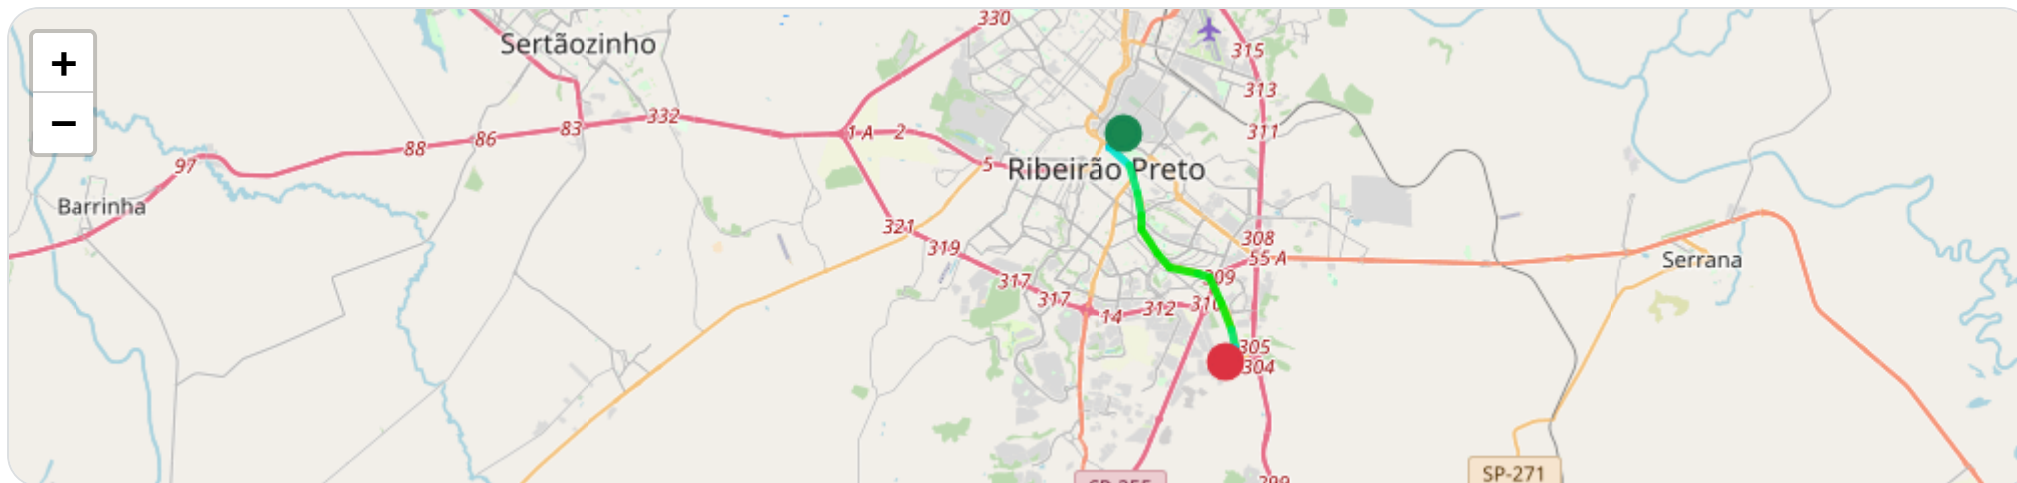

Data/Hora	Vel. (km/h)	Lat/Lon	Endereço	Link
04/01/2026, 10:36:15	0	-21.16651, -47.80407	Rua Goiás, Centro, Ribeirão Preto, São Paulo	Abrir

ⓘ Paradas

#	Início	Fim	Duração	Endereço	Maps
Nenhuma parada detectada.					

Viagem #4 04/01/2026, 11:08:35 → 04/01/2026, 11:23:52

Dist: 11 km

Duração: 0h 15m

V. Máx: 71 km/h

Início: 04/01/2026, 11:08:35 **Fim:** 04/01/2026, 11:23:52 **Duração:** 0h 15m **Distância:** 11 km **Vel. Máx:** 71 km/h

► **Partida:** Rua Goiás, Centro, Ribeirão Preto, São Paulo

■ **Chegada:** Avenida Afonso Valera, Recreio das Acácias, Ribeirão Preto, São Paulo

Velocidade (km/h)

☰ **Posições (todas)**

Filtro global aplicado automaticamente