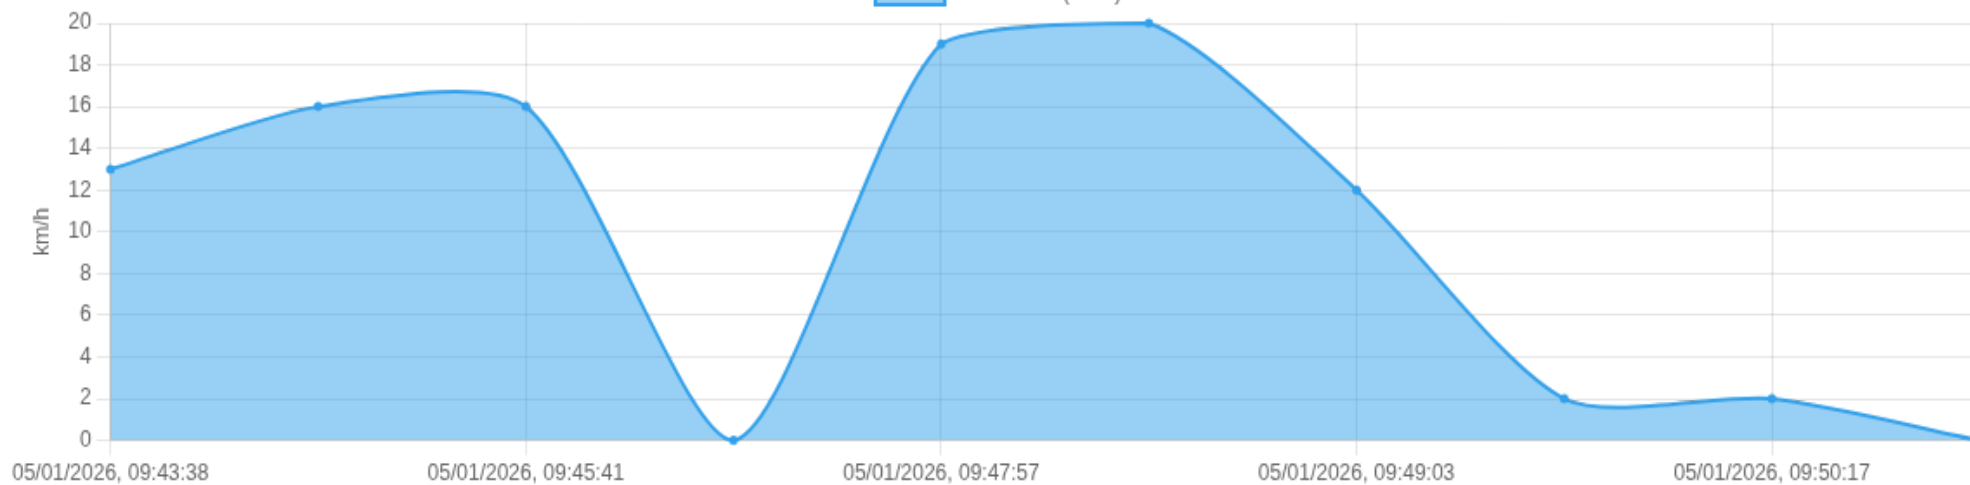

Velocidade (km/h)