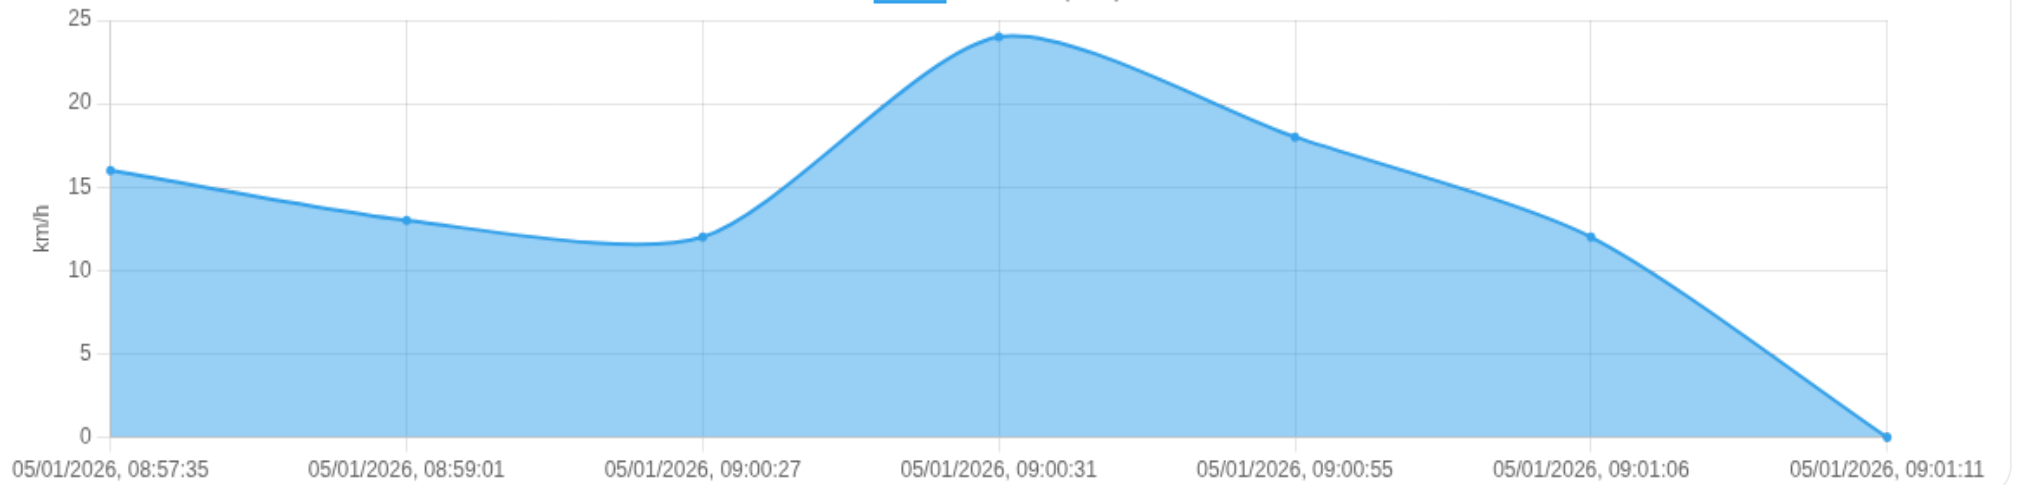

ⓘ Paradas

#	Início	Fim	Duração	Endereço	Maps
Nenhuma parada detectada.					

Viagem #11

05/01/2026, 08:57:35 → 05/01/2026, 09:01:11

Dist: 2 km

Duração: 0h 3m

V. Máx: 24 km/h

Início: 05/01/2026, 08:57:35 **Fim:** 05/01/2026, 09:01:11 **Duração:** 0h 3m **Distância:** 2 km **Vel. Máx:** 24 km/h

► **Partida:** Jardimópolis, São Paulo

■ **Chegada:** Avenida Belarmino Pereira de Oliveira, Jardimópolis, São Paulo

Velocidade (km/h)

☰ **Posições (todas)**

Filtro global aplicado automaticamente

Data/Hora	Vel. (km/h)	Lat/Lon	Endereço	Link
05/01/2026, 08:57:35	16	-21.01730, -47.77047	Jardinópolis, São Paulo	Abrir
05/01/2026, 08:59:01	13	-21.02399, -47.77102	Rua Higino Marchió, Jardinópolis, São Paulo	Abrir
05/01/2026, 09:00:27	12	-21.02604, -47.77759	Rua Doutor Muniz Sapucaia, Jardinópolis, São Paulo	Abrir
05/01/2026, 09:00:31	24	-21.02623, -47.77756	Rua Doutor Muniz Sapucaia, Jardinópolis, São Paulo	Abrir
05/01/2026, 09:00:55	18	-21.02752, -47.77723	Rua Doutor Muniz Sapucaia, Jardinópolis, São Paulo	Abrir
05/01/2026, 09:01:06	12	-21.02770, -47.77789	Avenida Belarmino Pereira de Oliveira, Jardinópolis, São Paulo	Abrir
05/01/2026, 09:01:11	0	-21.02770, -47.77789	Avenida Belarmino Pereira de Oliveira, Jardinópolis, São Paulo	Abrir