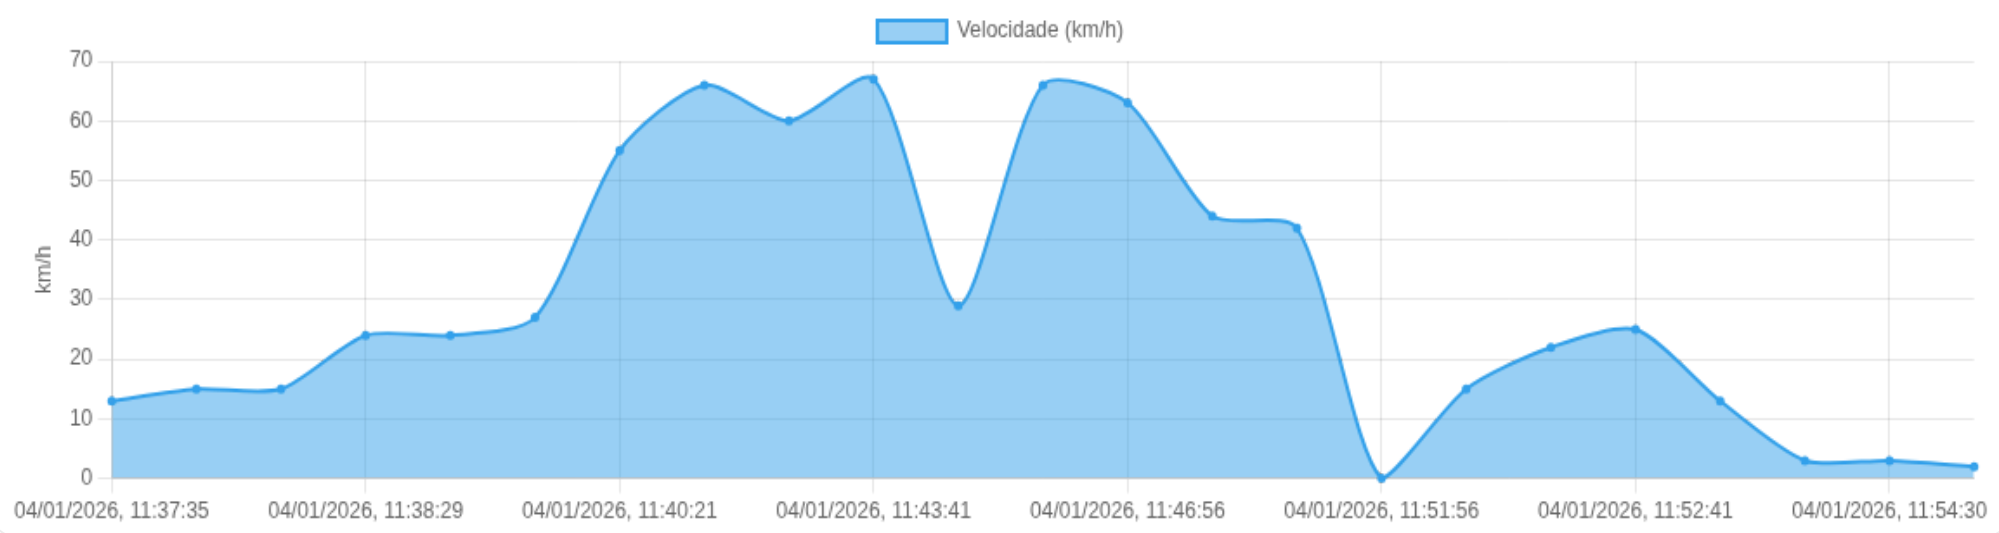

☰ **Posições (todas)**

Filtro global aplicado automaticamente

Data/Hora	Vel. (km/h)	Lat/Lon	Endereço	Link
04/01/2026, 11:37:35	13	-21.23913, -47.76903	Avenida Afonso Valera, Recreio das Acácias, Ribeirão Preto, São Paulo	Abrir
04/01/2026, 11:37:47	15	-21.23946, -47.76893	Avenida Afonso Valera, Recreio das Acácias, Ribeirão Preto, São Paulo	Abrir
04/01/2026, 11:38:03	15	-21.24021, -47.76936	Vila Romana, Ribeirão Preto, São Paulo	Abrir
04/01/2026, 11:38:29	24	-21.23848, -47.76735	Vila Romana, Ribeirão Preto, São Paulo	Abrir
04/01/2026, 11:38:35	24	-21.23863, -47.76702	Avenida Afonso Valera, Recreio das Acácias, Ribeirão Preto, São Paulo	Abrir
04/01/2026, 11:39:20	27	-21.23540, -47.76448	Avenida Doutor Celso Charuri, Jardim São José, Ribeirão Preto, São Paulo	Abrir
04/01/2026, 11:40:21	55	-21.22643, -47.76734	Avenida Doutor Celso Charuri, Jardim São José, Ribeirão Preto, São Paulo	Abrir
04/01/2026, 11:41:17	66	-21.21825, -47.77142	Avenida Doutor Celso Charuri, Greenville, Ribeirão Preto, São Paulo	Abrir
04/01/2026, 11:42:49	60	-21.21110, -47.77573	Avenida Maurílio Biagi, City Ribeirão, Ribeirão Preto, São Paulo	Abrir
04/01/2026, 11:43:41	67	-21.20930, -47.78540	Rua Abraão Issa Halack, Ribeirânia, Ribeirão Preto, São Paulo	Abrir
04/01/2026, 11:44:47	29	-21.20818, -47.78939	Avenida Maurílio Biagi, Ribeirânia, Ribeirão Preto, São Paulo	Abrir
04/01/2026, 11:46:15	66	-21.20076, -47.79517	Avenida Maurílio Biagi, Santa Cruz, Ribeirão Preto, São Paulo	Abrir
04/01/2026, 11:46:56	63	-21.19501, -47.79813	Avenida Maurílio Biagi, Santa Cruz, Ribeirão Preto, São Paulo	Abrir