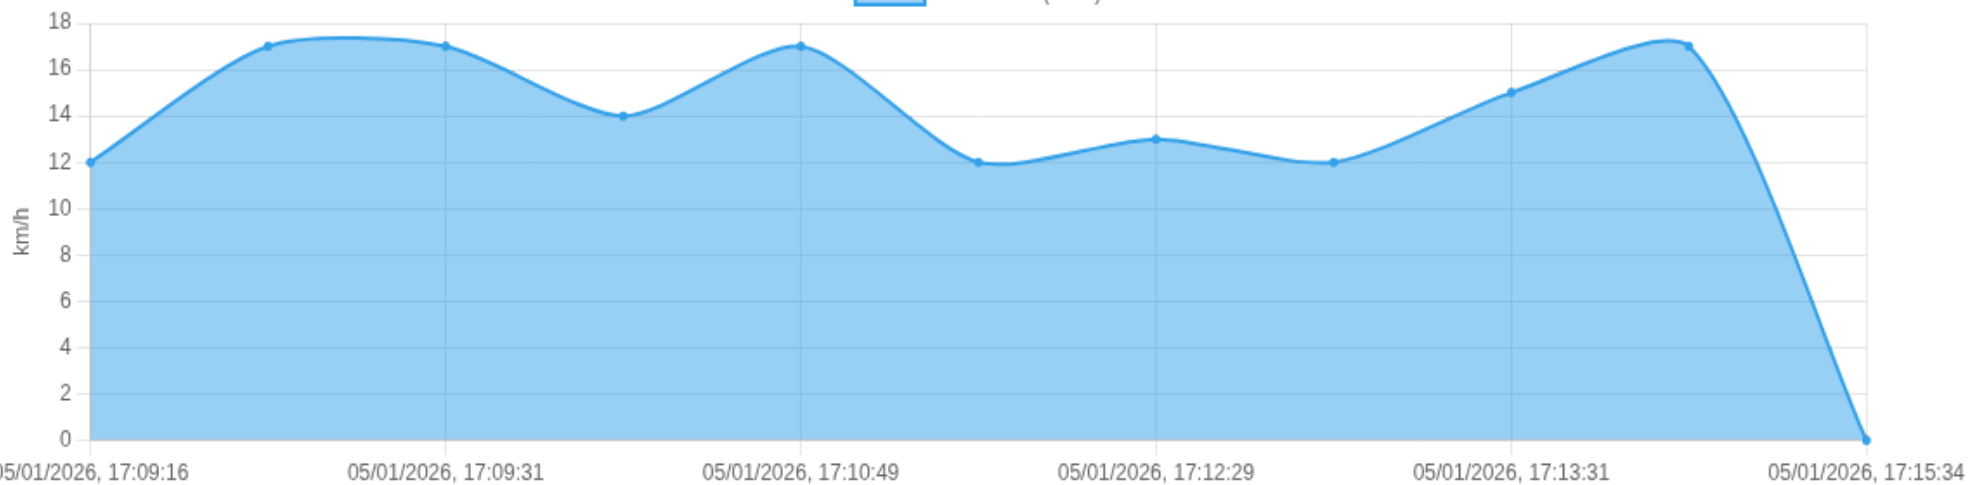

Velocidade (km/h)