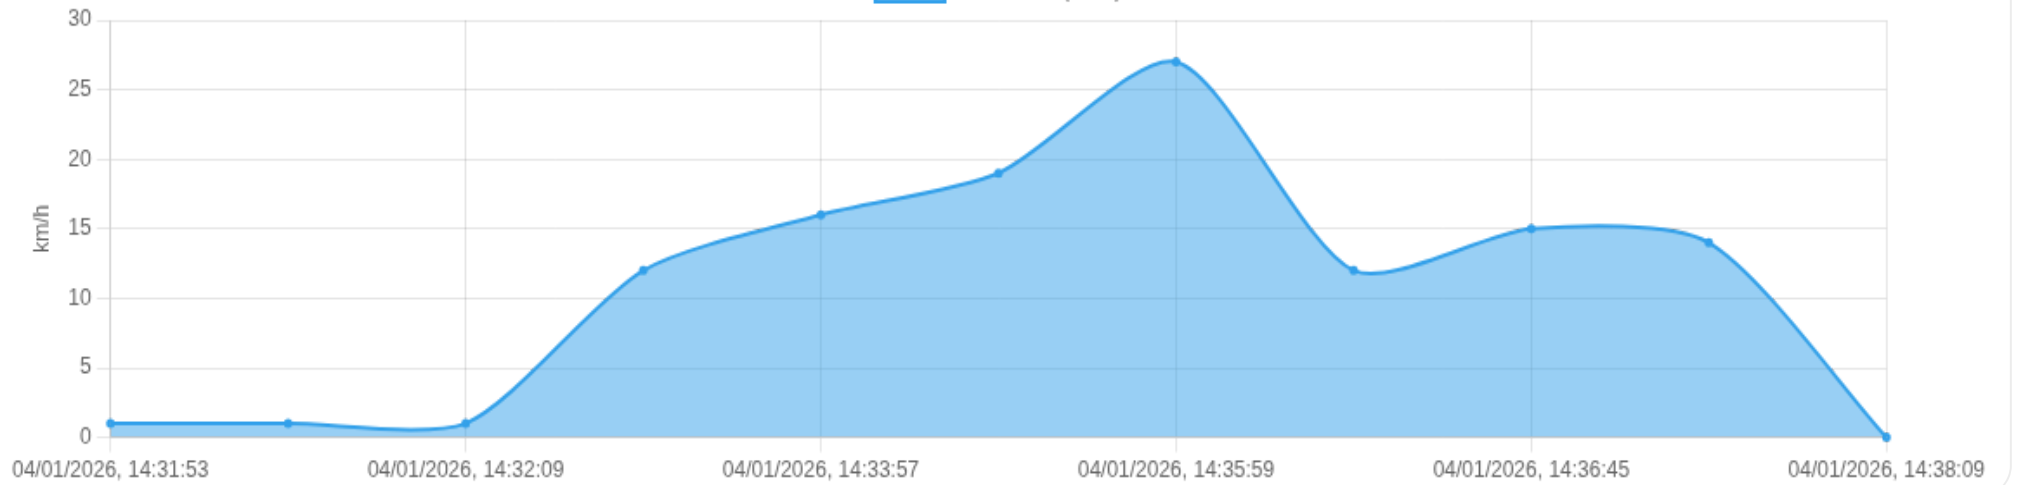

Velocidade (km/h)