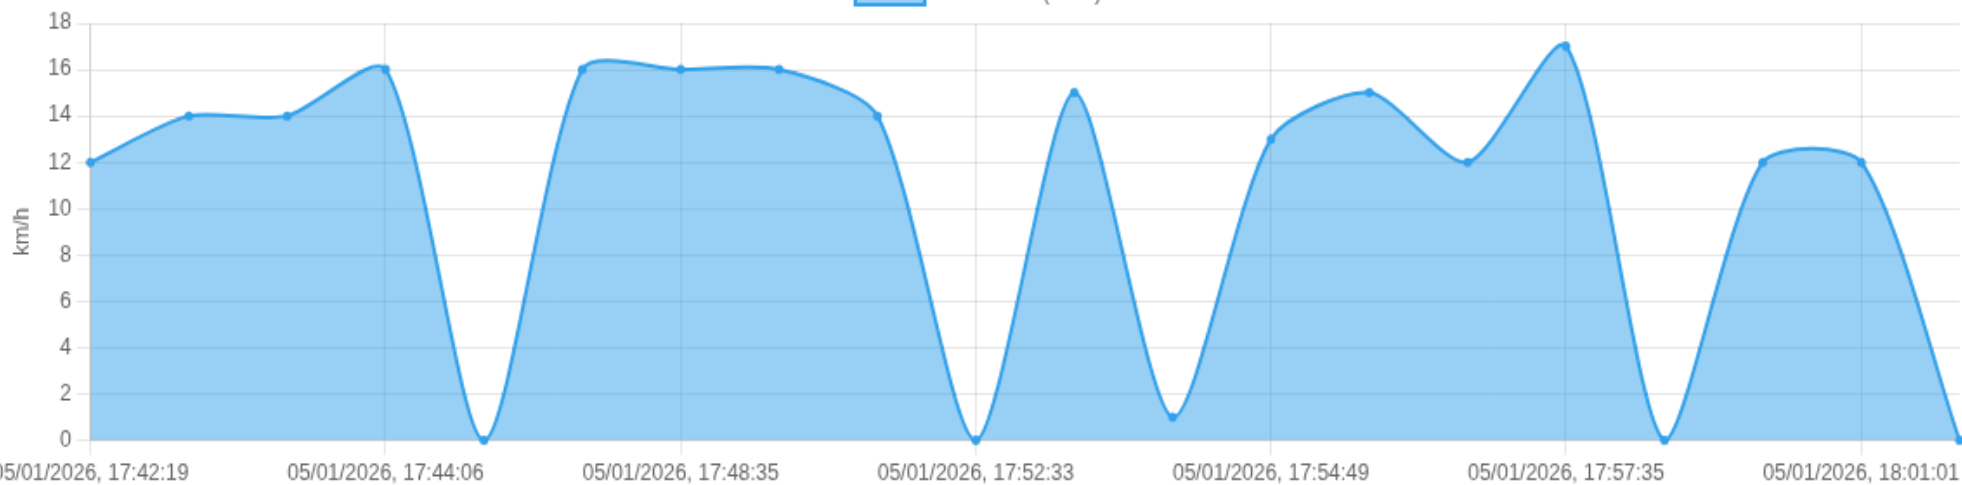

Velocidade (km/h)