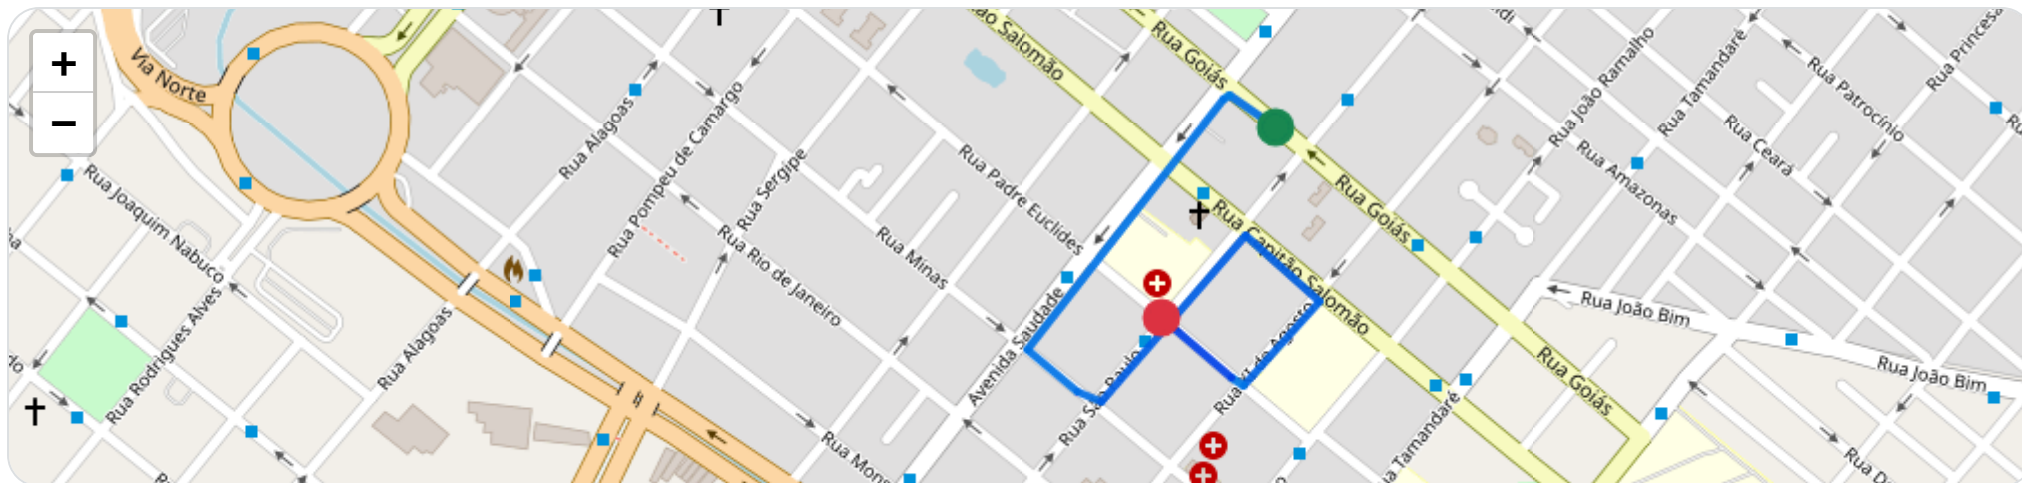

Velocidade (km/h)