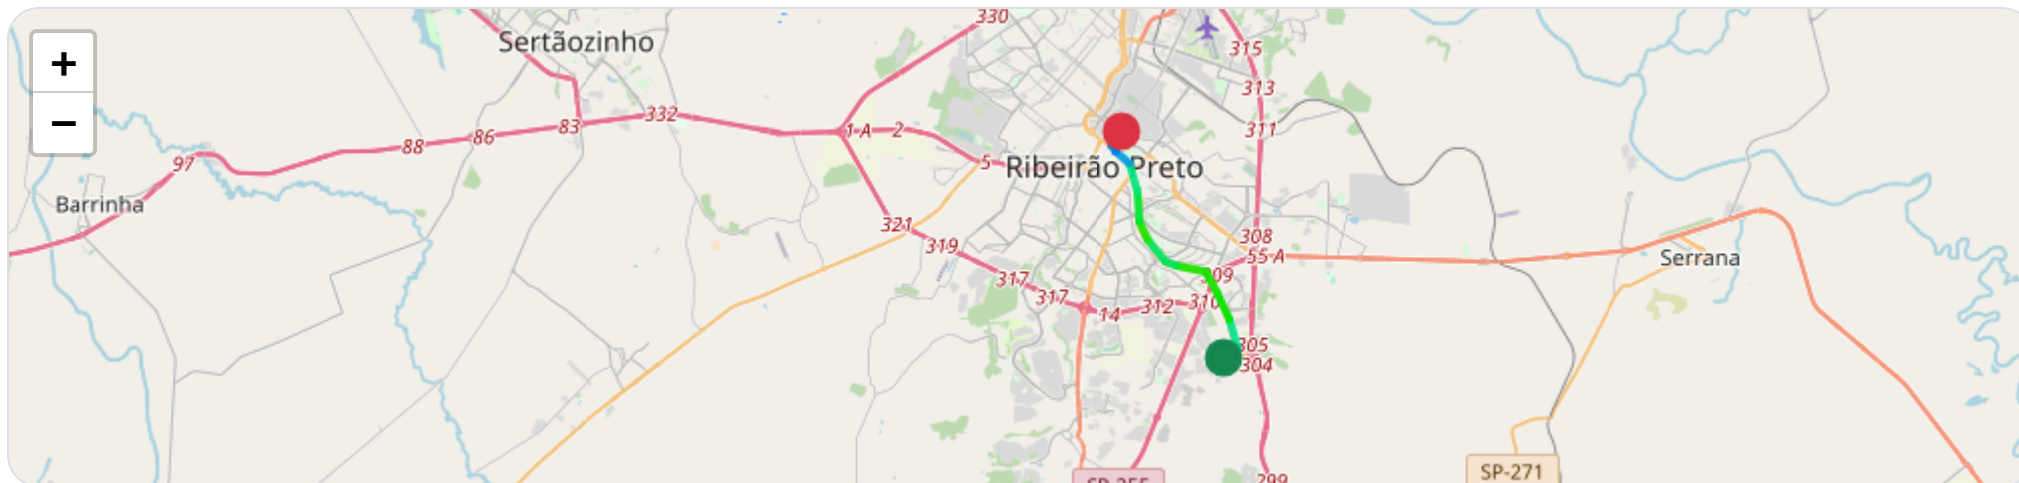

☰ **Posições (todas)**

Filtro global aplicado automaticamente

Data/Hora	Vel. (km/h)	Lat/Lon	Endereço	Link
04/01/2026, 11:37:35	13	-21.23913, -47.76903	Avenida Afonso Valera, Recreio das Acácias, Ribeirão Preto, São Paulo	Abrir
04/01/2026, 11:37:47	15	-21.23946, -47.76893	Avenida Afonso Valera, Recreio das Acácias, Ribeirão Preto, São Paulo	Abrir
04/01/2026, 11:38:03	15	-21.24021, -47.76936	Vila Romana, Ribeirão Preto, São Paulo	Abrir
04/01/2026, 11:38:29	24	-21.23848, -47.76735	Vila Romana, Ribeirão Preto, São Paulo	Abrir
04/01/2026, 11:38:35	24	-21.23863, -47.76702	Avenida Afonso Valera, Recreio das Acácias, Ribeirão Preto, São Paulo	Abrir
04/01/2026, 11:39:20	27	-21.23540, -47.76448	Avenida Doutor Celso Charuri, Jardim São José, Ribeirão Preto, São Paulo	Abrir
04/01/2026, 11:40:21	55	-21.22643, -47.76734	Avenida Doutor Celso Charuri, Jardim São José, Ribeirão Preto, São Paulo	Abrir
04/01/2026, 11:41:17	66	-21.21825, -47.77142	Avenida Doutor Celso Charuri, Greenville, Ribeirão Preto, São Paulo	Abrir
04/01/2026, 11:42:49	60	-21.21110, -47.77573	Avenida Maurílio Biagi, City Ribeirão, Ribeirão Preto, São Paulo	Abrir
04/01/2026, 11:43:41	67	-21.20930, -47.78540	Rua Abraão Issa Halack, Ribeirânia, Ribeirão Preto, São Paulo	Abrir
04/01/2026, 11:44:47	29	-21.20818, -47.78939	Avenida Maurílio Biagi, Ribeirânia, Ribeirão Preto, São Paulo	Abrir
04/01/2026, 11:46:15	66	-21.20076, -47.79517	Avenida Maurílio Biagi, Santa Cruz, Ribeirão Preto, São Paulo	Abrir
04/01/2026, 11:46:56	63	-21.19501, -47.79813	Avenida Maurílio Biagi, Santa Cruz, Ribeirão Preto, São Paulo	Abrir