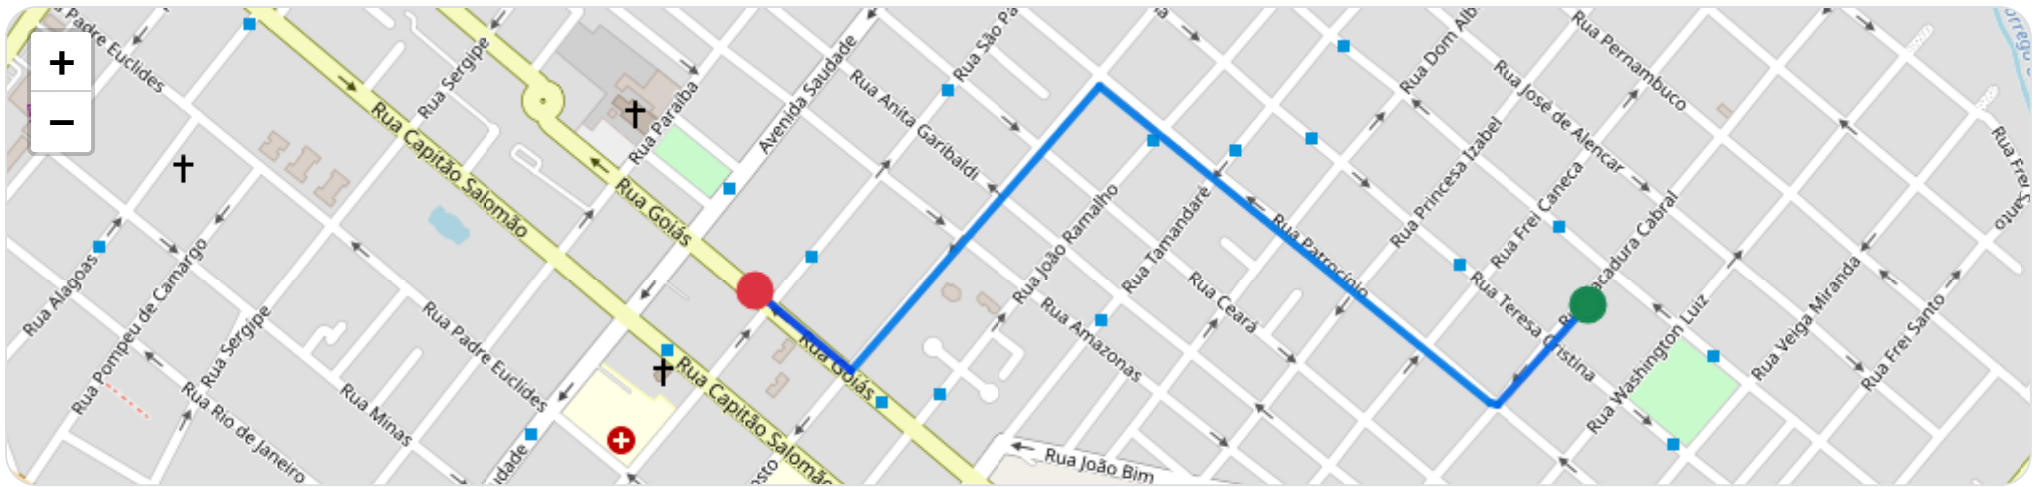

■ **Chegada:** Rua Sacadura Cabral, Jardim Paulista, Ribeirão Preto, São Paulo

☰ **Posições (todas)**

Filtro global aplicado automaticamente

Data/Hora	Vel. (km/h)	Lat/Lon	Endereço	Link
05/01/2026, 15:27:07	1	-21.16650, -47.80409	Rua Goiás, Centro, Ribeirão Preto, São Paulo	Abrir
05/01/2026, 15:27:11	1	-21.16650, -47.80409	Rua Goiás, Centro, Ribeirão Preto, São Paulo	Abrir
05/01/2026, 15:28:11	13	-21.16645, -47.80425	Rua Goiás, Centro, Ribeirão Preto, São Paulo	Abrir
05/01/2026, 15:29:29	13	-21.16550, -47.80550	Rua Goiás, Centro, Ribeirão Preto, São Paulo	Abrir
05/01/2026, 15:29:31	17	-21.16543, -47.80546	Rua Paraíba, Centro, Ribeirão Preto, São Paulo	Abrir
05/01/2026, 15:30:43	14	-21.16191, -47.80244	Rua Paraíba, Centro, Ribeirão Preto, São Paulo	Abrir
05/01/2026, 15:30:45	21	-21.16192, -47.80236	Rua Conde Francisco Matarazzo, Ipiranga, Ribeirão Preto, São Paulo	Abrir
05/01/2026, 15:32:45	21	-21.16341, -47.80028	Rua Teresa Cristina, Ribeirão Preto, São Paulo	Abrir
05/01/2026, 15:34:44	24	-21.16728, -47.79538	Rua Teresa Cristina, Jardim Paulista, Ribeirão Preto, São Paulo	Abrir
05/01/2026, 15:34:54	20	-21.16763, -47.79483	Rua Washington Luiz, Jardim Paulista, Ribeirão Preto, São Paulo	Abrir
05/01/2026, 15:34:57	28	-21.16752, -47.79468	Rua Washington Luiz, Jardim Paulista, Ribeirão Preto, São Paulo	Abrir
05/01/2026, 15:35:35	14	-21.16563, -47.79311	Rua Washington Luiz, Jardim Paulista, Ribeirão Preto, São Paulo	Abrir
05/01/2026, 15:35:56	12	-21.16516, -47.79380	Rua Sacadura Cabral, Jardim Paulista, Ribeirão Preto, São Paulo	Abrir
05/01/2026, 15:37:57	0	-21.16660, -47.79512	Rua Sacadura Cabral, Jardim Paulista, Ribeirão Preto, São Paulo	Abrir

► **Partida:** Rua Sacadura Cabral, Jardim Paulista, Ribeirão Preto, São Paulo

■ **Chegada:** Rua Goiás, Centro, Ribeirão Preto, São Paulo

Velocidade (km/h)

☰ Posições (todas)

Filtro global aplicado automaticamente