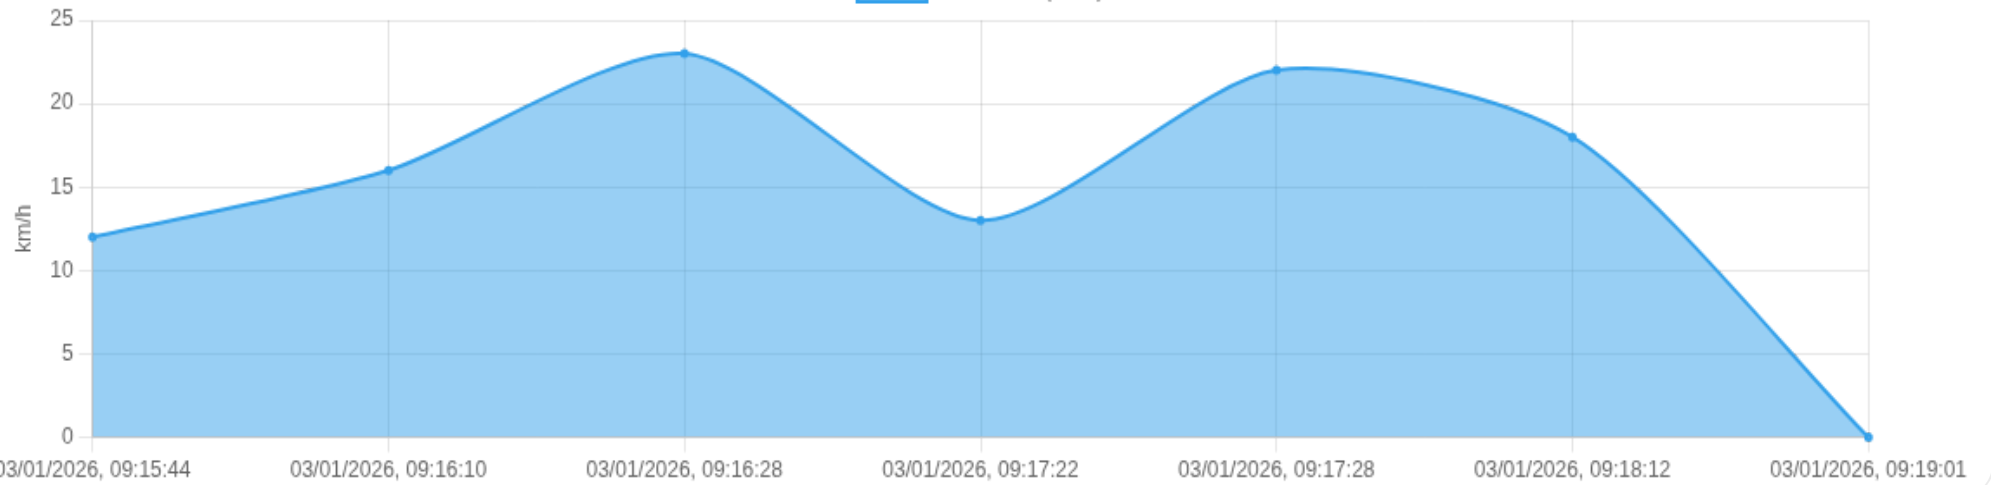

☰ **Posições (todas)**

Filtro global aplicado automaticamente

Data/Hora	Vel. (km/h)	Lat/Lon	Endereço	Link
02/01/2026, 13:10:26	15	-3.90387, -38.50919	Parque Dom Pedro, Itaitinga, Ceará	Abrir
02/01/2026, 13:11:45	18	-3.90726, -38.51005	Rua G, Parque Dom Pedro, Itaitinga, Ceará	Abrir
02/01/2026, 13:12:01	16	-3.90713, -38.51081	Rua G, Parque Dom Pedro, Itaitinga, Ceará	Abrir
02/01/2026, 13:12:18	16	-3.90783, -38.51090	Rua F, Parque Dom Pedro, Itaitinga, Ceará	Abrir
02/01/2026, 13:12:51	0	-3.90803, -38.50954	Rua P, Parque Dom Pedro, Itaitinga, Ceará	Abrir

### Ⓜ Paradas

#	Início	Fim	Duração	Endereço	Maps
Nenhuma parada detectada.					

**Início:** 03/01/2026, 09:15:44 **Fim:** 03/01/2026, 09:19:01 **Duração:** 0h 3m **Distância:** 1 km **Vel. Máx:** 23 km/h

► **Partida:** Parque Dom Pedro, Itaitinga, Ceará

■ **Chegada:** Rua José Rebouça Lins, Barroão, Itaitinga, Ceará

Velocidade (km/h)

☰ **Posições (todas)**

Filtro global aplicado automaticamente

Data/Hora	Vel. (km/h)	Lat/Lon	Endereço	Link
03/01/2026, 09:15:44	12	-3.90370, -38.50928	Parque Dom Pedro, Itaitinga, Ceará	Abrir
03/01/2026, 09:16:10	16	-3.90280, -38.51061	Rua V, Parque Dom Pedro, Itaitinga, Ceará	Abrir
03/01/2026, 09:16:28	23	-3.90170, -38.51055	Barrocão, Itaitinga, Ceará	Abrir
03/01/2026, 09:17:22	13	-3.90089, -38.51305	Barrocão, Itaitinga, Ceará	Abrir
03/01/2026, 09:17:28	22	-3.90067, -38.51308	Rua S, Taveira, Itaitinga, Ceará	Abrir
03/01/2026, 09:18:12	18	-3.89879, -38.51559	Rua José Rebouça Lins, Barrocão, Itaitinga, Ceará	Abrir
03/01/2026, 09:19:01	0	-3.90031, -38.51605	Rua José Rebouça Lins, Barrocão, Itaitinga, Ceará	Abrir

#### Ⓜ Paradas

#	Início	Fim	Duração	Endereço	Maps
Nenhuma parada detectada.					

**Início:** 03/01/2026, 09:31:52 **Fim:** 03/01/2026, 09:34:21 **Duração:** 0h 2m **Distância:** 1 km **Vel. Máx:** 19 km/h