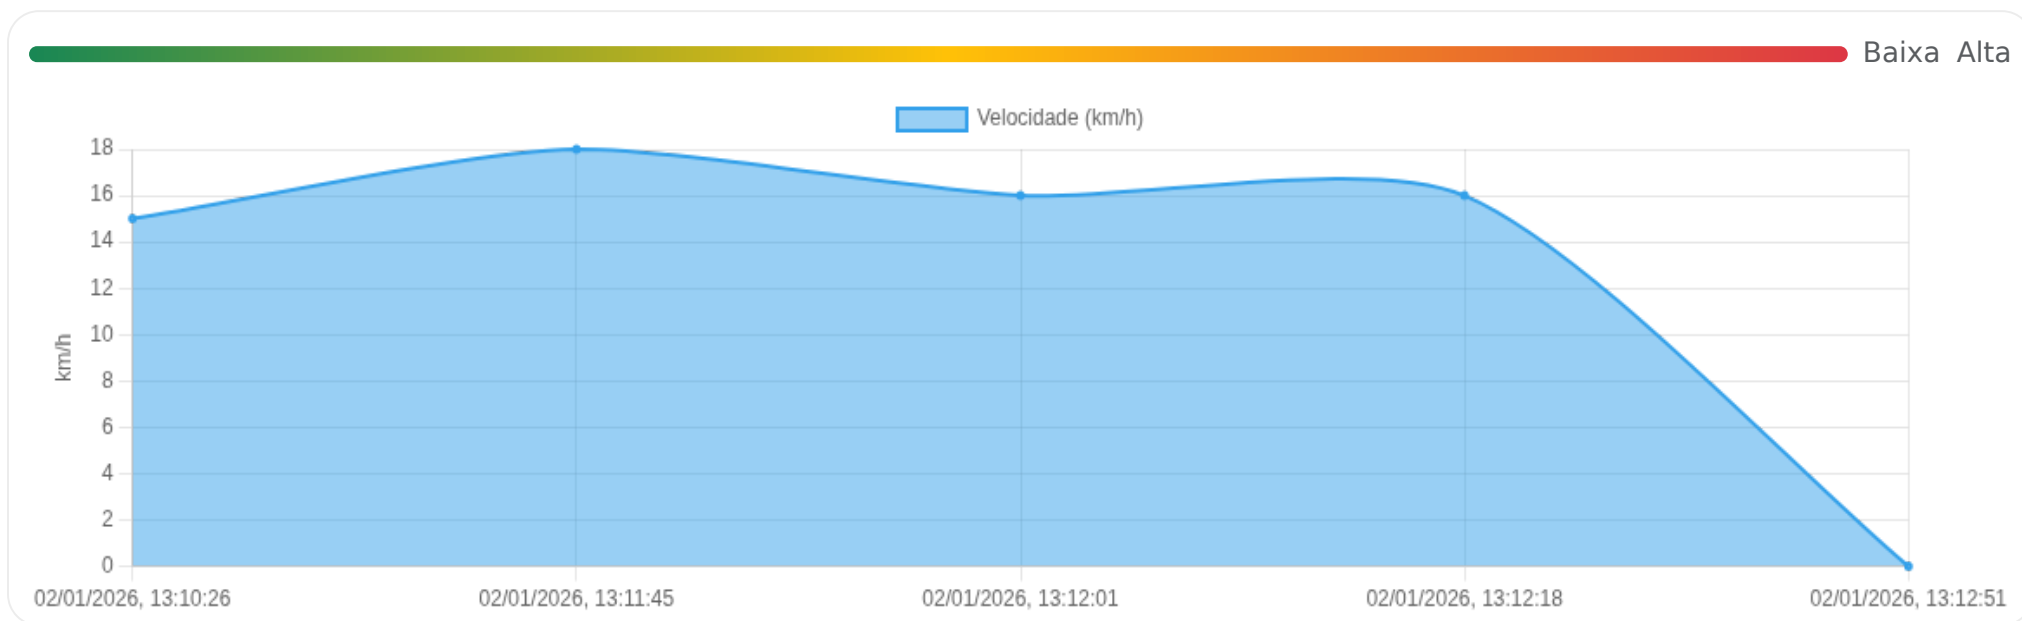

### ⚡ Resumo executivo

📈 Movendo: 2%    🛑 Parado: 98%    🚗 >80: 0%    ⚠️ >100: 0%

Pico de velocidade <b>23 km/h</b> 03/01/2026, 09:16:28	Horário com mais movimento <b>09:00</b> Baseado em densidade de pontos	Parada mais longa — —	Risco do período <b>Baixo</b> Estimativa por excesso/volume
--	--	-----------------------------	---

## 🚗 Velocidade (visão geral)

limite: 100 km/h

Velocidade (km/h)

29/12/2025, 17:33:10 30/12/2025, 05:34:00 31/12/2025, 13:42:40 01/2026, 12:02:20 02/01/2026, 21:11:10 03/01/2026, 06:47:08 03/01/2026, 17:14:10 04/01/2026, 03:58:18 05/01/2026, 13:33:18 05/01/2026, 00:24:05

0-60

60- 100

> 100

Clique em um ponto (no navegador) para abrir a posição no mapa.

Viagem #1 02/01/2026, 13:10:26 → 02/01/2026, 13:12:51

Dist: 1 km

Duração: 0h 2m

V. Máx: 18 km/h

**Início:** 02/01/2026, 13:10:26 **Fim:** 02/01/2026, 13:12:51 **Duração:** 0h 2m **Distância:** 1 km **Vel. Máx:** 18 km/h

► **Partida:** Parque Dom Pedro, Itaitinga, Ceará

■ **Chegada:** Rua P, Parque Dom Pedro, Itaitinga, Ceará