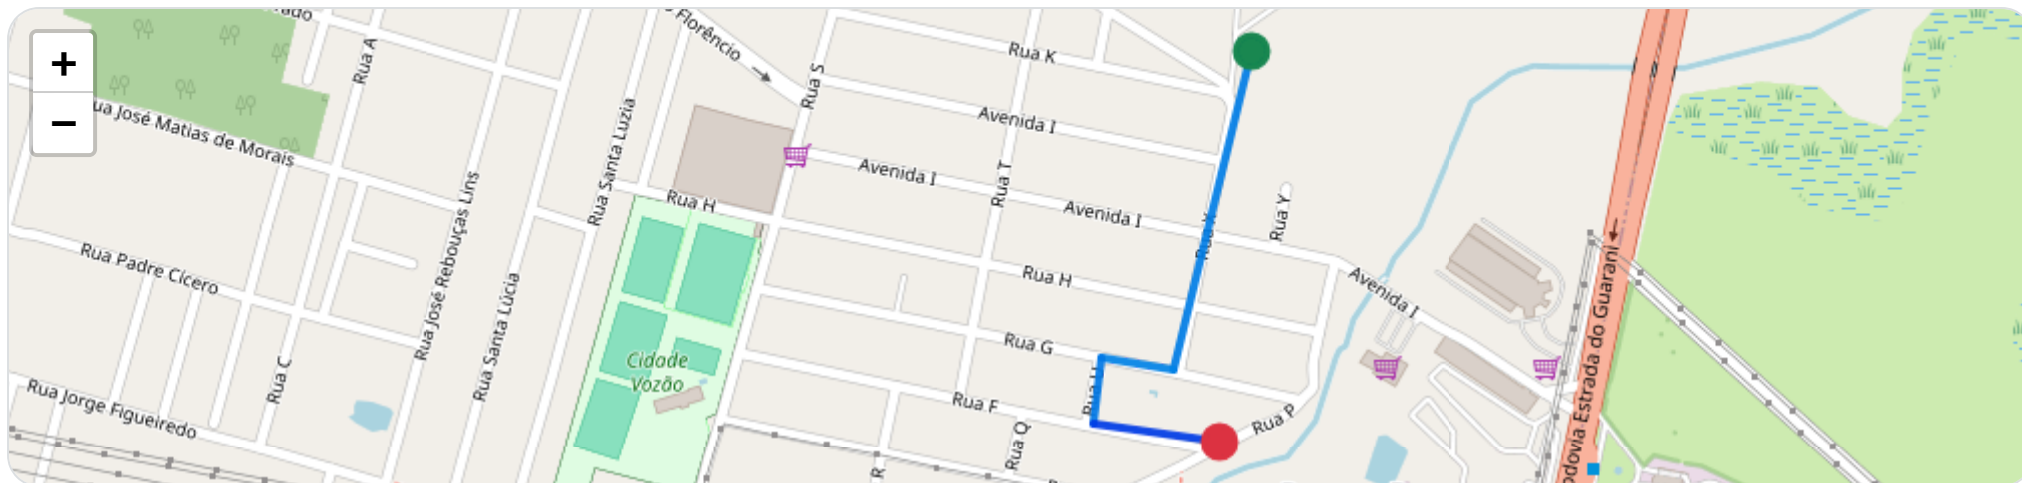

0-60

60- 100

> 100

Clique em um ponto (no navegador) para abrir a posição no mapa.

Viagem #1 02/01/2026, 13:10:26 → 02/01/2026, 13:12:51

Dist: 1 km

Duração: 0h 2m

V. Máx: 18 km/h

**Início:** 02/01/2026, 13:10:26 **Fim:** 02/01/2026, 13:12:51 **Duração:** 0h 2m **Distância:** 1 km **Vel. Máx:** 18 km/h

► **Partida:** Parque Dom Pedro, Itaitinga, Ceará

■ **Chegada:** Rua P, Parque Dom Pedro, Itaitinga, Ceará

☰ **Posições (todas)**

Filtro global aplicado automaticamente

Data/Hora	Vel. (km/h)	Lat/Lon	Endereço	Link
02/01/2026, 13:10:26	15	-3.90387, -38.50919	Parque Dom Pedro, Itaitinga, Ceará	Abrir
02/01/2026, 13:11:45	18	-3.90726, -38.51005	Rua G, Parque Dom Pedro, Itaitinga, Ceará	Abrir
02/01/2026, 13:12:01	16	-3.90713, -38.51081	Rua G, Parque Dom Pedro, Itaitinga, Ceará	Abrir
02/01/2026, 13:12:18	16	-3.90783, -38.51090	Rua F, Parque Dom Pedro, Itaitinga, Ceará	Abrir
02/01/2026, 13:12:51	0	-3.90803, -38.50954	Rua P, Parque Dom Pedro, Itaitinga, Ceará	Abrir