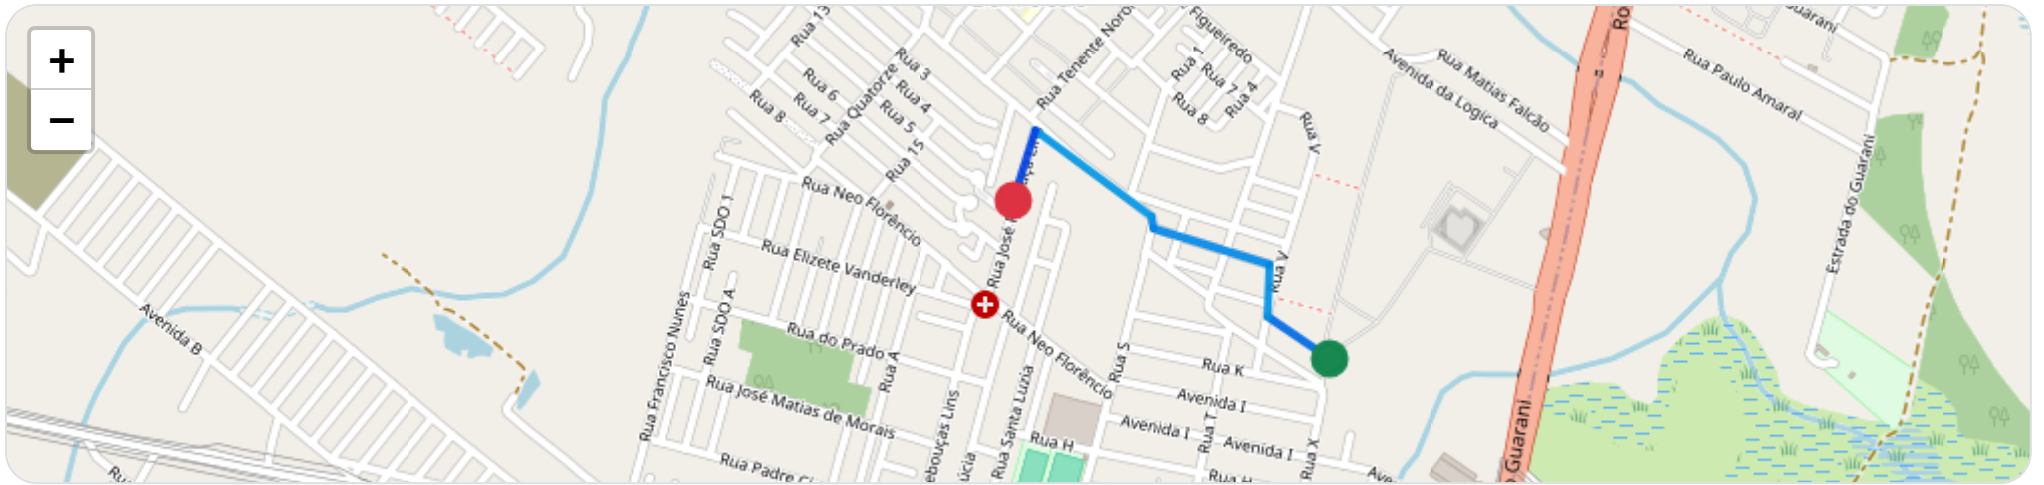

**Início:** 02/01/2026, 13:10:26 **Fim:** 02/01/2026, 13:12:51 **Duração:** 0h 2m **Distância:** 1 km **Vel. Máx:** 18 km/h

► **Partida:** Parque Dom Pedro, Itaitinga, Ceará

■ **Chegada:** Rua P, Parque Dom Pedro, Itaitinga, Ceará

☰ **Posições (todas)**

Filtro global aplicado automaticamente

Data/Hora	Vel. (km/h)	Lat/Lon	Endereço	Link
02/01/2026, 13:10:26	15	-3.90387, -38.50919	Parque Dom Pedro, Itaitinga, Ceará	Abrir
02/01/2026, 13:11:45	18	-3.90726, -38.51005	Rua G, Parque Dom Pedro, Itaitinga, Ceará	Abrir
02/01/2026, 13:12:01	16	-3.90713, -38.51081	Rua G, Parque Dom Pedro, Itaitinga, Ceará	Abrir
02/01/2026, 13:12:18	16	-3.90783, -38.51090	Rua F, Parque Dom Pedro, Itaitinga, Ceará	Abrir
02/01/2026, 13:12:51	0	-3.90803, -38.50954	Rua P, Parque Dom Pedro, Itaitinga, Ceará	Abrir

### Ⓜ Paradas

#	Início	Fim	Duração	Endereço	Maps
Nenhuma parada detectada.					

**Início:** 03/01/2026, 09:15:44 **Fim:** 03/01/2026, 09:19:01 **Duração:** 0h 3m **Distância:** 1 km **Vel. Máx:** 23 km/h

► **Partida:** Parque Dom Pedro, Itaitinga, Ceará

■ **Chegada:** Rua José Rebouça Lins, Barroão, Itaitinga, Ceará

Velocidade (km/h)

☰ **Posições (todas)**

Filtro global aplicado automaticamente

Data/Hora	Vel. (km/h)	Lat/Lon	Endereço	Link
03/01/2026, 09:15:44	12	-3.90370, -38.50928	Parque Dom Pedro, Itaitinga, Ceará	Abrir
03/01/2026, 09:16:10	16	-3.90280, -38.51061	Rua V, Parque Dom Pedro, Itaitinga, Ceará	Abrir
03/01/2026, 09:16:28	23	-3.90170, -38.51055	Barrocão, Itaitinga, Ceará	Abrir
03/01/2026, 09:17:22	13	-3.90089, -38.51305	Barrocão, Itaitinga, Ceará	Abrir
03/01/2026, 09:17:28	22	-3.90067, -38.51308	Rua S, Taveira, Itaitinga, Ceará	Abrir
03/01/2026, 09:18:12	18	-3.89879, -38.51559	Rua José Rebouça Lins, Barrocão, Itaitinga, Ceará	Abrir
03/01/2026, 09:19:01	0	-3.90031, -38.51605	Rua José Rebouça Lins, Barrocão, Itaitinga, Ceará	Abrir