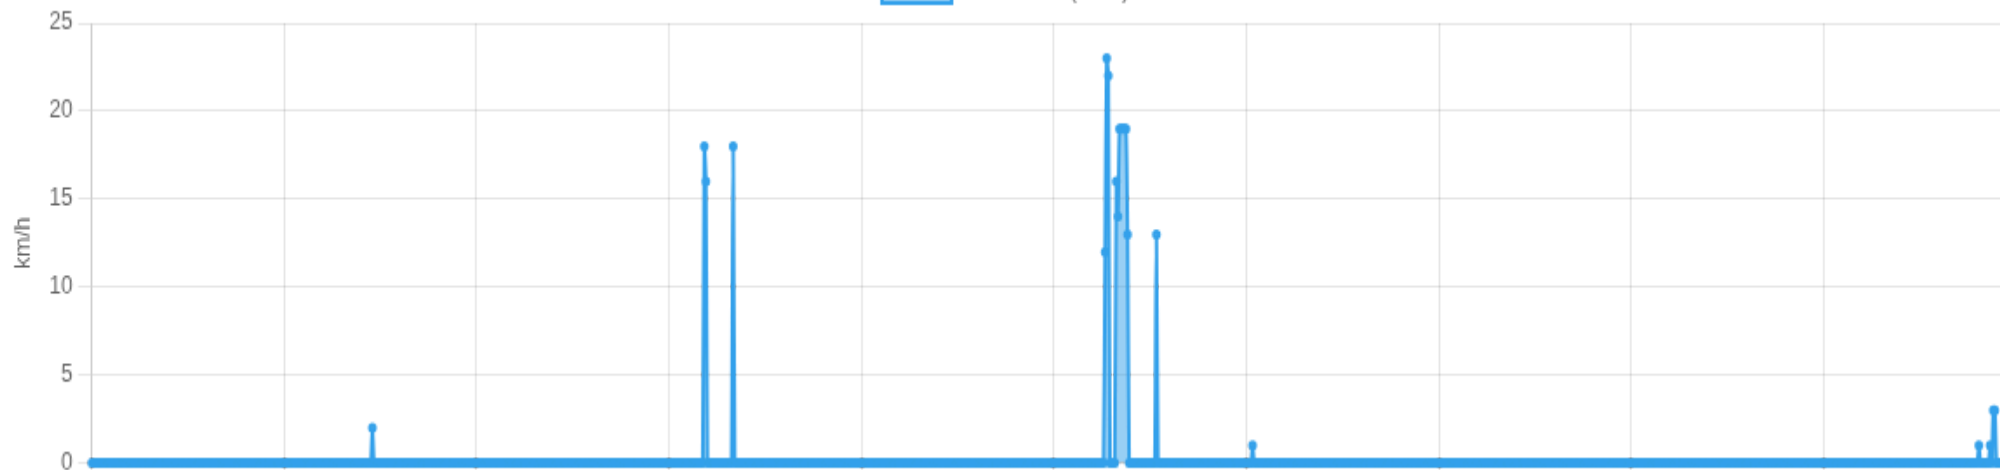

### ⚡ Resumo executivo

📈 Movendo: 2%    🛑 Parado: 98%    🚗 >80: 0%    ⚠️ >100: 0%

Pico de velocidade <b>23 km/h</b> 03/01/2026, 09:16:28	Horário com mais movimento <b>09:00</b> Baseado em densidade de pontos	Parada mais longa — —	Risco do período <b>Baixo</b> Estimativa por excesso/volume
--	--	-----------------------------	---

### 🚨 Eventos críticos do período

Excessos acima de 100 km/h + paradas longas

Tipo	Quando	Valor	Endereço	Mapa
Nenhum evento crítico encontrado.				

## 🚗 Velocidade (visão geral)

limite: 100 km/h

Velocidade (km/h)

29/12/2025, 17:33:10 30/12/2025, 05:34:00 31/12/2025, 13:42:40 01/2026, 12:02:20 02/01/2026, 21:11:10 03/01/2026, 06:47:08 03/01/2026, 17:14:10 04/01/2026, 03:58:18 05/01/2026, 13:33:18 05/01/2026, 00:24:05

**Início:** 02/01/2026, 13:10:26 **Fim:** 02/01/2026, 13:12:51 **Duração:** 0h 2m **Distância:** 1 km **Vel. Máx:** 18 km/h

► **Partida:** Parque Dom Pedro, Itaitinga, Ceará

■ **Chegada:** Rua P, Parque Dom Pedro, Itaitinga, Ceará