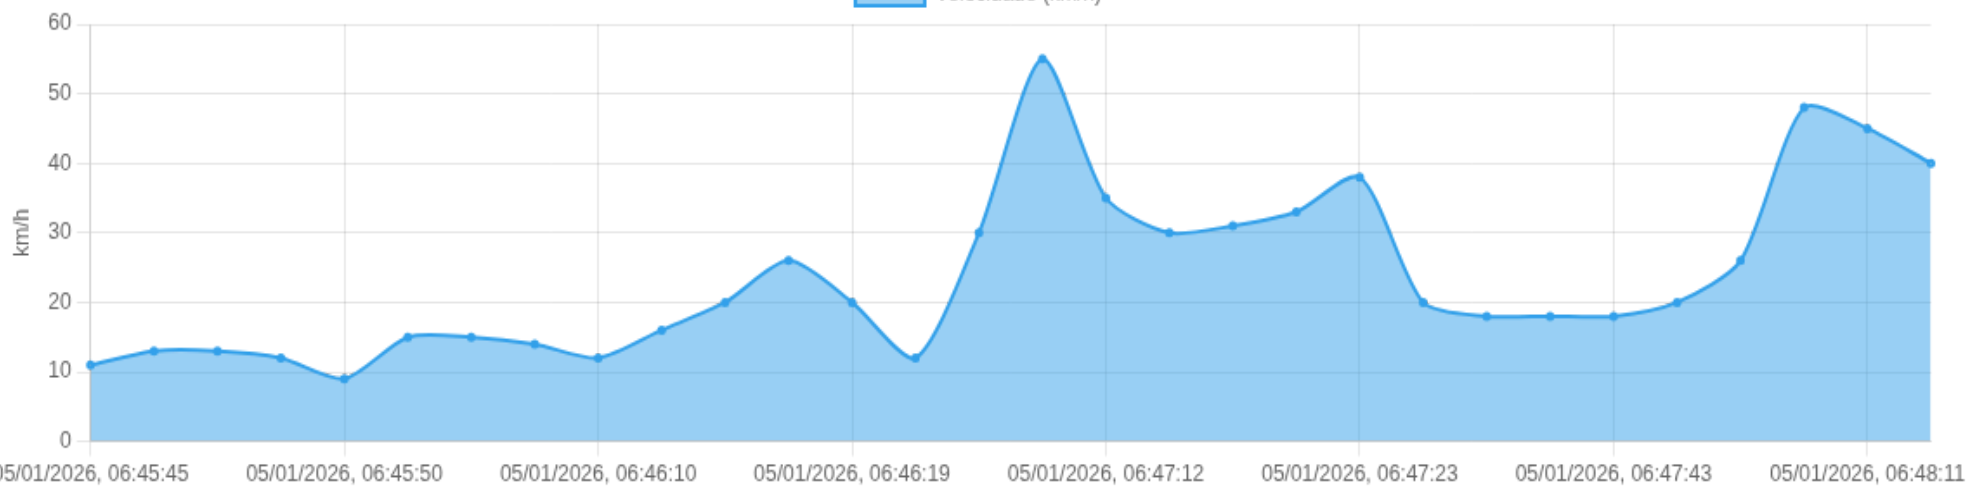

Velocidade (km/h)