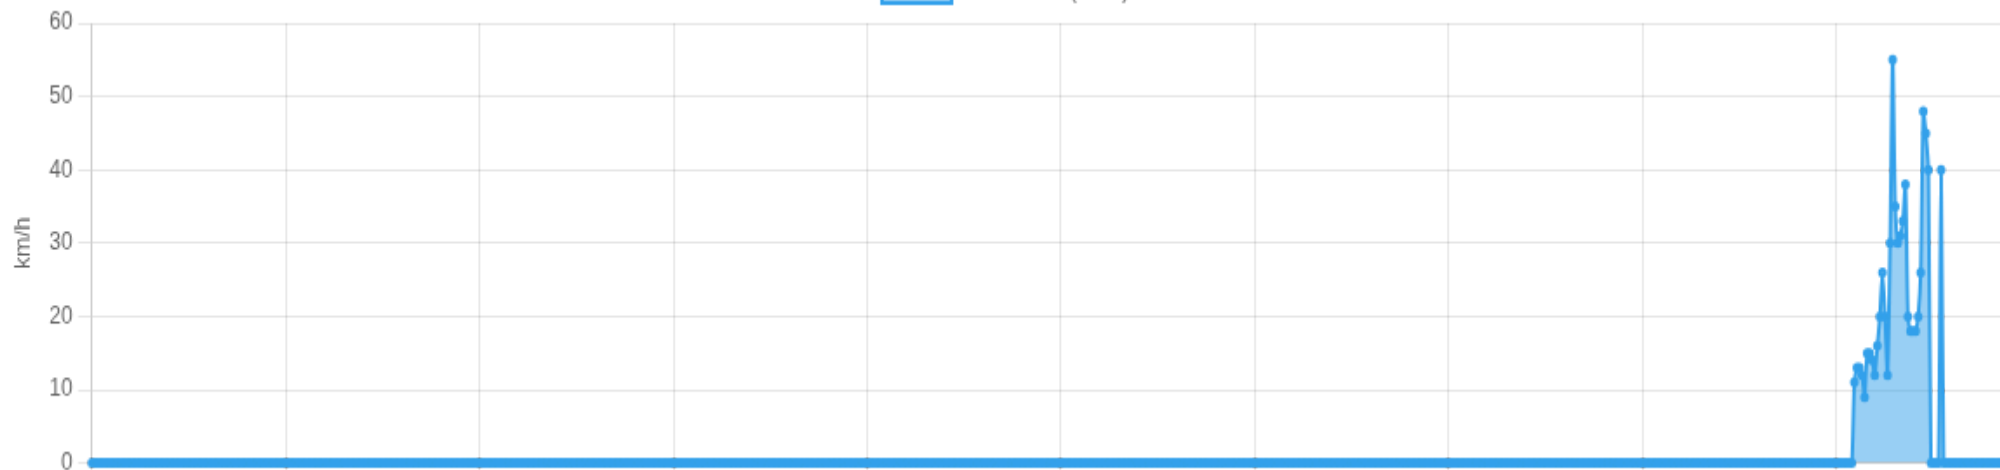

⚠️ **>100: 0%**

Pico de velocidade

55 km/h

05/01/2026, 06:47:06

Horário com mais movimento

06:00

Baseado em densidade de pontos

Parada mais longa

—
—

Risco do período

Baixo

Estimativa por excesso/volume

🚨 Eventos críticos do período

Excessos acima de 100 km/h + paradas longas

Tipo	Quando	Valor	Endereço	Mapa
Nenhum evento crítico encontrado.				

👁️ Velocidade (visão geral)

limite: 100 km/h

Velocidade (km/h)

03/01/2026, 22:55:13 04/01/2026, 01:47:38 04/01/2026, 04:47:46 04/01/2026, 07:33:05 04/01/2026, 10:20:07 04/01/2026, 12:57:24 04/01/2026, 16:03:01 04/01/2026, 19:02:50 05/01/2026, 04:02:13 05/01/2026, 06:38:36

0-60

60- 100

> 100

Clique em um ponto (no navegador) para abrir a posição no mapa.

📄 Viagem #1 05/01/2026, 06:45:45 → 05/01/2026, 06:48:16

Dist: 1 km

Duração: 0h 2m

V. Máx: 55 km/h