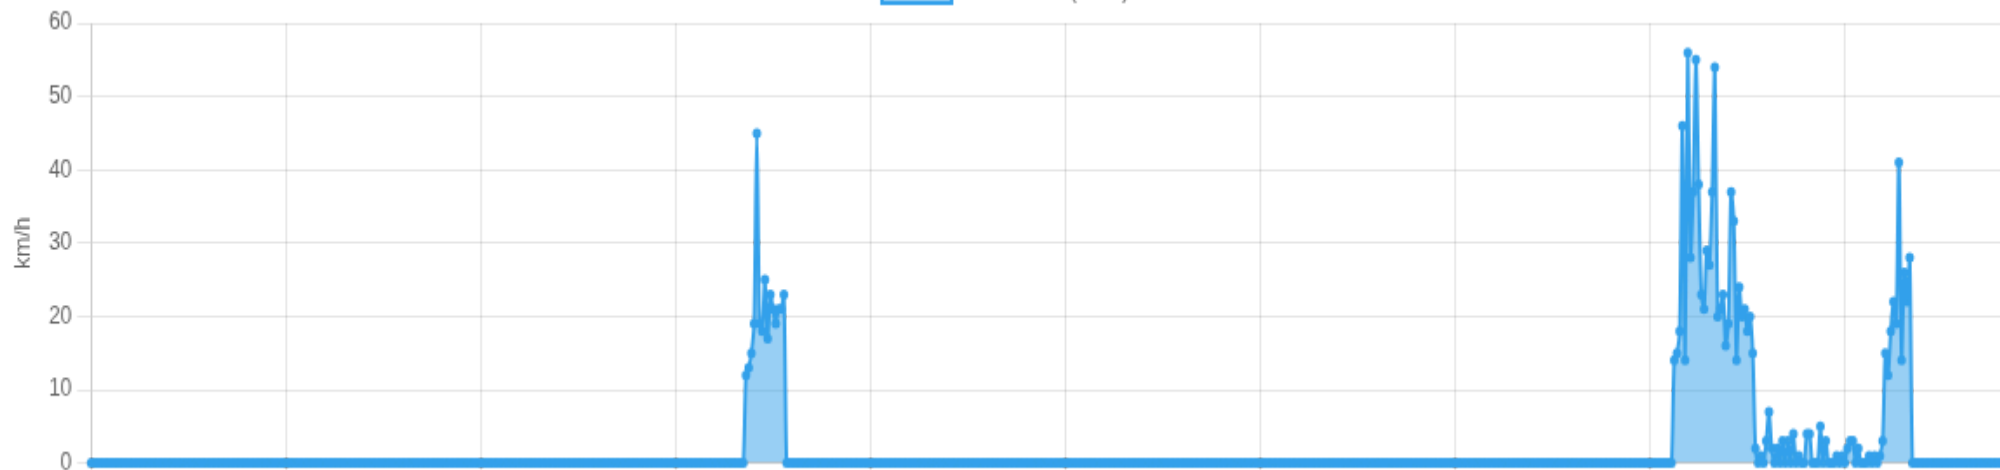

Dispositivo GJJ4557	Período 03/01/2026, 21:00:00 → 10/01/2026, 20:59:00	Viagens 3	Distância total 16 km	Velocidade média 2 km/h	Velocidade máxima 56 km/h
-------------------------------	---	---------------------	---------------------------------	-----------------------------------	-------------------------------------

⚡ Resumo executivo

📶 Movendo: 11%
🛑 Parado: 89%
🚗 >80: 0%
⚠️ >100: 0%

Pico de velocidade 56 km/h 04/01/2026, 17:54:16	Horário com mais movimento 18:00 Baseado em densidade de pontos	Parada mais longa — —	Risco do período Baixo Estimativa por excesso/volume
--	--	-----------------------------	---

🚨 Eventos críticos do período Excessos acima de 100 km/h + paradas longas

Tipo	Quando	Valor	Endereço	Mapa
Nenhum evento crítico encontrado.				

🚗 Velocidade (visão geral)

limite: 100 km/h

Velocidade (km/h)