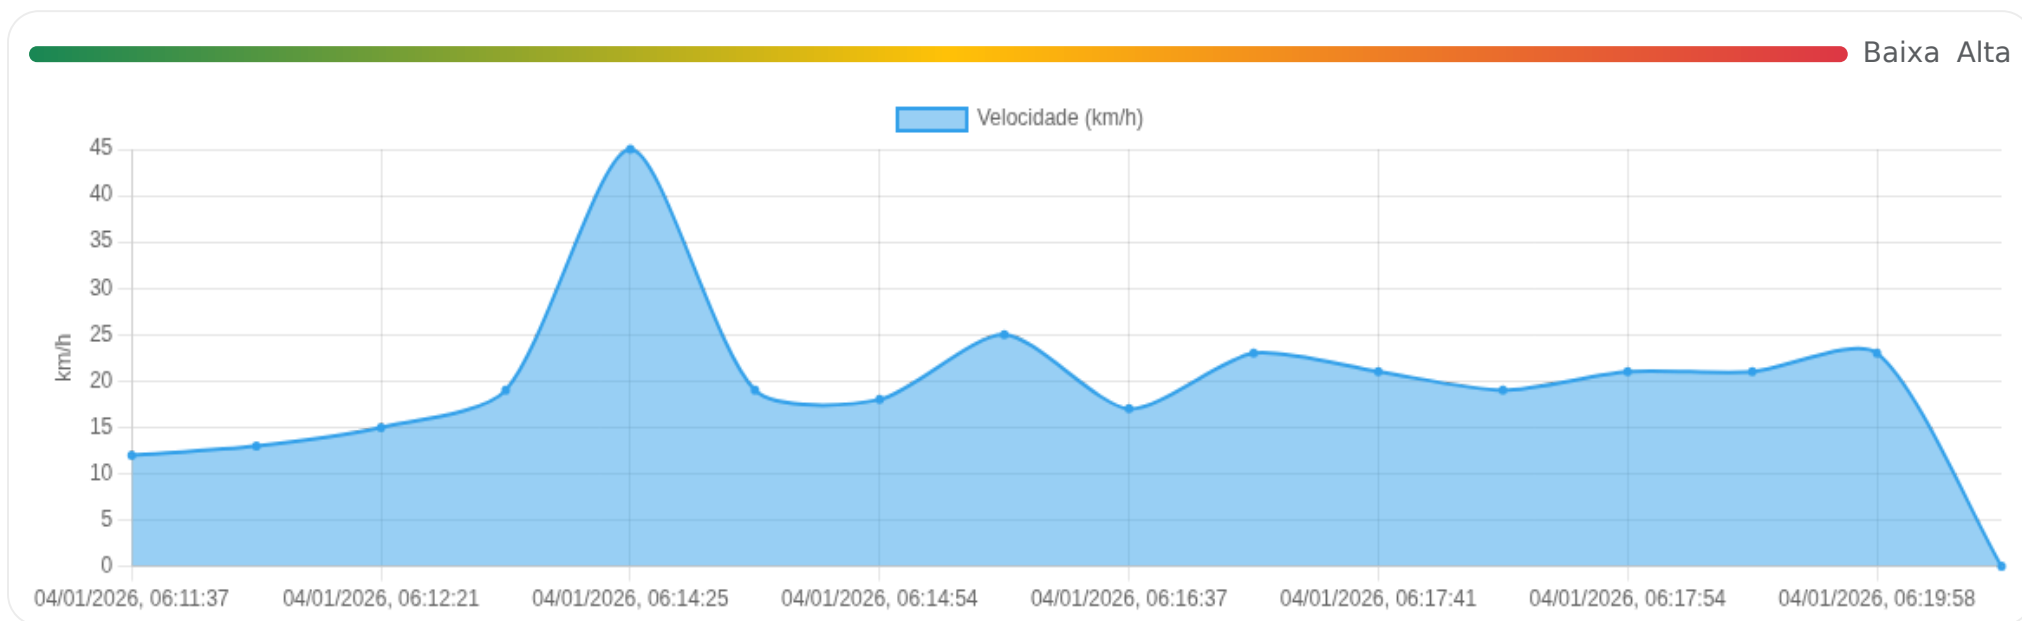

☰ **Posições (todas)**

Filtro global aplicado automaticamente

Data/Hora	Vel. (km/h)	Lat/Lon	Endereço	Link
04/01/2026, 06:11:37	12	-21.17009, -47.78867	Rua Doutor Antônio Carlos Marcal, Jardim Palmares, Ribeirão Preto, São Paulo	Abrir
04/01/2026, 06:12:00	13	-21.16999, -47.78857	Rua Doutor Antônio Carlos Marcal, Jardim Palmares, Ribeirão Preto, São Paulo	Abrir
04/01/2026, 06:12:21	15	-21.17028, -47.78840	Rua Doutor Antônio Carlos Marcal, Jardim Palmares, Ribeirão Preto, São Paulo	Abrir
04/01/2026, 06:12:37	19	-21.17085, -47.78869	Rua João Bim, Jardim Palmares, Ribeirão Preto, São Paulo	Abrir
04/01/2026, 06:14:25	45	-21.17700, -47.78111	Rua João Bim, Jardim Palmares, Ribeirão Preto, São Paulo	Abrir
04/01/2026, 06:14:37	19	-21.17767, -47.78051	Avenida Clóvis Bevilacqua, Jardim Palmares, Ribeirão Preto, São Paulo	Abrir
04/01/2026, 06:14:54	18	-21.17837, -47.78139	Rua José Aissum, Jardim Palmares, Ribeirão Preto, São Paulo	Abrir
04/01/2026, 06:16:23	25	-21.18520, -47.77727	Rua Serafim Teixeira da Cunha, Jardim Palmares, Ribeirão Preto, São Paulo	Abrir
04/01/2026, 06:16:37	17	-21.18572, -47.77761	Rua Daniel Ferranti, Jardim Palmares, Ribeirão Preto, São Paulo	Abrir
04/01/2026, 06:17:02	23	-21.18698, -47.77626	Rua Maestro Joaquim Thome Leite, Lagoinha, Ribeirão Preto, São Paulo	Abrir
04/01/2026, 06:17:41	21	-21.18928, -47.77834	Rua Dom Luis do Amaral Mousinho, Lagoinha, Ribeirão Preto, São Paulo	Abrir
04/01/2026, 06:17:52	19	-21.18994, -47.77806	Rua Dom Luis do Amaral Mousinho, Lagoinha, Ribeirão Preto, São Paulo	Abrir
04/01/2026, 06:17:54	21	-21.18995, -47.77797	Rua Arthur José Susanna, Lagoinha, Ribeirão Preto, São Paulo	Abrir