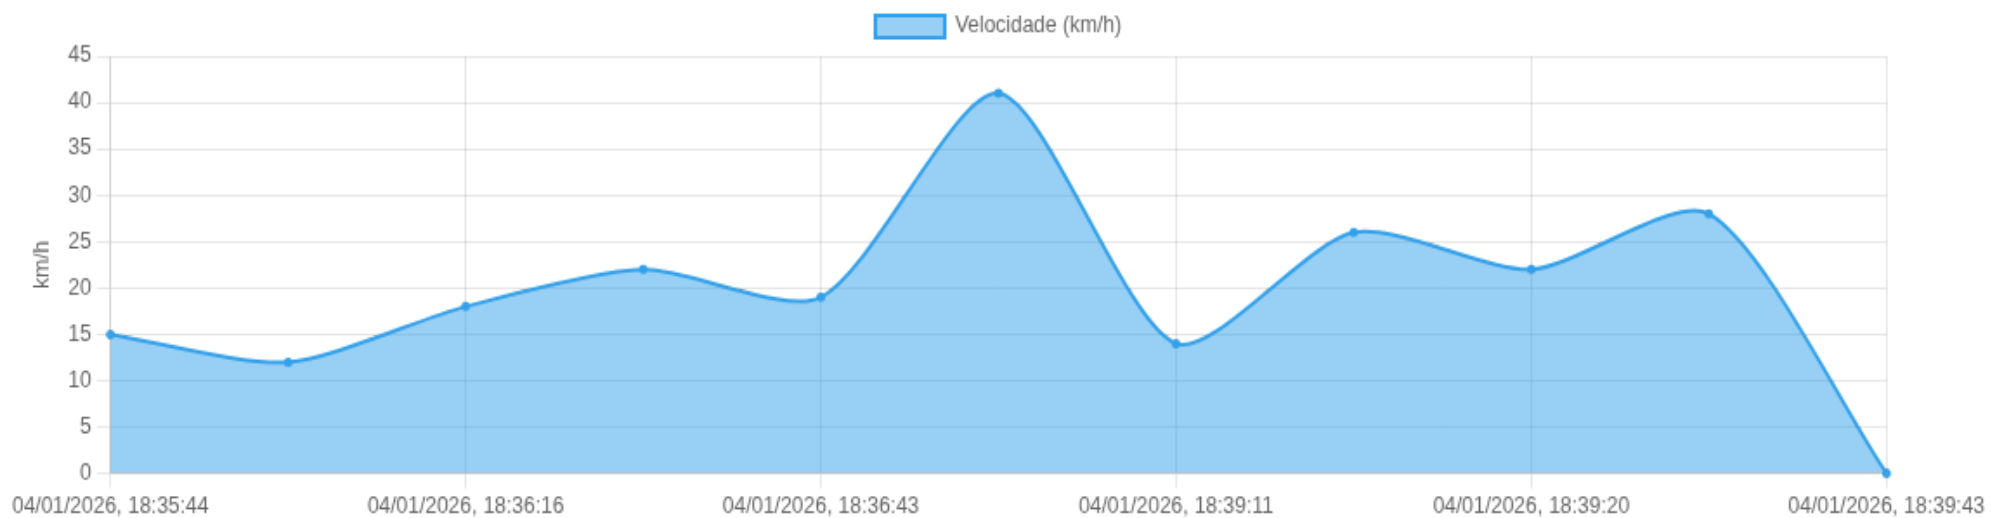

☰ **Posições (todas)**

Filtro global aplicado automaticamente

Data/Hora	Vel. (km/h)	Lat/Lon	Endereço	Link
04/01/2026, 18:35:44	15	-21.20301, -47.80866	Rua do Professor, Jardim Irajá, Ribeirão Preto, São Paulo	Abrir
04/01/2026, 18:36:13	12	-21.20241, -47.80698	Jardim Irajá, Ribeirão Preto, São Paulo	Abrir
04/01/2026, 18:36:16	18	-21.20235, -47.80702	Jardim Irajá, Ribeirão Preto, São Paulo	Abrir
04/01/2026, 18:36:20	22	-21.20231, -47.80731	Jardim Irajá, Ribeirão Preto, São Paulo	Abrir
04/01/2026, 18:36:43	19	-21.20151, -47.80898	Avenida Presidente Vargas, Jardim Sumaré, Ribeirão Preto, São Paulo	Abrir
04/01/2026, 18:37:49	41	-21.20477, -47.81070	Avenida Presidente Vargas, Jardim Irajá, Ribeirão Preto, São Paulo	Abrir
04/01/2026, 18:39:11	14	-21.20987, -47.81274	Avenida Presidente Vargas, Jardim Canadá, Ribeirão Preto, São Paulo	Abrir
04/01/2026, 18:39:16	26	-21.20980, -47.81243	Avenida Presidente Vargas, Jardim Canadá, Ribeirão Preto, São Paulo	Abrir
04/01/2026, 18:39:20	22	-21.20972, -47.81220	Avenida José Adolfo Bianco Molina, Jardim Canadá, Ribeirão Preto, São Paulo	Abrir
04/01/2026, 18:39:24	28	-21.20991, -47.81202	Avenida José Adolfo Bianco Molina, Jardim Canadá, Ribeirão Preto, São Paulo	Abrir
04/01/2026, 18:39:43	0	-21.21066, -47.81226	Rua Joaquim Antônio do Nascimento, Jardim Canadá, Ribeirão Preto, São Paulo	Abrir

📍 Paradas