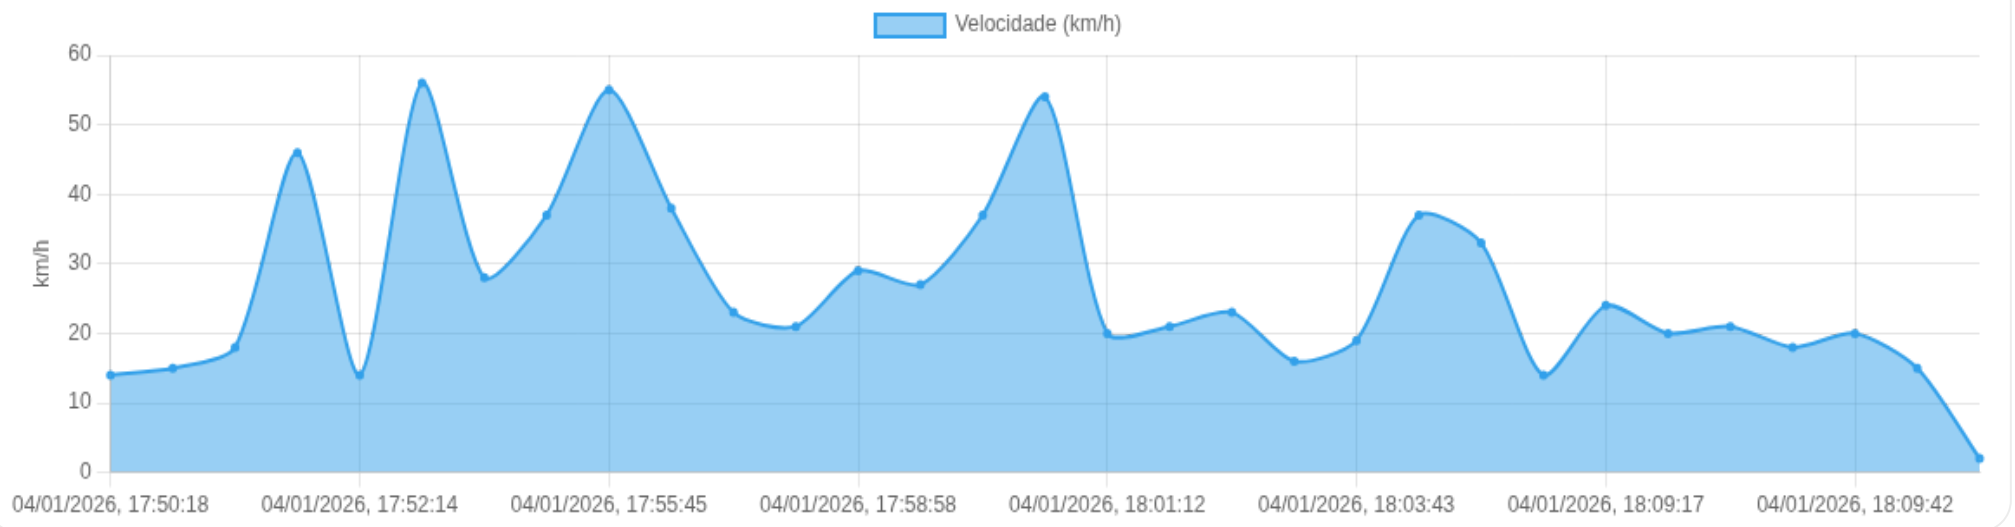

☰ **Posições (todas)**

Filtro global aplicado automaticamente

Data/Hora	Vel. (km/h)	Lat/Lon	Endereço	Link
04/01/2026, 17:50:18	14	-21.18845, -47.76826	Rua Manoel Picão Júnior, Lagoinha, Ribeirão Preto, São Paulo	Abrir
04/01/2026, 17:50:22	15	-21.18842, -47.76811	Avenida José Gomes da Silva, Lagoinha, Ribeirão Preto, São Paulo	Abrir
04/01/2026, 17:50:49	18	-21.18975, -47.76637	Rua Marechal Mascarenhas de Moraes, Lagoinha, Ribeirão Preto, São Paulo	Abrir
04/01/2026, 17:51:31	46	-21.19326, -47.76921	Rua Marechal Mascarenhas de Moraes, Lagoinha, Ribeirão Preto, São Paulo	Abrir
04/01/2026, 17:52:14	14	-21.19625, -47.77181	Avenida Presidente Castelo Branco, Parque Industrial Lagoinha, Ribeirão Preto, São Paulo	Abrir
04/01/2026, 17:54:16	56	-21.19090, -47.77958	Avenida Presidente Castelo Branco, Lagoinha, Ribeirão Preto, São Paulo	Abrir
04/01/2026, 17:55:14	28	-21.18715, -47.78417	Avenida Presidente Castelo Branco, Jardim Palmares, Ribeirão Preto, São Paulo	Abrir
04/01/2026, 17:55:25	37	-21.18632, -47.78459	Praça Aristophaness Prudente Correia, Jardim Palmares, Ribeirão Preto, São Paulo	Abrir
04/01/2026, 17:55:45	55	-21.18455, -47.78603	Avenida 13 de Maio, Jardim Palmares, Ribeirão Preto, São Paulo	Abrir
04/01/2026, 17:56:55	38	-21.17896, -47.78826	Avenida 13 de Maio, Jardim Palmares, Ribeirão Preto, São Paulo	Abrir
04/01/2026, 17:58:43	23	-21.17380, -47.79490	Praça da Bíblia, Jardim Paulista, Ribeirão Preto, São Paulo	Abrir
04/01/2026, 17:58:53	21	-21.17406, -47.79518	Praça da Bíblia, Jardim Paulista, Ribeirão Preto, São Paulo	Abrir
04/01/2026, 17:58:58	29	-21.17439, -47.79508	Praça da Bíblia, Jardim Paulista, Ribeirão Preto, São Paulo	Abrir