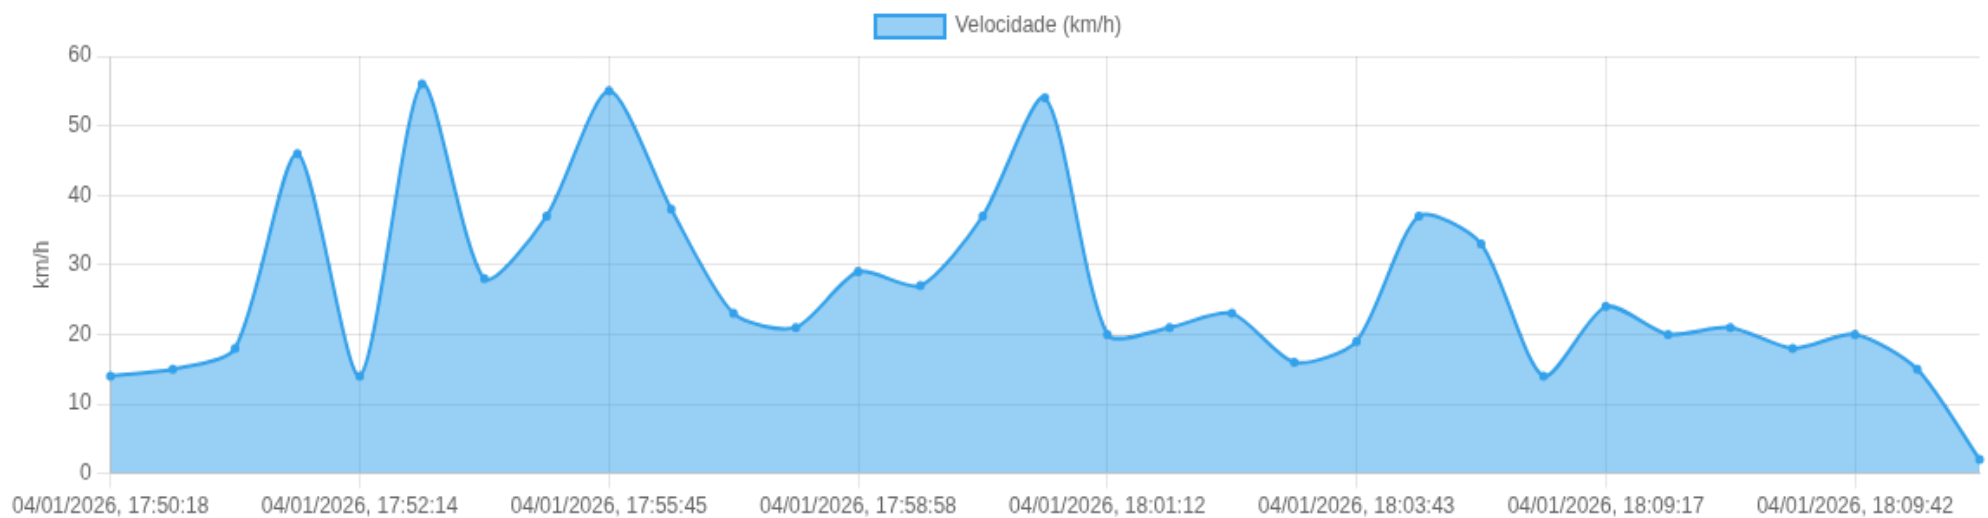

☰ **Posições (todas)**

Filtro global aplicado automaticamente

Data/Hora	Vel. (km/h)	Lat/Lon	Endereço	Link
04/01/2026, 17:50:18	14	-21.18845, -47.76826	Rua Manoel Picão Júnior, Lagoinha, Ribeirão Preto, São Paulo	Abrir
04/01/2026, 17:50:22	15	-21.18842, -47.76811	Avenida José Gomes da Silva, Lagoinha, Ribeirão Preto, São Paulo	Abrir
04/01/2026, 17:50:49	18	-21.18975, -47.76637	Rua Marechal Mascarenhas de Moraes, Lagoinha, Ribeirão Preto, São Paulo	Abrir
04/01/2026, 17:51:31	46	-21.19326, -47.76921	Rua Marechal Mascarenhas de Moraes, Lagoinha, Ribeirão Preto, São Paulo	Abrir
04/01/2026, 17:52:14	14	-21.19625, -47.77181	Avenida Presidente Castelo Branco, Parque Industrial Lagoinha, Ribeirão Preto, São Paulo	Abrir
04/01/2026, 17:54:16	56	-21.19090, -47.77958	Avenida Presidente Castelo Branco, Lagoinha, Ribeirão Preto, São Paulo	Abrir
04/01/2026, 17:55:14	28	-21.18715, -47.78417	Avenida Presidente Castelo Branco, Jardim Palmares, Ribeirão Preto, São Paulo	Abrir
04/01/2026, 17:55:25	37	-21.18632, -47.78459	Praça Aristophaness Prudente Correia, Jardim Palmares, Ribeirão Preto, São Paulo	Abrir
04/01/2026, 17:55:45	55	-21.18455, -47.78603	Avenida 13 de Maio, Jardim Palmares, Ribeirão Preto, São Paulo	Abrir
04/01/2026, 17:56:55	38	-21.17896, -47.78826	Avenida 13 de Maio, Jardim Palmares, Ribeirão Preto, São Paulo	Abrir
04/01/2026, 17:58:43	23	-21.17380, -47.79490	Praça da Bíblia, Jardim Paulista, Ribeirão Preto, São Paulo	Abrir
04/01/2026, 17:58:53	21	-21.17406, -47.79518	Praça da Bíblia, Jardim Paulista, Ribeirão Preto, São Paulo	Abrir
04/01/2026, 17:58:58	29	-21.17439, -47.79508	Praça da Bíblia, Jardim Paulista, Ribeirão Preto, São Paulo	Abrir