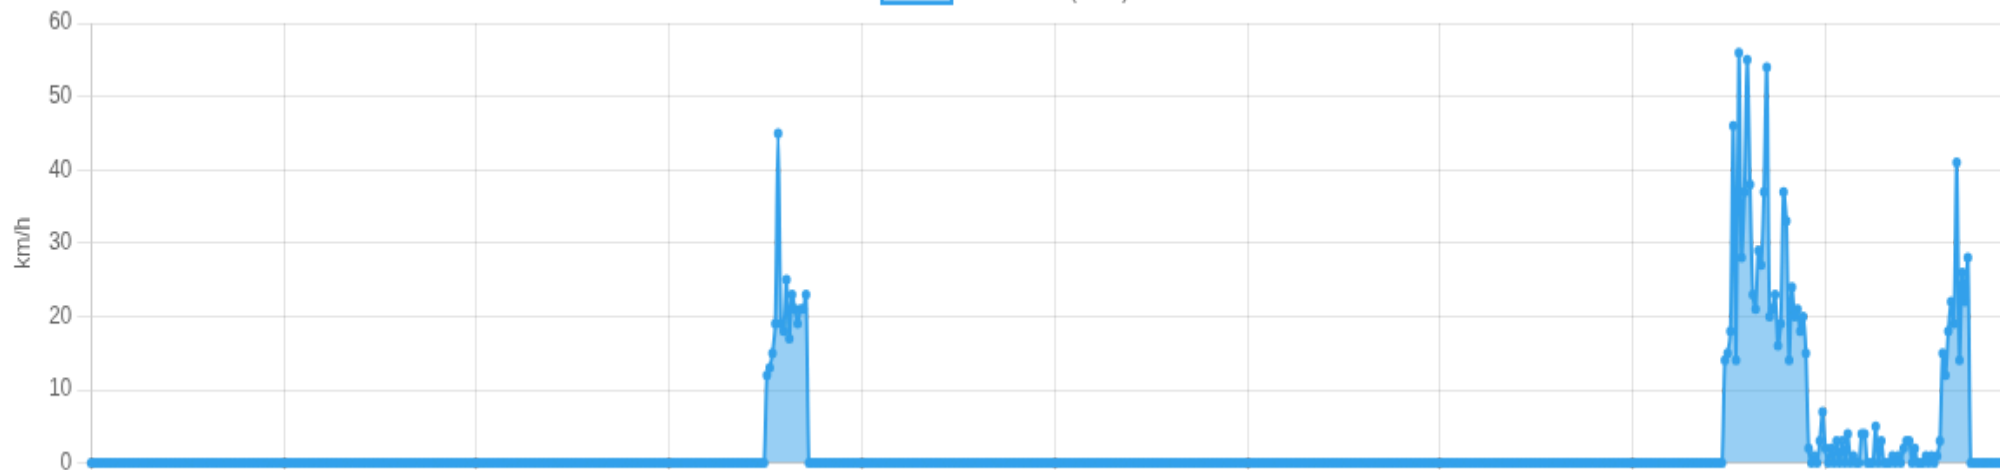

Dispositivo GJJ4557	Período 03/01/2026, 21:00:00 → 04/01/2026, 20:59:00	Viagens 3	Distância total 16 km	Velocidade média 2 km/h	Velocidade máxima 56 km/h
-------------------------------	---	---------------------	---------------------------------	-----------------------------------	-------------------------------------

⚡ Resumo executivo

📶 Movendo: 11%
🛑 Parado: 89%
🚗 >80: 0%
⚠️ >100: 0%

Pico de velocidade 56 km/h 04/01/2026, 17:54:16	Horário com mais movimento 18:00 Baseado em densidade de pontos	Parada mais longa — —	Risco do período Baixo Estimativa por excesso/volume
--	--	-----------------------------	---

🚨 Eventos críticos do período Excessos acima de 100 km/h + paradas longas

Tipo	Quando	Valor	Endereço	Mapa
Nenhum evento crítico encontrado.				

🚗 Velocidade (visão geral)

limite: 100 km/h

Velocidade (km/h)