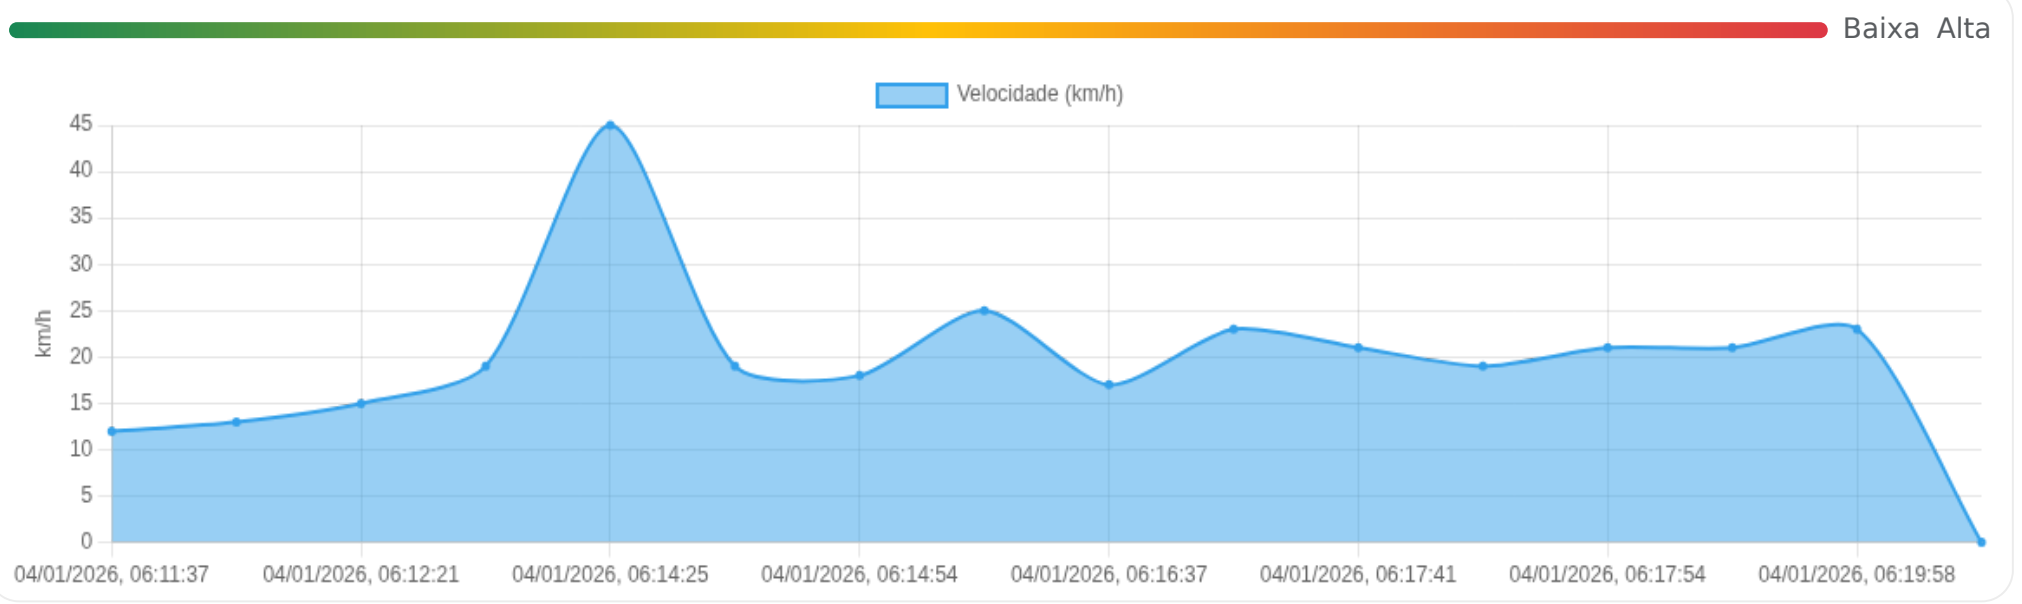

☰ **Posições (todas)**

Filtro global aplicado automaticamente

Data/Hora	Vel. (km/h)	Lat/Lon	Endereço	Link
04/01/2026, 06:11:37	12	-21.17009, -47.78867	Rua Doutor Antônio Carlos Marcal, Jardim Palmares, Ribeirão Preto, São Paulo	Abrir
04/01/2026, 06:12:00	13	-21.16999, -47.78857	Rua Doutor Antônio Carlos Marcal, Jardim Palmares, Ribeirão Preto, São Paulo	Abrir
04/01/2026, 06:12:21	15	-21.17028, -47.78840	Rua Doutor Antônio Carlos Marcal, Jardim Palmares, Ribeirão Preto, São Paulo	Abrir
04/01/2026, 06:12:37	19	-21.17085, -47.78869	Rua João Bim, Jardim Palmares, Ribeirão Preto, São Paulo	Abrir
04/01/2026, 06:14:25	45	-21.17700, -47.78111	Rua João Bim, Jardim Palmares, Ribeirão Preto, São Paulo	Abrir
04/01/2026, 06:14:37	19	-21.17767, -47.78051	Avenida Clóvis Bevilacqua, Jardim Palmares, Ribeirão Preto, São Paulo	Abrir
04/01/2026, 06:14:54	18	-21.17837, -47.78139	Rua José Aissum, Jardim Palmares, Ribeirão Preto, São Paulo	Abrir
04/01/2026, 06:16:23	25	-21.18520, -47.77727	Rua Serafim Teixeira da Cunha, Jardim Palmares, Ribeirão Preto, São Paulo	Abrir
04/01/2026, 06:16:37	17	-21.18572, -47.77761	Rua Daniel Ferranti, Jardim Palmares, Ribeirão Preto, São Paulo	Abrir
04/01/2026, 06:17:02	23	-21.18698, -47.77626	Rua Maestro Joaquim Thome Leite, Lagoinha, Ribeirão Preto, São Paulo	Abrir
04/01/2026, 06:17:41	21	-21.18928, -47.77834	Rua Dom Luis do Amaral Mousinho, Lagoinha, Ribeirão Preto, São Paulo	Abrir
04/01/2026, 06:17:52	19	-21.18994, -47.77806	Rua Dom Luis do Amaral Mousinho, Lagoinha, Ribeirão Preto, São Paulo	Abrir
04/01/2026, 06:17:54	21	-21.18995, -47.77797	Rua Arthur José Susanna, Lagoinha, Ribeirão Preto, São Paulo	Abrir