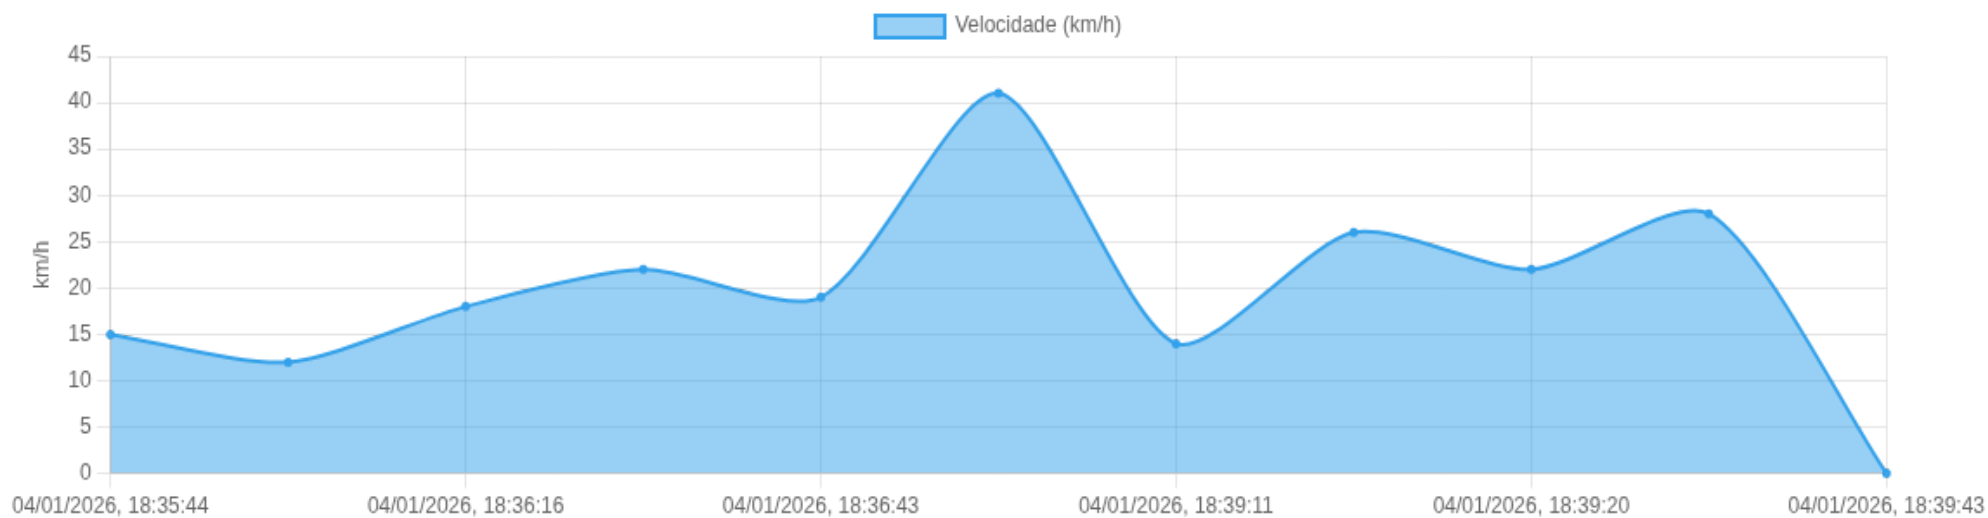

☰ **Posições (todas)**

Filtro global aplicado automaticamente

Data/Hora	Vel. (km/h)	Lat/Lon	Endereço	Link
04/01/2026, 18:35:44	15	-21.20301, -47.80866	Rua do Professor, Jardim Irajá, Ribeirão Preto, São Paulo	Abrir
04/01/2026, 18:36:13	12	-21.20241, -47.80698	Jardim Irajá, Ribeirão Preto, São Paulo	Abrir
04/01/2026, 18:36:16	18	-21.20235, -47.80702	Jardim Irajá, Ribeirão Preto, São Paulo	Abrir
04/01/2026, 18:36:20	22	-21.20231, -47.80731	Jardim Irajá, Ribeirão Preto, São Paulo	Abrir
04/01/2026, 18:36:43	19	-21.20151, -47.80898	Avenida Presidente Vargas, Jardim Sumaré, Ribeirão Preto, São Paulo	Abrir
04/01/2026, 18:37:49	41	-21.20477, -47.81070	Avenida Presidente Vargas, Jardim Irajá, Ribeirão Preto, São Paulo	Abrir
04/01/2026, 18:39:11	14	-21.20987, -47.81274	Avenida Presidente Vargas, Jardim Canadá, Ribeirão Preto, São Paulo	Abrir
04/01/2026, 18:39:16	26	-21.20980, -47.81243	Avenida Presidente Vargas, Jardim Canadá, Ribeirão Preto, São Paulo	Abrir
04/01/2026, 18:39:20	22	-21.20972, -47.81220	Avenida José Adolfo Bianco Molina, Jardim Canadá, Ribeirão Preto, São Paulo	Abrir
04/01/2026, 18:39:24	28	-21.20991, -47.81202	Avenida José Adolfo Bianco Molina, Jardim Canadá, Ribeirão Preto, São Paulo	Abrir
04/01/2026, 18:39:43	0	-21.21066, -47.81226	Rua Joaquim Antônio do Nascimento, Jardim Canadá, Ribeirão Preto, São Paulo	Abrir

📍 Paradas